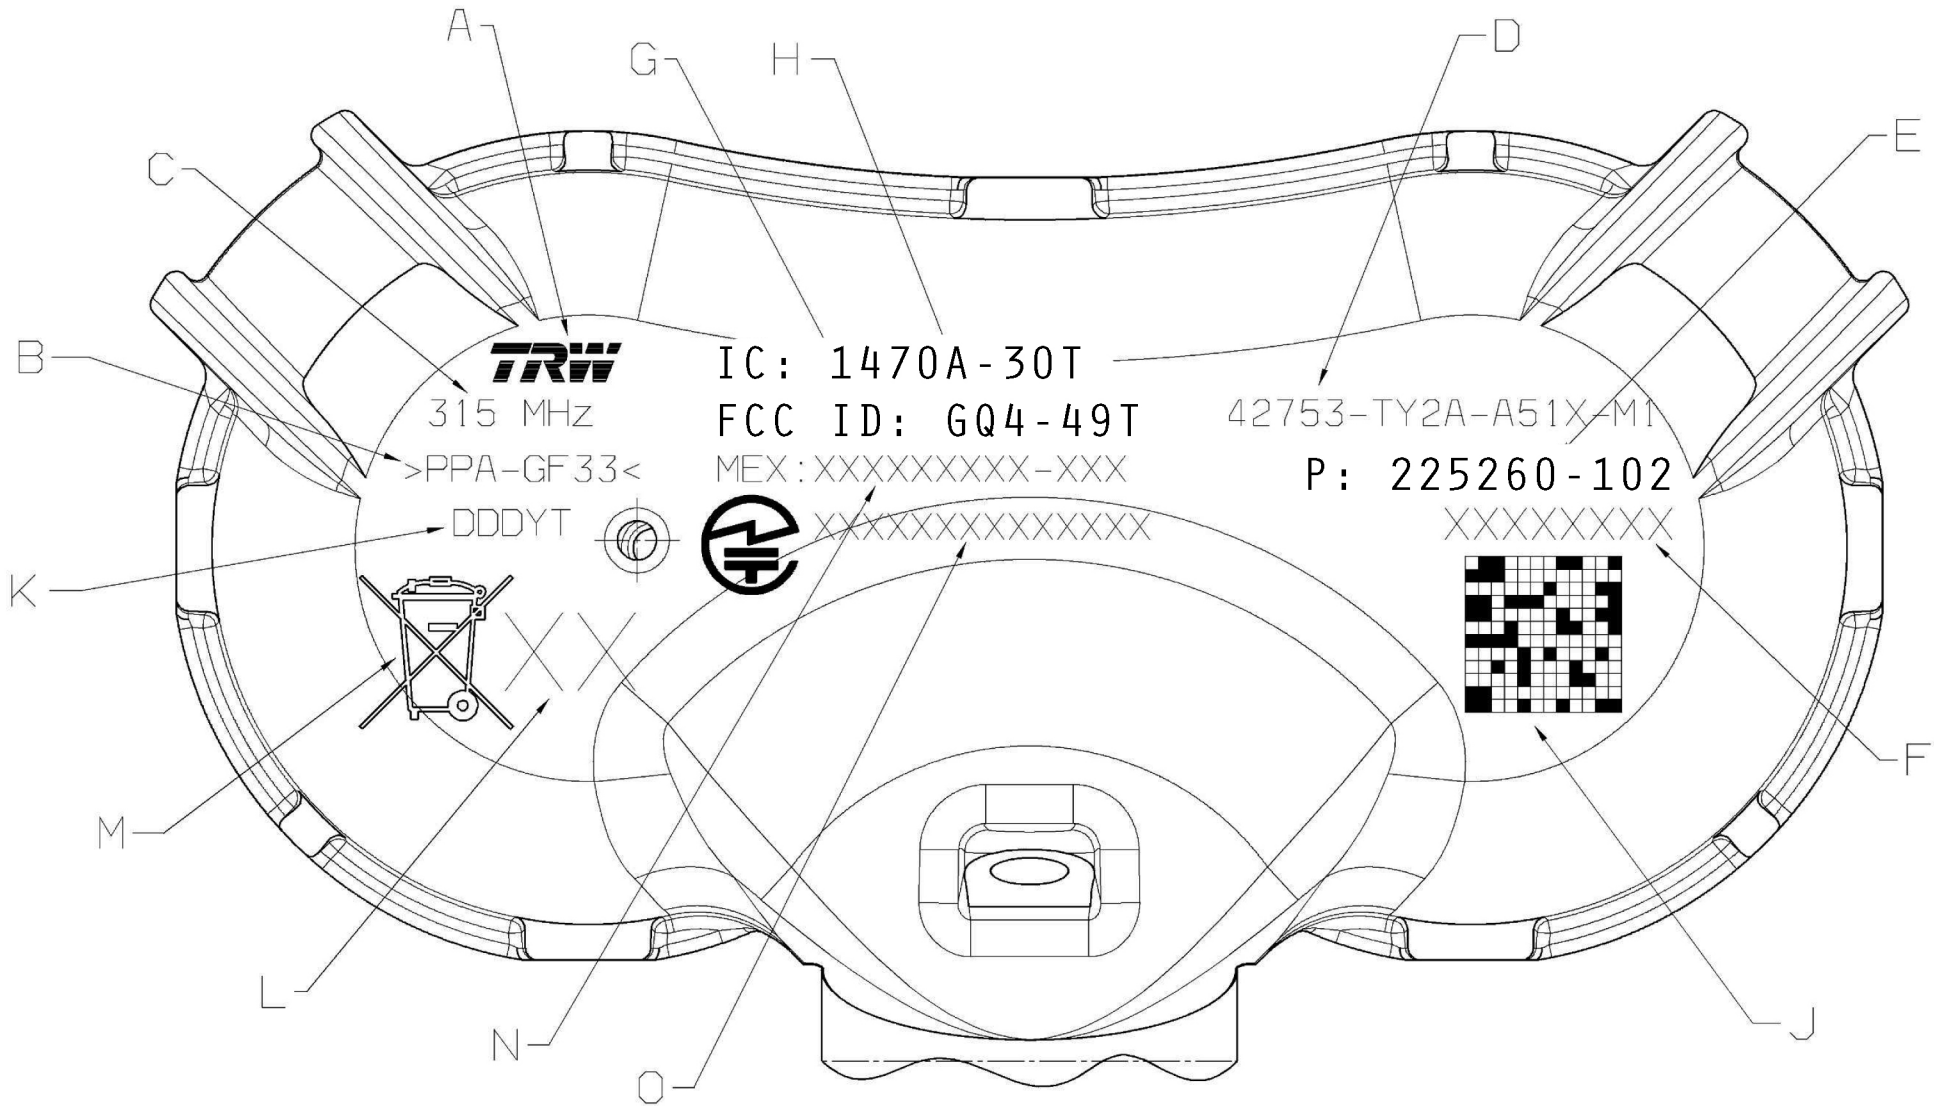

TRW

315 MHz
>PPA-GF33<
DDDYT

IC: 1470A-30T
FCC ID: GQ4-49T
MEX:XXXXXXXX-XXX
XXXXXXXXXXXXXXXXXX

42753-TY2A-A51X-M1
P: 225260-101
XXXXXXXXXX

TRW

315 MHz

>PPA-GF33<

DDDYT

IC: 1470A-30T

FCC ID: GQ4-49T

MEX:XXXXXXXX-XXX

XXXXXXXXXXXXXXXXXX

42753-TY2A-A51X-M1

P: 225260-102

XXXXXXXXXX