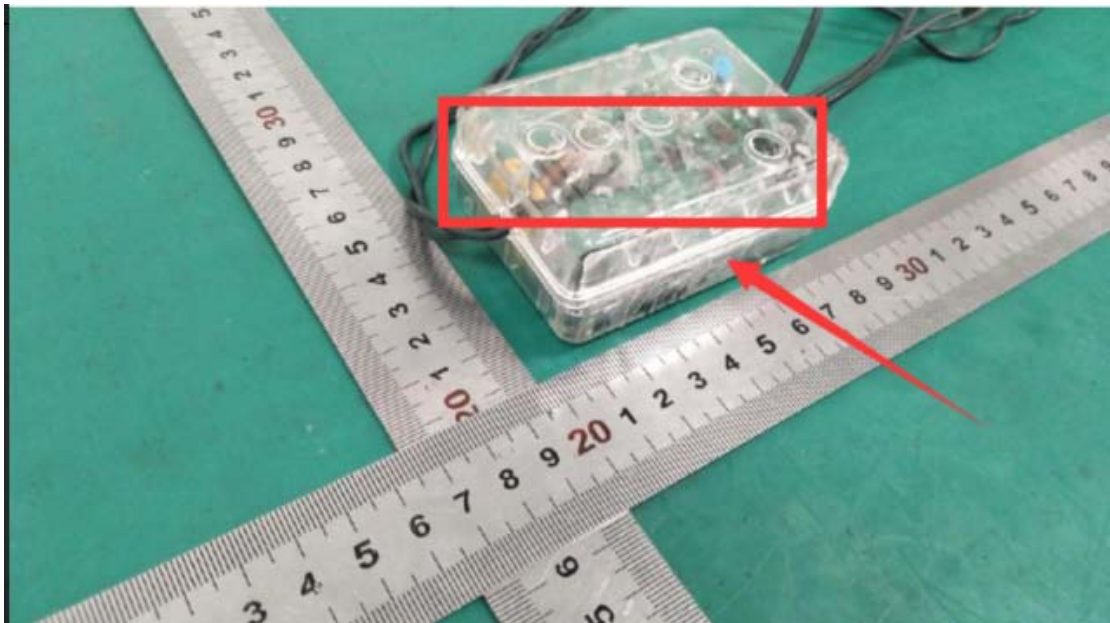

1、label

FCC ID:GPO116480
Trade name: Gemmy
Model number:116480

2、label location

1、label

FCC ID:GPO116480
Trade name: Gemmy
Model number:116482

2、label location