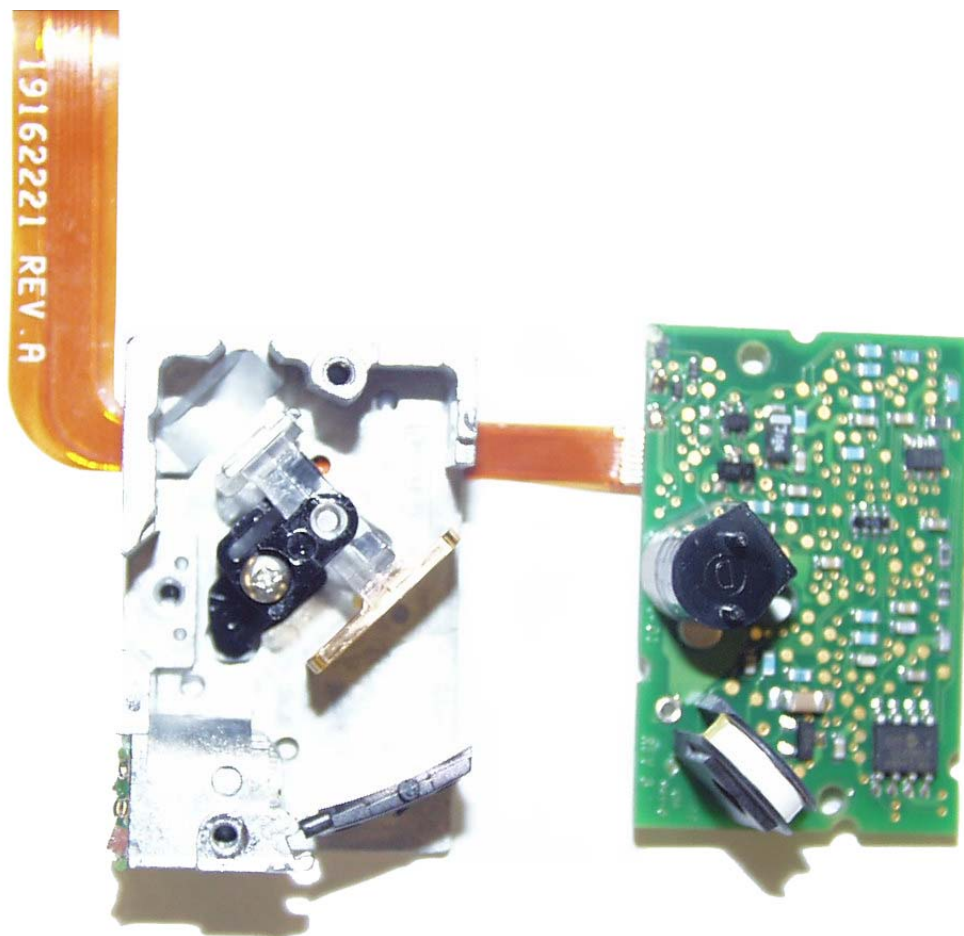

**Psion Teklogix Inc.  
Handheld Terminal, Model 7535-WCF2011BEWW  
FCC ID: GM3WCF2011BE  
IC: 2739D-WCF2011B**

**ANNEX 3 – INTERNAL EUT PHOTOS**

**Psion Teklogix Inc.  
Handheld Terminal, Model 7535-WCF2011BEWW  
FCC ID: GM3WCF2011BE  
IC: 2739D-WCF2011B**

**ANNEX 3 – INTERNAL EUT PHOTOS**

**ANNEX 3 – INTERNAL EUT PHOTOS**

**Psion Teklogix Inc.  
Handheld Terminal, Model 7535-WCF2011BEWW  
FCC ID: GM3WCF2011BE  
IC: 2739D-WCF2011B**

**ANNEX 3 – INTERNAL EUT PHOTOS**

**ANNEX 3 – INTERNAL EUT PHOTOS**

**Psion Teklogix Inc.  
Handheld Terminal, Model 7535-WCF2011BEWW  
FCC ID: GM3WCF2011BE  
IC: 2739D-WCF2011B**

**ANNEX 3 – INTERNAL EUT PHOTOS**

**Psion Teklogix Inc.  
Handheld Terminal, Model 7535-WCF2011BEWW  
FCC ID: GM3WCF2011BE  
IC: 2739D-WCF2011B**