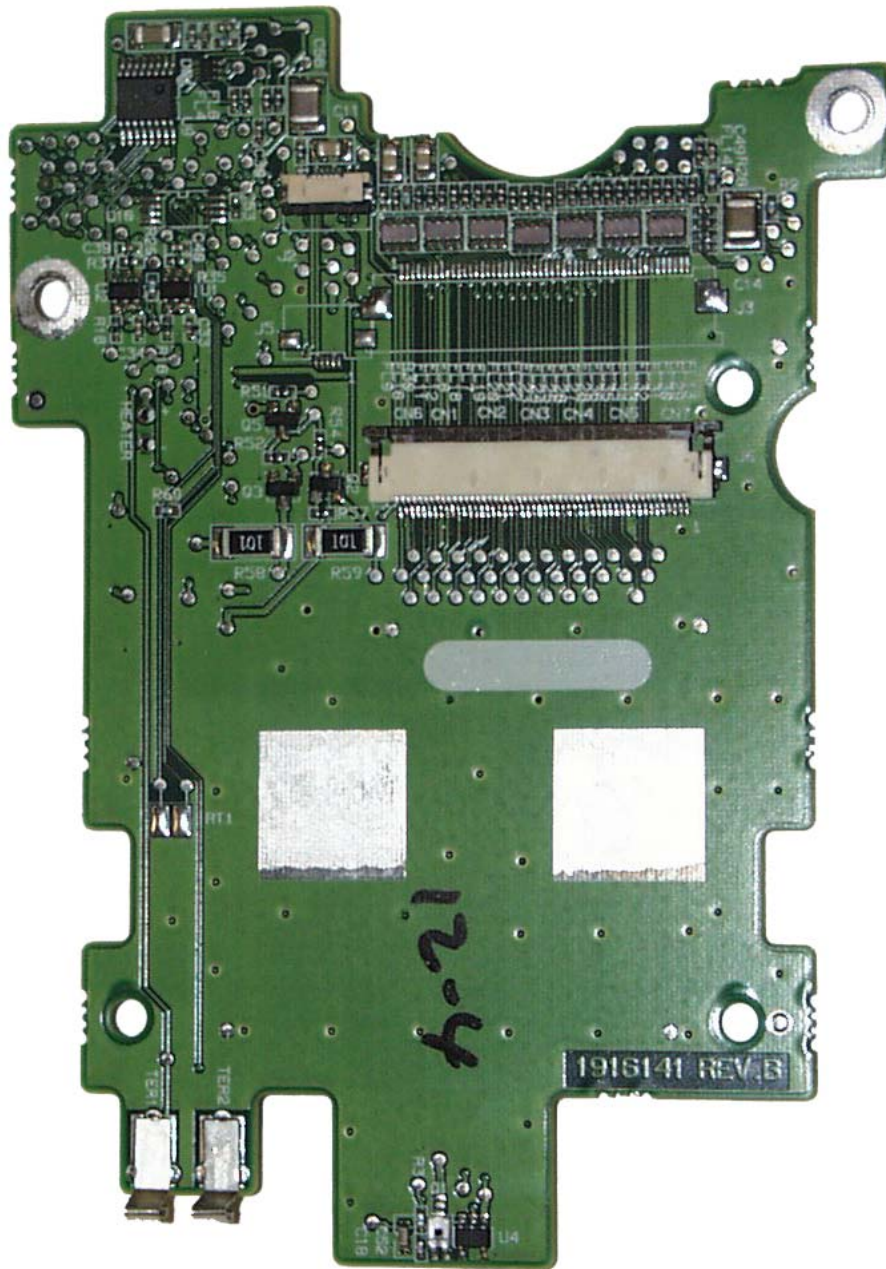

# ANNEX 3 – INTERNAL EUT PHOTOS

Psion Teklogix Inc.  
Handheld Terminal, Model 7535-WCF2011BEWW  
FCC ID: GM3WCF2011BE  
IC: 2739D-WCF2011B

**ANNEX 3 – INTERNAL EUT PHOTOS**

**ANNEX 3 – INTERNAL EUT PHOTOS**

**ANNEX 3 – INTERNAL EUT PHOTOS**

**Psion Teklogix Inc.  
Handheld Terminal, Model 7535-WCF2011BEWW  
FCC ID: GM3WCF2011BE  
IC: 2739D-WCF2011B**

**ANNEX 3 – INTERNAL EUT PHOTOS**

**Psion Teklogix Inc.  
Handheld Terminal, Model 7535-WCF2011BEWW  
FCC ID: GM3WCF2011BE  
IC: 2739D-WCF2011B**

**ANNEX 3 – INTERNAL EUT PHOTOS**

Psion Teklogix Inc.  
Handheld Terminal, Model 7535-WCF2011BEWW  
FCC ID: GM3WCF2011BE  
IC: 2739D-WCF2011B

**ANNEX 3 – INTERNAL EUT PHOTOS**

Psion Teklogix Inc.  
Handheld Terminal, Model 7535-WCF2011BEWW  
FCC ID: GM3WCF2011BE  
IC: 2739D-WCF2011B