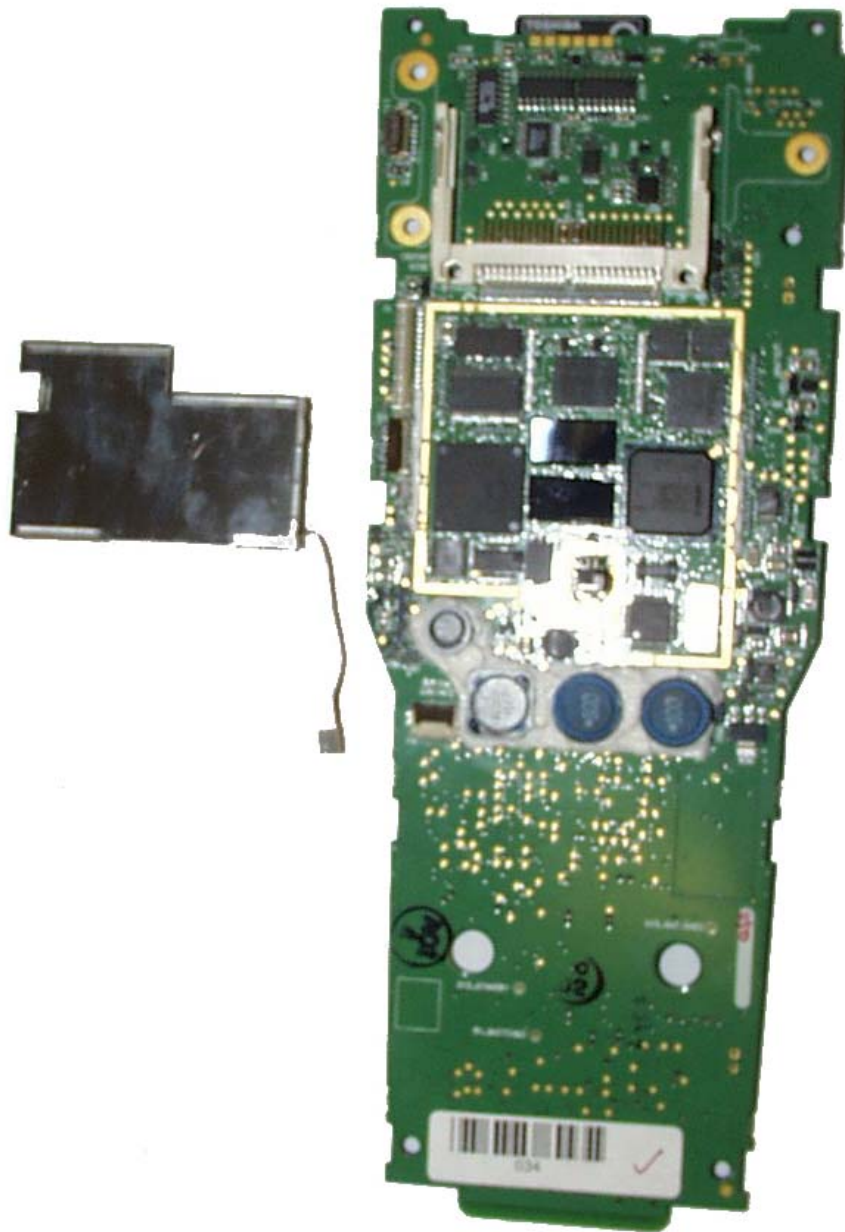

**Psion Teklogix Inc.  
Handheld Terminal, Model 7535-WCF2011BEWW  
FCC ID: GM3WCF2011BE  
IC: 2739D-WCF2011B**

**ANNEX 3 – INTERNAL EUT PHOTOS**

**Psion Teklogix Inc.  
Handheld Terminal, Model 7535-WCF2011BEWW  
FCC ID: GM3WCF2011BE  
IC: 2739D-WCF2011B**

**ANNEX 3 – INTERNAL EUT PHOTOS**

**Psion Teklogix Inc.  
Handheld Terminal, Model 7535-WCF2011BEWW  
FCC ID: GM3WCF2011BE  
IC: 2739D-WCF2011B**

**ANNEX 3 – INTERNAL EUT PHOTOS**

**Psion Teklogix Inc.  
Handheld Terminal, Model 7535-WCF2011BEWW  
FCC ID: GM3WCF2011BE  
IC: 2739D-WCF2011B**