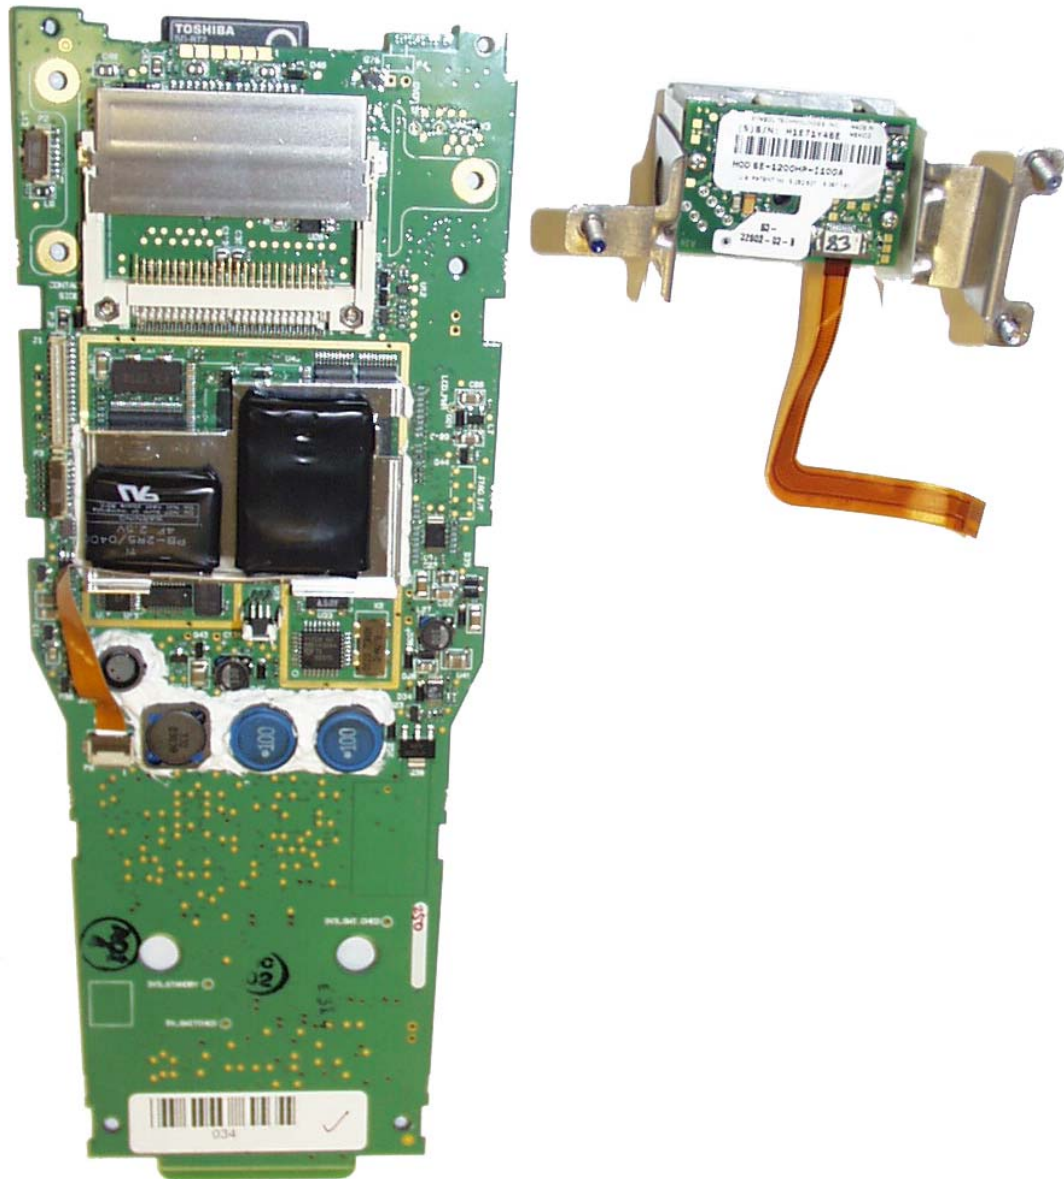

**Psion Teklogix Inc.  
Handheld Terminal, Model 7535-WCF2011BEWW  
FCC ID: GM3WCF2011BE  
IC: 2739D-WCF2011B**

**ANNEX 3 – INTERNAL EUT PHOTOS**

**Psion Teklogix Inc.  
Handheld Terminal, Model 7535-WCF2011BEWW  
FCC ID: GM3WCF2011BE  
IC: 2739D-WCF2011B**

**ANNEX 3 – INTERNAL EUT PHOTOS**

**ANNEX 3 – INTERNAL EUT PHOTOS**

**Psion Teklogix Inc.  
Handheld Terminal, Model 7535-WCF2011BEWW  
FCC ID: GM3WCF2011BE  
IC: 2739D-WCF2011B**

**ANNEX 3 – INTERNAL EUT PHOTOS**

**ANNEX 3 – INTERNAL EUT PHOTOS**

**Psion Teklogix Inc.  
Handheld Terminal, Model 7535-WCF2011BEWW  
FCC ID: GM3WCF2011BE  
IC: 2739D-WCF2011B**

**ANNEX 3 – INTERNAL EUT PHOTOS**

**Psion Teklogix Inc.  
Handheld Terminal, Model 7535-WCF2011BEWW  
FCC ID: GM3WCF2011BE  
IC: 2739D-WCF2011B**