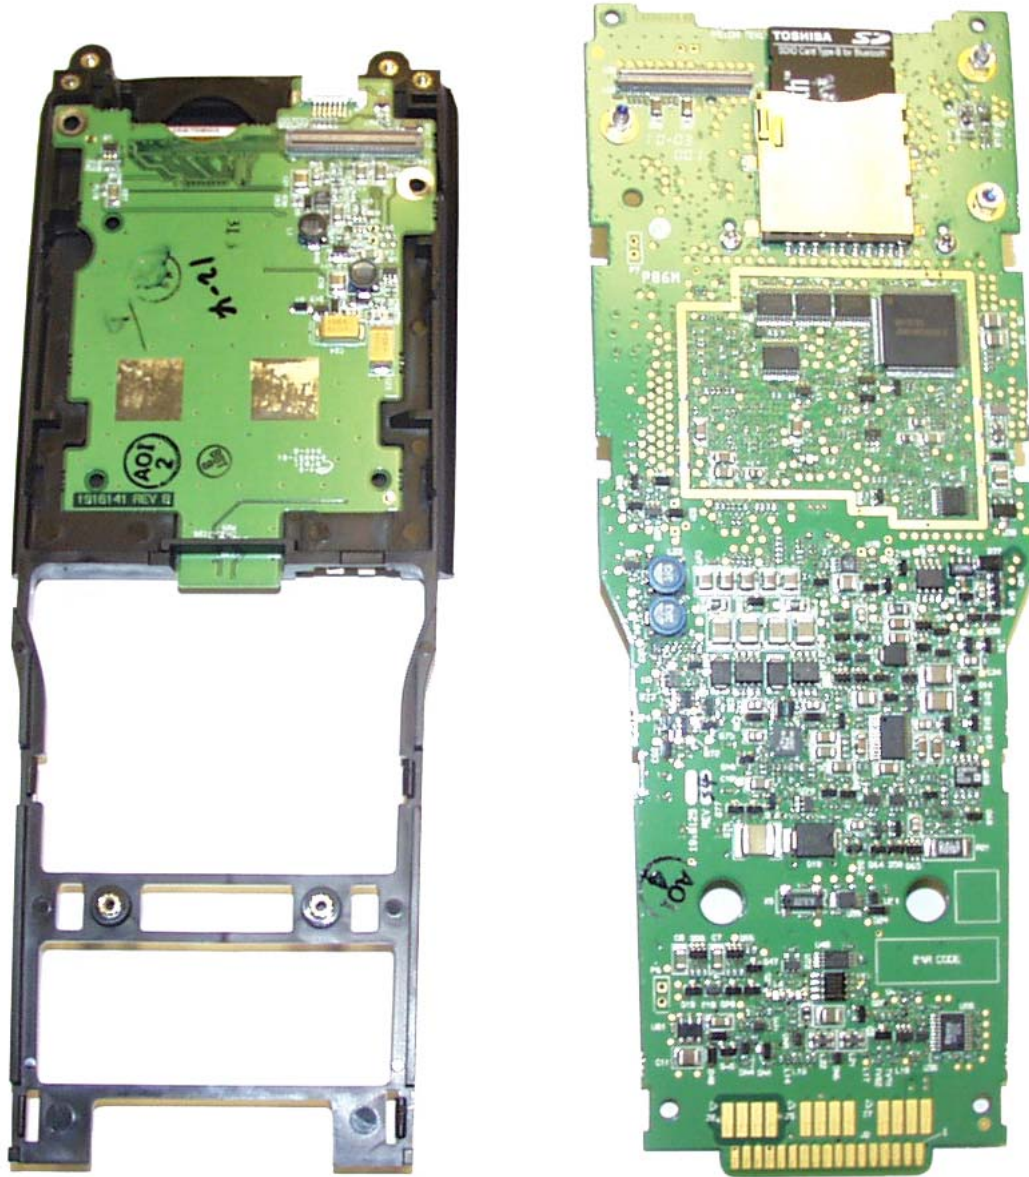

**ANNEX 3 – INTERNAL EUT PHOTOS**

**Psion Teklogix Inc.  
Handheld Terminal, Model 7535-WCF2011BEWW  
FCC ID: GM3WCF2011BE  
IC: 2739D-WCF2011B**

**ANNEX 3 – INTERNAL EUT PHOTOS**

**Psion Teklogix Inc.  
Handheld Terminal, Model 7535-WCF2011BEWW  
FCC ID: GM3WCF2011BE  
IC: 2739D-WCF2011B**

# ANNEX 3 – INTERNAL EUT PHOTOS

Psion Teklogix Inc.  
Handheld Terminal, Model 7535-WCF2011BEWW  
FCC ID: GM3WCF2011BE  
IC: 2739D-WCF2011B

**ANNEX 3 – INTERNAL EUT PHOTOS**

**ANNEX 3 – INTERNAL EUT PHOTOS**