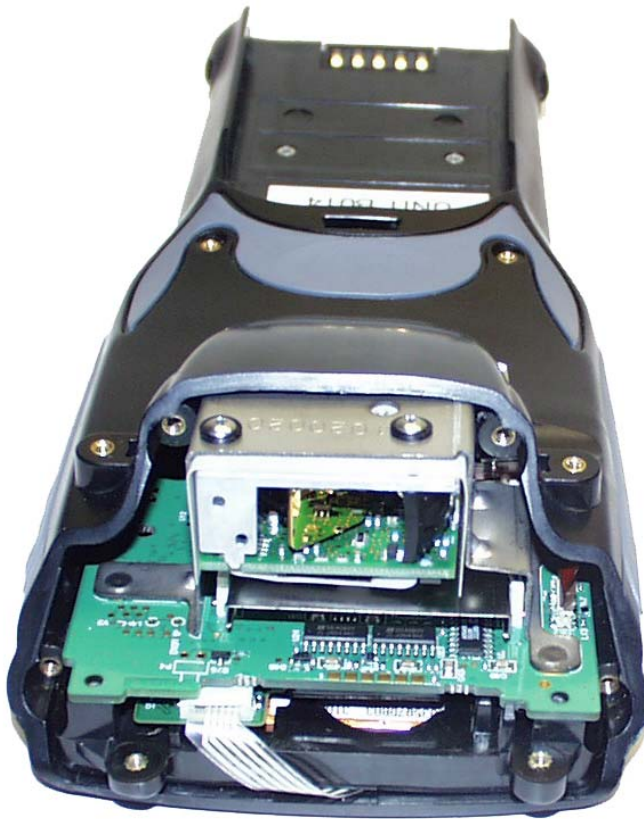

**ANNEX 3 – INTERNAL EUT PHOTOS**

**Psion Teklogix Inc.  
Handheld Terminal, Model 7535-WCF2011BEWW  
FCC ID: GM3WCF2011BE  
IC: 2739D-WCF2011B**

**ANNEX 3 – INTERNAL EUT PHOTOS**

**Psion Teklogix Inc.  
Handheld Terminal, Model 7535-WCF2011BEWW  
FCC ID: GM3WCF2011BE  
IC: 2739D-WCF2011B**

# ANNEX 3 – INTERNAL EUT PHOTOS

**ANNEX 3 – INTERNAL EUT PHOTOS**

**Psion Teklogix Inc.  
Handheld Terminal, Model 7535-WCF2011BEWW  
FCC ID: GM3WCF2011BE  
IC: 2739D-WCF2011B**

**ANNEX 3 – INTERNAL EUT PHOTOS**

**Psion Teklogix Inc.  
Handheld Terminal, Model 7535-WCF2011BEWW  
FCC ID: GM3WCF2011BE  
IC: 2739D-WCF2011B**

**ANNEX 3 – INTERNAL EUT PHOTOS**

**Psion Teklogix Inc.  
Handheld Terminal, Model 7535-WCF2011BEWW  
FCC ID: GM3WCF2011BE  
IC: 2739D-WCF2011B**

**ANNEX 3 – INTERNAL EUT PHOTOS**

**ANNEX 3 – INTERNAL EUT PHOTOS**

**Psion Teklogix Inc.  
Handheld Terminal, Model 7535-WCF2011BEWW  
FCC ID: GM3WCF2011BE  
IC: 2739D-WCF2011B**

**ANNEX 3 – INTERNAL EUT PHOTOS**