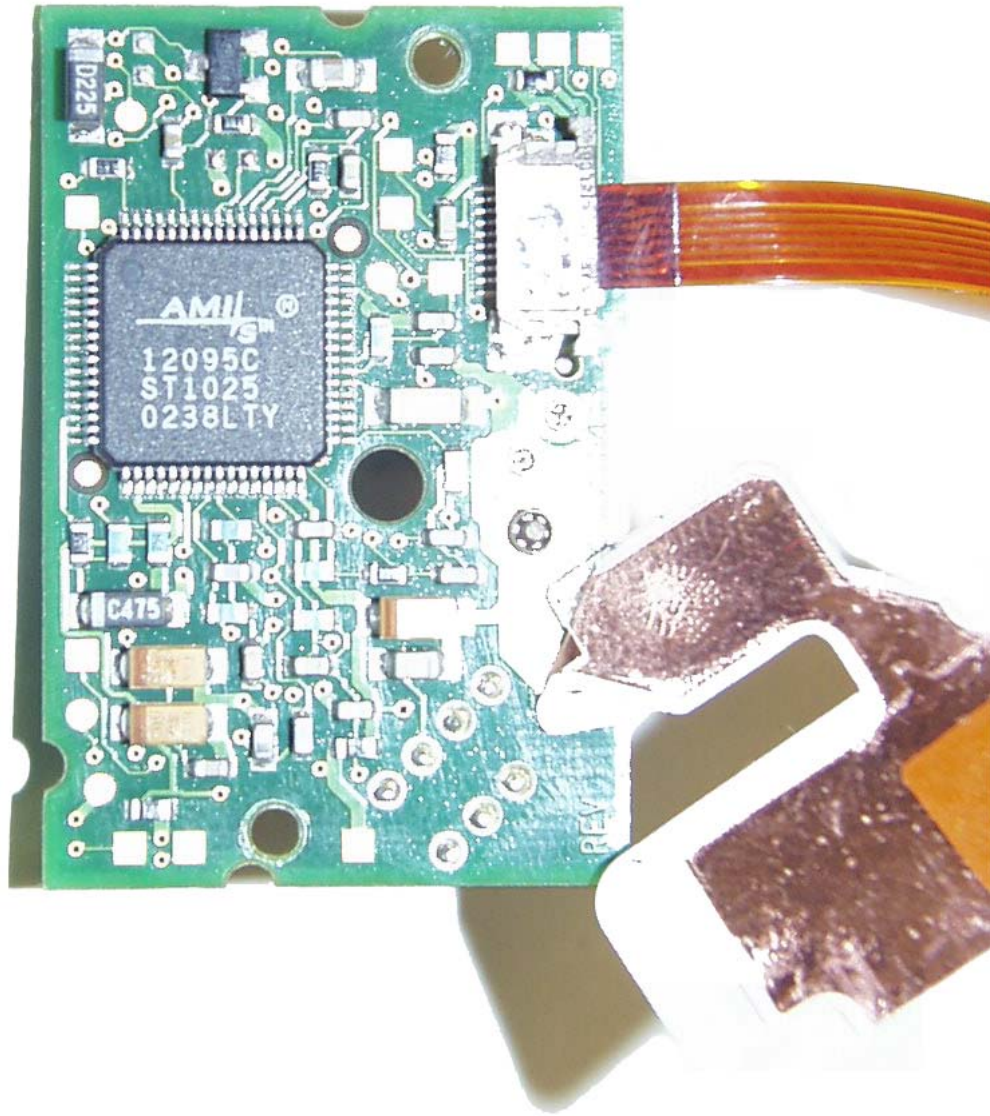

**Psion Teklogix Inc.  
Handheld Terminal, Model 7535-WCF2011BEWW  
FCC ID: GM3WCF2011BE  
IC: 2739D-WCF2011B**

**ANNEX 3 – INTERNAL EUT PHOTOS**

**Psion Teklogix Inc.  
Handheld Terminal, Model 7535-WCF2011BEWW  
FCC ID: GM3WCF2011BE  
IC: 2739D-WCF2011B**

**ANNEX 3 – INTERNAL EUT PHOTOS**

**Psion Teklogix Inc.  
Handheld Terminal, Model 7535-WCF2011BEWW  
FCC ID: GM3WCF2011BE  
IC: 2739D-WCF2011B**

**ANNEX 3 – INTERNAL EUT PHOTOS**

**Psion Teklogix Inc.  
Handheld Terminal, Model 7535-WCF2011BEWW  
FCC ID: GM3WCF2011BE  
IC: 2739D-WCF2011B**