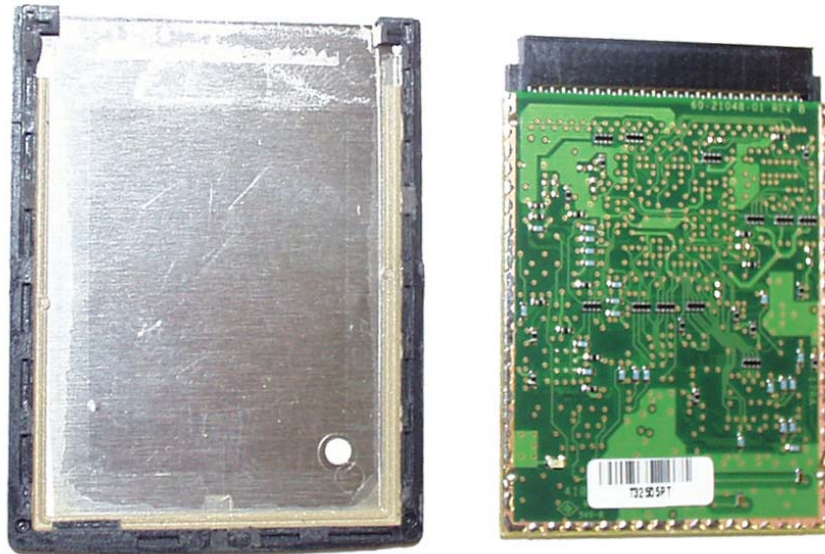

**ANNEX 3 – INTERNAL EUT PHOTOS**

**Psion Teklogix Inc.  
Handheld Terminal, Model 7535-WCF2011BEWW  
FCC ID: GM3WCF2011BE  
IC: 2739D-WCF2011B**

**ANNEX 3 – INTERNAL EUT PHOTOS**

**Psion Teklogix Inc.  
Handheld Terminal, Model 7535-WCF2011BEWW  
FCC ID: GM3WCF2011BE  
IC: 2739D-WCF2011B**

# ANNEX 3 – INTERNAL EUT PHOTOS

**ANNEX 3 – INTERNAL EUT PHOTOS**

**Psion Teklogix Inc.  
Handheld Terminal, Model 7535-WCF2011BEWW  
FCC ID: GM3WCF2011BE  
IC: 2739D-WCF2011B**

**ANNEX 3 – INTERNAL EUT PHOTOS**

**Psion Teklogix Inc.  
Handheld Terminal, Model 7535-WCF2011BEWW  
FCC ID: GM3WCF2011BE  
IC: 2739D-WCF2011B**

**ANNEX 3 – INTERNAL EUT PHOTOS**

**Psion Teklogix Inc.  
Handheld Terminal, Model 7535-WCF2011BEWW  
FCC ID: GM3WCF2011BE  
IC: 2739D-WCF2011B**

**ANNEX 3 – INTERNAL EUT PHOTOS**

**ANNEX 3 – INTERNAL EUT PHOTOS**

**Psion Teklogix Inc.  
Handheld Terminal, Model 7535-WCF2011BEWW  
FCC ID: GM3WCF2011BE  
IC: 2739D-WCF2011B**

**ANNEX 3 – INTERNAL EUT PHOTOS**