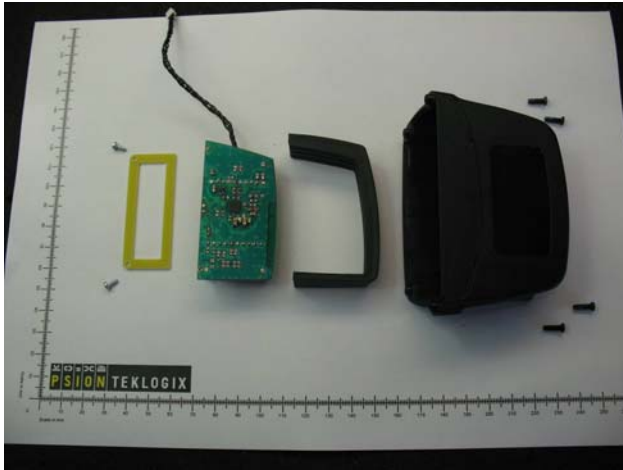

RFID MODULE LF-AH1-G2

WAP S G2 BT + RFID MODULE LF-AH1-G2 + WIFI RA2041 + GPRS RA3030-G2

GPRS RA3030-G2 BlueTooth
On the
Main Logic Board
(Native in the WAP G2) GPRS
Antenna RFID Module

WAP C G2 BT + RFID MODULE LF-AH1-G2 + WIFI RA2041 + GPRS RA3030-G2

GPRS RA3030-G2 BlueTooth
 On the
 Main Logic Board
 (Native in the WAP G2)

GPRS Antenna RFID Module