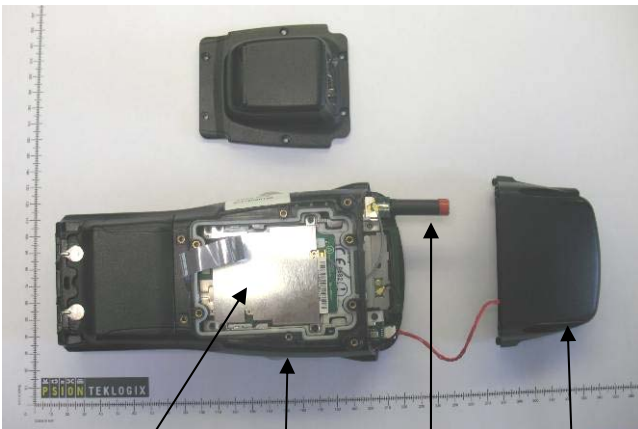

RFID MODULE LF-AH1-G2

WAP S G2 BT + RFID MODULE LF-AH1-G2 + WIFI RA2041 + GPRS RA3030-G2

GPRS RA3030-G2 BlueTooth
On the
Main Logic Board
(Native in the WAP G2) GPRS
Antenna RFID Module

WAP C G2 BT + RFID MODULE LF-AH1-G2 + WIFI RA2041 + GPRS RA3030-G2

GPRS RA3030-G2 BlueTooth
 On the
 Main Logic Board
 (Native in the WAP G2)

GPRS Antenna RFID Module