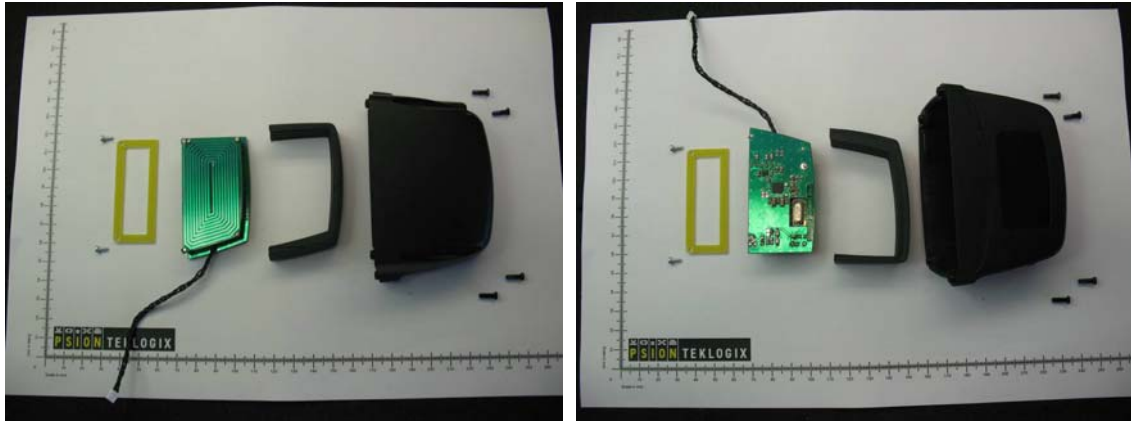

RFID MODULE HF-T2-G2

WAP S G2 BT + RFID MODULE HF-T2-G2 + WIFI RA2041 + GPRS RA3030-G2

GPRS RA3030-G2 BlueTooth
On the GPRS RFID Module
Main Logic Board Antenna
(Native in the WAP G2)

WAP C G2 BT + RFID MODULE HF-T2-G2 + WIFI RA2041 + GPRS RA3030-G2

GPRS RA3030-G2 BlueTooth
 On the
 Main Logic Board
 (Native in the WAP G2)

GPRS Antenna RFID Module