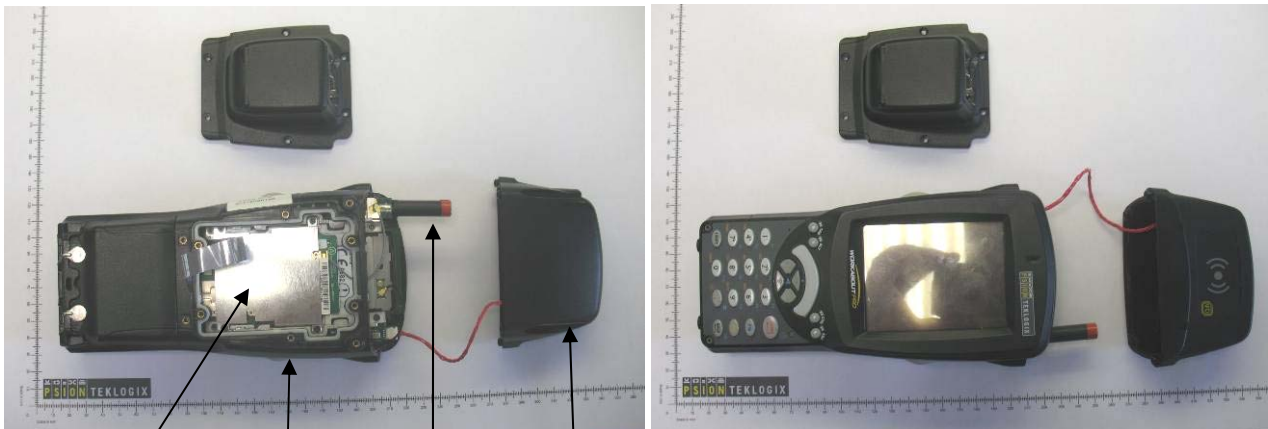

RFID MODULE HF-T2-G2

WAP S G2 BT + RFID MODULE HF-T2-G2 + WIFI RA2041 + GPRS RA3030-G2

GPRS RA3030-G2 BlueTooth
On the GPRS RFID Module
Main Logic Board Antenna
(Native in the WAP G2)

WAP C G2 BT + RFID MODULE HF-T2-G2 + WIFI RA2041 + GPRS RA3030-G2

GPRS RA3030-G2 BlueTooth
 On the
 Main Logic Board
 (Native in the WAP G2)

GPRS Antenna RFID Module