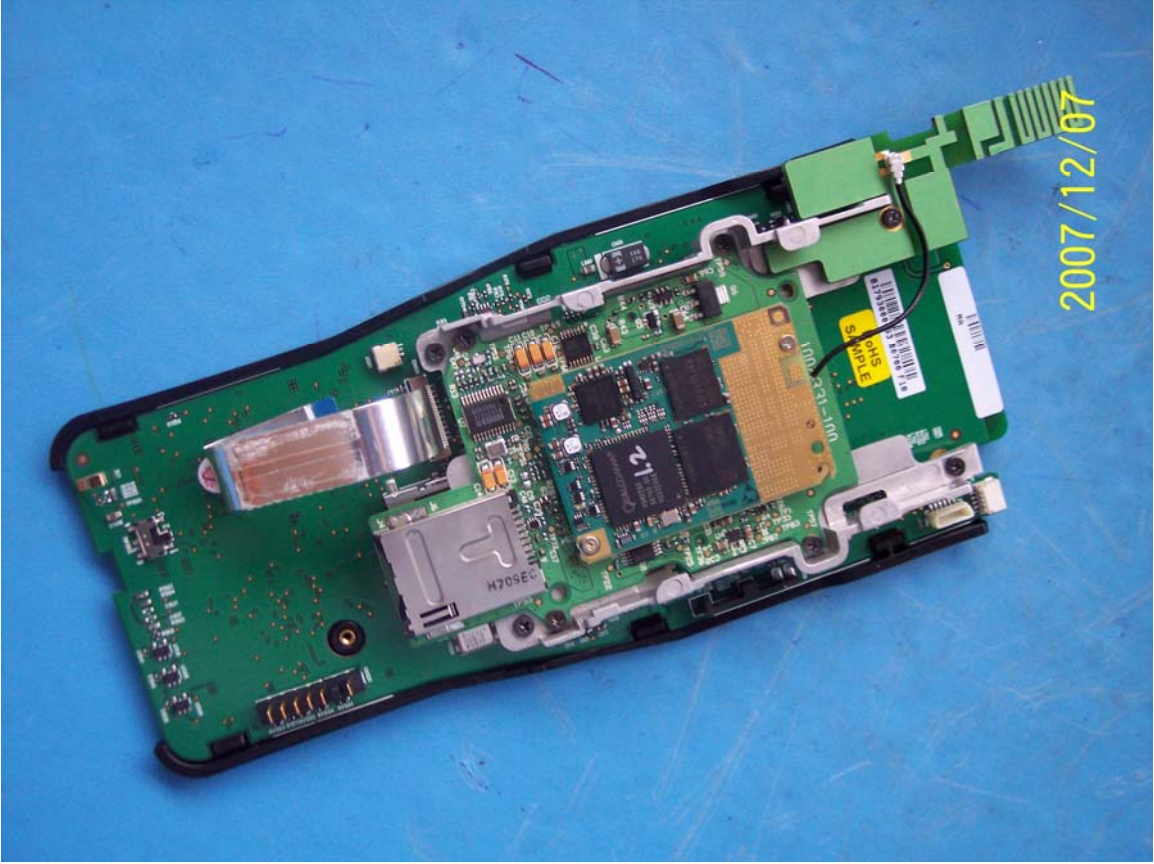

2007/12/07

RA3040-G2
Antenna Location

Bluetooth Antenna
Location

2007/12/06

M-000052
GTWIS V-D
3014-281712

2007/12/06