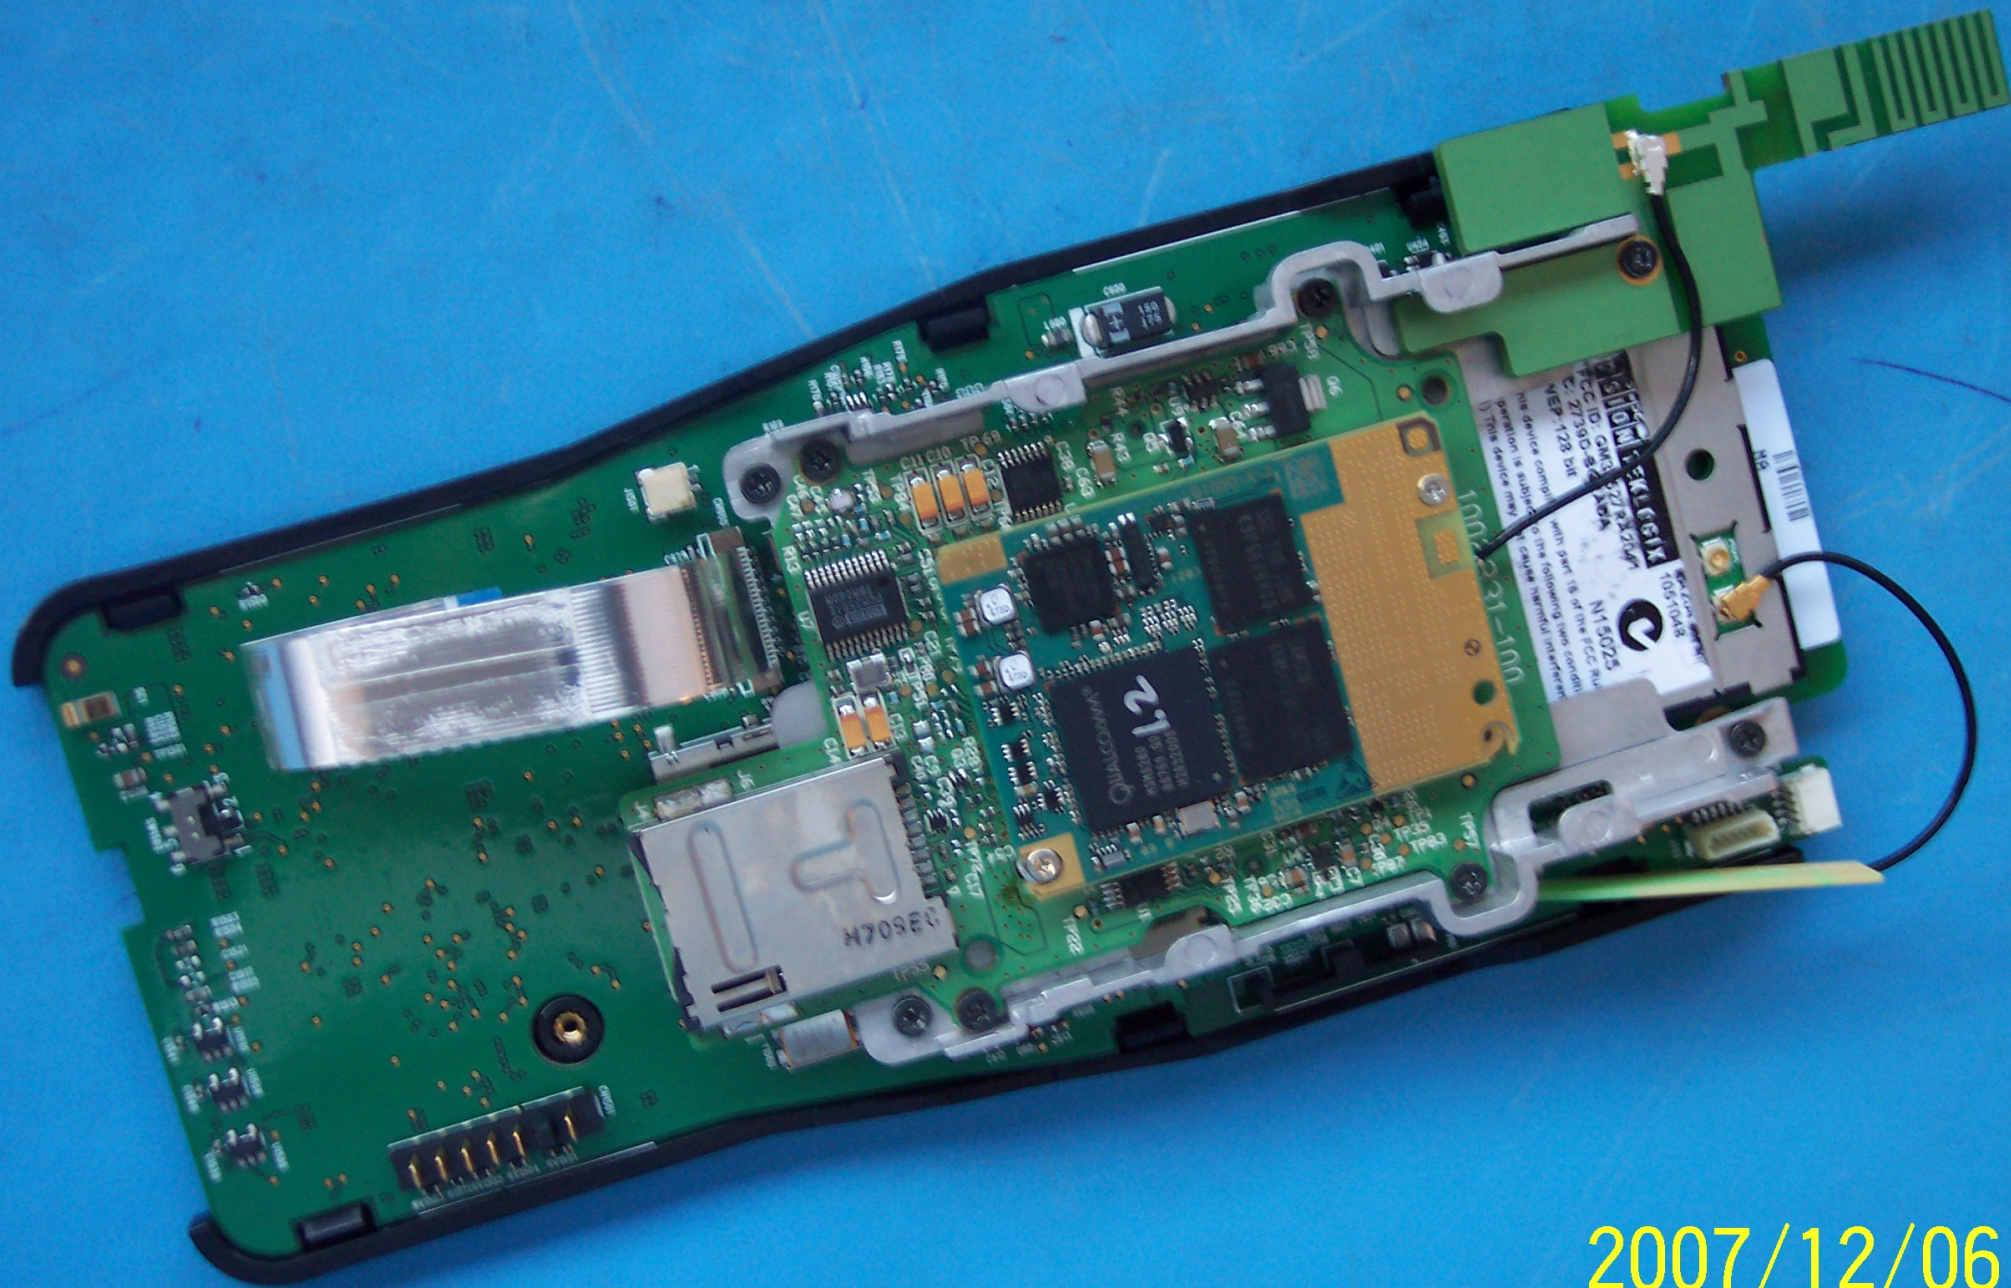

2007/12/07

RA3040-G2
Antenna Location

Bluetooth Antenna
Location

2007/12/06

M-000052
GTWIS V-D
3014-281712

2007/12/06