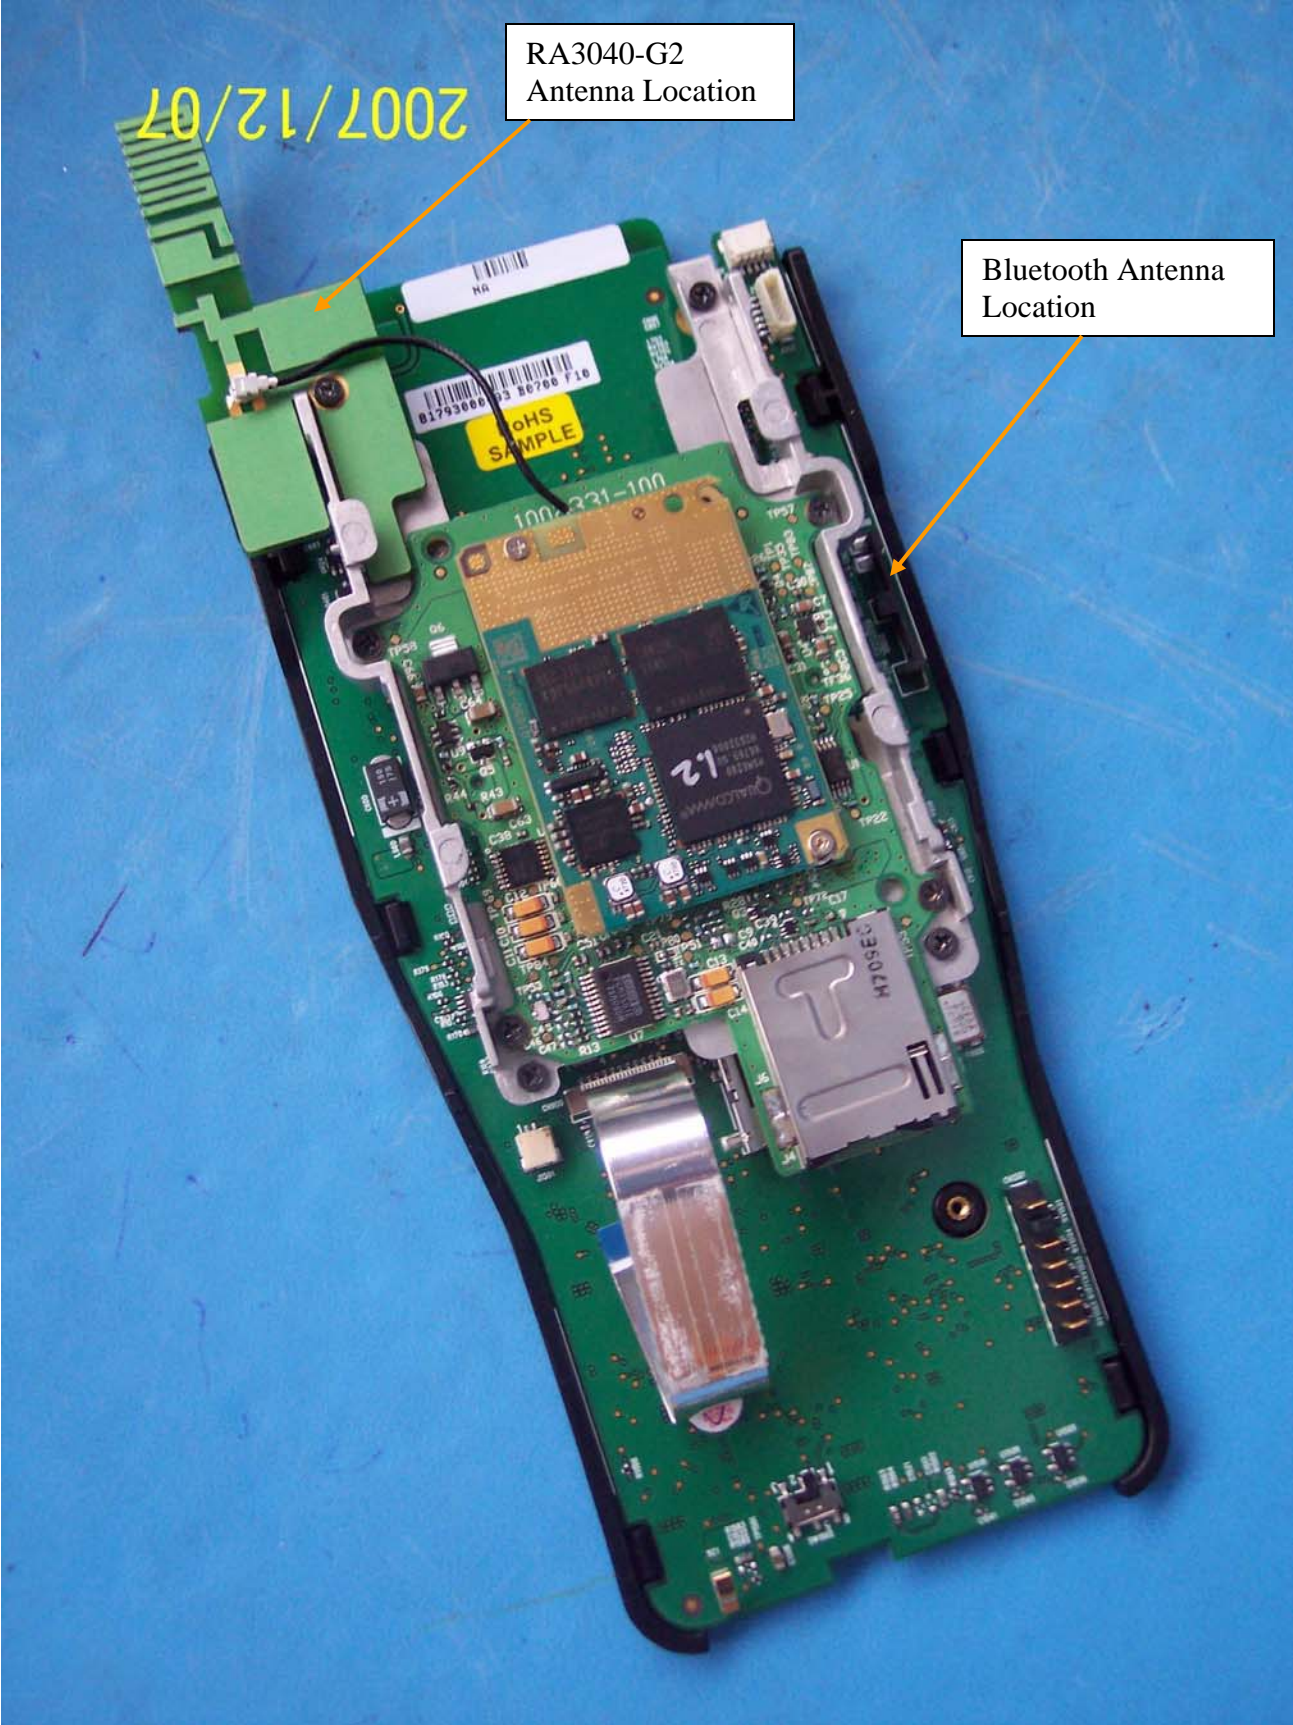

2007/12/07

RA3040-G2
Antenna Location

Bluetooth Antenna
Location

2007/12/06

M-000052
GTWIS V-D
3014-281712

2007/12/06