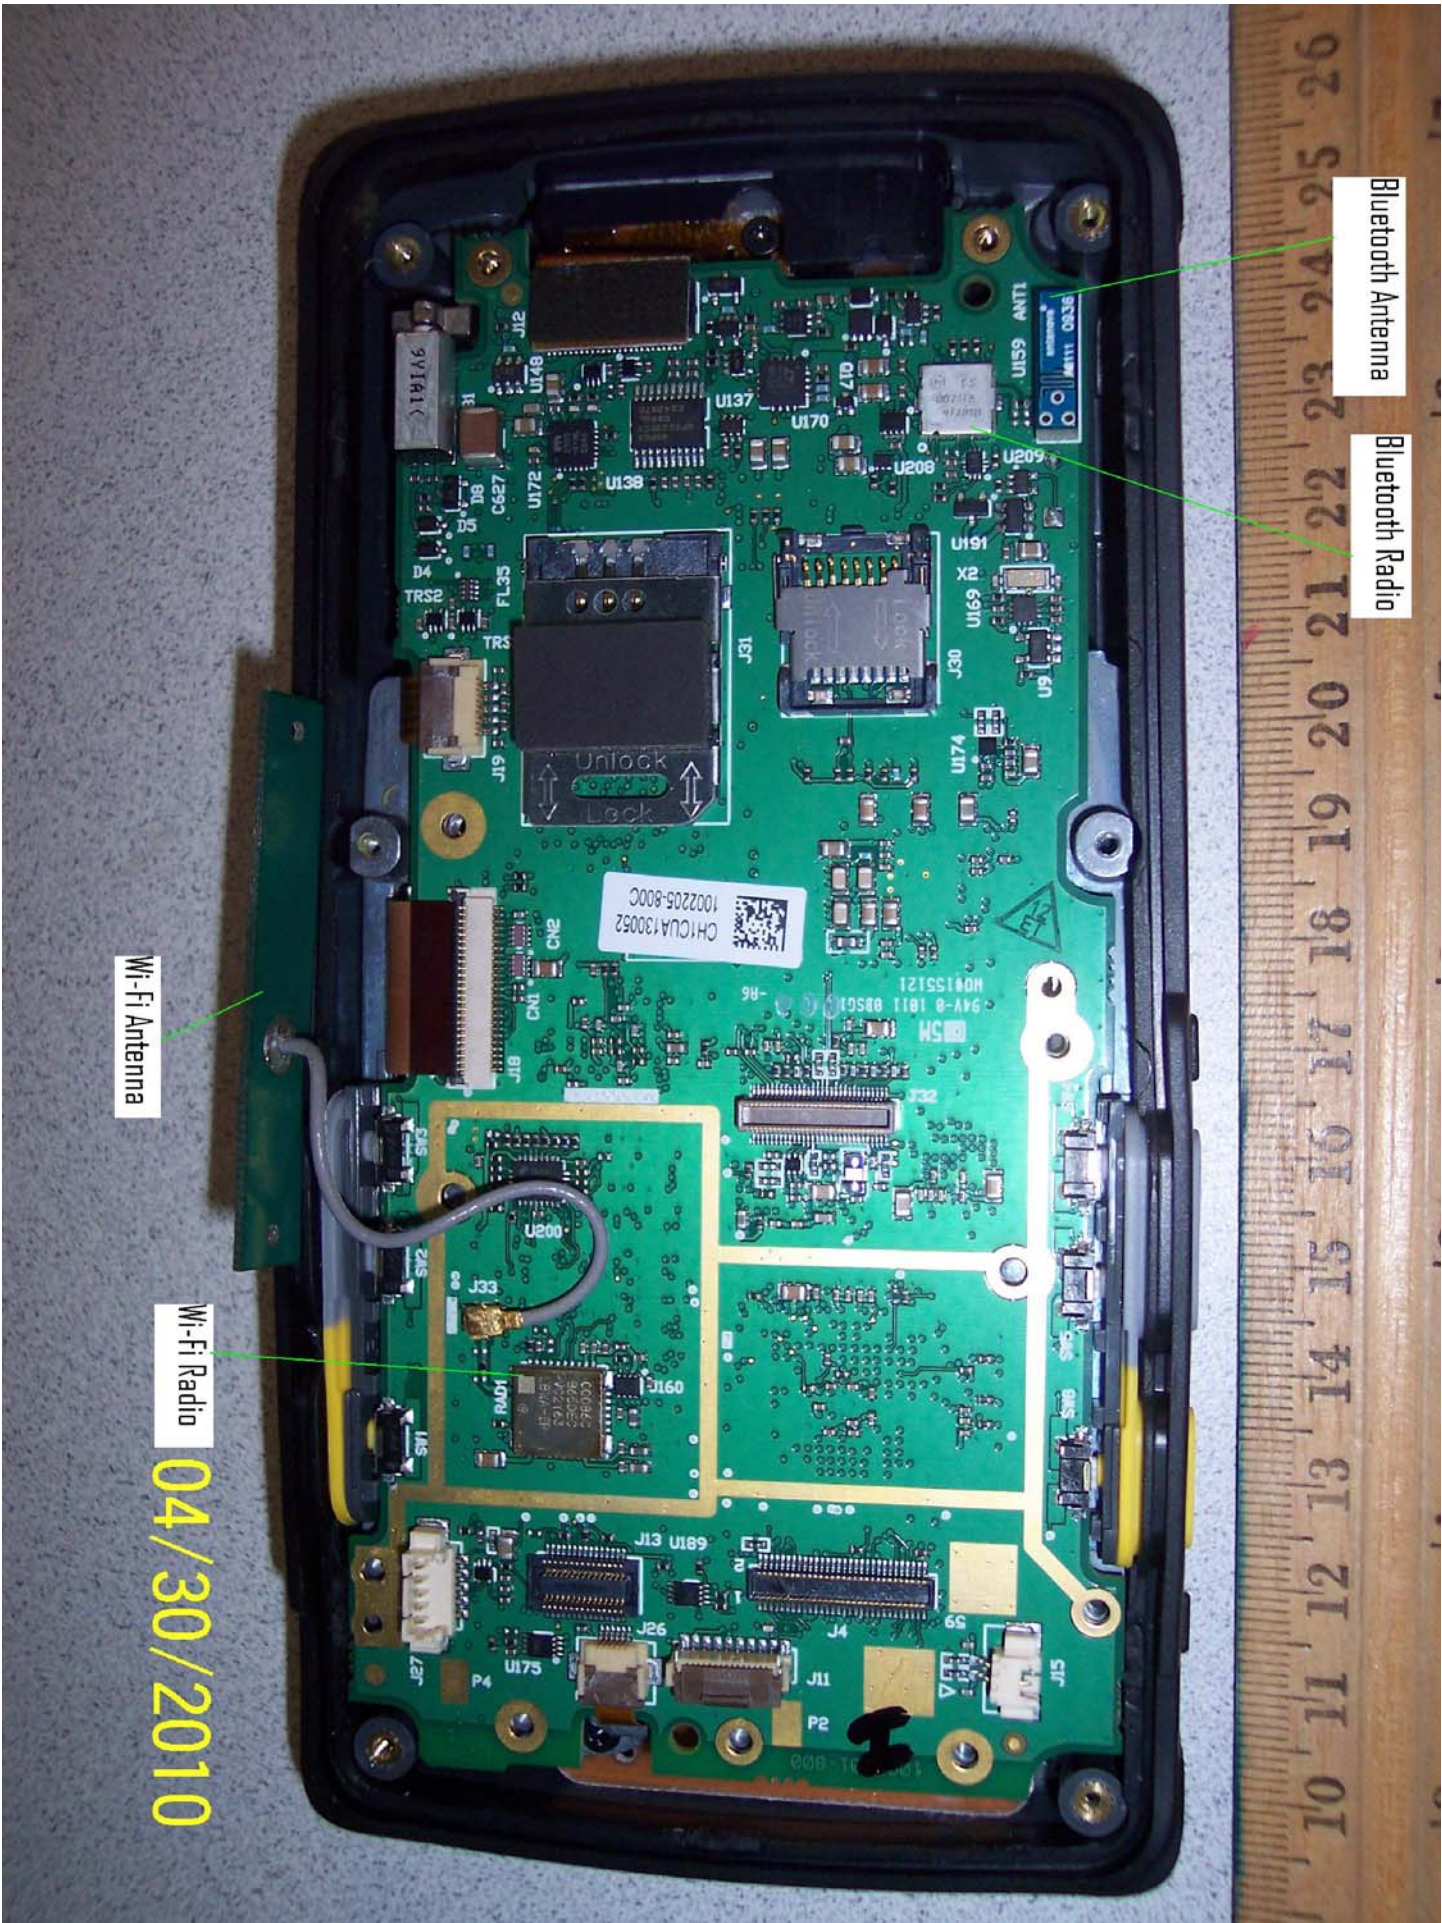

Internal Photographs

FCC ID: GM37505BTMW
IC ID: 2739D-7505BTMW

Wi-Fi Antenna

Wi-Fi Radio

04/30/2010

Bluetooth Antenna

Bluetooth Radio