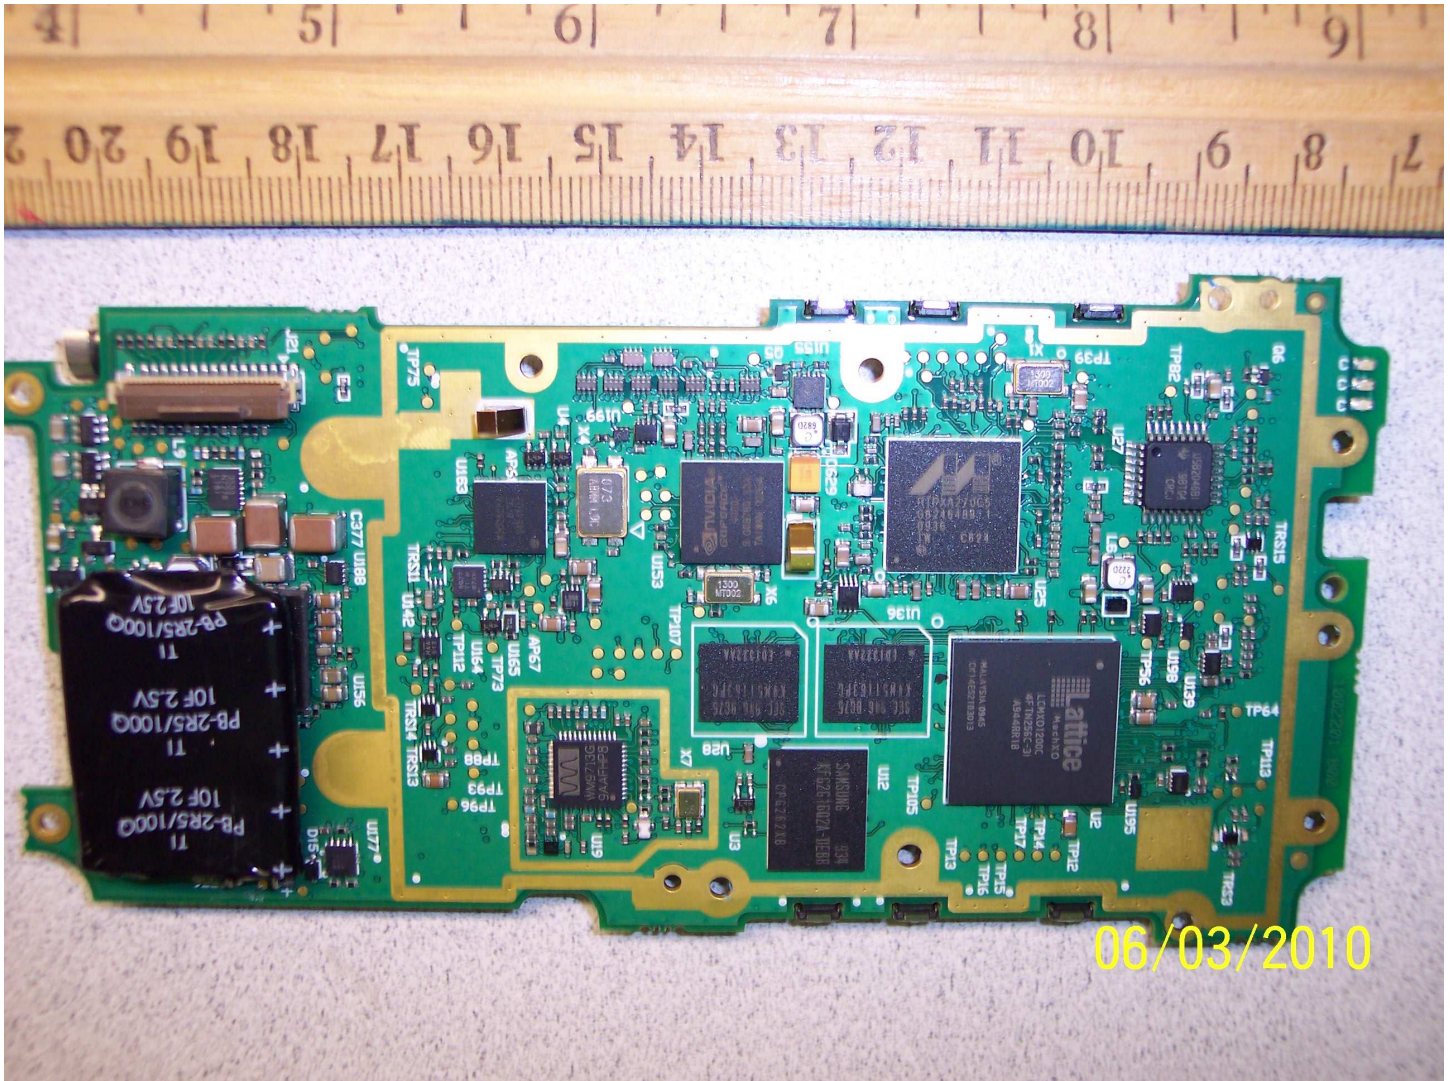

Internal Photographs

FCC ID: GM37505BTMW
IC ID: 2739D-7505BTMW

Wi-Fi Antenna

Wi-Fi Radio

04/30/2010

Bluetooth Antenna

Bluetooth Radio