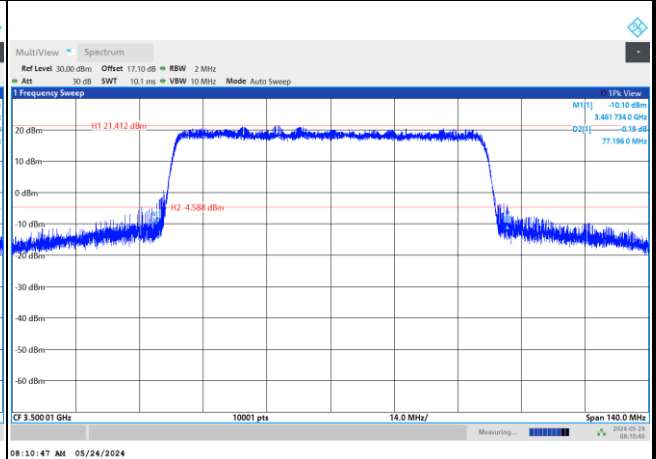

256QAM

FR1 n77 / 70MHz / DFT-S OFDM / Middle Channel / Full RB

PI/2 BPSK

FR1 n77 / 70MHz / CP OFDM / Middle Channel / Full RB

QPSK

16QAM

64QAM

256QAM