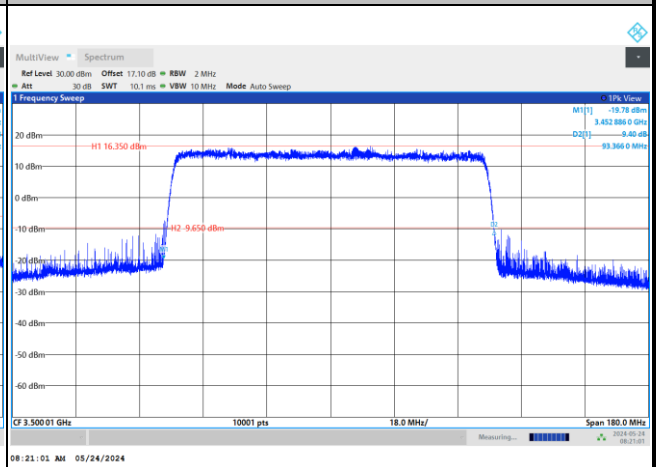

PI/2 BPSK

FR1 n77 / 90MHz / CP OFDM / Middle Channel / Full RB

QPSK

16QAM

64QAM

256QAM

FR1 n77 / 100MHz / DFT-S OFDM / Middle Channel / Full RB

PI/2 BPSK