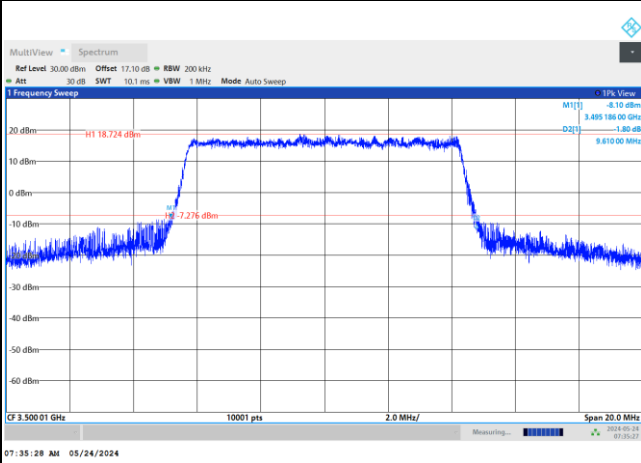

Mode	FR1 n77 : 26dB BW(MHz) / CP OFDM							
BW	10MHz		15MHz		20MHz		25MHz	
Mod.	QPSK	16QAM	QPSK	16QAM	QPSK	16QAM	QPSK	16QAM
Middle CH	9.61	10.09	15.23	15.35	20.50	20.04	-	-
Mod.	64QAM	256QAM	64QAM	256QAM	64QAM	256QAM	64QAM	256QAM
Middle CH	9.92	11.78	15.10	14.91	20.77	21.06	-	-
BW	30MHz		40MHz		50MHz		60MHz	
Mod.	QPSK	16QAM	QPSK	16QAM	QPSK	16QAM	QPSK	16QAM
Middle CH	31.63	30.60	43.85	41.67	52.04	50.75	66.70	63.53
Mod.	64QAM	256QAM	64QAM	256QAM	64QAM	256QAM	64QAM	256QAM
Middle CH	31.17	32.06	40.65	43.82	51.40	51.97	64.52	64.10
BW	70MHz		80MHz		90MHz		100MHz	
Mod.	QPSK	16QAM	QPSK	16QAM	QPSK	16QAM	QPSK	16QAM
Middle CH	75.75	77.20	82.62	80.59	93.83	94.63	104.88	102.76
Mod.	64QAM	256QAM	64QAM	256QAM	64QAM	256QAM	64QAM	256QAM
Middle CH	77.92	74.13	82.59	80.69	93.87	93.37	103.72	102.62

FR1 n77 / 10MHz / DFT-S OFDM / Middle Channel / Full RB

PI/2 BPSK

FR1 n77 / 10MHz / CP OFDM / Middle Channel / Full RB

QPSK

16QAM

64QAM

256QAM

FR1 n77 / 15MHz / DFT-S OFDM / Middle Channel / Full RB