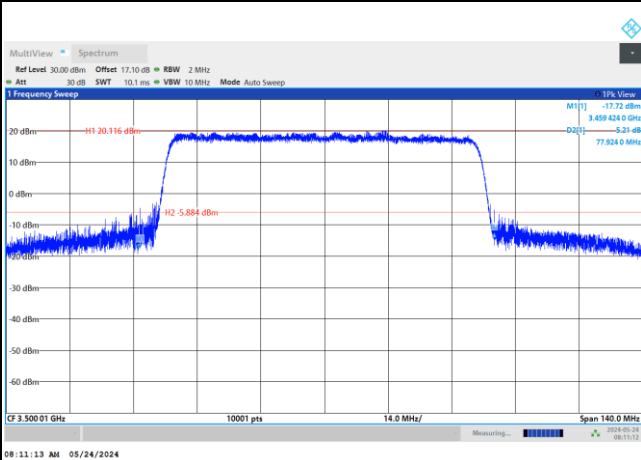

256QAM

FR1 n77 / 70MHz / DFT-S OFDM / Middle Channel / Full RB

PI/2 BPSK

FR1 n77 / 70MHz / CP OFDM / Middle Channel / Full RB

QPSK

16QAM

64QAM

256QAM