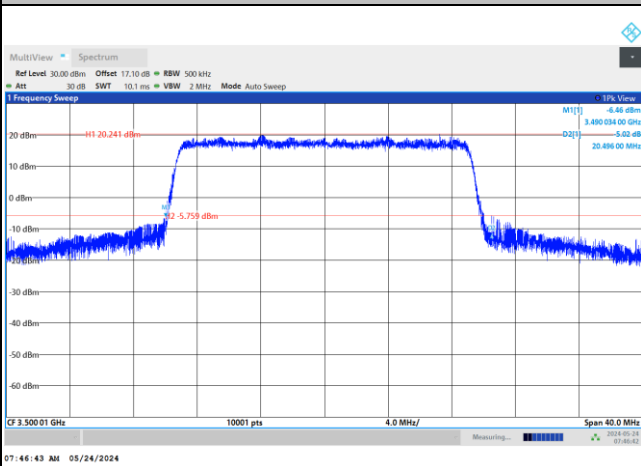

FR1 n77 / 20MHz / CP OFDM / Middle Channel / Full RB

QPSK