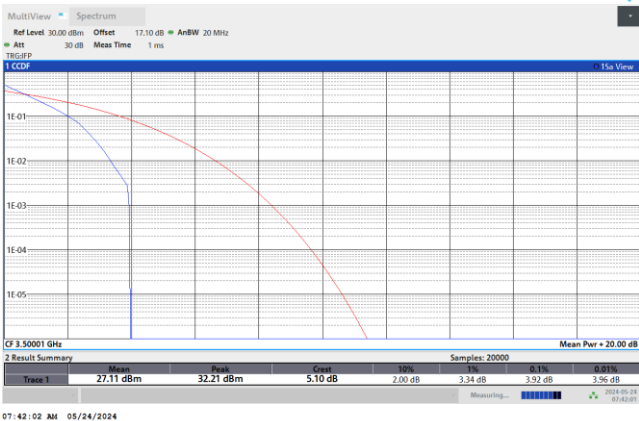

FR1 n77 / 20MHz / DFT-S OFDM / Middle Channel / Full RB

PI/2 BPSK

QPSK

16QAM

64QAM

256QAM

26dB Bandwidth

Mode	FR1 n77 : 26dB BW(MHz) / DFT-S OFDM							
BW	10MHz	15MHz	20MHz	25MHz	30MHz	40MHz	50MHz	60MHz
Mod.	PI/2 BPSK	PI/2 BPSK	PI/2 BPSK	PI/2 BPSK	PI/2 BPSK	PI/2 BPSK	PI/2 BPSK	PI/2 BPSK
Middle CH	9.57	14.27	19.60	-	30.44	38.46	49.78	63.95
BW	70MHz	80MHz	90MHz	100MHz				
Mod.	PI/2 BPSK	PI/2 BPSK	PI/2 BPSK	PI/2 BPSK				
Middle CH	72.02	80.14	96.86	101.42				