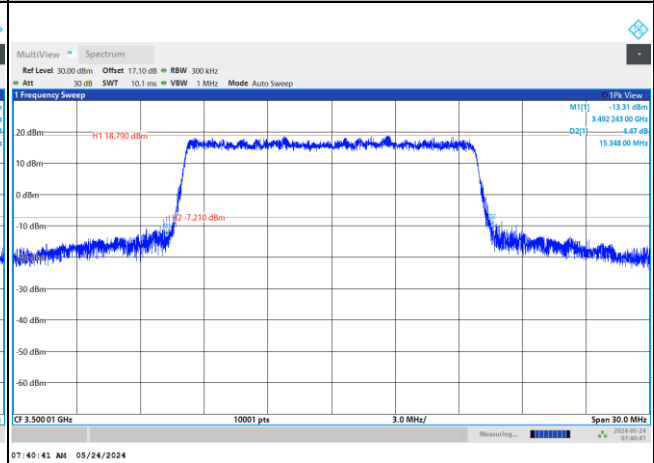

PI/2 BPSK

FR1 n77 / 15MHz / CP OFDM / Middle Channel / Full RB

QPSK

16QAM

64QAM

256QAM

FR1 n77 / 20MHz / DFT-S OFDM / Middle Channel / Full RB

PI/2 BPSK