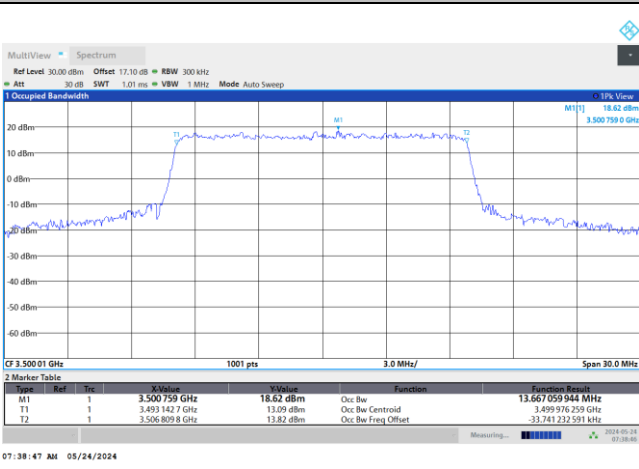

PI/2 BPSK

FR1 n77 / 15MHz / CP OFDM / Middle Channel / Full RB

QPSK

16QAM

64QAM

256QAM

FR1 n77 / 20MHz / DFT-S OFDM / Middle Channel / Full RB

PI/2 BPSK