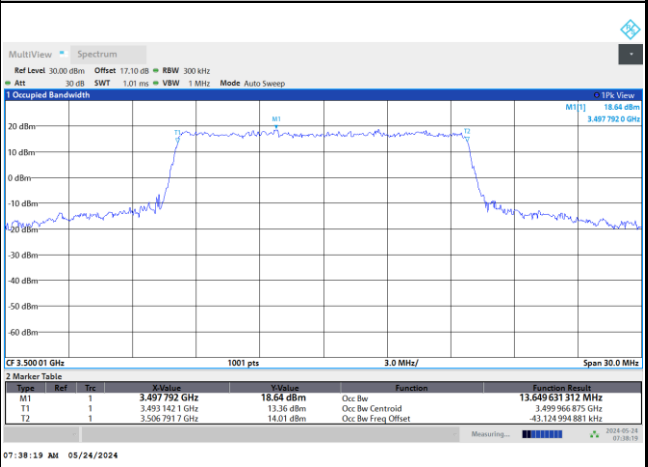

PI/2 BPSK

FR1 n77 / 15MHz / CP OFDM / Middle Channel / Full RB

QPSK

16QAM

64QAM

256QAM

FR1 n77 / 20MHz / DFT-S OFDM / Middle Channel / Full RB

PI/2 BPSK