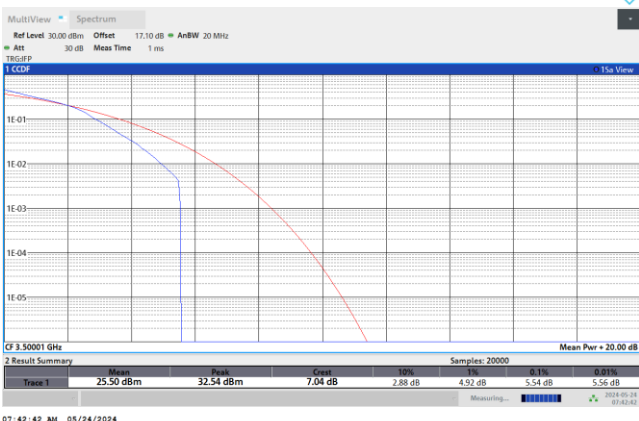

FR1 n77 / 20MHz / DFT-S OFDM / Middle Channel / Full RB

PI/2 BPSK

QPSK

16QAM

64QAM

256QAM

26dB Bandwidth

Mode	FR1 n77 : 26dB BW(MHz) / DFT-S OFDM							
BW	10MHz	15MHz	20MHz	25MHz	30MHz	40MHz	50MHz	60MHz
Mod.	PI/2 BPSK	PI/2 BPSK	PI/2 BPSK	PI/2 BPSK	PI/2 BPSK	PI/2 BPSK	PI/2 BPSK	PI/2 BPSK
Middle CH	9.57	14.27	19.60	-	30.44	38.46	49.78	63.95
BW	70MHz	80MHz	90MHz	100MHz				
Mod.	PI/2 BPSK	PI/2 BPSK	PI/2 BPSK	PI/2 BPSK				
Middle CH	72.02	80.14	96.86	101.42				