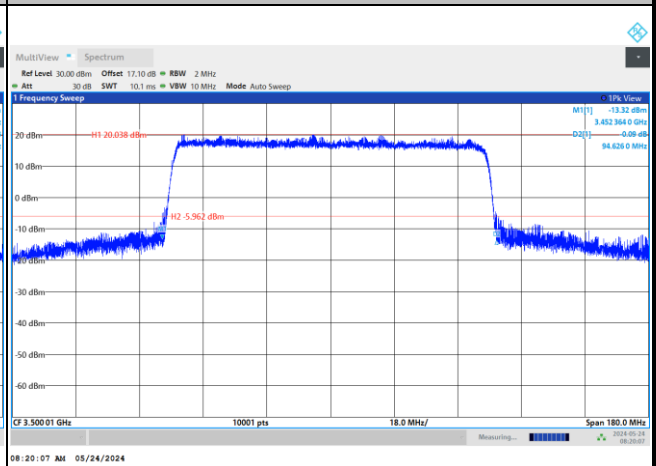

PI/2 BPSK

FR1 n77 / 90MHz / CP OFDM / Middle Channel / Full RB

QPSK

16QAM

64QAM

256QAM

FR1 n77 / 100MHz / DFT-S OFDM / Middle Channel / Full RB

PI/2 BPSK