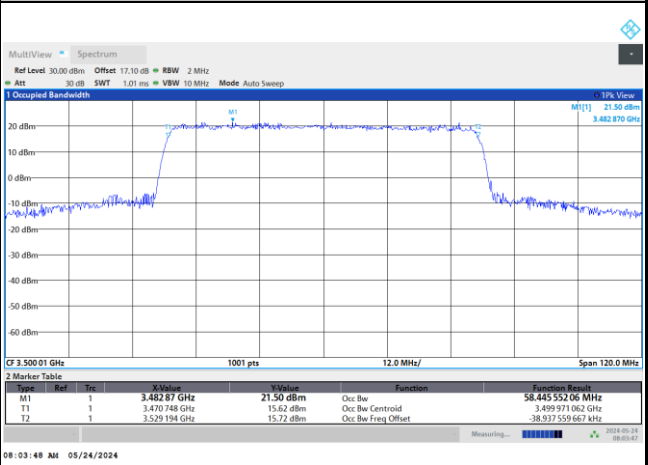

64QAM

256QAM

FR1 n77 / 60MHz / DFT-S OFDM / Middle Channel / Full RB

PI/2 BPSK

FR1 n77 / 60MHz / CP OFDM / Middle Channel / Full RB

QPSK

16QAM

64QAM