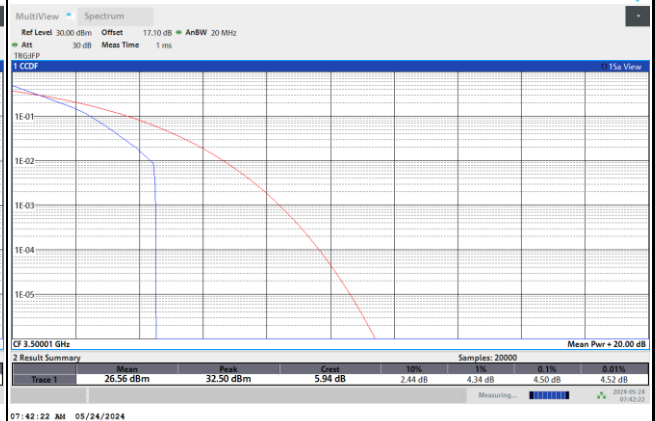

FR1 n77 / 20MHz / DFT-S OFDM / Middle Channel / Full RB

PI/2 BPSK

QPSK

16QAM

64QAM

256QAM

26dB Bandwidth

Mode	FR1 n77 : 26dB BW(MHz) / DFT-S OFDM							
BW	10MHz	15MHz	20MHz	25MHz	30MHz	40MHz	50MHz	60MHz
Mod.	PI/2 BPSK	PI/2 BPSK	PI/2 BPSK	PI/2 BPSK	PI/2 BPSK	PI/2 BPSK	PI/2 BPSK	PI/2 BPSK
Middle CH	9.57	14.27	19.60	-	30.44	38.46	49.78	63.95
BW	70MHz	80MHz	90MHz	100MHz				
Mod.	PI/2 BPSK	PI/2 BPSK	PI/2 BPSK	PI/2 BPSK				
Middle CH	72.02	80.14	96.86	101.42				