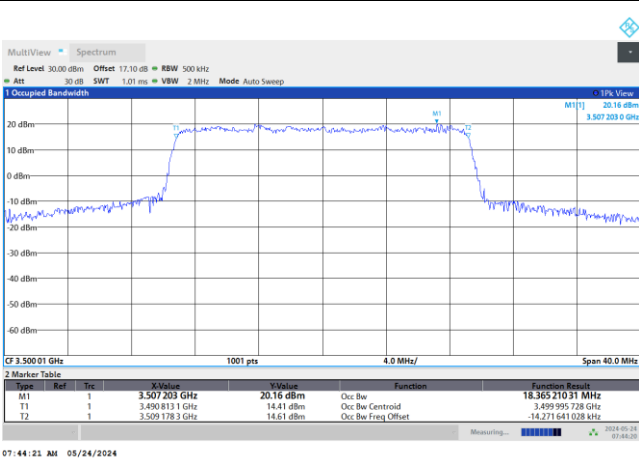

FR1 n77 / 20MHz / CP OFDM / Middle Channel / Full RB

QPSK