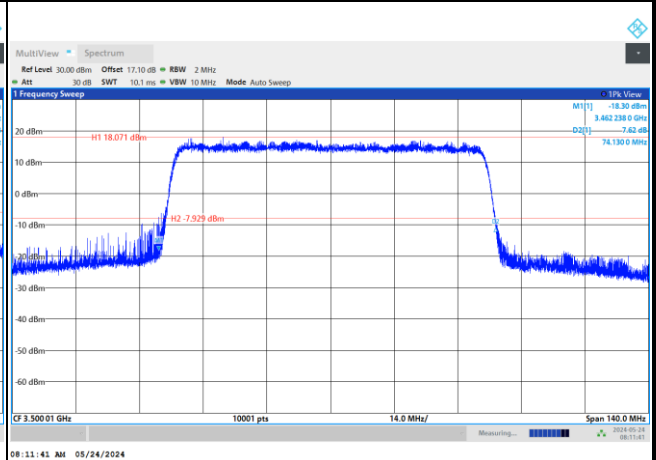

256QAM

FR1 n77 / 70MHz / DFT-S OFDM / Middle Channel / Full RB

PI/2 BPSK

FR1 n77 / 70MHz / CP OFDM / Middle Channel / Full RB

QPSK

16QAM

64QAM

256QAM