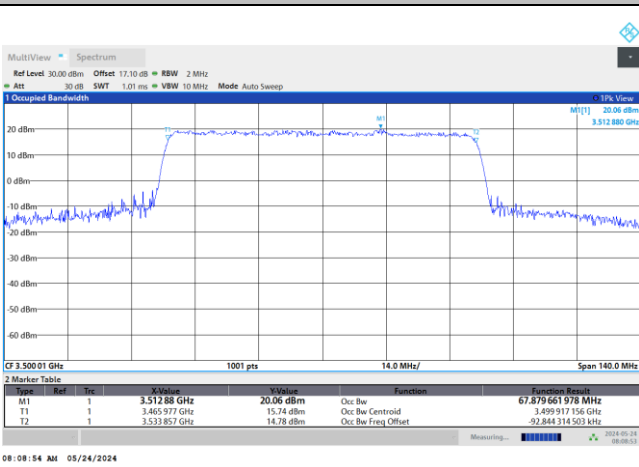

256QAM

FR1 n77 / 70MHz / DFT-S OFDM / Middle Channel / Full RB

PI/2 BPSK

FR1 n77 / 70MHz / CP OFDM / Middle Channel / Full RB

QPSK

16QAM

64QAM

256QAM