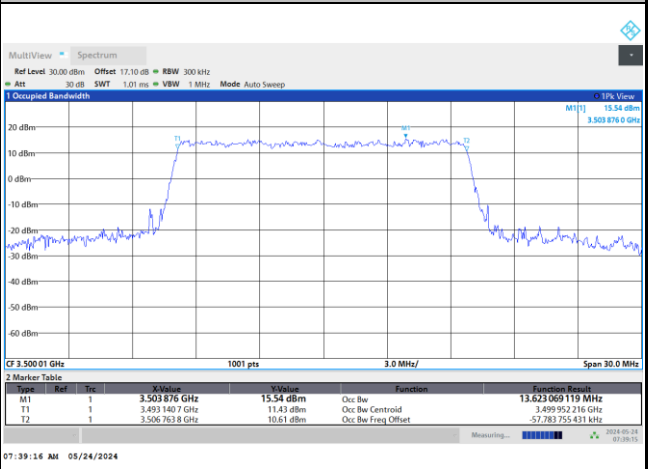

PI/2 BPSK

FR1 n77 / 15MHz / CP OFDM / Middle Channel / Full RB

QPSK

16QAM

64QAM

256QAM

FR1 n77 / 20MHz / DFT-S OFDM / Middle Channel / Full RB

PI/2 BPSK