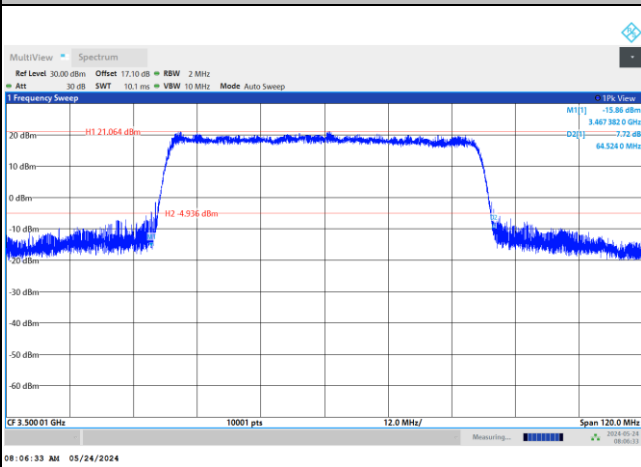

64QAM

256QAM

FR1 n77 / 60MHz / DFT-S OFDM / Middle Channel / Full RB

PI/2 BPSK

FR1 n77 / 60MHz / CP OFDM / Middle Channel / Full RB

QPSK

16QAM

64QAM