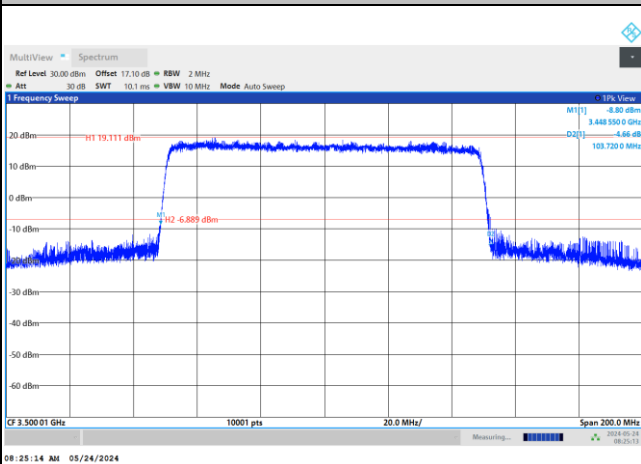

FR1 n77 / 100MHz / CP OFDM / Middle Channel / Full RB

QPSK

16QAM

64QAM

256QAM

Occupied Bandwidth

Mode	FR1 n77 : OB BW(MHz) / DFT-S OFDM							
BW	10MHz	15MHz	20MHz	25MHz	30MHz	40MHz	50MHz	60MHz
Mod.	PI/2 BPSK	PI/2 BPSK	PI/2 BPSK	PI/2 BPSK	PI/2 BPSK	PI/2 BPSK	PI/2 BPSK	PI/2 BPSK
Middle CH	8.64	12.97	18.02	-	27.25	35.98	45.88	58.73
BW	70MHz	80MHz	90MHz	100MHz				
Mod.	PI/2 BPSK	PI/2 BPSK	PI/2 BPSK	PI/2 BPSK				
Middle CH	64.93	77.71	87.19	96.43				