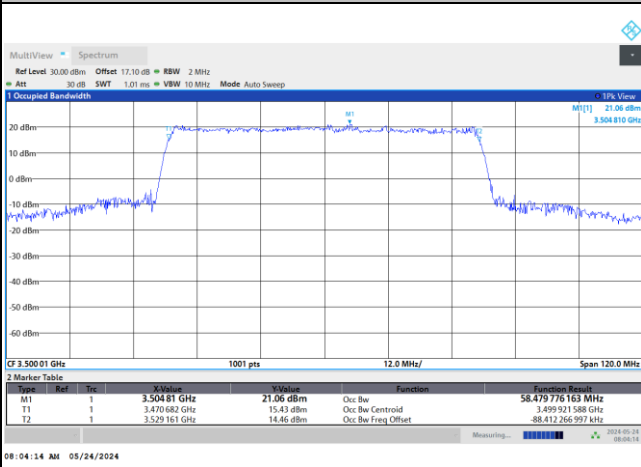

64QAM

256QAM

FR1 n77 / 60MHz / DFT-S OFDM / Middle Channel / Full RB

PI/2 BPSK

FR1 n77 / 60MHz / CP OFDM / Middle Channel / Full RB

QPSK

16QAM

64QAM