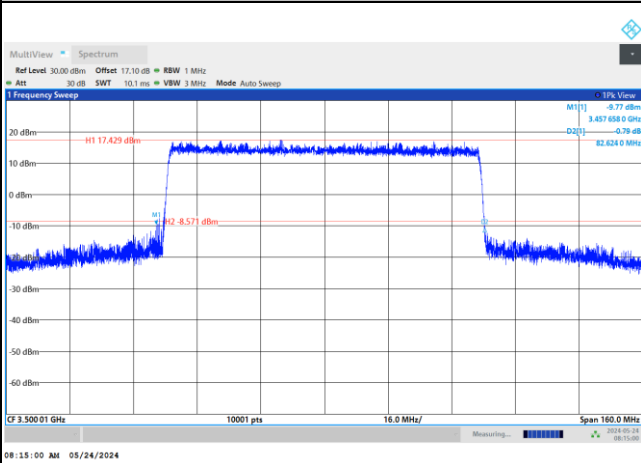

FR1 n77 / 80MHz / CP OFDM / Middle Channel / Full RB

QPSK