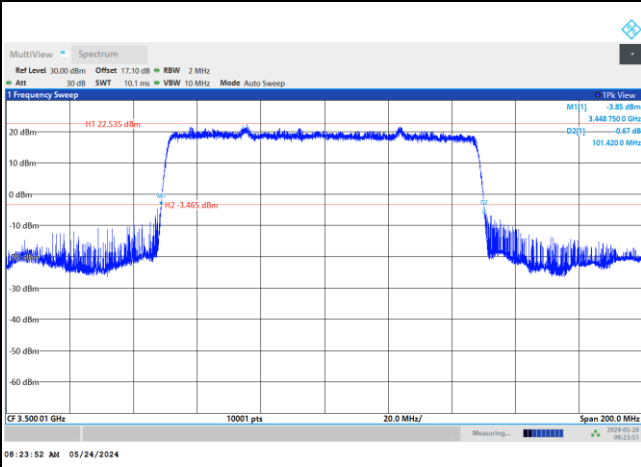

PI/2 BPSK

FR1 n77 / 90MHz / CP OFDM / Middle Channel / Full RB

QPSK

16QAM

64QAM

256QAM

FR1 n77 / 100MHz / DFT-S OFDM / Middle Channel / Full RB

PI/2 BPSK