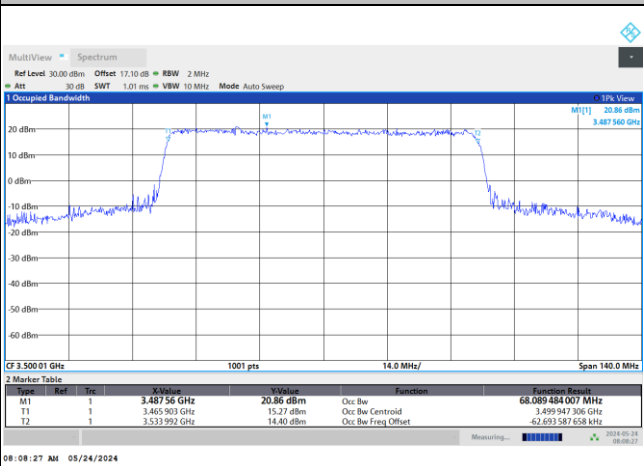

256QAM

FR1 n77 / 70MHz / DFT-S OFDM / Middle Channel / Full RB

PI/2 BPSK

FR1 n77 / 70MHz / CP OFDM / Middle Channel / Full RB

QPSK

16QAM

64QAM

256QAM