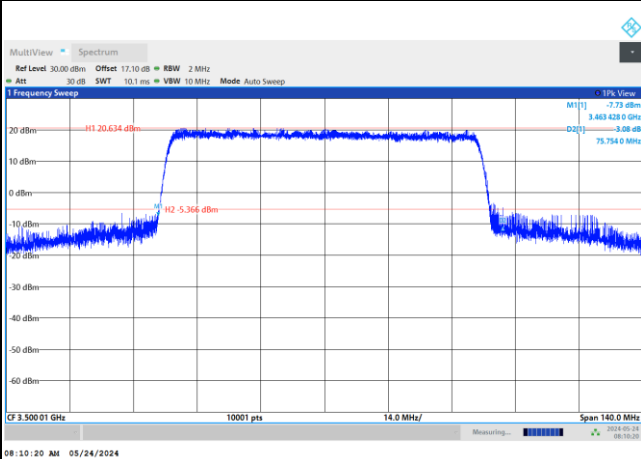

256QAM

FR1 n77 / 70MHz / DFT-S OFDM / Middle Channel / Full RB

PI/2 BPSK

FR1 n77 / 70MHz / CP OFDM / Middle Channel / Full RB

QPSK

16QAM

64QAM

256QAM