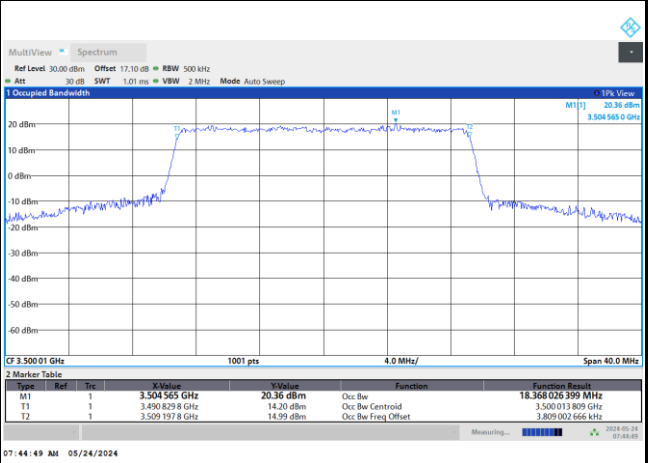

FR1 n77 / 20MHz / DFT-S OFDM / Middle Channel / Full RB

PI/2 BPSK

FR1 n77 / 20MHz / CP OFDM / Middle Channel / Full RB

QPSK

16QAM

64QAM

256QAM