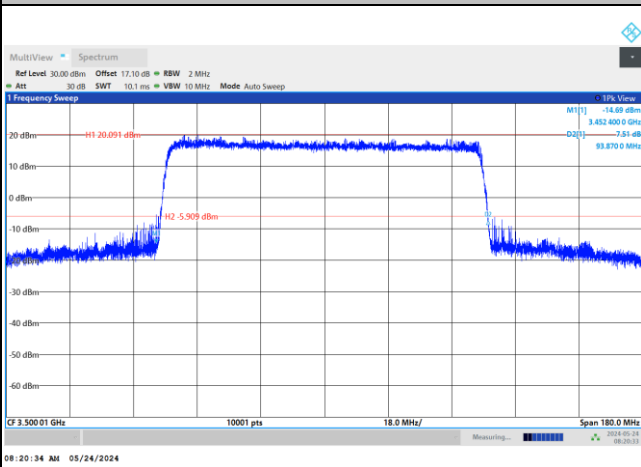

PI/2 BPSK

FR1 n77 / 90MHz / CP OFDM / Middle Channel / Full RB

QPSK

16QAM

64QAM

256QAM

FR1 n77 / 100MHz / DFT-S OFDM / Middle Channel / Full RB

PI/2 BPSK