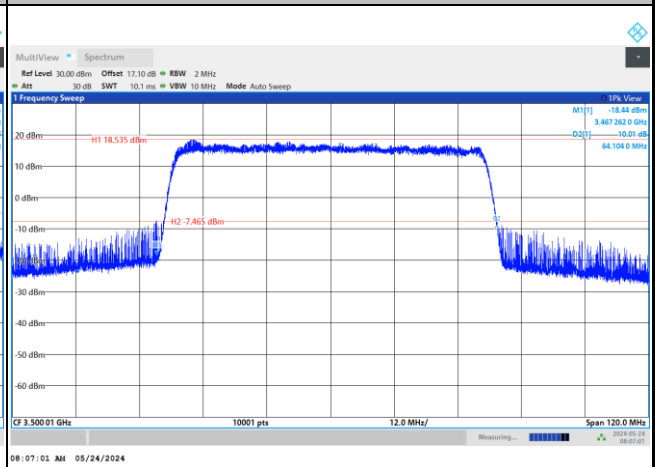

FR1 n77 / 60MHz / DFT-S OFDM / Middle Channel / Full RB

PI/2 BPSK

FR1 n77 / 60MHz / CP OFDM / Middle Channel / Full RB

QPSK

16QAM

64QAM

256QAM