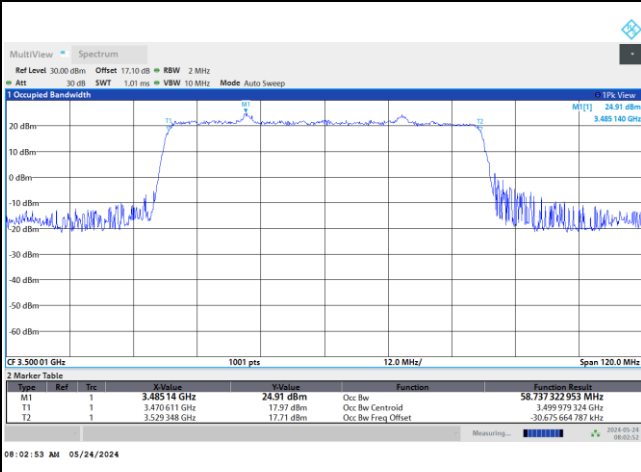

64QAM

256QAM

FR1 n77 / 60MHz / DFT-S OFDM / Middle Channel / Full RB

PI/2 BPSK

FR1 n77 / 60MHz / CP OFDM / Middle Channel / Full RB

QPSK

16QAM

64QAM