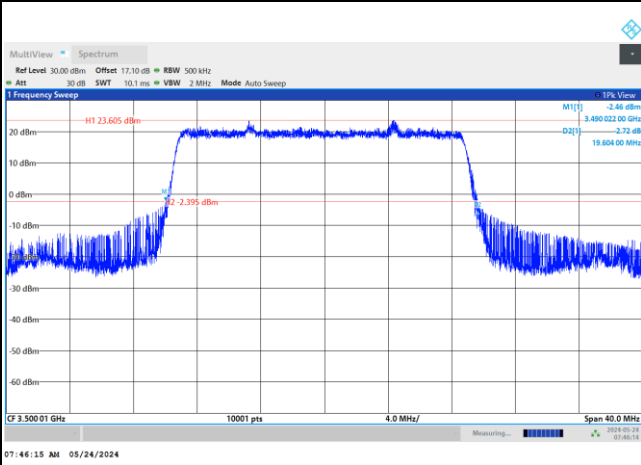

PI/2 BPSK

FR1 n77 / 15MHz / CP OFDM / Middle Channel / Full RB

QPSK

16QAM

64QAM

256QAM

FR1 n77 / 20MHz / DFT-S OFDM / Middle Channel / Full RB

PI/2 BPSK