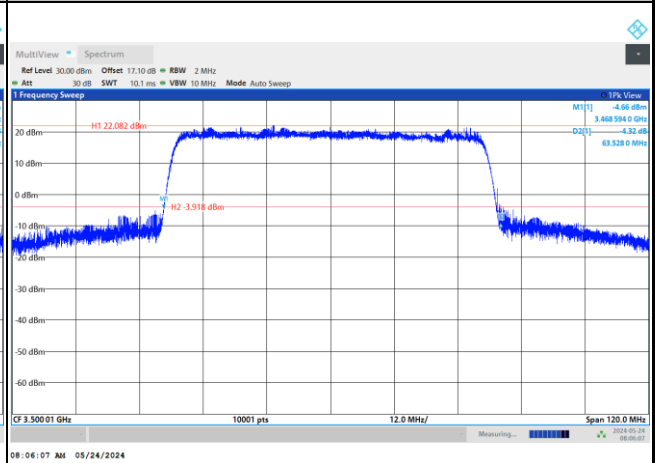

64QAM

256QAM

FR1 n77 / 60MHz / DFT-S OFDM / Middle Channel / Full RB

PI/2 BPSK

FR1 n77 / 60MHz / CP OFDM / Middle Channel / Full RB

QPSK

16QAM

64QAM