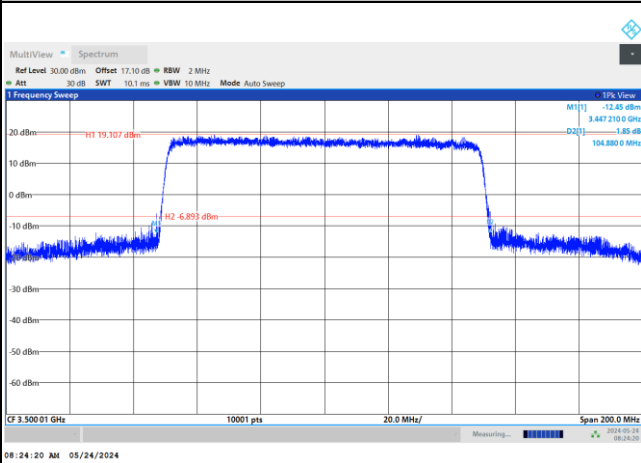

FR1 n77 / 100MHz / CP OFDM / Middle Channel / Full RB

QPSK