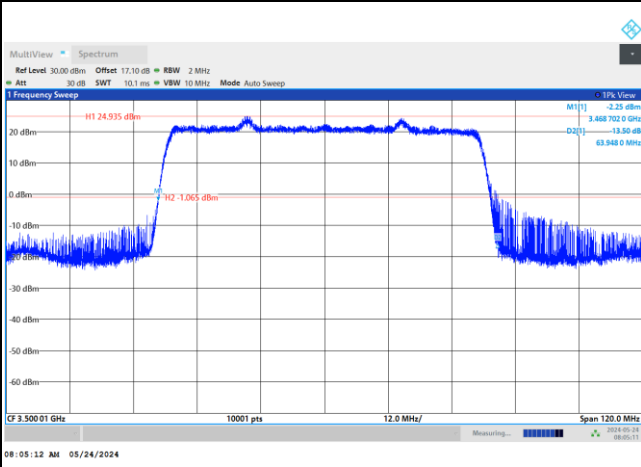

64QAM

256QAM

FR1 n77 / 60MHz / DFT-S OFDM / Middle Channel / Full RB

PI/2 BPSK

FR1 n77 / 60MHz / CP OFDM / Middle Channel / Full RB

QPSK

16QAM

64QAM