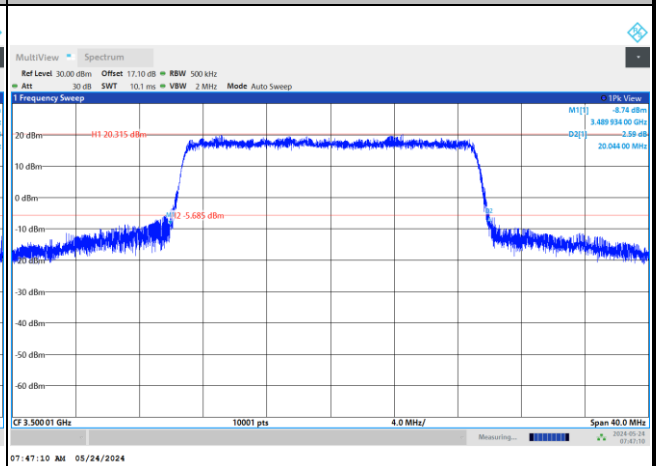

FR1 n77 / 20MHz / DFT-S OFDM / Middle Channel / Full RB

PI/2 BPSK

FR1 n77 / 20MHz / CP OFDM / Middle Channel / Full RB

QPSK

16QAM

64QAM

256QAM