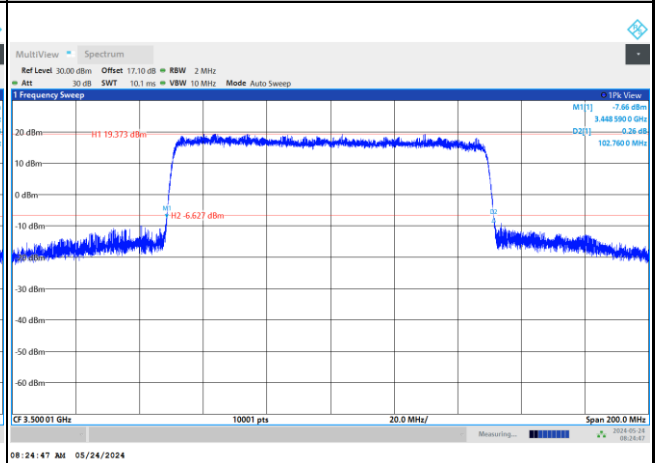

FR1 n77 / 100MHz / DFT-S OFDM / Middle Channel / Full RB

PI/2 BPSK

FR1 n77 / 100MHz / CP OFDM / Middle Channel / Full RB

QPSK

16QAM

64QAM

256QAM