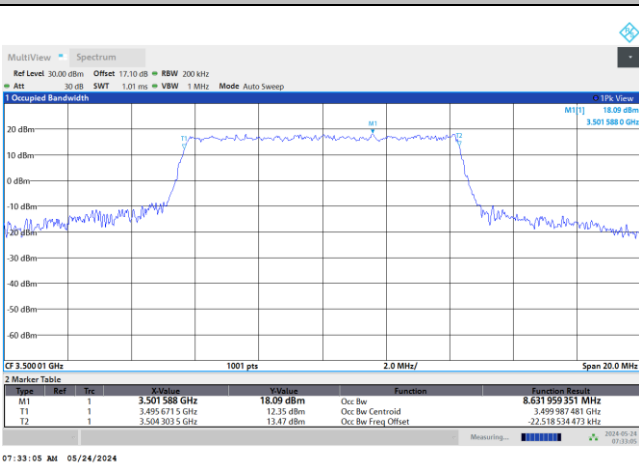

FR1 n77 / 10MHz / CP OFDM / Middle Channel / Full RB

QPSK