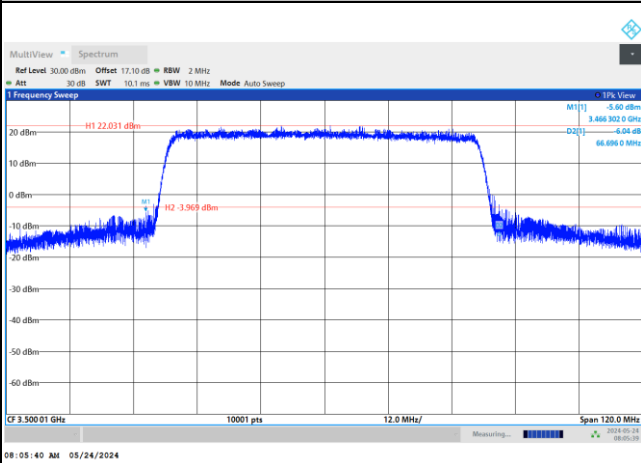

64QAM

256QAM

FR1 n77 / 60MHz / DFT-S OFDM / Middle Channel / Full RB

PI/2 BPSK

FR1 n77 / 60MHz / CP OFDM / Middle Channel / Full RB

QPSK

16QAM

64QAM