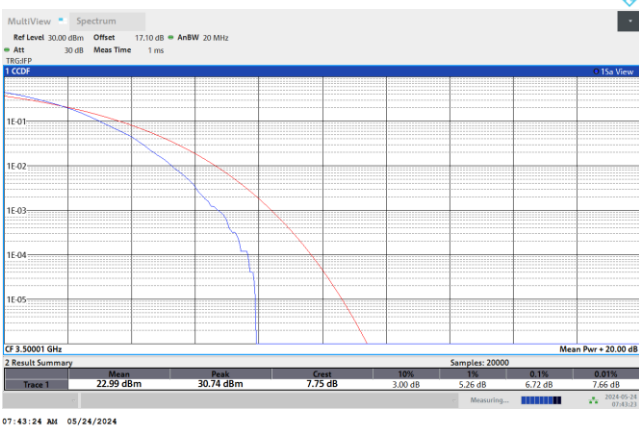

FR1 n77 / 20MHz / DFT-S OFDM / Middle Channel / Full RB

PI/2 BPSK

QPSK

16QAM

64QAM

256QAM

26dB Bandwidth

Mode	FR1 n77 : 26dB BW(MHz) / DFT-S OFDM							
BW	10MHz	15MHz	20MHz	25MHz	30MHz	40MHz	50MHz	60MHz
Mod.	PI/2 BPSK	PI/2 BPSK	PI/2 BPSK	PI/2 BPSK	PI/2 BPSK	PI/2 BPSK	PI/2 BPSK	PI/2 BPSK
Middle CH	9.57	14.27	19.60	-	30.44	38.46	49.78	63.95
BW	70MHz	80MHz	90MHz	100MHz				
Mod.	PI/2 BPSK	PI/2 BPSK	PI/2 BPSK	PI/2 BPSK				
Middle CH	72.02	80.14	96.86	101.42				