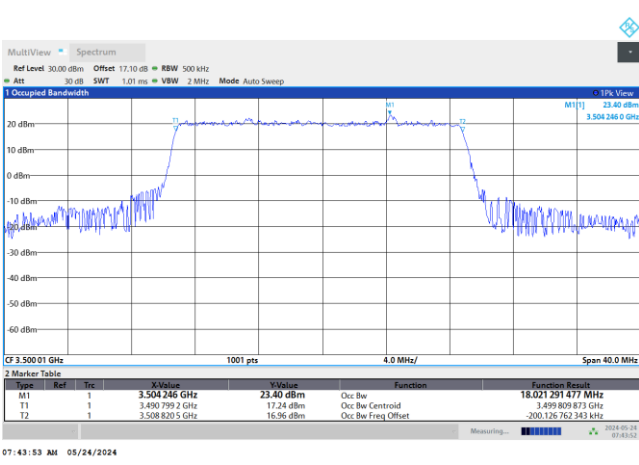

PI/2 BPSK

FR1 n77 / 15MHz / CP OFDM / Middle Channel / Full RB

QPSK

16QAM

64QAM

256QAM

FR1 n77 / 20MHz / DFT-S OFDM / Middle Channel / Full RB

PI/2 BPSK