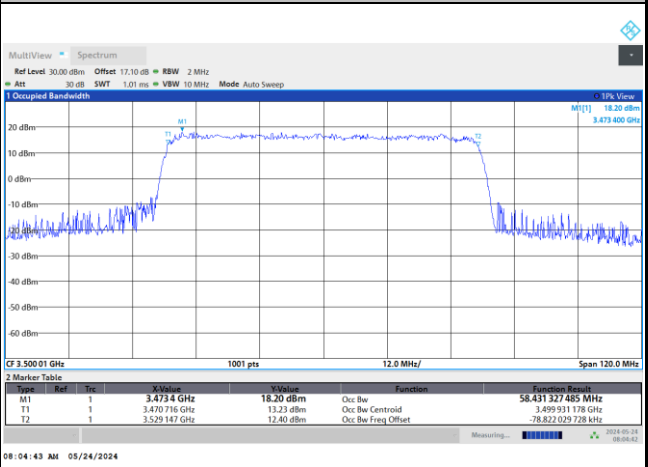

FR1 n77 / 60MHz / DFT-S OFDM / Middle Channel / Full RB

PI/2 BPSK

FR1 n77 / 60MHz / CP OFDM / Middle Channel / Full RB

QPSK

16QAM

64QAM

256QAM