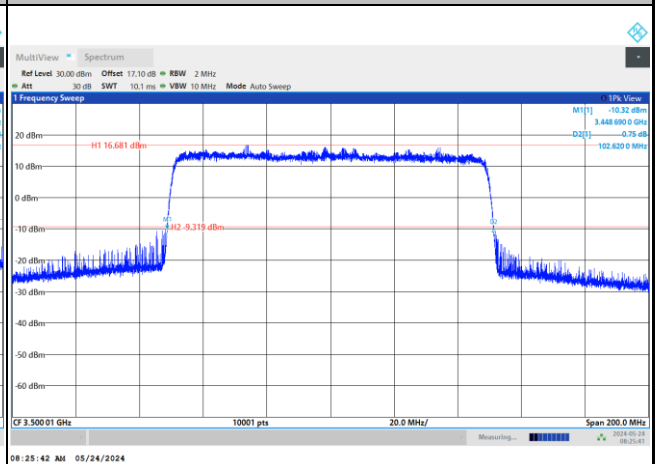

FR1 n77 / 100MHz / CP OFDM / Middle Channel / Full RB

QPSK

16QAM

64QAM

256QAM

Occupied Bandwidth

Mode	FR1 n77 : OB BW(MHz) / DFT-S OFDM							
BW	10MHz	15MHz	20MHz	25MHz	30MHz	40MHz	50MHz	60MHz
Mod.	PI/2 BPSK	PI/2 BPSK	PI/2 BPSK	PI/2 BPSK	PI/2 BPSK	PI/2 BPSK	PI/2 BPSK	PI/2 BPSK
Middle CH	8.64	12.97	18.02	-	27.25	35.98	45.88	58.73
BW	70MHz	80MHz	90MHz	100MHz				
Mod.	PI/2 BPSK	PI/2 BPSK	PI/2 BPSK	PI/2 BPSK				
Middle CH	64.93	77.71	87.19	96.43				