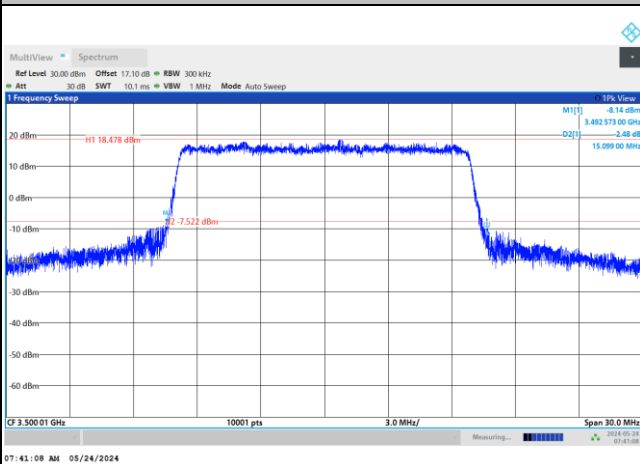

PI/2 BPSK

FR1 n77 / 15MHz / CP OFDM / Middle Channel / Full RB

QPSK

16QAM

64QAM

256QAM

FR1 n77 / 20MHz / DFT-S OFDM / Middle Channel / Full RB

PI/2 BPSK