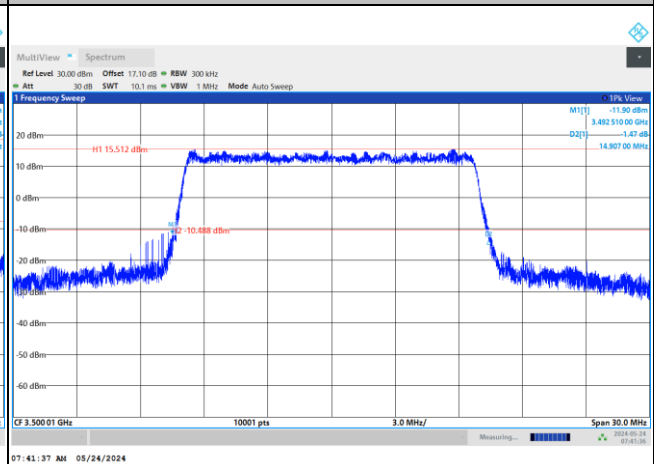

PI/2 BPSK

FR1 n77 / 15MHz / CP OFDM / Middle Channel / Full RB

QPSK

16QAM

64QAM

256QAM

FR1 n77 / 20MHz / DFT-S OFDM / Middle Channel / Full RB

PI/2 BPSK