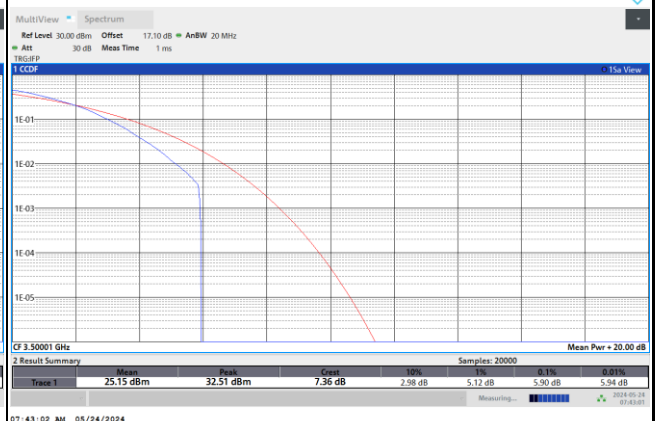

FR1 n77 / 20MHz / DFT-S OFDM / Middle Channel / Full RB

PI/2 BPSK

QPSK

16QAM

64QAM

256QAM

26dB Bandwidth

Mode	FR1 n77 : 26dB BW(MHz) / DFT-S OFDM							
BW	10MHz	15MHz	20MHz	25MHz	30MHz	40MHz	50MHz	60MHz
Mod.	PI/2 BPSK	PI/2 BPSK	PI/2 BPSK	PI/2 BPSK	PI/2 BPSK	PI/2 BPSK	PI/2 BPSK	PI/2 BPSK
Middle CH	9.57	14.27	19.60	-	30.44	38.46	49.78	63.95
BW	70MHz	80MHz	90MHz	100MHz				
Mod.	PI/2 BPSK	PI/2 BPSK	PI/2 BPSK	PI/2 BPSK				
Middle CH	72.02	80.14	96.86	101.42				