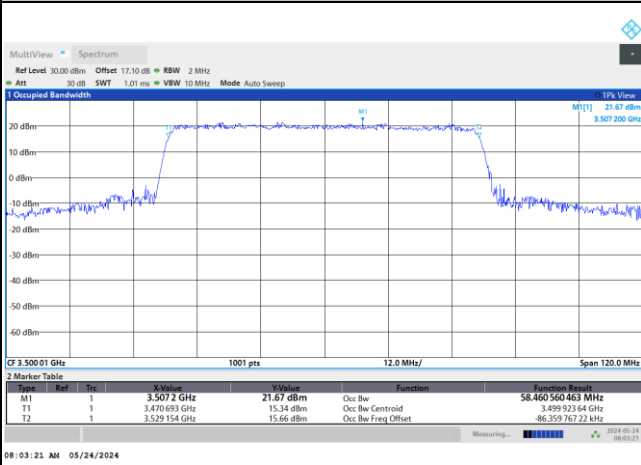

64QAM

256QAM

FR1 n77 / 60MHz / DFT-S OFDM / Middle Channel / Full RB

PI/2 BPSK

FR1 n77 / 60MHz / CP OFDM / Middle Channel / Full RB

QPSK

16QAM

64QAM