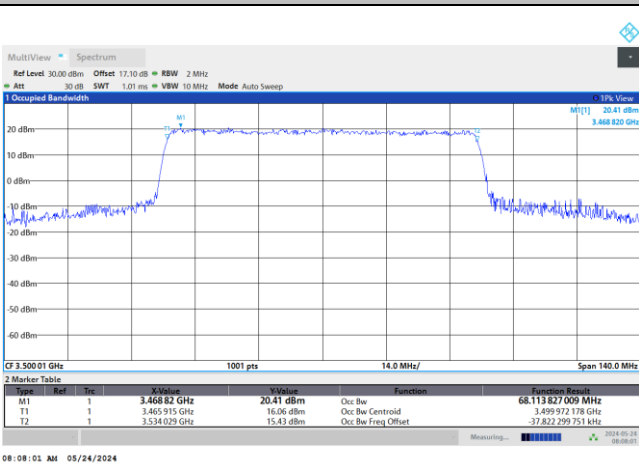

256QAM

FR1 n77 / 70MHz / DFT-S OFDM / Middle Channel / Full RB

PI/2 BPSK

FR1 n77 / 70MHz / CP OFDM / Middle Channel / Full RB

QPSK

16QAM

64QAM

256QAM