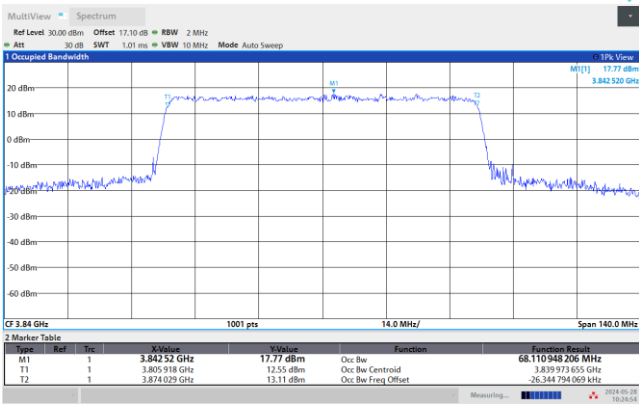

256QAM

10:22:58 AM 05/28/2024

10:23:57 AM 05/28/2024

FR1 n77 / 70MHz / CP OFDM / Middle Channel / Full RB

QPSK

16QAM

64QAM

256QAM