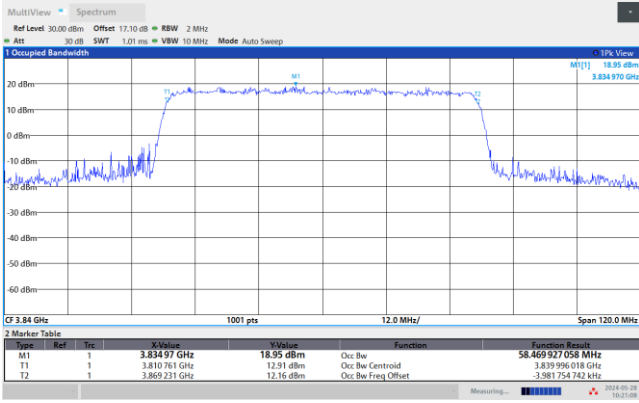

64QAM

256QAM

FR1 n77 / 60MHz / CP OFDM / Middle Channel / Full RB

QPSK

16QAM

10:21:09 AM 05/28/2024

10:22:03 AM 05/28/2024

64QAM