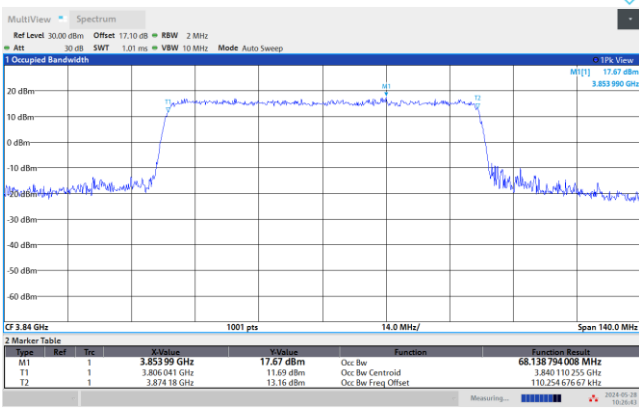

256QAM

10:22:58 AM 05/28/2024

10:23:57 AM 05/28/2024

FR1 n77 / 70MHz / CP OFDM / Middle Channel / Full RB

QPSK

16QAM

64QAM

256QAM