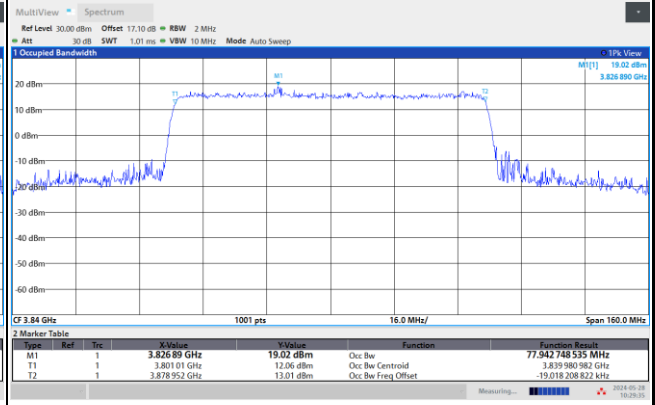

FR1 n77 / 80MHz / CP OFDM / Middle Channel / Full RB

QPSK

16QAM