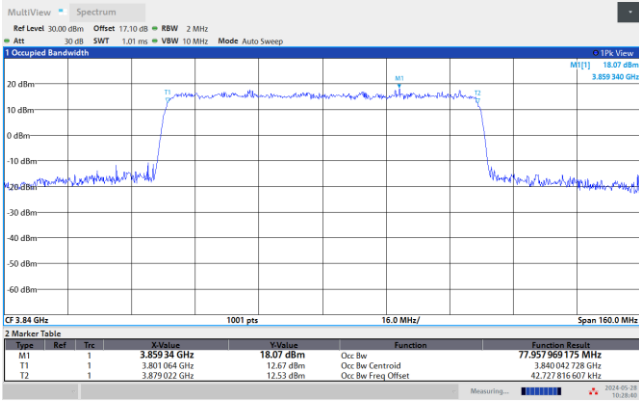

FR1 n77 / 80MHz / CP OFDM / Middle Channel / Full RB

QPSK

16QAM