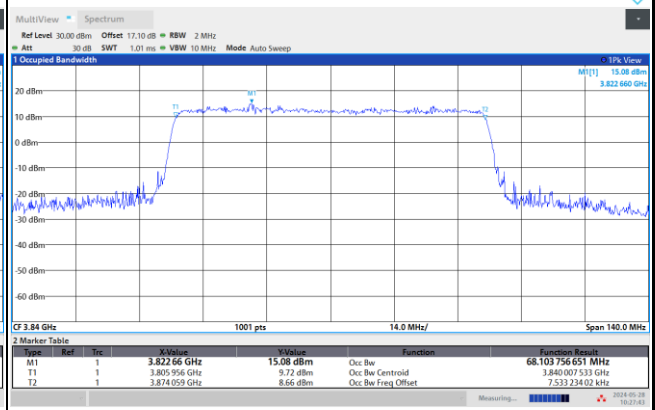

256QAM

10:22:58 AM 05/28/2024

10:23:57 AM 05/28/2024

FR1 n77 / 70MHz / CP OFDM / Middle Channel / Full RB

QPSK

16QAM

64QAM

256QAM