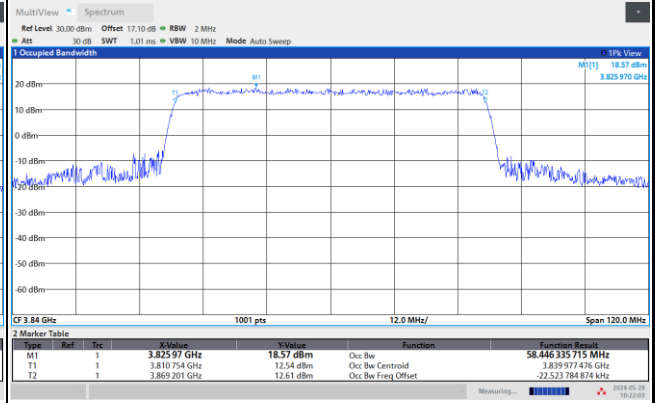

64QAM

256QAM

FR1 n77 / 60MHz / CP OFDM / Middle Channel / Full RB

QPSK

16QAM

10:21:09 AM 05/28/2024

10:22:03 AM 05/28/2024

64QAM