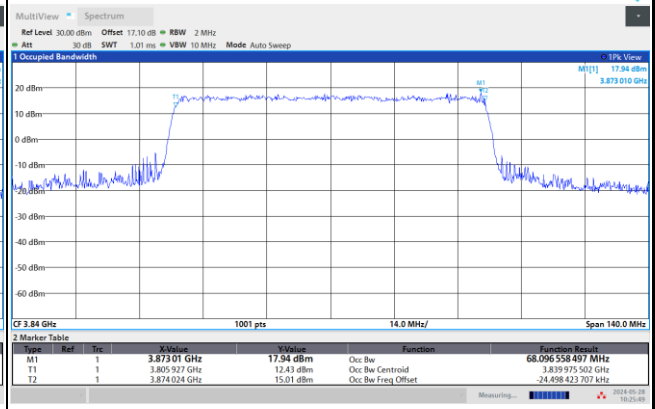

256QAM

10:22:58 AM 05/28/2024

10:23:57 AM 05/28/2024

FR1 n77 / 70MHz / CP OFDM / Middle Channel / Full RB

QPSK

16QAM

64QAM

256QAM