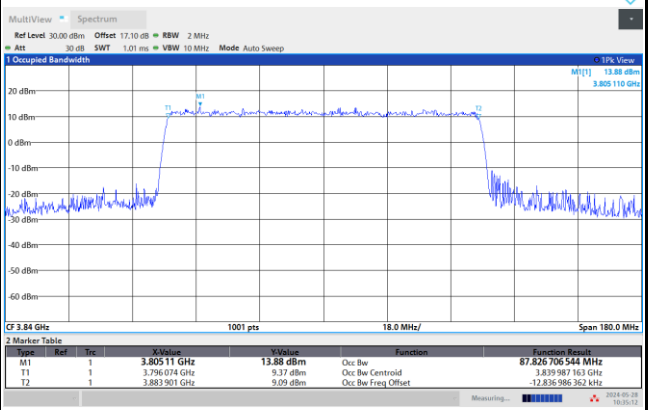

64QAM

256QAM