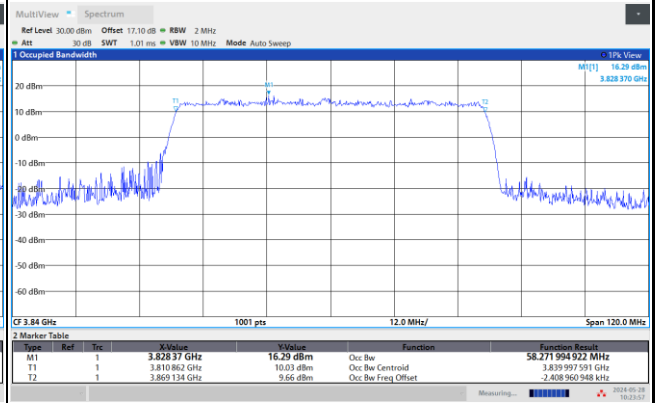

64QAM

256QAM

10:22:58 AM 05/28/2024

10:23:57 AM 05/28/2024