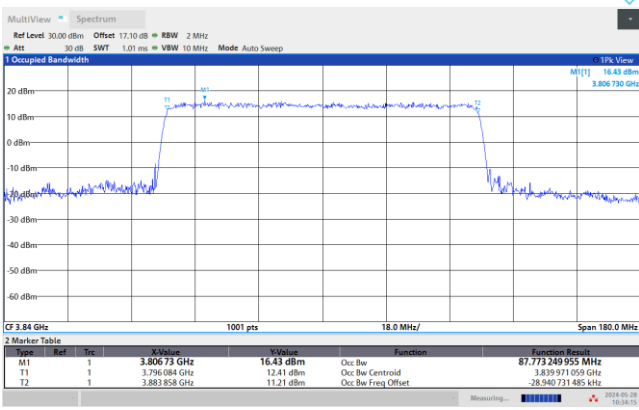

64QAM

256QAM