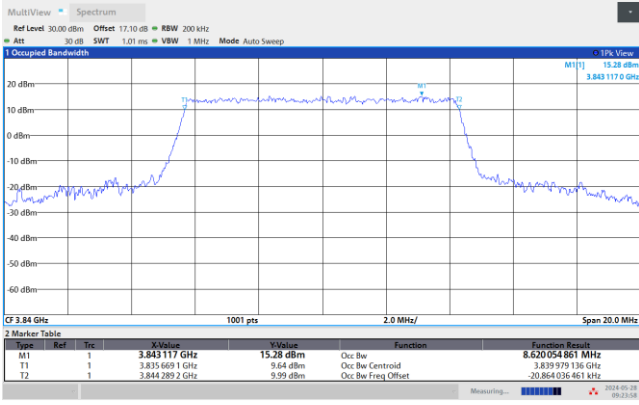

FR1 n77 / 10MHz / CP OFDM / Middle Channel / Full RB

QPSK

16QAM

09:23:59 AM 05/28/2024