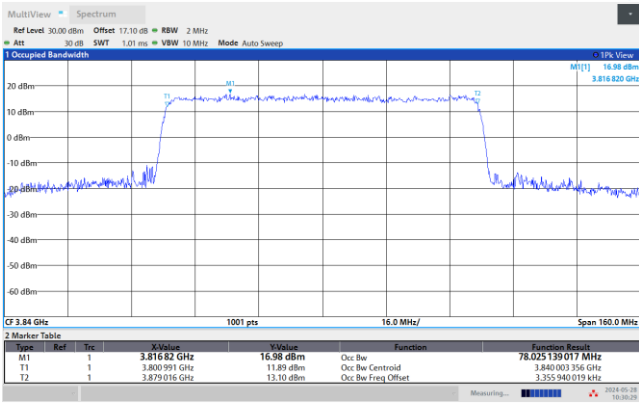

FR1 n77 / 80MHz / CP OFDM / Middle Channel / Full RB

QPSK

16QAM

64QAM

256QAM

FR1 n77 / 90MHz / CP OFDM / Middle Channel / Full RB

QPSK

16QAM