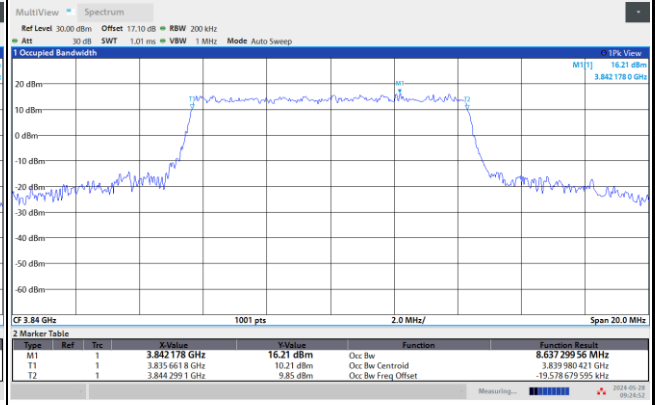

09:24:52 AM 05/28/2024