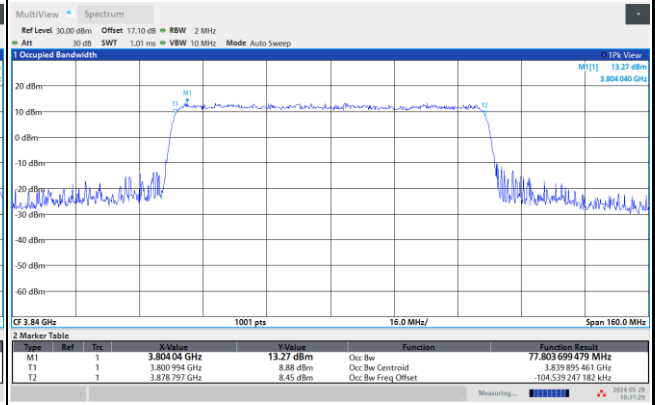

FR1 n77 / 80MHz / CP OFDM / Middle Channel / Full RB

QPSK

16QAM

64QAM

256QAM

FR1 n77 / 90MHz / CP OFDM / Middle Channel / Full RB

QPSK

16QAM