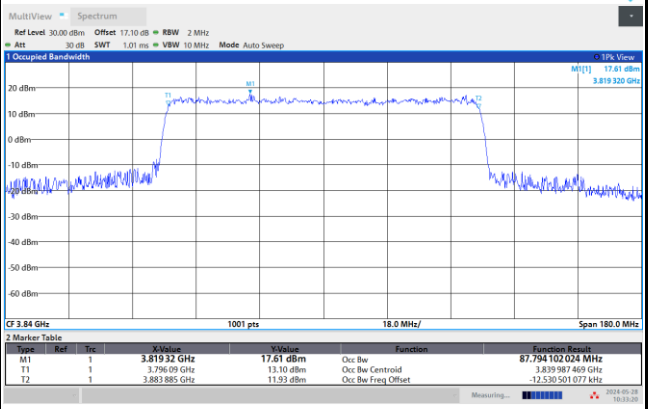

FR1 n77 / 80MHz / CP OFDM / Middle Channel / Full RB

QPSK

16QAM

64QAM

256QAM

FR1 n77 / 90MHz / CP OFDM / Middle Channel / Full RB

QPSK

16QAM