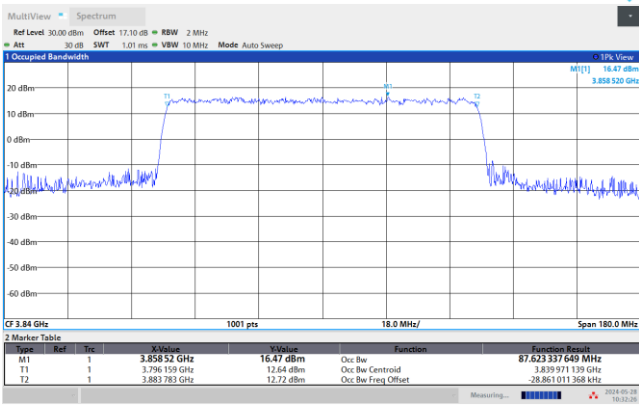

FR1 n77 / 80MHz / CP OFDM / Middle Channel / Full RB

QPSK

16QAM

64QAM

256QAM

FR1 n77 / 90MHz / CP OFDM / Middle Channel / Full RB

QPSK

16QAM