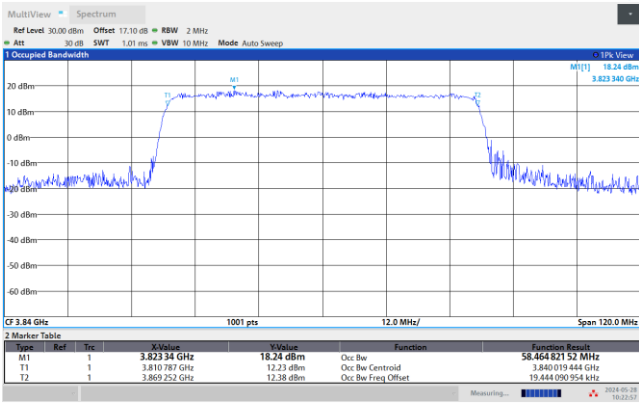

64QAM

256QAM

10:22:58 AM 05/28/2024

10:23:57 AM 05/28/2024