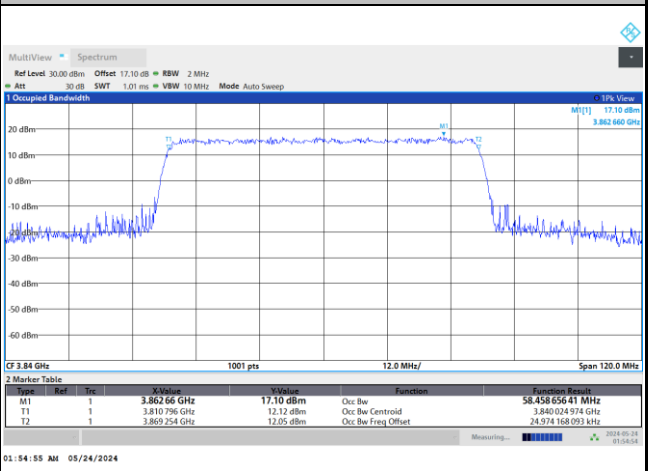

FR1 n77 / 60MHz / DFT-S OFDM / Middle Channel / Full RB

PI/2 BPSK

FR1 n77 / 60MHz / CP OFDM / Middle Channel / Full RB

QPSK

16QAM

64QAM

256QAM