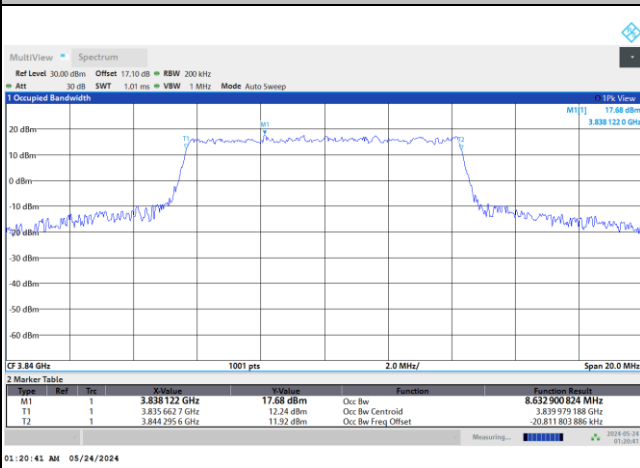

FR1 n77 / 10MHz / CP OFDM / Middle Channel / Full RB

QPSK