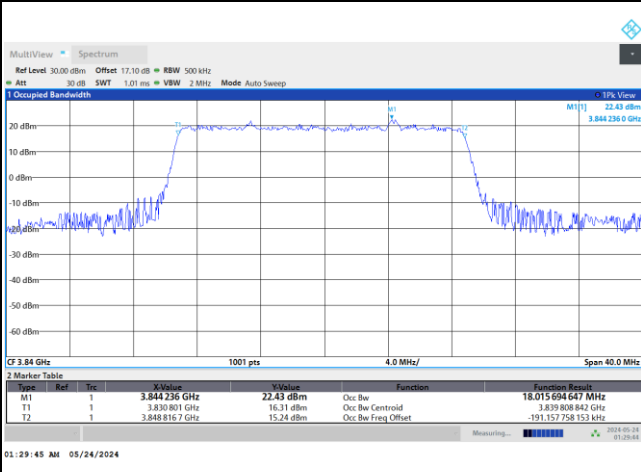

PI/2 BPSK

FR1 n77 / 15MHz / CP OFDM / Middle Channel / Full RB

QPSK

16QAM

64QAM

256QAM

FR1 n77 / 20MHz / DFT-S OFDM / Middle Channel / Full RB

PI/2 BPSK