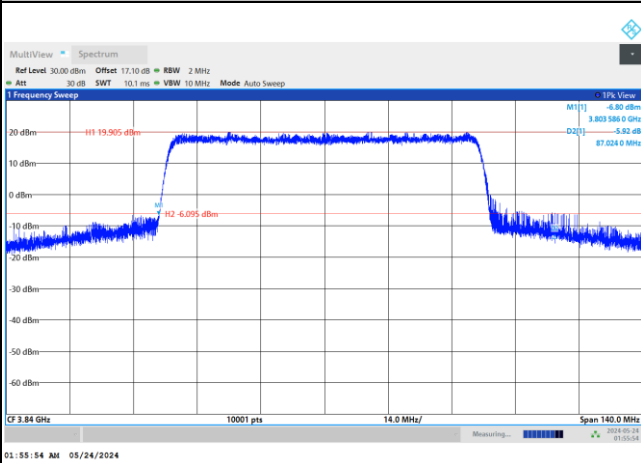

FR1 n77 / 70MHz / CP OFDM / Middle Channel / Full RB

QPSK