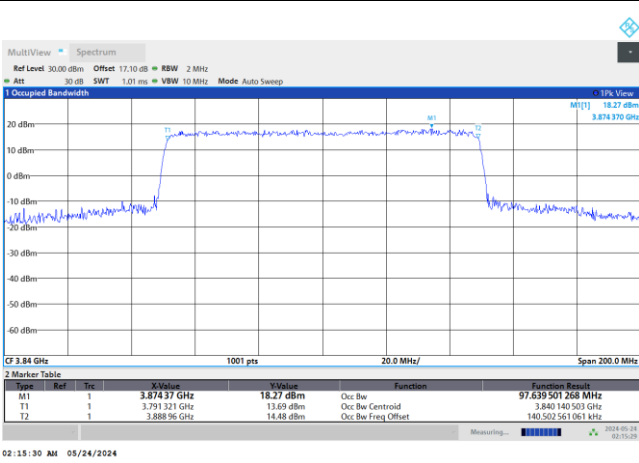

FR1 n77 / 100MHz / CP OFDM / Middle Channel / Full RB

QPSK