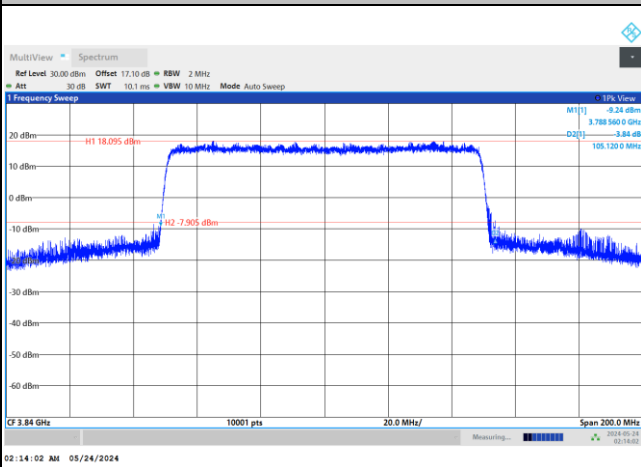

FR1 n77 / 100MHz / DFT-S OFDM / Middle Channel / Full RB

PI/2 BPSK

FR1 n77 / 100MHz / CP OFDM / Middle Channel / Full RB

QPSK

16QAM

64QAM

256QAM