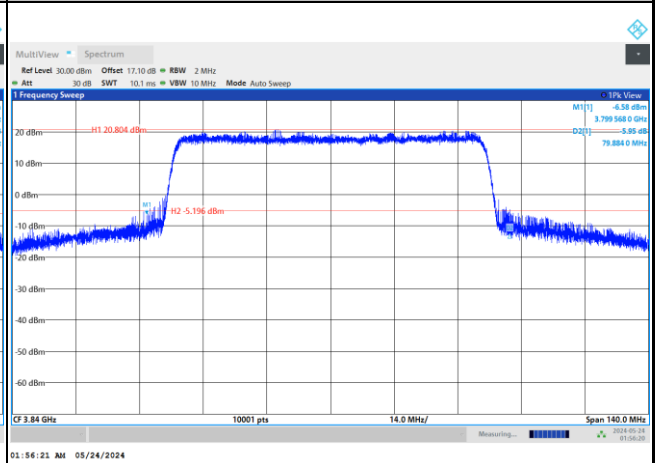

PI/2 BPSK

FR1 n77 / 60MHz / CP OFDM / Middle Channel / Full RB

QPSK

16QAM

64QAM

256QAM

FR1 n77 / 70MHz / DFT-S OFDM / Middle Channel / Full RB

PI/2 BPSK

FR1 n77 / 70MHz / CP OFDM / Middle Channel / Full RB

QPSK

16QAM

64QAM

256QAM

FR1 n77 / 80MHz / DFT-S OFDM / Middle Channel / Full RB

PI/2 BPSK

FR1 n77 / 80MHz / CP OFDM / Middle Channel / Full RB