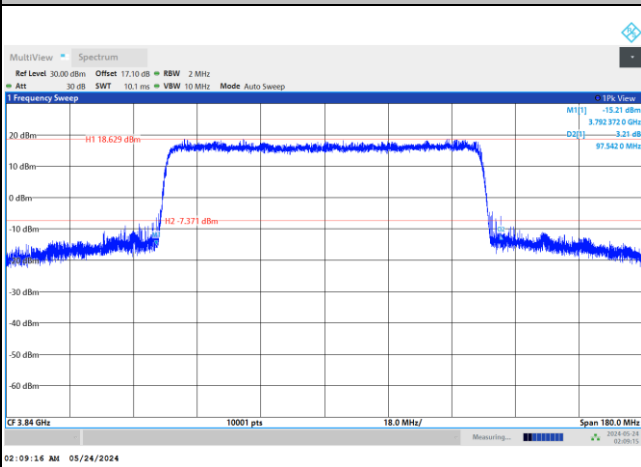

FR1 n77 / 90MHz / DFT-S OFDM / Middle Channel / Full RB

PI/2 BPSK

FR1 n77 / 90MHz / CP OFDM / Middle Channel / Full RB

QPSK

16QAM

64QAM

256QAM