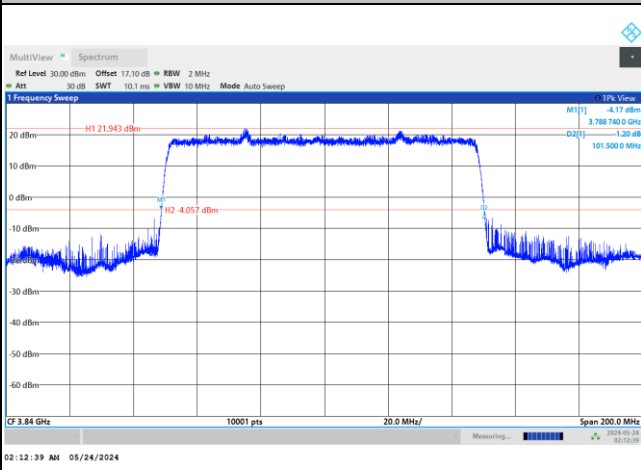

16QAM

64QAM

256QAM

FR1 n77 / 100MHz / DFT-S OFDM / Middle Channel / Full RB

PI/2 BPSK

FR1 n77 / 100MHz / CP OFDM / Middle Channel / Full RB

QPSK

16QAM

64QAM

256QAM

Occupied Bandwidth

Mode	FR1 n77 : OB BW(MHz) / DFT-S OFDM							
BW	10MHz	15MHz	20MHz	25MHz	30MHz	40MHz	50MHz	60MHz
Mod.	PI/2 BPSK	PI/2 BPSK	PI/2 BPSK	PI/2 BPSK	PI/2 BPSK	PI/2 BPSK	PI/2 BPSK	PI/2 BPSK
Middle CH	8.64	12.95	18.01	-	27.26	36.01	45.95	58.69
BW	70MHz	80MHz	90MHz	100MHz				
Mod.	PI/2 BPSK	PI/2 BPSK	PI/2 BPSK	PI/2 BPSK				
Middle CH	64.96	77.75	87.19	96.45				