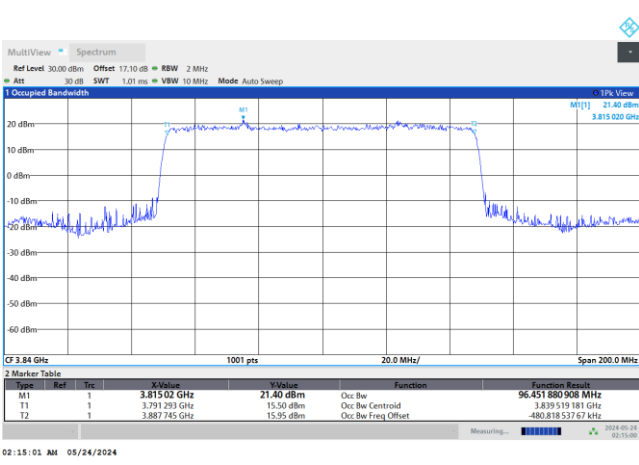

PI/2 BPSK

FR1 n77 / 90MHz / CP OFDM / Middle Channel / Full RB

QPSK

16QAM

64QAM

256QAM

FR1 n77 / 100MHz / DFT-S OFDM / Middle Channel / Full RB

PI/2 BPSK