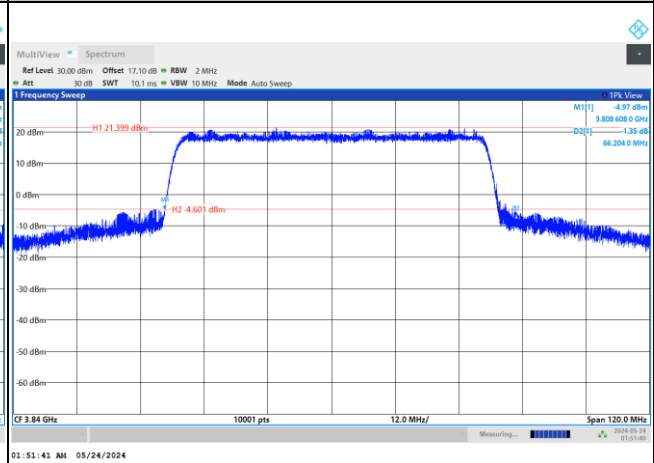

PI/2 BPSK

FR1 n77 / 60MHz / CP OFDM / Middle Channel / Full RB

QPSK

16QAM

64QAM

256QAM

FR1 n77 / 70MHz / DFT-S OFDM / Middle Channel / Full RB

PI/2 BPSK

FR1 n77 / 70MHz / CP OFDM / Middle Channel / Full RB

QPSK

16QAM

64QAM

256QAM

FR1 n77 / 80MHz / DFT-S OFDM / Middle Channel / Full RB

PI/2 BPSK

FR1 n77 / 80MHz / CP OFDM / Middle Channel / Full RB