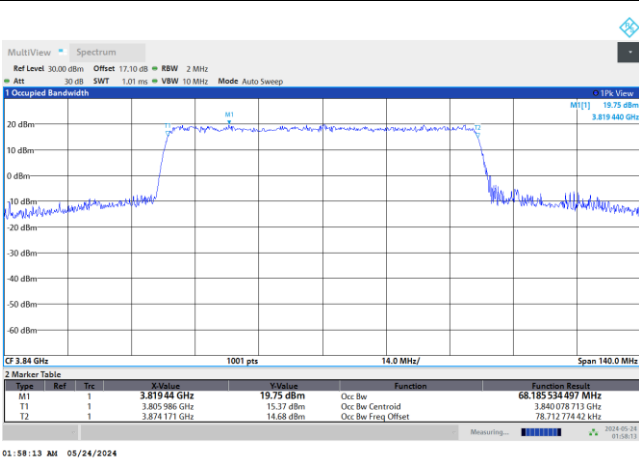

256QAM

FR1 n77 / 70MHz / DFT-S OFDM / Middle Channel / Full RB

PI/2 BPSK

FR1 n77 / 70MHz / CP OFDM / Middle Channel / Full RB

QPSK

16QAM

64QAM

256QAM