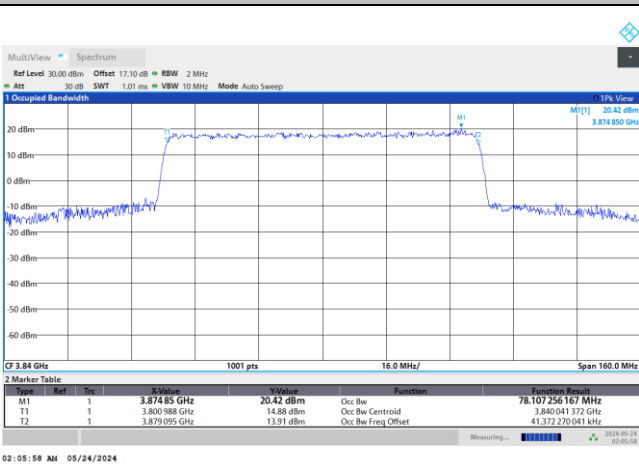

FR1 n77 / 80MHz / CP OFDM / Middle Channel / Full RB

QPSK