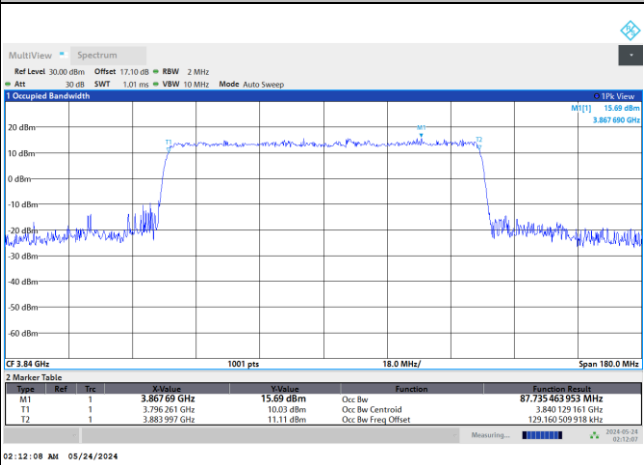

PI/2 BPSK

FR1 n77 / 90MHz / CP OFDM / Middle Channel / Full RB

QPSK

16QAM

64QAM

256QAM

FR1 n77 / 100MHz / DFT-S OFDM / Middle Channel / Full RB

PI/2 BPSK