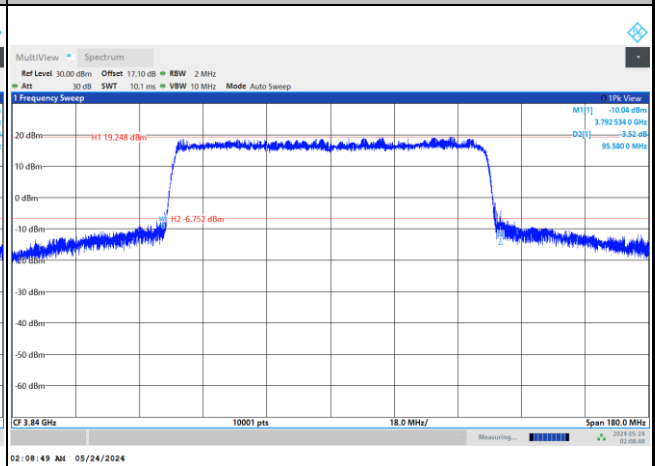

FR1 n77 / 90MHz / DFT-S OFDM / Middle Channel / Full RB

PI/2 BPSK

FR1 n77 / 90MHz / CP OFDM / Middle Channel / Full RB

QPSK

16QAM

64QAM

256QAM