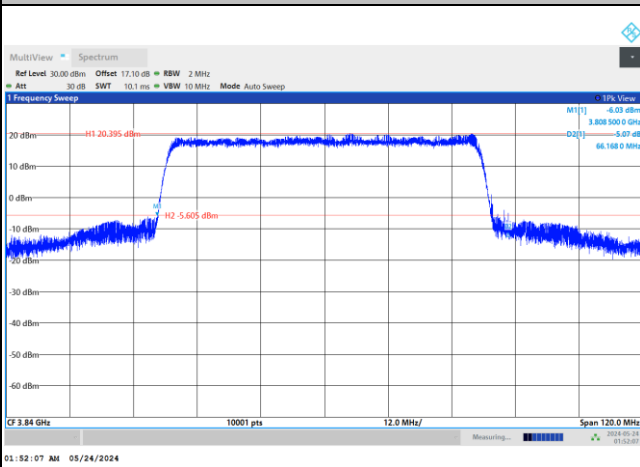

PI/2 BPSK

FR1 n77 / 60MHz / CP OFDM / Middle Channel / Full RB

QPSK

16QAM

64QAM

256QAM

FR1 n77 / 70MHz / DFT-S OFDM / Middle Channel / Full RB

PI/2 BPSK

FR1 n77 / 70MHz / CP OFDM / Middle Channel / Full RB

QPSK

16QAM

64QAM

256QAM

FR1 n77 / 80MHz / DFT-S OFDM / Middle Channel / Full RB

PI/2 BPSK

FR1 n77 / 80MHz / CP OFDM / Middle Channel / Full RB