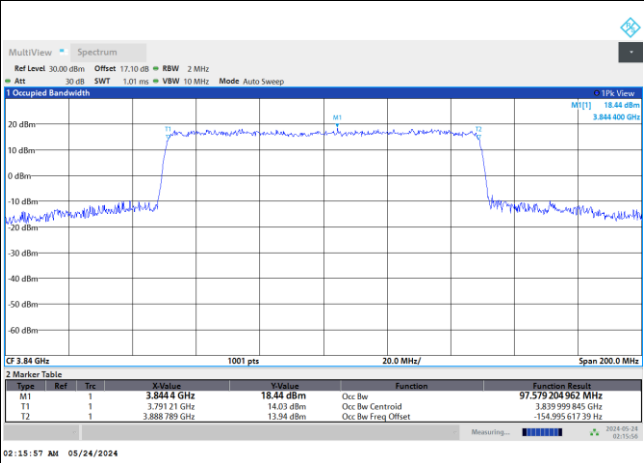

FR1 n77 / 100MHz / DFT-S OFDM / Middle Channel / Full RB

PI/2 BPSK

FR1 n77 / 100MHz / CP OFDM / Middle Channel / Full RB

QPSK

16QAM

64QAM

256QAM