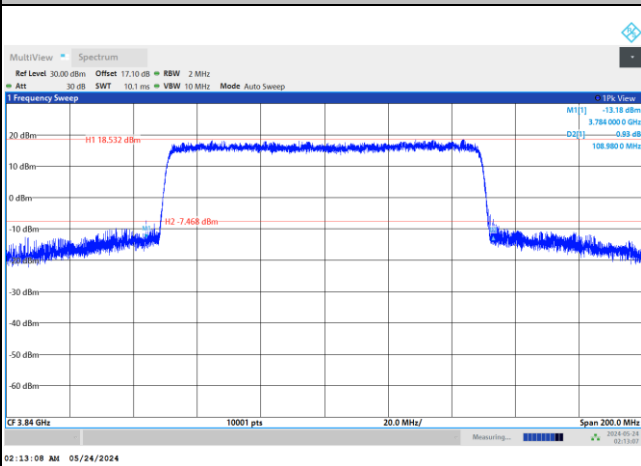

16QAM

64QAM

256QAM

FR1 n77 / 100MHz / DFT-S OFDM / Middle Channel / Full RB

PI/2 BPSK

FR1 n77 / 100MHz / CP OFDM / Middle Channel / Full RB

QPSK

16QAM