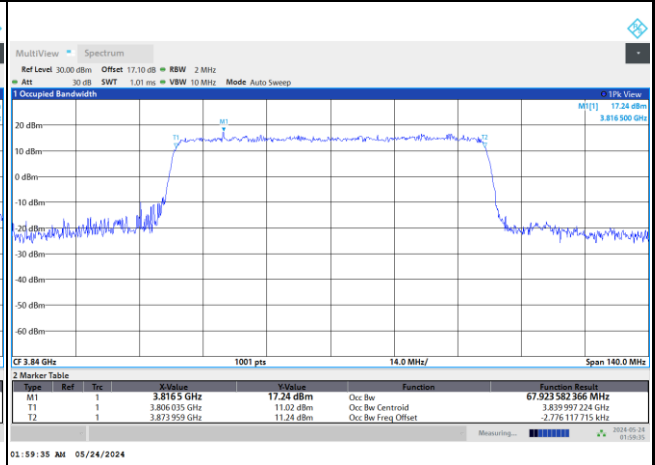

256QAM

FR1 n77 / 70MHz / DFT-S OFDM / Middle Channel / Full RB

PI/2 BPSK

FR1 n77 / 70MHz / CP OFDM / Middle Channel / Full RB

QPSK

16QAM

64QAM

256QAM