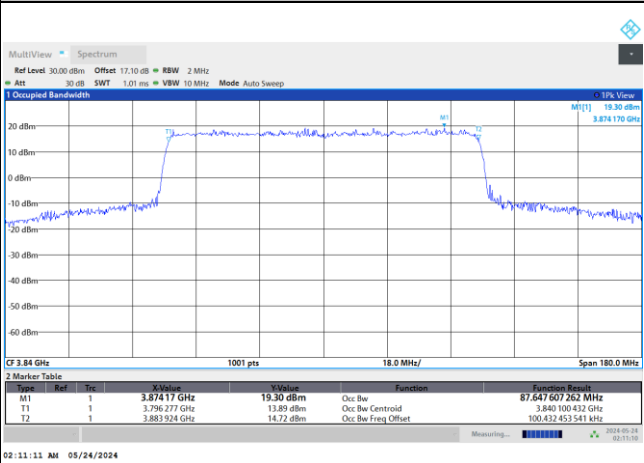

PI/2 BPSK

FR1 n77 / 90MHz / CP OFDM / Middle Channel / Full RB

QPSK

16QAM

64QAM

256QAM

FR1 n77 / 100MHz / DFT-S OFDM / Middle Channel / Full RB

PI/2 BPSK