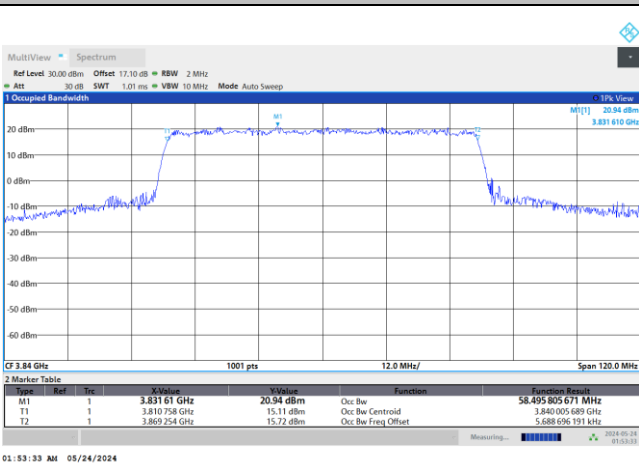

64QAM

256QAM

FR1 n77 / 60MHz / DFT-S OFDM / Middle Channel / Full RB

PI/2 BPSK

FR1 n77 / 60MHz / CP OFDM / Middle Channel / Full RB

QPSK

16QAM

64QAM