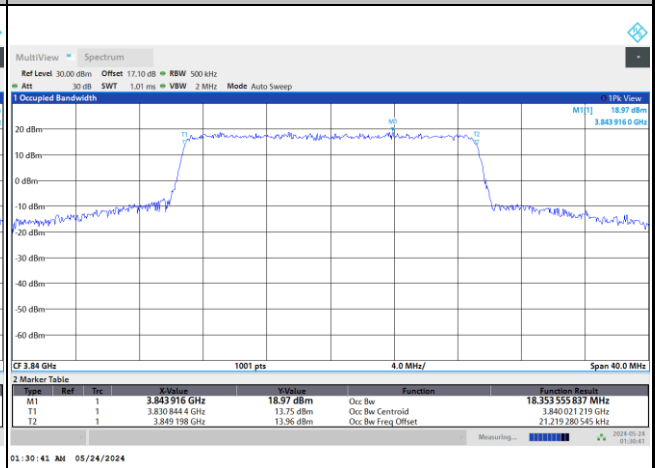

FR1 n77 / 20MHz / DFT-S OFDM / Middle Channel / Full RB

PI/2 BPSK

FR1 n77 / 20MHz / CP OFDM / Middle Channel / Full RB

QPSK

16QAM

64QAM

256QAM