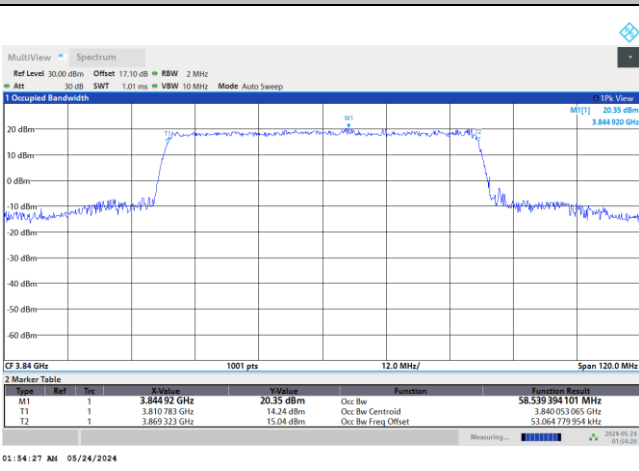

64QAM

256QAM

FR1 n77 / 60MHz / DFT-S OFDM / Middle Channel / Full RB

PI/2 BPSK

FR1 n77 / 60MHz / CP OFDM / Middle Channel / Full RB

QPSK

16QAM

64QAM