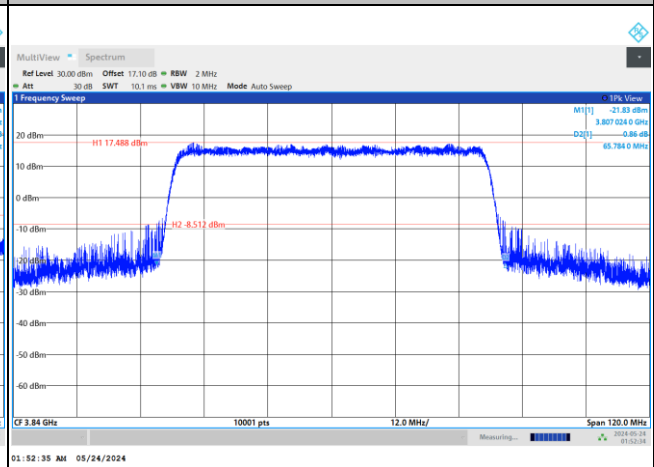

PI/2 BPSK

FR1 n77 / 60MHz / CP OFDM / Middle Channel / Full RB

QPSK

16QAM

64QAM

256QAM

FR1 n77 / 70MHz / DFT-S OFDM / Middle Channel / Full RB

PI/2 BPSK