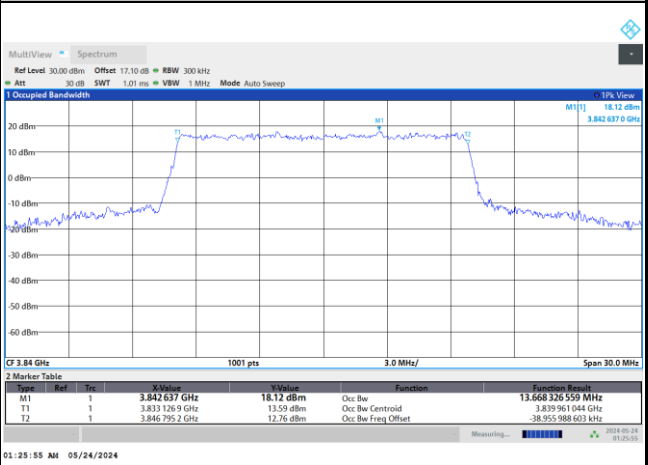

PI/2 BPSK

FR1 n77 / 15MHz / CP OFDM / Middle Channel / Full RB

QPSK

16QAM

64QAM

256QAM

FR1 n77 / 20MHz / DFT-S OFDM / Middle Channel / Full RB

PI/2 BPSK