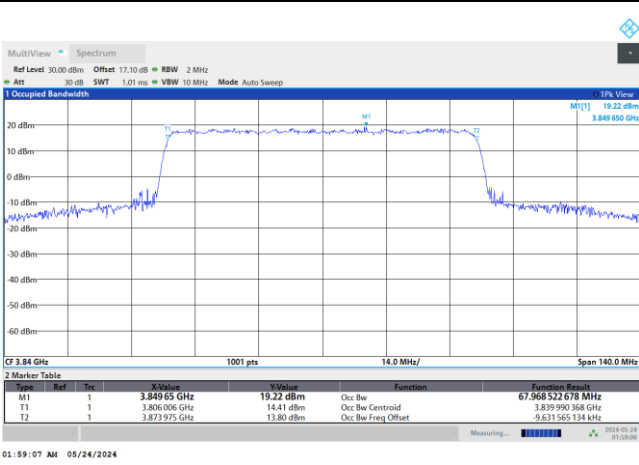

256QAM

FR1 n77 / 70MHz / DFT-S OFDM / Middle Channel / Full RB

PI/2 BPSK

FR1 n77 / 70MHz / CP OFDM / Middle Channel / Full RB

QPSK

16QAM

64QAM

256QAM