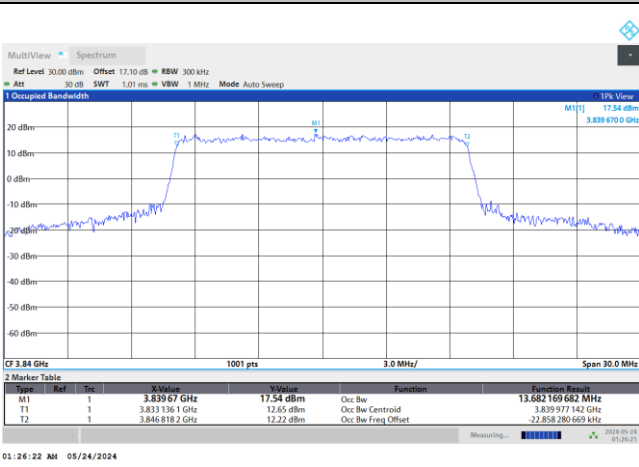

PI/2 BPSK

FR1 n77 / 15MHz / CP OFDM / Middle Channel / Full RB

QPSK

16QAM

64QAM

256QAM

FR1 n77 / 20MHz / DFT-S OFDM / Middle Channel / Full RB

PI/2 BPSK