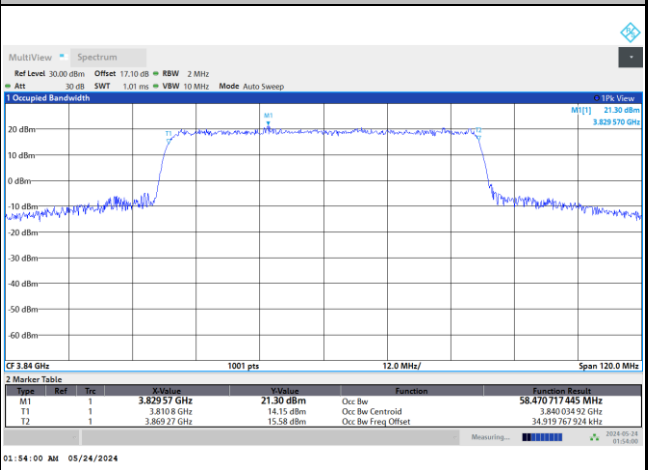

64QAM

256QAM

FR1 n77 / 60MHz / DFT-S OFDM / Middle Channel / Full RB

PI/2 BPSK

FR1 n77 / 60MHz / CP OFDM / Middle Channel / Full RB

QPSK

16QAM

64QAM