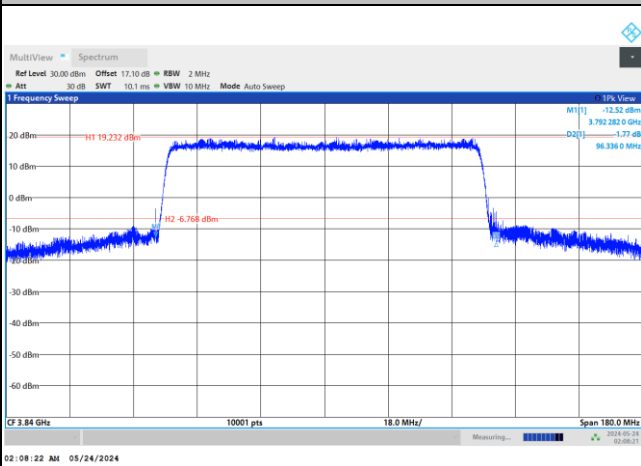

QPSK

16QAM

64QAM

256QAM

FR1 n77 / 90MHz / DFT-S OFDM / Middle Channel / Full RB

PI/2 BPSK

FR1 n77 / 90MHz / CP OFDM / Middle Channel / Full RB

QPSK