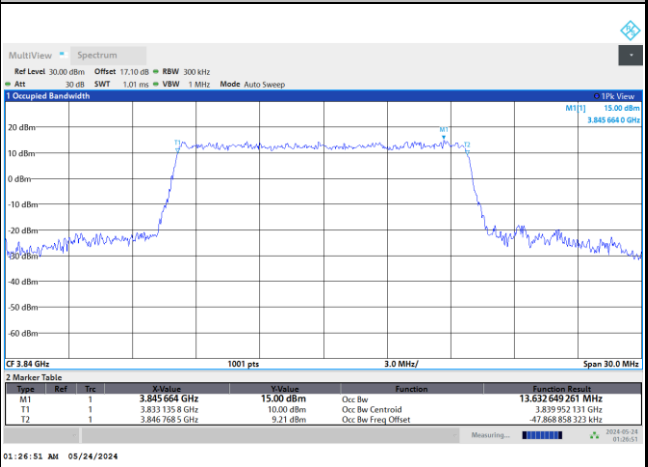

PI/2 BPSK

FR1 n77 / 15MHz / CP OFDM / Middle Channel / Full RB

QPSK

16QAM

64QAM

256QAM

FR1 n77 / 20MHz / DFT-S OFDM / Middle Channel / Full RB

PI/2 BPSK