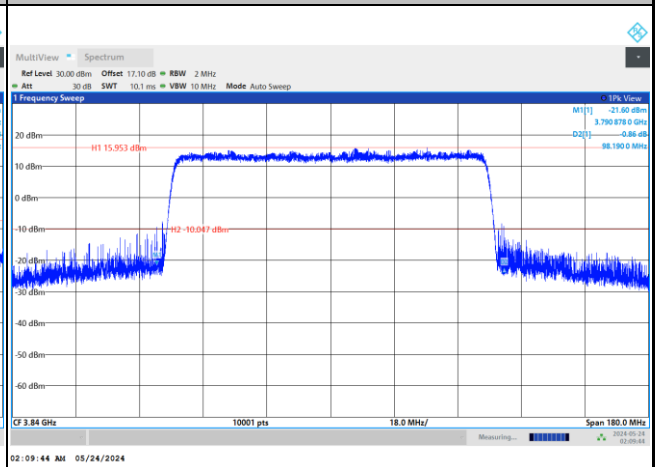

FR1 n77 / 90MHz / DFT-S OFDM / Middle Channel / Full RB

PI/2 BPSK

FR1 n77 / 90MHz / CP OFDM / Middle Channel / Full RB

QPSK

16QAM

64QAM

256QAM