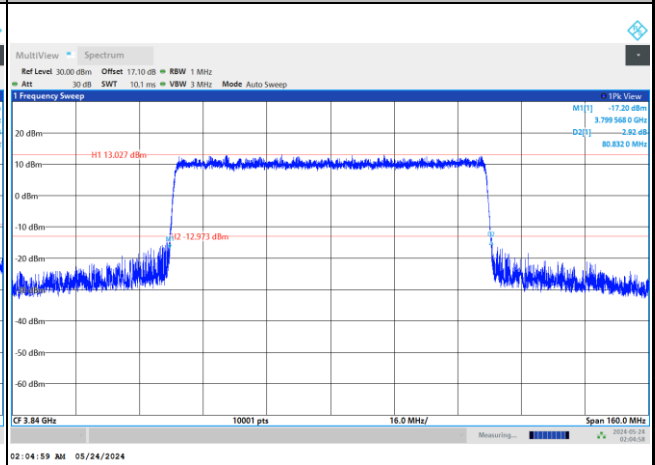

QPSK

16QAM

64QAM

256QAM

FR1 n77 / 90MHz / DFT-S OFDM / Middle Channel / Full RB

PI/2 BPSK

FR1 n77 / 90MHz / CP OFDM / Middle Channel / Full RB

QPSK