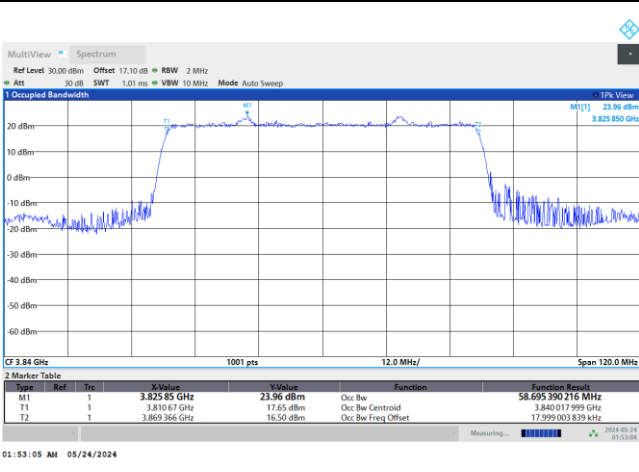

64QAM

256QAM

FR1 n77 / 60MHz / DFT-S OFDM / Middle Channel / Full RB

PI/2 BPSK

FR1 n77 / 60MHz / CP OFDM / Middle Channel / Full RB

QPSK

16QAM

64QAM