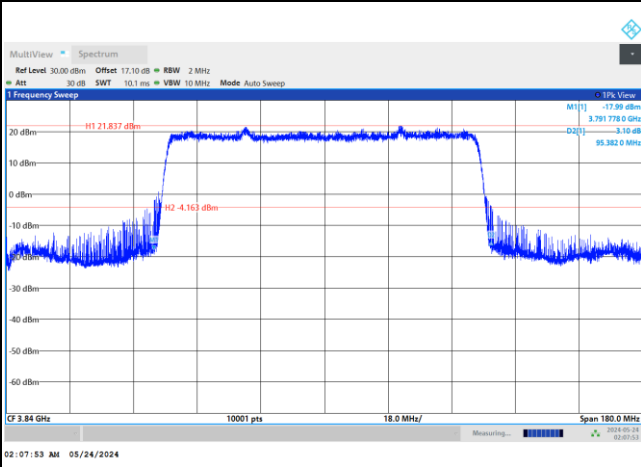

QPSK

16QAM

64QAM

256QAM

FR1 n77 / 90MHz / DFT-S OFDM / Middle Channel / Full RB

PI/2 BPSK

FR1 n77 / 90MHz / CP OFDM / Middle Channel / Full RB

QPSK