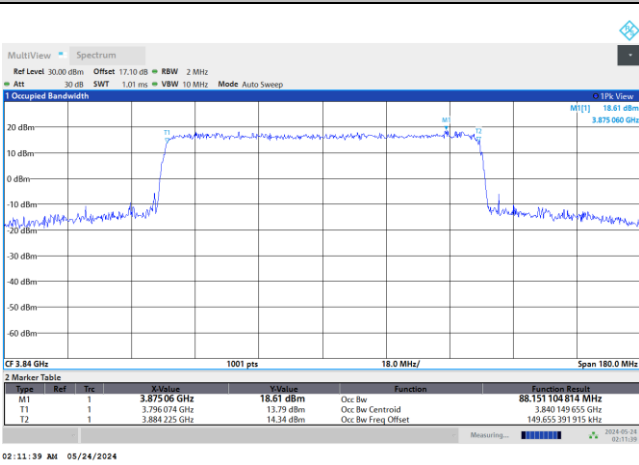

PI/2 BPSK

FR1 n77 / 90MHz / CP OFDM / Middle Channel / Full RB

QPSK

16QAM

64QAM

256QAM

FR1 n77 / 100MHz / DFT-S OFDM / Middle Channel / Full RB

PI/2 BPSK