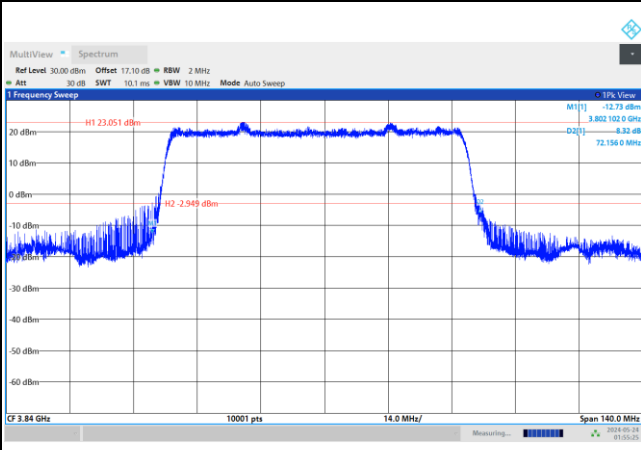

PI/2 BPSK

FR1 n77 / 60MHz / CP OFDM / Middle Channel / Full RB

QPSK

16QAM

64QAM

256QAM

FR1 n77 / 70MHz / DFT-S OFDM / Middle Channel / Full RB

PI/2 BPSK