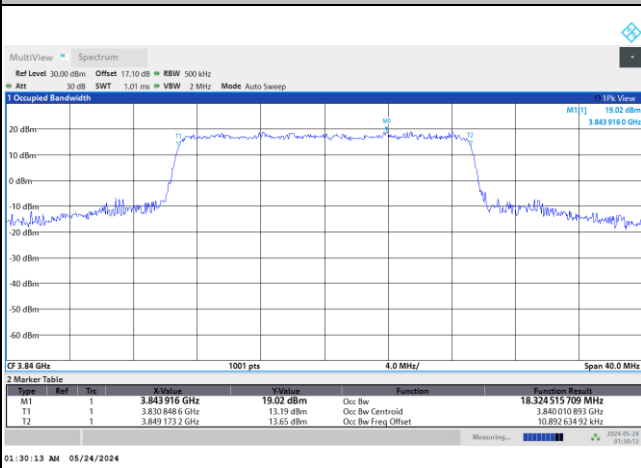

FR1 n77 / 20MHz / CP OFDM / Middle Channel / Full RB

QPSK