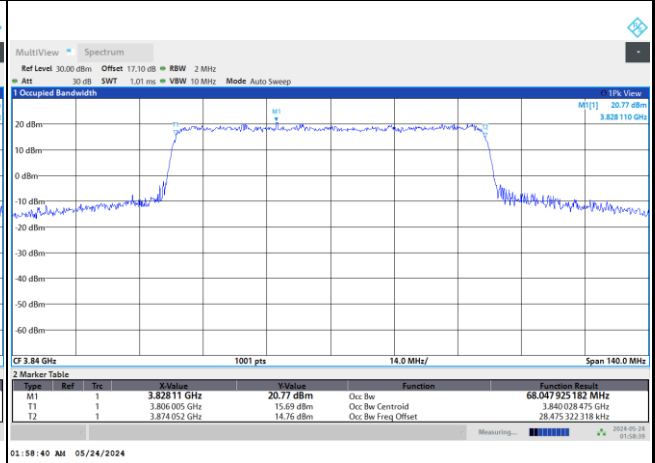

256QAM

FR1 n77 / 70MHz / DFT-S OFDM / Middle Channel / Full RB

PI/2 BPSK

FR1 n77 / 70MHz / CP OFDM / Middle Channel / Full RB

QPSK

16QAM

64QAM

256QAM