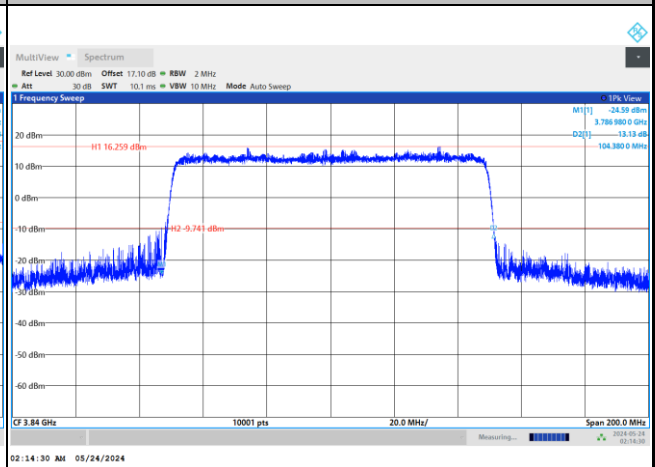

FR1 n77 / 100MHz / DFT-S OFDM / Middle Channel / Full RB

PI/2 BPSK

FR1 n77 / 100MHz / CP OFDM / Middle Channel / Full RB

QPSK

16QAM

64QAM

256QAM