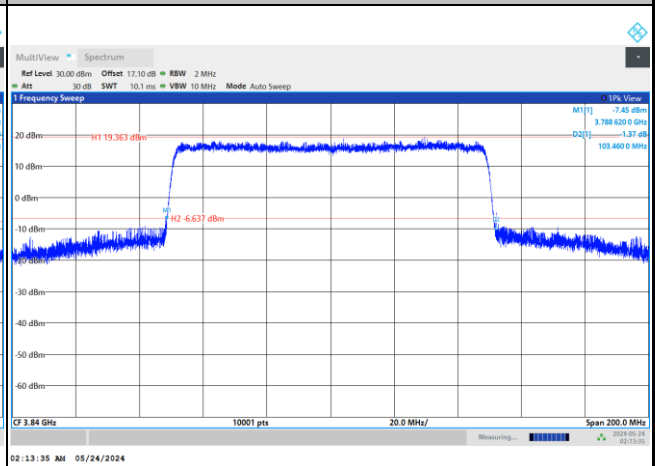

16QAM

64QAM

256QAM

FR1 n77 / 100MHz / DFT-S OFDM / Middle Channel / Full RB

PI/2 BPSK

FR1 n77 / 100MHz / CP OFDM / Middle Channel / Full RB

QPSK

16QAM