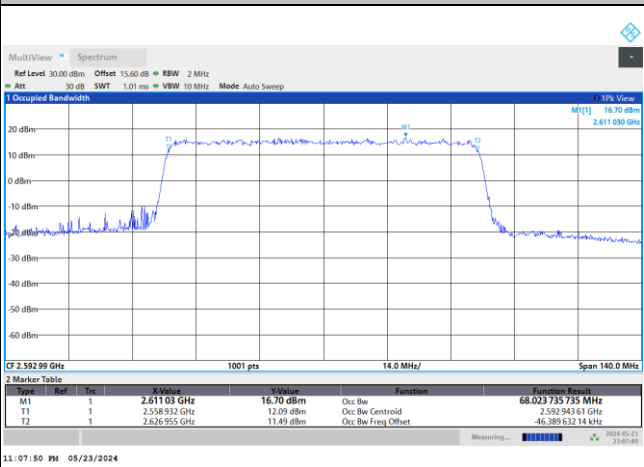

256QAM

FR1 n41 / 70MHz / DFT-S OFDM / Middle Channel / Full RB

PI/2 BPSK

FR1 n41 / 70MHz / CP OFDM / Middle Channel / Full RB

QPSK

16QAM

64QAM

256QAM