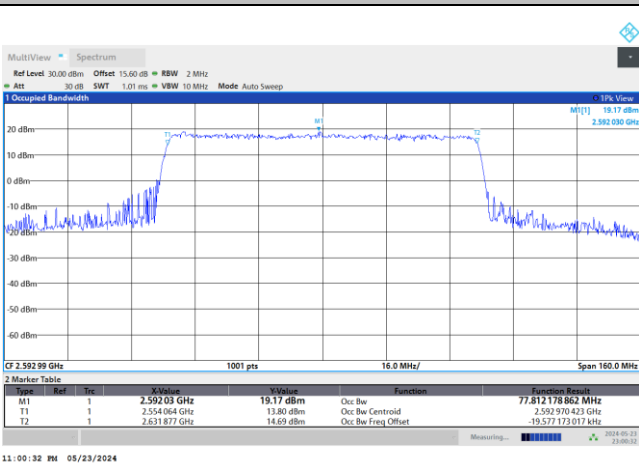

FR1 n41 / 80MHz / DFT-S OFDM / Middle Channel / Full RB

PI/2 BPSK

FR1 n41 / 80MHz / CP OFDM / Middle Channel / Full RB

QPSK

16QAM

64QAM

256QAM