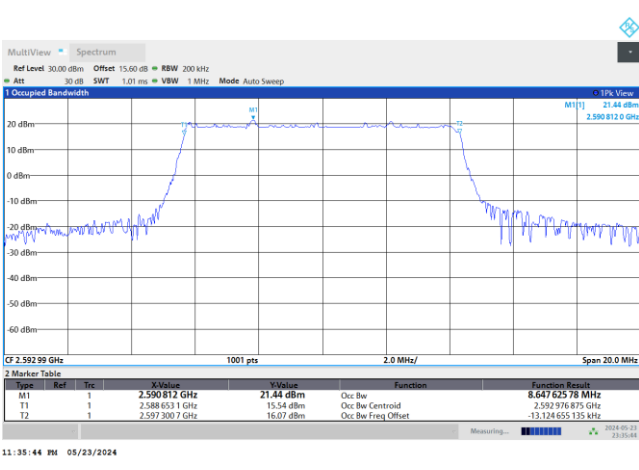

FR1 n41 / 10MHz / DFT-S OFDM / Middle Channel / Full RB

PI/2 BPSK