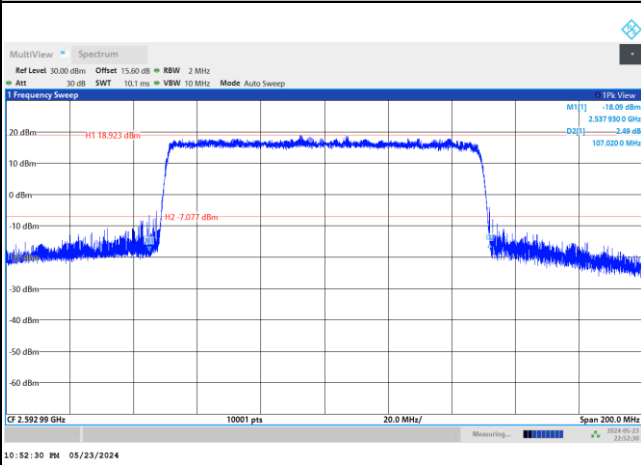

FR1 n41 / 100MHz / CP OFDM / Middle Channel / Full RB

QPSK