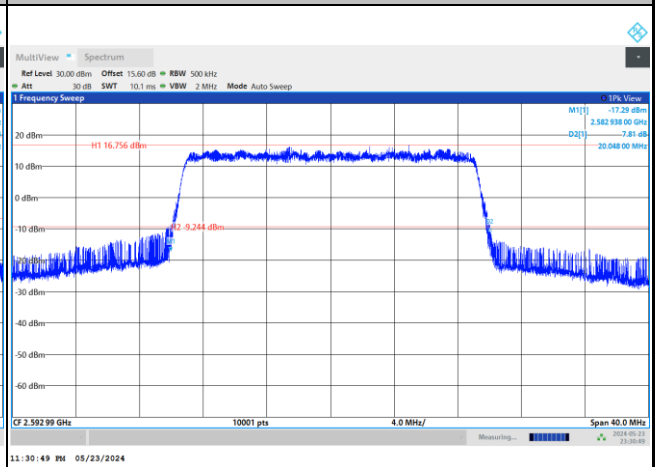

FR1 n41 / 20MHz / CP OFDM / Middle Channel / Full RB

QPSK

16QAM

64QAM

256QAM

FR1 n41 / 30MHz / DFT-S OFDM / Middle Channel / Full RB

PI/2 BPSK

FR1 n41 / 30MHz / CP OFDM / Middle Channel / Full RB