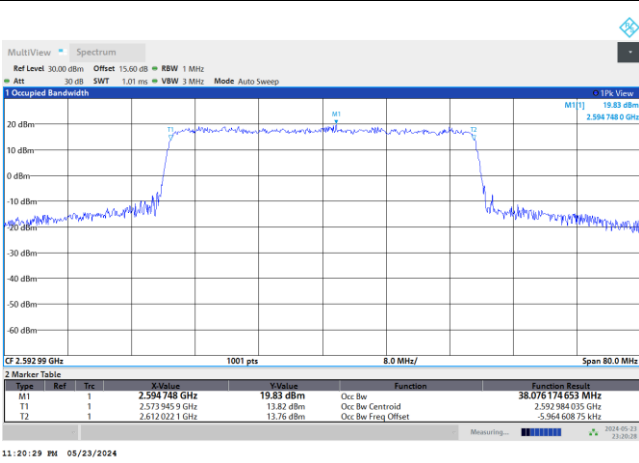

QPSK

16QAM

64QAM

256QAM

FR1 n41 / 40MHz / DFT-S OFDM / Middle Channel / Full RB

PI/2 BPSK

FR1 n41 / 40MHz / CP OFDM / Middle Channel / Full RB

QPSK