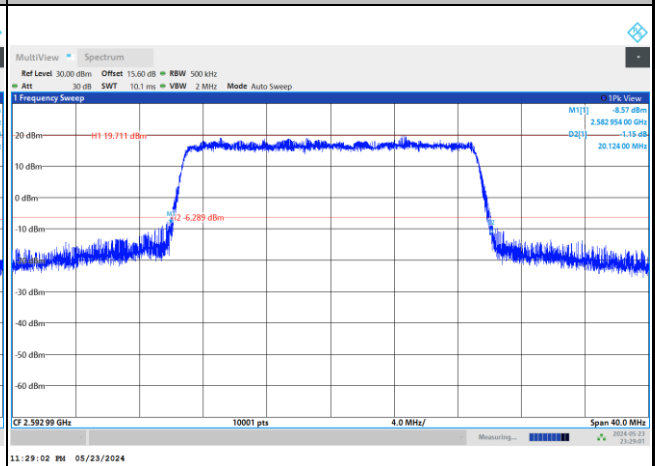

FR1 n41 / 20MHz / DFT-S OFDM / Middle Channel / Full RB

PI/2 BPSK

FR1 n41 / 20MHz / CP OFDM / Middle Channel / Full RB

QPSK

16QAM

64QAM

256QAM