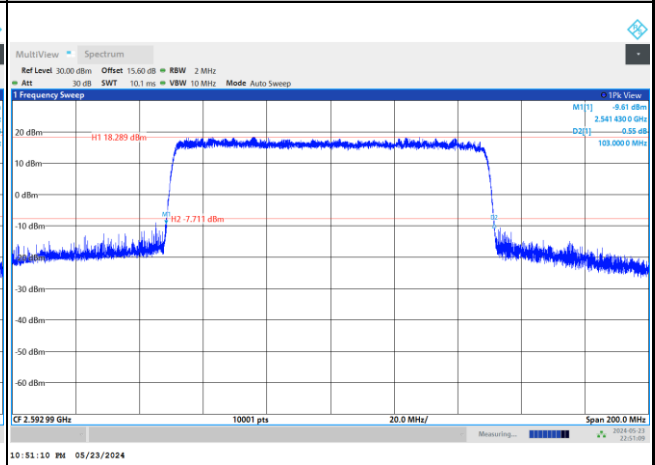

FR1 n41 / 100MHz / DFT-S OFDM / Middle Channel / Full RB

PI/2 BPSK

FR1 n41 / 100MHz / CP OFDM / Middle Channel / Full RB

QPSK

16QAM

64QAM

256QAM