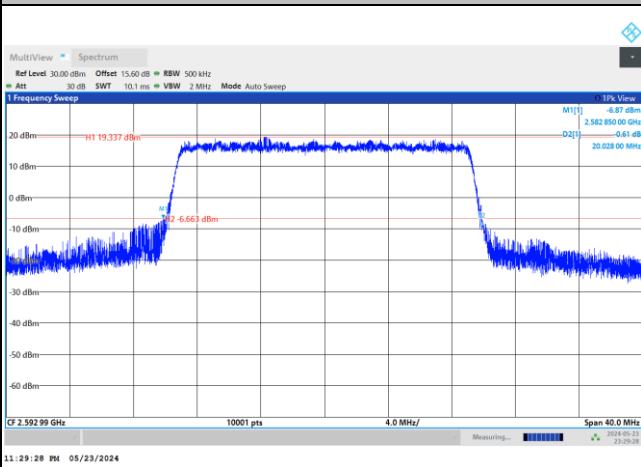

FR1 n41 / 20MHz / CP OFDM / Middle Channel / Full RB

QPSK

16QAM

64QAM

256QAM

FR1 n41 / 30MHz / DFT-S OFDM / Middle Channel / Full RB

PI/2 BPSK

FR1 n41 / 30MHz / CP OFDM / Middle Channel / Full RB