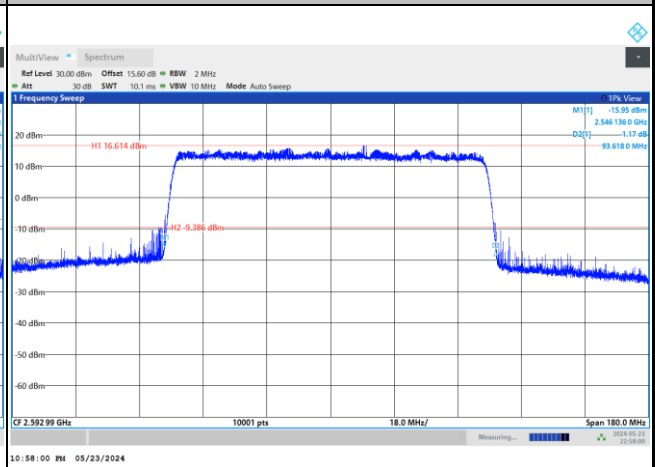

PI/2 BPSK

FR1 n41 / 90MHz / CP OFDM / Middle Channel / Full RB

QPSK

16QAM

64QAM

256QAM

FR1 n41 / 100MHz / DFT-S OFDM / Middle Channel / Full RB

PI/2 BPSK