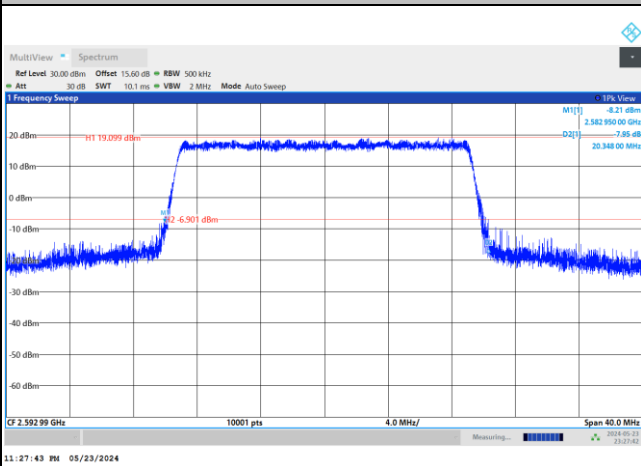

FR1 n41 / 20MHz / CP OFDM / Middle Channel / Full RB

QPSK