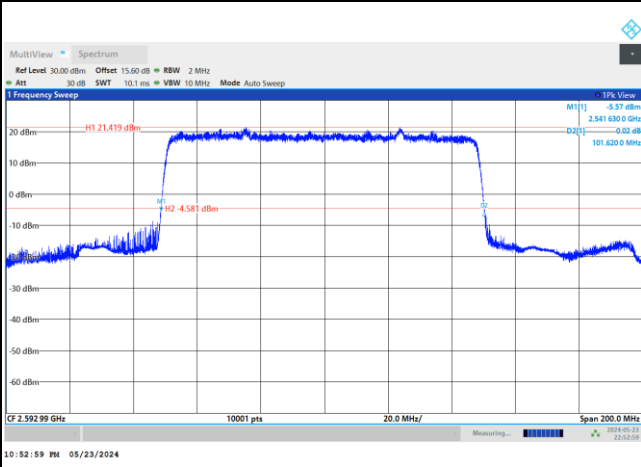

PI/2 BPSK

FR1 n41 / 90MHz / CP OFDM / Middle Channel / Full RB

QPSK

16QAM

64QAM

256QAM

FR1 n41 / 100MHz / DFT-S OFDM / Middle Channel / Full RB

PI/2 BPSK