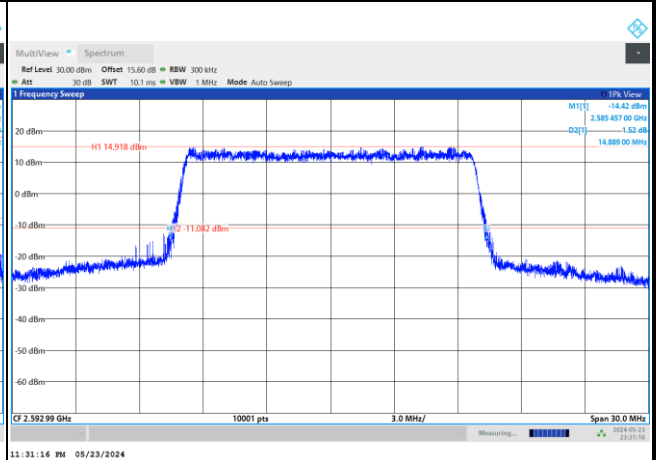

PI/2 BPSK

FR1 n41 / 15MHz / CP OFDM / Middle Channel / Full RB

QPSK

16QAM

64QAM

256QAM

FR1 n41 / 20MHz / DFT-S OFDM / Middle Channel / Full RB

PI/2 BPSK