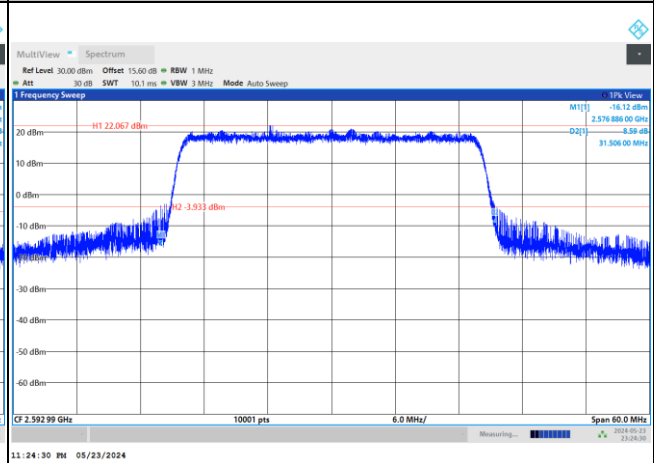

FR1 n41 / 30MHz / DFT-S OFDM / Middle Channel / Full RB

PI/2 BPSK

FR1 n41 / 30MHz / CP OFDM / Middle Channel / Full RB

QPSK

16QAM

64QAM

256QAM