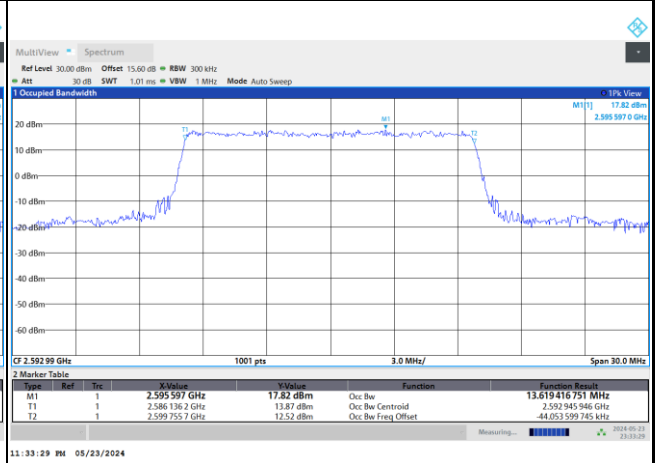

PI/2 BPSK

FR1 n41 / 15MHz / CP OFDM / Middle Channel / Full RB

QPSK

16QAM

64QAM

256QAM

FR1 n41 / 20MHz / DFT-S OFDM / Middle Channel / Full RB

PI/2 BPSK