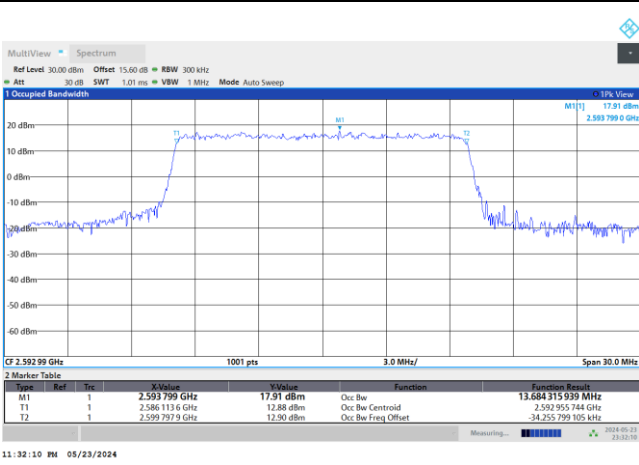

PI/2 BPSK

FR1 n41 / 15MHz / CP OFDM / Middle Channel / Full RB

QPSK

16QAM

64QAM

256QAM

FR1 n41 / 20MHz / DFT-S OFDM / Middle Channel / Full RB

PI/2 BPSK