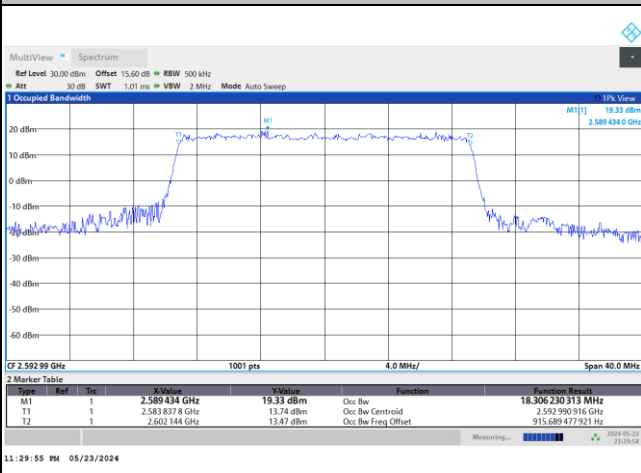

FR1 n41 / 20MHz / CP OFDM / Middle Channel / Full RB

QPSK

16QAM

64QAM

256QAM

FR1 n41 / 30MHz / DFT-S OFDM / Middle Channel / Full RB

PI/2 BPSK

FR1 n41 / 30MHz / CP OFDM / Middle Channel / Full RB