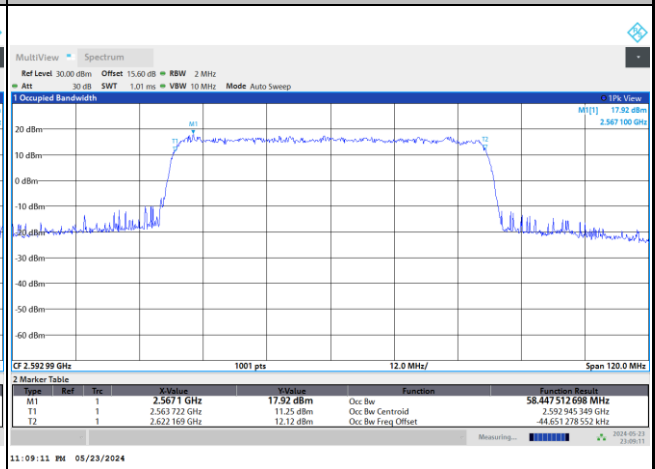

FR1 n41 / 60MHz / DFT-S OFDM / Middle Channel / Full RB

PI/2 BPSK

FR1 n41 / 60MHz / CP OFDM / Middle Channel / Full RB

QPSK

16QAM

64QAM

256QAM