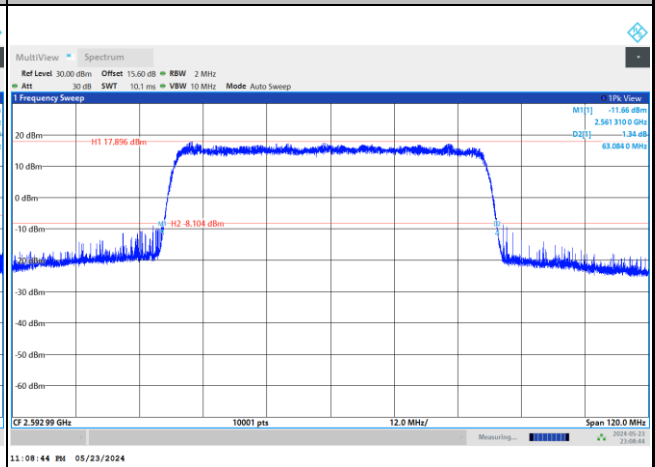

FR1 n41 / 60MHz / DFT-S OFDM / Middle Channel / Full RB

PI/2 BPSK

FR1 n41 / 60MHz / CP OFDM / Middle Channel / Full RB

QPSK

16QAM

64QAM

256QAM