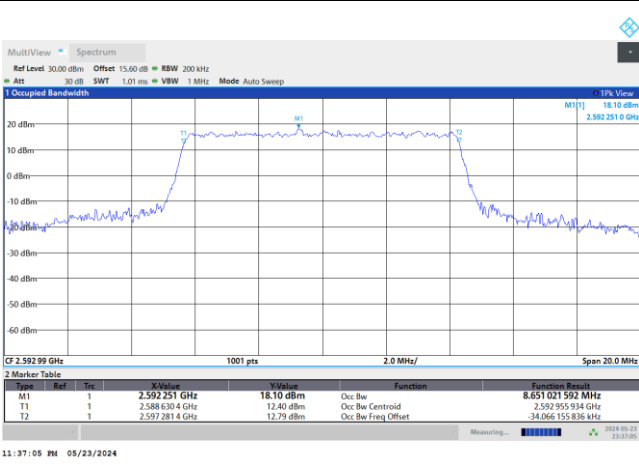

FR1 n41 / 10MHz / CP OFDM / Middle Channel / Full RB

QPSK