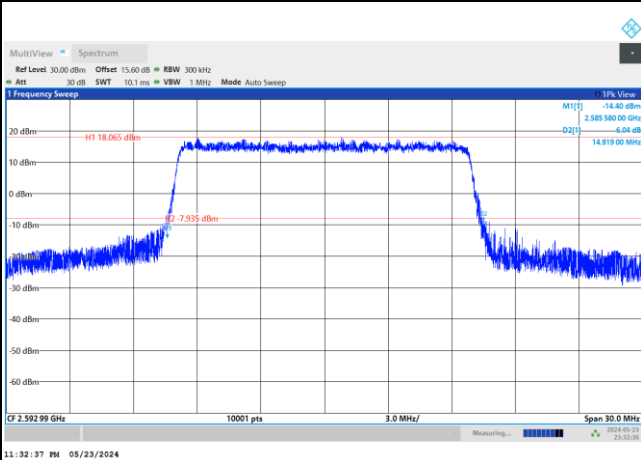

PI/2 BPSK

FR1 n41 / 15MHz / CP OFDM / Middle Channel / Full RB

QPSK

16QAM

64QAM

256QAM

FR1 n41 / 20MHz / DFT-S OFDM / Middle Channel / Full RB

PI/2 BPSK