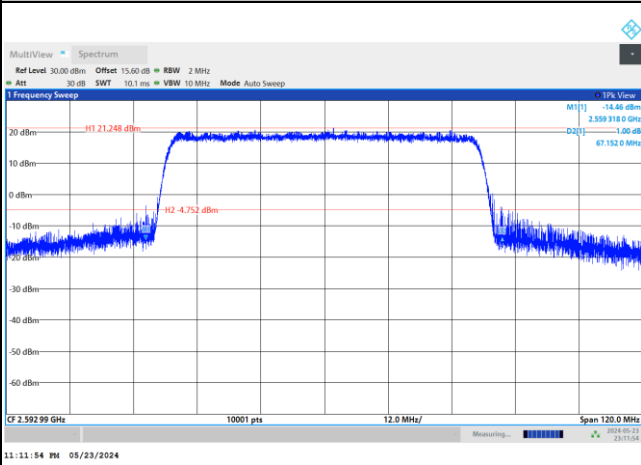

64QAM

256QAM

FR1 n41 / 60MHz / DFT-S OFDM / Middle Channel / Full RB

PI/2 BPSK

FR1 n41 / 60MHz / CP OFDM / Middle Channel / Full RB

QPSK

16QAM

64QAM