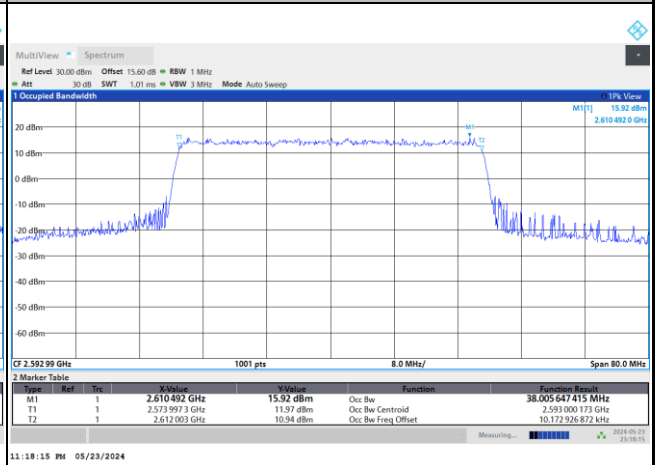

FR1 n41 / 40MHz / DFT-S OFDM / Middle Channel / Full RB

PI/2 BPSK

FR1 n41 / 40MHz / CP OFDM / Middle Channel / Full RB

QPSK

16QAM

64QAM

256QAM