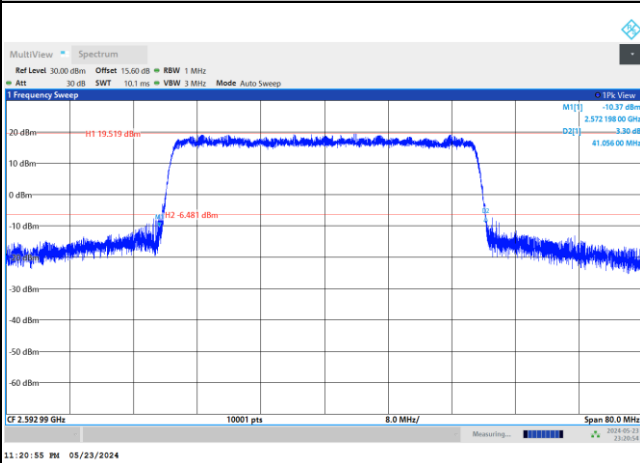

QPSK

16QAM

64QAM

256QAM

FR1 n41 / 40MHz / DFT-S OFDM / Middle Channel / Full RB

PI/2 BPSK

FR1 n41 / 40MHz / CP OFDM / Middle Channel / Full RB

QPSK