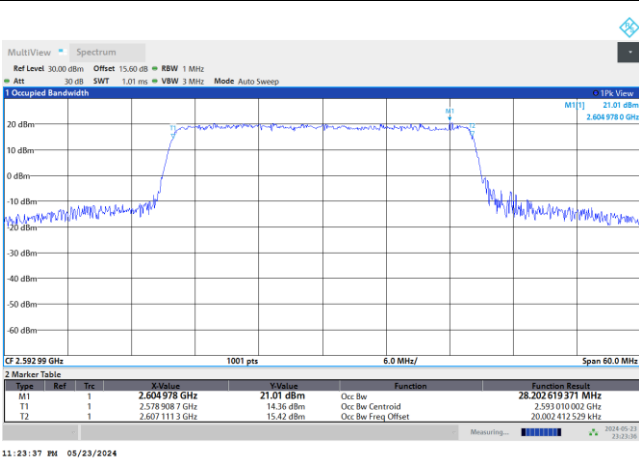

FR1 n41 / 30MHz / CP OFDM / Middle Channel / Full RB

QPSK