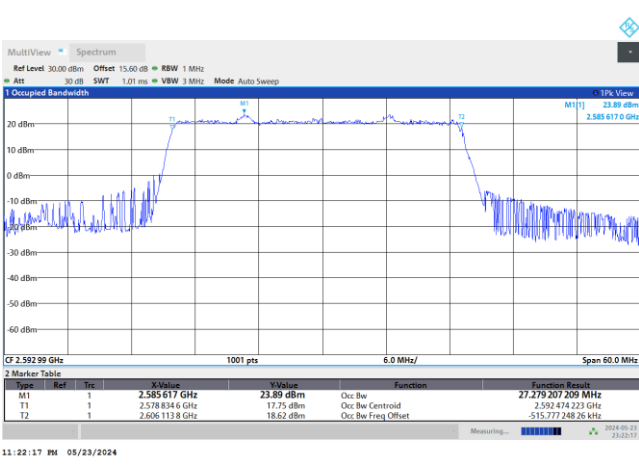

FR1 n41 / 20MHz / CP OFDM / Middle Channel / Full RB

QPSK

16QAM

64QAM

256QAM

FR1 n41 / 30MHz / DFT-S OFDM / Middle Channel / Full RB

PI/2 BPSK

FR1 n41 / 30MHz / CP OFDM / Middle Channel / Full RB