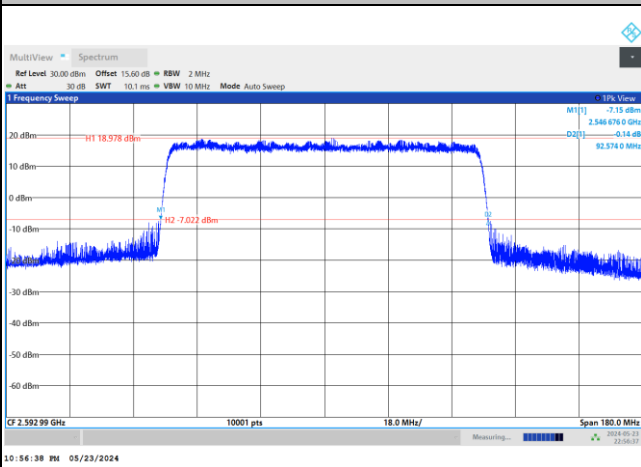

PI/2 BPSK

FR1 n41 / 90MHz / CP OFDM / Middle Channel / Full RB

QPSK

16QAM

64QAM

256QAM

FR1 n41 / 100MHz / DFT-S OFDM / Middle Channel / Full RB

PI/2 BPSK