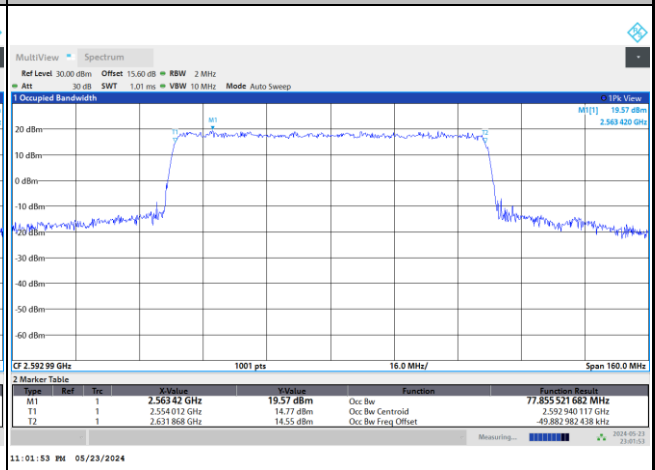

FR1 n41 / 80MHz / DFT-S OFDM / Middle Channel / Full RB

PI/2 BPSK

FR1 n41 / 80MHz / CP OFDM / Middle Channel / Full RB

QPSK

16QAM

64QAM

256QAM