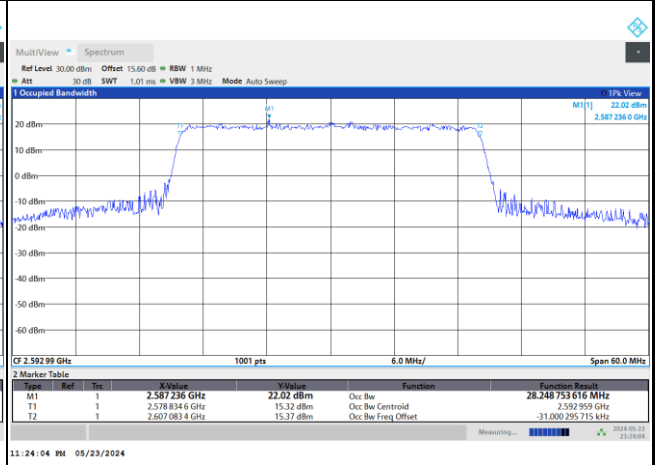

FR1 n41 / 30MHz / DFT-S OFDM / Middle Channel / Full RB

PI/2 BPSK

FR1 n41 / 30MHz / CP OFDM / Middle Channel / Full RB

QPSK

16QAM

64QAM

256QAM