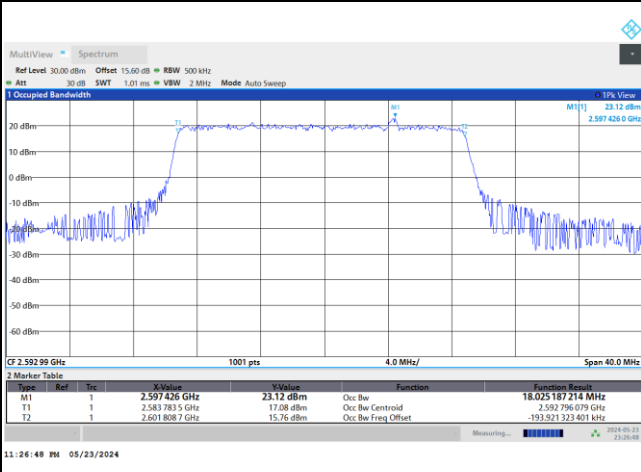

PI/2 BPSK

FR1 n41 / 15MHz / CP OFDM / Middle Channel / Full RB

QPSK

16QAM

64QAM

256QAM

FR1 n41 / 20MHz / DFT-S OFDM / Middle Channel / Full RB

PI/2 BPSK