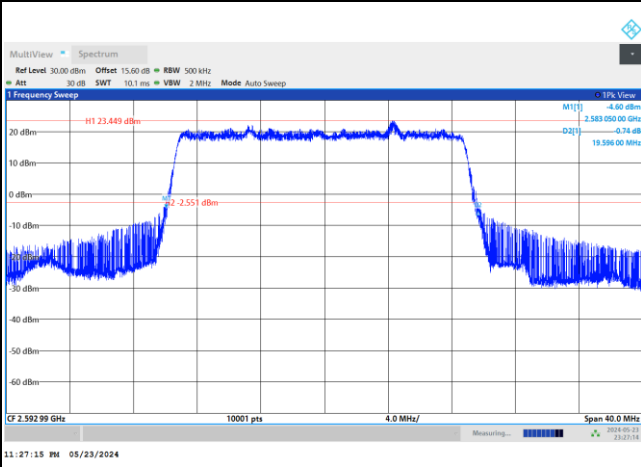

PI/2 BPSK

FR1 n41 / 15MHz / CP OFDM / Middle Channel / Full RB

QPSK

16QAM

64QAM

256QAM

FR1 n41 / 20MHz / DFT-S OFDM / Middle Channel / Full RB

PI/2 BPSK