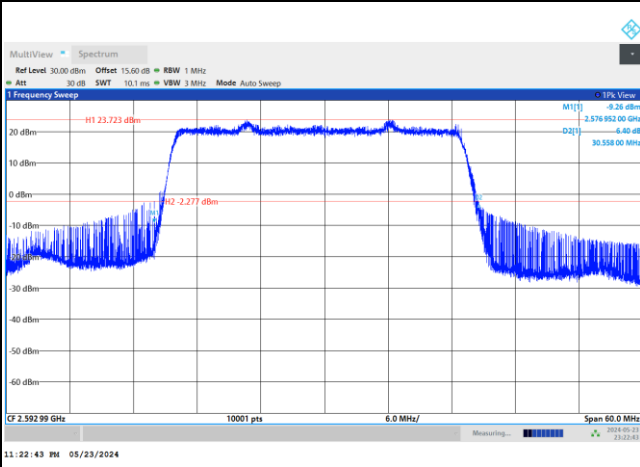

FR1 n41 / 20MHz / CP OFDM / Middle Channel / Full RB

QPSK

16QAM

64QAM

256QAM

FR1 n41 / 30MHz / DFT-S OFDM / Middle Channel / Full RB

PI/2 BPSK

FR1 n41 / 30MHz / CP OFDM / Middle Channel / Full RB