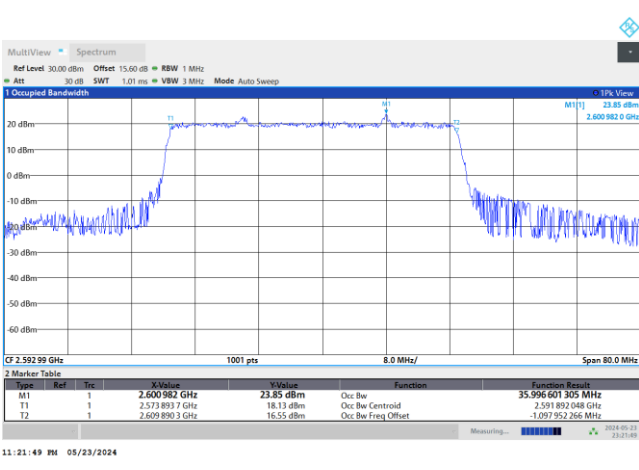

QPSK

16QAM

64QAM

256QAM

FR1 n41 / 40MHz / DFT-S OFDM / Middle Channel / Full RB

PI/2 BPSK

FR1 n41 / 40MHz / CP OFDM / Middle Channel / Full RB

QPSK