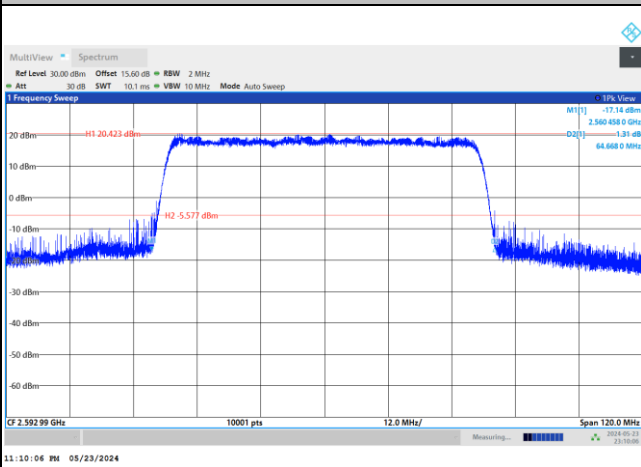

64QAM

256QAM

FR1 n41 / 60MHz / DFT-S OFDM / Middle Channel / Full RB

PI/2 BPSK

FR1 n41 / 60MHz / CP OFDM / Middle Channel / Full RB

QPSK

16QAM

64QAM