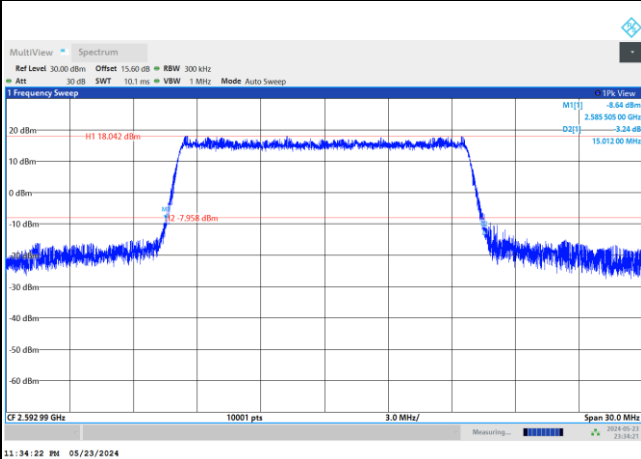

FR1 n41 / 10MHz / DFT-S OFDM / Middle Channel / Full RB

PI/2 BPSK

FR1 n41 / 10MHz / CP OFDM / Middle Channel / Full RB

QPSK

16QAM

64QAM

256QAM

FR1 n41 / 15MHz / DFT-S OFDM / Middle Channel / Full RB

PI/2 BPSK

FR1 n41 / 15MHz / CP OFDM / Middle Channel / Full RB

QPSK

16QAM

64QAM

256QAM

FR1 n41 / 20MHz / DFT-S OFDM / Middle Channel / Full RB

PI/2 BPSK