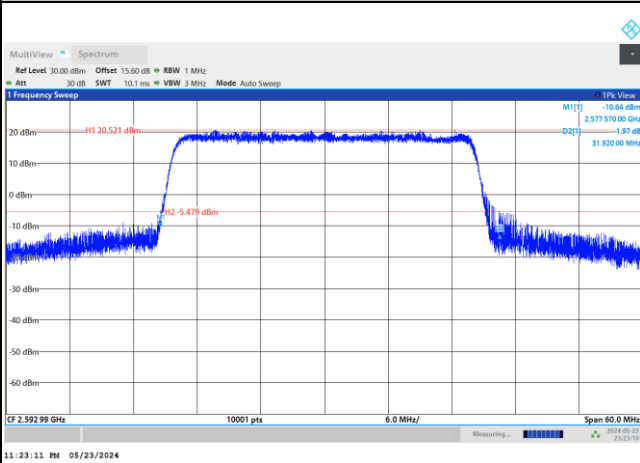

FR1 n41 / 30MHz / CP OFDM / Middle Channel / Full RB

QPSK