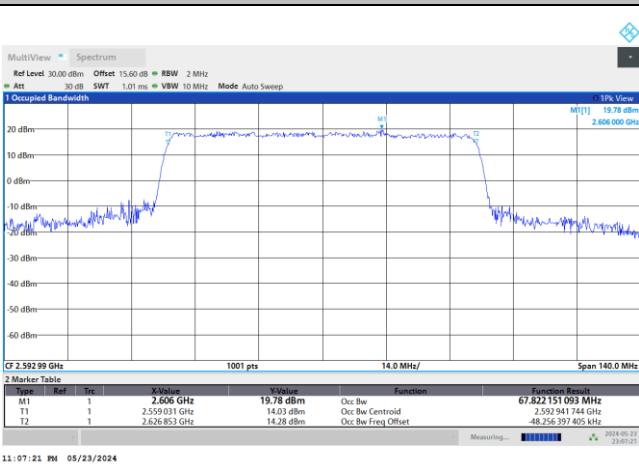

256QAM

FR1 n41 / 70MHz / DFT-S OFDM / Middle Channel / Full RB

PI/2 BPSK

FR1 n41 / 70MHz / CP OFDM / Middle Channel / Full RB

QPSK

16QAM

64QAM

256QAM