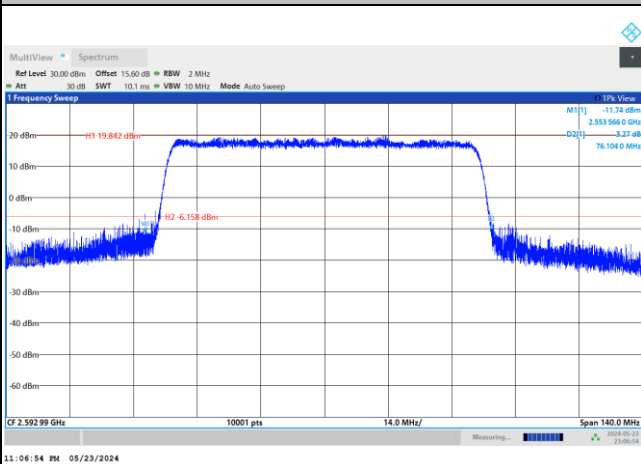

256QAM

FR1 n41 / 70MHz / DFT-S OFDM / Middle Channel / Full RB

PI/2 BPSK

FR1 n41 / 70MHz / CP OFDM / Middle Channel / Full RB

QPSK

16QAM

64QAM

256QAM