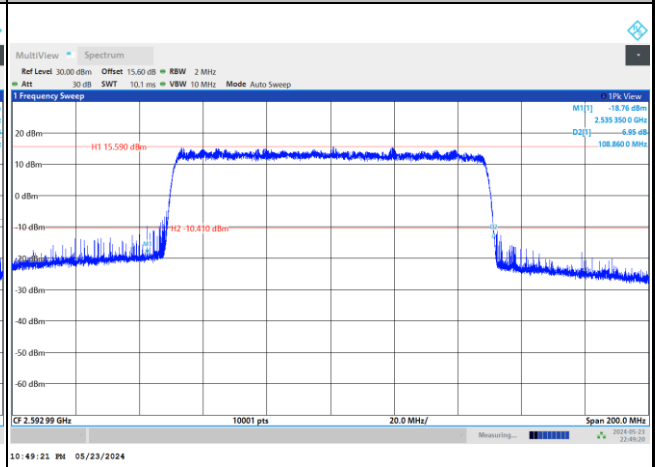

FR1 n41 / 100MHz / CP OFDM / Middle Channel / Full RB

QPSK

16QAM

64QAM

256QAM

Occupied Bandwidth

Mode	FR1 n41 : OB BW(MHz) / DFT-S OFDM							
BW	10MHz	15MHz	20MHz	25MHz	30MHz	40MHz	50MHz	60MHz
Mod.	PI/2 BPSK	PI/2 BPSK	PI/2 BPSK	PI/2 BPSK	PI/2 BPSK	PI/2 BPSK	PI/2 BPSK	PI/2 BPSK
Middle CH	8.64	12.96	18.02	-	27.27	35.99	45.89	58.74
BW	70MHz	80MHz	90MHz	100MHz				
Mod.	PI/2 BPSK	PI/2 BPSK	PI/2 BPSK	PI/2 BPSK				
Middle CH	64.89	77.62	87.04	96.49				