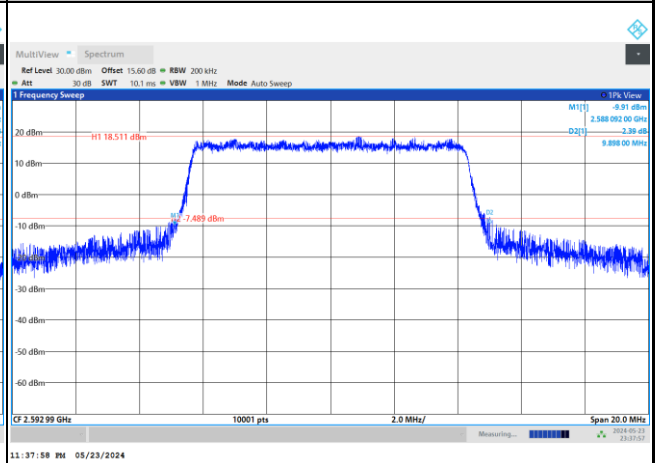

FR1 n41 / 10MHz / DFT-S OFDM / Middle Channel / Full RB

PI/2 BPSK

FR1 n41 / 10MHz / CP OFDM / Middle Channel / Full RB

QPSK

16QAM

64QAM

256QAM

FR1 n41 / 15MHz / DFT-S OFDM / Middle Channel / Full RB

PI/2 BPSK

FR1 n41 / 15MHz / CP OFDM / Middle Channel / Full RB

QPSK

16QAM

64QAM

256QAM

FR1 n41 / 20MHz / DFT-S OFDM / Middle Channel / Full RB

PI/2 BPSK