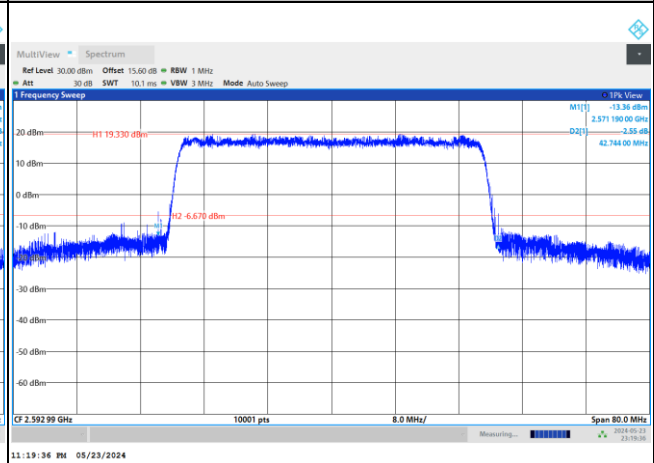

FR1 n41 / 40MHz / DFT-S OFDM / Middle Channel / Full RB

PI/2 BPSK

FR1 n41 / 40MHz / CP OFDM / Middle Channel / Full RB

QPSK

16QAM

64QAM

256QAM