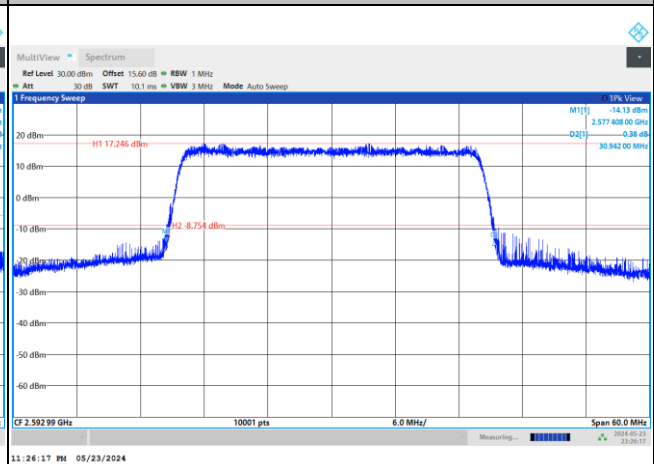

QPSK

16QAM

64QAM

256QAM

FR1 n41 / 40MHz / DFT-S OFDM / Middle Channel / Full RB

PI/2 BPSK

FR1 n41 / 40MHz / CP OFDM / Middle Channel / Full RB

QPSK