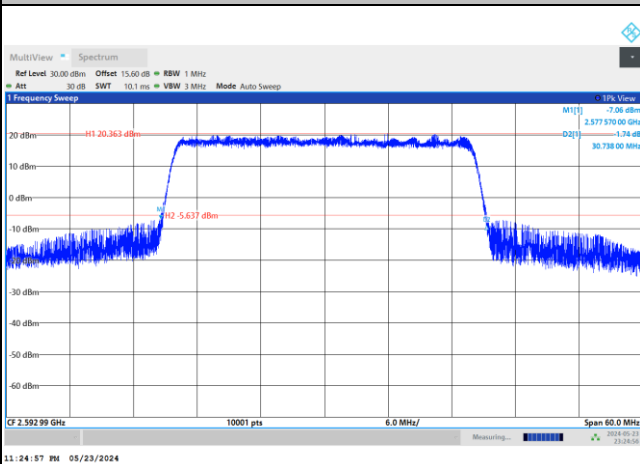

FR1 n41 / 30MHz / DFT-S OFDM / Middle Channel / Full RB

PI/2 BPSK

FR1 n41 / 30MHz / CP OFDM / Middle Channel / Full RB

QPSK

16QAM

64QAM

256QAM