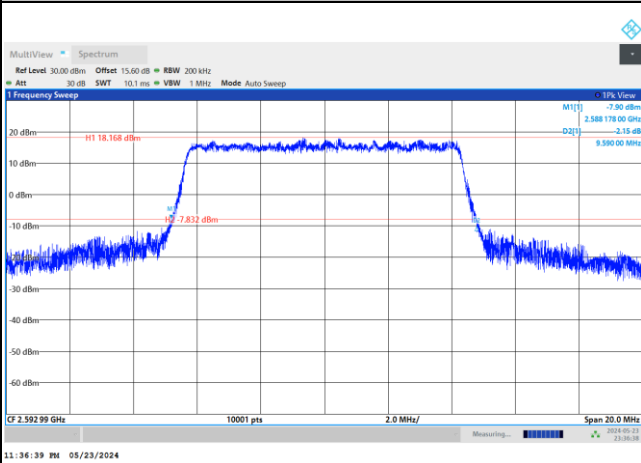

FR1 n41 / 10MHz / DFT-S OFDM / Middle Channel / Full RB

PI/2 BPSK

FR1 n41 / 10MHz / CP OFDM / Middle Channel / Full RB

QPSK

16QAM

64QAM

256QAM

FR1 n41 / 15MHz / DFT-S OFDM / Middle Channel / Full RB

PI/2 BPSK

FR1 n41 / 15MHz / CP OFDM / Middle Channel / Full RB

QPSK

16QAM

64QAM

256QAM

FR1 n41 / 20MHz / DFT-S OFDM / Middle Channel / Full RB

PI/2 BPSK