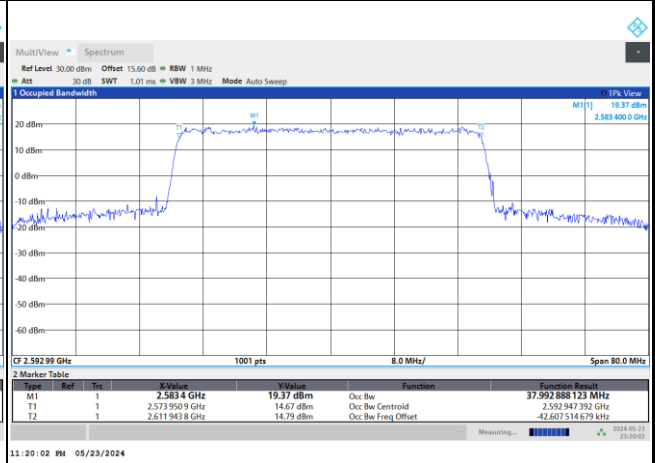

FR1 n41 / 40MHz / DFT-S OFDM / Middle Channel / Full RB

PI/2 BPSK

FR1 n41 / 40MHz / CP OFDM / Middle Channel / Full RB

QPSK

16QAM

64QAM

256QAM