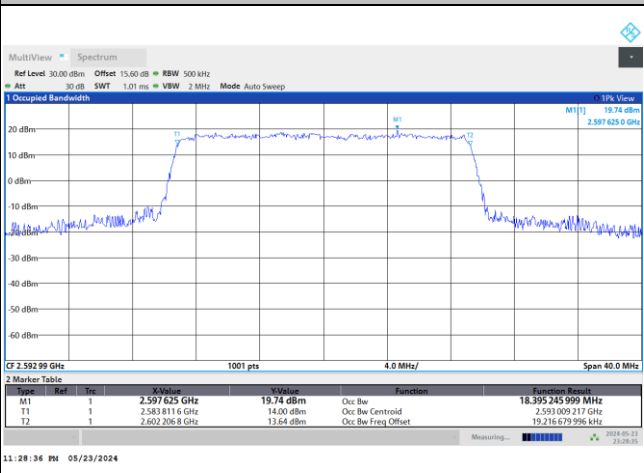

FR1 n41 / 20MHz / DFT-S OFDM / Middle Channel / Full RB

PI/2 BPSK

FR1 n41 / 20MHz / CP OFDM / Middle Channel / Full RB

QPSK

16QAM

64QAM

256QAM