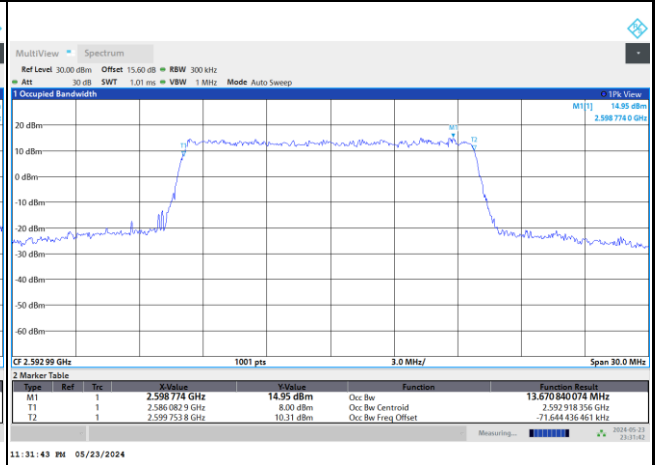

PI/2 BPSK

FR1 n41 / 15MHz / CP OFDM / Middle Channel / Full RB

QPSK

16QAM

64QAM

256QAM

FR1 n41 / 20MHz / DFT-S OFDM / Middle Channel / Full RB

PI/2 BPSK