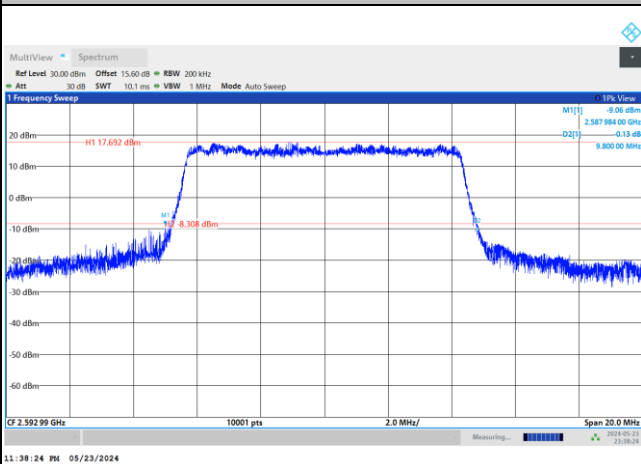

FR1 n41 / 10MHz / DFT-S OFDM / Middle Channel / Full RB

PI/2 BPSK

FR1 n41 / 10MHz / CP OFDM / Middle Channel / Full RB

QPSK

16QAM

64QAM

256QAM

FR1 n41 / 15MHz / DFT-S OFDM / Middle Channel / Full RB

PI/2 BPSK

FR1 n41 / 15MHz / CP OFDM / Middle Channel / Full RB

QPSK

16QAM

64QAM

256QAM

FR1 n41 / 20MHz / DFT-S OFDM / Middle Channel / Full RB

PI/2 BPSK