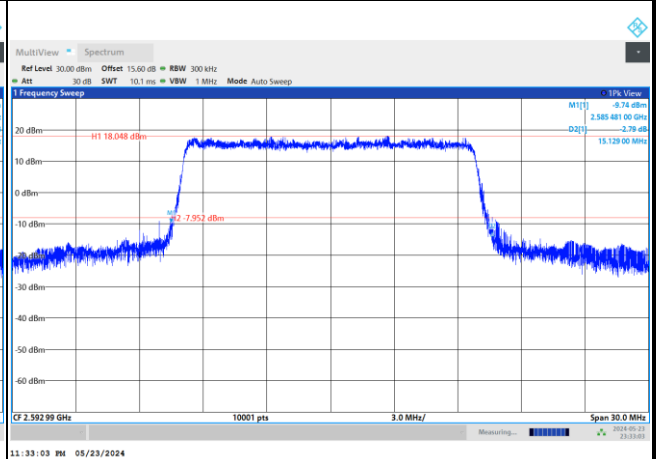

PI/2 BPSK

FR1 n41 / 15MHz / CP OFDM / Middle Channel / Full RB

QPSK

16QAM

64QAM

256QAM

FR1 n41 / 20MHz / DFT-S OFDM / Middle Channel / Full RB

PI/2 BPSK