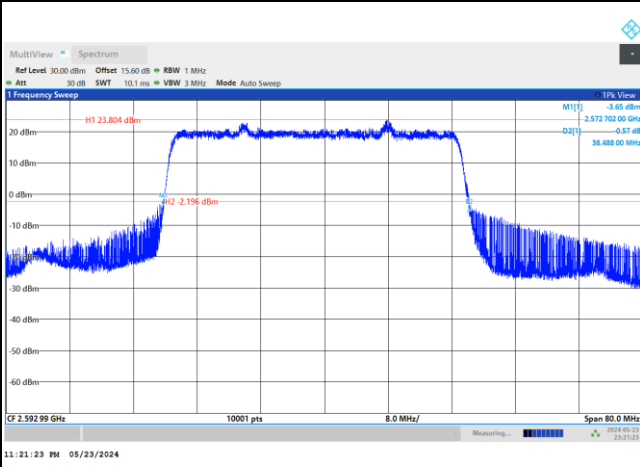

QPSK

16QAM

64QAM

256QAM

FR1 n41 / 40MHz / DFT-S OFDM / Middle Channel / Full RB

PI/2 BPSK

FR1 n41 / 40MHz / CP OFDM / Middle Channel / Full RB

QPSK