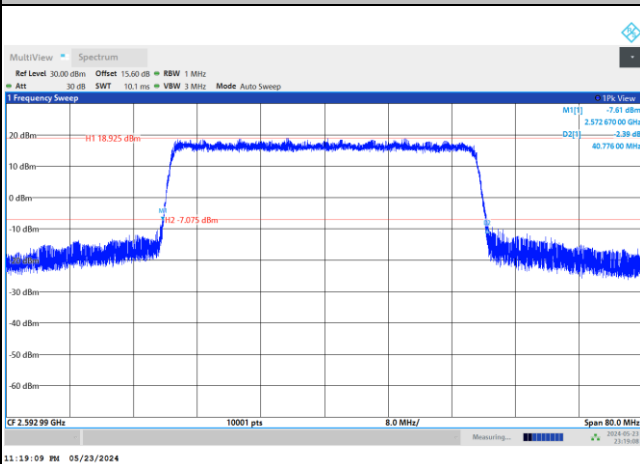

FR1 n41 / 40MHz / DFT-S OFDM / Middle Channel / Full RB

PI/2 BPSK

FR1 n41 / 40MHz / CP OFDM / Middle Channel / Full RB

QPSK

16QAM

64QAM

256QAM