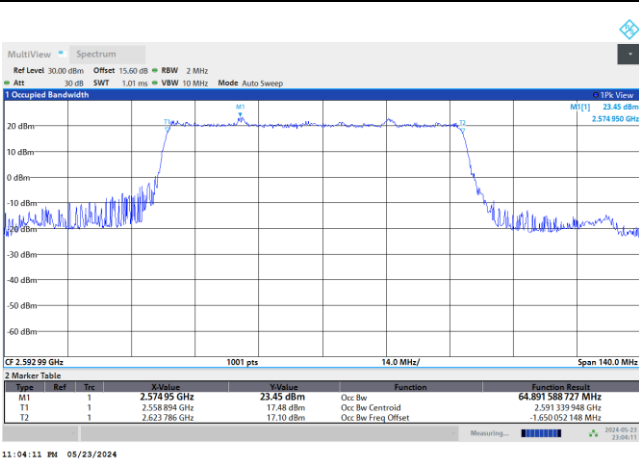

FR1 n41 / 70MHz / DFT-S OFDM / Middle Channel / Full RB

PI/2 BPSK