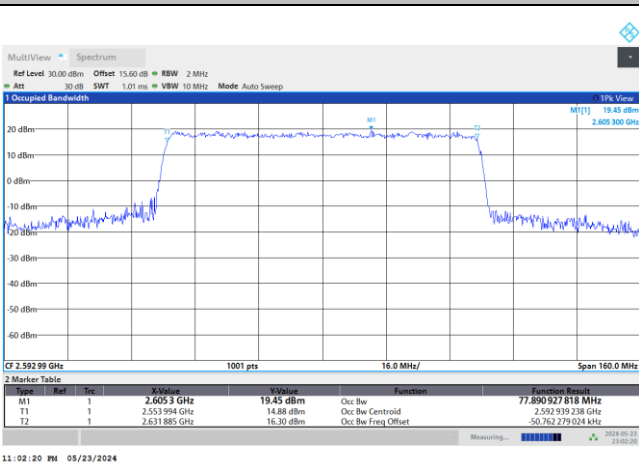

FR1 n41 / 80MHz / CP OFDM / Middle Channel / Full RB

QPSK