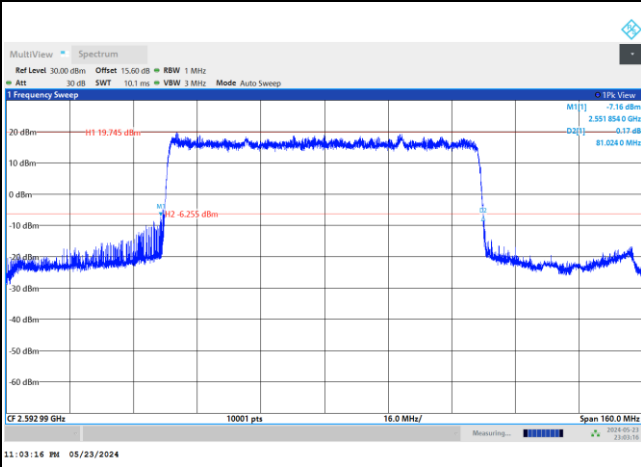

FR1 n41 / 80MHz / DFT-S OFDM / Middle Channel / Full RB

PI/2 BPSK