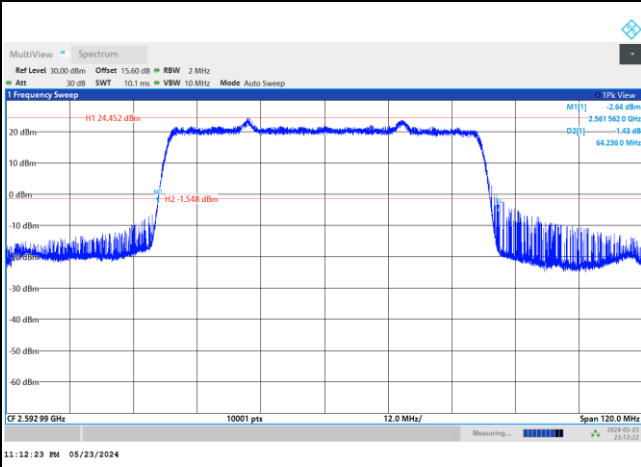

64QAM

256QAM

FR1 n41 / 60MHz / DFT-S OFDM / Middle Channel / Full RB

PI/2 BPSK

FR1 n41 / 60MHz / CP OFDM / Middle Channel / Full RB

QPSK

16QAM

64QAM