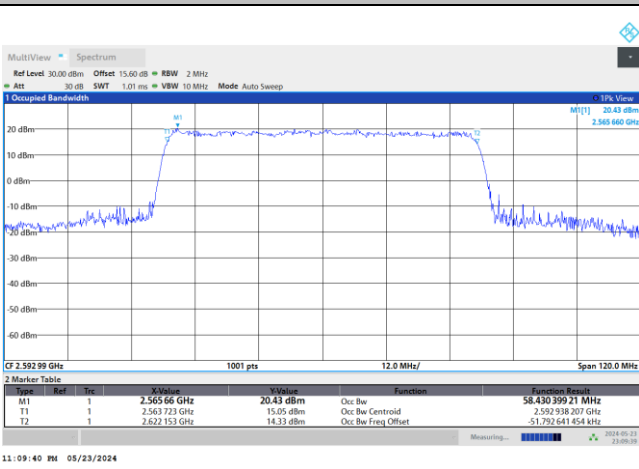

64QAM

256QAM

FR1 n41 / 60MHz / DFT-S OFDM / Middle Channel / Full RB

PI/2 BPSK

FR1 n41 / 60MHz / CP OFDM / Middle Channel / Full RB

QPSK

16QAM

64QAM