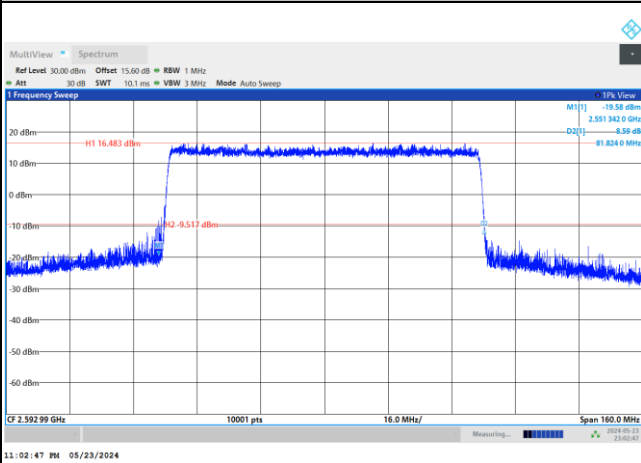

FR1 n41 / 80MHz / CP OFDM / Middle Channel / Full RB

QPSK