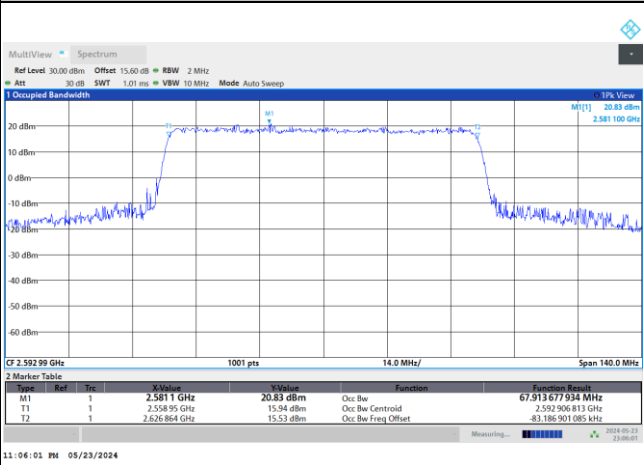

256QAM

FR1 n41 / 70MHz / DFT-S OFDM / Middle Channel / Full RB

PI/2 BPSK

FR1 n41 / 70MHz / CP OFDM / Middle Channel / Full RB

QPSK

16QAM

64QAM

256QAM