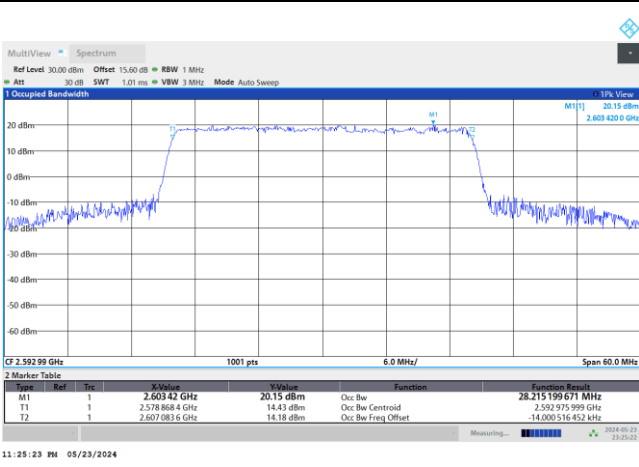

FR1 n41 / 30MHz / DFT-S OFDM / Middle Channel / Full RB

PI/2 BPSK

FR1 n41 / 30MHz / CP OFDM / Middle Channel / Full RB

QPSK

16QAM

64QAM

256QAM