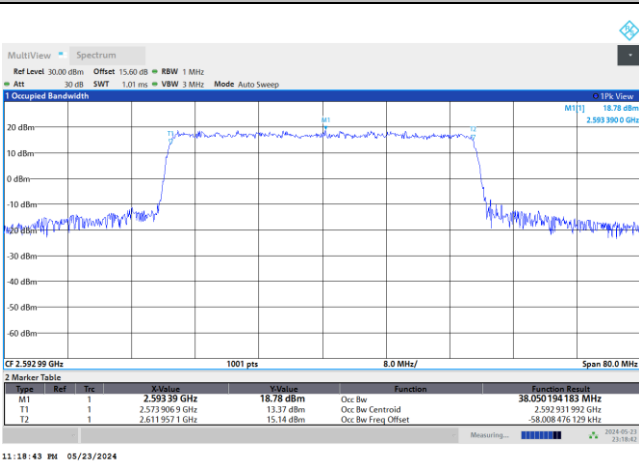

FR1 n41 / 40MHz / DFT-S OFDM / Middle Channel / Full RB

PI/2 BPSK

FR1 n41 / 40MHz / CP OFDM / Middle Channel / Full RB

QPSK

16QAM

64QAM

256QAM