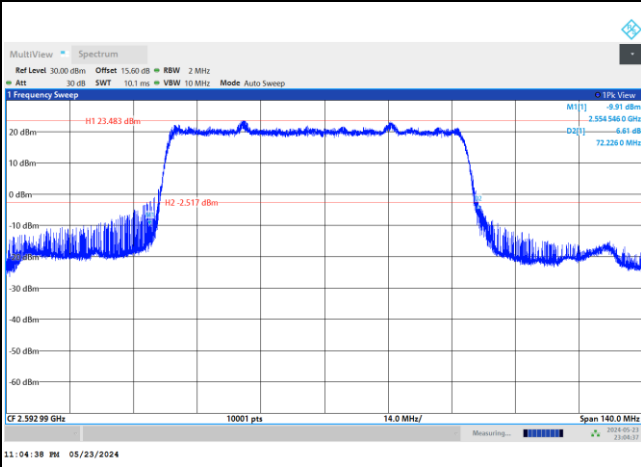

FR1 n41 / 70MHz / DFT-S OFDM / Middle Channel / Full RB

PI/2 BPSK