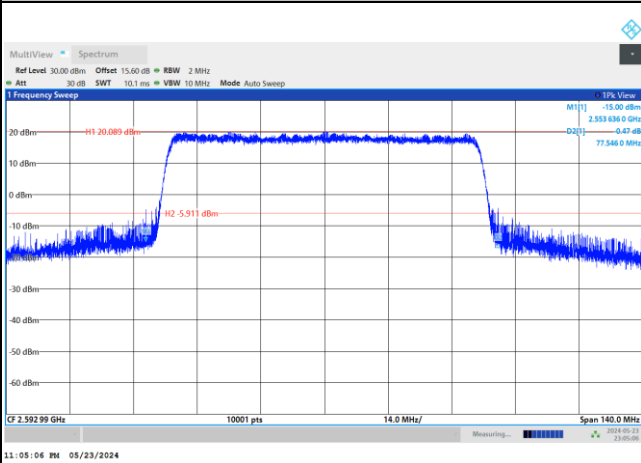

256QAM

FR1 n41 / 70MHz / DFT-S OFDM / Middle Channel / Full RB

PI/2 BPSK

FR1 n41 / 70MHz / CP OFDM / Middle Channel / Full RB

QPSK

16QAM

64QAM

256QAM