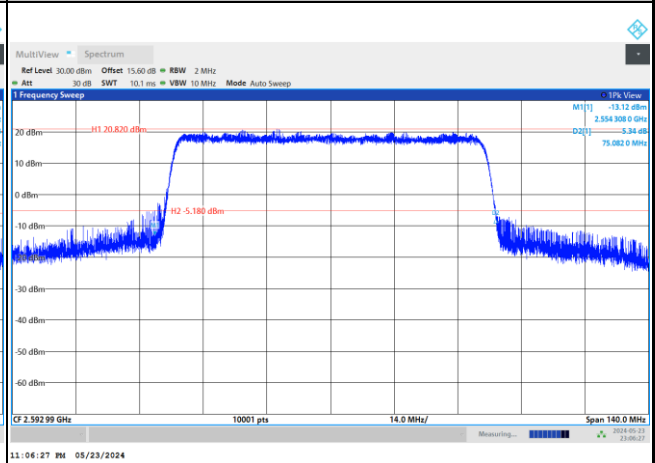

256QAM

FR1 n41 / 70MHz / DFT-S OFDM / Middle Channel / Full RB

PI/2 BPSK

FR1 n41 / 70MHz / CP OFDM / Middle Channel / Full RB

QPSK

16QAM

64QAM

256QAM