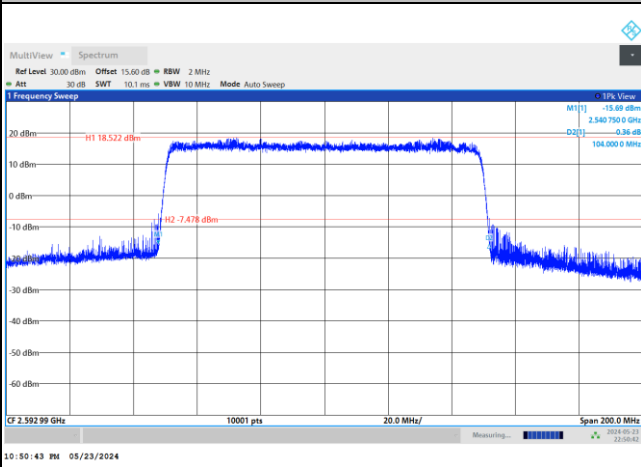

FR1 n41 / 100MHz / CP OFDM / Middle Channel / Full RB

QPSK

16QAM

64QAM

256QAM

Occupied Bandwidth

Mode	FR1 n41 : OB BW(MHz) / DFT-S OFDM							
BW	10MHz	15MHz	20MHz	25MHz	30MHz	40MHz	50MHz	60MHz
Mod.	PI/2 BPSK	PI/2 BPSK	PI/2 BPSK	PI/2 BPSK	PI/2 BPSK	PI/2 BPSK	PI/2 BPSK	PI/2 BPSK
Middle CH	8.64	12.96	18.02	-	27.27	35.99	45.89	58.74
BW	70MHz	80MHz	90MHz	100MHz				
Mod.	PI/2 BPSK	PI/2 BPSK	PI/2 BPSK	PI/2 BPSK				
Middle CH	64.89	77.62	87.04	96.49				