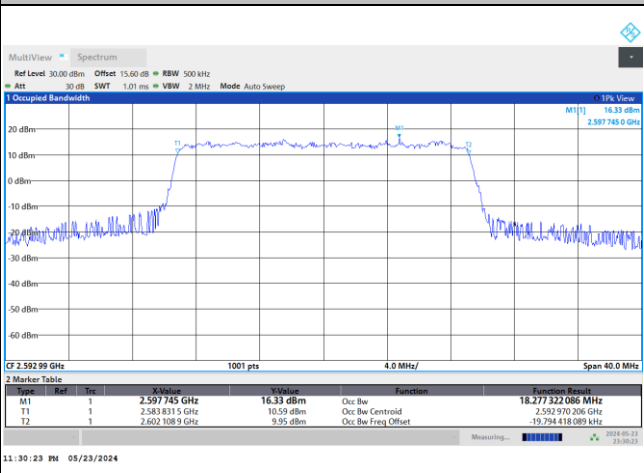

FR1 n41 / 20MHz / CP OFDM / Middle Channel / Full RB

QPSK

16QAM

64QAM

256QAM

FR1 n41 / 30MHz / DFT-S OFDM / Middle Channel / Full RB

PI/2 BPSK

FR1 n41 / 30MHz / CP OFDM / Middle Channel / Full RB