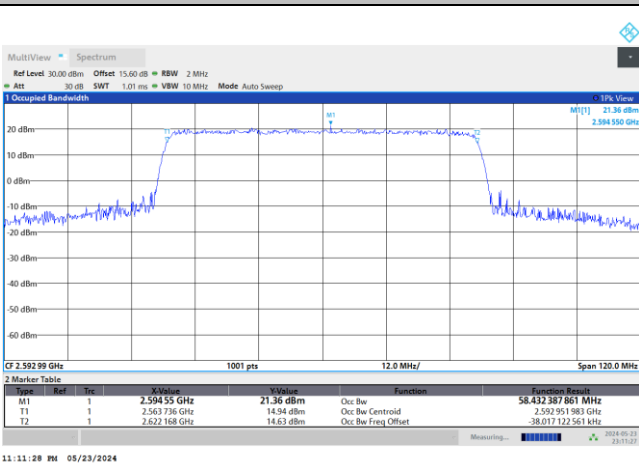

64QAM

256QAM

FR1 n41 / 60MHz / DFT-S OFDM / Middle Channel / Full RB

PI/2 BPSK

FR1 n41 / 60MHz / CP OFDM / Middle Channel / Full RB

QPSK

16QAM

64QAM