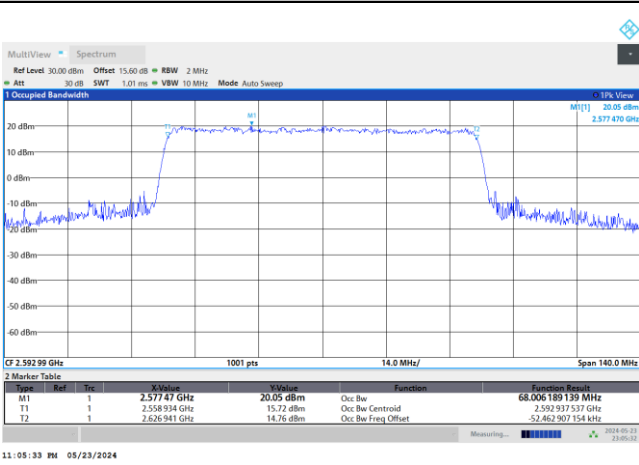

256QAM

FR1 n41 / 70MHz / DFT-S OFDM / Middle Channel / Full RB

PI/2 BPSK

FR1 n41 / 70MHz / CP OFDM / Middle Channel / Full RB

QPSK

16QAM

64QAM

256QAM