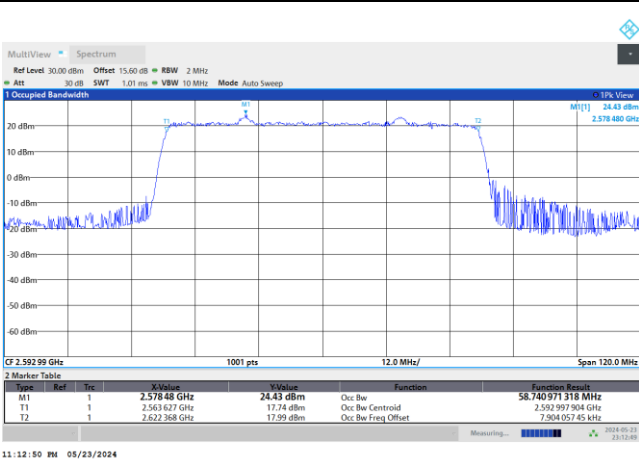

64QAM

256QAM

FR1 n41 / 60MHz / DFT-S OFDM / Middle Channel / Full RB

PI/2 BPSK

FR1 n41 / 60MHz / CP OFDM / Middle Channel / Full RB

QPSK

16QAM

64QAM