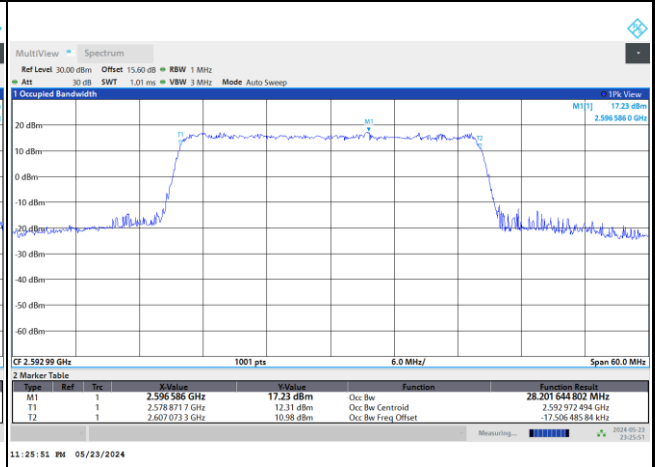

QPSK

16QAM

64QAM

256QAM

FR1 n41 / 40MHz / DFT-S OFDM / Middle Channel / Full RB

PI/2 BPSK

FR1 n41 / 40MHz / CP OFDM / Middle Channel / Full RB

QPSK