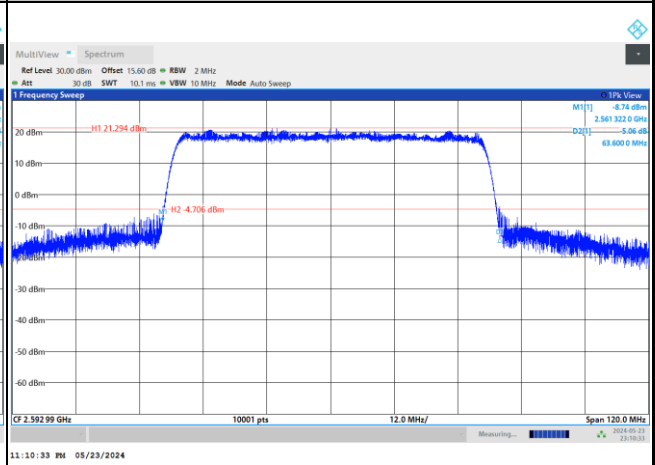

64QAM

256QAM

FR1 n41 / 60MHz / DFT-S OFDM / Middle Channel / Full RB

PI/2 BPSK

FR1 n41 / 60MHz / CP OFDM / Middle Channel / Full RB

QPSK

16QAM

64QAM