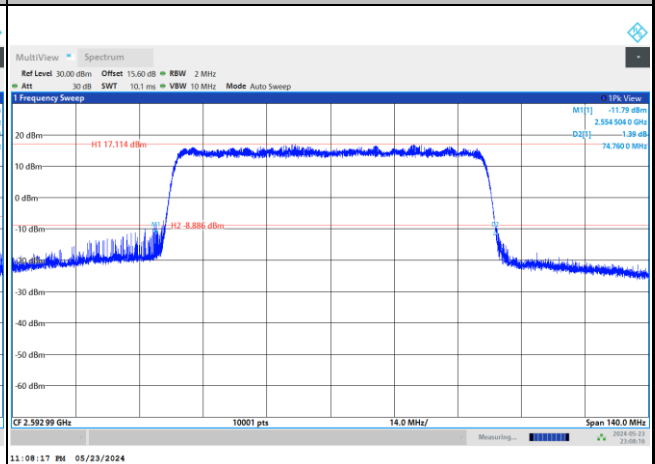

256QAM

FR1 n41 / 70MHz / DFT-S OFDM / Middle Channel / Full RB

PI/2 BPSK

FR1 n41 / 70MHz / CP OFDM / Middle Channel / Full RB

QPSK

16QAM

64QAM

256QAM