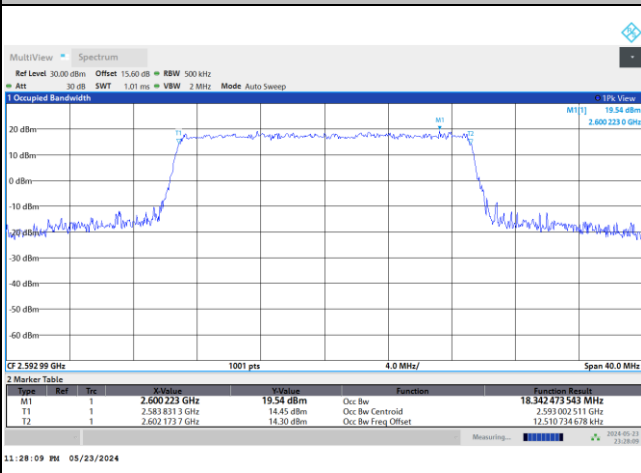

FR1 n41 / 20MHz / CP OFDM / Middle Channel / Full RB

QPSK