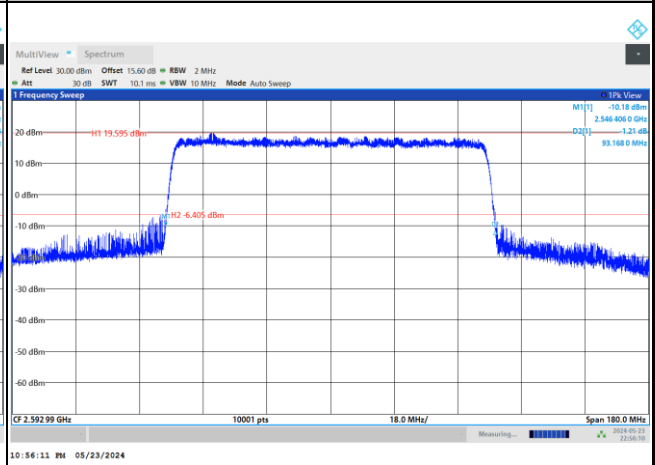

PI/2 BPSK

FR1 n41 / 90MHz / CP OFDM / Middle Channel / Full RB

QPSK

16QAM

64QAM

256QAM

FR1 n41 / 100MHz / DFT-S OFDM / Middle Channel / Full RB

PI/2 BPSK