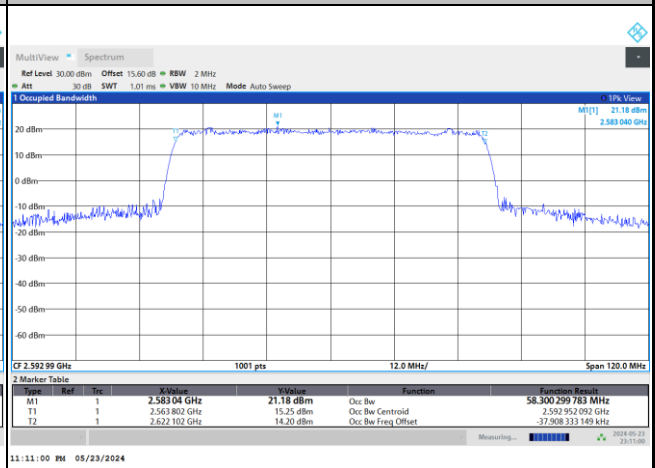

64QAM

256QAM

FR1 n41 / 60MHz / DFT-S OFDM / Middle Channel / Full RB

PI/2 BPSK

FR1 n41 / 60MHz / CP OFDM / Middle Channel / Full RB

QPSK

16QAM

64QAM