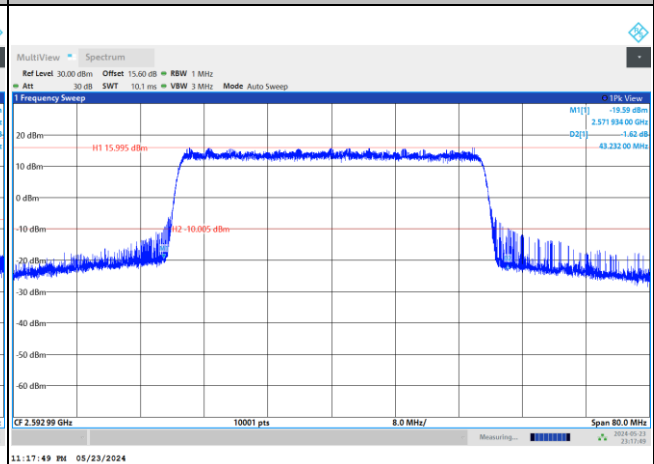

FR1 n41 / 40MHz / DFT-S OFDM / Middle Channel / Full RB

PI/2 BPSK

FR1 n41 / 40MHz / CP OFDM / Middle Channel / Full RB

QPSK

16QAM

64QAM

256QAM