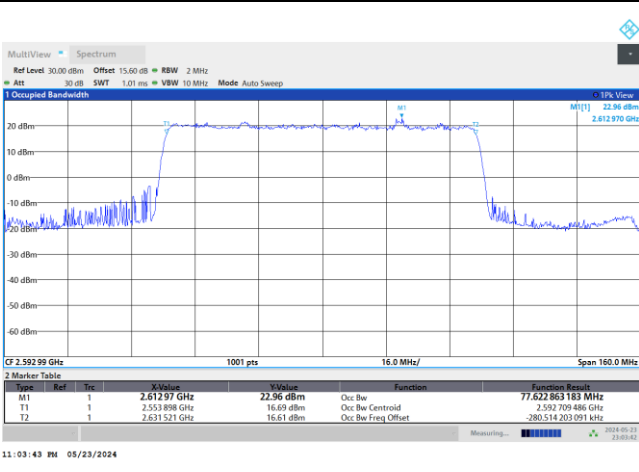

FR1 n41 / 80MHz / DFT-S OFDM / Middle Channel / Full RB

PI/2 BPSK