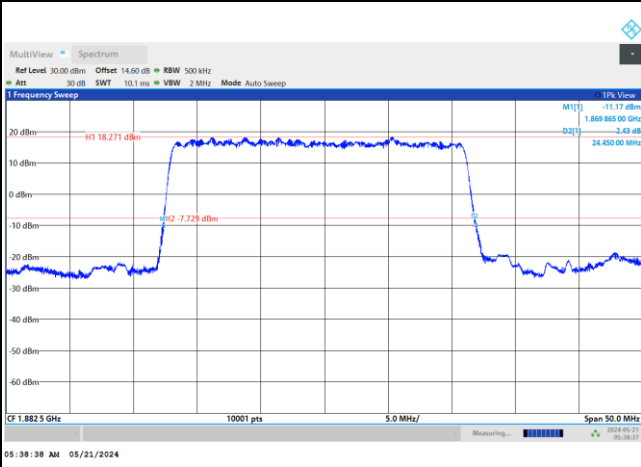

FR1 n25 / 20MHz / DFT-S OFDM / Middle Channel / Full RB

PI/2 BPSK

FR1 n25 / 20MHz / CP OFDM / Middle Channel / Full RB

QPSK

16QAM

64QAM

256QAM

FR1 n25 / 25MHz / DFT-S OFDM / Middle Channel / Full RB

PI/2 BPSK

FR1 n25 / 25MHz / CP OFDM / Middle Channel / Full RB

QPSK

16QAM

64QAM

256QAM

FR1 n25 / 30MHz / DFT-S OFDM / Middle Channel / Full RB

PI/2 BPSK