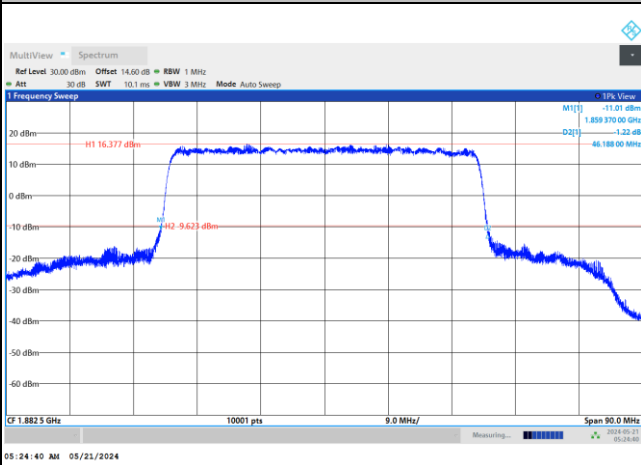

16QAM

64QAM

256QAM

FR1 n25 / 45MHz / DFT-S OFDM / Middle Channel / Full RB

PI/2 BPSK

FR1 n25 / 45MHz / CP OFDM / Middle Channel / Full RB

QPSK

16QAM

64QAM

256QAM

Occupied Bandwidth

Mode	FR1 n25 : 99%OBW(MHz) / DFT-S OFDM							
BW	5MHz		10MHz		15MHz		20MHz	
Mod.	PI/2 BPSK		PI/2 BPSK		PI/2 BPSK		PI/2 BPSK	
Middle CH	4.50		8.99		13.45		18.05	
BW	25MHz		30MHz		35MHz		40MHz	
Mod.	PI/2 BPSK		PI/2 BPSK		PI/2 BPSK		PI/2 BPSK	
Middle CH	22.96		28.89		32.47		38.86	
BW	45MHz							
Mod.	PI/2 BPSK							
Middle CH	43.00							