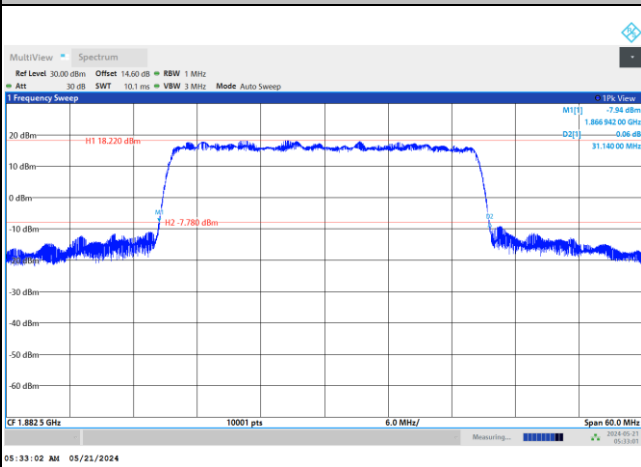

FR1 n25 / 30MHz / CP OFDM / Middle Channel / Full RB

QPSK

16QAM

64QAM

256QAM

FR1 n25 / 35MHz / DFT-S OFDM / Middle Channel / Full RB

PI/2 BPSK

FR1 n25 / 35MHz / CP OFDM / Middle Channel / Full RB