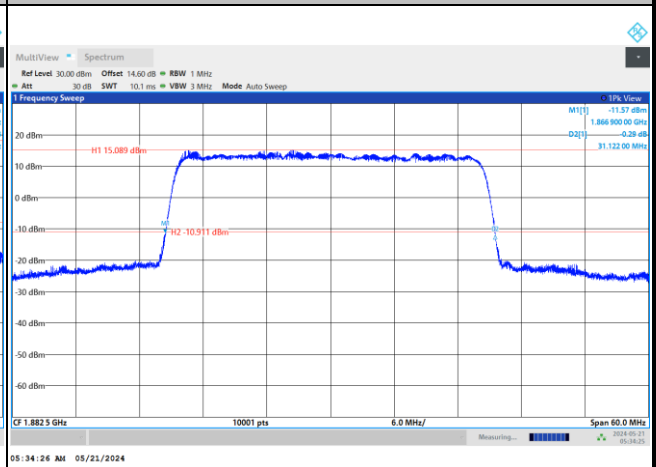

FR1 n25 / 30MHz / CP OFDM / Middle Channel / Full RB

QPSK

16QAM

64QAM

256QAM

FR1 n25 / 35MHz / DFT-S OFDM / Middle Channel / Full RB

PI/2 BPSK

FR1 n25 / 35MHz / CP OFDM / Middle Channel / Full RB