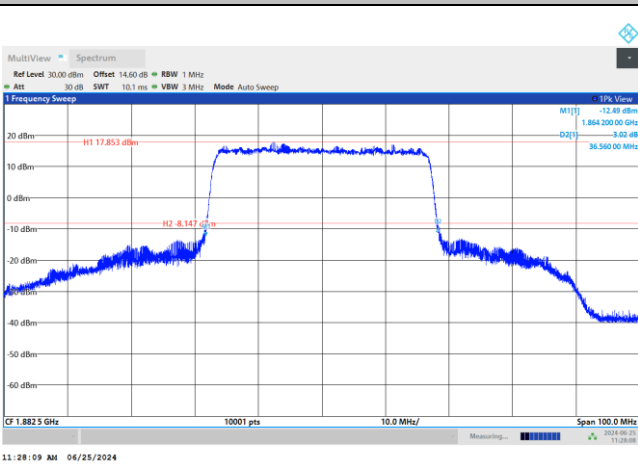

FR1 n25 / 35MHz / DFT-S OFDM / Middle Channel / Full RB

PI/2 BPSK

FR1 n25 / 35MHz / CP OFDM / Middle Channel / Full RB

QPSK

16QAM

64QAM

256QAM