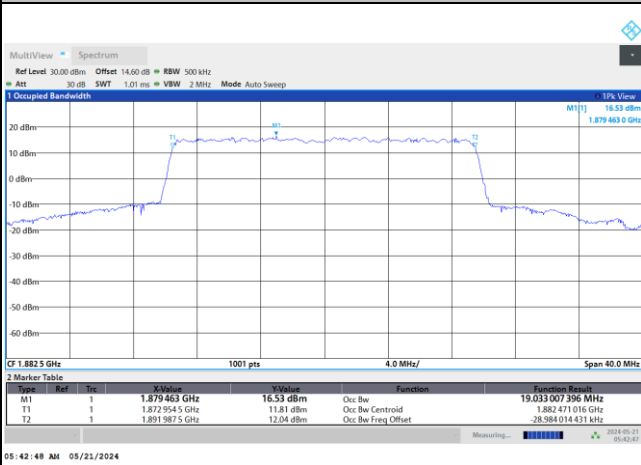

FR1 n25 / 20MHz / DFT-S OFDM / Middle Channel / Full RB

PI/2 BPSK

FR1 n25 / 20MHz / CP OFDM / Middle Channel / Full RB

QPSK

16QAM

64QAM

256QAM