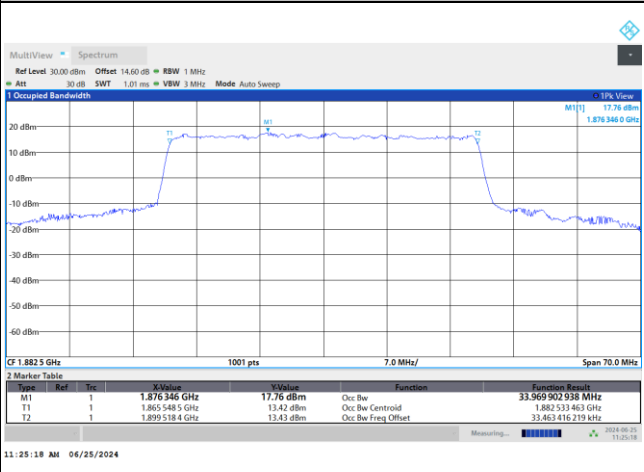

64QAM

256QAM

FR1 n25 / 35MHz / DFT-S OFDM / Middle Channel / Full RB

PI/2 BPSK

FR1 n25 / 35MHz / CP OFDM / Middle Channel / Full RB

QPSK

16QAM

64QAM