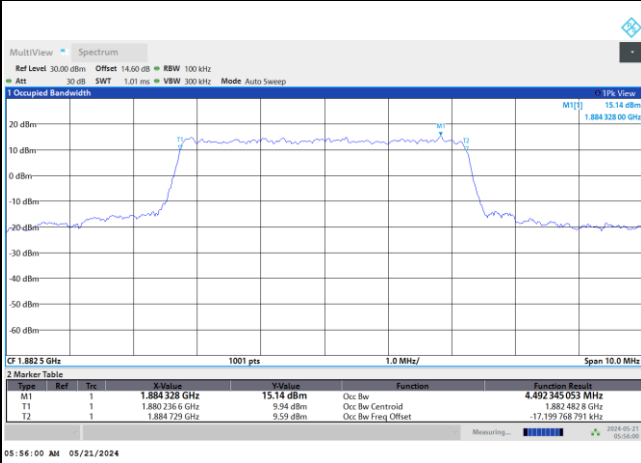

Mode	FR1 n25 : 99%OBW (MHz) / CP OFDM							
BW	5MHz		10MHz		15MHz		20MHz	
Mod.	QPSK	16QAM	QPSK	16QAM	QPSK	16QAM	QPSK	16QAM
Middle CH	4.49	4.49	9.33	9.37	14.16	14.16	19.02	19.07
Mod.	64QAM	256QAM	64QAM	256QAM	64QAM	256QAM	64QAM	256QAM
Middle CH	4.49	4.49	9.37	9.32	14.17	14.13	19.03	19.04
BW	25MHz		30MHz		35MHz		45MHz	
Mod.	QPSK	16QAM	QPSK	16QAM	QPSK	16QAM	QPSK	16QAM
Middle CH	23.83	23.86	28.87	28.93	33.93	33.96	38.72	38.77
Mod.	64QAM	256QAM	64QAM	256QAM	64QAM	256QAM	64QAM	256QAM
Middle CH	23.84	23.84	28.95	28.82	33.85	33.77	38.77	38.72
BW	45MHz							
Mod.	QPSK	16QAM						
Middle CH	43.29	43.34						
Mod.	64QAM	256QAM						
Middle CH	43.35	43.28						

FR1 n25 / 5MHz / DFT-S OFDM / Middle Channel / Full RB

PI/2 BPSK

FR1 n25 / 5MHz / CP OFDM / Middle Channel / Full RB

QPSK

16QAM

64QAM

256QAM

FR1 n25 / 10MHz / DFT-S OFDM / Middle Channel / Full RB