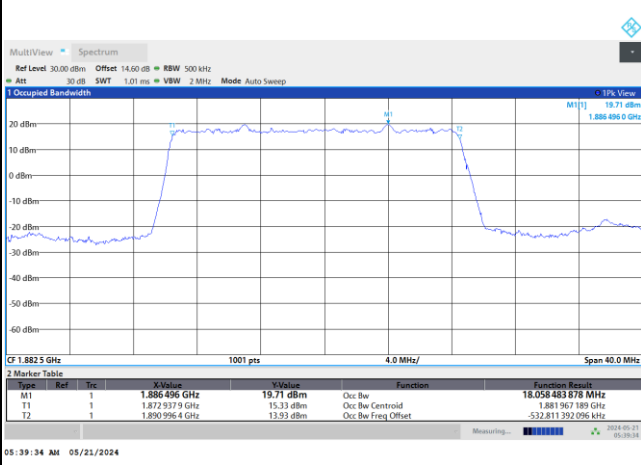

FR1 n25 / 15MHz / CP OFDM / Middle Channel / Full RB

QPSK

16QAM

64QAM

256QAM

FR1 n25 / 20MHz / DFT-S OFDM / Middle Channel / Full RB

PI/2 BPSK

FR1 n25 / 20MHz / CP OFDM / Middle Channel / Full RB