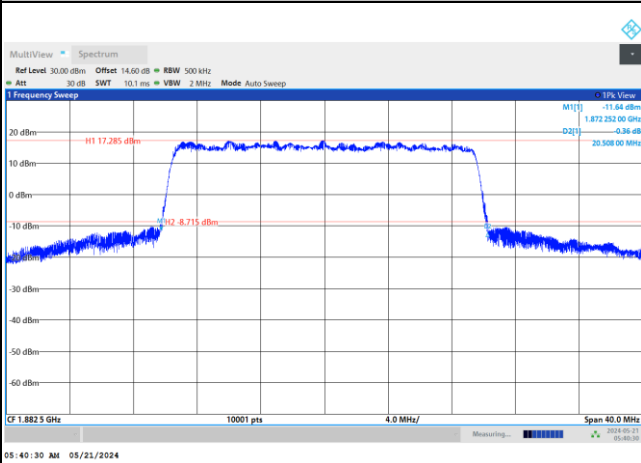

FR1 n25 / 20MHz / DFT-S OFDM / Middle Channel / Full RB

PI/2 BPSK

FR1 n25 / 20MHz / CP OFDM / Middle Channel / Full RB

QPSK

16QAM

64QAM

256QAM

FR1 n25 / 25MHz / DFT-S OFDM / Middle Channel / Full RB

PI/2 BPSK

FR1 n25 / 25MHz / CP OFDM / Middle Channel / Full RB

QPSK

16QAM

64QAM

256QAM

FR1 n25 / 30MHz / DFT-S OFDM / Middle Channel / Full RB

PI/2 BPSK