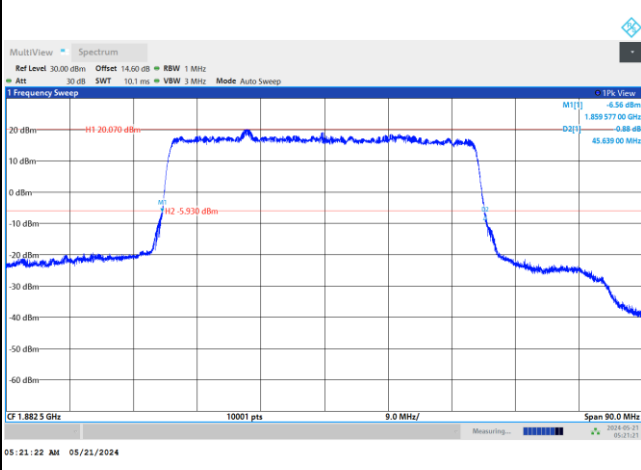

16QAM

64QAM

256QAM

FR1 n25 / 45MHz / DFT-S OFDM / Middle Channel / Full RB

PI/2 BPSK

FR1 n25 / 45MHz / CP OFDM / Middle Channel / Full RB

QPSK

16QAM

64QAM

256QAM

Occupied Bandwidth

Mode	FR1 n25 : 99%OBW(MHz) / DFT-S OFDM							
BW	5MHz		10MHz		15MHz		20MHz	
Mod.	PI/2 BPSK		PI/2 BPSK		PI/2 BPSK		PI/2 BPSK	
Middle CH	4.50		8.99		13.45		18.05	
BW	25MHz		30MHz		35MHz		40MHz	
Mod.	PI/2 BPSK		PI/2 BPSK		PI/2 BPSK		PI/2 BPSK	
Middle CH	22.96		28.89		32.47		38.86	
BW	45MHz							
Mod.	PI/2 BPSK							
Middle CH	43.00							