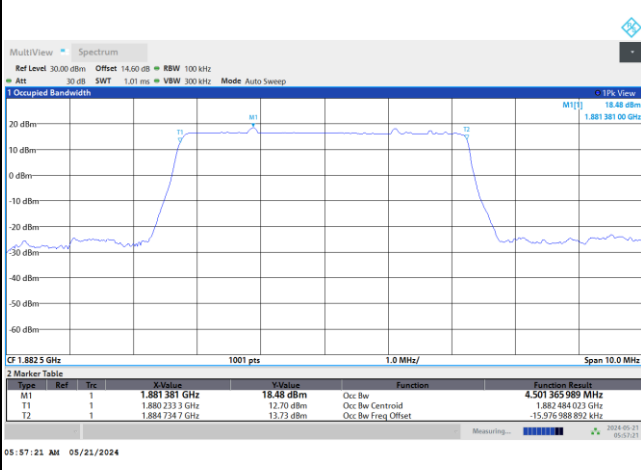

FR1 n25 / 5MHz / DFT-S OFDM / Middle Channel / Full RB

PI/2 BPSK