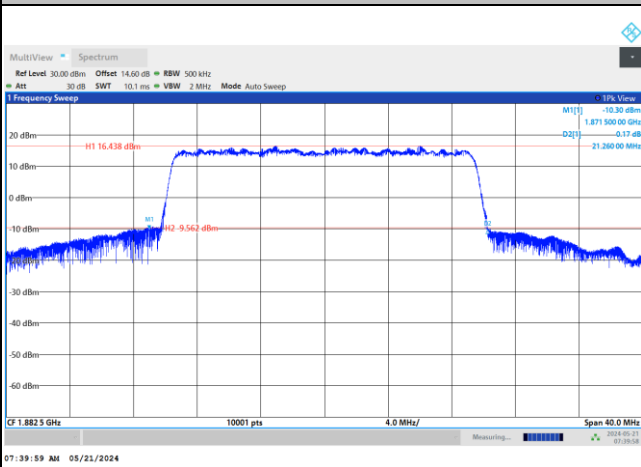

FR1 n25 / 20MHz / DFT-S OFDM / Middle Channel / Full RB

PI/2 BPSK

FR1 n25 / 20MHz / CP OFDM / Middle Channel / Full RB

QPSK

16QAM

64QAM

256QAM

FR1 n25 / 25MHz / DFT-S OFDM / Middle Channel / Full RB

PI/2 BPSK

FR1 n25 / 25MHz / CP OFDM / Middle Channel / Full RB

QPSK

16QAM

64QAM

256QAM

FR1 n25 / 30MHz / DFT-S OFDM / Middle Channel / Full RB

PI/2 BPSK