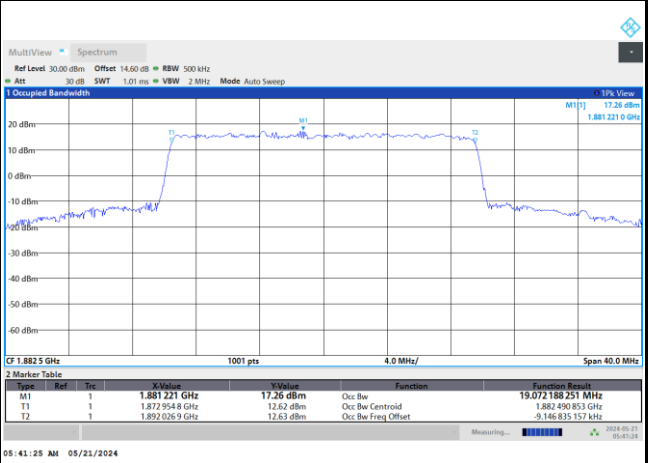

FR1 n25 / 20MHz / DFT-S OFDM / Middle Channel / Full RB

PI/2 BPSK

FR1 n25 / 20MHz / CP OFDM / Middle Channel / Full RB

QPSK

16QAM

64QAM

256QAM