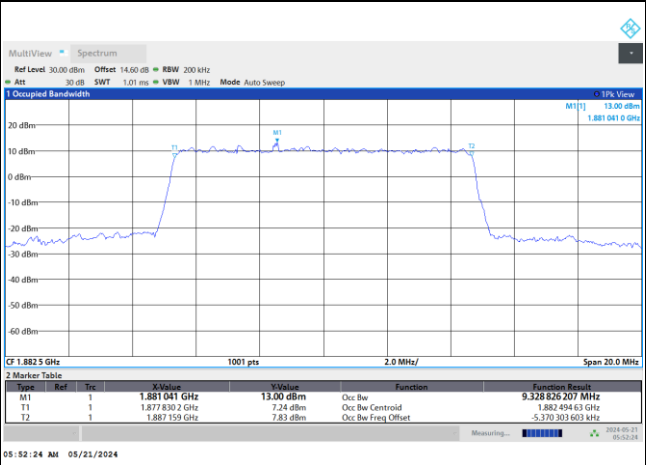

PI/2 BPSK

FR1 n25 / 10MHz / CP OFDM / Middle Channel / Full RB

QPSK

16QAM

64QAM

256QAM

FR1 n25 / 15MHz / DFT-S OFDM / Middle Channel / Full RB

PI/2 BPSK