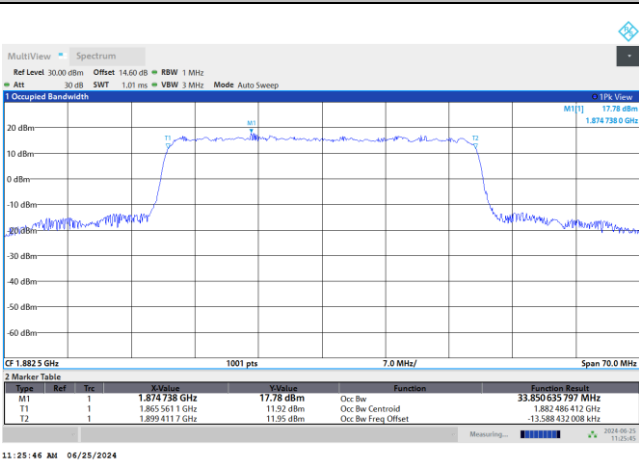

64QAM

256QAM

FR1 n25 / 35MHz / DFT-S OFDM / Middle Channel / Full RB

PI/2 BPSK

FR1 n25 / 35MHz / CP OFDM / Middle Channel / Full RB

QPSK

16QAM

64QAM