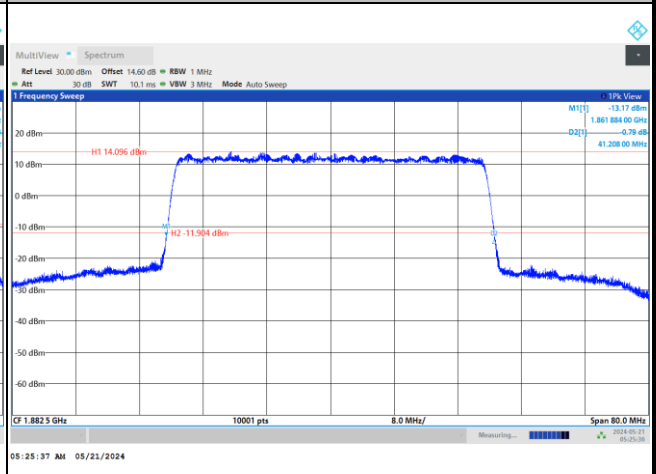

QPSK

16QAM

64QAM

256QAM

FR1 n25 / 40MHz / DFT-S OFDM / Middle Channel / Full RB

PI/2 BPSK

FR1 n25 / 40MHz / CP OFDM / Middle Channel / Full RB

QPSK

16QAM

64QAM

256QAM

FR1 n25 / 45MHz / DFT-S OFDM / Middle Channel / Full RB

PI/2 BPSK

FR1 n25 / 45MHz / CP OFDM / Middle Channel / Full RB

QPSK

16QAM