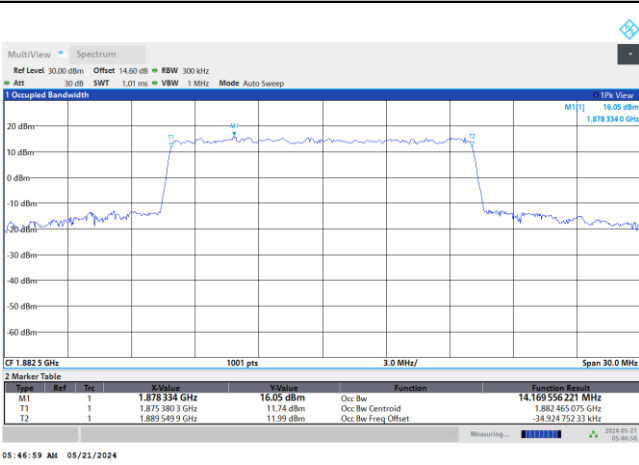

FR1 n25 / 15MHz / CP OFDM / Middle Channel / Full RB

QPSK