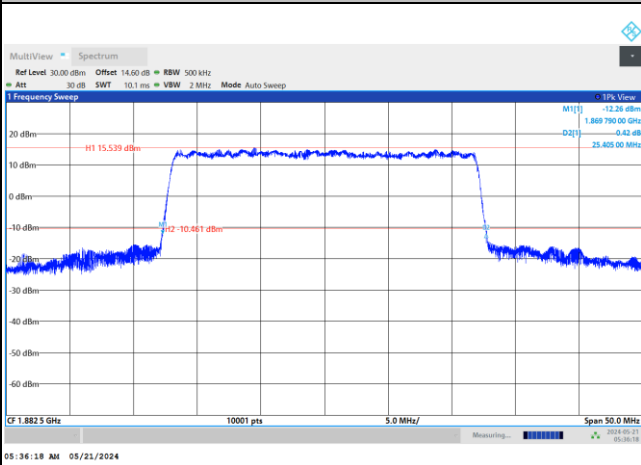

PI/2 BPSK

FR1 n25 / 25MHz / CP OFDM / Middle Channel / Full RB

QPSK

16QAM

64QAM

256QAM

FR1 n25 / 30MHz / DFT-S OFDM / Middle Channel / Full RB

PI/2 BPSK