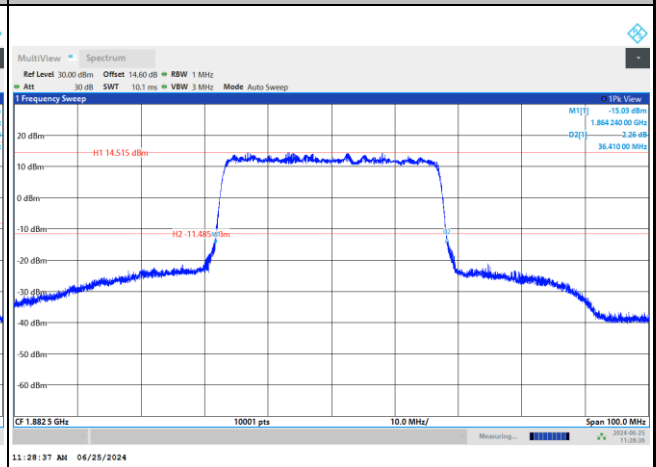

QPSK

16QAM

64QAM

256QAM

FR1 n25 / 40MHz / DFT-S OFDM / Middle Channel / Full RB

PI/2 BPSK

FR1 n25 / 40MHz / CP OFDM / Middle Channel / Full RB

QPSK