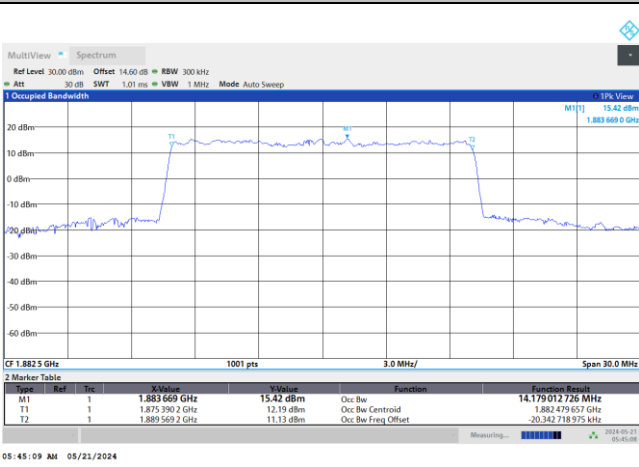

FR1 n25 / 15MHz / CP OFDM / Middle Channel / Full RB

QPSK

16QAM

64QAM

256QAM

FR1 n25 / 20MHz / DFT-S OFDM / Middle Channel / Full RB

PI/2 BPSK

FR1 n25 / 20MHz / CP OFDM / Middle Channel / Full RB