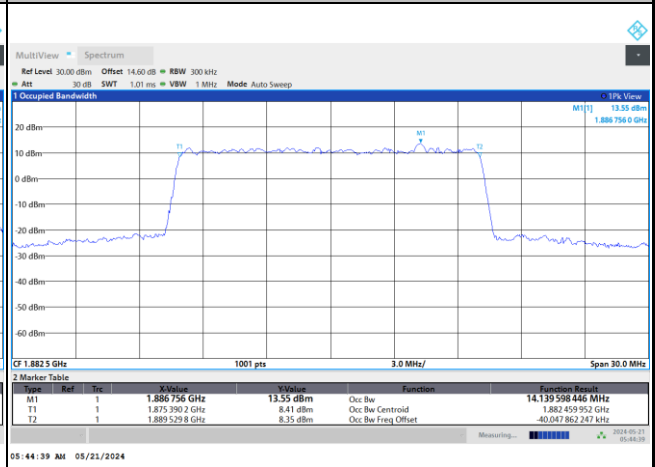

FR1 n25 / 15MHz / CP OFDM / Middle Channel / Full RB

QPSK

16QAM

64QAM

256QAM

FR1 n25 / 20MHz / DFT-S OFDM / Middle Channel / Full RB

PI/2 BPSK

FR1 n25 / 20MHz / CP OFDM / Middle Channel / Full RB