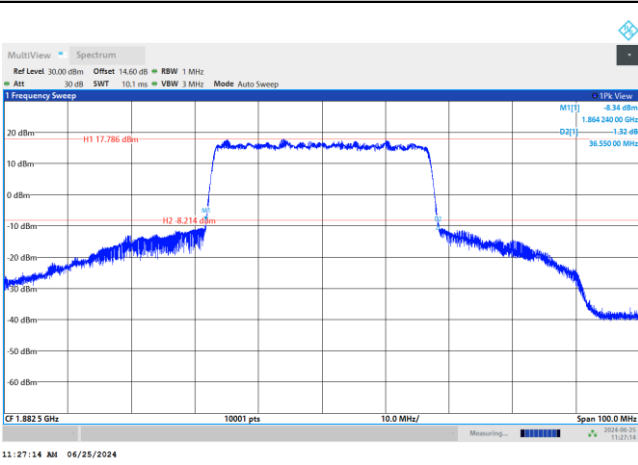

FR1 n25 / 35MHz / CP OFDM / Middle Channel / Full RB

QPSK