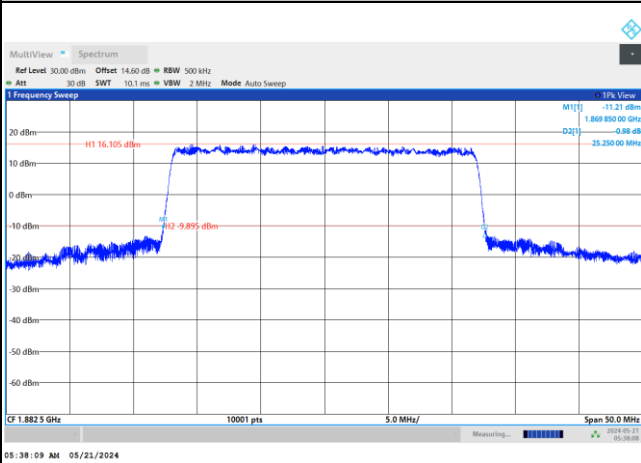

FR1 n25 / 20MHz / DFT-S OFDM / Middle Channel / Full RB

PI/2 BPSK

FR1 n25 / 20MHz / CP OFDM / Middle Channel / Full RB

QPSK

16QAM

64QAM

256QAM

FR1 n25 / 25MHz / DFT-S OFDM / Middle Channel / Full RB

PI/2 BPSK

FR1 n25 / 25MHz / CP OFDM / Middle Channel / Full RB

QPSK

16QAM

64QAM

256QAM

FR1 n25 / 30MHz / DFT-S OFDM / Middle Channel / Full RB

PI/2 BPSK