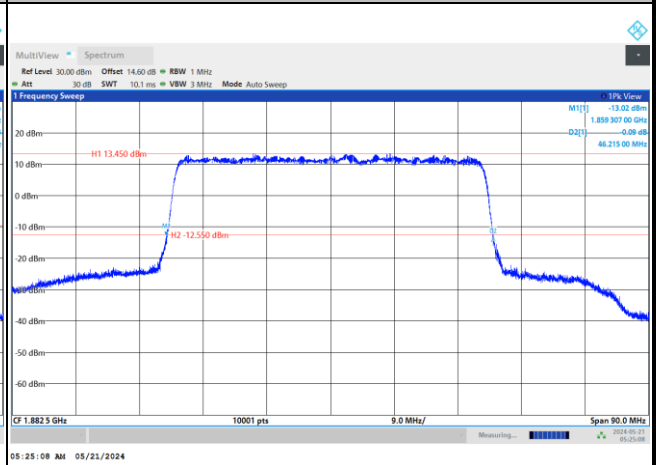

16QAM

64QAM

256QAM

FR1 n25 / 45MHz / DFT-S OFDM / Middle Channel / Full RB

PI/2 BPSK

FR1 n25 / 45MHz / CP OFDM / Middle Channel / Full RB

QPSK

16QAM

64QAM

256QAM

Occupied Bandwidth

Mode	FR1 n25 : 99%OBW(MHz) / DFT-S OFDM							
BW	5MHz		10MHz		15MHz		20MHz	
Mod.	PI/2 BPSK		PI/2 BPSK		PI/2 BPSK		PI/2 BPSK	
Middle CH	4.50		8.99		13.45		18.05	
BW	25MHz		30MHz		35MHz		40MHz	
Mod.	PI/2 BPSK		PI/2 BPSK		PI/2 BPSK		PI/2 BPSK	
Middle CH	22.96		28.89		32.47		38.86	
BW	45MHz							
Mod.	PI/2 BPSK							
Middle CH	43.00							