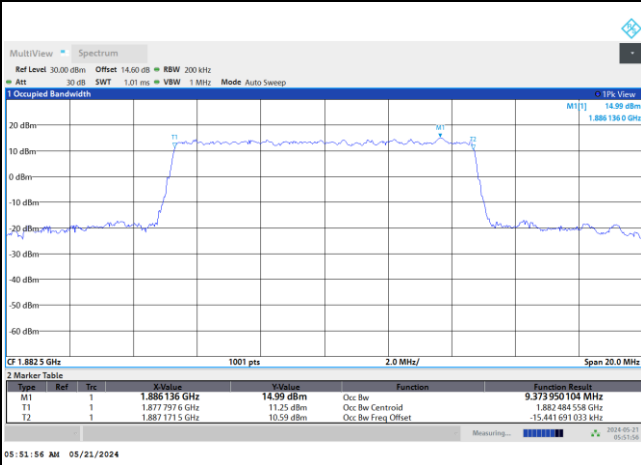

PI/2 BPSK

FR1 n25 / 10MHz / CP OFDM / Middle Channel / Full RB

QPSK

16QAM

64QAM

256QAM

FR1 n25 / 15MHz / DFT-S OFDM / Middle Channel / Full RB

PI/2 BPSK