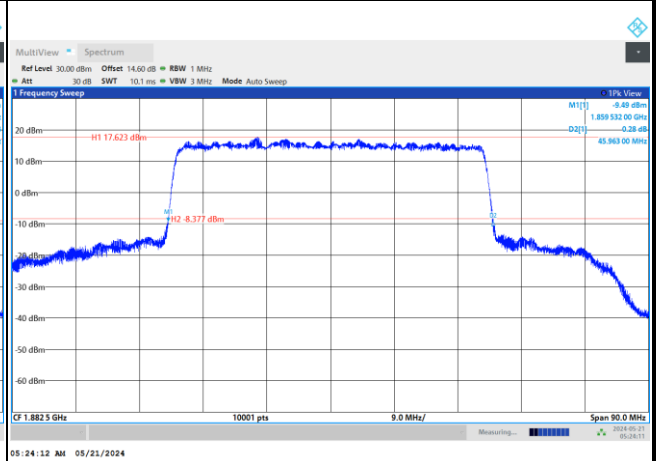

16QAM

64QAM

256QAM

FR1 n25 / 45MHz / DFT-S OFDM / Middle Channel / Full RB

PI/2 BPSK

FR1 n25 / 45MHz / CP OFDM / Middle Channel / Full RB

QPSK

16QAM

64QAM

256QAM

Occupied Bandwidth

Mode	FR1 n25 : 99%OBW(MHz) / DFT-S OFDM							
BW	5MHz		10MHz		15MHz		20MHz	
Mod.	PI/2 BPSK		PI/2 BPSK		PI/2 BPSK		PI/2 BPSK	
Middle CH	4.50		8.99		13.45		18.05	
BW	25MHz		30MHz		35MHz		40MHz	
Mod.	PI/2 BPSK		PI/2 BPSK		PI/2 BPSK		PI/2 BPSK	
Middle CH	22.96		28.89		32.47		38.86	
BW	45MHz							
Mod.	PI/2 BPSK							
Middle CH	43.00							