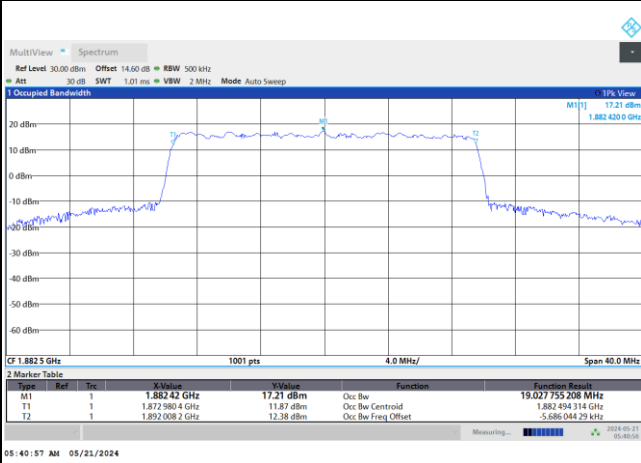

FR1 n25 / 20MHz / CP OFDM / Middle Channel / Full RB

QPSK