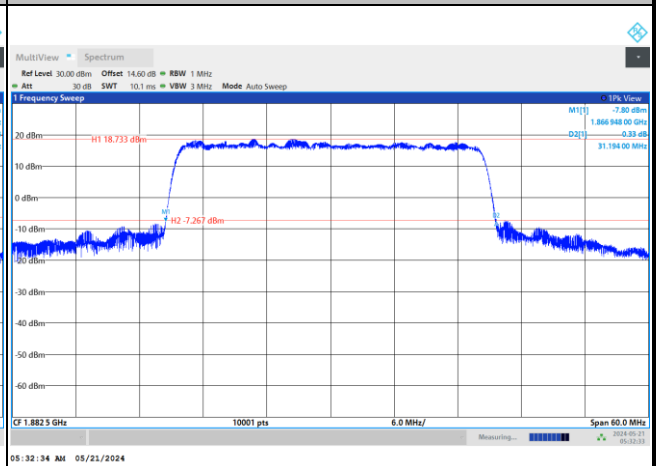

FR1 n25 / 20MHz / DFT-S OFDM / Middle Channel / Full RB

PI/2 BPSK

FR1 n25 / 20MHz / CP OFDM / Middle Channel / Full RB

QPSK

16QAM

64QAM

256QAM

FR1 n25 / 25MHz / DFT-S OFDM / Middle Channel / Full RB

PI/2 BPSK

FR1 n25 / 25MHz / CP OFDM / Middle Channel / Full RB

QPSK

16QAM

64QAM

256QAM

FR1 n25 / 30MHz / DFT-S OFDM / Middle Channel / Full RB

PI/2 BPSK

FR1 n25 / 30MHz / CP OFDM / Middle Channel / Full RB

QPSK

16QAM

64QAM

256QAM

FR1 n25 / 35MHz / DFT-S OFDM / Middle Channel / Full RB

PI/2 BPSK

FR1 n25 / 35MHz / CP OFDM / Middle Channel / Full RB