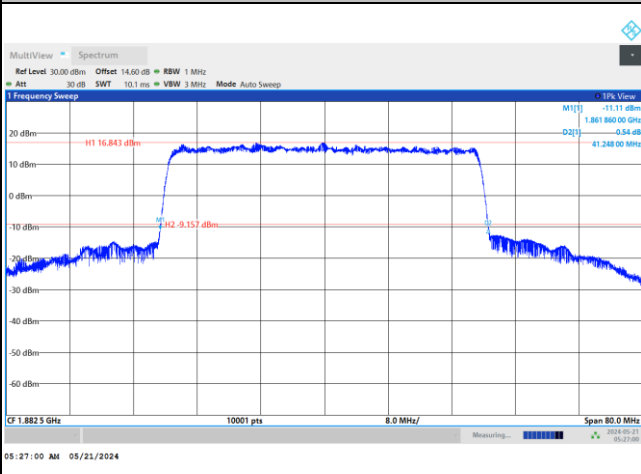

QPSK

16QAM

64QAM

256QAM

FR1 n25 / 40MHz / DFT-S OFDM / Middle Channel / Full RB

PI/2 BPSK

FR1 n25 / 40MHz / CP OFDM / Middle Channel / Full RB

QPSK

16QAM

64QAM

256QAM

FR1 n25 / 45MHz / DFT-S OFDM / Middle Channel / Full RB

PI/2 BPSK

FR1 n25 / 45MHz / CP OFDM / Middle Channel / Full RB

QPSK

16QAM