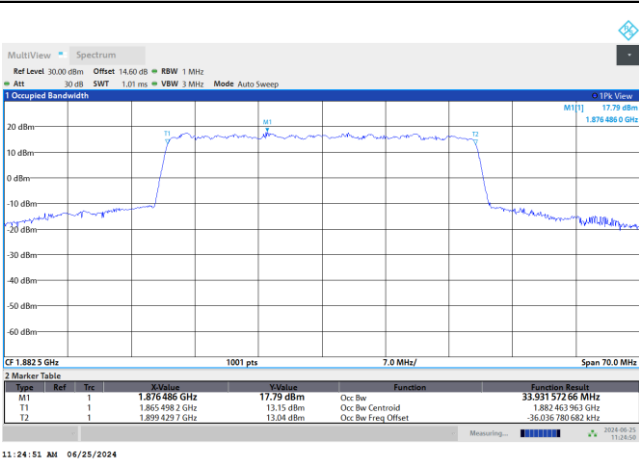

64QAM

256QAM

FR1 n25 / 35MHz / DFT-S OFDM / Middle Channel / Full RB

PI/2 BPSK

FR1 n25 / 35MHz / CP OFDM / Middle Channel / Full RB

QPSK

16QAM

64QAM