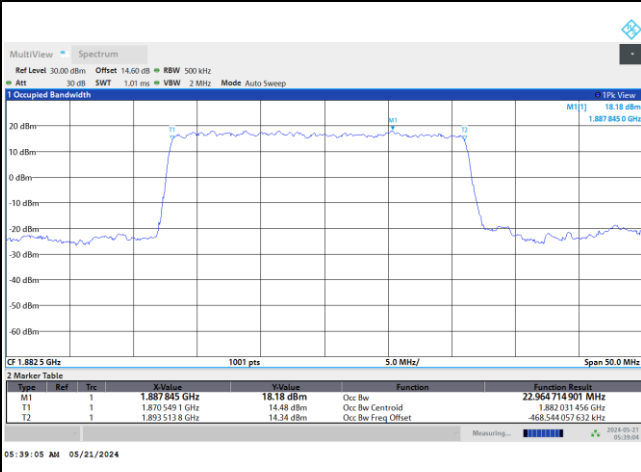

QPSK

16QAM

64QAM

256QAM

FR1 n25 / 25MHz / DFT-S OFDM / Middle Channel / Full RB

PI/2 BPSK

FR1 n25 / 25MHz / CP OFDM / Middle Channel / Full RB

QPSK