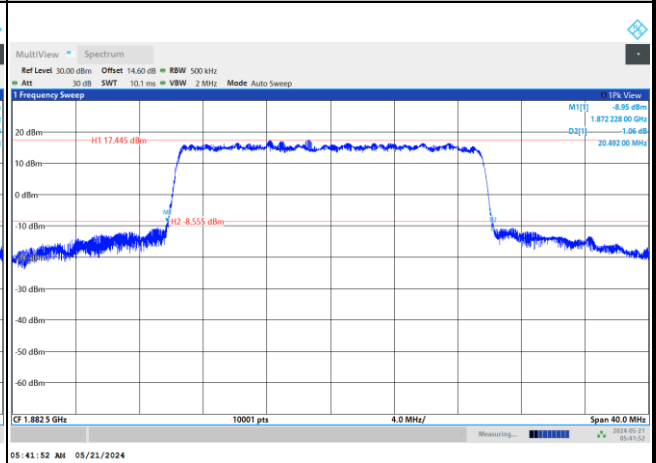

FR1 n25 / 20MHz / DFT-S OFDM / Middle Channel / Full RB

PI/2 BPSK

FR1 n25 / 20MHz / CP OFDM / Middle Channel / Full RB

QPSK

16QAM

64QAM

256QAM

FR1 n25 / 25MHz / DFT-S OFDM / Middle Channel / Full RB

PI/2 BPSK

FR1 n25 / 25MHz / CP OFDM / Middle Channel / Full RB

QPSK

16QAM

64QAM

256QAM

FR1 n25 / 30MHz / DFT-S OFDM / Middle Channel / Full RB

PI/2 BPSK