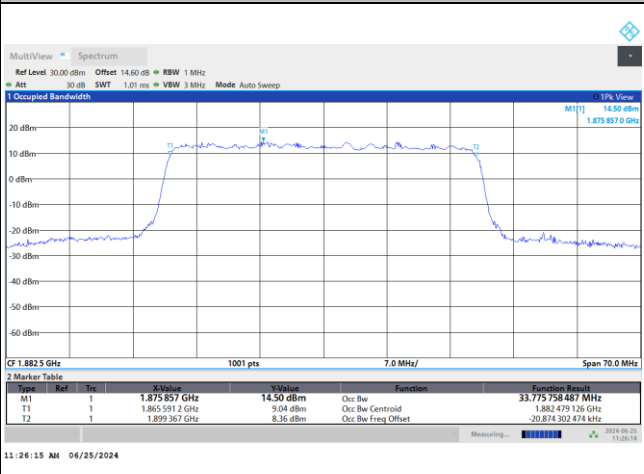

FR1 n25 / 35MHz / DFT-S OFDM / Middle Channel / Full RB

PI/2 BPSK

FR1 n25 / 35MHz / CP OFDM / Middle Channel / Full RB

QPSK

16QAM

64QAM

256QAM