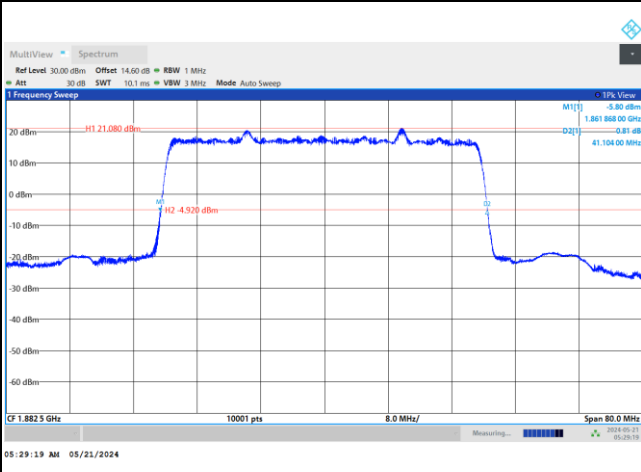

QPSK

16QAM

64QAM

256QAM

FR1 n25 / 40MHz / DFT-S OFDM / Middle Channel / Full RB

PI/2 BPSK

FR1 n25 / 40MHz / CP OFDM / Middle Channel / Full RB

QPSK