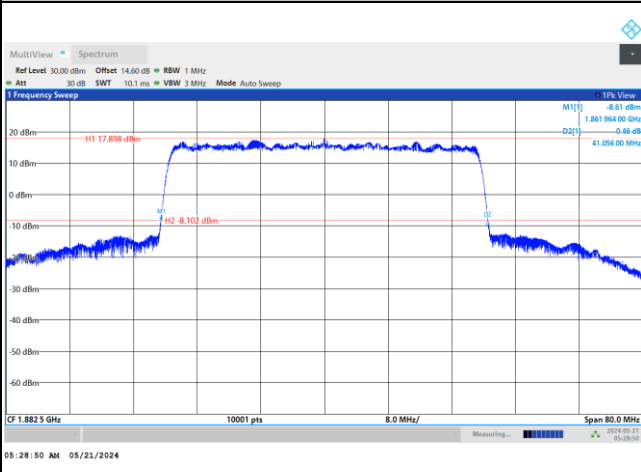

QPSK

16QAM

64QAM

256QAM

FR1 n25 / 40MHz / DFT-S OFDM / Middle Channel / Full RB

PI/2 BPSK

FR1 n25 / 40MHz / CP OFDM / Middle Channel / Full RB

QPSK