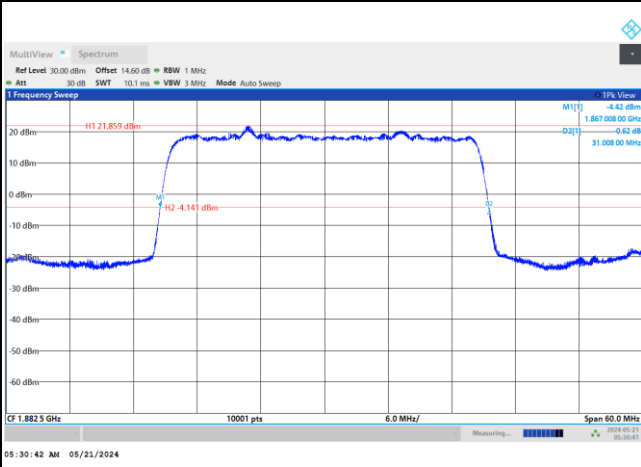

FR1 n25 / 20MHz / DFT-S OFDM / Middle Channel / Full RB

PI/2 BPSK

FR1 n25 / 20MHz / CP OFDM / Middle Channel / Full RB

QPSK

16QAM

64QAM

256QAM

FR1 n25 / 25MHz / DFT-S OFDM / Middle Channel / Full RB

PI/2 BPSK

FR1 n25 / 25MHz / CP OFDM / Middle Channel / Full RB

QPSK

16QAM

64QAM

256QAM

FR1 n25 / 30MHz / DFT-S OFDM / Middle Channel / Full RB

PI/2 BPSK

FR1 n25 / 30MHz / CP OFDM / Middle Channel / Full RB

QPSK

16QAM

64QAM

256QAM

FR1 n25 / 35MHz / DFT-S OFDM / Middle Channel / Full RB

PI/2 BPSK

FR1 n25 / 35MHz / CP OFDM / Middle Channel / Full RB