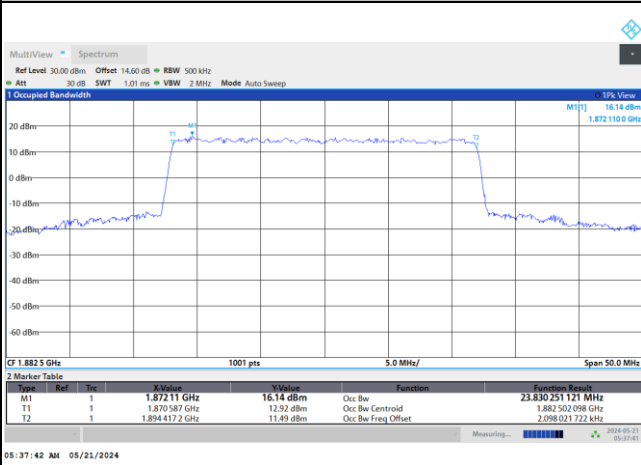

QPSK

16QAM

64QAM

256QAM

FR1 n25 / 25MHz / DFT-S OFDM / Middle Channel / Full RB

PI/2 BPSK

FR1 n25 / 25MHz / CP OFDM / Middle Channel / Full RB

QPSK