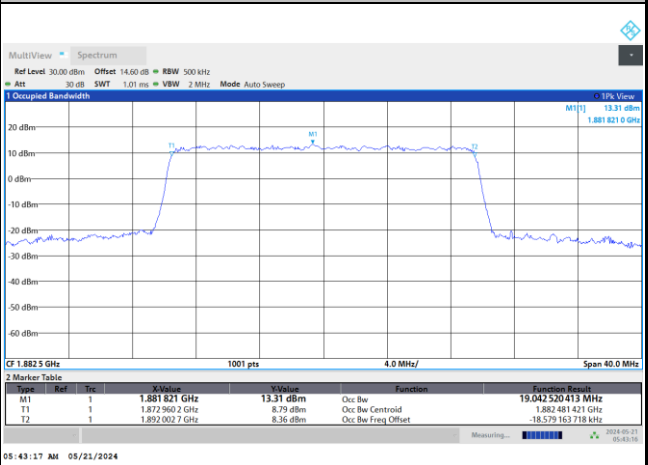

QPSK

16QAM

64QAM

256QAM

FR1 n25 / 25MHz / DFT-S OFDM / Middle Channel / Full RB

PI/2 BPSK

FR1 n25 / 25MHz / CP OFDM / Middle Channel / Full RB

QPSK