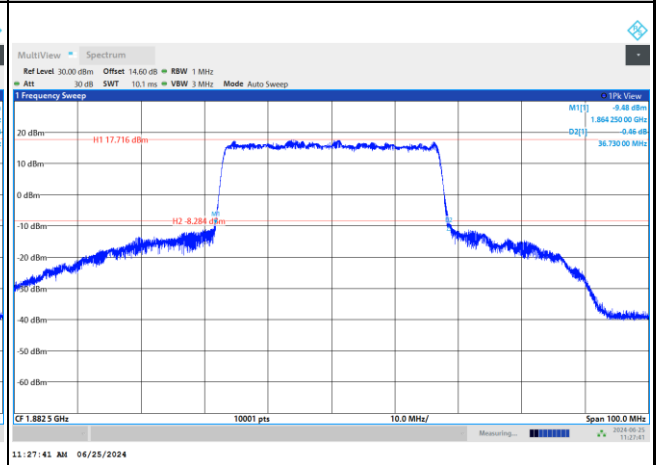

FR1 n25 / 35MHz / DFT-S OFDM / Middle Channel / Full RB

PI/2 BPSK

FR1 n25 / 35MHz / CP OFDM / Middle Channel / Full RB

QPSK

16QAM

64QAM

256QAM