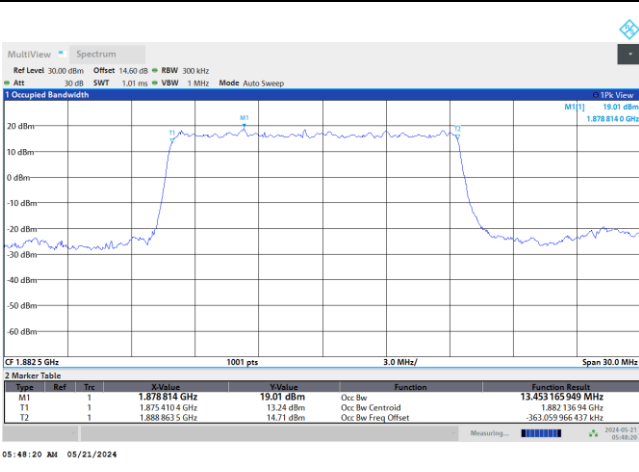

PI/2 BPSK

FR1 n25 / 10MHz / CP OFDM / Middle Channel / Full RB

QPSK

16QAM

64QAM

256QAM

FR1 n25 / 15MHz / DFT-S OFDM / Middle Channel / Full RB

PI/2 BPSK