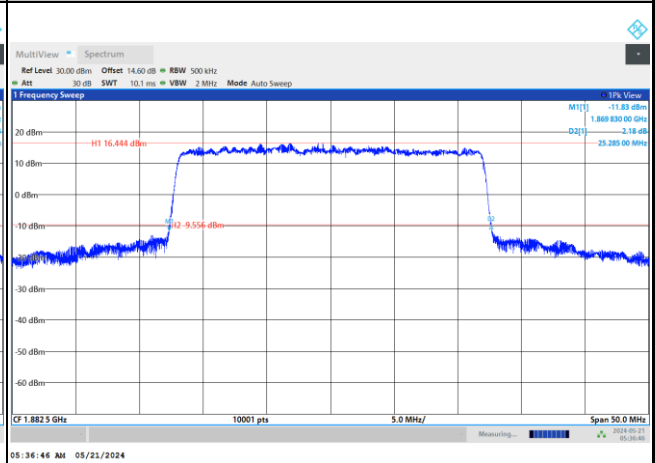

PI/2 BPSK

FR1 n25 / 25MHz / CP OFDM / Middle Channel / Full RB

QPSK

16QAM

64QAM

256QAM

FR1 n25 / 30MHz / DFT-S OFDM / Middle Channel / Full RB

PI/2 BPSK

FR1 n25 / 30MHz / CP OFDM / Middle Channel / Full RB

QPSK

16QAM

64QAM

256QAM

FR1 n25 / 35MHz / DFT-S OFDM / Middle Channel / Full RB

PI/2 BPSK

FR1 n25 / 35MHz / CP OFDM / Middle Channel / Full RB