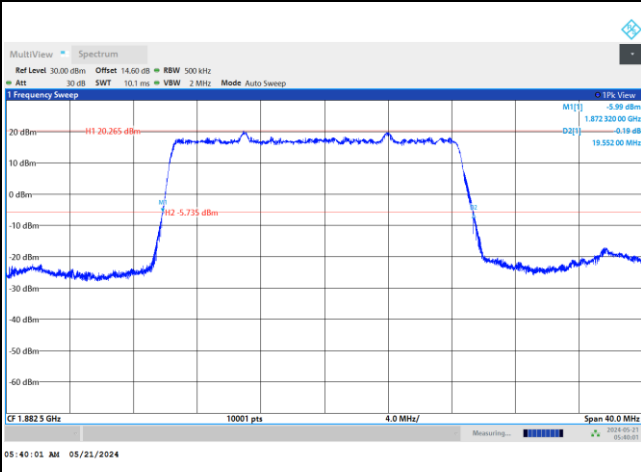

FR1 n25 / 20MHz / DFT-S OFDM / Middle Channel / Full RB

PI/2 BPSK

FR1 n25 / 20MHz / CP OFDM / Middle Channel / Full RB

QPSK

16QAM

64QAM

256QAM

FR1 n25 / 25MHz / DFT-S OFDM / Middle Channel / Full RB

PI/2 BPSK

FR1 n25 / 25MHz / CP OFDM / Middle Channel / Full RB

QPSK

16QAM

64QAM

256QAM

FR1 n25 / 30MHz / DFT-S OFDM / Middle Channel / Full RB

PI/2 BPSK