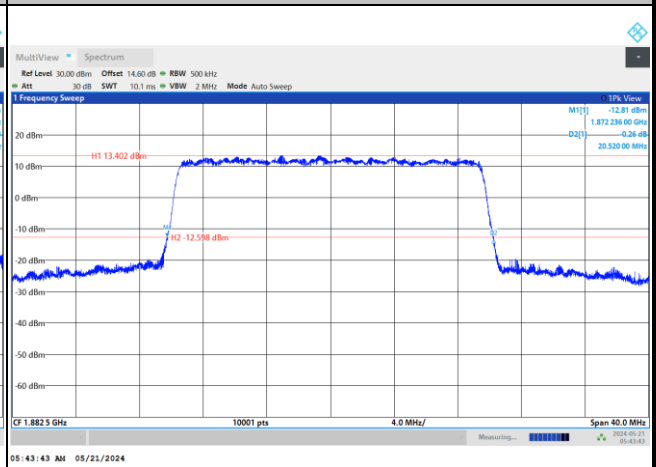

FR1 n25 / 20MHz / DFT-S OFDM / Middle Channel / Full RB

PI/2 BPSK

FR1 n25 / 20MHz / CP OFDM / Middle Channel / Full RB

QPSK

16QAM

64QAM

256QAM

FR1 n25 / 25MHz / DFT-S OFDM / Middle Channel / Full RB

PI/2 BPSK

FR1 n25 / 25MHz / CP OFDM / Middle Channel / Full RB

QPSK

16QAM

64QAM

256QAM

FR1 n25 / 30MHz / DFT-S OFDM / Middle Channel / Full RB

PI/2 BPSK