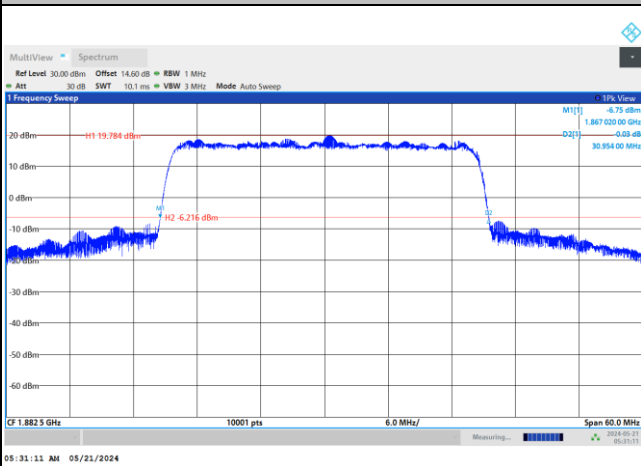

PI/2 BPSK

FR1 n25 / 25MHz / CP OFDM / Middle Channel / Full RB

QPSK

16QAM

64QAM

256QAM

FR1 n25 / 30MHz / DFT-S OFDM / Middle Channel / Full RB

PI/2 BPSK

FR1 n25 / 30MHz / CP OFDM / Middle Channel / Full RB

QPSK

16QAM

64QAM

256QAM

FR1 n25 / 35MHz / DFT-S OFDM / Middle Channel / Full RB

PI/2 BPSK

FR1 n25 / 35MHz / CP OFDM / Middle Channel / Full RB