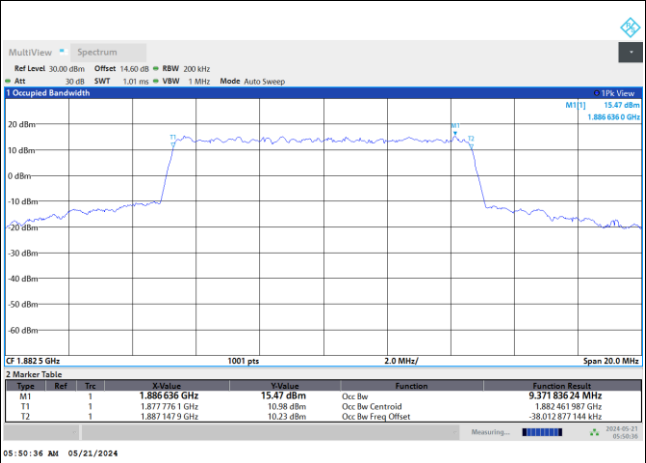

PI/2 BPSK

FR1 n25 / 10MHz / CP OFDM / Middle Channel / Full RB

QPSK

16QAM

64QAM

256QAM

FR1 n25 / 15MHz / DFT-S OFDM / Middle Channel / Full RB

PI/2 BPSK