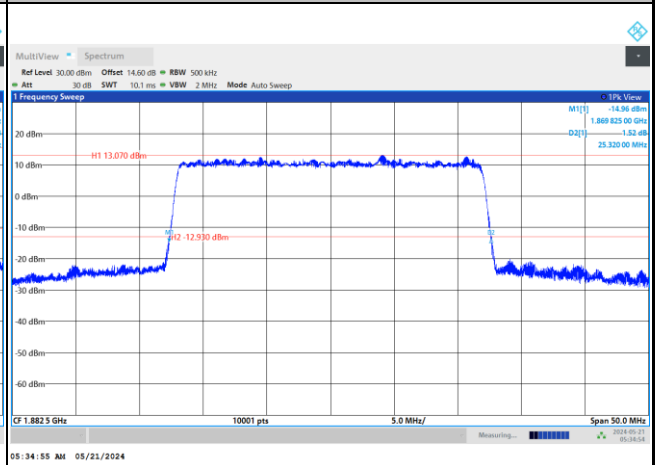

PI/2 BPSK

FR1 n25 / 25MHz / CP OFDM / Middle Channel / Full RB

QPSK

16QAM

64QAM

256QAM

FR1 n25 / 30MHz / DFT-S OFDM / Middle Channel / Full RB

PI/2 BPSK