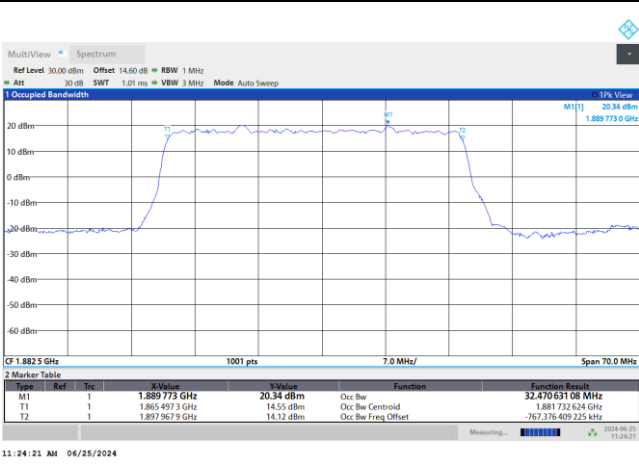

64QAM

256QAM

FR1 n25 / 35MHz / DFT-S OFDM / Middle Channel / Full RB

PI/2 BPSK

FR1 n25 / 35MHz / CP OFDM / Middle Channel / Full RB

QPSK

16QAM

64QAM