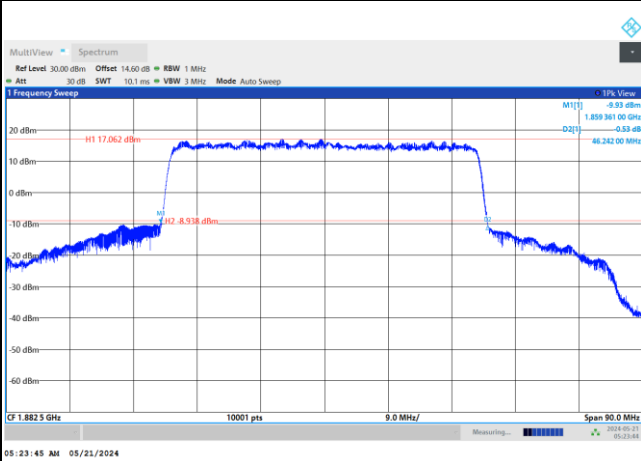

16QAM

64QAM

256QAM

FR1 n25 / 45MHz / DFT-S OFDM / Middle Channel / Full RB

PI/2 BPSK

FR1 n25 / 45MHz / CP OFDM / Middle Channel / Full RB

QPSK

16QAM

64QAM

256QAM

Occupied Bandwidth

Mode	FR1 n25 : 99%OBW(MHz) / DFT-S OFDM							
BW	5MHz		10MHz		15MHz		20MHz	
Mod.	PI/2 BPSK		PI/2 BPSK		PI/2 BPSK		PI/2 BPSK	
Middle CH	4.50		8.99		13.45		18.05	
BW	25MHz		30MHz		35MHz		40MHz	
Mod.	PI/2 BPSK		PI/2 BPSK		PI/2 BPSK		PI/2 BPSK	
Middle CH	22.96		28.89		32.47		38.86	
BW	45MHz							
Mod.	PI/2 BPSK							
Middle CH	43.00							