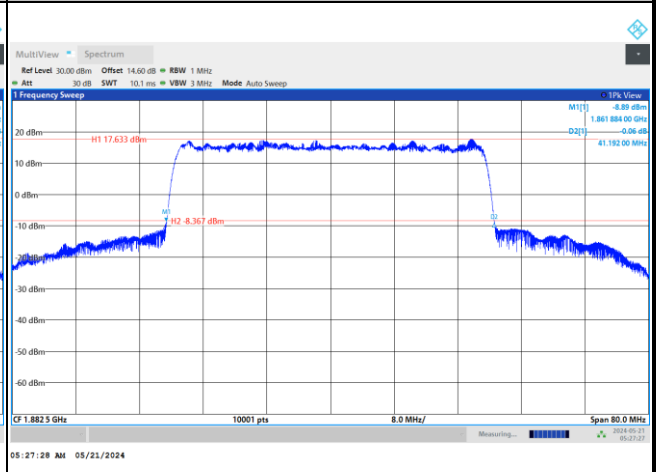

FR1 n25 / 30MHz / CP OFDM / Middle Channel / Full RB

QPSK

16QAM

64QAM

256QAM

FR1 n25 / 35MHz / DFT-S OFDM / Middle Channel / Full RB

PI/2 BPSK

FR1 n25 / 35MHz / CP OFDM / Middle Channel / Full RB

QPSK

16QAM

64QAM

256QAM

FR1 n25 / 40MHz / DFT-S OFDM / Middle Channel / Full RB

PI/2 BPSK

FR1 n25 / 40MHz / CP OFDM / Middle Channel / Full RB

QPSK

16QAM

64QAM

256QAM

FR1 n25 / 45MHz / DFT-S OFDM / Middle Channel / Full RB

PI/2 BPSK

FR1 n25 / 45MHz / CP OFDM / Middle Channel / Full RB

QPSK

16QAM