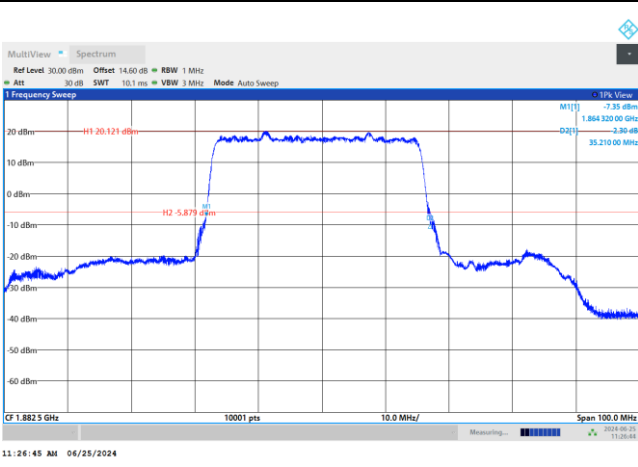

FR1 n25 / 30MHz / CP OFDM / Middle Channel / Full RB

QPSK

16QAM

64QAM

256QAM

FR1 n25 / 35MHz / DFT-S OFDM / Middle Channel / Full RB

PI/2 BPSK

FR1 n25 / 35MHz / CP OFDM / Middle Channel / Full RB