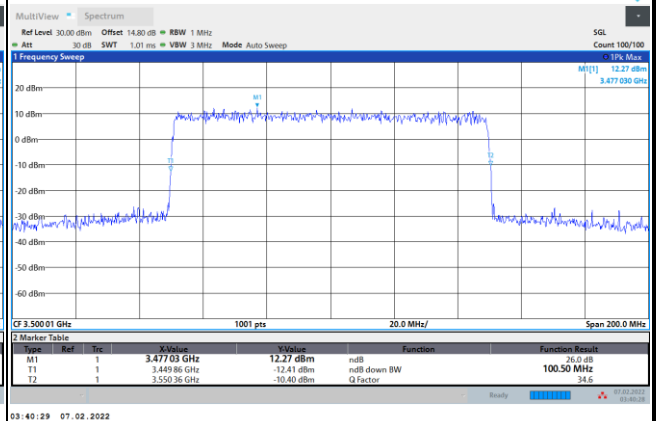

QPSK

16QAM

64QAM

256QAM

FR1 n77 / 100MHz / CP OFDM / Middle Channel / Full RB

QPSK

16QAM

64QAM