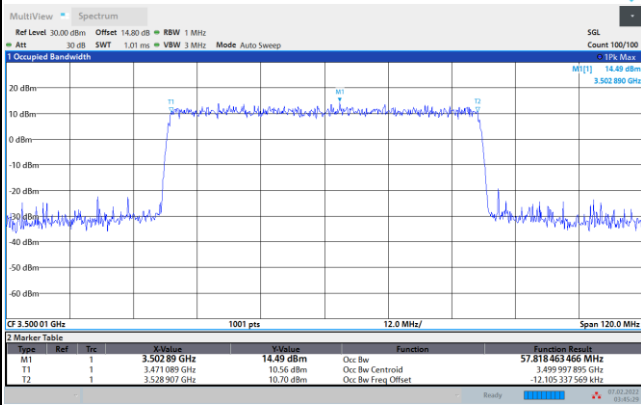

FR1 n77 / 60MHz / CP OFDM / Middle Channel / Full RB

QPSK