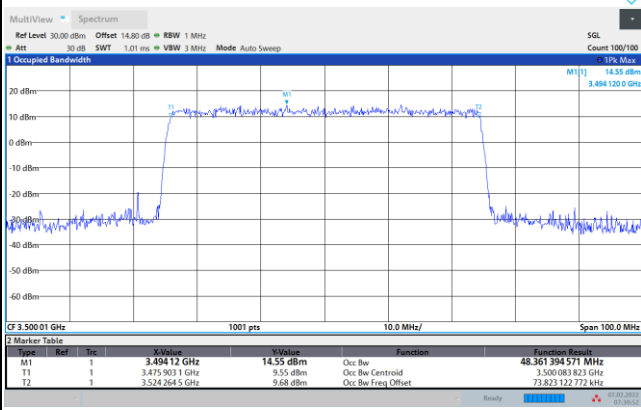

64QAM

256QAM