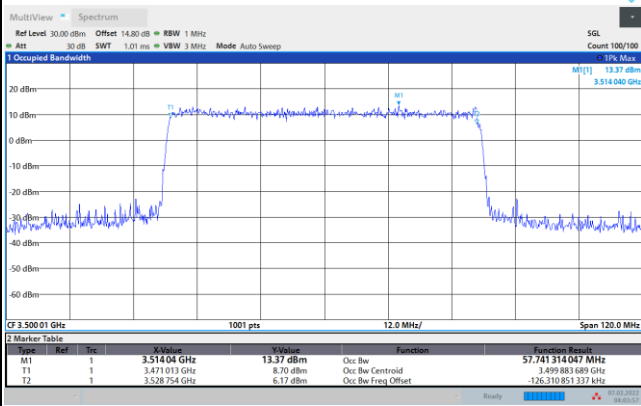

256QAM

FR1 n77 / 60MHz / CP OFDM / Middle Channel / Full RB

QPSK

03:45:29 07.02.2022

16QAM

04:03:33 07.02.2022

64QAM

04:03:58 07.02.2022