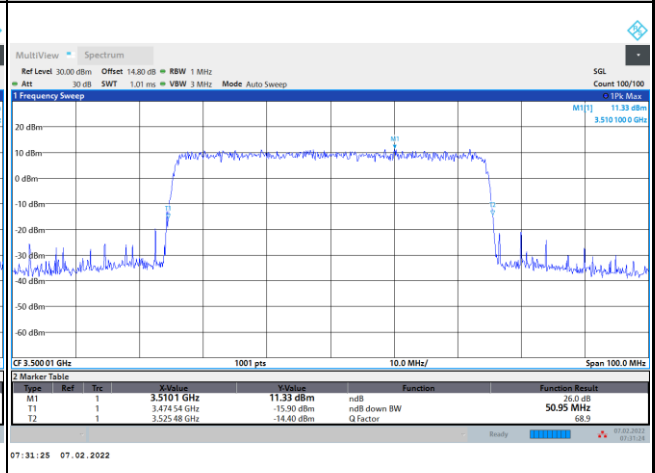

FR1 n77 / 50MHz / CP OFDM / Middle Channel / Full RB

QPSK

16QAM

64QAM

256QAM

FR1 n77 / 60MHz / CP OFDM / Middle Channel / Full RB

QPSK

16QAM