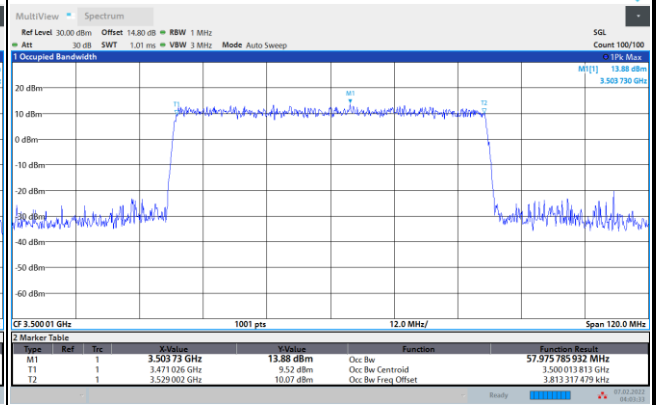

256QAM

FR1 n77 / 60MHz / CP OFDM / Middle Channel / Full RB

QPSK

03:45:29 07.02.2022

16QAM

04:03:33 07.02.2022

64QAM

04:03:58 07.02.2022