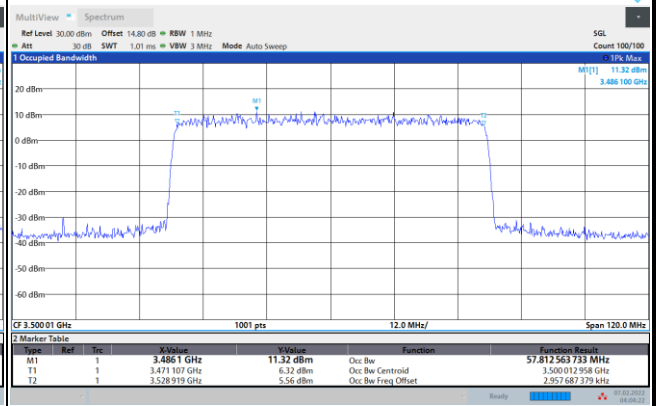

FR1 n77 / 60MHz / CP OFDM / Middle Channel / Full RB

QPSK

03:45:29 07.02.2022

16QAM

04:03:33 07.02.2022

64QAM

04:03:58 07.02.2022

256QAM

04:04:22 07.02.2022