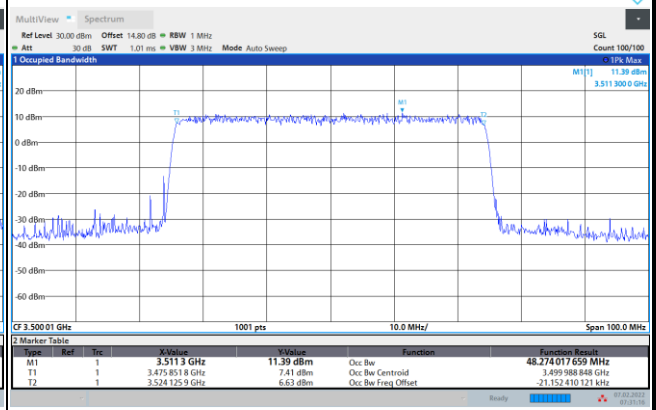

64QAM

256QAM