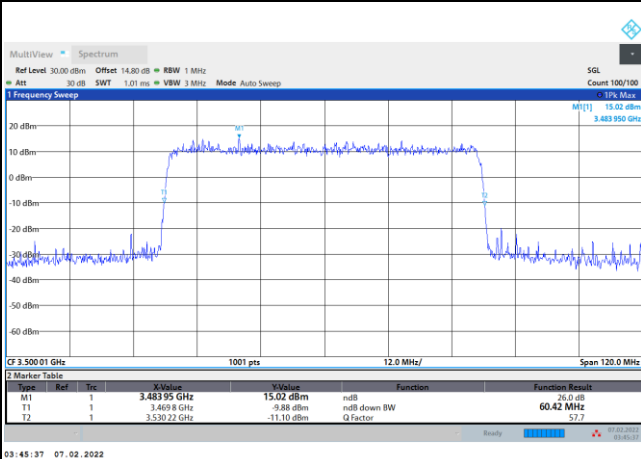

FR1 n77 / 50MHz / CP OFDM / Middle Channel / Full RB

QPSK

16QAM

64QAM

256QAM

FR1 n77 / 60MHz / CP OFDM / Middle Channel / Full RB

QPSK

16QAM