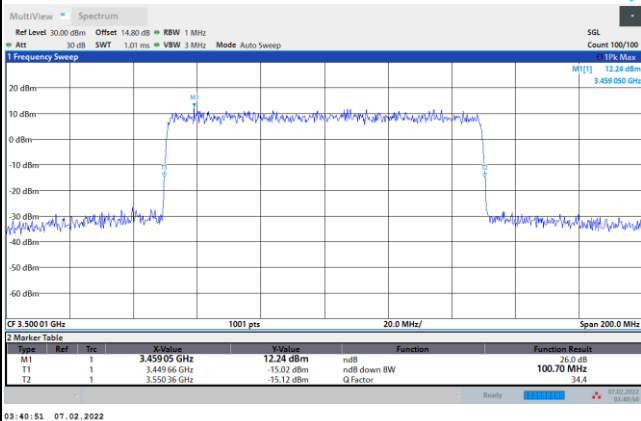

QPSK

16QAM

64QAM

256QAM

FR1 n77 / 100MHz / CP OFDM / Middle Channel / Full RB

QPSK

16QAM

64QAM