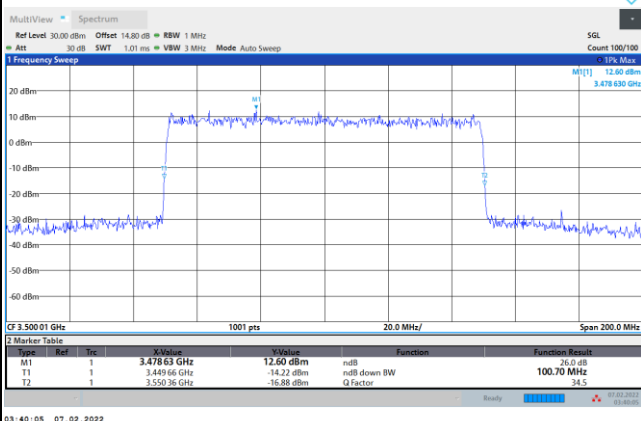

64QAM

256QAM