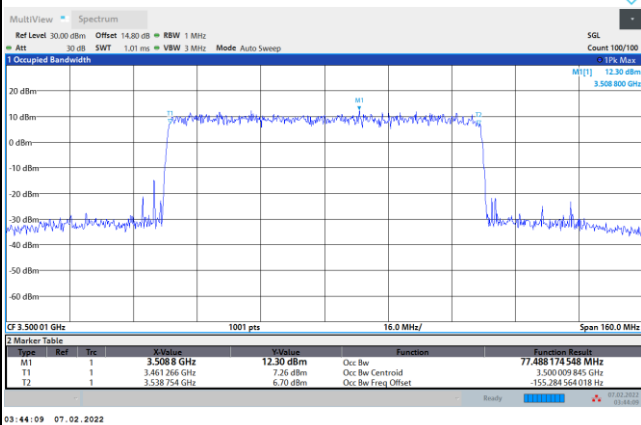

256QAM

04:04:22 07.02.2022

FR1 n77 / 80MHz / CP OFDM / Middle Channel / Full RB

QPSK

16QAM

64QAM

256QAM

FR1 n77 / 90MHz / CP OFDM / Middle Channel / Full RB