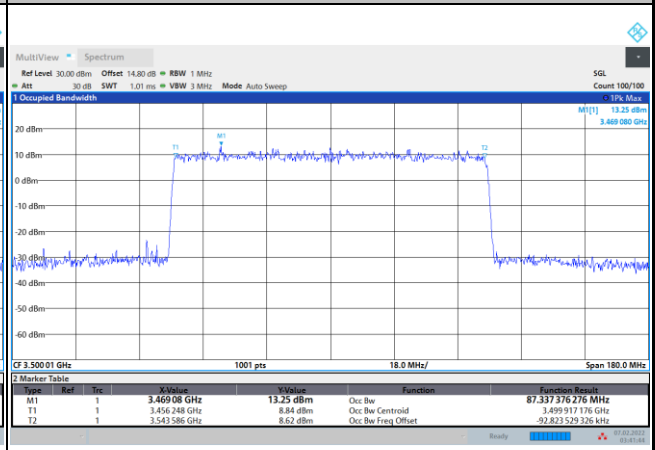

FR1 n77 / 90MHz / CP OFDM / Middle Channel / Full RB

QPSK

16QAM

64QAM

256QAM