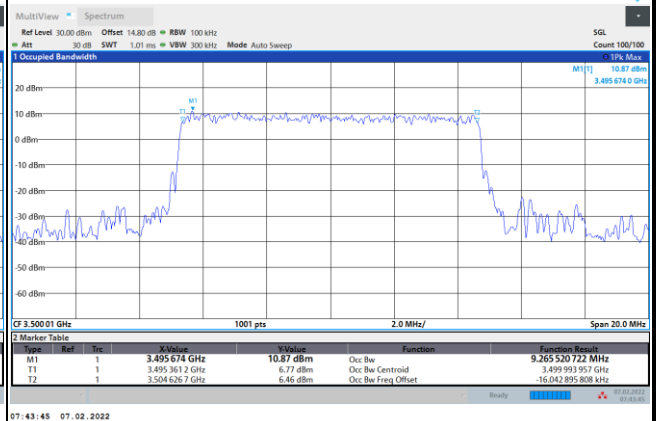

FR1 n77 / 10MHz / CP OFDM / Middle Channel / Full RB

QPSK

16QAM