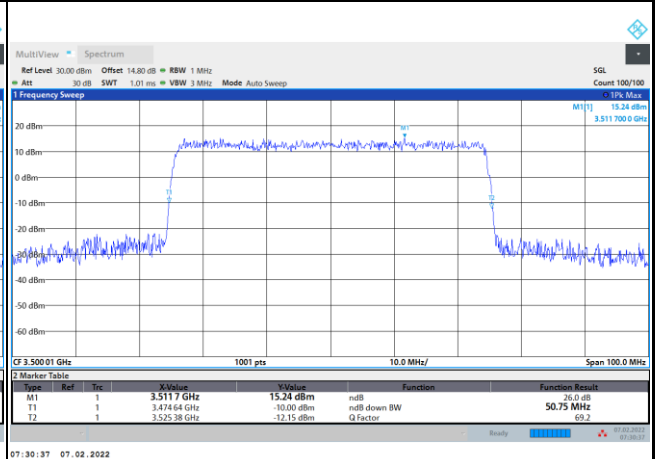

FR1 n77 / 50MHz / CP OFDM / Middle Channel / Full RB

QPSK

16QAM

64QAM

256QAM

FR1 n77 / 60MHz / CP OFDM / Middle Channel / Full RB

QPSK

16QAM