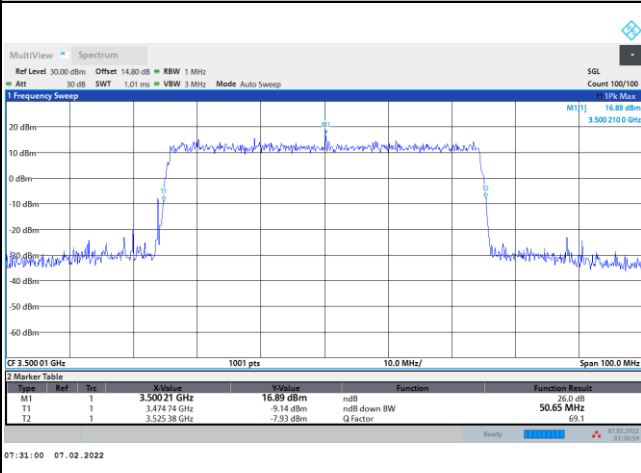

FR1 n77 / 50MHz / CP OFDM / Middle Channel / Full RB

QPSK

16QAM

64QAM

256QAM

FR1 n77 / 60MHz / CP OFDM / Middle Channel / Full RB

QPSK

16QAM