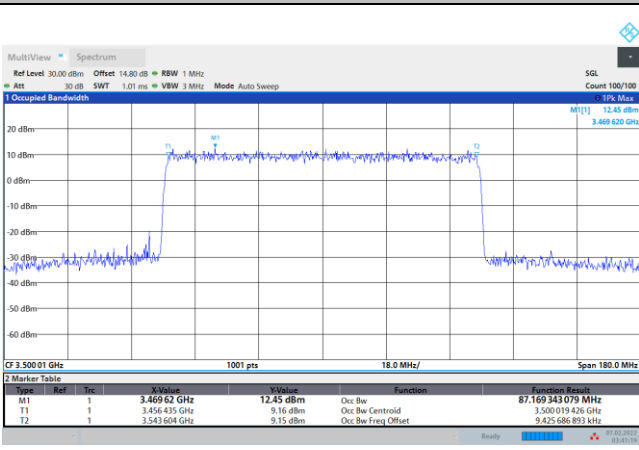

FR1 n77 / 90MHz / CP OFDM / Middle Channel / Full RB

QPSK