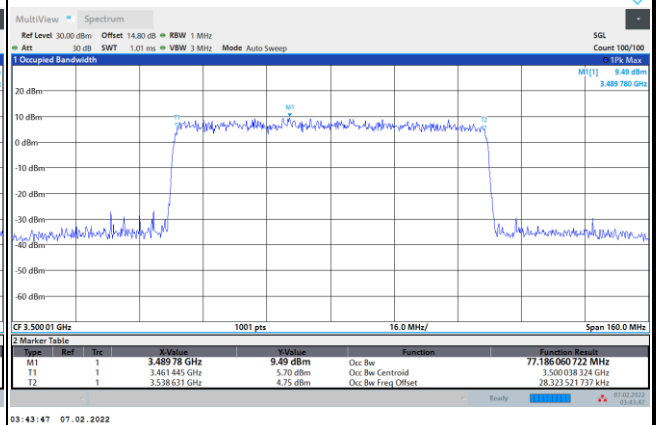

256QAM

04:04:22 07.02.2022

FR1 n77 / 80MHz / CP OFDM / Middle Channel / Full RB

QPSK

16QAM

64QAM

256QAM

FR1 n77 / 90MHz / CP OFDM / Middle Channel / Full RB