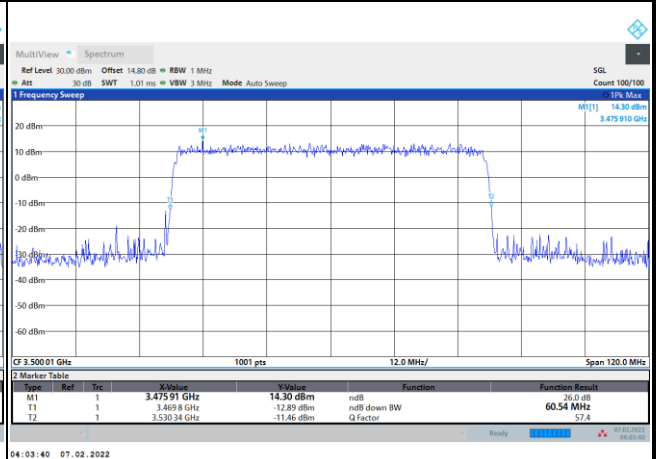

FR1 n77 / 50MHz / CP OFDM / Middle Channel / Full RB

QPSK

16QAM

64QAM

256QAM

FR1 n77 / 60MHz / CP OFDM / Middle Channel / Full RB

QPSK

16QAM