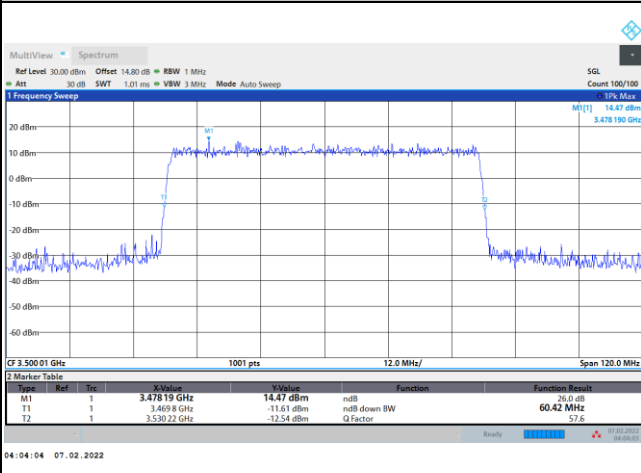

64QAM

256QAM