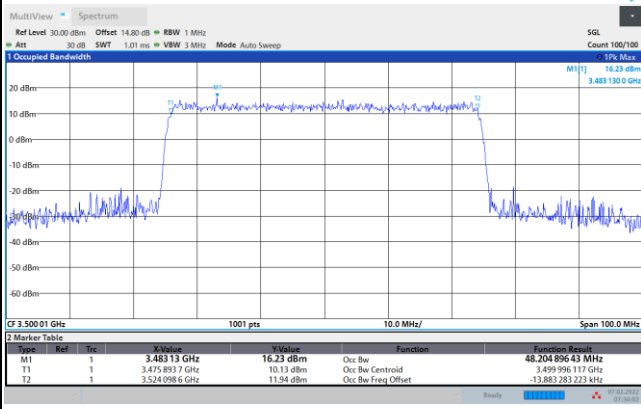

QPSK

16QAM

64QAM

256QAM

FR1 n77 / 50MHz / CP OFDM / Middle Channel / Full RB

QPSK

16QAM

64QAM