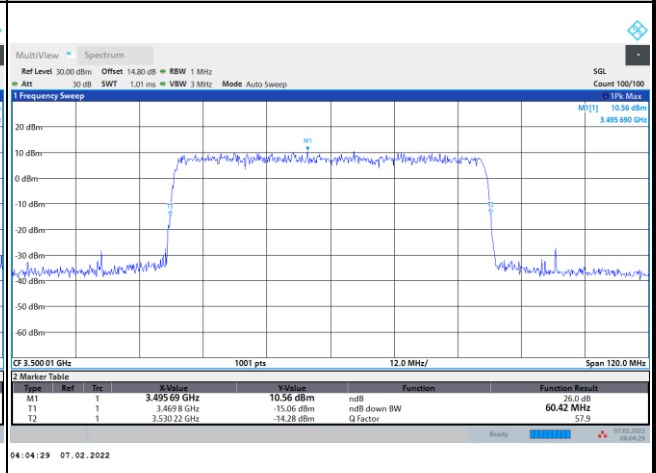

64QAM

256QAM