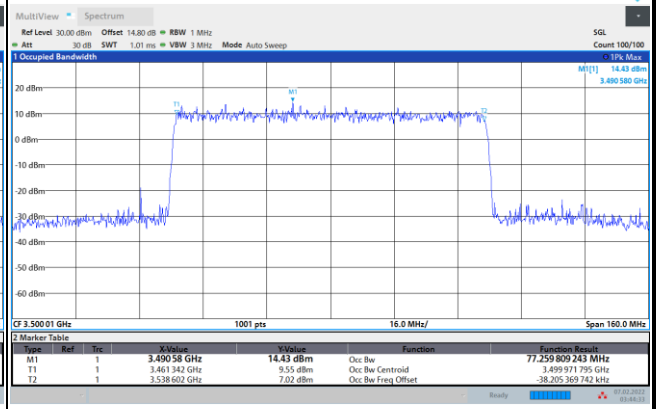

256QAM

04:04:22 07.02.2022

FR1 n77 / 80MHz / CP OFDM / Middle Channel / Full RB

QPSK

16QAM

64QAM

256QAM

FR1 n77 / 90MHz / CP OFDM / Middle Channel / Full RB