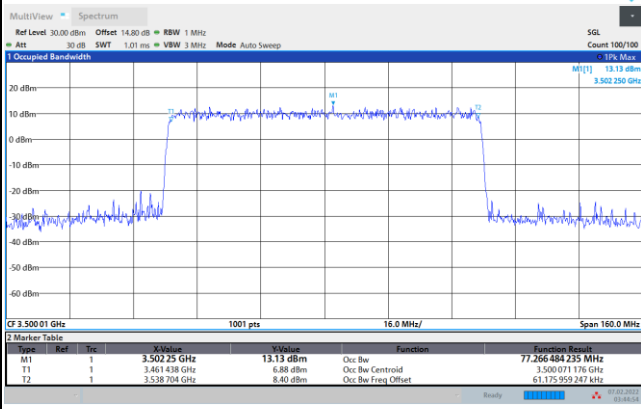

256QAM

04:04:22 07.02.2022

FR1 n77 / 80MHz / CP OFDM / Middle Channel / Full RB

QPSK

16QAM

64QAM

256QAM

FR1 n77 / 90MHz / CP OFDM / Middle Channel / Full RB