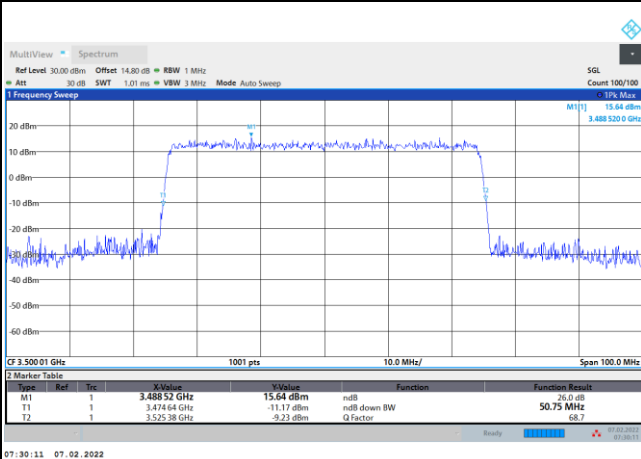

FR1 n77 / 50MHz / CP OFDM / Middle Channel / Full RB

QPSK

16QAM

64QAM

256QAM

FR1 n77 / 60MHz / CP OFDM / Middle Channel / Full RB

QPSK

16QAM