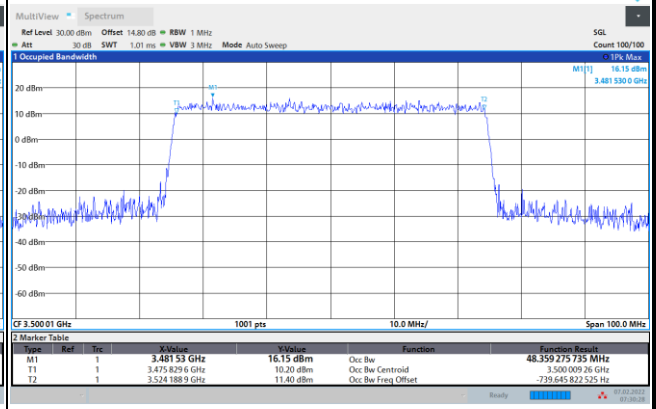

QPSK

16QAM

64QAM

256QAM

FR1 n77 / 50MHz / CP OFDM / Middle Channel / Full RB

QPSK

16QAM

64QAM