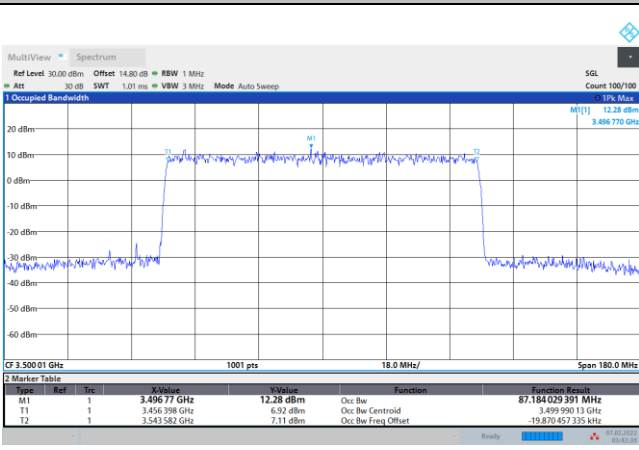

FR1 n77 / 90MHz / CP OFDM / Middle Channel / Full RB

QPSK

16QAM

64QAM

256QAM