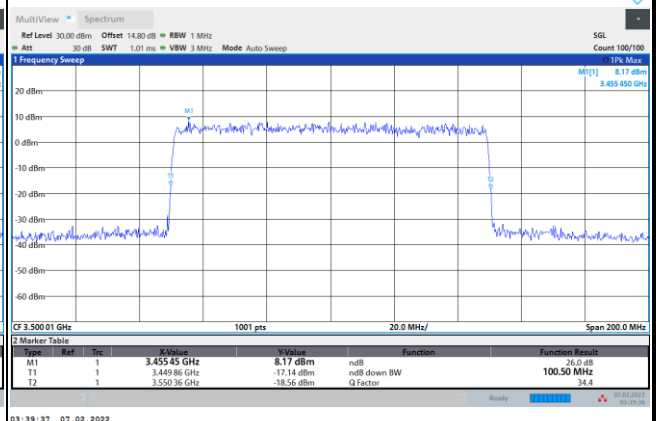

64QAM

256QAM