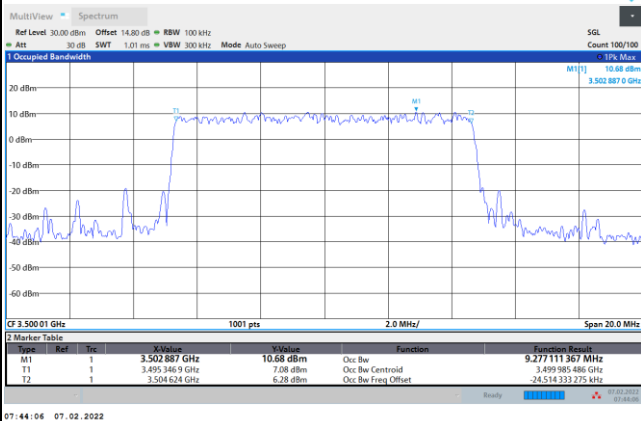

FR1 n77 / 10MHz / CP OFDM / Middle Channel / Full RB

QPSK

16QAM