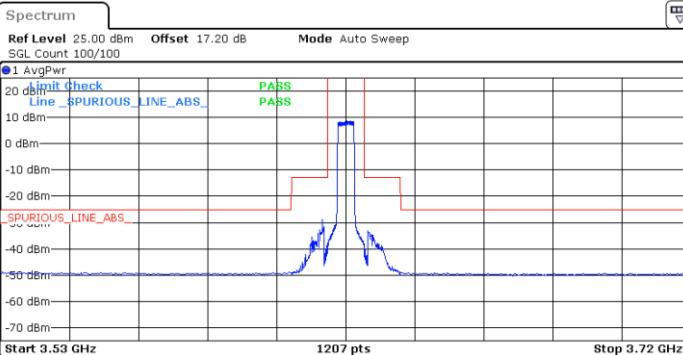

Conducted Band Edge

LTE Band 48 / 5MHz

QPSK

Lowest Channel / 1RB0

Lowest Channel / 1RBmax

Date: 26.JAN.2022 23:13:05

Date: 26.JAN.2022 23:24:59

Lowest Channel / FullIRB

N/A

Date: 26.JAN.2022 23:19:02

LTE Band 48 / 5MHz

QPSK

Middle Channel / 1RB0

Middle Channel / 1RBmax

Range Low	Range Up	RBW	Frequency	Power Abs	ΔLimit
3.530 GHz	3.610 GHz	1.000 MHz	3.60861 GHz	-45.68 dBm	-20.68 dB
3.610 GHz	3.619 GHz	1.000 MHz	3.61842 GHz	-26.26 dBm	-13.26 dB
3.619 GHz	3.620 GHz	50.000 kHz	3.61997 GHz	-37.47 dBm	-24.47 dB
3.620 GHz	3.630 GHz	100.000 kHz	3.62283 GHz	22.51 dBm	-7.49 dB
3.630 GHz	3.631 GHz	50.000 kHz	3.63022 GHz	-43.39 dBm	-30.39 dB
3.631 GHz	3.640 GHz	1.000 MHz	3.63140 GHz	-31.02 dBm	-18.02 dB
3.640 GHz	3.720 GHz	1.000 MHz	3.64577 GHz	-45.83 dBm	-20.83 dB

Range Low	Range Up	RBW	Frequency	Power Abs	ΔLimit
3.530 GHz	3.610 GHz	1.000 MHz	3.60980 GHz	-45.50 dBm	-20.50 dB
3.610 GHz	3.619 GHz	1.000 MHz	3.61860 GHz	-31.05 dBm	-18.05 dB
3.619 GHz	3.620 GHz	50.000 kHz	3.61957 GHz	-43.01 dBm	-30.01 dB
3.620 GHz	3.630 GHz	100.000 kHz	3.62712 GHz	22.67 dBm	-7.33 dB
3.630 GHz	3.631 GHz	50.000 kHz	3.63037 GHz	-39.43 dBm	-26.43 dB
3.631 GHz	3.640 GHz	1.000 MHz	3.63176 GHz	-31.61 dBm	-18.61 dB
3.640 GHz	3.720 GHz	1.000 MHz	3.64060 GHz	-43.12 dBm	-18.12 dB

Date: 26.JAN.2022 23:16:23

Date: 26.JAN.2022 23:28:16

Middle Channel / FullRB

N/A

Range Low	Range Up	RBW	Frequency	Power Abs	ΔLimit
3.530 GHz	3.610 GHz	1.000 MHz	3.60940 GHz	-48.74 dBm	-23.74 dB
3.610 GHz	3.619 GHz	1.000 MHz	3.61851 GHz	-28.93 dBm	-15.93 dB
3.619 GHz	3.620 GHz	50.000 kHz	3.61965 GHz	-38.95 dBm	-25.95 dB
3.620 GHz	3.630 GHz	100.000 kHz	3.62532 GHz	8.72 dBm	-21.28 dB
3.630 GHz	3.631 GHz	50.000 kHz	3.63012 GHz	-40.10 dBm	-27.10 dB
3.631 GHz	3.640 GHz	1.000 MHz	3.63104 GHz	-33.24 dBm	-20.24 dB
3.640 GHz	3.720 GHz	1.000 MHz	3.64060 GHz	-49.03 dBm	-24.03 dB