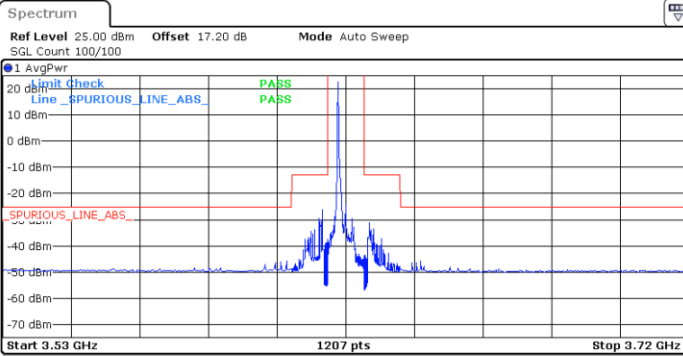

Conducted Band Edge

LTE Band 48 / 5MHz

QPSK

Lowest Channel / 1RB0

Lowest Channel / 1RBmax

Date: 26.JAN.2022 23:13:05

Date: 26.JAN.2022 23:24:59

Lowest Channel / FullIRB

N/A

Date: 26.JAN.2022 23:19:02

LTE Band 48 / 5MHz

QPSK

Middle Channel / 1RB0

Middle Channel / 1RBmax

Range Low	Range Up	RBW	Frequency	Power Abs	ΔLimit
3.530 GHz	3.610 GHz	1.000 MHz	3.60861 GHz	-45.68 dBm	-20.68 dB
3.610 GHz	3.619 GHz	1.000 MHz	3.61842 GHz	-26.26 dBm	-13.26 dB
3.619 GHz	3.620 GHz	50.000 kHz	3.61997 GHz	-37.47 dBm	-24.47 dB
3.620 GHz	3.630 GHz	100.000 kHz	3.62283 GHz	22.51 dBm	-7.49 dB
3.630 GHz	3.631 GHz	50.000 kHz	3.63022 GHz	-43.39 dBm	-30.39 dB
3.631 GHz	3.640 GHz	1.000 MHz	3.63140 GHz	-31.02 dBm	-18.02 dB
3.640 GHz	3.720 GHz	1.000 MHz	3.64577 GHz	-45.83 dBm	-20.83 dB

Range Low	Range Up	RBW	Frequency	Power Abs	ΔLimit
3.530 GHz	3.610 GHz	1.000 MHz	3.60980 GHz	-45.50 dBm	-20.50 dB
3.610 GHz	3.619 GHz	1.000 MHz	3.61860 GHz	-31.05 dBm	-18.05 dB
3.619 GHz	3.620 GHz	50.000 kHz	3.61957 GHz	-43.01 dBm	-30.01 dB
3.620 GHz	3.630 GHz	100.000 kHz	3.62712 GHz	22.67 dBm	-7.33 dB
3.630 GHz	3.631 GHz	50.000 kHz	3.63037 GHz	-39.43 dBm	-26.43 dB
3.631 GHz	3.640 GHz	1.000 MHz	3.63176 GHz	-31.61 dBm	-18.61 dB
3.640 GHz	3.720 GHz	1.000 MHz	3.64060 GHz	-43.12 dBm	-18.12 dB

Date: 26.JAN.2022 23:16:23

Date: 26.JAN.2022 23:28:16

Middle Channel / FullRB

N/A

Range Low	Range Up	RBW	Frequency	Power Abs	ΔLimit
3.530 GHz	3.610 GHz	1.000 MHz	3.60940 GHz	-48.74 dBm	-23.74 dB
3.610 GHz	3.619 GHz	1.000 MHz	3.61851 GHz	-28.93 dBm	-15.93 dB
3.619 GHz	3.620 GHz	50.000 kHz	3.61965 GHz	-38.95 dBm	-25.95 dB
3.620 GHz	3.630 GHz	100.000 kHz	3.62532 GHz	8.72 dBm	-21.28 dB
3.630 GHz	3.631 GHz	50.000 kHz	3.63012 GHz	-40.10 dBm	-27.10 dB
3.631 GHz	3.640 GHz	1.000 MHz	3.63104 GHz	-33.24 dBm	-20.24 dB
3.640 GHz	3.720 GHz	1.000 MHz	3.64060 GHz	-49.03 dBm	-24.03 dB