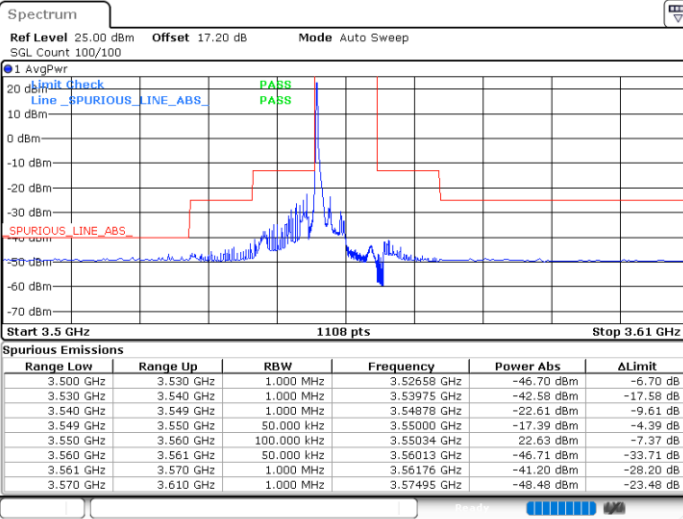

Conducted Band Edge

LTE Band 48 / 5MHz

QPSK

Lowest Channel / 1RB0

Lowest Channel / 1RBmax

Date: 26.JAN.2022 23:13:05

Date: 26.JAN.2022 23:24:59

Lowest Channel / FullIRB

N/A

Date: 26.JAN.2022 23:19:02

LTE Band 48 / 5MHz

QPSK

Middle Channel / 1RB0

Middle Channel / 1RBmax

Range Low	Range Up	RBW	Frequency	Power Abs	ΔLimit
3.530 GHz	3.610 GHz	1.000 MHz	3.60861 GHz	-45.68 dBm	-20.68 dB
3.610 GHz	3.619 GHz	1.000 MHz	3.61842 GHz	-26.26 dBm	-13.26 dB
3.619 GHz	3.620 GHz	50.000 kHz	3.61997 GHz	-37.47 dBm	-24.47 dB
3.620 GHz	3.630 GHz	100.000 kHz	3.62283 GHz	22.51 dBm	-7.49 dB
3.630 GHz	3.631 GHz	50.000 kHz	3.63022 GHz	-43.39 dBm	-30.39 dB
3.631 GHz	3.640 GHz	1.000 MHz	3.63140 GHz	-31.02 dBm	-18.02 dB
3.640 GHz	3.720 GHz	1.000 MHz	3.64577 GHz	-45.83 dBm	-20.83 dB

Range Low	Range Up	RBW	Frequency	Power Abs	ΔLimit
3.530 GHz	3.610 GHz	1.000 MHz	3.60980 GHz	-45.50 dBm	-20.50 dB
3.610 GHz	3.619 GHz	1.000 MHz	3.61860 GHz	-31.05 dBm	-18.05 dB
3.619 GHz	3.620 GHz	50.000 kHz	3.61957 GHz	-43.01 dBm	-30.01 dB
3.620 GHz	3.630 GHz	100.000 kHz	3.62712 GHz	22.67 dBm	-7.33 dB
3.630 GHz	3.631 GHz	50.000 kHz	3.63037 GHz	-39.43 dBm	-26.43 dB
3.631 GHz	3.640 GHz	1.000 MHz	3.63176 GHz	-31.61 dBm	-18.61 dB
3.640 GHz	3.720 GHz	1.000 MHz	3.64060 GHz	-43.12 dBm	-18.12 dB