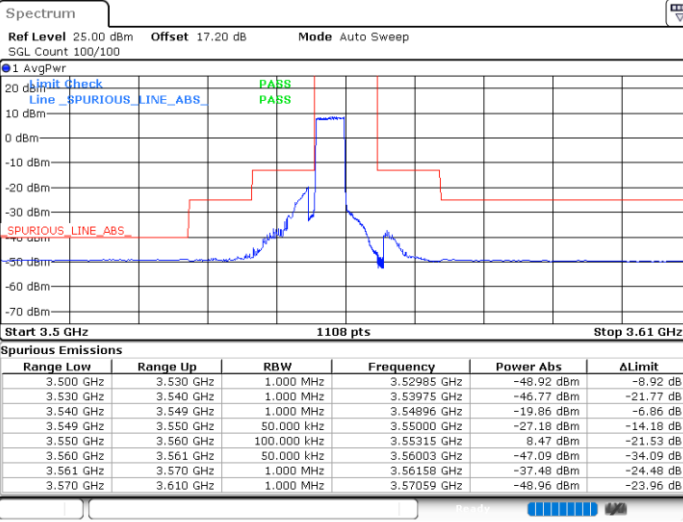

Conducted Band Edge

LTE Band 48 / 5MHz

QPSK

Lowest Channel / 1RB0

Lowest Channel / 1RBmax

Date: 26.JAN.2022 23:13:05

Date: 26.JAN.2022 23:24:59

Lowest Channel / FullIRB

N/A

Date: 26.JAN.2022 23:19:02

LTE Band 48 / 5MHz

QPSK

Middle Channel / 1RB0

Middle Channel / 1RBmax

Range Low	Range Up	RBW	Frequency	Power Abs	ΔLimit
3.530 GHz	3.610 GHz	1.000 MHz	3.60861 GHz	-45.68 dBm	-20.68 dB
3.610 GHz	3.619 GHz	1.000 MHz	3.61842 GHz	-26.26 dBm	-13.26 dB
3.619 GHz	3.620 GHz	50.000 kHz	3.61997 GHz	-37.47 dBm	-24.47 dB
3.620 GHz	3.630 GHz	100.000 kHz	3.62283 GHz	22.51 dBm	-7.49 dB
3.630 GHz	3.631 GHz	50.000 kHz	3.63022 GHz	-43.39 dBm	-30.39 dB
3.631 GHz	3.640 GHz	1.000 MHz	3.63140 GHz	-31.02 dBm	-18.02 dB
3.640 GHz	3.720 GHz	1.000 MHz	3.64577 GHz	-45.83 dBm	-20.83 dB

Range Low	Range Up	RBW	Frequency	Power Abs	ΔLimit
3.530 GHz	3.610 GHz	1.000 MHz	3.60980 GHz	-45.50 dBm	-20.50 dB
3.610 GHz	3.619 GHz	1.000 MHz	3.61860 GHz	-31.05 dBm	-18.05 dB
3.619 GHz	3.620 GHz	50.000 kHz	3.61957 GHz	-43.01 dBm	-30.01 dB
3.620 GHz	3.630 GHz	100.000 kHz	3.62712 GHz	22.67 dBm	-7.33 dB
3.630 GHz	3.631 GHz	50.000 kHz	3.63037 GHz	-39.43 dBm	-26.43 dB
3.631 GHz	3.640 GHz	1.000 MHz	3.63176 GHz	-31.61 dBm	-18.61 dB
3.640 GHz	3.720 GHz	1.000 MHz	3.64060 GHz	-43.12 dBm	-18.12 dB