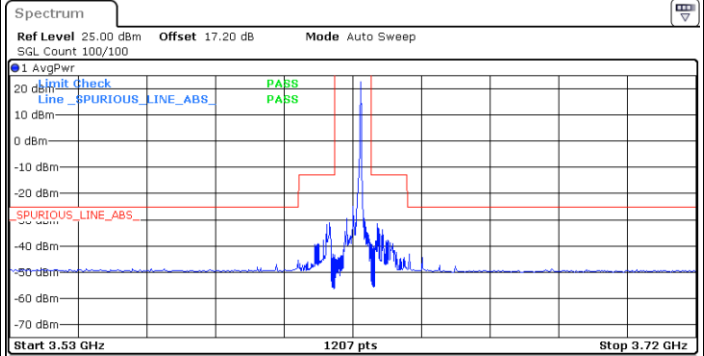

Conducted Band Edge

LTE Band 48 / 5MHz

QPSK

Lowest Channel / 1RB0

Lowest Channel / 1RBmax

Date: 26.JAN.2022 23:13:05

Date: 26.JAN.2022 23:24:59

Lowest Channel / FullIRB

N/A

Date: 26.JAN.2022 23:19:02

LTE Band 48 / 5MHz

QPSK

Middle Channel / 1RB0

Middle Channel / 1RBmax

Range Low	Range Up	RBW	Frequency	Power Abs	ΔLimit
3.530 GHz	3.610 GHz	1.000 MHz	3.60861 GHz	-45.68 dBm	-20.68 dB
3.610 GHz	3.619 GHz	1.000 MHz	3.61842 GHz	-26.26 dBm	-13.26 dB
3.619 GHz	3.620 GHz	50.000 kHz	3.61997 GHz	-37.47 dBm	-24.47 dB
3.620 GHz	3.630 GHz	100.000 kHz	3.62283 GHz	22.51 dBm	-7.49 dB
3.630 GHz	3.631 GHz	50.000 kHz	3.63022 GHz	-43.39 dBm	-30.39 dB
3.631 GHz	3.640 GHz	1.000 MHz	3.63140 GHz	-31.02 dBm	-18.02 dB
3.640 GHz	3.720 GHz	1.000 MHz	3.64577 GHz	-45.83 dBm	-20.83 dB

Range Low	Range Up	RBW	Frequency	Power Abs	ΔLimit
3.530 GHz	3.610 GHz	1.000 MHz	3.60980 GHz	-45.50 dBm	-20.50 dB
3.610 GHz	3.619 GHz	1.000 MHz	3.61860 GHz	-31.05 dBm	-18.05 dB
3.619 GHz	3.620 GHz	50.000 kHz	3.61957 GHz	-43.01 dBm	-30.01 dB
3.620 GHz	3.630 GHz	100.000 kHz	3.62712 GHz	22.67 dBm	-7.33 dB
3.630 GHz	3.631 GHz	50.000 kHz	3.63037 GHz	-39.43 dBm	-26.43 dB
3.631 GHz	3.640 GHz	1.000 MHz	3.63176 GHz	-31.61 dBm	-18.61 dB
3.640 GHz	3.720 GHz	1.000 MHz	3.64060 GHz	-43.12 dBm	-18.12 dB

Date: 26.JAN.2022 23:16:23

Date: 26.JAN.2022 23:28:16

Middle Channel / FullRB

N/A

Range Low	Range Up	RBW	Frequency	Power Abs	ΔLimit
3.530 GHz	3.610 GHz	1.000 MHz	3.60940 GHz	-48.74 dBm	-23.74 dB
3.610 GHz	3.619 GHz	1.000 MHz	3.61851 GHz	-28.93 dBm	-15.93 dB
3.619 GHz	3.620 GHz	50.000 kHz	3.61965 GHz	-38.95 dBm	-25.95 dB
3.620 GHz	3.630 GHz	100.000 kHz	3.62532 GHz	8.72 dBm	-21.28 dB
3.630 GHz	3.631 GHz	50.000 kHz	3.63012 GHz	-40.10 dBm	-27.10 dB
3.631 GHz	3.640 GHz	1.000 MHz	3.63104 GHz	-33.24 dBm	-20.24 dB
3.640 GHz	3.720 GHz	1.000 MHz	3.64060 GHz	-49.03 dBm	-24.03 dB