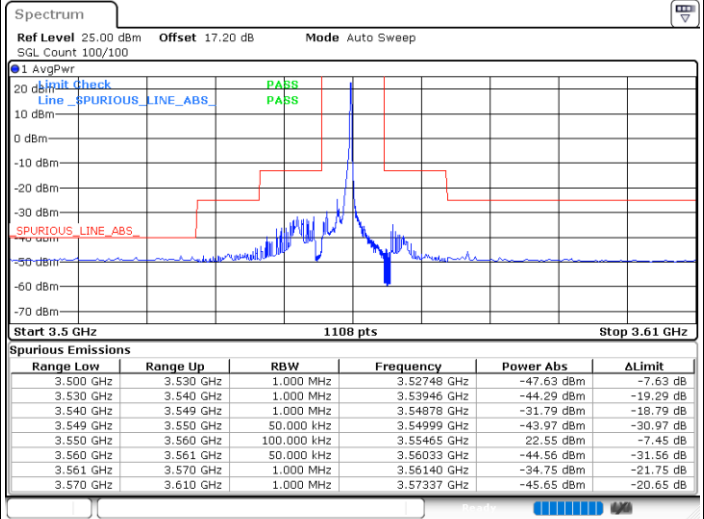

Conducted Band Edge

LTE Band 48 / 5MHz

QPSK

Lowest Channel / 1RB0

Lowest Channel / 1RBmax

Date: 26.JAN.2022 23:13:05

Date: 26.JAN.2022 23:24:59

Lowest Channel / FullIRB

N/A

Date: 26.JAN.2022 23:19:02

LTE Band 48 / 5MHz

QPSK

Middle Channel / 1RB0

Middle Channel / 1RBmax

Range Low	Range Up	RBW	Frequency	Power Abs	ΔLimit
3.530 GHz	3.610 GHz	1.000 MHz	3.60861 GHz	-45.68 dBm	-20.68 dB
3.610 GHz	3.619 GHz	1.000 MHz	3.61842 GHz	-26.26 dBm	-13.26 dB
3.619 GHz	3.620 GHz	50.000 kHz	3.61997 GHz	-37.47 dBm	-24.47 dB
3.620 GHz	3.630 GHz	100.000 kHz	3.62283 GHz	22.51 dBm	-7.49 dB
3.630 GHz	3.631 GHz	50.000 kHz	3.63022 GHz	-43.39 dBm	-30.39 dB
3.631 GHz	3.640 GHz	1.000 MHz	3.63140 GHz	-31.02 dBm	-18.02 dB
3.640 GHz	3.720 GHz	1.000 MHz	3.64577 GHz	-45.83 dBm	-20.83 dB

Range Low	Range Up	RBW	Frequency	Power Abs	ΔLimit
3.530 GHz	3.610 GHz	1.000 MHz	3.60980 GHz	-45.50 dBm	-20.50 dB
3.610 GHz	3.619 GHz	1.000 MHz	3.61860 GHz	-31.05 dBm	-18.05 dB
3.619 GHz	3.620 GHz	50.000 kHz	3.61957 GHz	-43.01 dBm	-30.01 dB
3.620 GHz	3.630 GHz	100.000 kHz	3.62712 GHz	22.67 dBm	-7.33 dB
3.630 GHz	3.631 GHz	50.000 kHz	3.63037 GHz	-39.43 dBm	-26.43 dB
3.631 GHz	3.640 GHz	1.000 MHz	3.63176 GHz	-31.61 dBm	-18.61 dB
3.640 GHz	3.720 GHz	1.000 MHz	3.64060 GHz	-43.12 dBm	-18.12 dB