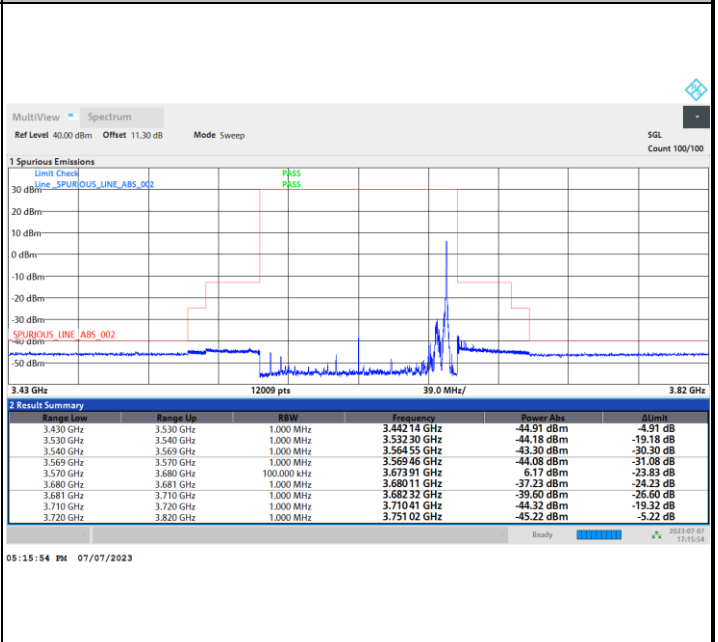

FR1 n48 / 100MHz / DFT-S OFDM / QPSK

Middle Channel

1RB0

1RBmax