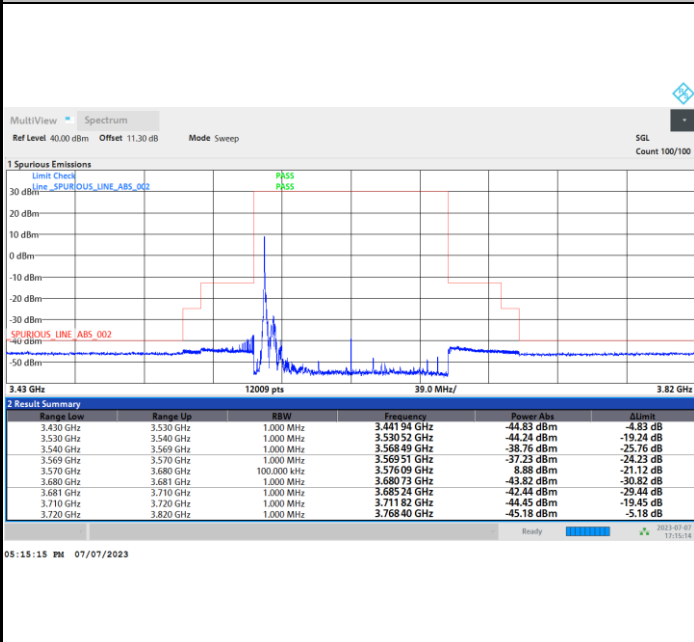

FR1 n48 / 100MHz / DFT-S OFDM / QPSK

Middle Channel

1RB0

1RBmax