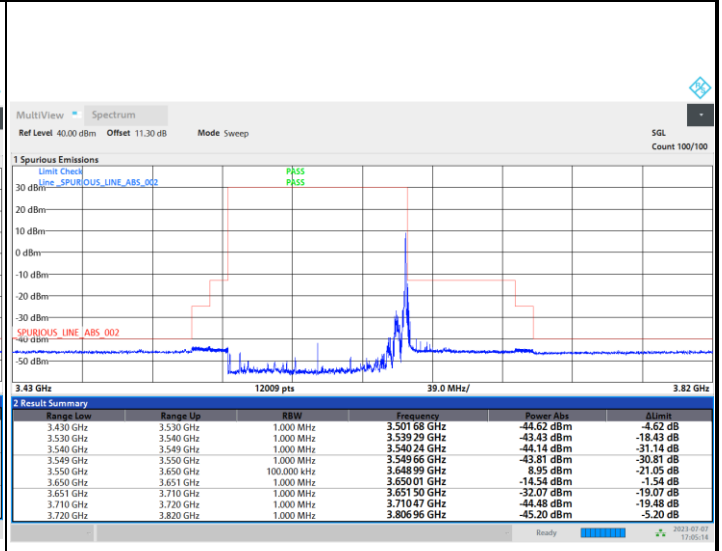

1RBmax

Full RB

FR1 n48 / 100MHz / DFT-S OFDM / QPSK

Lowest Channel

1RB0

1RBmax

Full RB

FR1 n48 / 100MHz / DFT-S OFDM / QPSK