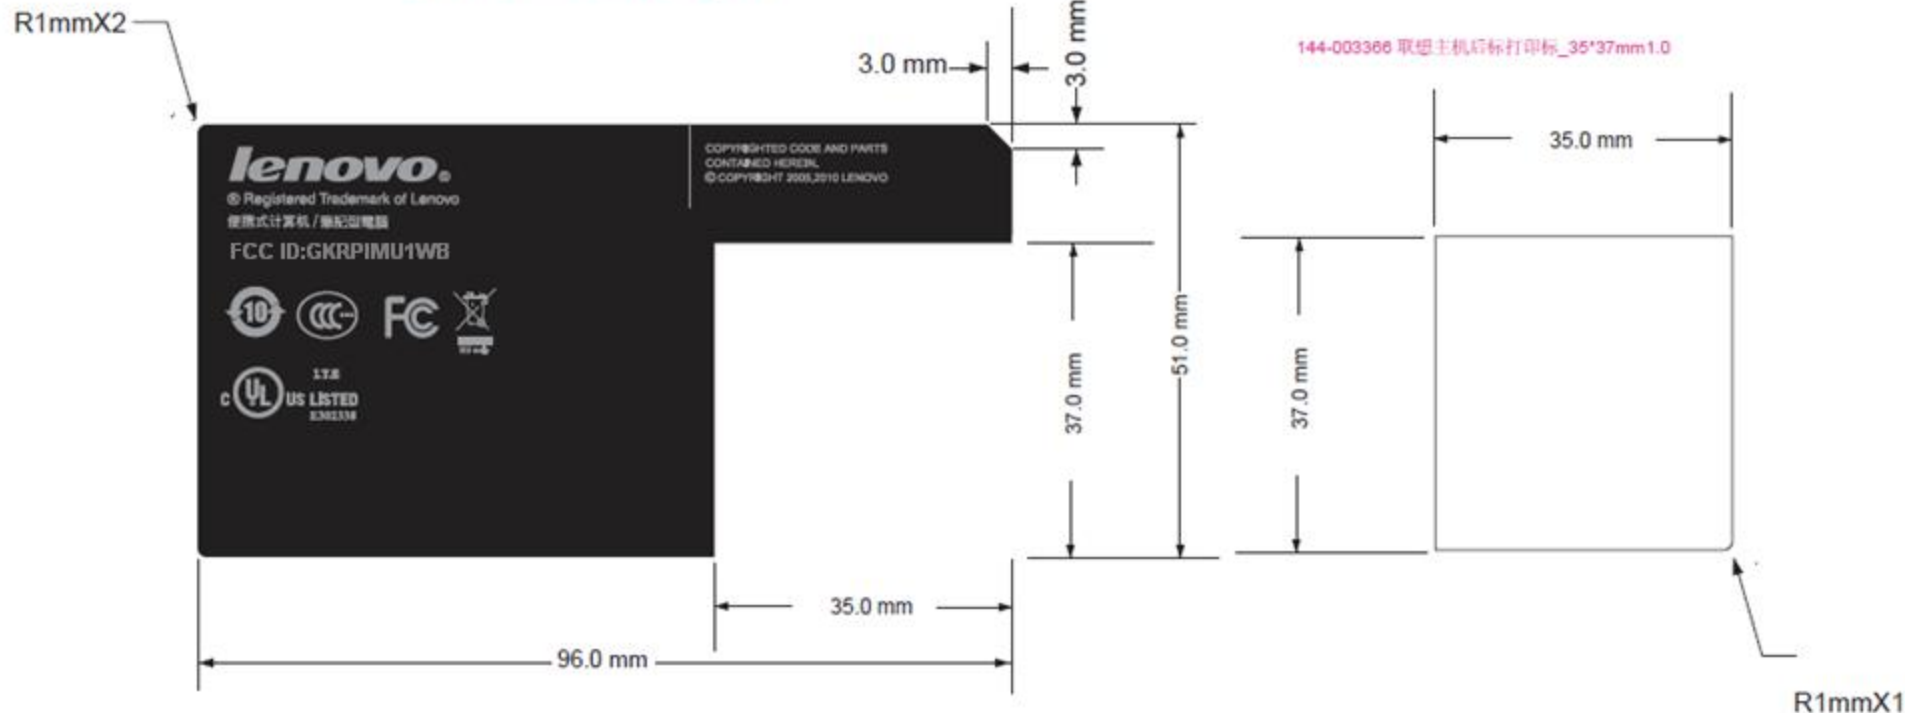

144-005179 Lenovo Ideapad U1 rating label

China 65W:

Model Name(型号/型號):
IdeaPad U1
输入电压/电流:20V \equiv 3.25A
生产日期:YY/MM/DD
S/N:
MO:
59 NCM:
Factory ID:PRC4
联想(北京)有限公司
Made in China 中国制造

WW 65W 5位MTM:

IdeaPad U1
Model Name(型号/型號):20083
(输入)INPUT:20V \equiv 3.25A
输入电压/电流:20V \equiv 3.25A
Mfg Date:YY/MM/DD
S/N:
MO:
59 NCM:
Factory ID:PRC4
Manufactured for Lenovo
(Singapore)Pte.Ltd
Made in China 中国制造/中國製造

WW 65W 4位MTM:

IdeaPad U1
Model Name(型号/型號):4390
(输入)INPUT:20V \equiv 3.25A
输入电压/电流:20V \equiv 3.25A
Mfg Date:YY/MM/DD
S/N:
MO:
Factory ID:PRC4
Manufactured for Lenovo
(Singapore)Pte.Ltd
Made in China 中国制造/中國製造