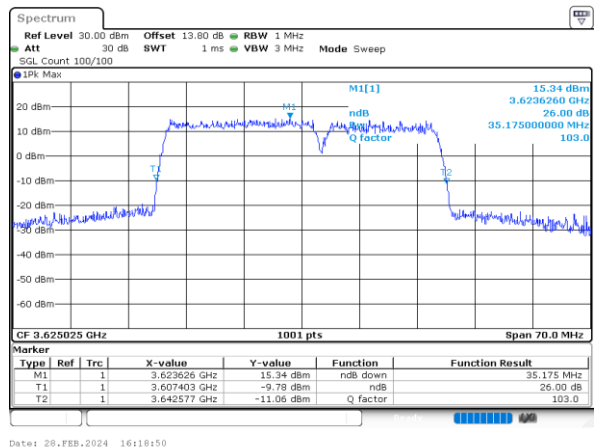

LTE Band 48C

64QAM

Middle Channel / 5MHz+20MHz

Middle Channel / 10MHz+20MHz

Middle Channel / 15MHz+20MHz

Middle Channel / 20MHz+5MHz

Middle Channel / 20MHz+10MHz

Middle Channel / 20MHz+15MHz

LTE Band 48C

64QAM

Middle Channel / 20MHz+20MHz

N/A

Date: 28.FEB.2024 16:21:26

Occupied Bandwidth

Mode	LTE Band 48C : 99%OBW(MHz)			
QPSK				
BW	5MHz+20MHz	10MHz+20MHz	15MHz+20MHz	20MHz+5MHz
Middle CH	23.22	28.05	32.79	23.32
BW	20MHz+10MHz	20MHz+15MHz	20MHz+20MHz	N/A
Middle CH	28.05	32.86	37.64	-
16QAM				
BW	5MHz+20MHz	10MHz+20MHz	15MHz+20MHz	20MHz+5MHz
Middle CH	23.17	27.87	32.72	23.32
BW	20MHz+10MHz	20MHz+15MHz	20MHz+20MHz	N/A
Middle CH	27.99	32.79	37.56	-
64QAM				
BW	5MHz+20MHz	10MHz+20MHz	15MHz+20MHz	20MHz+5MHz
Middle CH	23.17	27.99	32.86	23.17
BW	20MHz+10MHz	20MHz+15MHz	20MHz+20MHz	N/A
Middle CH	27.87	32.72	37.64	-