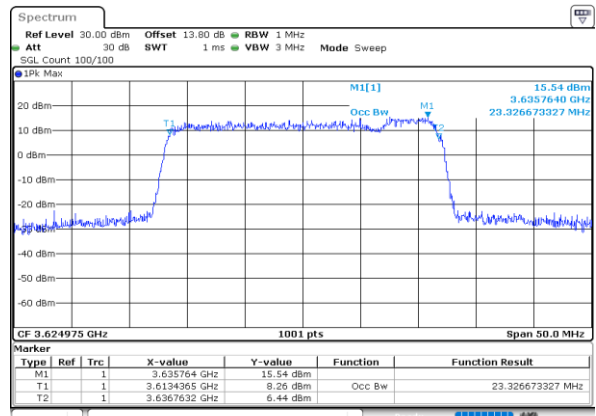

LTE Band 48C

64QAM

Middle Channel / 20MHz+20MHz

N/A

Date: 28.FEB.2024 16:21:26

Occupied Bandwidth

Mode	LTE Band 48C : 99%OBW(MHz)			
QPSK				
BW	5MHz+20MHz	10MHz+20MHz	15MHz+20MHz	20MHz+5MHz
Middle CH	23.22	28.05	32.79	23.32
BW	20MHz+10MHz	20MHz+15MHz	20MHz+20MHz	N/A
Middle CH	28.05	32.86	37.64	-
16QAM				
BW	5MHz+20MHz	10MHz+20MHz	15MHz+20MHz	20MHz+5MHz
Middle CH	23.17	27.87	32.72	23.32
BW	20MHz+10MHz	20MHz+15MHz	20MHz+20MHz	N/A
Middle CH	27.99	32.79	37.56	-
64QAM				
BW	5MHz+20MHz	10MHz+20MHz	15MHz+20MHz	20MHz+5MHz
Middle CH	23.17	27.99	32.86	23.17
BW	20MHz+10MHz	20MHz+15MHz	20MHz+20MHz	N/A
Middle CH	27.87	32.72	37.64	-

LTE Band 48C

QPSK

Middle Channel / 5MHz+20MHz

Date: 28.FEB.2024 16:01:53

Middle Channel / 10MHz+20MHz

Date: 28.FEB.2024 16:07:51

Middle Channel / 15MHz+20MHz

Date: 28.FEB.2024 16:14:20

Middle Channel / 20MHz+5MHz

Date: 28.FEB.2024 16:05:08

Middle Channel / 20MHz+10MHz

Date: 28.FEB.2024 16:11:05

Middle Channel / 20MHz+15MHz

Date: 28.FEB.2024 16:17:34

LTE Band 48C

QPSK