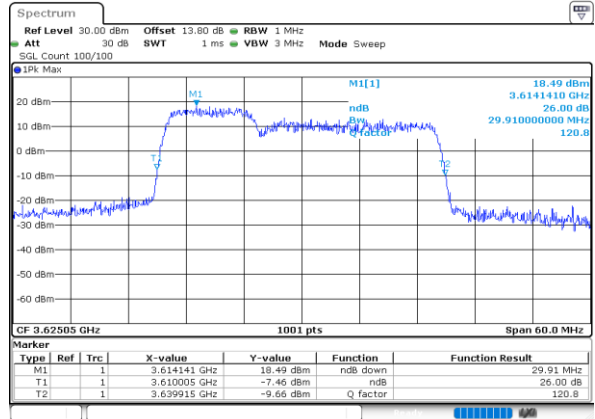

LTE Band 48C

64QAM

Middle Channel / 5MHz+20MHz

Middle Channel / 10MHz+20MHz

Middle Channel / 15MHz+20MHz

Middle Channel / 20MHz+5MHz

Middle Channel / 20MHz+10MHz

Middle Channel / 20MHz+15MHz

LTE Band 48C

64QAM

Middle Channel / 20MHz+20MHz

N/A

Date: 28.FEB.2024 16:21:26

Occupied Bandwidth

Mode	LTE Band 48C : 99%OBW(MHz)			
QPSK				
BW	5MHz+20MHz	10MHz+20MHz	15MHz+20MHz	20MHz+5MHz
Middle CH	23.22	28.05	32.79	23.32
BW	20MHz+10MHz	20MHz+15MHz	20MHz+20MHz	N/A
Middle CH	28.05	32.86	37.64	-
16QAM				
BW	5MHz+20MHz	10MHz+20MHz	15MHz+20MHz	20MHz+5MHz
Middle CH	23.17	27.87	32.72	23.32
BW	20MHz+10MHz	20MHz+15MHz	20MHz+20MHz	N/A
Middle CH	27.99	32.79	37.56	-
64QAM				
BW	5MHz+20MHz	10MHz+20MHz	15MHz+20MHz	20MHz+5MHz
Middle CH	23.17	27.99	32.86	23.17
BW	20MHz+10MHz	20MHz+15MHz	20MHz+20MHz	N/A
Middle CH	27.87	32.72	37.64	-