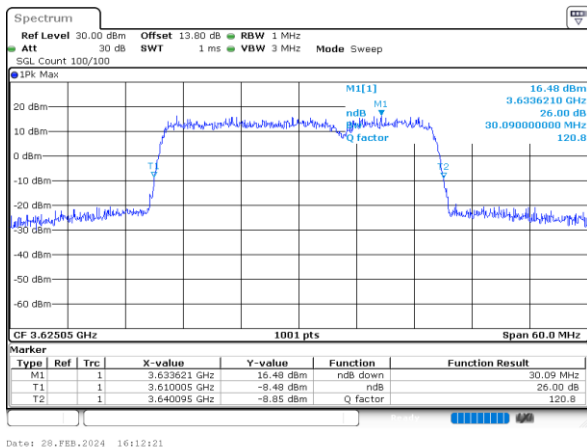

LTE Band 48C

64QAM

Middle Channel / 5MHz+20MHz

Middle Channel / 10MHz+20MHz

Middle Channel / 15MHz+20MHz

Middle Channel / 20MHz+5MHz

Middle Channel / 20MHz+10MHz

Middle Channel / 20MHz+15MHz

LTE Band 48C

64QAM

Middle Channel / 20MHz+20MHz

N/A

Date: 28.FEB.2024 16:21:26

Occupied Bandwidth

Mode	LTE Band 48C : 99%OBW(MHz)			
QPSK				
BW	5MHz+20MHz	10MHz+20MHz	15MHz+20MHz	20MHz+5MHz
Middle CH	23.22	28.05	32.79	23.32
BW	20MHz+10MHz	20MHz+15MHz	20MHz+20MHz	N/A
Middle CH	28.05	32.86	37.64	-
16QAM				
BW	5MHz+20MHz	10MHz+20MHz	15MHz+20MHz	20MHz+5MHz
Middle CH	23.17	27.87	32.72	23.32
BW	20MHz+10MHz	20MHz+15MHz	20MHz+20MHz	N/A
Middle CH	27.99	32.79	37.56	-
64QAM				
BW	5MHz+20MHz	10MHz+20MHz	15MHz+20MHz	20MHz+5MHz
Middle CH	23.17	27.99	32.86	23.17
BW	20MHz+10MHz	20MHz+15MHz	20MHz+20MHz	N/A
Middle CH	27.87	32.72	37.64	-