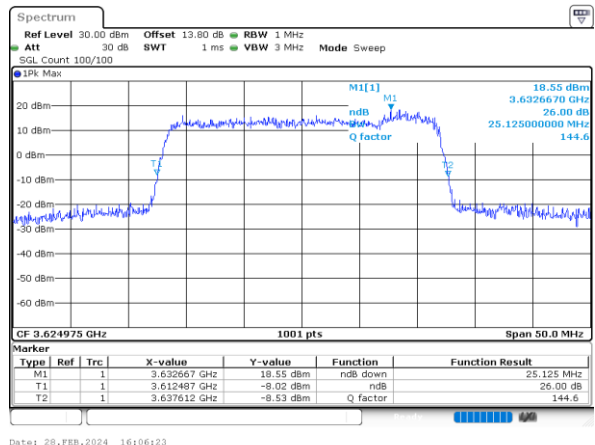

LTE Band 48C

64QAM

Middle Channel / 5MHz+20MHz

Middle Channel / 10MHz+20MHz

Middle Channel / 15MHz+20MHz

Middle Channel / 20MHz+5MHz

Middle Channel / 20MHz+10MHz

Middle Channel / 20MHz+15MHz

LTE Band 48C

64QAM

Middle Channel / 20MHz+20MHz

N/A

Date: 28.FEB.2024 16:21:26

Occupied Bandwidth

Mode	LTE Band 48C : 99%OBW(MHz)			
QPSK				
BW	5MHz+20MHz	10MHz+20MHz	15MHz+20MHz	20MHz+5MHz
Middle CH	23.22	28.05	32.79	23.32
BW	20MHz+10MHz	20MHz+15MHz	20MHz+20MHz	N/A
Middle CH	28.05	32.86	37.64	-
16QAM				
BW	5MHz+20MHz	10MHz+20MHz	15MHz+20MHz	20MHz+5MHz
Middle CH	23.17	27.87	32.72	23.32
BW	20MHz+10MHz	20MHz+15MHz	20MHz+20MHz	N/A
Middle CH	27.99	32.79	37.56	-
64QAM				
BW	5MHz+20MHz	10MHz+20MHz	15MHz+20MHz	20MHz+5MHz
Middle CH	23.17	27.99	32.86	23.17
BW	20MHz+10MHz	20MHz+15MHz	20MHz+20MHz	N/A
Middle CH	27.87	32.72	37.64	-