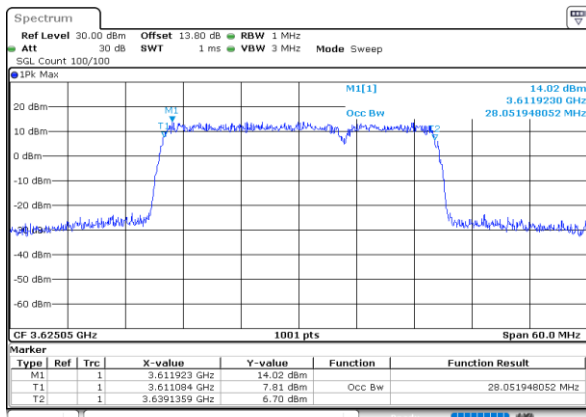

LTE Band 48C

64QAM

Middle Channel / 20MHz+20MHz

N/A

Date: 28.FEB.2024 16:21:26

Occupied Bandwidth

Mode	LTE Band 48C : 99%OBW(MHz)			
QPSK				
BW	5MHz+20MHz	10MHz+20MHz	15MHz+20MHz	20MHz+5MHz
Middle CH	23.22	28.05	32.79	23.32
BW	20MHz+10MHz	20MHz+15MHz	20MHz+20MHz	N/A
Middle CH	28.05	32.86	37.64	-
16QAM				
BW	5MHz+20MHz	10MHz+20MHz	15MHz+20MHz	20MHz+5MHz
Middle CH	23.17	27.87	32.72	23.32
BW	20MHz+10MHz	20MHz+15MHz	20MHz+20MHz	N/A
Middle CH	27.99	32.79	37.56	-
64QAM				
BW	5MHz+20MHz	10MHz+20MHz	15MHz+20MHz	20MHz+5MHz
Middle CH	23.17	27.99	32.86	23.17
BW	20MHz+10MHz	20MHz+15MHz	20MHz+20MHz	N/A
Middle CH	27.87	32.72	37.64	-

LTE Band 48C

QPSK

Middle Channel / 5MHz+20MHz

Date: 28.FEB.2024 16:01:53

Middle Channel / 10MHz+20MHz

Date: 28.FEB.2024 16:07:51

Middle Channel / 15MHz+20MHz

Date: 28.FEB.2024 16:14:20

Middle Channel / 20MHz+5MHz

Date: 28.FEB.2024 16:05:08

Middle Channel / 20MHz+10MHz

Date: 28.FEB.2024 16:11:05

Middle Channel / 20MHz+15MHz

Date: 28.FEB.2024 16:17:34

LTE Band 48C

QPSK