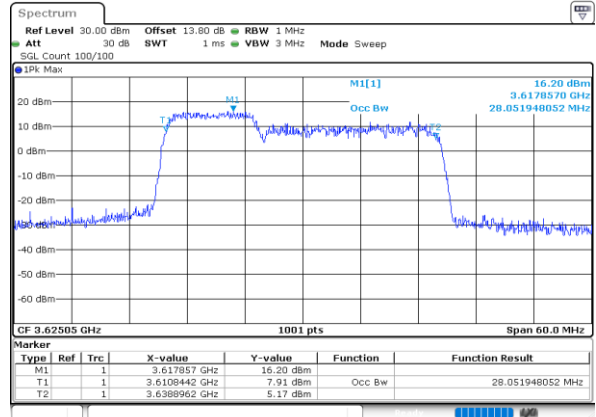

LTE Band 48C

64QAM

Middle Channel / 20MHz+20MHz

N/A

Date: 28.FEB.2024 16:21:26

Occupied Bandwidth

Mode	LTE Band 48C : 99%OBW(MHz)			
QPSK				
BW	5MHz+20MHz	10MHz+20MHz	15MHz+20MHz	20MHz+5MHz
Middle CH	23.22	28.05	32.79	23.32
BW	20MHz+10MHz	20MHz+15MHz	20MHz+20MHz	N/A
Middle CH	28.05	32.86	37.64	-
16QAM				
BW	5MHz+20MHz	10MHz+20MHz	15MHz+20MHz	20MHz+5MHz
Middle CH	23.17	27.87	32.72	23.32
BW	20MHz+10MHz	20MHz+15MHz	20MHz+20MHz	N/A
Middle CH	27.99	32.79	37.56	-
64QAM				
BW	5MHz+20MHz	10MHz+20MHz	15MHz+20MHz	20MHz+5MHz
Middle CH	23.17	27.99	32.86	23.17
BW	20MHz+10MHz	20MHz+15MHz	20MHz+20MHz	N/A
Middle CH	27.87	32.72	37.64	-

LTE Band 48C

QPSK

Middle Channel / 5MHz+20MHz

Date: 28.FEB.2024 16:01:53

Middle Channel / 10MHz+20MHz

Date: 28.FEB.2024 16:07:51

Middle Channel / 15MHz+20MHz

Date: 28.FEB.2024 16:14:20

Middle Channel / 20MHz+5MHz

Date: 28.FEB.2024 16:05:08

Middle Channel / 20MHz+10MHz

Date: 28.FEB.2024 16:11:05

Middle Channel / 20MHz+15MHz

Date: 28.FEB.2024 16:17:34

LTE Band 48C

QPSK