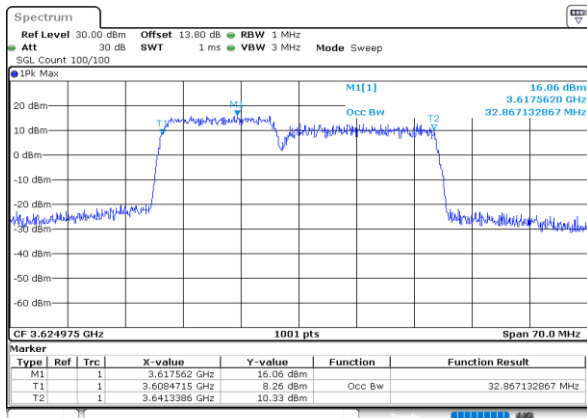

LTE Band 48C

16QAM

Middle Channel / 20MHz+20MHz

N/A

LTE Band 48C

64QAM

Middle Channel / 5MHz+20MHz

Middle Channel / 10MHz+20MHz

Middle Channel / 15MHz+20MHz

Middle Channel / 20MHz+5MHz

Middle Channel / 20MHz+10MHz

Middle Channel / 20MHz+15MHz

LTE Band 48C

64QAM

Middle Channel / 20MHz+20MHz

N/A