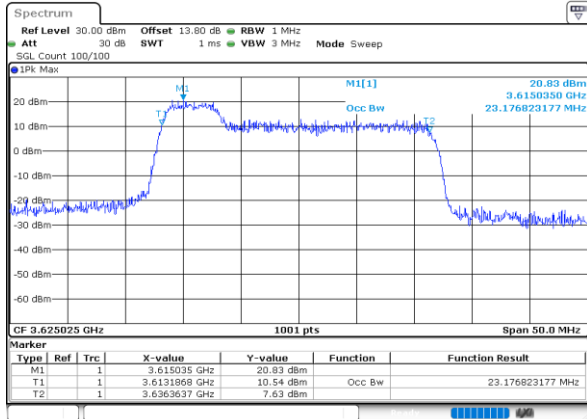

LTE Band 48C

16QAM

Middle Channel / 20MHz+20MHz

N/A

LTE Band 48C

64QAM

Middle Channel / 5MHz+20MHz

Middle Channel / 10MHz+20MHz

Middle Channel / 15MHz+20MHz

Middle Channel / 20MHz+5MHz

Middle Channel / 20MHz+10MHz

Middle Channel / 20MHz+15MHz

LTE Band 48C

64QAM

Middle Channel / 20MHz+20MHz

N/A