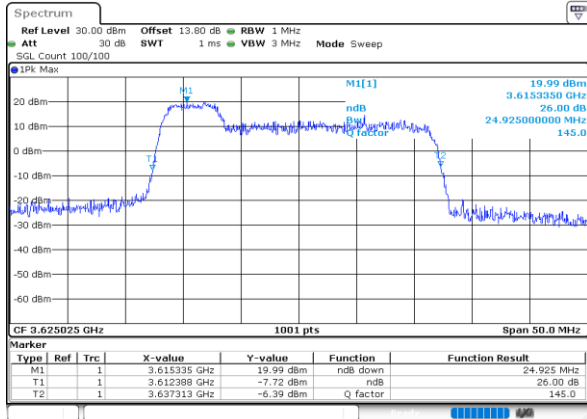

LTE Band 48C

64QAM

Middle Channel / 5MHz+20MHz

Middle Channel / 10MHz+20MHz

Middle Channel / 15MHz+20MHz

Middle Channel / 20MHz+5MHz

Middle Channel / 20MHz+10MHz

Middle Channel / 20MHz+15MHz

LTE Band 48C

64QAM

Middle Channel / 20MHz+20MHz

N/A

Date: 28.FEB.2024 16:21:26

Occupied Bandwidth

Mode	LTE Band 48C : 99%OBW(MHz)			
QPSK				
BW	5MHz+20MHz	10MHz+20MHz	15MHz+20MHz	20MHz+5MHz
Middle CH	23.22	28.05	32.79	23.32
BW	20MHz+10MHz	20MHz+15MHz	20MHz+20MHz	N/A
Middle CH	28.05	32.86	37.64	-
16QAM				
BW	5MHz+20MHz	10MHz+20MHz	15MHz+20MHz	20MHz+5MHz
Middle CH	23.17	27.87	32.72	23.32
BW	20MHz+10MHz	20MHz+15MHz	20MHz+20MHz	N/A
Middle CH	27.99	32.79	37.56	-
64QAM				
BW	5MHz+20MHz	10MHz+20MHz	15MHz+20MHz	20MHz+5MHz
Middle CH	23.17	27.99	32.86	23.17
BW	20MHz+10MHz	20MHz+15MHz	20MHz+20MHz	N/A
Middle CH	27.87	32.72	37.64	-