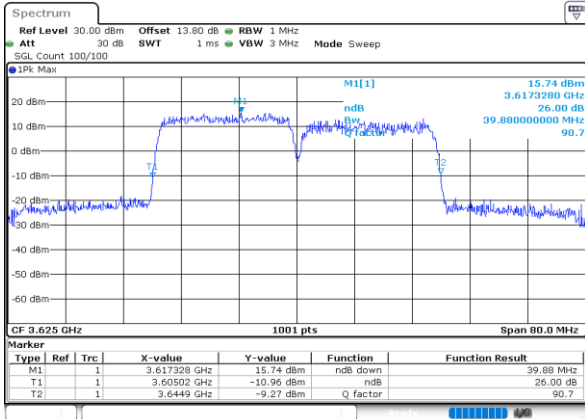

LTE Band 48C

64QAM

Middle Channel / 5MHz+20MHz

Middle Channel / 10MHz+20MHz

Middle Channel / 15MHz+20MHz

Middle Channel / 20MHz+5MHz

Middle Channel / 20MHz+10MHz

Middle Channel / 20MHz+15MHz

LTE Band 48C

64QAM

Middle Channel / 20MHz+20MHz

N/A

Date: 28.FEB.2024 16:21:26

Occupied Bandwidth

Mode	LTE Band 48C : 99%OBW(MHz)			
QPSK				
BW	5MHz+20MHz	10MHz+20MHz	15MHz+20MHz	20MHz+5MHz
Middle CH	23.22	28.05	32.79	23.32
BW	20MHz+10MHz	20MHz+15MHz	20MHz+20MHz	N/A
Middle CH	28.05	32.86	37.64	-
16QAM				
BW	5MHz+20MHz	10MHz+20MHz	15MHz+20MHz	20MHz+5MHz
Middle CH	23.17	27.87	32.72	23.32
BW	20MHz+10MHz	20MHz+15MHz	20MHz+20MHz	N/A
Middle CH	27.99	32.79	37.56	-
64QAM				
BW	5MHz+20MHz	10MHz+20MHz	15MHz+20MHz	20MHz+5MHz
Middle CH	23.17	27.99	32.86	23.17
BW	20MHz+10MHz	20MHz+15MHz	20MHz+20MHz	N/A
Middle CH	27.87	32.72	37.64	-