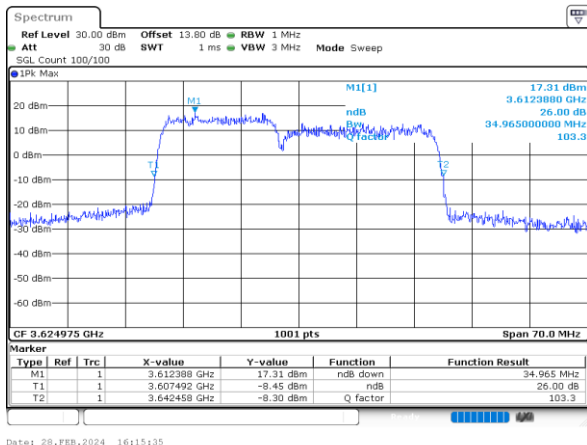

LTE Band 48C

64QAM

Middle Channel / 5MHz+20MHz

Middle Channel / 10MHz+20MHz

Middle Channel / 15MHz+20MHz

Middle Channel / 20MHz+5MHz

Middle Channel / 20MHz+10MHz

Middle Channel / 20MHz+15MHz

LTE Band 48C

64QAM

Middle Channel / 20MHz+20MHz

N/A

Date: 28.FEB.2024 16:21:26

Occupied Bandwidth

Mode	LTE Band 48C : 99%OBW(MHz)			
QPSK				
BW	5MHz+20MHz	10MHz+20MHz	15MHz+20MHz	20MHz+5MHz
Middle CH	23.22	28.05	32.79	23.32
BW	20MHz+10MHz	20MHz+15MHz	20MHz+20MHz	N/A
Middle CH	28.05	32.86	37.64	-
16QAM				
BW	5MHz+20MHz	10MHz+20MHz	15MHz+20MHz	20MHz+5MHz
Middle CH	23.17	27.87	32.72	23.32
BW	20MHz+10MHz	20MHz+15MHz	20MHz+20MHz	N/A
Middle CH	27.99	32.79	37.56	-
64QAM				
BW	5MHz+20MHz	10MHz+20MHz	15MHz+20MHz	20MHz+5MHz
Middle CH	23.17	27.99	32.86	23.17
BW	20MHz+10MHz	20MHz+15MHz	20MHz+20MHz	N/A
Middle CH	27.87	32.72	37.64	-