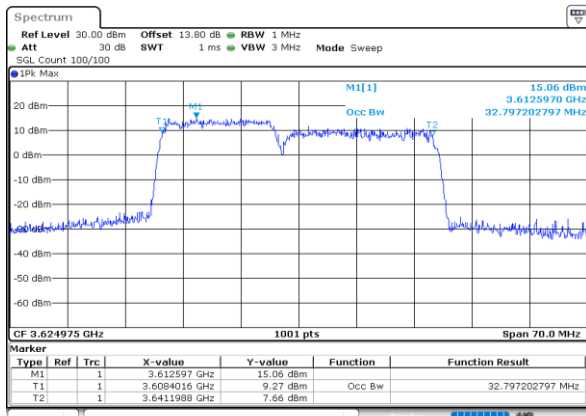

LTE Band 48C

64QAM

Middle Channel / 20MHz+20MHz

N/A

Date: 28.FEB.2024 16:21:26

Occupied Bandwidth

Mode	LTE Band 48C : 99%OBW(MHz)			
QPSK				
BW	5MHz+20MHz	10MHz+20MHz	15MHz+20MHz	20MHz+5MHz
Middle CH	23.22	28.05	32.79	23.32
BW	20MHz+10MHz	20MHz+15MHz	20MHz+20MHz	N/A
Middle CH	28.05	32.86	37.64	-
16QAM				
BW	5MHz+20MHz	10MHz+20MHz	15MHz+20MHz	20MHz+5MHz
Middle CH	23.17	27.87	32.72	23.32
BW	20MHz+10MHz	20MHz+15MHz	20MHz+20MHz	N/A
Middle CH	27.99	32.79	37.56	-
64QAM				
BW	5MHz+20MHz	10MHz+20MHz	15MHz+20MHz	20MHz+5MHz
Middle CH	23.17	27.99	32.86	23.17
BW	20MHz+10MHz	20MHz+15MHz	20MHz+20MHz	N/A
Middle CH	27.87	32.72	37.64	-

LTE Band 48C

QPSK

Middle Channel / 5MHz+20MHz

Date: 28.FEB.2024 16:01:53

Middle Channel / 10MHz+20MHz

Date: 28.FEB.2024 16:07:51

Middle Channel / 15MHz+20MHz

Date: 28.FEB.2024 16:14:20