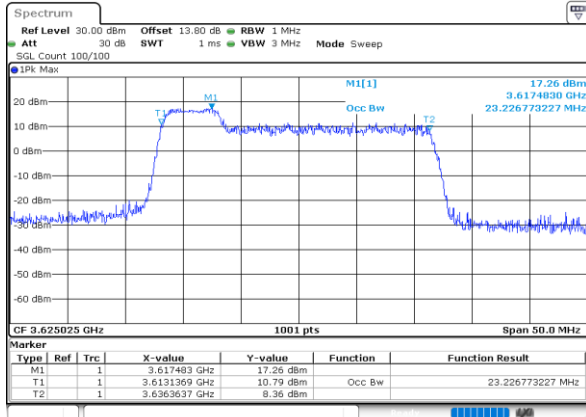

LTE Band 48C

64QAM

Middle Channel / 5MHz+20MHz

Middle Channel / 10MHz+20MHz

Middle Channel / 15MHz+20MHz

Middle Channel / 20MHz+5MHz

Middle Channel / 20MHz+10MHz

Middle Channel / 20MHz+15MHz

LTE Band 48C

64QAM

Middle Channel / 20MHz+20MHz

N/A

Date: 28.FEB.2024 16:21:26

Occupied Bandwidth

Mode	LTE Band 48C : 99%OBW(MHz)			
QPSK				
BW	5MHz+20MHz	10MHz+20MHz	15MHz+20MHz	20MHz+5MHz
Middle CH	23.22	28.05	32.79	23.32
BW	20MHz+10MHz	20MHz+15MHz	20MHz+20MHz	N/A
Middle CH	28.05	32.86	37.64	-
16QAM				
BW	5MHz+20MHz	10MHz+20MHz	15MHz+20MHz	20MHz+5MHz
Middle CH	23.17	27.87	32.72	23.32
BW	20MHz+10MHz	20MHz+15MHz	20MHz+20MHz	N/A
Middle CH	27.99	32.79	37.56	-
64QAM				
BW	5MHz+20MHz	10MHz+20MHz	15MHz+20MHz	20MHz+5MHz
Middle CH	23.17	27.99	32.86	23.17
BW	20MHz+10MHz	20MHz+15MHz	20MHz+20MHz	N/A
Middle CH	27.87	32.72	37.64	-

LTE Band 48C

QPSK

Middle Channel / 5MHz+20MHz

Date: 28.FEB.2024 16:01:53

Middle Channel / 10MHz+20MHz

Date: 28.FEB.2024 16:07:51

Middle Channel / 15MHz+20MHz

Date: 28.FEB.2024 16:14:20