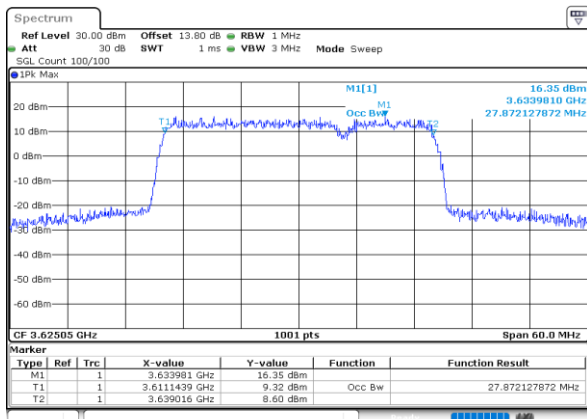

LTE Band 48C

16QAM

Middle Channel / 20MHz+20MHz

N/A

LTE Band 48C

64QAM

Middle Channel / 5MHz+20MHz

Middle Channel / 10MHz+20MHz

Middle Channel / 15MHz+20MHz

Middle Channel / 20MHz+5MHz

Middle Channel / 20MHz+10MHz

Middle Channel / 20MHz+15MHz

LTE Band 48C

64QAM

Middle Channel / 20MHz+20MHz

N/A