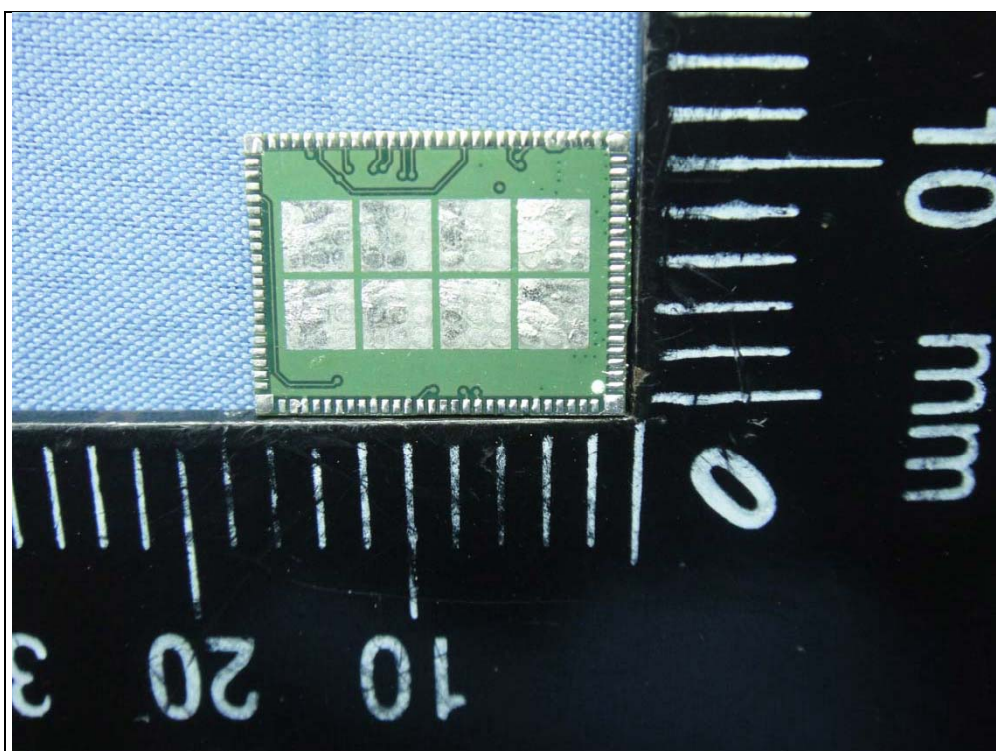

CONSTRUCTION PHOTOS OF EUT

Antenna (Main / Brand: WNC, Model No.: 81.EBJ15.005)

A D T

Antenna (Aux / Brand: WNC, Model No.: 81-EBJ15.005)

A D T

Antenna (Main / Brand: WNC, Model: 81.ED415.001)

A D T

Antenna (Aux / Brand: WNC, Model: 81.ED415.001)