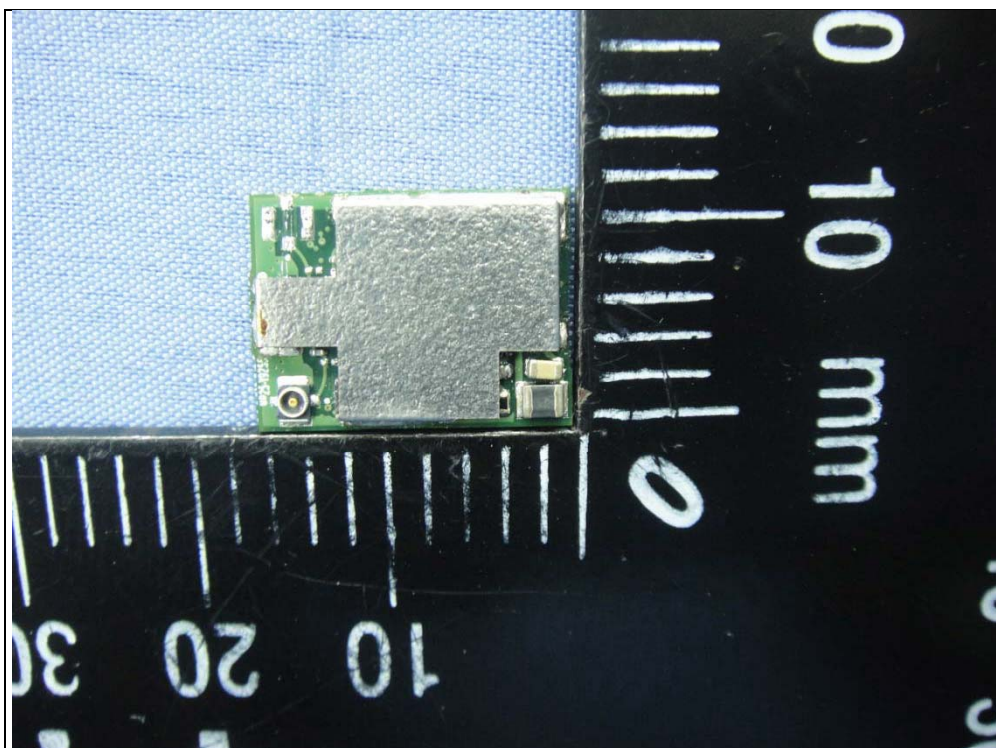

CONSTRUCTION PHOTOS OF EUT

Antenna (Main / Brand: WNC, Model No.: 81.EBJ15.005)

A D T

Antenna (Aux / Brand: WNC, Model No.: 81-EBJ15.005)

A D T

Antenna (Main / Brand: WNC, Model: 81.ED415.001)

A D T

Antenna (Aux / Brand: WNC, Model: 81.ED415.001)