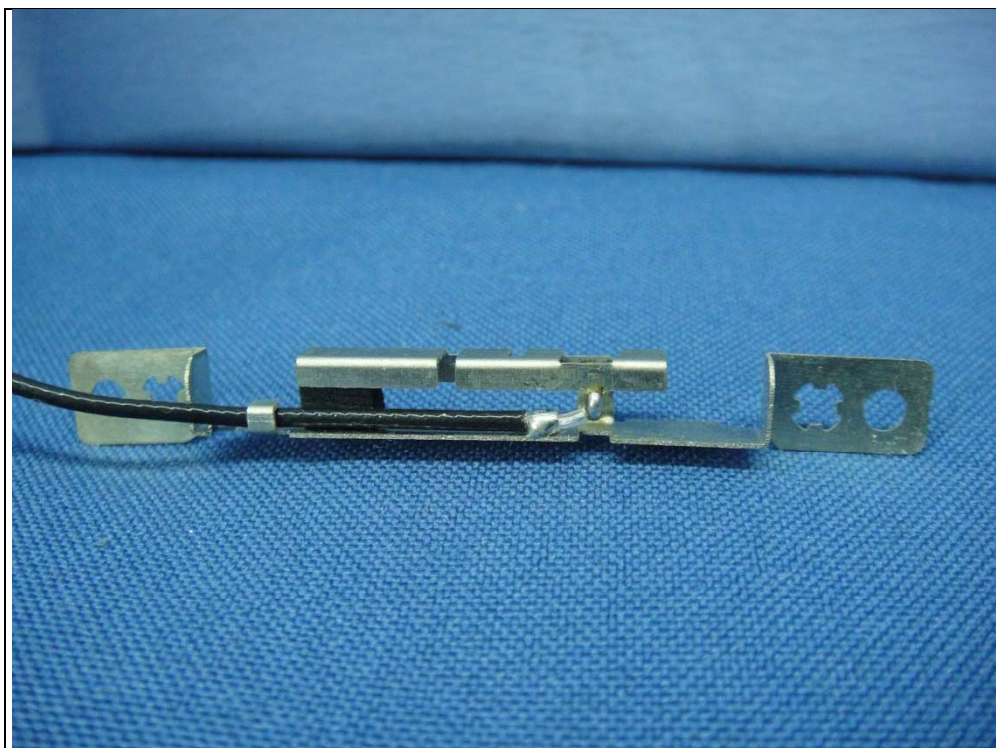

CONSTRUCTION PHOTOS OF EUT

Antenna (Main / Brand: WNC, Model No.: 81.EBJ15.005)

A D T

Antenna (Aux / Brand: WNC, Model No.: 81-EBJ15.005)

A D T

Antenna (Main / Brand: WNC, Model: 81.ED415.001)

A D T

Antenna (Aux / Brand: WNC, Model: 81.ED415.001)