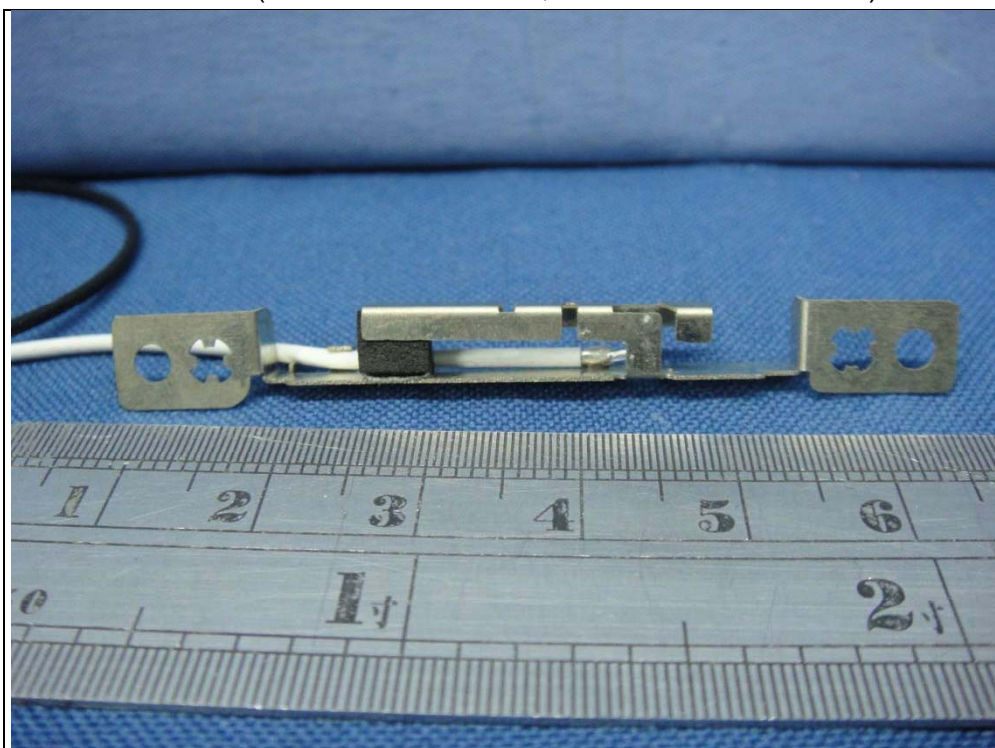

CONSTRUCTION PHOTOS OF EUT

Antenna (Main / Brand: WNC, Model No.: 81.EBJ15.005)

A D T

Antenna (Aux / Brand: WNC, Model No.: 81-EBJ15.005)

A D T

Antenna (Main / Brand: WNC, Model: 81.ED415.001)

A D T

Antenna (Aux / Brand: WNC, Model: 81.ED415.001)