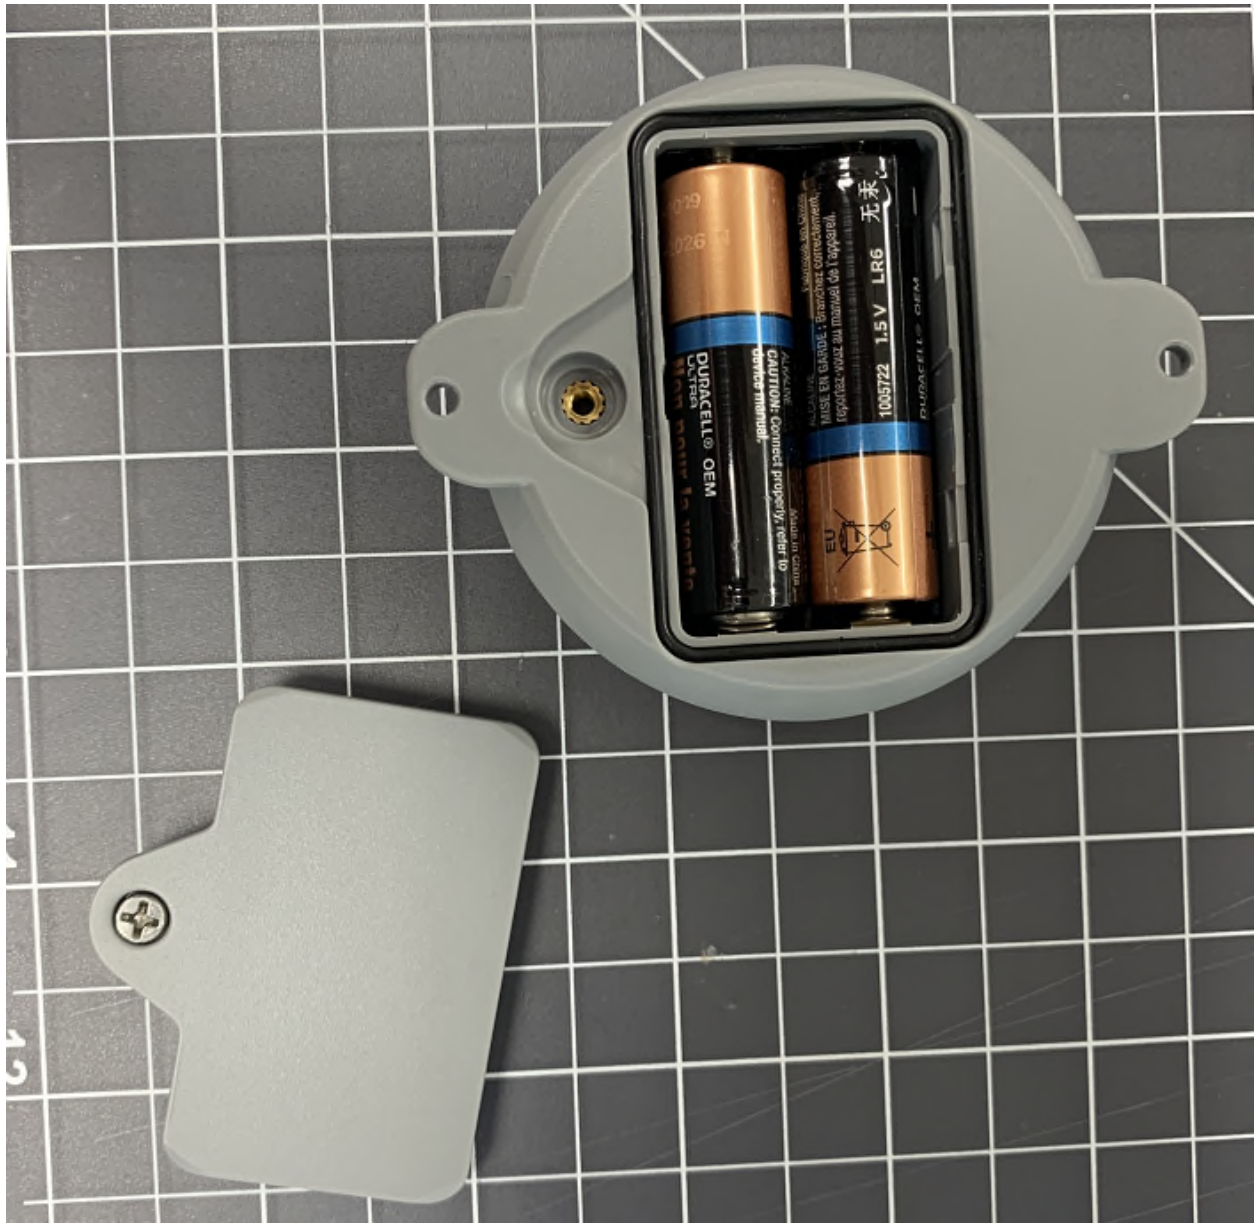

079
026

ALCANTARA
CAUTION - Connect properly, refer to
owner's manual.

DURACELL® OEM
ULTRA

ALCANTARA
MISE EN GARDE : Brancher correctement.
Reportez-vous au manuel de l'appareil.

1005722 1.5 V LR6 无汞

DURACELL® OEM