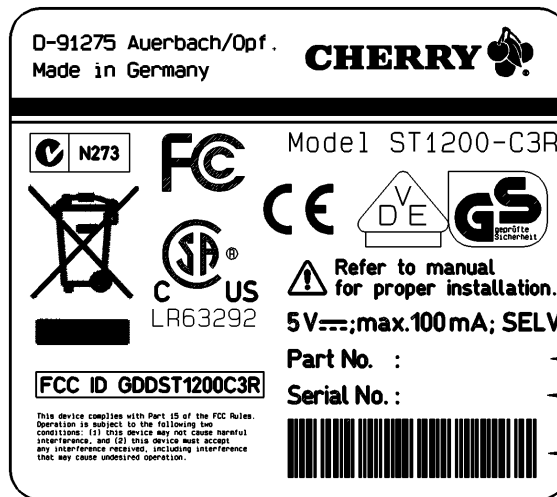

Achtung! Für Bedruckung:
Nur Thermotransferfolie 643-2953 verwenden!

Serien-Nummer als Barcode

Serien-Nr. mit vorangestelltem Buchstaben
(Buchstabe siehe Tabelle 1)
und codiertes Fertigungsdatum
Stand-Alone-Nr. mit gültigem
Stücklisten-Index

Tabelle 1

Produktion	Made in ...	Buchstabe vor Serien-Nr.
Auerbach	Germany	G
Klasterec	Germany	C

gefertigt aus 643-2843