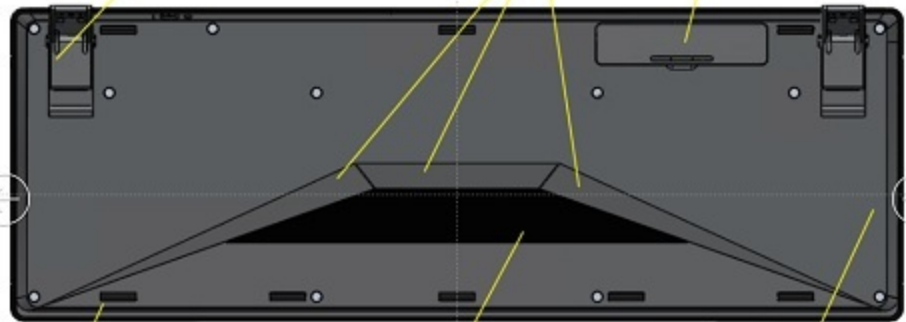

BAW-1076  
 CHERRY KW 9200 MINI  
 BELLY LABEL - KEYBOARD  
 PRINT INSTRUCTION

Font: CHERRY DIN, SimSun  
 Size: min. 6 pt.

# Bottom view

Label