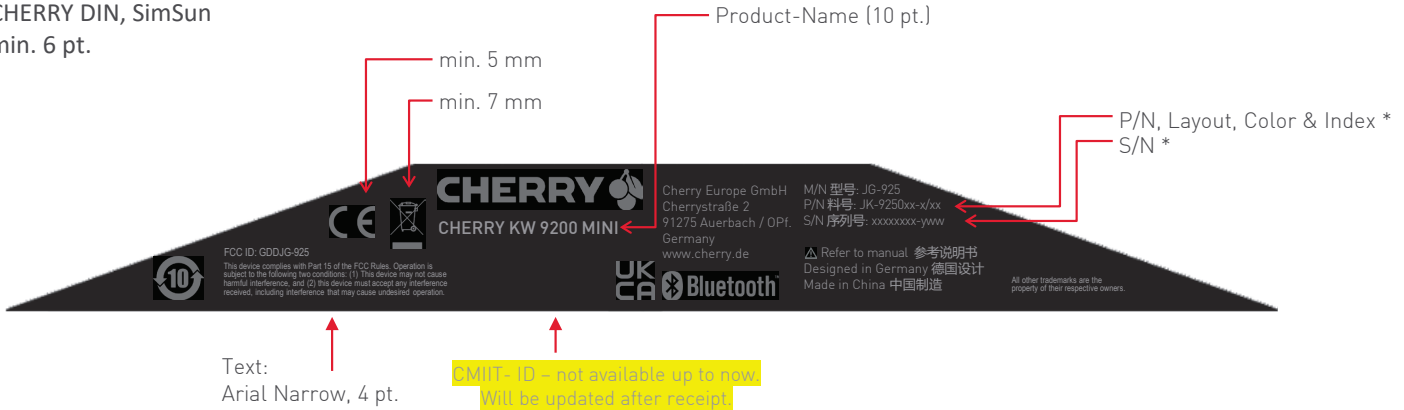

BAW-1076  
 CHERRY KW 9200 MINI  
 BELLY LABEL - KEYBOARD  
 PRINT INSTRUCTION

Font: CHERRY DIN, SimSun  
 Size: min. 6 pt.

# Bottom view

Label