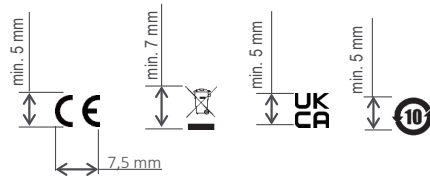

BAW-1076  
 CHERRY KW 9200 MINI  
 BELLY LABEL - KEYBOARD  
 PRINT INSTRUCTION

Font: CHERRY DIN, SimSun  
 Size: min. 6 pt.

# Bottom view

Label