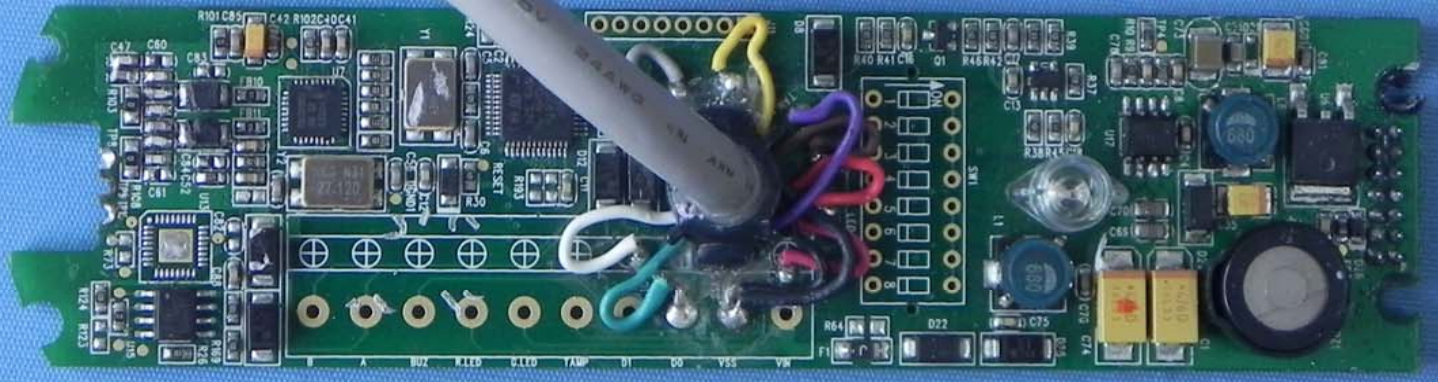

Model:Model: AY-G6370B+P00

E85416
MULTI I
1368HL3
PA 94V-0
26 M

ROSSLARE
AY65x0
0101-2000349+04

D34 D35 D36 D37 D38 D39 D40 D41
D42 D43 D44 D45 D46 D47 D48 D49 D50

R151
R150
R149
R148

ROSSI
CP-6020200-020
BRUSHLESS MOTOR

R147
R146
R145
R144

R143
R142
R141
R140

R139
R138
R137
R136

R135
R134
R133
R132

R131
R130
R129
R128

R127
R126
R125
R124
R123
R122
R121
R120
R119
R118
R117
R116
R115
R114
R113
R112
R111
R110
R109
R108
R107
R106
R105