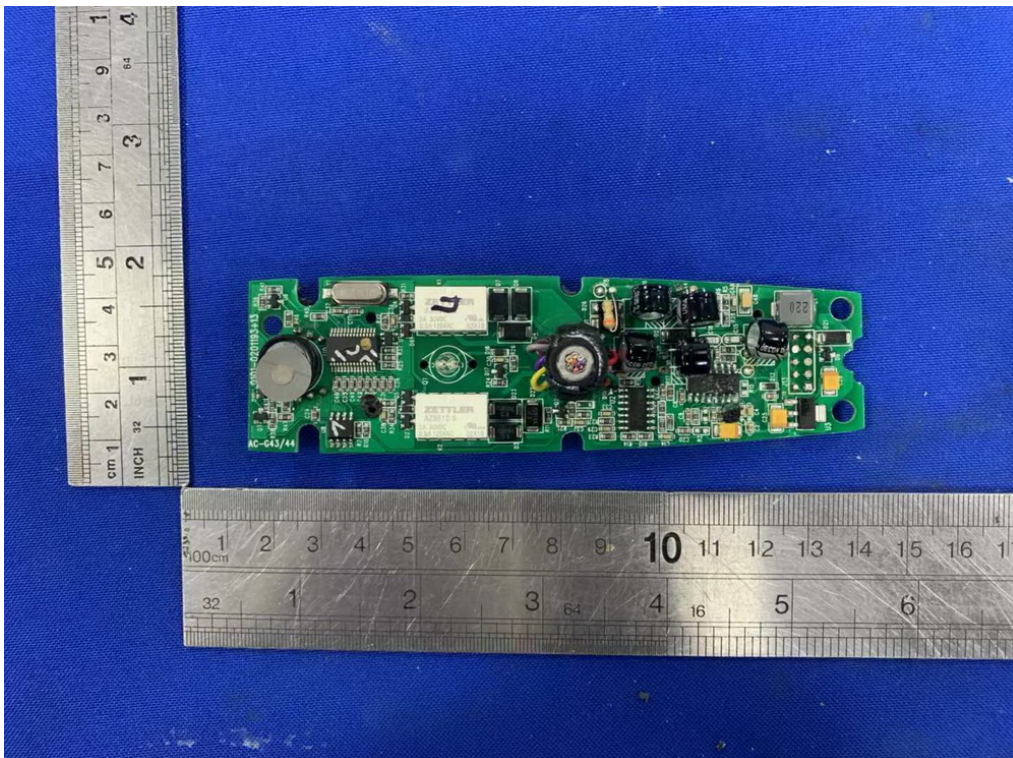

# FCC ID: GCD-ACG4X

RFID ANT