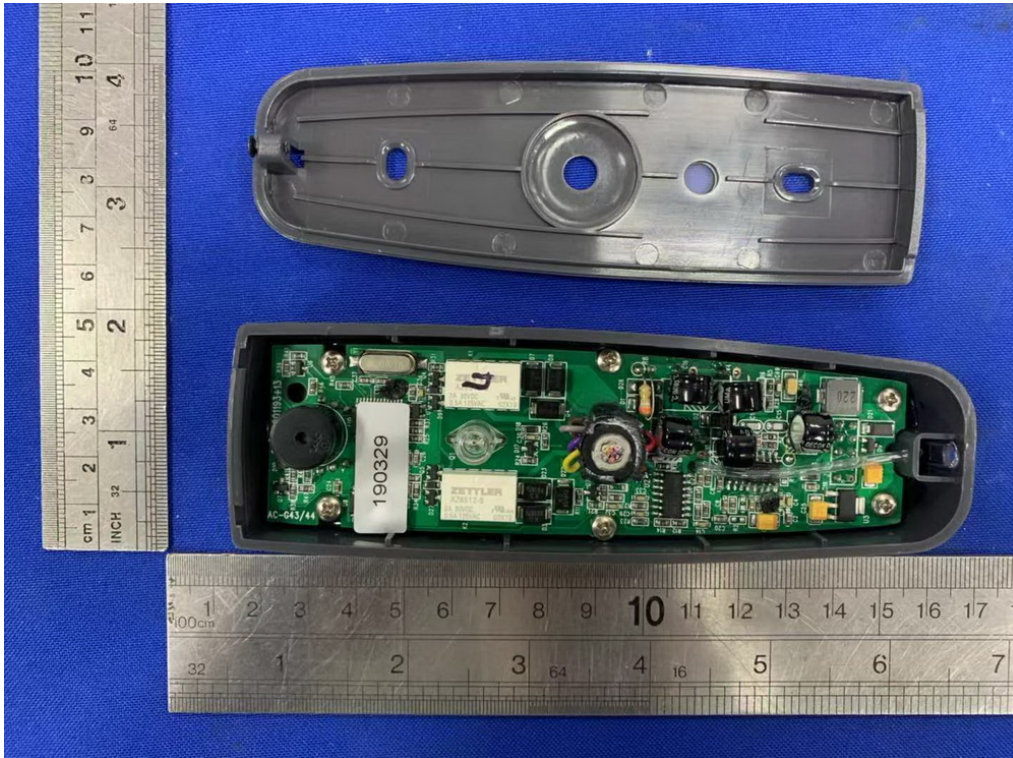

# FCC ID: GCD-ACG4X

RFID ANT