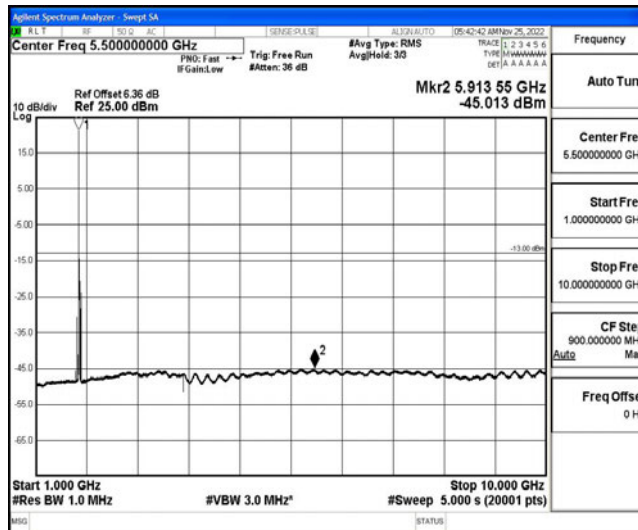

Band66-20MHz-QPSK-132572-1RB#0-Range1:0.009~0.15MHz

Band66-20MHz-QPSK-132572-1RB#0-Range2:0.15~30MHz

Band66-20MHz-QPSK-132572-1RB#0-Range3:30~1000MHz

Band66-20MHz-QPSK-132572-1RB#0-Range4: 1000~10000MHz

Band66-20MHz-QPSK-132572-1RB#0-Range5: 10000~20000MHz