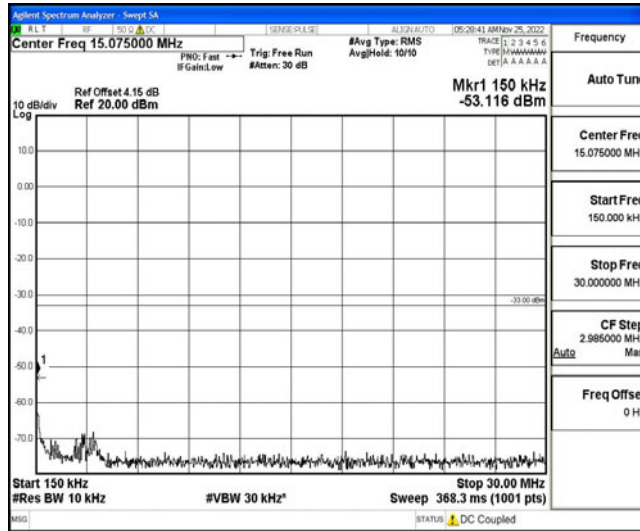

Band66-10MHz-16QAM-132622-1RB#0-Range4:1000~10000MHz

Band66-10MHz-16QAM-132622-1RB#0-Range5:10000~20000MHz

Band66-15MHz-QPSK-132047-1RB#0-Range1:0.009~0.15MHz

Band66-15MHz-QPSK-132047-1RB#0-Range2:0.15~30MHz