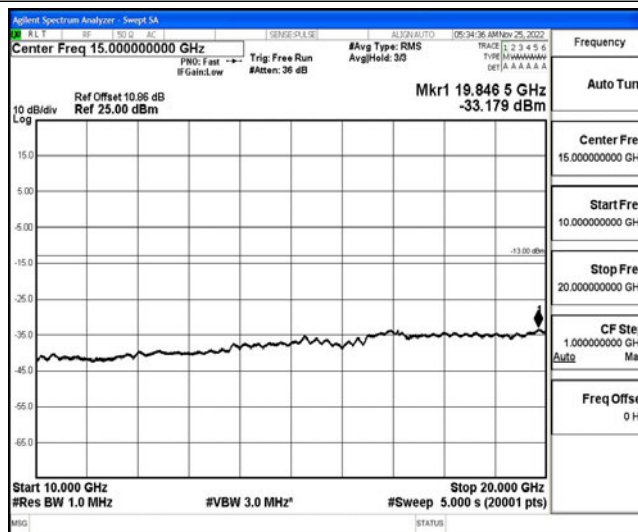

Band66-15MHz-16QAM-132597-1RB#0-Range3:30~1000MHz

Band66-15MHz-16QAM-132597-1RB#0-Range4:1000~10000MHz

Band66-15MHz-16QAM-132597-1RB#0-Range5:10000~20000MHz

Band66-20MHz-QPSK-132072-1RB#0-Range1:0.009~0.15MHz