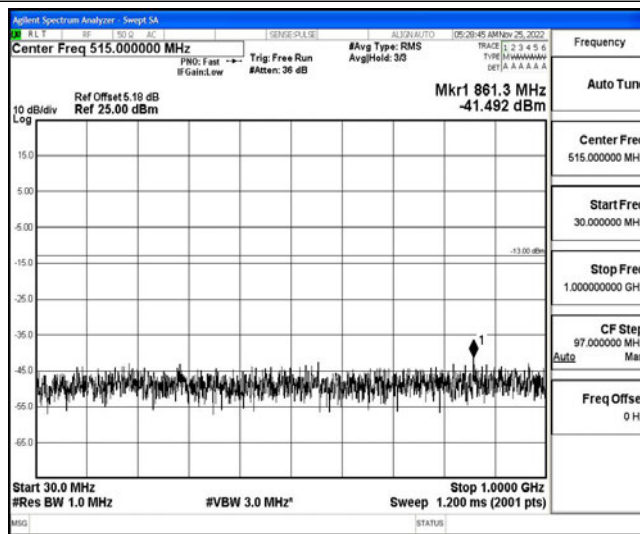

Band66-15MHz-QPSK-132047-1RB#0-Range3:30~1000MHz

Band66-15MHz-QPSK-132047-1RB#0-Range4:1000~10000MHz