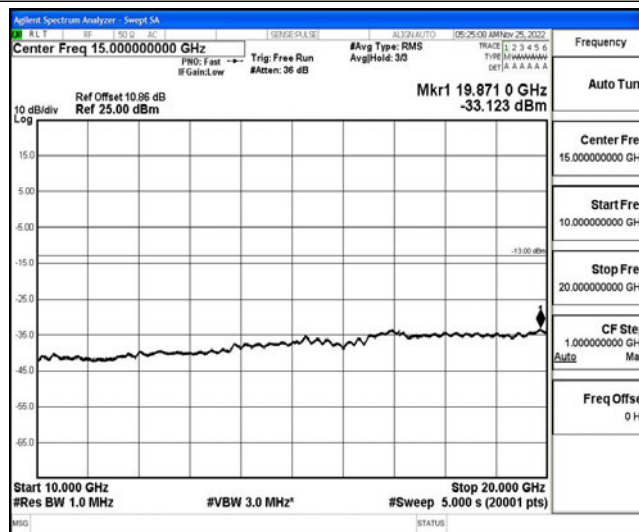

Band66-10MHz-16QAM-132622-1RB#0-Range4:1000~10000MHz

Band66-10MHz-16QAM-132622-1RB#0-Range5:10000~20000MHz

Band66-15MHz-QPSK-132047-1RB#0-Range1:0.009~0.15MHz

Band66-15MHz-QPSK-132047-1RB#0-Range2:0.15~30MHz