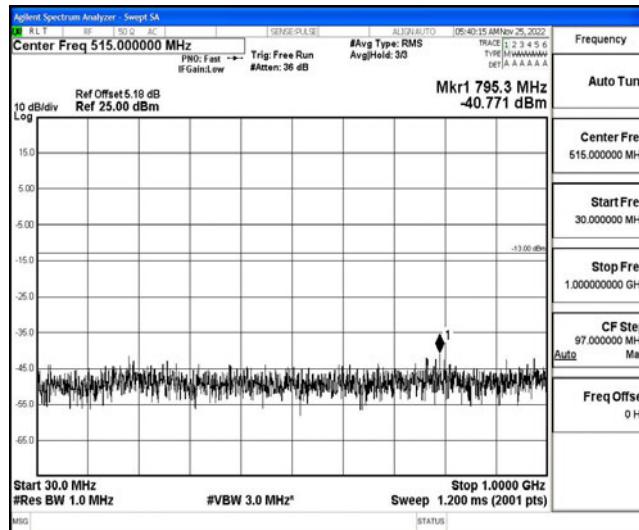

Band66-20MHz-QPSK-132322-1RB#0-Range1:0.009~0.15MHz

Band66-20MHz-QPSK-132322-1RB#0-Range2:0.15~30MHz

Band66-20MHz-QPSK-132322-1RB#0-Range3:30~1000MHz

Band66-20MHz-QPSK-132322-1RB#0-Range4:1000~10000MHz

Band66-20MHz-QPSK-132322-1RB#0-Range5:10000~20000MHz