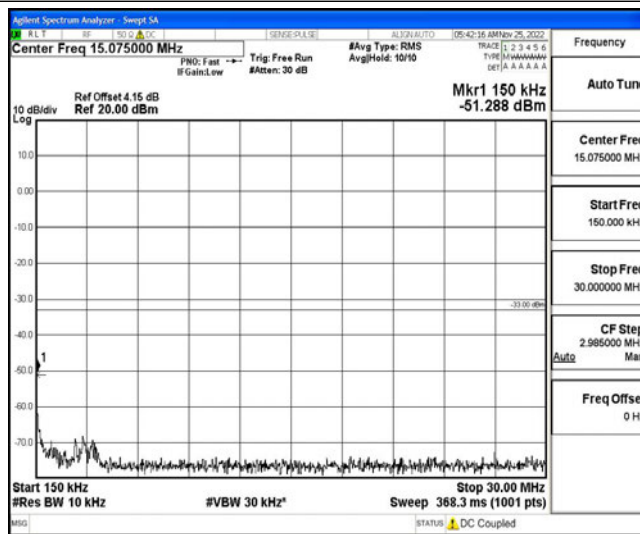

Band66-20MHz-QPSK-132572-1RB#0-Range2:0.15~30MHz

Band66-20MHz-QPSK-132572-1RB#0-Range3:30~1000MHz