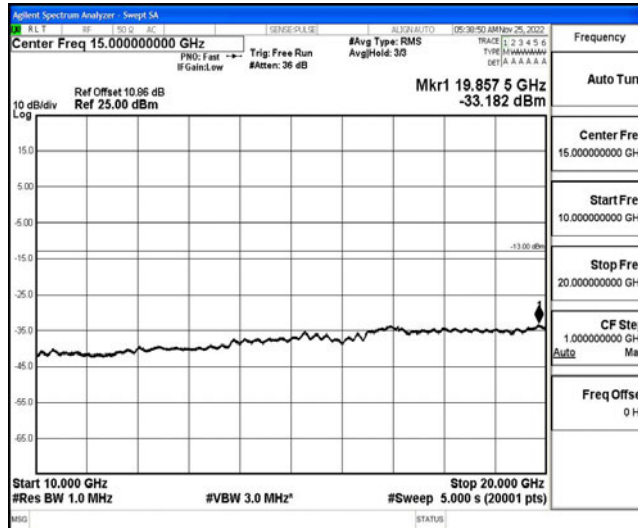

Band66-20MHz-QPSK-132072-1RB#0-Range2:0.15~30MHz

Band66-20MHz-QPSK-132072-1RB#0-Range3:30~1000MHz

Band66-20MHz-QPSK-132072-1RB#0-Range4: 1000~10000MHz

Band66-20MHz-QPSK-132072-1RB#0-Range5:10000~20000MHz