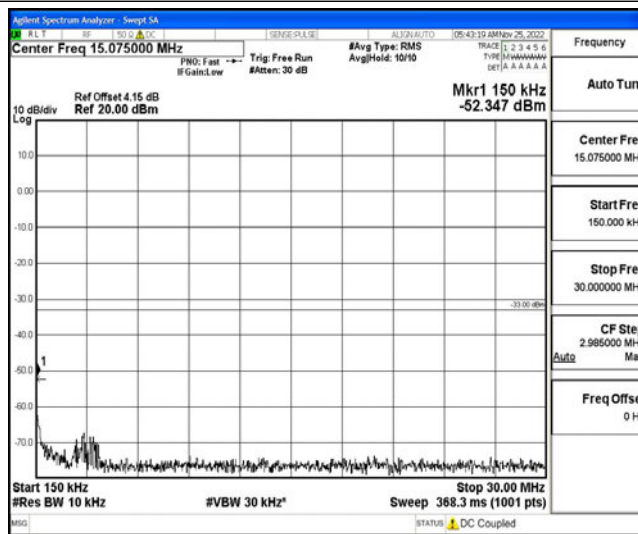

Band66-20MHz-16QAM-132322-1RB#0-Range4:1000~10000MHz

Band66-20MHz-16QAM-132322-1RB#0-Range5:10000~20000MHz

Band66-20MHz-16QAM-132572-1RB#0-Range1:0.009~0.15MHz

Band66-20MHz-16QAM-132572-1RB#0-Range2:0.15~30MHz