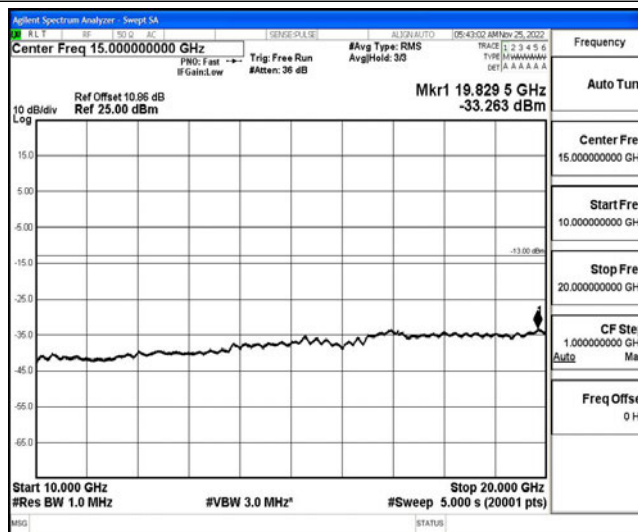

Band66-20MHz-QPSK-132572-1RB#0-Range1:0.009~0.15MHz

Band66-20MHz-QPSK-132572-1RB#0-Range2:0.15~30MHz

Band66-20MHz-QPSK-132572-1RB#0-Range3:30~1000MHz

Band66-20MHz-QPSK-132572-1RB#0-Range4: 1000~10000MHz

Band66-20MHz-QPSK-132572-1RB#0-Range5: 10000~20000MHz