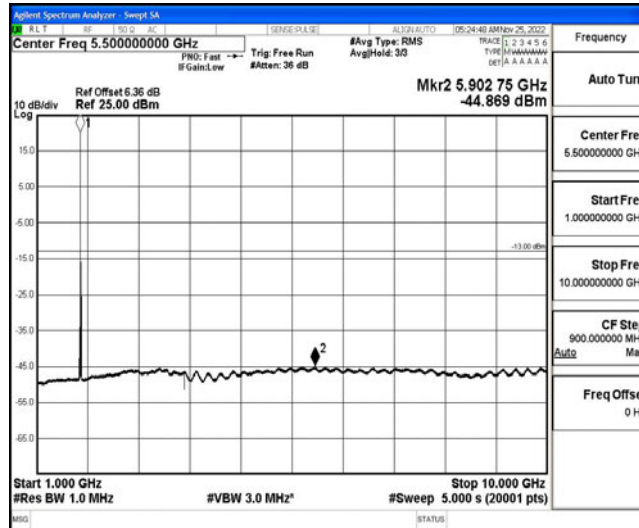

Band66-10MHz-16QAM-132622-1RB#0-Range4:1000~10000MHz

Band66-10MHz-16QAM-132622-1RB#0-Range5:10000~20000MHz

Band66-15MHz-QPSK-132047-1RB#0-Range1:0.009~0.15MHz

Band66-15MHz-QPSK-132047-1RB#0-Range2:0.15~30MHz