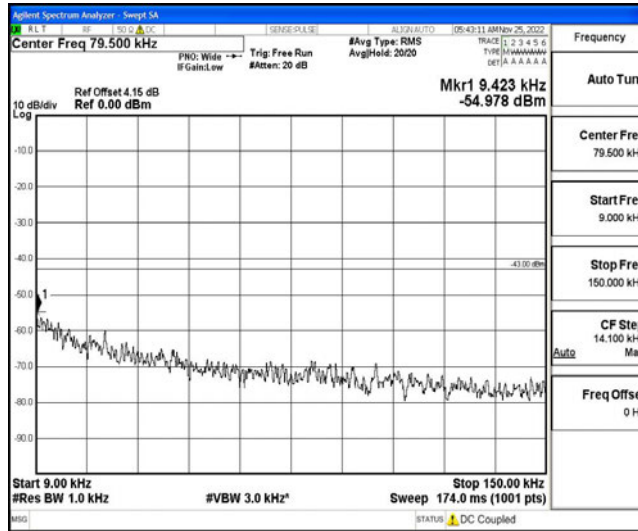

Band66-20MHz-16QAM-132322-1RB#0-Range4:1000~10000MHz

Band66-20MHz-16QAM-132322-1RB#0-Range5:10000~20000MHz

Band66-20MHz-16QAM-132572-1RB#0-Range1:0.009~0.15MHz

Band66-20MHz-16QAM-132572-1RB#0-Range2:0.15~30MHz