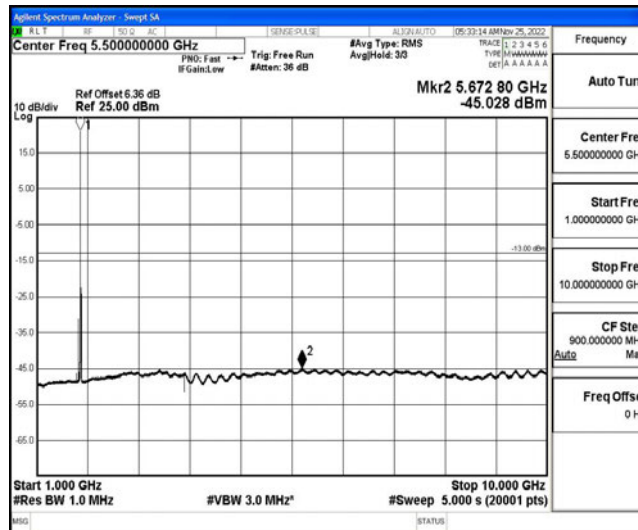

Band66-15MHz-QPSK-132597-1RB#0-Range2:0.15~30MHz

Band66-15MHz-QPSK-132597-1RB#0-Range3:30~1000MHz

Band66-15MHz-QPSK-132597-1RB#0-Range4: 1000~10000MHz

Band66-15MHz-QPSK-132597-1RB#0-Range5: 10000~20000MHz