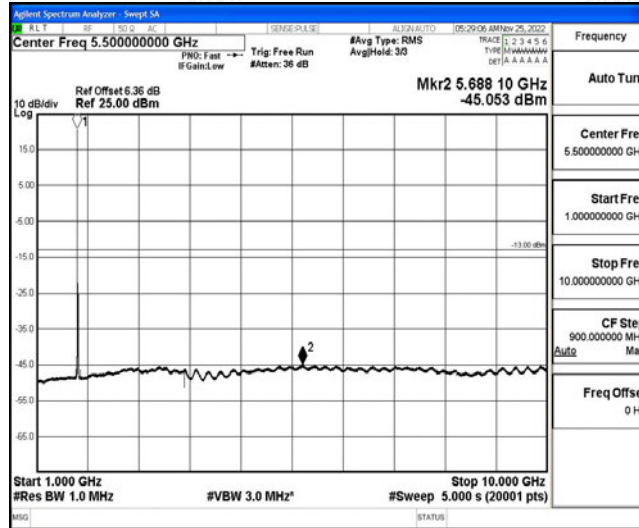

Band66-15MHz-QPSK-132047-1RB#0-Range4:1000~10000MHz

Band66-15MHz-QPSK-132047-1RB#0-Range5:10000~20000MHz