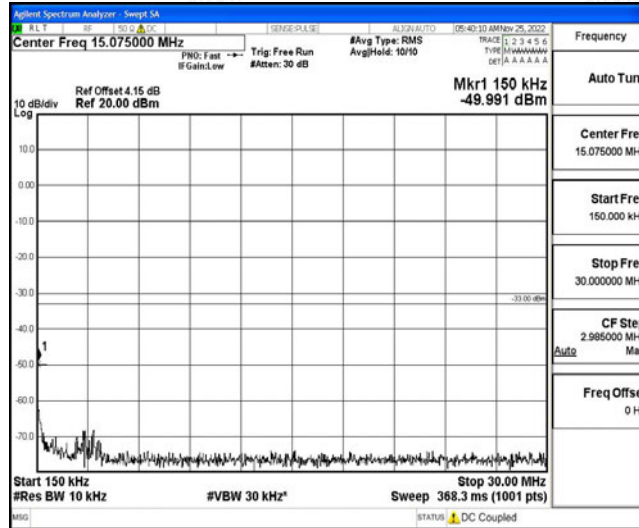

Band66-20MHz-QPSK-132322-1RB#0-Range2:0.15~30MHz

Band66-20MHz-QPSK-132322-1RB#0-Range3:30~1000MHz