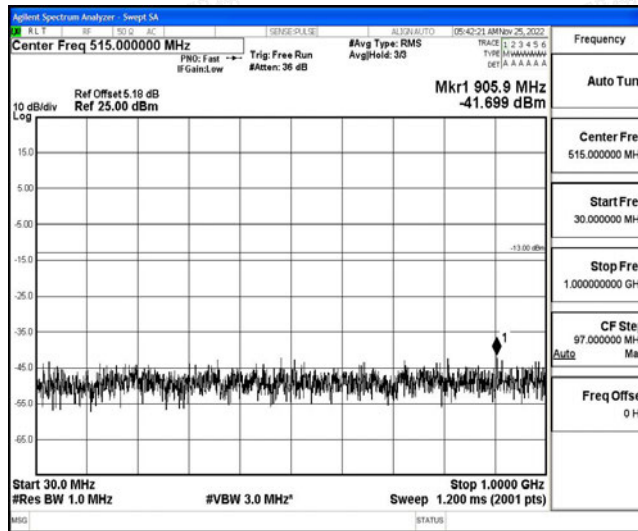

Band66-20MHz-QPSK-132572-1RB#0-Range1:0.009~0.15MHz

Band66-20MHz-QPSK-132572-1RB#0-Range2:0.15~30MHz

Band66-20MHz-QPSK-132572-1RB#0-Range3:30~1000MHz

Band66-20MHz-QPSK-132572-1RB#0-Range4: 1000~10000MHz

Band66-20MHz-QPSK-132572-1RB#0-Range5: 10000~20000MHz