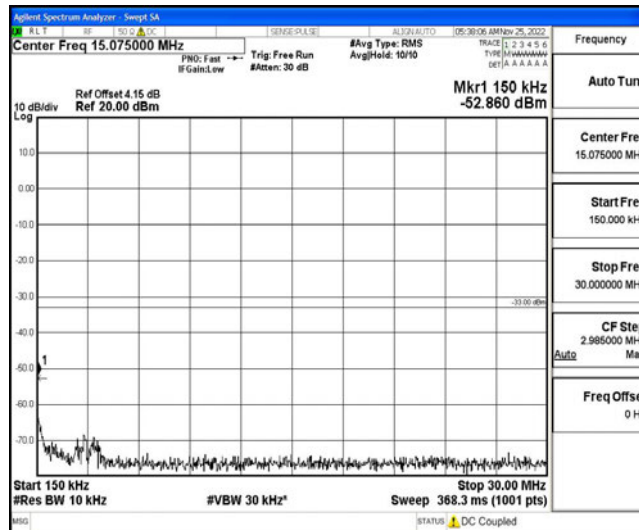

Band66-20MHz-QPSK-132072-1RB#0-Range2:0.15~30MHz

Band66-20MHz-QPSK-132072-1RB#0-Range3:30~1000MHz