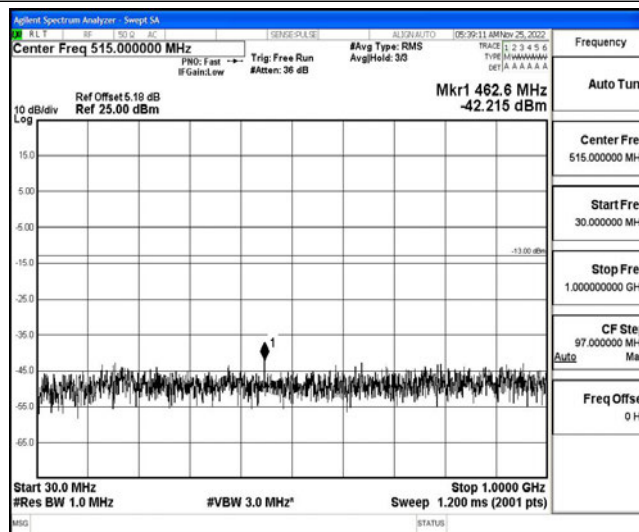

Band66-20MHz-16QAM-132072-1RB#0-Range1: 0.009~0.15MHz

Band66-20MHz-16QAM-132072-1RB#0-Range2:0.15~30MHz

Band66-20MHz-16QAM-132072-1RB#0-Range3:30~1000MHz

Band66-20MHz-16QAM-132072-1RB#0-Range4:1000~10000MHz