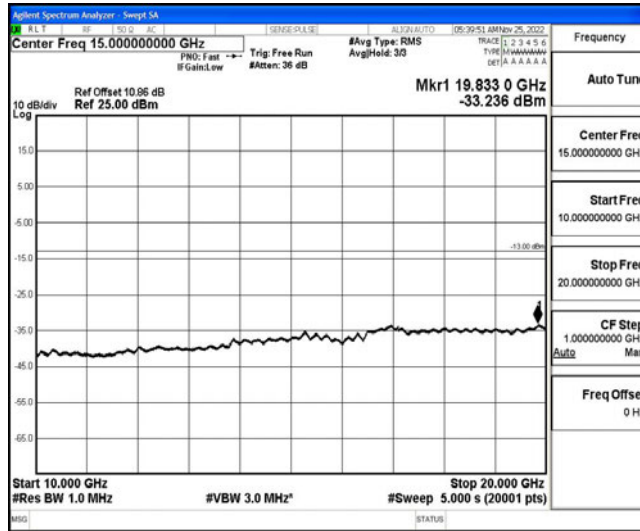

Band66-20MHz-16QAM-132072-1RB#0-Range5: 10000~20000MHz

Band66-20MHz-16QAM-132322-1RB#0-Range1:0.009~0.15MHz