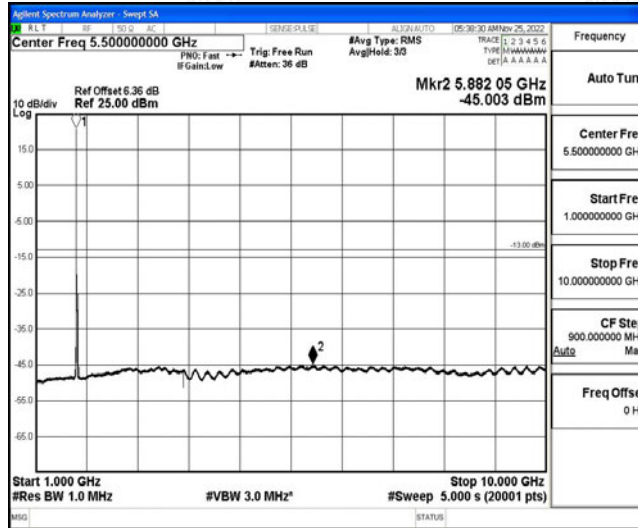

Band66-20MHz-QPSK-132072-1RB#0-Range2:0.15~30MHz

Band66-20MHz-QPSK-132072-1RB#0-Range3:30~1000MHz

Band66-20MHz-QPSK-132072-1RB#0-Range4: 1000~10000MHz

Band66-20MHz-QPSK-132072-1RB#0-Range5:10000~20000MHz