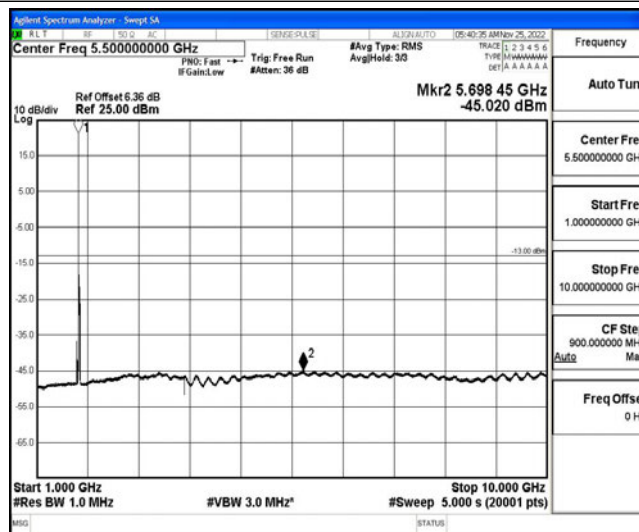

Band66-20MHz-QPSK-132322-1RB#0-Range1:0.009~0.15MHz

Band66-20MHz-QPSK-132322-1RB#0-Range2:0.15~30MHz

Band66-20MHz-QPSK-132322-1RB#0-Range3:30~1000MHz

Band66-20MHz-QPSK-132322-1RB#0-Range4:1000~10000MHz

Band66-20MHz-QPSK-132322-1RB#0-Range5:10000~20000MHz