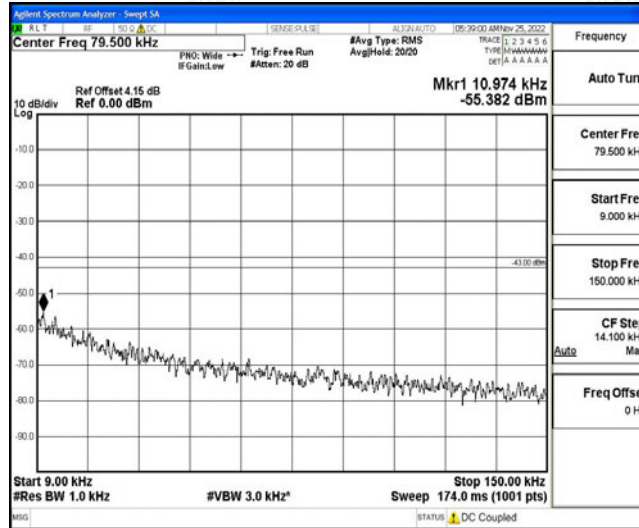

Band66-20MHz-16QAM-132072-1RB#0-Range1: 0.009~0.15MHz

Band66-20MHz-16QAM-132072-1RB#0-Range2:0.15~30MHz