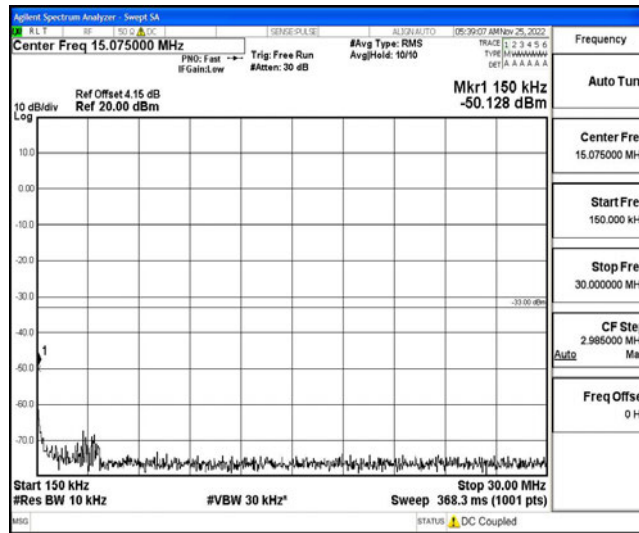

Band66-20MHz-16QAM-132072-1RB#0-Range2:0.15~30MHz

Band66-20MHz-16QAM-132072-1RB#0-Range3:30~1000MHz