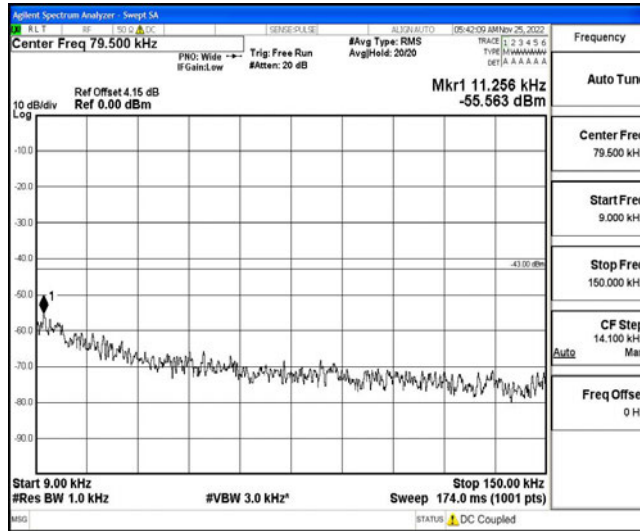

Band66-20MHz-QPSK-132572-1RB#0-Range1:0.009~0.15MHz

Band66-20MHz-QPSK-132572-1RB#0-Range2:0.15~30MHz