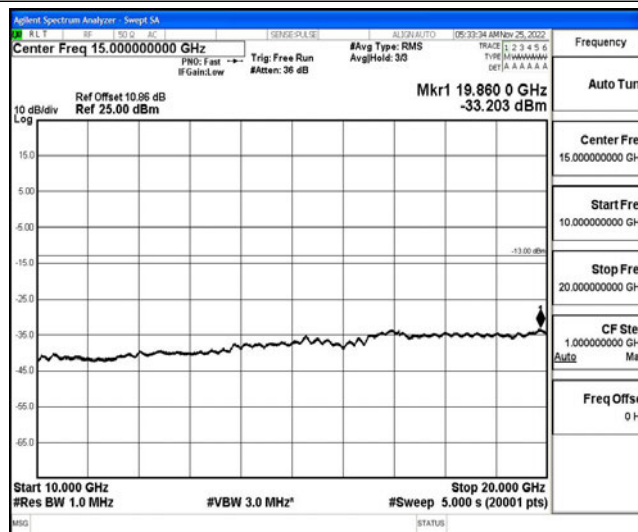

Band66-15MHz-QPSK-132597-1RB#0-Range2:0.15~30MHz

Band66-15MHz-QPSK-132597-1RB#0-Range3:30~1000MHz

Band66-15MHz-QPSK-132597-1RB#0-Range4: 1000~10000MHz

Band66-15MHz-QPSK-132597-1RB#0-Range5: 10000~20000MHz