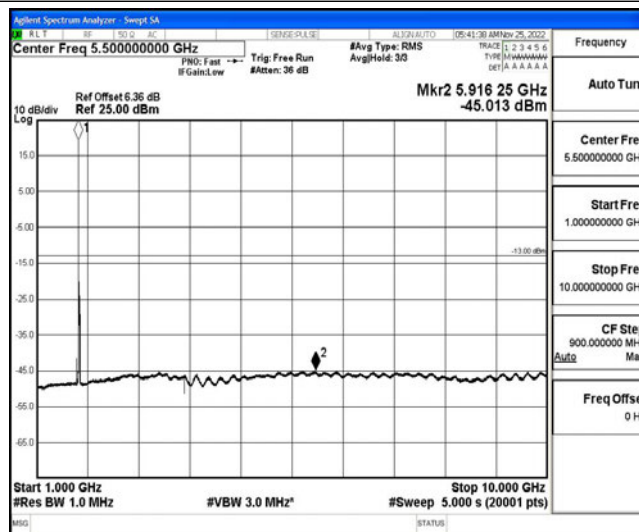

Band66-20MHz-16QAM-132322-1RB#0-Range4:1000~10000MHz

Band66-20MHz-16QAM-132322-1RB#0-Range5:10000~20000MHz