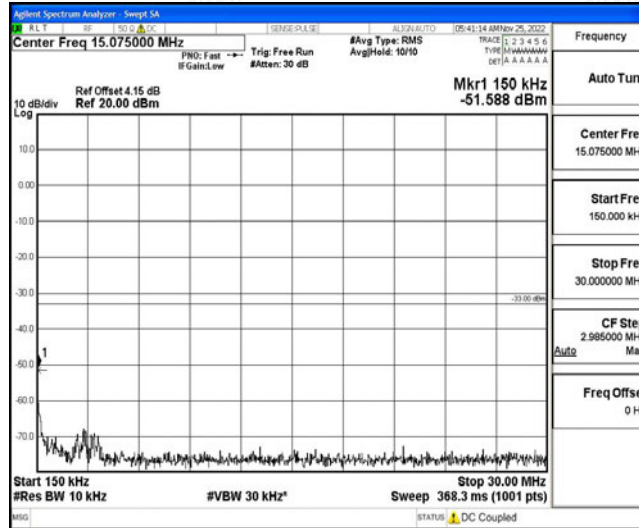

Band66-20MHz-16QAM-132072-1RB#0-Range5: 10000~20000MHz

Band66-20MHz-16QAM-132322-1RB#0-Range1:0.009~0.15MHz

Band66-20MHz-16QAM-132322-1RB#0-Range2:0.15~30MHz

Band66-20MHz-16QAM-132322-1RB#0-Range3:30~1000MHz