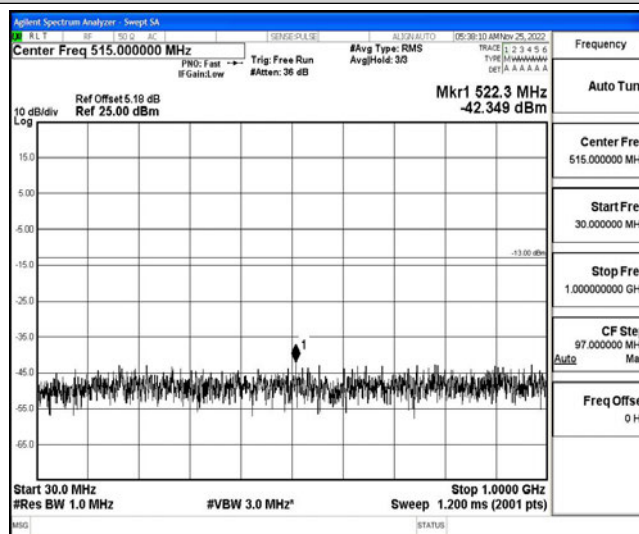

Band66-20MHz-QPSK-132072-1RB#0-Range3:30~1000MHz

Band66-20MHz-QPSK-132072-1RB#0-Range4: 1000~10000MHz