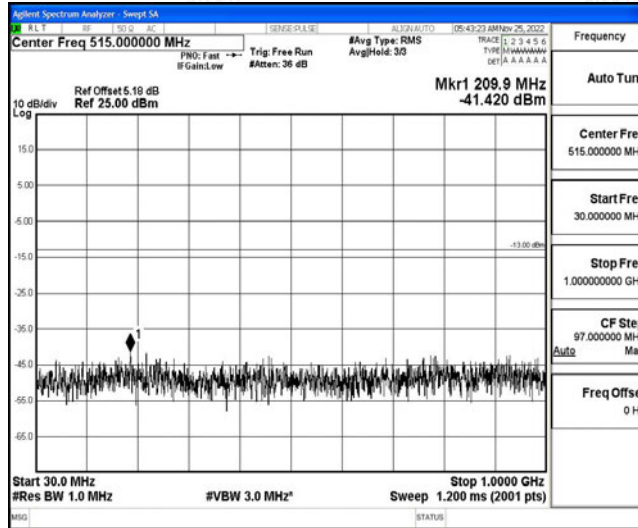

Band66-20MHz-16QAM-132572-1RB#0-Range3:30~1000MHz

Band66-20MHz-16QAM-132572-1RB#0-Range4:1000~10000MHz