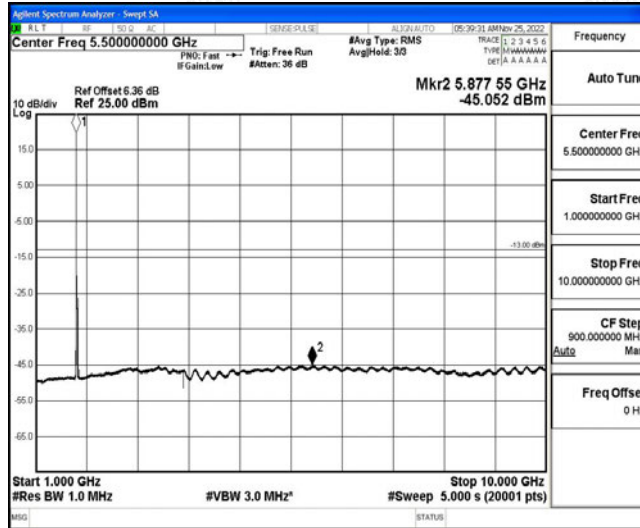

Band66-20MHz-16QAM-132072-1RB#0-Range1: 0.009~0.15MHz

Band66-20MHz-16QAM-132072-1RB#0-Range2:0.15~30MHz

Band66-20MHz-16QAM-132072-1RB#0-Range3:30~1000MHz

Band66-20MHz-16QAM-132072-1RB#0-Range4:1000~10000MHz