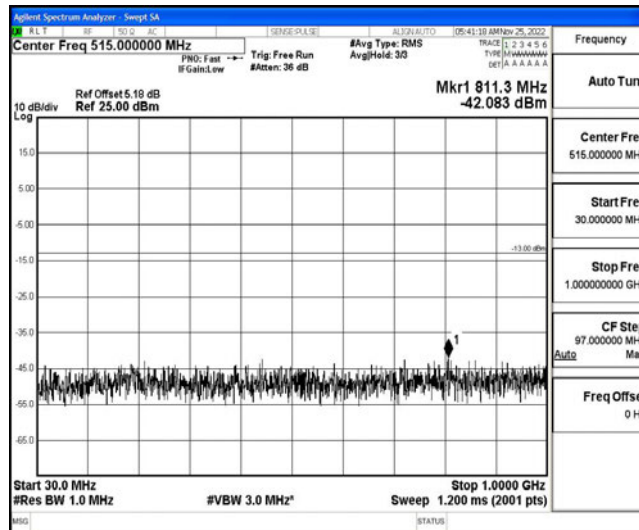

Band66-20MHz-16QAM-132072-1RB#0-Range5: 10000~20000MHz

Band66-20MHz-16QAM-132322-1RB#0-Range1:0.009~0.15MHz

Band66-20MHz-16QAM-132322-1RB#0-Range2:0.15~30MHz

Band66-20MHz-16QAM-132322-1RB#0-Range3:30~1000MHz