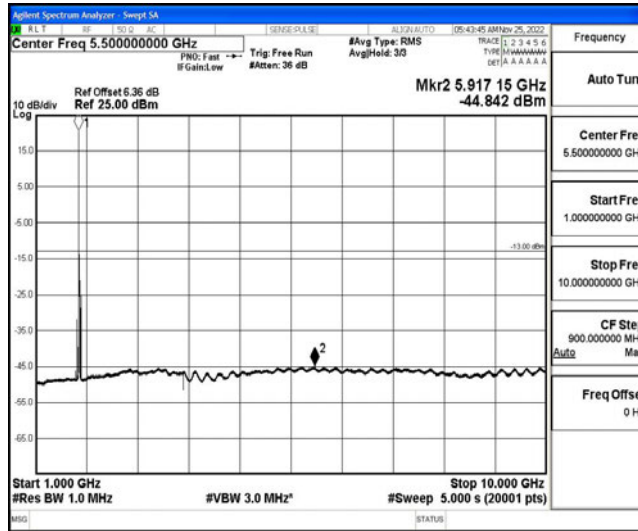

Band66-20MHz-16QAM-132572-1RB#0-Range4:1000~10000MHz

Band66-20MHz-16QAM-132572-1RB#0-Range5:10000~20000MHz