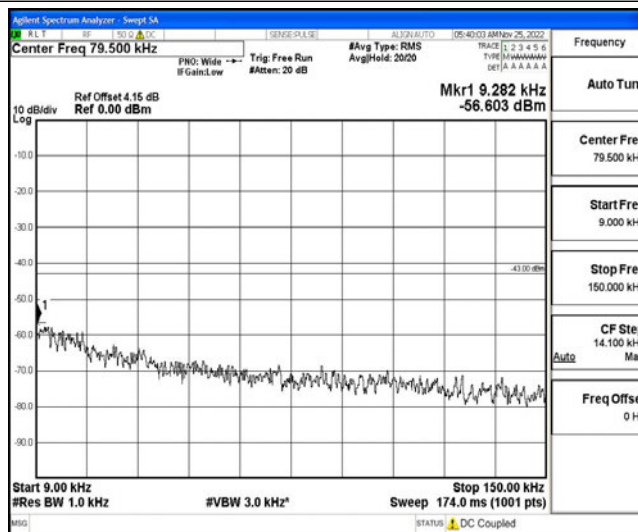

Band66-20MHz-QPSK-132322-1RB#0-Range1:0.009~0.15MHz

Band66-20MHz-QPSK-132322-1RB#0-Range2:0.15~30MHz