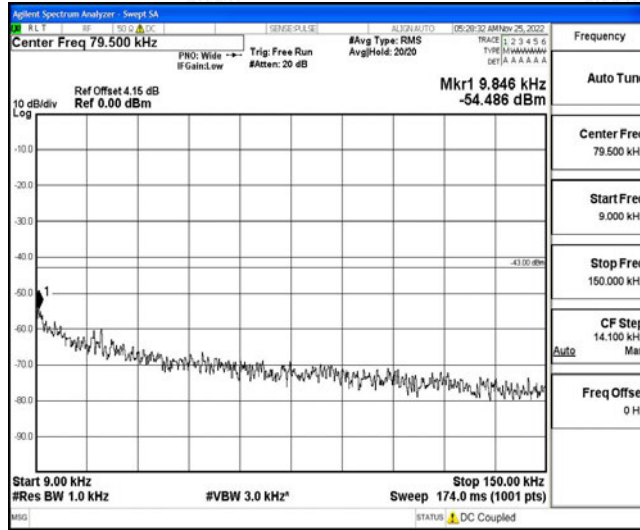

Band66-10MHz-16QAM-132622-1RB#0-Range4:1000~10000MHz

Band66-10MHz-16QAM-132622-1RB#0-Range5:10000~20000MHz

Band66-15MHz-QPSK-132047-1RB#0-Range1:0.009~0.15MHz

Band66-15MHz-QPSK-132047-1RB#0-Range2:0.15~30MHz