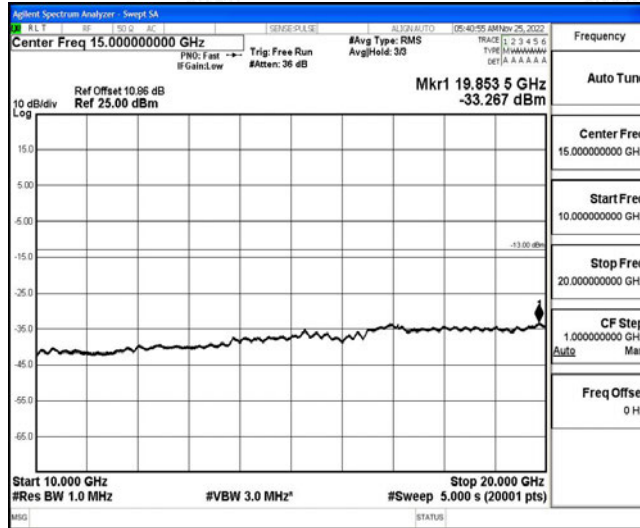

Band66-20MHz-QPSK-132322-1RB#0-Range1:0.009~0.15MHz

Band66-20MHz-QPSK-132322-1RB#0-Range2:0.15~30MHz

Band66-20MHz-QPSK-132322-1RB#0-Range3:30~1000MHz

Band66-20MHz-QPSK-132322-1RB#0-Range4:1000~10000MHz

Band66-20MHz-QPSK-132322-1RB#0-Range5:10000~20000MHz