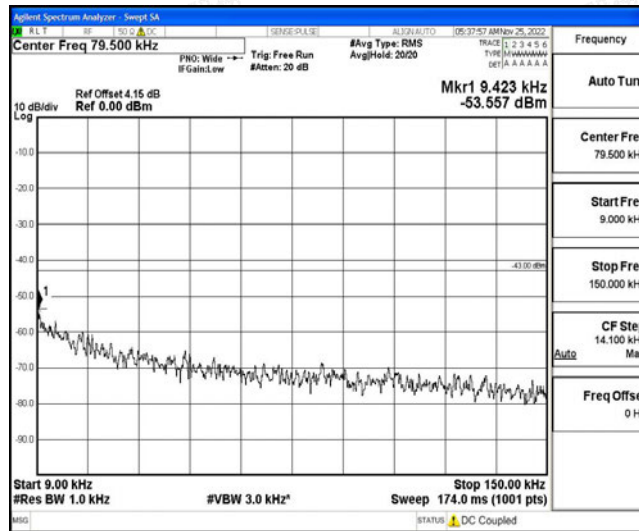

Band66-15MHz-16QAM-132597-1RB#0-Range3:30~1000MHz

Band66-15MHz-16QAM-132597-1RB#0-Range4:1000~10000MHz

Band66-15MHz-16QAM-132597-1RB#0-Range5:10000~20000MHz

Band66-20MHz-QPSK-132072-1RB#0-Range1:0.009~0.15MHz