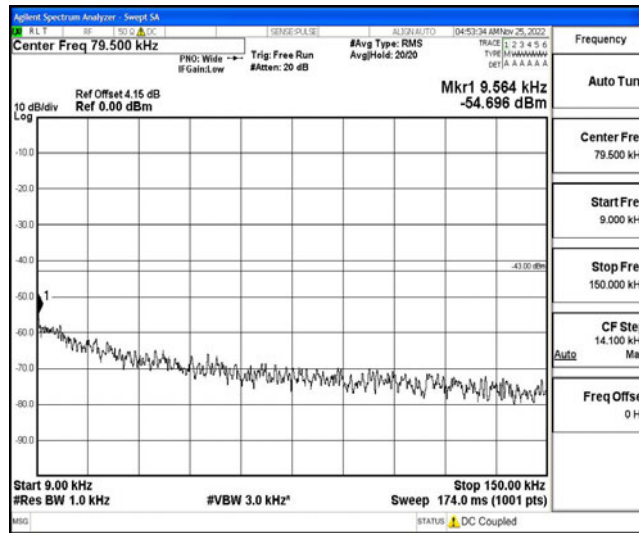

Band66-1.4MHz-QPSK-132665-1RB#0-Range1:0.009~0.15MHz

Band66-1.4MHz-QPSK-132665-1RB#0-Range2:0.15~30MHz

Band66-1.4MHz-QPSK-132665-1RB#0-Range3:30~1000MHz

Band66-1.4MHz-QPSK-132665-1RB#0-Range4:1000~10000MHz