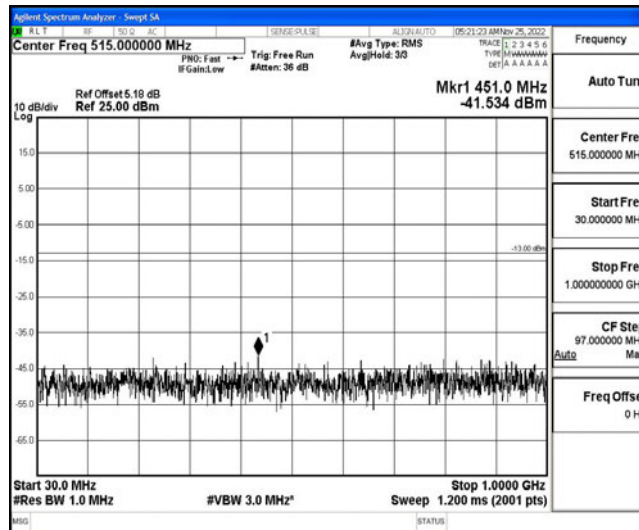

Band66-10MHz-QPSK-132322-1RB#0-Range1:0.009~0.15MHz

Band66-10MHz-QPSK-132322-1RB#0-Range2:0.15~30MHz

Band66-10MHz-QPSK-132322-1RB#0-Range3:30~1000MHz

Band66-10MHz-QPSK-132322-1RB#0-Range4:1000~10000MHz

Band66-10MHz-QPSK-132322-1RB#0-Range5:10000~20000MHz