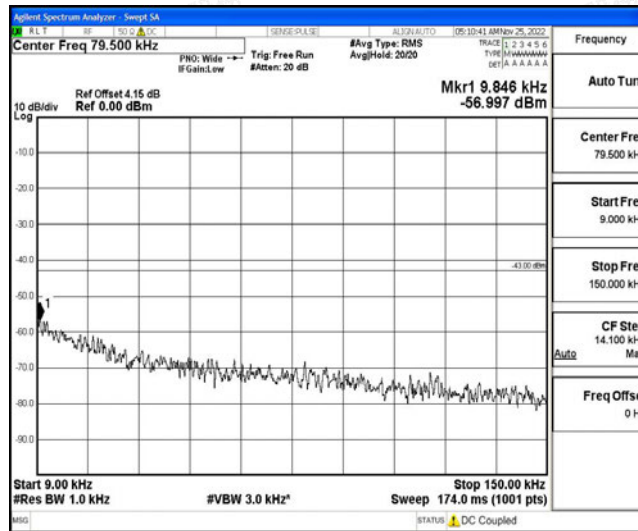

Band66-5MHz-16QAM-131997-1RB#0-Range1:0.009~0.15MHz

Band66-5MHz-16QAM-131997-1RB#0-Range2:0.15~30MHz

Band66-5MHz-16QAM-131997-1RB#0-Range3:30~1000MHz

Band66-5MHz-16QAM-131997-1RB#0-Range4:1000~10000MHz

Band66-5MHz-16QAM-131997-1RB#0-Range5:10000~20000MHz