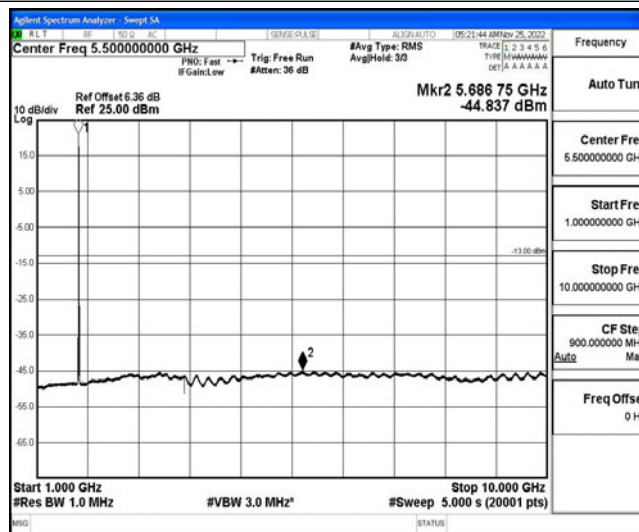

Band66-10MHz-QPSK-132322-1RB#0-Range1:0.009~0.15MHz

Band66-10MHz-QPSK-132322-1RB#0-Range2:0.15~30MHz

Band66-10MHz-QPSK-132322-1RB#0-Range3:30~1000MHz

Band66-10MHz-QPSK-132322-1RB#0-Range4:1000~10000MHz

Band66-10MHz-QPSK-132322-1RB#0-Range5:10000~20000MHz