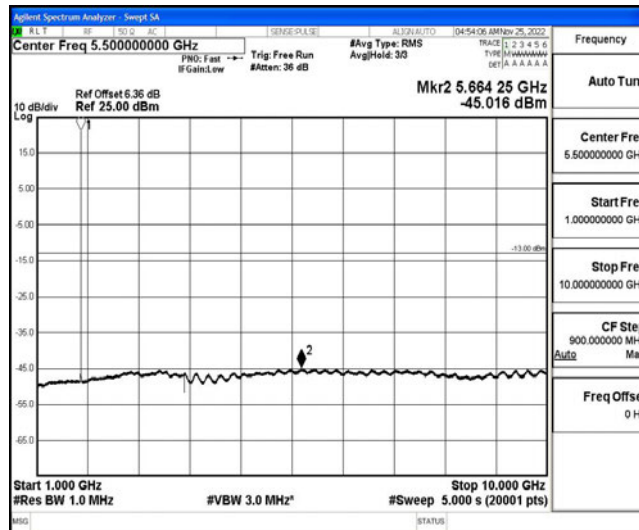

Band66-1.4MHz-QPSK-132665-1RB#0-Range1:0.009~0.15MHz

Band66-1.4MHz-QPSK-132665-1RB#0-Range2:0.15~30MHz

Band66-1.4MHz-QPSK-132665-1RB#0-Range3:30~1000MHz

Band66-1.4MHz-QPSK-132665-1RB#0-Range4:1000~10000MHz