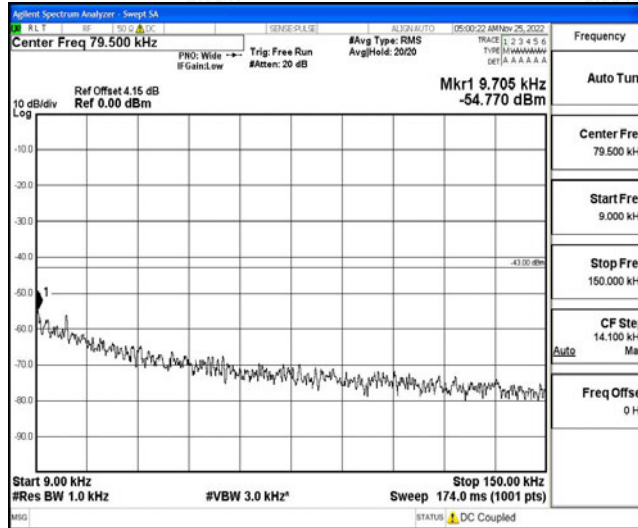

Band66-3MHz-16QAM-131987-1RB#0-Range1:0.009~0.15MHz

Band66-3MHz-16QAM-131987-1RB#0-Range2:0.15~30MHz