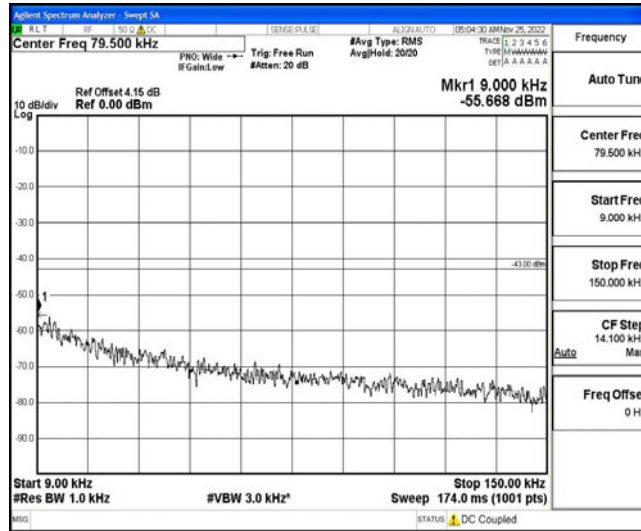

Band66-3MHz-16QAM-132657-1RB#0-Range1:0.009~0.15MHz

Band66-3MHz-16QAM-132657-1RB#0-Range2:0.15~30MHz