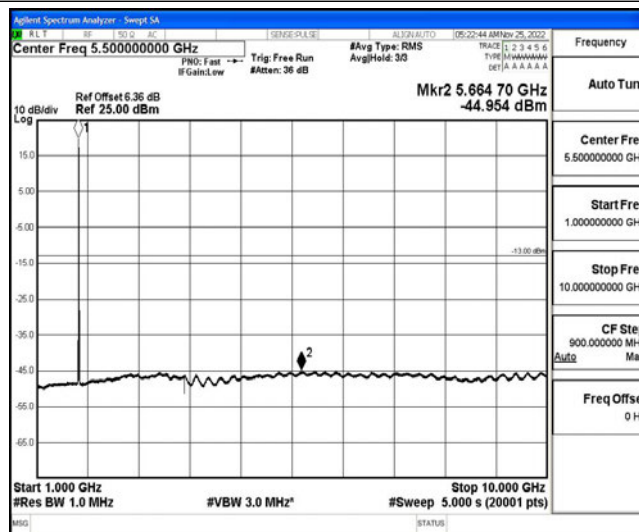

Band66-10MHz-16QAM-132322-1RB#0-Range4:1000~10000MHz

Band66-10MHz-16QAM-132322-1RB#0-Range5:10000~20000MHz