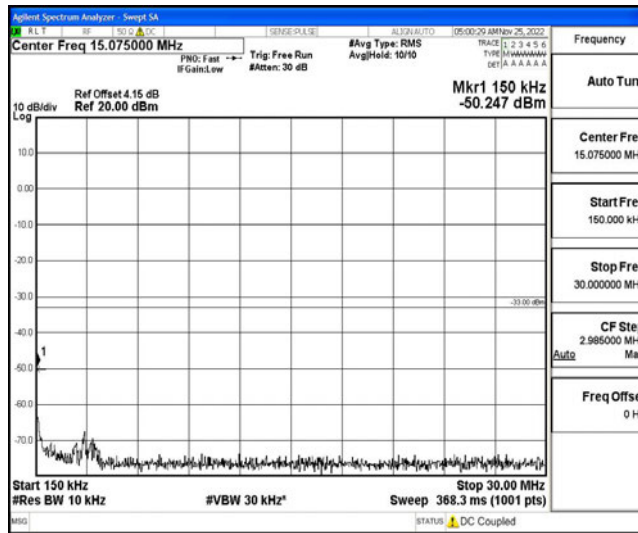

Band66-3MHz-16QAM-131987-1RB#0-Range2:0.15~30MHz

Band66-3MHz-16QAM-131987-1RB#0-Range3:30~1000MHz