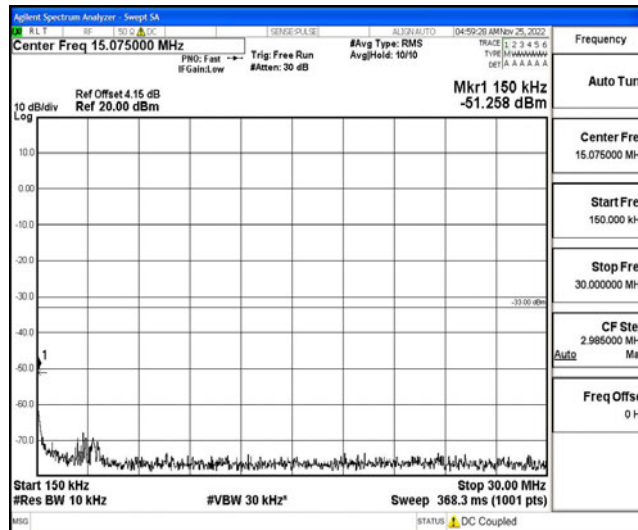

Band66-3MHz-QPSK-131987-1RB#0-Range2:0.15~30MHz

Band66-3MHz-QPSK-131987-1RB#0-Range3:30~1000MHz