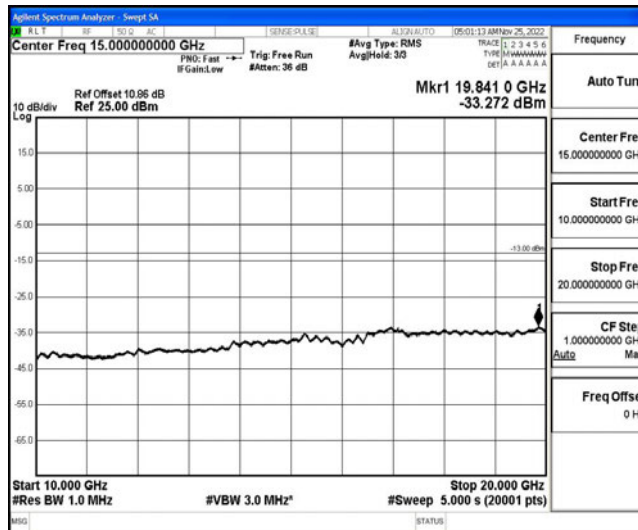

Band66-3MHz-16QAM-131987-1RB#0-Range1:0.009~0.15MHz

Band66-3MHz-16QAM-131987-1RB#0-Range2:0.15~30MHz

Band66-3MHz-16QAM-131987-1RB#0-Range3:30~1000MHz

Band66-3MHz-16QAM-131987-1RB#0-Range4:1000~10000MHz

Band66-3MHz-16QAM-131987-1RB#0-Range5:10000~20000MHz