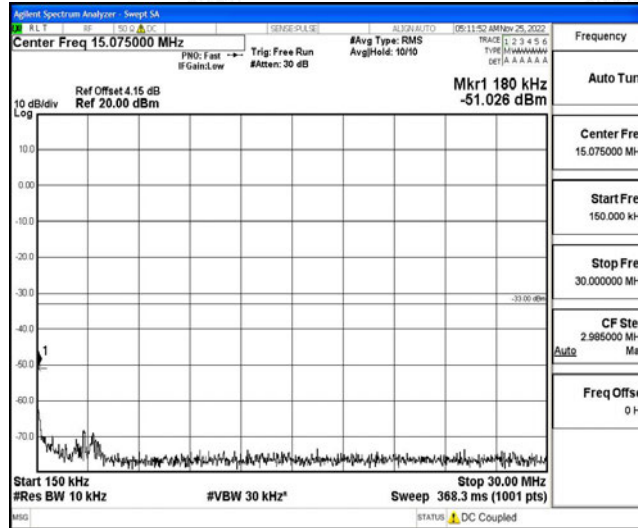

Band66-5MHz-QPSK-132322-1RB#0-Range2:0.15~30MHz

Band66-5MHz-QPSK-132322-1RB#0-Range3:30~1000MHz