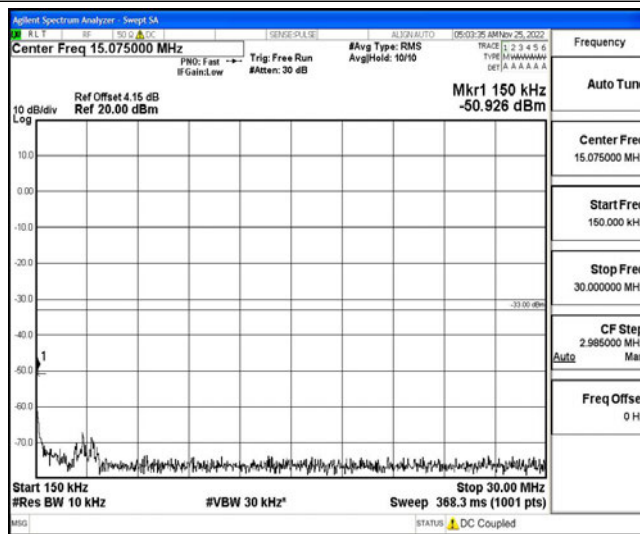

Band66-3MHz-QPSK-132657-1RB#0-Range2:0.15~30MHz

Band66-3MHz-QPSK-132657-1RB#0-Range3:30~1000MHz