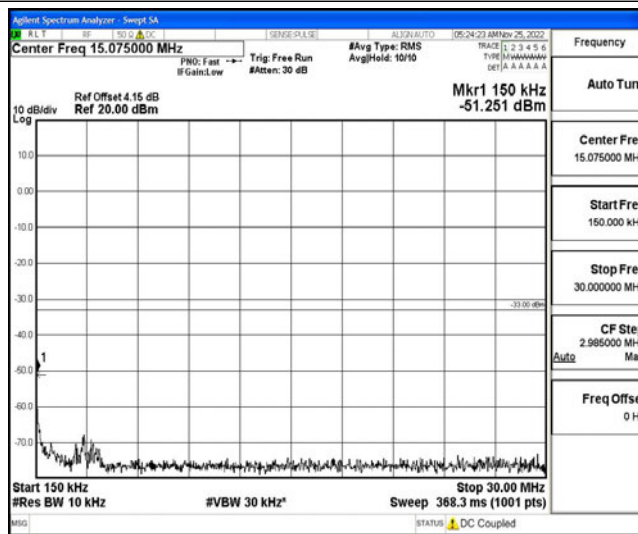

Band66-10MHz-16QAM-132322-1RB#0-Range4:1000~10000MHz

Band66-10MHz-16QAM-132322-1RB#0-Range5:10000~20000MHz

Band66-10MHz-16QAM-132622-1RB#0-Range1:0.009~0.15MHz

Band66-10MHz-16QAM-132622-1RB#0-Range2:0.15~30MHz