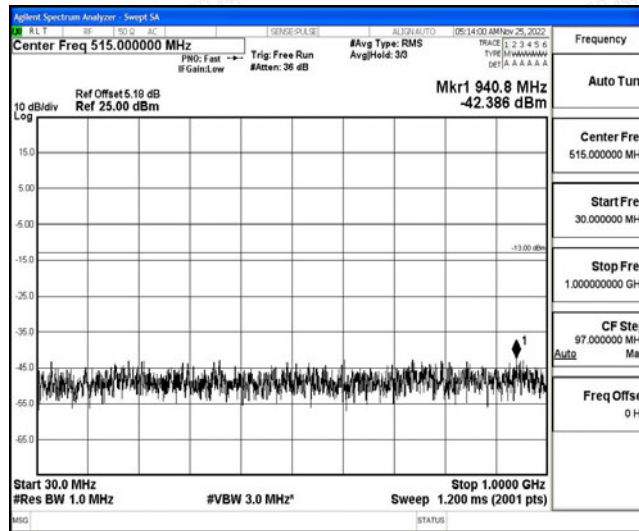

Band66-5MHz-QPSK-132647-1RB#0-Range1:0.009~0.15MHz

Band66-5MHz-QPSK-132647-1RB#0-Range2:0.15~30MHz

Band66-5MHz-QPSK-132647-1RB#0-Range3:30~1000MHz

Band66-5MHz-QPSK-132647-1RB#0-Range4:1000~10000MHz

Band66-5MHz-QPSK-132647-1RB#0-Range5:10000~20000MHz