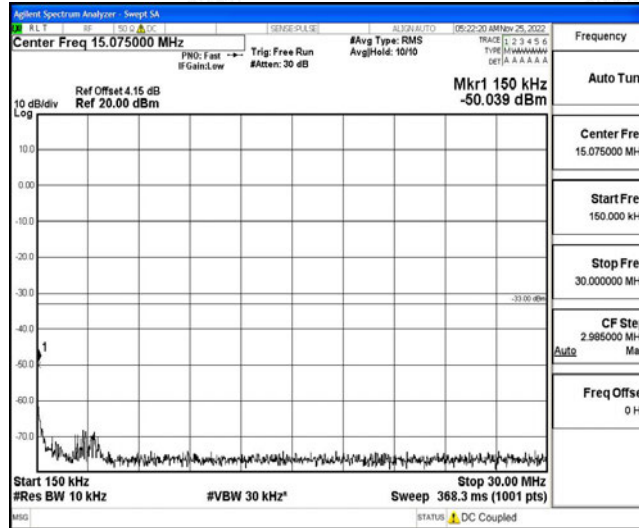

Band66-10MHz-16QAM-132022-1RB#0-Range5:10000~20000MHz

Band66-10MHz-16QAM-132322-1RB#0-Range1:0.009~0.15MHz

Band66-10MHz-16QAM-132322-1RB#0-Range2:0.15~30MHz

Band66-10MHz-16QAM-132322-1RB#0-Range3:30~1000MHz