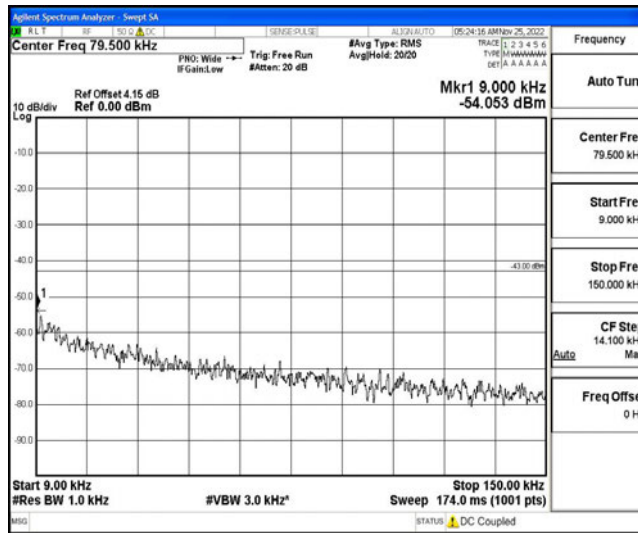

Band66-10MHz-16QAM-132322-1RB#0-Range4:1000~10000MHz

Band66-10MHz-16QAM-132322-1RB#0-Range5:10000~20000MHz

Band66-10MHz-16QAM-132622-1RB#0-Range1:0.009~0.15MHz

Band66-10MHz-16QAM-132622-1RB#0-Range2:0.15~30MHz