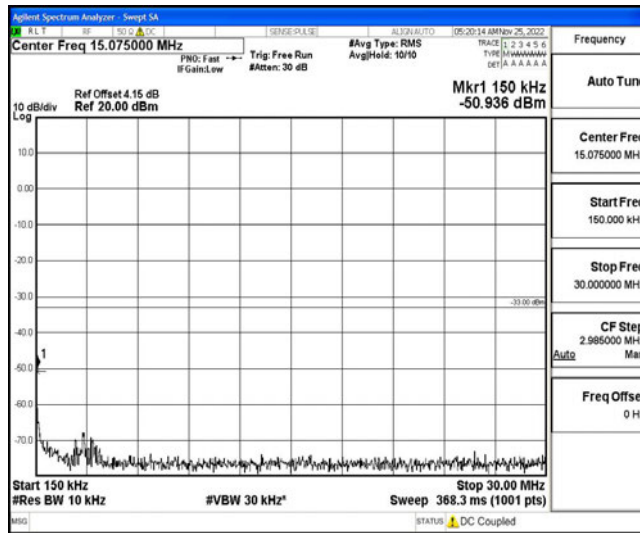

Band66-10MHz-16QAM-132022-1RB#0-Range2:0.15~30MHz

Band66-10MHz-16QAM-132022-1RB#0-Range3:30~1000MHz