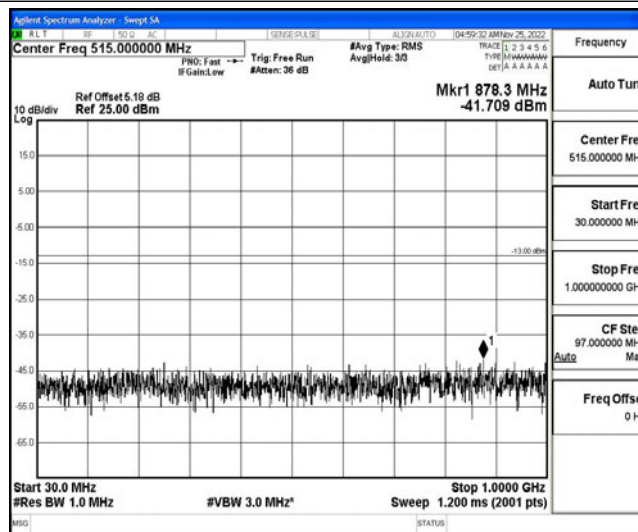

Band66-3MHz-QPSK-131987-1RB#0-Range1:0.009~0.15MHz

Band66-3MHz-QPSK-131987-1RB#0-Range2:0.15~30MHz

Band66-3MHz-QPSK-131987-1RB#0-Range3:30~1000MHz

Band66-3MHz-QPSK-131987-1RB#0-Range4:1000~10000MHz

Band66-3MHz-QPSK-131987-1RB#0-Range5:10000~20000MHz