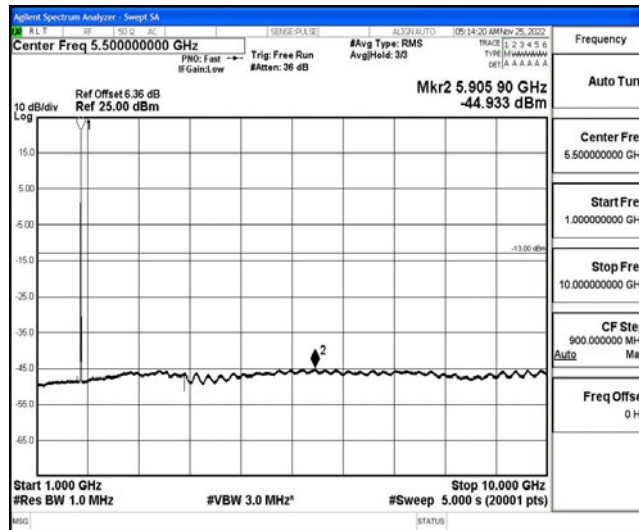

Band66-5MHz-QPSK-132647-1RB#0-Range4:1000~10000MHz

Band66-5MHz-QPSK-132647-1RB#0-Range5:10000~20000MHz