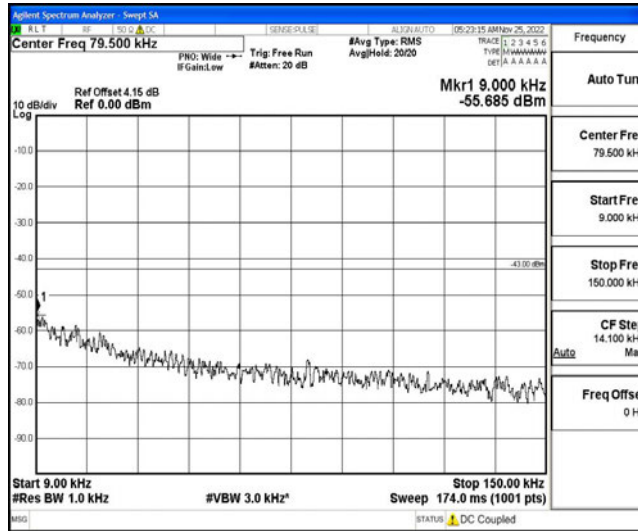

Band66-10MHz-QPSK-132622-1RB#0-Range1:0.009~0.15MHz

Band66-10MHz-QPSK-132622-1RB#0-Range2:0.15~30MHz