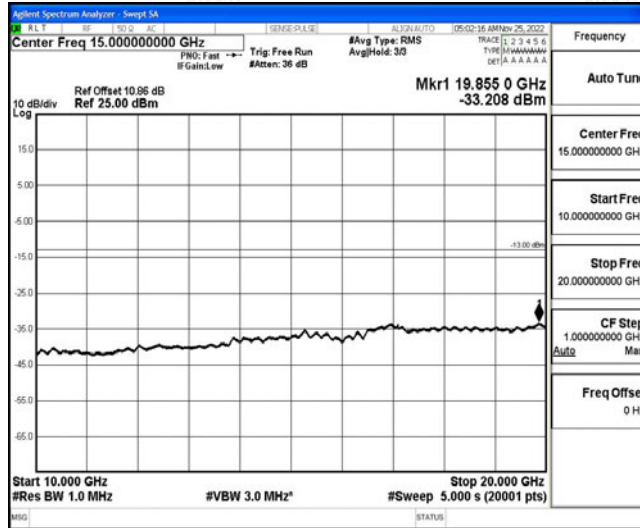

Band66-3MHz-QPSK-132322-1RB#0-Range1:0.009~0.15MHz

Band66-3MHz-QPSK-132322-1RB#0-Range2:0.15~30MHz

Band66-3MHz-QPSK-132322-1RB#0-Range3:30~1000MHz

Band66-3MHz-QPSK-132322-1RB#0-Range4:1000~10000MHz

Band66-3MHz-QPSK-132322-1RB#0-Range5:10000~20000MHz