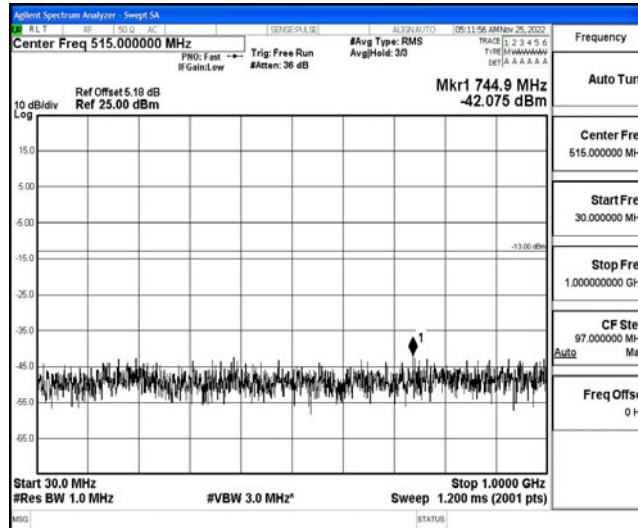

Band66-5MHz-QPSK-132322-1RB#0-Range1:0.009~0.15MHz

Band66-5MHz-QPSK-132322-1RB#0-Range2:0.15~30MHz

Band66-5MHz-QPSK-132322-1RB#0-Range3:30~1000MHz

Band66-5MHz-QPSK-132322-1RB#0-Range4:1000~10000MHz

Band66-5MHz-QPSK-132322-1RB#0-Range5:10000~20000MHz