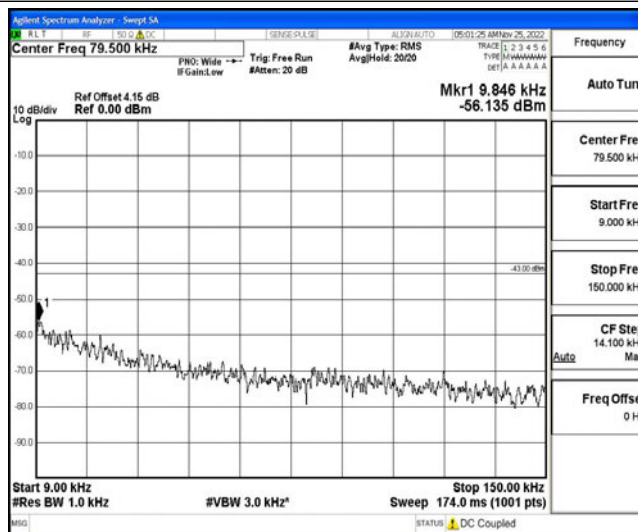

Band66-3MHz-QPSK-132322-1RB#0-Range1:0.009~0.15MHz

Band66-3MHz-QPSK-132322-1RB#0-Range2:0.15~30MHz