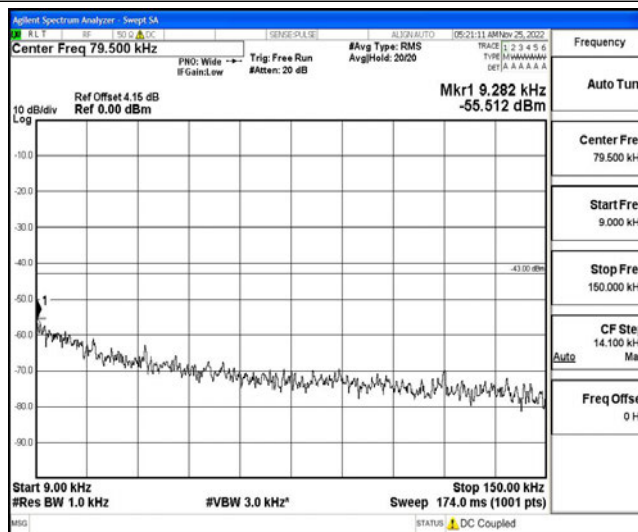

Band66-10MHz-QPSK-132322-1RB#0-Range1:0.009~0.15MHz

Band66-10MHz-QPSK-132322-1RB#0-Range2:0.15~30MHz