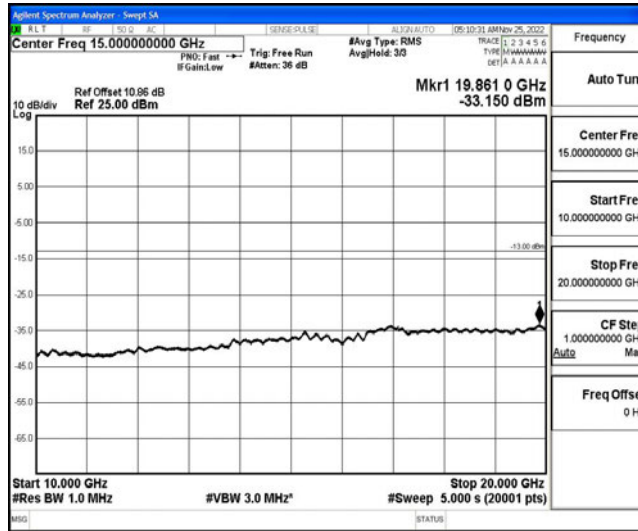

Band66-5MHz-QPSK-131997-1RB#0-Range1: 0.009~0.15MHz

Band66-5MHz-QPSK-131997-1RB#0-Range2:0.15~30MHz

Band66-5MHz-QPSK-131997-1RB#0-Range3:30~1000MHz

Band66-5MHz-QPSK-131997-1RB#0-Range4:1000~10000MHz

Band66-5MHz-QPSK-131997-1RB#0-Range5:10000~20000MHz