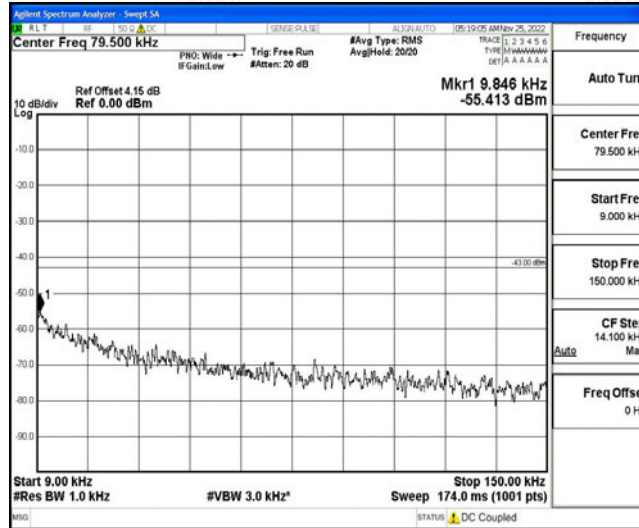

Band66-10MHz-QPSK-132022-1RB#0-Range1: 0.009~0.15MHz

Band66-10MHz-QPSK-132022-1RB#0-Range2:0.15~30MHz