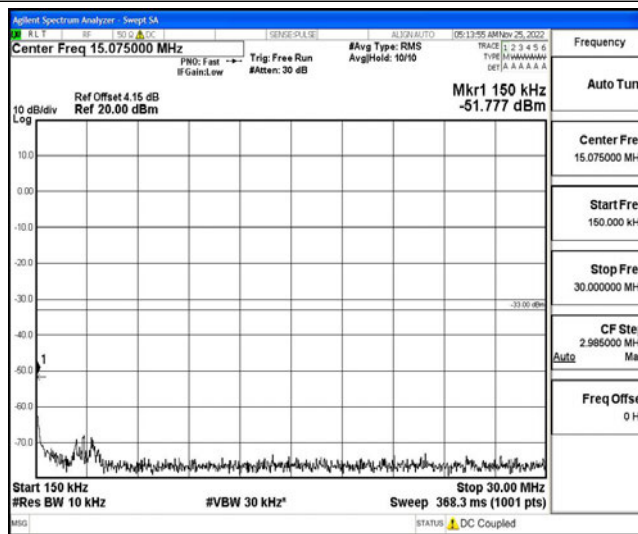

Band66-5MHz-QPSK-132647-1RB#0-Range2:0.15~30MHz

Band66-5MHz-QPSK-132647-1RB#0-Range3:30~1000MHz