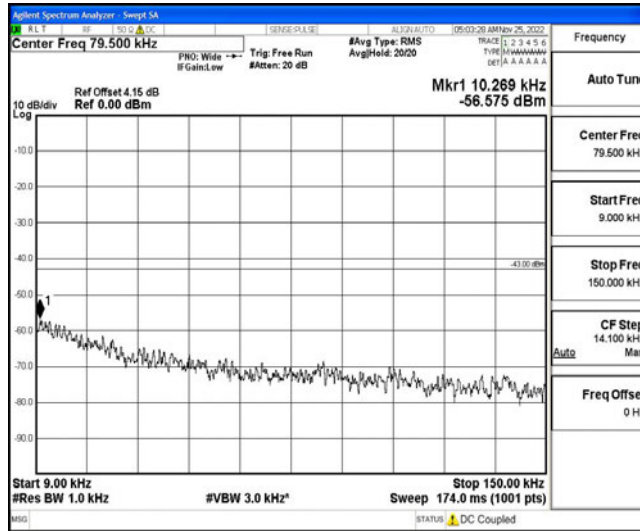

Band66-3MHz-QPSK-132657-1RB#0-Range1:0.009~0.15MHz

Band66-3MHz-QPSK-132657-1RB#0-Range2:0.15~30MHz