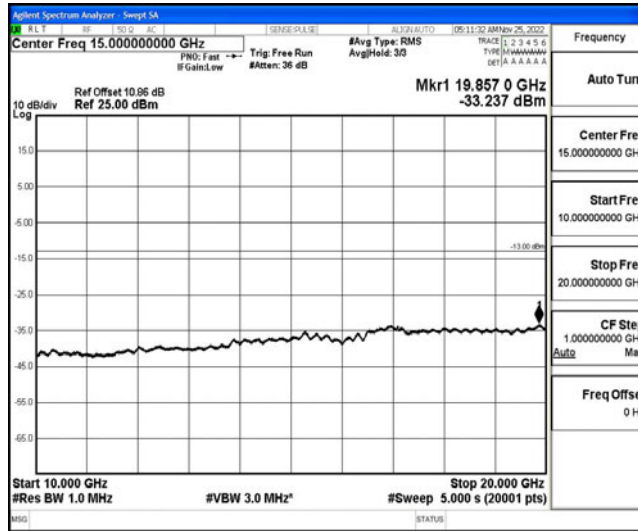

Band66-5MHz-16QAM-131997-1RB#0-Range1:0.009~0.15MHz

Band66-5MHz-16QAM-131997-1RB#0-Range2:0.15~30MHz

Band66-5MHz-16QAM-131997-1RB#0-Range3:30~1000MHz

Band66-5MHz-16QAM-131997-1RB#0-Range4:1000~10000MHz

Band66-5MHz-16QAM-131997-1RB#0-Range5:10000~20000MHz