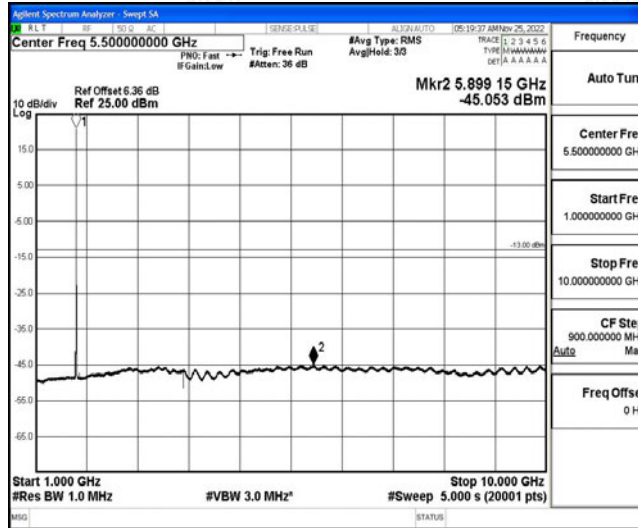

Band66-10MHz-QPSK-132022-1RB#0-Range1: 0.009~0.15MHz

Band66-10MHz-QPSK-132022-1RB#0-Range2:0.15~30MHz

Band66-10MHz-QPSK-132022-1RB#0-Range3:30~1000MHz

Band66-10MHz-QPSK-132022-1RB#0-Range4:1000~10000MHz

Band66-10MHz-QPSK-132022-1RB#0-Range5:10000~20000MHz