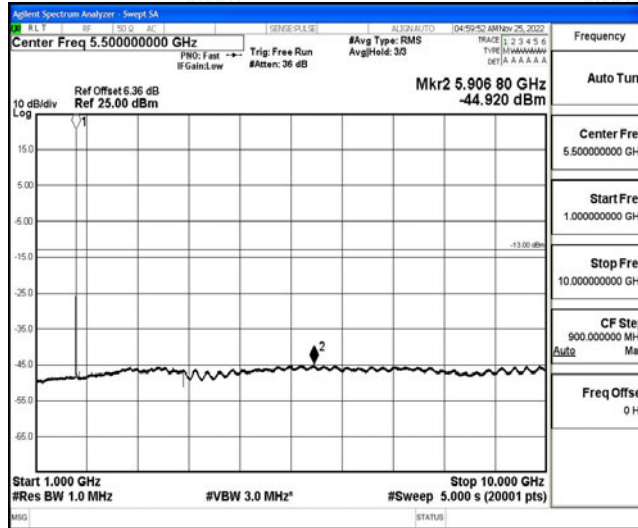

Band66-3MHz-QPSK-131987-1RB#0-Range1:0.009~0.15MHz

Band66-3MHz-QPSK-131987-1RB#0-Range2:0.15~30MHz

Band66-3MHz-QPSK-131987-1RB#0-Range3:30~1000MHz

Band66-3MHz-QPSK-131987-1RB#0-Range4:1000~10000MHz

Band66-3MHz-QPSK-131987-1RB#0-Range5:10000~20000MHz