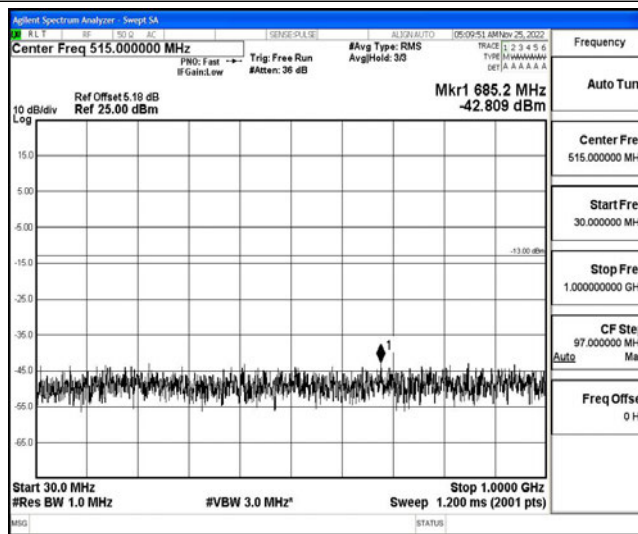

Band66-5MHz-QPSK-131997-1RB#0-Range1: 0.009~0.15MHz

Band66-5MHz-QPSK-131997-1RB#0-Range2:0.15~30MHz

Band66-5MHz-QPSK-131997-1RB#0-Range3:30~1000MHz

Band66-5MHz-QPSK-131997-1RB#0-Range4:1000~10000MHz

Band66-5MHz-QPSK-131997-1RB#0-Range5:10000~20000MHz