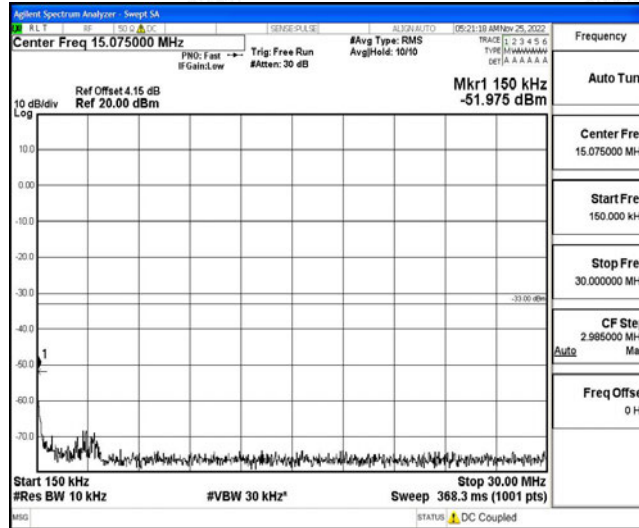

Band66-10MHz-QPSK-132322-1RB#0-Range2:0.15~30MHz

Band66-10MHz-QPSK-132322-1RB#0-Range3:30~1000MHz