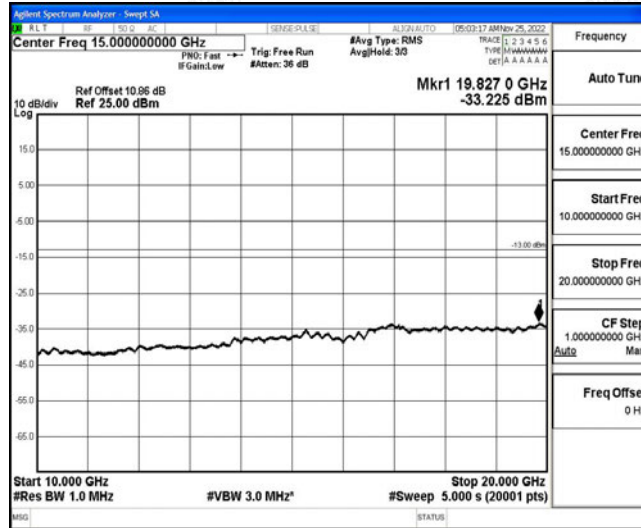

Band66-3MHz-16QAM-132322-1RB#0-Range1:0.009~0.15MHz

Band66-3MHz-16QAM-132322-1RB#0-Range2:0.15~30MHz

Band66-3MHz-16QAM-132322-1RB#0-Range3:30~1000MHz

Band66-3MHz-16QAM-132322-1RB#0-Range4:1000~10000MHz

Band66-3MHz-16QAM-132322-1RB#0-Range5:10000~20000MHz