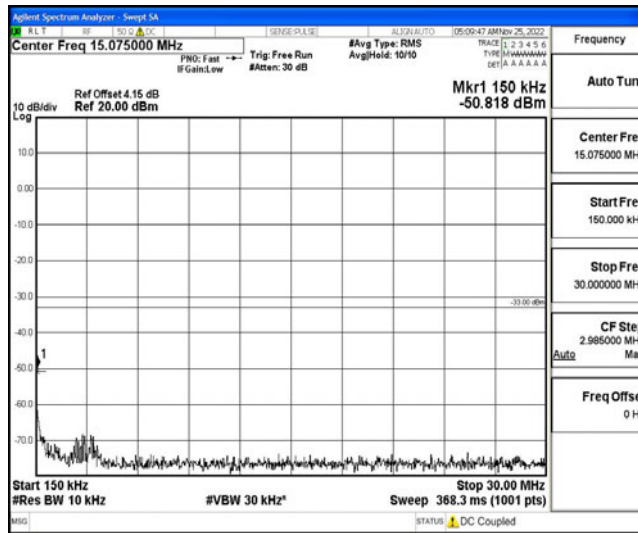

Band66-5MHz-QPSK-131997-1RB#0-Range2:0.15~30MHz

Band66-5MHz-QPSK-131997-1RB#0-Range3:30~1000MHz