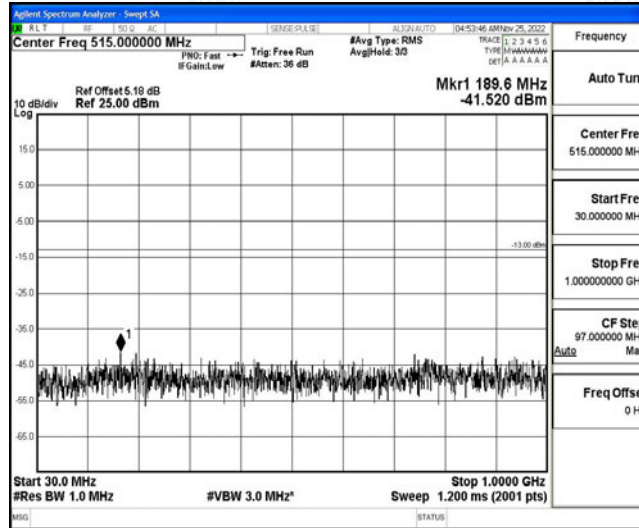

Band66-1.4MHz-QPSK-132665-1RB#0-Range1:0.009~0.15MHz

Band66-1.4MHz-QPSK-132665-1RB#0-Range2:0.15~30MHz

Band66-1.4MHz-QPSK-132665-1RB#0-Range3:30~1000MHz

Band66-1.4MHz-QPSK-132665-1RB#0-Range4:1000~10000MHz