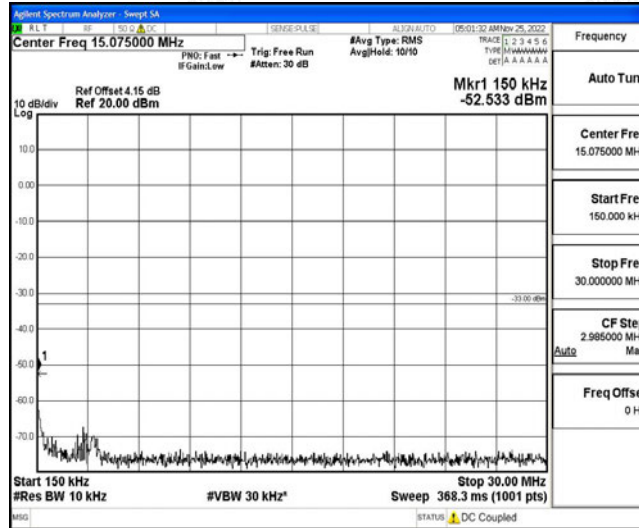

Band66-3MHz-QPSK-132322-1RB#0-Range2:0.15~30MHz

Band66-3MHz-QPSK-132322-1RB#0-Range3:30~1000MHz