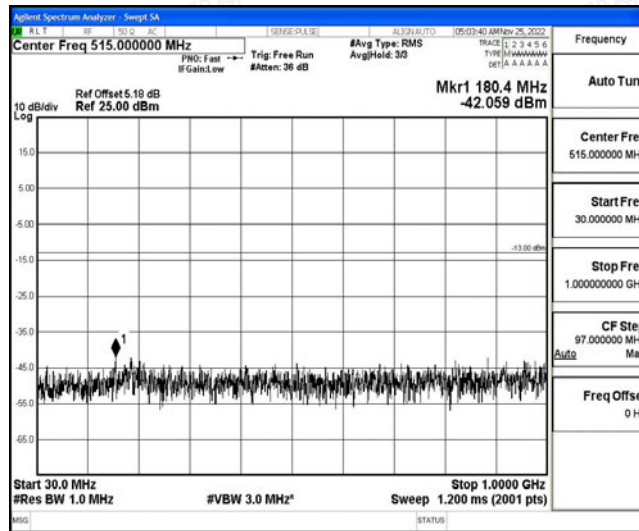

Band66-3MHz-QPSK-132657-1RB#0-Range1:0.009~0.15MHz

Band66-3MHz-QPSK-132657-1RB#0-Range2:0.15~30MHz

Band66-3MHz-QPSK-132657-1RB#0-Range3:30~1000MHz

Band66-3MHz-QPSK-132657-1RB#0-Range4:1000~10000MHz

Band66-3MHz-QPSK-132657-1RB#0-Range5:10000~20000MHz