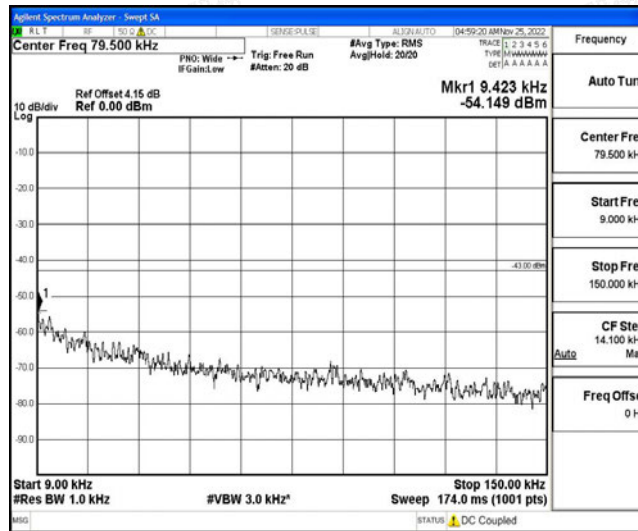

Band66-3MHz-QPSK-131987-1RB#0-Range1:0.009~0.15MHz

Band66-3MHz-QPSK-131987-1RB#0-Range2:0.15~30MHz