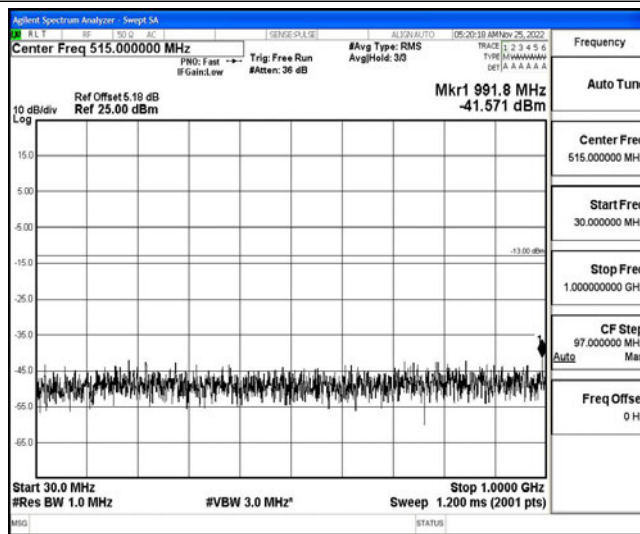

Band66-10MHz-16QAM-132022-1RB#0-Range1: 0.009~0.15MHz

Band66-10MHz-16QAM-132022-1RB#0-Range2:0.15~30MHz

Band66-10MHz-16QAM-132022-1RB#0-Range3:30~1000MHz

Band66-10MHz-16QAM-132022-1RB#0-Range4:1000~10000MHz