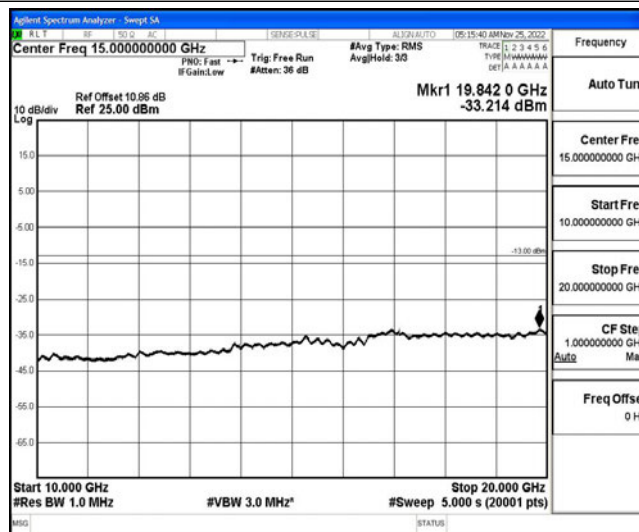

Band66-5MHz-16QAM-132647-1RB#0-Range1:0.009~0.15MHz

Band66-5MHz-16QAM-132647-1RB#0-Range2:0.15~30MHz

Band66-5MHz-16QAM-132647-1RB#0-Range3:30~1000MHz

Band66-5MHz-16QAM-132647-1RB#0-Range4: 1000~10000MHz

Band66-5MHz-16QAM-132647-1RB#0-Range5: 10000~20000MHz