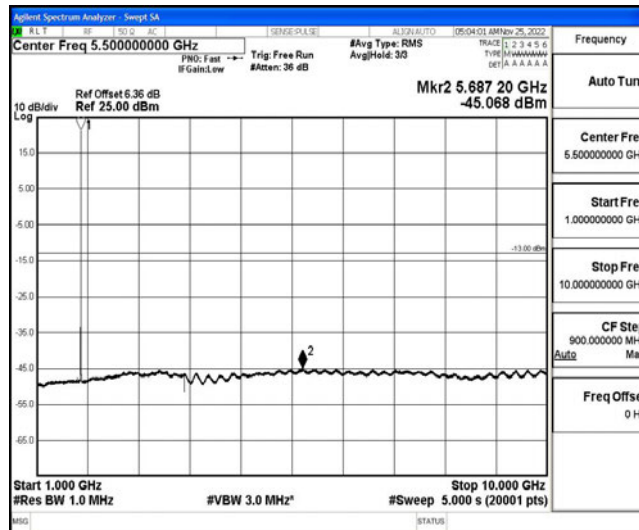

Band66-3MHz-QPSK-132657-1RB#0-Range1:0.009~0.15MHz

Band66-3MHz-QPSK-132657-1RB#0-Range2:0.15~30MHz

Band66-3MHz-QPSK-132657-1RB#0-Range3:30~1000MHz

Band66-3MHz-QPSK-132657-1RB#0-Range4:1000~10000MHz

Band66-3MHz-QPSK-132657-1RB#0-Range5:10000~20000MHz