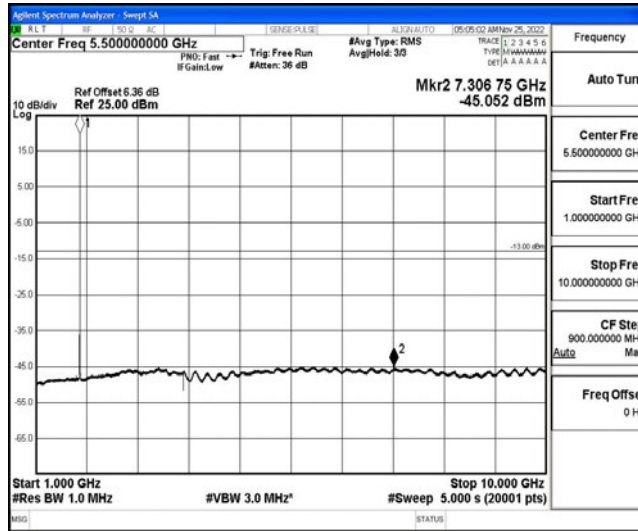

Band66-3MHz-16QAM-132657-1RB#0-Range1:0.009~0.15MHz

Band66-3MHz-16QAM-132657-1RB#0-Range2:0.15~30MHz

Band66-3MHz-16QAM-132657-1RB#0-Range3:30~1000MHz

Band66-3MHz-16QAM-132657-1RB#0-Range4: 1000~10000MHz

Band66-3MHz-16QAM-132657-1RB#0-Range5: 10000~20000MHz