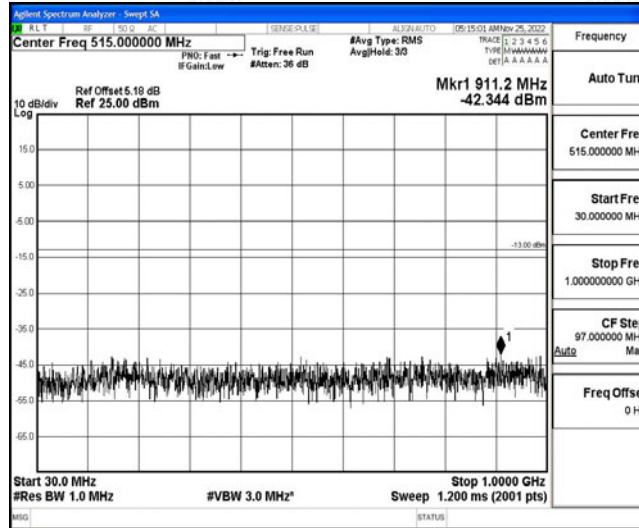

Band66-5MHz-16QAM-132647-1RB#0-Range1:0.009~0.15MHz

Band66-5MHz-16QAM-132647-1RB#0-Range2:0.15~30MHz

Band66-5MHz-16QAM-132647-1RB#0-Range3:30~1000MHz

Band66-5MHz-16QAM-132647-1RB#0-Range4: 1000~10000MHz

Band66-5MHz-16QAM-132647-1RB#0-Range5: 10000~20000MHz