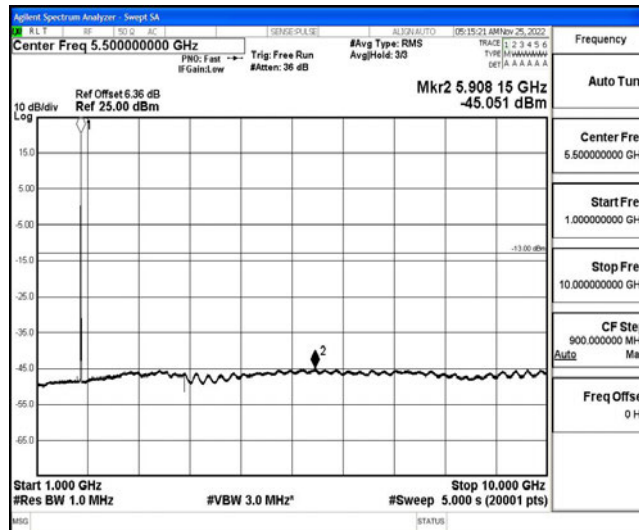

Band66-5MHz-16QAM-132647-1RB#0-Range1:0.009~0.15MHz

Band66-5MHz-16QAM-132647-1RB#0-Range2:0.15~30MHz

Band66-5MHz-16QAM-132647-1RB#0-Range3:30~1000MHz

Band66-5MHz-16QAM-132647-1RB#0-Range4: 1000~10000MHz

Band66-5MHz-16QAM-132647-1RB#0-Range5: 10000~20000MHz