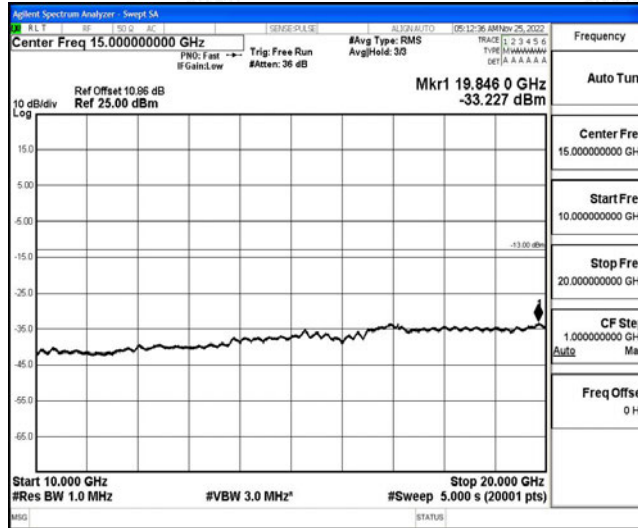

Band66-5MHz-QPSK-132322-1RB#0-Range1:0.009~0.15MHz

Band66-5MHz-QPSK-132322-1RB#0-Range2:0.15~30MHz

Band66-5MHz-QPSK-132322-1RB#0-Range3:30~1000MHz

Band66-5MHz-QPSK-132322-1RB#0-Range4:1000~10000MHz

Band66-5MHz-QPSK-132322-1RB#0-Range5:10000~20000MHz