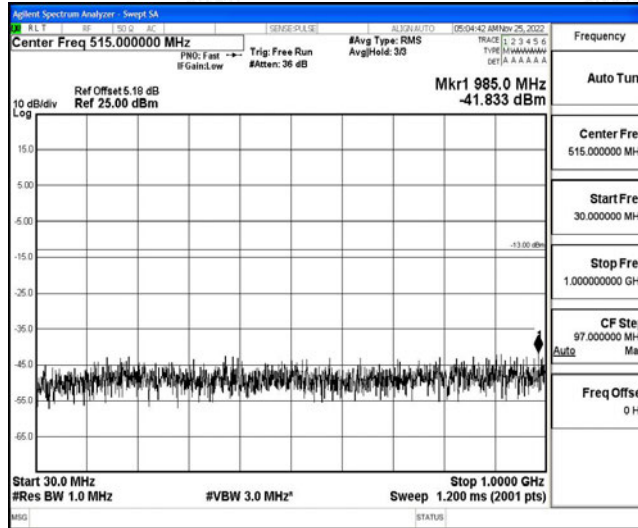

Band66-3MHz-16QAM-132657-1RB#0-Range1:0.009~0.15MHz

Band66-3MHz-16QAM-132657-1RB#0-Range2:0.15~30MHz

Band66-3MHz-16QAM-132657-1RB#0-Range3:30~1000MHz

Band66-3MHz-16QAM-132657-1RB#0-Range4: 1000~10000MHz

Band66-3MHz-16QAM-132657-1RB#0-Range5: 10000~20000MHz