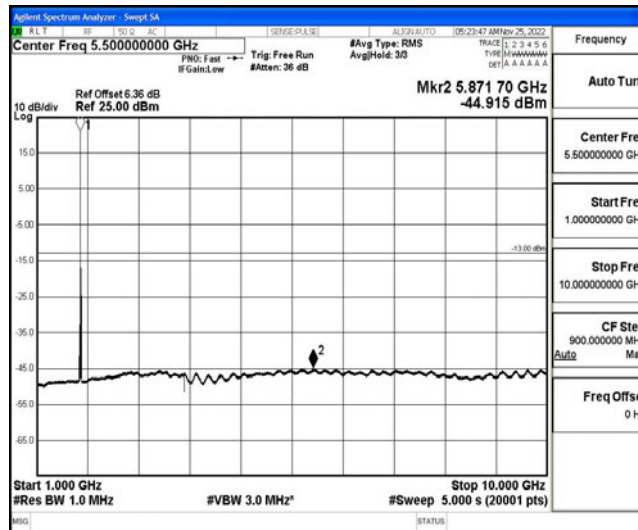

Band66-10MHz-QPSK-132622-1RB#0-Range1:0.009~0.15MHz

Band66-10MHz-QPSK-132622-1RB#0-Range2:0.15~30MHz

Band66-10MHz-QPSK-132622-1RB#0-Range3:30~1000MHz

Band66-10MHz-QPSK-132622-1RB#0-Range4: 1000~10000MHz

Band66-10MHz-QPSK-132622-1RB#0-Range5: 10000~20000MHz