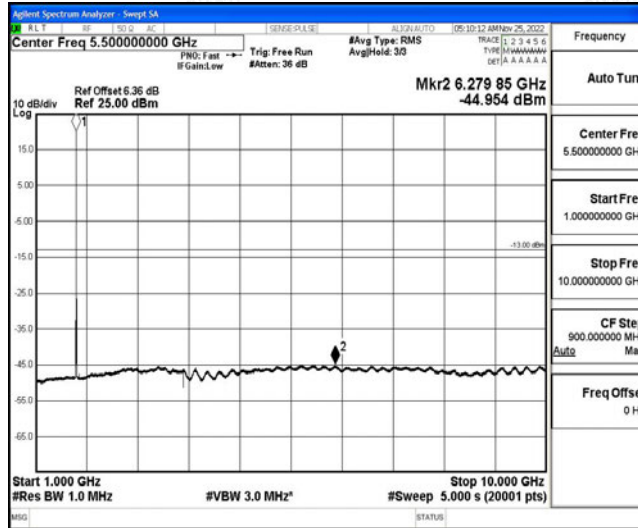

Band66-5MHz-QPSK-131997-1RB#0-Range1: 0.009~0.15MHz

Band66-5MHz-QPSK-131997-1RB#0-Range2:0.15~30MHz

Band66-5MHz-QPSK-131997-1RB#0-Range3:30~1000MHz

Band66-5MHz-QPSK-131997-1RB#0-Range4:1000~10000MHz

Band66-5MHz-QPSK-131997-1RB#0-Range5:10000~20000MHz