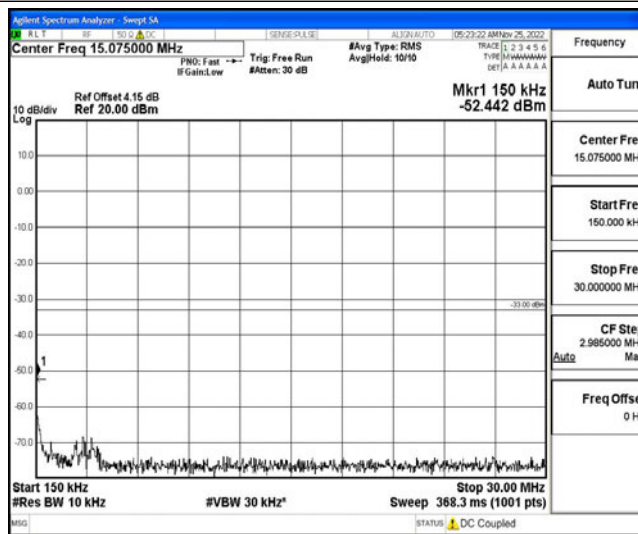

Band66-10MHz-QPSK-132622-1RB#0-Range2:0.15~30MHz

Band66-10MHz-QPSK-132622-1RB#0-Range3:30~1000MHz