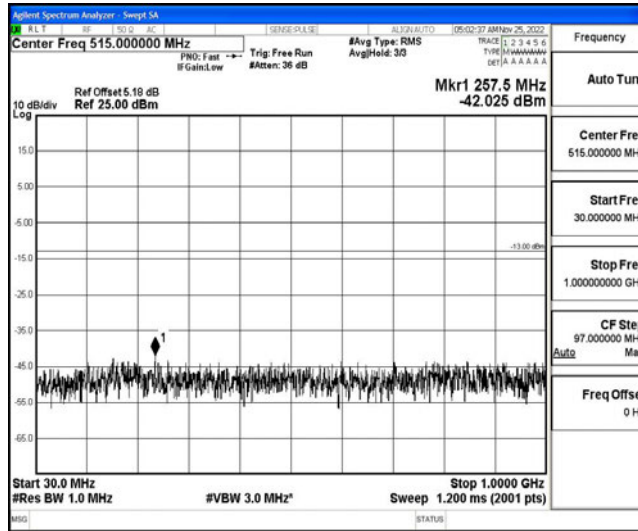

Band66-3MHz-16QAM-132322-1RB#0-Range1:0.009~0.15MHz

Band66-3MHz-16QAM-132322-1RB#0-Range2:0.15~30MHz

Band66-3MHz-16QAM-132322-1RB#0-Range3:30~1000MHz

Band66-3MHz-16QAM-132322-1RB#0-Range4:1000~10000MHz

Band66-3MHz-16QAM-132322-1RB#0-Range5:10000~20000MHz