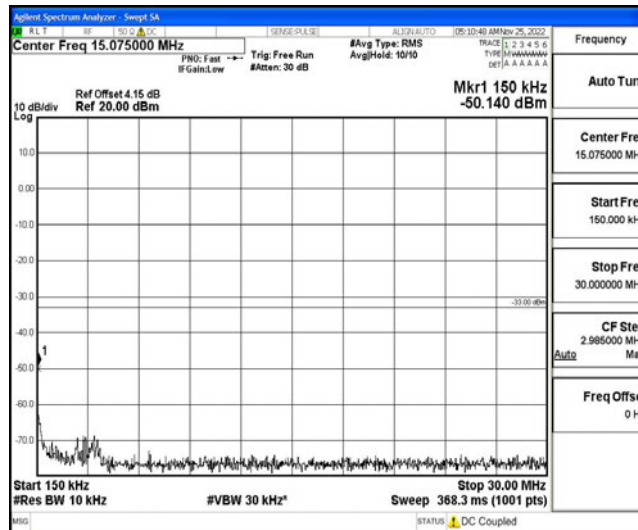

Band66-5MHz-16QAM-131997-1RB#0-Range2:0.15~30MHz

Band66-5MHz-16QAM-131997-1RB#0-Range3:30~1000MHz