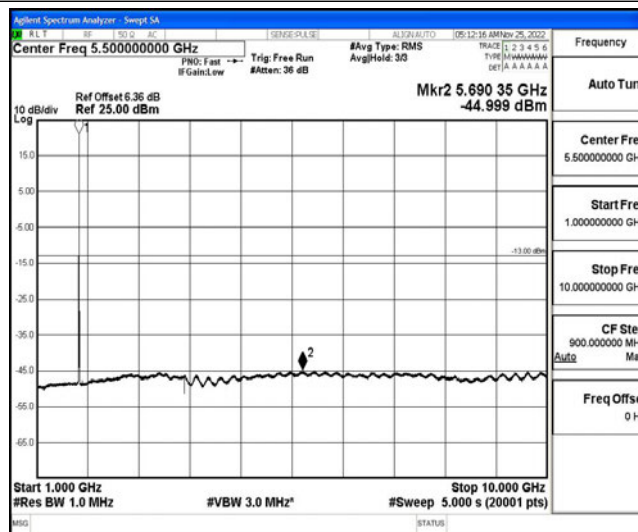

Band66-5MHz-QPSK-132322-1RB#0-Range1:0.009~0.15MHz

Band66-5MHz-QPSK-132322-1RB#0-Range2:0.15~30MHz

Band66-5MHz-QPSK-132322-1RB#0-Range3:30~1000MHz

Band66-5MHz-QPSK-132322-1RB#0-Range4:1000~10000MHz

Band66-5MHz-QPSK-132322-1RB#0-Range5:10000~20000MHz