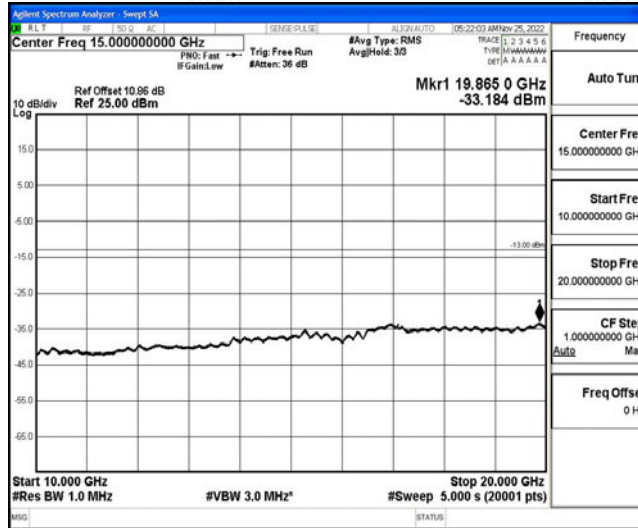

Band66-10MHz-QPSK-132322-1RB#0-Range1:0.009~0.15MHz

Band66-10MHz-QPSK-132322-1RB#0-Range2:0.15~30MHz

Band66-10MHz-QPSK-132322-1RB#0-Range3:30~1000MHz

Band66-10MHz-QPSK-132322-1RB#0-Range4:1000~10000MHz

Band66-10MHz-QPSK-132322-1RB#0-Range5:10000~20000MHz