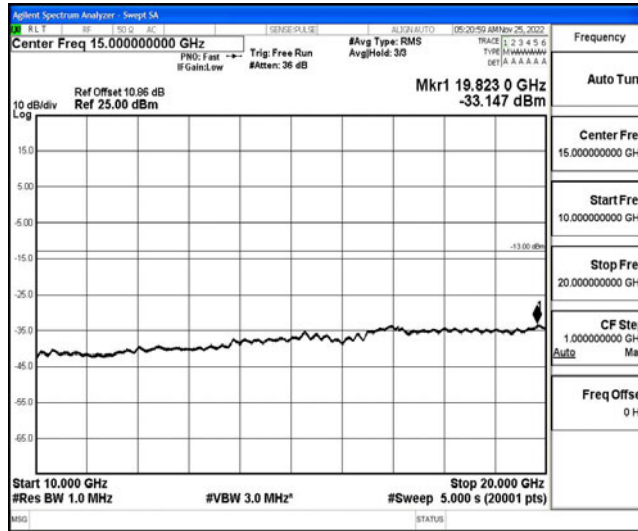

Band66-10MHz-16QAM-132022-1RB#0-Range5:10000~20000MHz

Band66-10MHz-16QAM-132322-1RB#0-Range1:0.009~0.15MHz