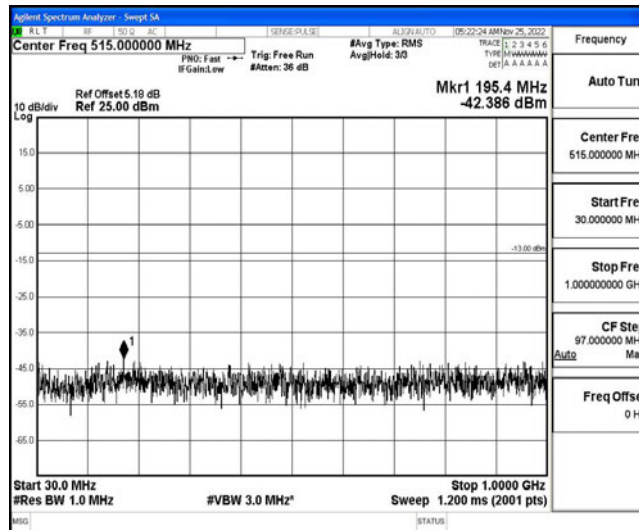

Band66-10MHz-16QAM-132022-1RB#0-Range5:10000~20000MHz

Band66-10MHz-16QAM-132322-1RB#0-Range1:0.009~0.15MHz

Band66-10MHz-16QAM-132322-1RB#0-Range2:0.15~30MHz

Band66-10MHz-16QAM-132322-1RB#0-Range3:30~1000MHz