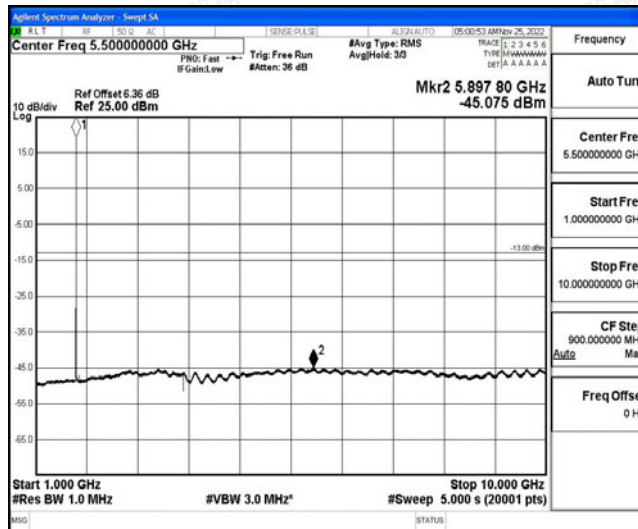

Band66-3MHz-16QAM-131987-1RB#0-Range1:0.009~0.15MHz

Band66-3MHz-16QAM-131987-1RB#0-Range2:0.15~30MHz

Band66-3MHz-16QAM-131987-1RB#0-Range3:30~1000MHz

Band66-3MHz-16QAM-131987-1RB#0-Range4:1000~10000MHz

Band66-3MHz-16QAM-131987-1RB#0-Range5:10000~20000MHz