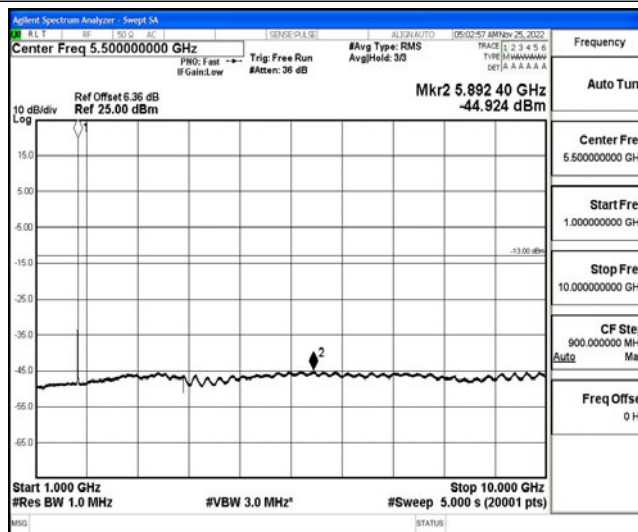

Band66-3MHz-16QAM-132322-1RB#0-Range1:0.009~0.15MHz

Band66-3MHz-16QAM-132322-1RB#0-Range2:0.15~30MHz

Band66-3MHz-16QAM-132322-1RB#0-Range3:30~1000MHz

Band66-3MHz-16QAM-132322-1RB#0-Range4:1000~10000MHz

Band66-3MHz-16QAM-132322-1RB#0-Range5:10000~20000MHz