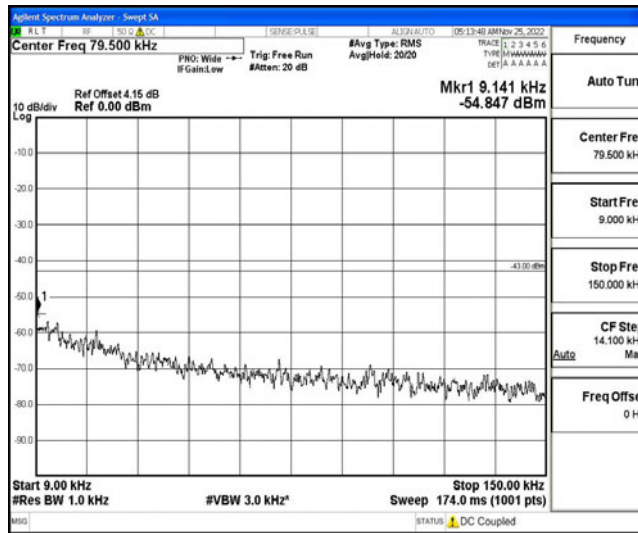

Band66-5MHz-QPSK-132647-1RB#0-Range1:0.009~0.15MHz

Band66-5MHz-QPSK-132647-1RB#0-Range2:0.15~30MHz