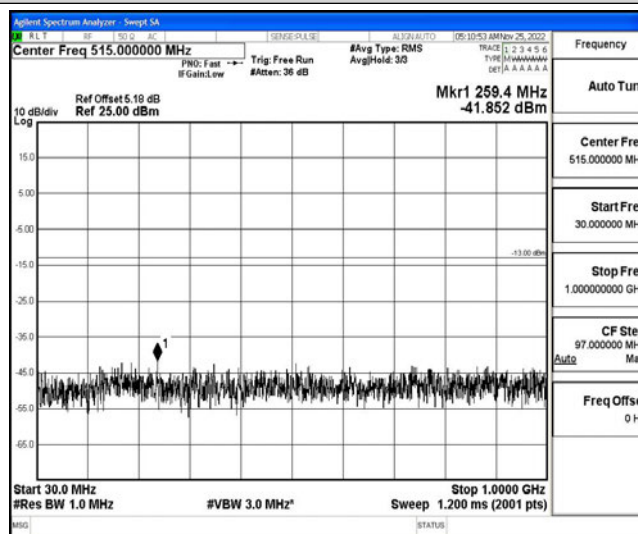

Band66-5MHz-16QAM-131997-1RB#0-Range1:0.009~0.15MHz

Band66-5MHz-16QAM-131997-1RB#0-Range2:0.15~30MHz

Band66-5MHz-16QAM-131997-1RB#0-Range3:30~1000MHz

Band66-5MHz-16QAM-131997-1RB#0-Range4:1000~10000MHz

Band66-5MHz-16QAM-131997-1RB#0-Range5:10000~20000MHz