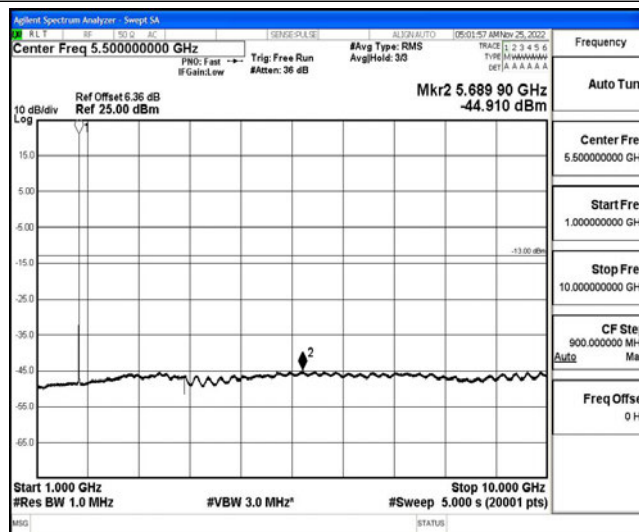

Band66-3MHz-QPSK-132322-1RB#0-Range1:0.009~0.15MHz

Band66-3MHz-QPSK-132322-1RB#0-Range2:0.15~30MHz

Band66-3MHz-QPSK-132322-1RB#0-Range3:30~1000MHz

Band66-3MHz-QPSK-132322-1RB#0-Range4:1000~10000MHz

Band66-3MHz-QPSK-132322-1RB#0-Range5:10000~20000MHz