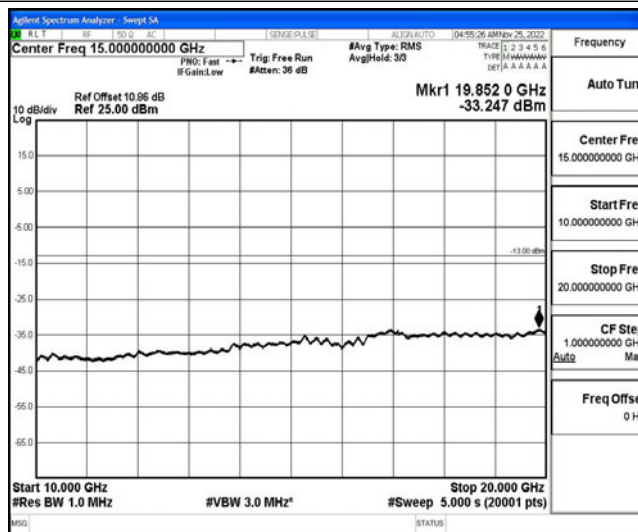

Band66-1.4MHz-16QAM-132665-1RB#0-Range2:0.15~30MHz

Band66-1.4MHz-16QAM-132665-1RB#0-Range3:30~1000MHz

Band66-1.4MHz-16QAM-132665-1RB#0-Range4:1000~10000MHz

Band66-1.4MHz-16QAM-132665-1RB#0-Range5:10000~20000MHz