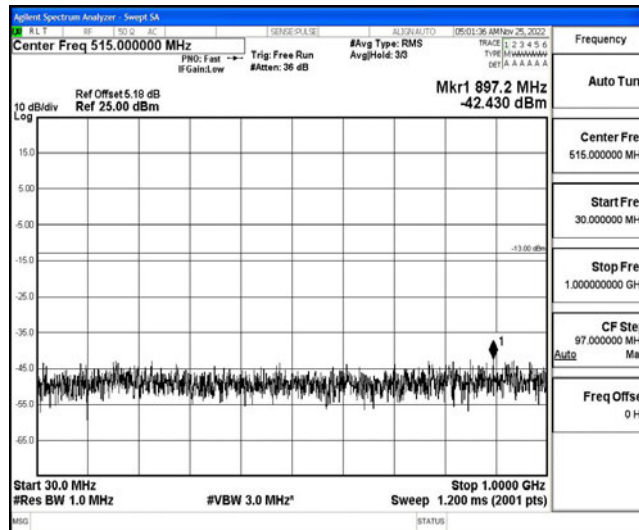

Band66-3MHz-QPSK-132322-1RB#0-Range1:0.009~0.15MHz

Band66-3MHz-QPSK-132322-1RB#0-Range2:0.15~30MHz

Band66-3MHz-QPSK-132322-1RB#0-Range3:30~1000MHz

Band66-3MHz-QPSK-132322-1RB#0-Range4:1000~10000MHz

Band66-3MHz-QPSK-132322-1RB#0-Range5:10000~20000MHz