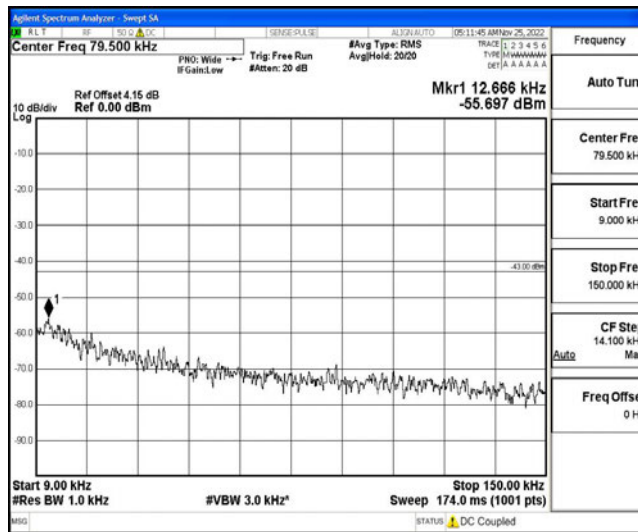

Band66-5MHz-QPSK-132322-1RB#0-Range1:0.009~0.15MHz

Band66-5MHz-QPSK-132322-1RB#0-Range2:0.15~30MHz