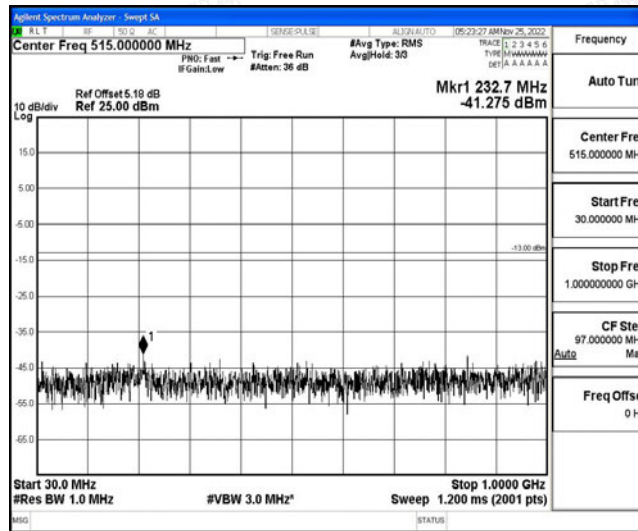

Band66-10MHz-QPSK-132622-1RB#0-Range1:0.009~0.15MHz

Band66-10MHz-QPSK-132622-1RB#0-Range2:0.15~30MHz

Band66-10MHz-QPSK-132622-1RB#0-Range3:30~1000MHz

Band66-10MHz-QPSK-132622-1RB#0-Range4: 1000~10000MHz

Band66-10MHz-QPSK-132622-1RB#0-Range5: 10000~20000MHz