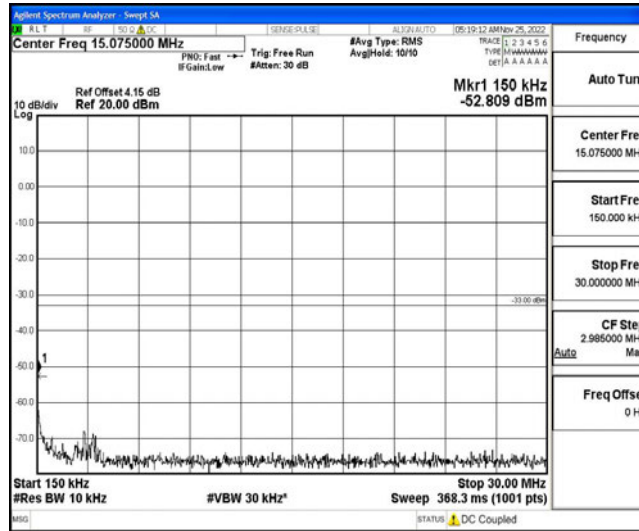

Band66-10MHz-QPSK-132022-1RB#0-Range2:0.15~30MHz

Band66-10MHz-QPSK-132022-1RB#0-Range3:30~1000MHz