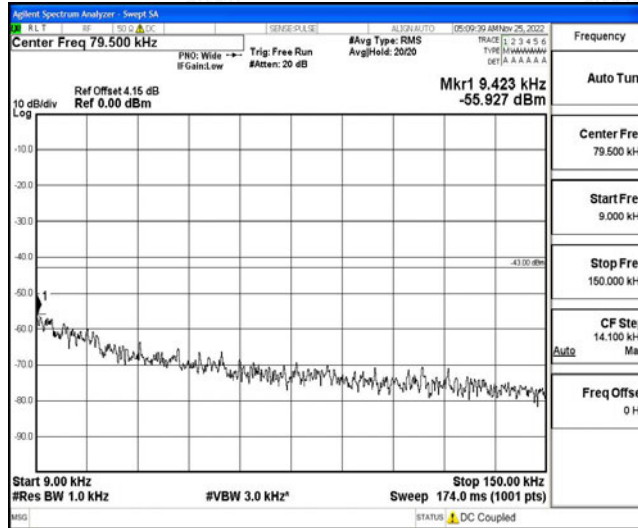

Band66-5MHz-QPSK-131997-1RB#0-Range1: 0.009~0.15MHz

Band66-5MHz-QPSK-131997-1RB#0-Range2:0.15~30MHz