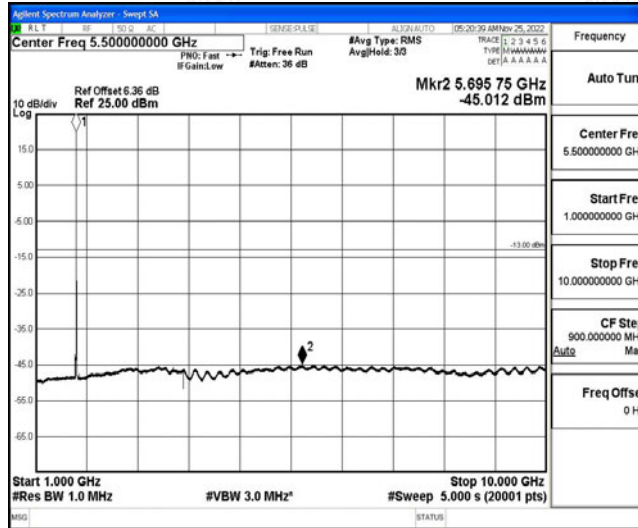

Band66-10MHz-16QAM-132022-1RB#0-Range1: 0.009~0.15MHz

Band66-10MHz-16QAM-132022-1RB#0-Range2:0.15~30MHz

Band66-10MHz-16QAM-132022-1RB#0-Range3:30~1000MHz

Band66-10MHz-16QAM-132022-1RB#0-Range4:1000~10000MHz