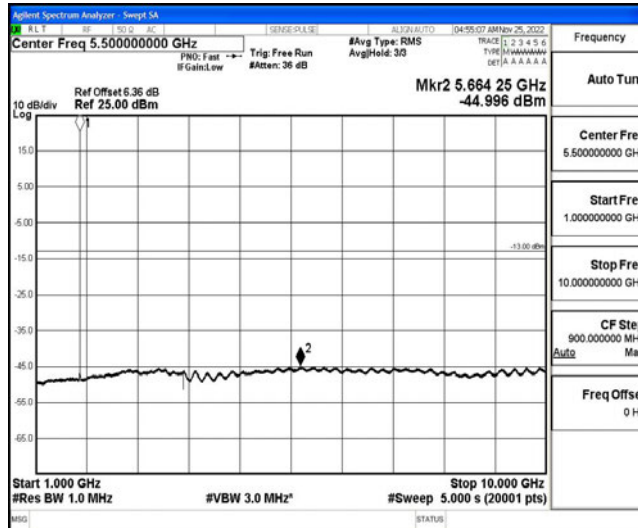

Band66-1.4MHz-16QAM-132665-1RB#0-Range2:0.15~30MHz

Band66-1.4MHz-16QAM-132665-1RB#0-Range3:30~1000MHz

Band66-1.4MHz-16QAM-132665-1RB#0-Range4:1000~10000MHz

Band66-1.4MHz-16QAM-132665-1RB#0-Range5:10000~20000MHz