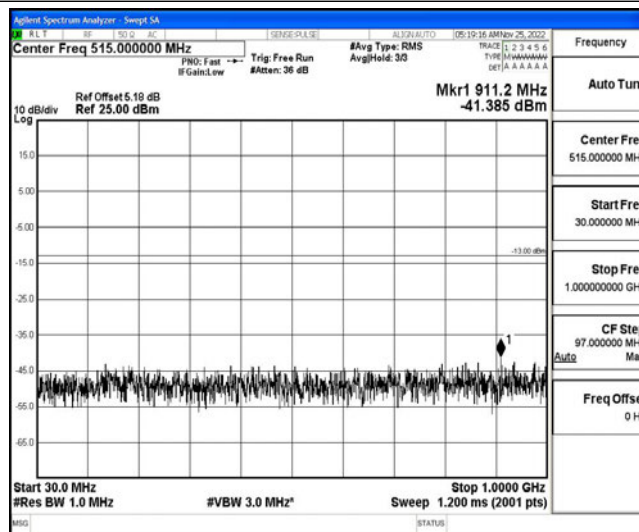

Band66-10MHz-QPSK-132022-1RB#0-Range1: 0.009~0.15MHz

Band66-10MHz-QPSK-132022-1RB#0-Range2:0.15~30MHz

Band66-10MHz-QPSK-132022-1RB#0-Range3:30~1000MHz

Band66-10MHz-QPSK-132022-1RB#0-Range4:1000~10000MHz

Band66-10MHz-QPSK-132022-1RB#0-Range5:10000~20000MHz