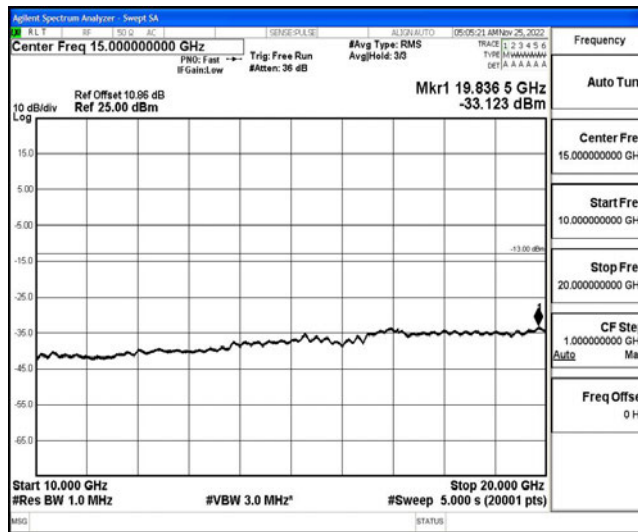

Band66-3MHz-16QAM-132657-1RB#0-Range1:0.009~0.15MHz

Band66-3MHz-16QAM-132657-1RB#0-Range2:0.15~30MHz

Band66-3MHz-16QAM-132657-1RB#0-Range3:30~1000MHz

Band66-3MHz-16QAM-132657-1RB#0-Range4: 1000~10000MHz

Band66-3MHz-16QAM-132657-1RB#0-Range5: 10000~20000MHz