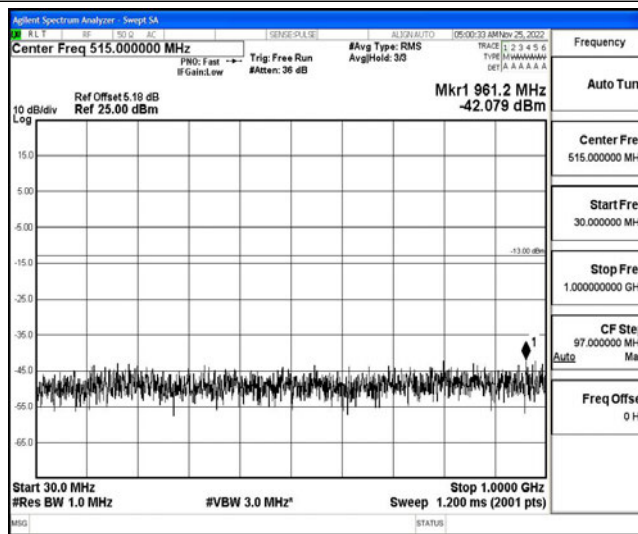

Band66-3MHz-16QAM-131987-1RB#0-Range1:0.009~0.15MHz

Band66-3MHz-16QAM-131987-1RB#0-Range2:0.15~30MHz

Band66-3MHz-16QAM-131987-1RB#0-Range3:30~1000MHz

Band66-3MHz-16QAM-131987-1RB#0-Range4:1000~10000MHz

Band66-3MHz-16QAM-131987-1RB#0-Range5:10000~20000MHz