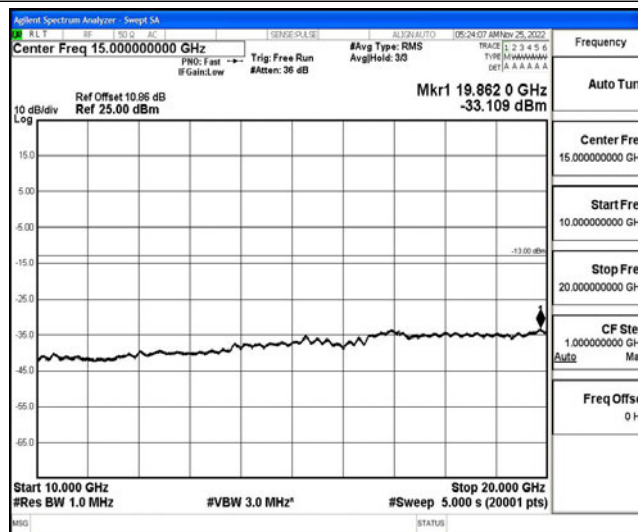

Band66-10MHz-QPSK-132622-1RB#0-Range1:0.009~0.15MHz

Band66-10MHz-QPSK-132622-1RB#0-Range2:0.15~30MHz

Band66-10MHz-QPSK-132622-1RB#0-Range3:30~1000MHz

Band66-10MHz-QPSK-132622-1RB#0-Range4: 1000~10000MHz

Band66-10MHz-QPSK-132622-1RB#0-Range5: 10000~20000MHz