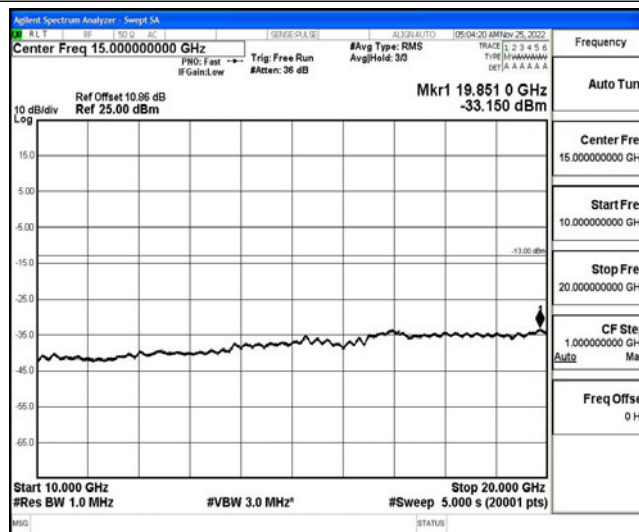

Band66-3MHz-QPSK-132657-1RB#0-Range1:0.009~0.15MHz

Band66-3MHz-QPSK-132657-1RB#0-Range2:0.15~30MHz

Band66-3MHz-QPSK-132657-1RB#0-Range3:30~1000MHz

Band66-3MHz-QPSK-132657-1RB#0-Range4:1000~10000MHz

Band66-3MHz-QPSK-132657-1RB#0-Range5:10000~20000MHz