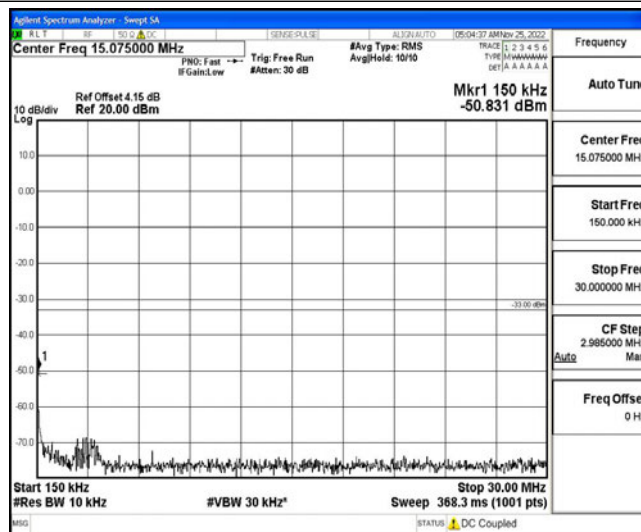

Band66-3MHz-16QAM-132657-1RB#0-Range2:0.15~30MHz

Band66-3MHz-16QAM-132657-1RB#0-Range3:30~1000MHz