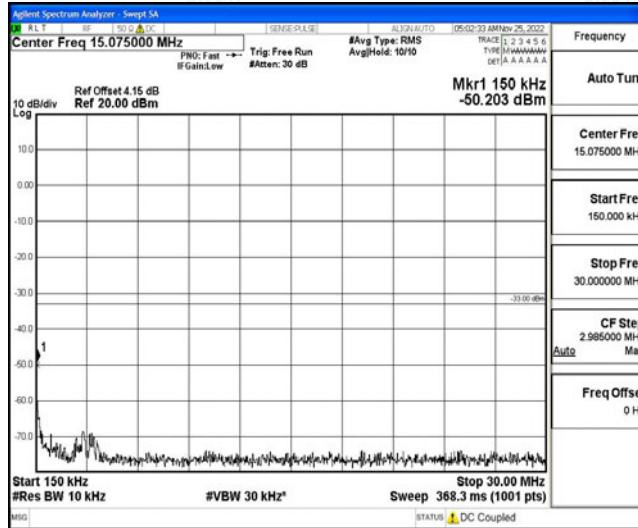

Band66-3MHz-16QAM-132322-1RB#0-Range2:0.15~30MHz

Band66-3MHz-16QAM-132322-1RB#0-Range3:30~1000MHz