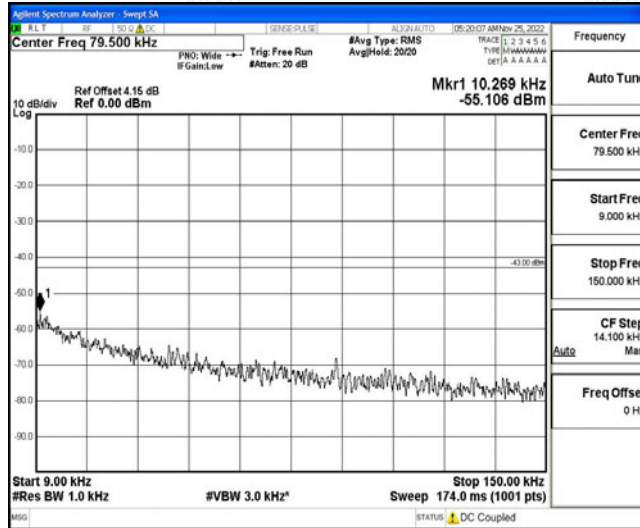

Band66-10MHz-16QAM-132022-1RB#0-Range1: 0.009~0.15MHz

Band66-10MHz-16QAM-132022-1RB#0-Range2:0.15~30MHz