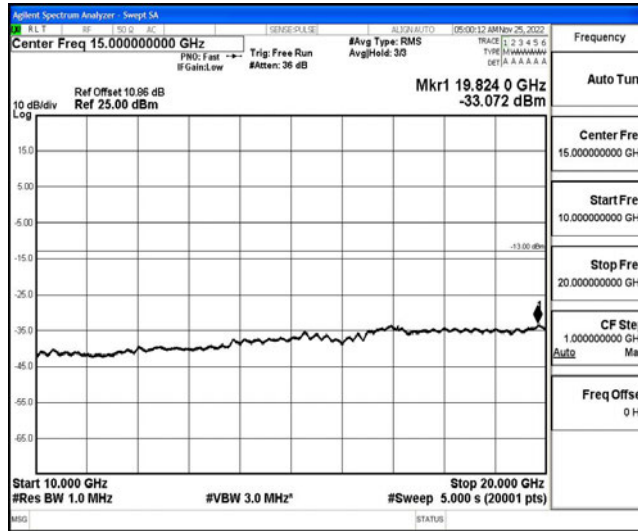

Band66-3MHz-QPSK-131987-1RB#0-Range1:0.009~0.15MHz

Band66-3MHz-QPSK-131987-1RB#0-Range2:0.15~30MHz

Band66-3MHz-QPSK-131987-1RB#0-Range3:30~1000MHz

Band66-3MHz-QPSK-131987-1RB#0-Range4:1000~10000MHz

Band66-3MHz-QPSK-131987-1RB#0-Range5:10000~20000MHz