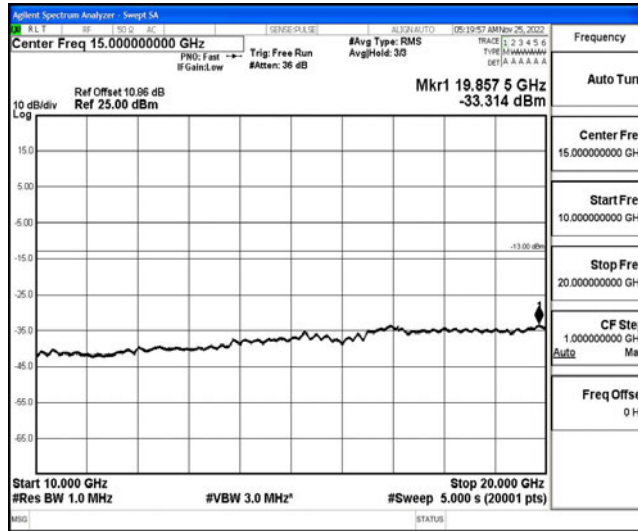

Band66-10MHz-QPSK-132022-1RB#0-Range1: 0.009~0.15MHz

Band66-10MHz-QPSK-132022-1RB#0-Range2:0.15~30MHz

Band66-10MHz-QPSK-132022-1RB#0-Range3:30~1000MHz

Band66-10MHz-QPSK-132022-1RB#0-Range4:1000~10000MHz

Band66-10MHz-QPSK-132022-1RB#0-Range5:10000~20000MHz