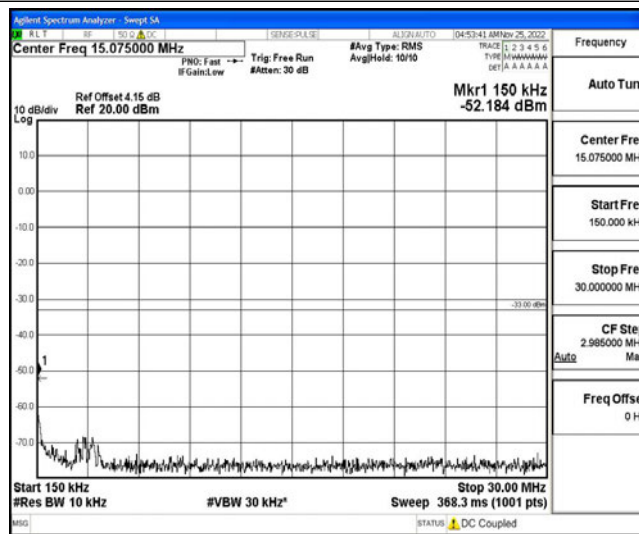

Band66-1.4MHz-QPSK-132665-1RB#0-Range1:0.009~0.15MHz

Band66-1.4MHz-QPSK-132665-1RB#0-Range2:0.15~30MHz

Band66-1.4MHz-QPSK-132665-1RB#0-Range3:30~1000MHz

Band66-1.4MHz-QPSK-132665-1RB#0-Range4:1000~10000MHz