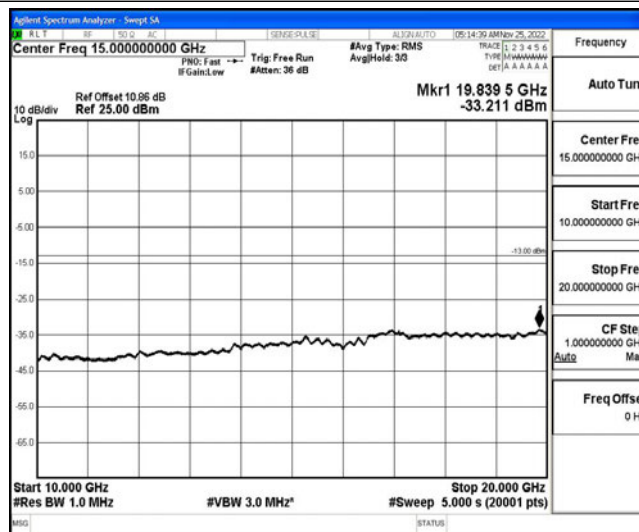

Band66-5MHz-16QAM-131997-1RB#0-Range1:0.009~0.15MHz

Band66-5MHz-16QAM-131997-1RB#0-Range2:0.15~30MHz

Band66-5MHz-16QAM-131997-1RB#0-Range3:30~1000MHz

Band66-5MHz-16QAM-131997-1RB#0-Range4:1000~10000MHz

Band66-5MHz-16QAM-131997-1RB#0-Range5:10000~20000MHz