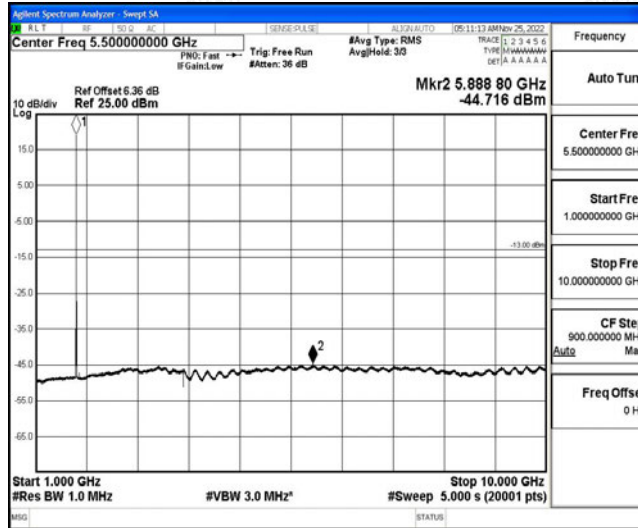

Band66-5MHz-16QAM-131997-1RB#0-Range1:0.009~0.15MHz

Band66-5MHz-16QAM-131997-1RB#0-Range2:0.15~30MHz

Band66-5MHz-16QAM-131997-1RB#0-Range3:30~1000MHz

Band66-5MHz-16QAM-131997-1RB#0-Range4:1000~10000MHz

Band66-5MHz-16QAM-131997-1RB#0-Range5:10000~20000MHz