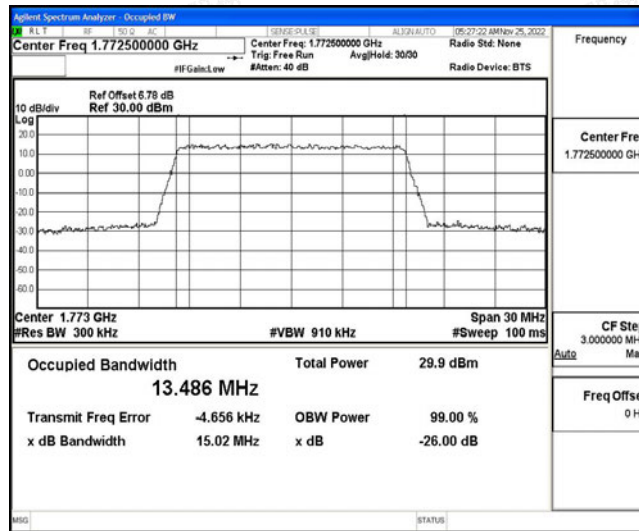

Band66-10MHz-QPSK-132622-50RB#0

Band66-10MHz-16QAM-132022-50RB#0

Band66-10MHz-16QAM-132322-50RB#0

Band66-10MHz-16QAM-132622-50RB#0

Band66-15MHz-QPSK-132047-75RB#0

Band66-15MHz-QPSK-132322-75RB#0

Band66-15MHz-QPSK-132597-75RB#0