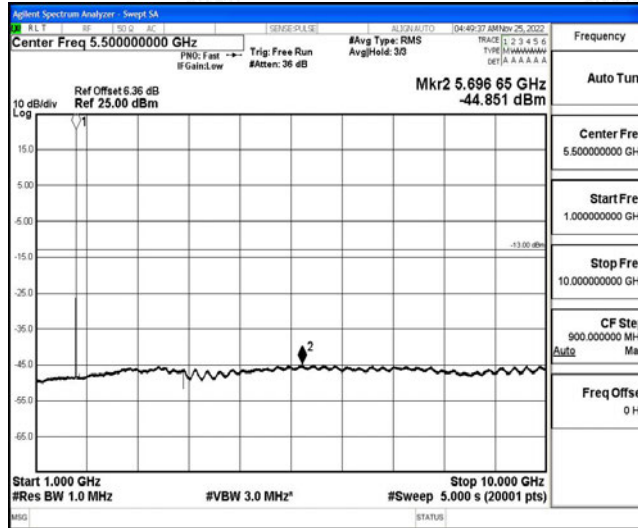

Band66-1.4MHz-QPSK-131979-1RB#0-Range2:0.15~30MHz

Band66-1.4MHz-QPSK-131979-1RB#0-Range3:30~1000MHz

Band66-1.4MHz-QPSK-131979-1RB#0-Range4:1000~10000MHz

Band66-1.4MHz-QPSK-131979-1RB#0-Range5:10000~20000MHz