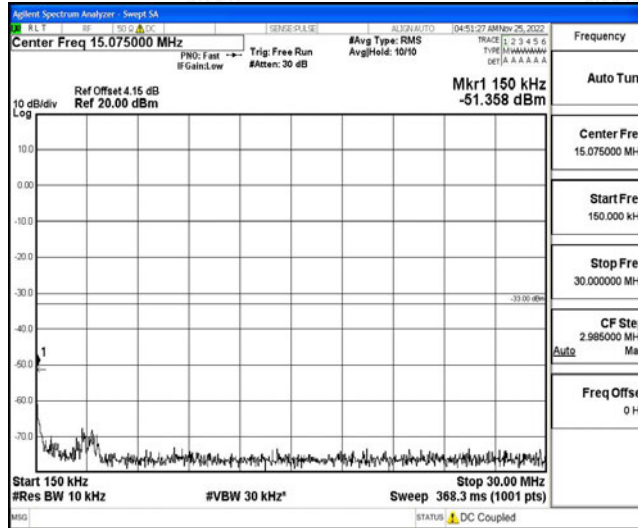

Band66-1.4MHz-QPSK-132322-1RB#0-Range2:0.15~30MHz