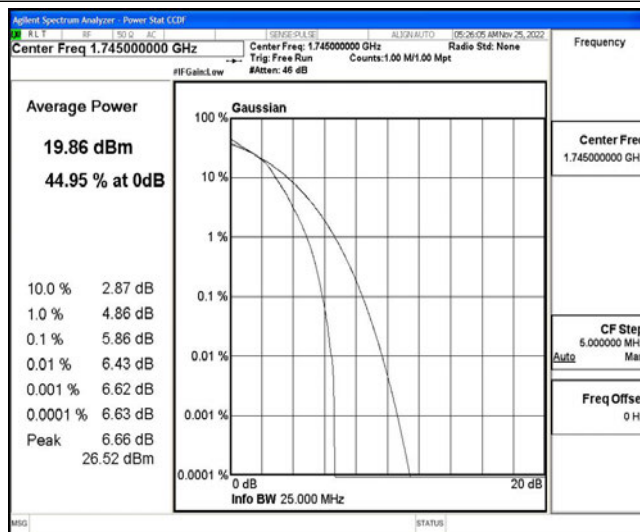

Band66-10MHz-QPSK-132622-50RB#0

Band66-10MHz-16QAM-132022-50RB#0

Band66-10MHz-16QAM-132322-50RB#0

Band66-10MHz-16QAM-132622-50RB#0

Band66-15MHz-QPSK-132047-75RB#0

Band66-15MHz-QPSK-132322-75RB#0

Band66-15MHz-QPSK-132597-75RB#0