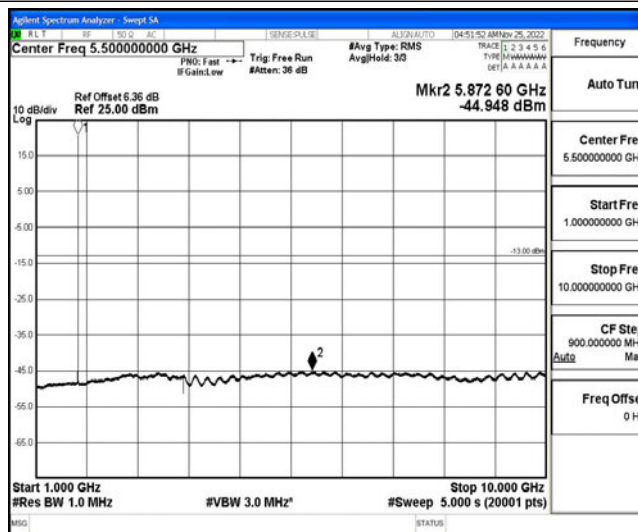

Band66-1.4MHz-QPSK-132322-1RB#0-Range1:0.009~0.15MHz

Band66-1.4MHz-QPSK-132322-1RB#0-Range2:0.15~30MHz

Band66-1.4MHz-QPSK-132322-1RB#0-Range3:30~1000MHz

Band66-1.4MHz-QPSK-132322-1RB#0-Range4:1000~10000MHz

Band66-1.4MHz-QPSK-132322-1RB#0-Range5:10000~20000MHz