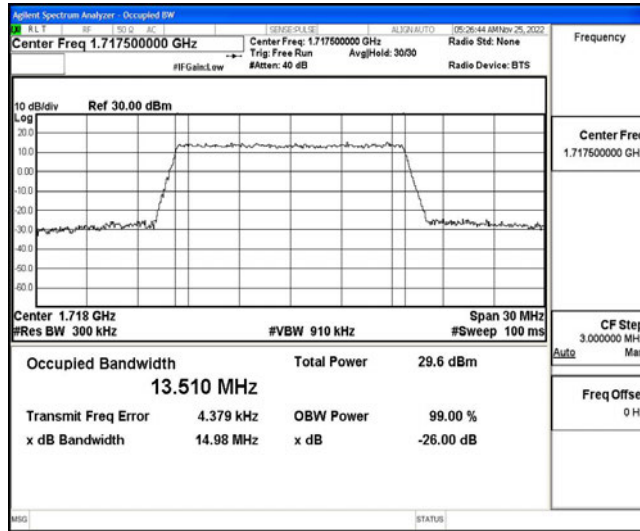

Band66-10MHz-QPSK-132622-50RB#0

Band66-10MHz-16QAM-132022-50RB#0

Band66-10MHz-16QAM-132322-50RB#0

Band66-10MHz-16QAM-132622-50RB#0

Band66-15MHz-QPSK-132047-75RB#0

Band66-15MHz-QPSK-132322-75RB#0

Band66-15MHz-QPSK-132597-75RB#0