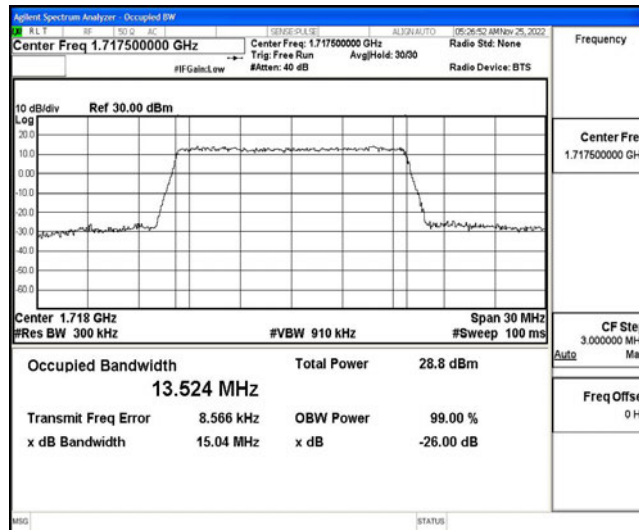

Band66-15MHz-16QAM-132047-75RB#0