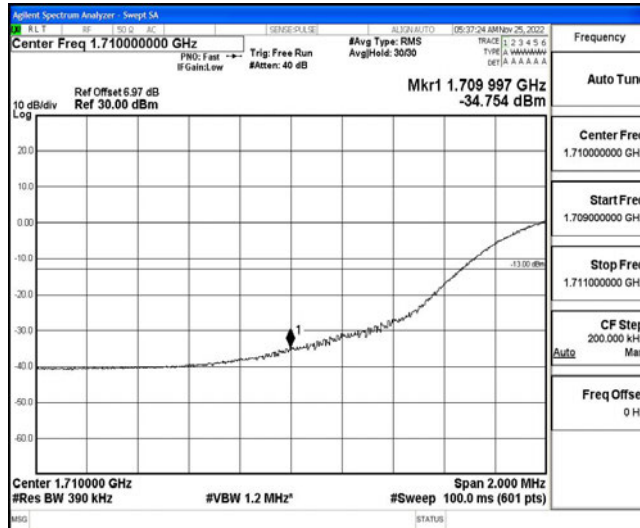

Band66-20MHz-16QAM-132072-100RB#0