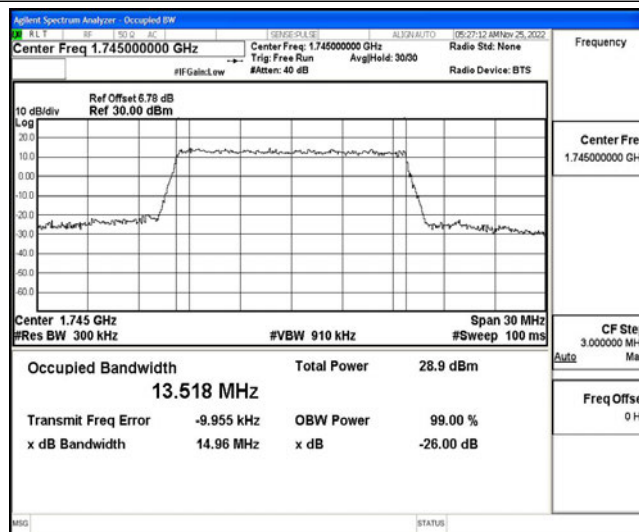

Band66-15MHz-16QAM-132322-75RB#0