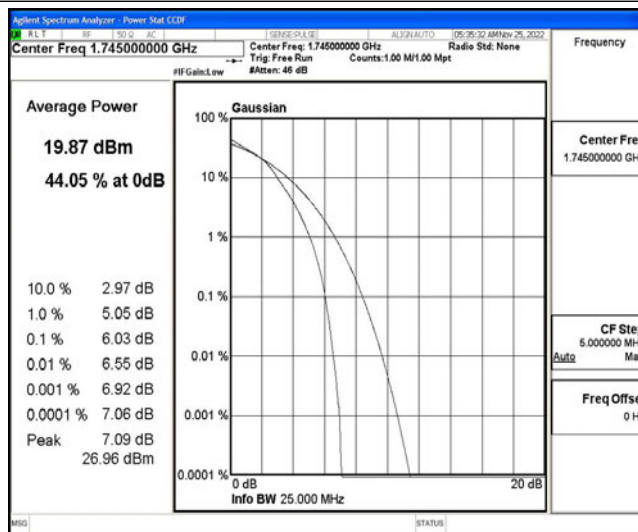

Band66-15MHz-16QAM-132322-75RB#0