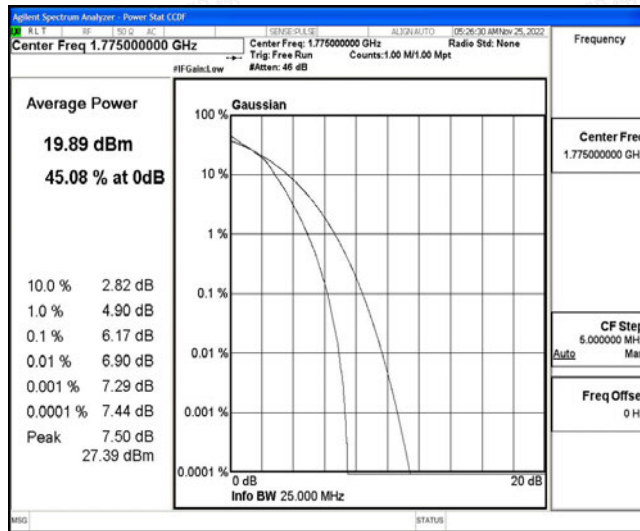

Band66-10MHz-QPSK-132622-50RB#0

Band66-10MHz-16QAM-132022-50RB#0

Band66-10MHz-16QAM-132322-50RB#0

Band66-10MHz-16QAM-132622-50RB#0

Band66-15MHz-QPSK-132047-75RB#0

Band66-15MHz-QPSK-132322-75RB#0

Band66-15MHz-QPSK-132597-75RB#0