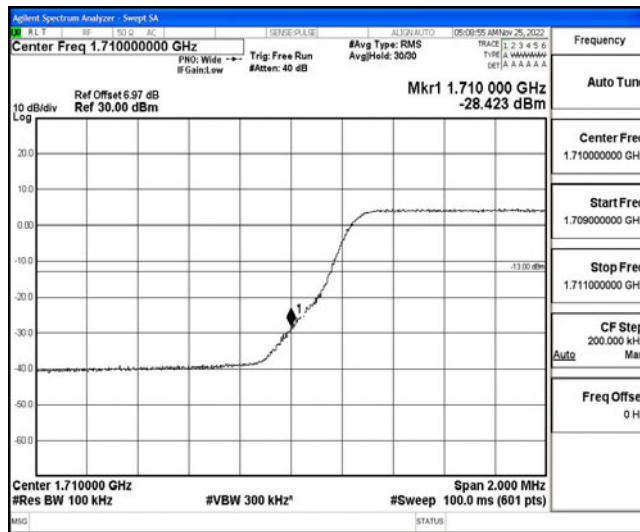

Band66-5MHz-QPSK-131997-25RB#0