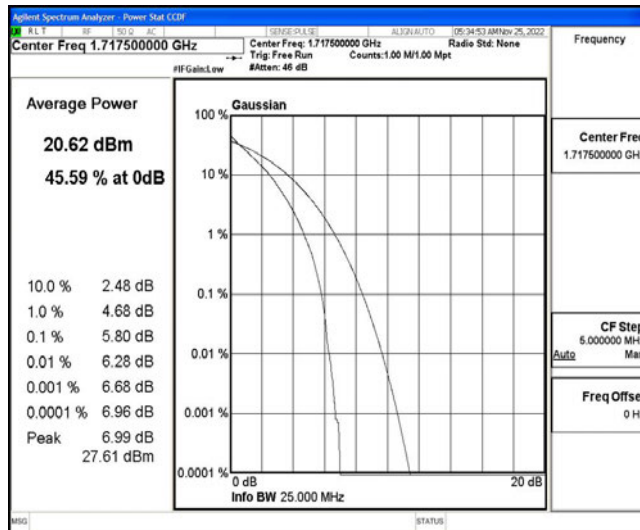

Band66-10MHz-QPSK-132622-50RB#0

Band66-10MHz-16QAM-132022-50RB#0

Band66-10MHz-16QAM-132322-50RB#0

Band66-10MHz-16QAM-132622-50RB#0

Band66-15MHz-QPSK-132047-75RB#0

Band66-15MHz-QPSK-132322-75RB#0

Band66-15MHz-QPSK-132597-75RB#0