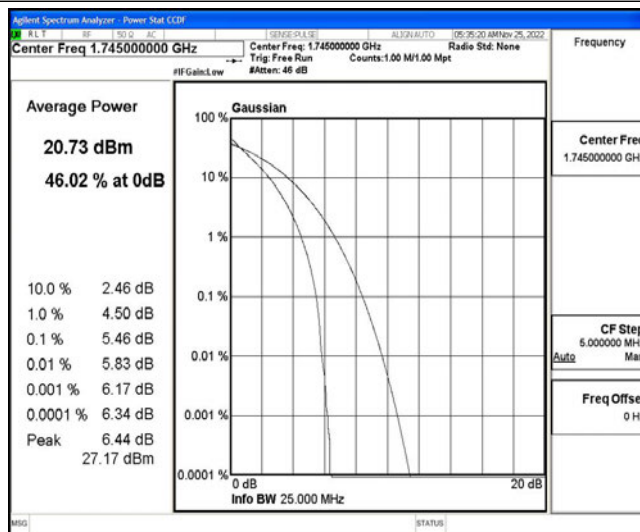

Band66-10MHz-QPSK-132622-50RB#0

Band66-10MHz-16QAM-132022-50RB#0

Band66-10MHz-16QAM-132322-50RB#0

Band66-10MHz-16QAM-132622-50RB#0

Band66-15MHz-QPSK-132047-75RB#0

Band66-15MHz-QPSK-132322-75RB#0

Band66-15MHz-QPSK-132597-75RB#0