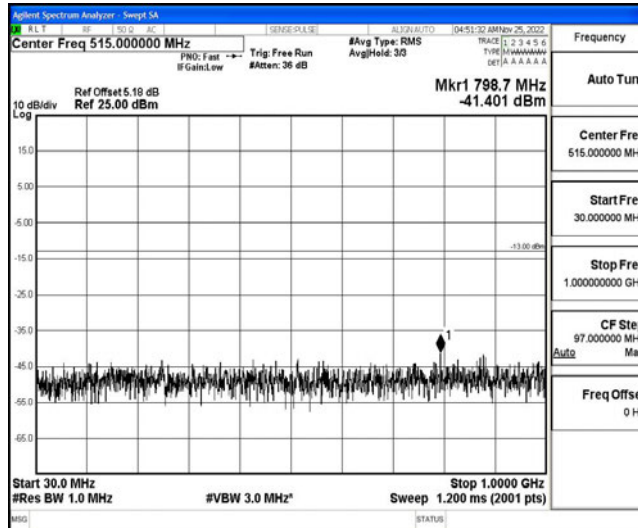

Band66-1.4MHz-QPSK-132322-1RB#0-Range1:0.009~0.15MHz

Band66-1.4MHz-QPSK-132322-1RB#0-Range2:0.15~30MHz

Band66-1.4MHz-QPSK-132322-1RB#0-Range3:30~1000MHz

Band66-1.4MHz-QPSK-132322-1RB#0-Range4:1000~10000MHz