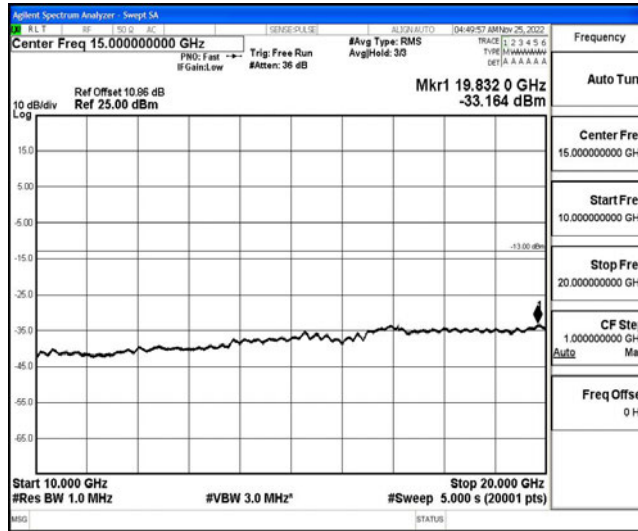

Band66-1.4MHz-QPSK-131979-1RB#0-Range2:0.15~30MHz

Band66-1.4MHz-QPSK-131979-1RB#0-Range3:30~1000MHz

Band66-1.4MHz-QPSK-131979-1RB#0-Range4:1000~10000MHz

Band66-1.4MHz-QPSK-131979-1RB#0-Range5:10000~20000MHz