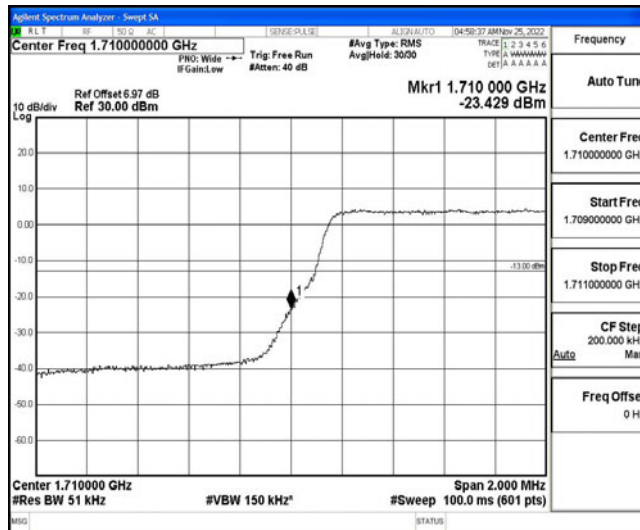

Band66-1.4MHz-QPSK-132665-6RB#0

Band66-1.4MHz-16QAM-131979-6RB#0

Band66-1.4MHz-16QAM-132665-6RB#0

Band66-3MHz-QPSK-131987-15RB#0

Band66-3MHz-QPSK-132657-15RB#0

Band66-3MHz-16QAM-131987-15RB#0

Band66-3MHz-16QAM-132657-15RB#0