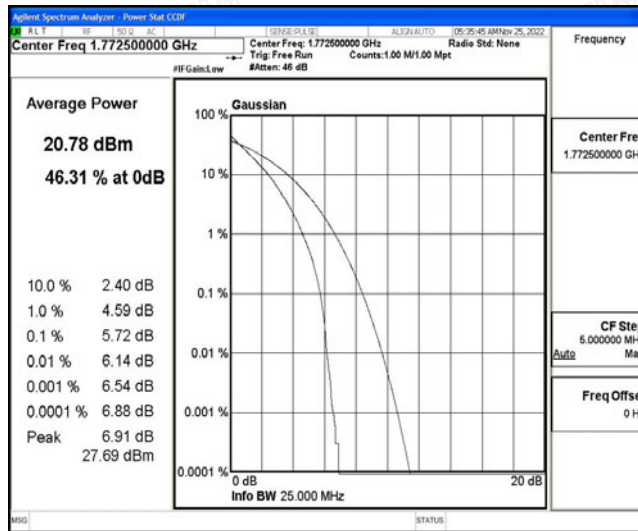

Band66-10MHz-QPSK-132622-50RB#0

Band66-10MHz-16QAM-132022-50RB#0

Band66-10MHz-16QAM-132322-50RB#0

Band66-10MHz-16QAM-132622-50RB#0

Band66-15MHz-QPSK-132047-75RB#0

Band66-15MHz-QPSK-132322-75RB#0

Band66-15MHz-QPSK-132597-75RB#0