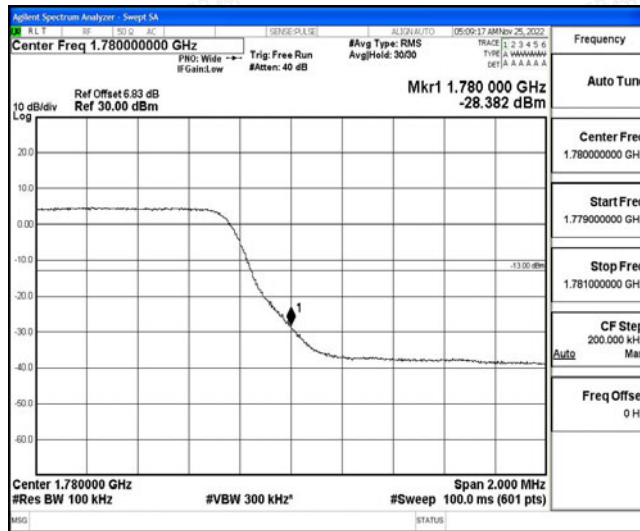

Band66-5MHz-QPSK-132647-25RB#0