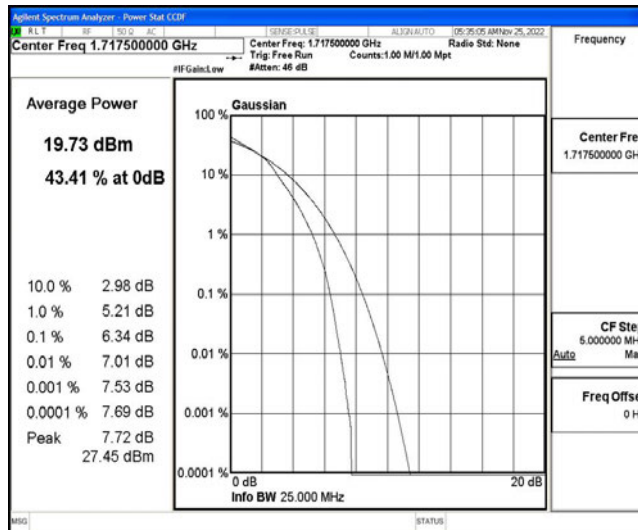

Band66-15MHz-16QAM-132047-75RB#0