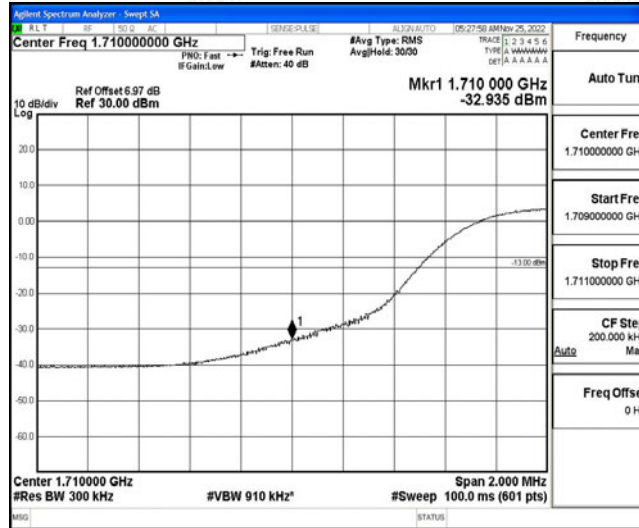

Band66-10MHz-16QAM-132622-50RB#0

Band66-15MHz-QPSK-132047-75RB#0

Band66-15MHz-QPSK-132597-75RB#0

Band66-15MHz-16QAM-132047-75RB#0

Band66-15MHz-16QAM-132597-75RB#0

Band66-20MHz-QPSK-132072-100RB#0

Band66-20MHz-QPSK-132572-100RB#0