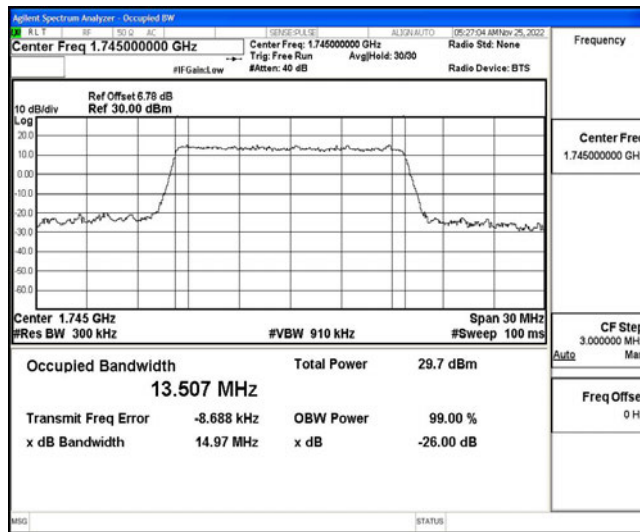

Band66-10MHz-QPSK-132622-50RB#0

Band66-10MHz-16QAM-132022-50RB#0

Band66-10MHz-16QAM-132322-50RB#0

Band66-10MHz-16QAM-132622-50RB#0

Band66-15MHz-QPSK-132047-75RB#0

Band66-15MHz-QPSK-132322-75RB#0

Band66-15MHz-QPSK-132597-75RB#0