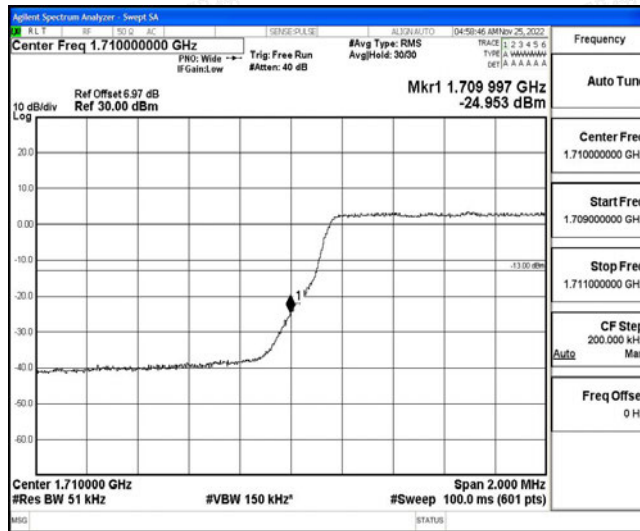

Band66-1.4MHz-QPSK-132665-6RB#0

Band66-1.4MHz-16QAM-131979-6RB#0

Band66-1.4MHz-16QAM-132665-6RB#0

Band66-3MHz-QPSK-131987-15RB#0

Band66-3MHz-QPSK-132657-15RB#0

Band66-3MHz-16QAM-131987-15RB#0

Band66-3MHz-16QAM-132657-15RB#0