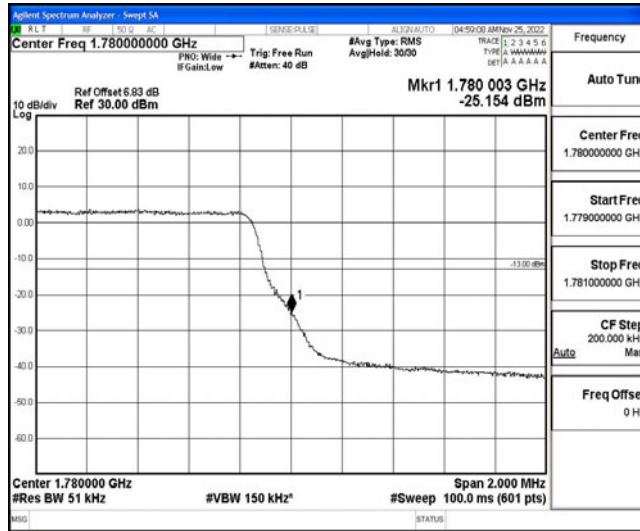

Band66-1.4MHz-QPSK-132665-6RB#0

Band66-1.4MHz-16QAM-131979-6RB#0

Band66-1.4MHz-16QAM-132665-6RB#0

Band66-3MHz-QPSK-131987-15RB#0

Band66-3MHz-QPSK-132657-15RB#0

Band66-3MHz-16QAM-131987-15RB#0

Band66-3MHz-16QAM-132657-15RB#0