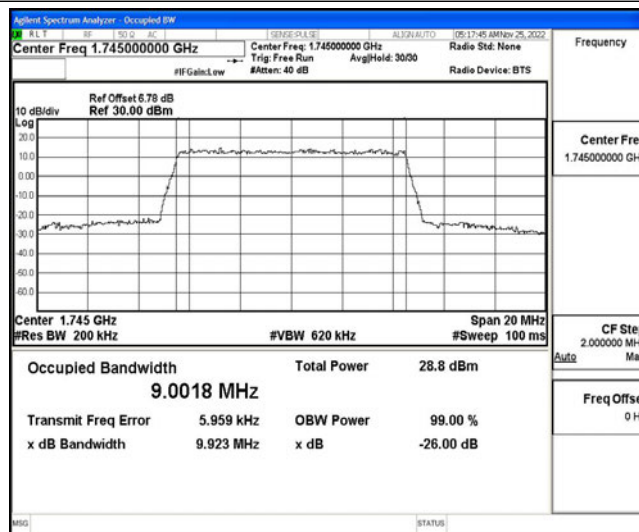

Band66-10MHz-QPSK-132622-50RB#0

Band66-10MHz-16QAM-132022-50RB#0

Band66-10MHz-16QAM-132322-50RB#0

Band66-10MHz-16QAM-132622-50RB#0

Band66-15MHz-QPSK-132047-75RB#0

Band66-15MHz-QPSK-132322-75RB#0

Band66-15MHz-QPSK-132597-75RB#0