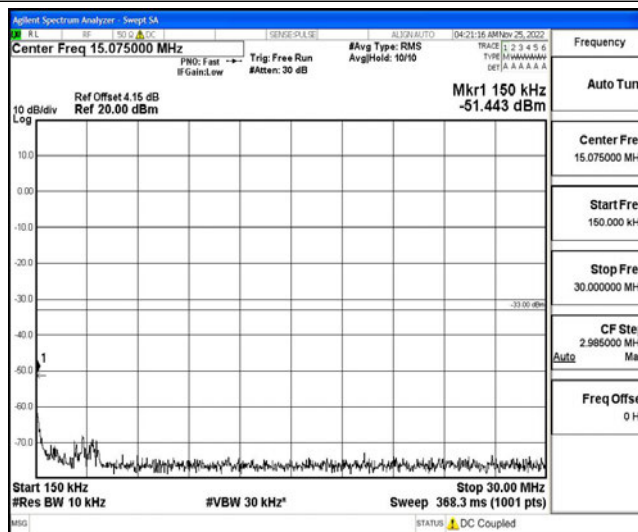

Band12-5MHz-16QAM-23095-1RB#0-Range3:30~1000MHz

Band12-5MHz-16QAM-23095-1RB#0-Range4:1000~10000MHz

Band12-5MHz-16QAM-23155-1RB#0-Range1:0.009~0.15MHz

Band12-5MHz-16QAM-23155-1RB#0-Range2:0.15~30MHz

Band12-5MHz-16QAM-23155-1RB#0-Range3:30~1000MHz