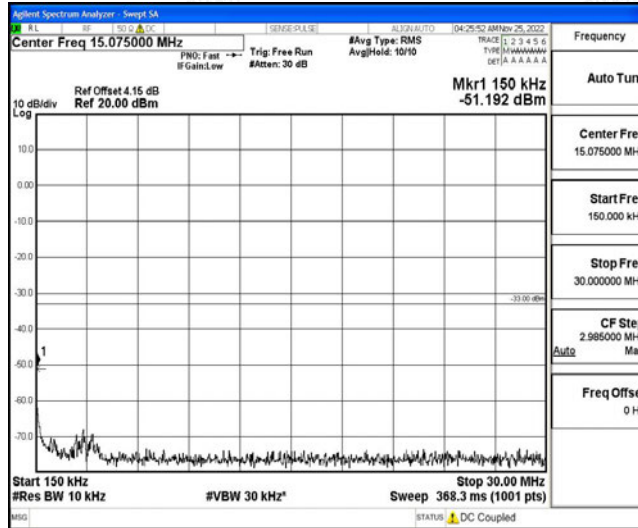

Band12-10MHz-QPSK-23130-1RB#0-Range2:0.15~30MHz

Band12-10MHz-QPSK-23130-1RB#0-Range3:30~1000MHz

Band12-10MHz-QPSK-23130-1RB#0-Range4:1000~10000MHz

Band12-10MHz-16QAM-23060-1RB#0-Range1:0.009~0.15MHz

Band12-10MHz-16QAM-23060-1RB#0-Range2:0.15~30MHz