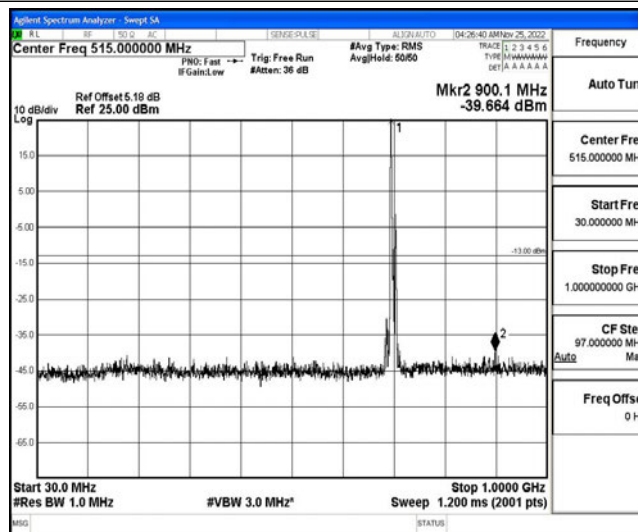

Band12-10MHz-QPSK-23095-1RB#0-Range1:0.009~0.15MHz

Band12-10MHz-QPSK-23095-1RB#0-Range2:0.15~30MHz

Band12-10MHz-QPSK-23095-1RB#0-Range3:30~1000MHz

Band12-10MHz-QPSK-23095-1RB#0-Range4:1000~10000MHz

Band12-10MHz-QPSK-23130-1RB#0-Range1:0.009~0.15MHz