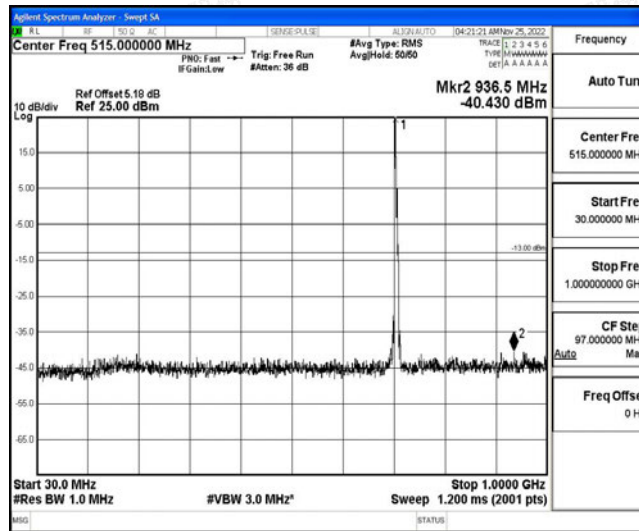

Band12-5MHz-16QAM-23095-1RB#0-Range3:30~1000MHz

Band12-5MHz-16QAM-23095-1RB#0-Range4:1000~10000MHz

Band12-5MHz-16QAM-23155-1RB#0-Range1:0.009~0.15MHz

Band12-5MHz-16QAM-23155-1RB#0-Range2:0.15~30MHz

Band12-5MHz-16QAM-23155-1RB#0-Range3:30~1000MHz