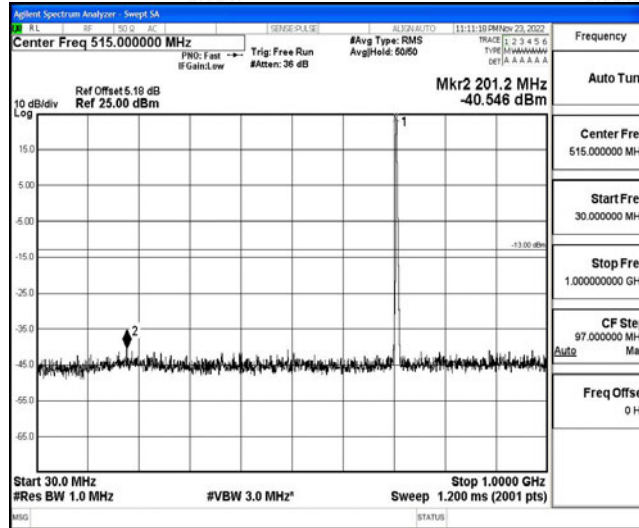

Band12-3MHz-16QAM-23165-1RB#0-Range3:30~1000MHz

Band12-3MHz-16QAM-23165-1RB#0-Range4:1000~10000MHz