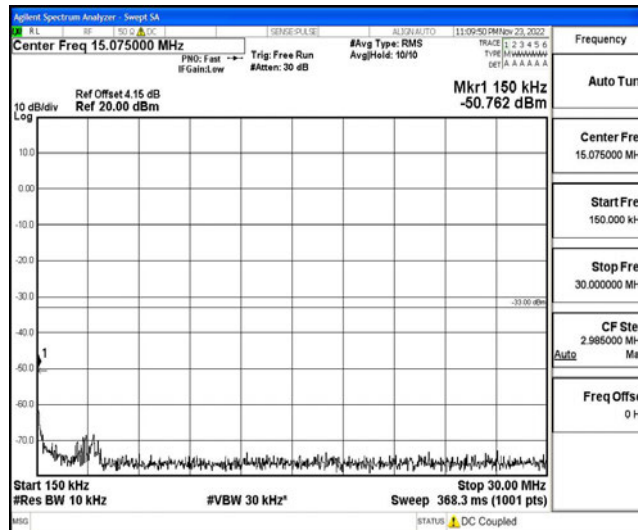

Band12-3MHz-16QAM-23095-1RB#0-Range2:0.15~30MHz

Band12-3MHz-16QAM-23095-1RB#0-Range3:30~1000MHz

Band12-3MHz-16QAM-23095-1RB#0-Range4:1000~10000MHz

Band12-3MHz-16QAM-23165-1RB#0-Range1:0.009~0.15MHz

Band12-3MHz-16QAM-23165-1RB#0-Range2:0.15~30MHz

Band12-3MHz-16QAM-23165-1RB#0-Range3:30~1000MHz

Band12-3MHz-16QAM-23165-1RB#0-Range4:1000~10000MHz

Band12-5MHz-QPSK-23035-1RB#0-Range1:0.009~0.15MHz

Band12-5MHz-QPSK-23035-1RB#0-Range2:0.15~30MHz

Band12-5MHz-QPSK-23035-1RB#0-Range3:30~1000MHz