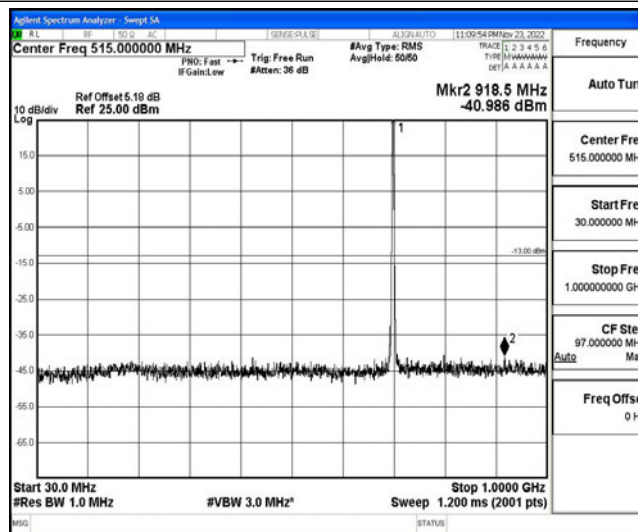

Band12-3MHz-16QAM-23095-1RB#0-Range2:0.15~30MHz

Band12-3MHz-16QAM-23095-1RB#0-Range3:30~1000MHz

Band12-3MHz-16QAM-23095-1RB#0-Range4:1000~10000MHz

Band12-3MHz-16QAM-23165-1RB#0-Range1:0.009~0.15MHz

Band12-3MHz-16QAM-23165-1RB#0-Range2:0.15~30MHz