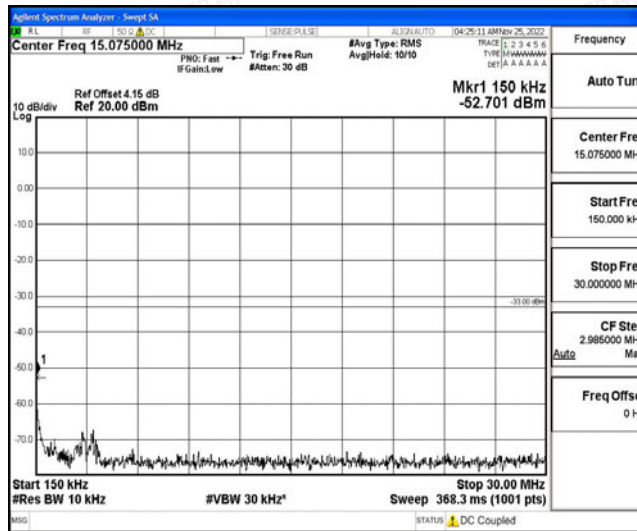

Band12-5MHz-16QAM-23155-1RB#0-Range4:1000~10000MHz

Band12-10MHz-QPSK-23060-1RB#0-Range1:0.009~0.15MHz

Band12-10MHz-QPSK-23060-1RB#0-Range2:0.15~30MHz

Band12-10MHz-QPSK-23060-1RB#0-Range3:30~1000MHz

Band12-10MHz-QPSK-23060-1RB#0-Range4:1000~10000MHz