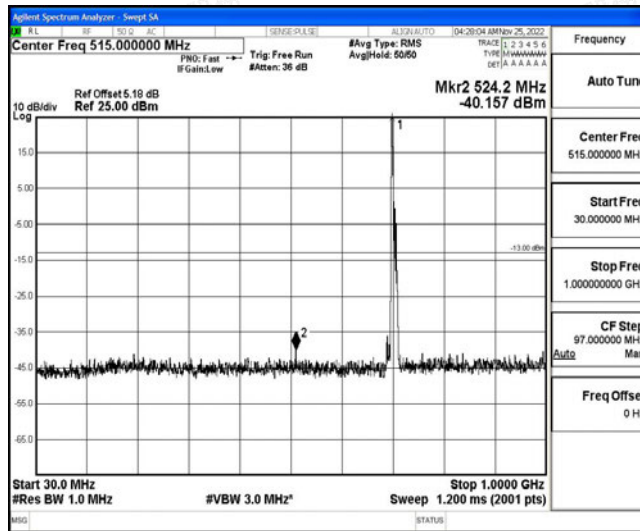

Band12-10MHz-QPSK-23130-1RB#0-Range3:30~1000MHz

Band12-10MHz-QPSK-23130-1RB#0-Range4:1000~10000MHz