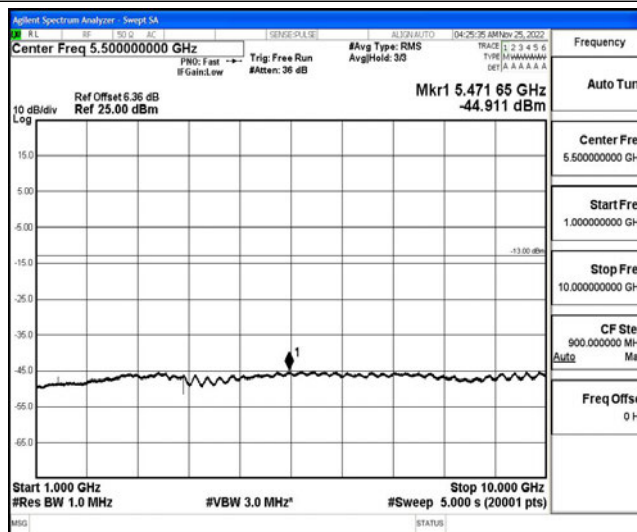

Band12-5MHz-16QAM-23155-1RB#0-Range4:1000~10000MHz

Band12-10MHz-QPSK-23060-1RB#0-Range1:0.009~0.15MHz

Band12-10MHz-QPSK-23060-1RB#0-Range2:0.15~30MHz

Band12-10MHz-QPSK-23060-1RB#0-Range3:30~1000MHz

Band12-10MHz-QPSK-23060-1RB#0-Range4:1000~10000MHz