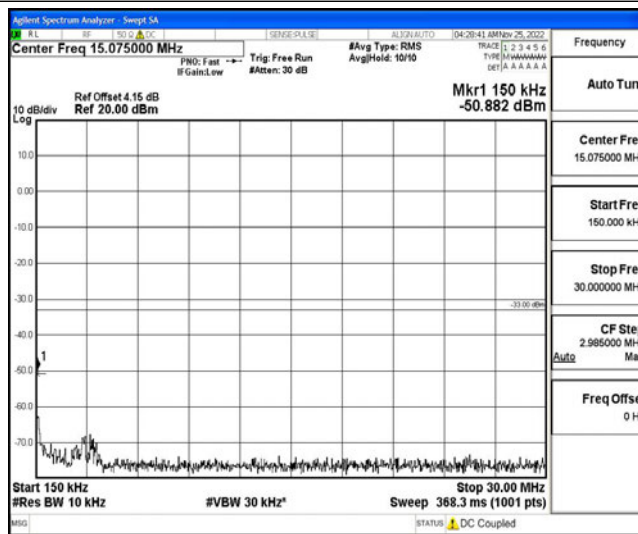

Band12-10MHz-16QAM-23095-1RB#0-Range4:1000~10000MHz

Band12-10MHz-16QAM-23130-1RB#0-Range1:0.009~0.15MHz

Band12-10MHz-16QAM-23130-1RB#0-Range2:0.15~30MHz

Band12-10MHz-16QAM-23130-1RB#0-Range3:30~1000MHz

Band12-10MHz-16QAM-23130-1RB#0-Range4: 1000~10000MHz