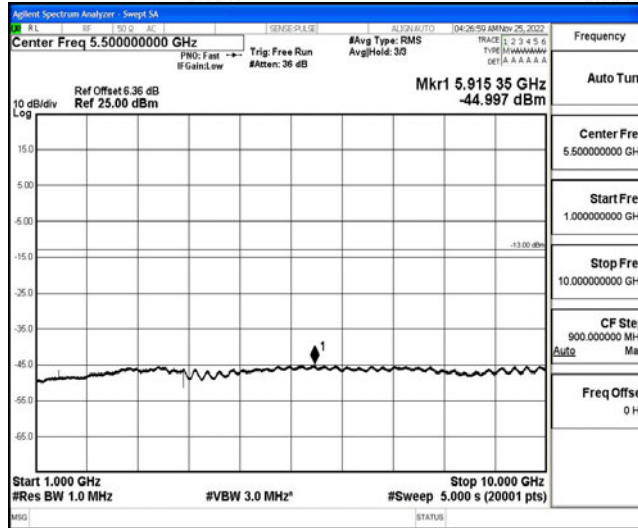

Band12-10MHz-QPSK-23095-1RB#0-Range1:0.009~0.15MHz

Band12-10MHz-QPSK-23095-1RB#0-Range2:0.15~30MHz

Band12-10MHz-QPSK-23095-1RB#0-Range3:30~1000MHz

Band12-10MHz-QPSK-23095-1RB#0-Range4:1000~10000MHz

Band12-10MHz-QPSK-23130-1RB#0-Range1:0.009~0.15MHz