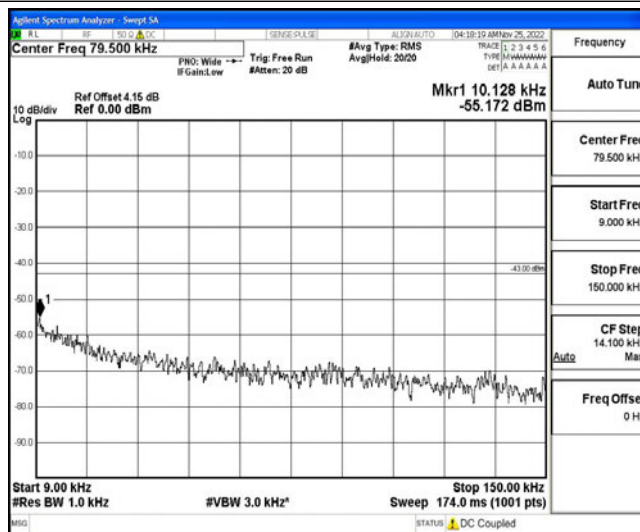

Band12-5MHz-QPSK-23155-1RB#0-Range1:0.009~0.15MHz

Band12-5MHz-QPSK-23155-1RB#0-Range2:0.15~30MHz

Band12-5MHz-QPSK-23155-1RB#0-Range3:30~1000MHz

Band12-5MHz-QPSK-23155-1RB#0-Range4: 1000~10000MHz

Band12-5MHz-16QAM-23035-1RB#0-Range1:0.009~0.15MHz