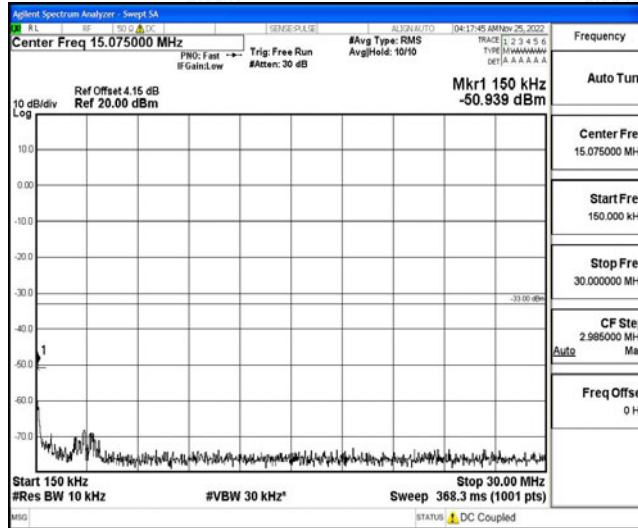

Band12-3MHz-16QAM-23165-1RB#0-Range3:30~1000MHz

Band12-3MHz-16QAM-23165-1RB#0-Range4:1000~10000MHz

Band12-5MHz-QPSK-23035-1RB#0-Range1:0.009~0.15MHz

Band12-5MHz-QPSK-23035-1RB#0-Range2:0.15~30MHz

Band12-5MHz-QPSK-23035-1RB#0-Range3:30~1000MHz

Band12-5MHz-QPSK-23035-1RB#0-Range4:1000~10000MHz

Band12-5MHz-QPSK-23095-1RB#0-Range1:0.009~0.15MHz

Band12-5MHz-QPSK-23095-1RB#0-Range2:0.15~30MHz

Band12-5MHz-QPSK-23095-1RB#0-Range3:30~1000MHz

Band12-5MHz-QPSK-23095-1RB#0-Range4:1000~10000MHz