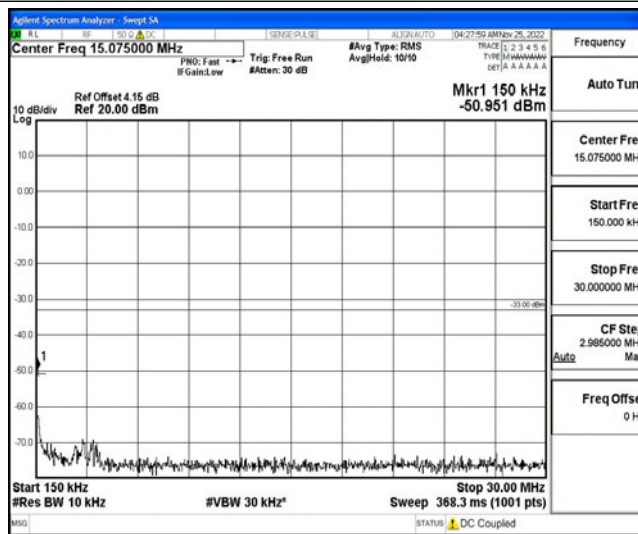

Band12-10MHz-QPSK-23130-1RB#0-Range2:0.15~30MHz

Band12-10MHz-QPSK-23130-1RB#0-Range3:30~1000MHz