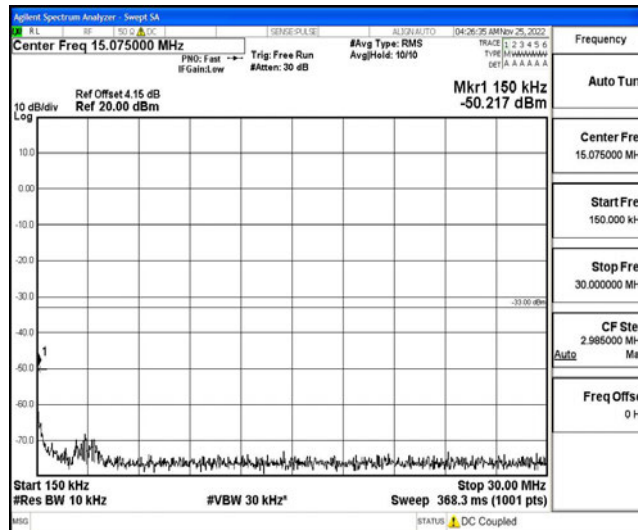

Band12-10MHz-QPSK-23095-1RB#0-Range2:0.15~30MHz

Band12-10MHz-QPSK-23095-1RB#0-Range3:30~1000MHz