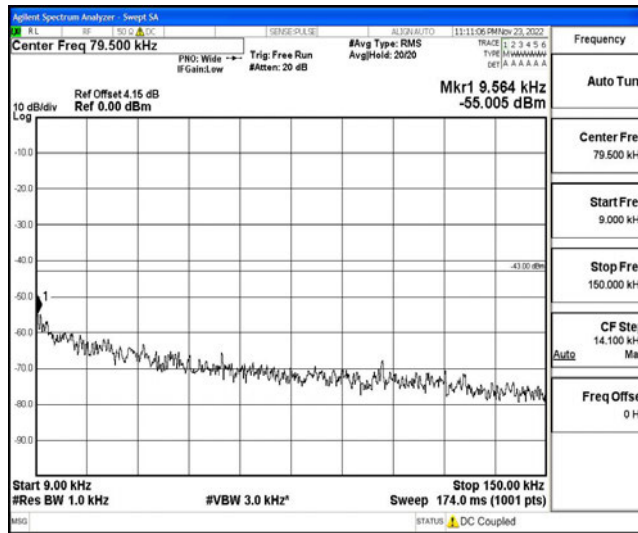

Band12-3MHz-16QAM-23095-1RB#0-Range2:0.15~30MHz

Band12-3MHz-16QAM-23095-1RB#0-Range3:30~1000MHz

Band12-3MHz-16QAM-23095-1RB#0-Range4:1000~10000MHz

Band12-3MHz-16QAM-23165-1RB#0-Range1:0.009~0.15MHz

Band12-3MHz-16QAM-23165-1RB#0-Range2:0.15~30MHz