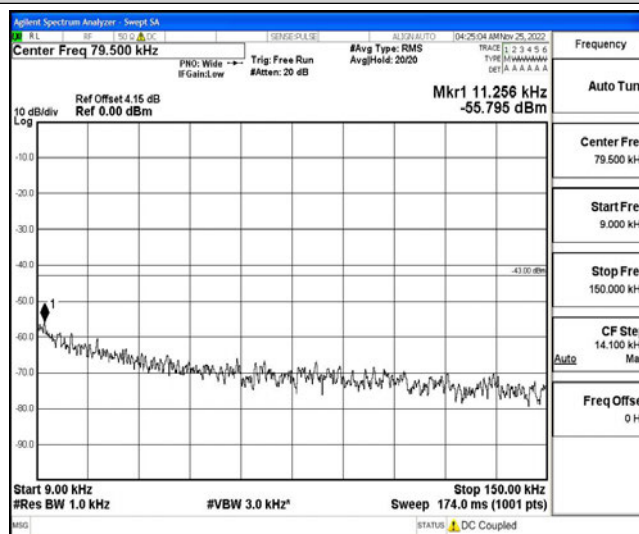

Band12-10MHz-QPSK-23060-1RB#0-Range1:0.009~0.15MHz

Band12-10MHz-QPSK-23060-1RB#0-Range2:0.15~30MHz