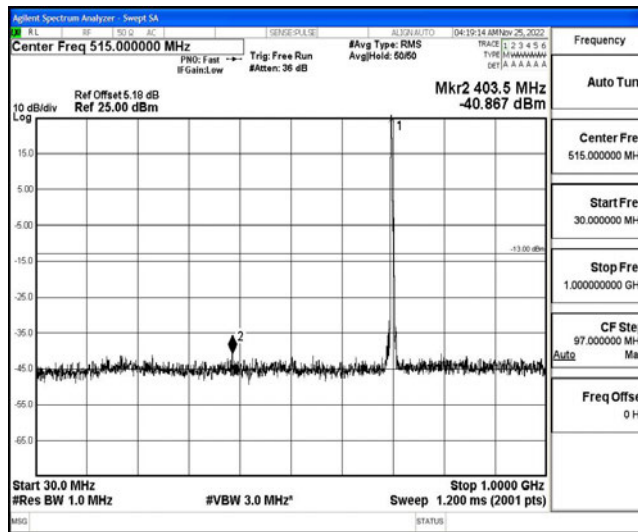

Band12-5MHz-QPSK-23035-1RB#0-Range4:1000~10000MHz

Band12-5MHz-QPSK-23095-1RB#0-Range1:0.009~0.15MHz

Band12-5MHz-QPSK-23095-1RB#0-Range2:0.15~30MHz

Band12-5MHz-QPSK-23095-1RB#0-Range3:30~1000MHz

Band12-5MHz-QPSK-23095-1RB#0-Range4:1000~10000MHz