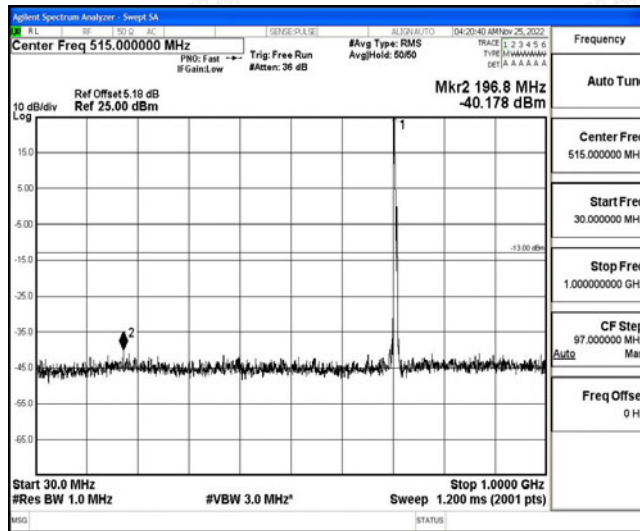

Band12-5MHz-QPSK-23155-1RB#0-Range1:0.009~0.15MHz

Band12-5MHz-QPSK-23155-1RB#0-Range2:0.15~30MHz

Band12-5MHz-QPSK-23155-1RB#0-Range3:30~1000MHz

Band12-5MHz-QPSK-23155-1RB#0-Range4: 1000~10000MHz

Band12-5MHz-16QAM-23035-1RB#0-Range1:0.009~0.15MHz