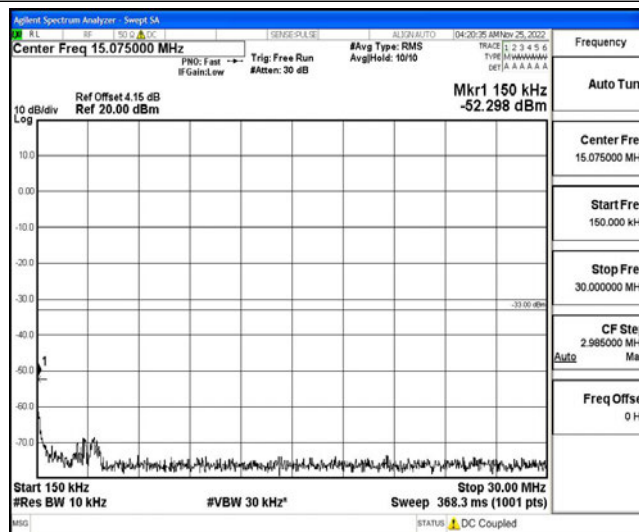

Band12-5MHz-QPSK-23155-1RB#0-Range2:0.15~30MHz

Band12-5MHz-QPSK-23155-1RB#0-Range3:30~1000MHz