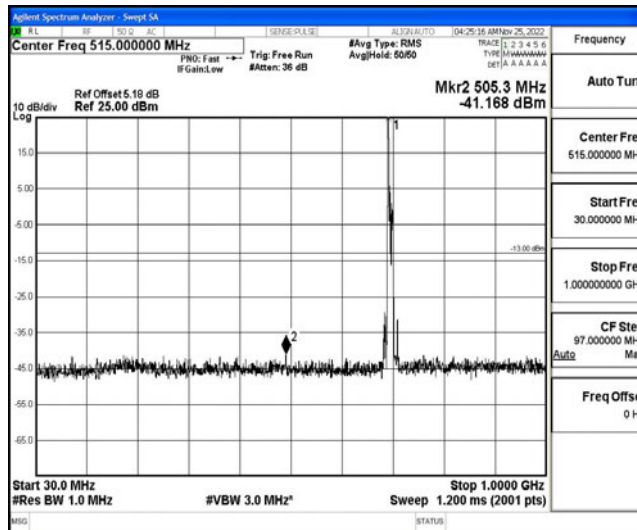

Band12-5MHz-16QAM-23155-1RB#0-Range4:1000~10000MHz

Band12-10MHz-QPSK-23060-1RB#0-Range1:0.009~0.15MHz

Band12-10MHz-QPSK-23060-1RB#0-Range2:0.15~30MHz

Band12-10MHz-QPSK-23060-1RB#0-Range3:30~1000MHz

Band12-10MHz-QPSK-23060-1RB#0-Range4:1000~10000MHz