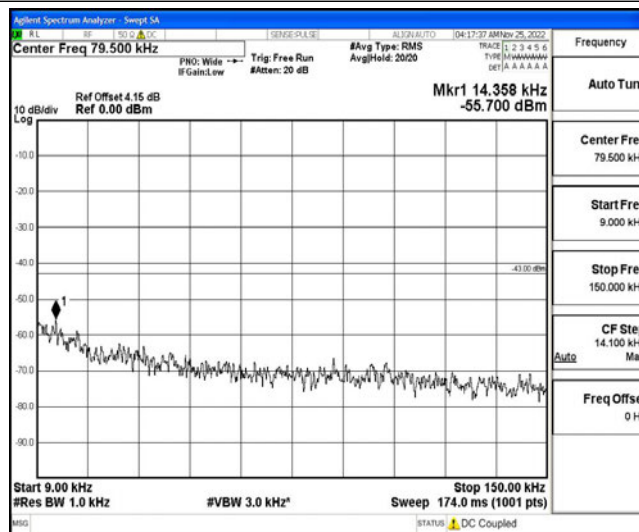

Band12-3MHz-16QAM-23165-1RB#0-Range3:30~1000MHz

Band12-3MHz-16QAM-23165-1RB#0-Range4:1000~10000MHz

Band12-5MHz-QPSK-23035-1RB#0-Range1:0.009~0.15MHz

Band12-5MHz-QPSK-23035-1RB#0-Range2:0.15~30MHz

Band12-5MHz-QPSK-23035-1RB#0-Range3:30~1000MHz