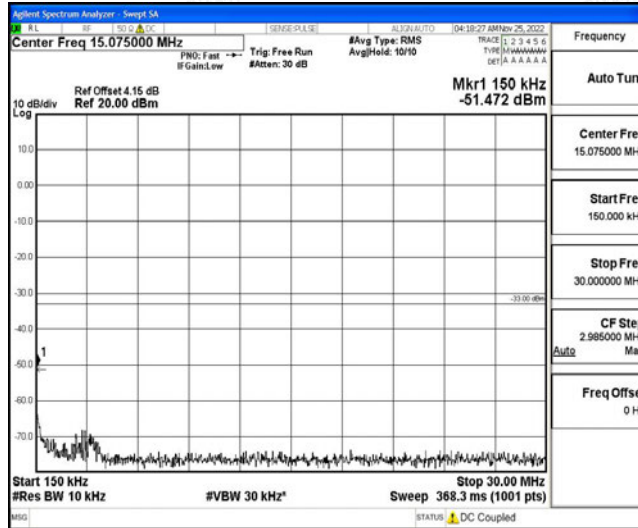

Band12-5MHz-16QAM-23035-1RB#0-Range2:0.15~30MHz

Band12-5MHz-16QAM-23035-1RB#0-Range3:30~1000MHz