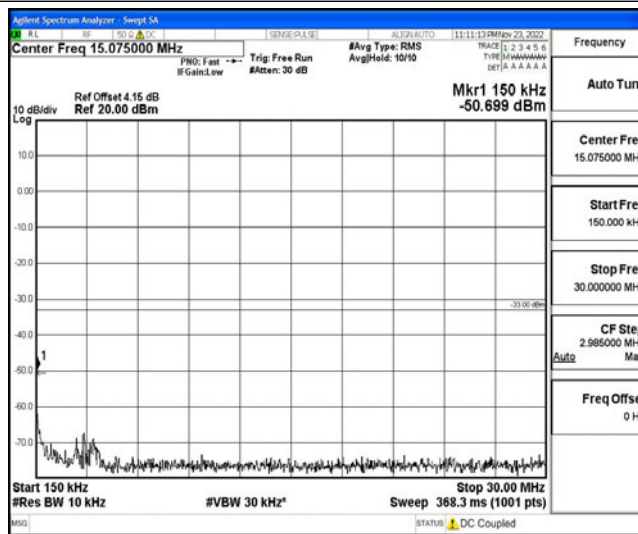

Band12-3MHz-16QAM-23095-1RB#0-Range2:0.15~30MHz

Band12-3MHz-16QAM-23095-1RB#0-Range3:30~1000MHz

Band12-3MHz-16QAM-23095-1RB#0-Range4:1000~10000MHz

Band12-3MHz-16QAM-23165-1RB#0-Range1:0.009~0.15MHz

Band12-3MHz-16QAM-23165-1RB#0-Range2:0.15~30MHz