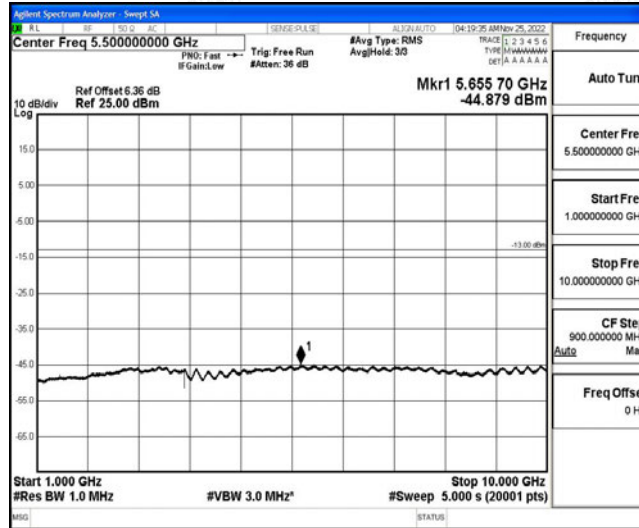

Band12-5MHz-QPSK-23035-1RB#0-Range4:1000~10000MHz

Band12-5MHz-QPSK-23095-1RB#0-Range1:0.009~0.15MHz

Band12-5MHz-QPSK-23095-1RB#0-Range2:0.15~30MHz

Band12-5MHz-QPSK-23095-1RB#0-Range3:30~1000MHz

Band12-5MHz-QPSK-23095-1RB#0-Range4:1000~10000MHz