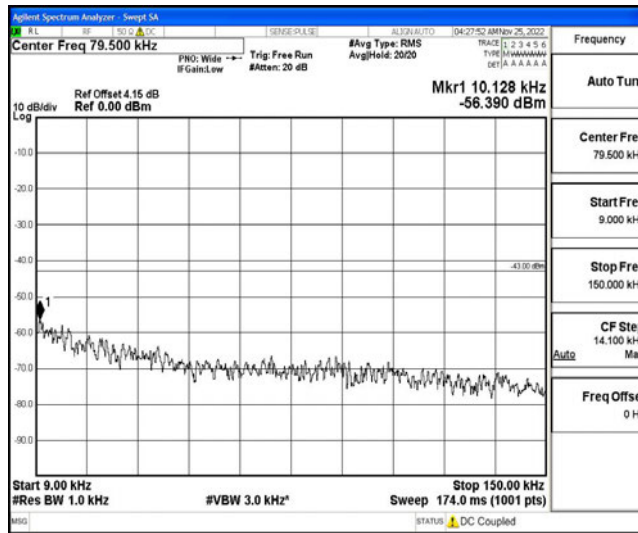

Band12-10MHz-QPSK-23095-1RB#0-Range1:0.009~0.15MHz

Band12-10MHz-QPSK-23095-1RB#0-Range2:0.15~30MHz

Band12-10MHz-QPSK-23095-1RB#0-Range3:30~1000MHz

Band12-10MHz-QPSK-23095-1RB#0-Range4:1000~10000MHz

Band12-10MHz-QPSK-23130-1RB#0-Range1:0.009~0.15MHz