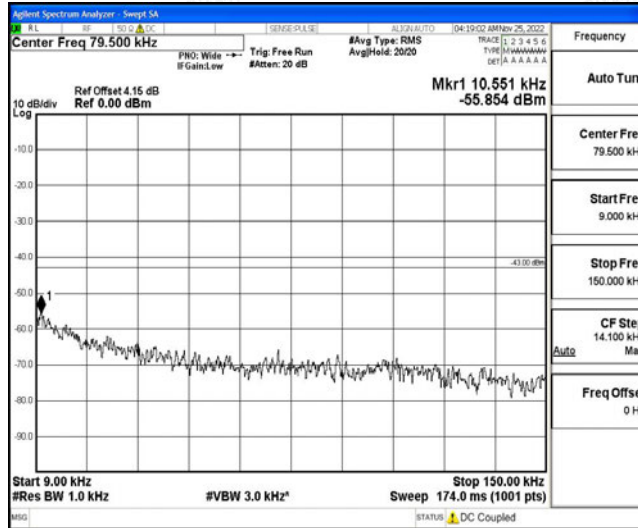

Band12-3MHz-16QAM-23165-1RB#0-Range3:30~1000MHz

Band12-3MHz-16QAM-23165-1RB#0-Range4:1000~10000MHz

Band12-5MHz-QPSK-23035-1RB#0-Range1:0.009~0.15MHz

Band12-5MHz-QPSK-23035-1RB#0-Range2:0.15~30MHz

Band12-5MHz-QPSK-23035-1RB#0-Range3:30~1000MHz

Band12-5MHz-QPSK-23035-1RB#0-Range4:1000~10000MHz

Band12-5MHz-QPSK-23095-1RB#0-Range1:0.009~0.15MHz

Band12-5MHz-QPSK-23095-1RB#0-Range2:0.15~30MHz

Band12-5MHz-QPSK-23095-1RB#0-Range3:30~1000MHz

Band12-5MHz-QPSK-23095-1RB#0-Range4:1000~10000MHz