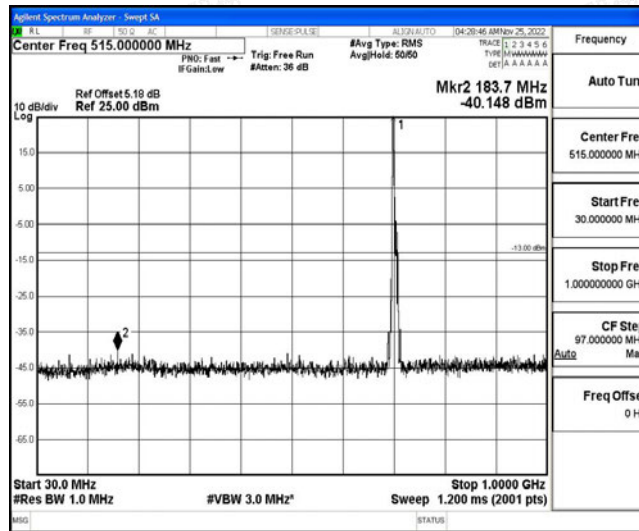

Band12-10MHz-16QAM-23095-1RB#0-Range4:1000~10000MHz

Band12-10MHz-16QAM-23130-1RB#0-Range1:0.009~0.15MHz

Band12-10MHz-16QAM-23130-1RB#0-Range2:0.15~30MHz

Band12-10MHz-16QAM-23130-1RB#0-Range3:30~1000MHz

Band12-10MHz-16QAM-23130-1RB#0-Range4: 1000~10000MHz