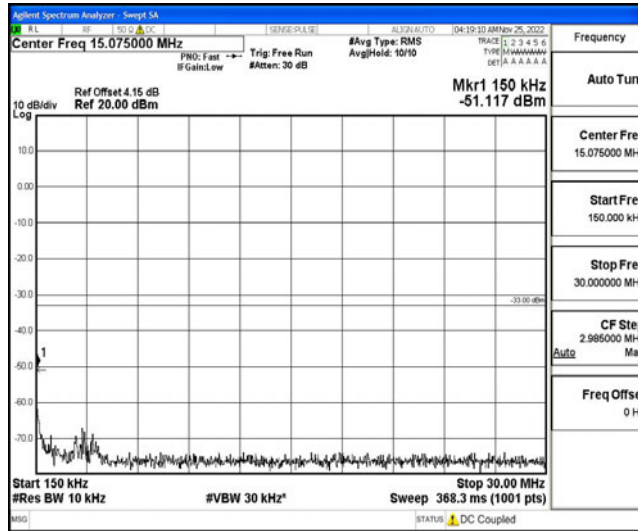

Band12-5MHz-QPSK-23035-1RB#0-Range4:1000~10000MHz

Band12-5MHz-QPSK-23095-1RB#0-Range1:0.009~0.15MHz

Band12-5MHz-QPSK-23095-1RB#0-Range2:0.15~30MHz

Band12-5MHz-QPSK-23095-1RB#0-Range3:30~1000MHz

Band12-5MHz-QPSK-23095-1RB#0-Range4:1000~10000MHz