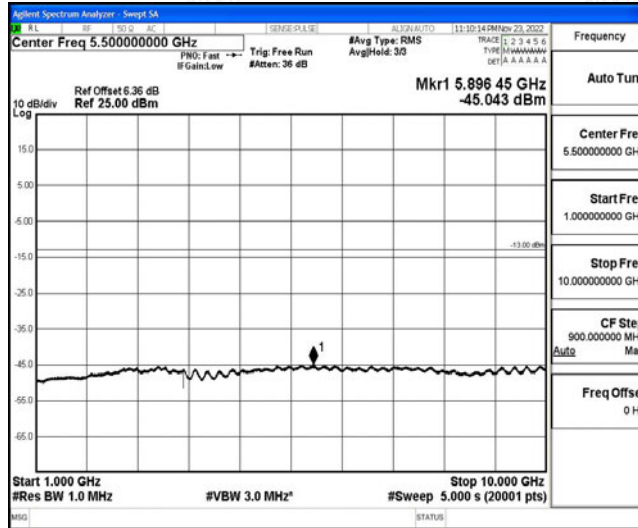

Band12-3MHz-16QAM-23095-1RB#0-Range2:0.15~30MHz

Band12-3MHz-16QAM-23095-1RB#0-Range3:30~1000MHz

Band12-3MHz-16QAM-23095-1RB#0-Range4:1000~10000MHz

Band12-3MHz-16QAM-23165-1RB#0-Range1:0.009~0.15MHz

Band12-3MHz-16QAM-23165-1RB#0-Range2:0.15~30MHz