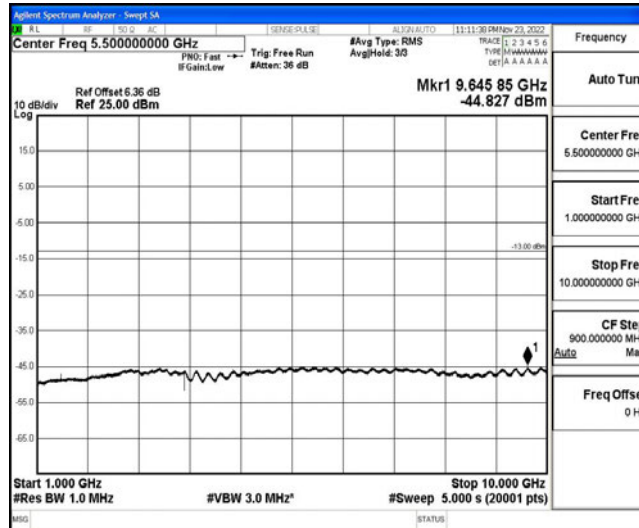

Band12-3MHz-16QAM-23165-1RB#0-Range4:1000~10000MHz

Band12-5MHz-QPSK-23035-1RB#0-Range1:0.009~0.15MHz