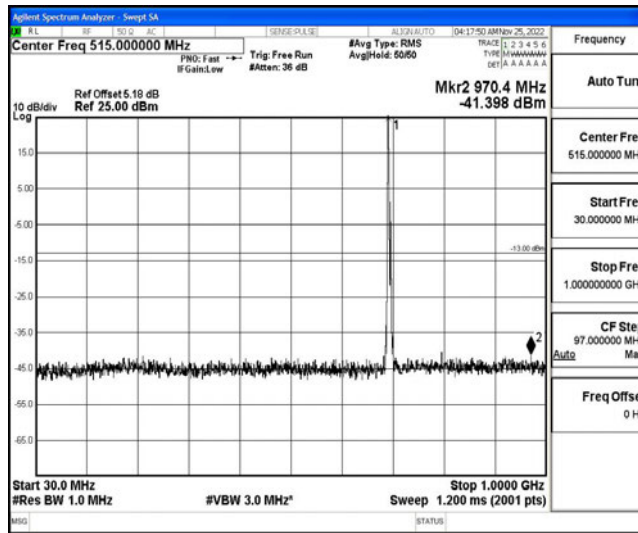

Band12-3MHz-16QAM-23165-1RB#0-Range3:30~1000MHz

Band12-3MHz-16QAM-23165-1RB#0-Range4:1000~10000MHz

Band12-5MHz-QPSK-23035-1RB#0-Range1:0.009~0.15MHz

Band12-5MHz-QPSK-23035-1RB#0-Range2:0.15~30MHz

Band12-5MHz-QPSK-23035-1RB#0-Range3:30~1000MHz