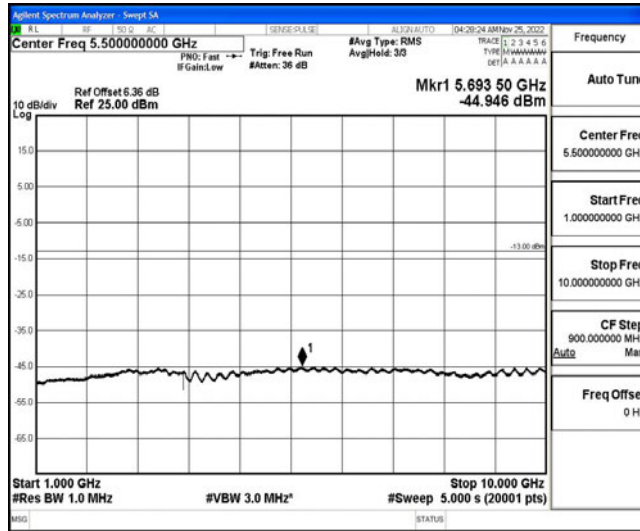

Band12-10MHz-QPSK-23130-1RB#0-Range2:0.15~30MHz

Band12-10MHz-QPSK-23130-1RB#0-Range3:30~1000MHz

Band12-10MHz-QPSK-23130-1RB#0-Range4:1000~10000MHz

Band12-10MHz-16QAM-23060-1RB#0-Range1:0.009~0.15MHz

Band12-10MHz-16QAM-23060-1RB#0-Range2:0.15~30MHz