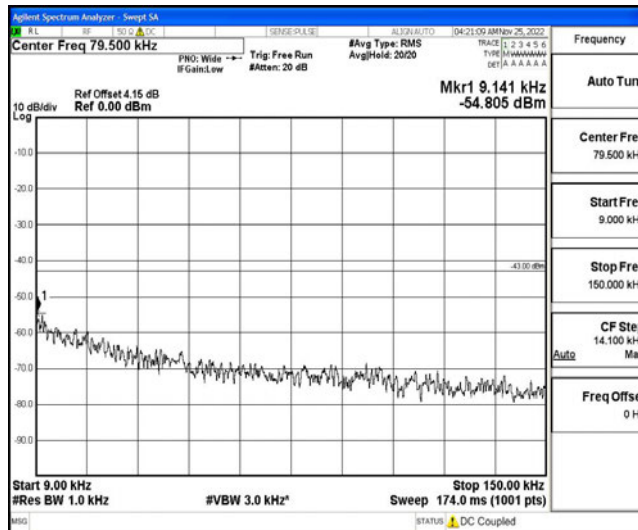

Band12-5MHz-16QAM-23095-1RB#0-Range3:30~1000MHz

Band12-5MHz-16QAM-23095-1RB#0-Range4:1000~10000MHz

Band12-5MHz-16QAM-23155-1RB#0-Range1:0.009~0.15MHz

Band12-5MHz-16QAM-23155-1RB#0-Range2:0.15~30MHz

Band12-5MHz-16QAM-23155-1RB#0-Range3:30~1000MHz