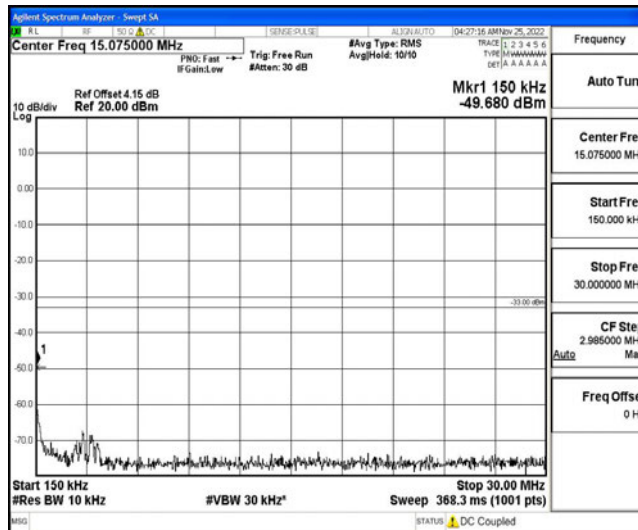

Band12-10MHz-16QAM-23060-1RB#0-Range3:30~1000MHz

Band12-10MHz-16QAM-23060-1RB#0-Range4:1000~10000MHz

Band12-10MHz-16QAM-23095-1RB#0-Range1:0.009~0.15MHz

Band12-10MHz-16QAM-23095-1RB#0-Range2:0.15~30MHz

Band12-10MHz-16QAM-23095-1RB#0-Range3:30~1000MHz

Band12-10MHz-16QAM-23095-1RB#0-Range4:1000~10000MHz

Band12-10MHz-16QAM-23130-1RB#0-Range1:0.009~0.15MHz

Band12-10MHz-16QAM-23130-1RB#0-Range2:0.15~30MHz

Band12-10MHz-16QAM-23130-1RB#0-Range3:30~1000MHz

Band12-10MHz-16QAM-23130-1RB#0-Range4: 1000~10000MHz