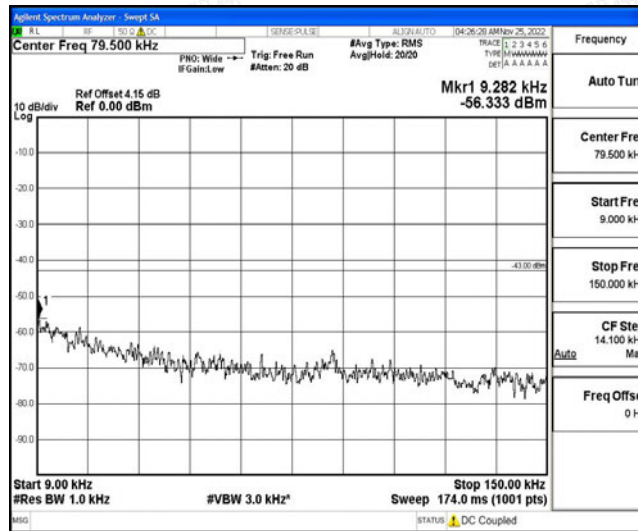

Band12-10MHz-QPSK-23095-1RB#0-Range1:0.009~0.15MHz

Band12-10MHz-QPSK-23095-1RB#0-Range2:0.15~30MHz