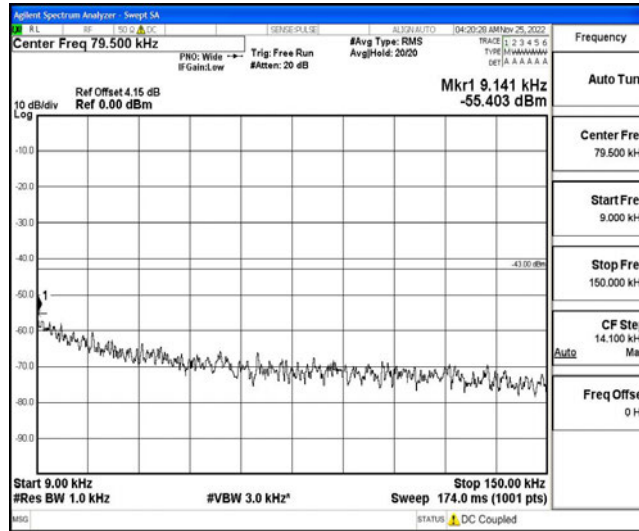

Band12-5MHz-QPSK-23155-1RB#0-Range1:0.009~0.15MHz

Band12-5MHz-QPSK-23155-1RB#0-Range2:0.15~30MHz