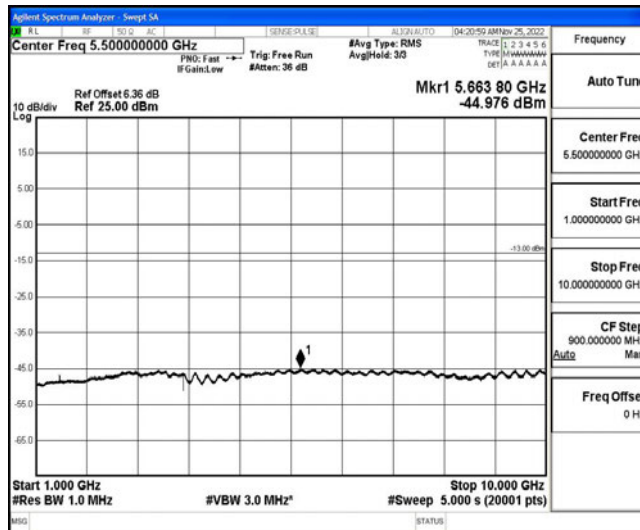

Band12-5MHz-QPSK-23155-1RB#0-Range1:0.009~0.15MHz

Band12-5MHz-QPSK-23155-1RB#0-Range2:0.15~30MHz

Band12-5MHz-QPSK-23155-1RB#0-Range3:30~1000MHz

Band12-5MHz-QPSK-23155-1RB#0-Range4: 1000~10000MHz

Band12-5MHz-16QAM-23035-1RB#0-Range1:0.009~0.15MHz