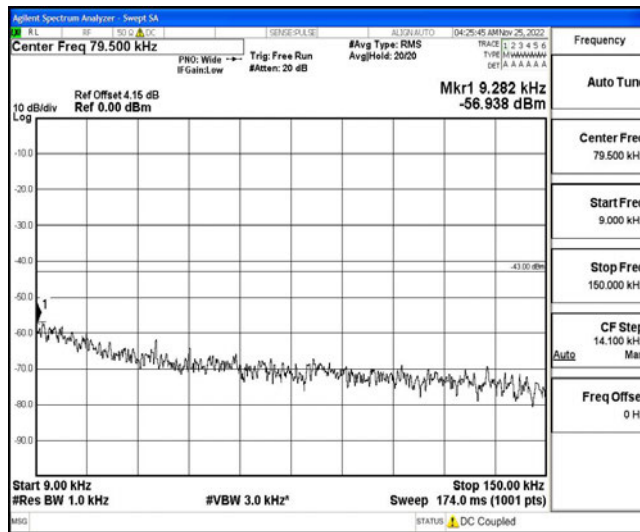

Band12-10MHz-QPSK-23130-1RB#0-Range2:0.15~30MHz

Band12-10MHz-QPSK-23130-1RB#0-Range3:30~1000MHz

Band12-10MHz-QPSK-23130-1RB#0-Range4:1000~10000MHz

Band12-10MHz-16QAM-23060-1RB#0-Range1:0.009~0.15MHz

Band12-10MHz-16QAM-23060-1RB#0-Range2:0.15~30MHz