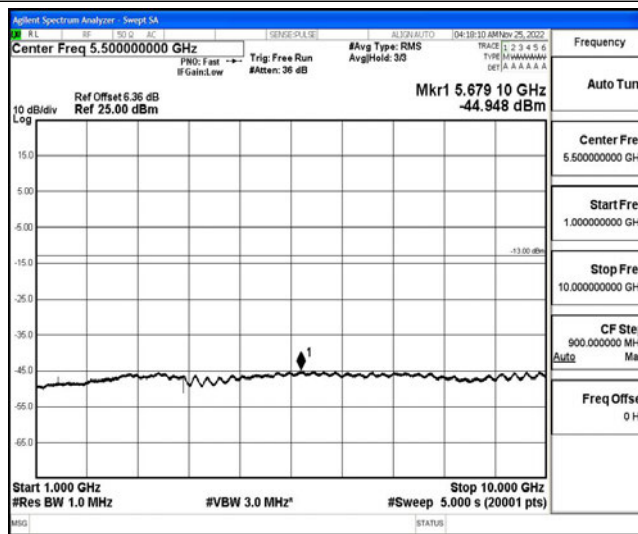

Band12-5MHz-QPSK-23035-1RB#0-Range4:1000~10000MHz

Band12-5MHz-QPSK-23095-1RB#0-Range1:0.009~0.15MHz