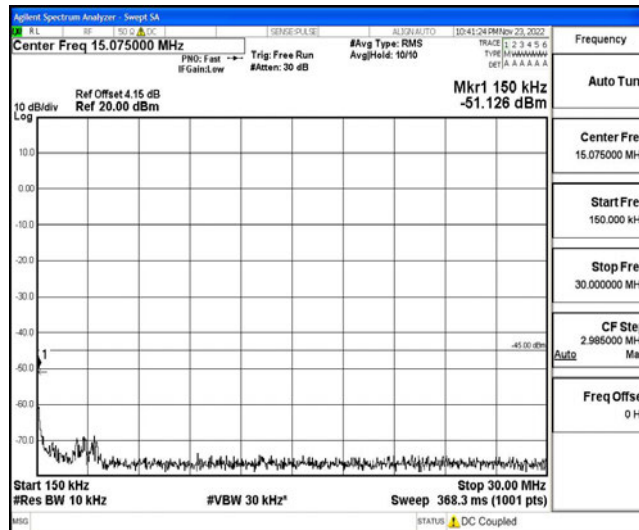

Band7-20MHz-16QAM-20850-1RB#0-Range6:20000~26500MHz

Band7-20MHz-16QAM-21100-1RB#0-Range1:0.009~0.15MHz

Band7-20MHz-16QAM-21100-1RB#0-Range2:0.15~30MHz

Band7-20MHz-16QAM-21100-1RB#0-Range3:30~1000MHz

Band7-20MHz-16QAM-21100-1RB#0-Range4:1000~10000MHz