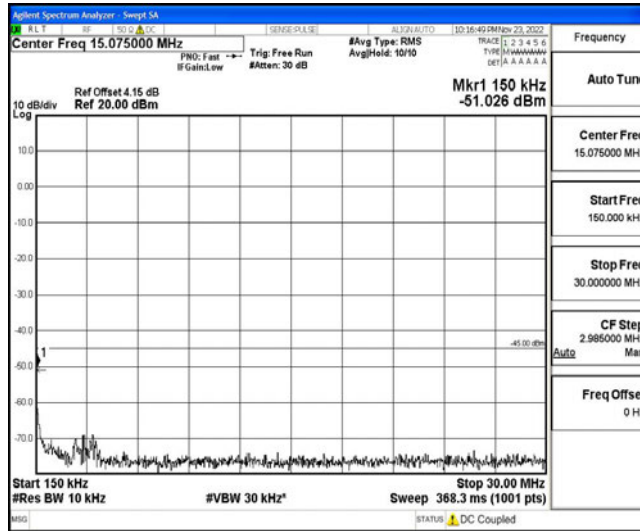

Band7-10MHz-QPSK-21100-1RB#0-Range6:20000~26500MHz

Band7-10MHz-QPSK-21400-1RB#0-Range1:0.009~0.15MHz

Band7-10MHz-QPSK-21400-1RB#0-Range2:0.15~30MHz

Band7-10MHz-QPSK-21400-1RB#0-Range3:30~1000MHz

Band7-10MHz-QPSK-21400-1RB#0-Range4:1000~10000MHz