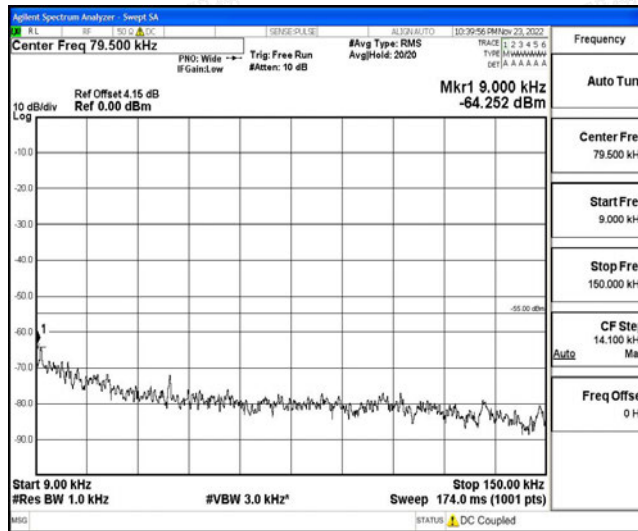

Band7-20MHz-QPSK-20850-1RB#0-Range4:1000~10000MHz

Band7-20MHz-QPSK-20850-1RB#0-Range5:10000~20000MHz

Band7-20MHz-QPSK-20850-1RB#0-Range6:20000~26500MHz

Band7-20MHz-QPSK-21100-1RB#0-Range1:0.009~0.15MHz

Band7-20MHz-QPSK-21100-1RB#0-Range2:0.15~30MHz