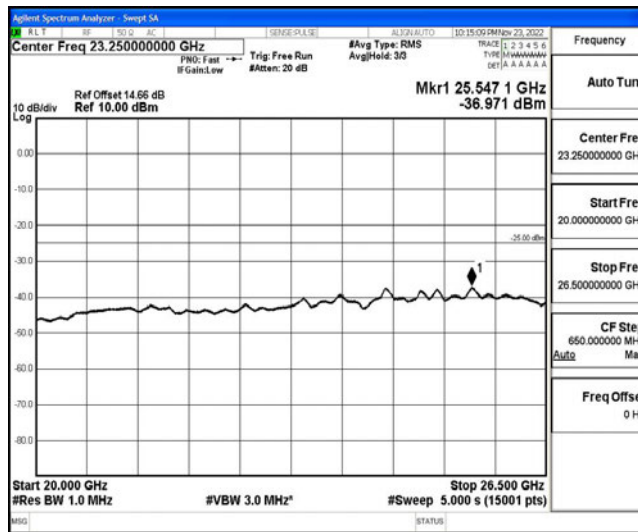

Band7-10MHz-QPSK-21100-1RB#0-Range6:20000~26500MHz

Band7-10MHz-QPSK-21400-1RB#0-Range1:0.009~0.15MHz