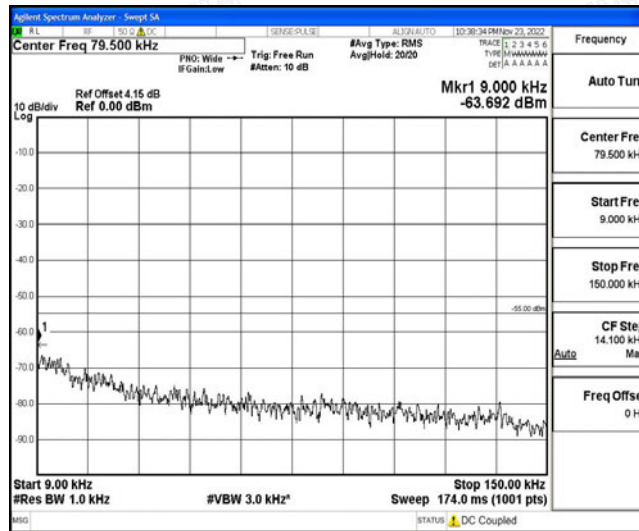

Band7-20MHz-16QAM-20850-1RB#0-Range1:0.009~0.15MHz

Band7-20MHz-16QAM-20850-1RB#0-Range2:0.15~30MHz