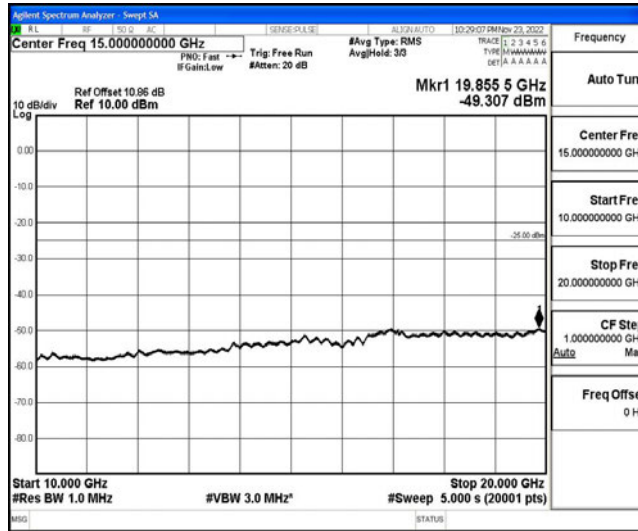

Band7-15MHz-QPSK-21100-1RB#0-Range5:10000~20000MHz

Band7-15MHz-QPSK-21100-1RB#0-Range6:20000~26500MHz