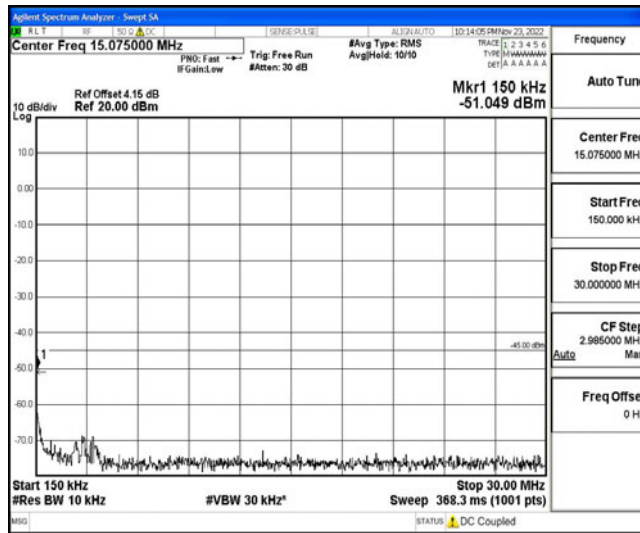

Band7-10MHz-QPSK-21100-1RB#0-Range2:0.15~30MHz

Band7-10MHz-QPSK-21100-1RB#0-Range3:30~1000MHz