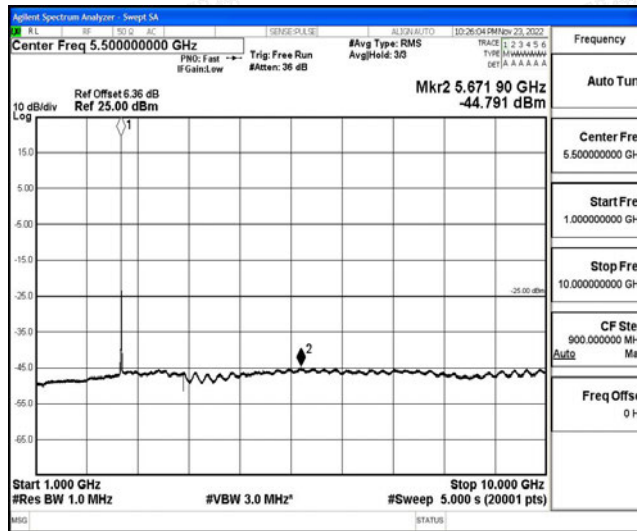

Band7-10MHz-16QAM-21400-1RB#0-Range6:20000~26500MHz

Band7-15MHz-QPSK-20825-1RB#0-Range1:0.009~0.15MHz

Band7-15MHz-QPSK-20825-1RB#0-Range2:0.15~30MHz

Band7-15MHz-QPSK-20825-1RB#0-Range3:30~1000MHz

Band7-15MHz-QPSK-20825-1RB#0-Range4:1000~10000MHz