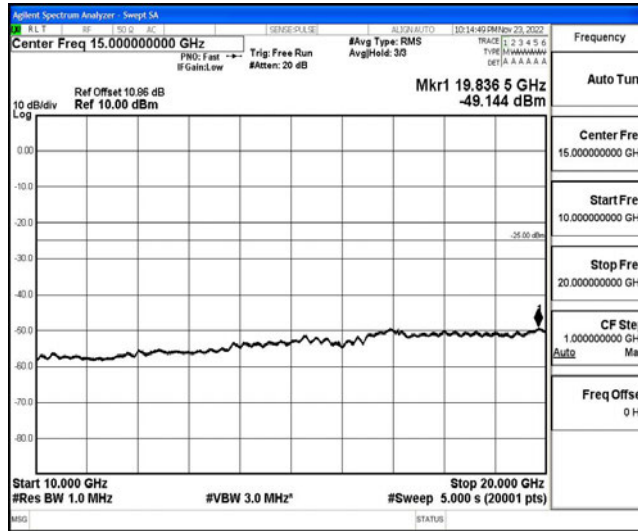

Band7-10MHz-QPSK-21100-1RB#0-Range1:0.009~0.15MHz

Band7-10MHz-QPSK-21100-1RB#0-Range2:0.15~30MHz

Band7-10MHz-QPSK-21100-1RB#0-Range3:30~1000MHz

Band7-10MHz-QPSK-21100-1RB#0-Range4:1000~10000MHz

Band7-10MHz-QPSK-21100-1RB#0-Range5:10000~20000MHz