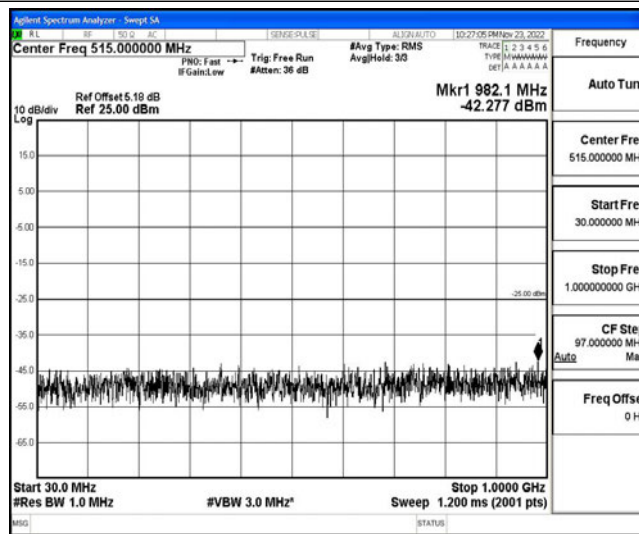

Band7-15MHz-16QAM-20825-1RB#0-Range3:30~1000MHz

Band7-15MHz-16QAM-20825-1RB#0-Range4:1000~10000MHz