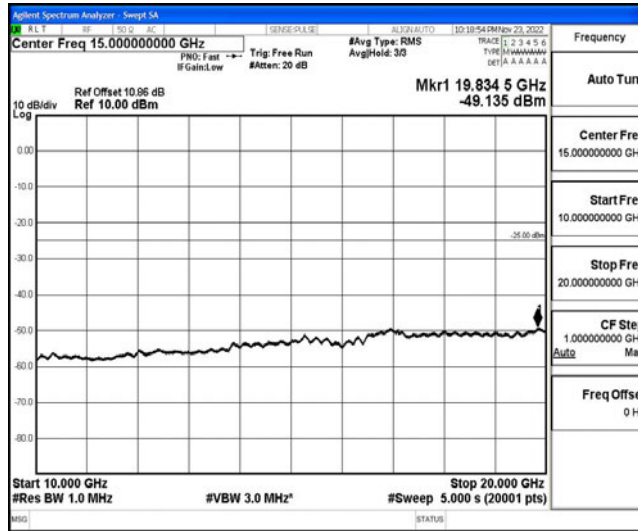

Band7-10MHz-16QAM-21400-1RB#0-Range1:0.009~0.15MHz

Band7-10MHz-16QAM-21400-1RB#0-Range2:0.15~30MHz

Band7-10MHz-16QAM-21400-1RB#0-Range3:30~1000MHz

Band7-10MHz-16QAM-21400-1RB#0-Range4:1000~10000MHz

Band7-10MHz-16QAM-21400-1RB#0-Range5:10000~20000MHz