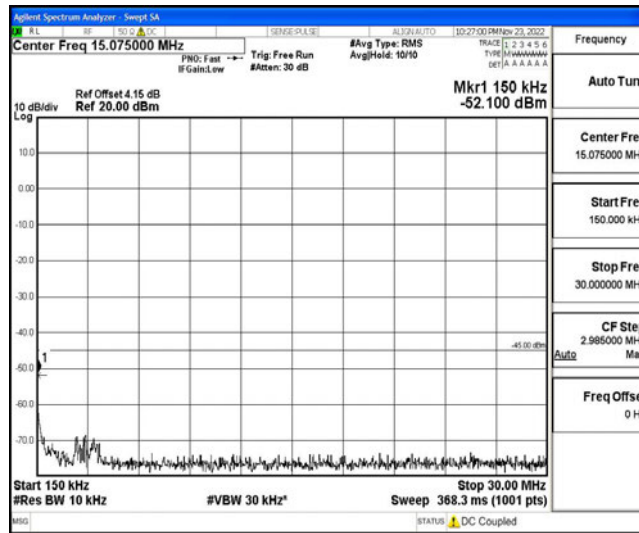

Band7-15MHz-16QAM-20825-1RB#0-Range2:0.15~30MHz

Band7-15MHz-16QAM-20825-1RB#0-Range3:30~1000MHz