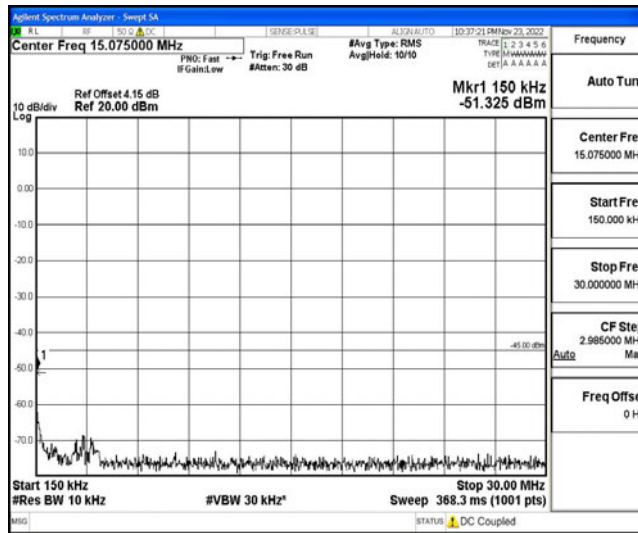

Band7-15MHz-16QAM-21375-1RB#0-Range5:10000~20000MHz

Band7-15MHz-16QAM-21375-1RB#0-Range6:20000~26500MHz

Band7-20MHz-QPSK-20850-1RB#0-Range1:0.009~0.15MHz

Band7-20MHz-QPSK-20850-1RB#0-Range2:0.15~30MHz

Band7-20MHz-QPSK-20850-1RB#0-Range3:30~100MHz