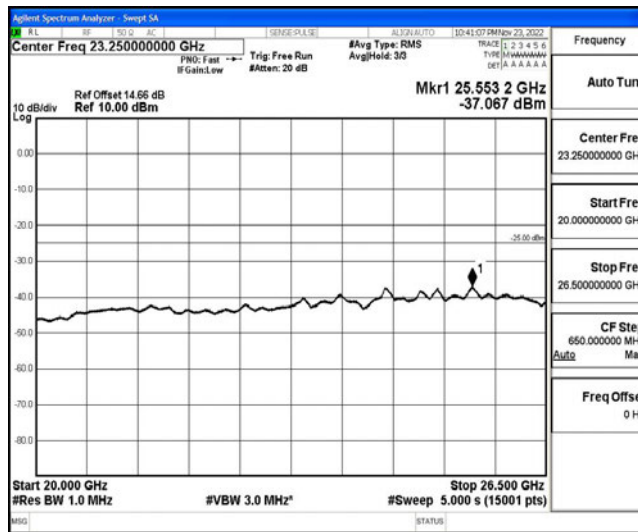

Band7-20MHz-QPSK-21100-1RB#0-Range3:30~1000MHz

Band7-20MHz-QPSK-21100-1RB#0-Range4:1000~10000MHz

Band7-20MHz-QPSK-21100-1RB#0-Range5:10000~20000MHz

Band7-20MHz-QPSK-21100-1RB#0-Range6:20000~26500MHz

Band7-20MHz-QPSK-21350-1RB#0-Range1:0.009~0.15MHz