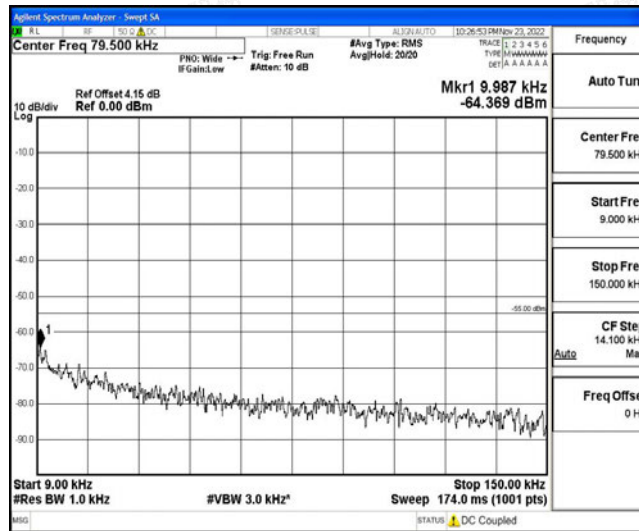

Band7-15MHz-QPSK-21375-1RB#0-Range3:30~1000MHz

Band7-15MHz-QPSK-21375-1RB#0-Range4:1000~10000MHz

Band7-15MHz-QPSK-21375-1RB#0-Range5:10000~20000MHz

Band7-15MHz-QPSK-21375-1RB#0-Range6:20000~26500MHz

Band7-15MHz-16QAM-20825-1RB#0-Range1:0.009~0.15MHz