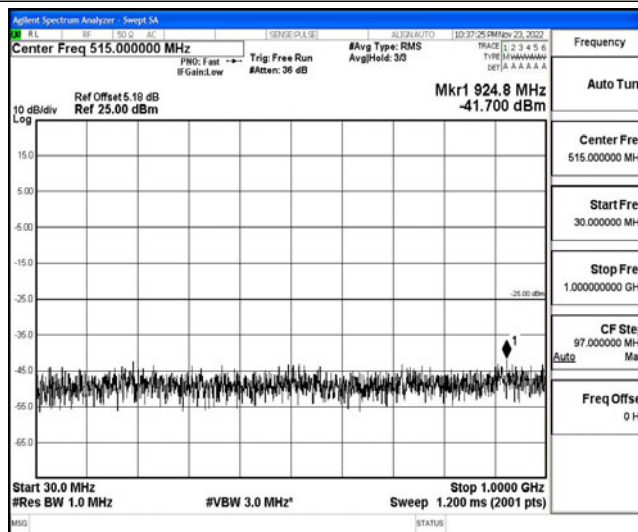

Band7-15MHz-16QAM-21375-1RB#0-Range5:10000~20000MHz

Band7-15MHz-16QAM-21375-1RB#0-Range6:20000~26500MHz

Band7-20MHz-QPSK-20850-1RB#0-Range1:0.009~0.15MHz

Band7-20MHz-QPSK-20850-1RB#0-Range2:0.15~30MHz

Band7-20MHz-QPSK-20850-1RB#0-Range3:30~100MHz