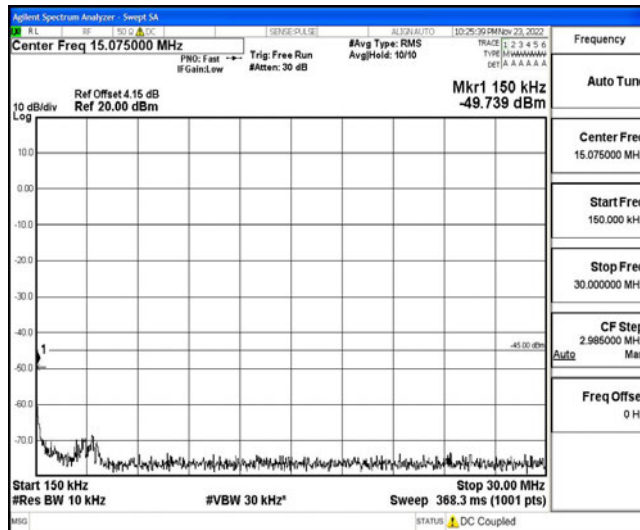

Band7-10MHz-16QAM-21400-1RB#0-Range6:20000~26500MHz

Band7-15MHz-QPSK-20825-1RB#0-Range1:0.009~0.15MHz

Band7-15MHz-QPSK-20825-1RB#0-Range2:0.15~30MHz

Band7-15MHz-QPSK-20825-1RB#0-Range3:30~1000MHz

Band7-15MHz-QPSK-20825-1RB#0-Range4:1000~10000MHz