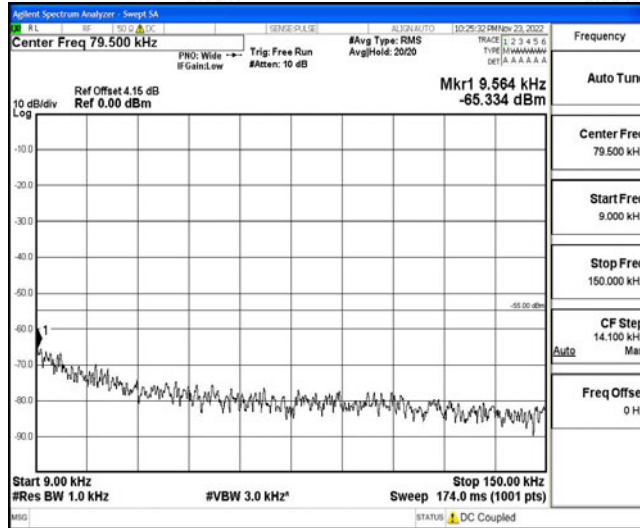

Band7-15MHz-QPSK-20825-1RB#0-Range1:0.009~0.15MHz

Band7-15MHz-QPSK-20825-1RB#0-Range2:0.15~30MHz