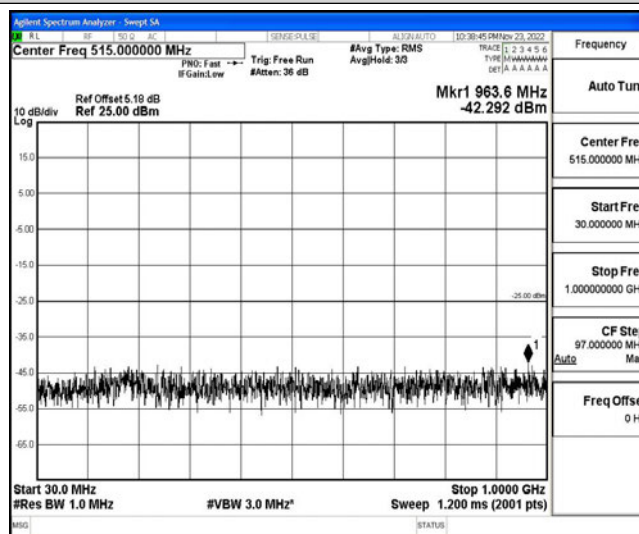

Band7-20MHz-16QAM-20850-1RB#0-Range1:0.009~0.15MHz

Band7-20MHz-16QAM-20850-1RB#0-Range2:0.15~30MHz

Band7-20MHz-16QAM-20850-1RB#0-Range3:30~1000MHz

Band7-20MHz-16QAM-20850-1RB#0-Range4:1000~10000MHz

Band7-20MHz-16QAM-20850-1RB#0-Range5:10000~20000MHz