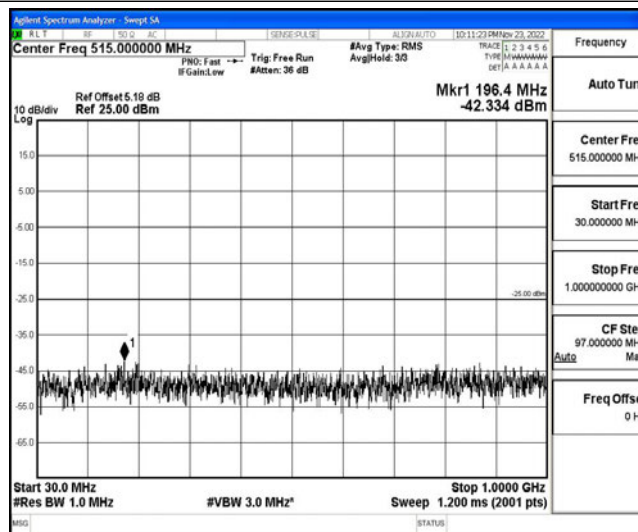

Band7-10MHz-QPSK-20800-1RB#0-Range2:0.15~30MHz

Band7-10MHz-QPSK-20800-1RB#0-Range3:30~100MHz

Band7-10MHz-QPSK-20800-1RB#0-Range4:1000~10000MHz

Band7-10MHz-QPSK-20800-1RB#0-Range5:10000~20000MHz

Band7-10MHz-QPSK-20800-1RB#0-Range6:20000~26500MHz