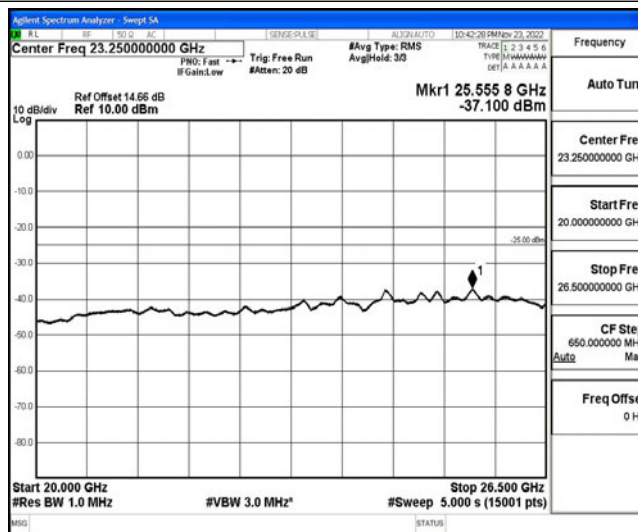

Band7-20MHz-16QAM-21100-1RB#0-Range6:20000~26500MHz

Band7-20MHz-16QAM-21350-1RB#0-Range1:0.009~0.15MHz