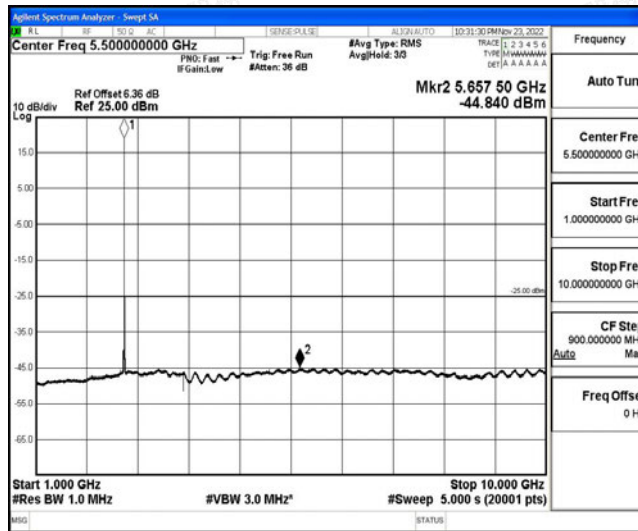

Band7-15MHz-QPSK-21375-1RB#0-Range4:1000~10000MHz

Band7-15MHz-QPSK-21375-1RB#0-Range5:10000~20000MHz