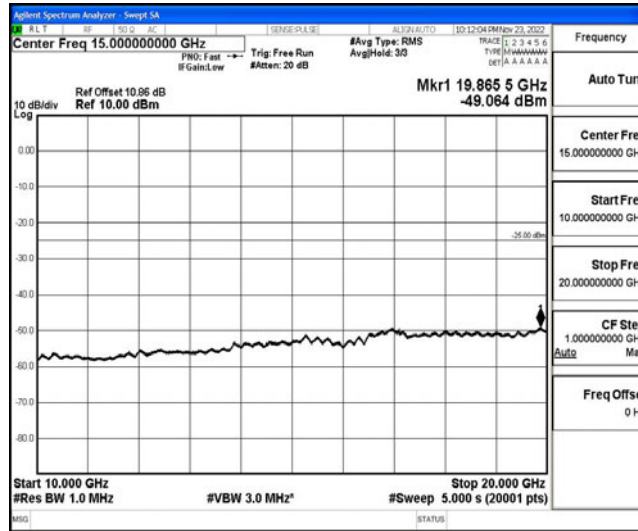

Band7-10MHz-QPSK-20800-1RB#0-Range2:0.15~30MHz

Band7-10MHz-QPSK-20800-1RB#0-Range3:30~100MHz

Band7-10MHz-QPSK-20800-1RB#0-Range4:1000~10000MHz

Band7-10MHz-QPSK-20800-1RB#0-Range5:10000~20000MHz

Band7-10MHz-QPSK-20800-1RB#0-Range6:20000~26500MHz