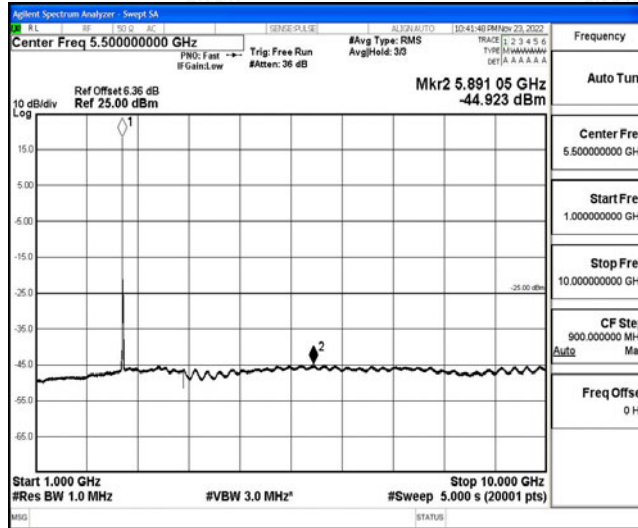

Band7-20MHz-16QAM-20850-1RB#0-Range6:20000~26500MHz

Band7-20MHz-16QAM-21100-1RB#0-Range1:0.009~0.15MHz

Band7-20MHz-16QAM-21100-1RB#0-Range2:0.15~30MHz

Band7-20MHz-16QAM-21100-1RB#0-Range3:30~1000MHz

Band7-20MHz-16QAM-21100-1RB#0-Range4:1000~10000MHz