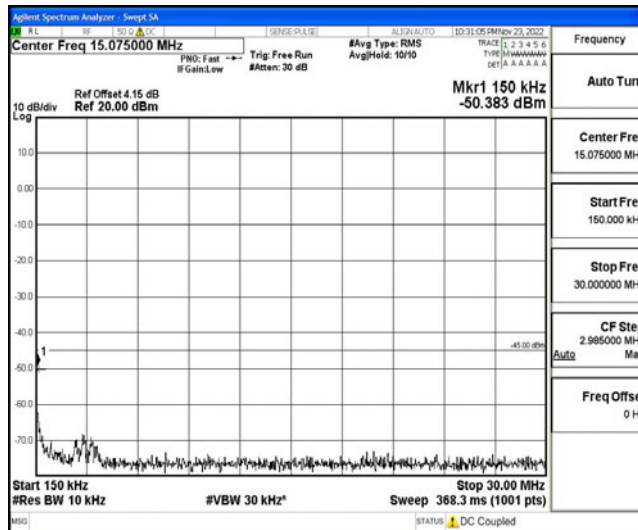

Band7-15MHz-QPSK-21100-1RB#0-Range4:1000~10000MHz

Band7-15MHz-QPSK-21100-1RB#0-Range5:10000~20000MHz

Band7-15MHz-QPSK-21100-1RB#0-Range6:20000~26500MHz

Band7-15MHz-QPSK-21375-1RB#0-Range1:0.009~0.15MHz

Band7-15MHz-QPSK-21375-1RB#0-Range2:0.15~30MHz