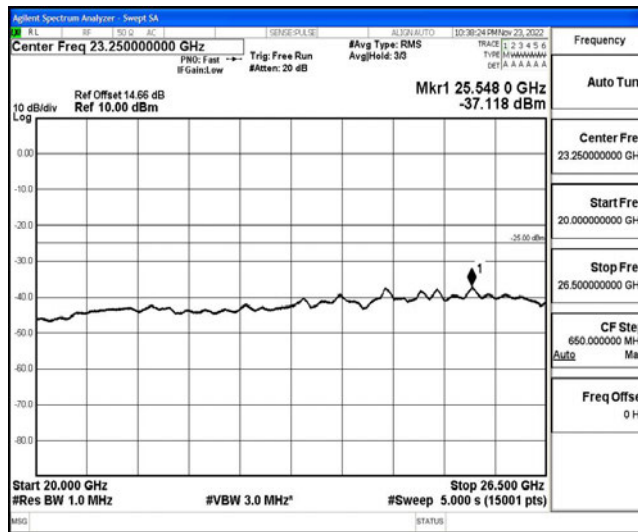

Band7-20MHz-QPSK-20850-1RB#0-Range4:1000~10000MHz

Band7-20MHz-QPSK-20850-1RB#0-Range5:10000~20000MHz

Band7-20MHz-QPSK-20850-1RB#0-Range6:20000~26500MHz

Band7-20MHz-QPSK-21100-1RB#0-Range1:0.009~0.15MHz

Band7-20MHz-QPSK-21100-1RB#0-Range2:0.15~30MHz