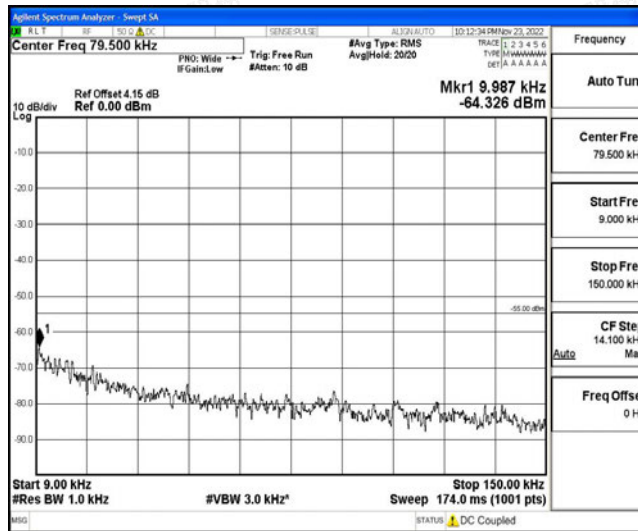

Band7-10MHz-QPSK-21400-1RB#0-Range5:10000~20000MHz

Band7-10MHz-QPSK-21400-1RB#0-Range6:20000~26500MHz

Band7-10MHz-16QAM-20800-1RB#0-Range1:0.009~0.15MHz

Band7-10MHz-16QAM-20800-1RB#0-Range2:0.15~30MHz

Band7-10MHz-16QAM-20800-1RB#0-Range3:30~1000MHz