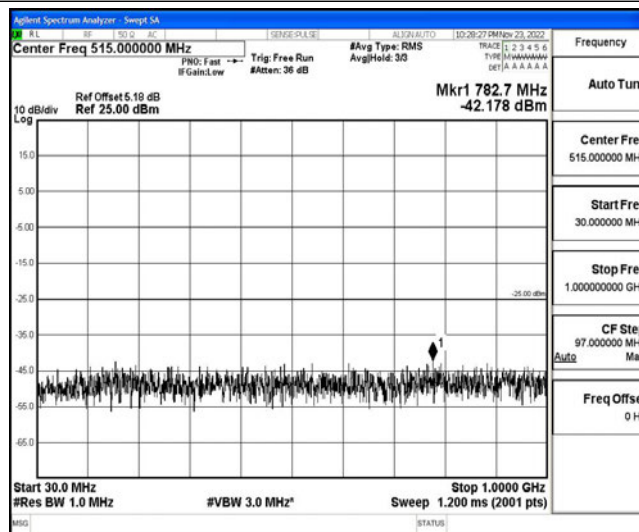

Band7-15MHz-QPSK-20825-1RB#0-Range5:10000~20000MHz

Band7-15MHz-QPSK-20825-1RB#0-Range6:20000~26500MHz

Band7-15MHz-QPSK-21100-1RB#0-Range1:0.009~0.15MHz

Band7-15MHz-QPSK-21100-1RB#0-Range2:0.15~30MHz

Band7-15MHz-QPSK-21100-1RB#0-Range3:30~1000MHz