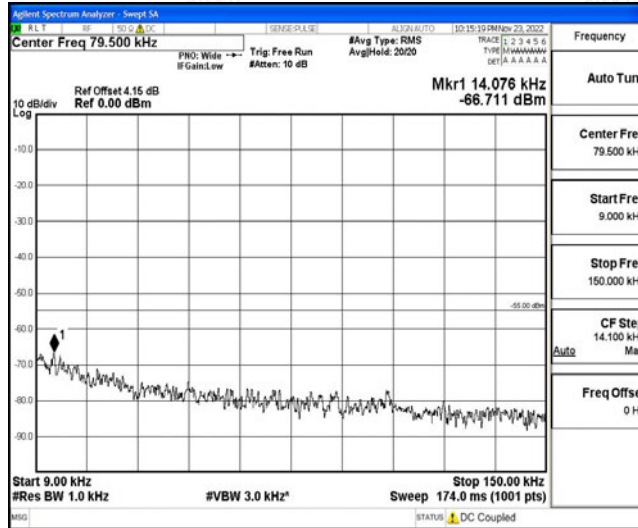

Band7-10MHz-16QAM-20800-1RB#0-Range4:1000~10000MHz

Band7-10MHz-16QAM-20800-1RB#0-Range5:10000~20000MHz

Band7-10MHz-16QAM-20800-1RB#0-Range6:20000~26500MHz

Band7-10MHz-16QAM-21100-1RB#0-Range1:0.009~0.15MHz