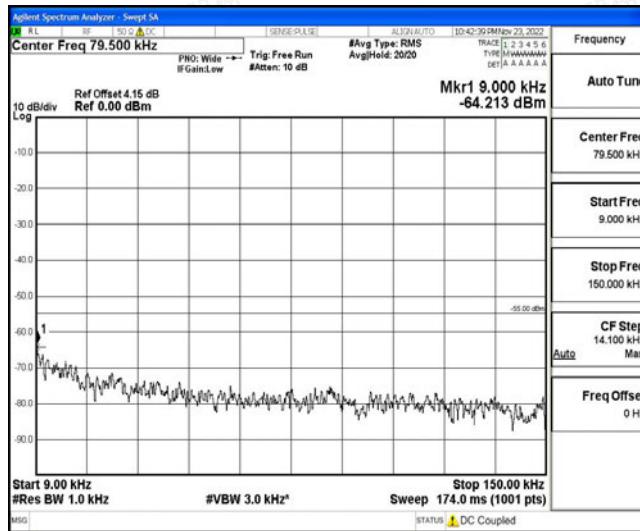

Band7-20MHz-QPSK-21100-1RB#0-Range3:30~1000MHz

Band7-20MHz-QPSK-21100-1RB#0-Range4:1000~10000MHz

Band7-20MHz-QPSK-21100-1RB#0-Range5:10000~20000MHz

Band7-20MHz-QPSK-21100-1RB#0-Range6:20000~26500MHz

Band7-20MHz-QPSK-21350-1RB#0-Range1:0.009~0.15MHz