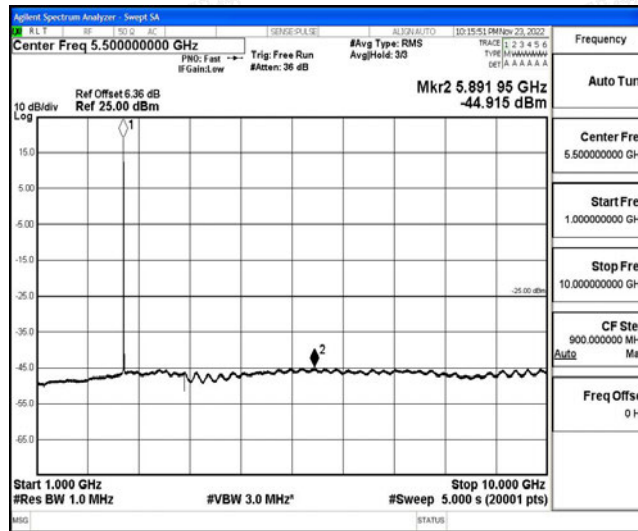

Band7-10MHz-16QAM-21100-1RB#0-Range2:0.15~30MHz

Band7-10MHz-16QAM-21100-1RB#0-Range3:30~1000MHz

Band7-10MHz-16QAM-21100-1RB#0-Range4:1000~10000MHz

Band7-10MHz-16QAM-21100-1RB#0-Range5:10000~20000MHz

Band7-10MHz-16QAM-21100-1RB#0-Range6:20000~26500MHz