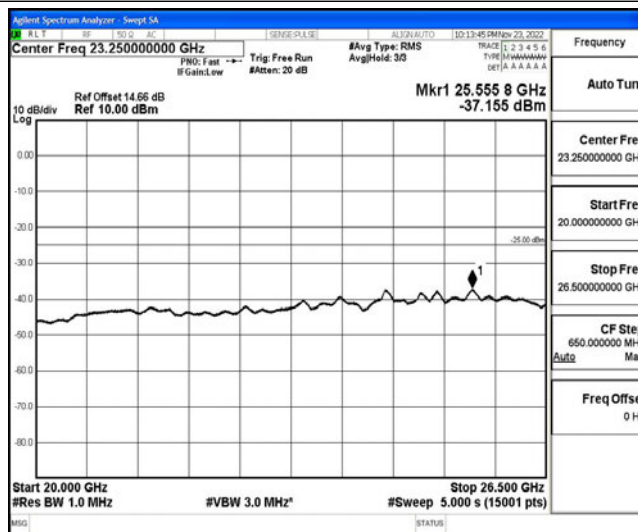

Band7-10MHz-16QAM-20800-1RB#0-Range4:1000~10000MHz

Band7-10MHz-16QAM-20800-1RB#0-Range5:10000~20000MHz

Band7-10MHz-16QAM-20800-1RB#0-Range6:20000~26500MHz

Band7-10MHz-16QAM-21100-1RB#0-Range1:0.009~0.15MHz