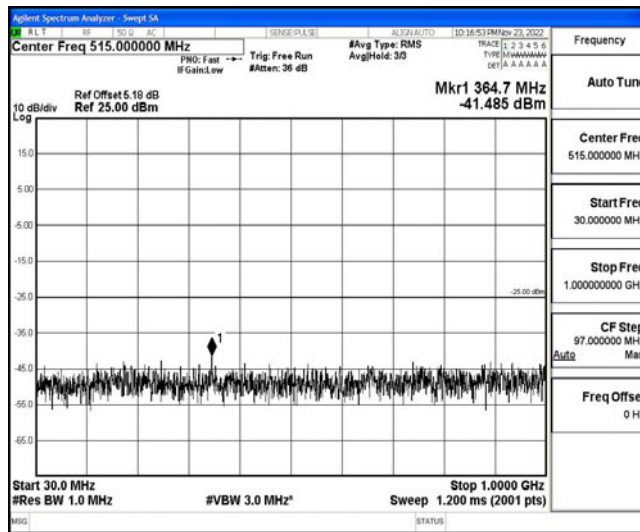

Band7-10MHz-QPSK-21100-1RB#0-Range6:20000~26500MHz

Band7-10MHz-QPSK-21400-1RB#0-Range1:0.009~0.15MHz

Band7-10MHz-QPSK-21400-1RB#0-Range2:0.15~30MHz

Band7-10MHz-QPSK-21400-1RB#0-Range3:30~1000MHz

Band7-10MHz-QPSK-21400-1RB#0-Range4:1000~10000MHz