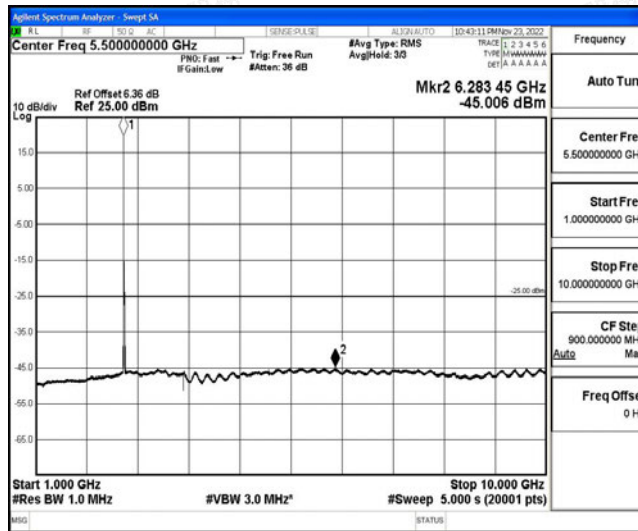

Band7-20MHz-QPSK-21350-1RB#0-Range2:0.15~30MHz

Band7-20MHz-QPSK-21350-1RB#0-Range3:30~1000MHz

Band7-20MHz-QPSK-21350-1RB#0-Range4:1000~10000MHz

Band7-20MHz-QPSK-21350-1RB#0-Range5:10000~20000MHz

Band7-20MHz-QPSK-21350-1RB#0-Range6:20000~26500MHz