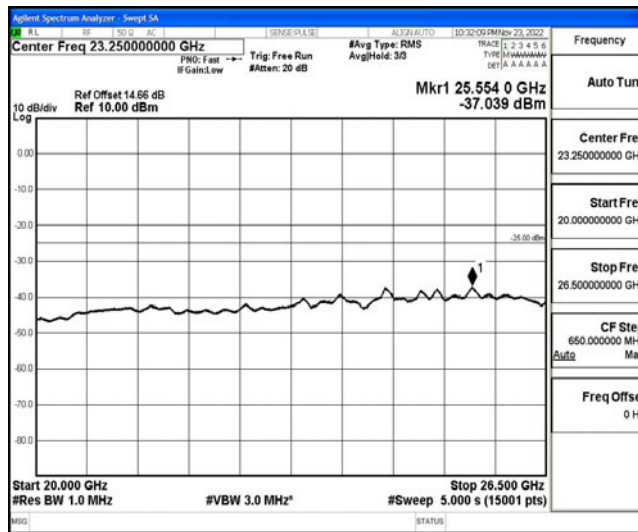

Band7-15MHz-QPSK-21375-1RB#0-Range3:30~1000MHz

Band7-15MHz-QPSK-21375-1RB#0-Range4:1000~10000MHz

Band7-15MHz-QPSK-21375-1RB#0-Range5:10000~20000MHz

Band7-15MHz-QPSK-21375-1RB#0-Range6:20000~26500MHz

Band7-15MHz-16QAM-20825-1RB#0-Range1:0.009~0.15MHz