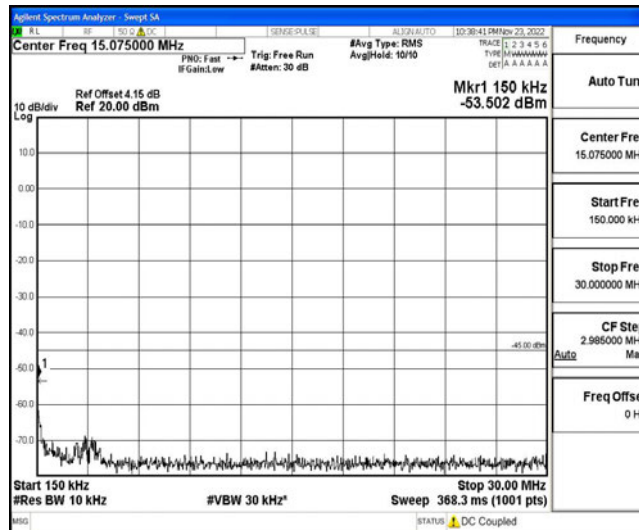

Band7-20MHz-16QAM-20850-1RB#0-Range2:0.15~30MHz

Band7-20MHz-16QAM-20850-1RB#0-Range3:30~1000MHz