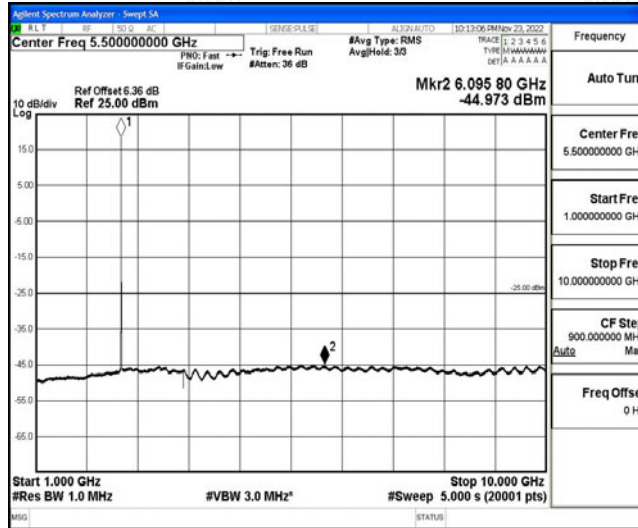

Band7-10MHz-16QAM-20800-1RB#0-Range4:1000~10000MHz

Band7-10MHz-16QAM-20800-1RB#0-Range5:10000~20000MHz