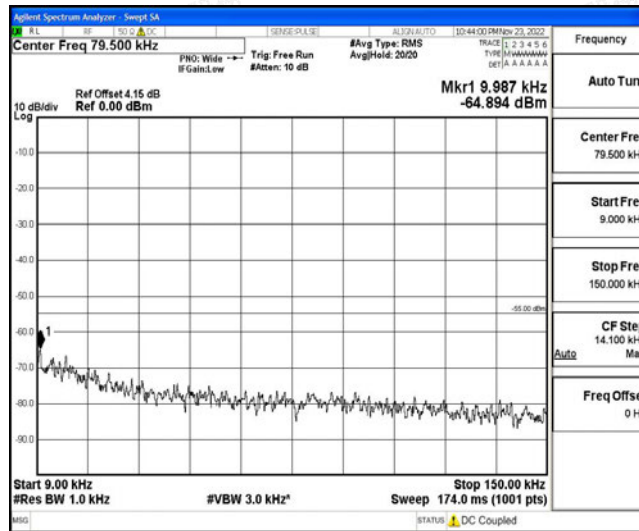

Band7-20MHz-16QAM-21100-1RB#0-Range5:10000~20000MHz

Band7-20MHz-16QAM-21100-1RB#0-Range6:20000~26500MHz

Band7-20MHz-16QAM-21350-1RB#0-Range1:0.009~0.15MHz

Band7-20MHz-16QAM-21350-1RB#0-Range2:0.15~30MHz

Band7-20MHz-16QAM-21350-1RB#0-Range3:30~1000MHz