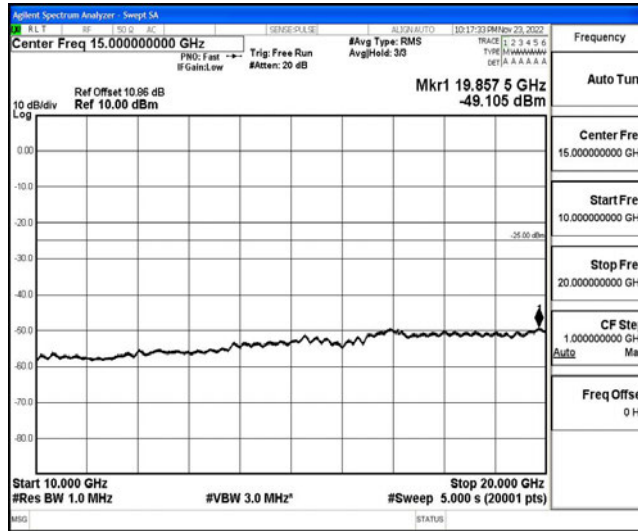

Band7-10MHz-QPSK-21400-1RB#0-Range5:10000~20000MHz

Band7-10MHz-QPSK-21400-1RB#0-Range6:20000~26500MHz