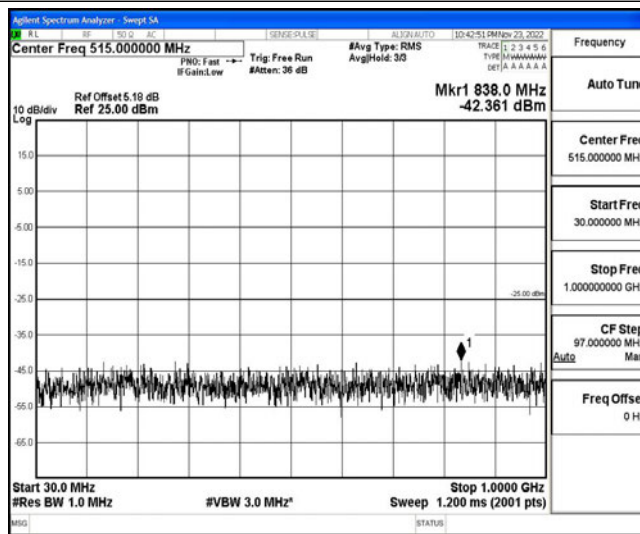

Band7-20MHz-QPSK-21350-1RB#0-Range3:30~1000MHz

Band7-20MHz-QPSK-21350-1RB#0-Range4:1000~10000MHz