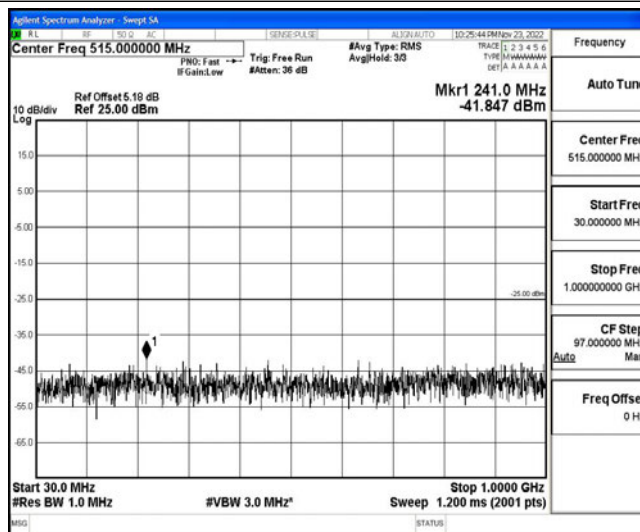

Band7-10MHz-16QAM-21400-1RB#0-Range6:20000~26500MHz

Band7-15MHz-QPSK-20825-1RB#0-Range1:0.009~0.15MHz

Band7-15MHz-QPSK-20825-1RB#0-Range2:0.15~30MHz

Band7-15MHz-QPSK-20825-1RB#0-Range3:30~1000MHz

Band7-15MHz-QPSK-20825-1RB#0-Range4:1000~10000MHz