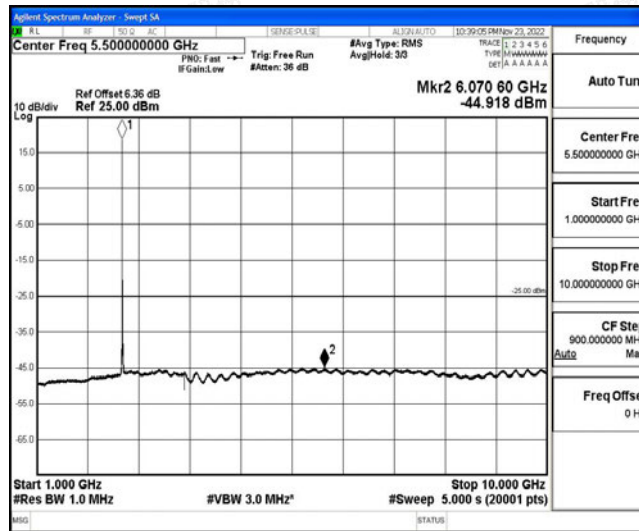

Band7-20MHz-16QAM-20850-1RB#0-Range1:0.009~0.15MHz

Band7-20MHz-16QAM-20850-1RB#0-Range2:0.15~30MHz

Band7-20MHz-16QAM-20850-1RB#0-Range3:30~1000MHz

Band7-20MHz-16QAM-20850-1RB#0-Range4:1000~10000MHz

Band7-20MHz-16QAM-20850-1RB#0-Range5:10000~20000MHz