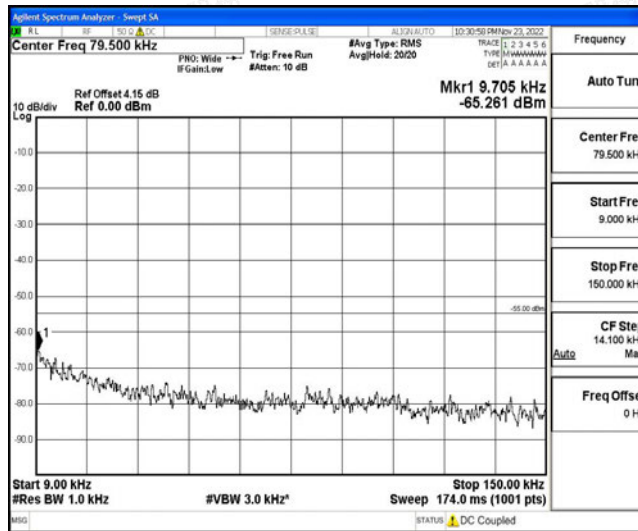

Band7-15MHz-QPSK-21100-1RB#0-Range4:1000~10000MHz

Band7-15MHz-QPSK-21100-1RB#0-Range5:10000~20000MHz

Band7-15MHz-QPSK-21100-1RB#0-Range6:20000~26500MHz

Band7-15MHz-QPSK-21375-1RB#0-Range1:0.009~0.15MHz

Band7-15MHz-QPSK-21375-1RB#0-Range2:0.15~30MHz