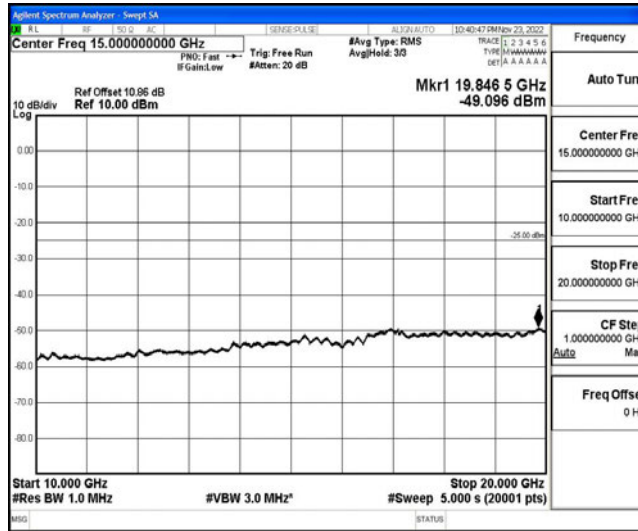

Band7-20MHz-QPSK-21100-1RB#0-Range3:30~1000MHz

Band7-20MHz-QPSK-21100-1RB#0-Range4:1000~10000MHz

Band7-20MHz-QPSK-21100-1RB#0-Range5:10000~20000MHz

Band7-20MHz-QPSK-21100-1RB#0-Range6:20000~26500MHz

Band7-20MHz-QPSK-21350-1RB#0-Range1:0.009~0.15MHz