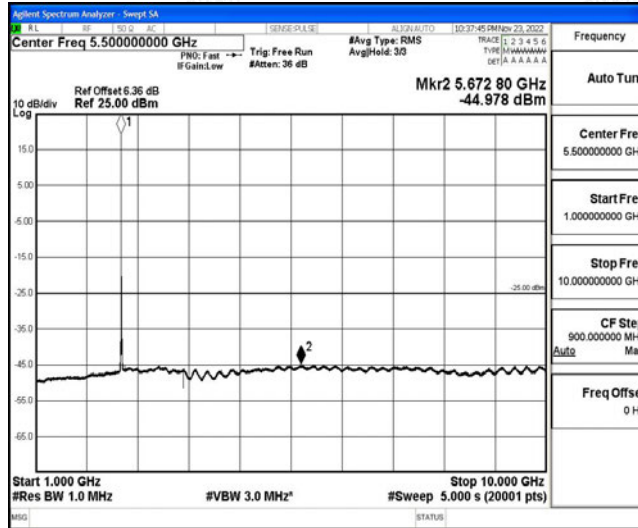

Band7-20MHz-QPSK-20850-1RB#0-Range4:1000~10000MHz

Band7-20MHz-QPSK-20850-1RB#0-Range5:10000~20000MHz