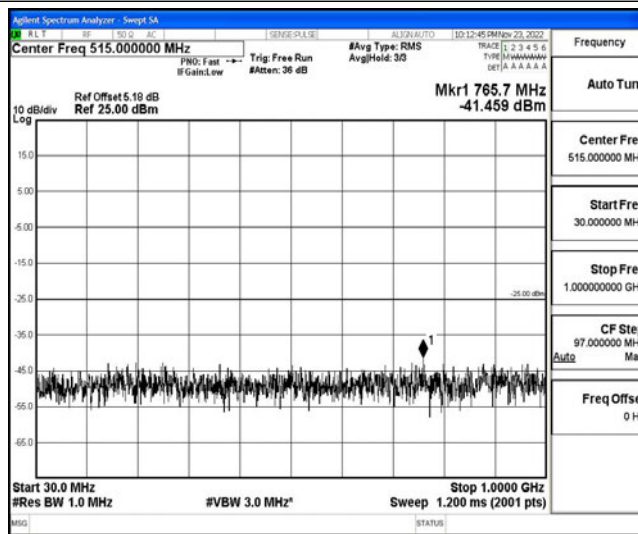

Band7-10MHz-QPSK-21400-1RB#0-Range5:10000~20000MHz

Band7-10MHz-QPSK-21400-1RB#0-Range6:20000~26500MHz

Band7-10MHz-16QAM-20800-1RB#0-Range1:0.009~0.15MHz

Band7-10MHz-16QAM-20800-1RB#0-Range2:0.15~30MHz

Band7-10MHz-16QAM-20800-1RB#0-Range3:30~1000MHz