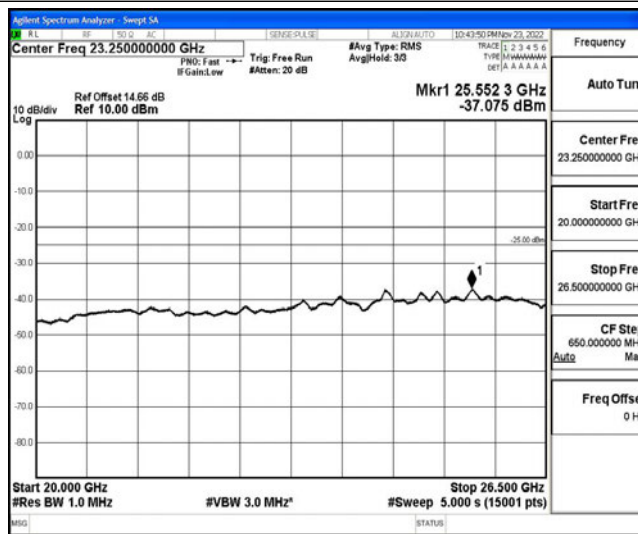

Band7-20MHz-QPSK-21350-1RB#0-Range2:0.15~30MHz

Band7-20MHz-QPSK-21350-1RB#0-Range3:30~1000MHz

Band7-20MHz-QPSK-21350-1RB#0-Range4:1000~10000MHz

Band7-20MHz-QPSK-21350-1RB#0-Range5:10000~20000MHz

Band7-20MHz-QPSK-21350-1RB#0-Range6:20000~26500MHz