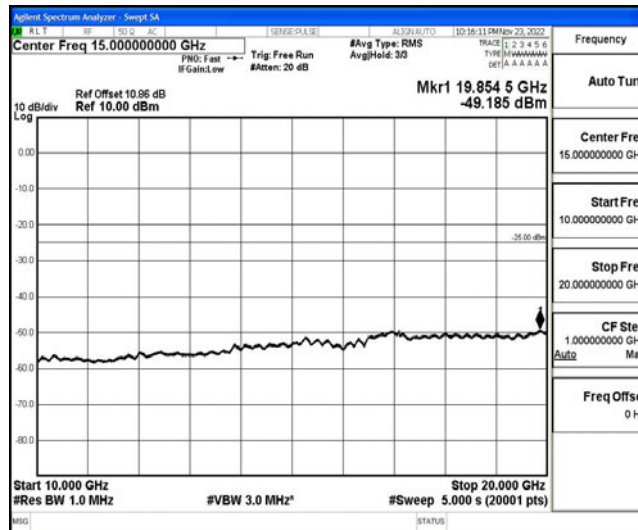

Band7-10MHz-16QAM-21100-1RB#0-Range2:0.15~30MHz

Band7-10MHz-16QAM-21100-1RB#0-Range3:30~1000MHz

Band7-10MHz-16QAM-21100-1RB#0-Range4:1000~10000MHz

Band7-10MHz-16QAM-21100-1RB#0-Range5:10000~20000MHz

Band7-10MHz-16QAM-21100-1RB#0-Range6:20000~26500MHz