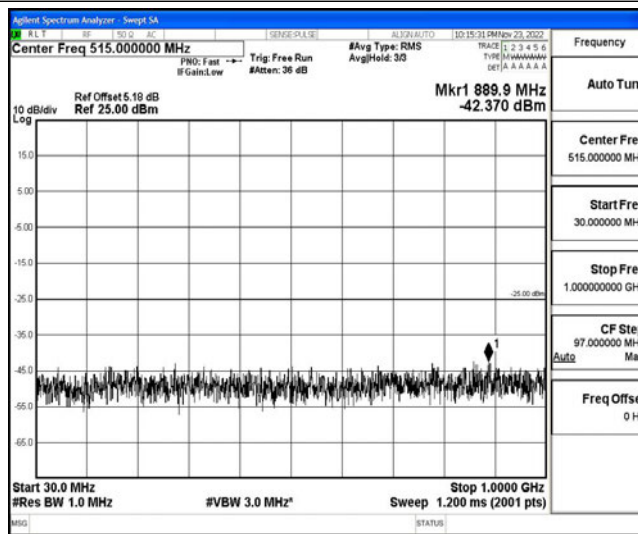

Band7-10MHz-16QAM-21100-1RB#0-Range3:30~1000MHz

Band7-10MHz-16QAM-21100-1RB#0-Range4:1000~10000MHz