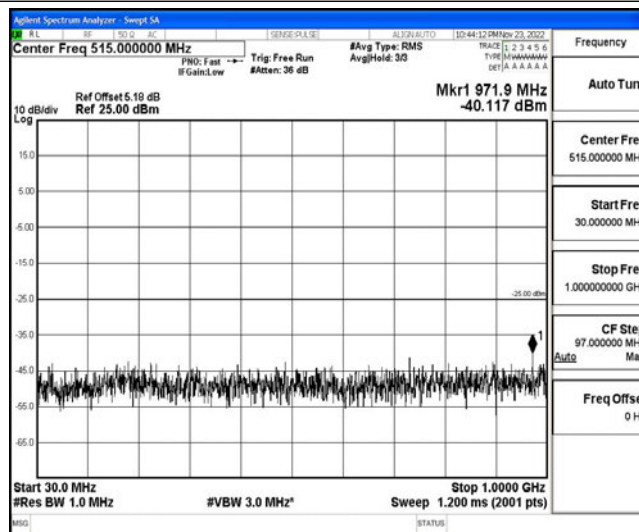

Band7-20MHz-16QAM-21100-1RB#0-Range5:10000~20000MHz

Band7-20MHz-16QAM-21100-1RB#0-Range6:20000~26500MHz

Band7-20MHz-16QAM-21350-1RB#0-Range1:0.009~0.15MHz

Band7-20MHz-16QAM-21350-1RB#0-Range2:0.15~30MHz

Band7-20MHz-16QAM-21350-1RB#0-Range3:30~1000MHz