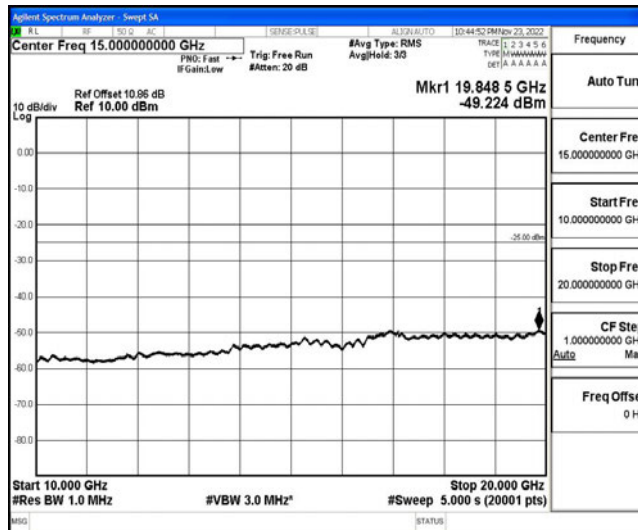

Band7-20MHz-16QAM-21350-1RB#0-Range5:10000~20000MHz

Band7-20MHz-16QAM-21350-1RB#0-Range6:20000~26500MHz