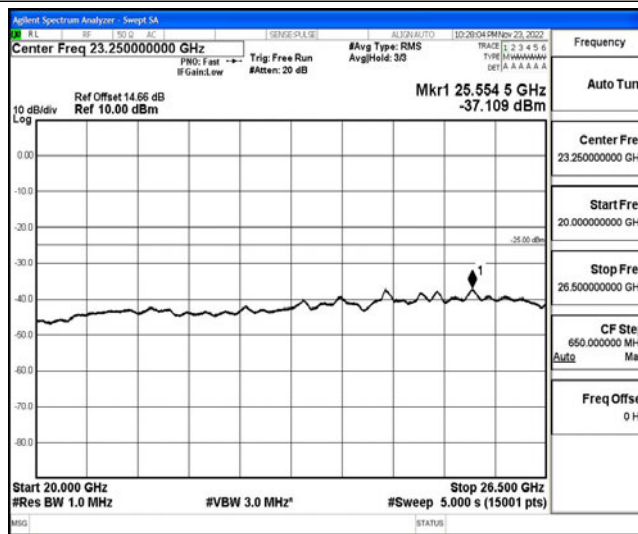

Band7-15MHz-16QAM-20825-1RB#0-Range2:0.15~30MHz

Band7-15MHz-16QAM-20825-1RB#0-Range3:30~1000MHz

Band7-15MHz-16QAM-20825-1RB#0-Range4:1000~10000MHz

Band7-15MHz-16QAM-20825-1RB#0-Range5:10000~20000MHz

Band7-15MHz-16QAM-20825-1RB#0-Range6:20000~26500MHz