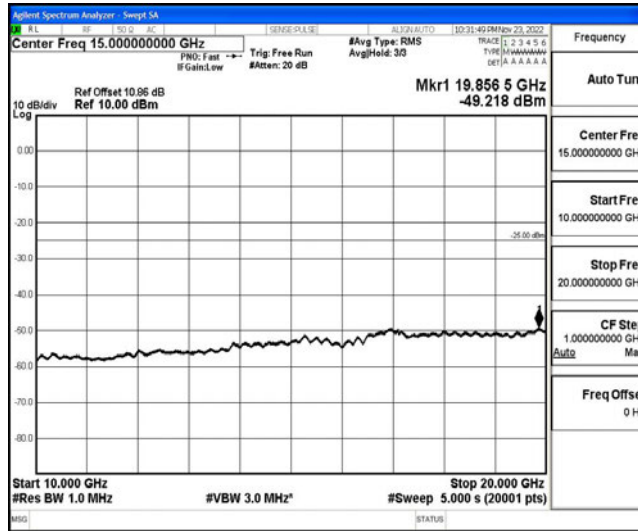

Band7-15MHz-QPSK-21375-1RB#0-Range3:30~1000MHz

Band7-15MHz-QPSK-21375-1RB#0-Range4:1000~10000MHz

Band7-15MHz-QPSK-21375-1RB#0-Range5:10000~20000MHz

Band7-15MHz-QPSK-21375-1RB#0-Range6:20000~26500MHz

Band7-15MHz-16QAM-20825-1RB#0-Range1:0.009~0.15MHz