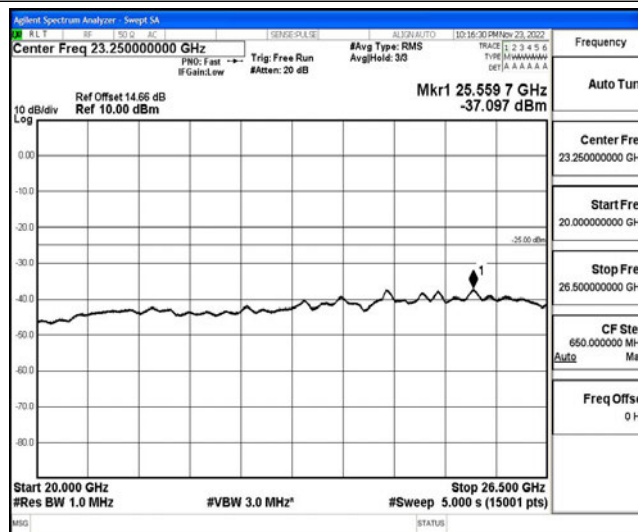

Band7-10MHz-16QAM-21100-1RB#0-Range2:0.15~30MHz

Band7-10MHz-16QAM-21100-1RB#0-Range3:30~1000MHz

Band7-10MHz-16QAM-21100-1RB#0-Range4:1000~10000MHz

Band7-10MHz-16QAM-21100-1RB#0-Range5:10000~20000MHz

Band7-10MHz-16QAM-21100-1RB#0-Range6:20000~26500MHz