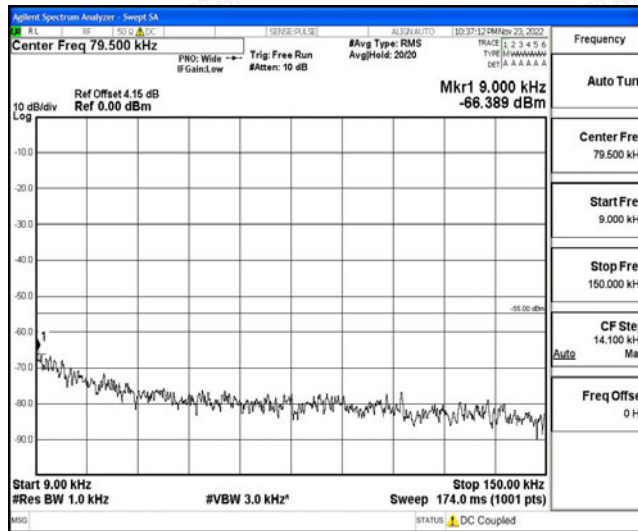

Band7-15MHz-16QAM-21375-1RB#0-Range5:10000~20000MHz

Band7-15MHz-16QAM-21375-1RB#0-Range6:20000~26500MHz

Band7-20MHz-QPSK-20850-1RB#0-Range1:0.009~0.15MHz

Band7-20MHz-QPSK-20850-1RB#0-Range2:0.15~30MHz

Band7-20MHz-QPSK-20850-1RB#0-Range3:30~100MHz