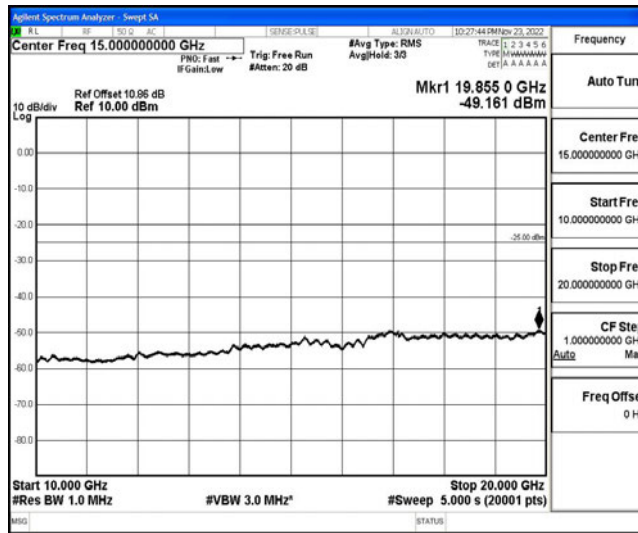

Band7-15MHz-16QAM-20825-1RB#0-Range2:0.15~30MHz

Band7-15MHz-16QAM-20825-1RB#0-Range3:30~1000MHz

Band7-15MHz-16QAM-20825-1RB#0-Range4:1000~10000MHz

Band7-15MHz-16QAM-20825-1RB#0-Range5:10000~20000MHz

Band7-15MHz-16QAM-20825-1RB#0-Range6:20000~26500MHz