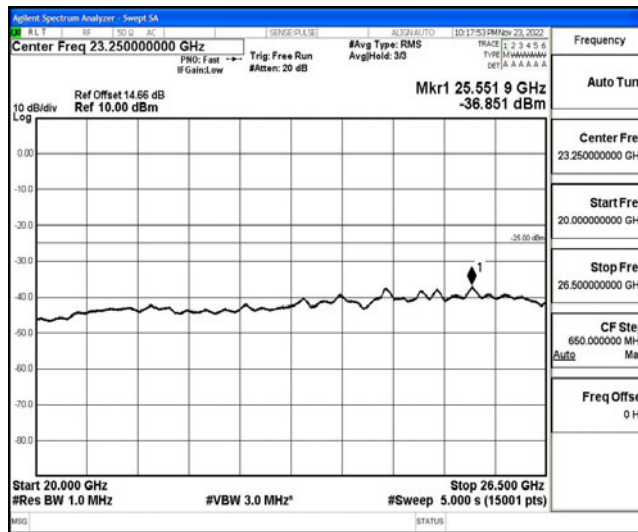

Band7-10MHz-QPSK-21400-1RB#0-Range6:20000~26500MHz

Band7-10MHz-16QAM-20800-1RB#0-Range1:0.009~0.15MHz