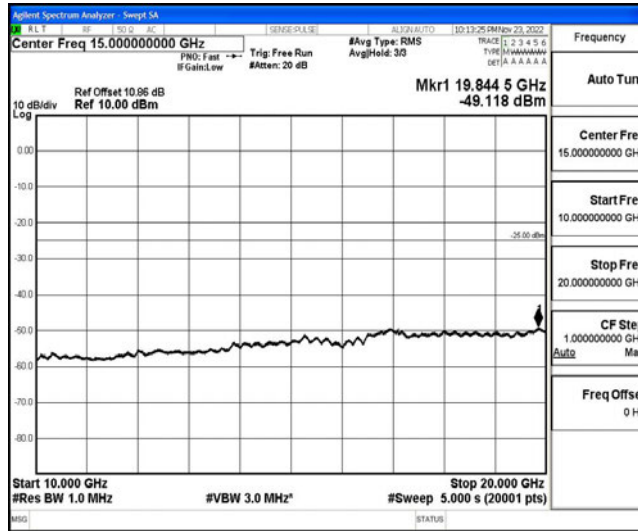

Band7-10MHz-16QAM-20800-1RB#0-Range5:10000~20000MHz

Band7-10MHz-16QAM-20800-1RB#0-Range6:20000~26500MHz