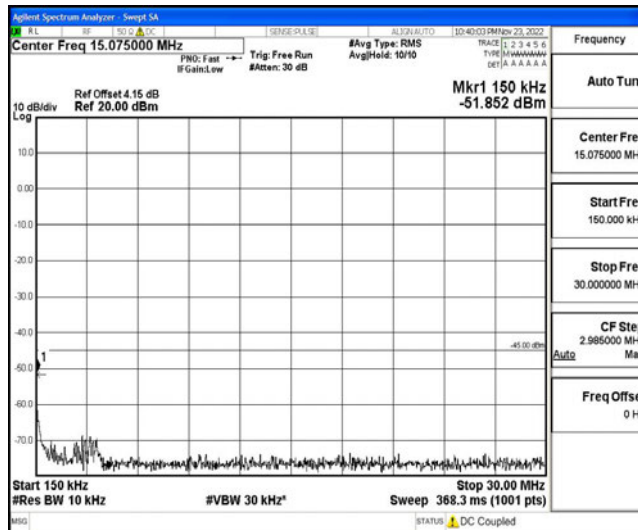

Band7-20MHz-QPSK-20850-1RB#0-Range4:1000~10000MHz

Band7-20MHz-QPSK-20850-1RB#0-Range5:10000~20000MHz

Band7-20MHz-QPSK-20850-1RB#0-Range6:20000~26500MHz

Band7-20MHz-QPSK-21100-1RB#0-Range1:0.009~0.15MHz

Band7-20MHz-QPSK-21100-1RB#0-Range2:0.15~30MHz