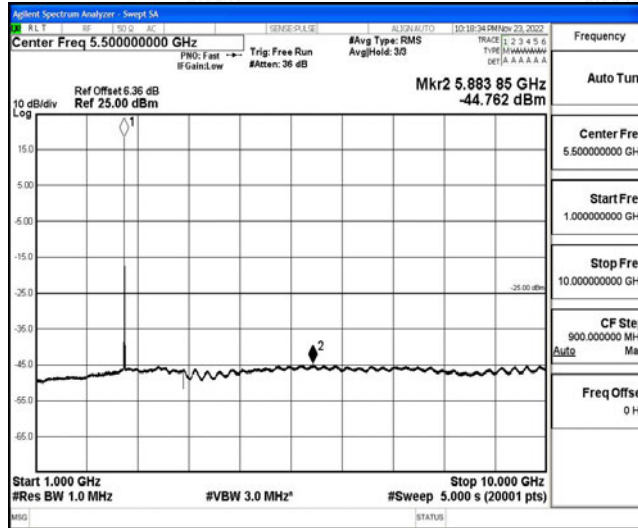

Band7-10MHz-16QAM-21400-1RB#0-Range1:0.009~0.15MHz

Band7-10MHz-16QAM-21400-1RB#0-Range2:0.15~30MHz

Band7-10MHz-16QAM-21400-1RB#0-Range3:30~1000MHz

Band7-10MHz-16QAM-21400-1RB#0-Range4:1000~10000MHz

Band7-10MHz-16QAM-21400-1RB#0-Range5:10000~20000MHz