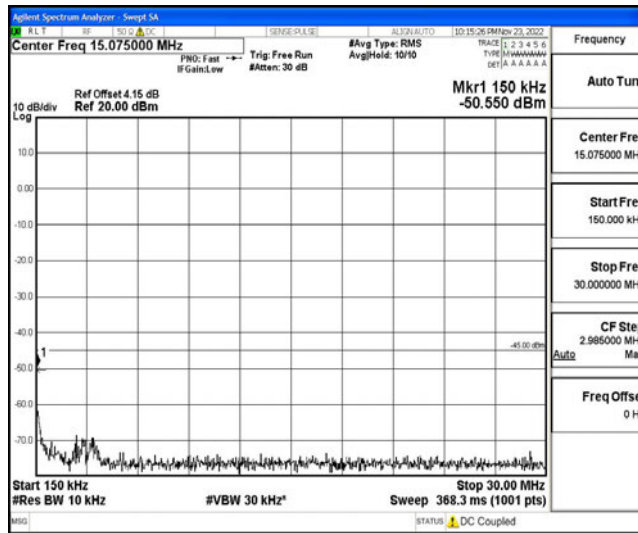

Band7-10MHz-16QAM-21100-1RB#0-Range2:0.15~30MHz

Band7-10MHz-16QAM-21100-1RB#0-Range3:30~1000MHz