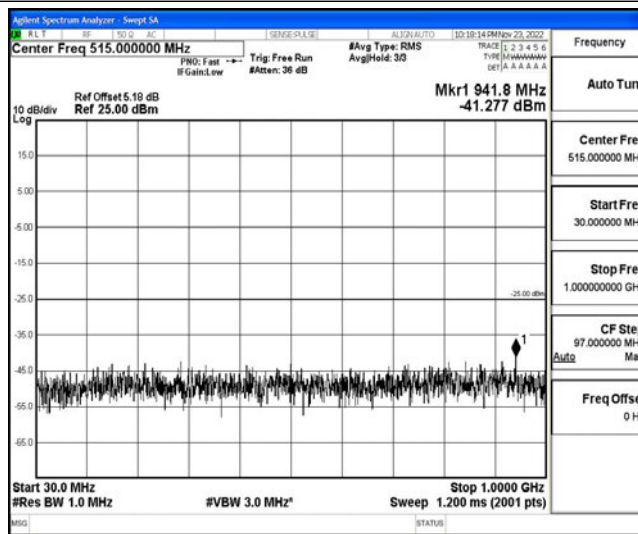

Band7-10MHz-16QAM-21400-1RB#0-Range1:0.009~0.15MHz

Band7-10MHz-16QAM-21400-1RB#0-Range2:0.15~30MHz

Band7-10MHz-16QAM-21400-1RB#0-Range3:30~1000MHz

Band7-10MHz-16QAM-21400-1RB#0-Range4:1000~10000MHz

Band7-10MHz-16QAM-21400-1RB#0-Range5:10000~20000MHz