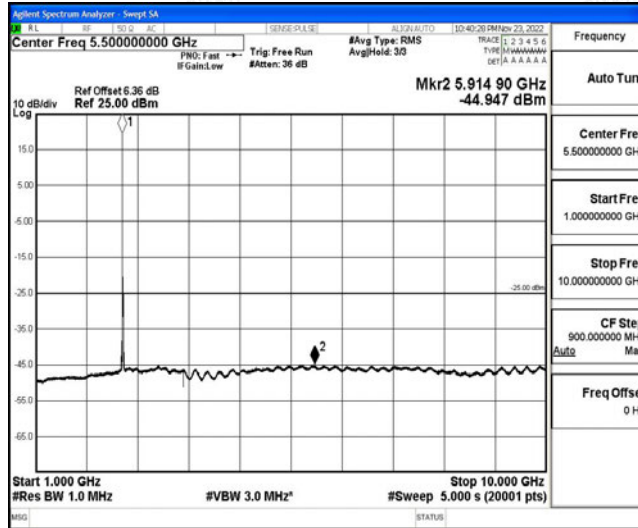

Band7-20MHz-QPSK-21100-1RB#0-Range4:1000~10000MHz

Band7-20MHz-QPSK-21100-1RB#0-Range5:10000~20000MHz