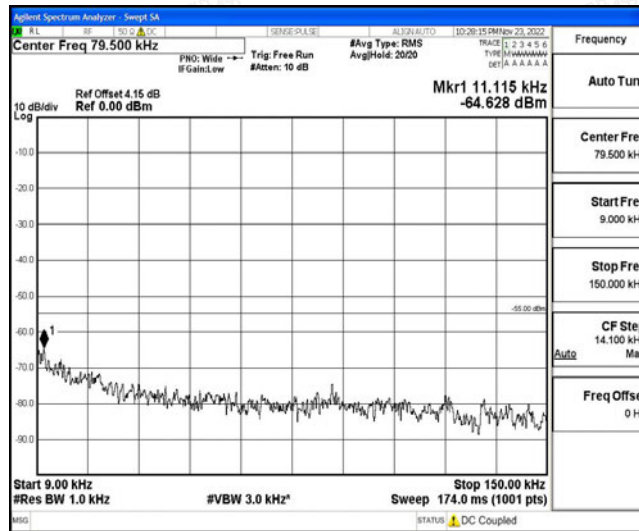

Band7-15MHz-QPSK-20825-1RB#0-Range5:10000~20000MHz

Band7-15MHz-QPSK-20825-1RB#0-Range6:20000~26500MHz

Band7-15MHz-QPSK-21100-1RB#0-Range1:0.009~0.15MHz

Band7-15MHz-QPSK-21100-1RB#0-Range2:0.15~30MHz

Band7-15MHz-QPSK-21100-1RB#0-Range3:30~1000MHz