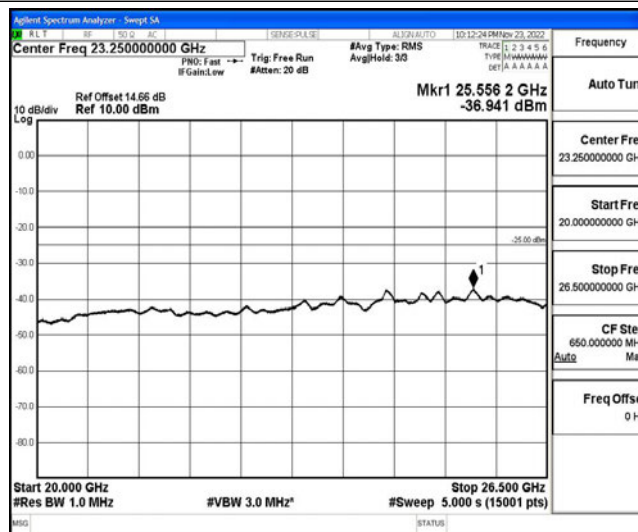

Band7-10MHz-QPSK-20800-1RB#0-Range2:0.15~30MHz

Band7-10MHz-QPSK-20800-1RB#0-Range3:30~100MHz

Band7-10MHz-QPSK-20800-1RB#0-Range4:1000~10000MHz

Band7-10MHz-QPSK-20800-1RB#0-Range5:10000~20000MHz

Band7-10MHz-QPSK-20800-1RB#0-Range6:20000~26500MHz