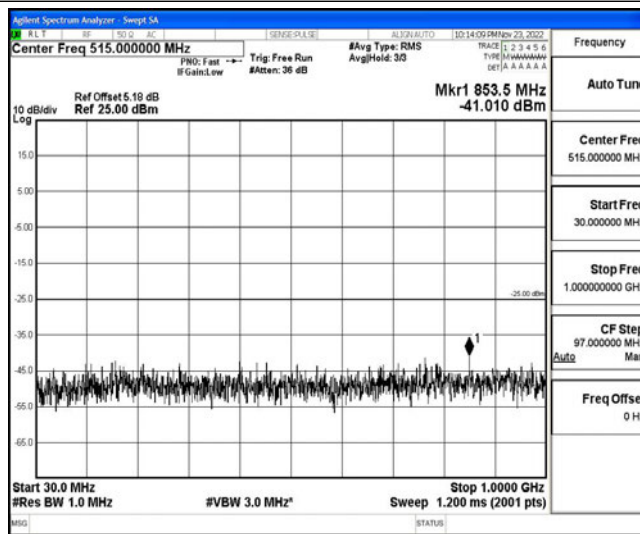

Band7-10MHz-QPSK-21100-1RB#0-Range1:0.009~0.15MHz

Band7-10MHz-QPSK-21100-1RB#0-Range2:0.15~30MHz

Band7-10MHz-QPSK-21100-1RB#0-Range3:30~1000MHz

Band7-10MHz-QPSK-21100-1RB#0-Range4:1000~10000MHz

Band7-10MHz-QPSK-21100-1RB#0-Range5:10000~20000MHz