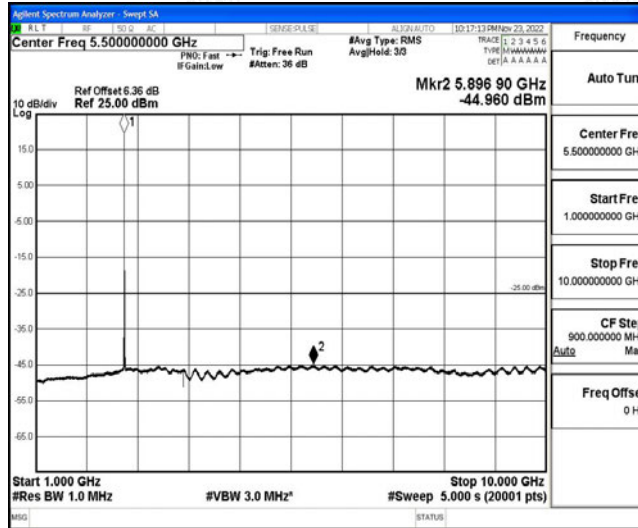

Band7-10MHz-QPSK-21100-1RB#0-Range6:20000~26500MHz

Band7-10MHz-QPSK-21400-1RB#0-Range1:0.009~0.15MHz

Band7-10MHz-QPSK-21400-1RB#0-Range2:0.15~30MHz

Band7-10MHz-QPSK-21400-1RB#0-Range3:30~1000MHz

Band7-10MHz-QPSK-21400-1RB#0-Range4:1000~10000MHz