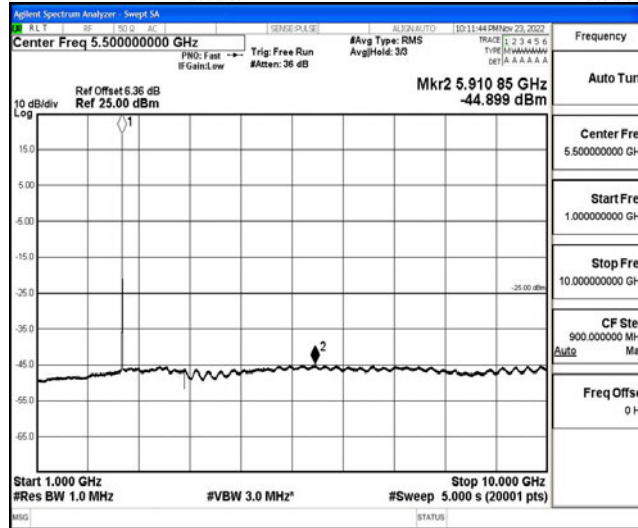

Band7-10MHz-QPSK-20800-1RB#0-Range2:0.15~30MHz

Band7-10MHz-QPSK-20800-1RB#0-Range3:30~100MHz

Band7-10MHz-QPSK-20800-1RB#0-Range4:1000~10000MHz

Band7-10MHz-QPSK-20800-1RB#0-Range5:10000~20000MHz

Band7-10MHz-QPSK-20800-1RB#0-Range6:20000~26500MHz