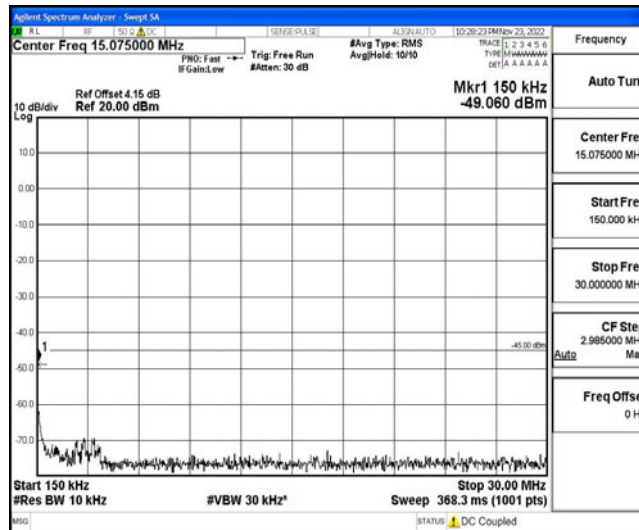

Band7-15MHz-QPSK-20825-1RB#0-Range5:10000~20000MHz

Band7-15MHz-QPSK-20825-1RB#0-Range6:20000~26500MHz

Band7-15MHz-QPSK-21100-1RB#0-Range1:0.009~0.15MHz

Band7-15MHz-QPSK-21100-1RB#0-Range2:0.15~30MHz

Band7-15MHz-QPSK-21100-1RB#0-Range3:30~1000MHz