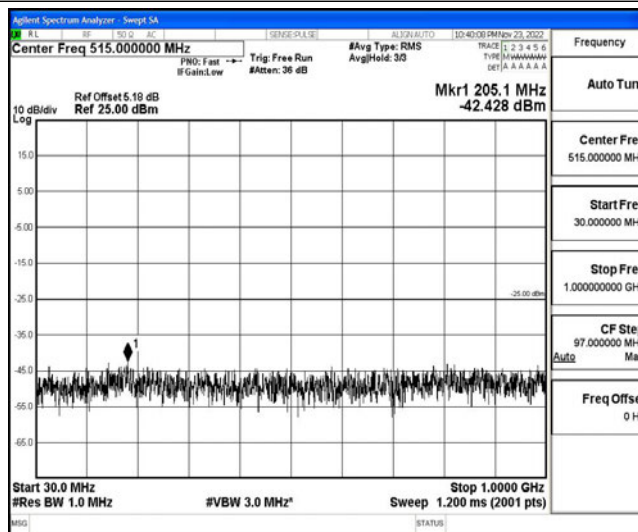

Band7-20MHz-QPSK-21100-1RB#0-Range3:30~1000MHz

Band7-20MHz-QPSK-21100-1RB#0-Range4:1000~10000MHz