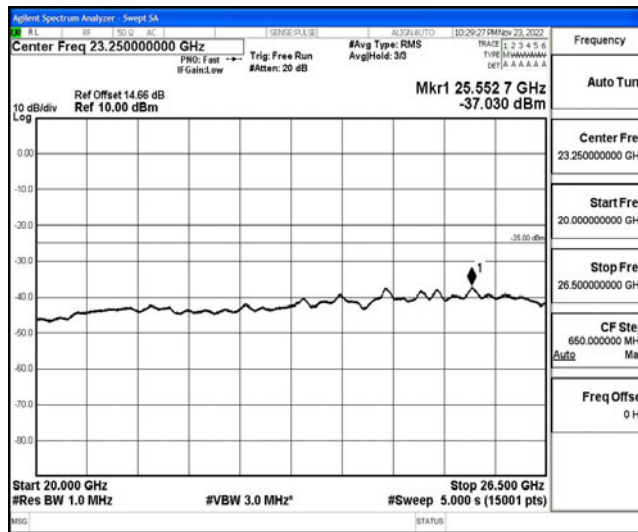

Band7-15MHz-QPSK-21100-1RB#0-Range4:1000~10000MHz

Band7-15MHz-QPSK-21100-1RB#0-Range5:10000~20000MHz

Band7-15MHz-QPSK-21100-1RB#0-Range6:20000~26500MHz

Band7-15MHz-QPSK-21375-1RB#0-Range1:0.009~0.15MHz

Band7-15MHz-QPSK-21375-1RB#0-Range2:0.15~30MHz