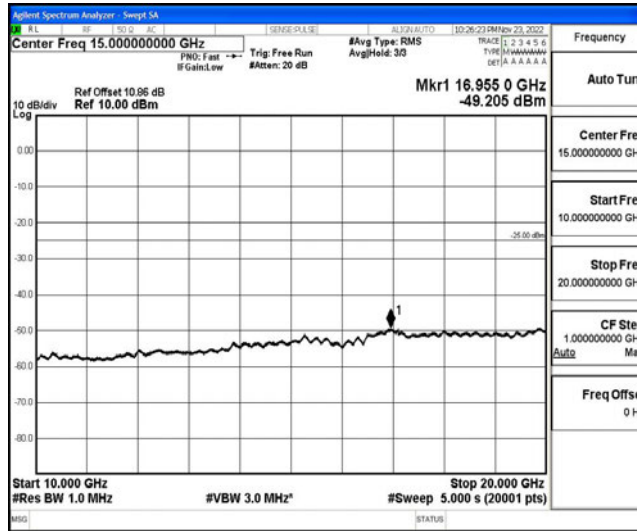

Band7-15MHz-QPSK-20825-1RB#0-Range5:10000~20000MHz

Band7-15MHz-QPSK-20825-1RB#0-Range6:20000~26500MHz