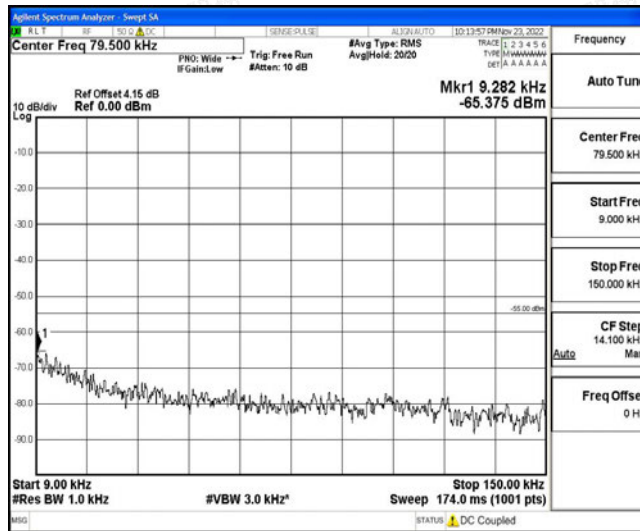

Band7-10MHz-QPSK-21100-1RB#0-Range1:0.009~0.15MHz

Band7-10MHz-QPSK-21100-1RB#0-Range2:0.15~30MHz