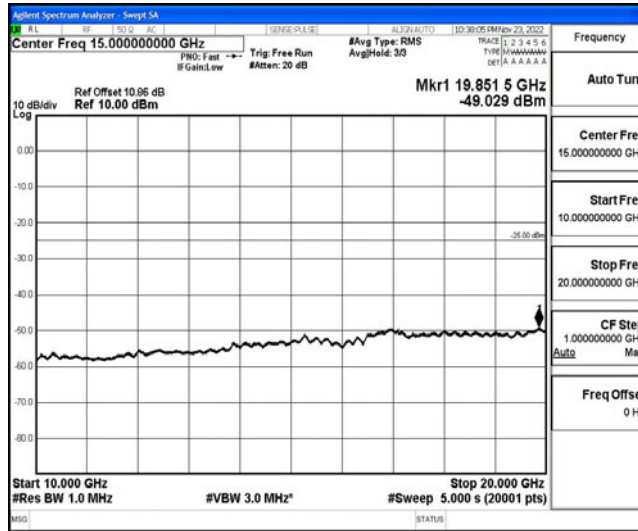

Band7-20MHz-QPSK-20850-1RB#0-Range5:10000~20000MHz

Band7-20MHz-QPSK-20850-1RB#0-Range6:20000~26500MHz