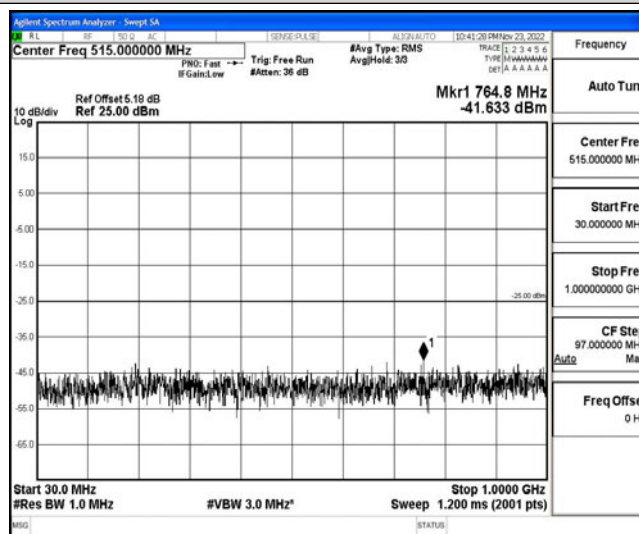

Band7-20MHz-16QAM-20850-1RB#0-Range6:20000~26500MHz

Band7-20MHz-16QAM-21100-1RB#0-Range1:0.009~0.15MHz

Band7-20MHz-16QAM-21100-1RB#0-Range2:0.15~30MHz

Band7-20MHz-16QAM-21100-1RB#0-Range3:30~1000MHz

Band7-20MHz-16QAM-21100-1RB#0-Range4:1000~10000MHz