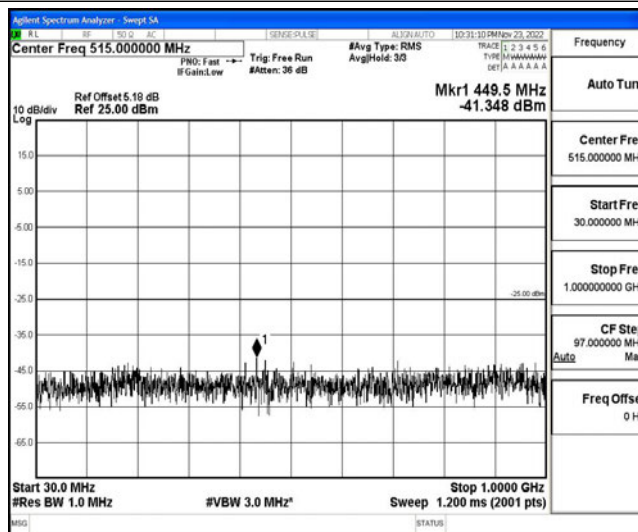

Band7-15MHz-QPSK-21375-1RB#0-Range3:30~1000MHz

Band7-15MHz-QPSK-21375-1RB#0-Range4:1000~10000MHz