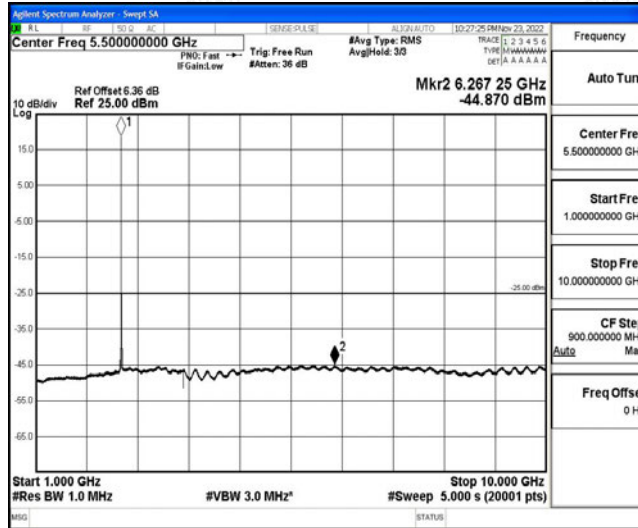

Band7-15MHz-16QAM-20825-1RB#0-Range2:0.15~30MHz

Band7-15MHz-16QAM-20825-1RB#0-Range3:30~1000MHz

Band7-15MHz-16QAM-20825-1RB#0-Range4:1000~10000MHz

Band7-15MHz-16QAM-20825-1RB#0-Range5:10000~20000MHz

Band7-15MHz-16QAM-20825-1RB#0-Range6:20000~26500MHz