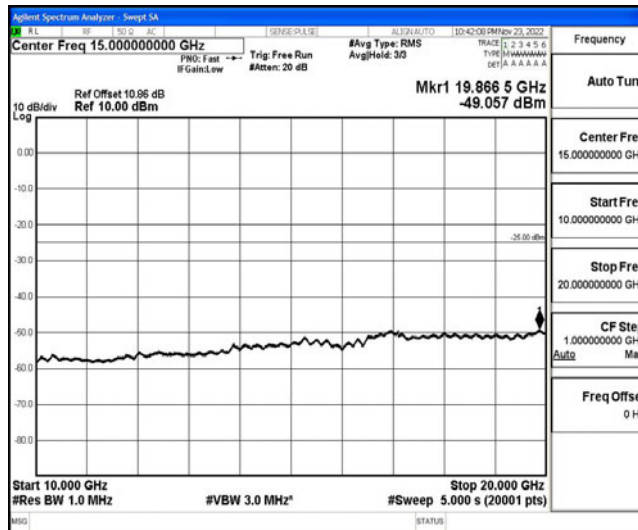

Band7-20MHz-16QAM-21100-1RB#0-Range5:10000~20000MHz

Band7-20MHz-16QAM-21100-1RB#0-Range6:20000~26500MHz