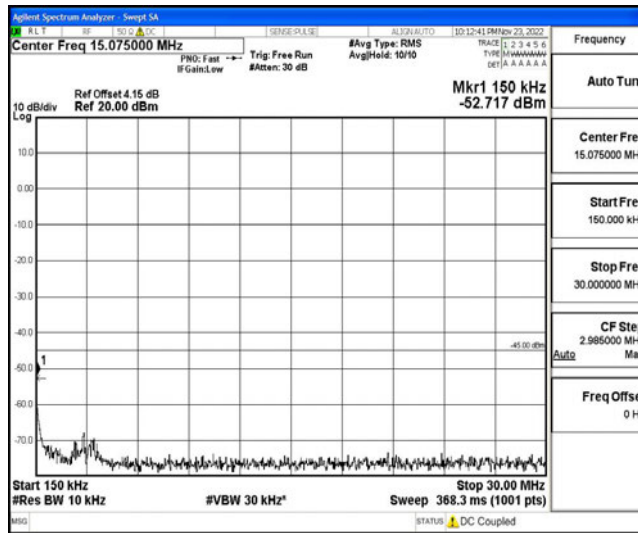

Band7-10MHz-QPSK-21400-1RB#0-Range5:10000~20000MHz

Band7-10MHz-QPSK-21400-1RB#0-Range6:20000~26500MHz

Band7-10MHz-16QAM-20800-1RB#0-Range1:0.009~0.15MHz

Band7-10MHz-16QAM-20800-1RB#0-Range2:0.15~30MHz

Band7-10MHz-16QAM-20800-1RB#0-Range3:30~1000MHz