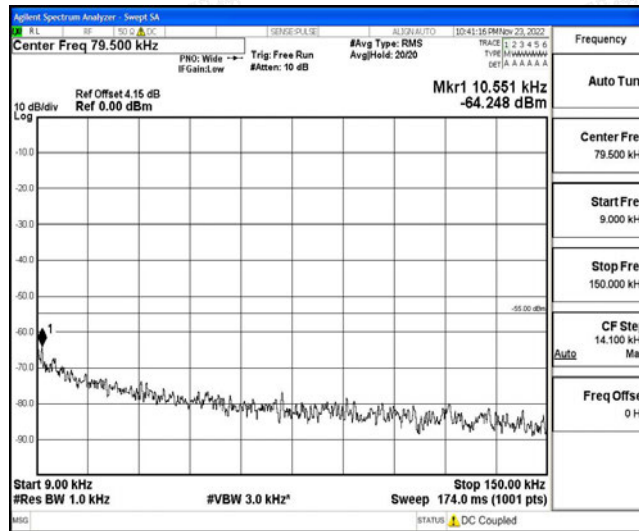

Band7-20MHz-16QAM-21100-1RB#0-Range1:0.009~0.15MHz

Band7-20MHz-16QAM-21100-1RB#0-Range2:0.15~30MHz