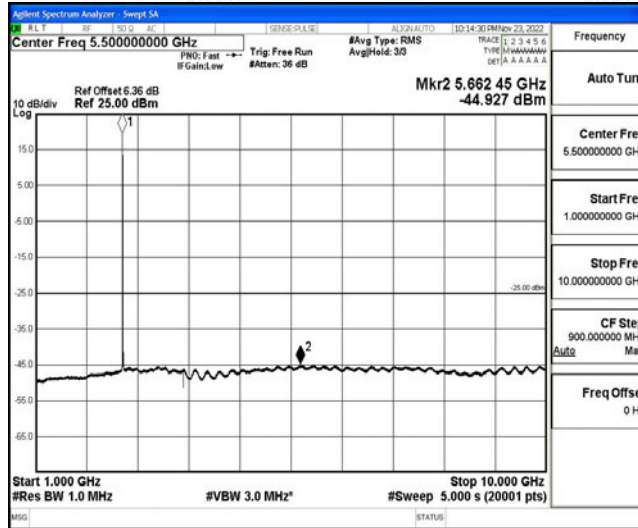

Band7-10MHz-QPSK-21100-1RB#0-Range1:0.009~0.15MHz

Band7-10MHz-QPSK-21100-1RB#0-Range2:0.15~30MHz

Band7-10MHz-QPSK-21100-1RB#0-Range3:30~1000MHz

Band7-10MHz-QPSK-21100-1RB#0-Range4:1000~10000MHz

Band7-10MHz-QPSK-21100-1RB#0-Range5:10000~20000MHz