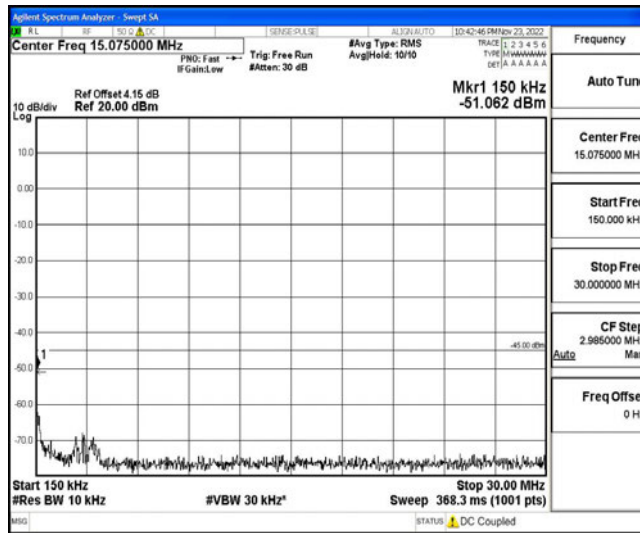

Band7-20MHz-QPSK-21350-1RB#0-Range2:0.15~30MHz

Band7-20MHz-QPSK-21350-1RB#0-Range3:30~1000MHz