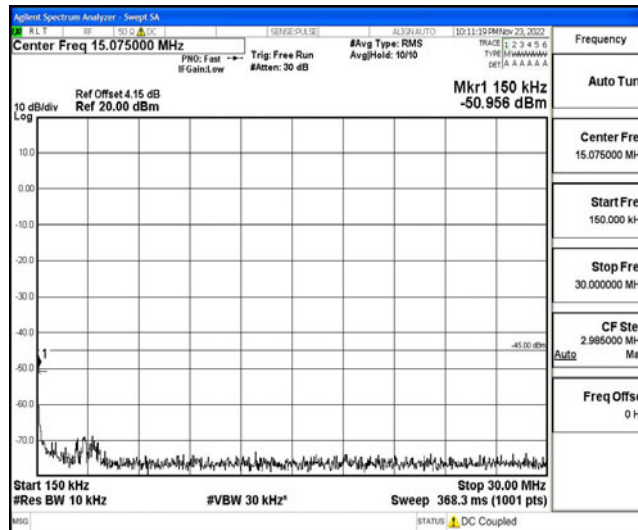

Band7-10MHz-QPSK-20800-1RB#0-Range2:0.15~30MHz

Band7-10MHz-QPSK-20800-1RB#0-Range3:30~100MHz

Band7-10MHz-QPSK-20800-1RB#0-Range4:1000~10000MHz

Band7-10MHz-QPSK-20800-1RB#0-Range5:10000~20000MHz

Band7-10MHz-QPSK-20800-1RB#0-Range6:20000~26500MHz