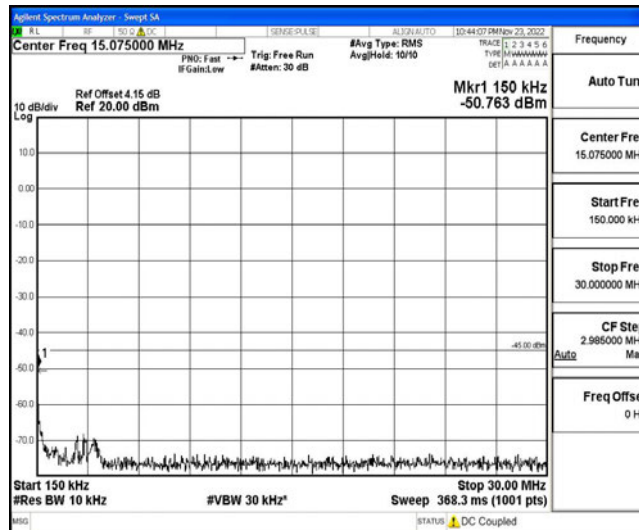

Band7-20MHz-16QAM-21100-1RB#0-Range5:10000~20000MHz

Band7-20MHz-16QAM-21100-1RB#0-Range6:20000~26500MHz

Band7-20MHz-16QAM-21350-1RB#0-Range1:0.009~0.15MHz

Band7-20MHz-16QAM-21350-1RB#0-Range2:0.15~30MHz

Band7-20MHz-16QAM-21350-1RB#0-Range3:30~1000MHz