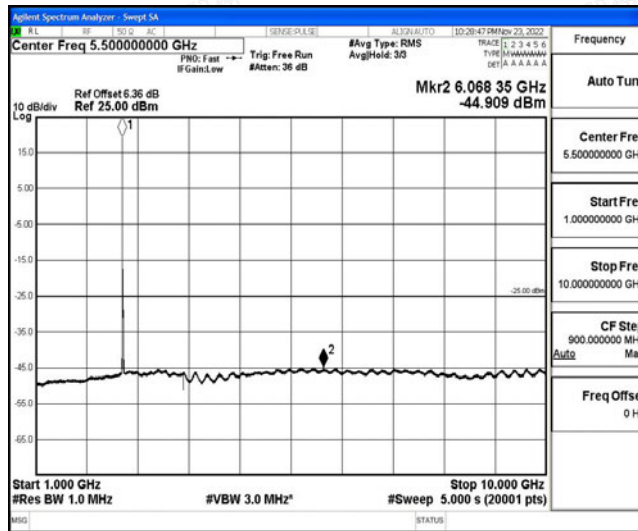

Band7-15MHz-QPSK-21100-1RB#0-Range4:1000~10000MHz

Band7-15MHz-QPSK-21100-1RB#0-Range5:10000~20000MHz