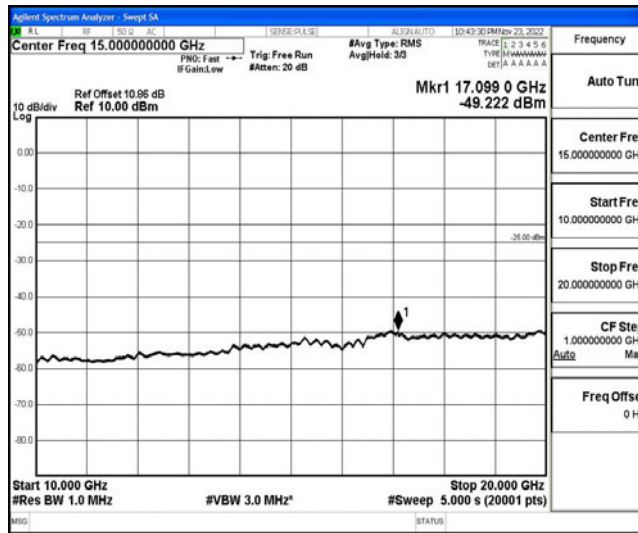

Band7-20MHz-QPSK-21350-1RB#0-Range2:0.15~30MHz

Band7-20MHz-QPSK-21350-1RB#0-Range3:30~1000MHz

Band7-20MHz-QPSK-21350-1RB#0-Range4:1000~10000MHz

Band7-20MHz-QPSK-21350-1RB#0-Range5:10000~20000MHz

Band7-20MHz-QPSK-21350-1RB#0-Range6:20000~26500MHz