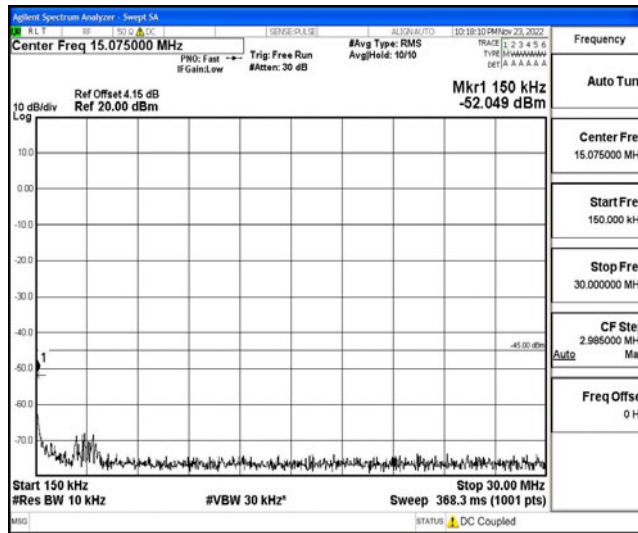

Band7-10MHz-16QAM-21400-1RB#0-Range2:0.15~30MHz

Band7-10MHz-16QAM-21400-1RB#0-Range3:30~1000MHz