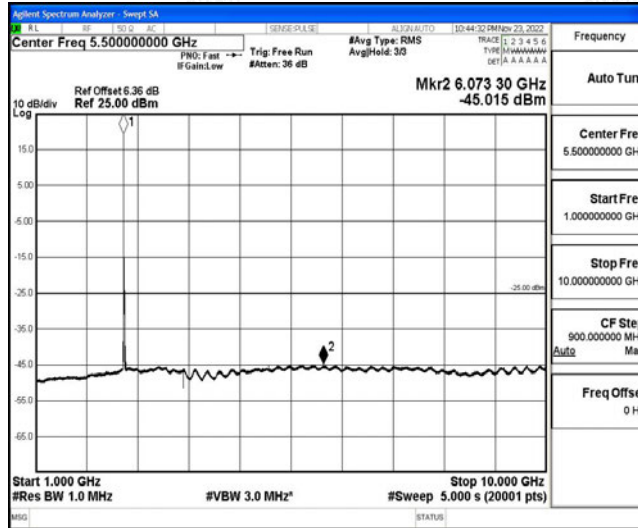

Band7-20MHz-16QAM-21350-1RB#0-Range4:1000~10000MHz

Band7-20MHz-16QAM-21350-1RB#0-Range5:10000~20000MHz