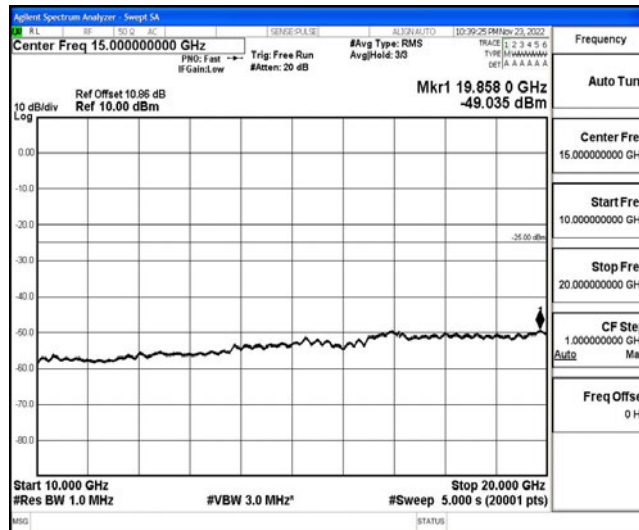

Band7-20MHz-16QAM-20850-1RB#0-Range1:0.009~0.15MHz

Band7-20MHz-16QAM-20850-1RB#0-Range2:0.15~30MHz

Band7-20MHz-16QAM-20850-1RB#0-Range3:30~1000MHz

Band7-20MHz-16QAM-20850-1RB#0-Range4:1000~10000MHz

Band7-20MHz-16QAM-20850-1RB#0-Range5:10000~20000MHz