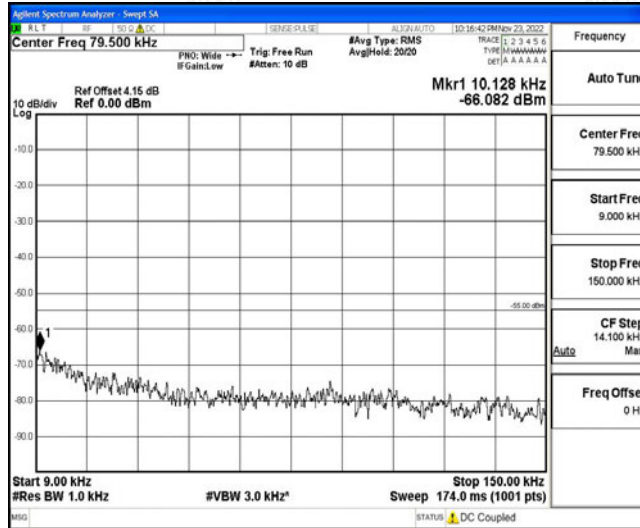

Band7-10MHz-QPSK-21400-1RB#0-Range1:0.009~0.15MHz

Band7-10MHz-QPSK-21400-1RB#0-Range2:0.15~30MHz