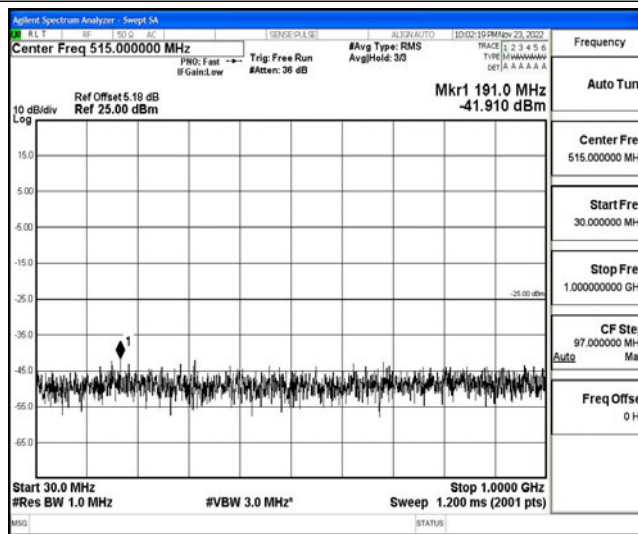

Band7-5MHz-QPSK-20775-1RB#0-Range6:20000~26500MHz

Band7-5MHz-QPSK-21100-1RB#0-Range1:0.009~0.15MHz

Band7-5MHz-QPSK-21100-1RB#0-Range2:0.15~30MHz

Band7-5MHz-QPSK-21100-1RB#0-Range3:30~1000MHz

Band7-5MHz-QPSK-21100-1RB#0-Range4:1000~10000MHz