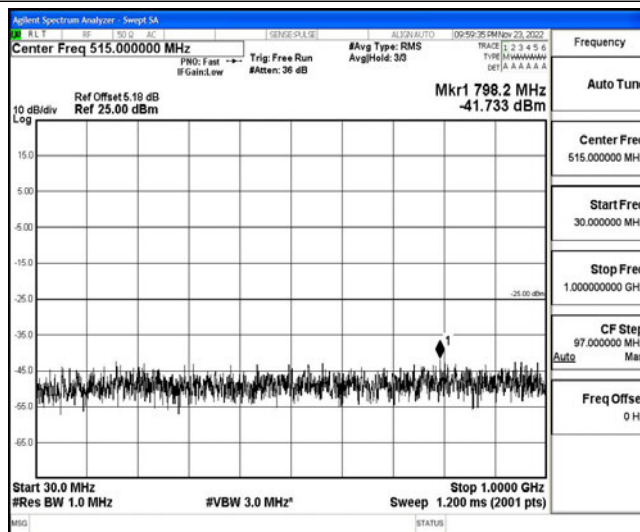

Test Graphs

Band7-5MHz-QPSK-20775-1RB#0-Range1:0.009~0.15MHz

Band7-5MHz-QPSK-20775-1RB#0-Range2:0.15~30MHz

Band7-5MHz-QPSK-20775-1RB#0-Range3:30~1000MHz

Band7-5MHz-QPSK-20775-1RB#0-Range4:1000~10000MHz

Band7-5MHz-QPSK-20775-1RB#0-Range5:10000~20000MHz