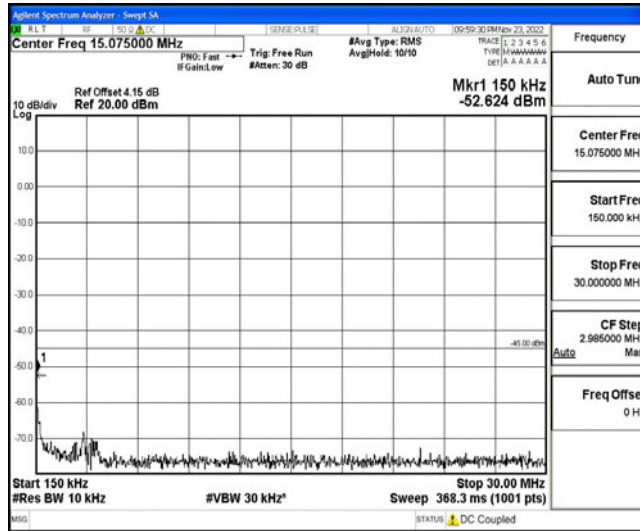

Test Graphs

Band7-5MHz-QPSK-20775-1RB#0-Range1:0.009~0.15MHz

Band7-5MHz-QPSK-20775-1RB#0-Range2:0.15~30MHz

Band7-5MHz-QPSK-20775-1RB#0-Range3:30~1000MHz

Band7-5MHz-QPSK-20775-1RB#0-Range4:1000~10000MHz

Band7-5MHz-QPSK-20775-1RB#0-Range5:10000~20000MHz