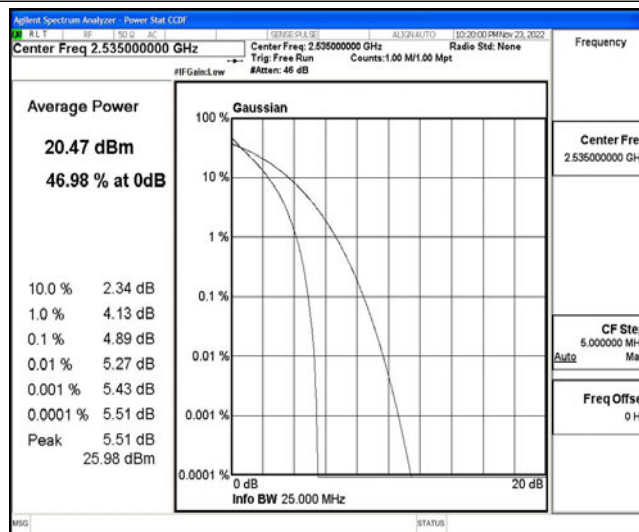

Test Graphs

Band7-5MHz-16QAM-20775-25RB#0

Band7-5MHz-16QAM-21100-25RB#0

Band7-5MHz-16QAM-21425-25RB#0

Band7-10MHz-QPSK-20800-50RB#0

Band7-10MHz-QPSK-21100-50RB#0

Band7-10MHz-QPSK-21400-50RB#0

Band7-10MHz-16QAM-20800-50RB#0