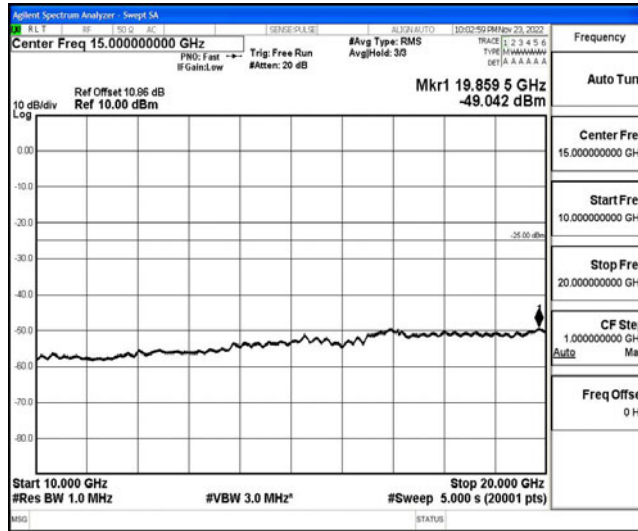

Band7-5MHz-QPSK-21100-1RB#0-Range5:10000~20000MHz

Band7-5MHz-QPSK-21100-1RB#0-Range6:20000~26500MHz