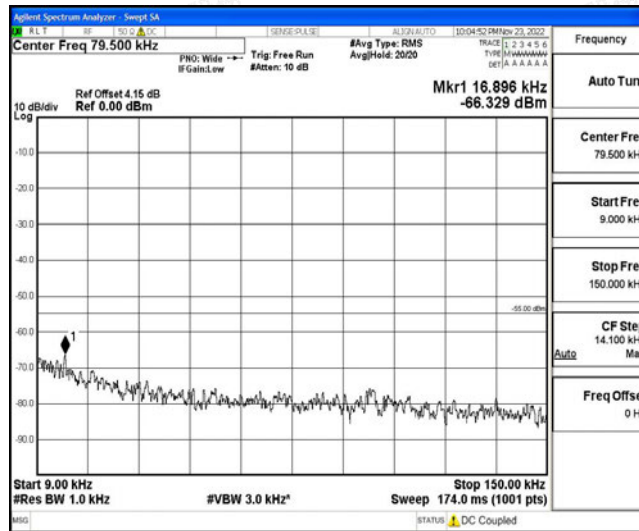

Band7-5MHz-QPSK-21100-1RB#0-Range5:10000~20000MHz

Band7-5MHz-QPSK-21100-1RB#0-Range6:20000~26500MHz

Band7-5MHz-QPSK-21425-1RB#0-Range1:0.009~0.15MHz

Band7-5MHz-QPSK-21425-1RB#0-Range2:0.15~30MHz

Band7-5MHz-QPSK-21425-1RB#0-Range3:30~1000MHz