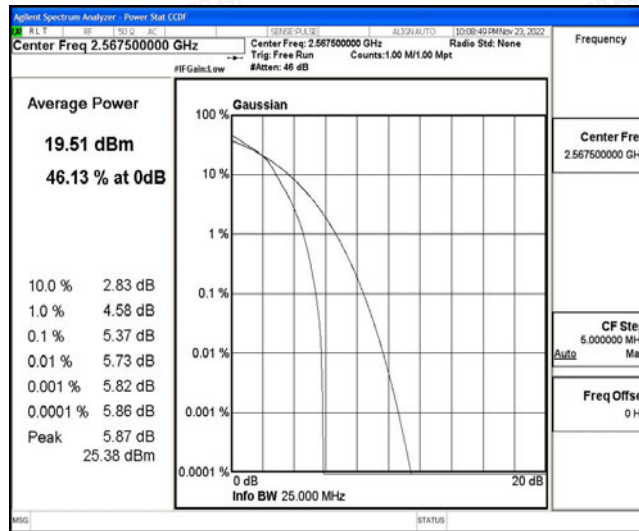

Test Graphs

Band7-5MHz-16QAM-20775-25RB#0

Band7-5MHz-16QAM-21100-25RB#0

Band7-5MHz-16QAM-21425-25RB#0

Band7-10MHz-QPSK-20800-50RB#0

Band7-10MHz-QPSK-21100-50RB#0

Band7-10MHz-QPSK-21400-50RB#0

Band7-10MHz-16QAM-20800-50RB#0