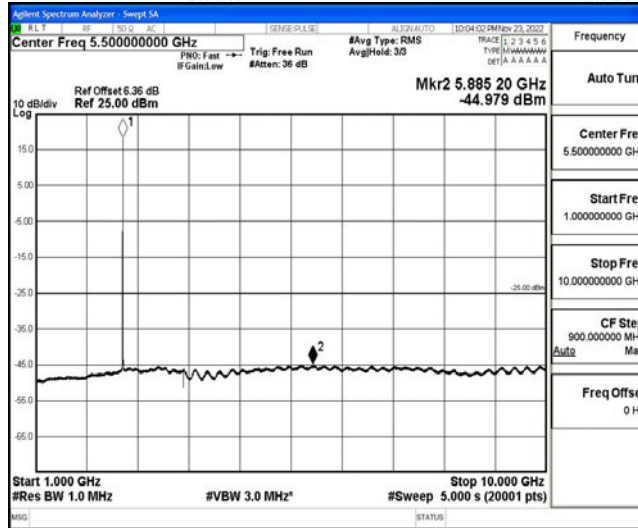

Band7-5MHz-16QAM-21100-1RB#0-Range2:0.15~30MHz

Band7-5MHz-16QAM-21100-1RB#0-Range3:30~100MHz

Band7-5MHz-16QAM-21100-1RB#0-Range4:1000~10000MHz

Band7-5MHz-16QAM-21100-1RB#0-Range5:10000~20000MHz

Band7-5MHz-16QAM-21100-1RB#0-Range6:20000~26500MHz