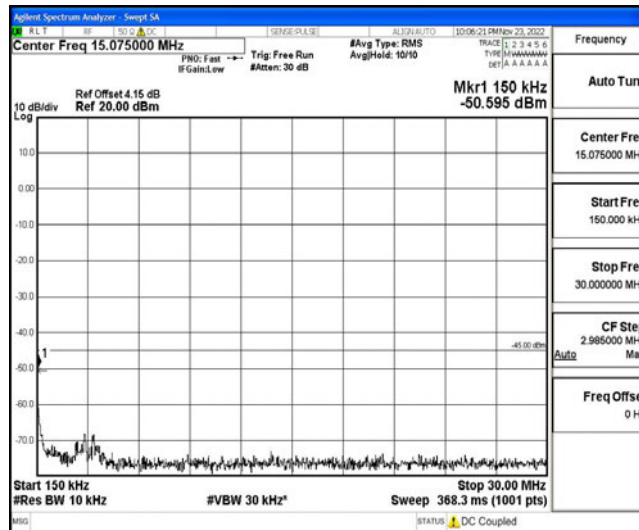

Band7-5MHz-16QAM-21425-1RB#0-Range2:0.15~30MHz

Band7-5MHz-16QAM-21425-1RB#0-Range3:30~1000MHz