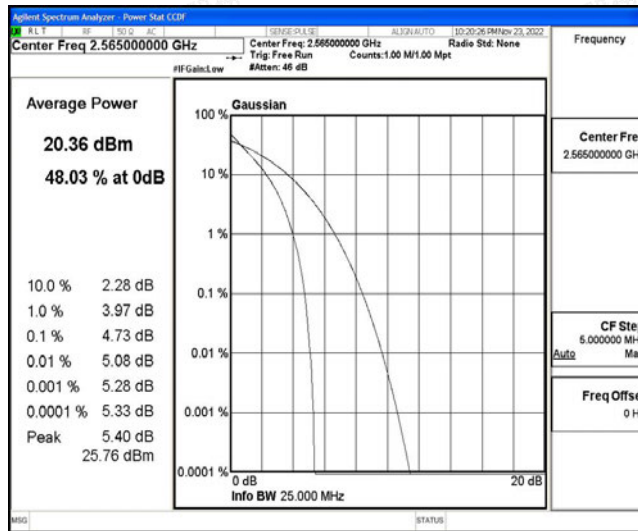

Test Graphs

Band7-5MHz-16QAM-20775-25RB#0

Band7-5MHz-16QAM-21100-25RB#0

Band7-5MHz-16QAM-21425-25RB#0

Band7-10MHz-QPSK-20800-50RB#0

Band7-10MHz-QPSK-21100-50RB#0

Band7-10MHz-QPSK-21400-50RB#0

Band7-10MHz-16QAM-20800-50RB#0