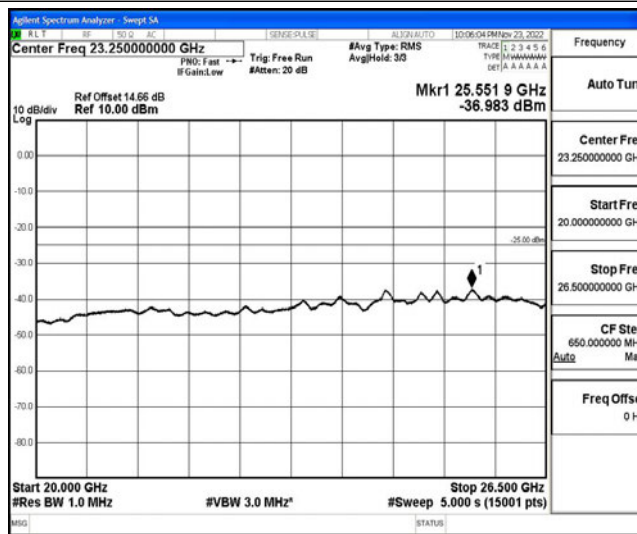

Band7-5MHz-QPSK-21425-1RB#0-Range4:1000~10000MHz

Band7-5MHz-QPSK-21425-1RB#0-Range5:10000~20000MHz

Band7-5MHz-QPSK-21425-1RB#0-Range6:20000~26500MHz

Band7-5MHz-16QAM-20775-1RB#0-Range1:0.009~0.15MHz

Band7-5MHz-16QAM-20775-1RB#0-Range2:0.15~30MHz