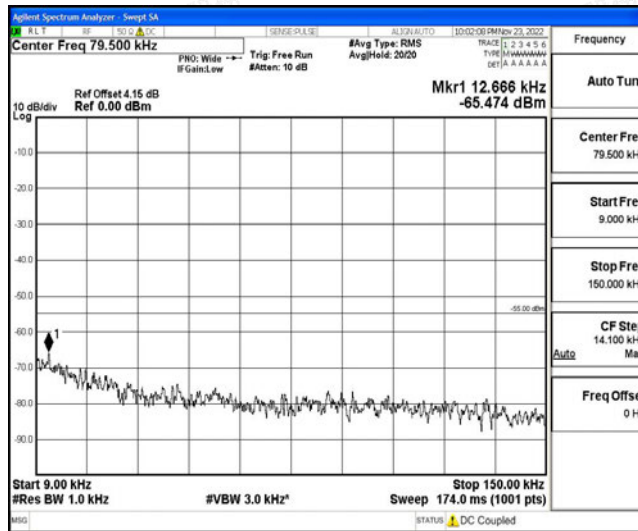

Band7-5MHz-QPSK-21100-1RB#0-Range1:0.009~0.15MHz

Band7-5MHz-QPSK-21100-1RB#0-Range2:0.15~30MHz