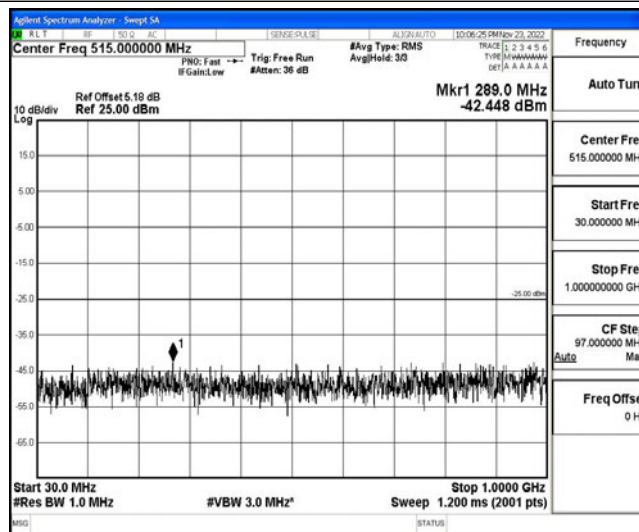

Band7-5MHz-16QAM-21425-1RB#0-Range1:0.009~0.15MHz

Band7-5MHz-16QAM-21425-1RB#0-Range2:0.15~30MHz

Band7-5MHz-16QAM-21425-1RB#0-Range3:30~1000MHz

Band7-5MHz-16QAM-21425-1RB#0-Range4:1000~10000MHz

Band7-5MHz-16QAM-21425-1RB#0-Range5:10000~20000MHz