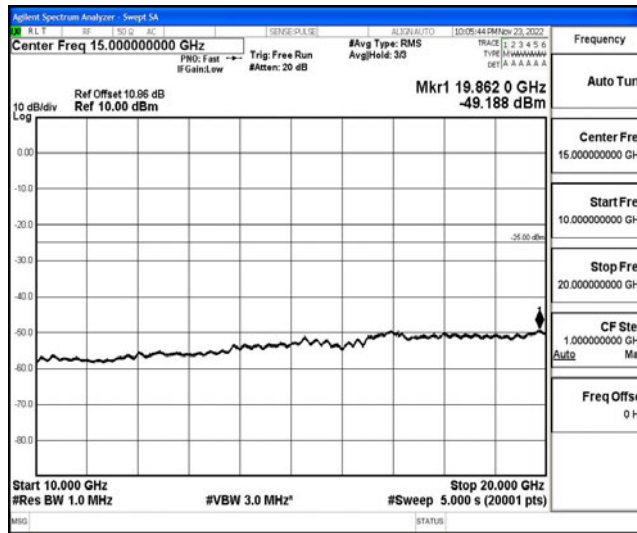

Band7-5MHz-QPSK-21425-1RB#0-Range5:10000~20000MHz

Band7-5MHz-QPSK-21425-1RB#0-Range6:20000~26500MHz