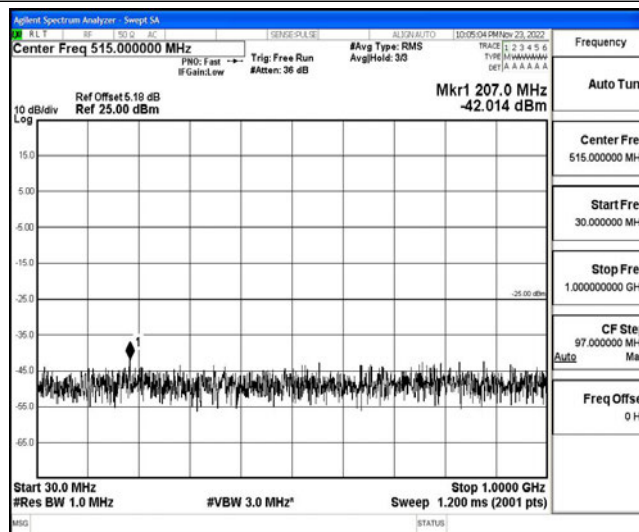

Band7-5MHz-QPSK-21100-1RB#0-Range5:10000~20000MHz

Band7-5MHz-QPSK-21100-1RB#0-Range6:20000~26500MHz

Band7-5MHz-QPSK-21425-1RB#0-Range1:0.009~0.15MHz

Band7-5MHz-QPSK-21425-1RB#0-Range2:0.15~30MHz

Band7-5MHz-QPSK-21425-1RB#0-Range3:30~1000MHz