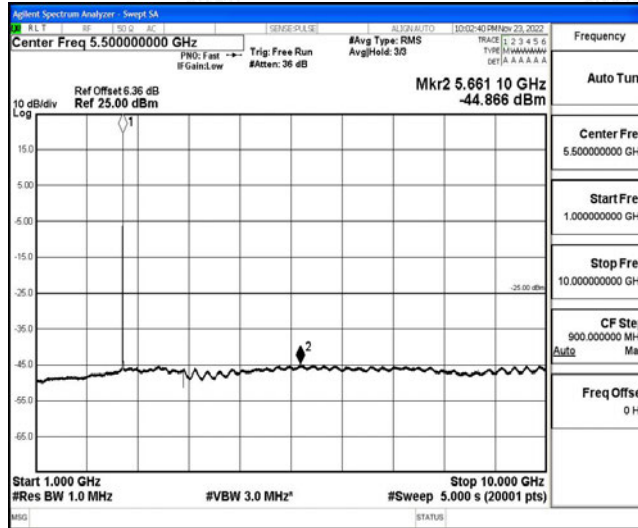

Band7-5MHz-QPSK-20775-1RB#0-Range6:20000~26500MHz

Band7-5MHz-QPSK-21100-1RB#0-Range1:0.009~0.15MHz

Band7-5MHz-QPSK-21100-1RB#0-Range2:0.15~30MHz

Band7-5MHz-QPSK-21100-1RB#0-Range3:30~1000MHz

Band7-5MHz-QPSK-21100-1RB#0-Range4:1000~10000MHz