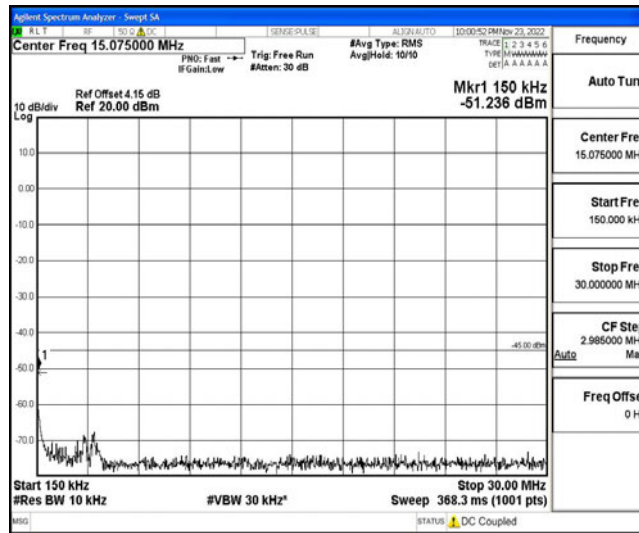

Band7-5MHz-QPSK-21425-1RB#0-Range4:1000~10000MHz

Band7-5MHz-QPSK-21425-1RB#0-Range5:10000~20000MHz

Band7-5MHz-QPSK-21425-1RB#0-Range6:20000~26500MHz

Band7-5MHz-16QAM-20775-1RB#0-Range1:0.009~0.15MHz

Band7-5MHz-16QAM-20775-1RB#0-Range2:0.15~30MHz