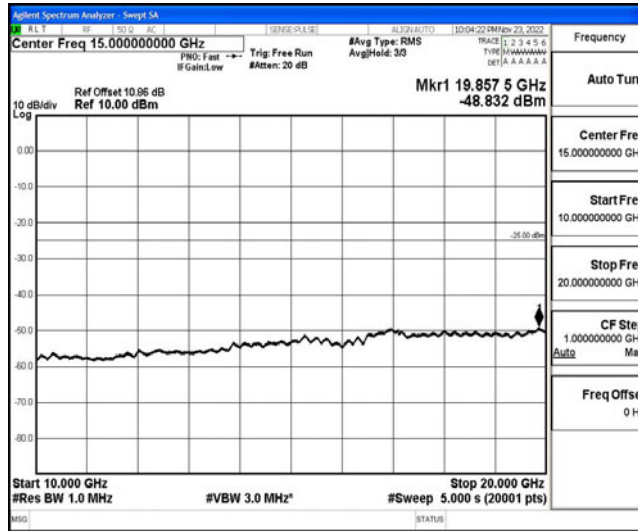

Band7-5MHz-16QAM-21100-1RB#0-Range2:0.15~30MHz

Band7-5MHz-16QAM-21100-1RB#0-Range3:30~100MHz

Band7-5MHz-16QAM-21100-1RB#0-Range4:1000~10000MHz

Band7-5MHz-16QAM-21100-1RB#0-Range5:10000~20000MHz

Band7-5MHz-16QAM-21100-1RB#0-Range6:20000~26500MHz