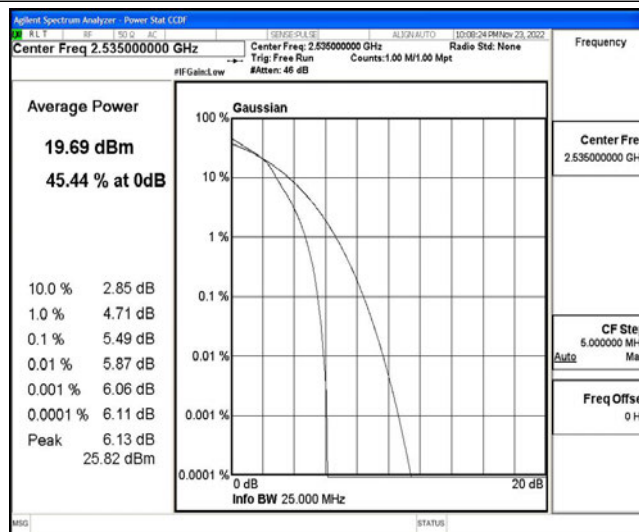

Test Graphs

Band7-5MHz-16QAM-20775-25RB#0

Band7-5MHz-16QAM-21100-25RB#0

Band7-5MHz-16QAM-21425-25RB#0

Band7-10MHz-QPSK-20800-50RB#0

Band7-10MHz-QPSK-21100-50RB#0

Band7-10MHz-QPSK-21400-50RB#0

Band7-10MHz-16QAM-20800-50RB#0