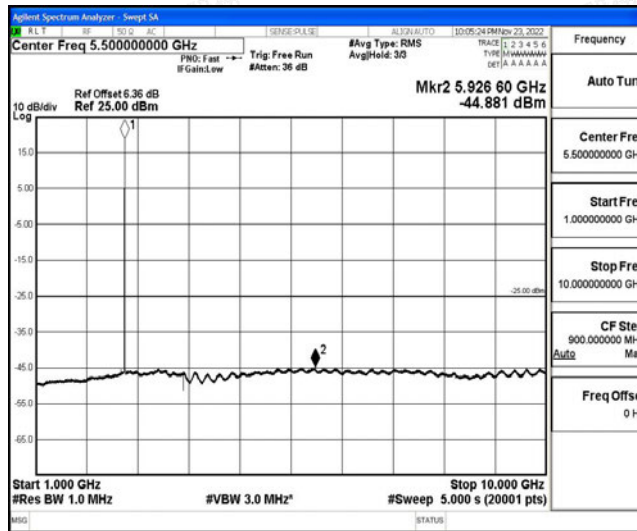

Band7-5MHz-QPSK-21425-1RB#0-Range4:1000~10000MHz

Band7-5MHz-QPSK-21425-1RB#0-Range5:10000~20000MHz