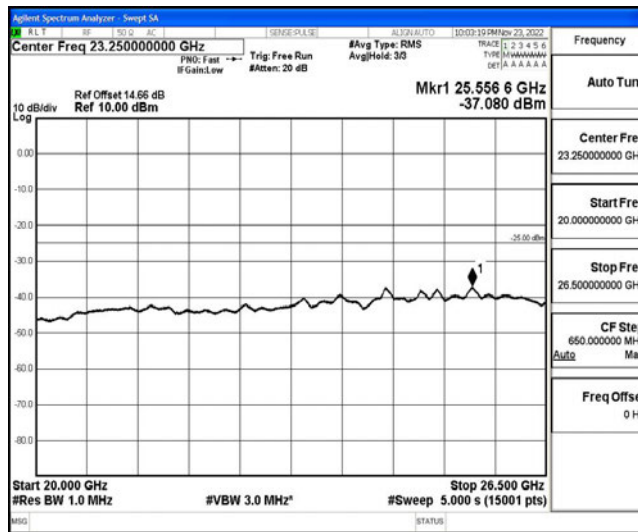

Band7-5MHz-QPSK-21100-1RB#0-Range6:20000~26500MHz

Band7-5MHz-QPSK-21425-1RB#0-Range1:0.009~0.15MHz