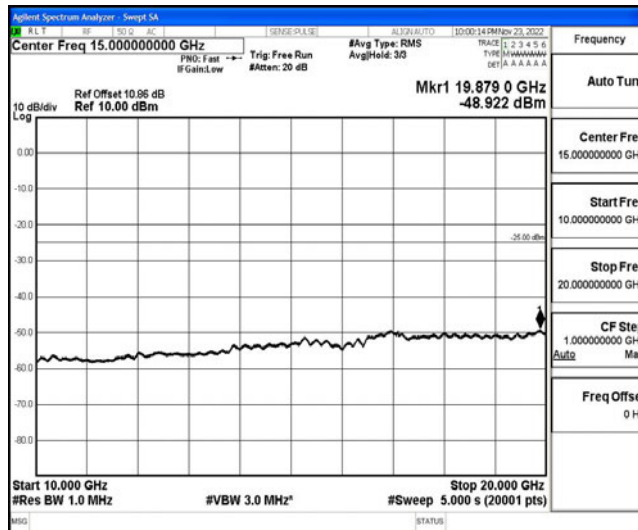

Test Graphs

Band7-5MHz-QPSK-20775-1RB#0-Range1:0.009~0.15MHz

Band7-5MHz-QPSK-20775-1RB#0-Range2:0.15~30MHz

Band7-5MHz-QPSK-20775-1RB#0-Range3:30~1000MHz

Band7-5MHz-QPSK-20775-1RB#0-Range4:1000~10000MHz

Band7-5MHz-QPSK-20775-1RB#0-Range5:10000~20000MHz