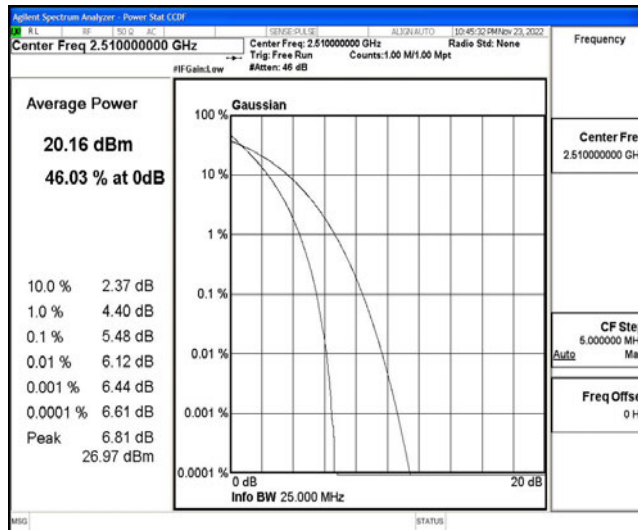

Band7-20MHz-QPSK-20850-100RB#0

Band7-20MHz-QPSK-21100-100RB#0