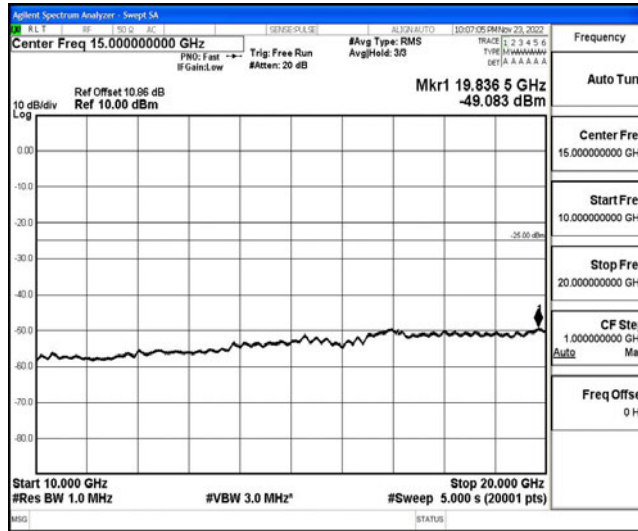

Band7-5MHz-16QAM-21425-1RB#0-Range1:0.009~0.15MHz

Band7-5MHz-16QAM-21425-1RB#0-Range2:0.15~30MHz

Band7-5MHz-16QAM-21425-1RB#0-Range3:30~1000MHz

Band7-5MHz-16QAM-21425-1RB#0-Range4:1000~10000MHz

Band7-5MHz-16QAM-21425-1RB#0-Range5:10000~20000MHz