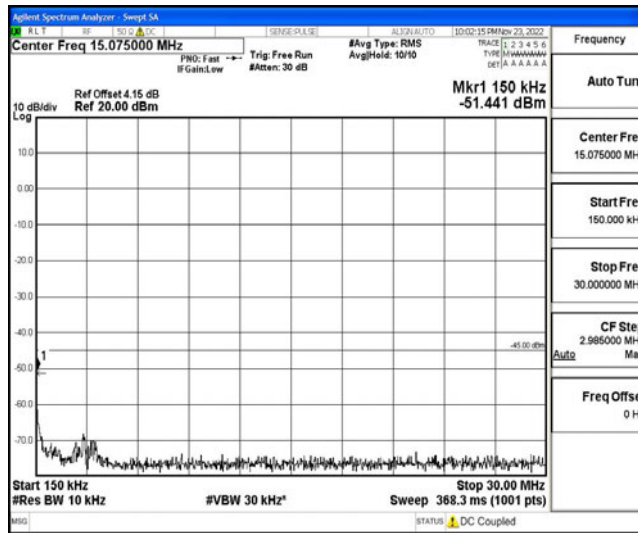

Band7-5MHz-QPSK-20775-1RB#0-Range6:20000~26500MHz

Band7-5MHz-QPSK-21100-1RB#0-Range1:0.009~0.15MHz

Band7-5MHz-QPSK-21100-1RB#0-Range2:0.15~30MHz

Band7-5MHz-QPSK-21100-1RB#0-Range3:30~1000MHz

Band7-5MHz-QPSK-21100-1RB#0-Range4:1000~10000MHz