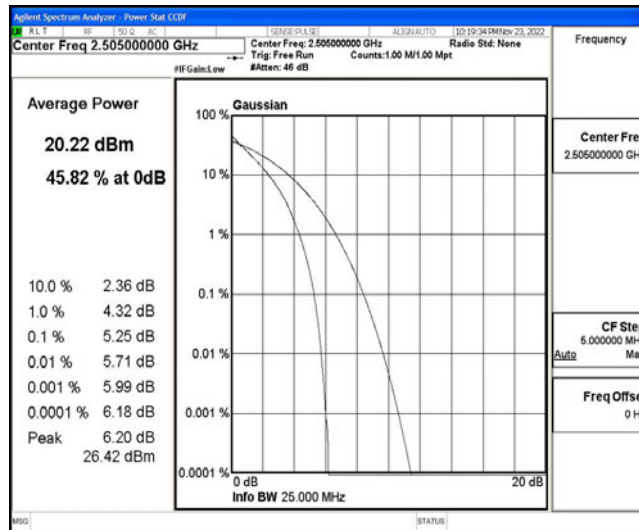

Test Graphs

Band7-5MHz-16QAM-20775-25RB#0

Band7-5MHz-16QAM-21100-25RB#0

Band7-5MHz-16QAM-21425-25RB#0

Band7-10MHz-QPSK-20800-50RB#0

Band7-10MHz-QPSK-21100-50RB#0

Band7-10MHz-QPSK-21400-50RB#0

Band7-10MHz-16QAM-20800-50RB#0