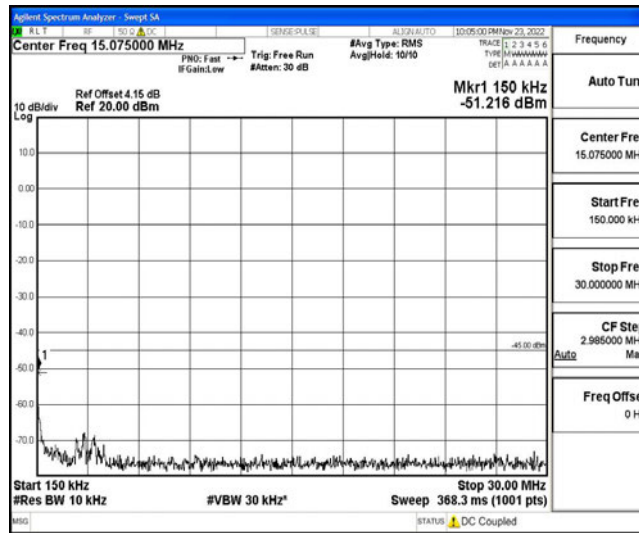

Band7-5MHz-QPSK-21100-1RB#0-Range5:10000~20000MHz

Band7-5MHz-QPSK-21100-1RB#0-Range6:20000~26500MHz

Band7-5MHz-QPSK-21425-1RB#0-Range1:0.009~0.15MHz

Band7-5MHz-QPSK-21425-1RB#0-Range2:0.15~30MHz

Band7-5MHz-QPSK-21425-1RB#0-Range3:30~1000MHz