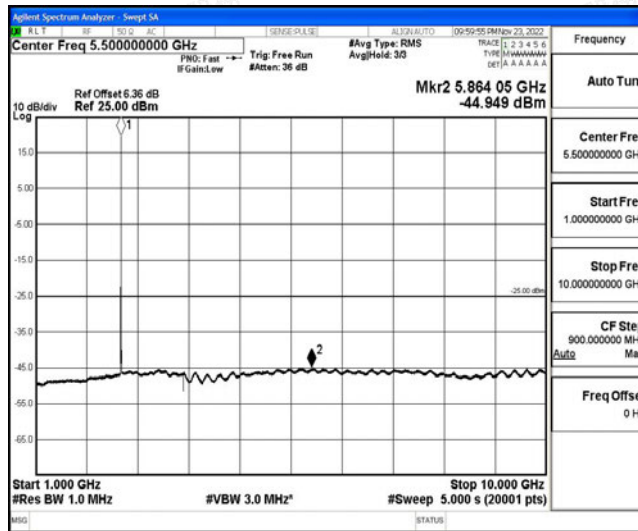

Test Graphs

Band7-5MHz-QPSK-20775-1RB#0-Range1:0.009~0.15MHz

Band7-5MHz-QPSK-20775-1RB#0-Range2:0.15~30MHz

Band7-5MHz-QPSK-20775-1RB#0-Range3:30~1000MHz

Band7-5MHz-QPSK-20775-1RB#0-Range4:1000~10000MHz

Band7-5MHz-QPSK-20775-1RB#0-Range5:10000~20000MHz