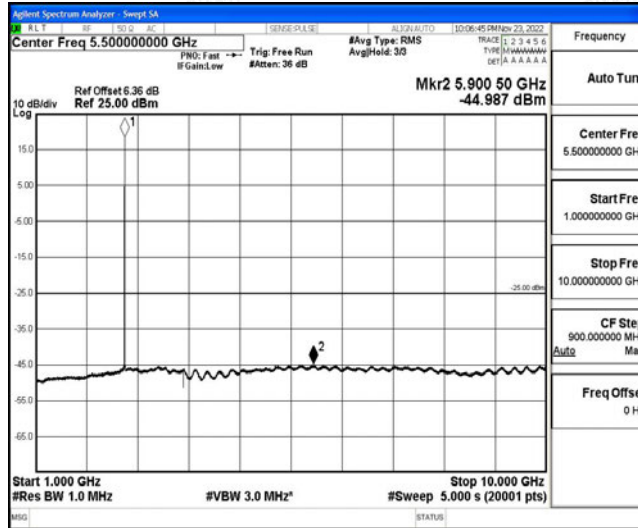

Band7-5MHz-16QAM-21425-1RB#0-Range1:0.009~0.15MHz

Band7-5MHz-16QAM-21425-1RB#0-Range2:0.15~30MHz

Band7-5MHz-16QAM-21425-1RB#0-Range3:30~1000MHz

Band7-5MHz-16QAM-21425-1RB#0-Range4:1000~10000MHz

Band7-5MHz-16QAM-21425-1RB#0-Range5:10000~20000MHz