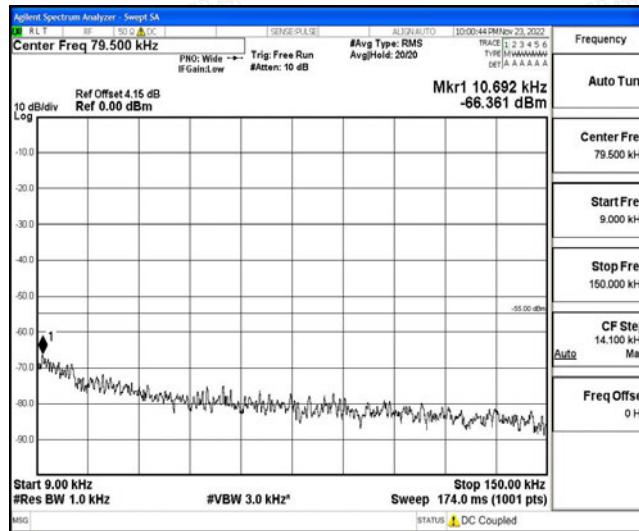

Band7-5MHz-QPSK-21425-1RB#0-Range4:1000~10000MHz

Band7-5MHz-QPSK-21425-1RB#0-Range5:10000~20000MHz

Band7-5MHz-QPSK-21425-1RB#0-Range6:20000~26500MHz

Band7-5MHz-16QAM-20775-1RB#0-Range1:0.009~0.15MHz

Band7-5MHz-16QAM-20775-1RB#0-Range2:0.15~30MHz