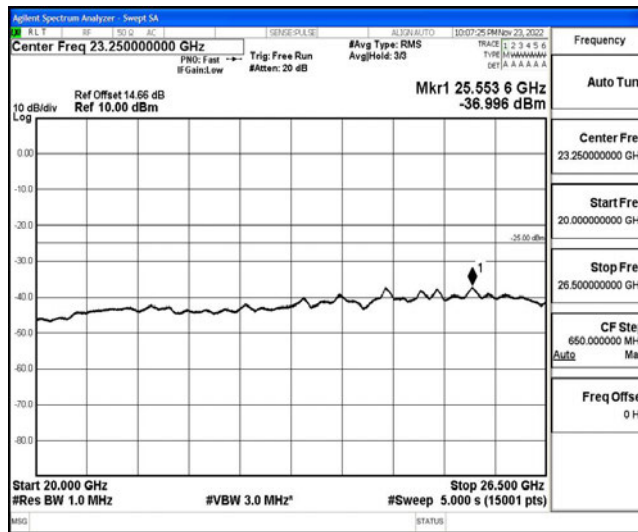

Band7-5MHz-16QAM-21425-1RB#0-Range6:20000~26500MHz

Band7-10MHz-QPSK-20800-1RB#0-Range1:0.009~0.15MHz