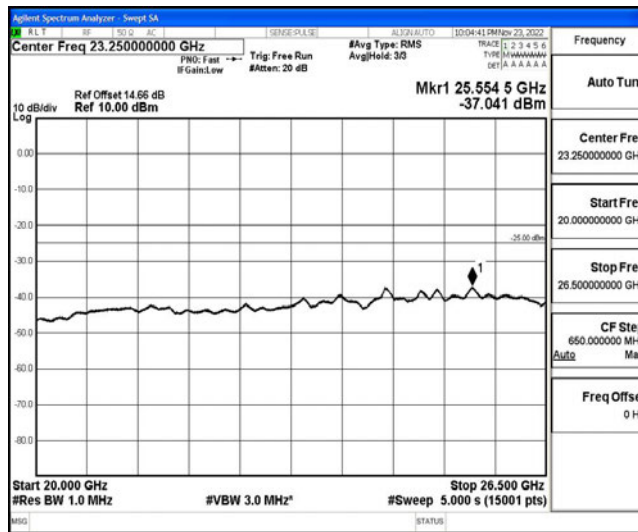

Band7-5MHz-16QAM-21100-1RB#0-Range2:0.15~30MHz

Band7-5MHz-16QAM-21100-1RB#0-Range3:30~100MHz

Band7-5MHz-16QAM-21100-1RB#0-Range4:1000~10000MHz

Band7-5MHz-16QAM-21100-1RB#0-Range5:10000~20000MHz

Band7-5MHz-16QAM-21100-1RB#0-Range6:20000~26500MHz