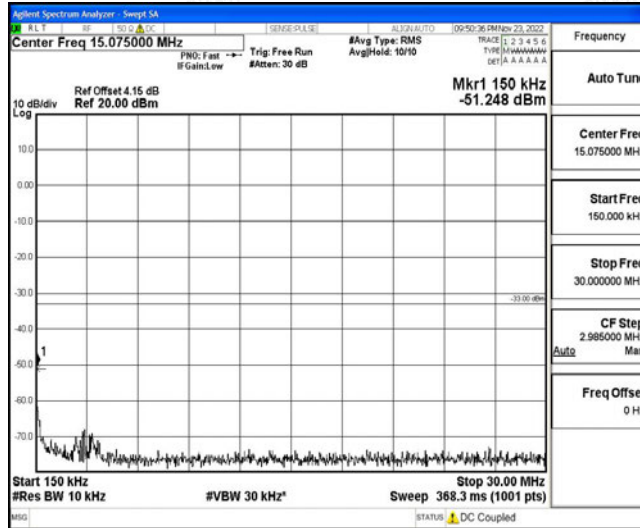

Band5-5MHz-16QAM-20625-1RB#0-Range4:1000~10000MHz

Band5-10MHz-QPSK-20450-1RB#0-Range1:0.009~0.15MHz

Band5-10MHz-QPSK-20450-1RB#0-Range2:0.15~30MHz

Band5-10MHz-QPSK-20450-1RB#0-Range3:30~1000MHz

Band5-10MHz-QPSK-20450-1RB#0-Range4:1000~10000MHz

Band5-10MHz-QPSK-20525-1RB#0-Range1:0.009~0.15MHz

Band5-10MHz-QPSK-20525-1RB#0-Range2:0.15~30MHz

Band5-10MHz-QPSK-20525-1RB#0-Range3:30~1000MHz

Band5-10MHz-QPSK-20525-1RB#0-Range4:1000~10000MHz

Band5-10MHz-QPSK-20600-1RB#0-Range1:0.009~0.15MHz