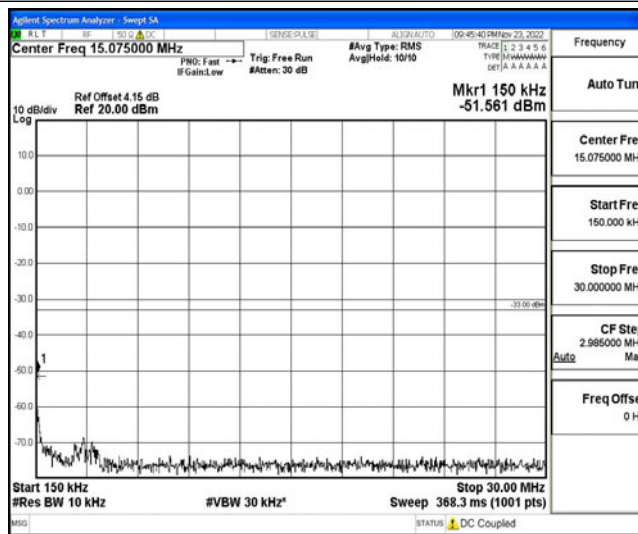

Band5-5MHz-QPSK-20625-1RB#0-Range2:0.15~30MHz

Band5-5MHz-QPSK-20625-1RB#0-Range3:30~1000MHz