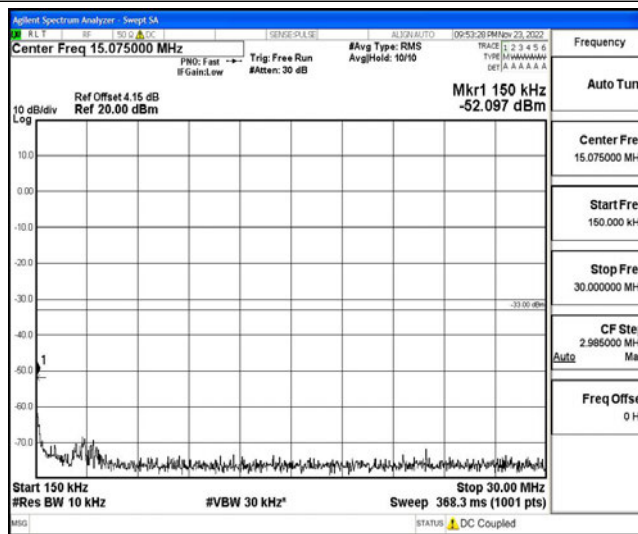

Band5-10MHz-QPSK-20600-1RB#0-Range2:0.15~30MHz

Band5-10MHz-QPSK-20600-1RB#0-Range3:30~1000MHz