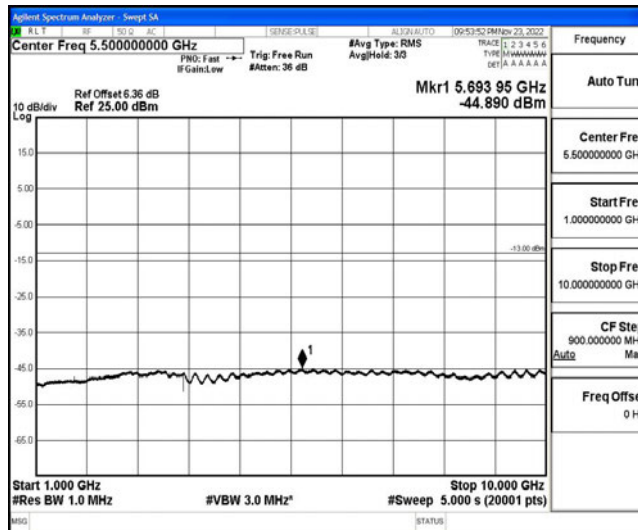

Band5-10MHz-QPSK-20600-1RB#0-Range2:0.15~30MHz

Band5-10MHz-QPSK-20600-1RB#0-Range3:30~1000MHz

Band5-10MHz-QPSK-20600-1RB#0-Range4:1000~10000MHz

Band5-10MHz-16QAM-20450-1RB#0-Range1:0.009~0.15MHz

Band5-10MHz-16QAM-20450-1RB#0-Range2:0.15~30MHz