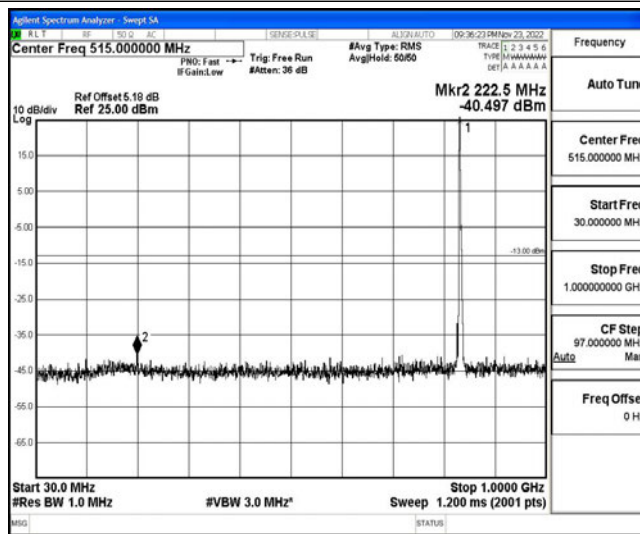

Band5-3MHz-16QAM-20525-1RB#0-Range2:0.15~30MHz

Band5-3MHz-16QAM-20525-1RB#0-Range3:30~1000MHz

Band5-3MHz-16QAM-20525-1RB#0-Range4:1000~10000MHz

Band5-3MHz-16QAM-20635-1RB#0-Range1:0.009~0.15MHz

Band5-3MHz-16QAM-20635-1RB#0-Range2:0.15~30MHz