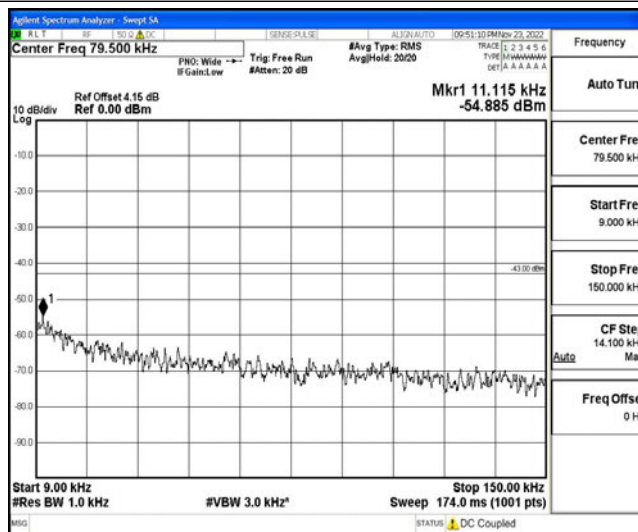

Band5-10MHz-QPSK-20600-1RB#0-Range2:0.15~30MHz

Band5-10MHz-QPSK-20600-1RB#0-Range3:30~1000MHz

Band5-10MHz-QPSK-20600-1RB#0-Range4:1000~10000MHz

Band5-10MHz-16QAM-20450-1RB#0-Range1:0.009~0.15MHz

Band5-10MHz-16QAM-20450-1RB#0-Range2:0.15~30MHz