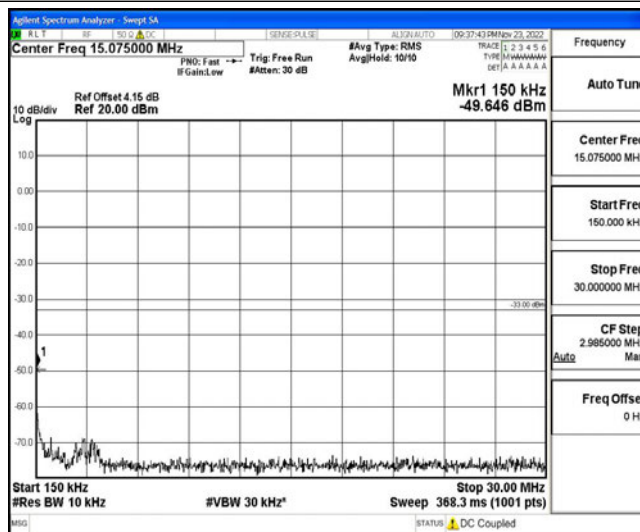

Band5-3MHz-16QAM-20525-1RB#0-Range2:0.15~30MHz

Band5-3MHz-16QAM-20525-1RB#0-Range3:30~1000MHz

Band5-3MHz-16QAM-20525-1RB#0-Range4:1000~10000MHz

Band5-3MHz-16QAM-20635-1RB#0-Range1:0.009~0.15MHz

Band5-3MHz-16QAM-20635-1RB#0-Range2:0.15~30MHz

Band5-3MHz-16QAM-20635-1RB#0-Range3:30~1000MHz

Band5-3MHz-16QAM-20635-1RB#0-Range4:1000~10000MHz

Band5-5MHz-QPSK-20425-1RB#0-Range1:0.009~0.15MHz

Band5-5MHz-QPSK-20425-1RB#0-Range2:0.15~30MHz

Band5-5MHz-QPSK-20425-1RB#0-Range3:30~1000MHz