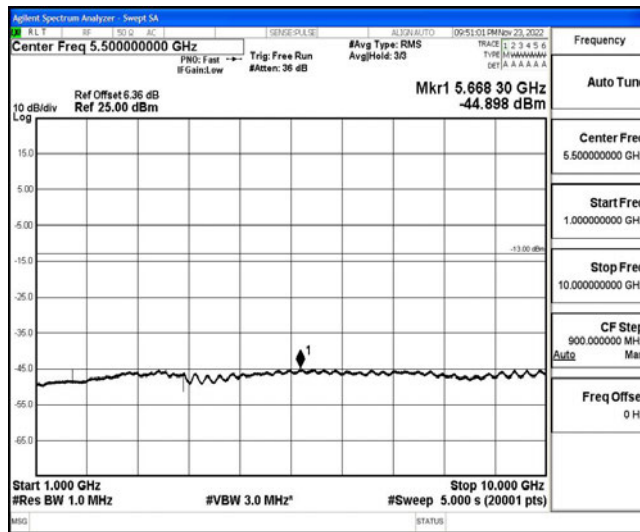

Band5-5MHz-16QAM-20625-1RB#0-Range4:1000~10000MHz

Band5-10MHz-QPSK-20450-1RB#0-Range1:0.009~0.15MHz

Band5-10MHz-QPSK-20450-1RB#0-Range2:0.15~30MHz

Band5-10MHz-QPSK-20450-1RB#0-Range3:30~1000MHz

Band5-10MHz-QPSK-20450-1RB#0-Range4:1000~10000MHz