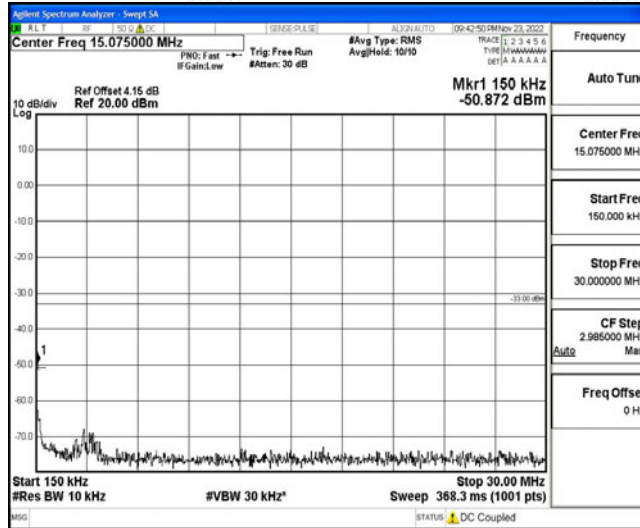

Band5-3MHz-16QAM-20635-1RB#0-Range3:30~1000MHz

Band5-3MHz-16QAM-20635-1RB#0-Range4:1000~10000MHz

Band5-5MHz-QPSK-20425-1RB#0-Range1:0.009~0.15MHz

Band5-5MHz-QPSK-20425-1RB#0-Range2:0.15~30MHz

Band5-5MHz-QPSK-20425-1RB#0-Range3:30~1000MHz

Band5-5MHz-QPSK-20425-1RB#0-Range4:1000~10000MHz

Band5-5MHz-QPSK-20525-1RB#0-Range1:0.009~0.15MHz

Band5-5MHz-QPSK-20525-1RB#0-Range2:0.15~30MHz

Band5-5MHz-QPSK-20525-1RB#0-Range3:30~1000MHz

Band5-5MHz-QPSK-20525-1RB#0-Range4:1000~10000MHz