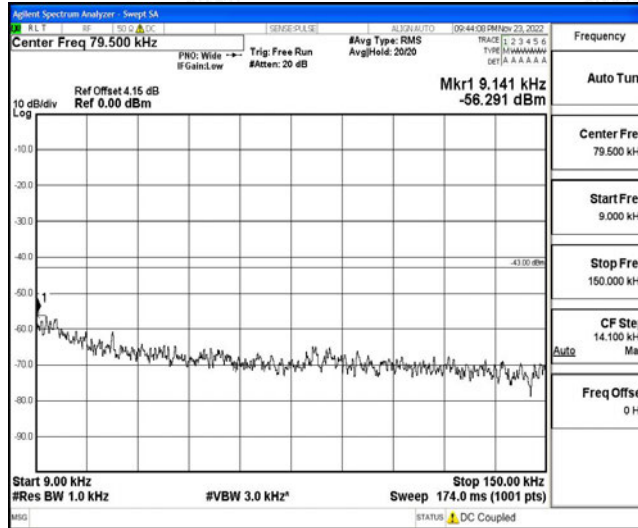

Band5-3MHz-16QAM-20635-1RB#0-Range3:30~1000MHz

Band5-3MHz-16QAM-20635-1RB#0-Range4:1000~10000MHz

Band5-5MHz-QPSK-20425-1RB#0-Range1:0.009~0.15MHz

Band5-5MHz-QPSK-20425-1RB#0-Range2:0.15~30MHz

Band5-5MHz-QPSK-20425-1RB#0-Range3:30~1000MHz

Band5-5MHz-QPSK-20425-1RB#0-Range4:1000~10000MHz

Band5-5MHz-QPSK-20525-1RB#0-Range1:0.009~0.15MHz

Band5-5MHz-QPSK-20525-1RB#0-Range2:0.15~30MHz

Band5-5MHz-QPSK-20525-1RB#0-Range3:30~1000MHz

Band5-5MHz-QPSK-20525-1RB#0-Range4:1000~10000MHz