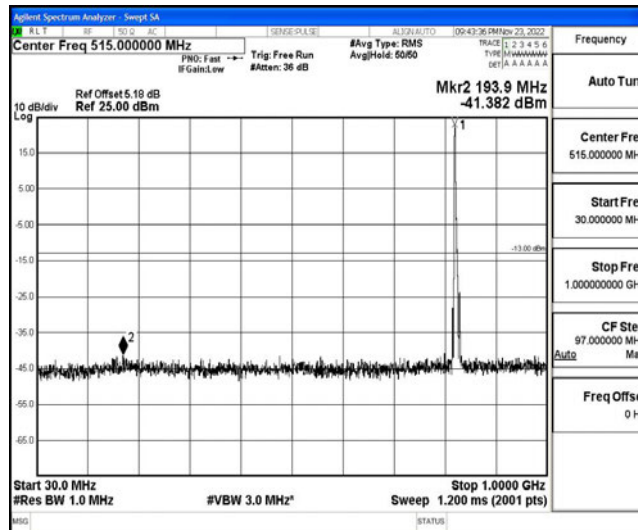

Band5-5MHz-16QAM-20425-1RB#0-Range3:30~1000MHz

Band5-5MHz-16QAM-20425-1RB#0-Range4:1000~10000MHz