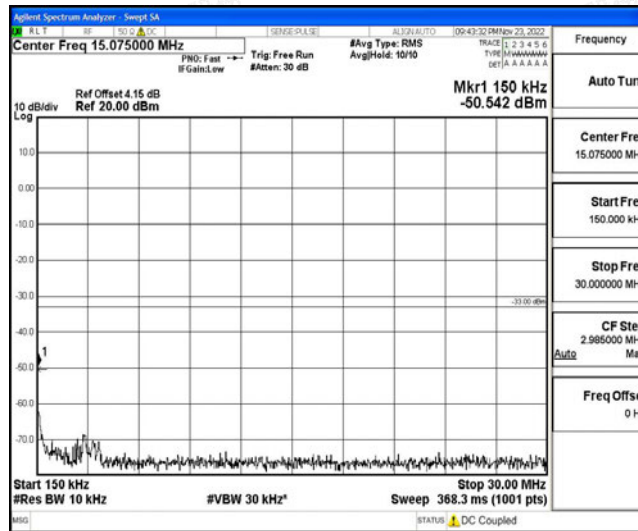

Band5-5MHz-QPSK-20625-1RB#0-Range1:0.009~0.15MHz

Band5-5MHz-QPSK-20625-1RB#0-Range2:0.15~30MHz

Band5-5MHz-QPSK-20625-1RB#0-Range3:30~1000MHz

Band5-5MHz-QPSK-20625-1RB#0-Range4:1000~10000MHz

Band5-5MHz-16QAM-20425-1RB#0-Range1:0.009~0.15MHz

Band5-5MHz-16QAM-20425-1RB#0-Range2:0.15~30MHz

Band5-5MHz-16QAM-20425-1RB#0-Range3:30~1000MHz

Band5-5MHz-16QAM-20425-1RB#0-Range4:1000~10000MHz

Band5-5MHz-16QAM-20525-1RB#0-Range1:0.009~0.15MHz

Band5-5MHz-16QAM-20525-1RB#0-Range2:0.15~30MHz