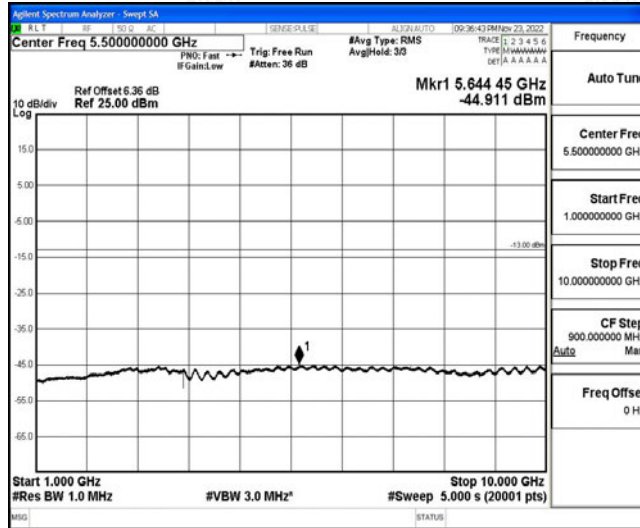

Band5-3MHz-16QAM-20525-1RB#0-Range2:0.15~30MHz

Band5-3MHz-16QAM-20525-1RB#0-Range3:30~1000MHz

Band5-3MHz-16QAM-20525-1RB#0-Range4:1000~10000MHz

Band5-3MHz-16QAM-20635-1RB#0-Range1:0.009~0.15MHz

Band5-3MHz-16QAM-20635-1RB#0-Range2:0.15~30MHz

Band5-3MHz-16QAM-20635-1RB#0-Range3:30~1000MHz

Band5-3MHz-16QAM-20635-1RB#0-Range4:1000~10000MHz

Band5-5MHz-QPSK-20425-1RB#0-Range1:0.009~0.15MHz

Band5-5MHz-QPSK-20425-1RB#0-Range2:0.15~30MHz

Band5-5MHz-QPSK-20425-1RB#0-Range3:30~1000MHz