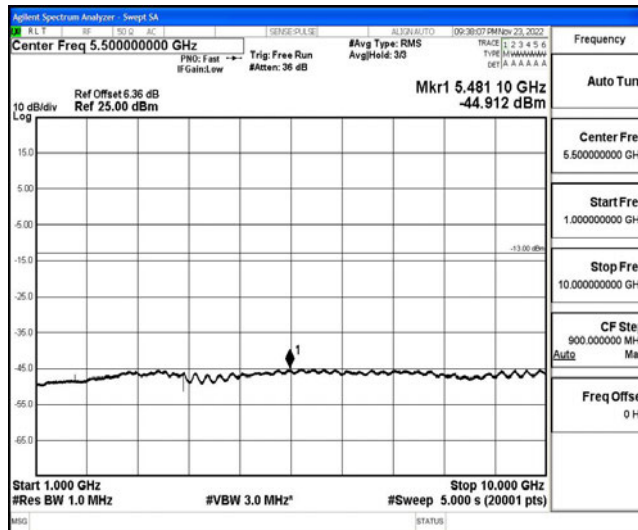

Band5-3MHz-16QAM-20525-1RB#0-Range2:0.15~30MHz

Band5-3MHz-16QAM-20525-1RB#0-Range3:30~1000MHz

Band5-3MHz-16QAM-20525-1RB#0-Range4:1000~10000MHz

Band5-3MHz-16QAM-20635-1RB#0-Range1:0.009~0.15MHz

Band5-3MHz-16QAM-20635-1RB#0-Range2:0.15~30MHz

Band5-3MHz-16QAM-20635-1RB#0-Range3:30~1000MHz

Band5-3MHz-16QAM-20635-1RB#0-Range4:1000~10000MHz

Band5-5MHz-QPSK-20425-1RB#0-Range1:0.009~0.15MHz

Band5-5MHz-QPSK-20425-1RB#0-Range2:0.15~30MHz

Band5-5MHz-QPSK-20425-1RB#0-Range3:30~1000MHz