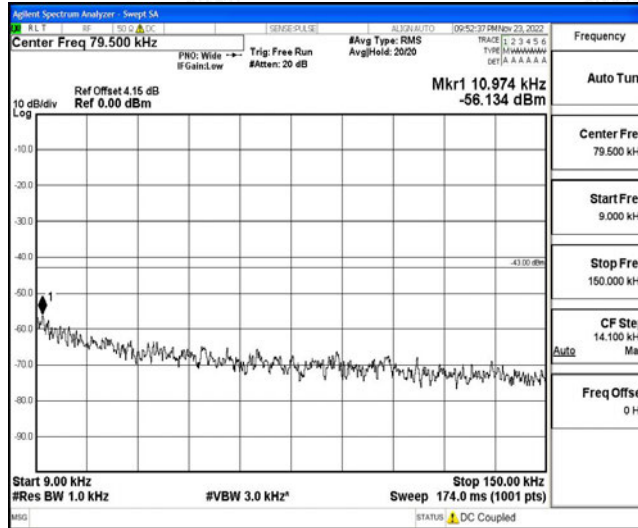

Band5-10MHz-16QAM-20450-1RB#0-Range3:30~1000MHz

Band5-10MHz-16QAM-20450-1RB#0-Range4:1000~10000MHz

Band5-10MHz-16QAM-20525-1RB#0-Range1:0.009~0.15MHz

Band5-10MHz-16QAM-20525-1RB#0-Range2:0.15~30MHz

Band5-10MHz-16QAM-20525-1RB#0-Range3:30~1000MHz

Band5-10MHz-16QAM-20525-1RB#0-Range4:1000~10000MHz

Band5-10MHz-16QAM-20600-1RB#0-Range1:0.009~0.15MHz

Band5-10MHz-16QAM-20600-1RB#0-Range2:0.15~30MHz

Band5-10MHz-16QAM-20600-1RB#0-Range3:30~1000MHz

Band5-10MHz-16QAM-20600-1RB#0-Range4:1000~10000MHz