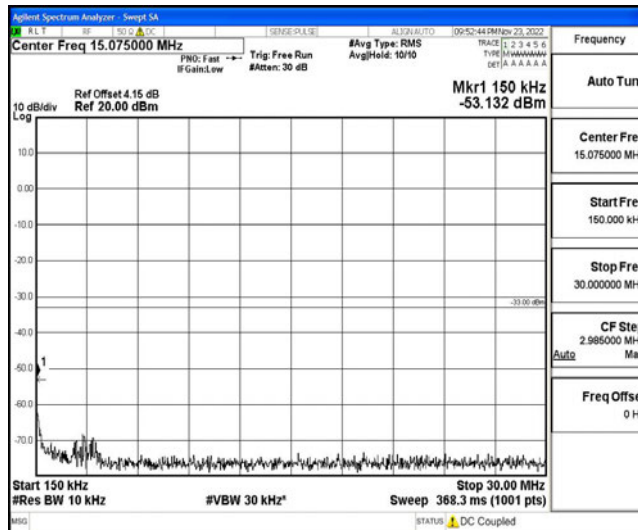

Band5-10MHz-16QAM-20450-1RB#0-Range3:30~1000MHz

Band5-10MHz-16QAM-20450-1RB#0-Range4:1000~10000MHz

Band5-10MHz-16QAM-20525-1RB#0-Range1:0.009~0.15MHz

Band5-10MHz-16QAM-20525-1RB#0-Range2:0.15~30MHz

Band5-10MHz-16QAM-20525-1RB#0-Range3:30~1000MHz

Band5-10MHz-16QAM-20525-1RB#0-Range4:1000~10000MHz

Band5-10MHz-16QAM-20600-1RB#0-Range1:0.009~0.15MHz

Band5-10MHz-16QAM-20600-1RB#0-Range2:0.15~30MHz

Band5-10MHz-16QAM-20600-1RB#0-Range3:30~1000MHz

Band5-10MHz-16QAM-20600-1RB#0-Range4:1000~10000MHz