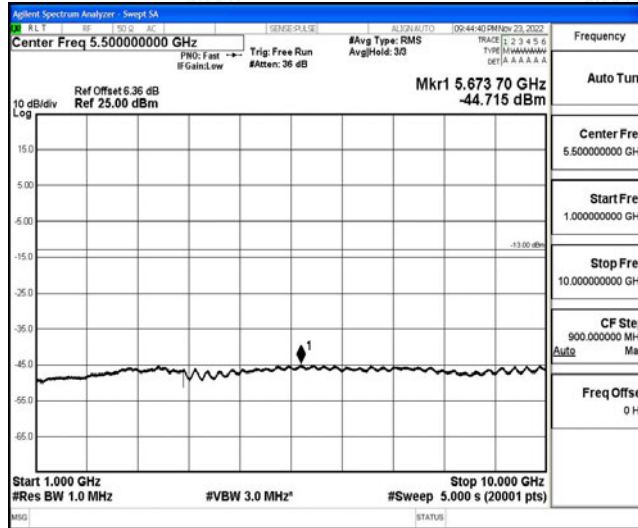

Band5-5MHz-QPSK-20425-1RB#0-Range4:1000~10000MHz

Band5-5MHz-QPSK-20525-1RB#0-Range1:0.009~0.15MHz

Band5-5MHz-QPSK-20525-1RB#0-Range2:0.15~30MHz

Band5-5MHz-QPSK-20525-1RB#0-Range3:30~1000MHz

Band5-5MHz-QPSK-20525-1RB#0-Range4:1000~10000MHz