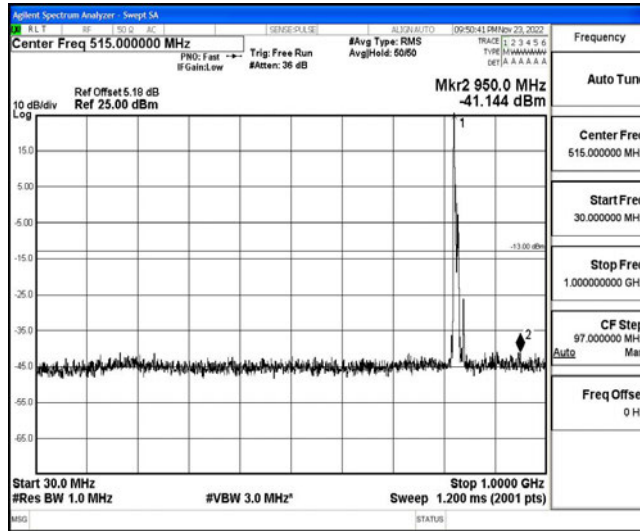

Band5-5MHz-16QAM-20625-1RB#0-Range4:1000~10000MHz

Band5-10MHz-QPSK-20450-1RB#0-Range1:0.009~0.15MHz

Band5-10MHz-QPSK-20450-1RB#0-Range2:0.15~30MHz

Band5-10MHz-QPSK-20450-1RB#0-Range3:30~1000MHz

Band5-10MHz-QPSK-20450-1RB#0-Range4:1000~10000MHz