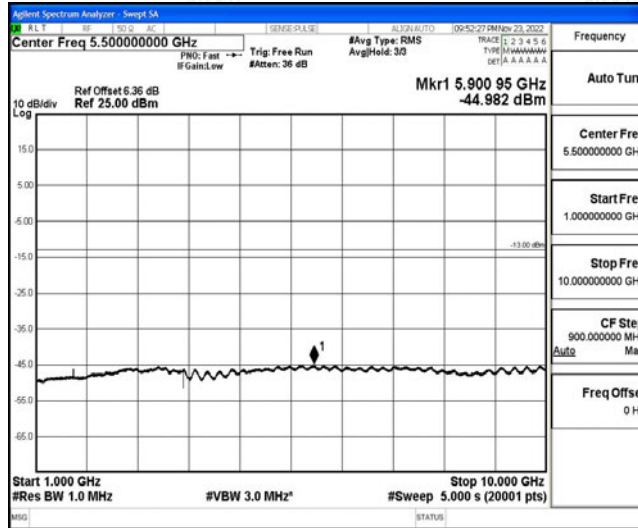

Band5-10MHz-QPSK-20525-1RB#0-Range1:0.009~0.15MHz

Band5-10MHz-QPSK-20525-1RB#0-Range2:0.15~30MHz

Band5-10MHz-QPSK-20525-1RB#0-Range3:30~1000MHz

Band5-10MHz-QPSK-20525-1RB#0-Range4:1000~10000MHz

Band5-10MHz-QPSK-20600-1RB#0-Range1:0.009~0.15MHz