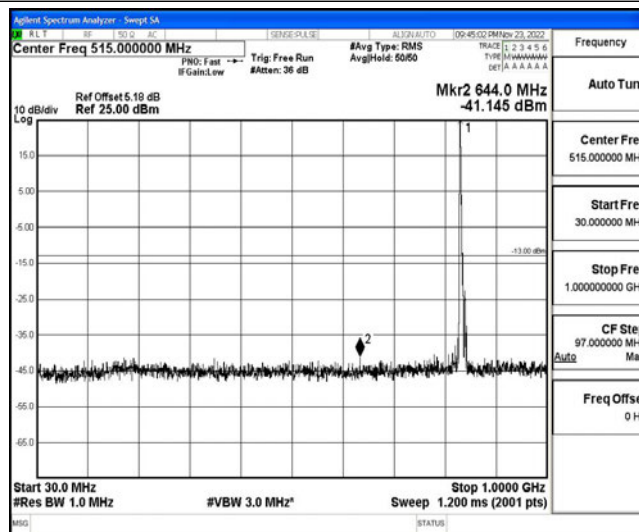

Band5-5MHz-16QAM-20525-1RB#0-Range3:30~1000MHz

Band5-5MHz-16QAM-20525-1RB#0-Range4:1000~10000MHz