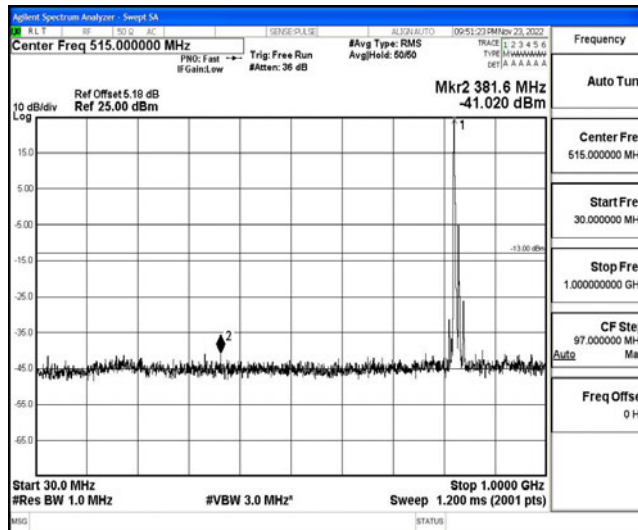

Band5-10MHz-16QAM-20450-1RB#0-Range3:30~1000MHz

Band5-10MHz-16QAM-20450-1RB#0-Range4:1000~10000MHz