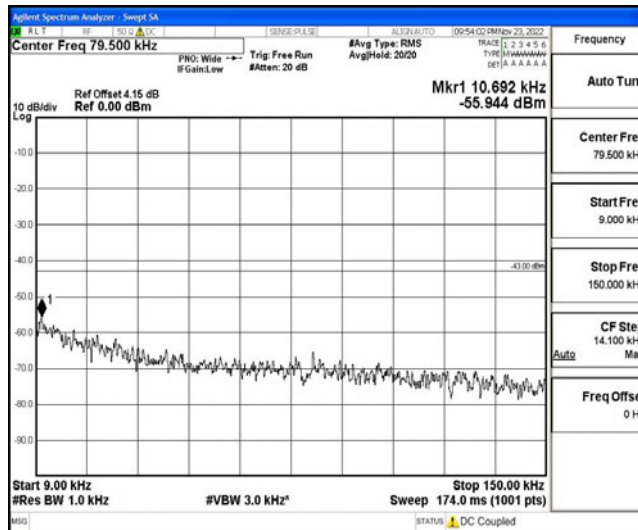

Band5-10MHz-16QAM-20450-1RB#0-Range3:30~1000MHz

Band5-10MHz-16QAM-20450-1RB#0-Range4:1000~10000MHz

Band5-10MHz-16QAM-20525-1RB#0-Range1:0.009~0.15MHz

Band5-10MHz-16QAM-20525-1RB#0-Range2:0.15~30MHz

Band5-10MHz-16QAM-20525-1RB#0-Range3:30~1000MHz

Band5-10MHz-16QAM-20525-1RB#0-Range4:1000~10000MHz

Band5-10MHz-16QAM-20600-1RB#0-Range1:0.009~0.15MHz

Band5-10MHz-16QAM-20600-1RB#0-Range2:0.15~30MHz

Band5-10MHz-16QAM-20600-1RB#0-Range3:30~1000MHz

Band5-10MHz-16QAM-20600-1RB#0-Range4:1000~10000MHz