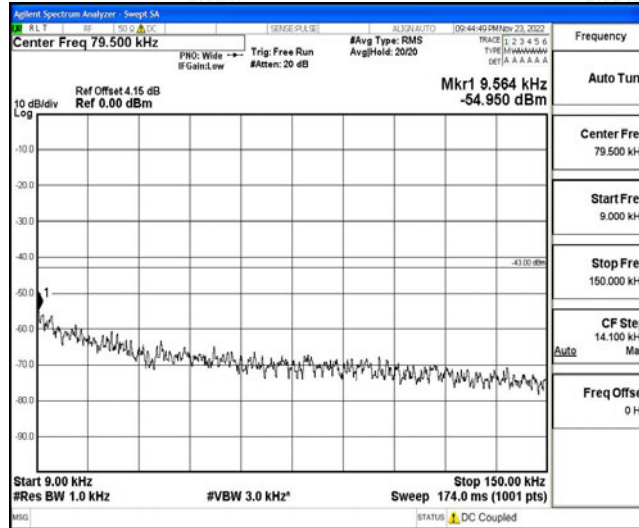

Band5-5MHz-16QAM-20425-1RB#0-Range2:0.15~30MHz

Band5-5MHz-16QAM-20425-1RB#0-Range3:30~1000MHz

Band5-5MHz-16QAM-20425-1RB#0-Range4:1000~10000MHz

Band5-5MHz-16QAM-20525-1RB#0-Range1:0.009~0.15MHz

Band5-5MHz-16QAM-20525-1RB#0-Range2:0.15~30MHz