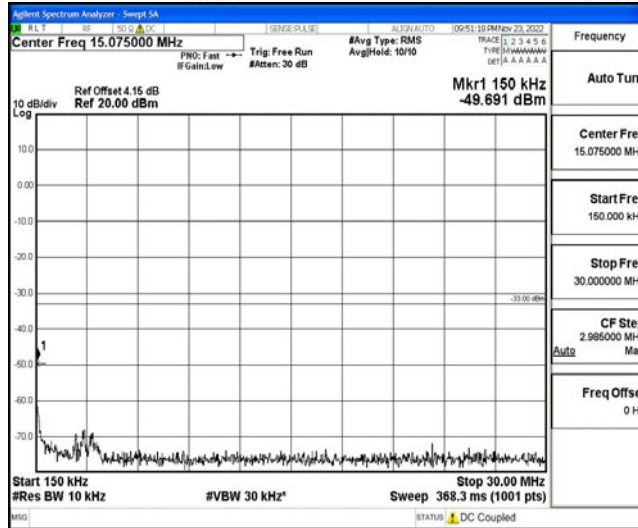

Band5-10MHz-QPSK-20525-1RB#0-Range1:0.009~0.15MHz

Band5-10MHz-QPSK-20525-1RB#0-Range2:0.15~30MHz

Band5-10MHz-QPSK-20525-1RB#0-Range3:30~1000MHz

Band5-10MHz-QPSK-20525-1RB#0-Range4:1000~10000MHz

Band5-10MHz-QPSK-20600-1RB#0-Range1:0.009~0.15MHz

Band5-10MHz-QPSK-20600-1RB#0-Range2:0.15~30MHz

Band5-10MHz-QPSK-20600-1RB#0-Range3:30~1000MHz

Band5-10MHz-QPSK-20600-1RB#0-Range4:1000~10000MHz

Band5-10MHz-16QAM-20450-1RB#0-Range1:0.009~0.15MHz

Band5-10MHz-16QAM-20450-1RB#0-Range2:0.15~30MHz