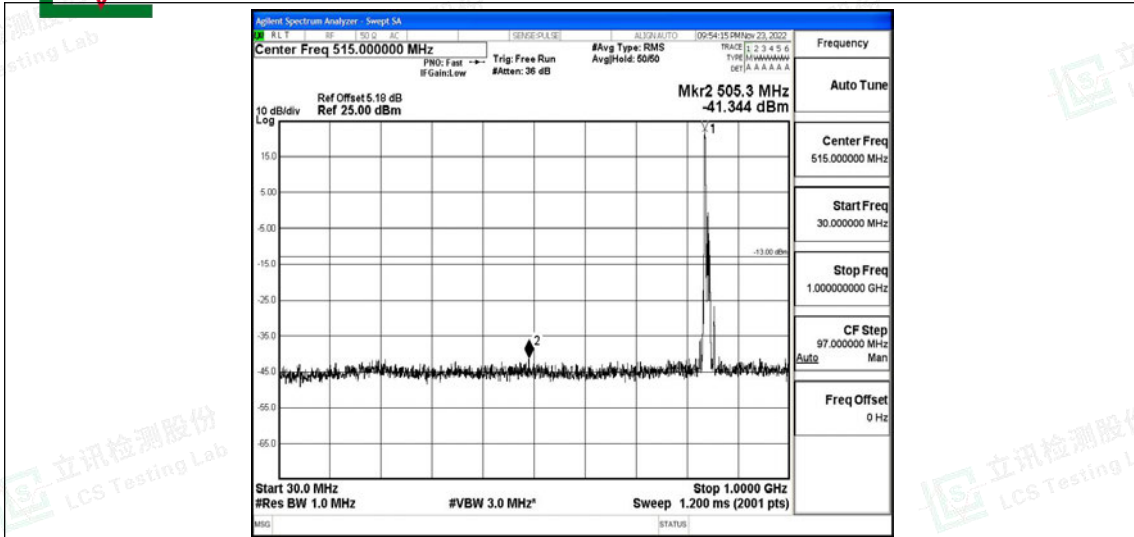

Band5-10MHz-16QAM-20525-1RB#0-Range4:1000~10000MHz

Band5-10MHz-16QAM-20600-1RB#0-Range1:0.009~0.15MHz

Band5-10MHz-16QAM-20600-1RB#0-Range2:0.15~30MHz

Band5-10MHz-16QAM-20600-1RB#0-Range3:30~1000MHz

Band5-10MHz-16QAM-20600-1RB#0-Range4:1000~10000MHz