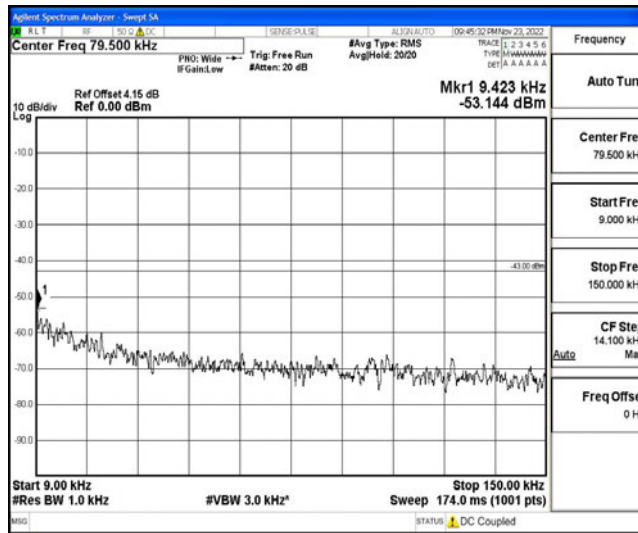

Band5-5MHz-QPSK-20625-1RB#0-Range1:0.009~0.15MHz

Band5-5MHz-QPSK-20625-1RB#0-Range2:0.15~30MHz