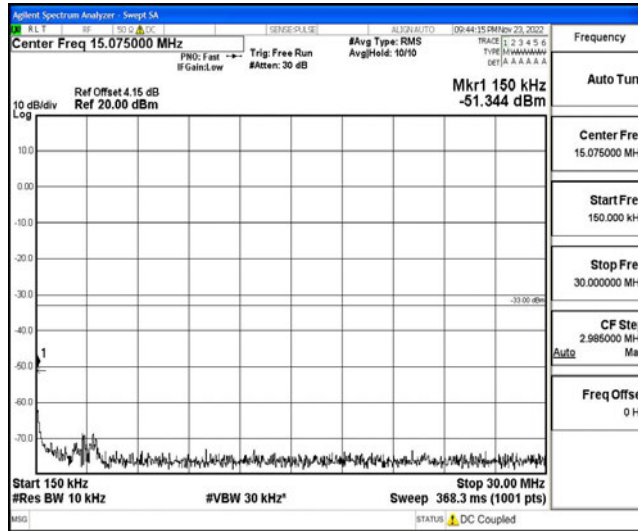

Band5-5MHz-QPSK-20425-1RB#0-Range4:1000~10000MHz

Band5-5MHz-QPSK-20525-1RB#0-Range1:0.009~0.15MHz

Band5-5MHz-QPSK-20525-1RB#0-Range2:0.15~30MHz

Band5-5MHz-QPSK-20525-1RB#0-Range3:30~1000MHz

Band5-5MHz-QPSK-20525-1RB#0-Range4:1000~10000MHz