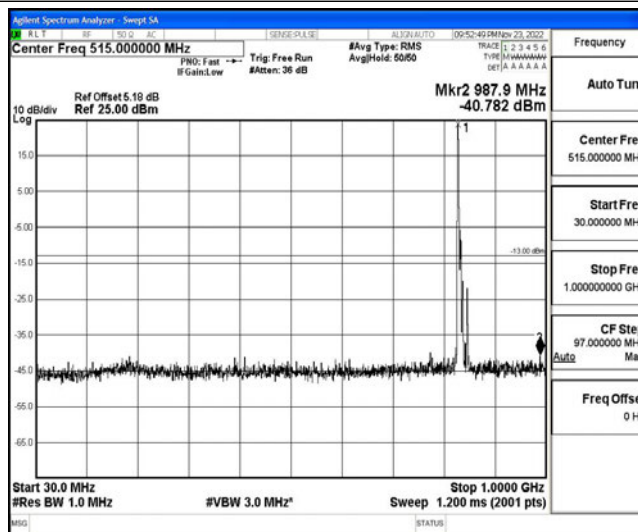

Band5-10MHz-16QAM-20450-1RB#0-Range3:30~1000MHz

Band5-10MHz-16QAM-20450-1RB#0-Range4:1000~10000MHz

Band5-10MHz-16QAM-20525-1RB#0-Range1:0.009~0.15MHz

Band5-10MHz-16QAM-20525-1RB#0-Range2:0.15~30MHz

Band5-10MHz-16QAM-20525-1RB#0-Range3:30~1000MHz