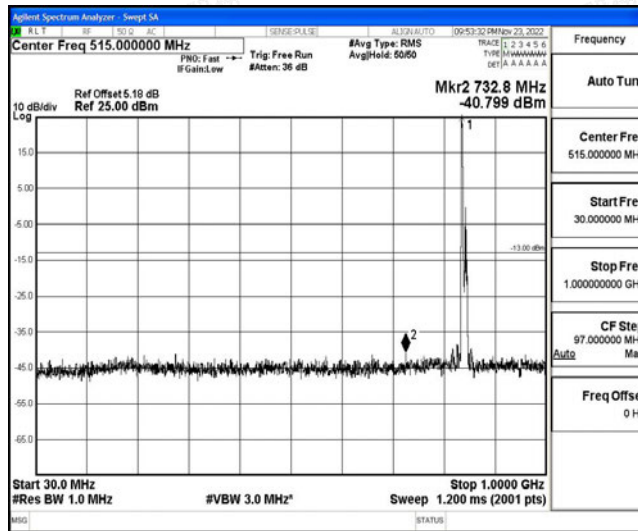

Band5-10MHz-QPSK-20600-1RB#0-Range3:30~1000MHz

Band5-10MHz-QPSK-20600-1RB#0-Range4:1000~10000MHz