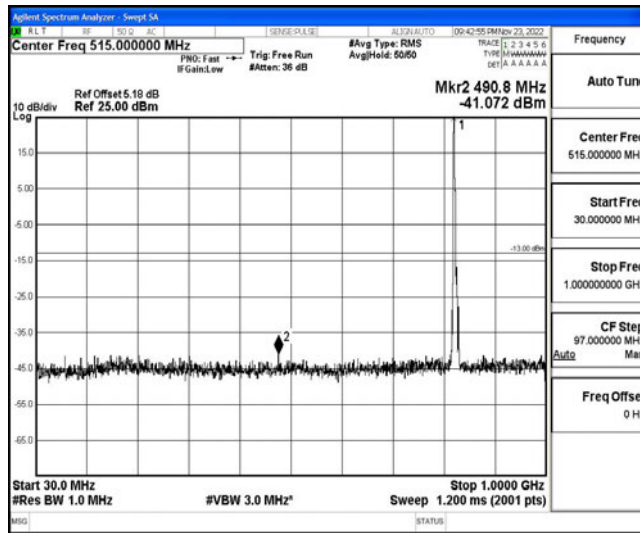

Band5-3MHz-16QAM-20635-1RB#0-Range3:30~1000MHz

Band5-3MHz-16QAM-20635-1RB#0-Range4:1000~10000MHz

Band5-5MHz-QPSK-20425-1RB#0-Range1:0.009~0.15MHz

Band5-5MHz-QPSK-20425-1RB#0-Range2:0.15~30MHz

Band5-5MHz-QPSK-20425-1RB#0-Range3:30~1000MHz