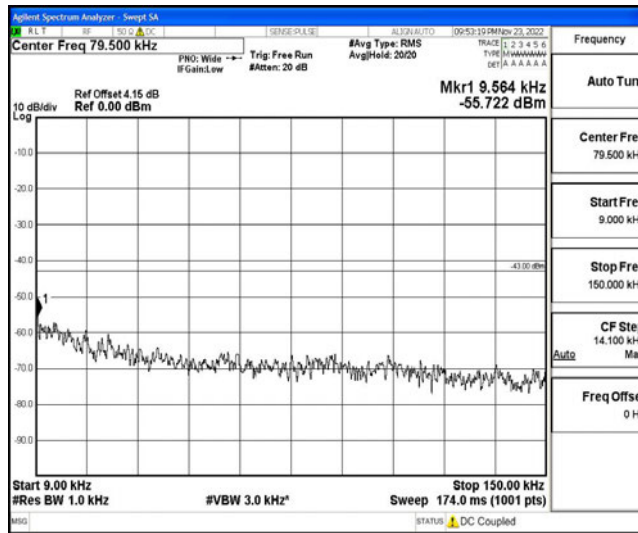

Band5-10MHz-QPSK-20525-1RB#0-Range1:0.009~0.15MHz

Band5-10MHz-QPSK-20525-1RB#0-Range2:0.15~30MHz

Band5-10MHz-QPSK-20525-1RB#0-Range3:30~1000MHz

Band5-10MHz-QPSK-20525-1RB#0-Range4:1000~10000MHz

Band5-10MHz-QPSK-20600-1RB#0-Range1:0.009~0.15MHz