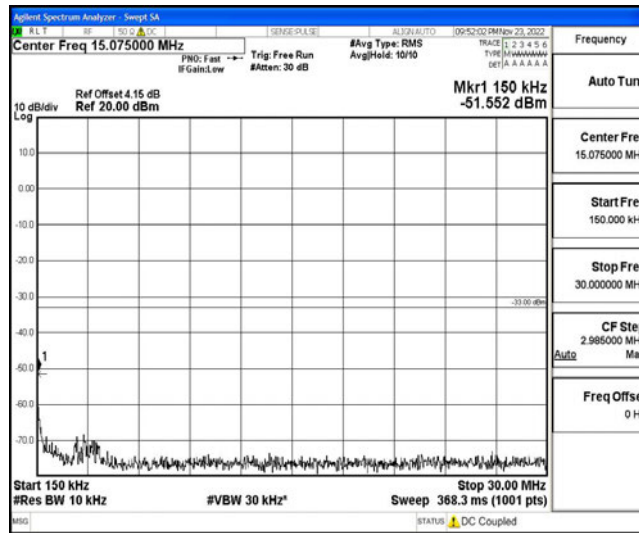

Band5-5MHz-16QAM-20625-1RB#0-Range4:1000~10000MHz

Band5-10MHz-QPSK-20450-1RB#0-Range1:0.009~0.15MHz

Band5-10MHz-QPSK-20450-1RB#0-Range2:0.15~30MHz

Band5-10MHz-QPSK-20450-1RB#0-Range3:30~1000MHz

Band5-10MHz-QPSK-20450-1RB#0-Range4:1000~10000MHz

Band5-10MHz-QPSK-20525-1RB#0-Range1:0.009~0.15MHz

Band5-10MHz-QPSK-20525-1RB#0-Range2:0.15~30MHz

Band5-10MHz-QPSK-20525-1RB#0-Range3:30~1000MHz

Band5-10MHz-QPSK-20525-1RB#0-Range4:1000~10000MHz

Band5-10MHz-QPSK-20600-1RB#0-Range1:0.009~0.15MHz