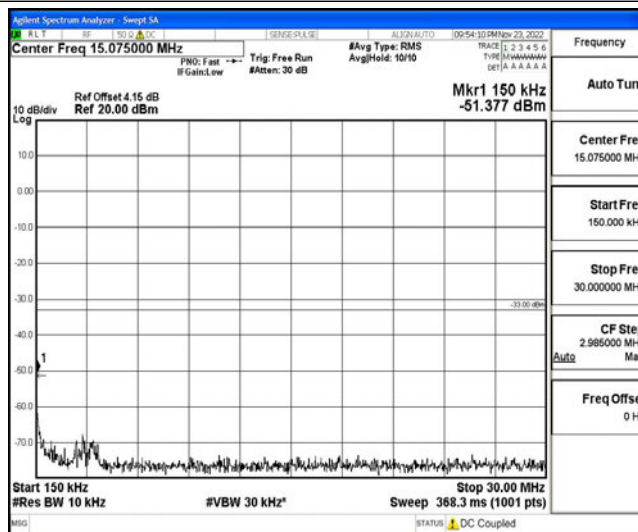

Band5-10MHz-16QAM-20525-1RB#0-Range4:1000~10000MHz

Band5-10MHz-16QAM-20600-1RB#0-Range1:0.009~0.15MHz

Band5-10MHz-16QAM-20600-1RB#0-Range2:0.15~30MHz

Band5-10MHz-16QAM-20600-1RB#0-Range3:30~1000MHz

Band5-10MHz-16QAM-20600-1RB#0-Range4:1000~10000MHz