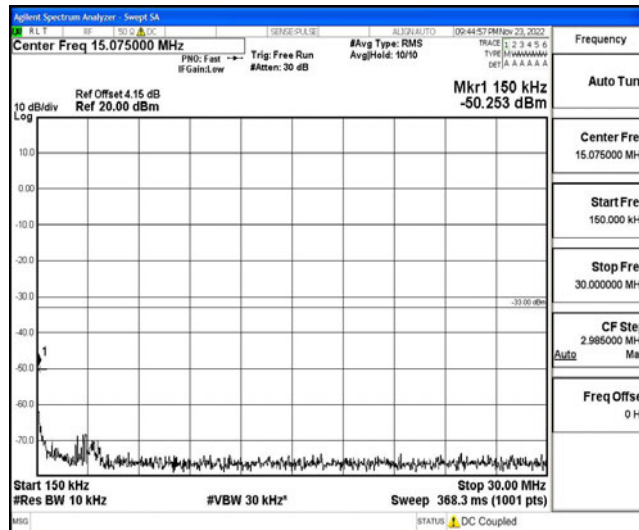

Band5-5MHz-16QAM-20425-1RB#0-Range2:0.15~30MHz

Band5-5MHz-16QAM-20425-1RB#0-Range3:30~1000MHz

Band5-5MHz-16QAM-20425-1RB#0-Range4:1000~10000MHz

Band5-5MHz-16QAM-20525-1RB#0-Range1:0.009~0.15MHz

Band5-5MHz-16QAM-20525-1RB#0-Range2:0.15~30MHz

Band5-5MHz-16QAM-20525-1RB#0-Range3:30~1000MHz

Band5-5MHz-16QAM-20525-1RB#0-Range4:1000~10000MHz

Band5-5MHz-16QAM-20625-1RB#0-Range1:0.009~0.15MHz

Band5-5MHz-16QAM-20625-1RB#0-Range2:0.15~30MHz

Band5-5MHz-16QAM-20625-1RB#0-Range3:30~1000MHz