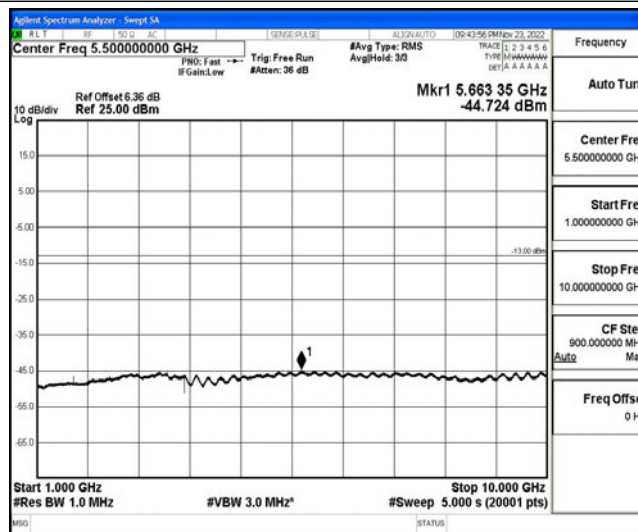

Band5-5MHz-16QAM-20425-1RB#0-Range2:0.15~30MHz

Band5-5MHz-16QAM-20425-1RB#0-Range3:30~1000MHz

Band5-5MHz-16QAM-20425-1RB#0-Range4:1000~10000MHz

Band5-5MHz-16QAM-20525-1RB#0-Range1:0.009~0.15MHz

Band5-5MHz-16QAM-20525-1RB#0-Range2:0.15~30MHz

Band5-5MHz-16QAM-20525-1RB#0-Range3:30~1000MHz

Band5-5MHz-16QAM-20525-1RB#0-Range4:1000~10000MHz

Band5-5MHz-16QAM-20625-1RB#0-Range1:0.009~0.15MHz

Band5-5MHz-16QAM-20625-1RB#0-Range2:0.15~30MHz

Band5-5MHz-16QAM-20625-1RB#0-Range3:30~1000MHz