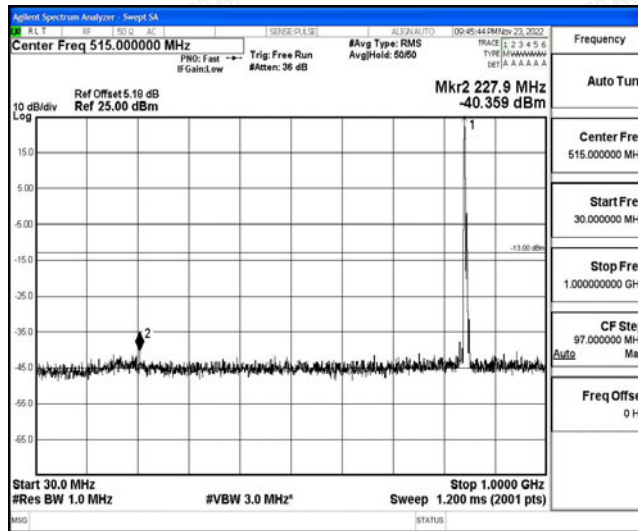

Band5-5MHz-QPSK-20625-1RB#0-Range1:0.009~0.15MHz

Band5-5MHz-QPSK-20625-1RB#0-Range2:0.15~30MHz

Band5-5MHz-QPSK-20625-1RB#0-Range3:30~1000MHz

Band5-5MHz-QPSK-20625-1RB#0-Range4:1000~10000MHz

Band5-5MHz-16QAM-20425-1RB#0-Range1:0.009~0.15MHz