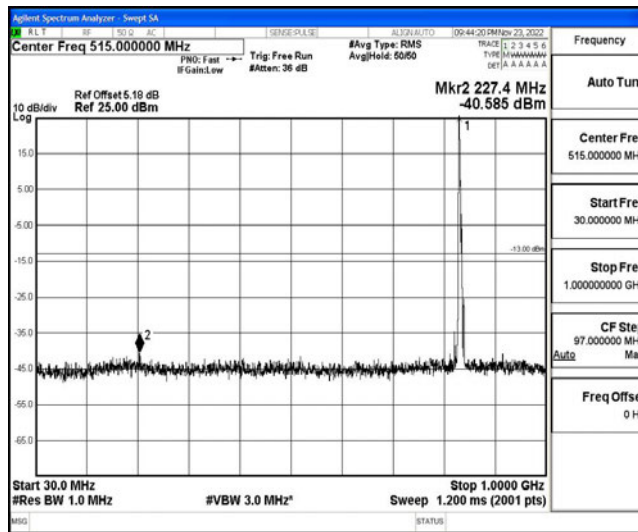

Band5-5MHz-QPSK-20425-1RB#0-Range4:1000~10000MHz

Band5-5MHz-QPSK-20525-1RB#0-Range1:0.009~0.15MHz

Band5-5MHz-QPSK-20525-1RB#0-Range2:0.15~30MHz

Band5-5MHz-QPSK-20525-1RB#0-Range3:30~1000MHz

Band5-5MHz-QPSK-20525-1RB#0-Range4:1000~10000MHz