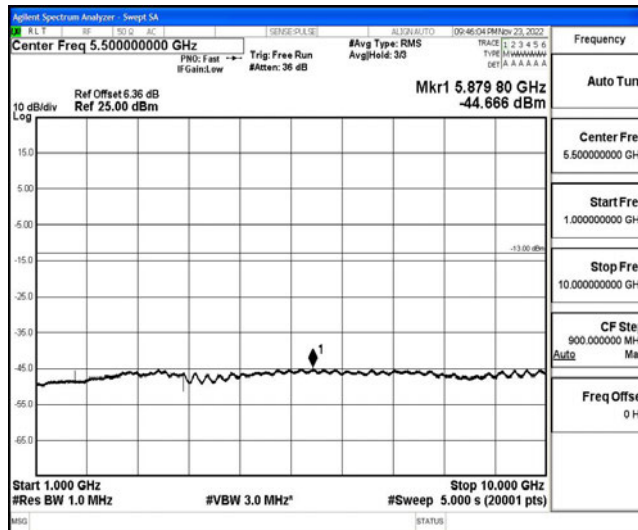

Band5-5MHz-QPSK-20625-1RB#0-Range1:0.009~0.15MHz

Band5-5MHz-QPSK-20625-1RB#0-Range2:0.15~30MHz

Band5-5MHz-QPSK-20625-1RB#0-Range3:30~1000MHz

Band5-5MHz-QPSK-20625-1RB#0-Range4:1000~10000MHz

Band5-5MHz-16QAM-20425-1RB#0-Range1:0.009~0.15MHz

Band5-5MHz-16QAM-20425-1RB#0-Range2:0.15~30MHz

Band5-5MHz-16QAM-20425-1RB#0-Range3:30~1000MHz

Band5-5MHz-16QAM-20425-1RB#0-Range4:1000~10000MHz

Band5-5MHz-16QAM-20525-1RB#0-Range1:0.009~0.15MHz

Band5-5MHz-16QAM-20525-1RB#0-Range2:0.15~30MHz