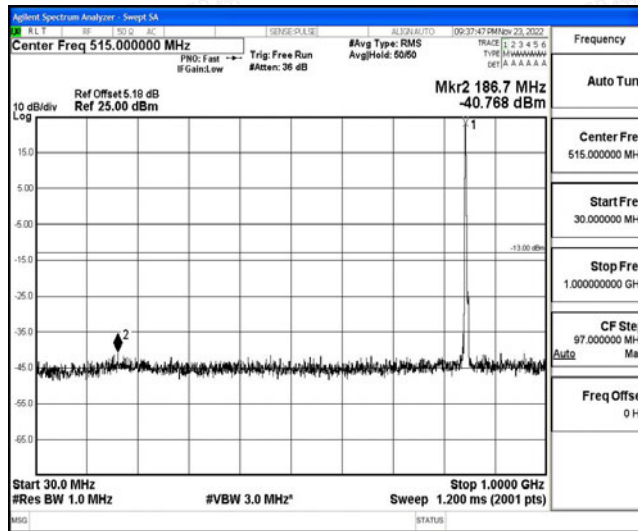

Band5-3MHz-16QAM-20635-1RB#0-Range3:30~1000MHz

Band5-3MHz-16QAM-20635-1RB#0-Range4:1000~10000MHz