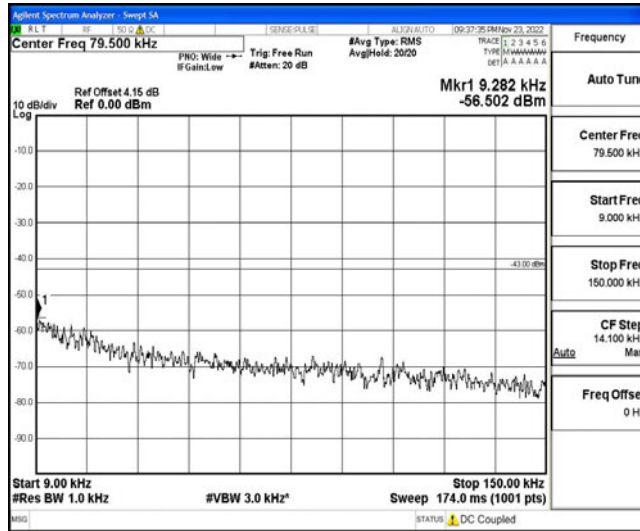

Band5-3MHz-16QAM-20525-1RB#0-Range2:0.15~30MHz

Band5-3MHz-16QAM-20525-1RB#0-Range3:30~1000MHz

Band5-3MHz-16QAM-20525-1RB#0-Range4:1000~10000MHz

Band5-3MHz-16QAM-20635-1RB#0-Range1:0.009~0.15MHz

Band5-3MHz-16QAM-20635-1RB#0-Range2:0.15~30MHz