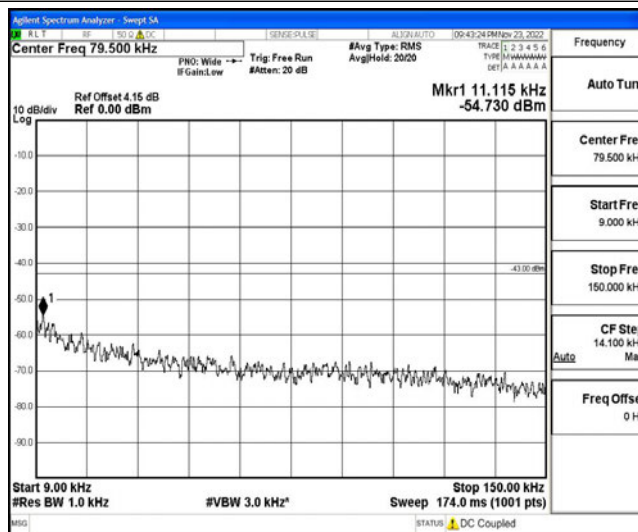

Band5-5MHz-QPSK-20625-1RB#0-Range1:0.009~0.15MHz

Band5-5MHz-QPSK-20625-1RB#0-Range2:0.15~30MHz

Band5-5MHz-QPSK-20625-1RB#0-Range3:30~1000MHz

Band5-5MHz-QPSK-20625-1RB#0-Range4:1000~10000MHz

Band5-5MHz-16QAM-20425-1RB#0-Range1:0.009~0.15MHz