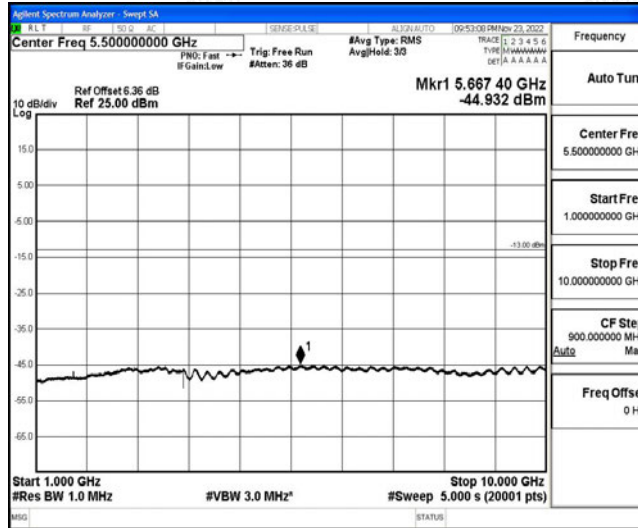

Band5-10MHz-16QAM-20450-1RB#0-Range3:30~1000MHz

Band5-10MHz-16QAM-20450-1RB#0-Range4:1000~10000MHz

Band5-10MHz-16QAM-20525-1RB#0-Range1:0.009~0.15MHz

Band5-10MHz-16QAM-20525-1RB#0-Range2:0.15~30MHz

Band5-10MHz-16QAM-20525-1RB#0-Range3:30~1000MHz

Band5-10MHz-16QAM-20525-1RB#0-Range4:1000~10000MHz

Band5-10MHz-16QAM-20600-1RB#0-Range1:0.009~0.15MHz

Band5-10MHz-16QAM-20600-1RB#0-Range2:0.15~30MHz

Band5-10MHz-16QAM-20600-1RB#0-Range3:30~1000MHz

Band5-10MHz-16QAM-20600-1RB#0-Range4:1000~10000MHz