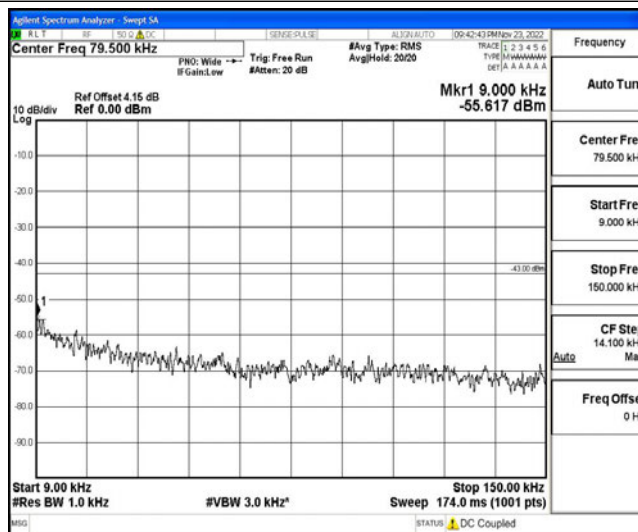

Band5-3MHz-16QAM-20635-1RB#0-Range3:30~1000MHz

Band5-3MHz-16QAM-20635-1RB#0-Range4:1000~10000MHz

Band5-5MHz-QPSK-20425-1RB#0-Range1:0.009~0.15MHz

Band5-5MHz-QPSK-20425-1RB#0-Range2:0.15~30MHz

Band5-5MHz-QPSK-20425-1RB#0-Range3:30~1000MHz