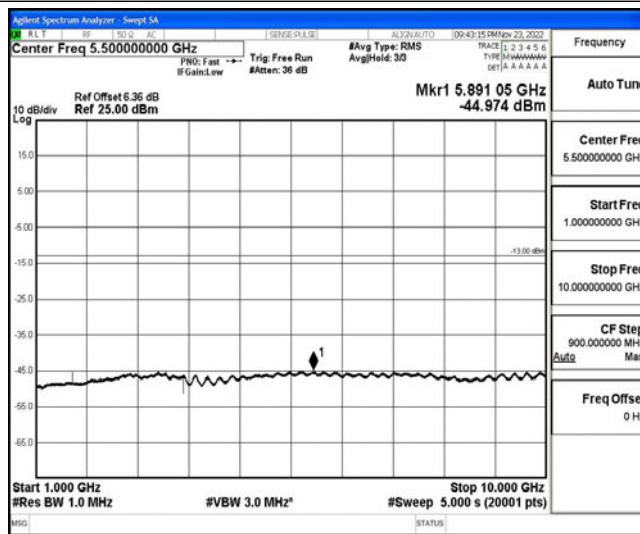

Band5-3MHz-16QAM-20635-1RB#0-Range3:30~1000MHz

Band5-3MHz-16QAM-20635-1RB#0-Range4:1000~10000MHz

Band5-5MHz-QPSK-20425-1RB#0-Range1:0.009~0.15MHz

Band5-5MHz-QPSK-20425-1RB#0-Range2:0.15~30MHz

Band5-5MHz-QPSK-20425-1RB#0-Range3:30~1000MHz

Band5-5MHz-QPSK-20425-1RB#0-Range4:1000~10000MHz

Band5-5MHz-QPSK-20525-1RB#0-Range1:0.009~0.15MHz

Band5-5MHz-QPSK-20525-1RB#0-Range2:0.15~30MHz

Band5-5MHz-QPSK-20525-1RB#0-Range3:30~1000MHz

Band5-5MHz-QPSK-20525-1RB#0-Range4:1000~10000MHz