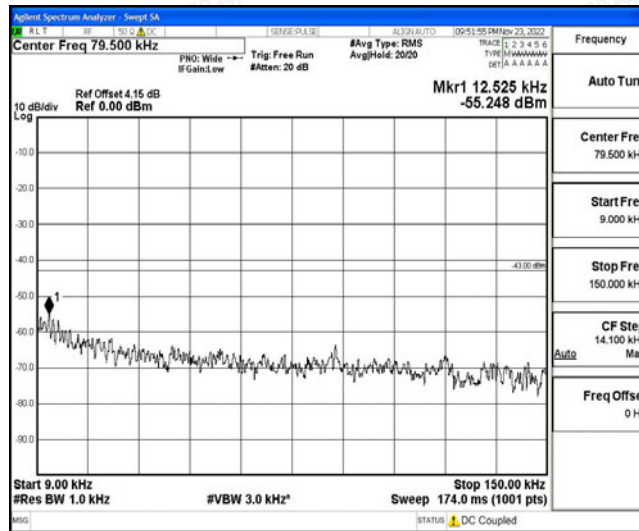

Band5-10MHz-QPSK-20525-1RB#0-Range1:0.009~0.15MHz

Band5-10MHz-QPSK-20525-1RB#0-Range2:0.15~30MHz