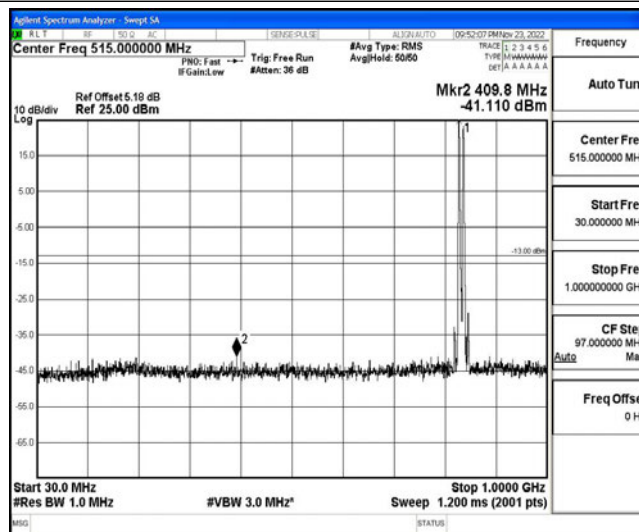

Band5-10MHz-QPSK-20525-1RB#0-Range1:0.009~0.15MHz

Band5-10MHz-QPSK-20525-1RB#0-Range2:0.15~30MHz

Band5-10MHz-QPSK-20525-1RB#0-Range3:30~1000MHz

Band5-10MHz-QPSK-20525-1RB#0-Range4:1000~10000MHz

Band5-10MHz-QPSK-20600-1RB#0-Range1:0.009~0.15MHz