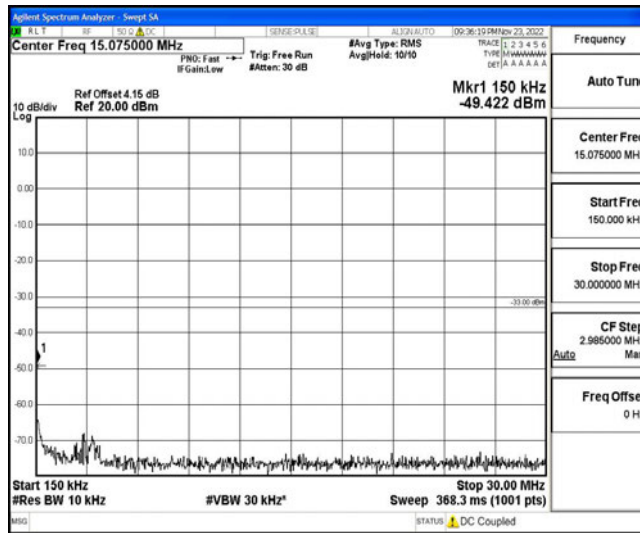

Band5-3MHz-16QAM-20525-1RB#0-Range2:0.15~30MHz

Band5-3MHz-16QAM-20525-1RB#0-Range3:30~1000MHz

Band5-3MHz-16QAM-20525-1RB#0-Range4:1000~10000MHz

Band5-3MHz-16QAM-20635-1RB#0-Range1:0.009~0.15MHz

Band5-3MHz-16QAM-20635-1RB#0-Range2:0.15~30MHz

Band5-3MHz-16QAM-20635-1RB#0-Range3:30~1000MHz

Band5-3MHz-16QAM-20635-1RB#0-Range4:1000~10000MHz

Band5-5MHz-QPSK-20425-1RB#0-Range1:0.009~0.15MHz

Band5-5MHz-QPSK-20425-1RB#0-Range2:0.15~30MHz

Band5-5MHz-QPSK-20425-1RB#0-Range3:30~1000MHz