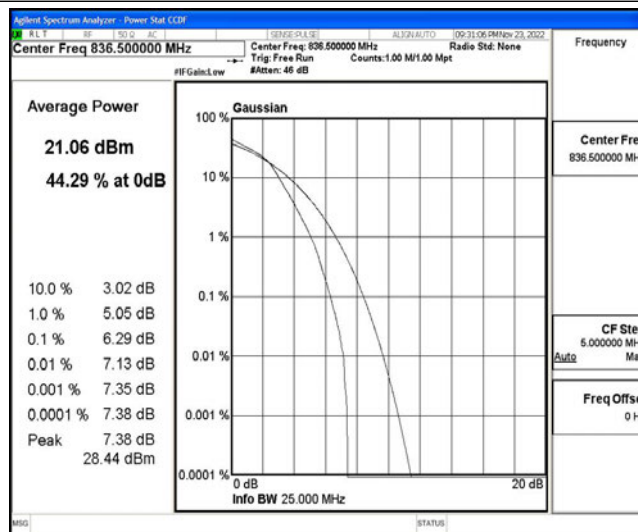

Test Graphs

Band5-1.4MHz-16QAM-20407-6RB#0

Band5-1.4MHz-16QAM-20525-6RB#0

Band5-1.4MHz-16QAM-20643-6RB#0

Band5-3MHz-QPSK-20415-15RB#0

Band5-3MHz-QPSK-20525-15RB#0

Band5-3MHz-QPSK-20635-15RB#0

Band5-3MHz-16QAM-20415-15RB#0