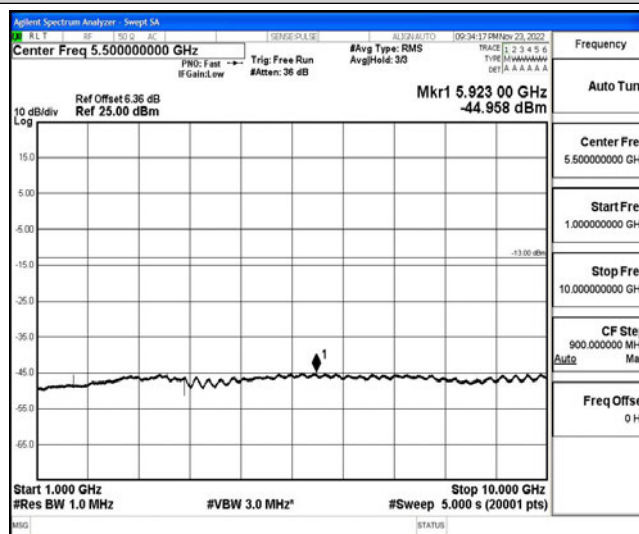

Band5-3MHz-QPSK-20415-1RB#0-Range4:1000~10000MHz