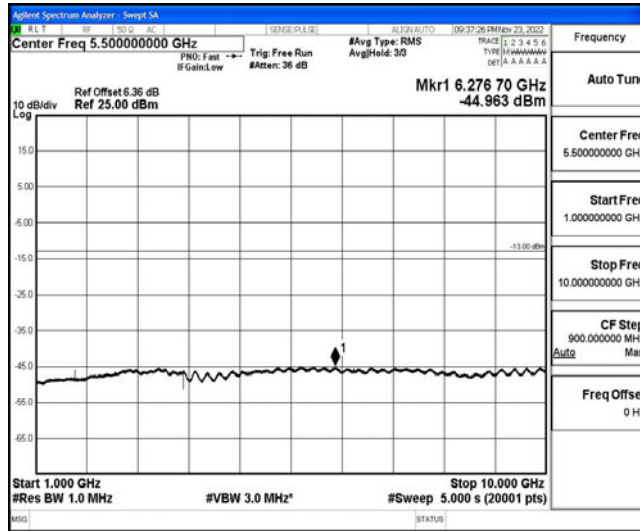

Band5-3MHz-QPSK-20525-1RB#0-Range4:1000~10000MHz

Band5-3MHz-QPSK-20635-1RB#0-Range1:0.009~0.15MHz

Band5-3MHz-QPSK-20635-1RB#0-Range2:0.15~30MHz

Band5-3MHz-QPSK-20635-1RB#0-Range3:30~1000MHz

Band5-3MHz-QPSK-20635-1RB#0-Range4:1000~10000MHz