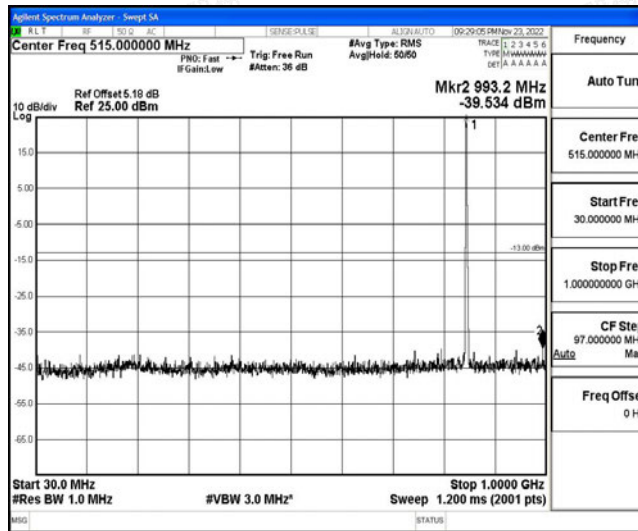

Band5-1.4MHz-QPSK-20525-1RB#0-Range3:30~1000MHz

Band5-1.4MHz-QPSK-20525-1RB#0-Range4:1000~10000MHz

Band5-1.4MHz-QPSK-20643-1RB#0-Range1:0.009~0.15MHz

Band5-1.4MHz-QPSK-20643-1RB#0-Range2:0.15~30MHz

Band5-1.4MHz-QPSK-20643-1RB#0-Range3:30~1000MHz