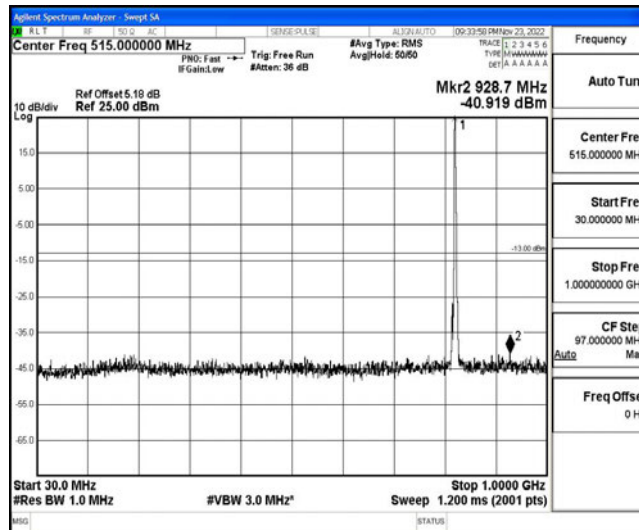

Band5-3MHz-QPSK-20415-1RB#0-Range3:30~1000MHz