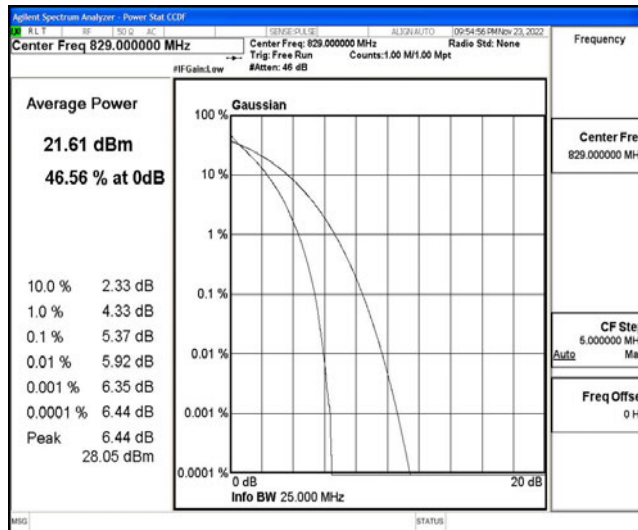

Band5-10MHz-QPSK-20450-50RB#0