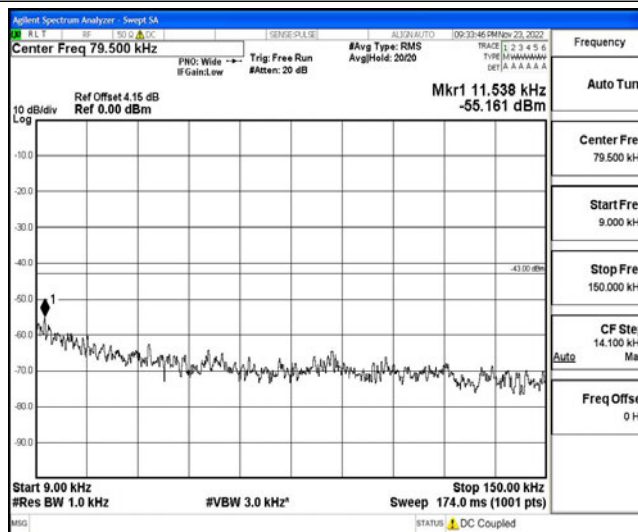

Band5-1.4MHz-16QAM-20643-1RB#0-Range2:0.15~30MHz

Band5-1.4MHz-16QAM-20643-1RB#0-Range3:30~1000MHz

Band5-1.4MHz-16QAM-20643-1RB#0-Range4:1000~10000MHz

Band5-3MHz-QPSK-20415-1RB#0-Range1:0.009~0.15MHz

Band5-3MHz-QPSK-20415-1RB#0-Range2:0.15~30MHz