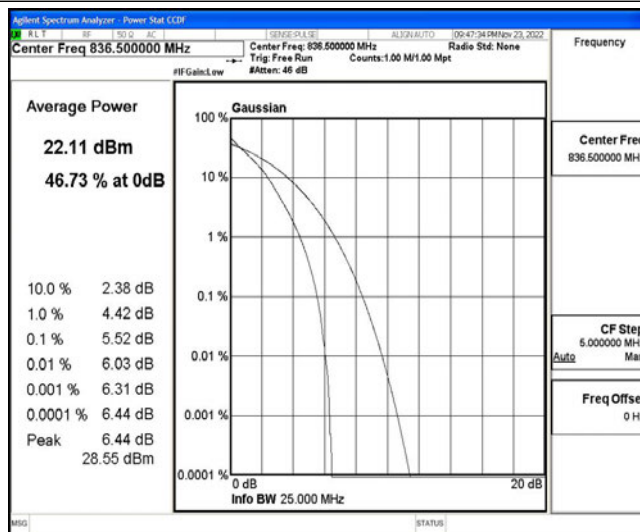

Band5-5MHz-QPSK-20525-25RB#0