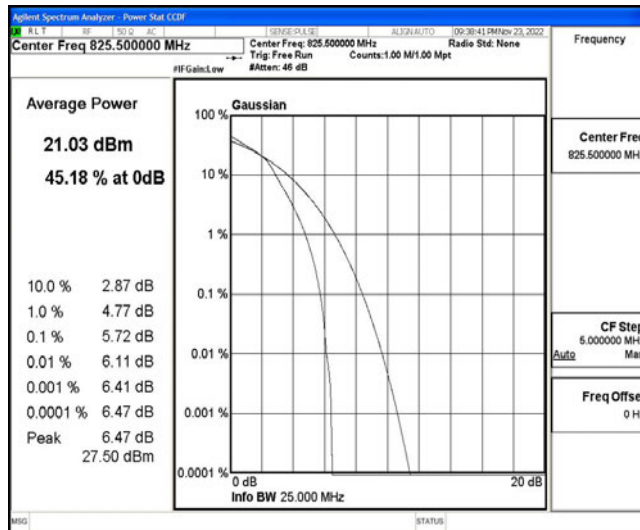

Test Graphs

Band5-1.4MHz-16QAM-20407-6RB#0

Band5-1.4MHz-16QAM-20525-6RB#0

Band5-1.4MHz-16QAM-20643-6RB#0

Band5-3MHz-QPSK-20415-15RB#0

Band5-3MHz-QPSK-20525-15RB#0

Band5-3MHz-QPSK-20635-15RB#0

Band5-3MHz-16QAM-20415-15RB#0