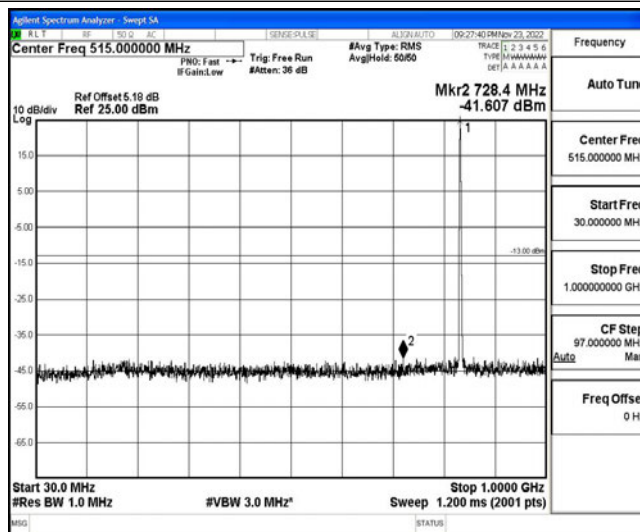

Band5-1.4MHz-QPSK-20525-1RB#0-Range3:30~1000MHz