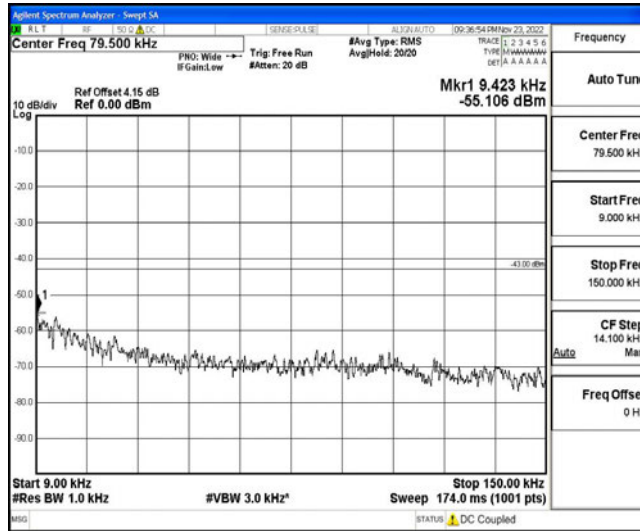

Band5-3MHz-QPSK-20635-1RB#0-Range1:0.009~0.15MHz