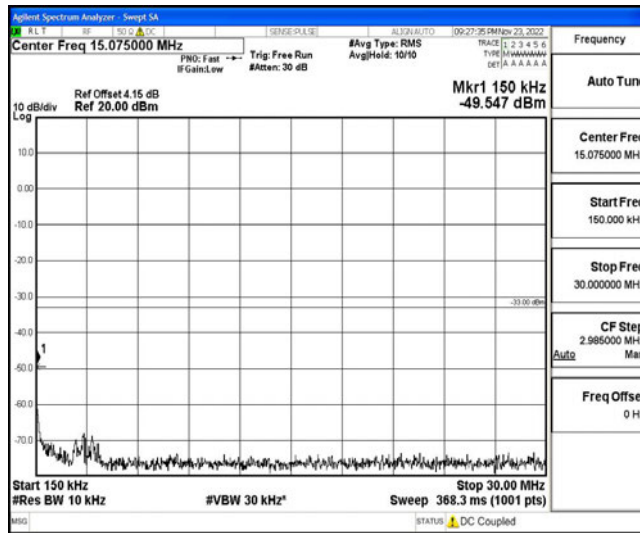

Test Graphs

Band5-1.4MHz-QPSK-20407-1RB#0-Range3:30~1000MHz

Band5-1.4MHz-QPSK-20407-1RB#0-Range4:1000~10000MHz

Band5-1.4MHz-QPSK-20525-1RB#0-Range1:0.009~0.15MHz

Band5-1.4MHz-QPSK-20525-1RB#0-Range2:0.15~30MHz