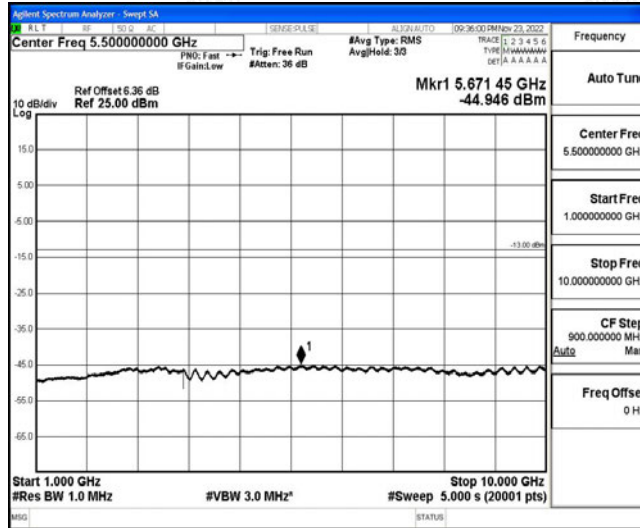

Band5-3MHz-QPSK-20415-1RB#0-Range3:30~1000MHz

Band5-3MHz-QPSK-20415-1RB#0-Range4:1000~10000MHz

Band5-3MHz-QPSK-20525-1RB#0-Range1:0.009~0.15MHz

Band5-3MHz-QPSK-20525-1RB#0-Range2:0.15~30MHz

Band5-3MHz-QPSK-20525-1RB#0-Range3:30~1000MHz

Band5-3MHz-QPSK-20525-1RB#0-Range4:1000~10000MHz

Band5-3MHz-QPSK-20635-1RB#0-Range1:0.009~0.15MHz

Band5-3MHz-QPSK-20635-1RB#0-Range2:0.15~30MHz

Band5-3MHz-QPSK-20635-1RB#0-Range3:30~1000MHz

Band5-3MHz-QPSK-20635-1RB#0-Range4:1000~10000MHz