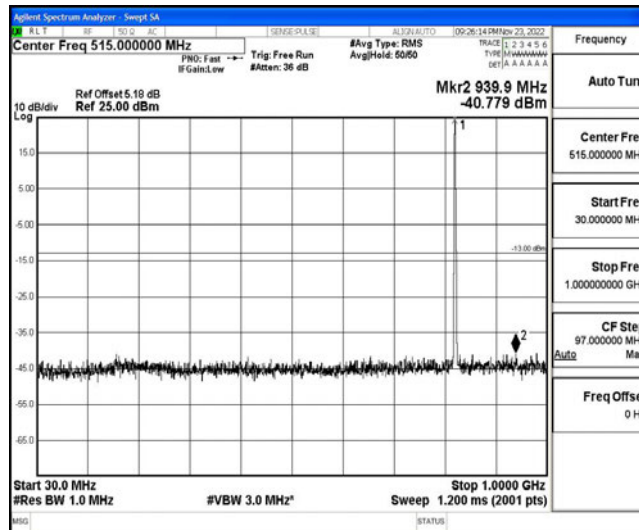

Band5-1.4MHz-QPSK-20407-1RB#0-Range3:30~1000MHz