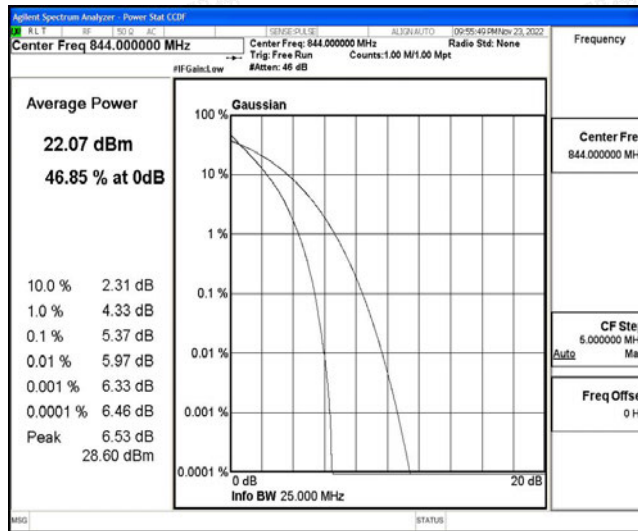

Band5-5MHz-16QAM-20625-25RB#0

Band5-10MHz-QPSK-20450-50RB#0

Band5-10MHz-QPSK-20525-50RB#0

Band5-10MHz-QPSK-20600-50RB#0

Band5-10MHz-16QAM-20450-50RB#0

Band5-10MHz-16QAM-20525-50RB#0

Band5-10MHz-16QAM-20600-50RB#0