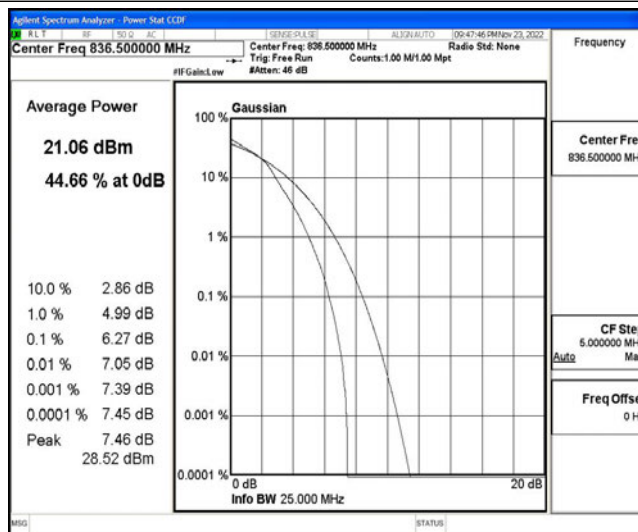

Band5-5MHz-16QAM-20525-25RB#0