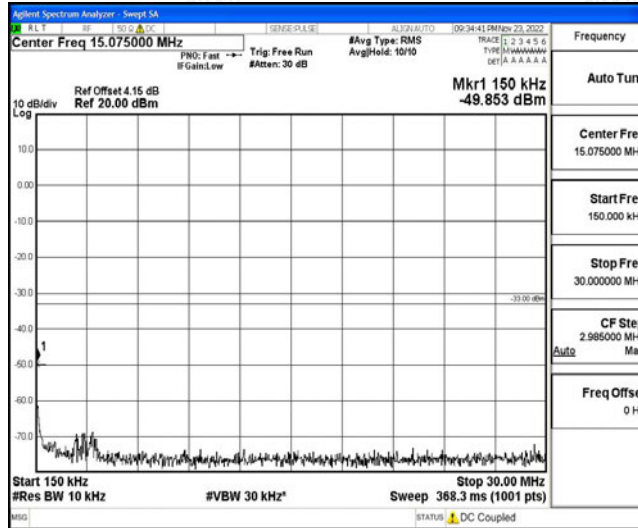

Band5-3MHz-16QAM-20415-1RB#0-Range2:0.15~30MHz