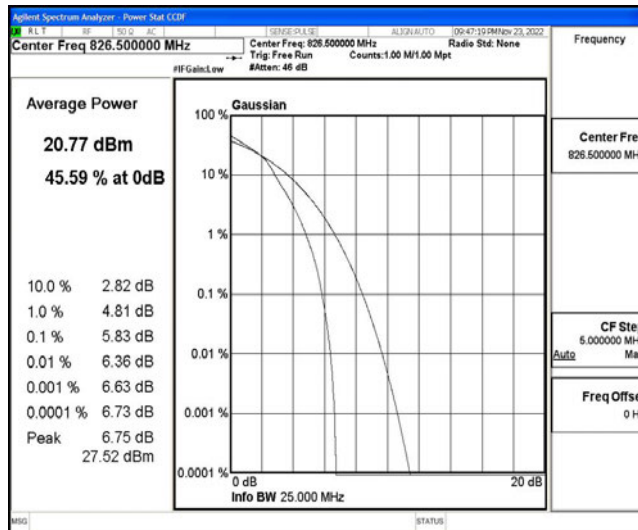

Band5-5MHz-16QAM-20425-25RB#0