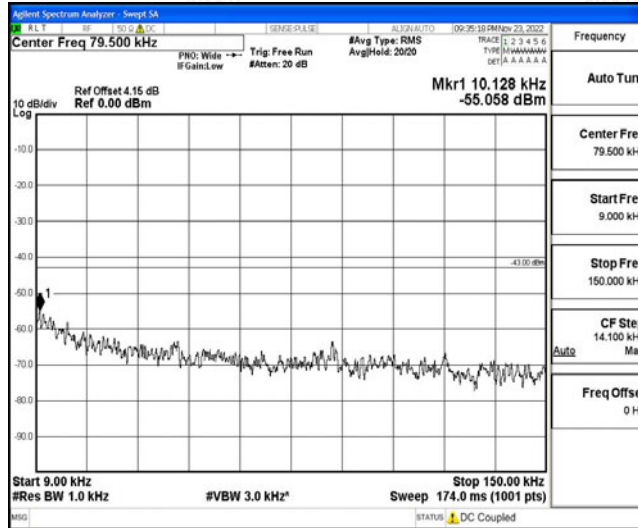

Band5-3MHz-QPSK-20415-1RB#0-Range3:30~1000MHz

Band5-3MHz-QPSK-20415-1RB#0-Range4:1000~10000MHz

Band5-3MHz-QPSK-20525-1RB#0-Range1:0.009~0.15MHz

Band5-3MHz-QPSK-20525-1RB#0-Range2:0.15~30MHz

Band5-3MHz-QPSK-20525-1RB#0-Range3:30~1000MHz