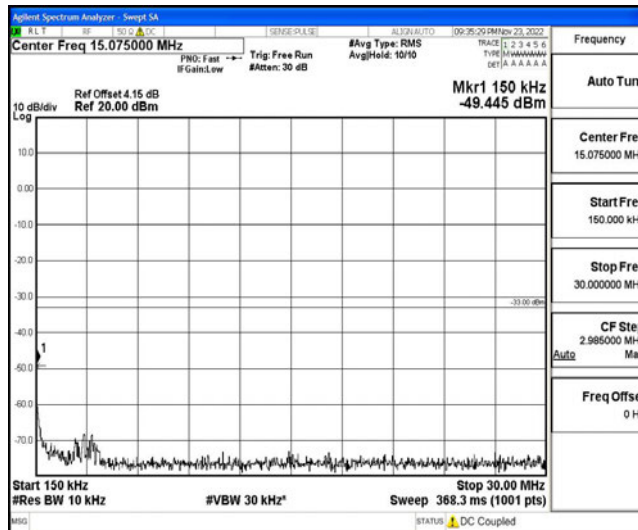

Band5-3MHz-QPSK-20415-1RB#0-Range3:30~1000MHz

Band5-3MHz-QPSK-20415-1RB#0-Range4:1000~10000MHz

Band5-3MHz-QPSK-20525-1RB#0-Range1:0.009~0.15MHz

Band5-3MHz-QPSK-20525-1RB#0-Range2:0.15~30MHz

Band5-3MHz-QPSK-20525-1RB#0-Range3:30~1000MHz