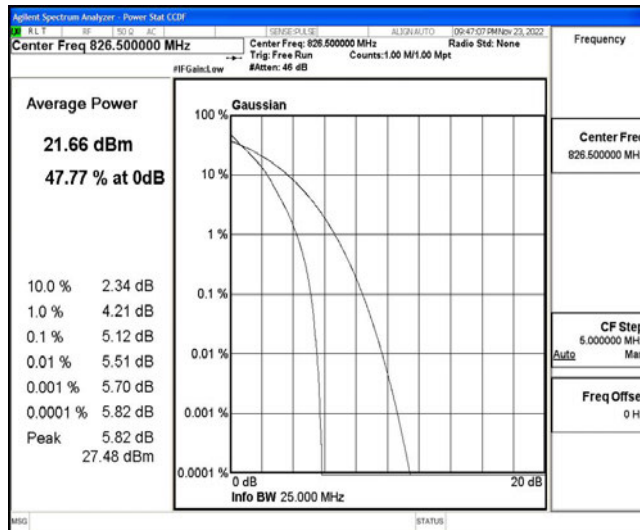

Band5-5MHz-QPSK-20425-25RB#0