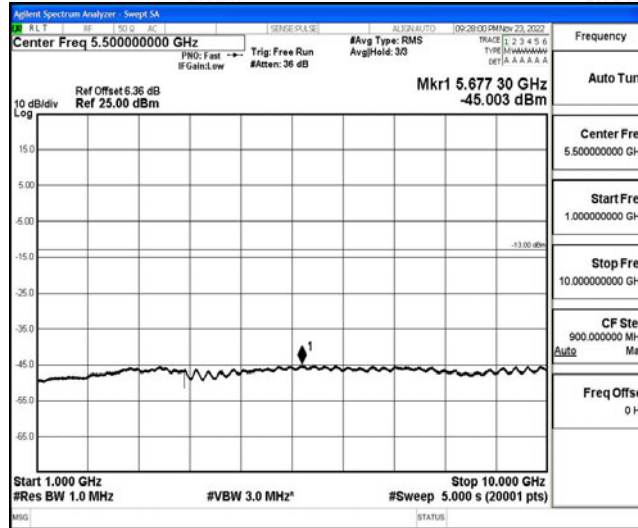

Band5-1.4MHz-QPSK-20525-1RB#0-Range4:1000~10000MHz