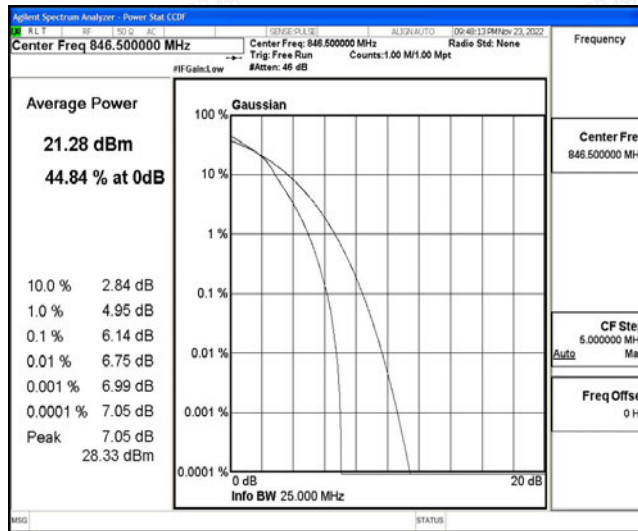

Band5-5MHz-16QAM-20625-25RB#0