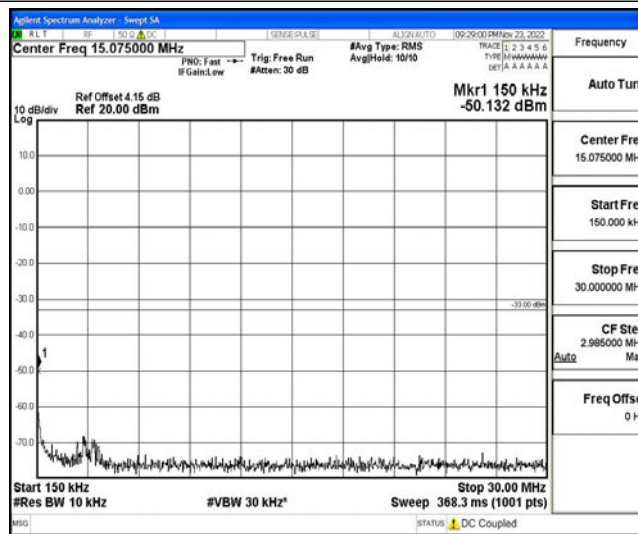

Band5-1.4MHz-QPSK-20525-1RB#0-Range3:30~1000MHz

Band5-1.4MHz-QPSK-20525-1RB#0-Range4:1000~10000MHz

Band5-1.4MHz-QPSK-20643-1RB#0-Range1:0.009~0.15MHz

Band5-1.4MHz-QPSK-20643-1RB#0-Range2:0.15~30MHz

Band5-1.4MHz-QPSK-20643-1RB#0-Range3:30~1000MHz