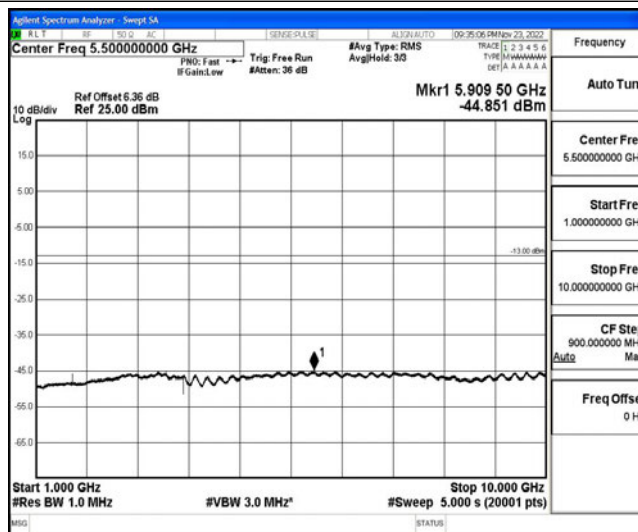

Band5-3MHz-16QAM-20415-1RB#0-Range1:0.009~0.15MHz

Band5-3MHz-16QAM-20415-1RB#0-Range2:0.15~30MHz

Band5-3MHz-16QAM-20415-1RB#0-Range3:30~1000MHz

Band5-3MHz-16QAM-20415-1RB#0-Range4:1000~10000MHz

Band5-3MHz-16QAM-20525-1RB#0-Range1:0.009~0.15MHz