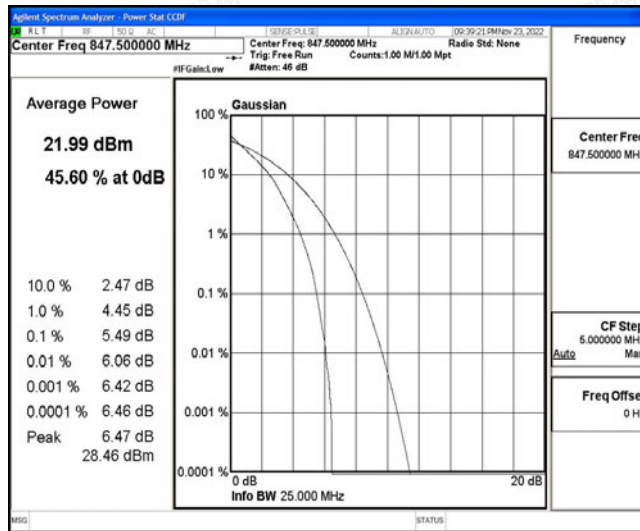

Test Graphs

Band5-1.4MHz-16QAM-20407-6RB#0

Band5-1.4MHz-16QAM-20525-6RB#0

Band5-1.4MHz-16QAM-20643-6RB#0

Band5-3MHz-QPSK-20415-15RB#0

Band5-3MHz-QPSK-20525-15RB#0

Band5-3MHz-QPSK-20635-15RB#0

Band5-3MHz-16QAM-20415-15RB#0