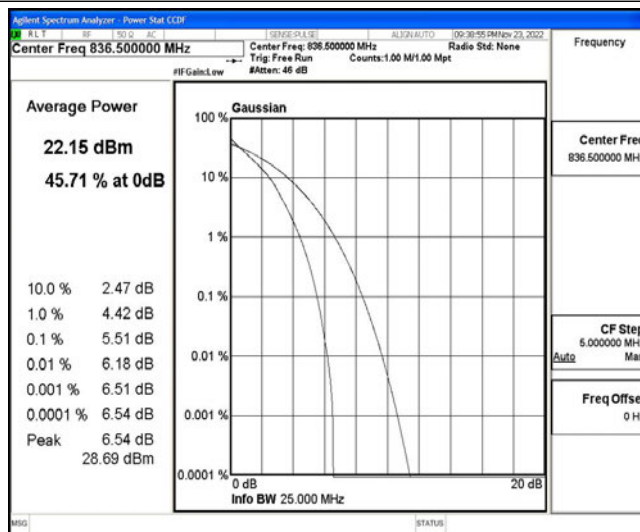

Test Graphs

Band5-1.4MHz-16QAM-20407-6RB#0

Band5-1.4MHz-16QAM-20525-6RB#0

Band5-1.4MHz-16QAM-20643-6RB#0

Band5-3MHz-QPSK-20415-15RB#0

Band5-3MHz-QPSK-20525-15RB#0

Band5-3MHz-QPSK-20635-15RB#0

Band5-3MHz-16QAM-20415-15RB#0