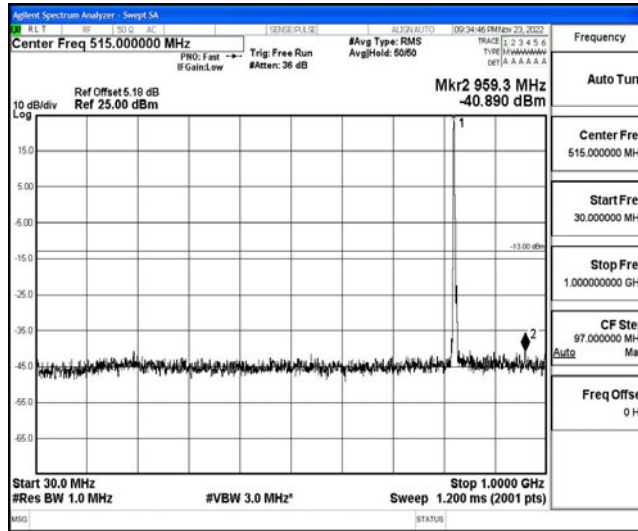

Band5-3MHz-16QAM-20415-1RB#0-Range1:0.009~0.15MHz

Band5-3MHz-16QAM-20415-1RB#0-Range2:0.15~30MHz

Band5-3MHz-16QAM-20415-1RB#0-Range3:30~1000MHz

Band5-3MHz-16QAM-20415-1RB#0-Range4:1000~10000MHz

Band5-3MHz-16QAM-20525-1RB#0-Range1:0.009~0.15MHz