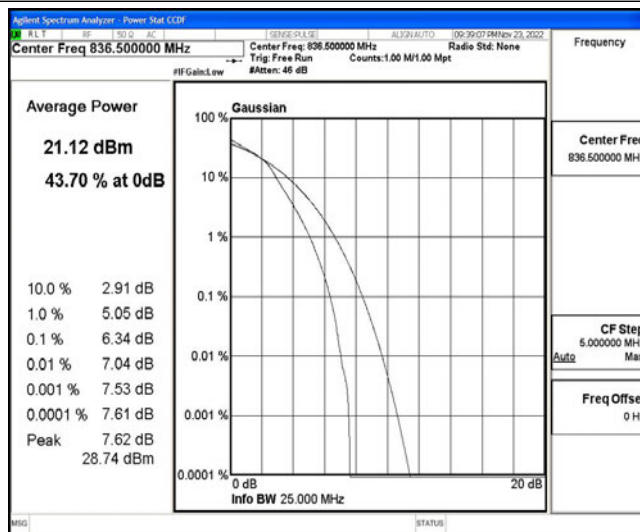

Band5-3MHz-16QAM-20525-15RB#0