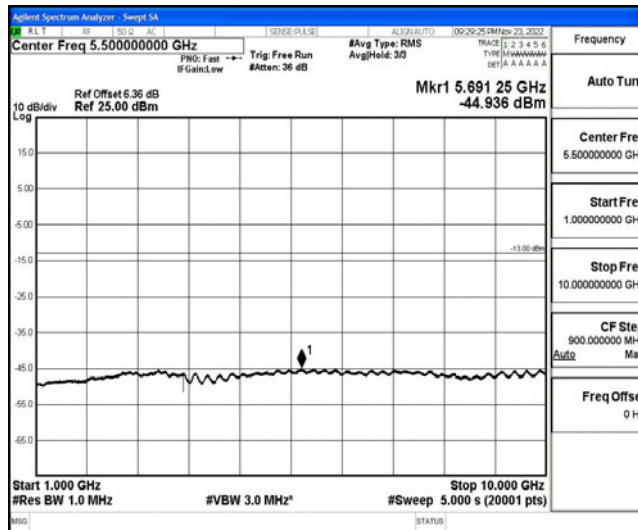

Band5-1.4MHz-QPSK-20643-1RB#0-Range4:1000~10000MHz