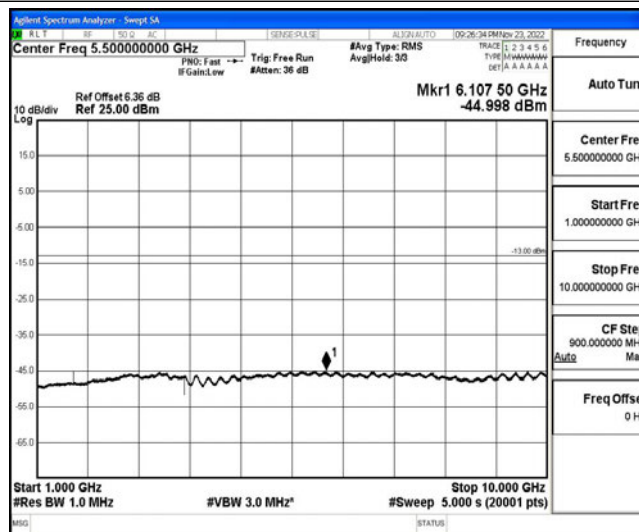

Test Graphs

Band5-1.4MHz-QPSK-20407-1RB#0-Range3:30~1000MHz

Band5-1.4MHz-QPSK-20407-1RB#0-Range4:1000~10000MHz

Band5-1.4MHz-QPSK-20525-1RB#0-Range1:0.009~0.15MHz

Band5-1.4MHz-QPSK-20525-1RB#0-Range2:0.15~30MHz