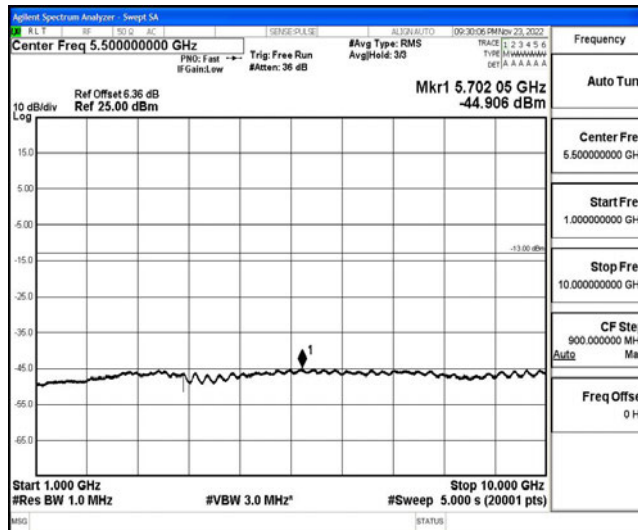

Band5-1.4MHz-16QAM-20643-1RB#0-Range2:0.15~30MHz

Band5-1.4MHz-16QAM-20643-1RB#0-Range3:30~1000MHz

Band5-1.4MHz-16QAM-20643-1RB#0-Range4:1000~10000MHz

Band5-3MHz-QPSK-20415-1RB#0-Range1:0.009~0.15MHz

Band5-3MHz-QPSK-20415-1RB#0-Range2:0.15~30MHz