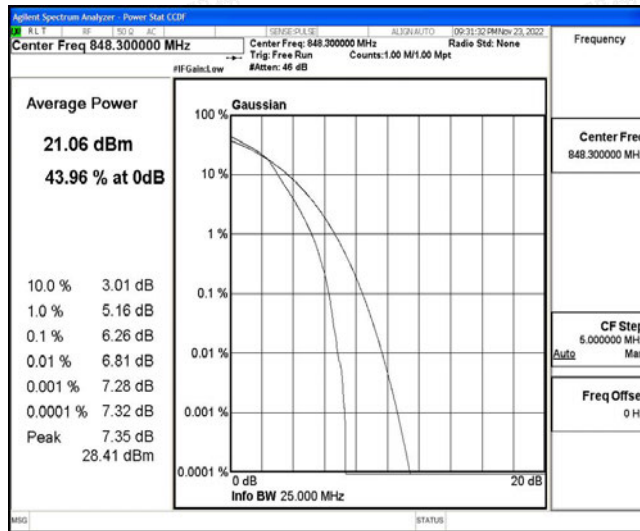

Test Graphs

Band5-1.4MHz-16QAM-20407-6RB#0

Band5-1.4MHz-16QAM-20525-6RB#0

Band5-1.4MHz-16QAM-20643-6RB#0

Band5-3MHz-QPSK-20415-15RB#0

Band5-3MHz-QPSK-20525-15RB#0

Band5-3MHz-QPSK-20635-15RB#0

Band5-3MHz-16QAM-20415-15RB#0