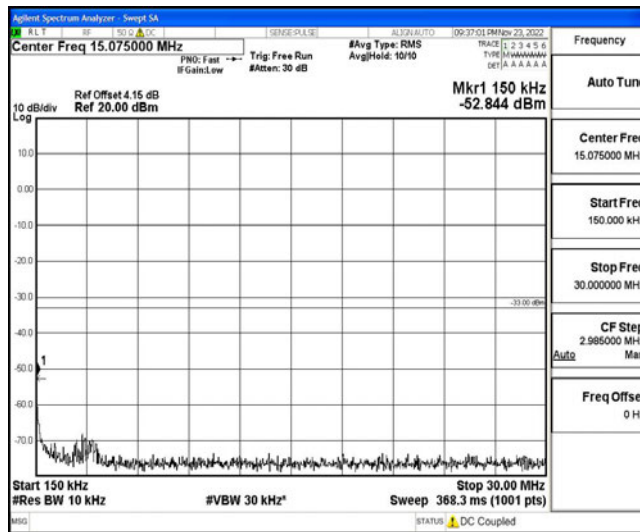

Band5-3MHz-QPSK-20525-1RB#0-Range4:1000~10000MHz

Band5-3MHz-QPSK-20635-1RB#0-Range1:0.009~0.15MHz

Band5-3MHz-QPSK-20635-1RB#0-Range2:0.15~30MHz

Band5-3MHz-QPSK-20635-1RB#0-Range3:30~1000MHz

Band5-3MHz-QPSK-20635-1RB#0-Range4:1000~10000MHz