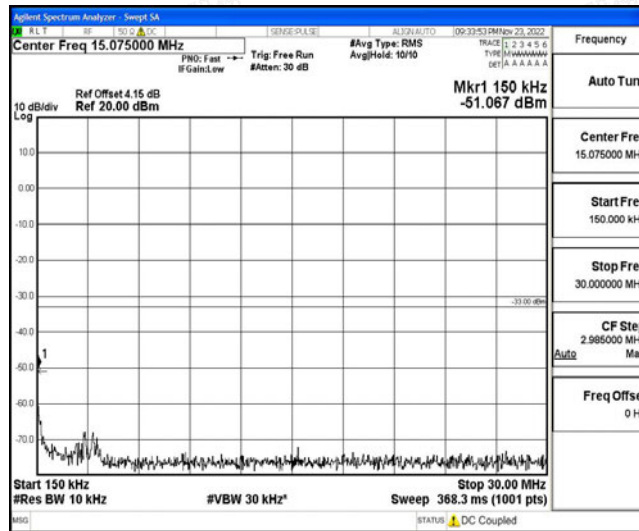

Band5-1.4MHz-16QAM-20643-1RB#0-Range2:0.15~30MHz

Band5-1.4MHz-16QAM-20643-1RB#0-Range3:30~1000MHz

Band5-1.4MHz-16QAM-20643-1RB#0-Range4:1000~10000MHz

Band5-3MHz-QPSK-20415-1RB#0-Range1:0.009~0.15MHz

Band5-3MHz-QPSK-20415-1RB#0-Range2:0.15~30MHz