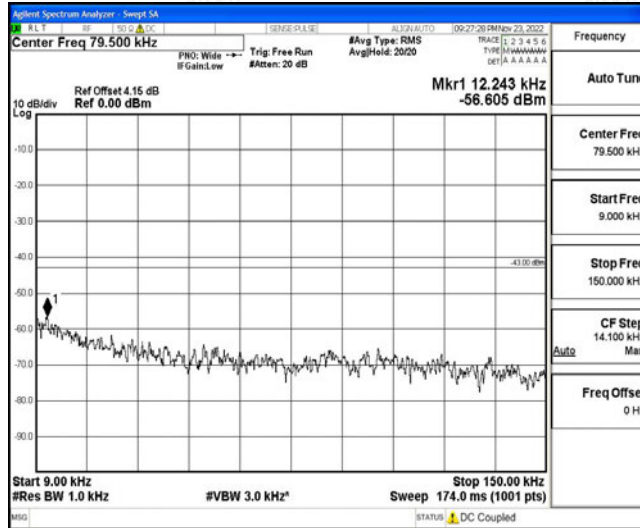

Test Graphs

Band5-1.4MHz-QPSK-20407-1RB#0-Range3:30~1000MHz

Band5-1.4MHz-QPSK-20407-1RB#0-Range4:1000~10000MHz

Band5-1.4MHz-QPSK-20525-1RB#0-Range1:0.009~0.15MHz

Band5-1.4MHz-QPSK-20525-1RB#0-Range2:0.15~30MHz