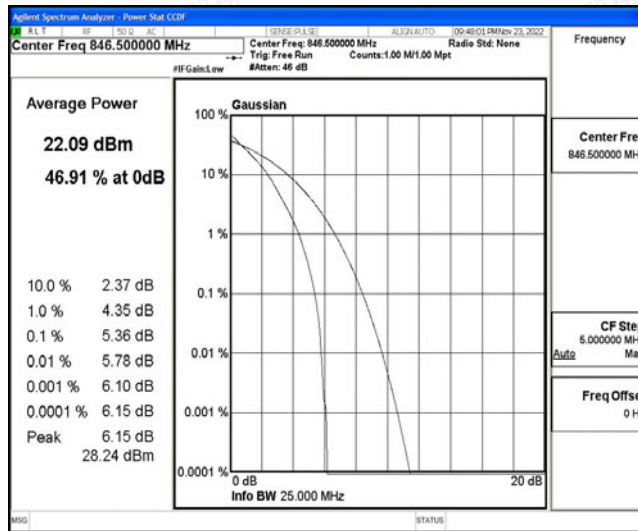

Band5-5MHz-QPSK-20625-25RB#0