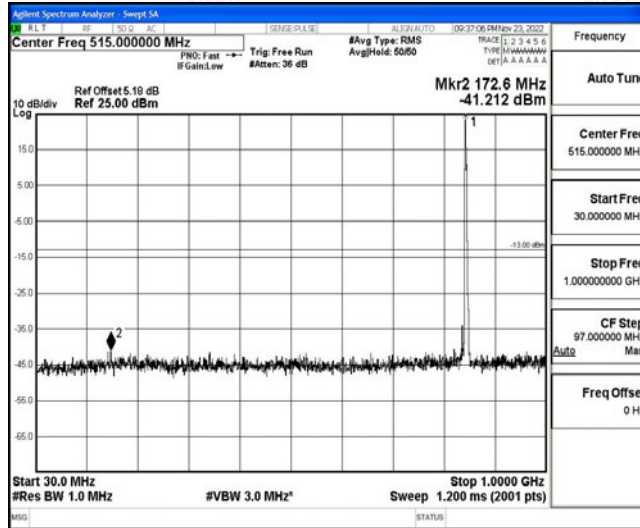

Band5-3MHz-QPSK-20525-1RB#0-Range4:1000~10000MHz

Band5-3MHz-QPSK-20635-1RB#0-Range1:0.009~0.15MHz

Band5-3MHz-QPSK-20635-1RB#0-Range2:0.15~30MHz

Band5-3MHz-QPSK-20635-1RB#0-Range3:30~1000MHz

Band5-3MHz-QPSK-20635-1RB#0-Range4:1000~10000MHz