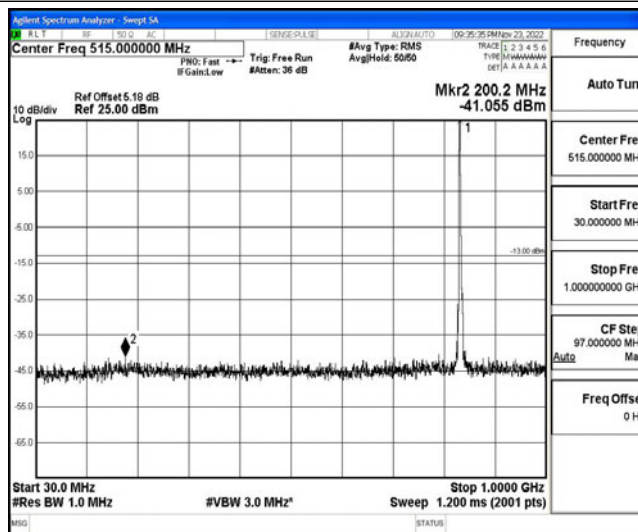

Band5-3MHz-QPSK-20415-1RB#0-Range3:30~1000MHz

Band5-3MHz-QPSK-20415-1RB#0-Range4:1000~10000MHz

Band5-3MHz-QPSK-20525-1RB#0-Range1:0.009~0.15MHz

Band5-3MHz-QPSK-20525-1RB#0-Range2:0.15~30MHz

Band5-3MHz-QPSK-20525-1RB#0-Range3:30~1000MHz