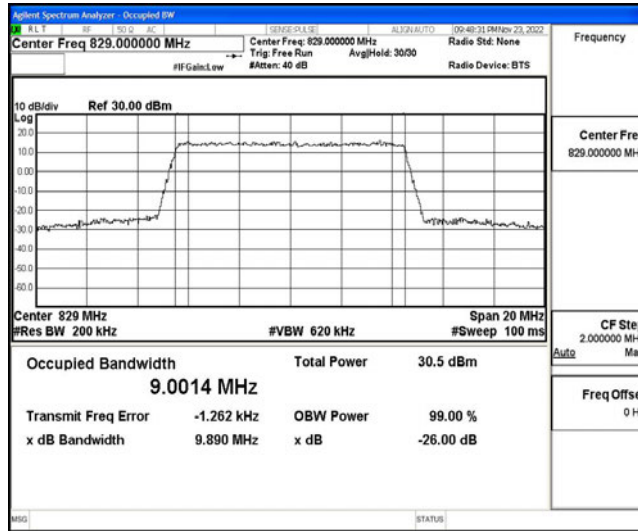

Band5-5MHz-16QAM-20425-25RB#0

Band5-5MHz-16QAM-20525-25RB#0

Band5-5MHz-16QAM-20625-25RB#0

Band5-10MHz-QPSK-20450-50RB#0

Band5-10MHz-QPSK-20525-50RB#0

Band5-10MHz-QPSK-20600-50RB#0

Band5-10MHz-16QAM-20450-50RB#0