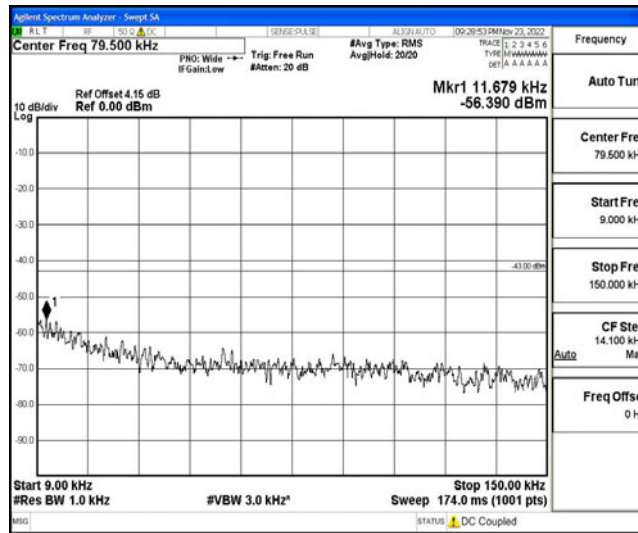

Band5-1.4MHz-QPSK-20525-1RB#0-Range3:30~1000MHz

Band5-1.4MHz-QPSK-20525-1RB#0-Range4:1000~10000MHz

Band5-1.4MHz-QPSK-20643-1RB#0-Range1:0.009~0.15MHz

Band5-1.4MHz-QPSK-20643-1RB#0-Range2:0.15~30MHz

Band5-1.4MHz-QPSK-20643-1RB#0-Range3:30~1000MHz