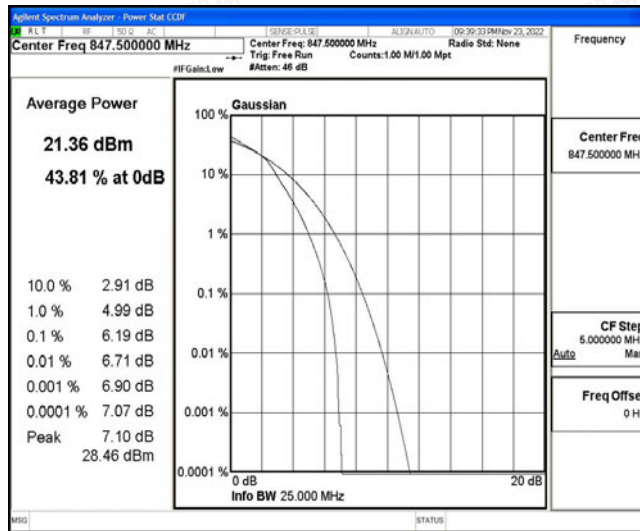

Band5-3MHz-16QAM-20635-15RB#0