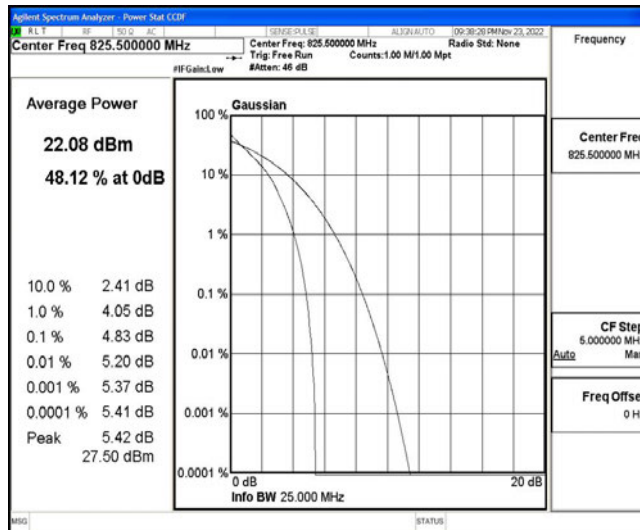

Test Graphs

Band5-1.4MHz-16QAM-20407-6RB#0

Band5-1.4MHz-16QAM-20525-6RB#0

Band5-1.4MHz-16QAM-20643-6RB#0

Band5-3MHz-QPSK-20415-15RB#0

Band5-3MHz-QPSK-20525-15RB#0

Band5-3MHz-QPSK-20635-15RB#0

Band5-3MHz-16QAM-20415-15RB#0