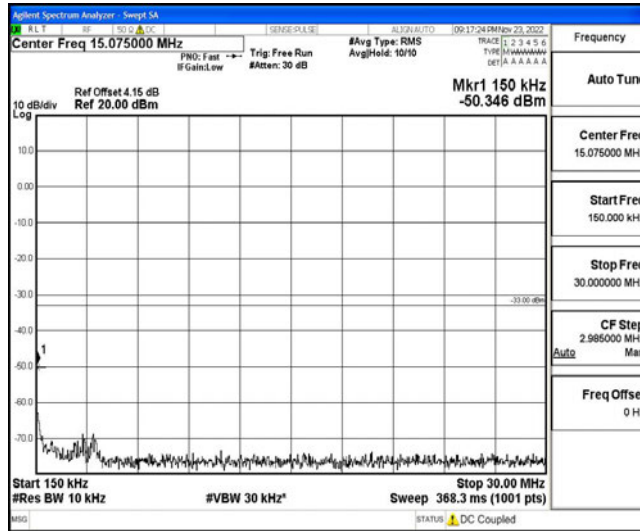

Band4-20MHz-QPSK-20300-1RB#0-Range4:1000~10000MHz

Band4-20MHz-QPSK-20300-1RB#0-Range5:10000~20000MHz

Band4-20MHz-16QAM-20050-1RB#0-Range1:0.009~0.15MHz

Band4-20MHz-16QAM-20050-1RB#0-Range2:0.15~30MHz

Band4-20MHz-16QAM-20050-1RB#0-Range3:30~1000MHz

Band4-20MHz-16QAM-20050-1RB#0-Range4:1000~10000MHz

Band4-20MHz-16QAM-20050-1RB#0-Range5:10000~20000MHz

Band4-20MHz-16QAM-20175-1RB#0-Range1:0.009~0.15MHz

Band4-20MHz-16QAM-20175-1RB#0-Range2:0.15~30MHz

Band4-20MHz-16QAM-20175-1RB#0-Range3:30~1000MHz