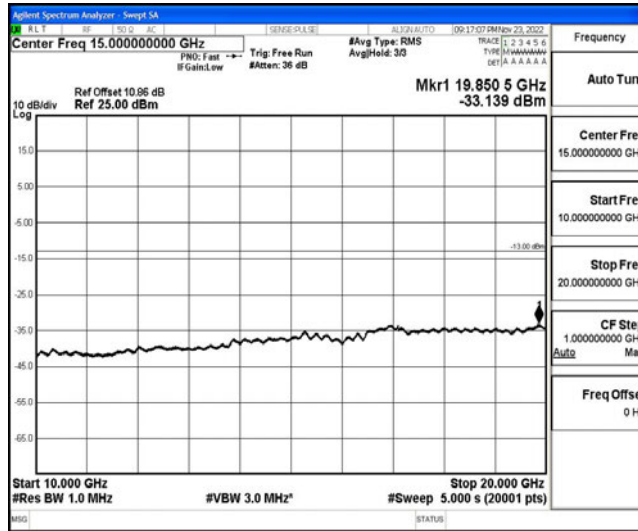

Band4-20MHz-QPSK-20050-1RB#0-Range5:10000~20000MHz

Band4-20MHz-QPSK-20175-1RB#0-Range1:0.009~0.15MHz