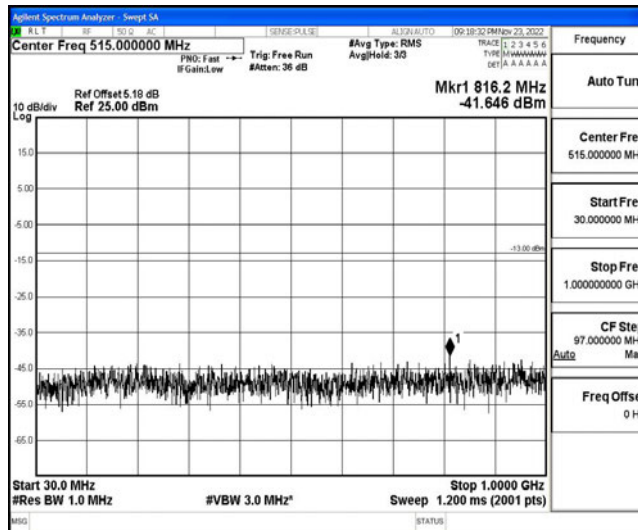

Band4-20MHz-QPSK-20050-1RB#0-Range4:1000~10000MHz

Band4-20MHz-QPSK-20050-1RB#0-Range5:10000~20000MHz

Band4-20MHz-QPSK-20175-1RB#0-Range1:0.009~0.15MHz

Band4-20MHz-QPSK-20175-1RB#0-Range2:0.15~30MHz

Band4-20MHz-QPSK-20175-1RB#0-Range3:30~1000MHz