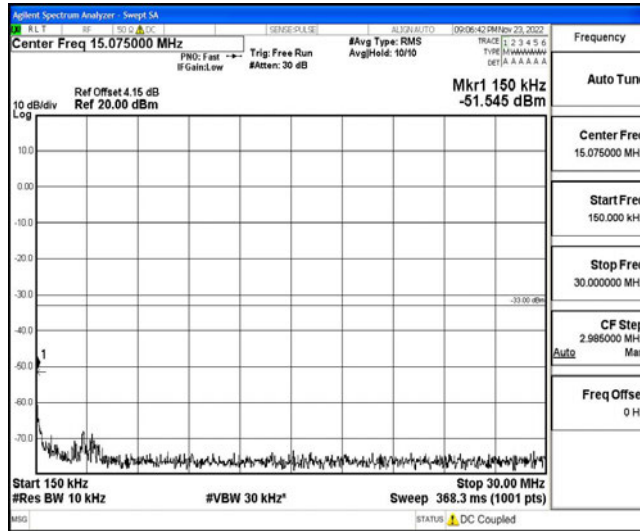

Band4-10MHz-16QAM-20350-1RB#0-Range4:1000~10000MHz

Band4-10MHz-16QAM-20350-1RB#0-Range5:10000~20000MHz

Band4-15MHz-QPSK-20025-1RB#0-Range1:0.009~0.15MHz

Band4-15MHz-QPSK-2025-1RB#0-Range2:0.15~30MHz

Band4-15MHz-QPSK-2025-1RB#0-Range3:30~1000MHz

Band4-15MHz-QPSK-2025-1RB#0-Range4:1000~10000MHz

Band4-15MHz-QPSK-20025-1RB#0-Range5:10000~20000MHz

Band4-15MHz-QPSK-20175-1RB#0-Range1:0.009~0.15MHz

Band4-15MHz-QPSK-20175-1RB#0-Range2:0.15~30MHz

Band4-15MHz-QPSK-20175-1RB#0-Range3:30~1000MHz