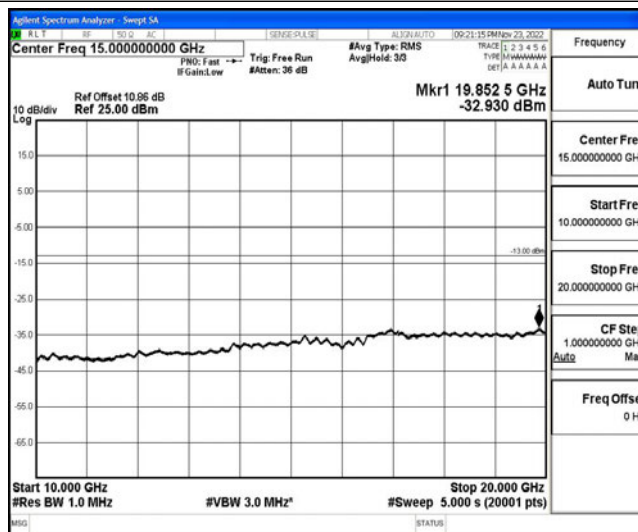

Band4-20MHz-QPSK-20300-1RB#0-Range5:10000~20000MHz

Band4-20MHz-16QAM-20050-1RB#0-Range1:0.009~0.15MHz