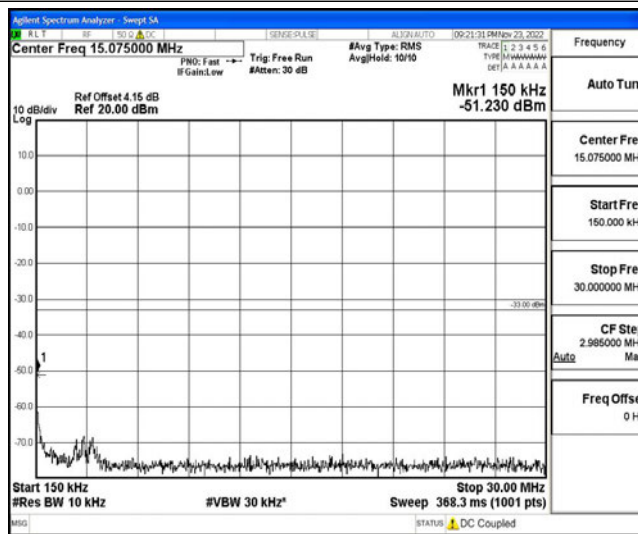

Band4-20MHz-16QAM-20175-1RB#0-Range4:1000~10000MHz

Band4-20MHz-16QAM-20175-1RB#0-Range5:10000~20000MHz

Band4-20MHz-16QAM-20300-1RB#0-Range1:0.009~0.15MHz

Band4-20MHz-16QAM-20300-1RB#0-Range2:0.15~30MHz

Band4-20MHz-16QAM-20300-1RB#0-Range3:30~1000MHz

Band4-20MHz-16QAM-20300-1RB#0-Range4:1000~10000MHz

Band4-20MHz-16QAM-20300-1RB#0-Range5:10000~20000MHz