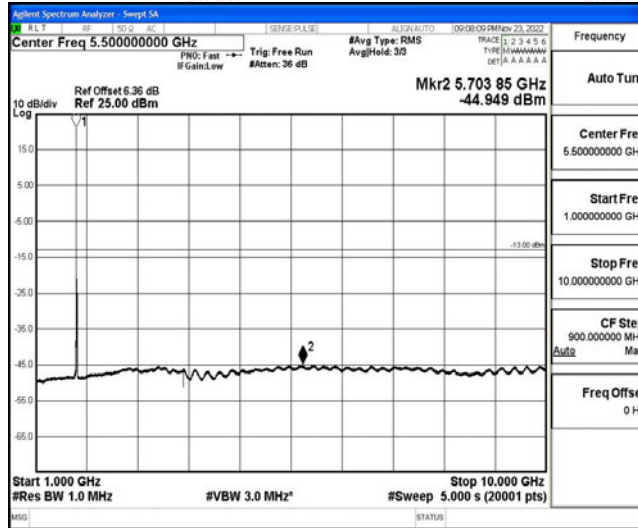

Band4-15MHz-16QAM-20025-1RB#0-Range4:1000~10000MHz

Band4-15MHz-16QAM-20025-1RB#0-Range5:10000~20000MHz