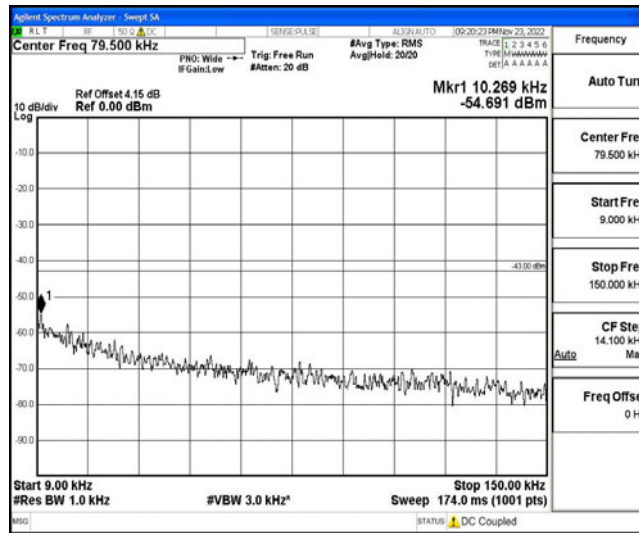

Band4-20MHz-QPSK-20175-1RB#0-Range4:1000~10000MHz

Band4-20MHz-QPSK-20175-1RB#0-Range5:10000~20000MHz

Band4-20MHz-QPSK-20300-1RB#0-Range1:0.009~0.15MHz

Band4-20MHz-QPSK-20300-1RB#0-Range2:0.15~30MHz

Band4-20MHz-QPSK-20300-1RB#0-Range3:30~1000MHz