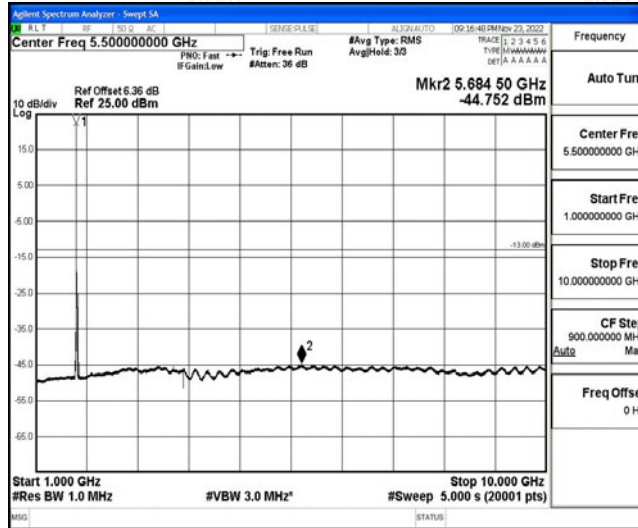

Band4-20MHz-QPSK-20050-1RB#0-Range4:1000~10000MHz

Band4-20MHz-QPSK-20050-1RB#0-Range5:10000~20000MHz