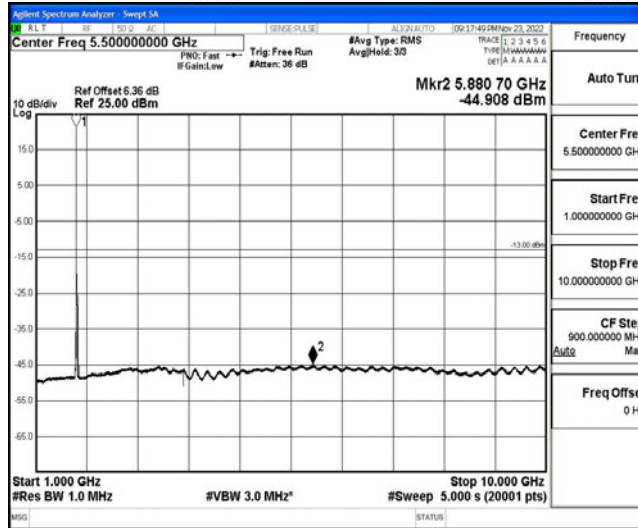

Band4-20MHz-QPSK-20300-1RB#0-Range4:1000~10000MHz

Band4-20MHz-QPSK-20300-1RB#0-Range5:10000~20000MHz

Band4-20MHz-16QAM-20050-1RB#0-Range1:0.009~0.15MHz

Band4-20MHz-16QAM-20050-1RB#0-Range2:0.15~30MHz

Band4-20MHz-16QAM-20050-1RB#0-Range3:30~1000MHz

Band4-20MHz-16QAM-20050-1RB#0-Range4:1000~10000MHz

Band4-20MHz-16QAM-20050-1RB#0-Range5:10000~20000MHz

Band4-20MHz-16QAM-20175-1RB#0-Range1:0.009~0.15MHz

Band4-20MHz-16QAM-20175-1RB#0-Range2:0.15~30MHz

Band4-20MHz-16QAM-20175-1RB#0-Range3:30~1000MHz