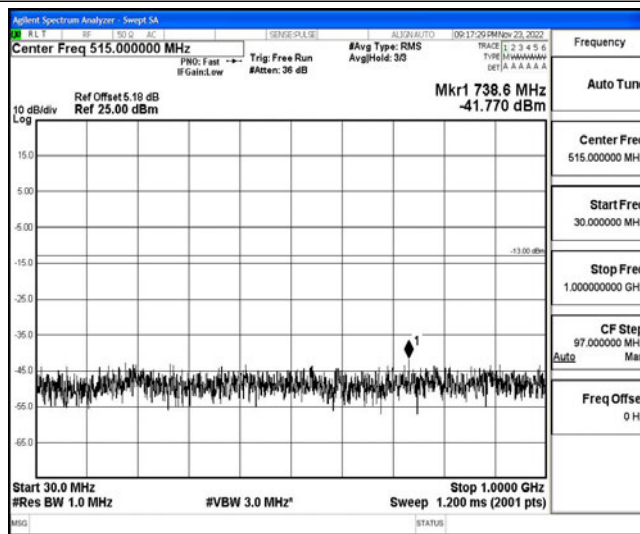

Band4-20MHz-QPSK-20300-1RB#0-Range4:1000~10000MHz

Band4-20MHz-QPSK-20300-1RB#0-Range5:10000~20000MHz

Band4-20MHz-16QAM-20050-1RB#0-Range1:0.009~0.15MHz

Band4-20MHz-16QAM-20050-1RB#0-Range2:0.15~30MHz

Band4-20MHz-16QAM-20050-1RB#0-Range3:30~1000MHz