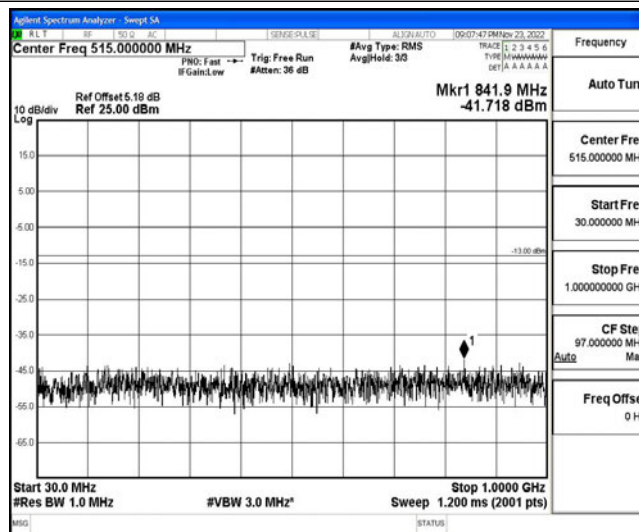

Band4-15MHz-QPSK-20325-1RB#0-Range4:1000~10000MHz

Band4-15MHz-QPSK-20325-1RB#0-Range5:10000~20000MHz

Band4-15MHz-16QAM-20025-1RB#0-Range1:0.009~0.15MHz

Band4-15MHz-16QAM-20025-1RB#0-Range2:0.15~30MHz

Band4-15MHz-16QAM-20025-1RB#0-Range3:30~1000MHz