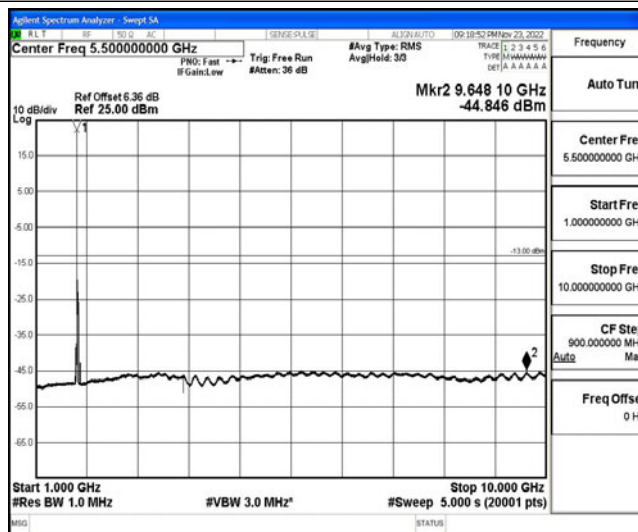

Band4-20MHz-QPSK-20050-1RB#0-Range4:1000~10000MHz

Band4-20MHz-QPSK-20050-1RB#0-Range5:10000~20000MHz

Band4-20MHz-QPSK-20175-1RB#0-Range1:0.009~0.15MHz

Band4-20MHz-QPSK-20175-1RB#0-Range2:0.15~30MHz

Band4-20MHz-QPSK-20175-1RB#0-Range3:30~1000MHz

Band4-20MHz-QPSK-20175-1RB#0-Range4:1000~10000MHz

Band4-20MHz-QPSK-20175-1RB#0-Range5:10000~20000MHz

Band4-20MHz-QPSK-20300-1RB#0-Range1:0.009~0.15MHz

Band4-20MHz-QPSK-20300-1RB#0-Range2:0.15~30MHz

Band4-20MHz-QPSK-20300-1RB#0-Range3:30~1000MHz