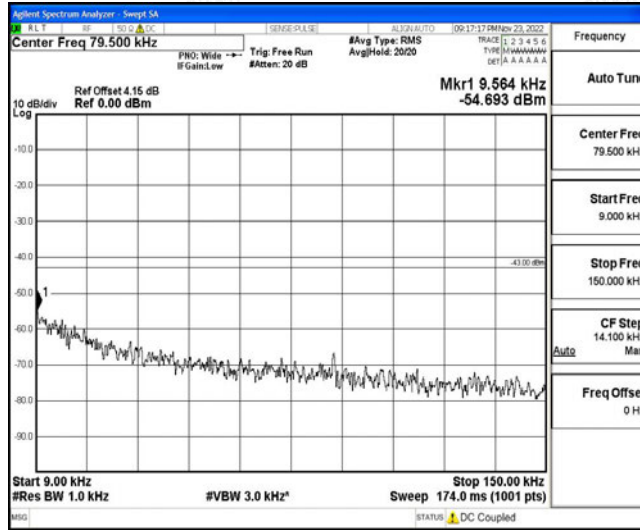

Band4-20MHz-QPSK-20300-1RB#0-Range4:1000~10000MHz

Band4-20MHz-QPSK-20300-1RB#0-Range5:10000~20000MHz

Band4-20MHz-16QAM-20050-1RB#0-Range1:0.009~0.15MHz

Band4-20MHz-16QAM-20050-1RB#0-Range2:0.15~30MHz

Band4-20MHz-16QAM-20050-1RB#0-Range3:30~1000MHz