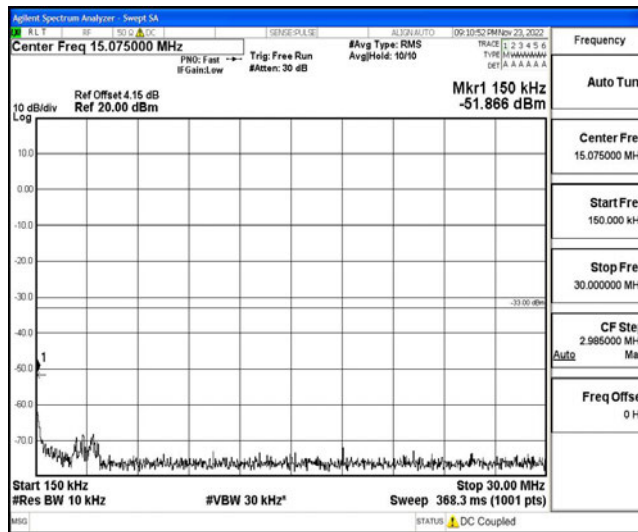

Band4-15MHz-QPSK-20175-1RB#0-Range4:1000~10000MHz

Band4-15MHz-QPSK-20175-1RB#0-Range5:10000~20000MHz

Band4-15MHz-QPSK-20325-1RB#0-Range1:0.009~0.15MHz

Band4-15MHz-QPSK-20325-1RB#0-Range2:0.15~30MHz

Band4-15MHz-QPSK-20325-1RB#0-Range3:30~1000MHz