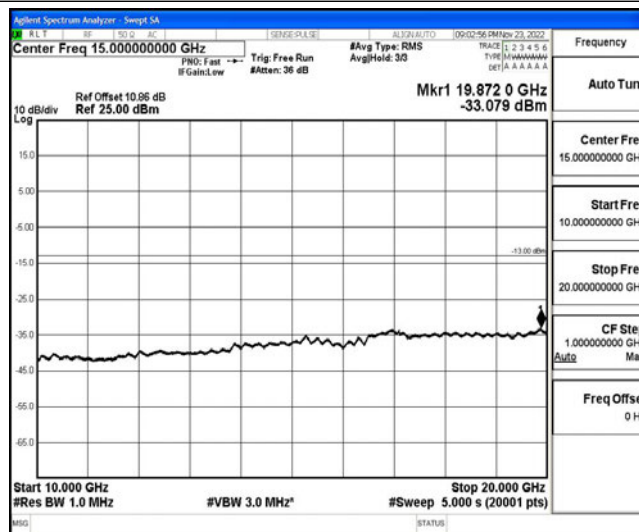

Band4-10MHz-16QAM-20350-1RB#0-Range4:1000~10000MHz

Band4-10MHz-16QAM-20350-1RB#0-Range5:10000~20000MHz

Band4-15MHz-QPSK-20025-1RB#0-Range1:0.009~0.15MHz

Band4-15MHz-QPSK-2025-1RB#0-Range2:0.15~30MHz

Band4-15MHz-QPSK-2025-1RB#0-Range3:30~1000MHz