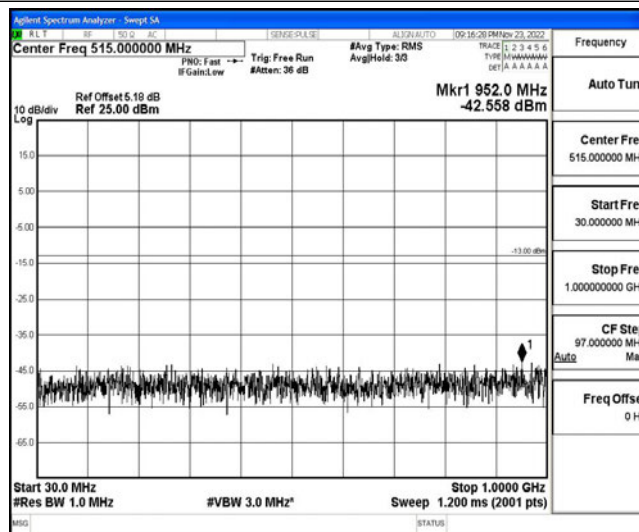

Band4-15MHz-16QAM-20325-1RB#0-Range4:1000~10000MHz

Band4-15MHz-16QAM-20325-1RB#0-Range5:10000~20000MHz

Band4-20MHz-QPSK-20050-1RB#0-Range1:0.009~0.15MHz

Band4-20MHz-QPSK-20050-1RB#0-Range2:0.15~30MHz

Band4-20MHz-QPSK-20050-1RB#0-Range3:30~1000MHz