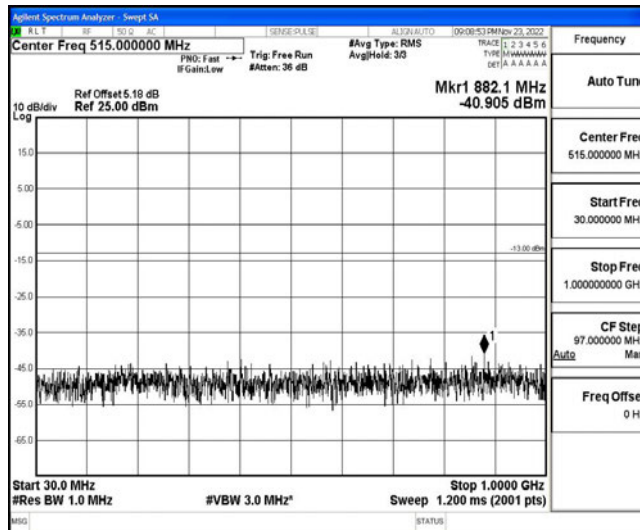

Band4-15MHz-QPSK-2025-1RB#0-Range4:1000~10000MHz

Band4-15MHz-QPSK-20025-1RB#0-Range5:10000~20000MHz

Band4-15MHz-QPSK-20175-1RB#0-Range1:0.009~0.15MHz

Band4-15MHz-QPSK-20175-1RB#0-Range2:0.15~30MHz

Band4-15MHz-QPSK-20175-1RB#0-Range3:30~1000MHz