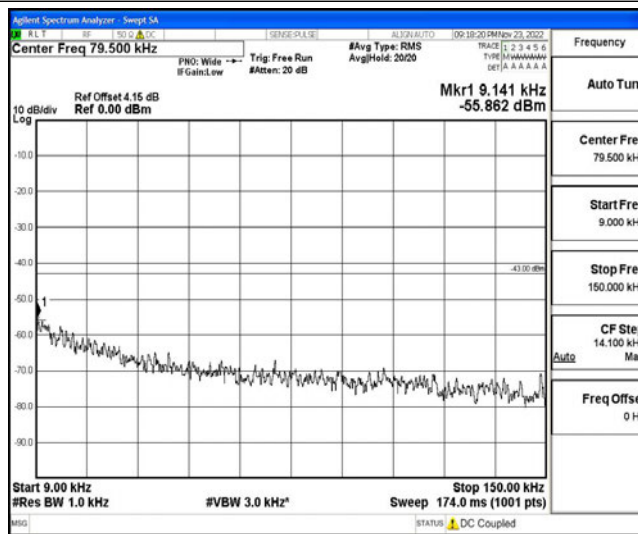

Band4-20MHz-QPSK-20050-1RB#0-Range4:1000~10000MHz

Band4-20MHz-QPSK-20050-1RB#0-Range5:10000~20000MHz

Band4-20MHz-QPSK-20175-1RB#0-Range1:0.009~0.15MHz

Band4-20MHz-QPSK-20175-1RB#0-Range2:0.15~30MHz

Band4-20MHz-QPSK-20175-1RB#0-Range3:30~1000MHz