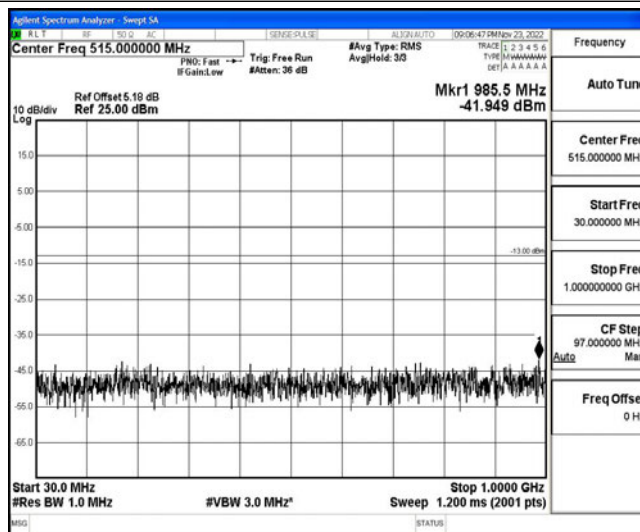

Band4-10MHz-16QAM-20350-1RB#0-Range4:1000~10000MHz

Band4-10MHz-16QAM-20350-1RB#0-Range5:10000~20000MHz

Band4-15MHz-QPSK-20025-1RB#0-Range1:0.009~0.15MHz

Band4-15MHz-QPSK-2025-1RB#0-Range2:0.15~30MHz

Band4-15MHz-QPSK-2025-1RB#0-Range3:30~1000MHz