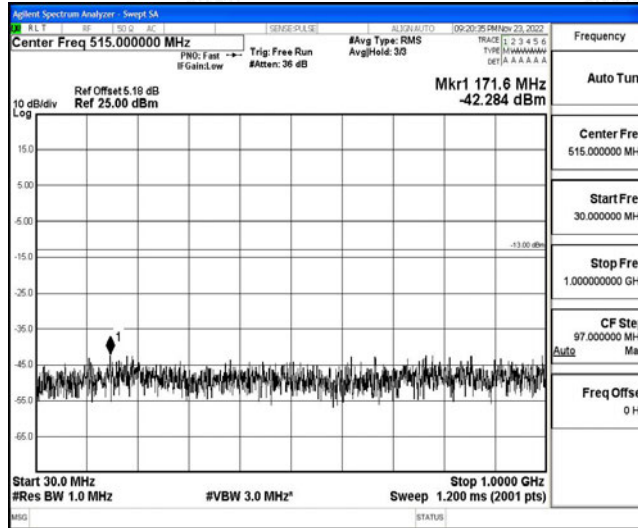

Band4-20MHz-QPSK-20175-1RB#0-Range4:1000~10000MHz

Band4-20MHz-QPSK-20175-1RB#0-Range5:10000~20000MHz

Band4-20MHz-QPSK-20300-1RB#0-Range1:0.009~0.15MHz

Band4-20MHz-QPSK-20300-1RB#0-Range2:0.15~30MHz

Band4-20MHz-QPSK-20300-1RB#0-Range3:30~1000MHz