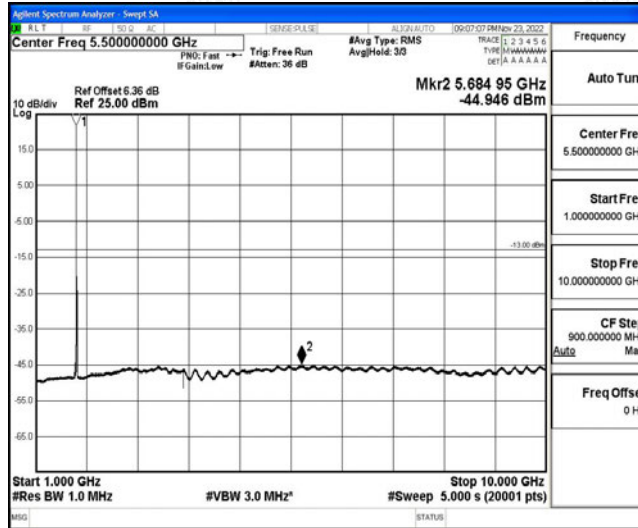

Band4-15MHz-QPSK-2025-1RB#0-Range4:1000~10000MHz

Band4-15MHz-QPSK-20025-1RB#0-Range5:10000~20000MHz