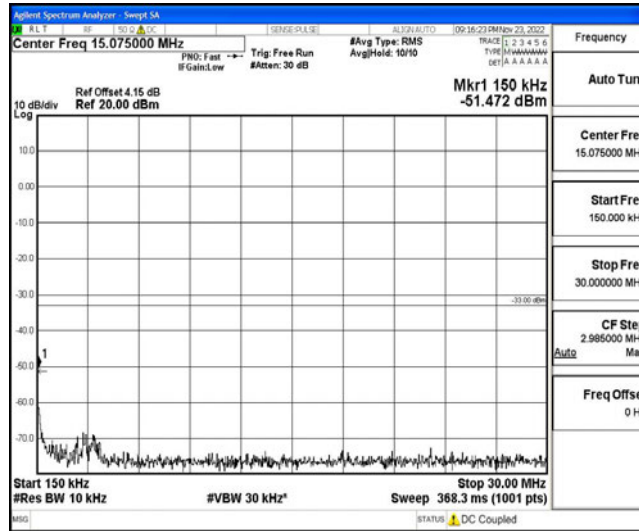

Band4-15MHz-16QAM-20325-1RB#0-Range4:1000~10000MHz

Band4-15MHz-16QAM-20325-1RB#0-Range5:10000~20000MHz

Band4-20MHz-QPSK-20050-1RB#0-Range1:0.009~0.15MHz

Band4-20MHz-QPSK-20050-1RB#0-Range2:0.15~30MHz

Band4-20MHz-QPSK-20050-1RB#0-Range3:30~1000MHz