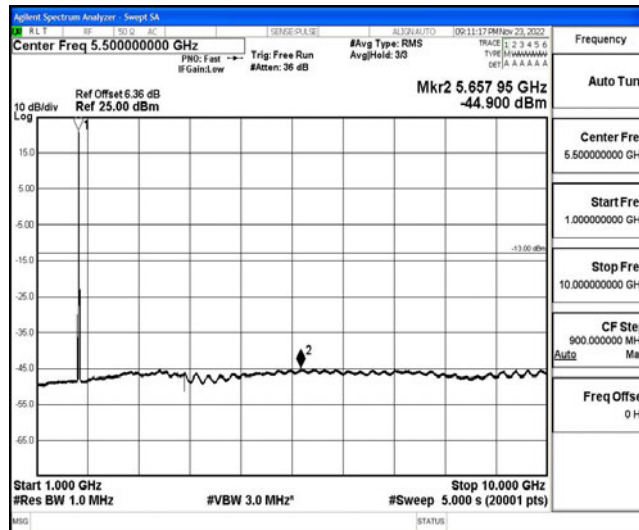

Band4-15MHz-QPSK-20325-1RB#0-Range4:1000~10000MHz

Band4-15MHz-QPSK-20325-1RB#0-Range5:10000~20000MHz