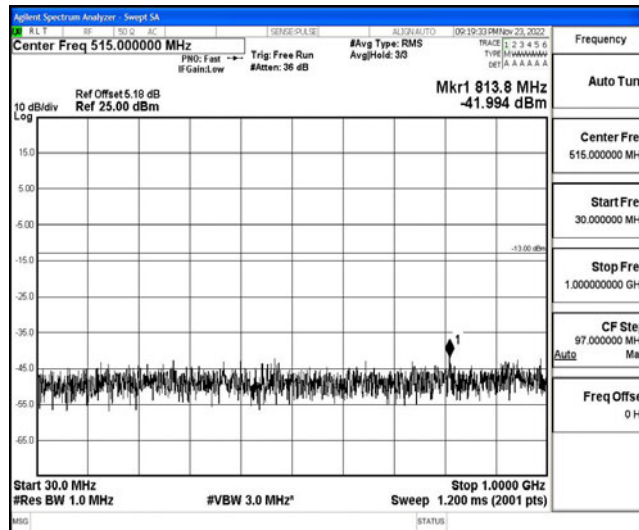

Band4-20MHz-16QAM-20050-1RB#0-Range4:1000~10000MHz

Band4-20MHz-16QAM-20050-1RB#0-Range5:10000~20000MHz

Band4-20MHz-16QAM-20175-1RB#0-Range1:0.009~0.15MHz

Band4-20MHz-16QAM-20175-1RB#0-Range2:0.15~30MHz

Band4-20MHz-16QAM-20175-1RB#0-Range3:30~1000MHz