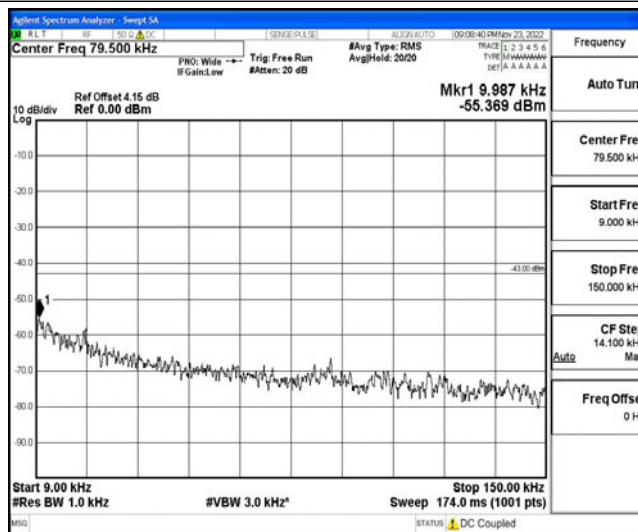

Band4-15MHz-QPSK-2025-1RB#0-Range4:1000~10000MHz

Band4-15MHz-QPSK-20025-1RB#0-Range5:10000~20000MHz

Band4-15MHz-QPSK-20175-1RB#0-Range1:0.009~0.15MHz

Band4-15MHz-QPSK-20175-1RB#0-Range2:0.15~30MHz

Band4-15MHz-QPSK-20175-1RB#0-Range3:30~1000MHz