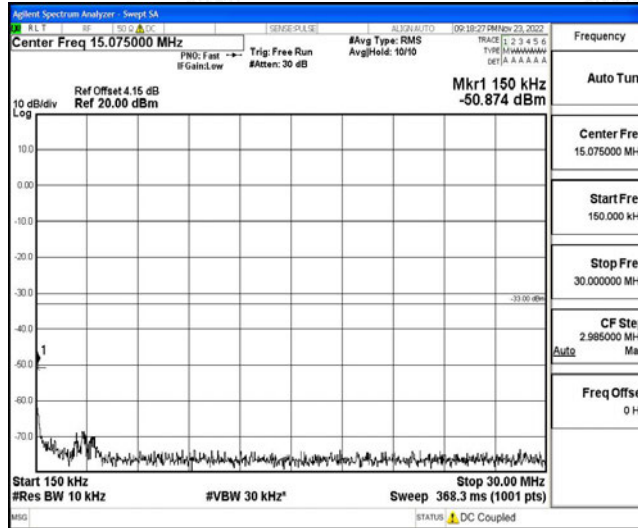

Band4-20MHz-QPSK-20050-1RB#0-Range4:1000~10000MHz

Band4-20MHz-QPSK-20050-1RB#0-Range5:10000~20000MHz

Band4-20MHz-QPSK-20175-1RB#0-Range1:0.009~0.15MHz

Band4-20MHz-QPSK-20175-1RB#0-Range2:0.15~30MHz

Band4-20MHz-QPSK-20175-1RB#0-Range3:30~1000MHz

Band4-20MHz-QPSK-20175-1RB#0-Range4:1000~10000MHz

Band4-20MHz-QPSK-20175-1RB#0-Range5:10000~20000MHz

Band4-20MHz-QPSK-20300-1RB#0-Range1:0.009~0.15MHz

Band4-20MHz-QPSK-20300-1RB#0-Range2:0.15~30MHz

Band4-20MHz-QPSK-20300-1RB#0-Range3:30~1000MHz