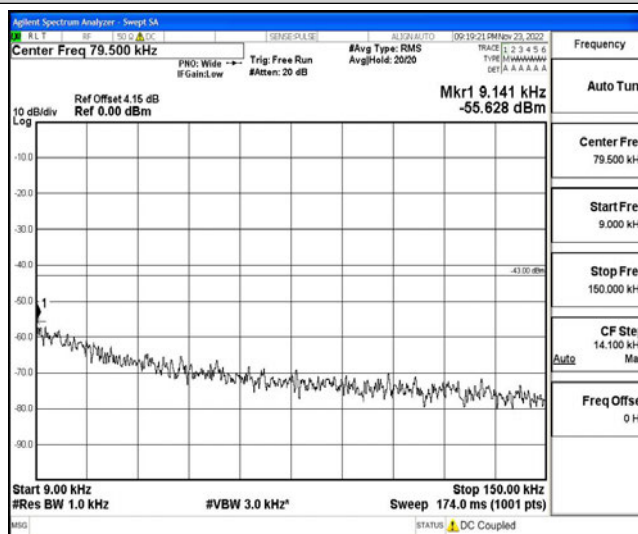

Band4-20MHz-16QAM-20050-1RB#0-Range4:1000~10000MHz

Band4-20MHz-16QAM-20050-1RB#0-Range5:10000~20000MHz

Band4-20MHz-16QAM-20175-1RB#0-Range1:0.009~0.15MHz

Band4-20MHz-16QAM-20175-1RB#0-Range2:0.15~30MHz

Band4-20MHz-16QAM-20175-1RB#0-Range3:30~1000MHz