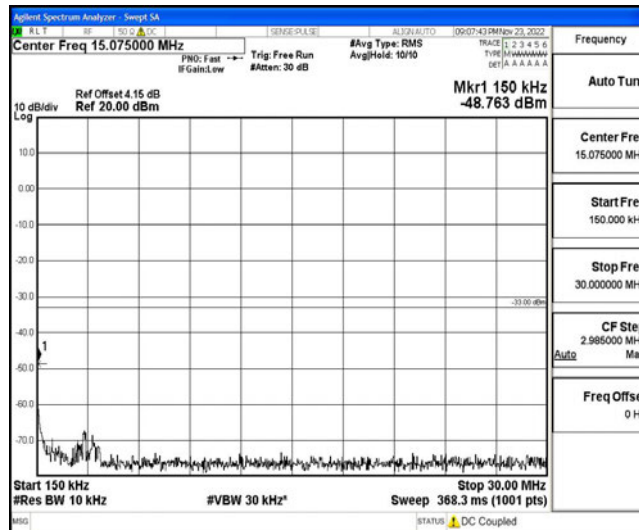

Band4-15MHz-QPSK-20325-1RB#0-Range4:1000~10000MHz

Band4-15MHz-QPSK-20325-1RB#0-Range5:10000~20000MHz

Band4-15MHz-16QAM-20025-1RB#0-Range1:0.009~0.15MHz

Band4-15MHz-16QAM-20025-1RB#0-Range2:0.15~30MHz

Band4-15MHz-16QAM-20025-1RB#0-Range3:30~1000MHz