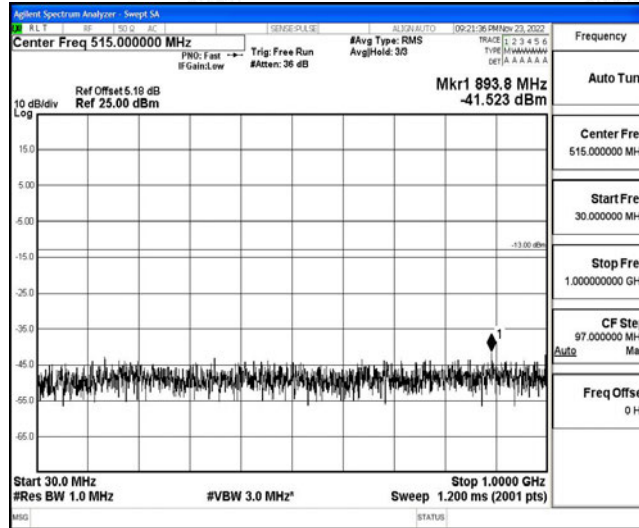

Band4-20MHz-16QAM-20175-1RB#0-Range4:1000~10000MHz

Band4-20MHz-16QAM-20175-1RB#0-Range5:10000~20000MHz

Band4-20MHz-16QAM-20300-1RB#0-Range1:0.009~0.15MHz

Band4-20MHz-16QAM-20300-1RB#0-Range2:0.15~30MHz

Band4-20MHz-16QAM-20300-1RB#0-Range3:30~1000MHz

Band4-20MHz-16QAM-20300-1RB#0-Range4:1000~10000MHz

Band4-20MHz-16QAM-20300-1RB#0-Range5:10000~20000MHz