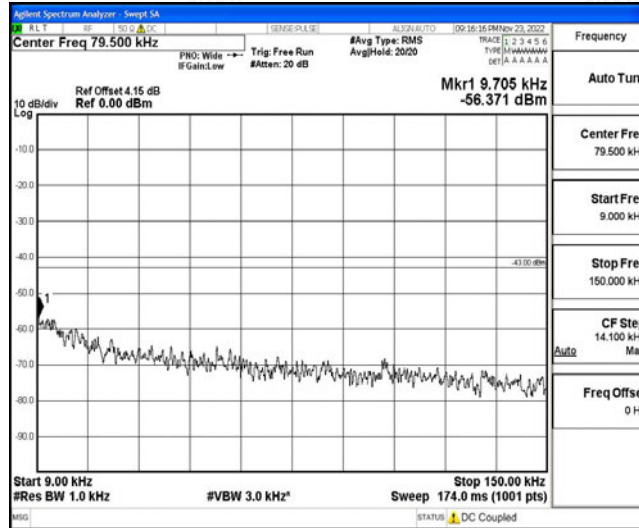

Band4-15MHz-16QAM-20325-1RB#0-Range4:1000~10000MHz

Band4-15MHz-16QAM-20325-1RB#0-Range5:10000~20000MHz

Band4-20MHz-QPSK-20050-1RB#0-Range1:0.009~0.15MHz

Band4-20MHz-QPSK-20050-1RB#0-Range2:0.15~30MHz

Band4-20MHz-QPSK-20050-1RB#0-Range3:30~1000MHz