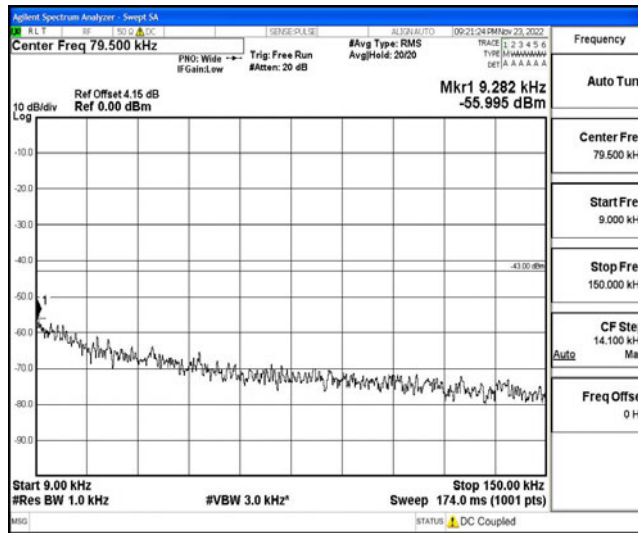

Band4-20MHz-16QAM-20175-1RB#0-Range4:1000~10000MHz

Band4-20MHz-16QAM-20175-1RB#0-Range5:10000~20000MHz

Band4-20MHz-16QAM-20300-1RB#0-Range1:0.009~0.15MHz

Band4-20MHz-16QAM-20300-1RB#0-Range2:0.15~30MHz

Band4-20MHz-16QAM-20300-1RB#0-Range3:30~1000MHz

Band4-20MHz-16QAM-20300-1RB#0-Range4:1000~10000MHz

Band4-20MHz-16QAM-20300-1RB#0-Range5:10000~20000MHz