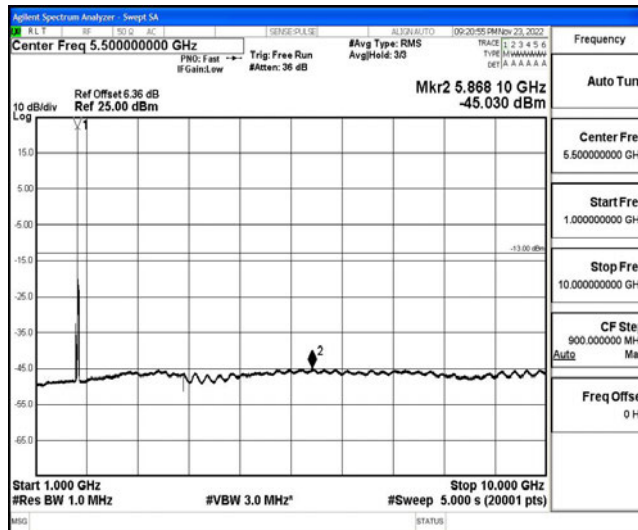

Band4-20MHz-QPSK-20300-1RB#0-Range4:1000~10000MHz

Band4-20MHz-QPSK-20300-1RB#0-Range5:10000~20000MHz