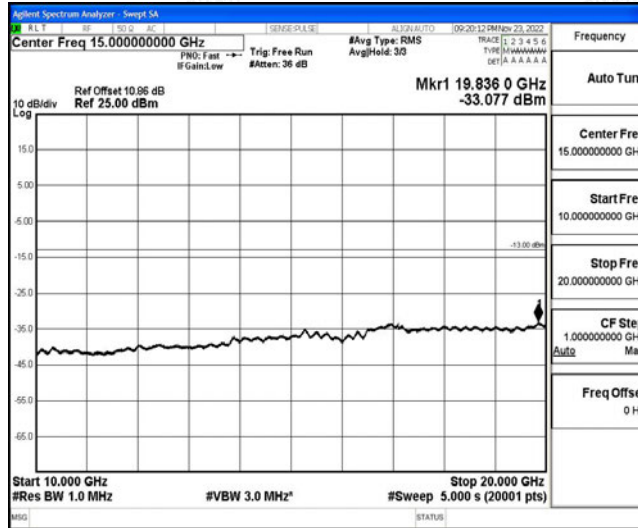

Band4-20MHz-16QAM-20050-1RB#0-Range4:1000~10000MHz

Band4-20MHz-16QAM-20050-1RB#0-Range5:10000~20000MHz

Band4-20MHz-16QAM-20175-1RB#0-Range1:0.009~0.15MHz

Band4-20MHz-16QAM-20175-1RB#0-Range2:0.15~30MHz

Band4-20MHz-16QAM-20175-1RB#0-Range3:30~1000MHz

Band4-20MHz-16QAM-20175-1RB#0-Range4:1000~10000MHz

Band4-20MHz-16QAM-20175-1RB#0-Range5:10000~20000MHz

Band4-20MHz-16QAM-20300-1RB#0-Range1:0.009~0.15MHz

Band4-20MHz-16QAM-20300-1RB#0-Range2:0.15~30MHz

Band4-20MHz-16QAM-20300-1RB#0-Range3:30~1000MHz