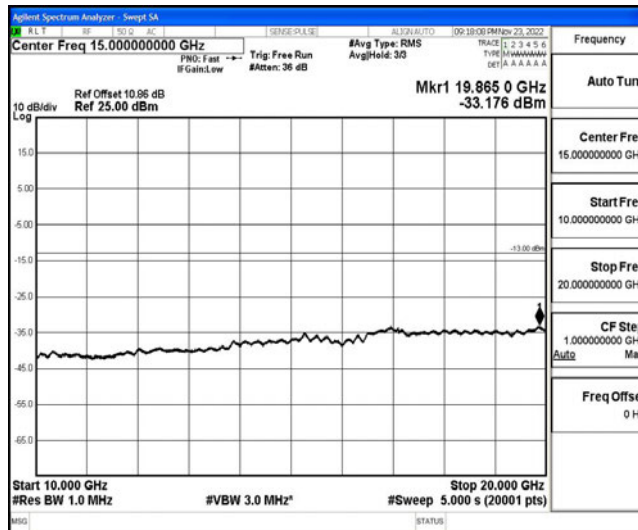

Band4-20MHz-QPSK-20300-1RB#0-Range4:1000~10000MHz

Band4-20MHz-QPSK-20300-1RB#0-Range5:10000~20000MHz

Band4-20MHz-16QAM-20050-1RB#0-Range1:0.009~0.15MHz

Band4-20MHz-16QAM-20050-1RB#0-Range2:0.15~30MHz

Band4-20MHz-16QAM-20050-1RB#0-Range3:30~1000MHz

Band4-20MHz-16QAM-20050-1RB#0-Range4:1000~10000MHz

Band4-20MHz-16QAM-20050-1RB#0-Range5:10000~20000MHz

Band4-20MHz-16QAM-20175-1RB#0-Range1:0.009~0.15MHz

Band4-20MHz-16QAM-20175-1RB#0-Range2:0.15~30MHz

Band4-20MHz-16QAM-20175-1RB#0-Range3:30~1000MHz