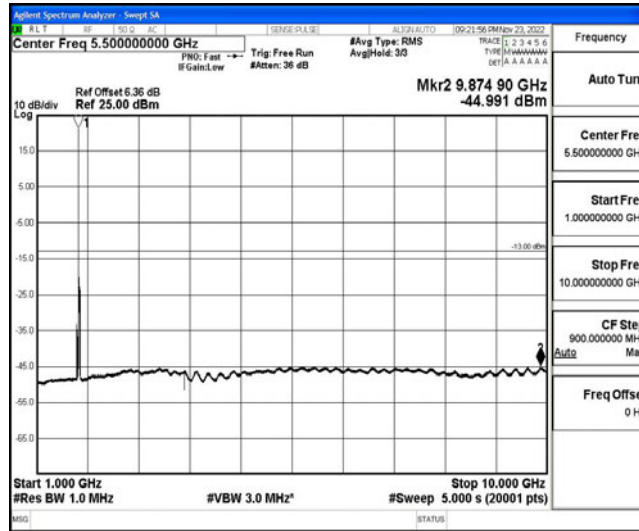

Band4-20MHz-16QAM-20175-1RB#0-Range4:1000~10000MHz

Band4-20MHz-16QAM-20175-1RB#0-Range5:10000~20000MHz

Band4-20MHz-16QAM-20300-1RB#0-Range1:0.009~0.15MHz

Band4-20MHz-16QAM-20300-1RB#0-Range2:0.15~30MHz

Band4-20MHz-16QAM-20300-1RB#0-Range3:30~1000MHz

Band4-20MHz-16QAM-20300-1RB#0-Range4:1000~10000MHz

Band4-20MHz-16QAM-20300-1RB#0-Range5:10000~20000MHz