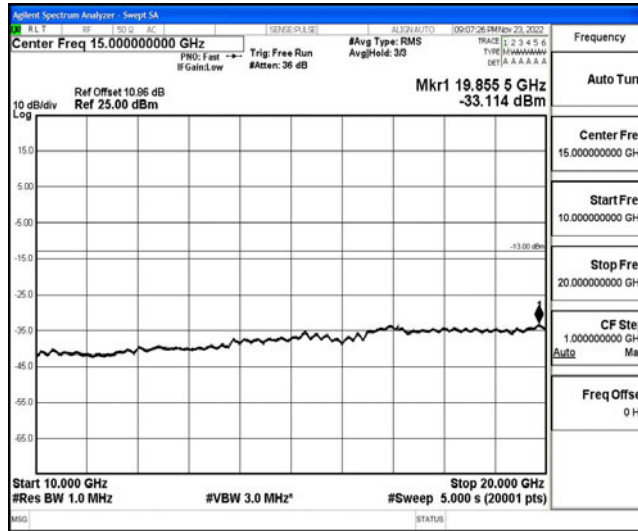

Band4-15MHz-QPSK-20025-1RB#0-Range5:10000~20000MHz

Band4-15MHz-QPSK-20175-1RB#0-Range1:0.009~0.15MHz