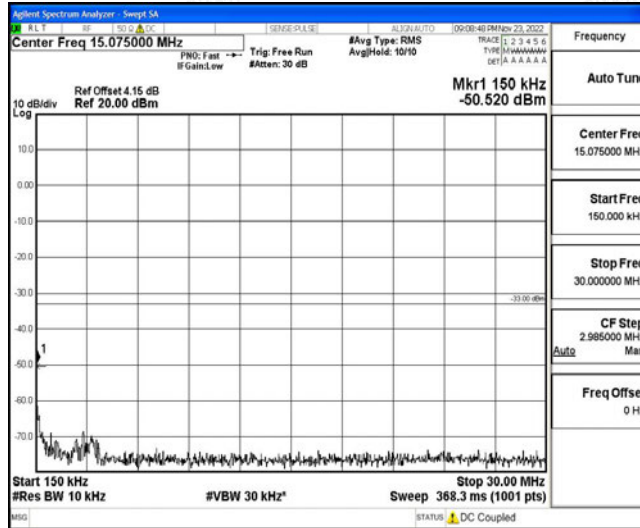

Band4-15MHz-QPSK-2025-1RB#0-Range4:1000~10000MHz

Band4-15MHz-QPSK-20025-1RB#0-Range5:10000~20000MHz

Band4-15MHz-QPSK-20175-1RB#0-Range1:0.009~0.15MHz

Band4-15MHz-QPSK-20175-1RB#0-Range2:0.15~30MHz

Band4-15MHz-QPSK-20175-1RB#0-Range3:30~1000MHz

Band4-15MHz-QPSK-20175-1RB#0-Range4:1000~10000MHz

Band4-15MHz-QPSK-20175-1RB#0-Range5:10000~20000MHz

Band4-15MHz-QPSK-20325-1RB#0-Range1:0.009~0.15MHz

Band4-15MHz-QPSK-20325-1RB#0-Range2:0.15~30MHz

Band4-15MHz-QPSK-20325-1RB#0-Range3:30~1000MHz