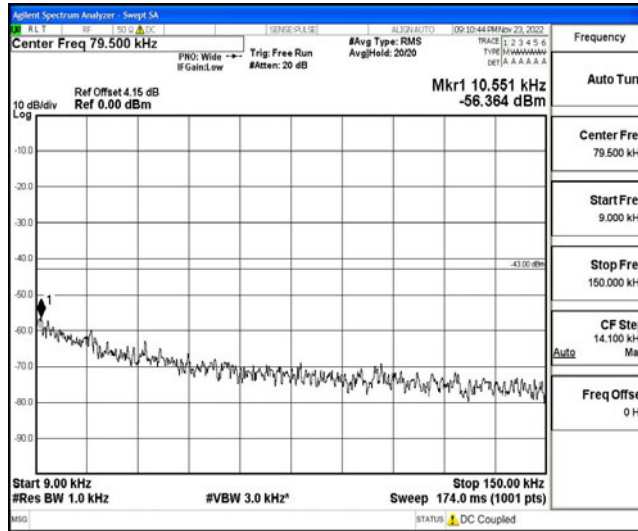

Band4-15MHz-QPSK-20175-1RB#0-Range4:1000~10000MHz

Band4-15MHz-QPSK-20175-1RB#0-Range5:10000~20000MHz

Band4-15MHz-QPSK-20325-1RB#0-Range1:0.009~0.15MHz

Band4-15MHz-QPSK-20325-1RB#0-Range2:0.15~30MHz

Band4-15MHz-QPSK-20325-1RB#0-Range3:30~1000MHz