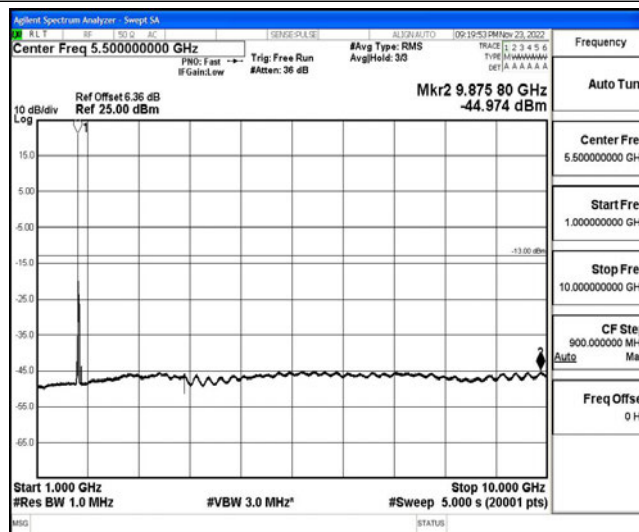

Band4-20MHz-16QAM-20050-1RB#0-Range4:1000~10000MHz

Band4-20MHz-16QAM-20050-1RB#0-Range5:10000~20000MHz

Band4-20MHz-16QAM-20175-1RB#0-Range1:0.009~0.15MHz

Band4-20MHz-16QAM-20175-1RB#0-Range2:0.15~30MHz

Band4-20MHz-16QAM-20175-1RB#0-Range3:30~1000MHz

Band4-20MHz-16QAM-20175-1RB#0-Range4:1000~10000MHz

Band4-20MHz-16QAM-20175-1RB#0-Range5:10000~20000MHz

Band4-20MHz-16QAM-20300-1RB#0-Range1:0.009~0.15MHz

Band4-20MHz-16QAM-20300-1RB#0-Range2:0.15~30MHz

Band4-20MHz-16QAM-20300-1RB#0-Range3:30~1000MHz