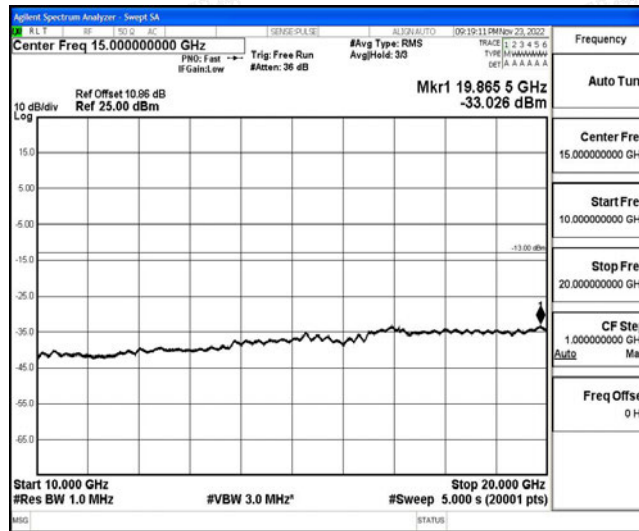

Band4-20MHz-QPSK-20175-1RB#0-Range5:10000~20000MHz

Band4-20MHz-QPSK-20300-1RB#0-Range1:0.009~0.15MHz