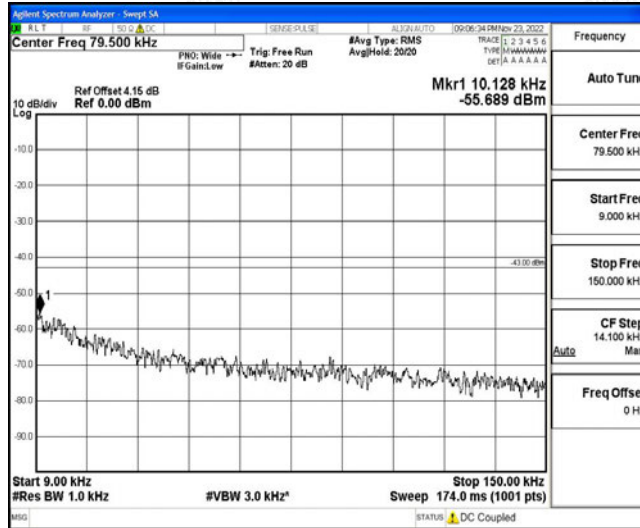

Band4-10MHz-16QAM-20350-1RB#0-Range4:1000~10000MHz

Band4-10MHz-16QAM-20350-1RB#0-Range5:10000~20000MHz

Band4-15MHz-QPSK-20025-1RB#0-Range1:0.009~0.15MHz

Band4-15MHz-QPSK-2025-1RB#0-Range2:0.15~30MHz

Band4-15MHz-QPSK-2025-1RB#0-Range3:30~1000MHz

Band4-15MHz-QPSK-2025-1RB#0-Range4:1000~10000MHz

Band4-15MHz-QPSK-20025-1RB#0-Range5:10000~20000MHz

Band4-15MHz-QPSK-20175-1RB#0-Range1:0.009~0.15MHz

Band4-15MHz-QPSK-20175-1RB#0-Range2:0.15~30MHz

Band4-15MHz-QPSK-20175-1RB#0-Range3:30~1000MHz