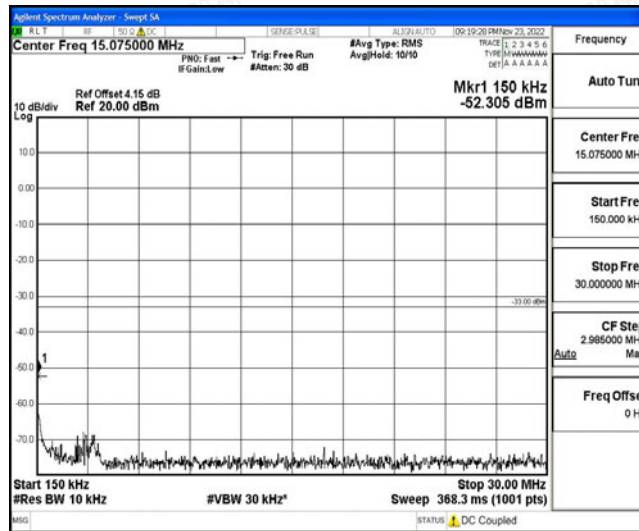

Band4-20MHz-16QAM-20050-1RB#0-Range4:1000~10000MHz

Band4-20MHz-16QAM-20050-1RB#0-Range5:10000~20000MHz

Band4-20MHz-16QAM-20175-1RB#0-Range1:0.009~0.15MHz

Band4-20MHz-16QAM-20175-1RB#0-Range2:0.15~30MHz

Band4-20MHz-16QAM-20175-1RB#0-Range3:30~1000MHz

Band4-20MHz-16QAM-20175-1RB#0-Range4:1000~10000MHz

Band4-20MHz-16QAM-20175-1RB#0-Range5:10000~20000MHz

Band4-20MHz-16QAM-20300-1RB#0-Range1:0.009~0.15MHz

Band4-20MHz-16QAM-20300-1RB#0-Range2:0.15~30MHz

Band4-20MHz-16QAM-20300-1RB#0-Range3:30~1000MHz