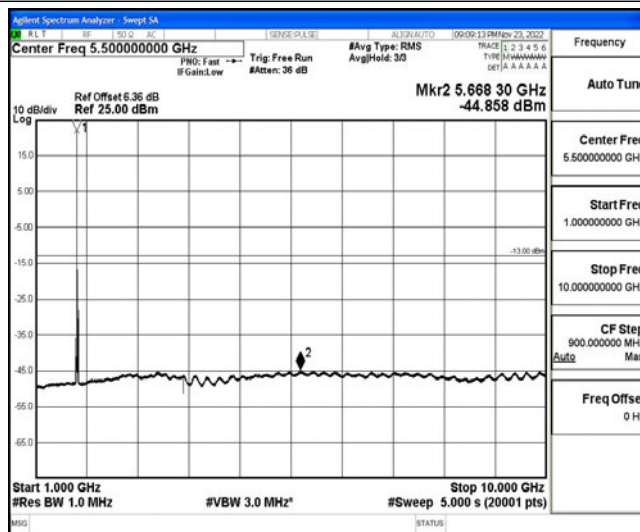

Band4-15MHz-QPSK-20175-1RB#0-Range4:1000~10000MHz

Band4-15MHz-QPSK-20175-1RB#0-Range5:10000~20000MHz