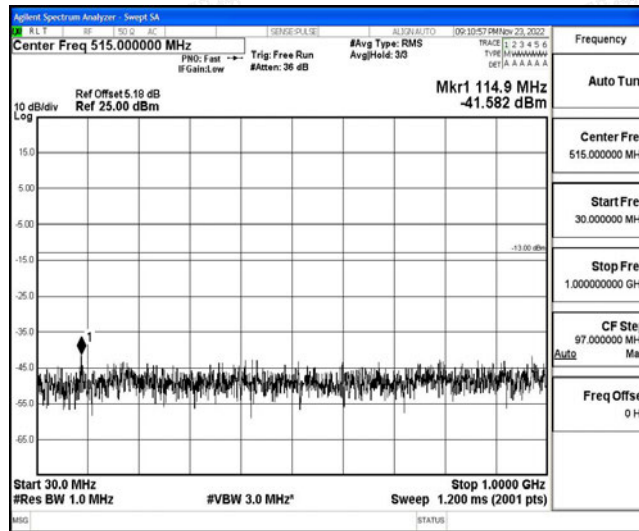

Band4-15MHz-QPSK-20175-1RB#0-Range4:1000~10000MHz

Band4-15MHz-QPSK-20175-1RB#0-Range5:10000~20000MHz

Band4-15MHz-QPSK-20325-1RB#0-Range1:0.009~0.15MHz

Band4-15MHz-QPSK-20325-1RB#0-Range2:0.15~30MHz

Band4-15MHz-QPSK-20325-1RB#0-Range3:30~1000MHz