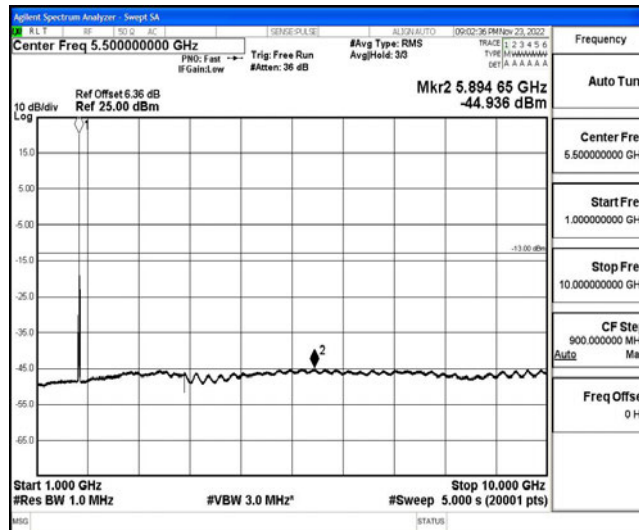

Band4-10MHz-16QAM-20350-1RB#0-Range4:1000~10000MHz

Band4-10MHz-16QAM-20350-1RB#0-Range5:10000~20000MHz

Band4-15MHz-QPSK-20025-1RB#0-Range1:0.009~0.15MHz

Band4-15MHz-QPSK-2025-1RB#0-Range2:0.15~30MHz

Band4-15MHz-QPSK-2025-1RB#0-Range3:30~1000MHz