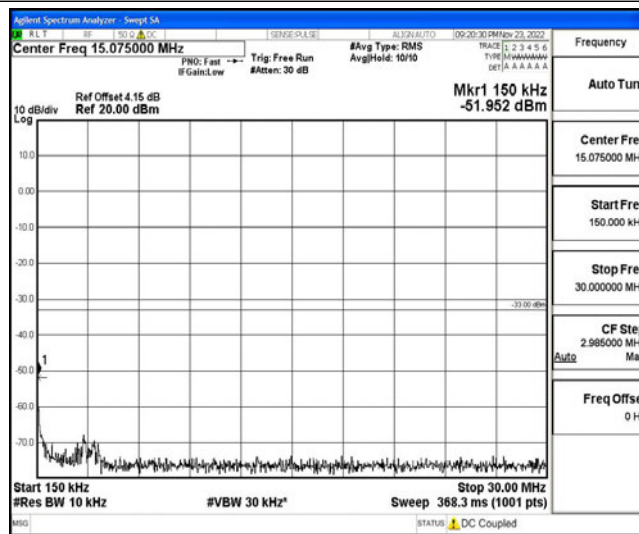

Band4-20MHz-QPSK-20175-1RB#0-Range4:1000~10000MHz

Band4-20MHz-QPSK-20175-1RB#0-Range5:10000~20000MHz

Band4-20MHz-QPSK-20300-1RB#0-Range1:0.009~0.15MHz

Band4-20MHz-QPSK-20300-1RB#0-Range2:0.15~30MHz

Band4-20MHz-QPSK-20300-1RB#0-Range3:30~1000MHz