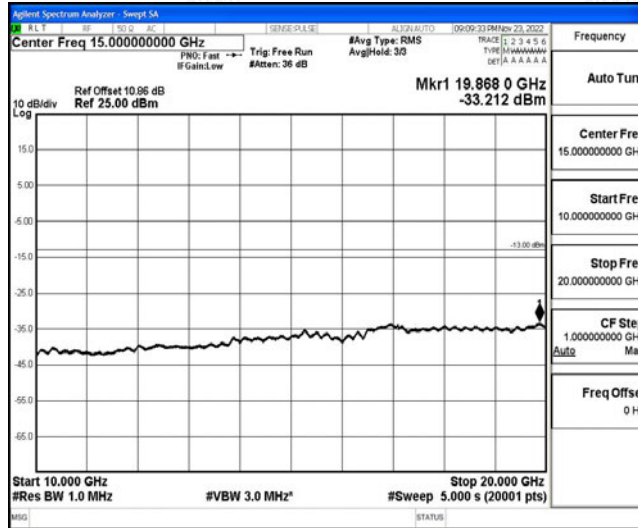

Band4-15MHz-QPSK-2025-1RB#0-Range4:1000~10000MHz

Band4-15MHz-QPSK-20025-1RB#0-Range5:10000~20000MHz

Band4-15MHz-QPSK-20175-1RB#0-Range1:0.009~0.15MHz

Band4-15MHz-QPSK-20175-1RB#0-Range2:0.15~30MHz

Band4-15MHz-QPSK-20175-1RB#0-Range3:30~1000MHz

Band4-15MHz-QPSK-20175-1RB#0-Range4:1000~10000MHz

Band4-15MHz-QPSK-20175-1RB#0-Range5:10000~20000MHz

Band4-15MHz-QPSK-20325-1RB#0-Range1:0.009~0.15MHz

Band4-15MHz-QPSK-20325-1RB#0-Range2:0.15~30MHz

Band4-15MHz-QPSK-20325-1RB#0-Range3:30~1000MHz