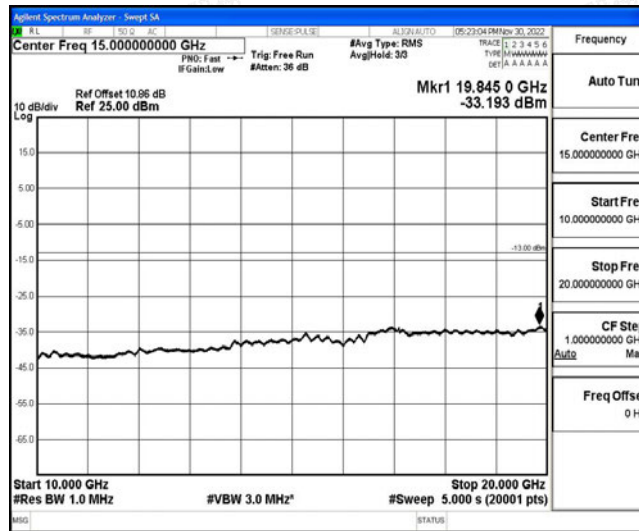

Band4-3MHz-QPSK-20175-1RB#0-Range1:0.009~0.15MHz

Band4-3MHz-QPSK-20175-1RB#0-Range2:0.15~30MHz

Band4-3MHz-QPSK-20175-1RB#0-Range3:30~1000MHz

Band4-3MHz-QPSK-20175-1RB#0-Range4:1000~10000MHz

Band4-3MHz-QPSK-20175-1RB#0-Range5:10000~20000MHz