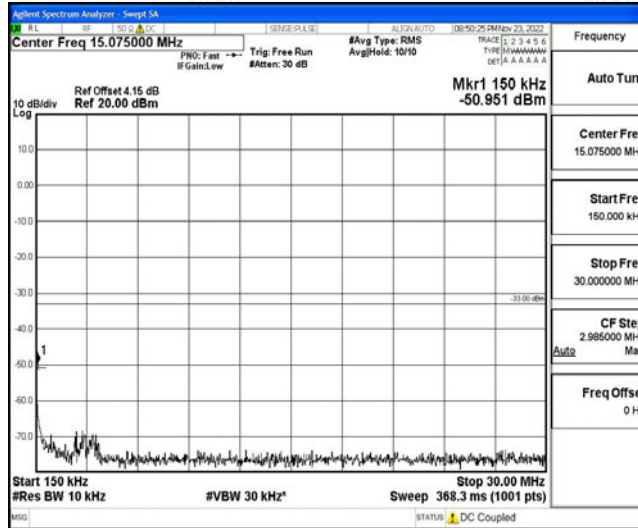

Band4-5MHz-16QAM-20175-1RB#0-Range2:0.15~30MHz

Band4-5MHz-16QAM-20175-1RB#0-Range3:30~1000MHz