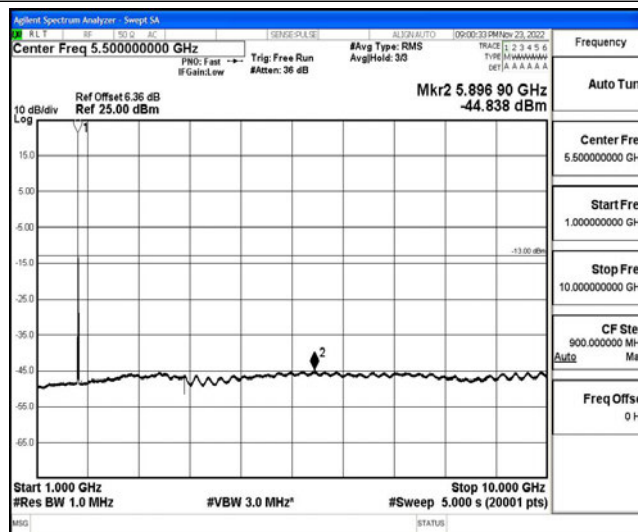

Band4-10MHz-16QAM-20175-1RB#0-Range1:0.009~0.15MHz

Band4-10MHz-16QAM-20175-1RB#0-Range2:0.15~30MHz

Band4-10MHz-16QAM-20175-1RB#0-Range3:30~1000MHz

Band4-10MHz-16QAM-20175-1RB#0-Range4:1000~10000MHz

Band4-10MHz-16QAM-20175-1RB#0-Range5:10000~20000MHz