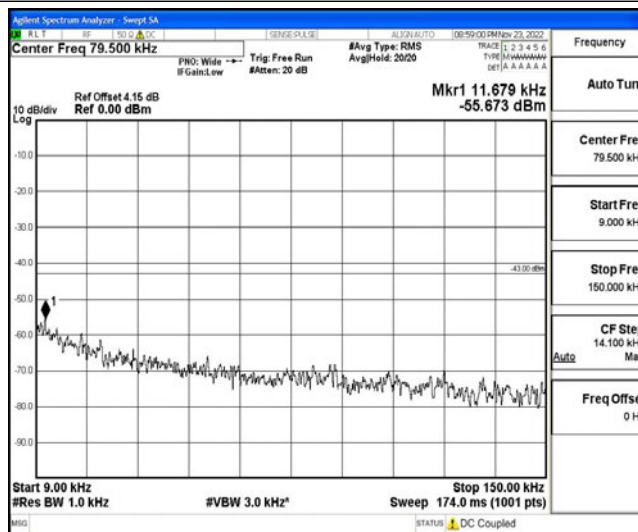

Band4-10MHz-QPSK-20175-1RB#0-Range1:0.009~0.15MHz

Band4-10MHz-QPSK-20175-1RB#0-Range2:0.15~30MHz