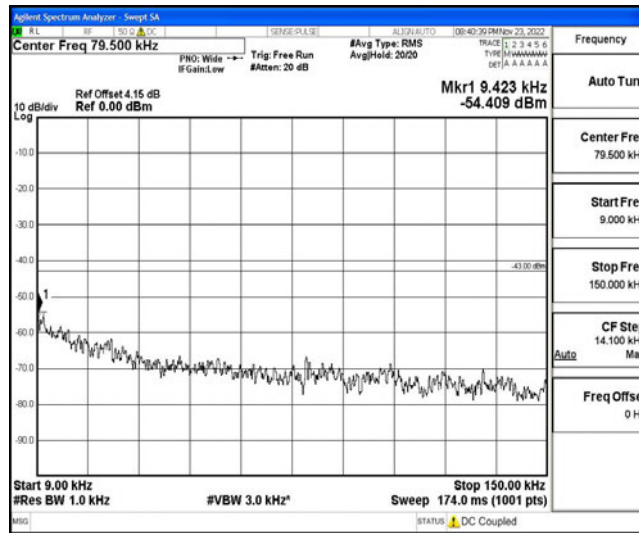

Band4-3MHz-QPSK-20385-1RB#0-Range1:0.009~0.15MHz

Band4-3MHz-QPSK-20385-1RB#0-Range2:0.15~30MHz