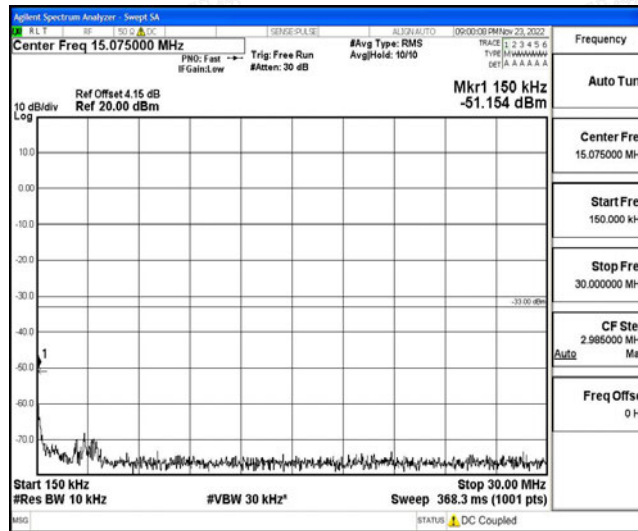

Band4-10MHz-16QAM-20175-1RB#0-Range2:0.15~30MHz

Band4-10MHz-16QAM-20175-1RB#0-Range3:30~1000MHz