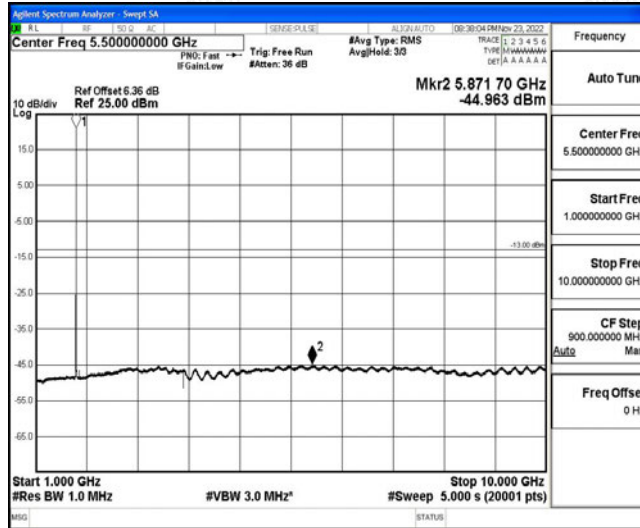

Band4-3MHz-16QAM-19965-1RB#0-Range1:0.009~0.15MHz

Band4-3MHz-16QAM-19965-1RB#0-Range2:0.15~30MHz

Band4-3MHz-16QAM-19965-1RB#0-Range3:30~1000MHz

Band4-3MHz-16QAM-19965-1RB#0-Range4:1000~10000MHz

Band4-3MHz-16QAM-19965-1RB#0-Range5:10000~20000MHz