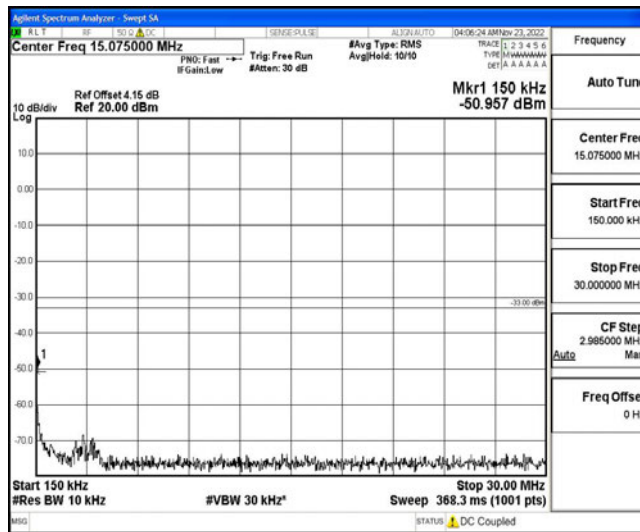

Band4-1.4MHz-QPSK-20393-1RB#0-Range1:0.009~0.15MHz

Band4-1.4MHz-QPSK-20393-1RB#0-Range2:0.15~30MHz

Band4-1.4MHz-QPSK-20393-1RB#0-Range3:30~1000MHz

Band4-1.4MHz-QPSK-20393-1RB#0-Range4:1000~10000MHz

Band4-1.4MHz-QPSK-20393-1RB#0-Range5:10000~20000MHz