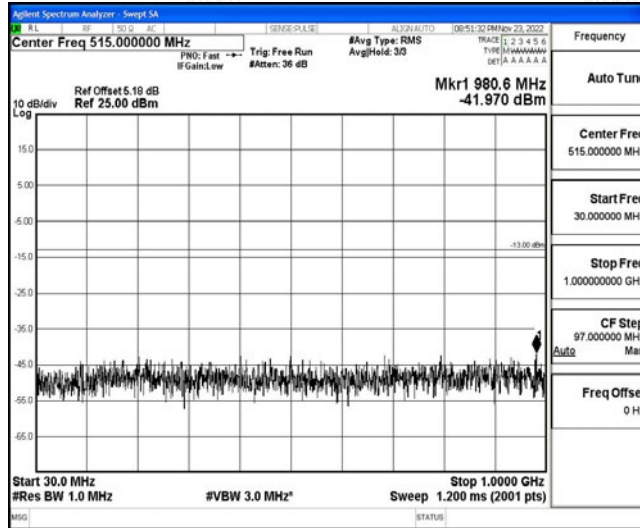

Band4-5MHz-QPSK-20375-1RB#0-Range1:0.009~0.15MHz

Band4-5MHz-QPSK-20375-1RB#0-Range2:0.15~30MHz

Band4-5MHz-QPSK-20375-1RB#0-Range3:30~1000MHz

Band4-5MHz-QPSK-20375-1RB#0-Range4:1000~10000MHz

Band4-5MHz-QPSK-20375-1RB#0-Range5:10000~20000MHz