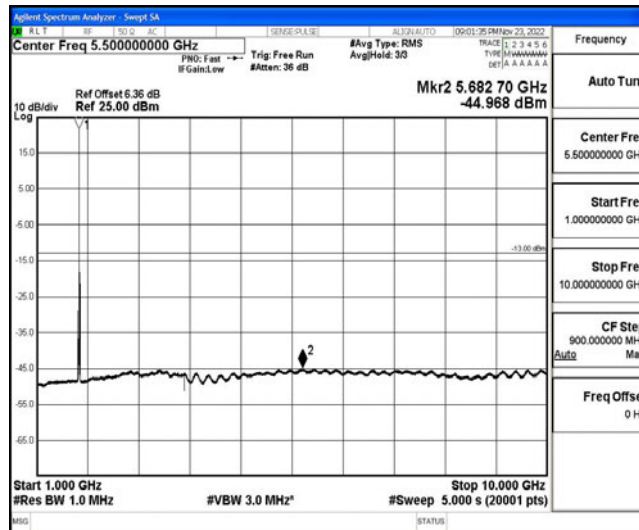

Band4-10MHz-QPSK-20350-1RB#0-Range1:0.009~0.15MHz

Band4-10MHz-QPSK-20350-1RB#0-Range2:0.15~30MHz

Band4-10MHz-QPSK-20350-1RB#0-Range3:30~1000MHz

Band4-10MHz-QPSK-20350-1RB#0-Range4:1000~10000MHz

Band4-10MHz-QPSK-20350-1RB#0-Range5:10000~20000MHz

Band4-10MHz-16QAM-20000-1RB#0-Range1:0.009~0.15MHz

Band4-10MHz-16QAM-20000-1RB#0-Range2:0.15~30MHz

Band4-10MHz-16QAM-20000-1RB#0-Range3:30~1000MHz

Band4-10MHz-16QAM-20000-1RB#0-Range4:1000~10000MHz

Band4-10MHz-16QAM-20000-1RB#0-Range5:10000~20000MHz