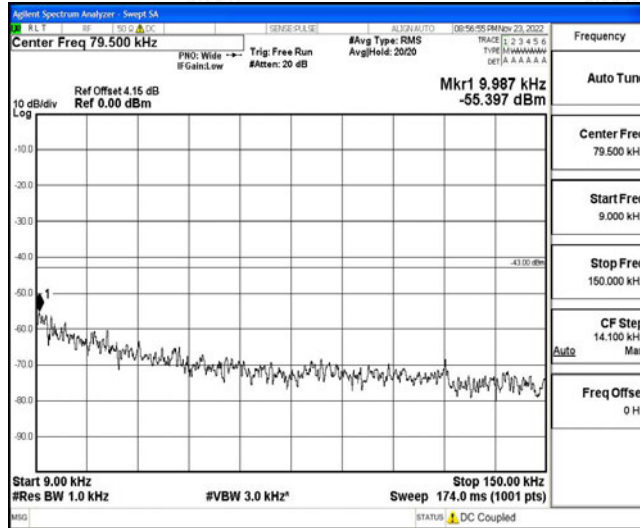

Band4-10MHz-QPSK-20000-1RB#0-Range1:0.009~0.15MHz

Band4-10MHz-QPSK-20000-1RB#0-Range2:0.15~30MHz