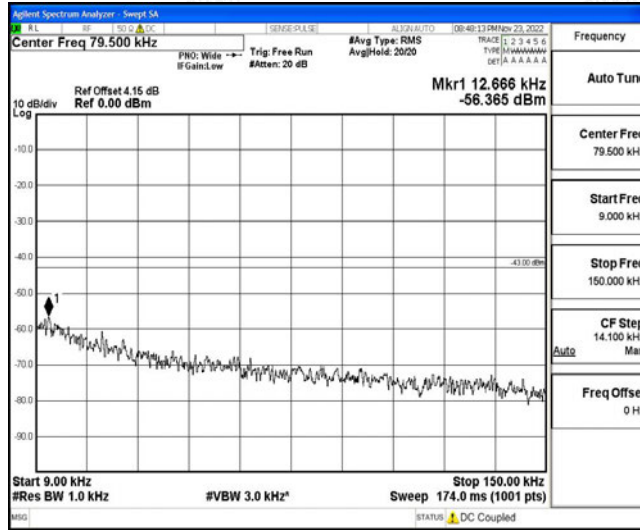

Band4-5MHz-16QAM-19975-1RB#0-Range1:0.009~0.15MHz

Band4-5MHz-16QAM-19975-1RB#0-Range2:0.15~30MHz