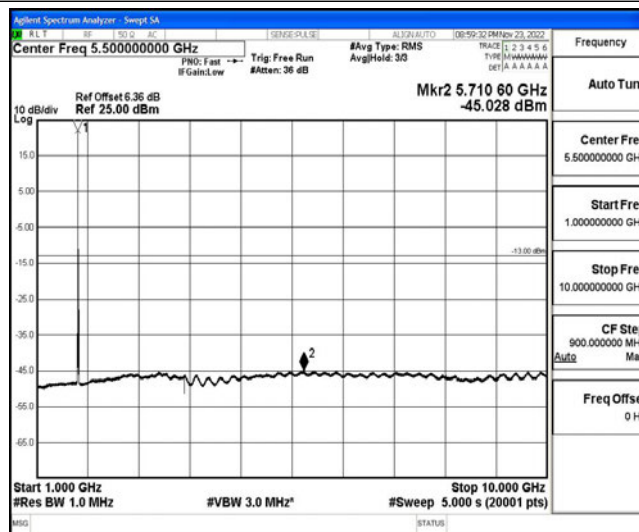

Band4-10MHz-QPSK-20175-1RB#0-Range1:0.009~0.15MHz

Band4-10MHz-QPSK-20175-1RB#0-Range2:0.15~30MHz

Band4-10MHz-QPSK-20175-1RB#0-Range3:30~1000MHz

Band4-10MHz-QPSK-20175-1RB#0-Range4:1000~10000MHz

Band4-10MHz-QPSK-20175-1RB#0-Range5:10000~20000MHz