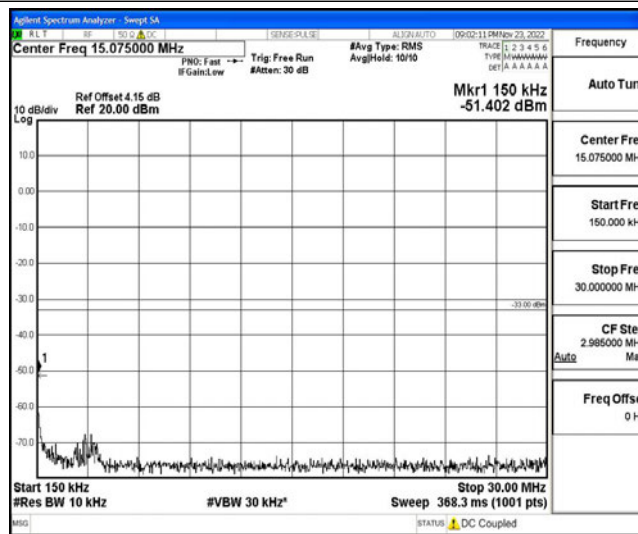

Band4-10MHz-16QAM-20350-1RB#0-Range2:0.15~30MHz

Band4-10MHz-16QAM-20350-1RB#0-Range3:30~1000MHz