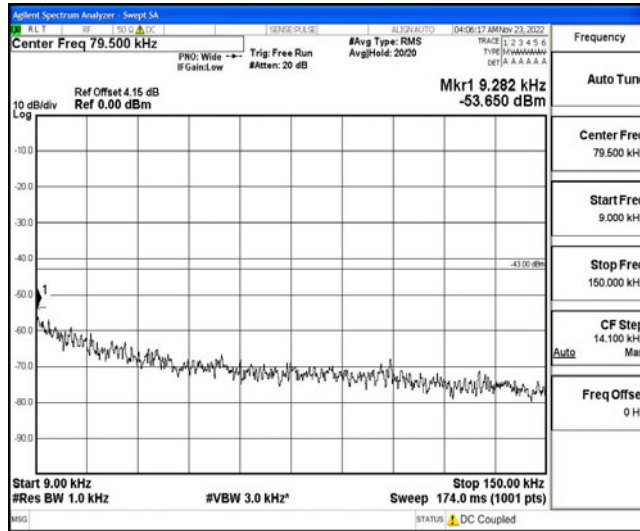

Band4-1.4MHz-QPSK-20393-1RB#0-Range1:0.009~0.15MHz

Band4-1.4MHz-QPSK-20393-1RB#0-Range2:0.15~30MHz

Band4-1.4MHz-QPSK-20393-1RB#0-Range3:30~1000MHz

Band4-1.4MHz-QPSK-20393-1RB#0-Range4:1000~10000MHz

Band4-1.4MHz-QPSK-20393-1RB#0-Range5:10000~20000MHz