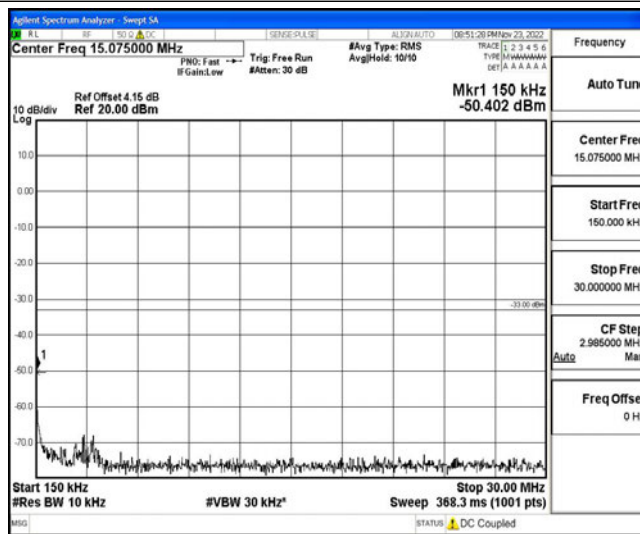

Band4-5MHz-QPSK-20375-1RB#0-Range2:0.15~30MHz

Band4-5MHz-QPSK-20375-1RB#0-Range3:30~1000MHz