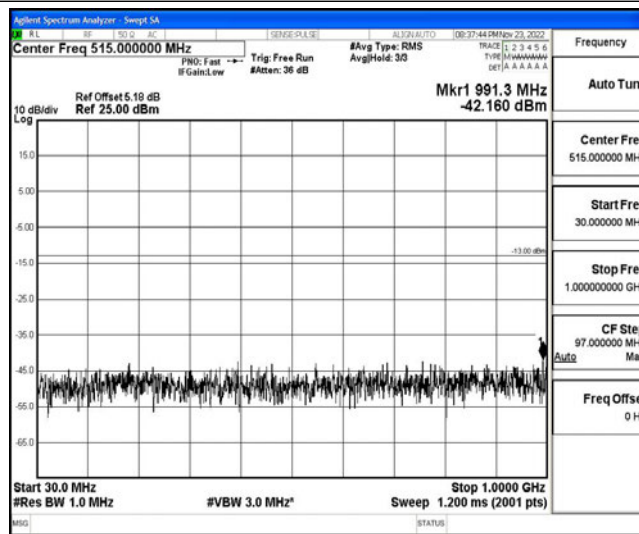

Band4-3MHz-16QAM-19965-1RB#0-Range1:0.009~0.15MHz

Band4-3MHz-16QAM-19965-1RB#0-Range2:0.15~30MHz

Band4-3MHz-16QAM-19965-1RB#0-Range3:30~1000MHz

Band4-3MHz-16QAM-19965-1RB#0-Range4:1000~10000MHz

Band4-3MHz-16QAM-19965-1RB#0-Range5:10000~20000MHz