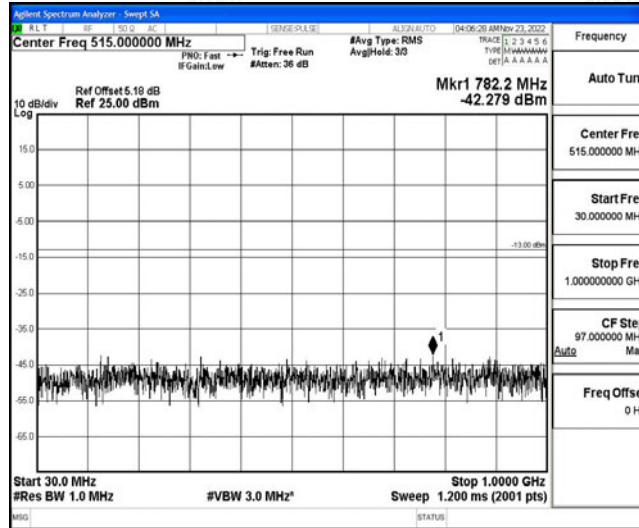

Band4-1.4MHz-QPSK-20393-1RB#0-Range1:0.009~0.15MHz

Band4-1.4MHz-QPSK-20393-1RB#0-Range2:0.15~30MHz

Band4-1.4MHz-QPSK-20393-1RB#0-Range3:30~1000MHz

Band4-1.4MHz-QPSK-20393-1RB#0-Range4:1000~10000MHz

Band4-1.4MHz-QPSK-20393-1RB#0-Range5:10000~20000MHz