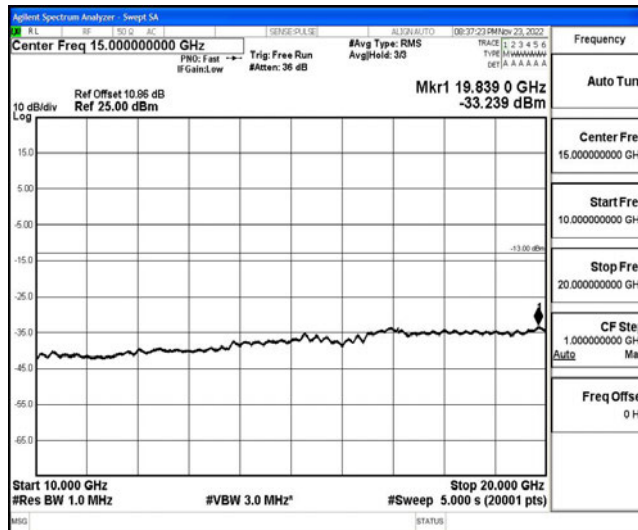

Band4-3MHz-QPSK-19965-1RB#0-Range1:0.009~0.15MHz

Band4-3MHz-QPSK-19965-1RB#0-Range2:0.15~30MHz

Band4-3MHz-QPSK-19965-1RB#0-Range3:30~1000MHz

Band4-3MHz-QPSK-19965-1RB#0-Range4:1000~10000MHz

Band4-3MHz-QPSK-19965-1RB#0-Range5:10000~20000MHz