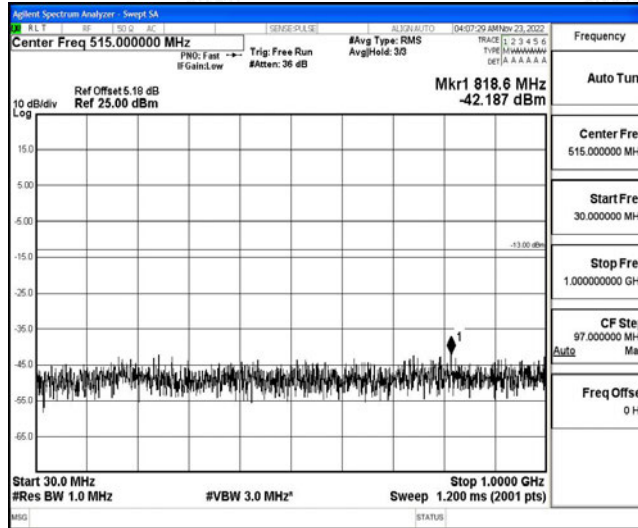

Band4-1.4MHz-16QAM-20393-1RB#0-Range1:0.009~0.15MHz

Band4-1.4MHz-16QAM-20393-1RB#0-Range2:0.15~30MHz

Band4-1.4MHz-16QAM-20393-1RB#0-Range3:30~1000MHz

Band4-1.4MHz-16QAM-20393-1RB#0-Range4:1000~10000MHz

Band4-1.4MHz-16QAM-20393-1RB#0-Range5:10000~20000MHz