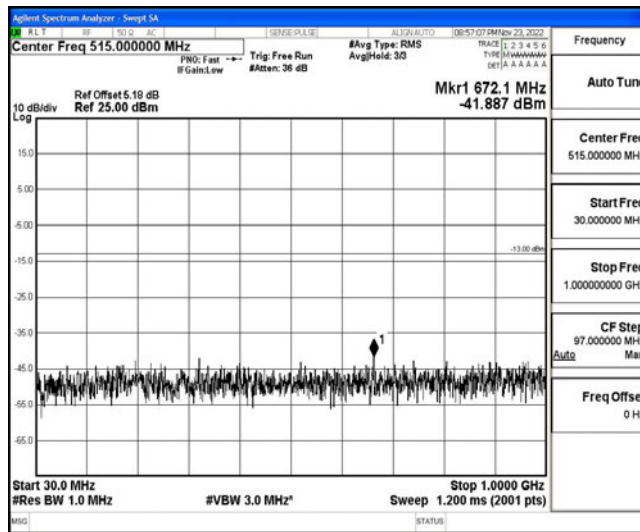

Band4-10MHz-QPSK-20000-1RB#0-Range1:0.009~0.15MHz

Band4-10MHz-QPSK-20000-1RB#0-Range2:0.15~30MHz

Band4-10MHz-QPSK-20000-1RB#0-Range3:30~1000MHz

Band4-10MHz-QPSK-20000-1RB#0-Range4:1000~10000MHz

Band4-10MHz-QPSK-2000-1RB#0-Range5:10000~20000MHz