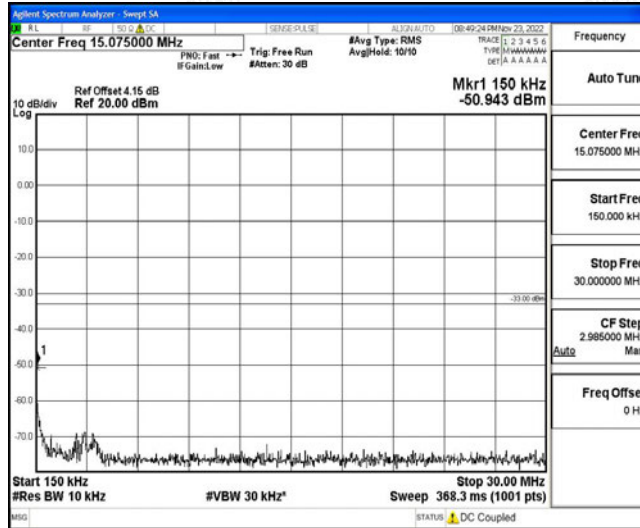

Band4-5MHz-QPSK-20175-1RB#0-Range2:0.15~30MHz

Band4-5MHz-QPSK-20175-1RB#0-Range3:30~1000MHz