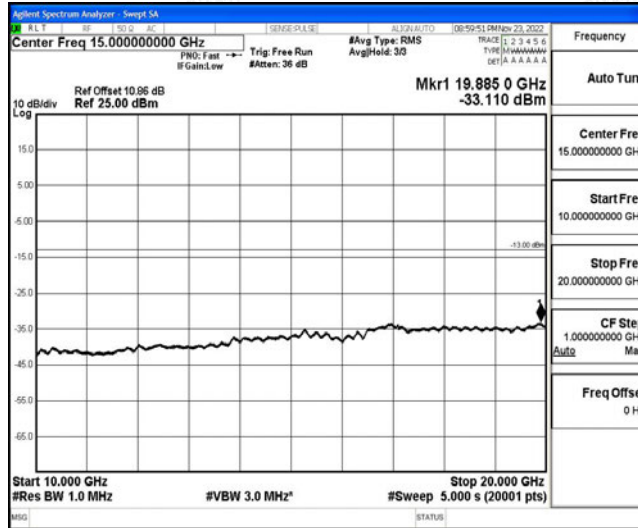

Band4-10MHz-QPSK-20175-1RB#0-Range1:0.009~0.15MHz

Band4-10MHz-QPSK-20175-1RB#0-Range2:0.15~30MHz

Band4-10MHz-QPSK-20175-1RB#0-Range3:30~1000MHz

Band4-10MHz-QPSK-20175-1RB#0-Range4:1000~10000MHz

Band4-10MHz-QPSK-20175-1RB#0-Range5:10000~20000MHz