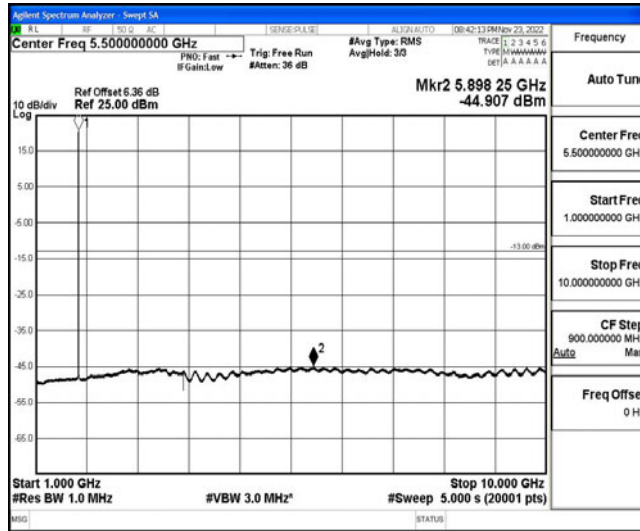

Band4-3MHz-16QAM-20385-1RB#0-Range1:0.009~0.15MHz

Band4-3MHz-16QAM-20385-1RB#0-Range2:0.15~30MHz

Band4-3MHz-16QAM-20385-1RB#0-Range3:30~1000MHz

Band4-3MHz-16QAM-20385-1RB#0-Range4:1000~10000MHz

Band4-3MHz-16QAM-20385-1RB#0-Range5:10000~20000MHz