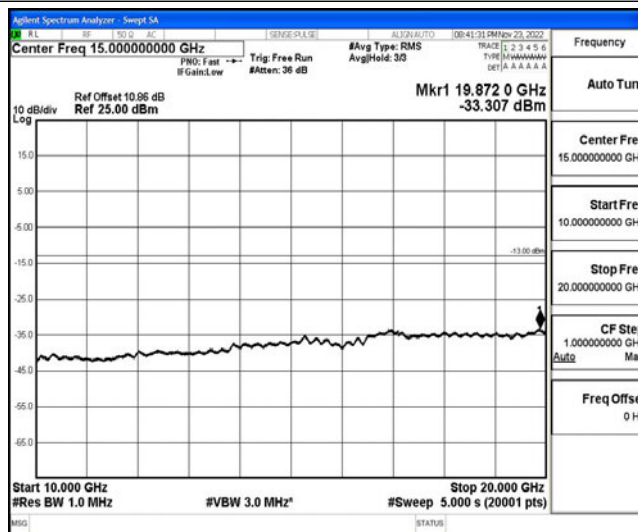

Band4-3MHz-QPSK-20385-1RB#0-Range1:0.009~0.15MHz

Band4-3MHz-QPSK-20385-1RB#0-Range2:0.15~30MHz

Band4-3MHz-QPSK-20385-1RB#0-Range3:30~1000MHz

Band4-3MHz-QPSK-20385-1RB#0-Range4:1000~10000MHz

Band4-3MHz-QPSK-20385-1RB#0-Range5:10000~20000MHz