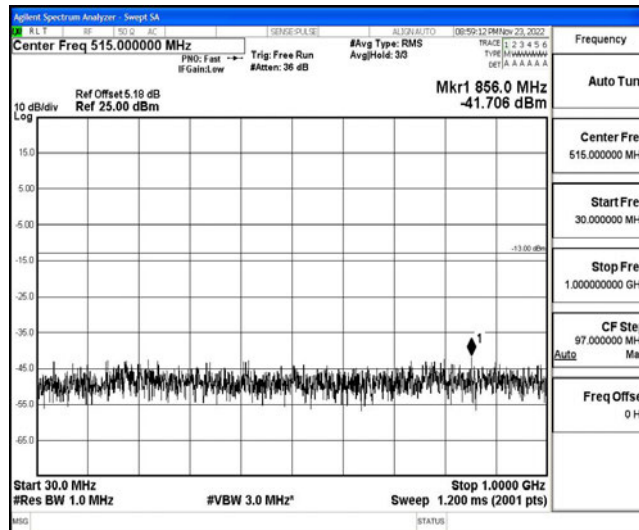

Band4-10MHz-QPSK-20175-1RB#0-Range1:0.009~0.15MHz

Band4-10MHz-QPSK-20175-1RB#0-Range2:0.15~30MHz

Band4-10MHz-QPSK-20175-1RB#0-Range3:30~1000MHz

Band4-10MHz-QPSK-20175-1RB#0-Range4:1000~10000MHz

Band4-10MHz-QPSK-20175-1RB#0-Range5:10000~20000MHz