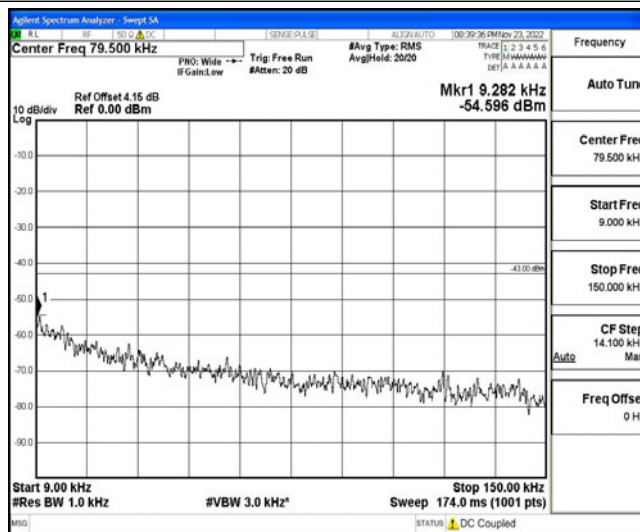

Band4-3MHz-16QAM-20175-1RB#0-Range1:0.009~0.15MHz

Band4-3MHz-16QAM-20175-1RB#0-Range2:0.15~30MHz