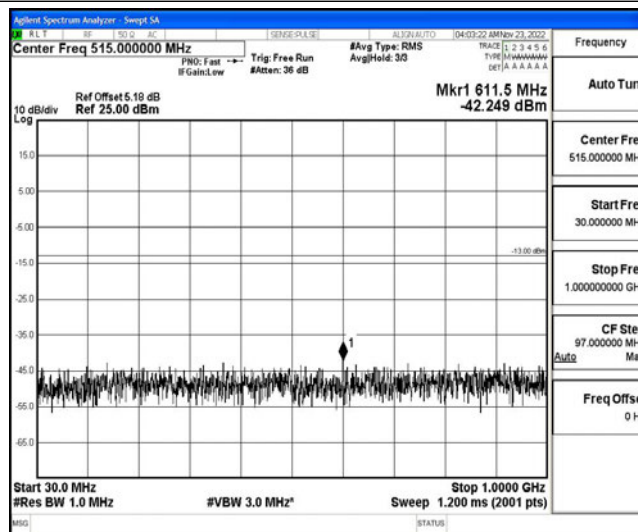

Band4-1.4MHz-16QAM-19957-1RB#0-Range1:0.009~0.15MHz

Band4-1.4MHz-16QAM-19957-1RB#0-Range2:0.15~30MHz

Band4-1.4MHz-16QAM-19957-1RB#0-Range3:30~1000MHz

Band4-1.4MHz-16QAM-19957-1RB#0-Range4:1000~10000MHz

Band4-1.4MHz-16QAM-19957-1RB#0-Range5:1000~2000MHz