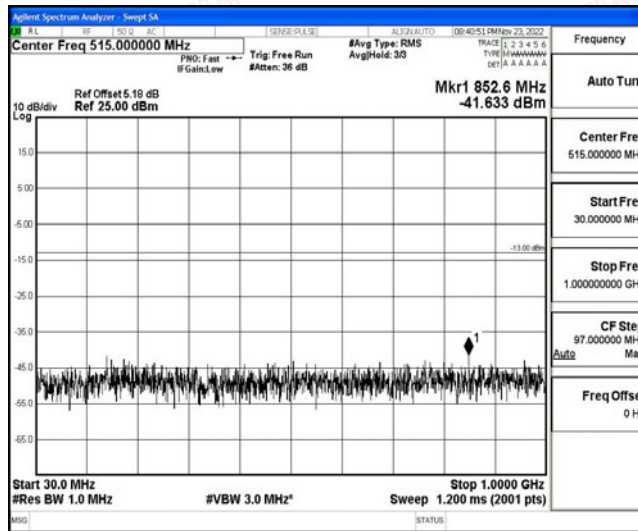

Band4-3MHz-QPSK-20385-1RB#0-Range1:0.009~0.15MHz

Band4-3MHz-QPSK-20385-1RB#0-Range2:0.15~30MHz

Band4-3MHz-QPSK-20385-1RB#0-Range3:30~1000MHz

Band4-3MHz-QPSK-20385-1RB#0-Range4:1000~10000MHz

Band4-3MHz-QPSK-20385-1RB#0-Range5:10000~20000MHz