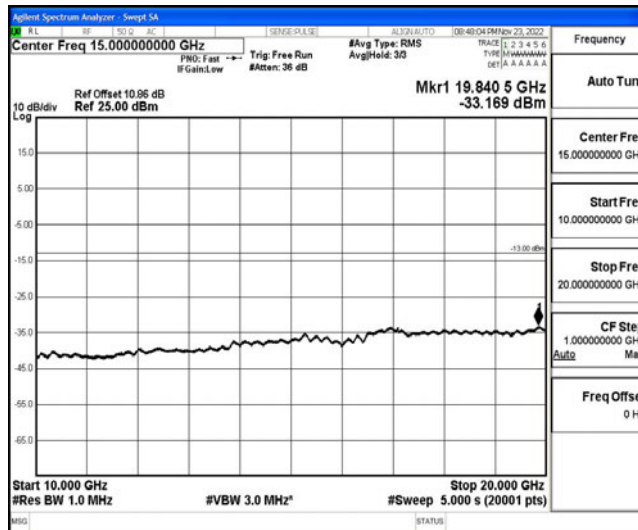

Band4-5MHz-QPSK-19975-1RB#0-Range1:0.009~0.15MHz

Band4-5MHz-QPSK-19975-1RB#0-Range2:0.15~30MHz

Band4-5MHz-QPSK-19975-1RB#0-Range3:30~1000MHz

Band4-5MHz-QPSK-19975-1RB#0-Range4:1000~10000MHz

Band4-5MHz-QPSK-19975-1RB#0-Range5:10000~20000MHz