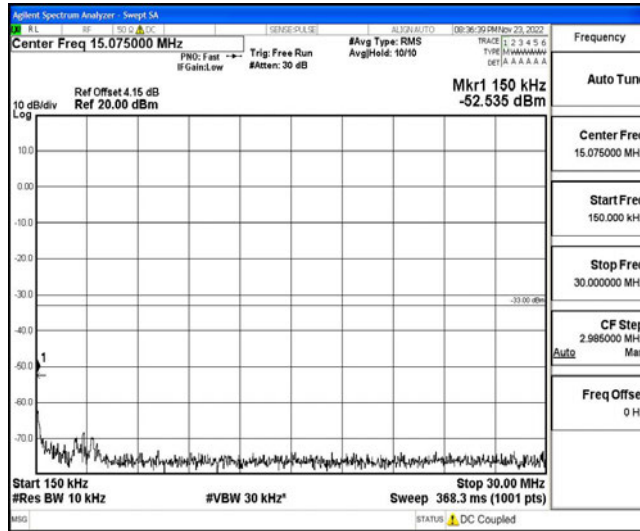

Band4-3MHz-QPSK-19965-1RB#0-Range2:0.15~30MHz

Band4-3MHz-QPSK-19965-1RB#0-Range3:30~1000MHz