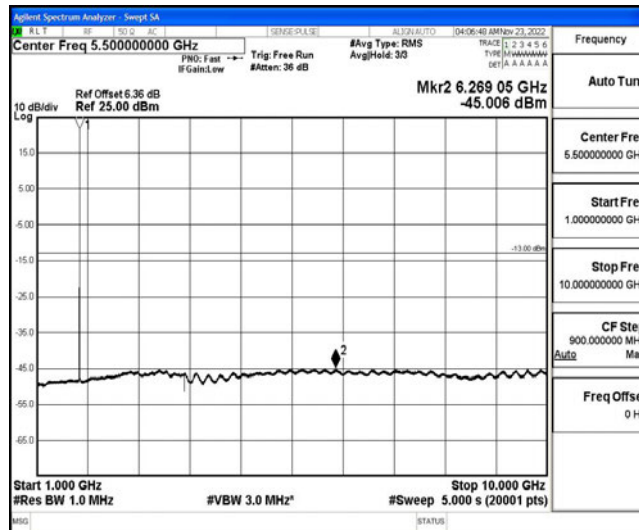

Band4-1.4MHz-QPSK-20393-1RB#0-Range1:0.009~0.15MHz

Band4-1.4MHz-QPSK-20393-1RB#0-Range2:0.15~30MHz

Band4-1.4MHz-QPSK-20393-1RB#0-Range3:30~1000MHz

Band4-1.4MHz-QPSK-20393-1RB#0-Range4:1000~10000MHz

Band4-1.4MHz-QPSK-20393-1RB#0-Range5:10000~20000MHz