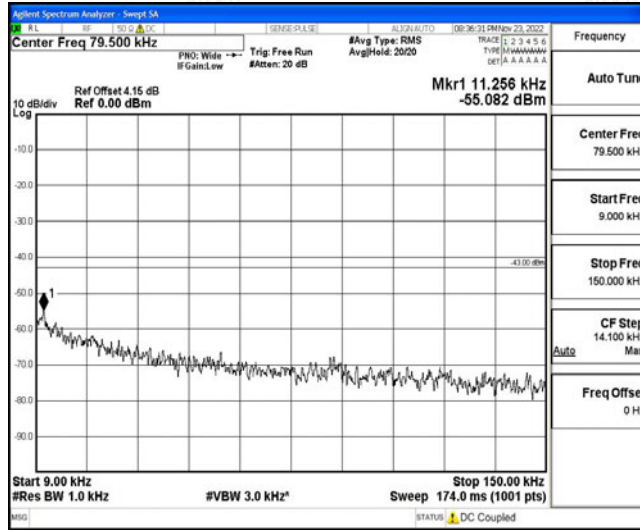

Band4-3MHz-QPSK-19965-1RB#0-Range1:0.009~0.15MHz

Band4-3MHz-QPSK-19965-1RB#0-Range2:0.15~30MHz