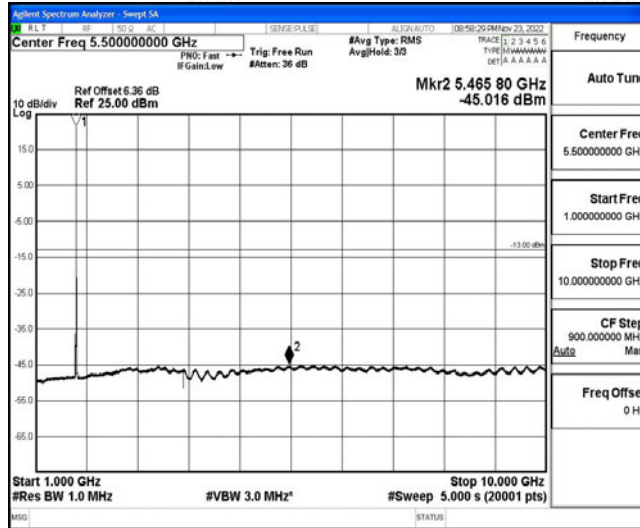

Band4-10MHz-16QAM-20000-1RB#0-Range1:0.009~0.15MHz

Band4-10MHz-16QAM-20000-1RB#0-Range2:0.15~30MHz

Band4-10MHz-16QAM-20000-1RB#0-Range3:30~1000MHz

Band4-10MHz-16QAM-20000-1RB#0-Range4:1000~10000MHz

Band4-10MHz-16QAM-20000-1RB#0-Range5:10000~20000MHz

Band4-10MHz-16QAM-20175-1RB#0-Range1:0.009~0.15MHz

Band4-10MHz-16QAM-20175-1RB#0-Range2:0.15~30MHz

Band4-10MHz-16QAM-20175-1RB#0-Range3:30~1000MHz

Band4-10MHz-16QAM-20175-1RB#0-Range4:1000~10000MHz

Band4-10MHz-16QAM-20175-1RB#0-Range5:10000~20000MHz