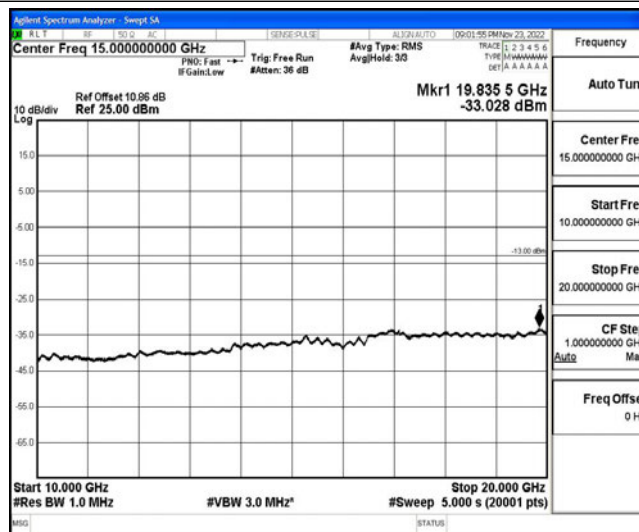

Band4-10MHz-QPSK-20350-1RB#0-Range1:0.009~0.15MHz

Band4-10MHz-QPSK-20350-1RB#0-Range2:0.15~30MHz

Band4-10MHz-QPSK-20350-1RB#0-Range3:30~1000MHz

Band4-10MHz-QPSK-20350-1RB#0-Range4:1000~10000MHz

Band4-10MHz-QPSK-20350-1RB#0-Range5:10000~20000MHz

Band4-10MHz-16QAM-20000-1RB#0-Range1:0.009~0.15MHz

Band4-10MHz-16QAM-20000-1RB#0-Range2:0.15~30MHz

Band4-10MHz-16QAM-20000-1RB#0-Range3:30~1000MHz

Band4-10MHz-16QAM-20000-1RB#0-Range4:1000~10000MHz

Band4-10MHz-16QAM-20000-1RB#0-Range5:10000~20000MHz