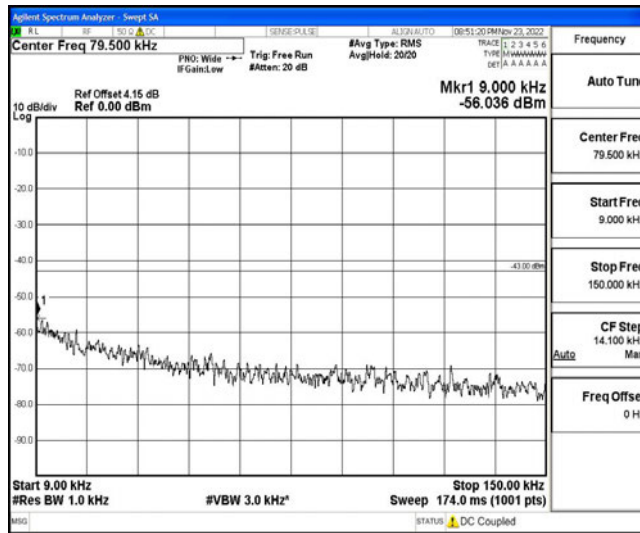

Band4-5MHz-QPSK-20375-1RB#0-Range1:0.009~0.15MHz

Band4-5MHz-QPSK-20375-1RB#0-Range2:0.15~30MHz