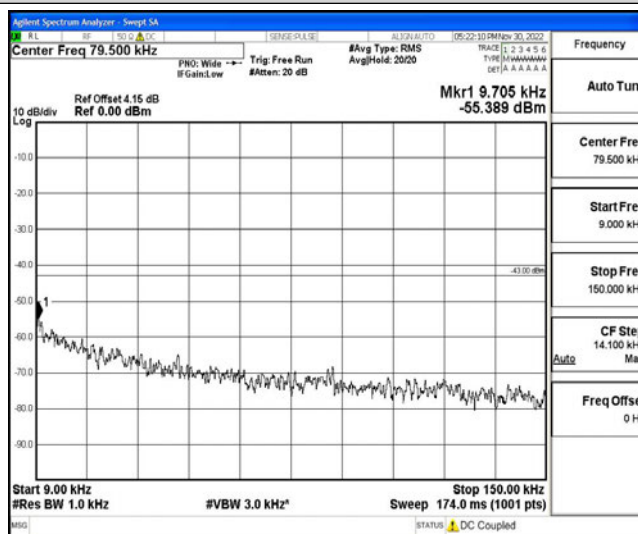

Band4-3MHz-QPSK-20175-1RB#0-Range1:0.009~0.15MHz

Band4-3MHz-QPSK-20175-1RB#0-Range2:0.15~30MHz