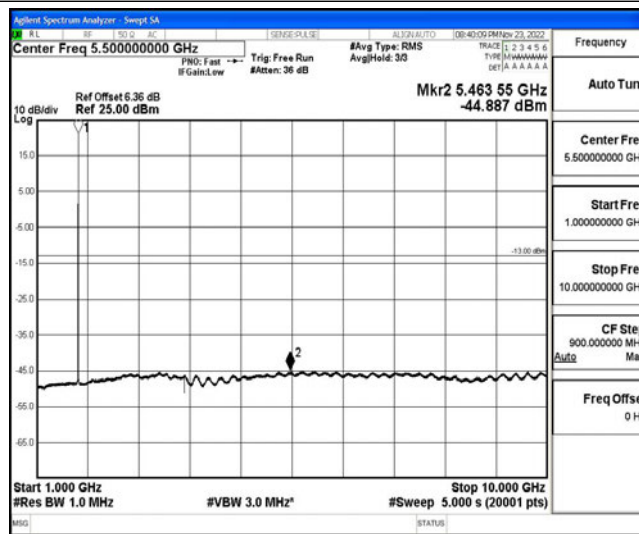

Band4-3MHz-16QAM-20175-1RB#0-Range1:0.009~0.15MHz

Band4-3MHz-16QAM-20175-1RB#0-Range2:0.15~30MHz

Band4-3MHz-16QAM-20175-1RB#0-Range3:30~1000MHz

Band4-3MHz-16QAM-20175-1RB#0-Range4:1000~10000MHz

Band4-3MHz-16QAM-20175-1RB#0-Range5:10000~20000MHz