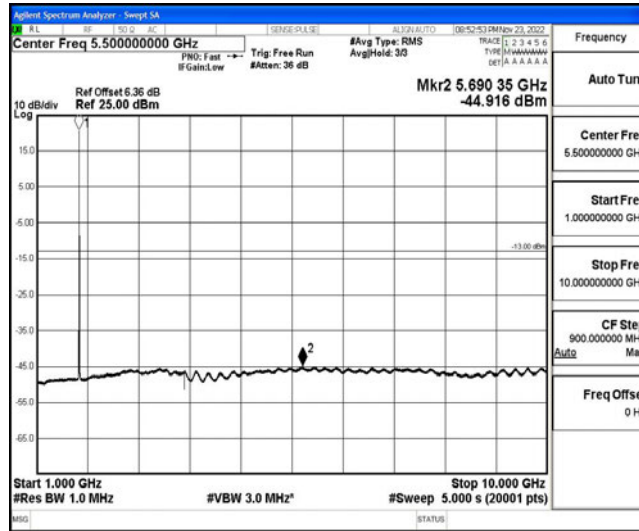

Band4-5MHz-16QAM-20375-1RB#0-Range1:0.009~0.15MHz

Band4-5MHz-16QAM-20375-1RB#0-Range2:0.15~30MHz

Band4-5MHz-16QAM-20375-1RB#0-Range3:30~1000MHz

Band4-5MHz-16QAM-20375-1RB#0-Range4:1000~10000MHz

Band4-5MHz-16QAM-20375-1RB#0-Range5:10000~20000MHz