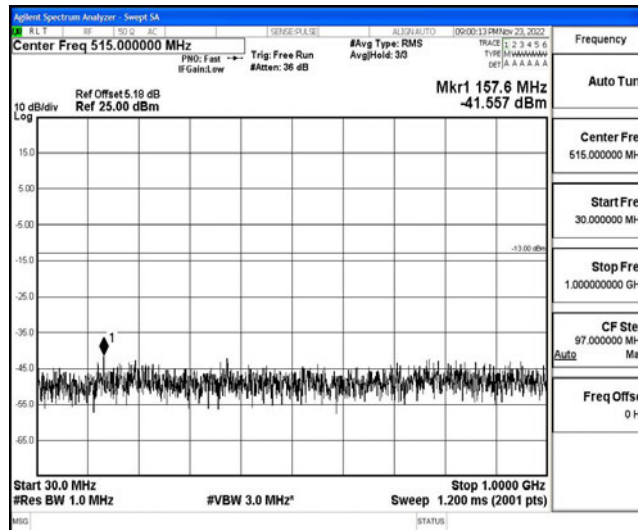

Band4-10MHz-16QAM-20175-1RB#0-Range1:0.009~0.15MHz

Band4-10MHz-16QAM-20175-1RB#0-Range2:0.15~30MHz

Band4-10MHz-16QAM-20175-1RB#0-Range3:30~1000MHz

Band4-10MHz-16QAM-20175-1RB#0-Range4:1000~10000MHz

Band4-10MHz-16QAM-20175-1RB#0-Range5:10000~20000MHz