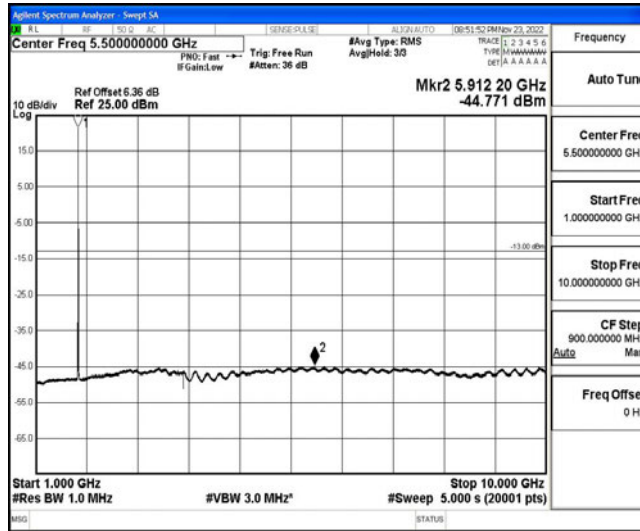

Band4-5MHz-QPSK-20375-1RB#0-Range1:0.009~0.15MHz

Band4-5MHz-QPSK-20375-1RB#0-Range2:0.15~30MHz

Band4-5MHz-QPSK-20375-1RB#0-Range3:30~1000MHz

Band4-5MHz-QPSK-20375-1RB#0-Range4:1000~10000MHz

Band4-5MHz-QPSK-20375-1RB#0-Range5:10000~20000MHz