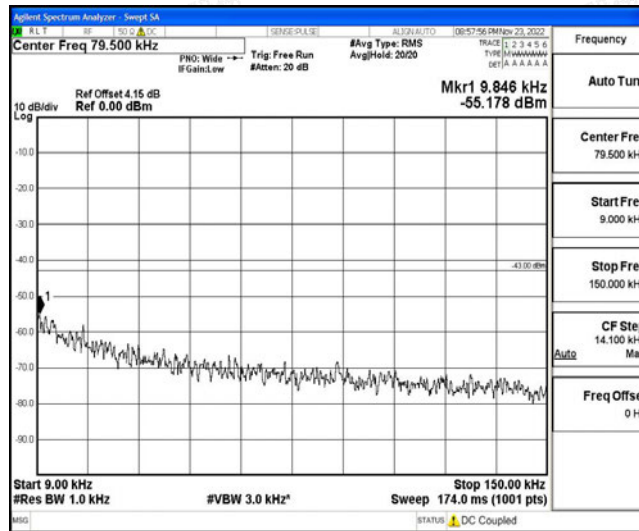

Band4-10MHz-16QAM-20000-1RB#0-Range1:0.009~0.15MHz

Band4-10MHz-16QAM-20000-1RB#0-Range2:0.15~30MHz