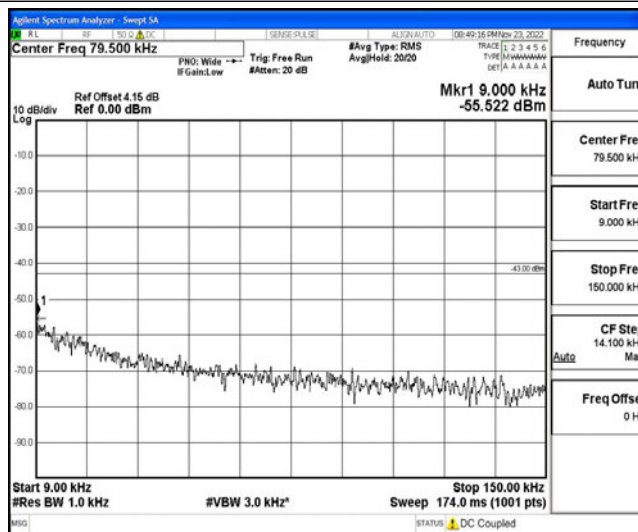

Band4-5MHz-QPSK-20175-1RB#0-Range1:0.009~0.15MHz

Band4-5MHz-QPSK-20175-1RB#0-Range2:0.15~30MHz