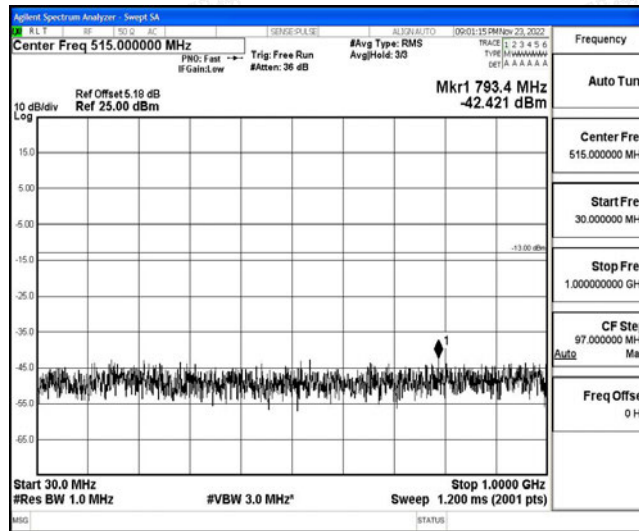

Band4-10MHz-QPSK-20350-1RB#0-Range1:0.009~0.15MHz

Band4-10MHz-QPSK-20350-1RB#0-Range2:0.15~30MHz

Band4-10MHz-QPSK-20350-1RB#0-Range3:30~1000MHz

Band4-10MHz-QPSK-20350-1RB#0-Range4:1000~10000MHz

Band4-10MHz-QPSK-20350-1RB#0-Range5:10000~20000MHz