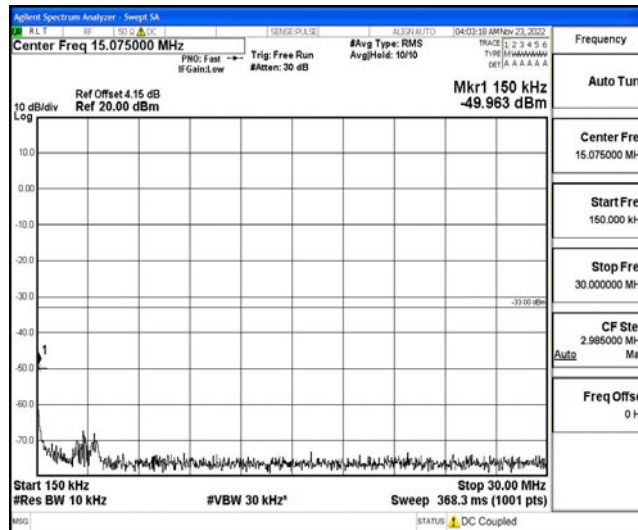

Band4-1.4MHz-16QAM-19957-1RB#0-Range2:0.15~30MHz

Band4-1.4MHz-16QAM-19957-1RB#0-Range3:30~1000MHz