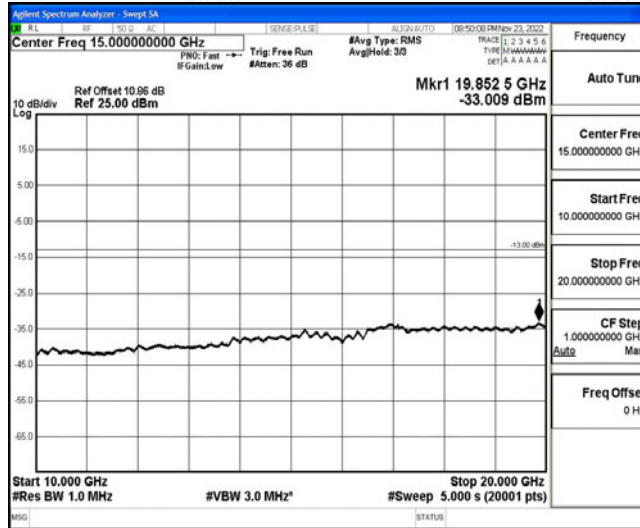

Band4-5MHz-QPSK-20175-1RB#0-Range1:0.009~0.15MHz

Band4-5MHz-QPSK-20175-1RB#0-Range2:0.15~30MHz

Band4-5MHz-QPSK-20175-1RB#0-Range3:30~1000MHz

Band4-5MHz-QPSK-20175-1RB#0-Range4:1000~10000MHz

Band4-5MHz-QPSK-20175-1RB#0-Range5:10000~20000MHz