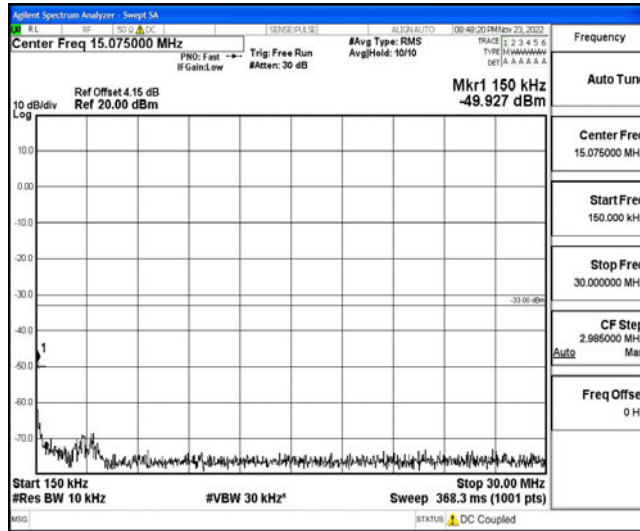

Band4-5MHz-16QAM-19975-1RB#0-Range2:0.15~30MHz

Band4-5MHz-16QAM-19975-1RB#0-Range3:30~1000MHz