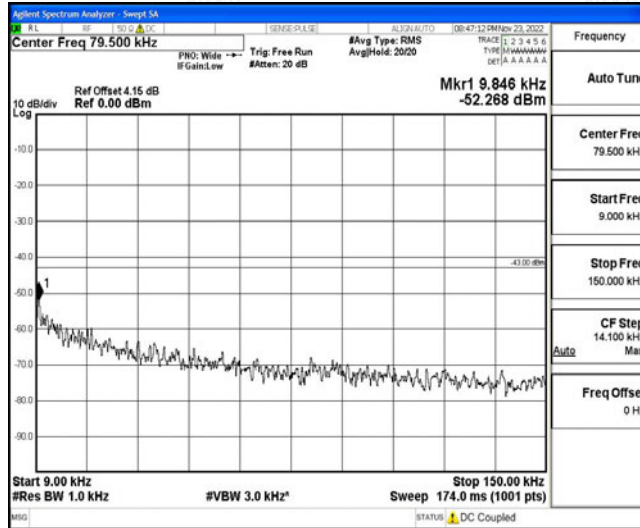

Band4-5MHz-QPSK-19975-1RB#0-Range1:0.009~0.15MHz

Band4-5MHz-QPSK-19975-1RB#0-Range2:0.15~30MHz