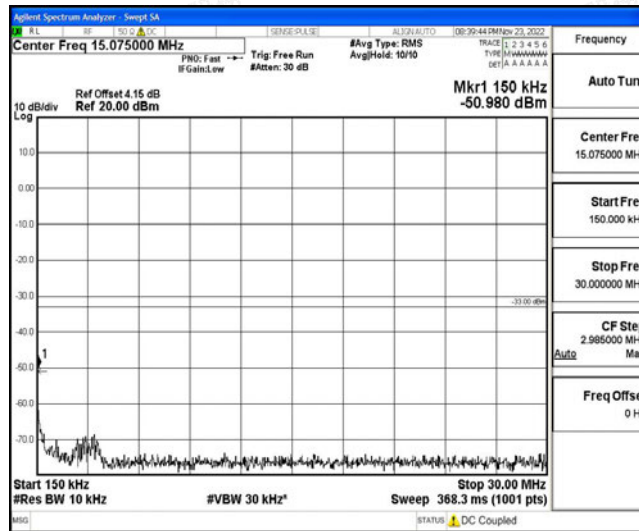

Band4-3MHz-16QAM-20175-1RB#0-Range2:0.15~30MHz

Band4-3MHz-16QAM-20175-1RB#0-Range3:30~1000MHz