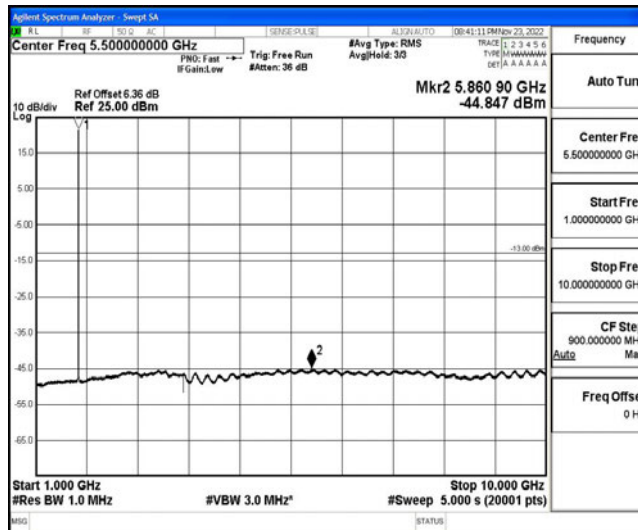

Band4-3MHz-QPSK-20385-1RB#0-Range1:0.009~0.15MHz

Band4-3MHz-QPSK-20385-1RB#0-Range2:0.15~30MHz

Band4-3MHz-QPSK-20385-1RB#0-Range3:30~1000MHz

Band4-3MHz-QPSK-20385-1RB#0-Range4:1000~10000MHz

Band4-3MHz-QPSK-20385-1RB#0-Range5:10000~20000MHz