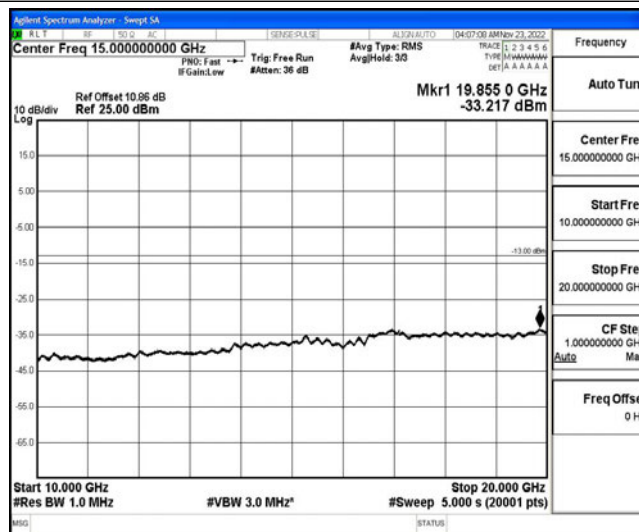

Band4-1.4MHz-QPSK-20393-1RB#0-Range1:0.009~0.15MHz

Band4-1.4MHz-QPSK-20393-1RB#0-Range2:0.15~30MHz

Band4-1.4MHz-QPSK-20393-1RB#0-Range3:30~1000MHz

Band4-1.4MHz-QPSK-20393-1RB#0-Range4:1000~10000MHz

Band4-1.4MHz-QPSK-20393-1RB#0-Range5:10000~20000MHz