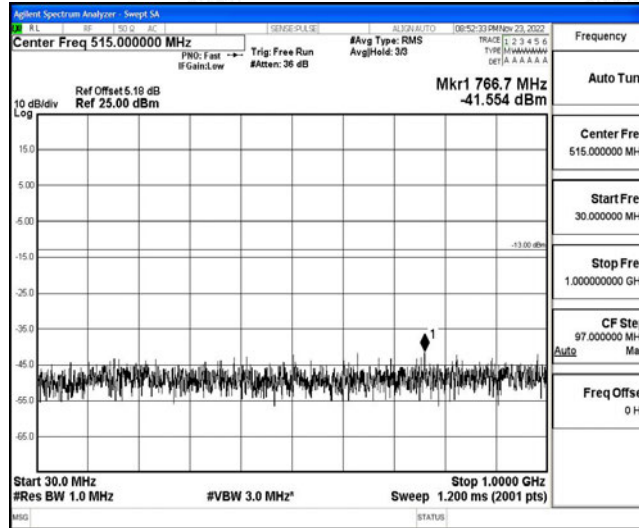

Band4-5MHz-16QAM-20375-1RB#0-Range1:0.009~0.15MHz

Band4-5MHz-16QAM-20375-1RB#0-Range2:0.15~30MHz

Band4-5MHz-16QAM-20375-1RB#0-Range3:30~1000MHz

Band4-5MHz-16QAM-20375-1RB#0-Range4:1000~10000MHz

Band4-5MHz-16QAM-20375-1RB#0-Range5:10000~20000MHz