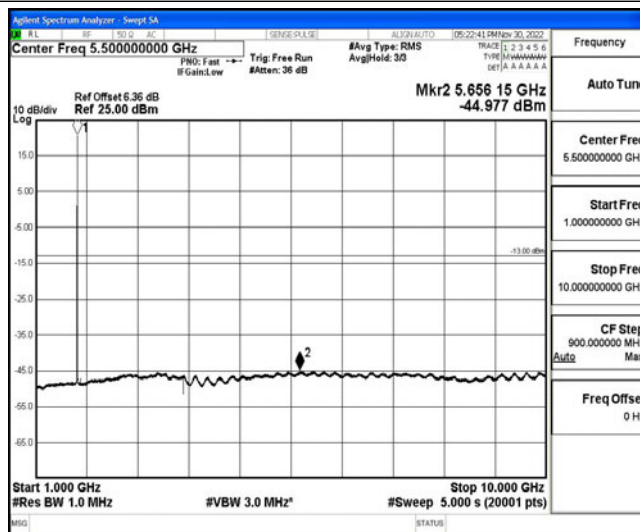

Band4-3MHz-QPSK-20175-1RB#0-Range1:0.009~0.15MHz

Band4-3MHz-QPSK-20175-1RB#0-Range2:0.15~30MHz

Band4-3MHz-QPSK-20175-1RB#0-Range3:30~1000MHz

Band4-3MHz-QPSK-20175-1RB#0-Range4:1000~10000MHz

Band4-3MHz-QPSK-20175-1RB#0-Range5:10000~20000MHz