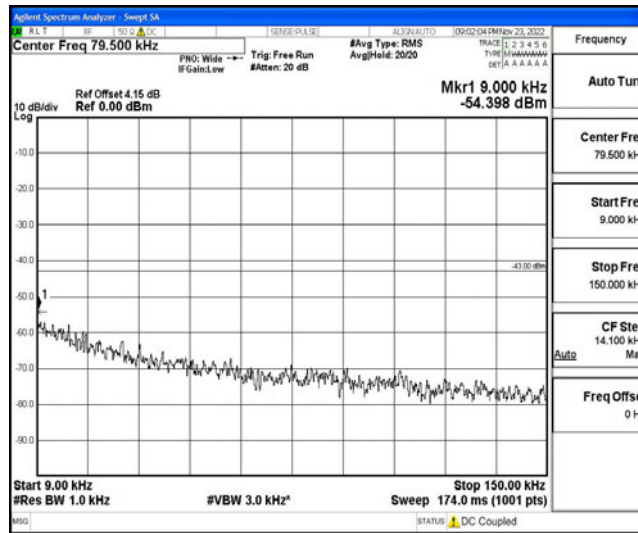

Band4-10MHz-16QAM-20350-1RB#0-Range1:0.009~0.15MHz

Band4-10MHz-16QAM-20350-1RB#0-Range2:0.15~30MHz