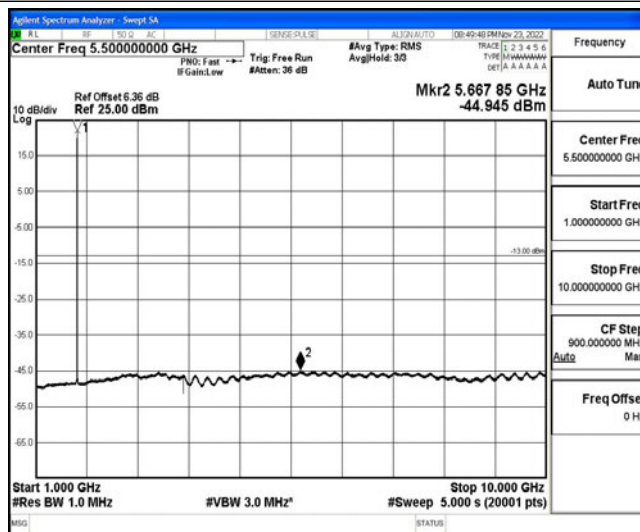

Band4-5MHz-QPSK-20175-1RB#0-Range1:0.009~0.15MHz

Band4-5MHz-QPSK-20175-1RB#0-Range2:0.15~30MHz

Band4-5MHz-QPSK-20175-1RB#0-Range3:30~1000MHz

Band4-5MHz-QPSK-20175-1RB#0-Range4:1000~10000MHz

Band4-5MHz-QPSK-20175-1RB#0-Range5:10000~20000MHz