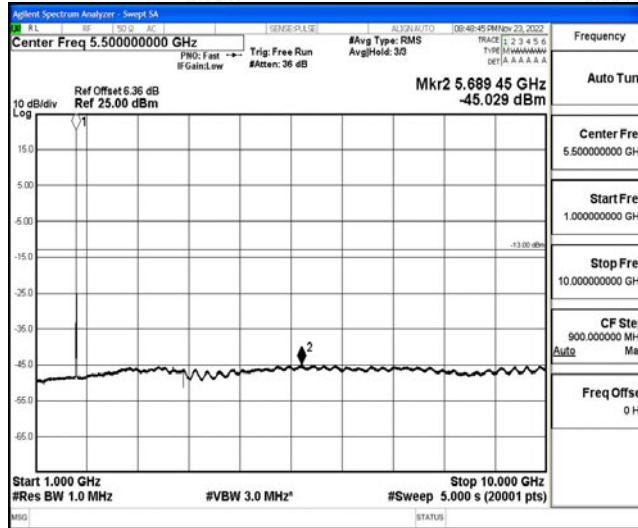

Band4-5MHz-16QAM-19975-1RB#0-Range1:0.009~0.15MHz

Band4-5MHz-16QAM-19975-1RB#0-Range2:0.15~30MHz

Band4-5MHz-16QAM-19975-1RB#0-Range3:30~1000MHz

Band4-5MHz-16QAM-19975-1RB#0-Range4:1000~10000MHz

Band4-5MHz-16QAM-19975-1RB#0-Range5:10000~20000MHz