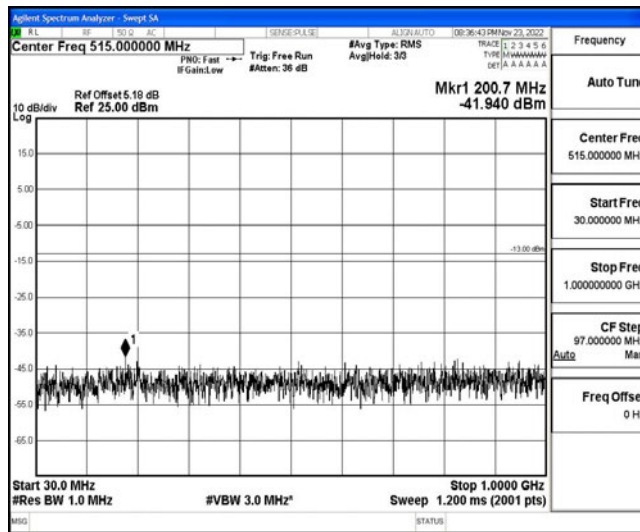

Band4-3MHz-QPSK-19965-1RB#0-Range1:0.009~0.15MHz

Band4-3MHz-QPSK-19965-1RB#0-Range2:0.15~30MHz

Band4-3MHz-QPSK-19965-1RB#0-Range3:30~1000MHz

Band4-3MHz-QPSK-19965-1RB#0-Range4:1000~10000MHz

Band4-3MHz-QPSK-19965-1RB#0-Range5:10000~20000MHz