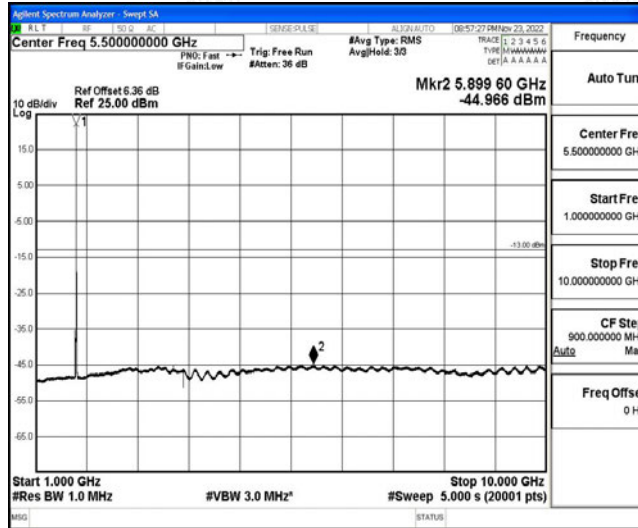

Band4-10MHz-QPSK-20000-1RB#0-Range1:0.009~0.15MHz

Band4-10MHz-QPSK-20000-1RB#0-Range2:0.15~30MHz

Band4-10MHz-QPSK-20000-1RB#0-Range3:30~1000MHz

Band4-10MHz-QPSK-20000-1RB#0-Range4:1000~10000MHz

Band4-10MHz-QPSK-2000-1RB#0-Range5:10000~20000MHz