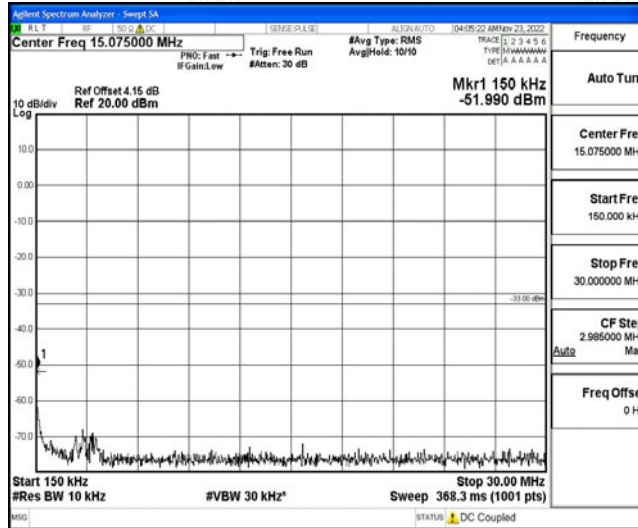

Band4-1.4MHz-16QAM-19957-1RB#0-Range1:0.009~0.15MHz

Band4-1.4MHz-16QAM-19957-1RB#0-Range2:0.15~30MHz

Band4-1.4MHz-16QAM-19957-1RB#0-Range3:30~1000MHz

Band4-1.4MHz-16QAM-19957-1RB#0-Range4:1000~10000MHz

Band4-1.4MHz-16QAM-19957-1RB#0-Range5:1000~2000MHz

Band4-1.4MHz-16QAM-20175-1RB#0-Range1:0.009~0.15MHz

Band4-1.4MHz-16QAM-20175-1RB#0-Range2:0.15~30MHz

Band4-1.4MHz-16QAM-20175-1RB#0-Range3:30~1000MHz

Band4-1.4MHz-16QAM-20175-1RB#0-Range4:1000~10000MHz

Band4-1.4MHz-16QAM-20175-1RB#0-Range5:10000~20000MHz