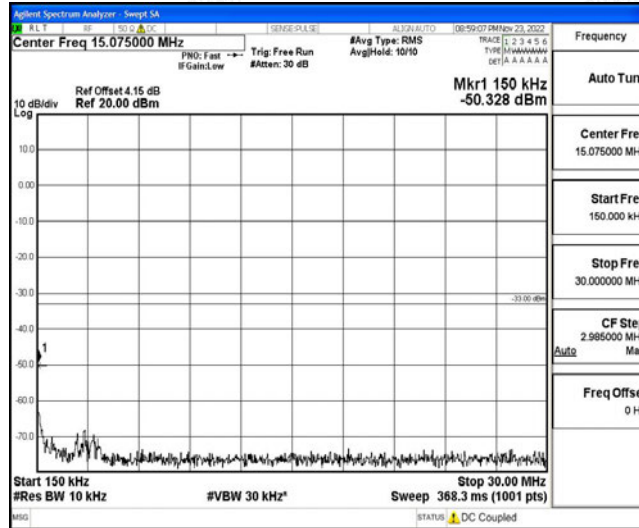

Band4-10MHz-QPSK-20175-1RB#0-Range2:0.15~30MHz

Band4-10MHz-QPSK-20175-1RB#0-Range3:30~1000MHz