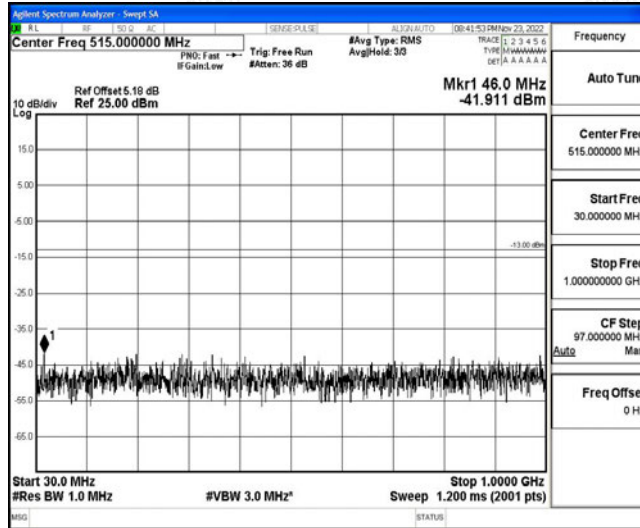

Band4-3MHz-16QAM-20385-1RB#0-Range1:0.009~0.15MHz

Band4-3MHz-16QAM-20385-1RB#0-Range2:0.15~30MHz

Band4-3MHz-16QAM-20385-1RB#0-Range3:30~1000MHz

Band4-3MHz-16QAM-20385-1RB#0-Range4:1000~10000MHz

Band4-3MHz-16QAM-20385-1RB#0-Range5:10000~20000MHz