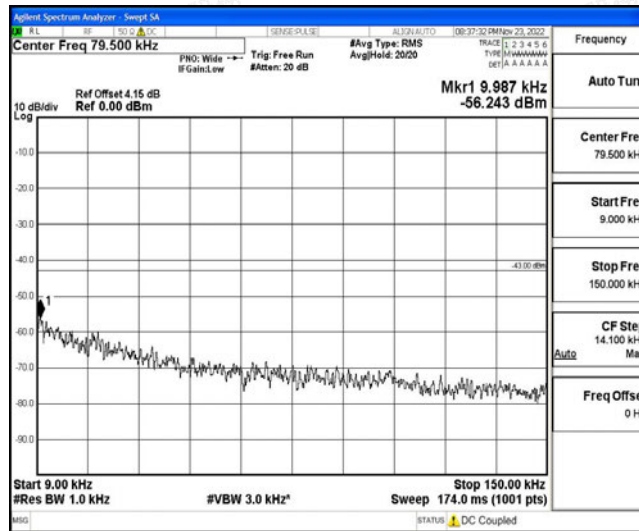

Band4-3MHz-16QAM-19965-1RB#0-Range1:0.009~0.15MHz

Band4-3MHz-16QAM-19965-1RB#0-Range2:0.15~30MHz