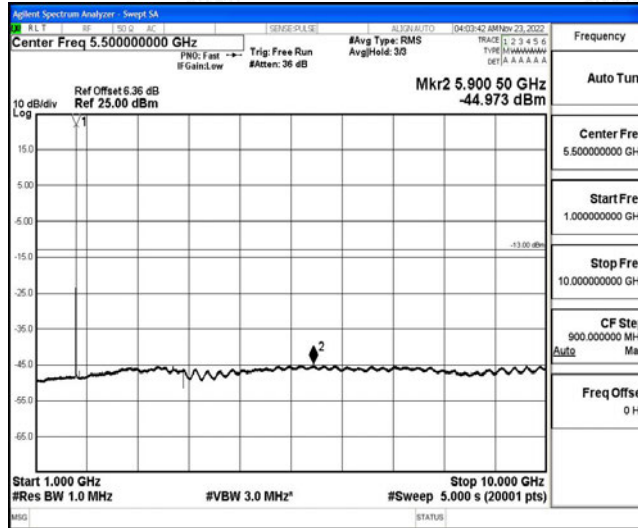

Band4-1.4MHz-16QAM-19957-1RB#0-Range1:0.009~0.15MHz

Band4-1.4MHz-16QAM-19957-1RB#0-Range2:0.15~30MHz

Band4-1.4MHz-16QAM-19957-1RB#0-Range3:30~1000MHz

Band4-1.4MHz-16QAM-19957-1RB#0-Range4:1000~10000MHz

Band4-1.4MHz-16QAM-19957-1RB#0-Range5:1000~2000MHz