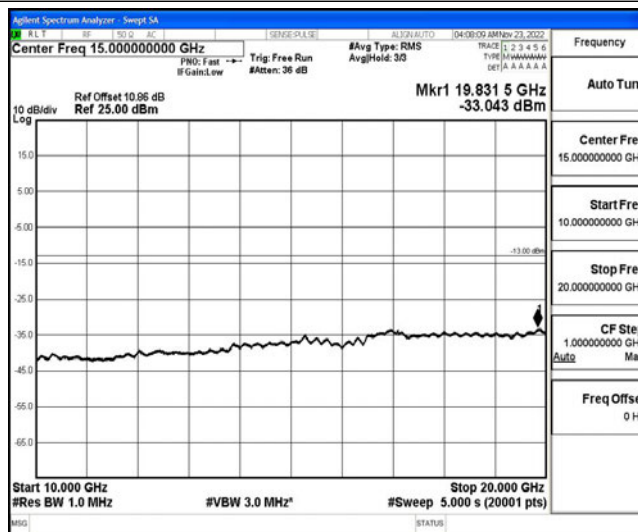

Band4-1.4MHz-16QAM-20393-1RB#0-Range1:0.009~0.15MHz

Band4-1.4MHz-16QAM-20393-1RB#0-Range2:0.15~30MHz

Band4-1.4MHz-16QAM-20393-1RB#0-Range3:30~1000MHz

Band4-1.4MHz-16QAM-20393-1RB#0-Range4:1000~10000MHz

Band4-1.4MHz-16QAM-20393-1RB#0-Range5:10000~20000MHz