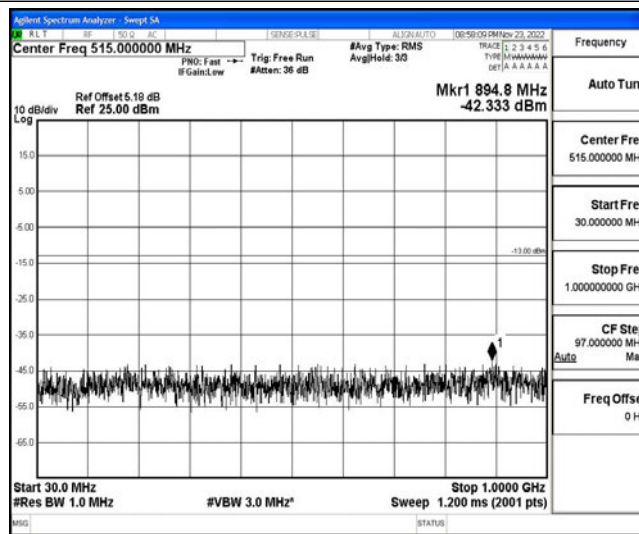

Band4-10MHz-16QAM-20000-1RB#0-Range1:0.009~0.15MHz

Band4-10MHz-16QAM-20000-1RB#0-Range2:0.15~30MHz

Band4-10MHz-16QAM-20000-1RB#0-Range3:30~1000MHz

Band4-10MHz-16QAM-20000-1RB#0-Range4:1000~10000MHz

Band4-10MHz-16QAM-20000-1RB#0-Range5:10000~20000MHz