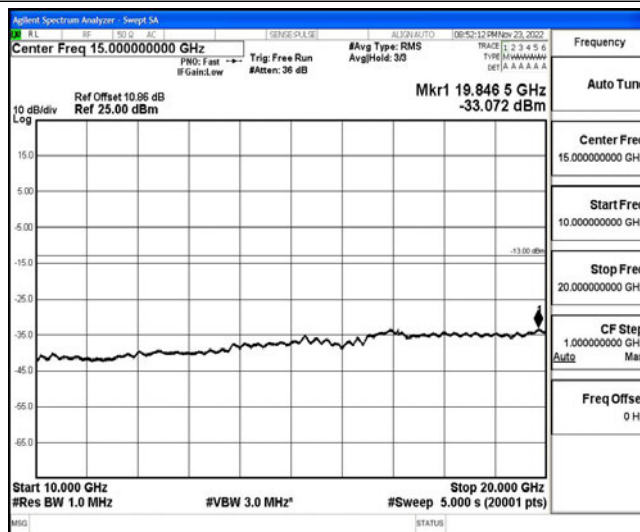

Band4-5MHz-QPSK-20375-1RB#0-Range1:0.009~0.15MHz

Band4-5MHz-QPSK-20375-1RB#0-Range2:0.15~30MHz

Band4-5MHz-QPSK-20375-1RB#0-Range3:30~1000MHz

Band4-5MHz-QPSK-20375-1RB#0-Range4:1000~10000MHz

Band4-5MHz-QPSK-20375-1RB#0-Range5:10000~20000MHz