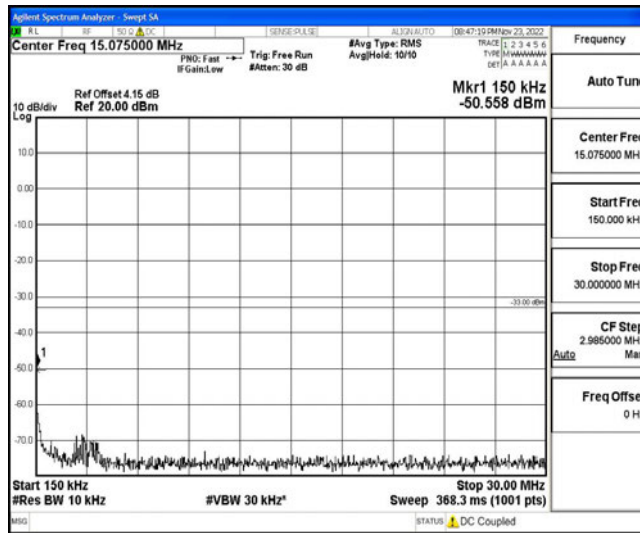

Band4-5MHz-QPSK-19975-1RB#0-Range2:0.15~30MHz

Band4-5MHz-QPSK-19975-1RB#0-Range3:30~1000MHz