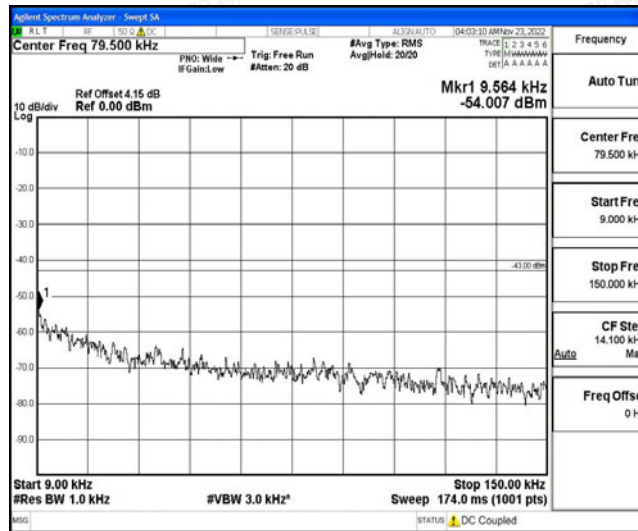

Band4-1.4MHz-16QAM-19957-1RB#0-Range1:0.009~0.15MHz

Band4-1.4MHz-16QAM-19957-1RB#0-Range2:0.15~30MHz