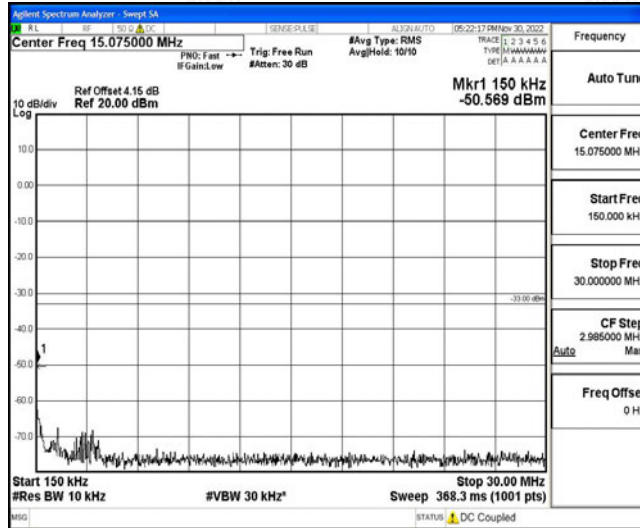

Band4-3MHz-QPSK-20175-1RB#0-Range2:0.15~30MHz

Band4-3MHz-QPSK-20175-1RB#0-Range3:30~1000MHz