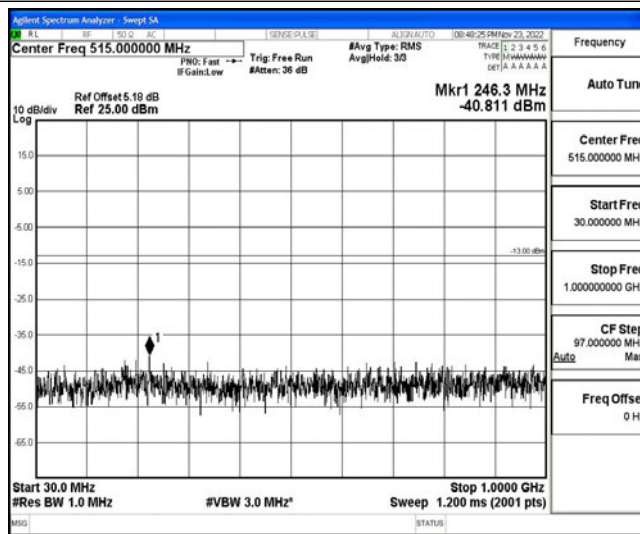

Band4-5MHz-16QAM-19975-1RB#0-Range1:0.009~0.15MHz

Band4-5MHz-16QAM-19975-1RB#0-Range2:0.15~30MHz

Band4-5MHz-16QAM-19975-1RB#0-Range3:30~1000MHz

Band4-5MHz-16QAM-19975-1RB#0-Range4:1000~10000MHz

Band4-5MHz-16QAM-19975-1RB#0-Range5:10000~20000MHz