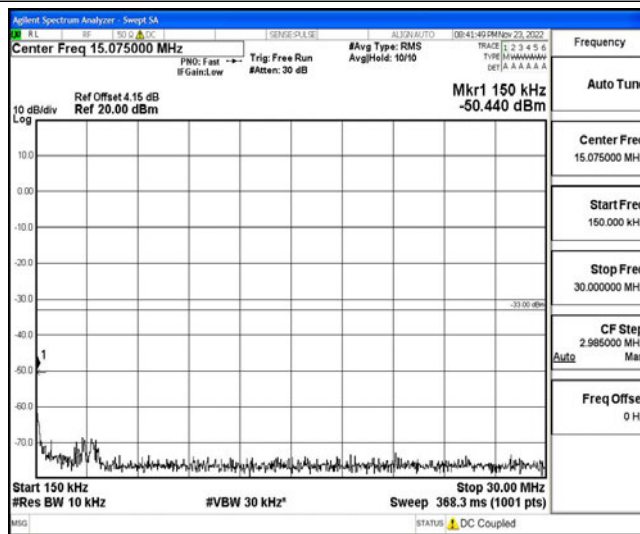

Band4-3MHz-16QAM-20385-1RB#0-Range2:0.15~30MHz

Band4-3MHz-16QAM-20385-1RB#0-Range3:30~1000MHz