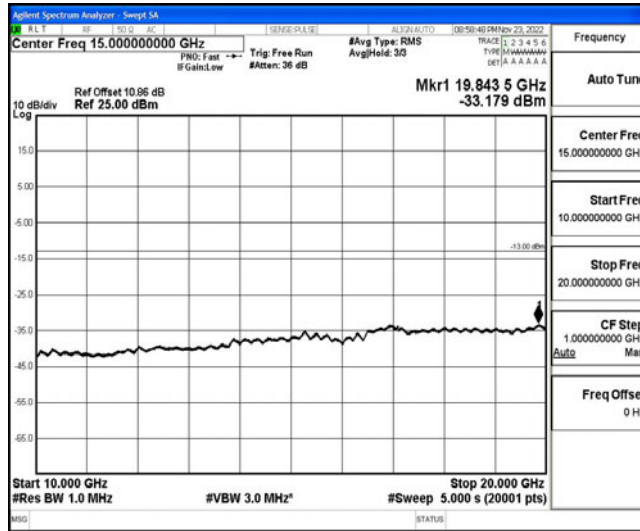

Band4-10MHz-16QAM-20000-1RB#0-Range1:0.009~0.15MHz

Band4-10MHz-16QAM-20000-1RB#0-Range2:0.15~30MHz

Band4-10MHz-16QAM-20000-1RB#0-Range3:30~1000MHz

Band4-10MHz-16QAM-20000-1RB#0-Range4:1000~10000MHz

Band4-10MHz-16QAM-20000-1RB#0-Range5:10000~20000MHz