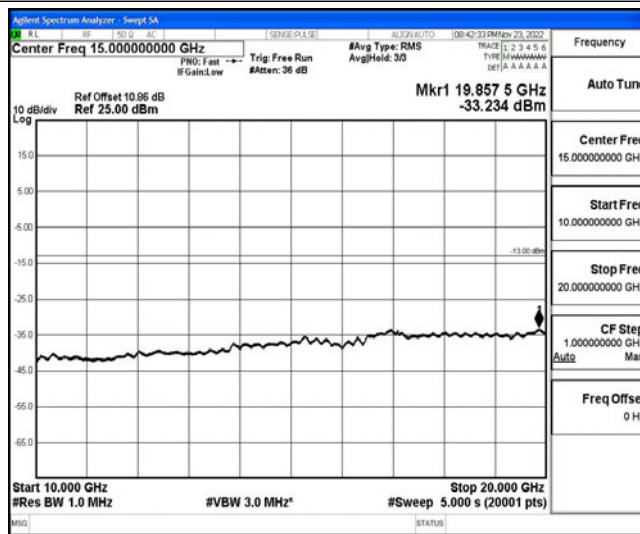

Band4-3MHz-16QAM-20385-1RB#0-Range1:0.009~0.15MHz

Band4-3MHz-16QAM-20385-1RB#0-Range2:0.15~30MHz

Band4-3MHz-16QAM-20385-1RB#0-Range3:30~1000MHz

Band4-3MHz-16QAM-20385-1RB#0-Range4:1000~10000MHz

Band4-3MHz-16QAM-20385-1RB#0-Range5:10000~20000MHz