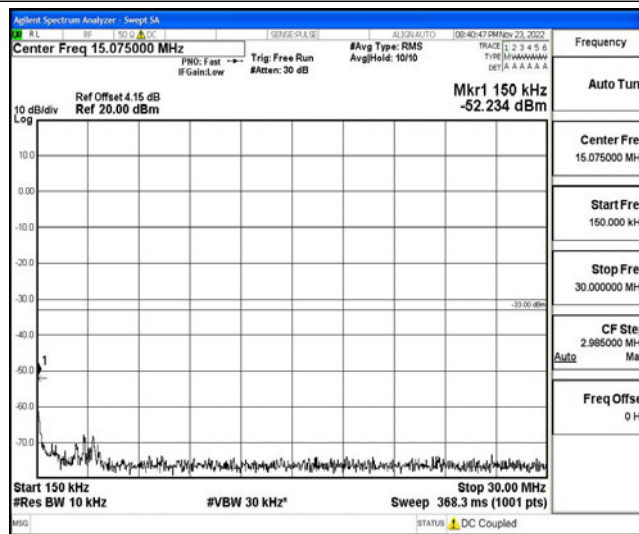

Band4-3MHz-QPSK-20385-1RB#0-Range2:0.15~30MHz

Band4-3MHz-QPSK-20385-1RB#0-Range3:30~1000MHz