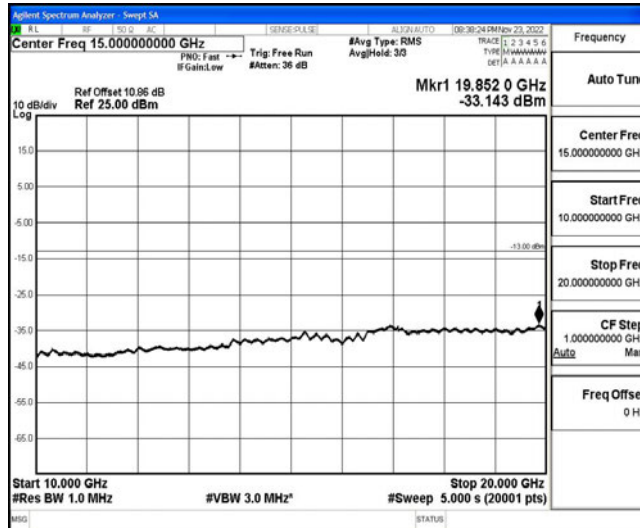

Band4-3MHz-16QAM-19965-1RB#0-Range1:0.009~0.15MHz

Band4-3MHz-16QAM-19965-1RB#0-Range2:0.15~30MHz

Band4-3MHz-16QAM-19965-1RB#0-Range3:30~1000MHz

Band4-3MHz-16QAM-19965-1RB#0-Range4:1000~10000MHz

Band4-3MHz-16QAM-19965-1RB#0-Range5:10000~20000MHz