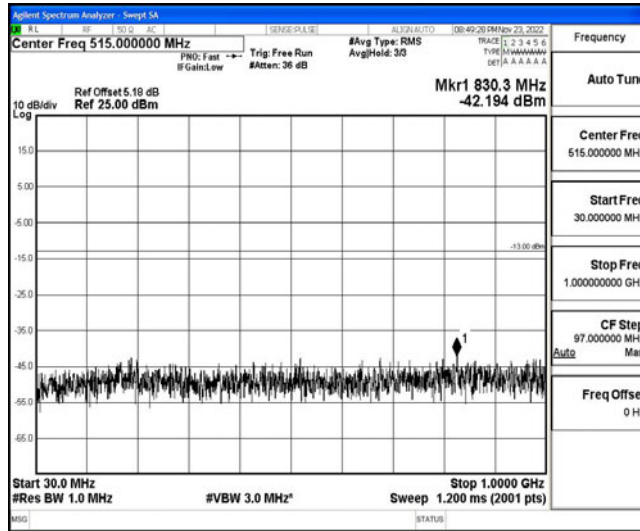

Band4-5MHz-QPSK-20175-1RB#0-Range1:0.009~0.15MHz

Band4-5MHz-QPSK-20175-1RB#0-Range2:0.15~30MHz

Band4-5MHz-QPSK-20175-1RB#0-Range3:30~1000MHz

Band4-5MHz-QPSK-20175-1RB#0-Range4:1000~10000MHz

Band4-5MHz-QPSK-20175-1RB#0-Range5:10000~20000MHz