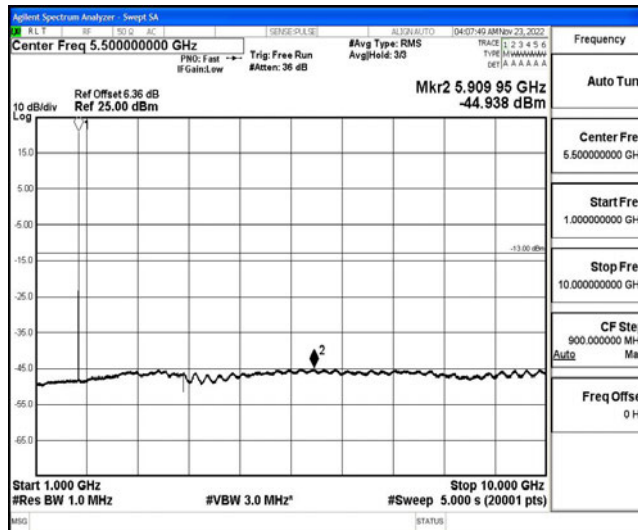

Band4-1.4MHz-16QAM-20393-1RB#0-Range1:0.009~0.15MHz

Band4-1.4MHz-16QAM-20393-1RB#0-Range2:0.15~30MHz

Band4-1.4MHz-16QAM-20393-1RB#0-Range3:30~1000MHz

Band4-1.4MHz-16QAM-20393-1RB#0-Range4:1000~10000MHz

Band4-1.4MHz-16QAM-20393-1RB#0-Range5:10000~20000MHz