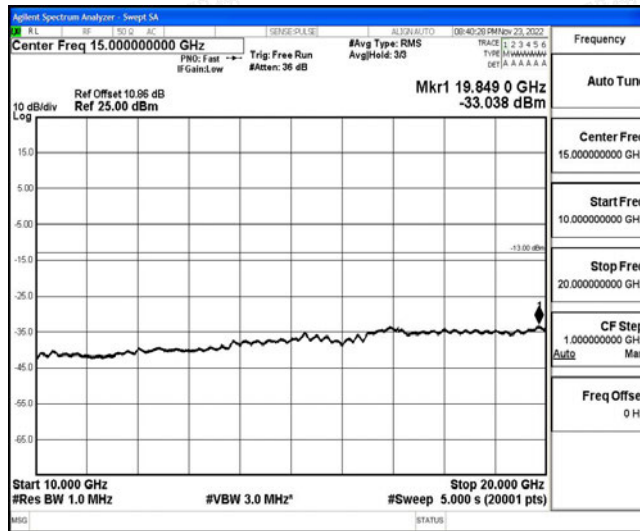

Band4-3MHz-16QAM-20175-1RB#0-Range1:0.009~0.15MHz

Band4-3MHz-16QAM-20175-1RB#0-Range2:0.15~30MHz

Band4-3MHz-16QAM-20175-1RB#0-Range3:30~1000MHz

Band4-3MHz-16QAM-20175-1RB#0-Range4:1000~10000MHz

Band4-3MHz-16QAM-20175-1RB#0-Range5:10000~20000MHz