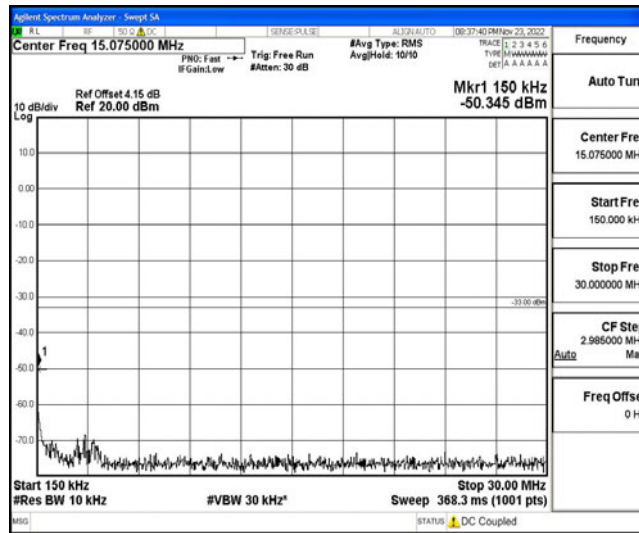

Band4-3MHz-16QAM-19965-1RB#0-Range2:0.15~30MHz

Band4-3MHz-16QAM-19965-1RB#0-Range3:30~1000MHz