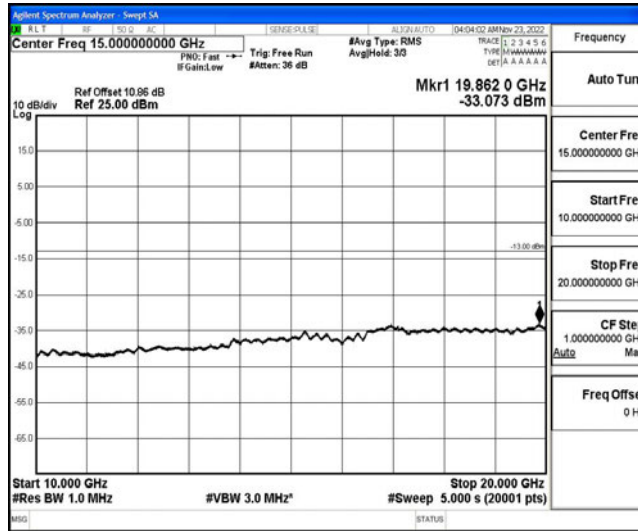

Band4-1.4MHz-16QAM-19957-1RB#0-Range1:0.009~0.15MHz

Band4-1.4MHz-16QAM-19957-1RB#0-Range2:0.15~30MHz

Band4-1.4MHz-16QAM-19957-1RB#0-Range3:30~1000MHz

Band4-1.4MHz-16QAM-19957-1RB#0-Range4:1000~10000MHz

Band4-1.4MHz-16QAM-19957-1RB#0-Range5:1000~2000MHz