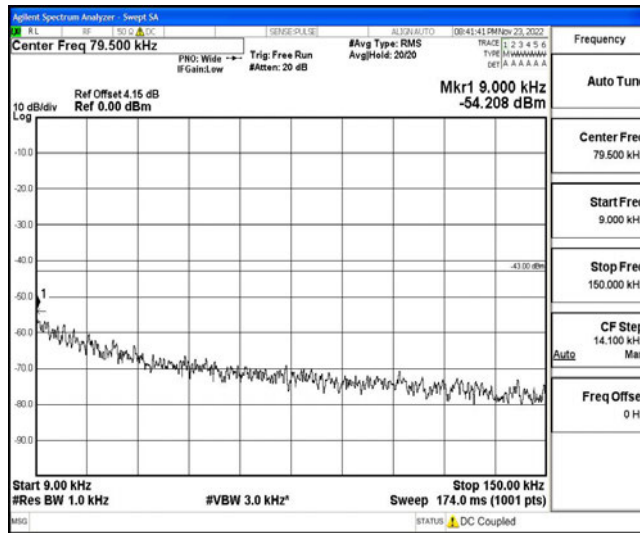

Band4-3MHz-16QAM-20385-1RB#0-Range1:0.009~0.15MHz

Band4-3MHz-16QAM-20385-1RB#0-Range2:0.15~30MHz