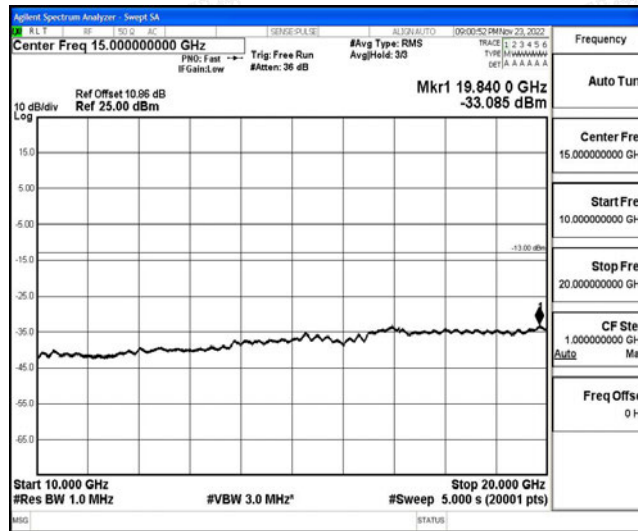

Band4-10MHz-16QAM-20175-1RB#0-Range1:0.009~0.15MHz

Band4-10MHz-16QAM-20175-1RB#0-Range2:0.15~30MHz

Band4-10MHz-16QAM-20175-1RB#0-Range3:30~1000MHz

Band4-10MHz-16QAM-20175-1RB#0-Range4:1000~10000MHz

Band4-10MHz-16QAM-20175-1RB#0-Range5:10000~20000MHz