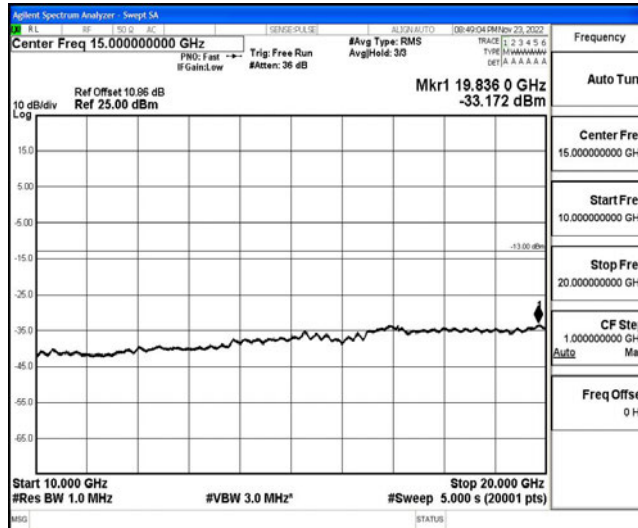

Band4-5MHz-16QAM-19975-1RB#0-Range1:0.009~0.15MHz

Band4-5MHz-16QAM-19975-1RB#0-Range2:0.15~30MHz

Band4-5MHz-16QAM-19975-1RB#0-Range3:30~1000MHz

Band4-5MHz-16QAM-19975-1RB#0-Range4:1000~10000MHz

Band4-5MHz-16QAM-19975-1RB#0-Range5:10000~20000MHz