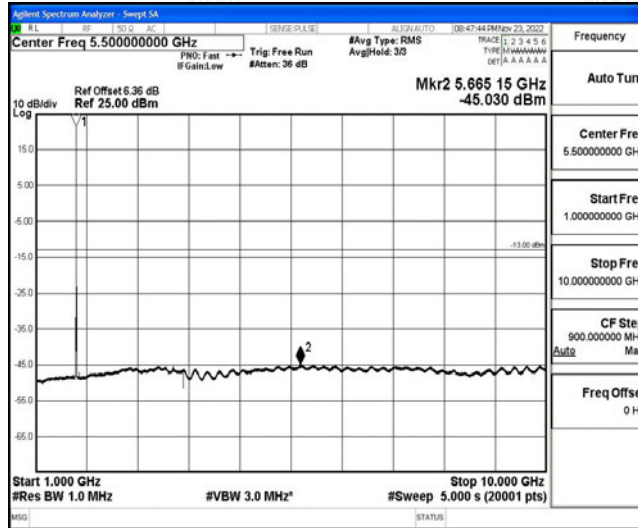

Band4-5MHz-QPSK-19975-1RB#0-Range1:0.009~0.15MHz

Band4-5MHz-QPSK-19975-1RB#0-Range2:0.15~30MHz

Band4-5MHz-QPSK-19975-1RB#0-Range3:30~1000MHz

Band4-5MHz-QPSK-19975-1RB#0-Range4:1000~10000MHz

Band4-5MHz-QPSK-19975-1RB#0-Range5:10000~20000MHz