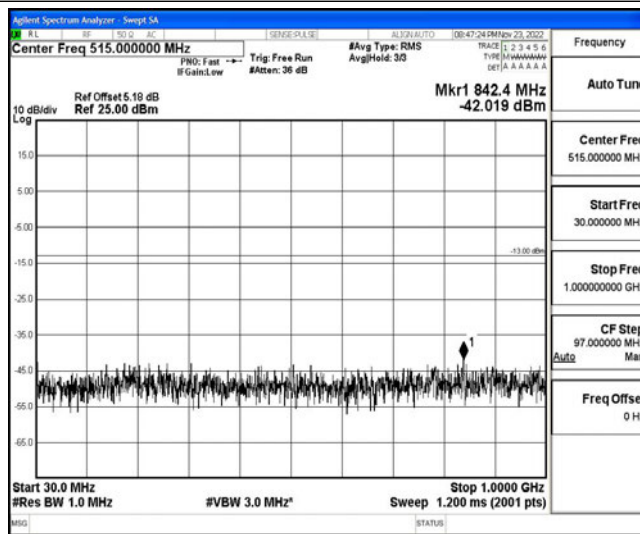

Band4-5MHz-QPSK-19975-1RB#0-Range1:0.009~0.15MHz

Band4-5MHz-QPSK-19975-1RB#0-Range2:0.15~30MHz

Band4-5MHz-QPSK-19975-1RB#0-Range3:30~1000MHz

Band4-5MHz-QPSK-19975-1RB#0-Range4:1000~10000MHz

Band4-5MHz-QPSK-19975-1RB#0-Range5:10000~20000MHz