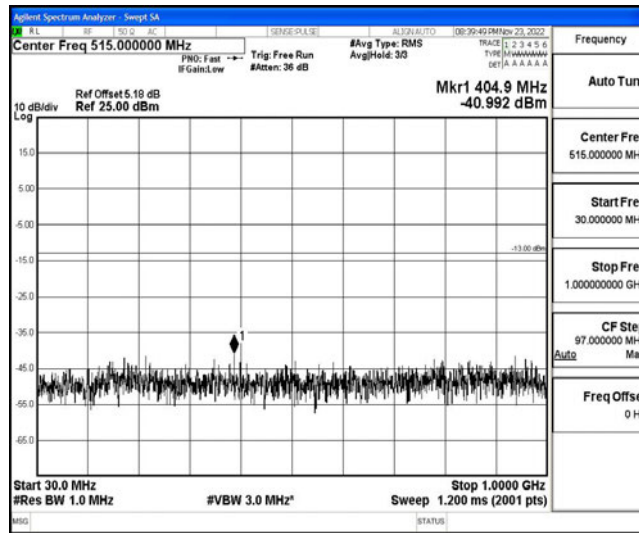

Band4-3MHz-16QAM-20175-1RB#0-Range1:0.009~0.15MHz

Band4-3MHz-16QAM-20175-1RB#0-Range2:0.15~30MHz

Band4-3MHz-16QAM-20175-1RB#0-Range3:30~1000MHz

Band4-3MHz-16QAM-20175-1RB#0-Range4:1000~10000MHz

Band4-3MHz-16QAM-20175-1RB#0-Range5:10000~20000MHz