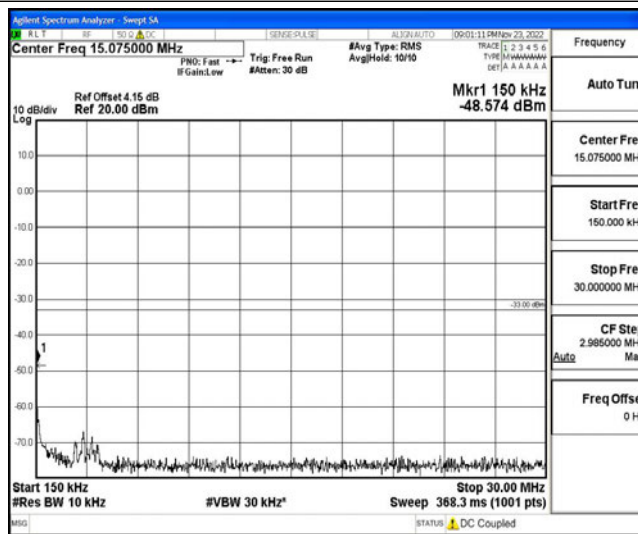

Band4-10MHz-QPSK-20350-1RB#0-Range2:0.15~30MHz

Band4-10MHz-QPSK-20350-1RB#0-Range3:30~1000MHz