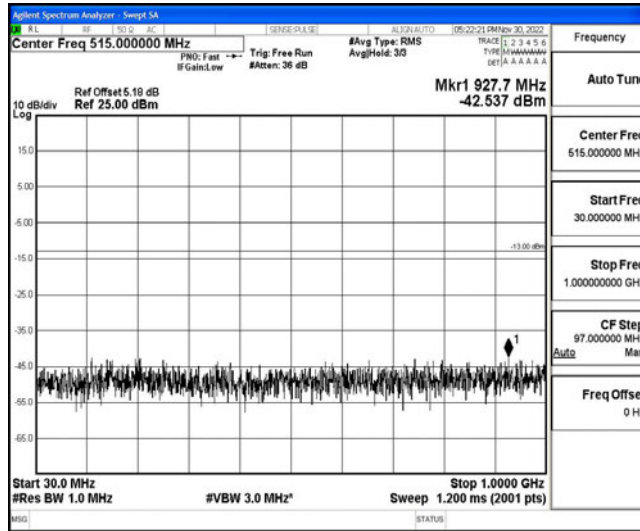

Band4-3MHz-QPSK-20175-1RB#0-Range1:0.009~0.15MHz

Band4-3MHz-QPSK-20175-1RB#0-Range2:0.15~30MHz

Band4-3MHz-QPSK-20175-1RB#0-Range3:30~1000MHz

Band4-3MHz-QPSK-20175-1RB#0-Range4:1000~10000MHz

Band4-3MHz-QPSK-20175-1RB#0-Range5:10000~20000MHz