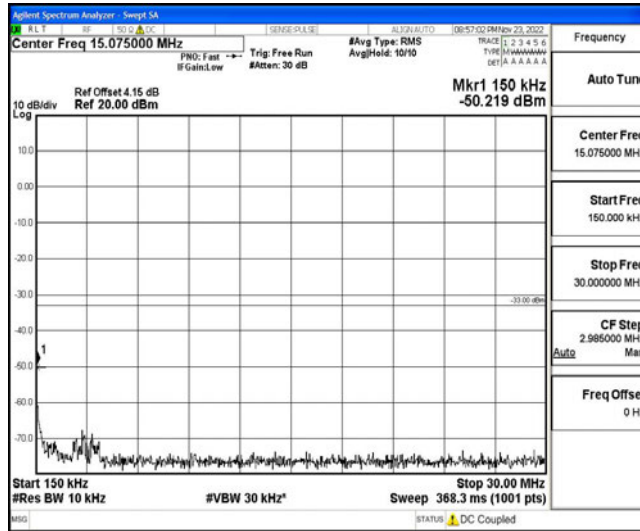

Band4-10MHz-QPSK-20000-1RB#0-Range2:0.15~30MHz

Band4-10MHz-QPSK-20000-1RB#0-Range3:30~1000MHz