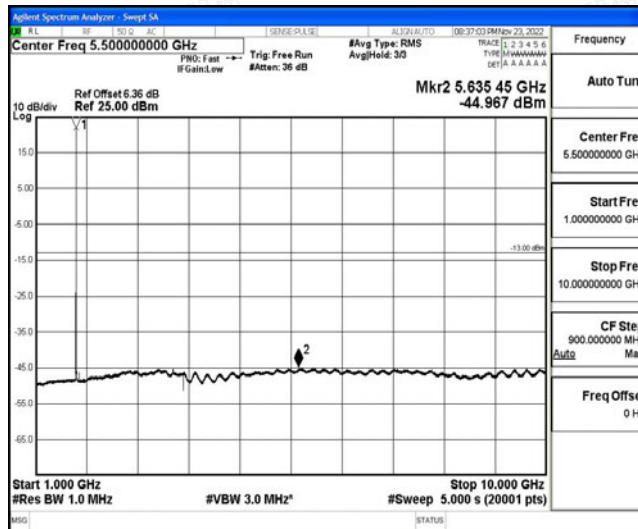

Band4-3MHz-QPSK-19965-1RB#0-Range1:0.009~0.15MHz

Band4-3MHz-QPSK-19965-1RB#0-Range2:0.15~30MHz

Band4-3MHz-QPSK-19965-1RB#0-Range3:30~1000MHz

Band4-3MHz-QPSK-19965-1RB#0-Range4:1000~10000MHz

Band4-3MHz-QPSK-19965-1RB#0-Range5:10000~20000MHz