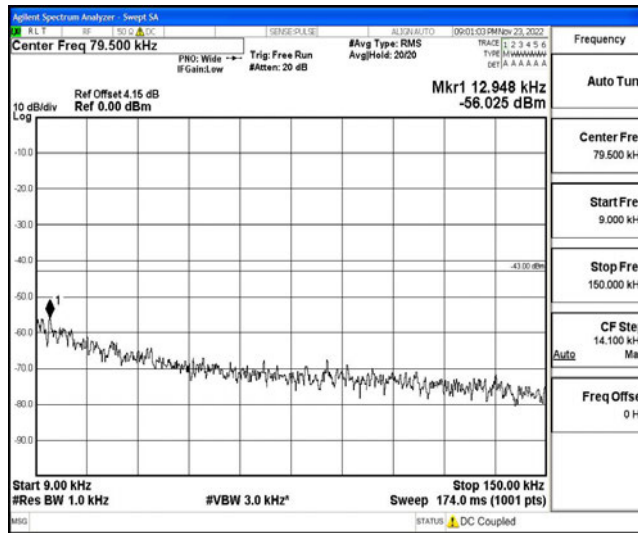

Band4-10MHz-QPSK-20350-1RB#0-Range1:0.009~0.15MHz

Band4-10MHz-QPSK-20350-1RB#0-Range2:0.15~30MHz