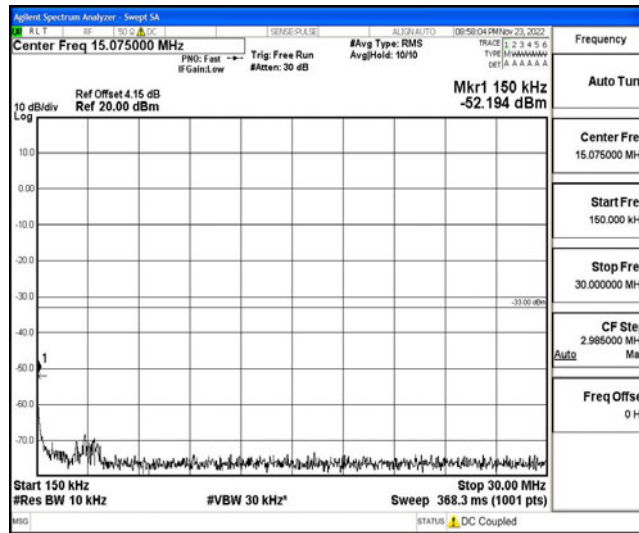

Band4-10MHz-16QAM-20000-1RB#0-Range2:0.15~30MHz

Band4-10MHz-16QAM-20000-1RB#0-Range3:30~1000MHz