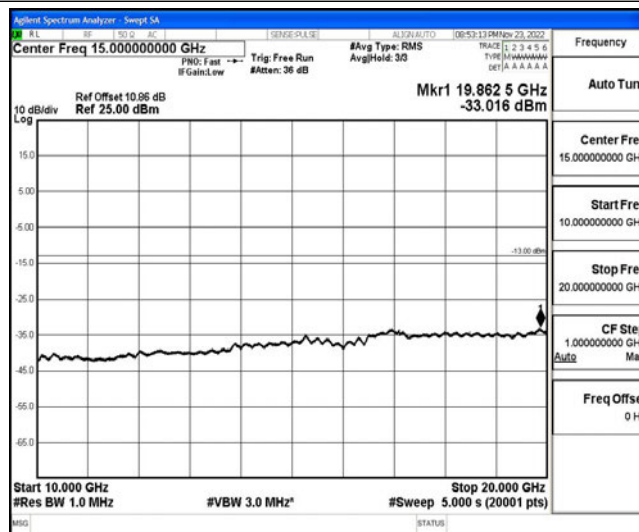

Band4-5MHz-16QAM-20375-1RB#0-Range1:0.009~0.15MHz

Band4-5MHz-16QAM-20375-1RB#0-Range2:0.15~30MHz

Band4-5MHz-16QAM-20375-1RB#0-Range3:30~1000MHz

Band4-5MHz-16QAM-20375-1RB#0-Range4:1000~10000MHz

Band4-5MHz-16QAM-20375-1RB#0-Range5:10000~20000MHz