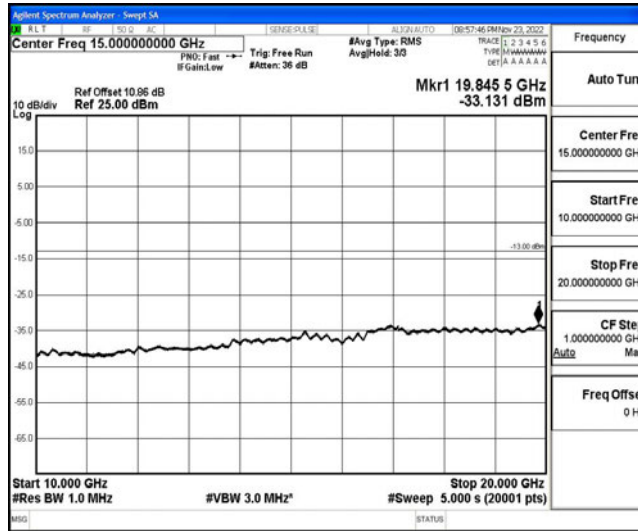

Band4-10MHz-QPSK-20000-1RB#0-Range1:0.009~0.15MHz

Band4-10MHz-QPSK-20000-1RB#0-Range2:0.15~30MHz

Band4-10MHz-QPSK-20000-1RB#0-Range3:30~1000MHz

Band4-10MHz-QPSK-20000-1RB#0-Range4:1000~10000MHz

Band4-10MHz-QPSK-2000-1RB#0-Range5:10000~20000MHz