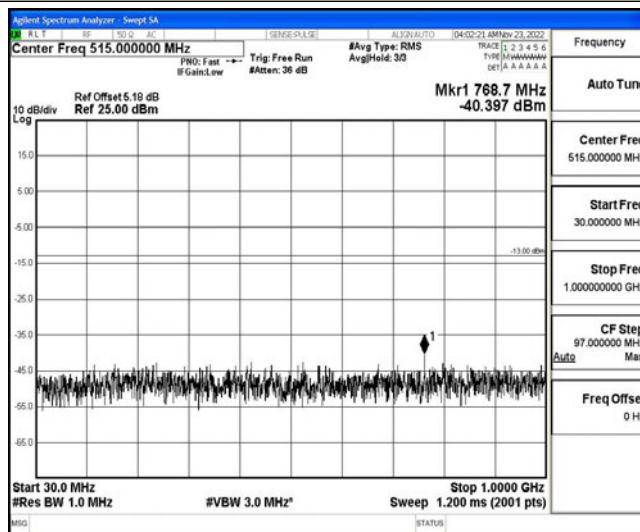

## Test Graphs

Band4-1.4MHz-QPSK-19957-1RB#0-Range1:0.009~0.15MHz

Band4-1.4MHz-QPSK-19957-1RB#0-Range2:0.15~30MHz

Band4-1.4MHz-QPSK-19957-1RB#0-Range3:30~1000MHz

Band4-1.4MHz-QPSK-19957-1RB#0-Range4:1000~10000MHz