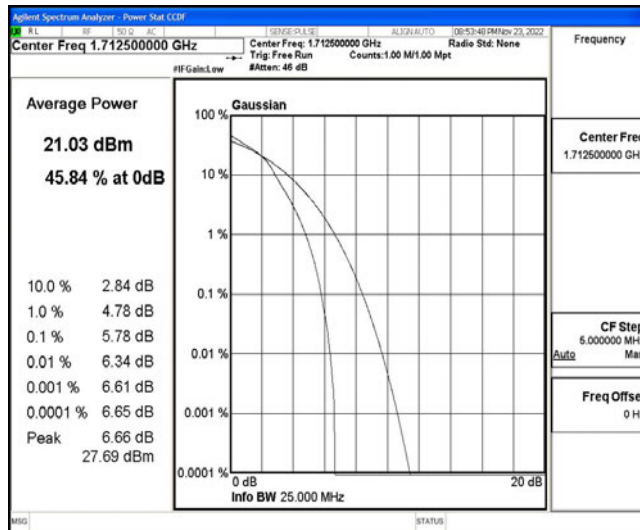

Band4-5MHz-16QAM-19975-25RB#0