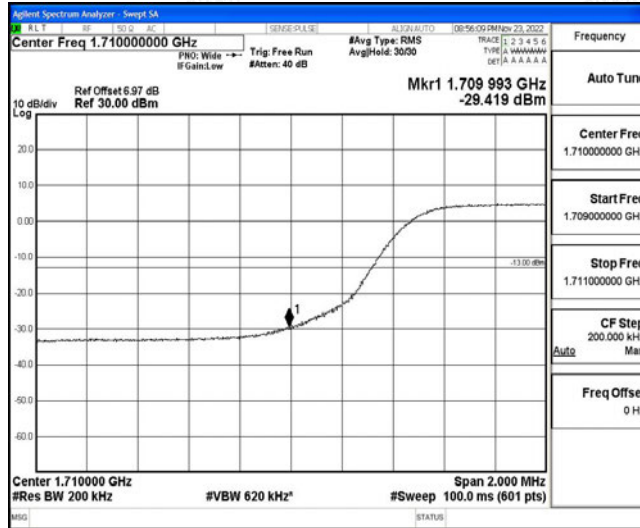

Band4-10MHz-QPSK-20000-50RB#0