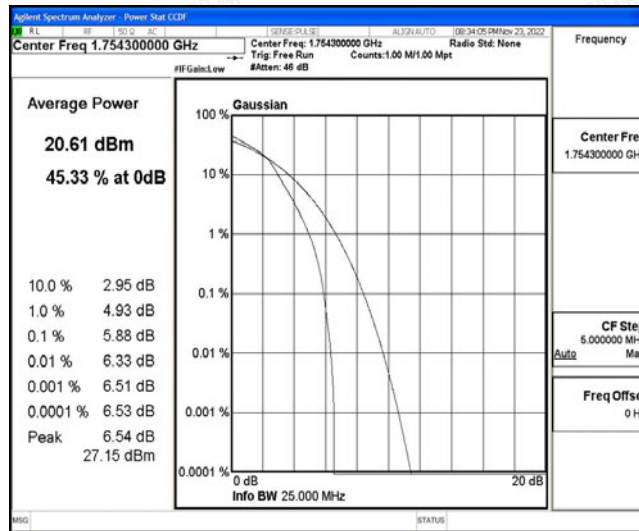

### Test Graphs

Band4-1.4MHz-16QAM-19957-6RB#0

Band4-1.4MHz-16QAM-20175-6RB#0

Band4-1.4MHz-16QAM-20393-6RB#0

Band4-3MHz-QPSK-19965-15RB#0

Band4-3MHz-QPSK-20175-15RB#0

Band4-3MHz-QPSK-20385-15RB#0

Band4-3MHz-16QAM-19965-15RB#0