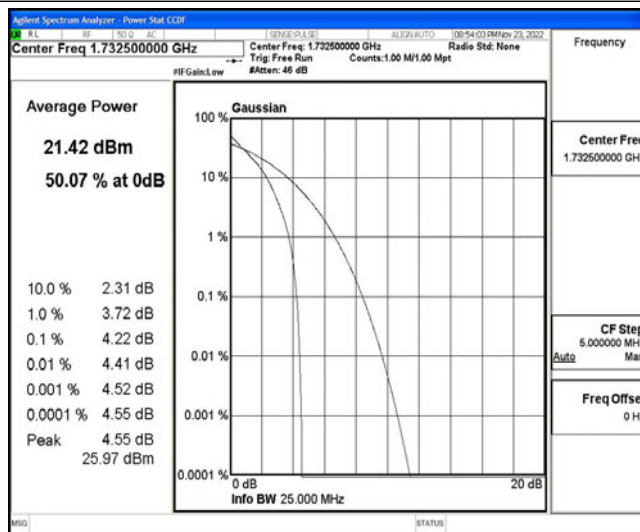

Band4-5MHz-QPSK-20175-25RB#0