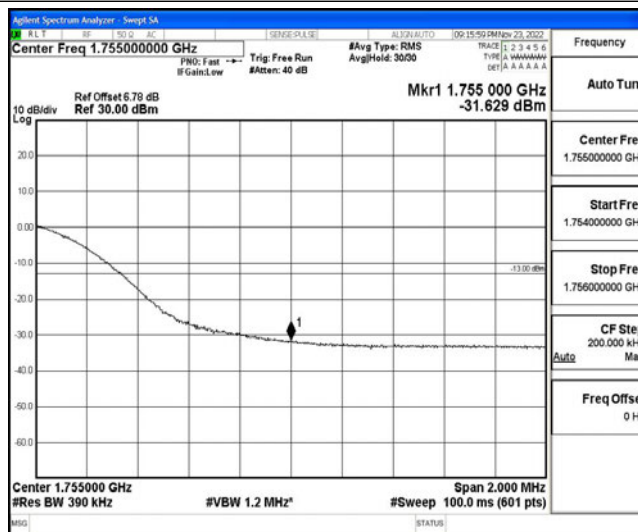

Band4-20MHz-QPSK-20300-100RB#0

Band4-20MHz-16QAM-20050-100RB#0

Band4-20MHz-16QAM-20300-100RB#0