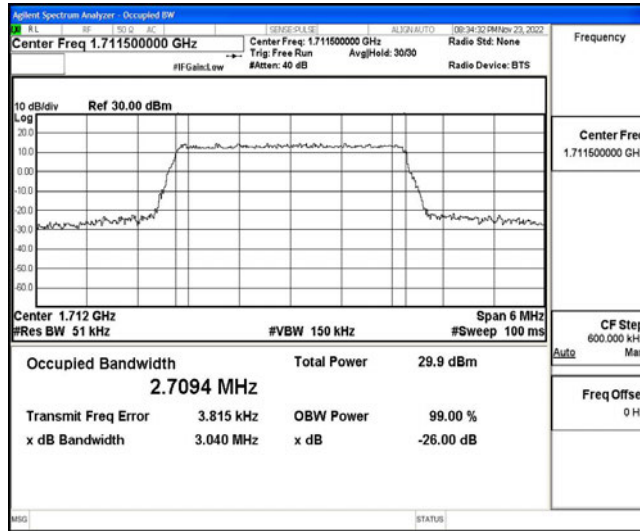

### Test Graphs

Band4-1.4MHz-QPSK-19957-6RB#0

Band4-1.4MHz-QPSK-20175-6RB#0

Band4-1.4MHz-QPSK-20393-6RB#0

Band4-1.4MHz-16QAM-19957-6RB#0

Band4-1.4MHz-16QAM-20175-6RB#0

Band4-1.4MHz-16QAM-20393-6RB#0

Band4-3MHz-QPSK-19965-15RB#0