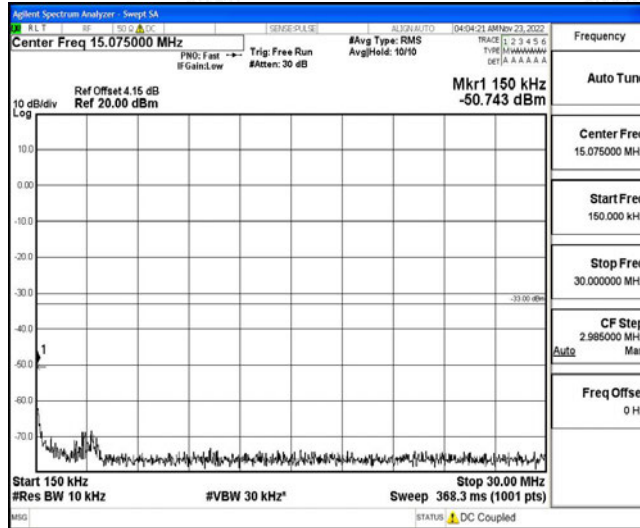

## Test Graphs

Band4-1.4MHz-QPSK-19957-1RB#0-Range1:0.009~0.15MHz

Band4-1.4MHz-QPSK-19957-1RB#0-Range2:0.15~30MHz

Band4-1.4MHz-QPSK-19957-1RB#0-Range3:30~1000MHz

Band4-1.4MHz-QPSK-19957-1RB#0-Range4:1000~10000MHz

Band4-1.4MHz-QPSK-19957-1RB#0-Range5:10000~20000MHz

Band4-1.4MHz-QPSK-20175-1RB#0-Range1:0.009~0.15MHz

Band4-1.4MHz-QPSK-20175-1RB#0-Range2:0.15~30MHz

Band4-1.4MHz-QPSK-20175-1RB#0-Range3:30~1000MHz

Band4-1.4MHz-QPSK-20175-1RB#0-Range4:1000~10000MHz

Band4-1.4MHz-QPSK-20175-1RB#0-Range5:10000~20000MHz