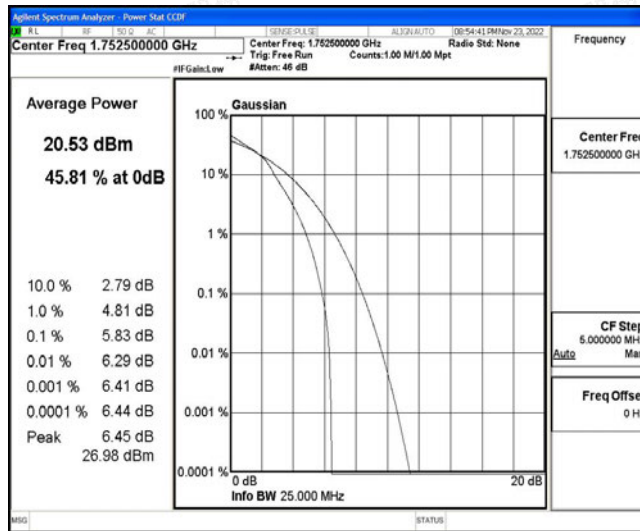

Band4-5MHz-16QAM-20375-25RB#0