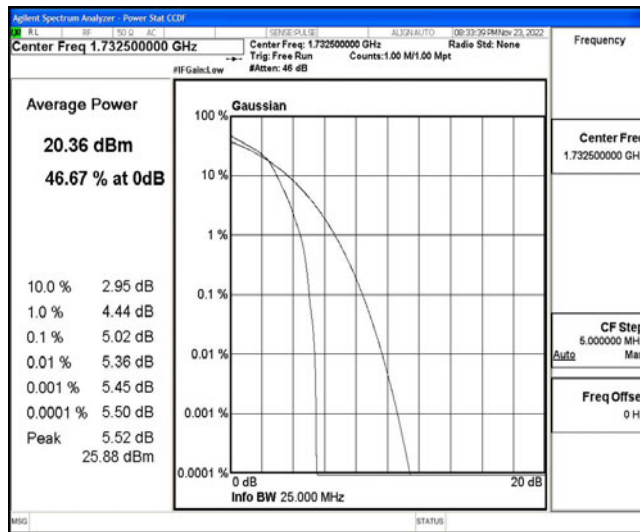

### Test Graphs

Band4-1.4MHz-16QAM-19957-6RB#0

Band4-1.4MHz-16QAM-20175-6RB#0

Band4-1.4MHz-16QAM-20393-6RB#0

Band4-3MHz-QPSK-19965-15RB#0

Band4-3MHz-QPSK-20175-15RB#0

Band4-3MHz-QPSK-20385-15RB#0

Band4-3MHz-16QAM-19965-15RB#0