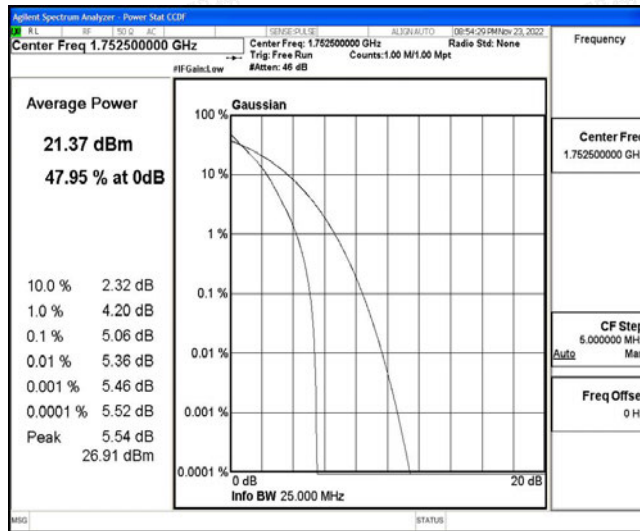

Band4-5MHz-QPSK-20375-25RB#0