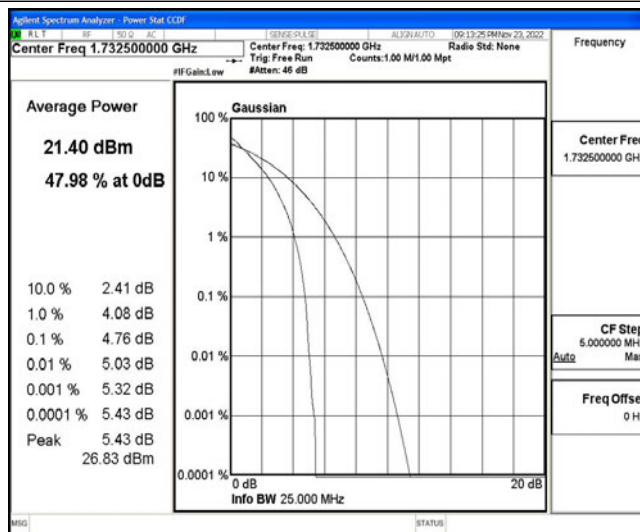

Band4-15MHz-QPSK-20175-75RB#0