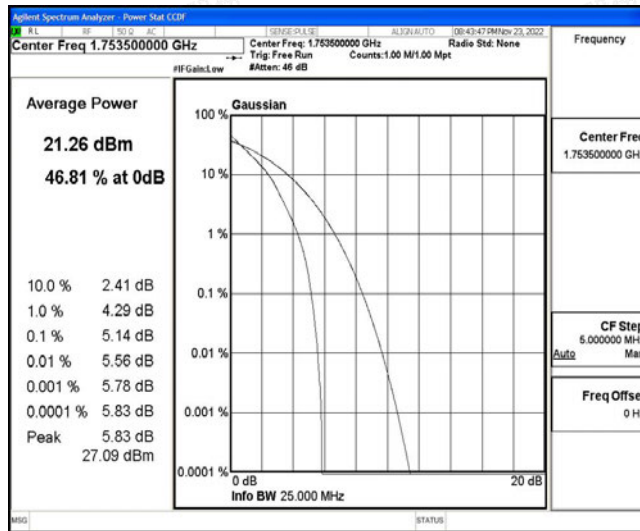

### Test Graphs

Band4-1.4MHz-16QAM-19957-6RB#0

Band4-1.4MHz-16QAM-20175-6RB#0

Band4-1.4MHz-16QAM-20393-6RB#0

Band4-3MHz-QPSK-19965-15RB#0

Band4-3MHz-QPSK-20175-15RB#0

Band4-3MHz-QPSK-20385-15RB#0

Band4-3MHz-16QAM-19965-15RB#0