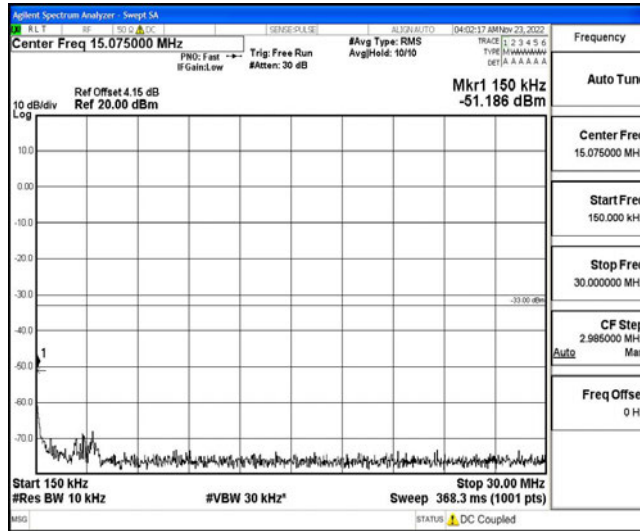

## Test Graphs

Band4-1.4MHz-QPSK-19957-1RB#0-Range1:0.009~0.15MHz

Band4-1.4MHz-QPSK-19957-1RB#0-Range2:0.15~30MHz

Band4-1.4MHz-QPSK-19957-1RB#0-Range3:30~1000MHz

Band4-1.4MHz-QPSK-19957-1RB#0-Range4:1000~10000MHz