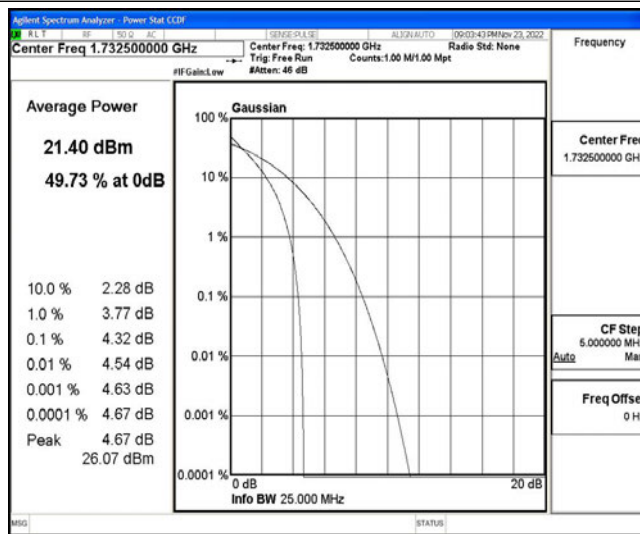

Band4-5MHz-16QAM-20375-25RB#0

Band4-10MHz-QPSK-20000-50RB#0

Band4-10MHz-QPSK-20175-50RB#0

Band4-10MHz-QPSK-20350-50RB#0

Band4-10MHz-16QAM-20000-50RB#0

Band4-10MHz-16QAM-20175-50RB#0

Band4-10MHz-16QAM-20350-50RB#0