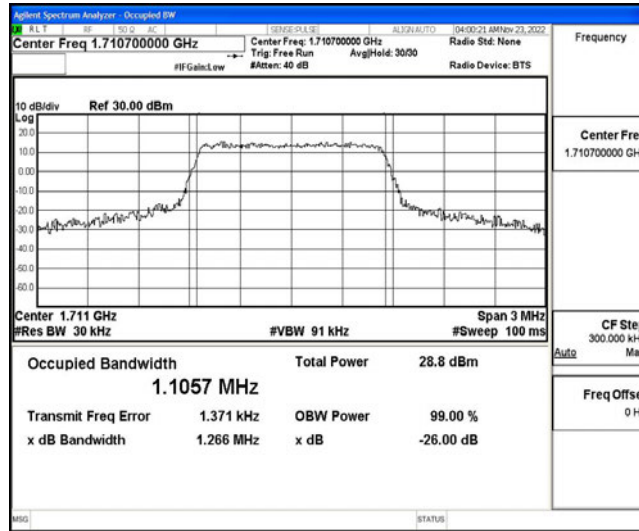

### Test Graphs

Band4-1.4MHz-QPSK-19957-6RB#0

Band4-1.4MHz-QPSK-20175-6RB#0

Band4-1.4MHz-QPSK-20393-6RB#0

Band4-1.4MHz-16QAM-19957-6RB#0

Band4-1.4MHz-16QAM-20175-6RB#0

Band4-1.4MHz-16QAM-20393-6RB#0

Band4-3MHz-QPSK-19965-15RB#0