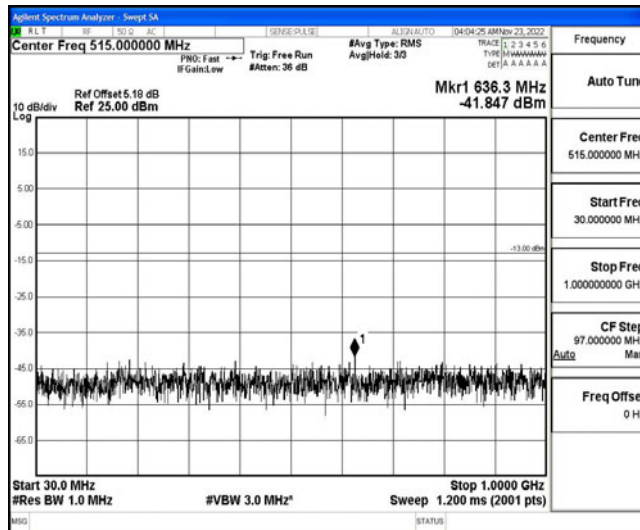

Band4-1.4MHz-QPSK-19957-1RB#0-Range5:10000~20000MHz

Band4-1.4MHz-QPSK-20175-1RB#0-Range1:0.009~0.15MHz

Band4-1.4MHz-QPSK-20175-1RB#0-Range2:0.15~30MHz

Band4-1.4MHz-QPSK-20175-1RB#0-Range3:30~1000MHz

Band4-1.4MHz-QPSK-20175-1RB#0-Range4:1000~10000MHz