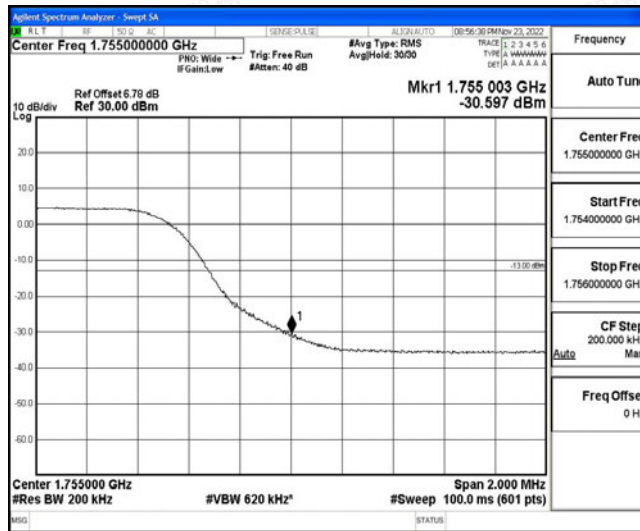

Band4-10MHz-16QAM-20350-50RB#0