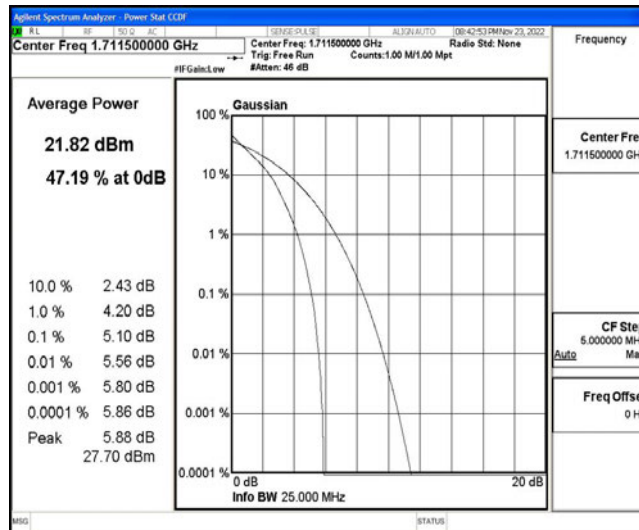

### Test Graphs

Band4-1.4MHz-16QAM-19957-6RB#0

Band4-1.4MHz-16QAM-20175-6RB#0

Band4-1.4MHz-16QAM-20393-6RB#0

Band4-3MHz-QPSK-19965-15RB#0

Band4-3MHz-QPSK-20175-15RB#0

Band4-3MHz-QPSK-20385-15RB#0

Band4-3MHz-16QAM-19965-15RB#0