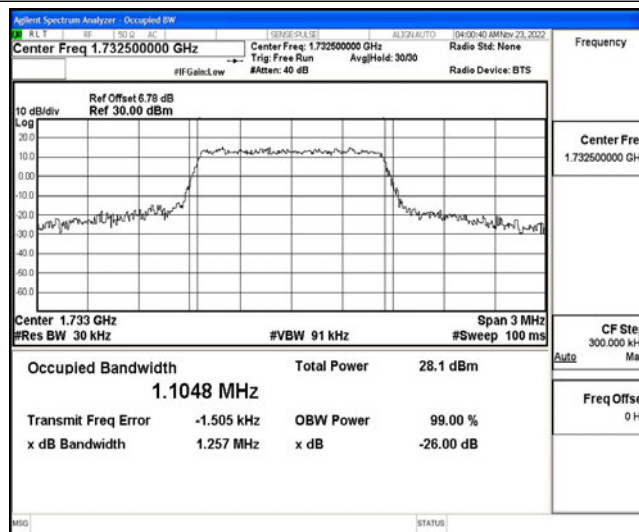

### Test Graphs

Band4-1.4MHz-QPSK-19957-6RB#0

Band4-1.4MHz-QPSK-20175-6RB#0

Band4-1.4MHz-QPSK-20393-6RB#0

Band4-1.4MHz-16QAM-19957-6RB#0

Band4-1.4MHz-16QAM-20175-6RB#0

Band4-1.4MHz-16QAM-20393-6RB#0

Band4-3MHz-QPSK-19965-15RB#0