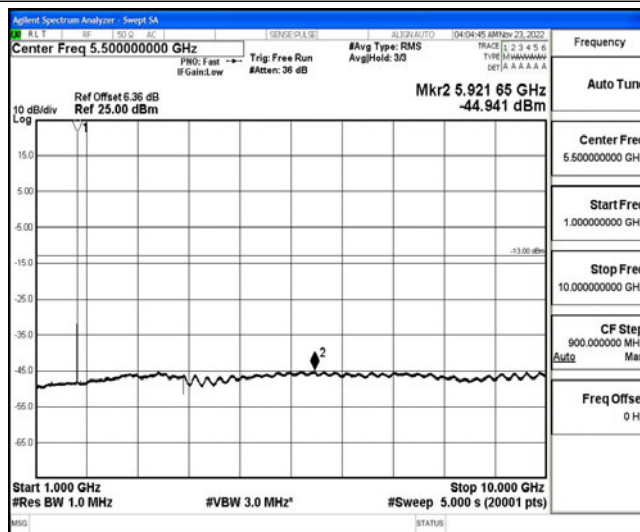

Band4-1.4MHz-QPSK-19957-1RB#0-Range5:10000~20000MHz

Band4-1.4MHz-QPSK-20175-1RB#0-Range1:0.009~0.15MHz

Band4-1.4MHz-QPSK-20175-1RB#0-Range2:0.15~30MHz

Band4-1.4MHz-QPSK-20175-1RB#0-Range3:30~1000MHz

Band4-1.4MHz-QPSK-20175-1RB#0-Range4:1000~10000MHz

Band4-1.4MHz-QPSK-20175-1RB#0-Range5:10000~20000MHz