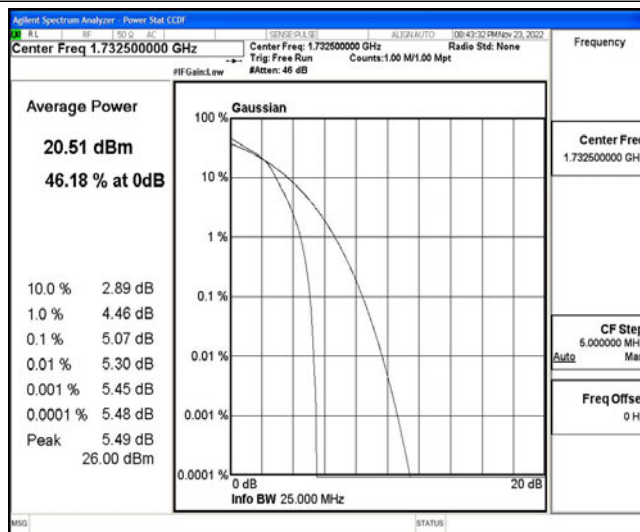

Band4-3MHz-16QAM-20175-15RB#0