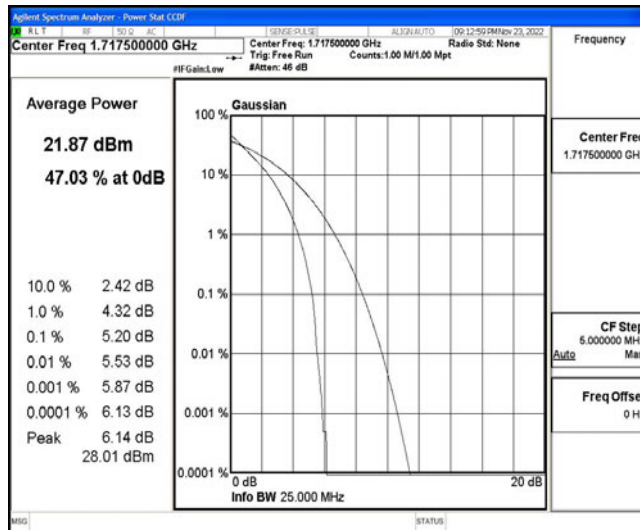

Band4-15MHz-QPSK-20025-75RB#0