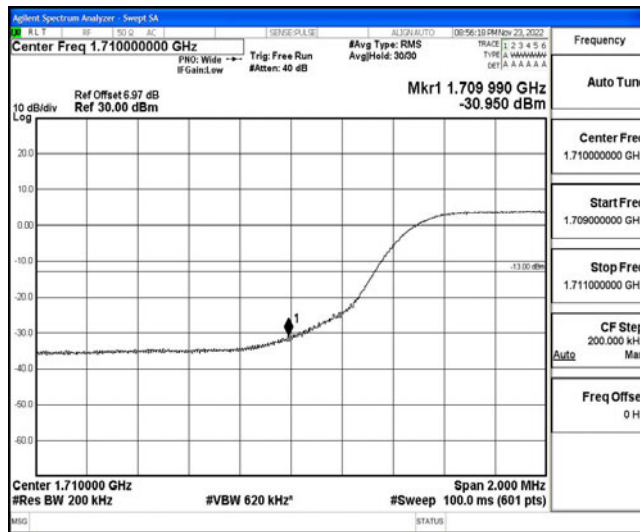

Band4-10MHz-16QAM-20000-50RB#0