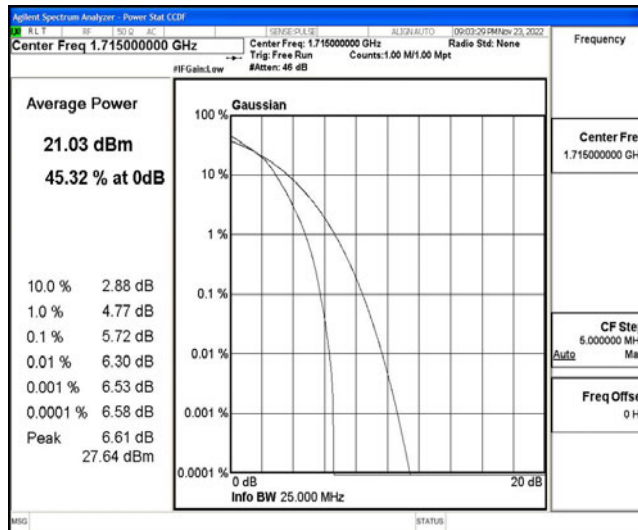

Band4-5MHz-16QAM-20375-25RB#0

Band4-10MHz-QPSK-20000-50RB#0

Band4-10MHz-QPSK-20175-50RB#0

Band4-10MHz-QPSK-20350-50RB#0

Band4-10MHz-16QAM-20000-50RB#0

Band4-10MHz-16QAM-20175-50RB#0

Band4-10MHz-16QAM-20350-50RB#0