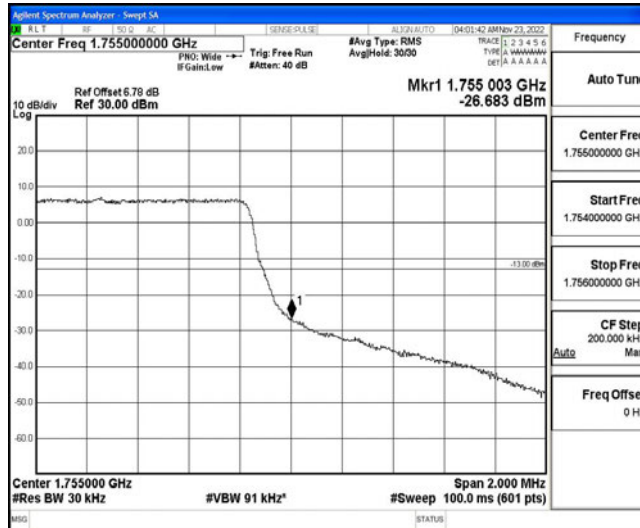

## G.4 Band Edge

### Test Graphs

Band4-1.4MHz-QPSK-19957-6RB#0

Band4-1.4MHz-QPSK-20393-6RB#0

Band4-1.4MHz-16QAM-19957-6RB#0

Band4-1.4MHz-16QAM-20393-6RB#0

Band4-3MHz-QPSK-19965-15RB#0

Band4-3MHz-QPSK-20385-15RB#0

Band4-3MHz-16QAM-19965-15RB#0