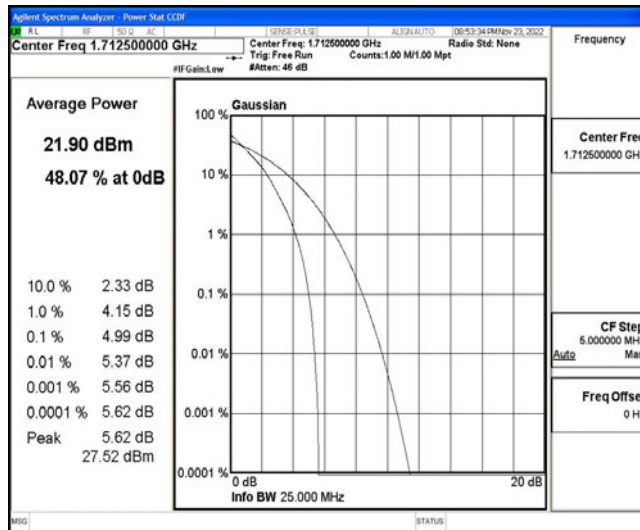

Band4-5MHz-QPSK-19975-25RB#0