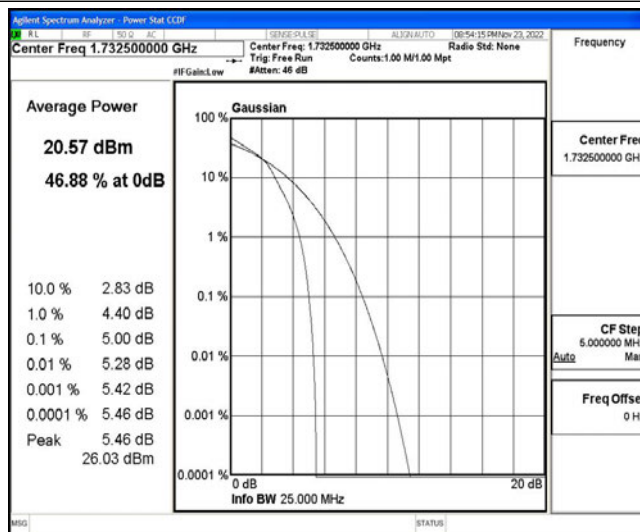

Band4-5MHz-16QAM-20175-25RB#0