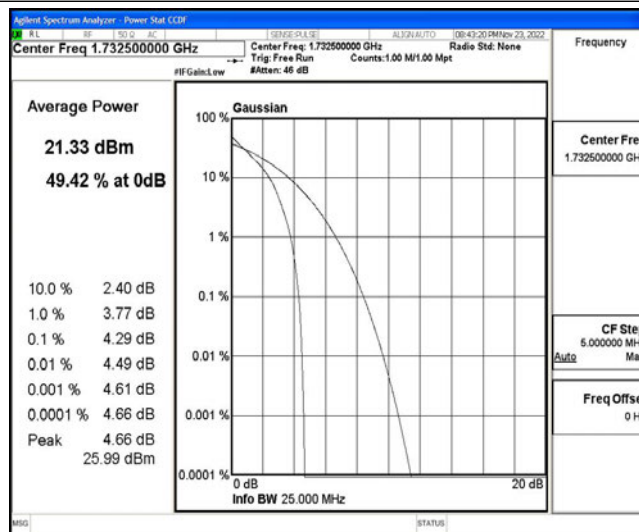

### Test Graphs

Band4-1.4MHz-16QAM-19957-6RB#0

Band4-1.4MHz-16QAM-20175-6RB#0

Band4-1.4MHz-16QAM-20393-6RB#0

Band4-3MHz-QPSK-19965-15RB#0

Band4-3MHz-QPSK-20175-15RB#0

Band4-3MHz-QPSK-20385-15RB#0

Band4-3MHz-16QAM-19965-15RB#0