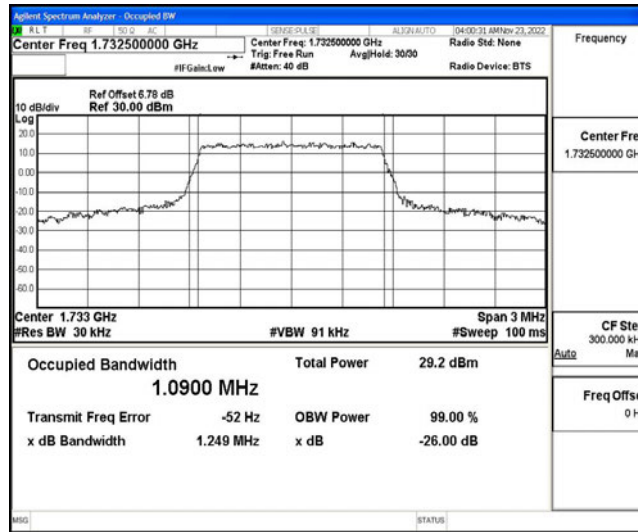

Band4-1.4MHz-QPSK-20175-6RB#0