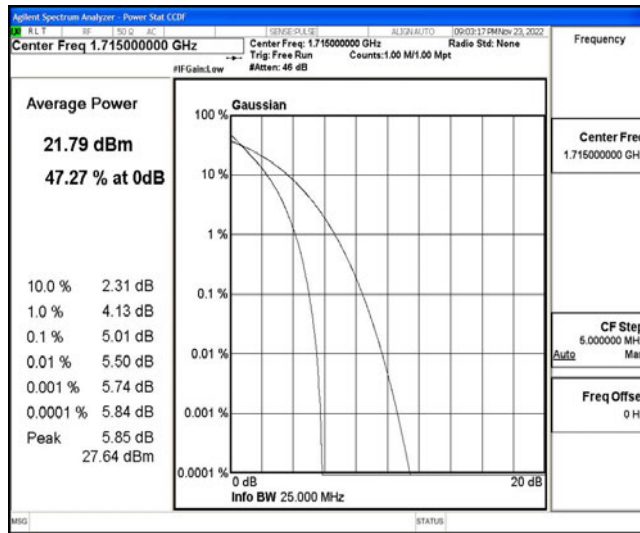

Band4-10MHz-QPSK-20000-50RB#0