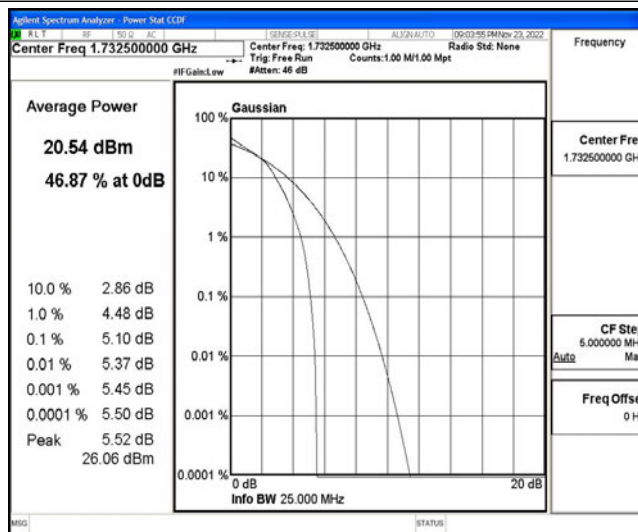

Band4-5MHz-16QAM-20375-25RB#0

Band4-10MHz-QPSK-20000-50RB#0

Band4-10MHz-QPSK-20175-50RB#0

Band4-10MHz-QPSK-20350-50RB#0

Band4-10MHz-16QAM-20000-50RB#0

Band4-10MHz-16QAM-20175-50RB#0

Band4-10MHz-16QAM-20350-50RB#0