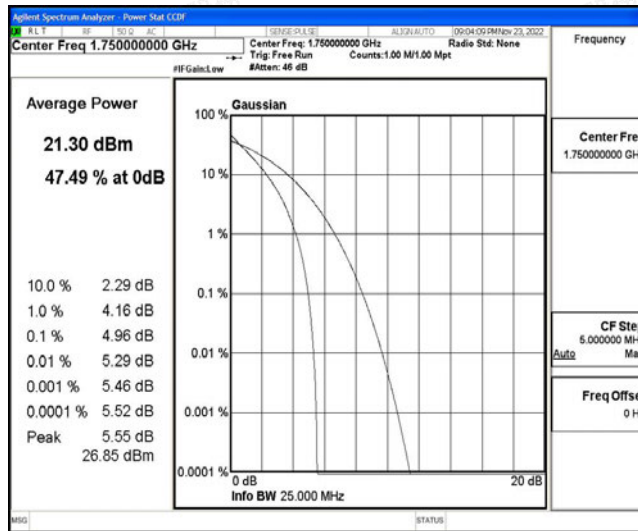

Band4-5MHz-16QAM-20375-25RB#0

Band4-10MHz-QPSK-20000-50RB#0

Band4-10MHz-QPSK-20175-50RB#0

Band4-10MHz-QPSK-20350-50RB#0

Band4-10MHz-16QAM-20000-50RB#0

Band4-10MHz-16QAM-20175-50RB#0

Band4-10MHz-16QAM-20350-50RB#0