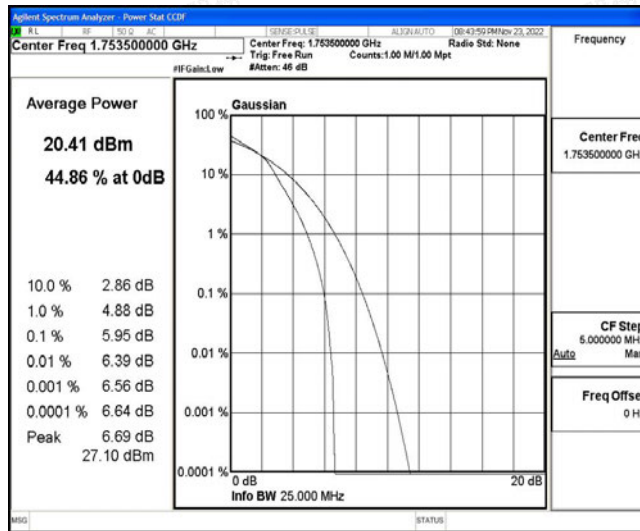

Band4-3MHz-16QAM-20385-15RB#0