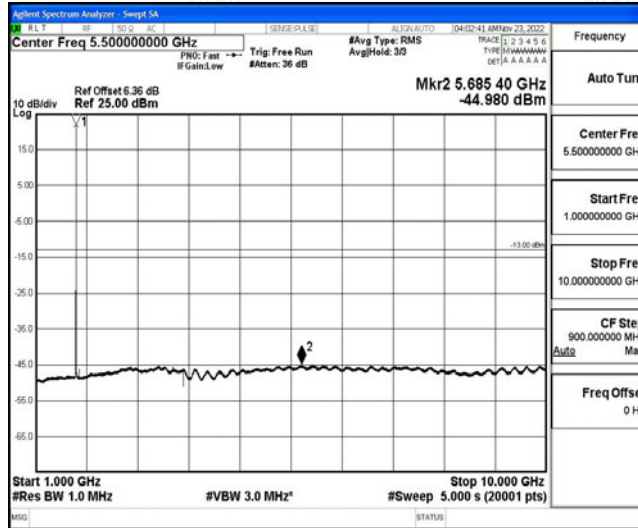

## Test Graphs

Band4-1.4MHz-QPSK-19957-1RB#0-Range1:0.009~0.15MHz

Band4-1.4MHz-QPSK-19957-1RB#0-Range2:0.15~30MHz

Band4-1.4MHz-QPSK-19957-1RB#0-Range3:30~1000MHz

Band4-1.4MHz-QPSK-19957-1RB#0-Range4:1000~10000MHz