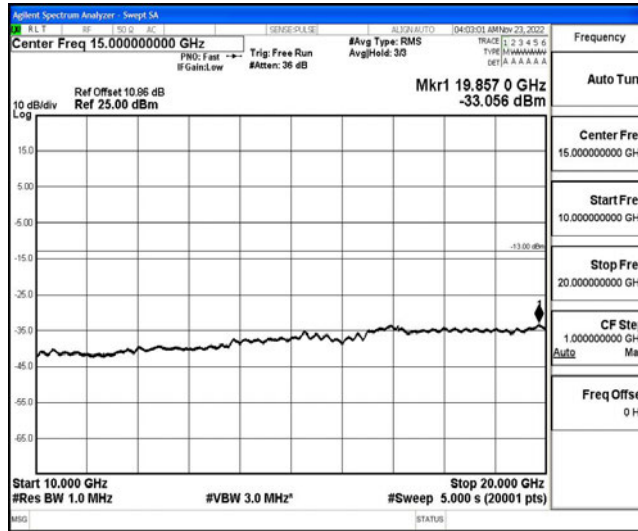

Band4-1.4MHz-QPSK-19957-1RB#0-Range5:10000~20000MHz