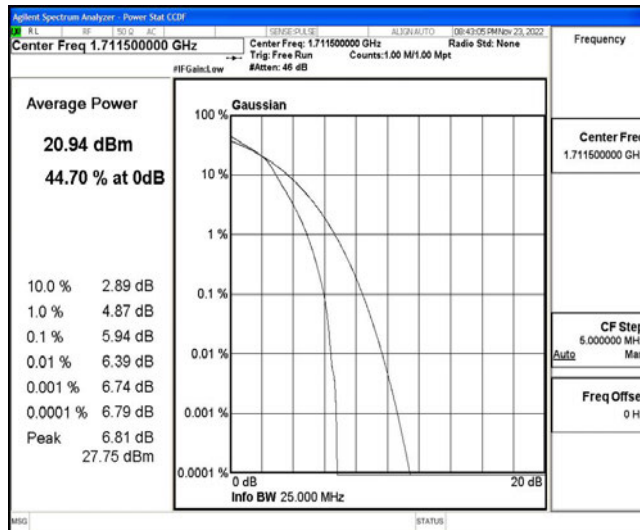

### Test Graphs

Band4-1.4MHz-16QAM-19957-6RB#0

Band4-1.4MHz-16QAM-20175-6RB#0

Band4-1.4MHz-16QAM-20393-6RB#0

Band4-3MHz-QPSK-19965-15RB#0

Band4-3MHz-QPSK-20175-15RB#0

Band4-3MHz-QPSK-20385-15RB#0

Band4-3MHz-16QAM-19965-15RB#0