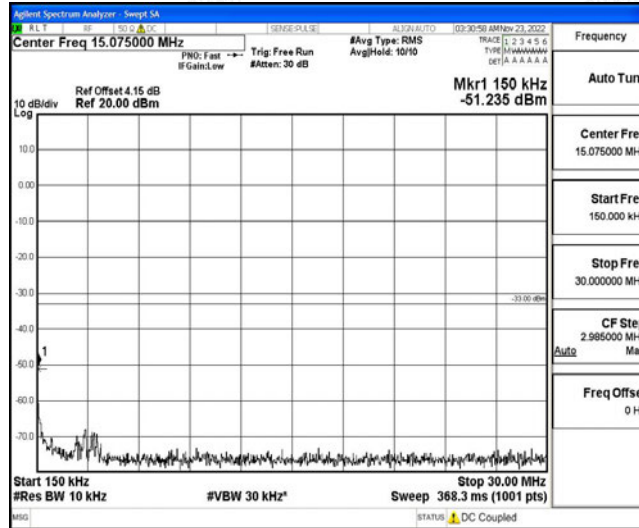

Band2-15MHz-16QAM-18675-1RB#0-Range4:1000~10000MHz

Band2-15MHz-16QAM-18675-1RB#0-Range5:10000~20000MHz

Band2-15MHz-16QAM-18900-1RB#0-Range1:0.009~0.15MHz

Band2-15MHz-16QAM-18900-1RB#0-Range2:0.15~30MHz

Band2-15MHz-16QAM-18900-1RB#0-Range3:30~1000MHz

Band2-15MHz-16QAM-18900-1RB#0-Range4:1000~10000MHz

Band2-15MHz-16QAM-18900-1RB#0-Range5:10000~20000MHz

Band2-15MHz-16QAM-19125-1RB#0-Range1:0.009~0.15MHz

Band2-15MHz-16QAM-19125-1RB#0-Range2:0.15~30MHz

Band2-15MHz-16QAM-19125-1RB#0-Range3:30~1000MHz