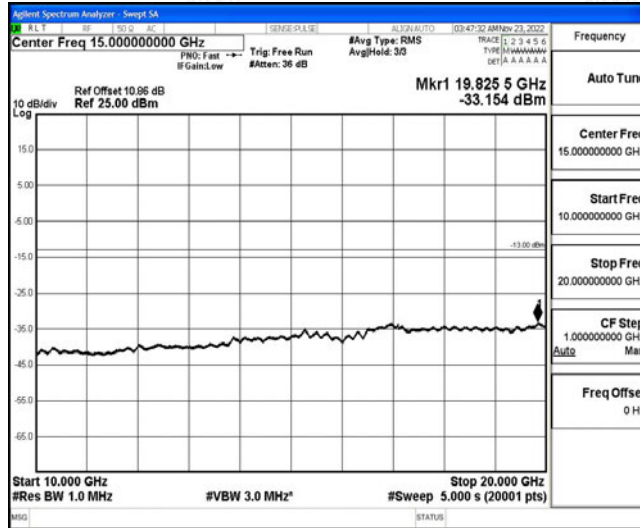

Band2-20MHz-QPSK-18700-1RB#0-Range4:1000~10000MHz

Band2-20MHz-QPSK-18700-1RB#0-Range5:10000~20000MHz

Band2-20MHz-QPSK-18900-1RB#0-Range1:0.009~0.15MHz

Band2-20MHz-QPSK-18900-1RB#0-Range2:0.15~30MHz

Band2-20MHz-QPSK-18900-1RB#0-Range3:30~1000MHz

Band2-20MHz-QPSK-18900-1RB#0-Range4:1000~10000MHz

Band2-20MHz-QPSK-18900-1RB#0-Range5:10000~20000MHz

Band2-20MHz-QPSK-19100-1RB#0-Range1:0.009~0.15MHz

Band2-20MHz-QPSK-19100-1RB#0-Range2:0.15~30MHz

Band2-20MHz-QPSK-19100-1RB#0-Range3:30~1000MHz