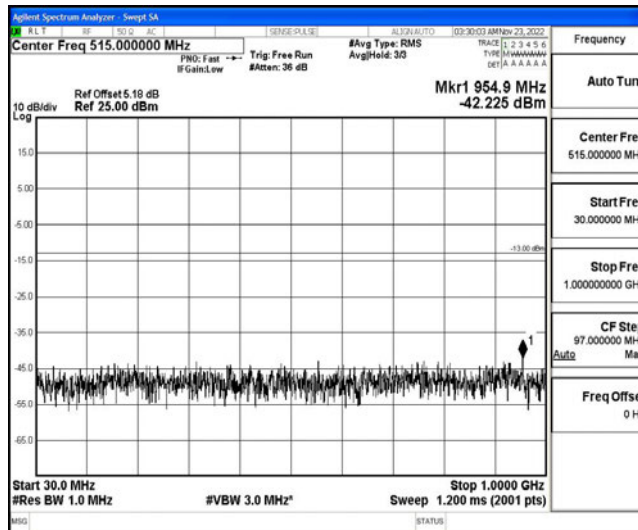

Band2-15MHz-QPSK-18675-1RB#0-Range4:1000~10000MHz

Band2-15MHz-QPSK-18675-1RB#0-Range5:10000~20000MHz

Band2-15MHz-QPSK-18900-1RB#0-Range1:0.009~0.15MHz

Band2-15MHz-QPSK-18900-1RB#0-Range2:0.15~30MHz

Band2-15MHz-QPSK-18900-1RB#0-Range3:30~1000MHz