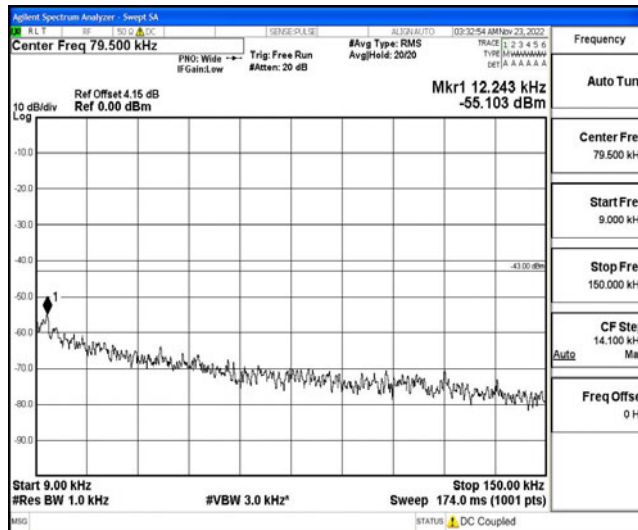

Band2-15MHz-16QAM-18900-1RB#0-Range4:1000~10000MHz

Band2-15MHz-16QAM-18900-1RB#0-Range5:10000~20000MHz

Band2-15MHz-16QAM-19125-1RB#0-Range1:0.009~0.15MHz

Band2-15MHz-16QAM-19125-1RB#0-Range2:0.15~30MHz

Band2-15MHz-16QAM-19125-1RB#0-Range3:30~1000MHz