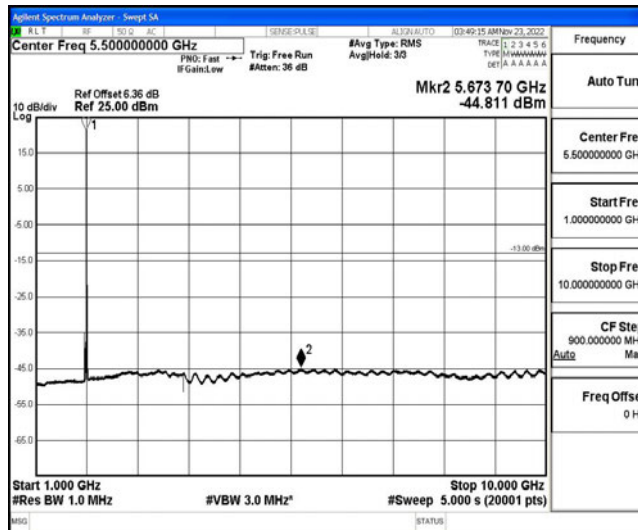

Band2-20MHz-QPSK-19100-1RB#0-Range4:1000~10000MHz

Band2-20MHz-QPSK-19100-1RB#0-Range5:10000~20000MHz