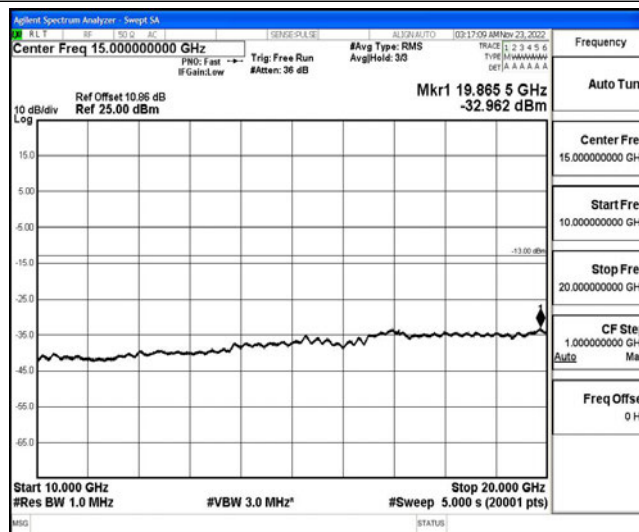

Band2-10MHz-16QAM-19150-1RB#0-Range4:1000~10000MHz

Band2-10MHz-16QAM-19150-1RB#0-Range5:10000~20000MHz

Band2-15MHz-QPSK-18675-1RB#0-Range1:0.009~0.15MHz

Band2-15MHz-QPSK-18675-1RB#0-Range2:0.15~30MHz

Band2-15MHz-QPSK-18675-1RB#0-Range3:30~100MHz

Band2-15MHz-QPSK-18675-1RB#0-Range4:1000~10000MHz

Band2-15MHz-QPSK-18675-1RB#0-Range5:10000~20000MHz

Band2-15MHz-QPSK-18900-1RB#0-Range1:0.009~0.15MHz

Band2-15MHz-QPSK-18900-1RB#0-Range2:0.15~30MHz

Band2-15MHz-QPSK-18900-1RB#0-Range3:30~1000MHz