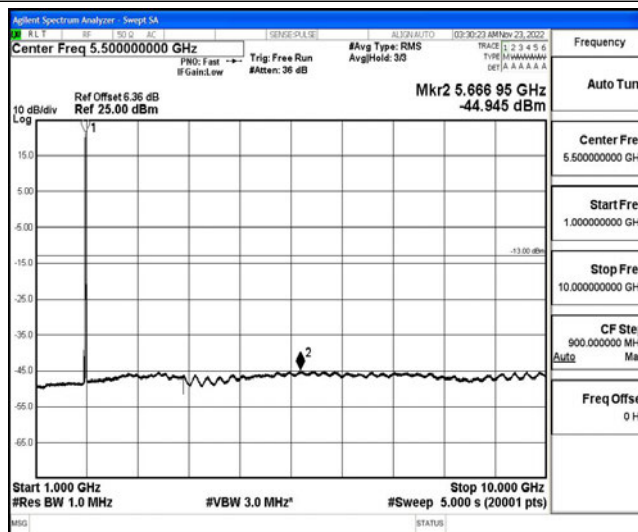

Band2-15MHz-QPSK-18900-1RB#0-Range4:1000~10000MHz

Band2-15MHz-QPSK-18900-1RB#0-Range5:10000~20000MHz