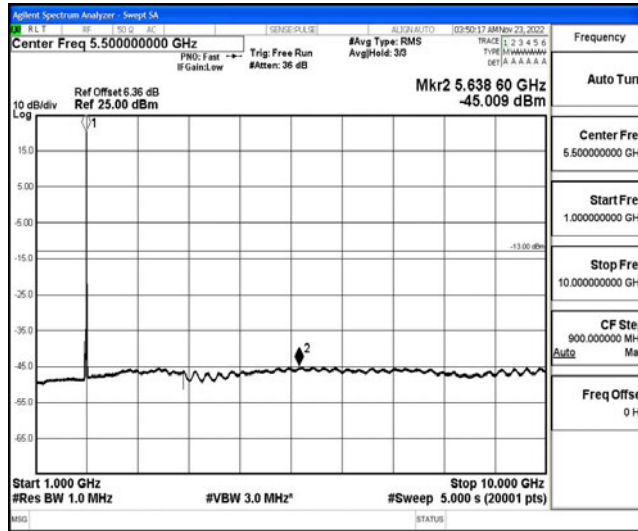

Band2-20MHz-16QAM-19100-1RB#0-Range4:1000~10000MHz

Band2-20MHz-16QAM-19100-1RB#0-Range5:10000~20000MHz