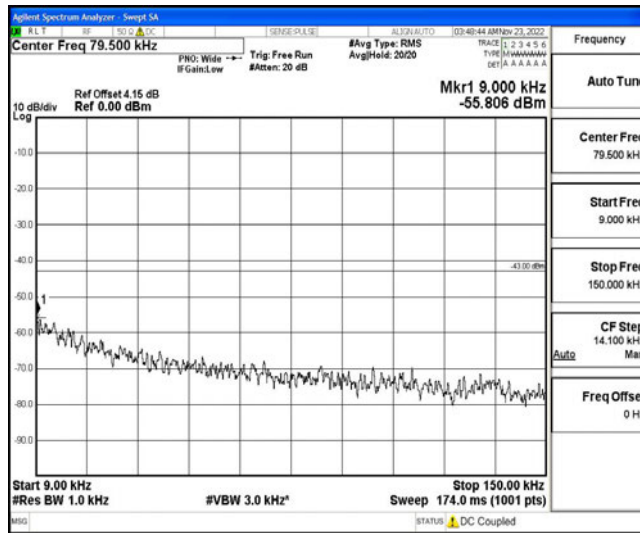

Band2-20MHz-QPSK-18900-1RB#0-Range4:1000~10000MHz

Band2-20MHz-QPSK-18900-1RB#0-Range5:10000~20000MHz

Band2-20MHz-QPSK-19100-1RB#0-Range1:0.009~0.15MHz

Band2-20MHz-QPSK-19100-1RB#0-Range2:0.15~30MHz

Band2-20MHz-QPSK-19100-1RB#0-Range3:30~1000MHz