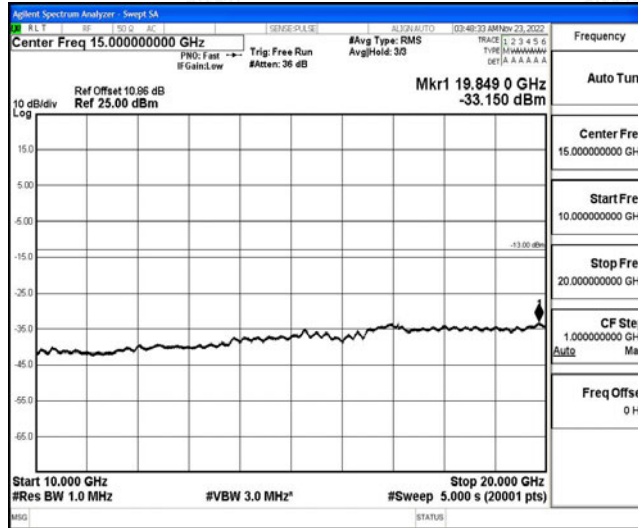

Band2-20MHz-16QAM-18700-1RB#0-Range4:1000~10000MHz

Band2-20MHz-16QAM-18700-1RB#0-Range5:10000~20000MHz

Band2-20MHz-16QAM-18900-1RB#0-Range1:0.009~0.15MHz

Band2-20MHz-16QAM-18900-1RB#0-Range2:0.15~30MHz

Band2-20MHz-16QAM-18900-1RB#0-Range3:30~1000MHz

Band2-20MHz-16QAM-18900-1RB#0-Range4:1000~10000MHz

Band2-20MHz-16QAM-18900-1RB#0-Range5:10000~20000MHz

Band2-20MHz-16QAM-19100-1RB#0-Range1:0.009~0.15MHz

Band2-20MHz-16QAM-19100-1RB#0-Range2:0.15~30MHz

Band2-20MHz-16QAM-19100-1RB#0-Range3:30~1000MHz