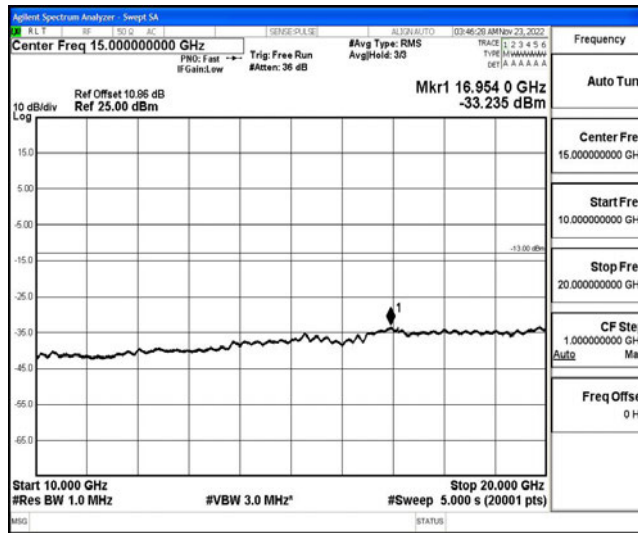

Band2-20MHz-16QAM-18700-1RB#0-Range5:10000~20000MHz

Band2-20MHz-16QAM-18900-1RB#0-Range1:0.009~0.15MHz