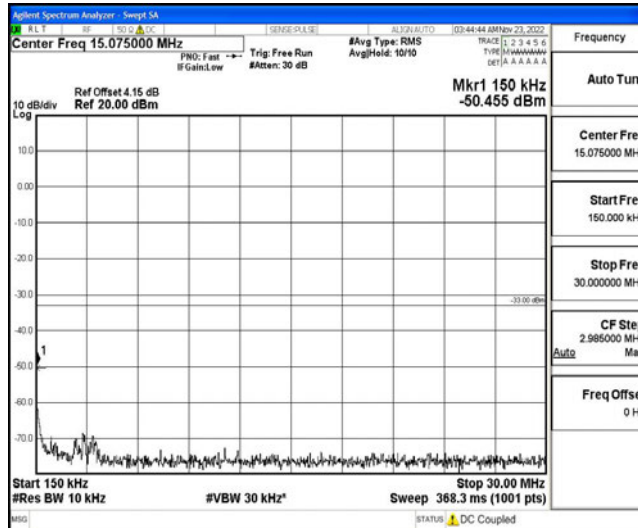

Band2-15MHz-16QAM-19125-1RB#0-Range4:1000~10000MHz

Band2-15MHz-16QAM-19125-1RB#0-Range5:10000~20000MHz

Band2-20MHz-QPSK-18700-1RB#0-Range1:0.009~0.15MHz

Band2-20MHz-QPSK-18700-1RB#0-Range2:0.15~30MHz

Band2-20MHz-QPSK-18700-1RB#0-Range3:30~1000MHz