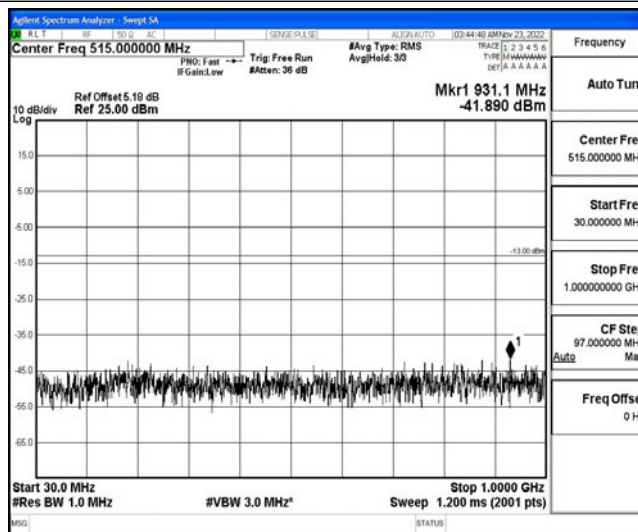

Band2-15MHz-16QAM-19125-1RB#0-Range4:1000~10000MHz

Band2-15MHz-16QAM-19125-1RB#0-Range5:10000~20000MHz

Band2-20MHz-QPSK-18700-1RB#0-Range1:0.009~0.15MHz

Band2-20MHz-QPSK-18700-1RB#0-Range2:0.15~30MHz

Band2-20MHz-QPSK-18700-1RB#0-Range3:30~1000MHz