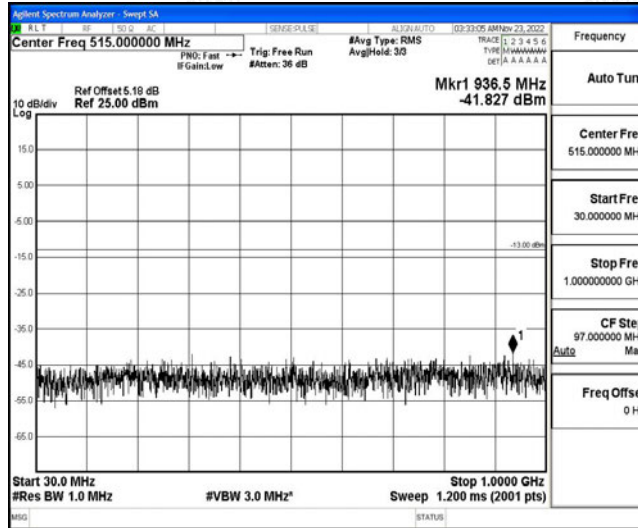

Band2-15MHz-16QAM-18900-1RB#0-Range4:1000~10000MHz

Band2-15MHz-16QAM-18900-1RB#0-Range5:10000~20000MHz

Band2-15MHz-16QAM-19125-1RB#0-Range1:0.009~0.15MHz

Band2-15MHz-16QAM-19125-1RB#0-Range2:0.15~30MHz

Band2-15MHz-16QAM-19125-1RB#0-Range3:30~1000MHz