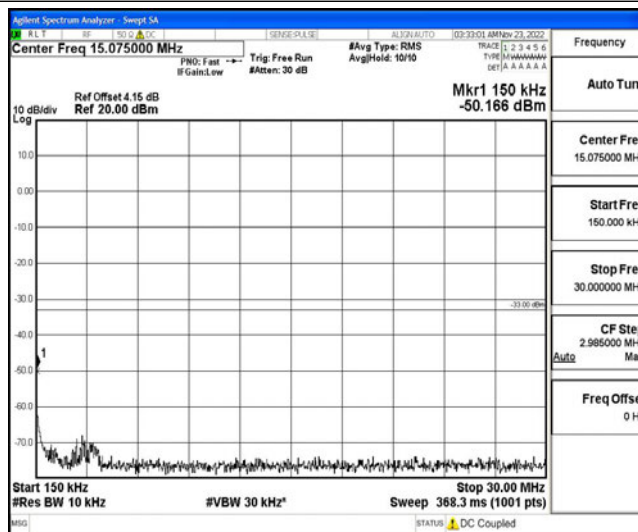

Band2-15MHz-16QAM-18900-1RB#0-Range4:1000~10000MHz

Band2-15MHz-16QAM-18900-1RB#0-Range5:10000~20000MHz

Band2-15MHz-16QAM-19125-1RB#0-Range1:0.009~0.15MHz

Band2-15MHz-16QAM-19125-1RB#0-Range2:0.15~30MHz

Band2-15MHz-16QAM-19125-1RB#0-Range3:30~1000MHz