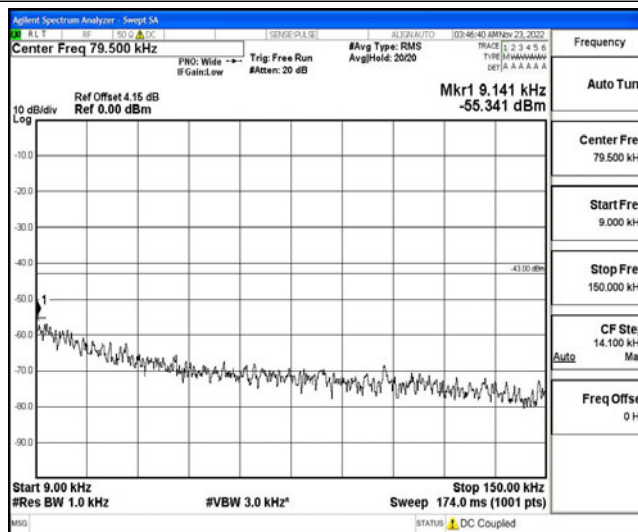

Band2-20MHz-QPSK-18700-1RB#0-Range4:1000~10000MHz

Band2-20MHz-QPSK-18700-1RB#0-Range5:10000~20000MHz

Band2-20MHz-QPSK-18900-1RB#0-Range1:0.009~0.15MHz

Band2-20MHz-QPSK-18900-1RB#0-Range2:0.15~30MHz

Band2-20MHz-QPSK-18900-1RB#0-Range3:30~1000MHz