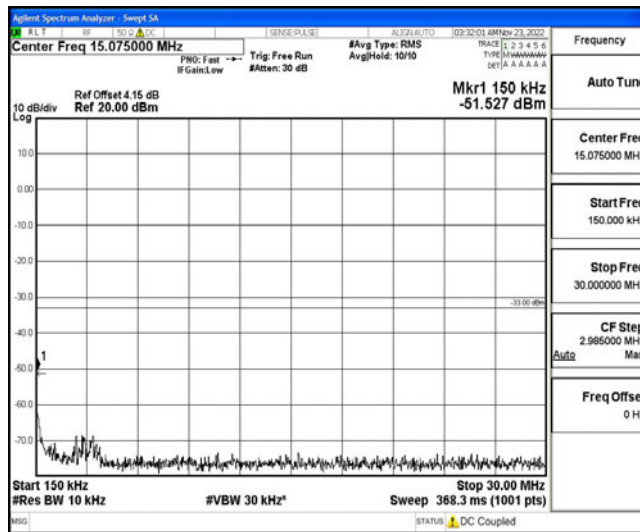

Band2-15MHz-QPSK-18900-1RB#0-Range4:1000~10000MHz

Band2-15MHz-QPSK-18900-1RB#0-Range5:10000~20000MHz

Band2-15MHz-QPSK-19125-1RB#0-Range1:0.009~0.15MHz

Band2-15MHz-QPSK-19125-1RB#0-Range2:0.15~30MHz

Band2-15MHz-QPSK-19125-1RB#0-Range3:30~1000MHz