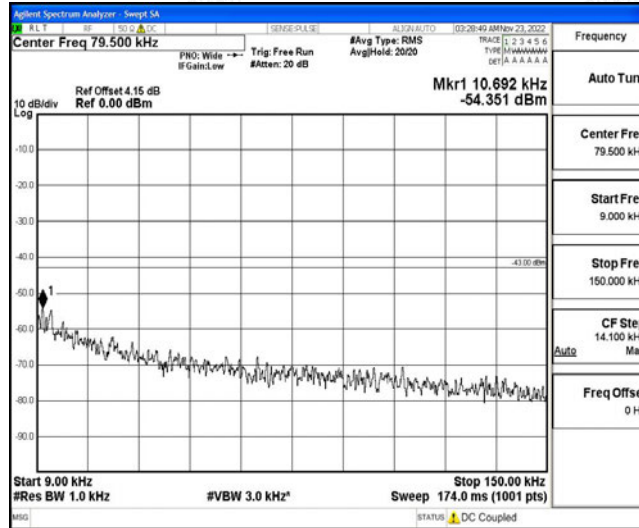

Band2-15MHz-QPSK-19125-1RB#0-Range4:1000~10000MHz

Band2-15MHz-QPSK-19125-1RB#0-Range5:10000~20000MHz

Band2-15MHz-16QAM-18675-1RB#0-Range1:0.009~0.15MHz

Band2-15MHz-16QAM-18675-1RB#0-Range2:0.15~30MHz

Band2-15MHz-16QAM-18675-1RB#0-Range3:30~1000MHz