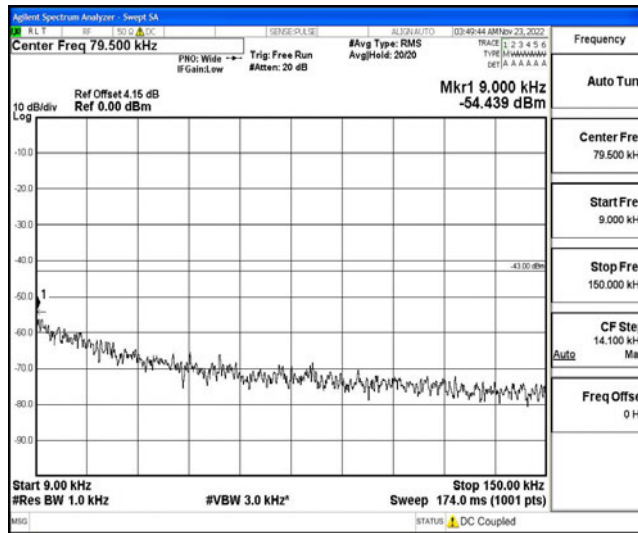

Band2-20MHz-16QAM-18900-1RB#0-Range4:1000~10000MHz

Band2-20MHz-16QAM-18900-1RB#0-Range5:10000~20000MHz

Band2-20MHz-16QAM-19100-1RB#0-Range1:0.009~0.15MHz

Band2-20MHz-16QAM-19100-1RB#0-Range2:0.15~30MHz

Band2-20MHz-16QAM-19100-1RB#0-Range3:30~1000MHz