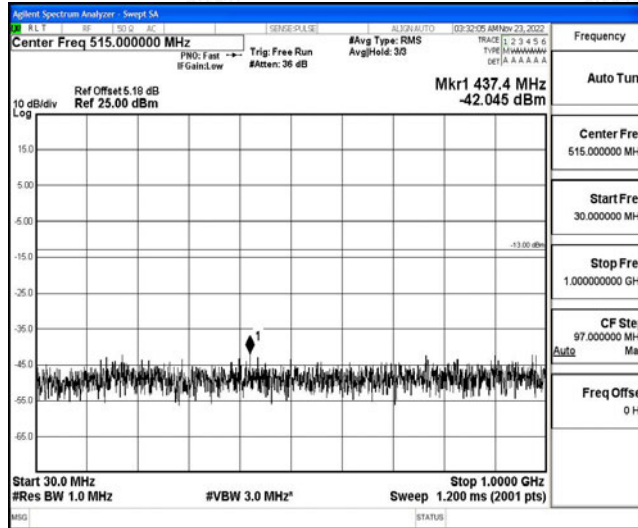

Band2-15MHz-QPSK-18900-1RB#0-Range4:1000~10000MHz

Band2-15MHz-QPSK-18900-1RB#0-Range5:10000~20000MHz

Band2-15MHz-QPSK-19125-1RB#0-Range1:0.009~0.15MHz

Band2-15MHz-QPSK-19125-1RB#0-Range2:0.15~30MHz

Band2-15MHz-QPSK-19125-1RB#0-Range3:30~1000MHz