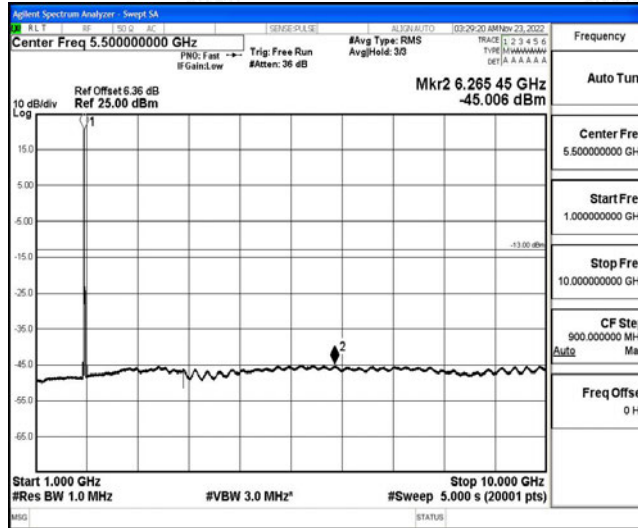

Band2-15MHz-16QAM-18675-1RB#0-Range4:1000~10000MHz

Band2-15MHz-16QAM-18675-1RB#0-Range5:10000~20000MHz