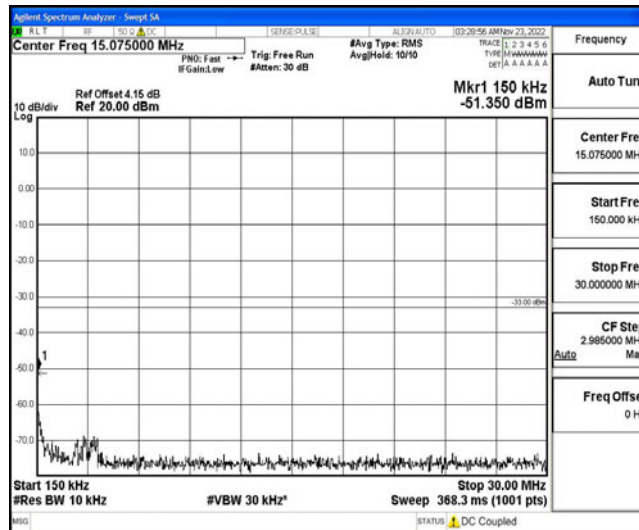

Band2-15MHz-QPSK-19125-1RB#0-Range4:1000~10000MHz

Band2-15MHz-QPSK-19125-1RB#0-Range5:10000~20000MHz

Band2-15MHz-16QAM-18675-1RB#0-Range1:0.009~0.15MHz

Band2-15MHz-16QAM-18675-1RB#0-Range2:0.15~30MHz

Band2-15MHz-16QAM-18675-1RB#0-Range3:30~1000MHz