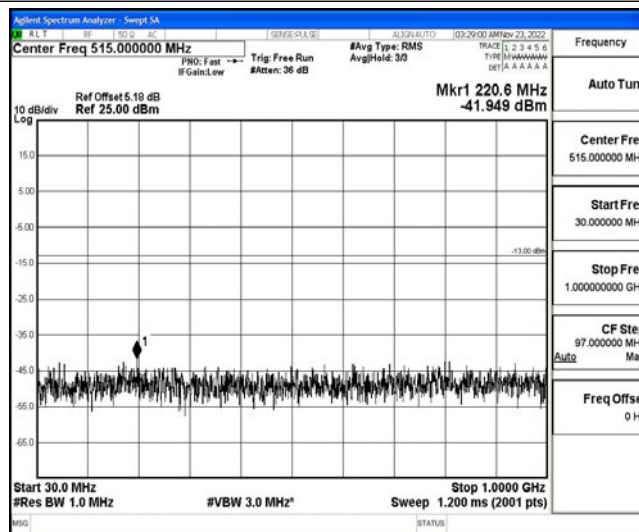

Band2-15MHz-QPSK-19125-1RB#0-Range4:1000~10000MHz

Band2-15MHz-QPSK-19125-1RB#0-Range5:10000~20000MHz

Band2-15MHz-16QAM-18675-1RB#0-Range1:0.009~0.15MHz

Band2-15MHz-16QAM-18675-1RB#0-Range2:0.15~30MHz

Band2-15MHz-16QAM-18675-1RB#0-Range3:30~1000MHz