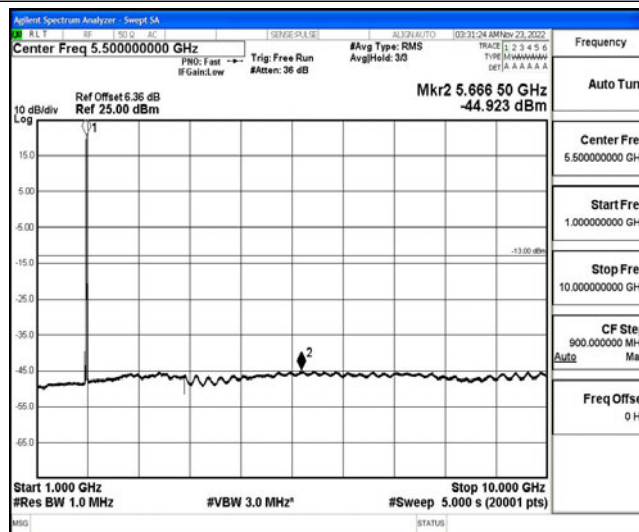

Band2-15MHz-16QAM-18900-1RB#0-Range4:1000~10000MHz

Band2-15MHz-16QAM-18900-1RB#0-Range5:10000~20000MHz