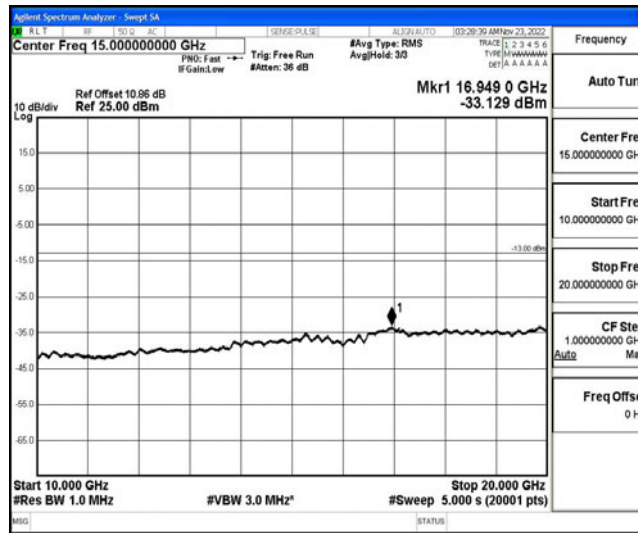

Band2-10MHz-16QAM-19150-1RB#0-Range4:1000~10000MHz

Band2-10MHz-16QAM-19150-1RB#0-Range5:10000~20000MHz

Band2-15MHz-QPSK-18675-1RB#0-Range1:0.009~0.15MHz

Band2-15MHz-QPSK-18675-1RB#0-Range2:0.15~30MHz

Band2-15MHz-QPSK-18675-1RB#0-Range3:30~100MHz

Band2-15MHz-QPSK-18675-1RB#0-Range4:1000~10000MHz

Band2-15MHz-QPSK-18675-1RB#0-Range5:10000~20000MHz

Band2-15MHz-QPSK-18900-1RB#0-Range1:0.009~0.15MHz

Band2-15MHz-QPSK-18900-1RB#0-Range2:0.15~30MHz

Band2-15MHz-QPSK-18900-1RB#0-Range3:30~1000MHz