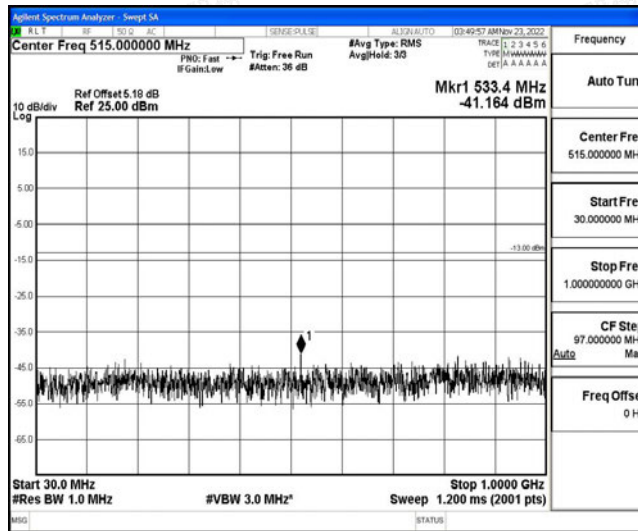

Band2-20MHz-16QAM-18900-1RB#0-Range4:1000~10000MHz

Band2-20MHz-16QAM-18900-1RB#0-Range5:10000~20000MHz

Band2-20MHz-16QAM-19100-1RB#0-Range1:0.009~0.15MHz

Band2-20MHz-16QAM-19100-1RB#0-Range2:0.15~30MHz

Band2-20MHz-16QAM-19100-1RB#0-Range3:30~1000MHz