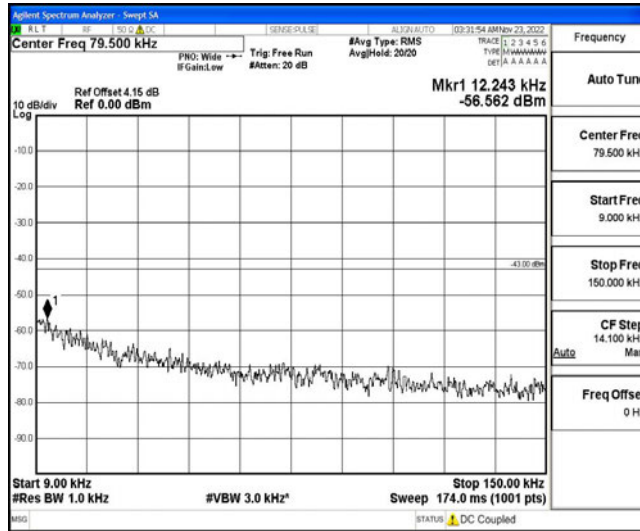

Band2-15MHz-QPSK-18900-1RB#0-Range4:1000~10000MHz

Band2-15MHz-QPSK-18900-1RB#0-Range5:10000~20000MHz

Band2-15MHz-QPSK-19125-1RB#0-Range1:0.009~0.15MHz

Band2-15MHz-QPSK-19125-1RB#0-Range2:0.15~30MHz

Band2-15MHz-QPSK-19125-1RB#0-Range3:30~1000MHz