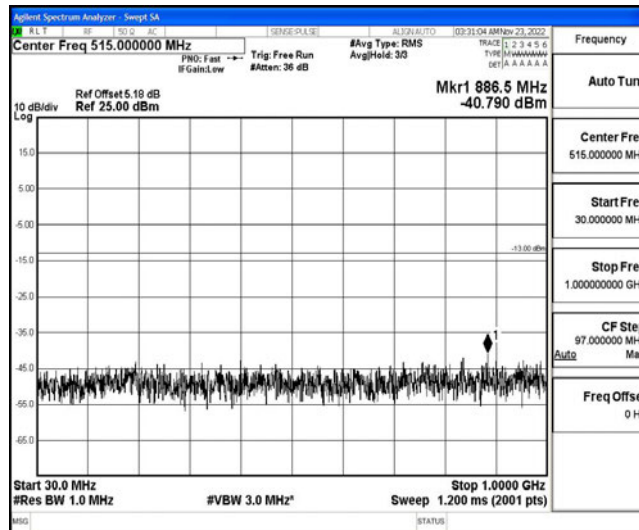

Band2-15MHz-16QAM-18675-1RB#0-Range4:1000~10000MHz

Band2-15MHz-16QAM-18675-1RB#0-Range5:10000~20000MHz

Band2-15MHz-16QAM-18900-1RB#0-Range1:0.009~0.15MHz

Band2-15MHz-16QAM-18900-1RB#0-Range2:0.15~30MHz

Band2-15MHz-16QAM-18900-1RB#0-Range3:30~1000MHz