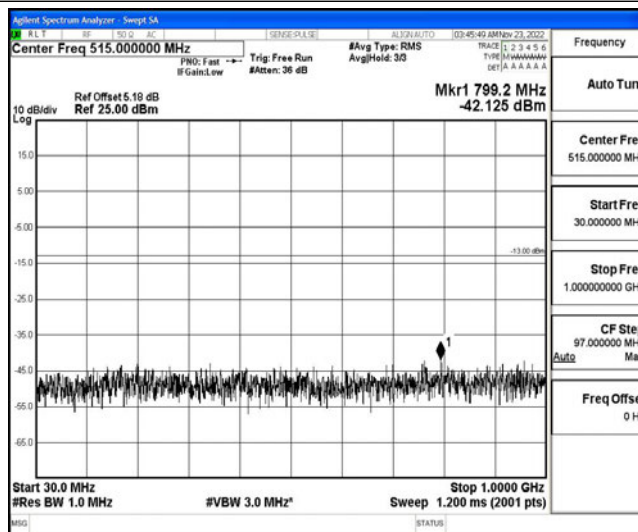

Band2-20MHz-QPSK-19100-1RB#0-Range4:1000~10000MHz

Band2-20MHz-QPSK-19100-1RB#0-Range5:10000~20000MHz

Band2-20MHz-16QAM-18700-1RB#0-Range1:0.009~0.15MHz

Band2-20MHz-16QAM-18700-1RB#0-Range2:0.15~30MHz

Band2-20MHz-16QAM-18700-1RB#0-Range3:30~1000MHz