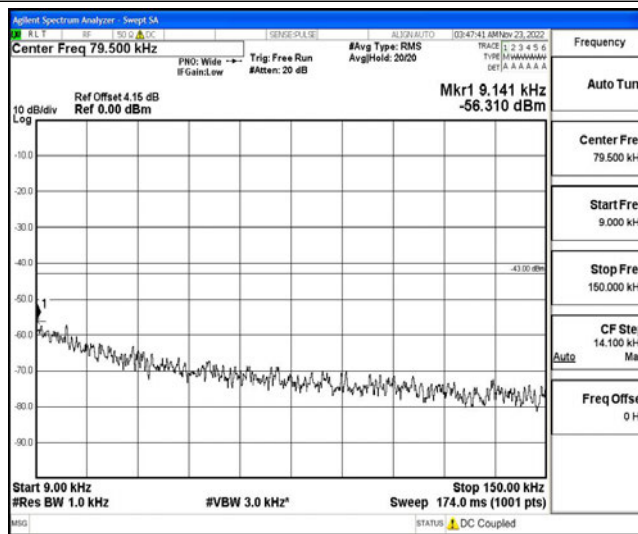

Band2-20MHz-16QAM-18700-1RB#0-Range4:1000~10000MHz

Band2-20MHz-16QAM-18700-1RB#0-Range5:10000~20000MHz

Band2-20MHz-16QAM-18900-1RB#0-Range1:0.009~0.15MHz

Band2-20MHz-16QAM-18900-1RB#0-Range2:0.15~30MHz

Band2-20MHz-16QAM-18900-1RB#0-Range3:30~1000MHz