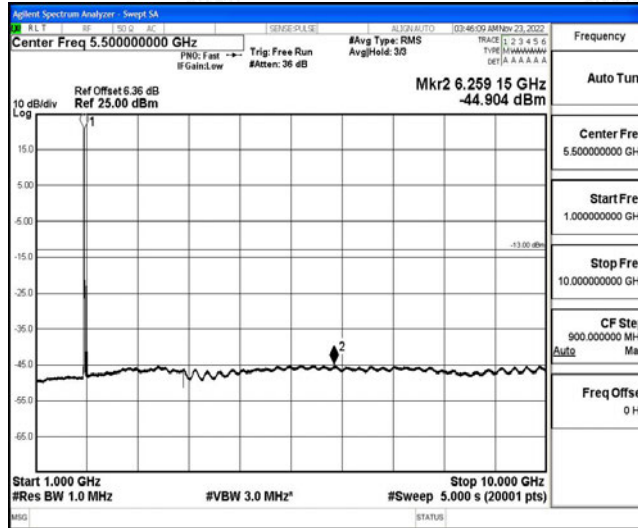

Band2-20MHz-16QAM-18700-1RB#0-Range4:1000~10000MHz

Band2-20MHz-16QAM-18700-1RB#0-Range5:10000~20000MHz