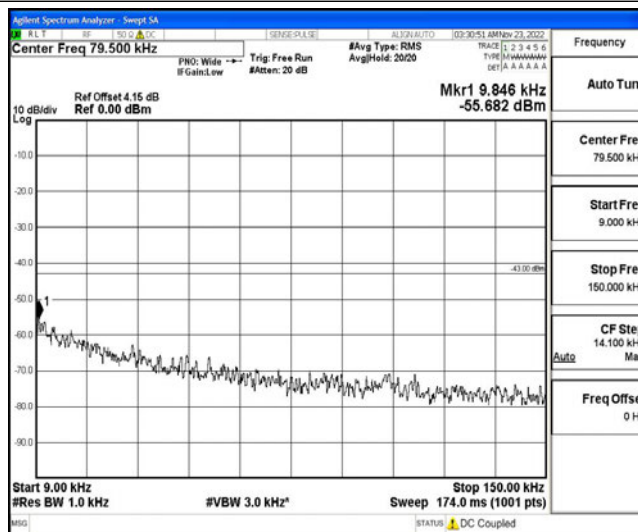

Band2-15MHz-16QAM-18675-1RB#0-Range4:1000~10000MHz

Band2-15MHz-16QAM-18675-1RB#0-Range5:10000~20000MHz

Band2-15MHz-16QAM-18900-1RB#0-Range1:0.009~0.15MHz

Band2-15MHz-16QAM-18900-1RB#0-Range2:0.15~30MHz

Band2-15MHz-16QAM-18900-1RB#0-Range3:30~1000MHz