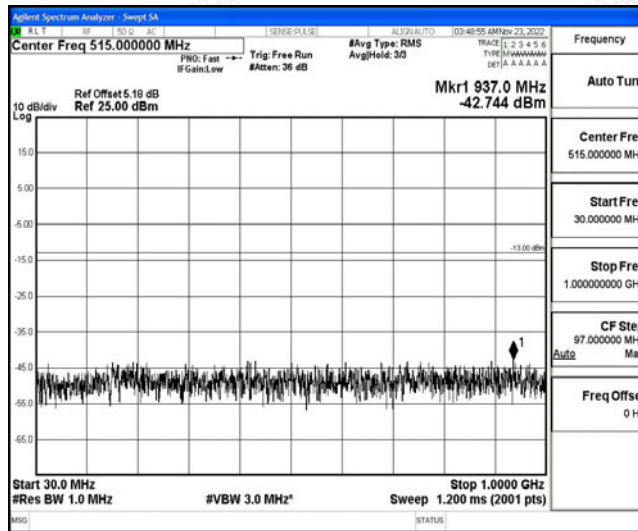

Band2-20MHz-QPSK-18900-1RB#0-Range4:1000~10000MHz

Band2-20MHz-QPSK-18900-1RB#0-Range5:10000~20000MHz

Band2-20MHz-QPSK-19100-1RB#0-Range1:0.009~0.15MHz

Band2-20MHz-QPSK-19100-1RB#0-Range2:0.15~30MHz

Band2-20MHz-QPSK-19100-1RB#0-Range3:30~1000MHz