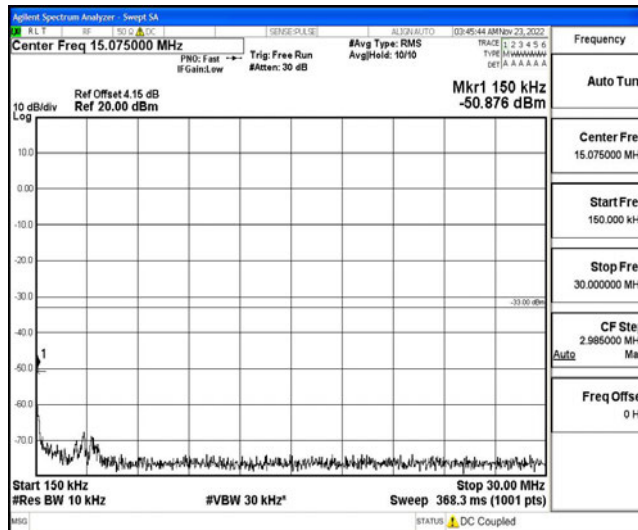

Band2-20MHz-QPSK-19100-1RB#0-Range4:1000~10000MHz

Band2-20MHz-QPSK-19100-1RB#0-Range5:10000~20000MHz

Band2-20MHz-16QAM-18700-1RB#0-Range1:0.009~0.15MHz

Band2-20MHz-16QAM-18700-1RB#0-Range2:0.15~30MHz

Band2-20MHz-16QAM-18700-1RB#0-Range3:30~1000MHz

Band2-20MHz-16QAM-18700-1RB#0-Range4:1000~10000MHz

Band2-20MHz-16QAM-18700-1RB#0-Range5:10000~20000MHz

Band2-20MHz-16QAM-18900-1RB#0-Range1:0.009~0.15MHz

Band2-20MHz-16QAM-18900-1RB#0-Range2:0.15~30MHz

Band2-20MHz-16QAM-18900-1RB#0-Range3:30~1000MHz