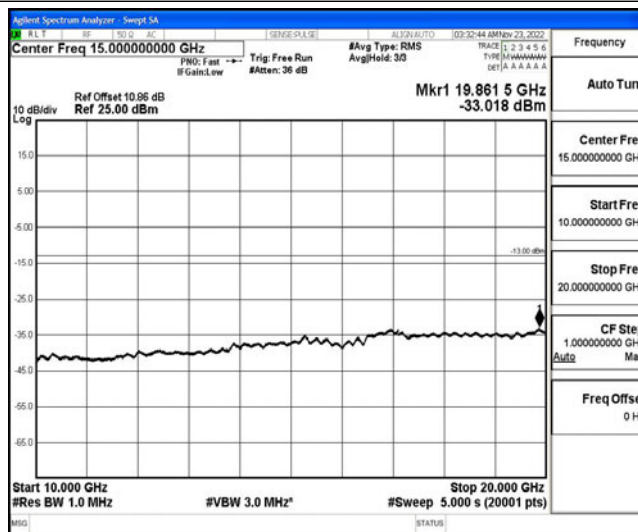

Band2-15MHz-QPSK-19125-1RB#0-Range5:10000~20000MHz

Band2-15MHz-16QAM-18675-1RB#0-Range1:0.009~0.15MHz