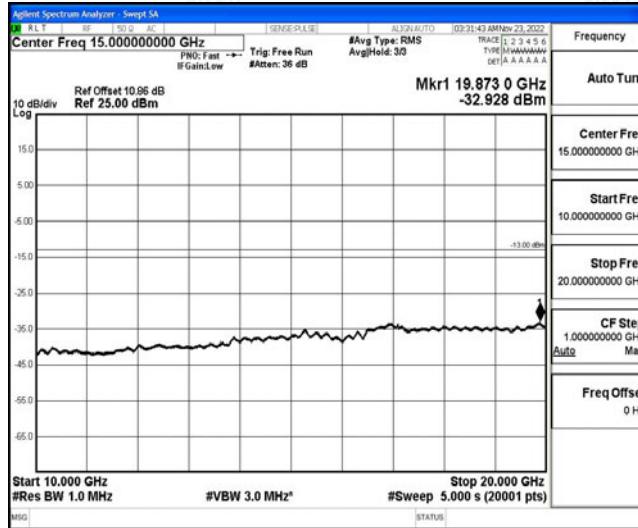

Band2-15MHz-16QAM-18900-1RB#0-Range5:10000~20000MHz

Band2-15MHz-16QAM-19125-1RB#0-Range1:0.009~0.15MHz