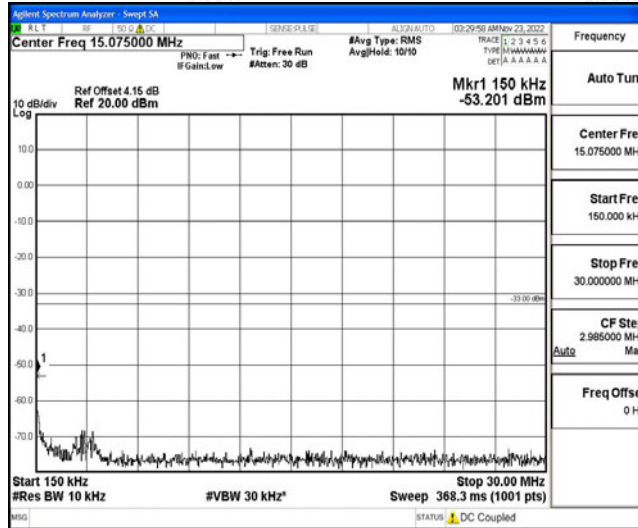

Band2-15MHz-QPSK-18675-1RB#0-Range4:1000~10000MHz

Band2-15MHz-QPSK-18675-1RB#0-Range5:10000~20000MHz

Band2-15MHz-QPSK-18900-1RB#0-Range1:0.009~0.15MHz

Band2-15MHz-QPSK-18900-1RB#0-Range2:0.15~30MHz

Band2-15MHz-QPSK-18900-1RB#0-Range3:30~1000MHz

Band2-15MHz-QPSK-18900-1RB#0-Range4:1000~10000MHz

Band2-15MHz-QPSK-18900-1RB#0-Range5:10000~20000MHz

Band2-15MHz-QPSK-19125-1RB#0-Range1:0.009~0.15MHz

Band2-15MHz-QPSK-19125-1RB#0-Range2:0.15~30MHz

Band2-15MHz-QPSK-19125-1RB#0-Range3:30~1000MHz