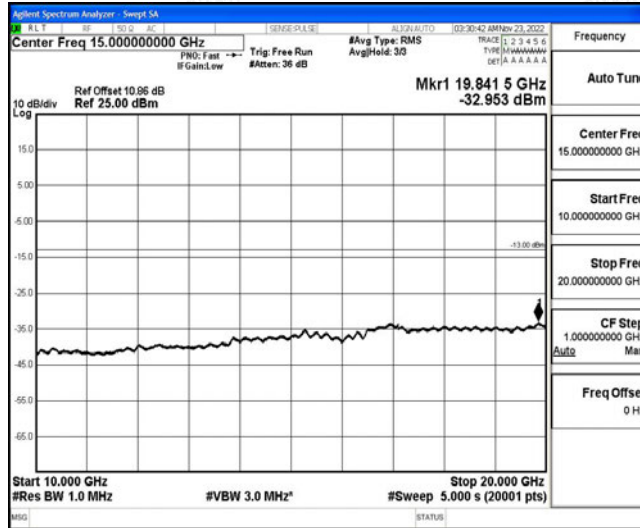

Band2-15MHz-QPSK-18675-1RB#0-Range4:1000~10000MHz

Band2-15MHz-QPSK-18675-1RB#0-Range5:10000~20000MHz

Band2-15MHz-QPSK-18900-1RB#0-Range1:0.009~0.15MHz

Band2-15MHz-QPSK-18900-1RB#0-Range2:0.15~30MHz

Band2-15MHz-QPSK-18900-1RB#0-Range3:30~1000MHz

Band2-15MHz-QPSK-18900-1RB#0-Range4:1000~10000MHz

Band2-15MHz-QPSK-18900-1RB#0-Range5:10000~20000MHz

Band2-15MHz-QPSK-19125-1RB#0-Range1:0.009~0.15MHz

Band2-15MHz-QPSK-19125-1RB#0-Range2:0.15~30MHz

Band2-15MHz-QPSK-19125-1RB#0-Range3:30~1000MHz