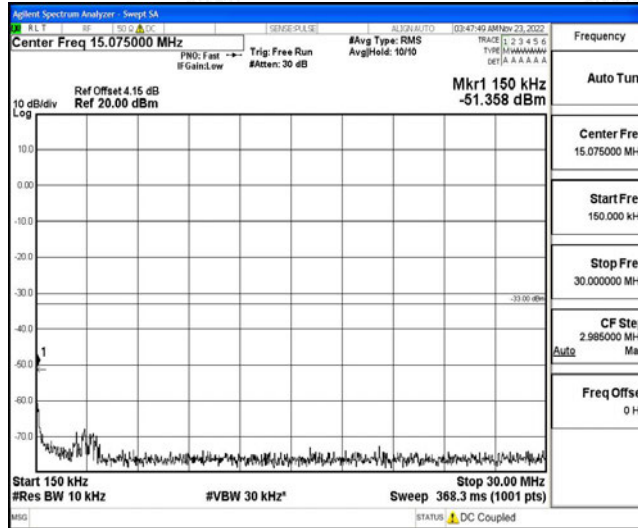

Band2-20MHz-16QAM-18700-1RB#0-Range4:1000~10000MHz

Band2-20MHz-16QAM-18700-1RB#0-Range5:10000~20000MHz

Band2-20MHz-16QAM-18900-1RB#0-Range1:0.009~0.15MHz

Band2-20MHz-16QAM-18900-1RB#0-Range2:0.15~30MHz

Band2-20MHz-16QAM-18900-1RB#0-Range3:30~1000MHz

Band2-20MHz-16QAM-18900-1RB#0-Range4:1000~10000MHz

Band2-20MHz-16QAM-18900-1RB#0-Range5:10000~20000MHz

Band2-20MHz-16QAM-19100-1RB#0-Range1:0.009~0.15MHz

Band2-20MHz-16QAM-19100-1RB#0-Range2:0.15~30MHz

Band2-20MHz-16QAM-19100-1RB#0-Range3:30~1000MHz