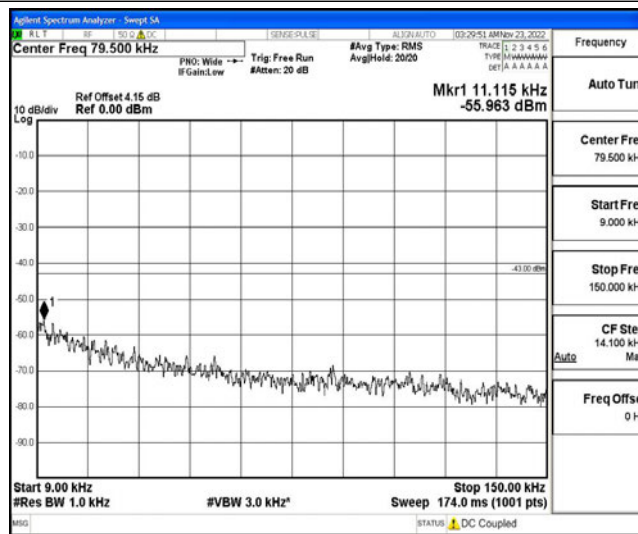

Band2-15MHz-QPSK-18675-1RB#0-Range4:1000~10000MHz

Band2-15MHz-QPSK-18675-1RB#0-Range5:10000~20000MHz

Band2-15MHz-QPSK-18900-1RB#0-Range1:0.009~0.15MHz

Band2-15MHz-QPSK-18900-1RB#0-Range2:0.15~30MHz

Band2-15MHz-QPSK-18900-1RB#0-Range3:30~1000MHz