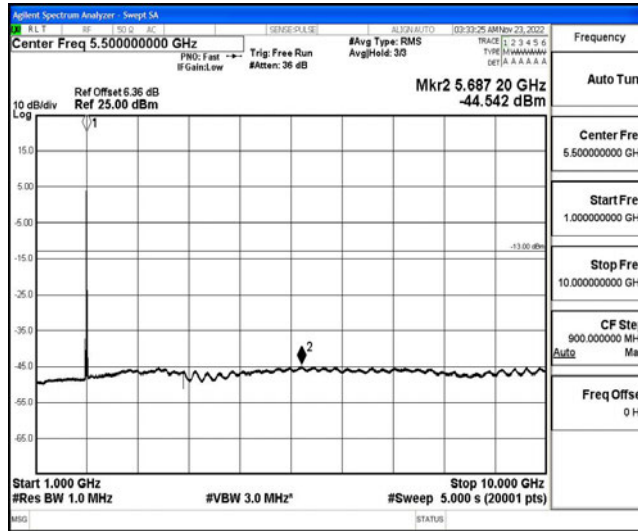

Band2-15MHz-16QAM-19125-1RB#0-Range4:1000~10000MHz

Band2-15MHz-16QAM-19125-1RB#0-Range5:10000~20000MHz