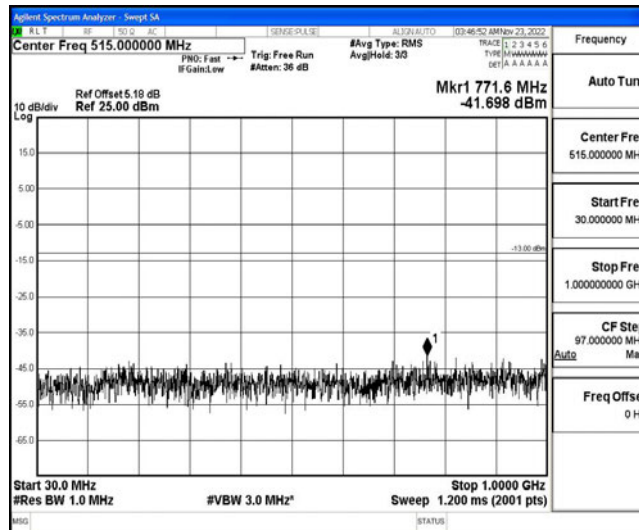

Band2-20MHz-QPSK-18700-1RB#0-Range4:1000~10000MHz

Band2-20MHz-QPSK-18700-1RB#0-Range5:10000~20000MHz

Band2-20MHz-QPSK-18900-1RB#0-Range1:0.009~0.15MHz

Band2-20MHz-QPSK-18900-1RB#0-Range2:0.15~30MHz

Band2-20MHz-QPSK-18900-1RB#0-Range3:30~1000MHz