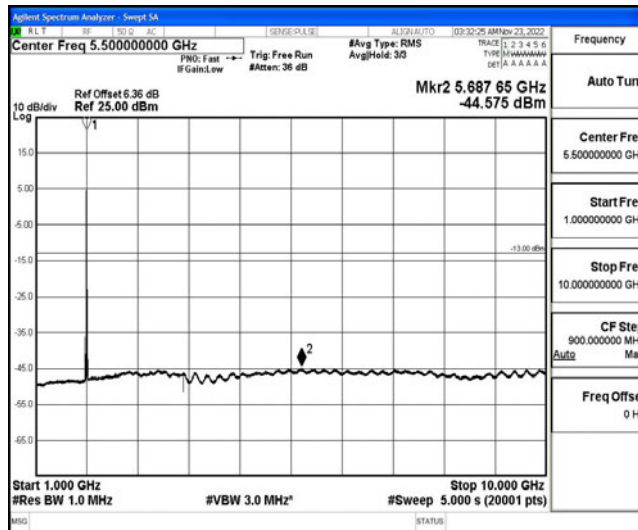

Band2-15MHz-QPSK-19125-1RB#0-Range4:1000~10000MHz

Band2-15MHz-QPSK-19125-1RB#0-Range5:10000~20000MHz