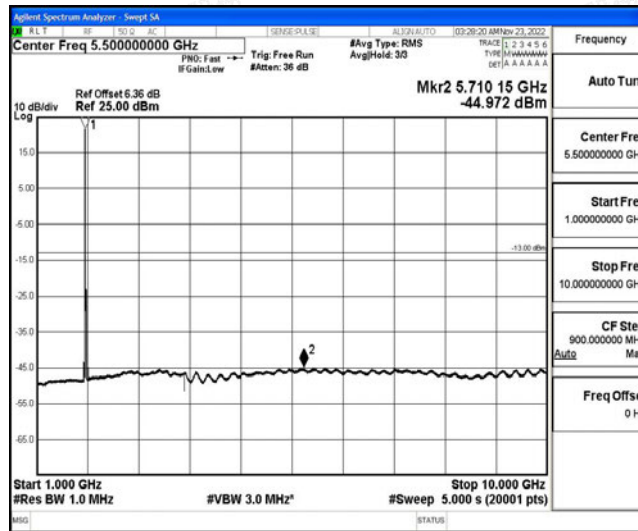

Band2-10MHz-16QAM-19150-1RB#0-Range4:1000~10000MHz

Band2-10MHz-16QAM-19150-1RB#0-Range5:10000~20000MHz

Band2-15MHz-QPSK-18675-1RB#0-Range1:0.009~0.15MHz

Band2-15MHz-QPSK-18675-1RB#0-Range2:0.15~30MHz

Band2-15MHz-QPSK-18675-1RB#0-Range3:30~100MHz

Band2-15MHz-QPSK-18675-1RB#0-Range4:1000~10000MHz

Band2-15MHz-QPSK-18675-1RB#0-Range5:10000~20000MHz

Band2-15MHz-QPSK-18900-1RB#0-Range1:0.009~0.15MHz

Band2-15MHz-QPSK-18900-1RB#0-Range2:0.15~30MHz

Band2-15MHz-QPSK-18900-1RB#0-Range3:30~1000MHz