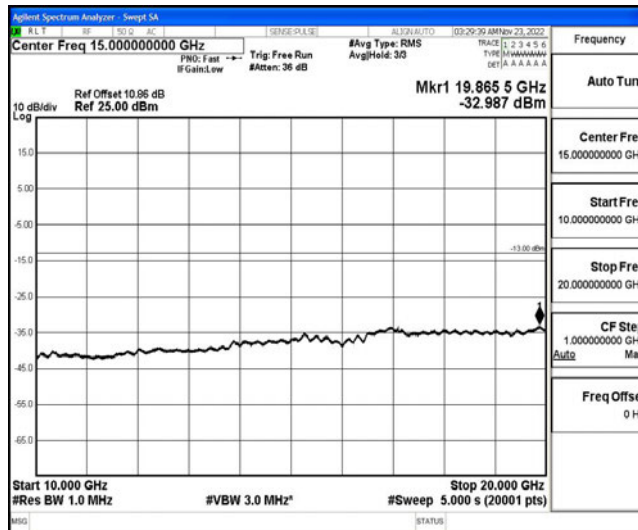

Band2-15MHz-QPSK-19125-1RB#0-Range4:1000~10000MHz

Band2-15MHz-QPSK-19125-1RB#0-Range5:10000~20000MHz

Band2-15MHz-16QAM-18675-1RB#0-Range1:0.009~0.15MHz

Band2-15MHz-16QAM-18675-1RB#0-Range2:0.15~30MHz

Band2-15MHz-16QAM-18675-1RB#0-Range3:30~1000MHz

Band2-15MHz-16QAM-18675-1RB#0-Range4:1000~10000MHz

Band2-15MHz-16QAM-18675-1RB#0-Range5:10000~20000MHz

Band2-15MHz-16QAM-18900-1RB#0-Range1:0.009~0.15MHz

Band2-15MHz-16QAM-18900-1RB#0-Range2:0.15~30MHz

Band2-15MHz-16QAM-18900-1RB#0-Range3:30~1000MHz