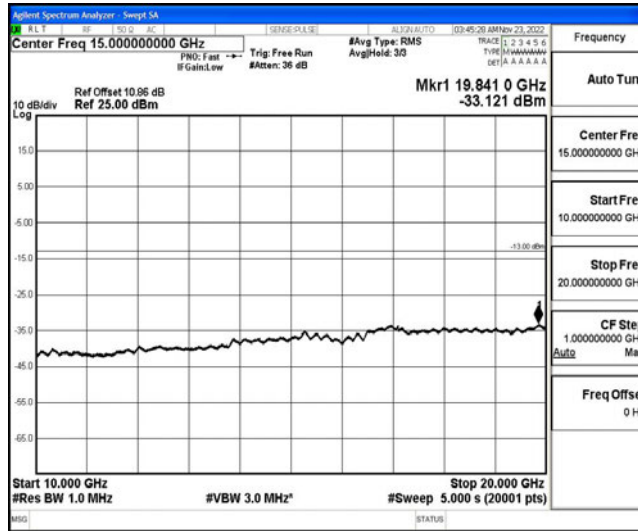

Band2-20MHz-QPSK-18700-1RB#0-Range5:10000~20000MHz

Band2-20MHz-QPSK-18900-1RB#0-Range1:0.009~0.15MHz