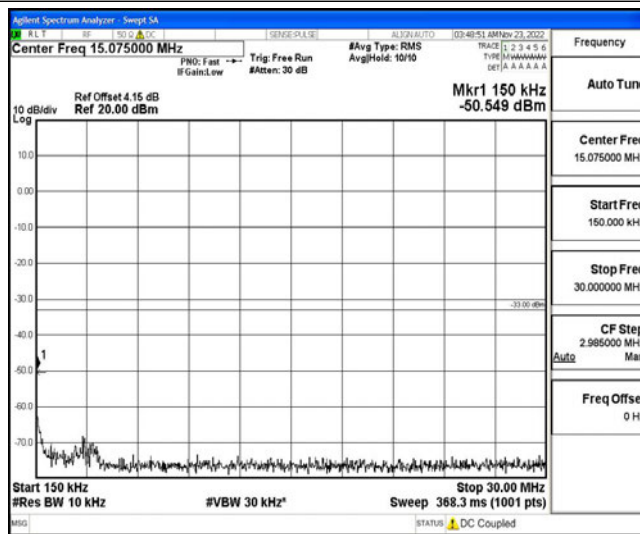

Band2-20MHz-QPSK-18900-1RB#0-Range4:1000~10000MHz

Band2-20MHz-QPSK-18900-1RB#0-Range5:10000~20000MHz

Band2-20MHz-QPSK-19100-1RB#0-Range1:0.009~0.15MHz

Band2-20MHz-QPSK-19100-1RB#0-Range2:0.15~30MHz

Band2-20MHz-QPSK-19100-1RB#0-Range3:30~1000MHz