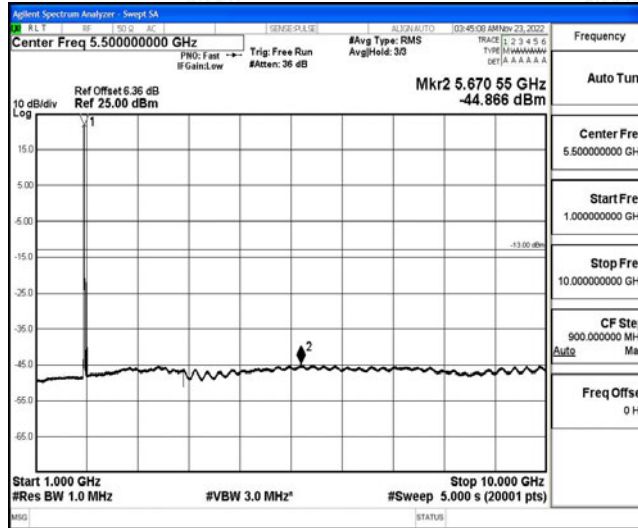

Band2-20MHz-QPSK-18700-1RB#0-Range4:1000~10000MHz

Band2-20MHz-QPSK-18700-1RB#0-Range5:10000~20000MHz