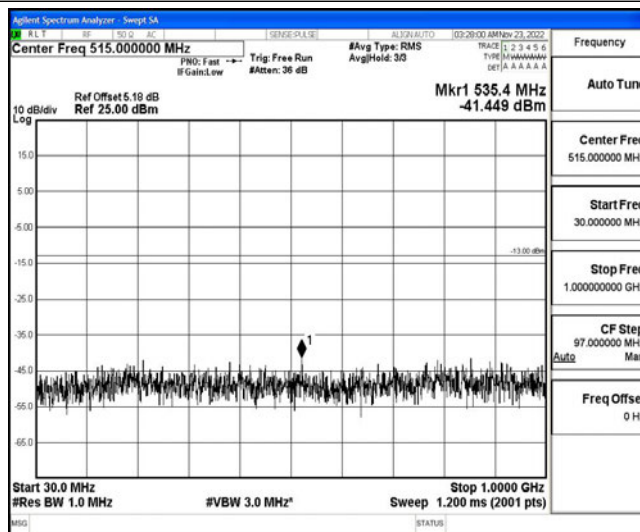

Band2-10MHz-16QAM-19150-1RB#0-Range4:1000~10000MHz

Band2-10MHz-16QAM-19150-1RB#0-Range5:10000~20000MHz

Band2-15MHz-QPSK-18675-1RB#0-Range1:0.009~0.15MHz

Band2-15MHz-QPSK-18675-1RB#0-Range2:0.15~30MHz

Band2-15MHz-QPSK-18675-1RB#0-Range3:30~100MHz