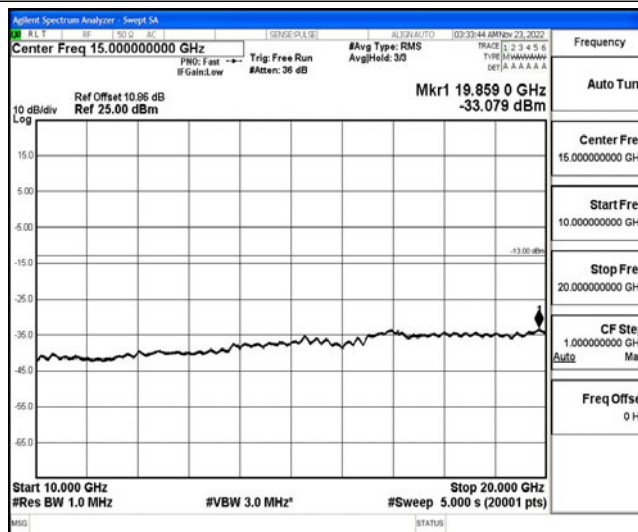

Band2-15MHz-16QAM-19125-1RB#0-Range5:10000~20000MHz

Band2-20MHz-QPSK-18700-1RB#0-Range1:0.009~0.15MHz