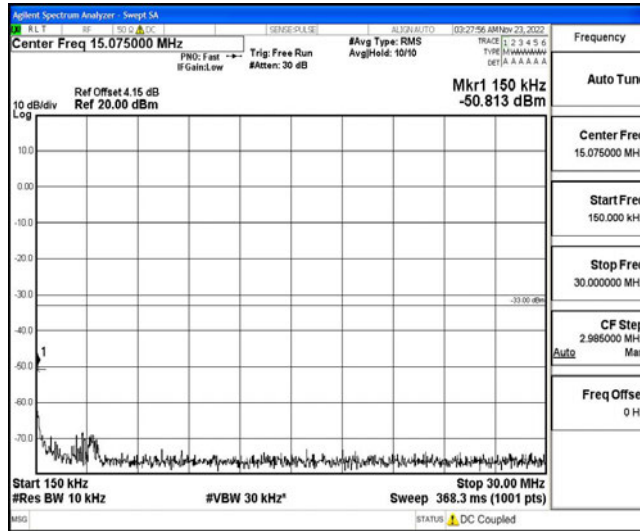

Band2-10MHz-16QAM-19150-1RB#0-Range4:1000~10000MHz

Band2-10MHz-16QAM-19150-1RB#0-Range5:10000~20000MHz

Band2-15MHz-QPSK-18675-1RB#0-Range1:0.009~0.15MHz

Band2-15MHz-QPSK-18675-1RB#0-Range2:0.15~30MHz

Band2-15MHz-QPSK-18675-1RB#0-Range3:30~100MHz

Band2-15MHz-QPSK-18675-1RB#0-Range4:1000~10000MHz

Band2-15MHz-QPSK-18675-1RB#0-Range5:10000~20000MHz

Band2-15MHz-QPSK-18900-1RB#0-Range1:0.009~0.15MHz

Band2-15MHz-QPSK-18900-1RB#0-Range2:0.15~30MHz

Band2-15MHz-QPSK-18900-1RB#0-Range3:30~1000MHz