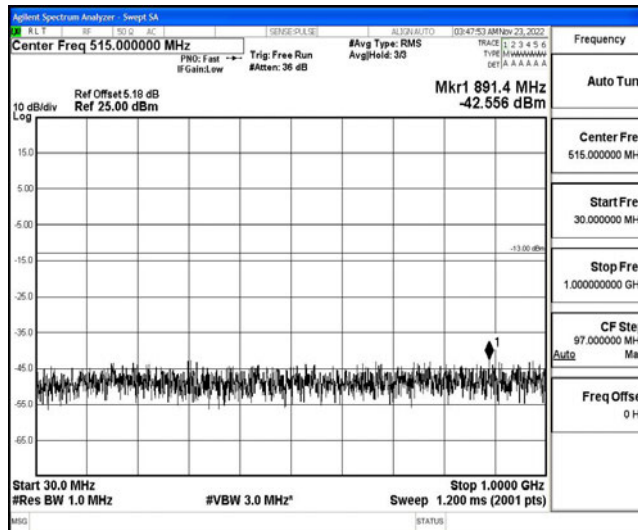

Band2-20MHz-16QAM-18700-1RB#0-Range4:1000~10000MHz

Band2-20MHz-16QAM-18700-1RB#0-Range5:10000~20000MHz

Band2-20MHz-16QAM-18900-1RB#0-Range1:0.009~0.15MHz

Band2-20MHz-16QAM-18900-1RB#0-Range2:0.15~30MHz

Band2-20MHz-16QAM-18900-1RB#0-Range3:30~1000MHz