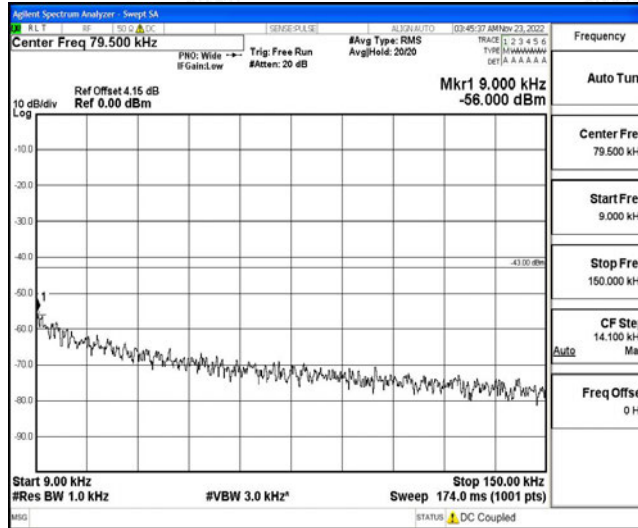

Band2-20MHz-QPSK-19100-1RB#0-Range4:1000~10000MHz

Band2-20MHz-QPSK-19100-1RB#0-Range5:10000~20000MHz

Band2-20MHz-16QAM-18700-1RB#0-Range1:0.009~0.15MHz

Band2-20MHz-16QAM-18700-1RB#0-Range2:0.15~30MHz

Band2-20MHz-16QAM-18700-1RB#0-Range3:30~1000MHz