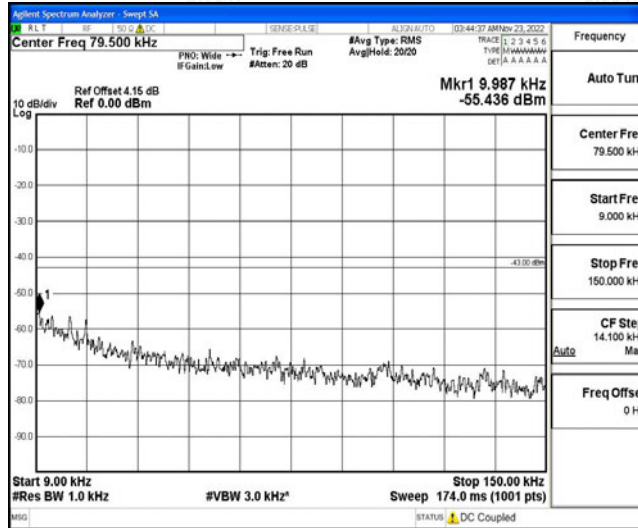

Band2-15MHz-16QAM-19125-1RB#0-Range4:1000~10000MHz

Band2-15MHz-16QAM-19125-1RB#0-Range5:10000~20000MHz

Band2-20MHz-QPSK-18700-1RB#0-Range1:0.009~0.15MHz

Band2-20MHz-QPSK-18700-1RB#0-Range2:0.15~30MHz

Band2-20MHz-QPSK-18700-1RB#0-Range3:30~1000MHz