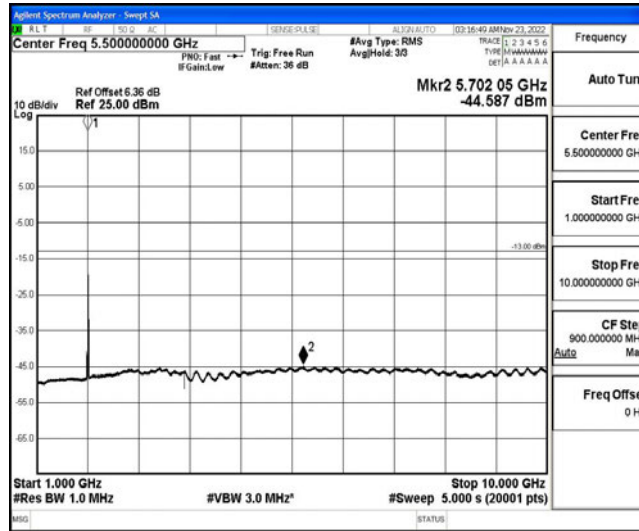

Band2-10MHz-16QAM-19150-1RB#0-Range4:1000~10000MHz

Band2-10MHz-16QAM-19150-1RB#0-Range5:10000~20000MHz

Band2-15MHz-QPSK-18675-1RB#0-Range1:0.009~0.15MHz

Band2-15MHz-QPSK-18675-1RB#0-Range2:0.15~30MHz

Band2-15MHz-QPSK-18675-1RB#0-Range3:30~100MHz

Band2-15MHz-QPSK-18675-1RB#0-Range4:1000~10000MHz

Band2-15MHz-QPSK-18675-1RB#0-Range5:10000~20000MHz

Band2-15MHz-QPSK-18900-1RB#0-Range1:0.009~0.15MHz

Band2-15MHz-QPSK-18900-1RB#0-Range2:0.15~30MHz

Band2-15MHz-QPSK-18900-1RB#0-Range3:30~1000MHz