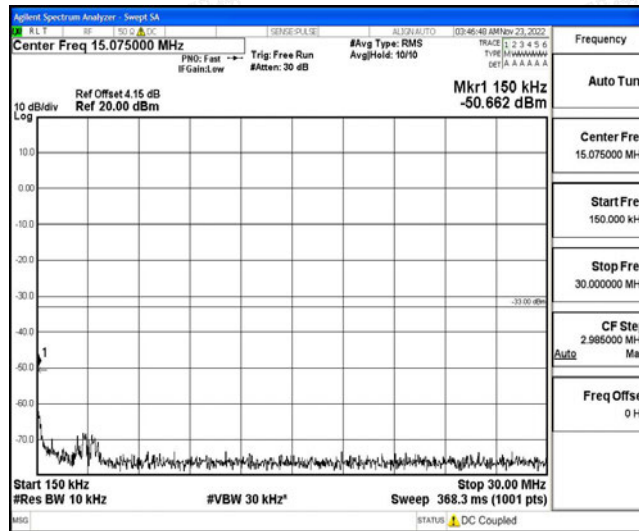

Band2-20MHz-QPSK-18700-1RB#0-Range4:1000~10000MHz

Band2-20MHz-QPSK-18700-1RB#0-Range5:10000~20000MHz

Band2-20MHz-QPSK-18900-1RB#0-Range1:0.009~0.15MHz

Band2-20MHz-QPSK-18900-1RB#0-Range2:0.15~30MHz

Band2-20MHz-QPSK-18900-1RB#0-Range3:30~1000MHz

Band2-20MHz-QPSK-18900-1RB#0-Range4:1000~10000MHz

Band2-20MHz-QPSK-18900-1RB#0-Range5:10000~20000MHz

Band2-20MHz-QPSK-19100-1RB#0-Range1:0.009~0.15MHz

Band2-20MHz-QPSK-19100-1RB#0-Range2:0.15~30MHz

Band2-20MHz-QPSK-19100-1RB#0-Range3:30~1000MHz