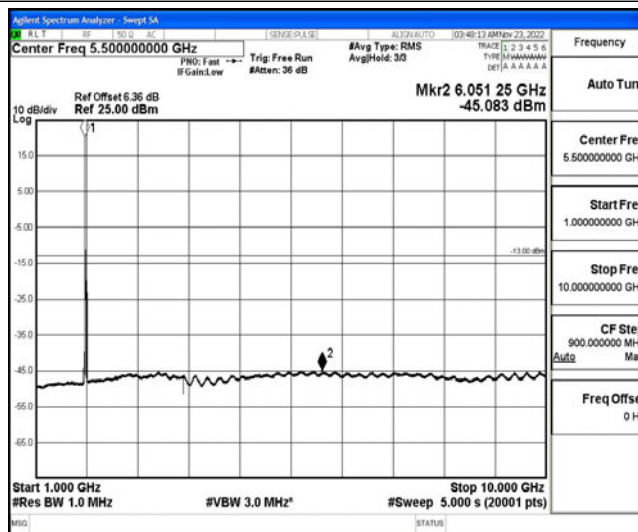

Band2-20MHz-16QAM-18700-1RB#0-Range4:1000~10000MHz

Band2-20MHz-16QAM-18700-1RB#0-Range5:10000~20000MHz

Band2-20MHz-16QAM-18900-1RB#0-Range1:0.009~0.15MHz

Band2-20MHz-16QAM-18900-1RB#0-Range2:0.15~30MHz

Band2-20MHz-16QAM-18900-1RB#0-Range3:30~1000MHz

Band2-20MHz-16QAM-18900-1RB#0-Range4:1000~10000MHz

Band2-20MHz-16QAM-18900-1RB#0-Range5:10000~20000MHz

Band2-20MHz-16QAM-19100-1RB#0-Range1:0.009~0.15MHz

Band2-20MHz-16QAM-19100-1RB#0-Range2:0.15~30MHz

Band2-20MHz-16QAM-19100-1RB#0-Range3:30~1000MHz