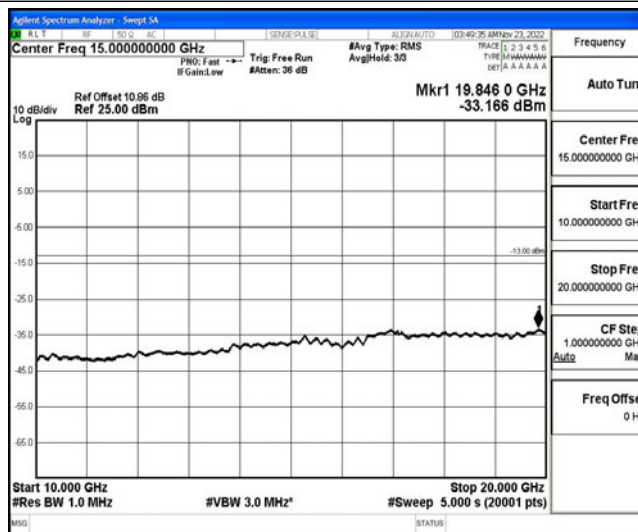

Band2-20MHz-QPSK-19100-1RB#0-Range5:10000~20000MHz

Band2-20MHz-16QAM-18700-1RB#0-Range1:0.009~0.15MHz