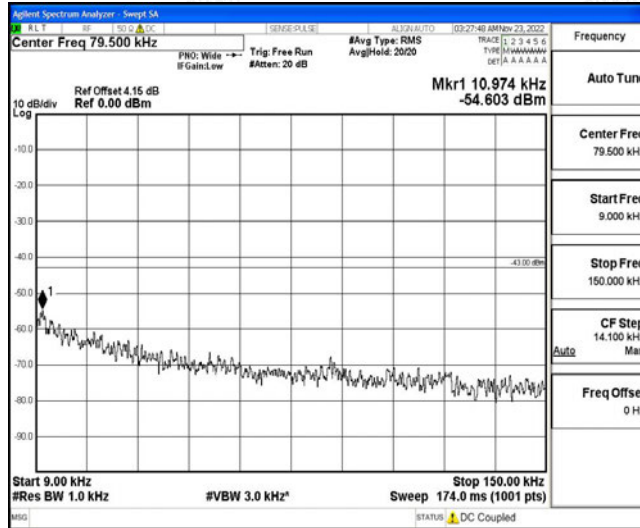

Band2-10MHz-16QAM-19150-1RB#0-Range4:1000~10000MHz

Band2-10MHz-16QAM-19150-1RB#0-Range5:10000~20000MHz

Band2-15MHz-QPSK-18675-1RB#0-Range1:0.009~0.15MHz

Band2-15MHz-QPSK-18675-1RB#0-Range2:0.15~30MHz

Band2-15MHz-QPSK-18675-1RB#0-Range3:30~100MHz

Band2-15MHz-QPSK-18675-1RB#0-Range4:1000~10000MHz

Band2-15MHz-QPSK-18675-1RB#0-Range5:10000~20000MHz

Band2-15MHz-QPSK-18900-1RB#0-Range1:0.009~0.15MHz

Band2-15MHz-QPSK-18900-1RB#0-Range2:0.15~30MHz

Band2-15MHz-QPSK-18900-1RB#0-Range3:30~1000MHz