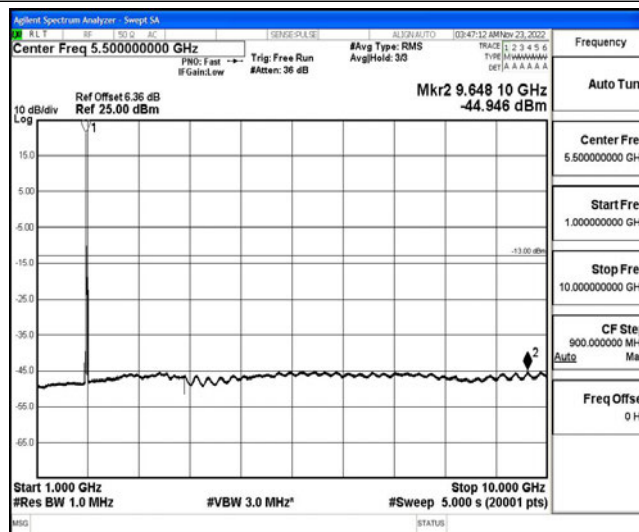

Band2-20MHz-QPSK-18900-1RB#0-Range4:1000~10000MHz

Band2-20MHz-QPSK-18900-1RB#0-Range5:10000~20000MHz