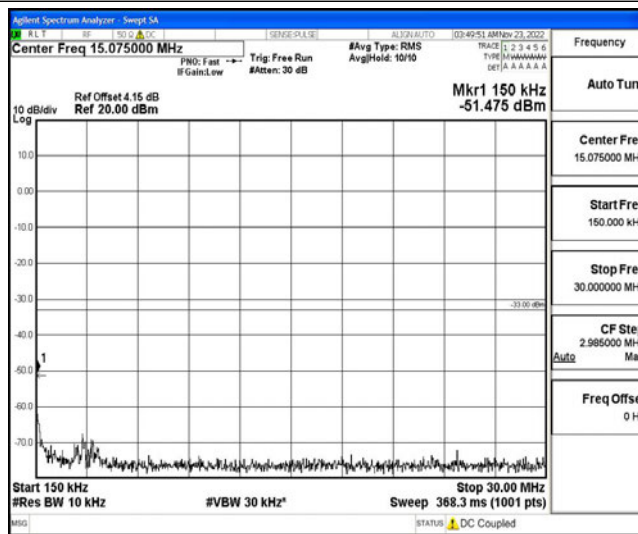

Band2-20MHz-16QAM-18900-1RB#0-Range4:1000~10000MHz

Band2-20MHz-16QAM-18900-1RB#0-Range5:10000~20000MHz

Band2-20MHz-16QAM-19100-1RB#0-Range1:0.009~0.15MHz

Band2-20MHz-16QAM-19100-1RB#0-Range2:0.15~30MHz

Band2-20MHz-16QAM-19100-1RB#0-Range3:30~1000MHz