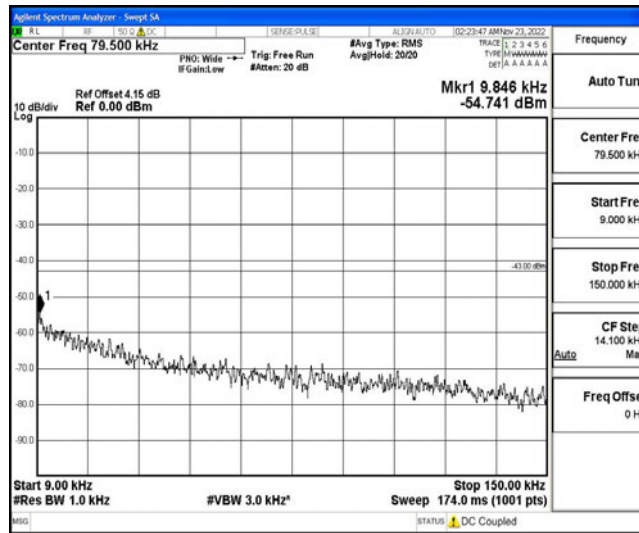

Band2-1.4MHz-16QAM-19193-1RB#0-Range1:0.009~0.15MHz

Band2-1.4MHz-16QAM-19193-1RB#0-Range2:0.15~30MHz