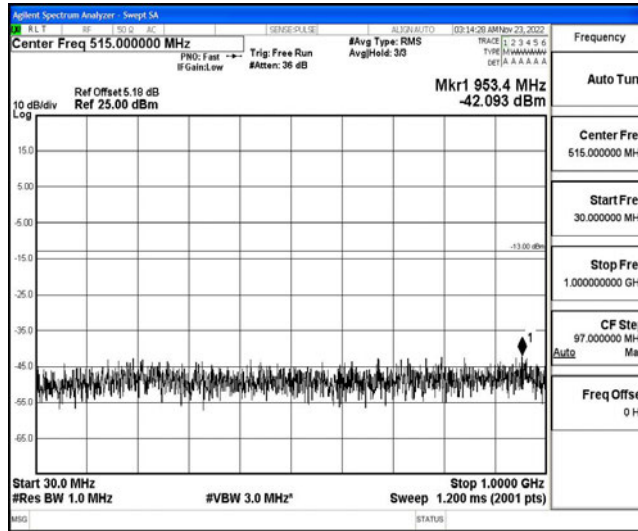

Band2-10MHz-16QAM-18900-1RB#0-Range1:0.009~0.15MHz

Band2-10MHz-16QAM-18900-1RB#0-Range2:0.15~30MHz

Band2-10MHz-16QAM-18900-1RB#0-Range3:30~1000MHz

Band2-10MHz-16QAM-18900-1RB#0-Range4:1000~10000MHz

Band2-10MHz-16QAM-18900-1RB#0-Range5:10000~20000MHz