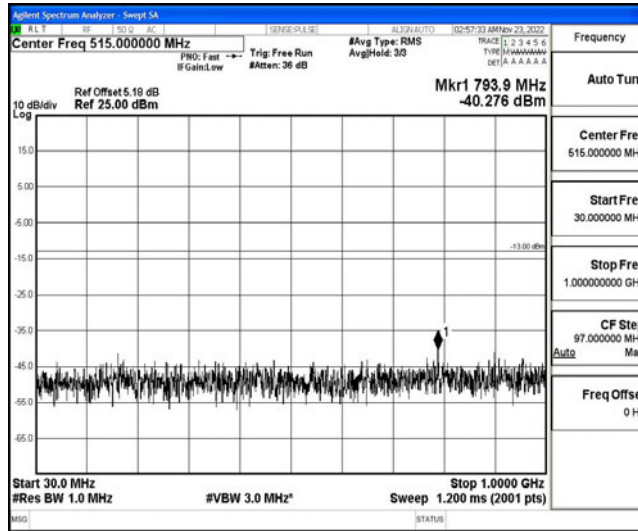

Band2-5MHz-16QAM-18900-1RB#0-Range1:0.009~0.15MHz

Band2-5MHz-16QAM-18900-1RB#0-Range2:0.15~30MHz

Band2-5MHz-16QAM-18900-1RB#0-Range3:30~1000MHz

Band2-5MHz-16QAM-18900-1RB#0-Range4:1000~10000MHz

Band2-5MHz-16QAM-18900-1RB#0-Range5:10000~20000MHz