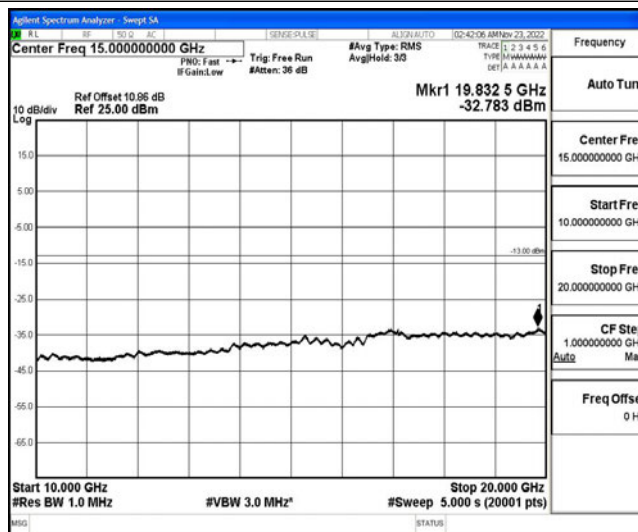

Band2-3MHz-16QAM-19185-1RB#0-Range1:0.009~0.15MHz

Band2-3MHz-16QAM-19185-1RB#0-Range2:0.15~30MHz

Band2-3MHz-16QAM-19185-1RB#0-Range3:30~1000MHz

Band2-3MHz-16QAM-19185-1RB#0-Range4:1000~10000MHz

Band2-3MHz-16QAM-19185-1RB#0-Range5:10000~20000MHz