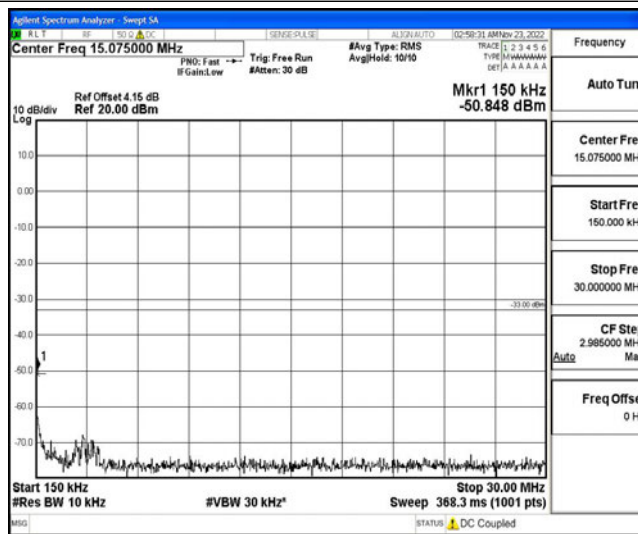

Band2-5MHz-QPSK-19175-1RB#0-Range2:0.15~30MHz

Band2-5MHz-QPSK-19175-1RB#0-Range3:30~1000MHz