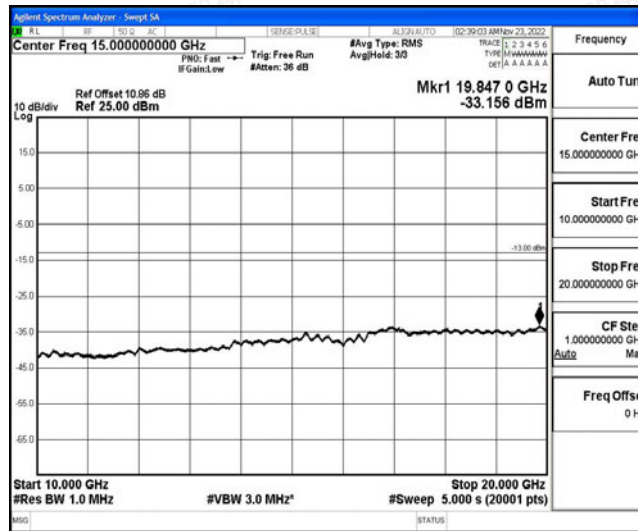

Band2-3MHz-QPSK-18900-1RB#0-Range1:0.009~0.15MHz

Band2-3MHz-QPSK-18900-1RB#0-Range2:0.15~30MHz

Band2-3MHz-QPSK-18900-1RB#0-Range3:30~1000MHz

Band2-3MHz-QPSK-18900-1RB#0-Range4:1000~10000MHz

Band2-3MHz-QPSK-18900-1RB#0-Range5:10000~20000MHz