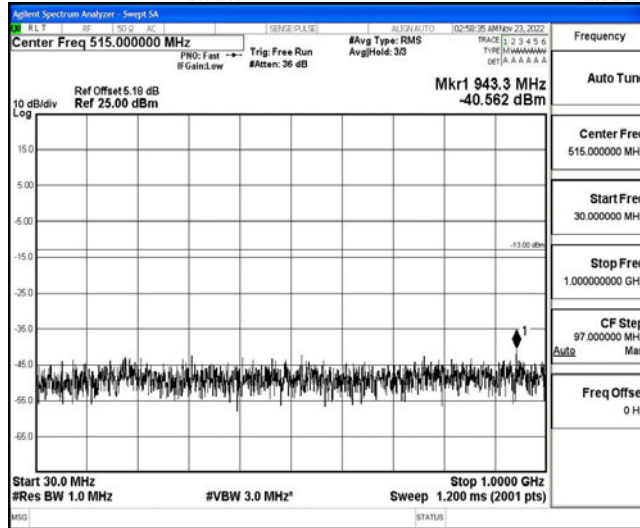

Band2-5MHz-QPSK-19175-1RB#0-Range1:0.009~0.15MHz

Band2-5MHz-QPSK-19175-1RB#0-Range2:0.15~30MHz

Band2-5MHz-QPSK-19175-1RB#0-Range3:30~1000MHz

Band2-5MHz-QPSK-19175-1RB#0-Range4:1000~10000MHz

Band2-5MHz-QPSK-19175-1RB#0-Range5:10000~20000MHz