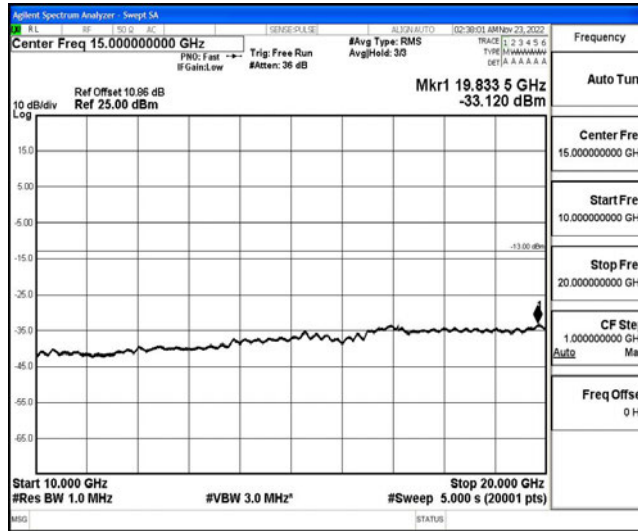

Band2-3MHz-16QAM-18615-1RB#0-Range1:0.009~0.15MHz

Band2-3MHz-16QAM-18615-1RB#0-Range2:0.15~30MHz

Band2-3MHz-16QAM-18615-1RB#0-Range3:30~1000MHz

Band2-3MHz-16QAM-18615-1RB#0-Range4:1000~10000MHz

Band2-3MHz-16QAM-18615-1RB#0-Range5:10000~20000MHz