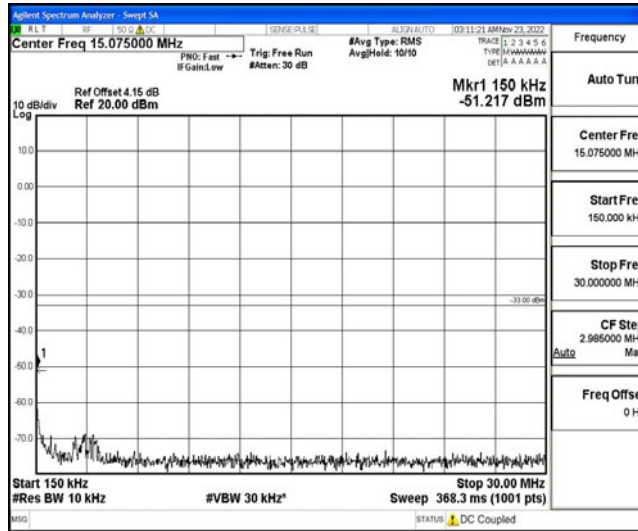

Band2-10MHz-QPSK-18650-1RB#0-Range2:0.15~30MHz

Band2-10MHz-QPSK-18650-1RB#0-Range3:30~100MHz