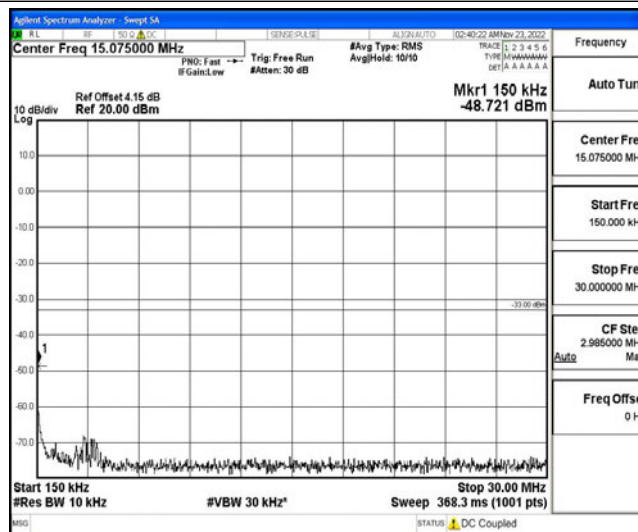

Band2-3MHz-QPSK-19185-1RB#0-Range2:0.15~30MHz

Band2-3MHz-QPSK-19185-1RB#0-Range3:30~1000MHz