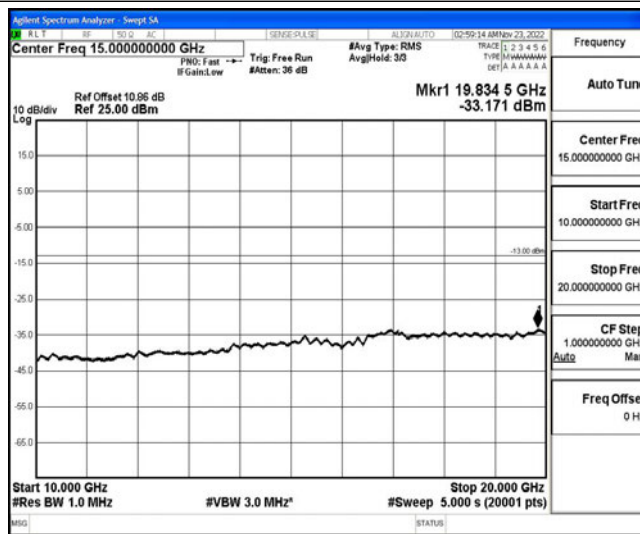

Band2-5MHz-QPSK-19175-1RB#0-Range1:0.009~0.15MHz

Band2-5MHz-QPSK-19175-1RB#0-Range2:0.15~30MHz

Band2-5MHz-QPSK-19175-1RB#0-Range3:30~1000MHz

Band2-5MHz-QPSK-19175-1RB#0-Range4:1000~10000MHz

Band2-5MHz-QPSK-19175-1RB#0-Range5:10000~20000MHz