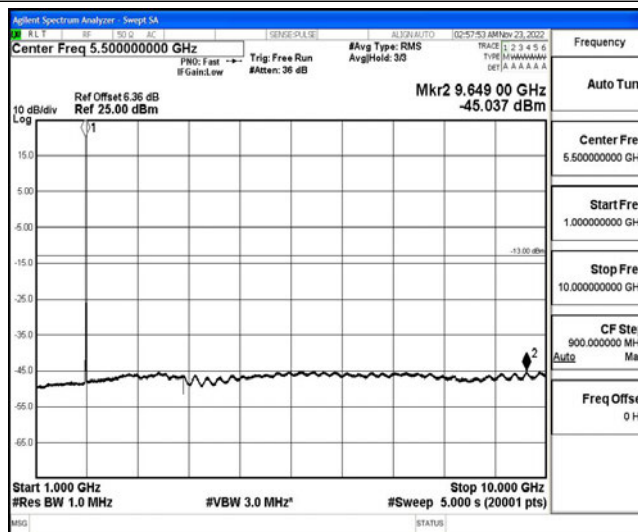

Band2-5MHz-16QAM-18900-1RB#0-Range1:0.009~0.15MHz

Band2-5MHz-16QAM-18900-1RB#0-Range2:0.15~30MHz

Band2-5MHz-16QAM-18900-1RB#0-Range3:30~1000MHz

Band2-5MHz-16QAM-18900-1RB#0-Range4:1000~10000MHz

Band2-5MHz-16QAM-18900-1RB#0-Range5:10000~20000MHz