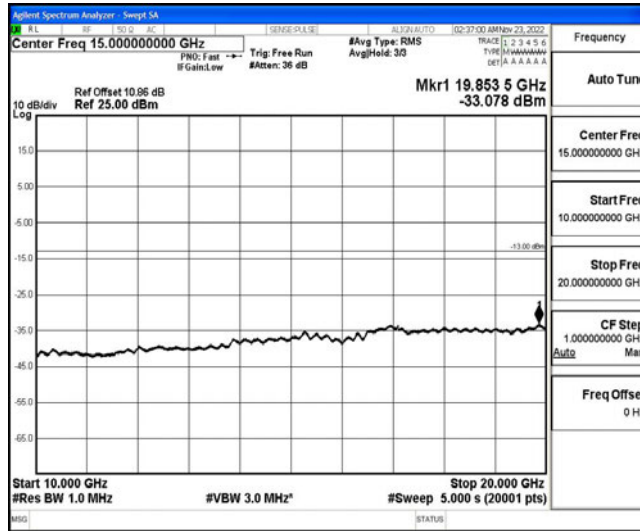

Band2-3MHz-QPSK-18615-1RB#0-Range1:0.009~0.15MHz

Band2-3MHz-QPSK-18615-1RB#0-Range2:0.15~30MHz

Band2-3MHz-QPSK-18615-1RB#0-Range3:30~1000MHz

Band2-3MHz-QPSK-18615-1RB#0-Range4:1000~10000MHz

Band2-3MHz-QPSK-18615-1RB#0-Range5:10000~20000MHz