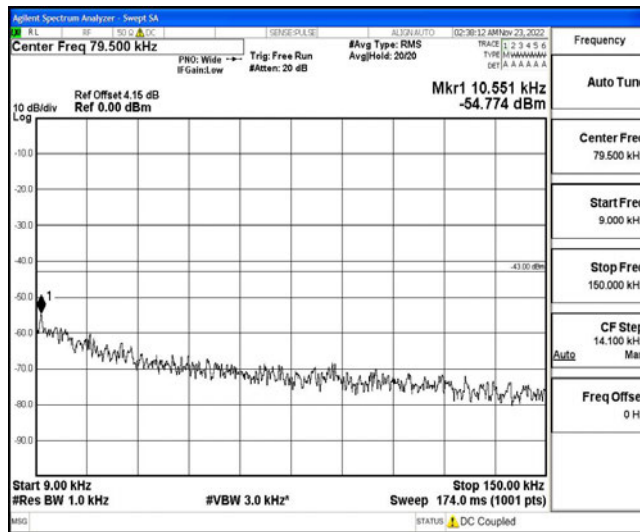

Band2-3MHz-QPSK-18900-1RB#0-Range1:0.009~0.15MHz

Band2-3MHz-QPSK-18900-1RB#0-Range2:0.15~30MHz