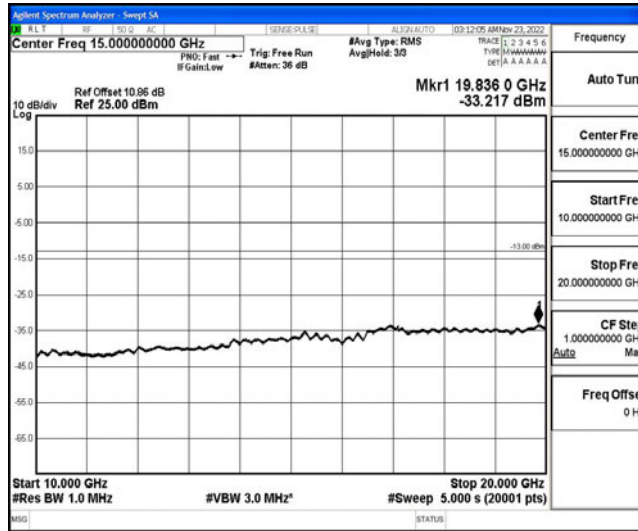

Band2-10MHz-QPSK-18650-1RB#0-Range1:0.009~0.15MHz

Band2-10MHz-QPSK-18650-1RB#0-Range2:0.15~30MHz

Band2-10MHz-QPSK-18650-1RB#0-Range3:30~100MHz

Band2-10MHz-QPSK-18650-1RB#0-Range4:1000~10000MHz

Band2-10MHz-QPSK-18650-1RB#0-Range5:10000~20000MHz