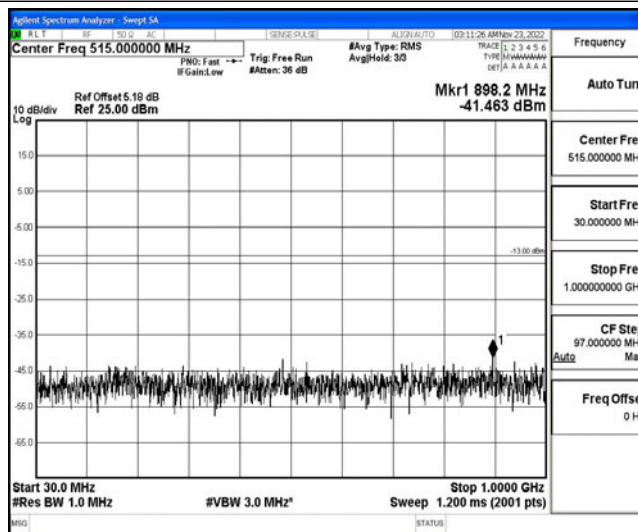

Band2-10MHz-QPSK-18650-1RB#0-Range1:0.009~0.15MHz

Band2-10MHz-QPSK-18650-1RB#0-Range2:0.15~30MHz

Band2-10MHz-QPSK-18650-1RB#0-Range3:30~100MHz

Band2-10MHz-QPSK-18650-1RB#0-Range4:1000~10000MHz

Band2-10MHz-QPSK-18650-1RB#0-Range5:10000~20000MHz