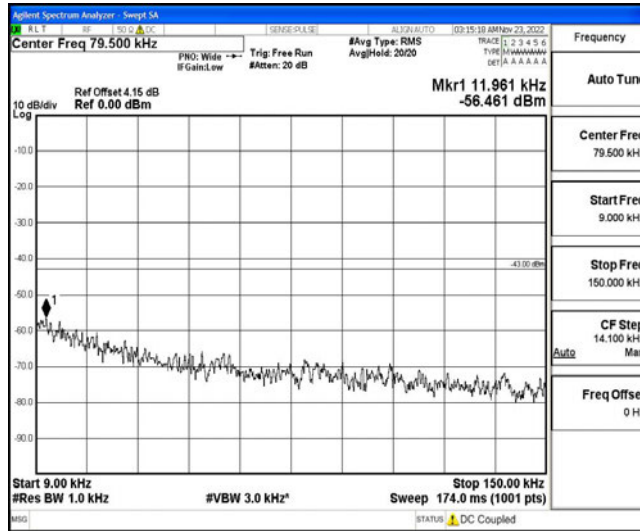

Band2-10MHz-QPSK-19150-1RB#0-Range1:0.009~0.15MHz

Band2-10MHz-QPSK-19150-1RB#0-Range2:0.15~30MHz