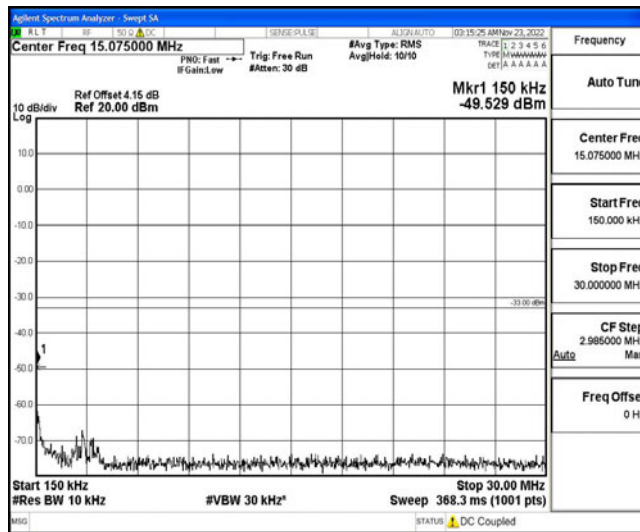

Band2-10MHz-QPSK-19150-1RB#0-Range2:0.15~30MHz

Band2-10MHz-QPSK-19150-1RB#0-Range3:30~1000MHz