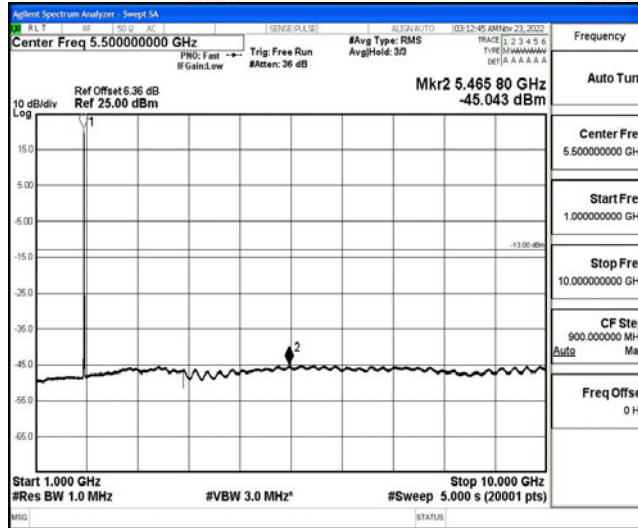

Band2-10MHz-16QAM-18650-1RB#0-Range1:0.009~0.15MHz

Band2-10MHz-16QAM-18650-1RB#0-Range2:0.15~30MHz

Band2-10MHz-16QAM-18650-1RB#0-Range3:30~1000MHz

Band2-10MHz-16QAM-18650-1RB#0-Range4:1000~10000MHz

Band2-10MHz-16QAM-18650-1RB#0-Range5:10000~20000MHz