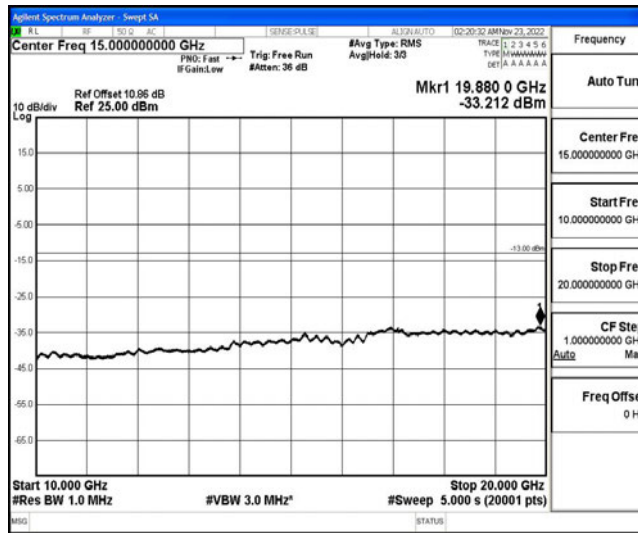

Band2-1.4MHz-16QAM-18607-1RB#0-Range1:0.009~0.15MHz

Band2-1.4MHz-16QAM-18607-1RB#0-Range2:0.15~30MHz

Band2-1.4MHz-16QAM-18607-1RB#0-Range3:30~1000MHz

Band2-1.4MHz-16QAM-18607-1RB#0-Range4:1000~10000MHz

Band2-1.4MHz-16QAM-18607-1RB#0-Range5:1000~2000MHz