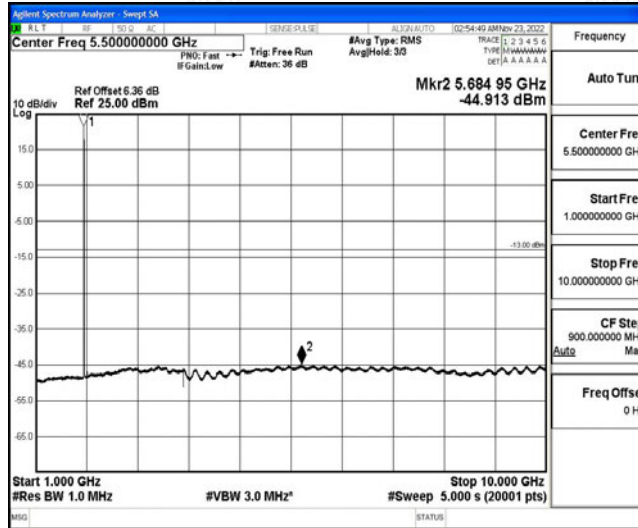

Band2-5MHz-QPSK-18625-1RB#0-Range1:0.009~0.15MHz

Band2-5MHz-QPSK-18625-1RB#0-Range2:0.15~30MHz

Band2-5MHz-QPSK-18625-1RB#0-Range3:30~1000MHz

Band2-5MHz-QPSK-18625-1RB#0-Range4:1000~10000MHz

Band2-5MHz-QPSK-18625-1RB#0-Range5:10000~20000MHz