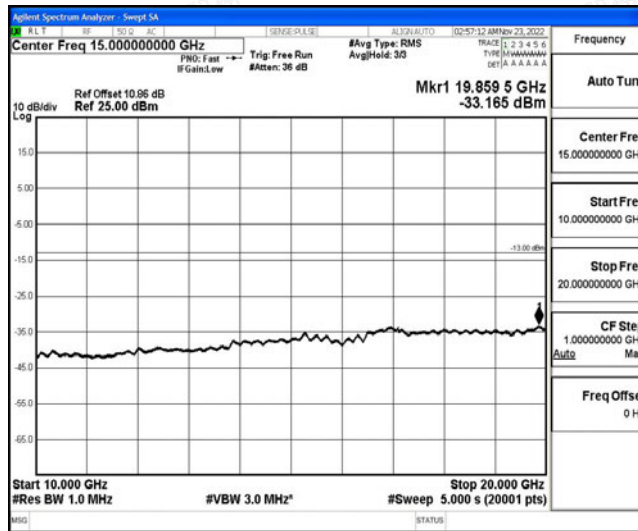

Band2-5MHz-QPSK-18900-1RB#0-Range1:0.009~0.15MHz

Band2-5MHz-QPSK-18900-1RB#0-Range2:0.15~30MHz

Band2-5MHz-QPSK-18900-1RB#0-Range3:30~1000MHz

Band2-5MHz-QPSK-18900-1RB#0-Range4:1000~10000MHz

Band2-5MHz-QPSK-18900-1RB#0-Range5:10000~20000MHz