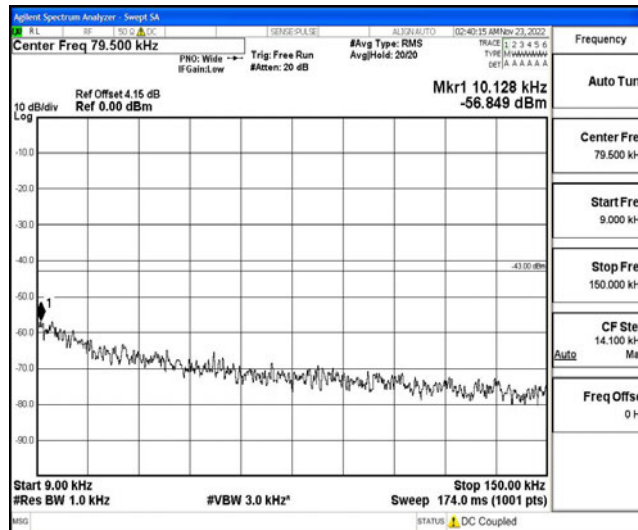

Band2-3MHz-QPSK-19185-1RB#0-Range1:0.009~0.15MHz

Band2-3MHz-QPSK-19185-1RB#0-Range2:0.15~30MHz