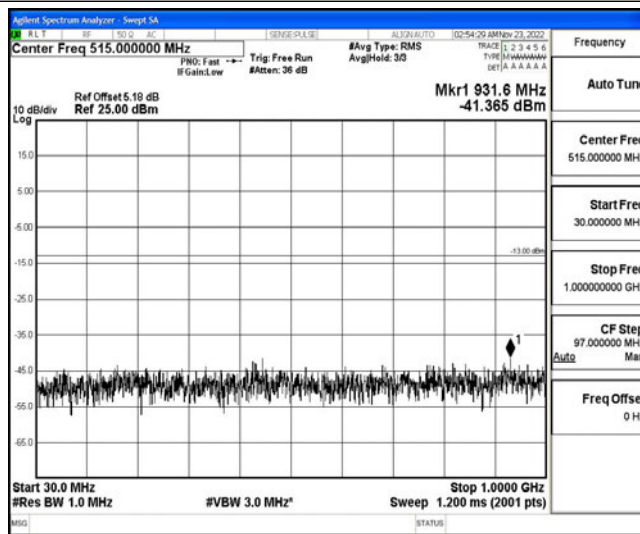

Band2-5MHz-QPSK-18625-1RB#0-Range1:0.009~0.15MHz

Band2-5MHz-QPSK-18625-1RB#0-Range2:0.15~30MHz

Band2-5MHz-QPSK-18625-1RB#0-Range3:30~1000MHz

Band2-5MHz-QPSK-18625-1RB#0-Range4:1000~10000MHz

Band2-5MHz-QPSK-18625-1RB#0-Range5:10000~20000MHz