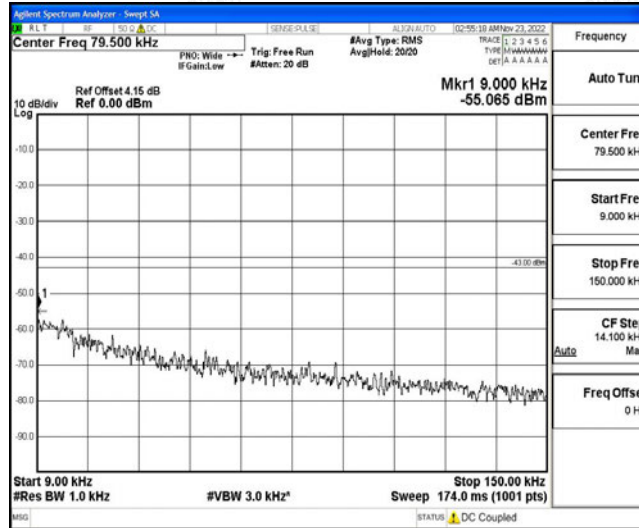

Band2-5MHz-16QAM-18625-1RB#0-Range1:0.009~0.15MHz

Band2-5MHz-16QAM-18625-1RB#0-Range2:0.15~30MHz