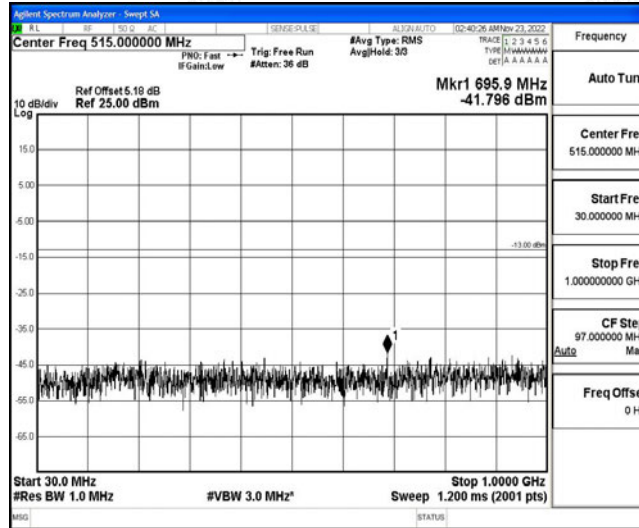

Band2-3MHz-QPSK-19185-1RB#0-Range1:0.009~0.15MHz

Band2-3MHz-QPSK-19185-1RB#0-Range2:0.15~30MHz

Band2-3MHz-QPSK-19185-1RB#0-Range3:30~1000MHz

Band2-3MHz-QPSK-19185-1RB#0-Range4:1000~10000MHz

Band2-3MHz-QPSK-19185-1RB#0-Range5:10000~20000MHz