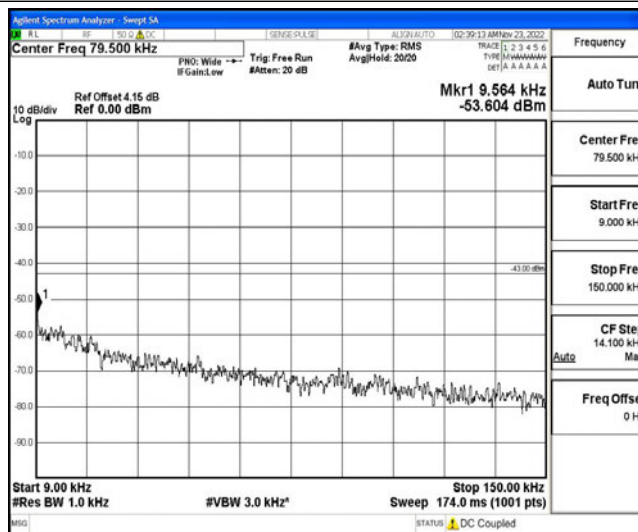

Band2-3MHz-16QAM-18900-1RB#0-Range1:0.009~0.15MHz

Band2-3MHz-16QAM-18900-1RB#0-Range2:0.15~30MHz