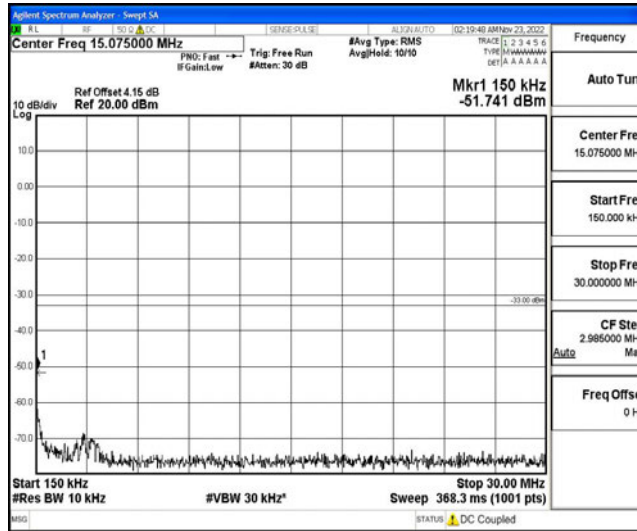

Band2-1.4MHz-16QAM-18607-1RB#0-Range2:0.15~30MHz

Band2-1.4MHz-16QAM-18607-1RB#0-Range3:30~1000MHz