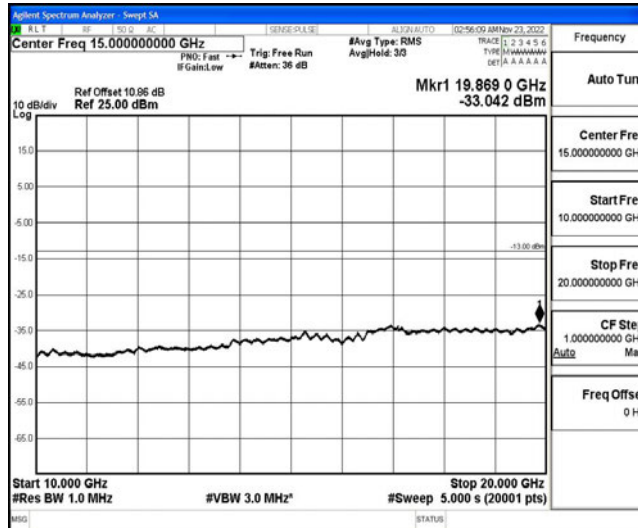

Band2-5MHz-16QAM-18625-1RB#0-Range1:0.009~0.15MHz

Band2-5MHz-16QAM-18625-1RB#0-Range2:0.15~30MHz

Band2-5MHz-16QAM-18625-1RB#0-Range3:30~1000MHz

Band2-5MHz-16QAM-18625-1RB#0-Range4:1000~10000MHz

Band2-5MHz-16QAM-18625-1RB#0-Range5:10000~20000MHz

Band2-5MHz-16QAM-18900-1RB#0-Range1:0.009~0.15MHz

Band2-5MHz-16QAM-18900-1RB#0-Range2:0.15~30MHz

Band2-5MHz-16QAM-18900-1RB#0-Range3:30~1000MHz

Band2-5MHz-16QAM-18900-1RB#0-Range4:1000~10000MHz

Band2-5MHz-16QAM-18900-1RB#0-Range5:10000~20000MHz