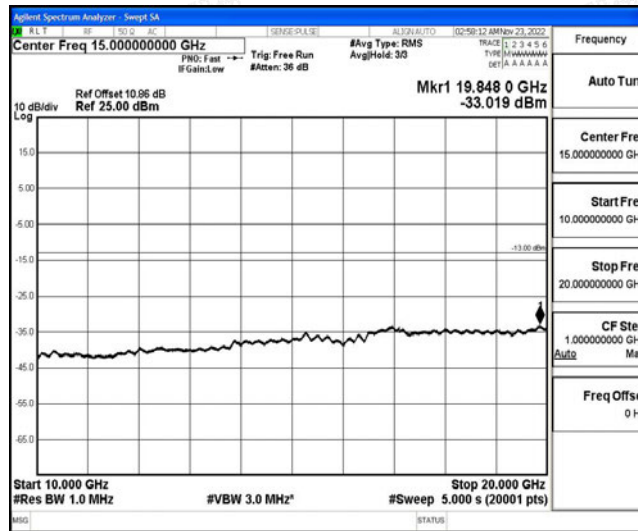

Band2-5MHz-16QAM-18900-1RB#0-Range1:0.009~0.15MHz

Band2-5MHz-16QAM-18900-1RB#0-Range2:0.15~30MHz

Band2-5MHz-16QAM-18900-1RB#0-Range3:30~1000MHz

Band2-5MHz-16QAM-18900-1RB#0-Range4:1000~10000MHz

Band2-5MHz-16QAM-18900-1RB#0-Range5:10000~20000MHz