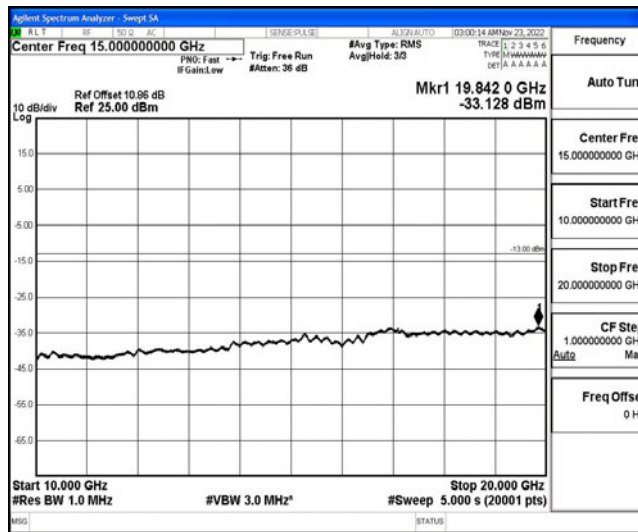

Band2-5MHz-16QAM-19175-1RB#0-Range1:0.009~0.15MHz

Band2-5MHz-16QAM-19175-1RB#0-Range2:0.15~30MHz

Band2-5MHz-16QAM-19175-1RB#0-Range3:30~1000MHz

Band2-5MHz-16QAM-19175-1RB#0-Range4:1000~10000MHz

Band2-5MHz-16QAM-19175-1RB#0-Range5:10000~20000MHz