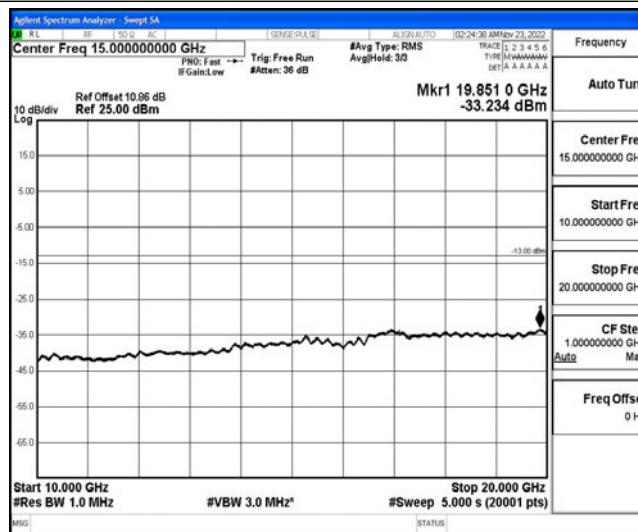

Band2-1.4MHz-16QAM-19193-1RB#0-Range1:0.009~0.15MHz

Band2-1.4MHz-16QAM-19193-1RB#0-Range2:0.15~30MHz

Band2-1.4MHz-16QAM-19193-1RB#0-Range3:30~1000MHz

Band2-1.4MHz-16QAM-19193-1RB#0-Range4:1000~10000MHz

Band2-1.4MHz-16QAM-19193-1RB#0-Range5:10000~20000MHz