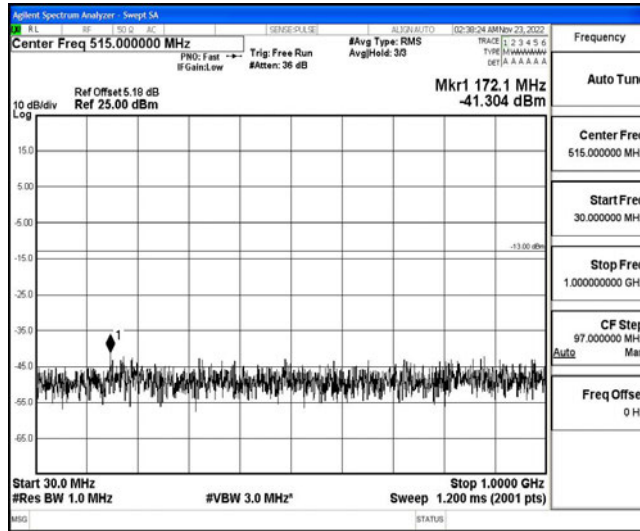

Band2-3MHz-QPSK-18900-1RB#0-Range1:0.009~0.15MHz

Band2-3MHz-QPSK-18900-1RB#0-Range2:0.15~30MHz

Band2-3MHz-QPSK-18900-1RB#0-Range3:30~1000MHz

Band2-3MHz-QPSK-18900-1RB#0-Range4:1000~10000MHz

Band2-3MHz-QPSK-18900-1RB#0-Range5:10000~20000MHz