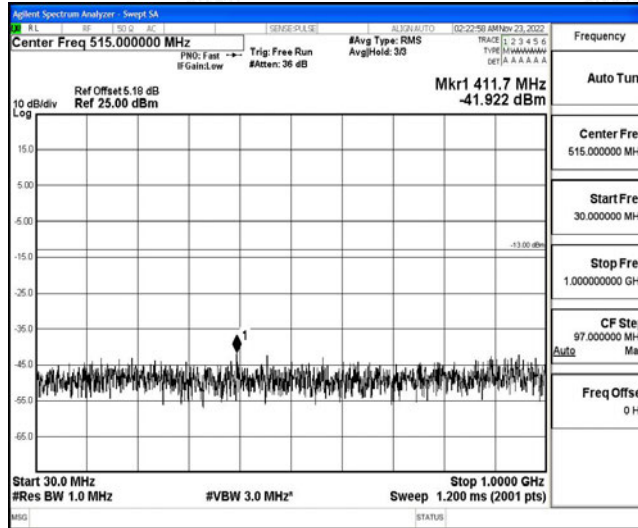

Band2-1.4MHz-QPSK-19193-1RB#0-Range1:0.009~0.15MHz

Band2-1.4MHz-QPSK-19193-1RB#0-Range2:0.15~30MHz

Band2-1.4MHz-QPSK-19193-1RB#0-Range3:30~1000MHz

Band2-1.4MHz-QPSK-19193-1RB#0-Range4:1000~10000MHz

Band2-1.4MHz-QPSK-19193-1RB#0-Range5:10000~20000MHz