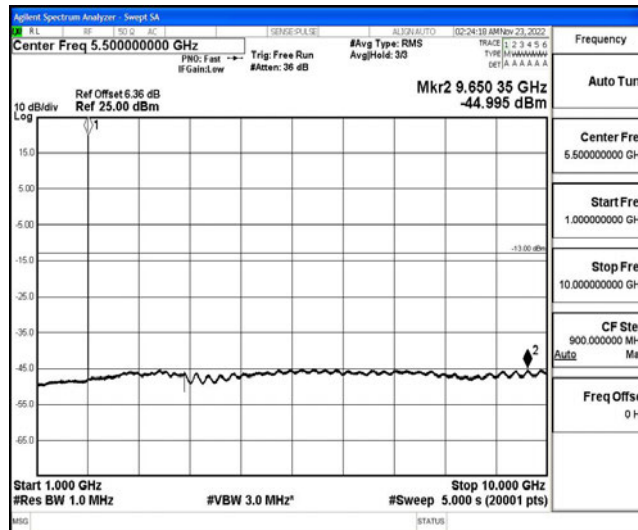

Band2-1.4MHz-16QAM-19193-1RB#0-Range1:0.009~0.15MHz

Band2-1.4MHz-16QAM-19193-1RB#0-Range2:0.15~30MHz

Band2-1.4MHz-16QAM-19193-1RB#0-Range3:30~1000MHz

Band2-1.4MHz-16QAM-19193-1RB#0-Range4:1000~10000MHz

Band2-1.4MHz-16QAM-19193-1RB#0-Range5:10000~20000MHz