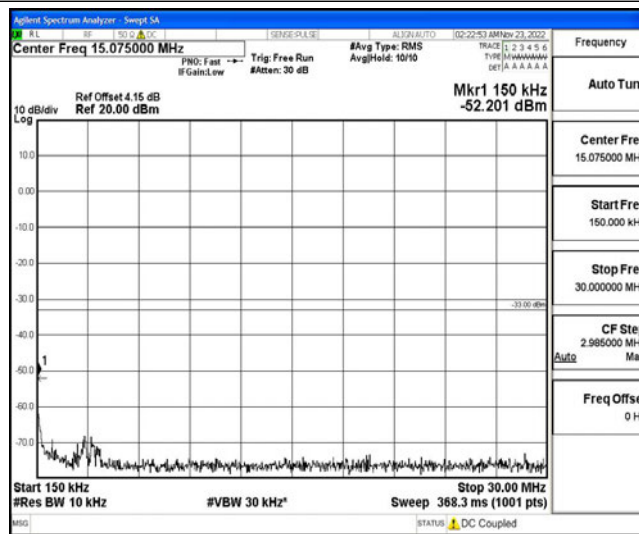

Band2-1.4MHz-QPSK-19193-1RB#0-Range1:0.009~0.15MHz

Band2-1.4MHz-QPSK-19193-1RB#0-Range2:0.15~30MHz

Band2-1.4MHz-QPSK-19193-1RB#0-Range3:30~1000MHz

Band2-1.4MHz-QPSK-19193-1RB#0-Range4:1000~10000MHz

Band2-1.4MHz-QPSK-19193-1RB#0-Range5:10000~20000MHz