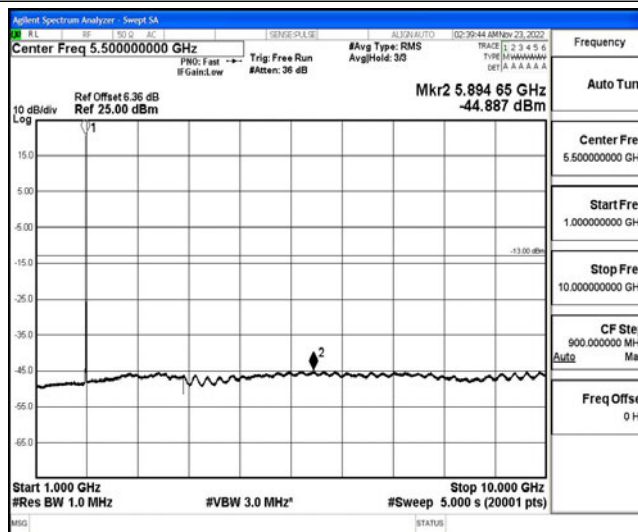

Band2-3MHz-16QAM-18900-1RB#0-Range1:0.009~0.15MHz

Band2-3MHz-16QAM-18900-1RB#0-Range2:0.15~30MHz

Band2-3MHz-16QAM-18900-1RB#0-Range3:30~1000MHz

Band2-3MHz-16QAM-18900-1RB#0-Range4:1000~10000MHz

Band2-3MHz-16QAM-18900-1RB#0-Range5:10000~20000MHz