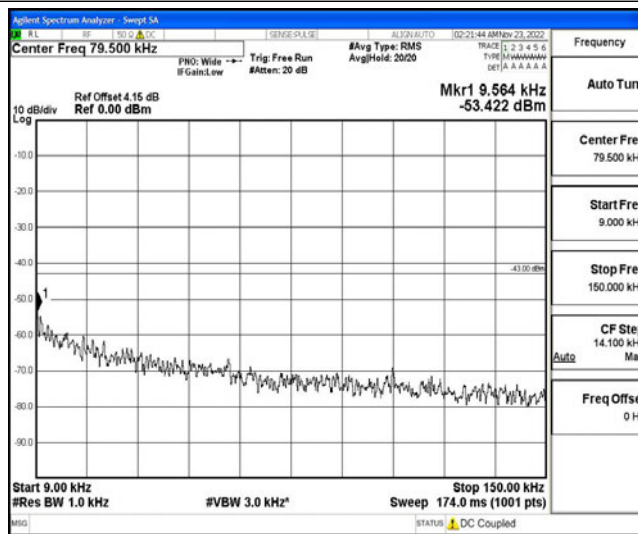

Band2-1.4MHz-16QAM-18900-1RB#0-Range1:0.009~0.15MHz

Band2-1.4MHz-16QAM-18900-1RB#0-Range2:0.15~30MHz