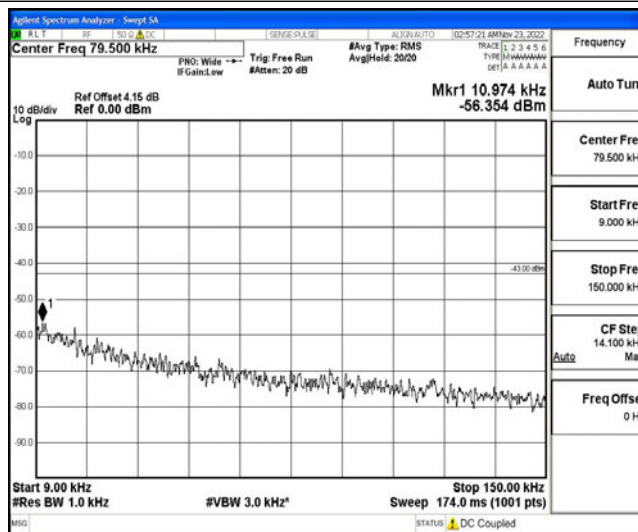

Band2-5MHz-16QAM-18900-1RB#0-Range1:0.009~0.15MHz

Band2-5MHz-16QAM-18900-1RB#0-Range2:0.15~30MHz