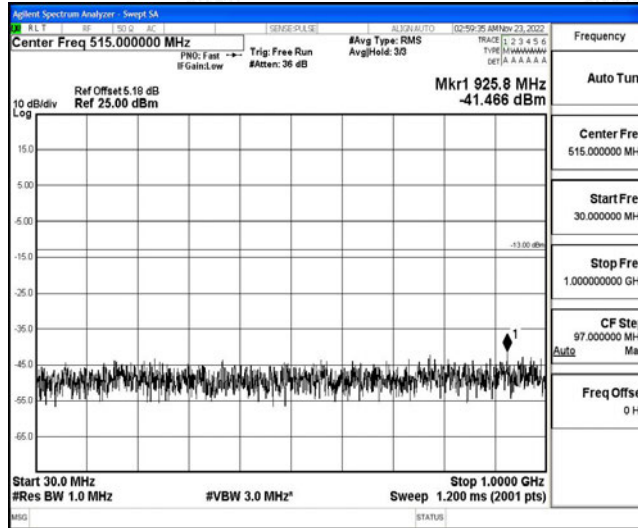

Band2-5MHz-16QAM-19175-1RB#0-Range1:0.009~0.15MHz

Band2-5MHz-16QAM-19175-1RB#0-Range2:0.15~30MHz

Band2-5MHz-16QAM-19175-1RB#0-Range3:30~1000MHz

Band2-5MHz-16QAM-19175-1RB#0-Range4:1000~10000MHz

Band2-5MHz-16QAM-19175-1RB#0-Range5:10000~20000MHz