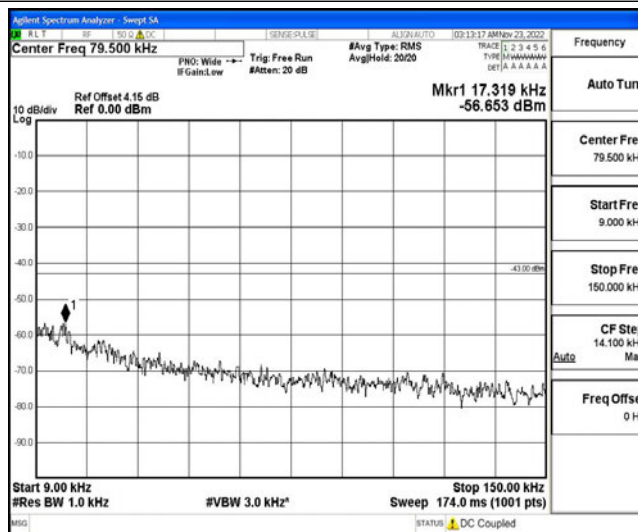

Band2-10MHz-QPSK-18900-1RB#0-Range1:0.009~0.15MHz

Band2-10MHz-QPSK-18900-1RB#0-Range2:0.15~30MHz