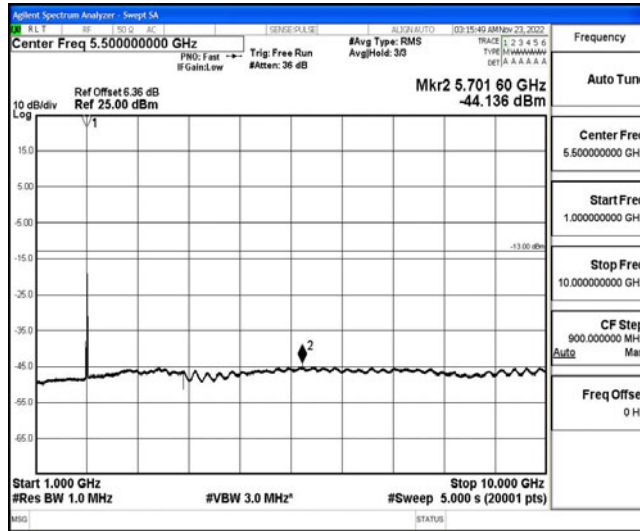

Band2-10MHz-QPSK-19150-1RB#0-Range1:0.009~0.15MHz

Band2-10MHz-QPSK-19150-1RB#0-Range2:0.15~30MHz

Band2-10MHz-QPSK-19150-1RB#0-Range3:30~1000MHz

Band2-10MHz-QPSK-19150-1RB#0-Range4:1000~10000MHz

Band2-10MHz-QPSK-19150-1RB#0-Range5:10000~20000MHz