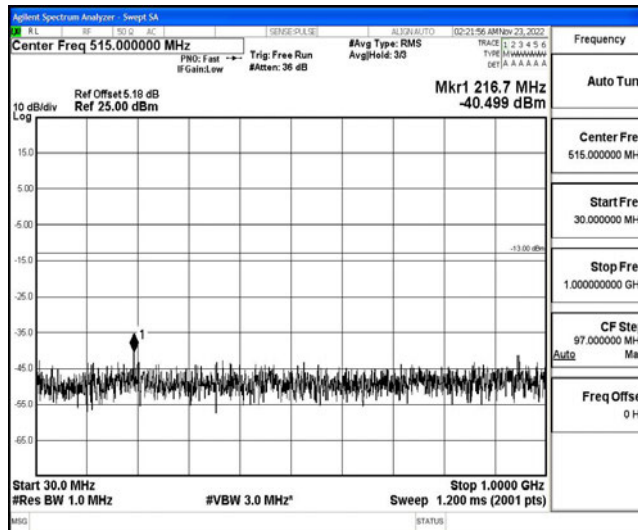

Band2-1.4MHz-16QAM-18900-1RB#0-Range1:0.009~0.15MHz

Band2-1.4MHz-16QAM-18900-1RB#0-Range2:0.15~30MHz

Band2-1.4MHz-16QAM-18900-1RB#0-Range3:30~1000MHz

Band2-1.4MHz-16QAM-18900-1RB#0-Range4:1000~10000MHz

Band2-1.4MHz-16QAM-18900-1RB#0-Range5:10000~20000MHz