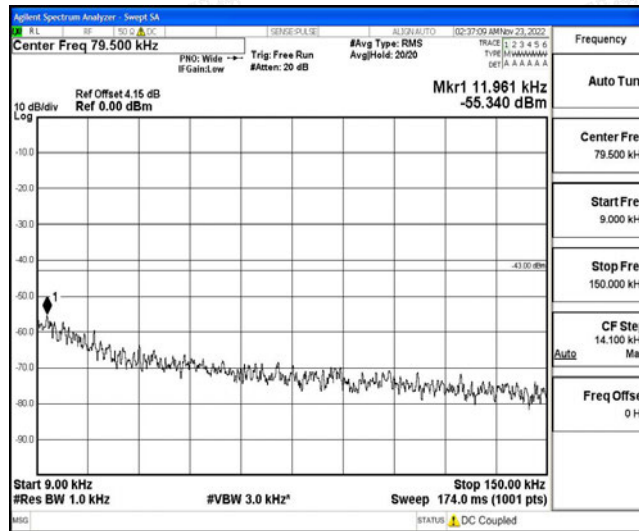

Band2-3MHz-16QAM-18615-1RB#0-Range1:0.009~0.15MHz

Band2-3MHz-16QAM-18615-1RB#0-Range2:0.15~30MHz