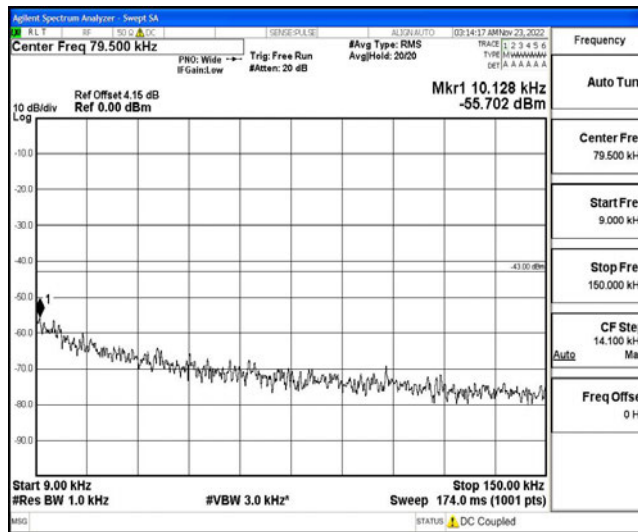

Band2-10MHz-16QAM-18900-1RB#0-Range1:0.009~0.15MHz

Band2-10MHz-16QAM-18900-1RB#0-Range2:0.15~30MHz