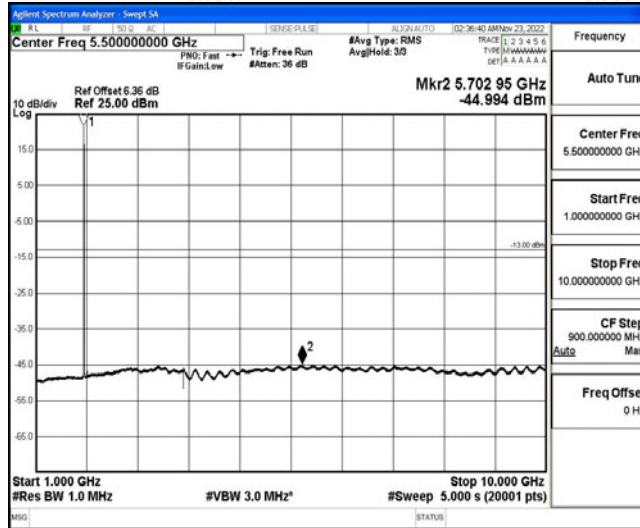

Band2-3MHz-QPSK-18615-1RB#0-Range1:0.009~0.15MHz

Band2-3MHz-QPSK-18615-1RB#0-Range2:0.15~30MHz

Band2-3MHz-QPSK-18615-1RB#0-Range3:30~1000MHz

Band2-3MHz-QPSK-18615-1RB#0-Range4:1000~10000MHz

Band2-3MHz-QPSK-18615-1RB#0-Range5:10000~20000MHz