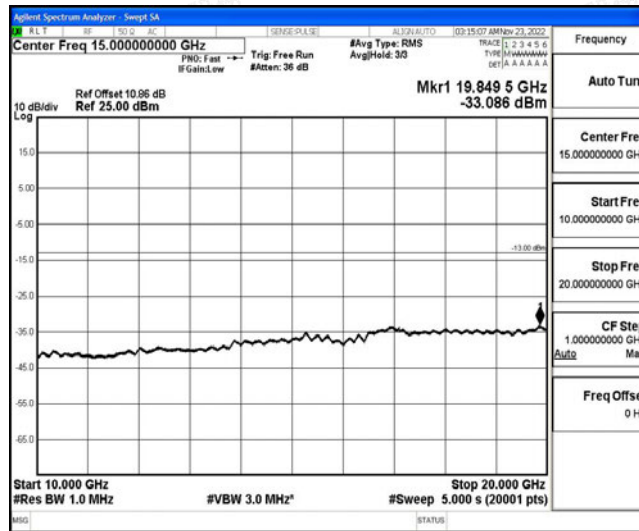

Band2-10MHz-16QAM-18900-1RB#0-Range1:0.009~0.15MHz

Band2-10MHz-16QAM-18900-1RB#0-Range2:0.15~30MHz

Band2-10MHz-16QAM-18900-1RB#0-Range3:30~1000MHz

Band2-10MHz-16QAM-18900-1RB#0-Range4:1000~10000MHz

Band2-10MHz-16QAM-18900-1RB#0-Range5:10000~20000MHz