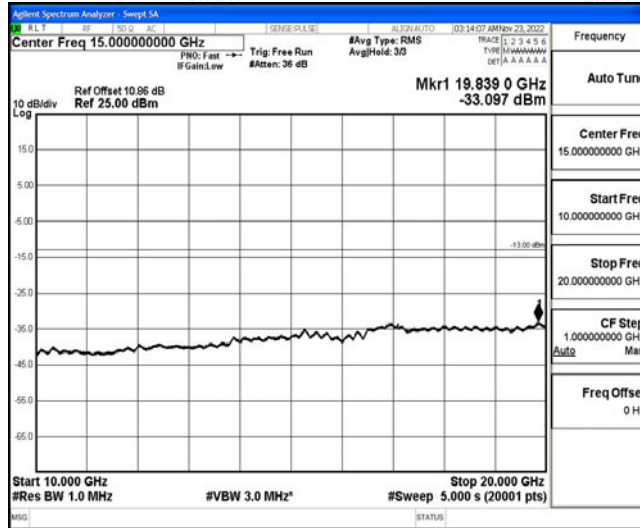

Band2-10MHz-QPSK-18900-1RB#0-Range1:0.009~0.15MHz

Band2-10MHz-QPSK-18900-1RB#0-Range2:0.15~30MHz

Band2-10MHz-QPSK-18900-1RB#0-Range3:30~1000MHz

Band2-10MHz-QPSK-18900-1RB#0-Range4:1000~10000MHz

Band2-10MHz-QPSK-18900-1RB#0-Range5:10000~20000MHz

Band2-10MHz-QPSK-19150-1RB#0-Range1:0.009~0.15MHz

Band2-10MHz-QPSK-19150-1RB#0-Range2:0.15~30MHz

Band2-10MHz-QPSK-19150-1RB#0-Range3:30~1000MHz

Band2-10MHz-QPSK-19150-1RB#0-Range4:1000~10000MHz

Band2-10MHz-QPSK-19150-1RB#0-Range5:10000~20000MHz