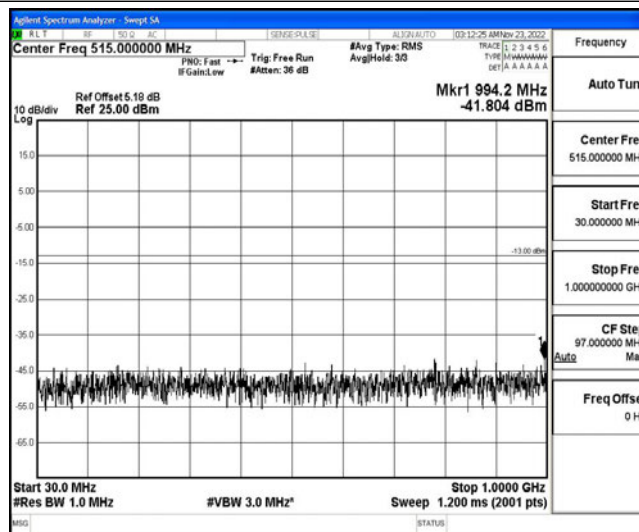

Band2-10MHz-16QAM-18650-1RB#0-Range1:0.009~0.15MHz

Band2-10MHz-16QAM-18650-1RB#0-Range2:0.15~30MHz

Band2-10MHz-16QAM-18650-1RB#0-Range3:30~1000MHz

Band2-10MHz-16QAM-18650-1RB#0-Range4:1000~10000MHz

Band2-10MHz-16QAM-18650-1RB#0-Range5:10000~20000MHz