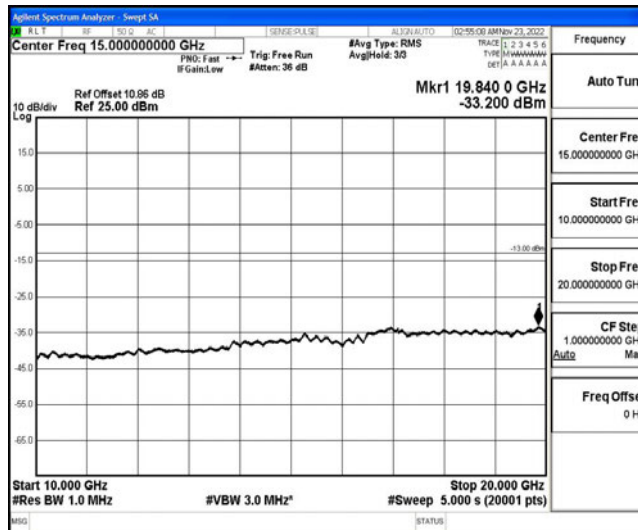

Band2-5MHz-QPSK-18625-1RB#0-Range1:0.009~0.15MHz

Band2-5MHz-QPSK-18625-1RB#0-Range2:0.15~30MHz

Band2-5MHz-QPSK-18625-1RB#0-Range3:30~1000MHz

Band2-5MHz-QPSK-18625-1RB#0-Range4:1000~10000MHz

Band2-5MHz-QPSK-18625-1RB#0-Range5:10000~20000MHz