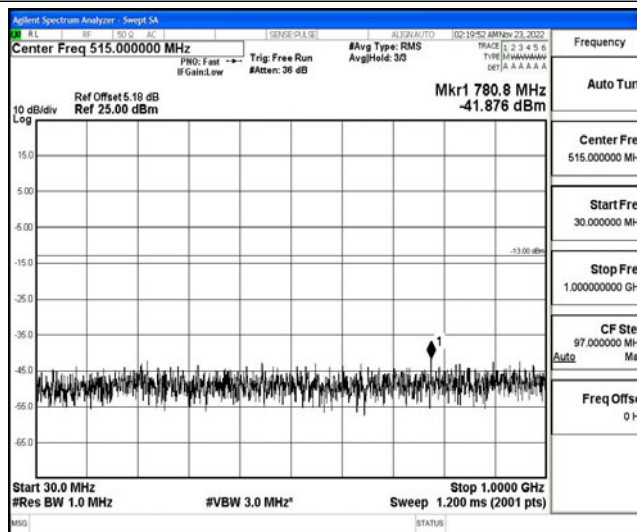

Band2-1.4MHz-16QAM-18607-1RB#0-Range1:0.009~0.15MHz

Band2-1.4MHz-16QAM-18607-1RB#0-Range2:0.15~30MHz

Band2-1.4MHz-16QAM-18607-1RB#0-Range3:30~1000MHz

Band2-1.4MHz-16QAM-18607-1RB#0-Range4:1000~10000MHz

Band2-1.4MHz-16QAM-18607-1RB#0-Range5:1000~2000MHz