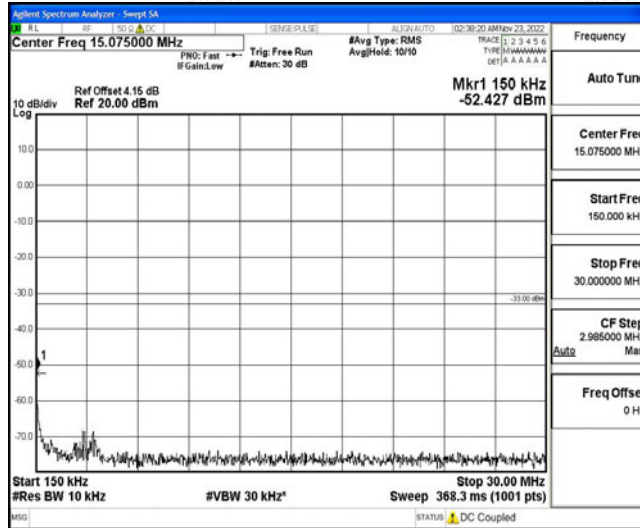

Band2-3MHz-QPSK-18900-1RB#0-Range2:0.15~30MHz

Band2-3MHz-QPSK-18900-1RB#0-Range3:30~1000MHz