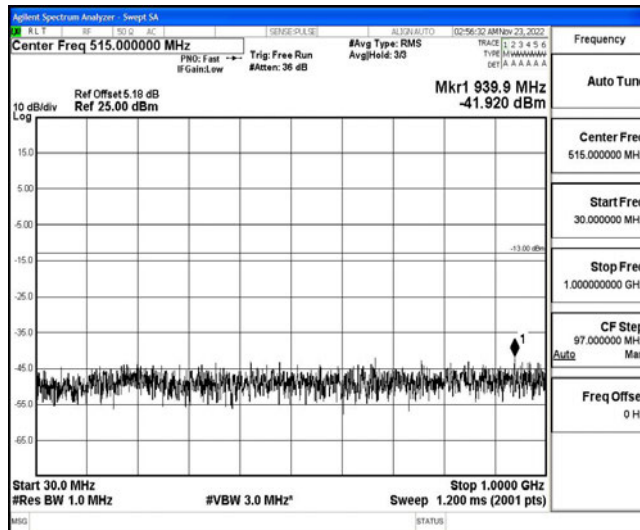

Band2-5MHz-QPSK-18900-1RB#0-Range1:0.009~0.15MHz

Band2-5MHz-QPSK-18900-1RB#0-Range2:0.15~30MHz

Band2-5MHz-QPSK-18900-1RB#0-Range3:30~1000MHz

Band2-5MHz-QPSK-18900-1RB#0-Range4:1000~10000MHz

Band2-5MHz-QPSK-18900-1RB#0-Range5:10000~20000MHz