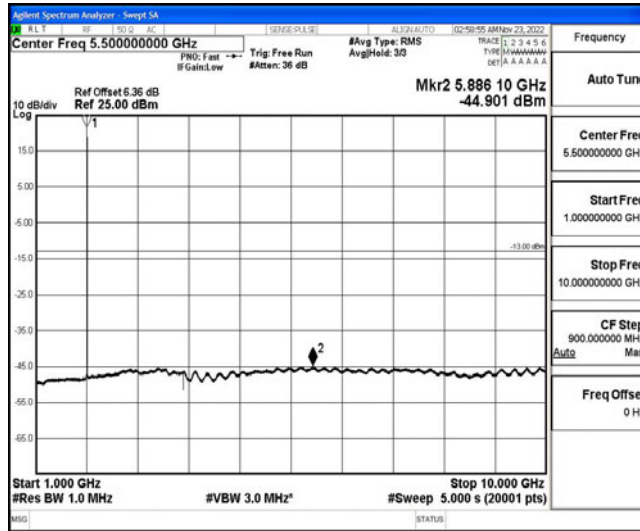

Band2-5MHz-QPSK-19175-1RB#0-Range1:0.009~0.15MHz

Band2-5MHz-QPSK-19175-1RB#0-Range2:0.15~30MHz

Band2-5MHz-QPSK-19175-1RB#0-Range3:30~1000MHz

Band2-5MHz-QPSK-19175-1RB#0-Range4:1000~10000MHz

Band2-5MHz-QPSK-19175-1RB#0-Range5:10000~20000MHz