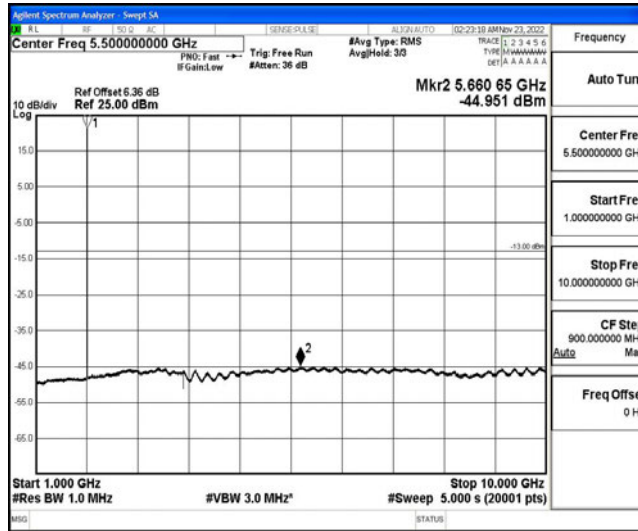

Band2-1.4MHz-QPSK-19193-1RB#0-Range1:0.009~0.15MHz

Band2-1.4MHz-QPSK-19193-1RB#0-Range2:0.15~30MHz

Band2-1.4MHz-QPSK-19193-1RB#0-Range3:30~1000MHz

Band2-1.4MHz-QPSK-19193-1RB#0-Range4:1000~10000MHz

Band2-1.4MHz-QPSK-19193-1RB#0-Range5:10000~20000MHz