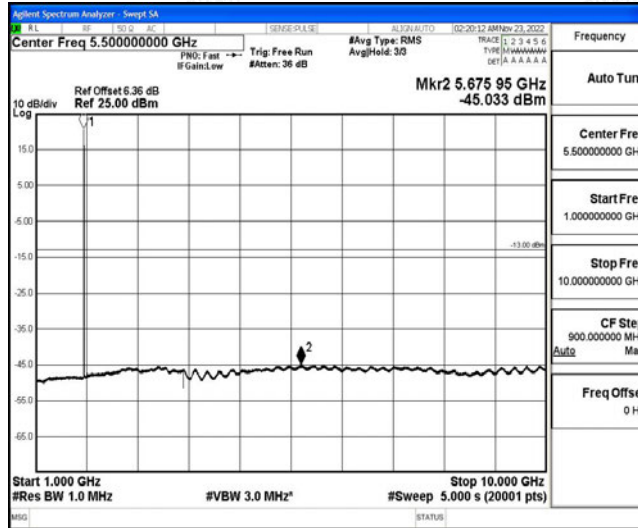

Band2-1.4MHz-16QAM-18607-1RB#0-Range1:0.009~0.15MHz

Band2-1.4MHz-16QAM-18607-1RB#0-Range2:0.15~30MHz

Band2-1.4MHz-16QAM-18607-1RB#0-Range3:30~1000MHz

Band2-1.4MHz-16QAM-18607-1RB#0-Range4:1000~10000MHz

Band2-1.4MHz-16QAM-18607-1RB#0-Range5:1000~2000MHz