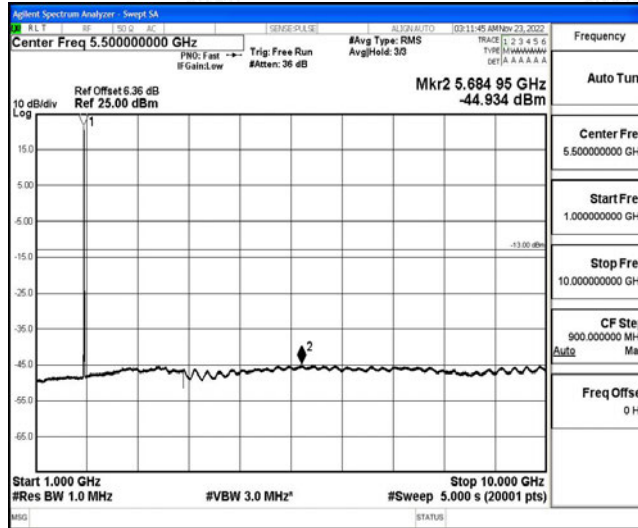

Band2-10MHz-QPSK-18650-1RB#0-Range1:0.009~0.15MHz

Band2-10MHz-QPSK-18650-1RB#0-Range2:0.15~30MHz

Band2-10MHz-QPSK-18650-1RB#0-Range3:30~100MHz

Band2-10MHz-QPSK-18650-1RB#0-Range4:1000~10000MHz

Band2-10MHz-QPSK-18650-1RB#0-Range5:10000~20000MHz