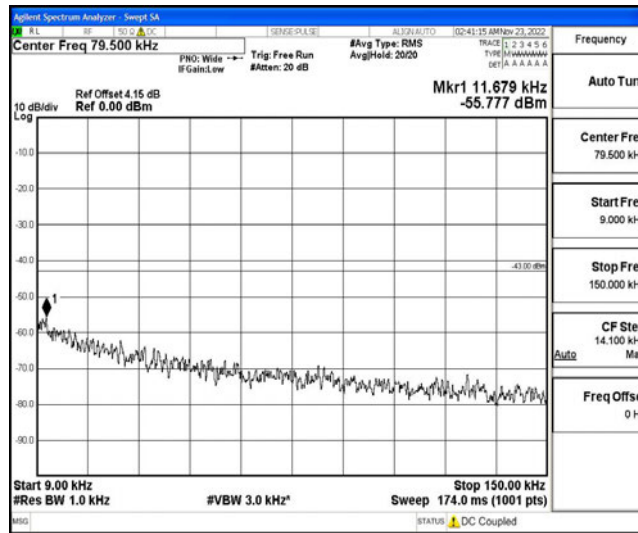

Band2-3MHz-16QAM-19185-1RB#0-Range1:0.009~0.15MHz

Band2-3MHz-16QAM-19185-1RB#0-Range2:0.15~30MHz