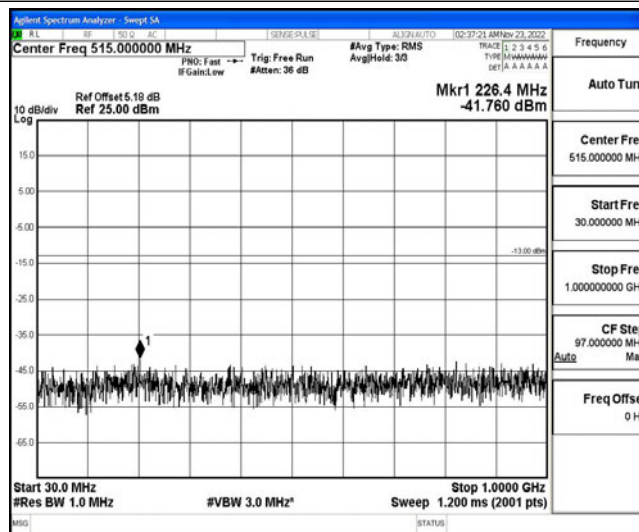

Band2-3MHz-16QAM-18615-1RB#0-Range1:0.009~0.15MHz

Band2-3MHz-16QAM-18615-1RB#0-Range2:0.15~30MHz

Band2-3MHz-16QAM-18615-1RB#0-Range3:30~1000MHz

Band2-3MHz-16QAM-18615-1RB#0-Range4:1000~10000MHz

Band2-3MHz-16QAM-18615-1RB#0-Range5:10000~20000MHz