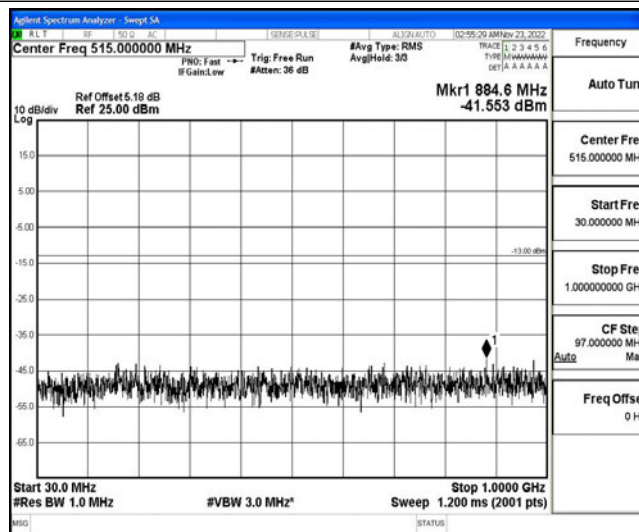

Band2-5MHz-16QAM-18625-1RB#0-Range1:0.009~0.15MHz

Band2-5MHz-16QAM-18625-1RB#0-Range2:0.15~30MHz

Band2-5MHz-16QAM-18625-1RB#0-Range3:30~1000MHz

Band2-5MHz-16QAM-18625-1RB#0-Range4:1000~10000MHz

Band2-5MHz-16QAM-18625-1RB#0-Range5:10000~20000MHz