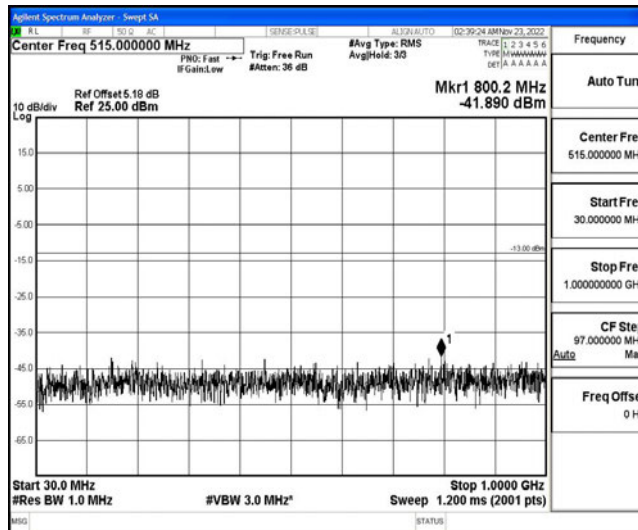

Band2-3MHz-16QAM-18900-1RB#0-Range1:0.009~0.15MHz

Band2-3MHz-16QAM-18900-1RB#0-Range2:0.15~30MHz

Band2-3MHz-16QAM-18900-1RB#0-Range3:30~1000MHz

Band2-3MHz-16QAM-18900-1RB#0-Range4:1000~10000MHz

Band2-3MHz-16QAM-18900-1RB#0-Range5:10000~20000MHz