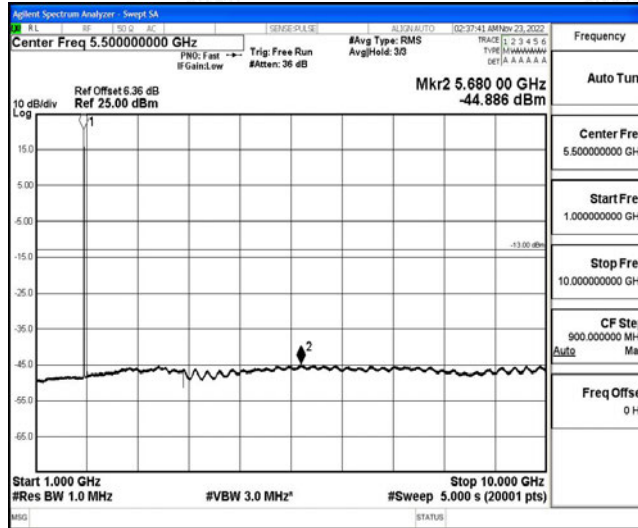

Band2-3MHz-16QAM-18615-1RB#0-Range1:0.009~0.15MHz

Band2-3MHz-16QAM-18615-1RB#0-Range2:0.15~30MHz

Band2-3MHz-16QAM-18615-1RB#0-Range3:30~1000MHz

Band2-3MHz-16QAM-18615-1RB#0-Range4:1000~10000MHz

Band2-3MHz-16QAM-18615-1RB#0-Range5:10000~20000MHz