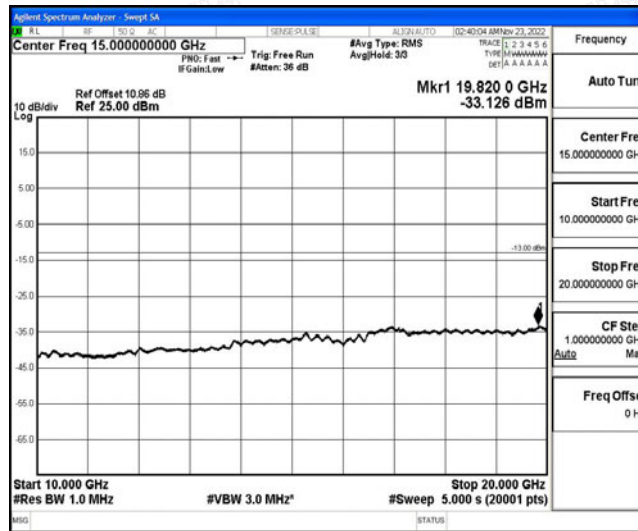

Band2-3MHz-16QAM-18900-1RB#0-Range1:0.009~0.15MHz

Band2-3MHz-16QAM-18900-1RB#0-Range2:0.15~30MHz

Band2-3MHz-16QAM-18900-1RB#0-Range3:30~1000MHz

Band2-3MHz-16QAM-18900-1RB#0-Range4:1000~10000MHz

Band2-3MHz-16QAM-18900-1RB#0-Range5:10000~20000MHz