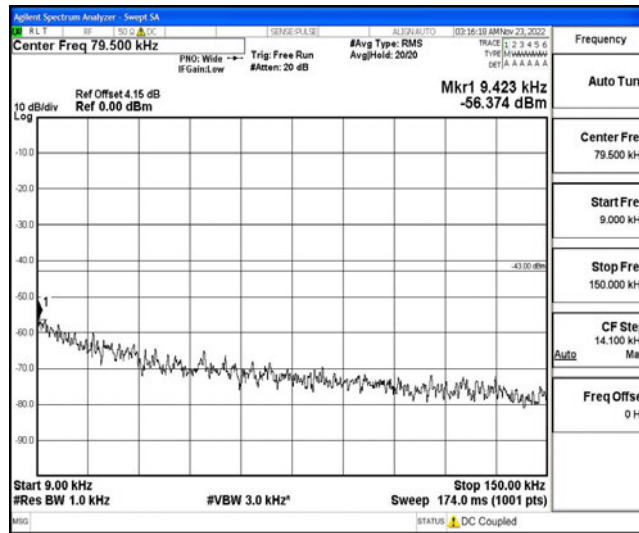

Band2-10MHz-16QAM-19150-1RB#0-Range1:0.009~0.15MHz

Band2-10MHz-16QAM-19150-1RB#0-Range2:0.15~30MHz