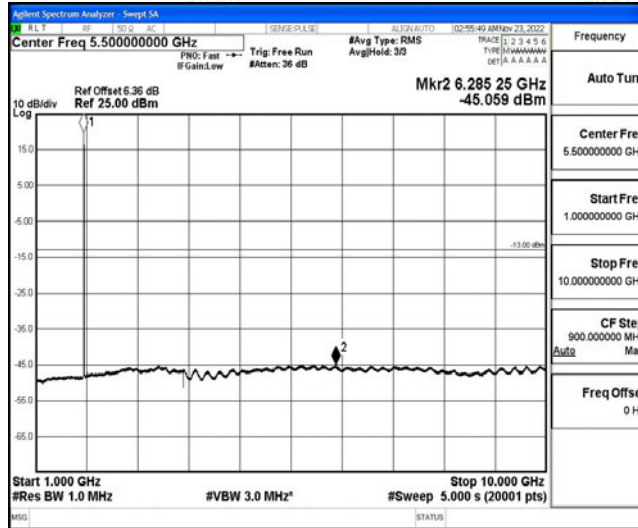

Band2-5MHz-16QAM-18625-1RB#0-Range1:0.009~0.15MHz

Band2-5MHz-16QAM-18625-1RB#0-Range2:0.15~30MHz

Band2-5MHz-16QAM-18625-1RB#0-Range3:30~1000MHz

Band2-5MHz-16QAM-18625-1RB#0-Range4:1000~10000MHz

Band2-5MHz-16QAM-18625-1RB#0-Range5:10000~20000MHz