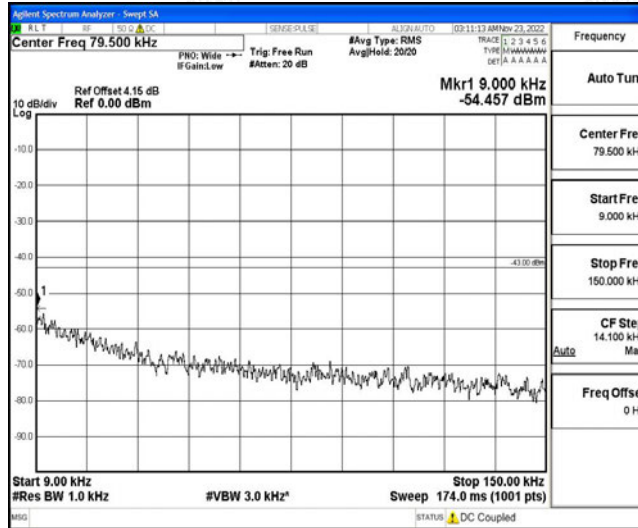

Band2-10MHz-QPSK-18650-1RB#0-Range1:0.009~0.15MHz

Band2-10MHz-QPSK-18650-1RB#0-Range2:0.15~30MHz