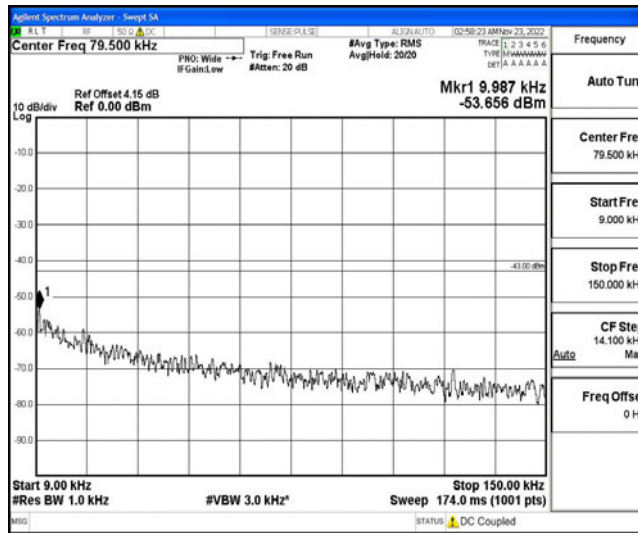

Band2-5MHz-QPSK-19175-1RB#0-Range1:0.009~0.15MHz

Band2-5MHz-QPSK-19175-1RB#0-Range2:0.15~30MHz