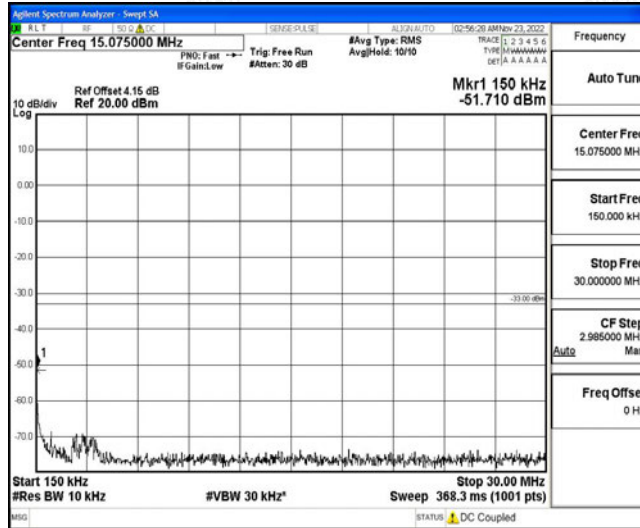

Band2-5MHz-QPSK-18900-1RB#0-Range2:0.15~30MHz

Band2-5MHz-QPSK-18900-1RB#0-Range3:30~1000MHz