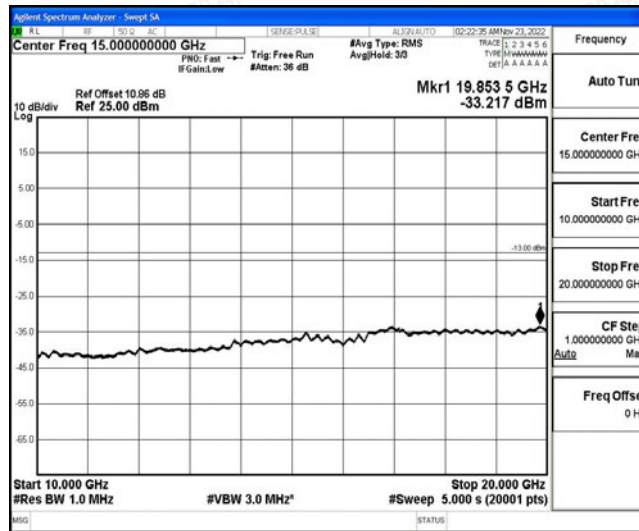

Band2-1.4MHz-16QAM-18900-1RB#0-Range1:0.009~0.15MHz

Band2-1.4MHz-16QAM-18900-1RB#0-Range2:0.15~30MHz

Band2-1.4MHz-16QAM-18900-1RB#0-Range3:30~1000MHz

Band2-1.4MHz-16QAM-18900-1RB#0-Range4:1000~10000MHz

Band2-1.4MHz-16QAM-18900-1RB#0-Range5:10000~20000MHz