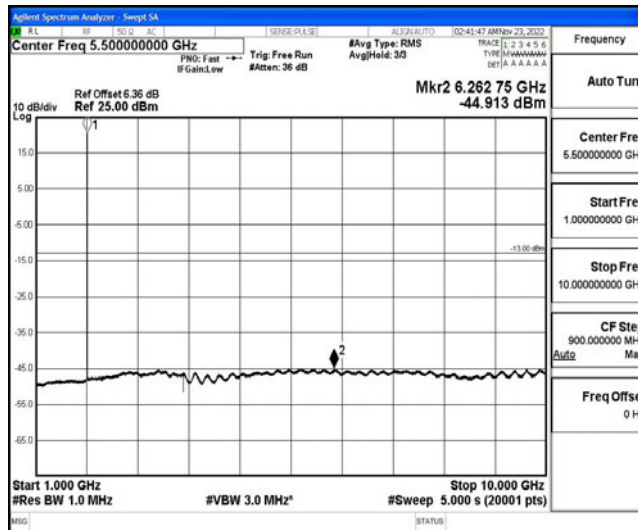

Band2-3MHz-16QAM-19185-1RB#0-Range1:0.009~0.15MHz

Band2-3MHz-16QAM-19185-1RB#0-Range2:0.15~30MHz

Band2-3MHz-16QAM-19185-1RB#0-Range3:30~1000MHz

Band2-3MHz-16QAM-19185-1RB#0-Range4:1000~10000MHz

Band2-3MHz-16QAM-19185-1RB#0-Range5:10000~20000MHz