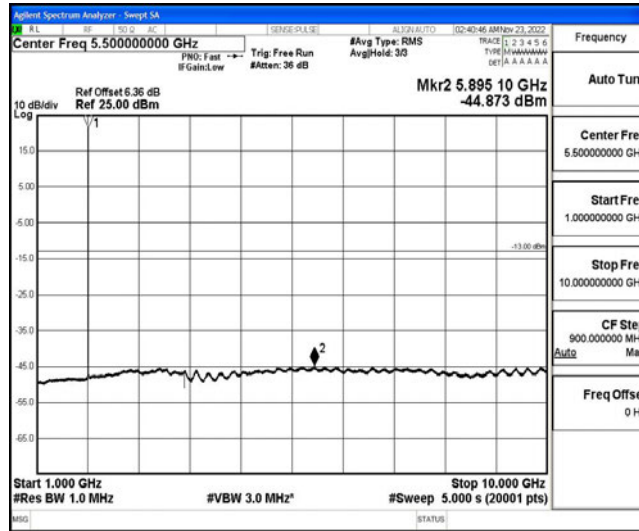

Band2-3MHz-QPSK-19185-1RB#0-Range1:0.009~0.15MHz

Band2-3MHz-QPSK-19185-1RB#0-Range2:0.15~30MHz

Band2-3MHz-QPSK-19185-1RB#0-Range3:30~1000MHz

Band2-3MHz-QPSK-19185-1RB#0-Range4:1000~10000MHz

Band2-3MHz-QPSK-19185-1RB#0-Range5:10000~20000MHz