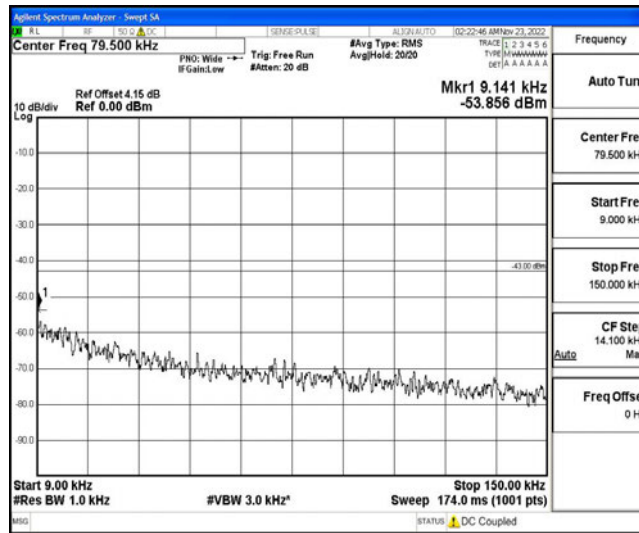

Band2-1.4MHz-QPSK-19193-1RB#0-Range1:0.009~0.15MHz

Band2-1.4MHz-QPSK-19193-1RB#0-Range2:0.15~30MHz

Band2-1.4MHz-QPSK-19193-1RB#0-Range3:30~1000MHz

Band2-1.4MHz-QPSK-19193-1RB#0-Range4:1000~10000MHz

Band2-1.4MHz-QPSK-19193-1RB#0-Range5:10000~20000MHz