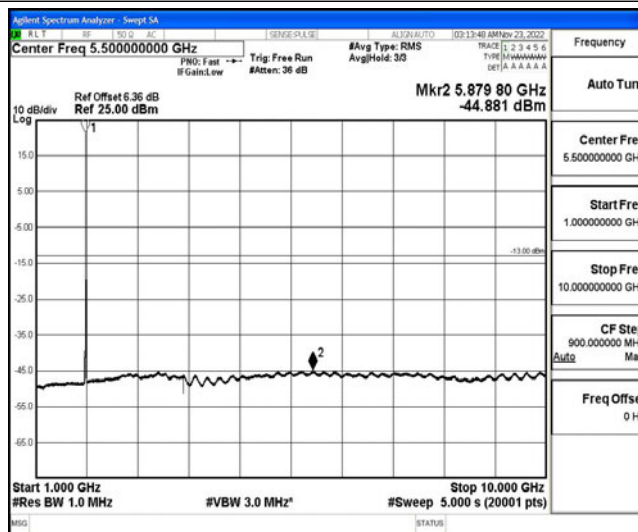

Band2-10MHz-QPSK-18900-1RB#0-Range1:0.009~0.15MHz

Band2-10MHz-QPSK-18900-1RB#0-Range2:0.15~30MHz

Band2-10MHz-QPSK-18900-1RB#0-Range3:30~1000MHz

Band2-10MHz-QPSK-18900-1RB#0-Range4:1000~10000MHz

Band2-10MHz-QPSK-18900-1RB#0-Range5:10000~20000MHz