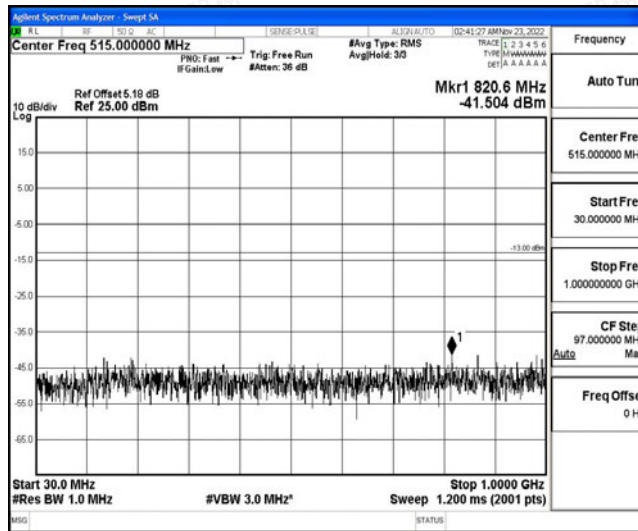

Band2-3MHz-16QAM-19185-1RB#0-Range1:0.009~0.15MHz

Band2-3MHz-16QAM-19185-1RB#0-Range2:0.15~30MHz

Band2-3MHz-16QAM-19185-1RB#0-Range3:30~1000MHz

Band2-3MHz-16QAM-19185-1RB#0-Range4:1000~10000MHz

Band2-3MHz-16QAM-19185-1RB#0-Range5:10000~20000MHz