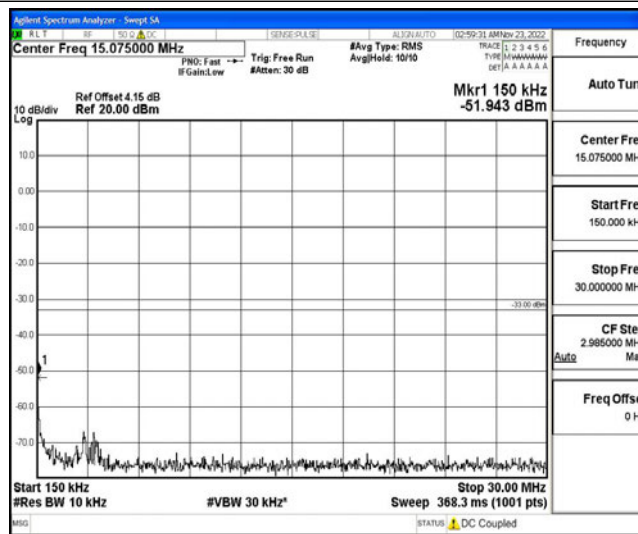

Band2-5MHz-16QAM-19175-1RB#0-Range2:0.15~30MHz

Band2-5MHz-16QAM-19175-1RB#0-Range3:30~1000MHz