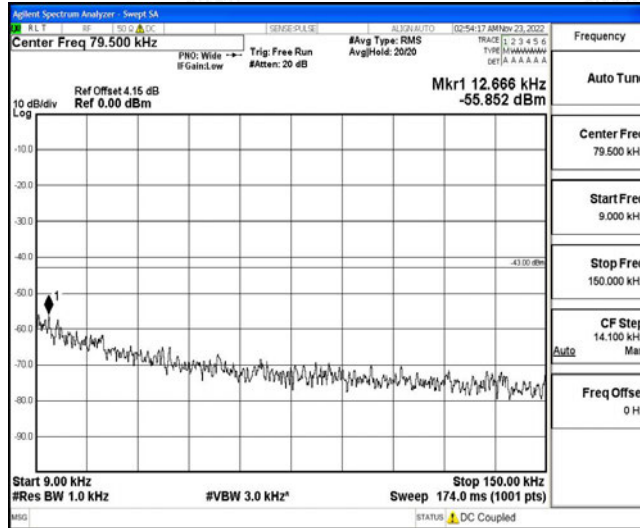

Band2-5MHz-QPSK-18625-1RB#0-Range1:0.009~0.15MHz

Band2-5MHz-QPSK-18625-1RB#0-Range2:0.15~30MHz