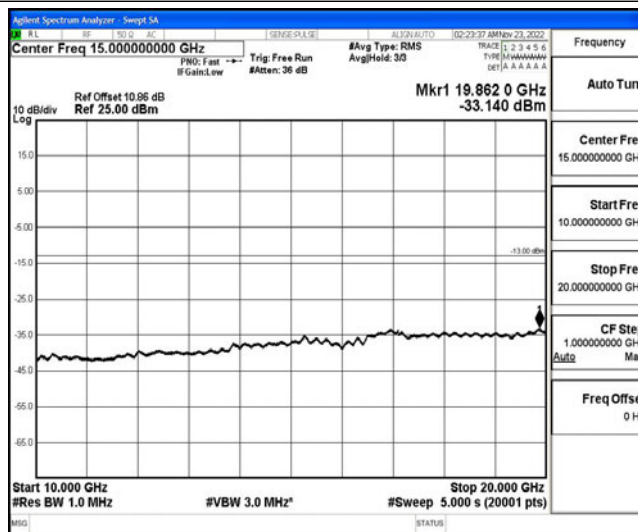

Band2-1.4MHz-QPSK-19193-1RB#0-Range1:0.009~0.15MHz

Band2-1.4MHz-QPSK-19193-1RB#0-Range2:0.15~30MHz

Band2-1.4MHz-QPSK-19193-1RB#0-Range3:30~1000MHz

Band2-1.4MHz-QPSK-19193-1RB#0-Range4:1000~10000MHz

Band2-1.4MHz-QPSK-19193-1RB#0-Range5:10000~20000MHz