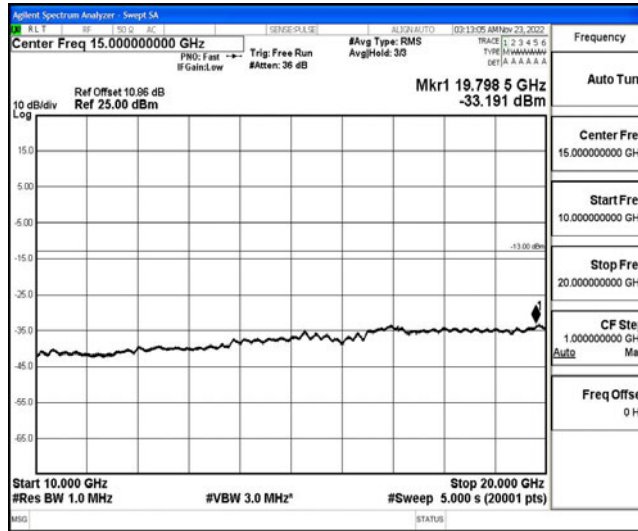

Band2-10MHz-16QAM-18650-1RB#0-Range1:0.009~0.15MHz

Band2-10MHz-16QAM-18650-1RB#0-Range2:0.15~30MHz

Band2-10MHz-16QAM-18650-1RB#0-Range3:30~1000MHz

Band2-10MHz-16QAM-18650-1RB#0-Range4:1000~10000MHz

Band2-10MHz-16QAM-18650-1RB#0-Range5:10000~20000MHz