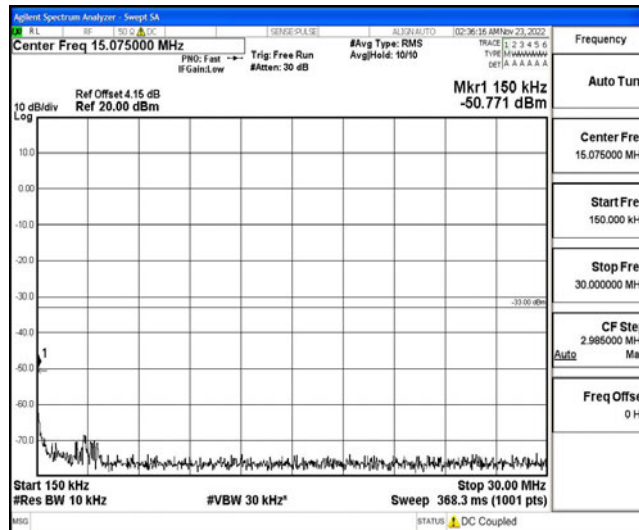

Band2-3MHz-QPSK-18615-1RB#0-Range2:0.15~30MHz

Band2-3MHz-QPSK-18615-1RB#0-Range3:30~1000MHz