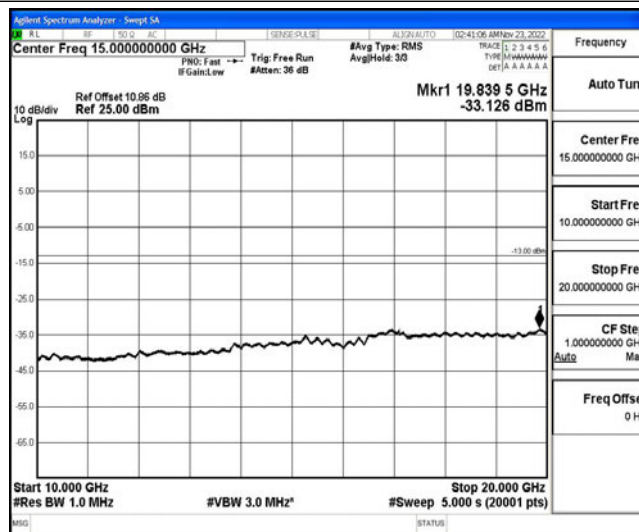

Band2-3MHz-QPSK-19185-1RB#0-Range1:0.009~0.15MHz

Band2-3MHz-QPSK-19185-1RB#0-Range2:0.15~30MHz

Band2-3MHz-QPSK-19185-1RB#0-Range3:30~1000MHz

Band2-3MHz-QPSK-19185-1RB#0-Range4:1000~10000MHz

Band2-3MHz-QPSK-19185-1RB#0-Range5:10000~20000MHz