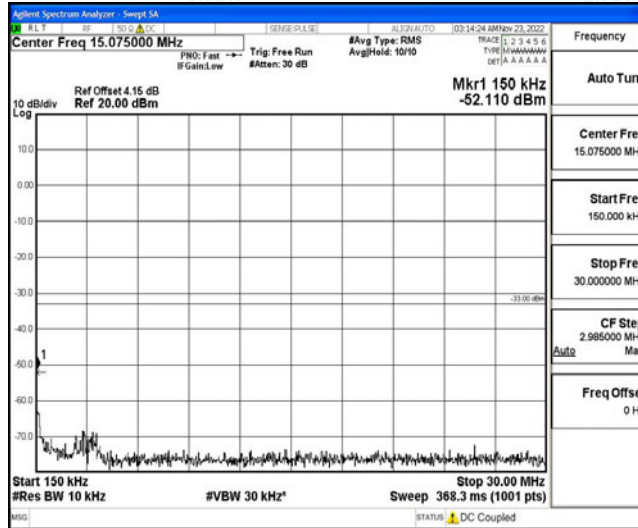

Band2-10MHz-16QAM-18900-1RB#0-Range2:0.15~30MHz

Band2-10MHz-16QAM-18900-1RB#0-Range3:30~1000MHz