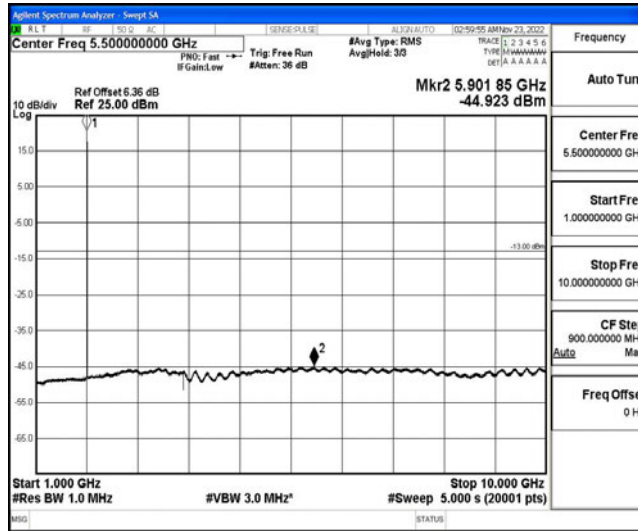

Band2-5MHz-16QAM-19175-1RB#0-Range1:0.009~0.15MHz

Band2-5MHz-16QAM-19175-1RB#0-Range2:0.15~30MHz

Band2-5MHz-16QAM-19175-1RB#0-Range3:30~1000MHz

Band2-5MHz-16QAM-19175-1RB#0-Range4:1000~10000MHz

Band2-5MHz-16QAM-19175-1RB#0-Range5:10000~20000MHz