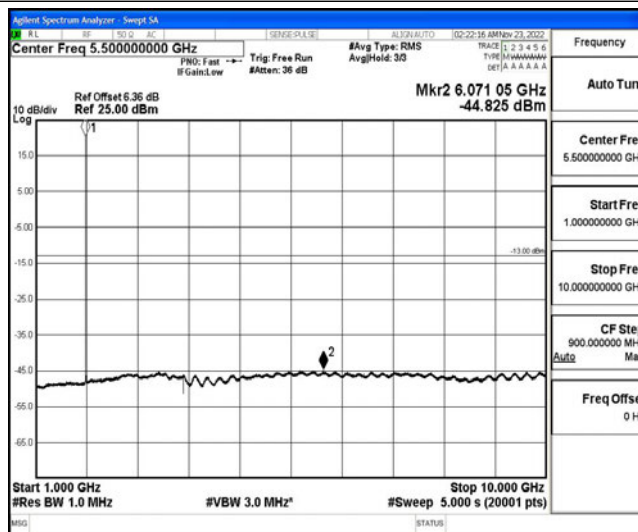

Band2-1.4MHz-16QAM-18900-1RB#0-Range1:0.009~0.15MHz

Band2-1.4MHz-16QAM-18900-1RB#0-Range2:0.15~30MHz

Band2-1.4MHz-16QAM-18900-1RB#0-Range3:30~1000MHz

Band2-1.4MHz-16QAM-18900-1RB#0-Range4:1000~10000MHz

Band2-1.4MHz-16QAM-18900-1RB#0-Range5:10000~20000MHz