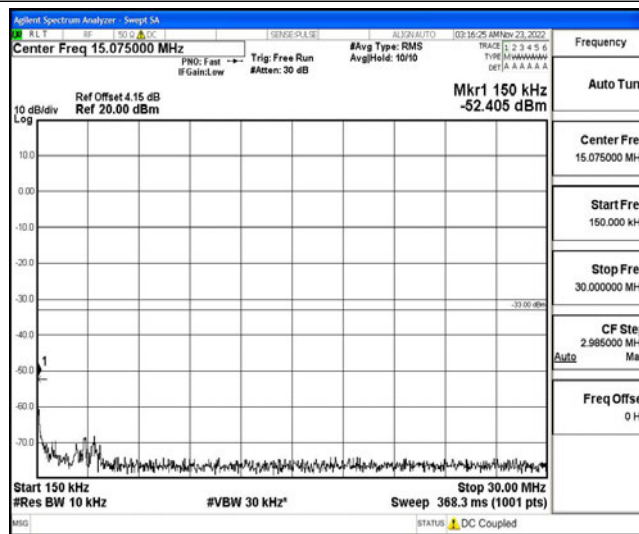

Band2-10MHz-16QAM-19150-1RB#0-Range2:0.15~30MHz

Band2-10MHz-16QAM-19150-1RB#0-Range3:30~1000MHz