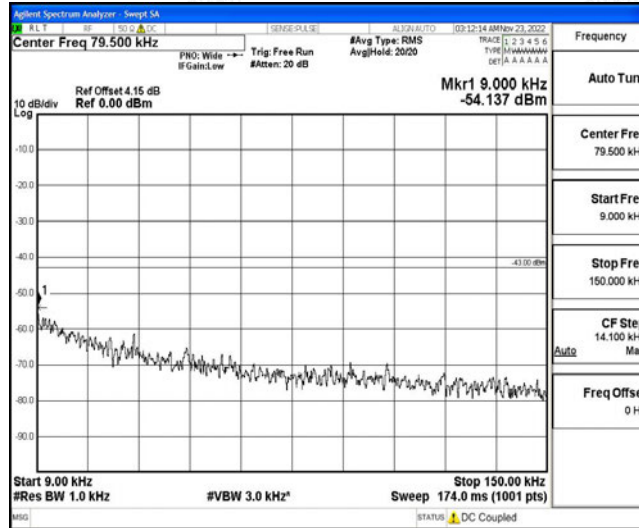

Band2-10MHz-16QAM-18650-1RB#0-Range1:0.009~0.15MHz

Band2-10MHz-16QAM-18650-1RB#0-Range2:0.15~30MHz