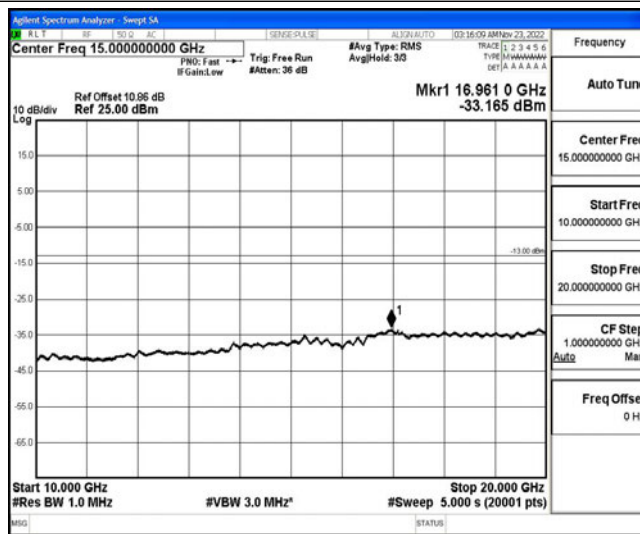

Band2-10MHz-QPSK-19150-1RB#0-Range1:0.009~0.15MHz

Band2-10MHz-QPSK-19150-1RB#0-Range2:0.15~30MHz

Band2-10MHz-QPSK-19150-1RB#0-Range3:30~1000MHz

Band2-10MHz-QPSK-19150-1RB#0-Range4:1000~10000MHz

Band2-10MHz-QPSK-19150-1RB#0-Range5:10000~20000MHz