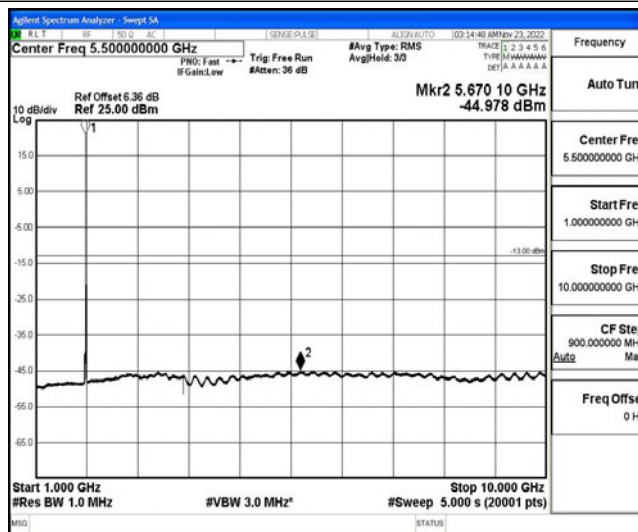

Band2-10MHz-16QAM-18900-1RB#0-Range1:0.009~0.15MHz

Band2-10MHz-16QAM-18900-1RB#0-Range2:0.15~30MHz

Band2-10MHz-16QAM-18900-1RB#0-Range3:30~1000MHz

Band2-10MHz-16QAM-18900-1RB#0-Range4:1000~10000MHz

Band2-10MHz-16QAM-18900-1RB#0-Range5:10000~20000MHz