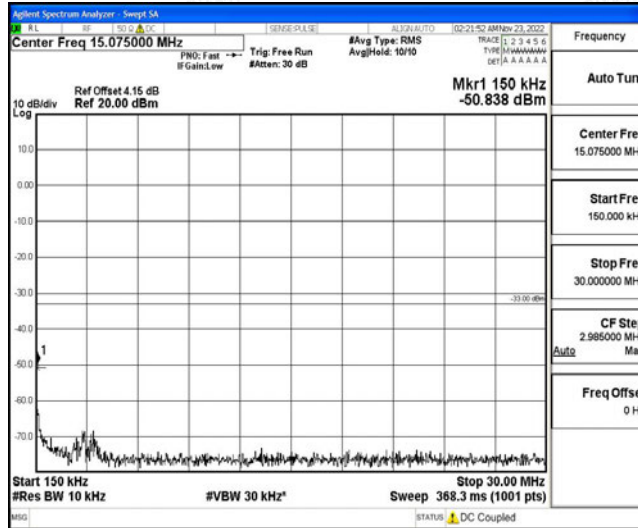

Band2-1.4MHz-16QAM-18607-1RB#0-Range1:0.009~0.15MHz

Band2-1.4MHz-16QAM-18607-1RB#0-Range2:0.15~30MHz

Band2-1.4MHz-16QAM-18607-1RB#0-Range3:30~1000MHz

Band2-1.4MHz-16QAM-18607-1RB#0-Range4:1000~10000MHz

Band2-1.4MHz-16QAM-18607-1RB#0-Range5:1000~2000MHz

Band2-1.4MHz-16QAM-18900-1RB#0-Range1:0.009~0.15MHz

Band2-1.4MHz-16QAM-18900-1RB#0-Range2:0.15~30MHz

Band2-1.4MHz-16QAM-18900-1RB#0-Range3:30~1000MHz

Band2-1.4MHz-16QAM-18900-1RB#0-Range4:1000~10000MHz

Band2-1.4MHz-16QAM-18900-1RB#0-Range5:10000~20000MHz