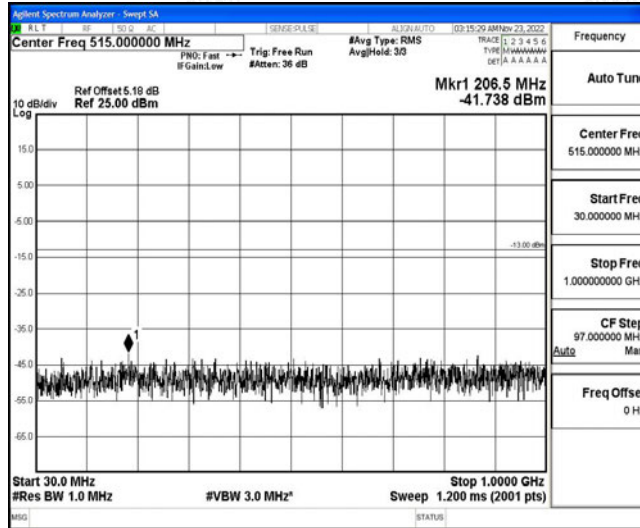

Band2-10MHz-QPSK-19150-1RB#0-Range1:0.009~0.15MHz

Band2-10MHz-QPSK-19150-1RB#0-Range2:0.15~30MHz

Band2-10MHz-QPSK-19150-1RB#0-Range3:30~1000MHz

Band2-10MHz-QPSK-19150-1RB#0-Range4:1000~10000MHz

Band2-10MHz-QPSK-19150-1RB#0-Range5:10000~20000MHz