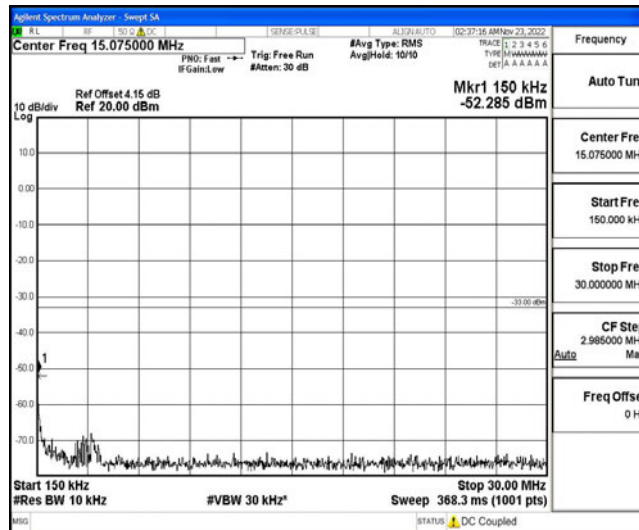

Band2-3MHz-16QAM-18615-1RB#0-Range2:0.15~30MHz

Band2-3MHz-16QAM-18615-1RB#0-Range3:30~1000MHz