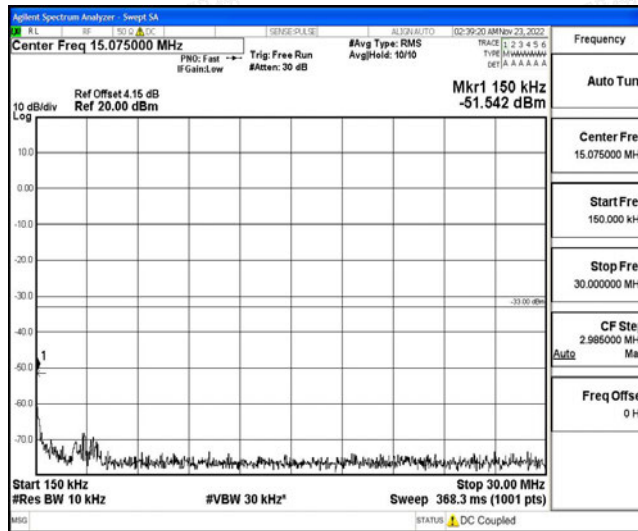

Band2-3MHz-16QAM-18900-1RB#0-Range2:0.15~30MHz

Band2-3MHz-16QAM-18900-1RB#0-Range3:30~1000MHz