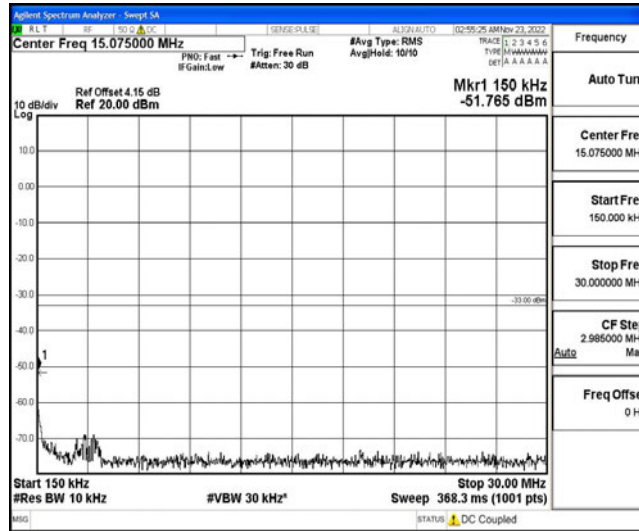

Band2-5MHz-16QAM-18625-1RB#0-Range2:0.15~30MHz

Band2-5MHz-16QAM-18625-1RB#0-Range3:30~1000MHz