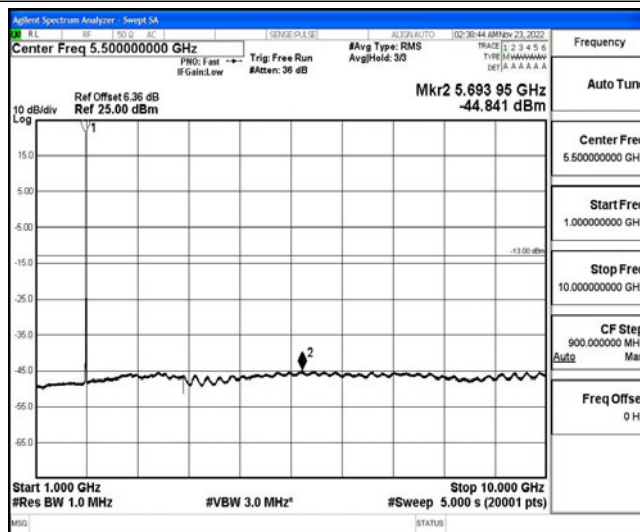

Band2-3MHz-QPSK-18900-1RB#0-Range1:0.009~0.15MHz

Band2-3MHz-QPSK-18900-1RB#0-Range2:0.15~30MHz

Band2-3MHz-QPSK-18900-1RB#0-Range3:30~1000MHz

Band2-3MHz-QPSK-18900-1RB#0-Range4:1000~10000MHz

Band2-3MHz-QPSK-18900-1RB#0-Range5:10000~20000MHz