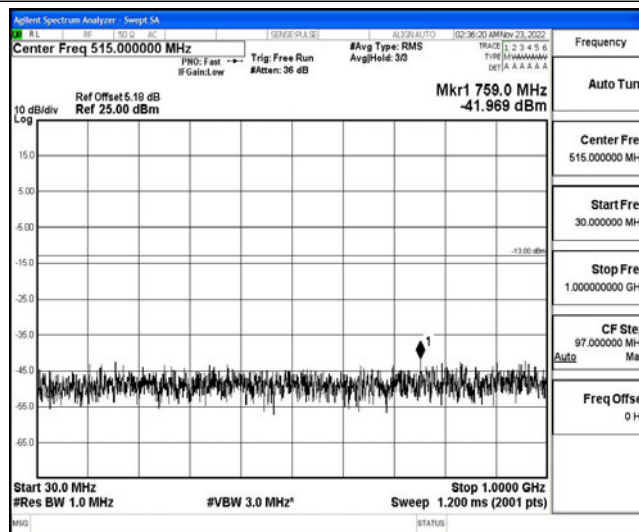

Band2-3MHz-QPSK-18615-1RB#0-Range1:0.009~0.15MHz

Band2-3MHz-QPSK-18615-1RB#0-Range2:0.15~30MHz

Band2-3MHz-QPSK-18615-1RB#0-Range3:30~1000MHz

Band2-3MHz-QPSK-18615-1RB#0-Range4:1000~10000MHz

Band2-3MHz-QPSK-18615-1RB#0-Range5:10000~20000MHz