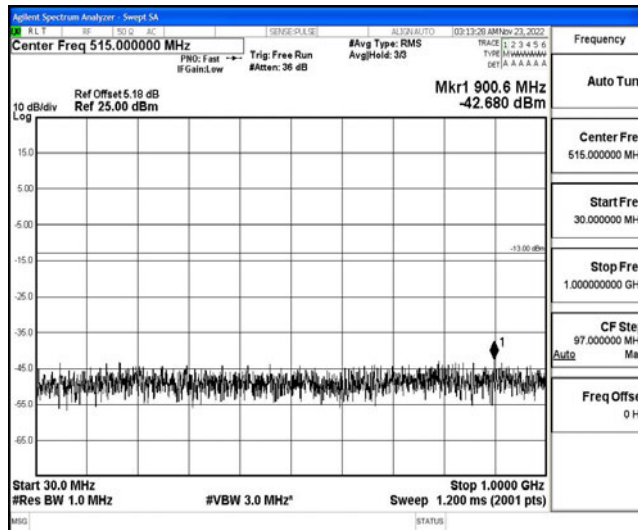

Band2-10MHz-QPSK-18900-1RB#0-Range1:0.009~0.15MHz

Band2-10MHz-QPSK-18900-1RB#0-Range2:0.15~30MHz

Band2-10MHz-QPSK-18900-1RB#0-Range3:30~1000MHz

Band2-10MHz-QPSK-18900-1RB#0-Range4:1000~10000MHz

Band2-10MHz-QPSK-18900-1RB#0-Range5:10000~20000MHz