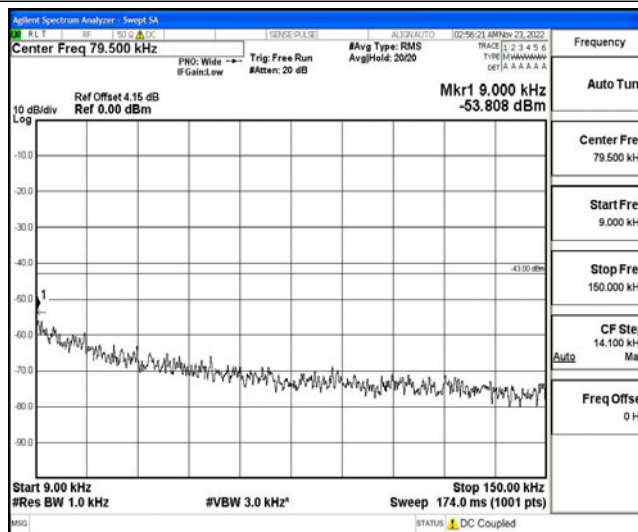

Band2-5MHz-QPSK-18900-1RB#0-Range1:0.009~0.15MHz

Band2-5MHz-QPSK-18900-1RB#0-Range2:0.15~30MHz