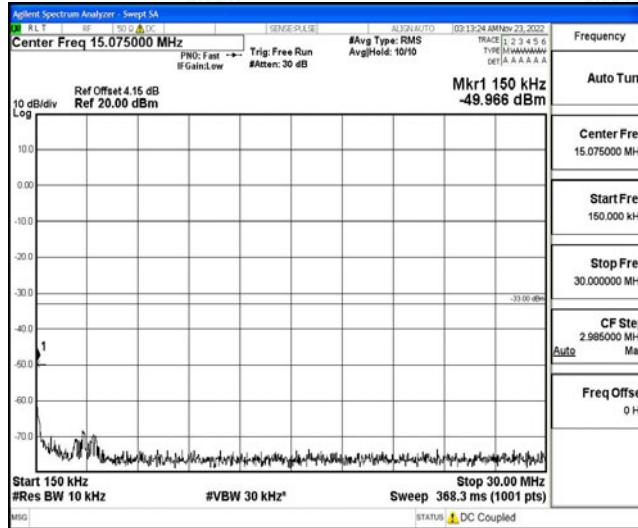

Band2-10MHz-QPSK-18900-1RB#0-Range2:0.15~30MHz

Band2-10MHz-QPSK-18900-1RB#0-Range3:30~1000MHz