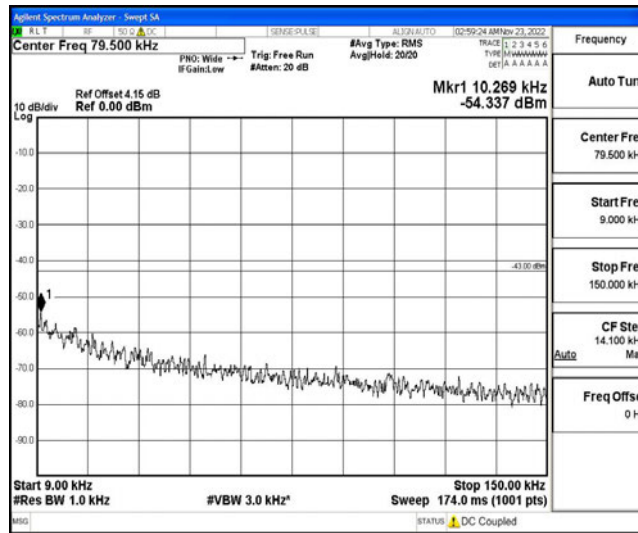

Band2-5MHz-16QAM-19175-1RB#0-Range1:0.009~0.15MHz

Band2-5MHz-16QAM-19175-1RB#0-Range2:0.15~30MHz