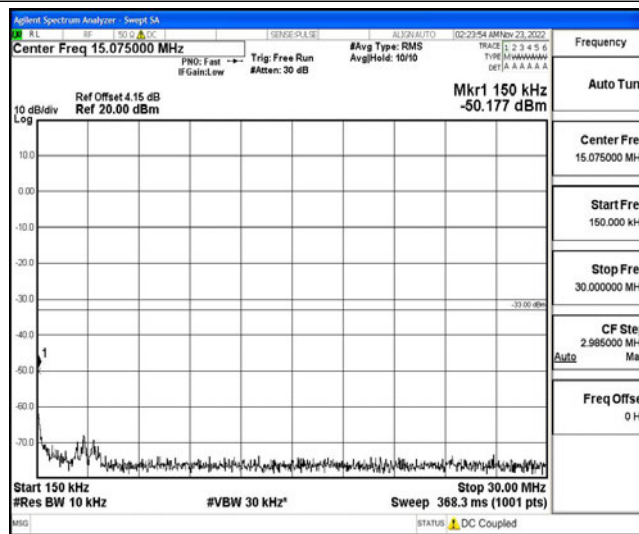

Band2-1.4MHz-16QAM-19193-1RB#0-Range2:0.15~30MHz

Band2-1.4MHz-16QAM-19193-1RB#0-Range3:30~1000MHz