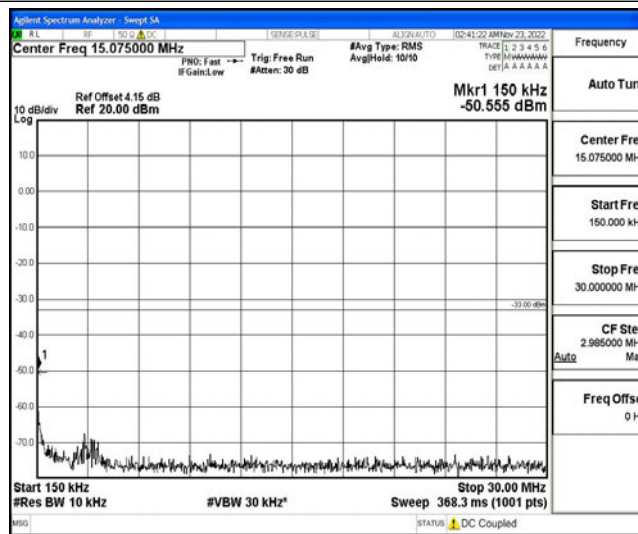

Band2-3MHz-16QAM-19185-1RB#0-Range2:0.15~30MHz

Band2-3MHz-16QAM-19185-1RB#0-Range3:30~1000MHz