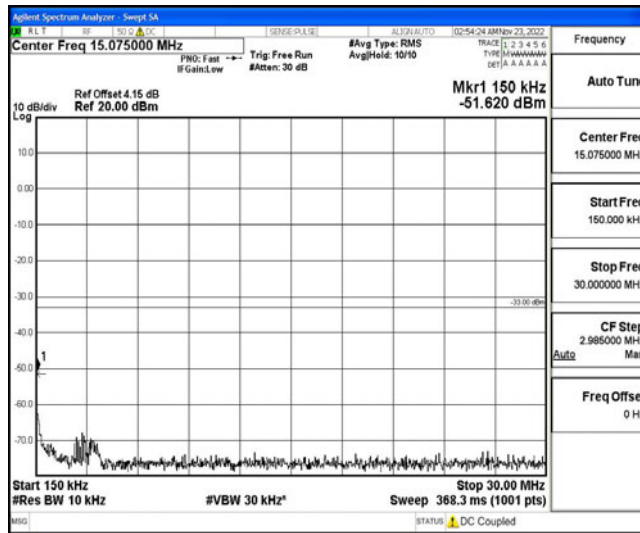

Band2-5MHz-QPSK-18625-1RB#0-Range2:0.15~30MHz

Band2-5MHz-QPSK-18625-1RB#0-Range3:30~1000MHz