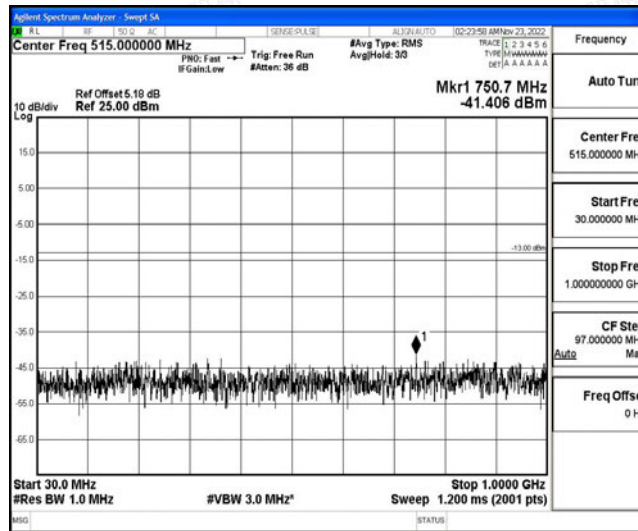

Band2-1.4MHz-16QAM-19193-1RB#0-Range1:0.009~0.15MHz

Band2-1.4MHz-16QAM-19193-1RB#0-Range2:0.15~30MHz

Band2-1.4MHz-16QAM-19193-1RB#0-Range3:30~1000MHz

Band2-1.4MHz-16QAM-19193-1RB#0-Range4:1000~10000MHz

Band2-1.4MHz-16QAM-19193-1RB#0-Range5:10000~20000MHz