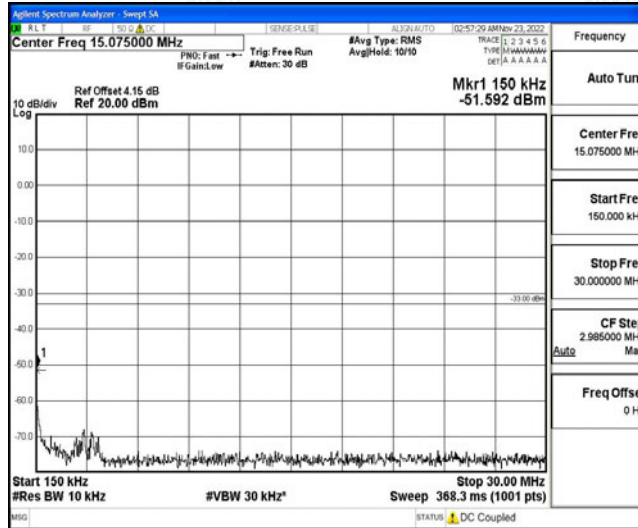

Band2-5MHz-16QAM-18900-1RB#0-Range2:0.15~30MHz

Band2-5MHz-16QAM-18900-1RB#0-Range3:30~1000MHz