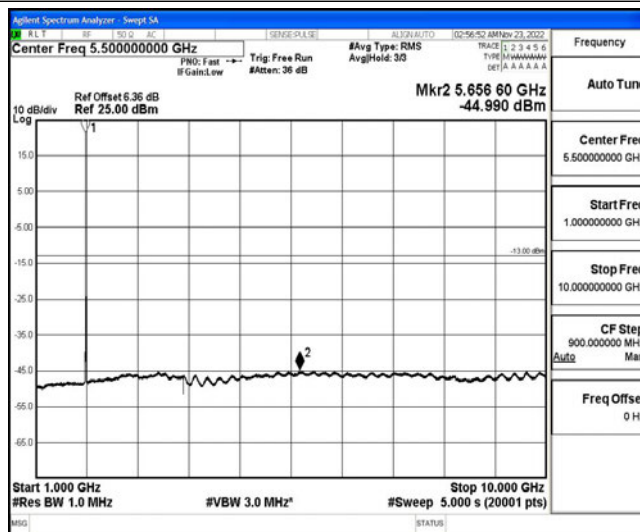

Band2-5MHz-QPSK-18900-1RB#0-Range1:0.009~0.15MHz

Band2-5MHz-QPSK-18900-1RB#0-Range2:0.15~30MHz

Band2-5MHz-QPSK-18900-1RB#0-Range3:30~1000MHz

Band2-5MHz-QPSK-18900-1RB#0-Range4:1000~10000MHz

Band2-5MHz-QPSK-18900-1RB#0-Range5:10000~20000MHz