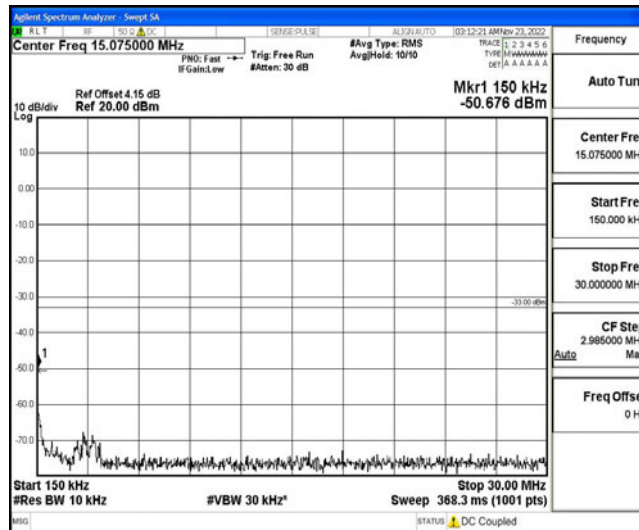

Band2-10MHz-16QAM-18650-1RB#0-Range2:0.15~30MHz

Band2-10MHz-16QAM-18650-1RB#0-Range3:30~1000MHz