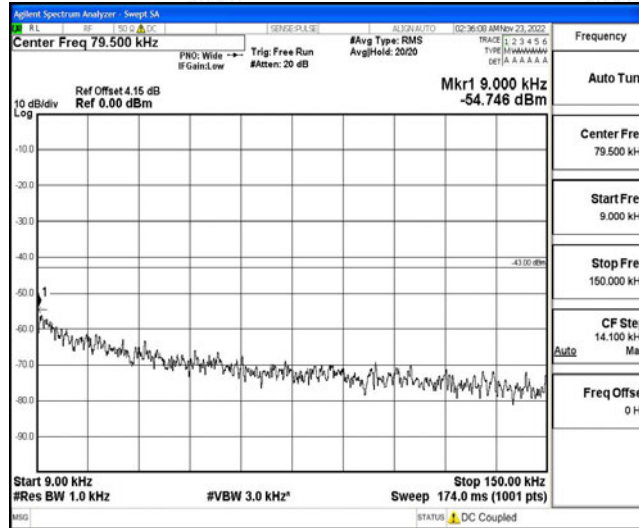

Band2-3MHz-QPSK-18615-1RB#0-Range1:0.009~0.15MHz

Band2-3MHz-QPSK-18615-1RB#0-Range2:0.15~30MHz