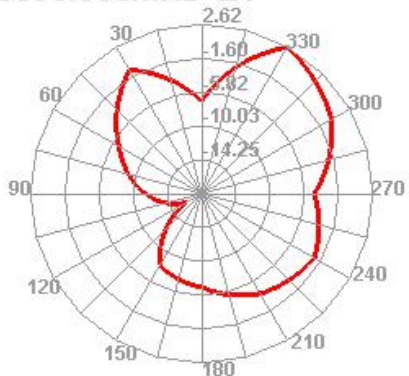

(2) Data

Frequency(MHz)	Efficiency (%)	Average GAIN(dB)	Peak GAIN (dBi)
2400	49.44	-3.06	-0.60
2450	49.18	-3.08	-0.63
2500	47.9	-2.93	-0.58
5800	43.53	-1.97	-1.03

(3) 2D/ 3D lobe pattern picture

2450.000MHz

2450.000MHz H

2450.000MHz E1

2450.000MHz E2

5800.000MHz

5800.000MHz H

5800.000MHz E1

5800.000MHz E2