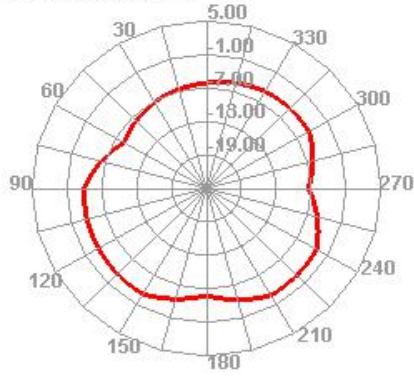

(2) Data

Frequency(MHz)	Efficiency (%)	Average GAIN(dB)	Peak GAIN (dBi)
2400	49.44	-3.06	-0.60
2450	49.18	-3.08	-0.63
2500	47.9	-2.93	-0.58
5800	43.53	-1.97	-1.03

(3) 2D/ 3D lobe pattern picture

2450.000MHz

2450.000MHz H

2450.000MHz E1

2450.000MHz E2

5800.000MHz

5800.000MHz H

5800.000MHz E1

5800.000MHz E2