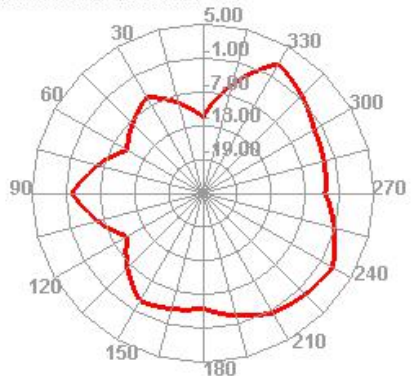

(2) Data

Frequency(MHz)	Efficiency (%)	Average GAIN(dB)	Peak GAIN (dBi)
2400	49.44	-3.06	-0.60
2450	49.18	-3.08	-0.63
2500	47.9	-2.93	-0.58
5800	43.53	-1.97	-1.03

(3) 2D/ 3D lobe pattern picture

2450.000MHz

2450.000MHz H

2450.000MHz E1

2450.000MHz E2

5800.000MHz

5800.000MHz H

5800.000MHz E1

5800.000MHz E2