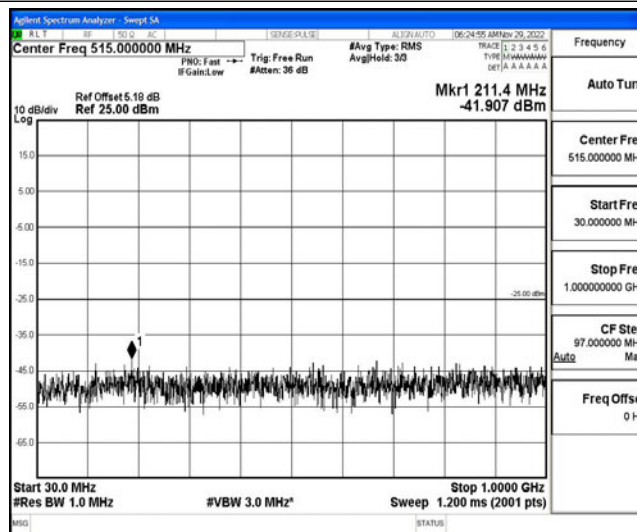

Band7-15MHz-QPSK-21375-1RB#0-Range3:30~1000MHz

Band7-15MHz-QPSK-21375-1RB#0-Range4:1000~10000MHz