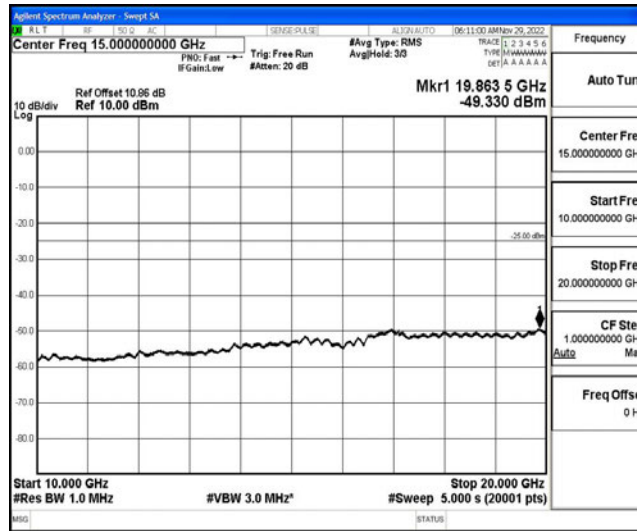

Band7-10MHz-QPSK-21100-1RB#0-Range5:10000~20000MHz

Band7-10MHz-QPSK-21100-1RB#0-Range6:20000~26500MHz

Band7-10MHz-QPSK-21400-1RB#0-Range1:0.009~0.15MHz

Band7-10MHz-QPSK-21400-1RB#0-Range2:0.15~30MHz

Band7-10MHz-QPSK-21400-1RB#0-Range3:30~1000MHz