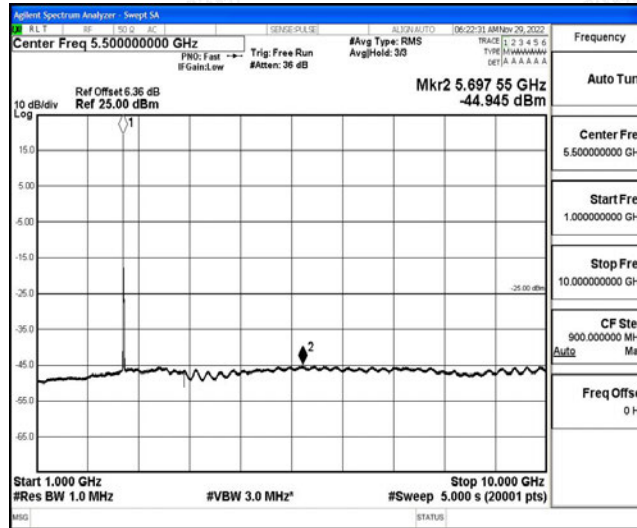

Band7-15MHz-QPSK-21100-1RB#0-Range4:1000~10000MHz

Band7-15MHz-QPSK-21100-1RB#0-Range5:10000~20000MHz