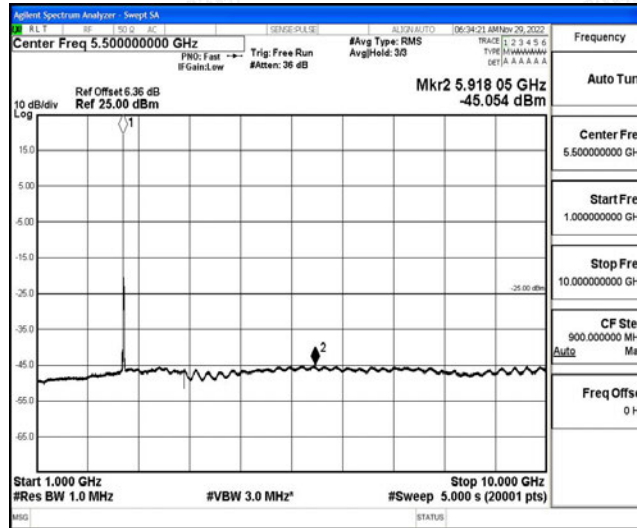

Band7-20MHz-QPSK-21100-1RB#0-Range4:1000~10000MHz

Band7-20MHz-QPSK-21100-1RB#0-Range5:10000~20000MHz