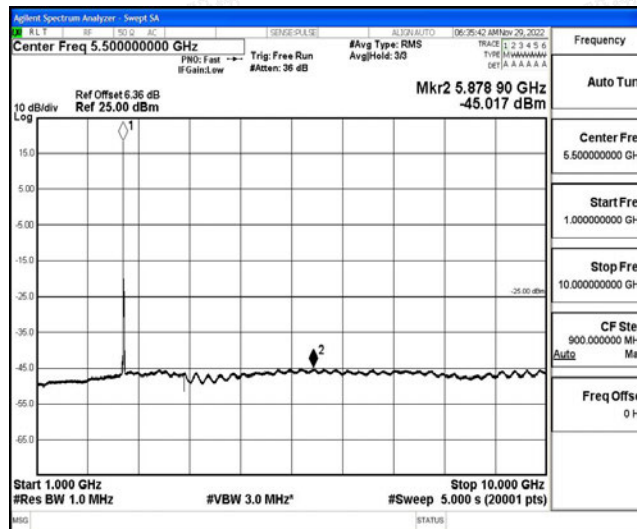

Band7-20MHz-16QAM-20850-1RB#0-Range6:20000~26500MHz

Band7-20MHz-16QAM-21100-1RB#0-Range1:0.009~0.15MHz

Band7-20MHz-16QAM-21100-1RB#0-Range2:0.15~30MHz

Band7-20MHz-16QAM-21100-1RB#0-Range3:30~1000MHz

Band7-20MHz-16QAM-21100-1RB#0-Range4:1000~10000MHz