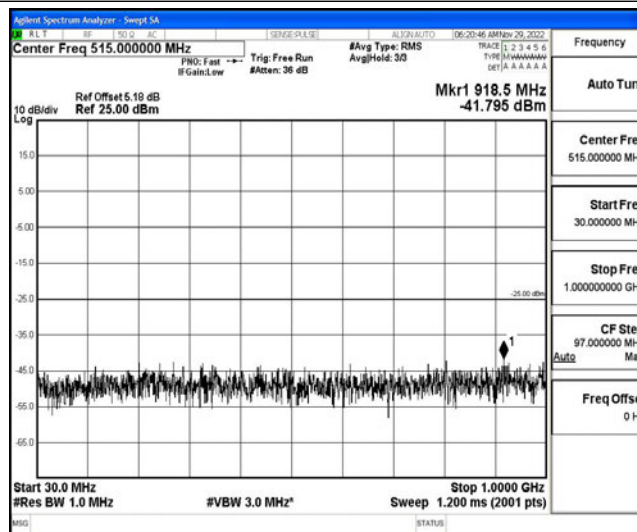

Band7-15MHz-16QAM-20825-1RB#0-Range3:30~1000MHz

Band7-15MHz-16QAM-20825-1RB#0-Range4:1000~10000MHz