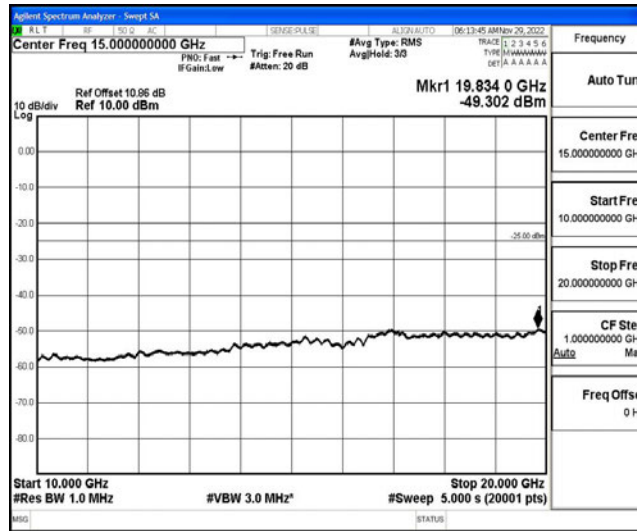

Band7-10MHz-QPSK-21400-1RB#0-Range5:10000~20000MHz

Band7-10MHz-QPSK-21400-1RB#0-Range6:20000~26500MHz