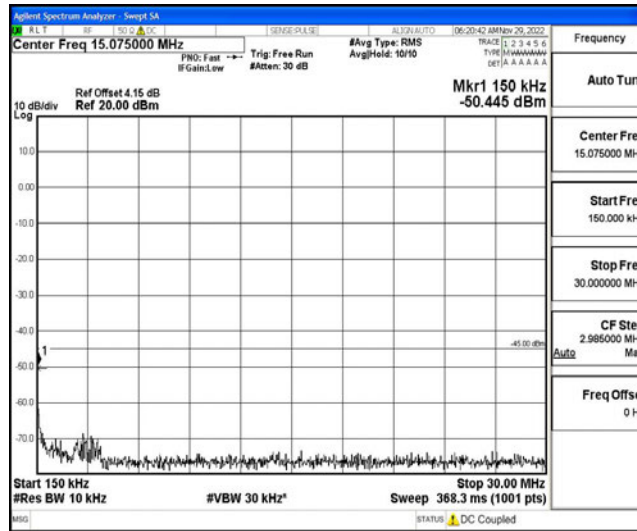

Band7-15MHz-16QAM-20825-1RB#0-Range2:0.15~30MHz

Band7-15MHz-16QAM-20825-1RB#0-Range3:30~1000MHz