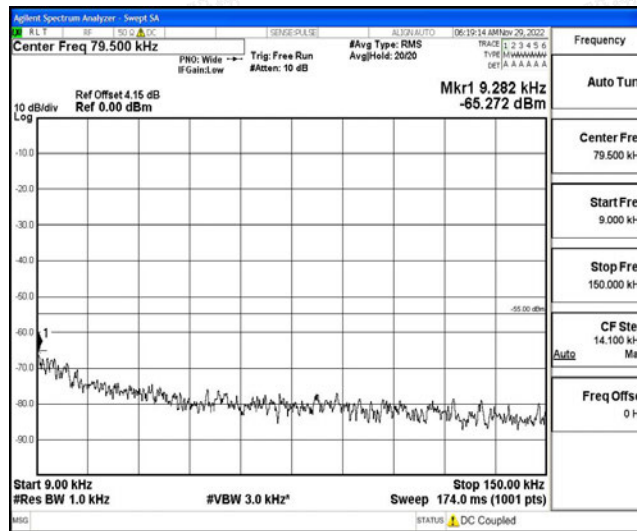

Band7-15MHz-QPSK-20825-1RB#0-Range1:0.009~0.15MHz

Band7-15MHz-QPSK-20825-1RB#0-Range2:0.15~30MHz