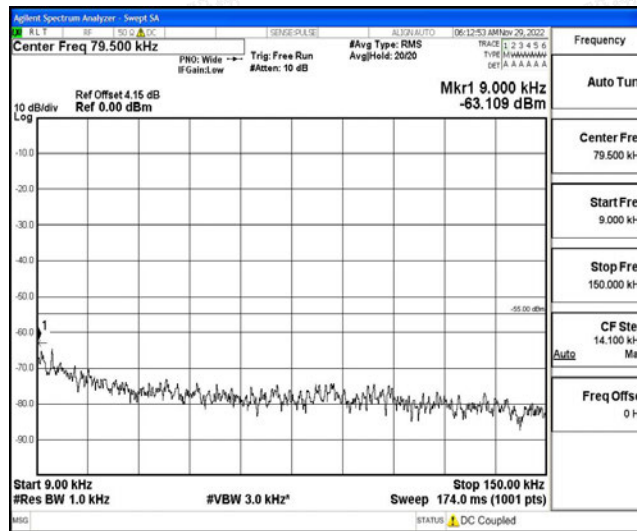

Band7-10MHz-QPSK-21100-1RB#0-Range5:10000~20000MHz

Band7-10MHz-QPSK-21100-1RB#0-Range6:20000~26500MHz

Band7-10MHz-QPSK-21400-1RB#0-Range1:0.009~0.15MHz

Band7-10MHz-QPSK-21400-1RB#0-Range2:0.15~30MHz

Band7-10MHz-QPSK-21400-1RB#0-Range3:30~1000MHz