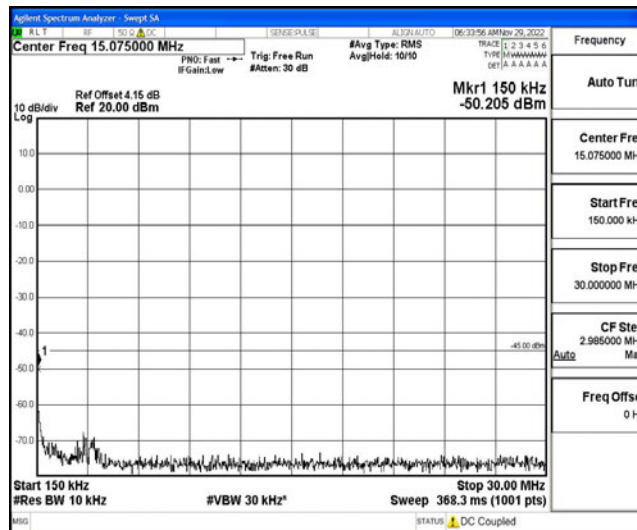

Band7-20MHz-QPSK-20850-1RB#0-Range4:1000~10000MHz

Band7-20MHz-QPSK-20850-1RB#0-Range5:10000~20000MHz

Band7-20MHz-QPSK-20850-1RB#0-Range6:20000~26500MHz

Band7-20MHz-QPSK-21100-1RB#0-Range1:0.009~0.15MHz

Band7-20MHz-QPSK-21100-1RB#0-Range2:0.15~30MHz