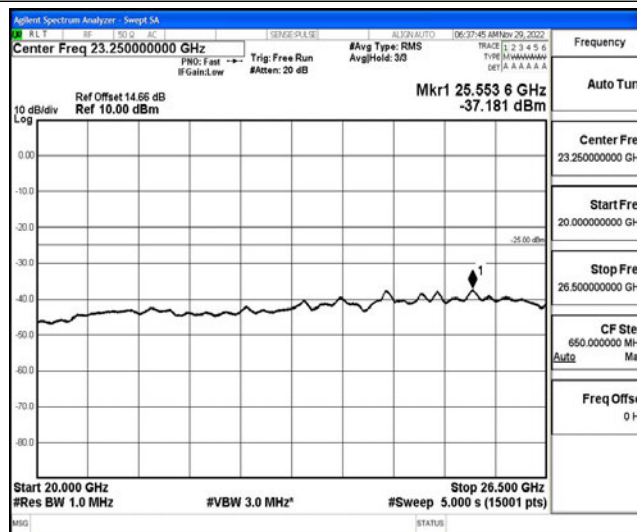

Band7-20MHz-QPSK-21350-1RB#0-Range2:0.15~30MHz

Band7-20MHz-QPSK-21350-1RB#0-Range3:30~1000MHz

Band7-20MHz-QPSK-21350-1RB#0-Range4:1000~10000MHz

Band7-20MHz-QPSK-21350-1RB#0-Range5:10000~20000MHz

Band7-20MHz-QPSK-21350-1RB#0-Range6:20000~26500MHz