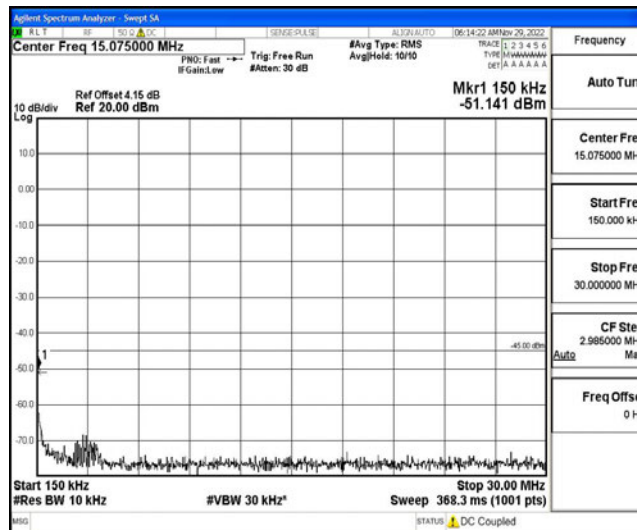

Band7-10MHz-16QAM-21400-1RB#0-Range2:0.15~30MHz

Band7-10MHz-16QAM-21400-1RB#0-Range3:30~1000MHz