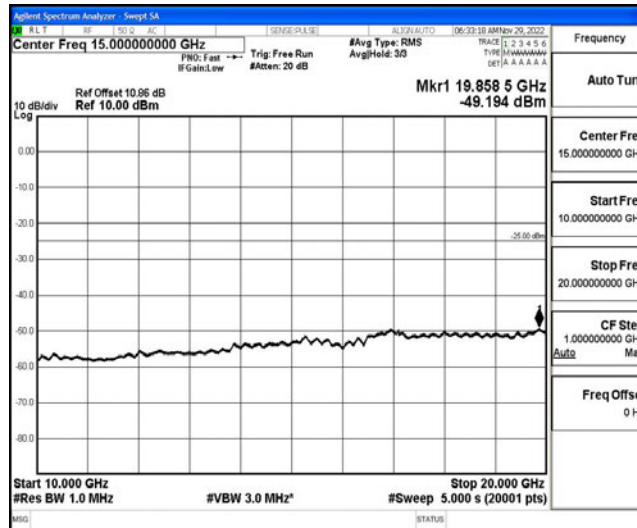

Band7-20MHz-16QAM-20850-1RB#0-Range1:0.009~0.15MHz

Band7-20MHz-16QAM-20850-1RB#0-Range2:0.15~30MHz

Band7-20MHz-16QAM-20850-1RB#0-Range3:30~1000MHz

Band7-20MHz-16QAM-20850-1RB#0-Range4:1000~10000MHz

Band7-20MHz-16QAM-20850-1RB#0-Range5:10000~20000MHz