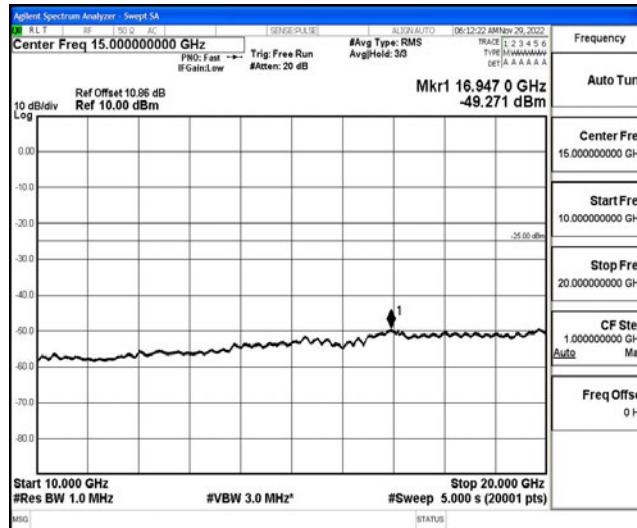

Band7-10MHz-16QAM-21100-1RB#0-Range2:0.15~30MHz

Band7-10MHz-16QAM-21100-1RB#0-Range3:30~1000MHz

Band7-10MHz-16QAM-21100-1RB#0-Range4:1000~10000MHz

Band7-10MHz-16QAM-21100-1RB#0-Range5:10000~20000MHz

Band7-10MHz-16QAM-21100-1RB#0-Range6:20000~26500MHz