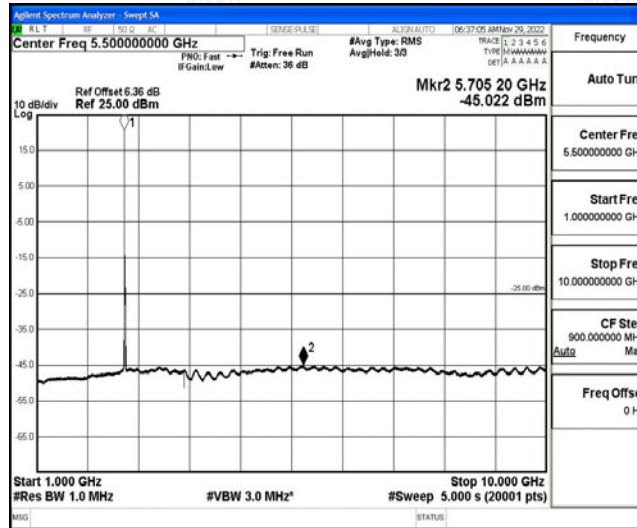

Band7-20MHz-QPSK-21350-1RB#0-Range2:0.15~30MHz

Band7-20MHz-QPSK-21350-1RB#0-Range3:30~1000MHz

Band7-20MHz-QPSK-21350-1RB#0-Range4:1000~10000MHz

Band7-20MHz-QPSK-21350-1RB#0-Range5:10000~20000MHz

Band7-20MHz-QPSK-21350-1RB#0-Range6:20000~26500MHz