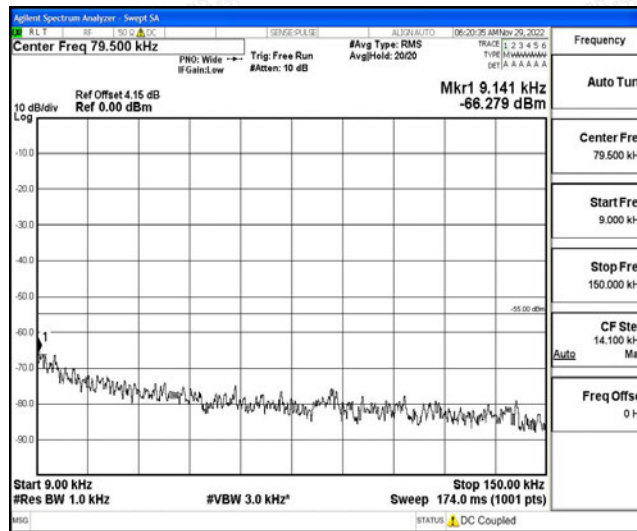

Band7-15MHz-QPSK-21375-1RB#0-Range3:30~1000MHz

Band7-15MHz-QPSK-21375-1RB#0-Range4:1000~10000MHz

Band7-15MHz-QPSK-21375-1RB#0-Range5:10000~20000MHz

Band7-15MHz-QPSK-21375-1RB#0-Range6:20000~26500MHz

Band7-15MHz-16QAM-20825-1RB#0-Range1:0.009~0.15MHz