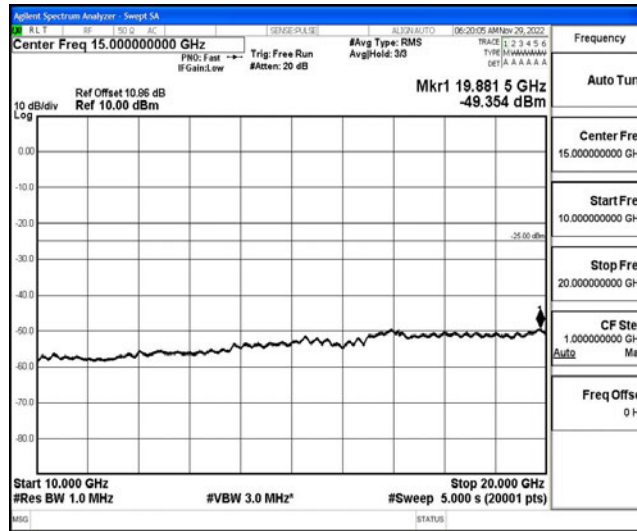

Band7-15MHz-QPSK-20825-1RB#0-Range5:10000~20000MHz

Band7-15MHz-QPSK-20825-1RB#0-Range6:20000~26500MHz