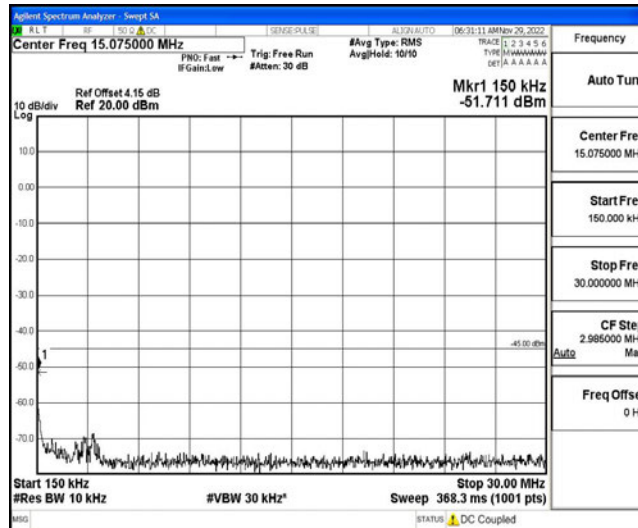

Band7-15MHz-16QAM-21375-1RB#0-Range5:10000~20000MHz

Band7-15MHz-16QAM-21375-1RB#0-Range6:20000~26500MHz

Band7-20MHz-QPSK-20850-1RB#0-Range1:0.009~0.15MHz

Band7-20MHz-QPSK-20850-1RB#0-Range2:0.15~30MHz

Band7-20MHz-QPSK-20850-1RB#0-Range3:30~1000MHz