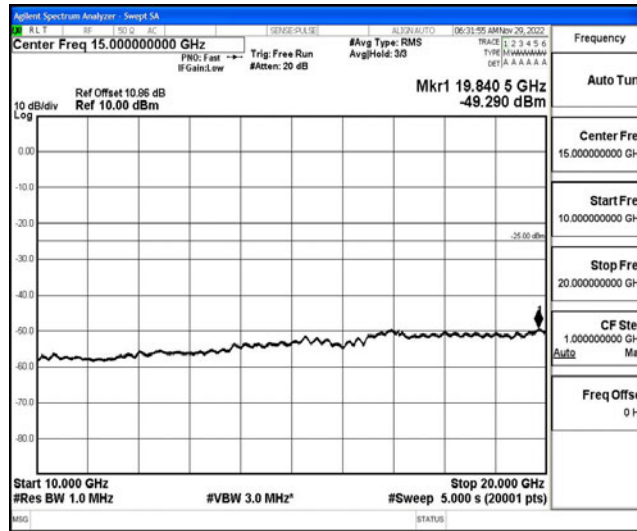

Band7-20MHz-QPSK-20850-1RB#0-Range5:10000~20000MHz

Band7-20MHz-QPSK-20850-1RB#0-Range6:20000~26500MHz