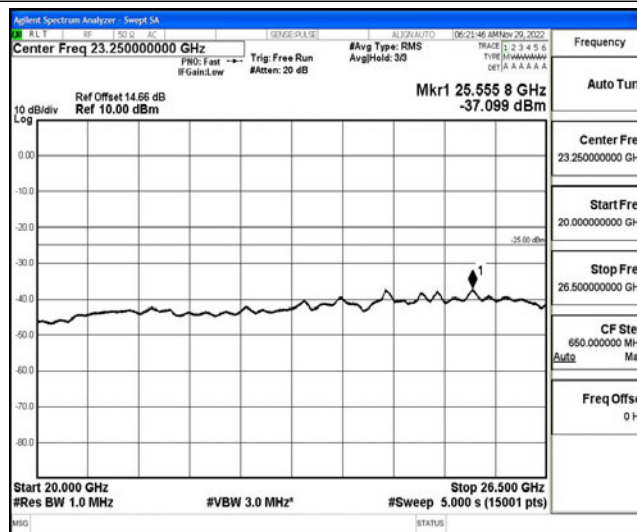

Band7-15MHz-16QAM-20825-1RB#0-Range2:0.15~30MHz

Band7-15MHz-16QAM-20825-1RB#0-Range3:30~1000MHz

Band7-15MHz-16QAM-20825-1RB#0-Range4:1000~10000MHz

Band7-15MHz-16QAM-20825-1RB#0-Range5:10000~20000MHz

Band7-15MHz-16QAM-20825-1RB#0-Range6:20000~26500MHz