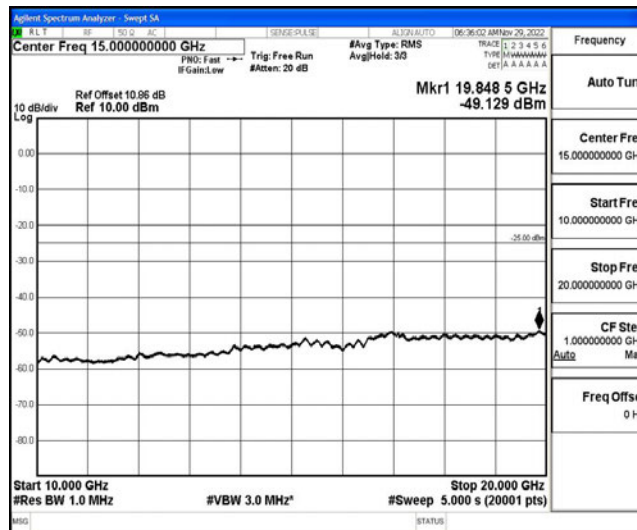

Band7-20MHz-16QAM-21100-1RB#0-Range5:10000~20000MHz

Band7-20MHz-16QAM-21100-1RB#0-Range6:20000~26500MHz