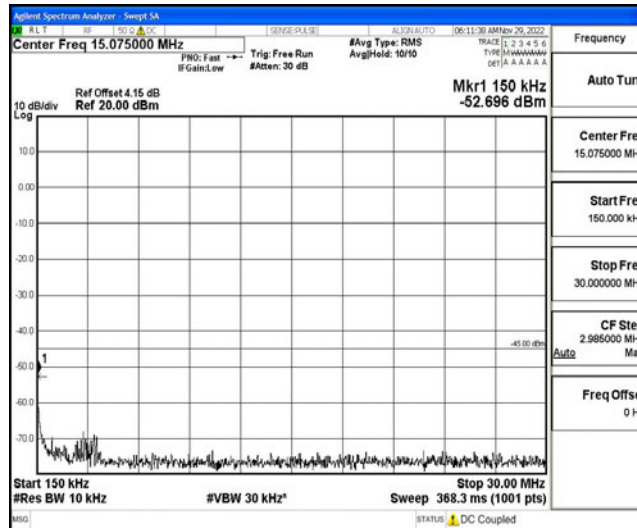

Band7-10MHz-16QAM-21100-1RB#0-Range2:0.15~30MHz

Band7-10MHz-16QAM-21100-1RB#0-Range3:30~1000MHz