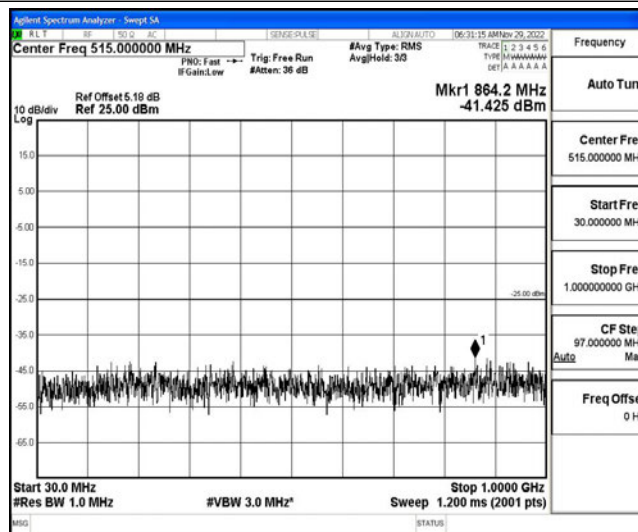

Band7-15MHz-16QAM-21375-1RB#0-Range5:10000~20000MHz

Band7-15MHz-16QAM-21375-1RB#0-Range6:20000~26500MHz

Band7-20MHz-QPSK-20850-1RB#0-Range1:0.009~0.15MHz

Band7-20MHz-QPSK-20850-1RB#0-Range2:0.15~30MHz

Band7-20MHz-QPSK-20850-1RB#0-Range3:30~1000MHz