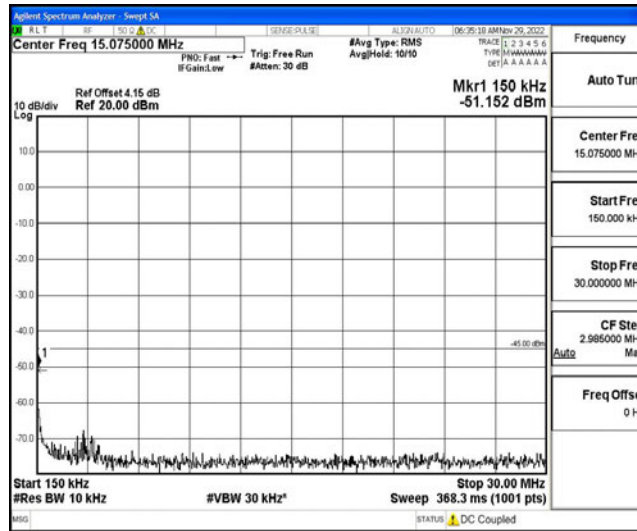

Band7-20MHz-16QAM-20850-1RB#0-Range6:20000~26500MHz

Band7-20MHz-16QAM-21100-1RB#0-Range1:0.009~0.15MHz

Band7-20MHz-16QAM-21100-1RB#0-Range2:0.15~30MHz

Band7-20MHz-16QAM-21100-1RB#0-Range3:30~1000MHz

Band7-20MHz-16QAM-21100-1RB#0-Range4:1000~10000MHz