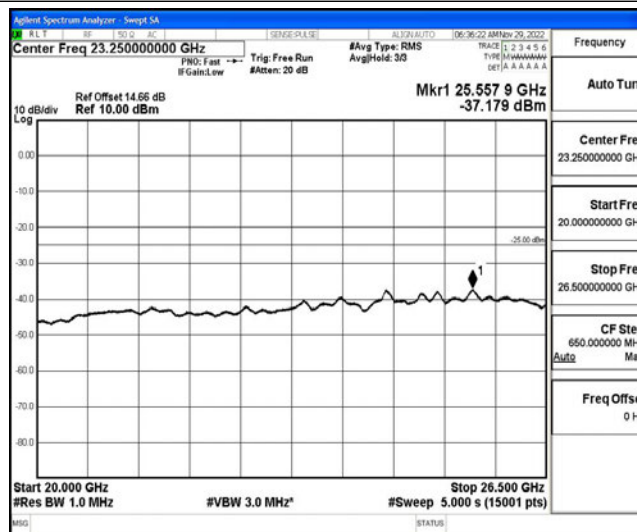

Band7-20MHz-16QAM-21100-1RB#0-Range6:20000~26500MHz

Band7-20MHz-16QAM-21350-1RB#0-Range1:0.009~0.15MHz