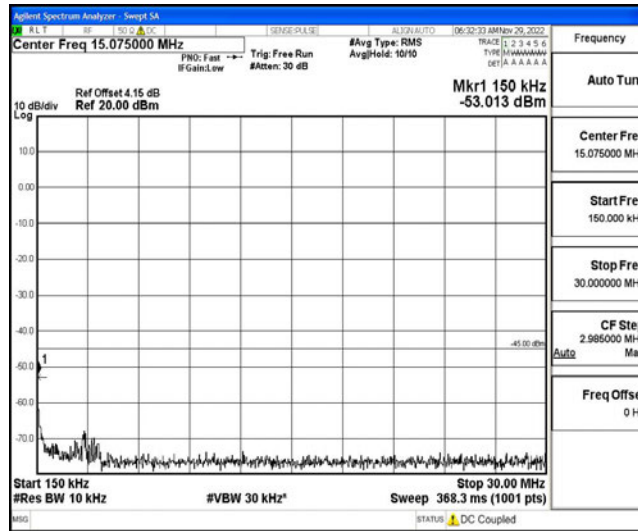

Band7-20MHz-16QAM-20850-1RB#0-Range2:0.15~30MHz

Band7-20MHz-16QAM-20850-1RB#0-Range3:30~1000MHz