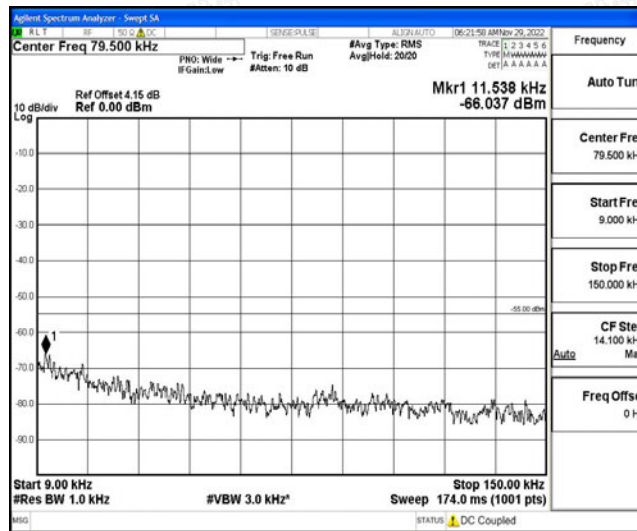

Band7-15MHz-QPSK-20825-1RB#0-Range5:10000~20000MHz

Band7-15MHz-QPSK-20825-1RB#0-Range6:20000~26500MHz

Band7-15MHz-QPSK-21100-1RB#0-Range1:0.009~0.15MHz

Band7-15MHz-QPSK-21100-1RB#0-Range2:0.15~30MHz

Band7-15MHz-QPSK-21100-1RB#0-Range3:30~1000MHz