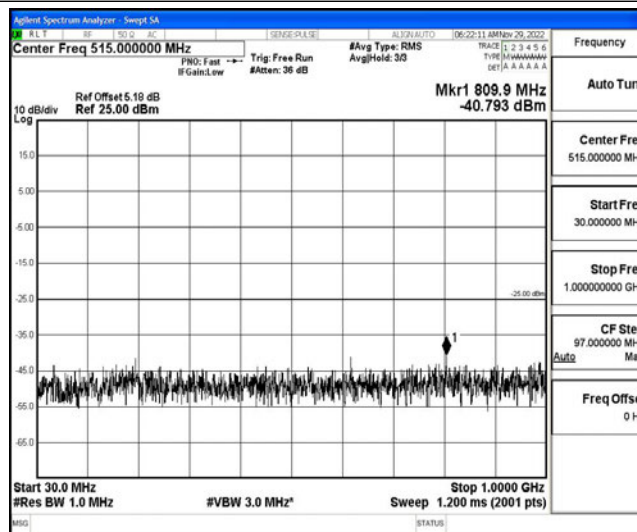

Band7-15MHz-QPSK-20825-1RB#0-Range5:10000~20000MHz

Band7-15MHz-QPSK-20825-1RB#0-Range6:20000~26500MHz

Band7-15MHz-QPSK-21100-1RB#0-Range1:0.009~0.15MHz

Band7-15MHz-QPSK-21100-1RB#0-Range2:0.15~30MHz

Band7-15MHz-QPSK-21100-1RB#0-Range3:30~1000MHz