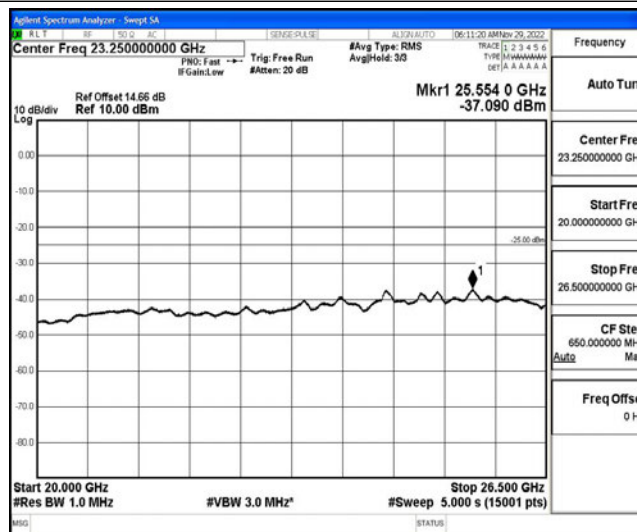

Band7-10MHz-QPSK-21100-1RB#0-Range5:10000~20000MHz

Band7-10MHz-QPSK-21100-1RB#0-Range6:20000~26500MHz

Band7-10MHz-QPSK-21400-1RB#0-Range1:0.009~0.15MHz

Band7-10MHz-QPSK-21400-1RB#0-Range2:0.15~30MHz

Band7-10MHz-QPSK-21400-1RB#0-Range3:30~1000MHz