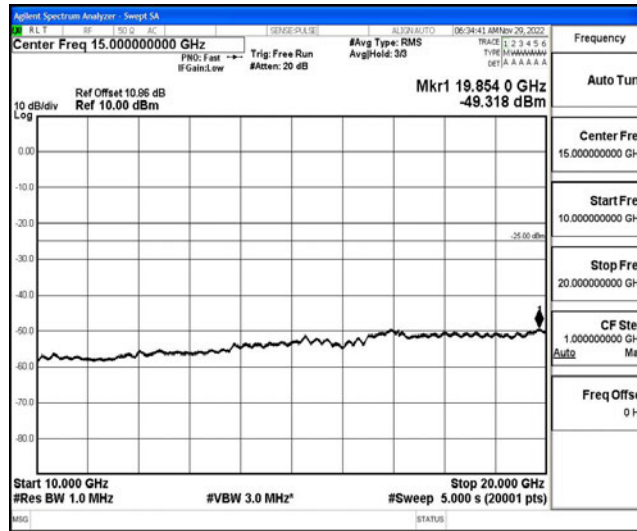

Band7-20MHz-QPSK-21100-1RB#0-Range3:30~1000MHz

Band7-20MHz-QPSK-21100-1RB#0-Range4:1000~10000MHz

Band7-20MHz-QPSK-21100-1RB#0-Range5:10000~20000MHz

Band7-20MHz-QPSK-21100-1RB#0-Range6:20000~26500MHz

Band7-20MHz-QPSK-21350-1RB#0-Range1:0.009~0.15MHz