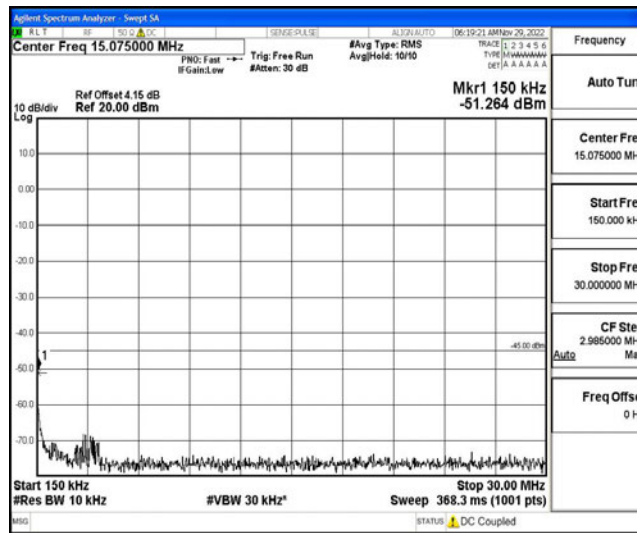

Band7-10MHz-16QAM-21400-1RB#0-Range6:20000~26500MHz

Band7-15MHz-QPSK-20825-1RB#0-Range1:0.009~0.15MHz

Band7-15MHz-QPSK-20825-1RB#0-Range2:0.15~30MHz

Band7-15MHz-QPSK-20825-1RB#0-Range3:30~1000MHz

Band7-15MHz-QPSK-20825-1RB#0-Range4:1000~10000MHz