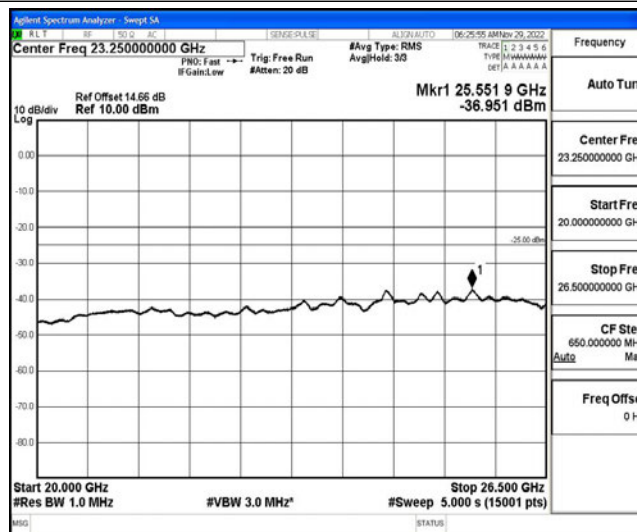

Band7-15MHz-QPSK-21375-1RB#0-Range3:30~1000MHz

Band7-15MHz-QPSK-21375-1RB#0-Range4:1000~10000MHz

Band7-15MHz-QPSK-21375-1RB#0-Range5:10000~20000MHz

Band7-15MHz-QPSK-21375-1RB#0-Range6:20000~26500MHz

Band7-15MHz-16QAM-20825-1RB#0-Range1:0.009~0.15MHz