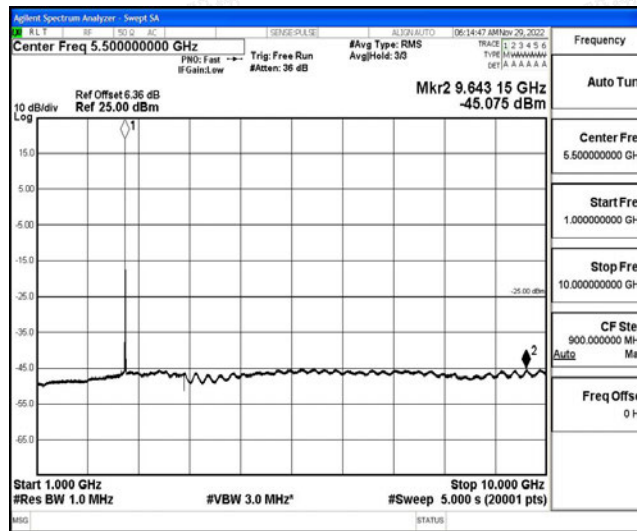

Band7-10MHz-16QAM-21400-1RB#0-Range1:0.009~0.15MHz

Band7-10MHz-16QAM-21400-1RB#0-Range2:0.15~30MHz

Band7-10MHz-16QAM-21400-1RB#0-Range3:30~1000MHz

Band7-10MHz-16QAM-21400-1RB#0-Range4:1000~10000MHz

Band7-10MHz-16QAM-21400-1RB#0-Range5:10000~20000MHz