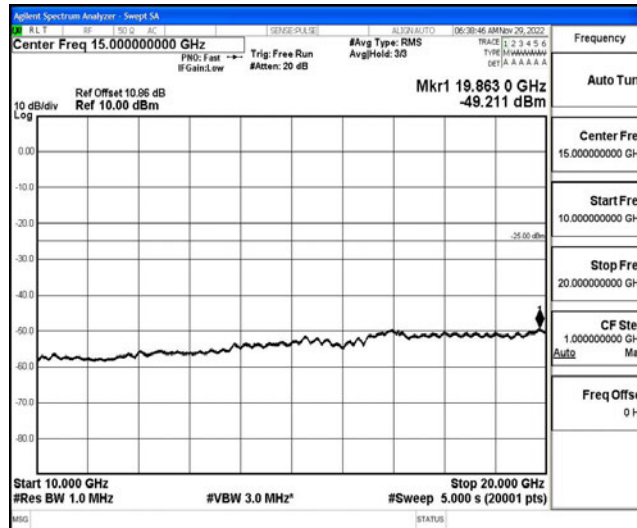

Band7-20MHz-16QAM-21350-1RB#0-Range5:10000~20000MHz

Band7-20MHz-16QAM-21350-1RB#0-Range6:20000~26500MHz