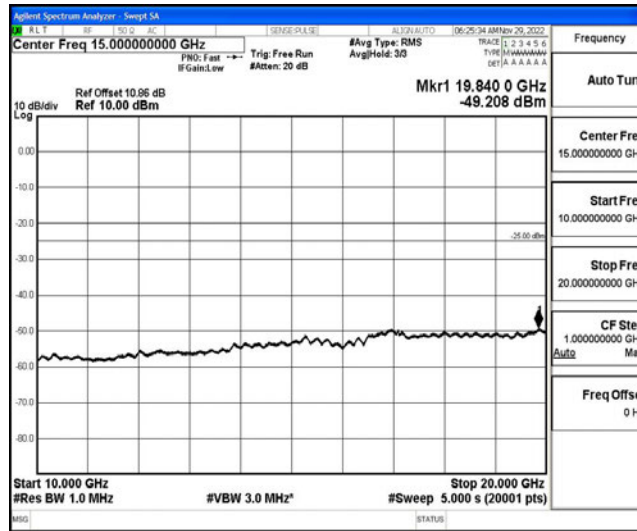

Band7-15MHz-QPSK-21375-1RB#0-Range3:30~1000MHz

Band7-15MHz-QPSK-21375-1RB#0-Range4:1000~10000MHz

Band7-15MHz-QPSK-21375-1RB#0-Range5:10000~20000MHz

Band7-15MHz-QPSK-21375-1RB#0-Range6:20000~26500MHz

Band7-15MHz-16QAM-20825-1RB#0-Range1:0.009~0.15MHz