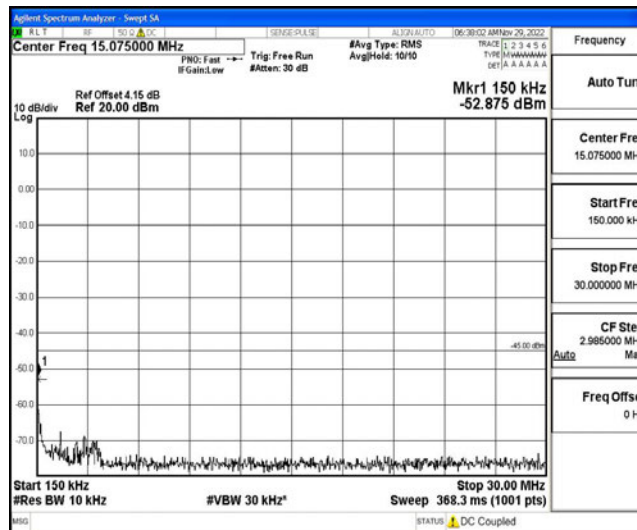

Band7-20MHz-16QAM-21100-1RB#0-Range5:10000~20000MHz

Band7-20MHz-16QAM-21100-1RB#0-Range6:20000~26500MHz

Band7-20MHz-16QAM-21350-1RB#0-Range1:0.009~0.15MHz

Band7-20MHz-16QAM-21350-1RB#0-Range2:0.15~30MHz

Band7-20MHz-16QAM-21350-1RB#0-Range3:30~1000MHz