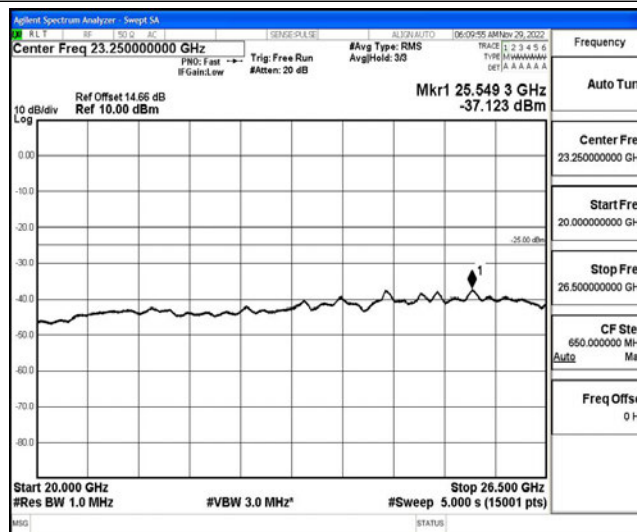

Band7-10MHz-16QAM-20800-1RB#0-Range3:30~1000MHz

Band7-10MHz-16QAM-20800-1RB#0-Range4:1000~10000MHz

Band7-10MHz-16QAM-20800-1RB#0-Range5:10000~20000MHz

Band7-10MHz-16QAM-20800-1RB#0-Range6:20000~26500MHz

Band7-10MHz-16QAM-21100-1RB#0-Range1:0.009~0.15MHz