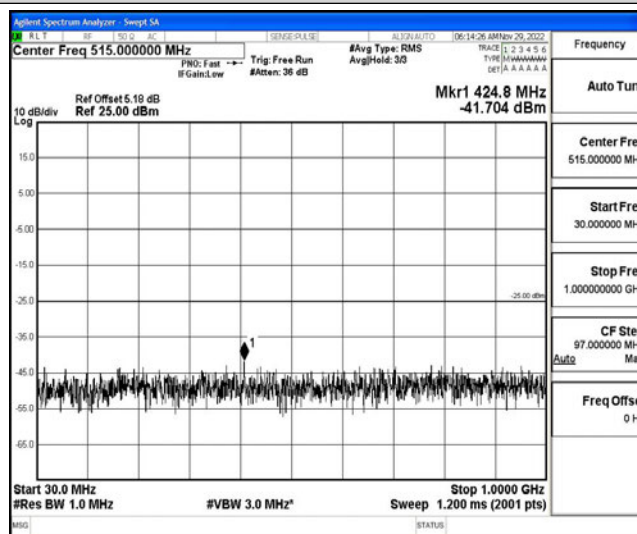

Band7-10MHz-16QAM-21400-1RB#0-Range1:0.009~0.15MHz

Band7-10MHz-16QAM-21400-1RB#0-Range2:0.15~30MHz

Band7-10MHz-16QAM-21400-1RB#0-Range3:30~1000MHz

Band7-10MHz-16QAM-21400-1RB#0-Range4:1000~10000MHz

Band7-10MHz-16QAM-21400-1RB#0-Range5:10000~20000MHz