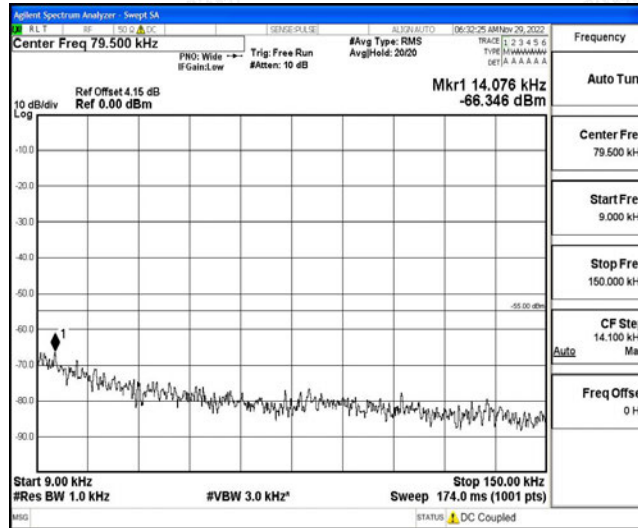

Band7-20MHz-16QAM-20850-1RB#0-Range1:0.009~0.15MHz

Band7-20MHz-16QAM-20850-1RB#0-Range2:0.15~30MHz