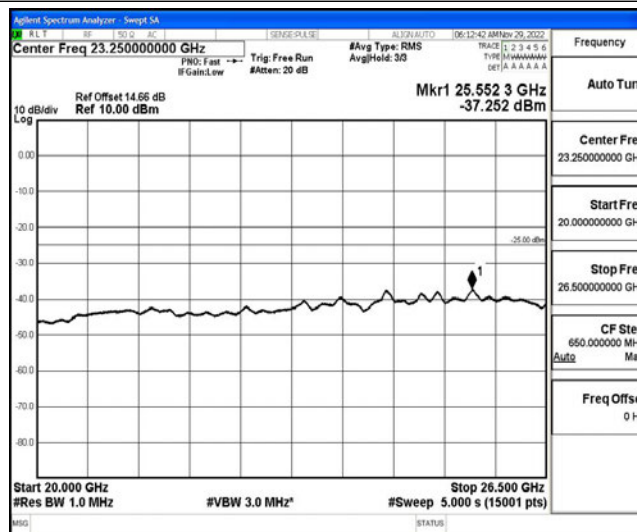

Band7-10MHz-16QAM-21100-1RB#0-Range2:0.15~30MHz

Band7-10MHz-16QAM-21100-1RB#0-Range3:30~1000MHz

Band7-10MHz-16QAM-21100-1RB#0-Range4:1000~10000MHz

Band7-10MHz-16QAM-21100-1RB#0-Range5:10000~20000MHz

Band7-10MHz-16QAM-21100-1RB#0-Range6:20000~26500MHz