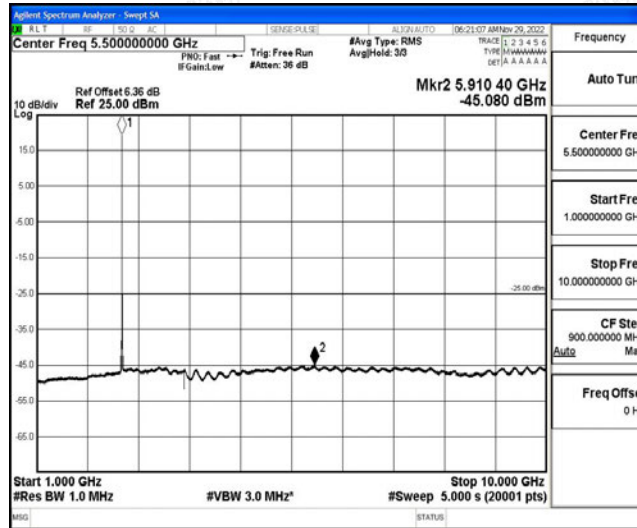

Band7-15MHz-16QAM-20825-1RB#0-Range2:0.15~30MHz

Band7-15MHz-16QAM-20825-1RB#0-Range3:30~1000MHz

Band7-15MHz-16QAM-20825-1RB#0-Range4:1000~10000MHz

Band7-15MHz-16QAM-20825-1RB#0-Range5:10000~20000MHz

Band7-15MHz-16QAM-20825-1RB#0-Range6:20000~26500MHz