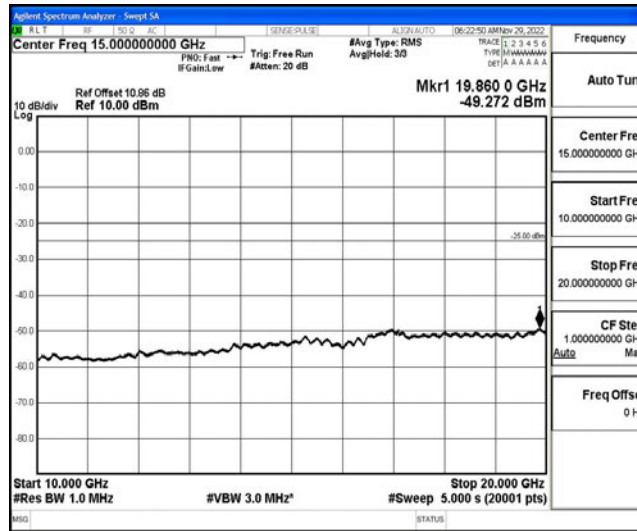

Band7-15MHz-QPSK-21100-1RB#0-Range5:10000~20000MHz

Band7-15MHz-QPSK-21100-1RB#0-Range6:20000~26500MHz