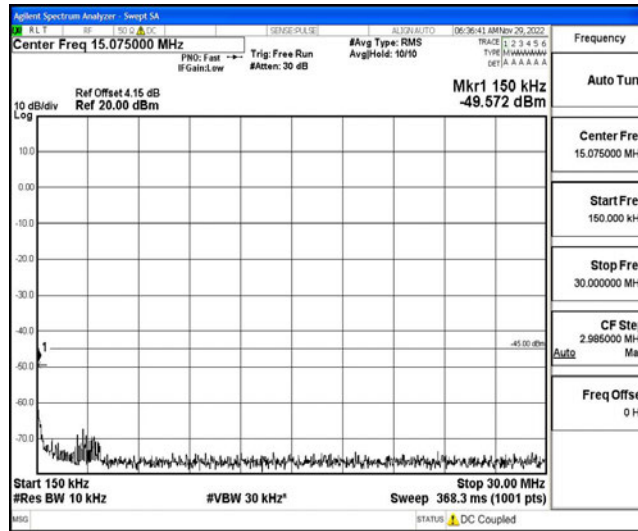

Band7-20MHz-QPSK-21350-1RB#0-Range2:0.15~30MHz

Band7-20MHz-QPSK-21350-1RB#0-Range3:30~1000MHz