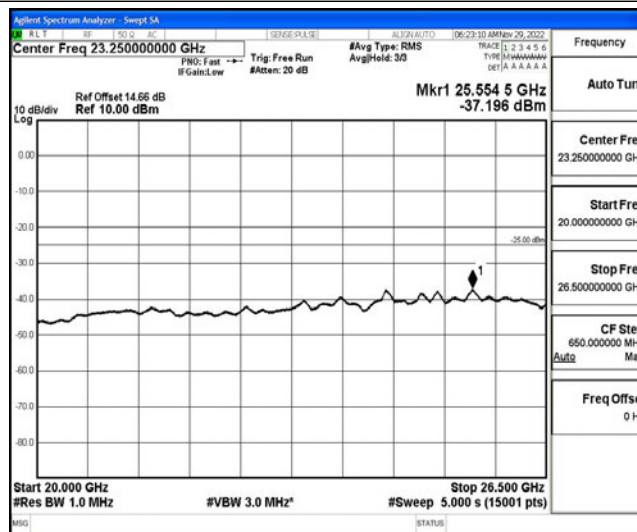

Band7-15MHz-QPSK-21100-1RB#0-Range4:1000~10000MHz

Band7-15MHz-QPSK-21100-1RB#0-Range5:10000~20000MHz

Band7-15MHz-QPSK-21100-1RB#0-Range6:20000~26500MHz

Band7-15MHz-QPSK-21375-1RB#0-Range1:0.009~0.15MHz

Band7-15MHz-QPSK-21375-1RB#0-Range2:0.15~30MHz