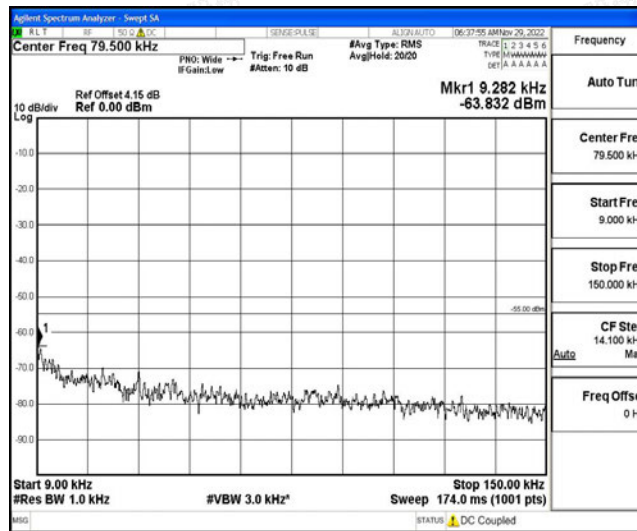

Band7-20MHz-16QAM-21100-1RB#0-Range5:10000~20000MHz

Band7-20MHz-16QAM-21100-1RB#0-Range6:20000~26500MHz

Band7-20MHz-16QAM-21350-1RB#0-Range1:0.009~0.15MHz

Band7-20MHz-16QAM-21350-1RB#0-Range2:0.15~30MHz

Band7-20MHz-16QAM-21350-1RB#0-Range3:30~1000MHz