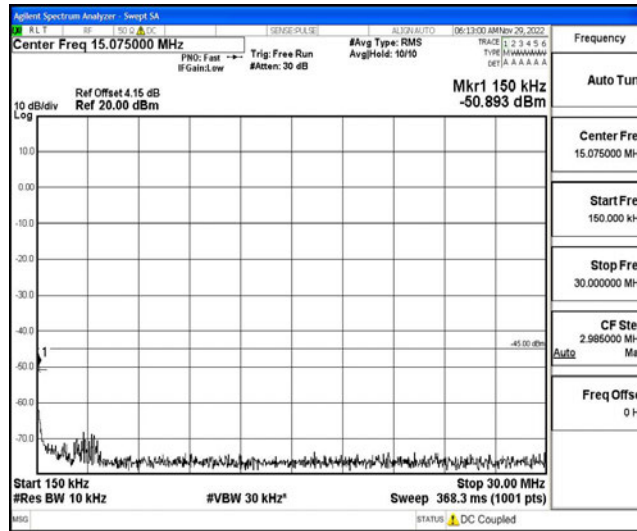

Band7-10MHz-QPSK-21100-1RB#0-Range5:10000~20000MHz

Band7-10MHz-QPSK-21100-1RB#0-Range6:20000~26500MHz

Band7-10MHz-QPSK-21400-1RB#0-Range1:0.009~0.15MHz

Band7-10MHz-QPSK-21400-1RB#0-Range2:0.15~30MHz

Band7-10MHz-QPSK-21400-1RB#0-Range3:30~1000MHz

Band7-10MHz-QPSK-21400-1RB#0-Range4:1000~10000MHz

Band7-10MHz-QPSK-21400-1RB#0-Range5:10000~20000MHz

Band7-10MHz-QPSK-21400-1RB#0-Range6:20000~26500MHz

Band7-10MHz-16QAM-20800-1RB#0-Range1:0.009~0.15MHz

Band7-10MHz-16QAM-20800-1RB#0-Range2:0.15~30MHz