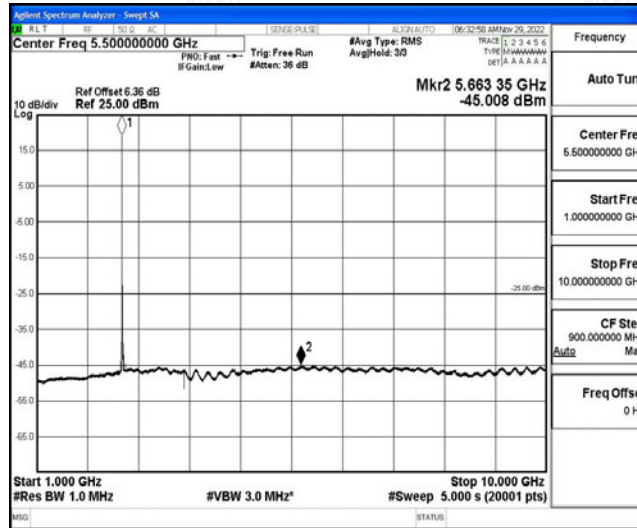

Band7-20MHz-16QAM-20850-1RB#0-Range1:0.009~0.15MHz

Band7-20MHz-16QAM-20850-1RB#0-Range2:0.15~30MHz

Band7-20MHz-16QAM-20850-1RB#0-Range3:30~1000MHz

Band7-20MHz-16QAM-20850-1RB#0-Range4:1000~10000MHz

Band7-20MHz-16QAM-20850-1RB#0-Range5:10000~20000MHz