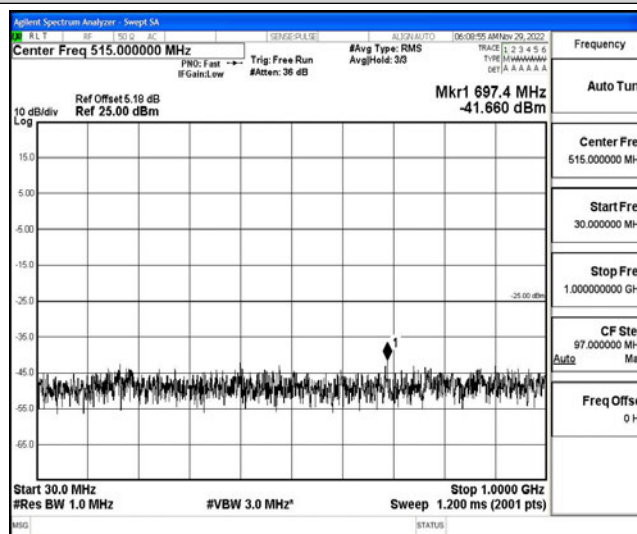

Band7-10MHz-16QAM-20800-1RB#0-Range3:30~1000MHz

Band7-10MHz-16QAM-20800-1RB#0-Range4:1000~10000MHz