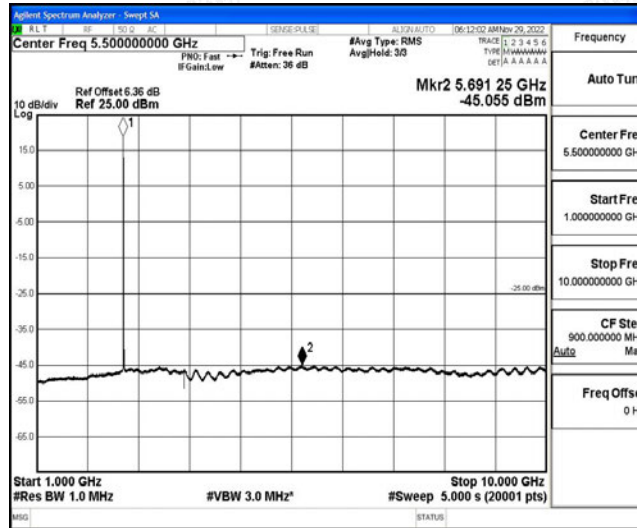

Band7-10MHz-16QAM-21100-1RB#0-Range2:0.15~30MHz

Band7-10MHz-16QAM-21100-1RB#0-Range3:30~1000MHz

Band7-10MHz-16QAM-21100-1RB#0-Range4:1000~10000MHz

Band7-10MHz-16QAM-21100-1RB#0-Range5:10000~20000MHz

Band7-10MHz-16QAM-21100-1RB#0-Range6:20000~26500MHz