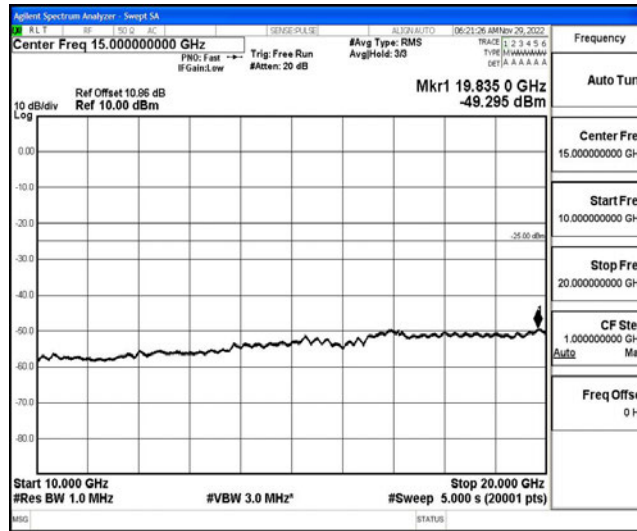

Band7-15MHz-16QAM-20825-1RB#0-Range2:0.15~30MHz

Band7-15MHz-16QAM-20825-1RB#0-Range3:30~1000MHz

Band7-15MHz-16QAM-20825-1RB#0-Range4:1000~10000MHz

Band7-15MHz-16QAM-20825-1RB#0-Range5:10000~20000MHz

Band7-15MHz-16QAM-20825-1RB#0-Range6:20000~26500MHz