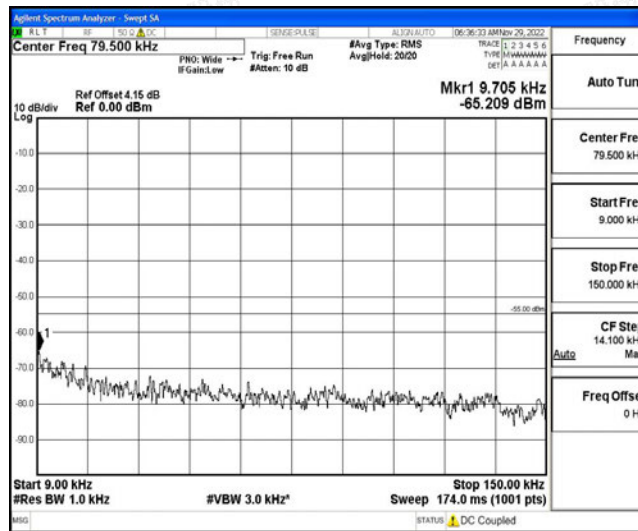

Band7-20MHz-QPSK-21100-1RB#0-Range3:30~1000MHz

Band7-20MHz-QPSK-21100-1RB#0-Range4:1000~10000MHz

Band7-20MHz-QPSK-21100-1RB#0-Range5:10000~20000MHz

Band7-20MHz-QPSK-21100-1RB#0-Range6:20000~26500MHz

Band7-20MHz-QPSK-21350-1RB#0-Range1:0.009~0.15MHz