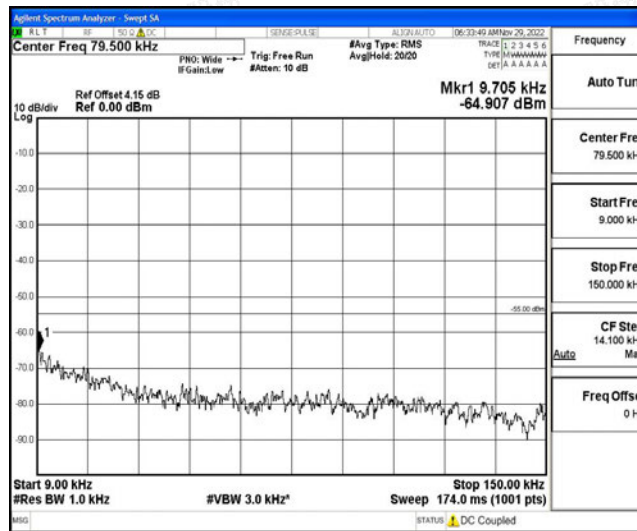

Band7-20MHz-QPSK-20850-1RB#0-Range4:1000~10000MHz

Band7-20MHz-QPSK-20850-1RB#0-Range5:10000~20000MHz

Band7-20MHz-QPSK-20850-1RB#0-Range6:20000~26500MHz

Band7-20MHz-QPSK-21100-1RB#0-Range1:0.009~0.15MHz

Band7-20MHz-QPSK-21100-1RB#0-Range2:0.15~30MHz