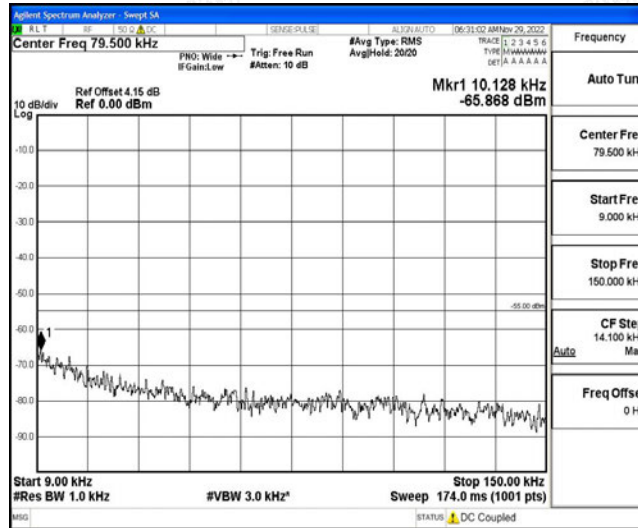

Band7-15MHz-16QAM-21375-1RB#0-Range5:10000~20000MHz

Band7-15MHz-16QAM-21375-1RB#0-Range6:20000~26500MHz

Band7-20MHz-QPSK-20850-1RB#0-Range1:0.009~0.15MHz

Band7-20MHz-QPSK-20850-1RB#0-Range2:0.15~30MHz

Band7-20MHz-QPSK-20850-1RB#0-Range3:30~1000MHz