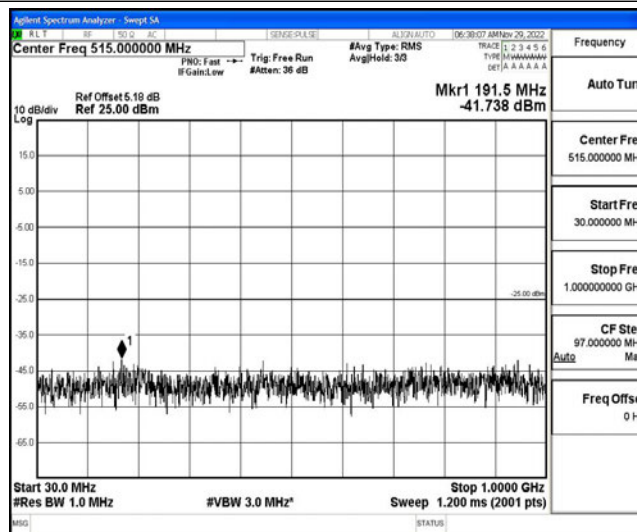

Band7-20MHz-16QAM-21100-1RB#0-Range5:10000~20000MHz

Band7-20MHz-16QAM-21100-1RB#0-Range6:20000~26500MHz

Band7-20MHz-16QAM-21350-1RB#0-Range1:0.009~0.15MHz

Band7-20MHz-16QAM-21350-1RB#0-Range2:0.15~30MHz

Band7-20MHz-16QAM-21350-1RB#0-Range3:30~1000MHz