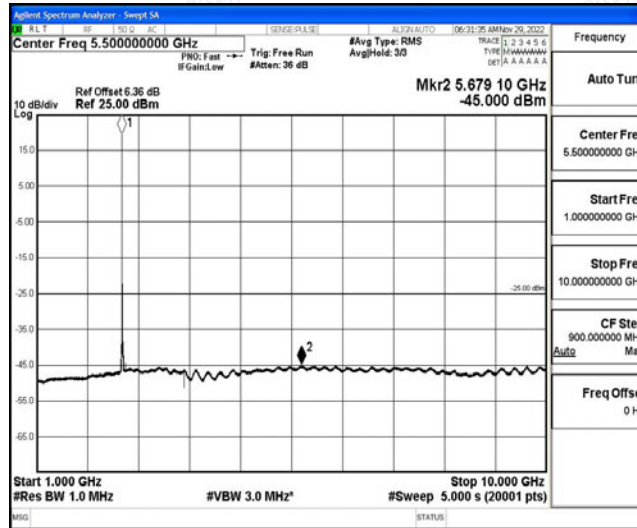

Band7-20MHz-QPSK-20850-1RB#0-Range4:1000~10000MHz

Band7-20MHz-QPSK-20850-1RB#0-Range5:10000~20000MHz