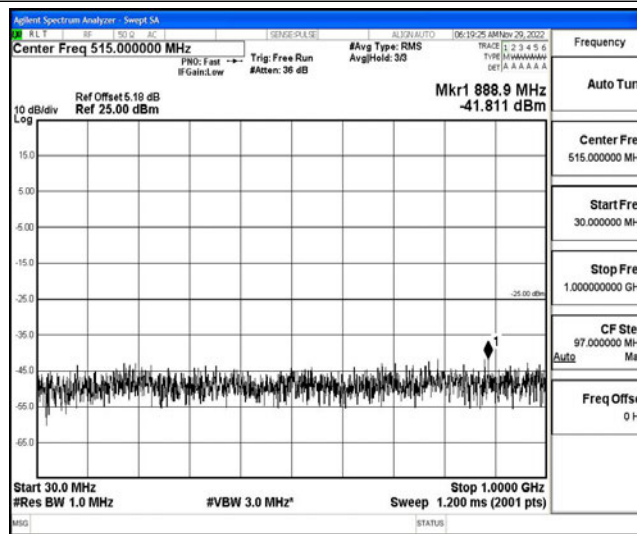

Band7-10MHz-16QAM-21400-1RB#0-Range6:20000~26500MHz

Band7-15MHz-QPSK-20825-1RB#0-Range1:0.009~0.15MHz

Band7-15MHz-QPSK-20825-1RB#0-Range2:0.15~30MHz

Band7-15MHz-QPSK-20825-1RB#0-Range3:30~1000MHz

Band7-15MHz-QPSK-20825-1RB#0-Range4:1000~10000MHz