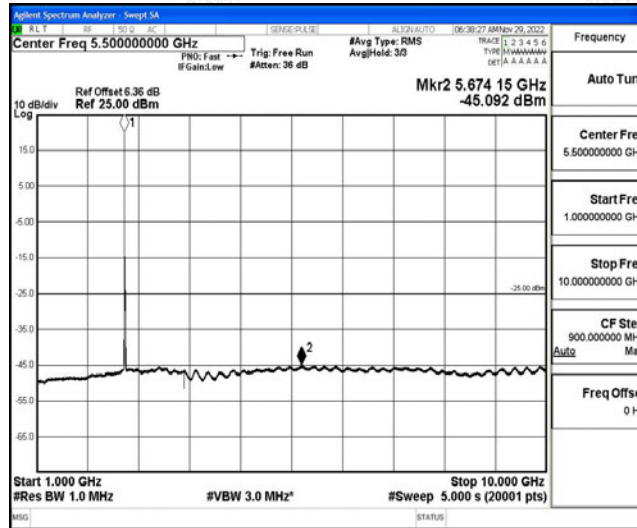

Band7-20MHz-16QAM-21350-1RB#0-Range4:1000~10000MHz

Band7-20MHz-16QAM-21350-1RB#0-Range5:10000~20000MHz