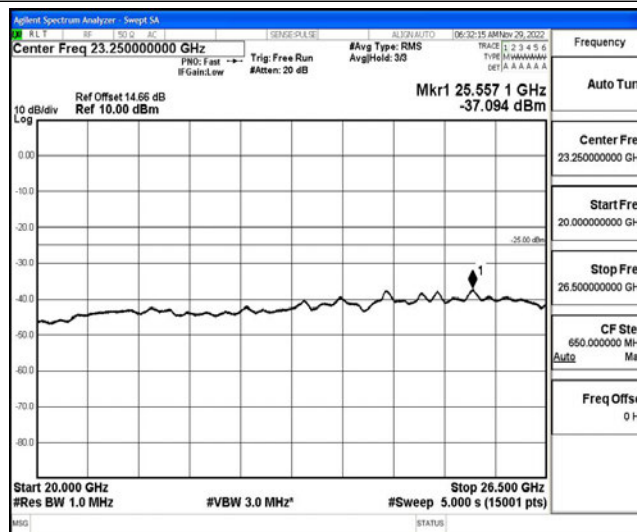

Band7-20MHz-QPSK-20850-1RB#0-Range4:1000~10000MHz

Band7-20MHz-QPSK-20850-1RB#0-Range5:10000~20000MHz

Band7-20MHz-QPSK-20850-1RB#0-Range6:20000~26500MHz

Band7-20MHz-QPSK-21100-1RB#0-Range1:0.009~0.15MHz

Band7-20MHz-QPSK-21100-1RB#0-Range2:0.15~30MHz