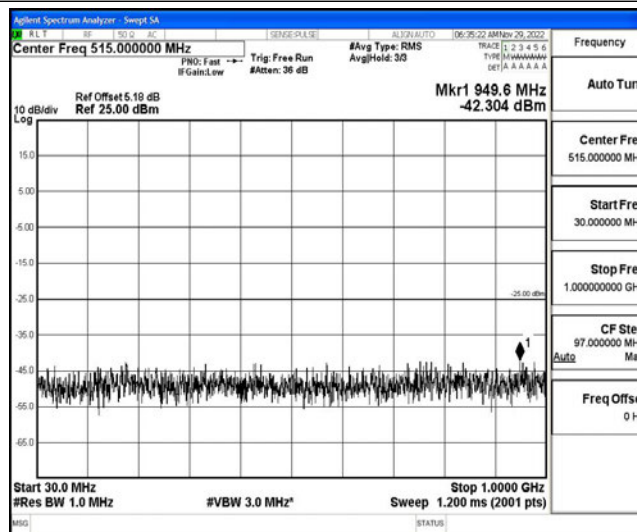

Band7-20MHz-16QAM-20850-1RB#0-Range6:20000~26500MHz

Band7-20MHz-16QAM-21100-1RB#0-Range1:0.009~0.15MHz

Band7-20MHz-16QAM-21100-1RB#0-Range2:0.15~30MHz

Band7-20MHz-16QAM-21100-1RB#0-Range3:30~1000MHz

Band7-20MHz-16QAM-21100-1RB#0-Range4:1000~10000MHz