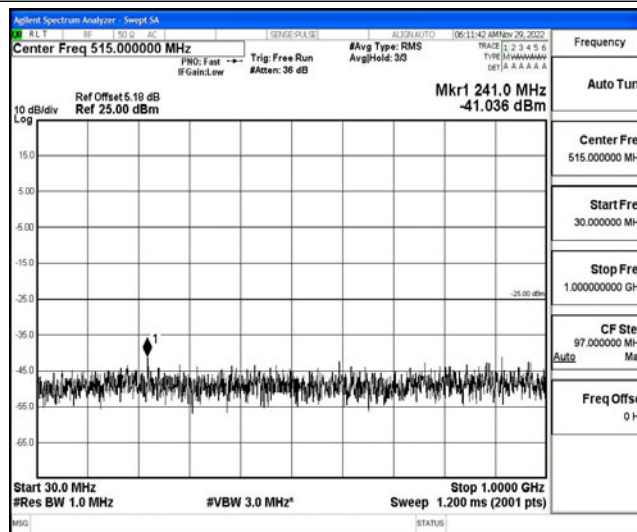

Band7-10MHz-16QAM-21100-1RB#0-Range3:30~1000MHz

Band7-10MHz-16QAM-21100-1RB#0-Range4:1000~10000MHz