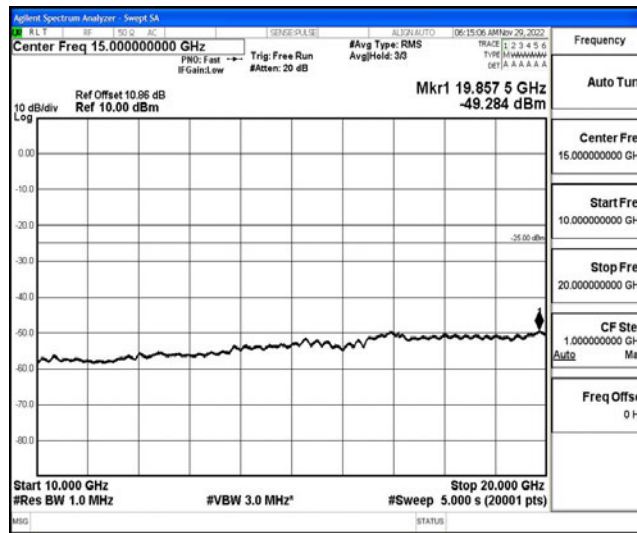

Band7-10MHz-16QAM-21400-1RB#0-Range1:0.009~0.15MHz

Band7-10MHz-16QAM-21400-1RB#0-Range2:0.15~30MHz

Band7-10MHz-16QAM-21400-1RB#0-Range3:30~1000MHz

Band7-10MHz-16QAM-21400-1RB#0-Range4:1000~10000MHz

Band7-10MHz-16QAM-21400-1RB#0-Range5:10000~20000MHz