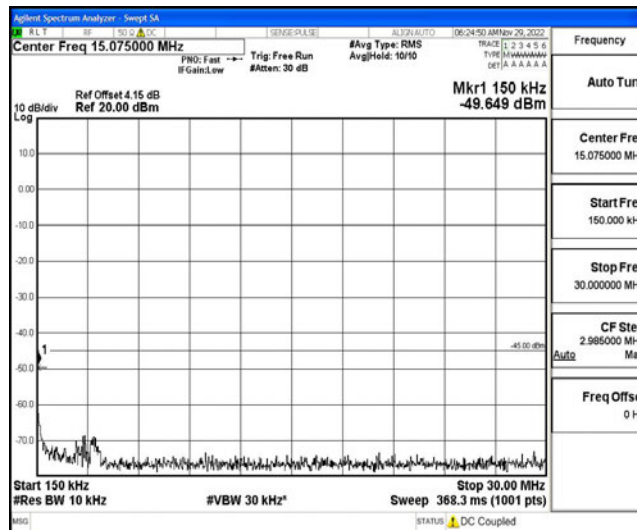

Band7-15MHz-QPSK-21100-1RB#0-Range4:1000~10000MHz

Band7-15MHz-QPSK-21100-1RB#0-Range5:10000~20000MHz

Band7-15MHz-QPSK-21100-1RB#0-Range6:20000~26500MHz

Band7-15MHz-QPSK-21375-1RB#0-Range1:0.009~0.15MHz

Band7-15MHz-QPSK-21375-1RB#0-Range2:0.15~30MHz