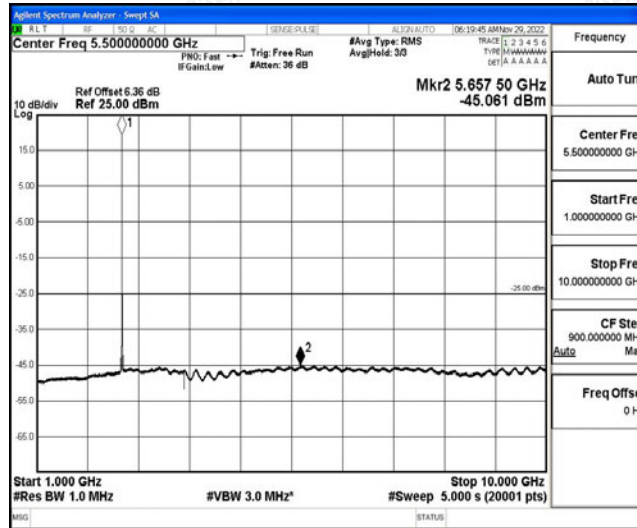

Band7-10MHz-16QAM-21400-1RB#0-Range6:20000~26500MHz

Band7-15MHz-QPSK-20825-1RB#0-Range1:0.009~0.15MHz

Band7-15MHz-QPSK-20825-1RB#0-Range2:0.15~30MHz

Band7-15MHz-QPSK-20825-1RB#0-Range3:30~1000MHz

Band7-15MHz-QPSK-20825-1RB#0-Range4:1000~10000MHz