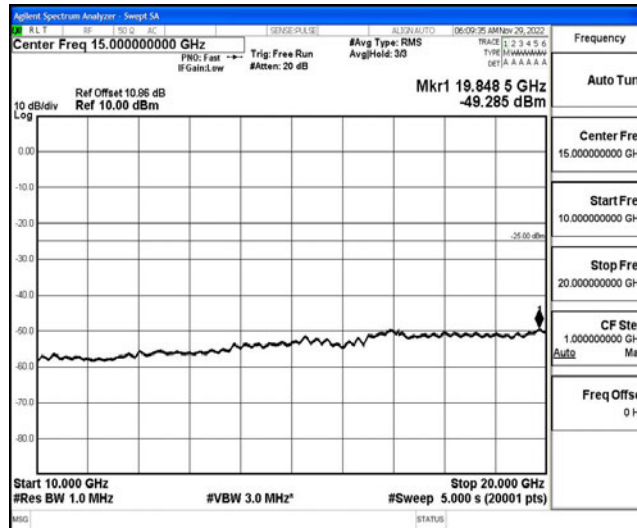

Band7-10MHz-16QAM-20800-1RB#0-Range3:30~1000MHz

Band7-10MHz-16QAM-20800-1RB#0-Range4:1000~10000MHz

Band7-10MHz-16QAM-20800-1RB#0-Range5:10000~20000MHz

Band7-10MHz-16QAM-20800-1RB#0-Range6:20000~26500MHz

Band7-10MHz-16QAM-21100-1RB#0-Range1:0.009~0.15MHz