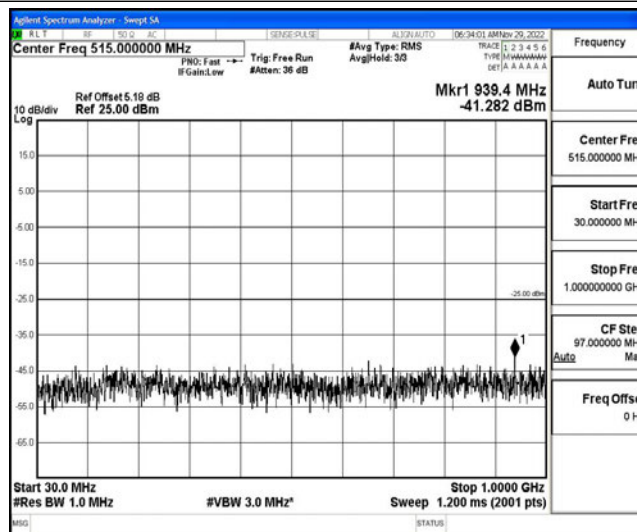

Band7-20MHz-QPSK-21100-1RB#0-Range3:30~1000MHz

Band7-20MHz-QPSK-21100-1RB#0-Range4:1000~10000MHz