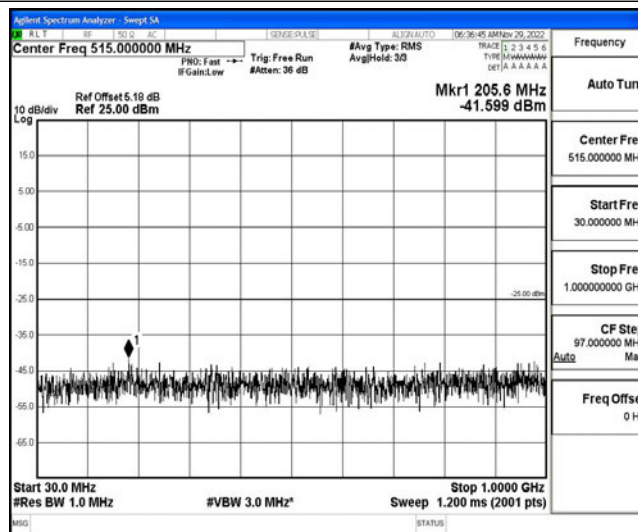

Band7-20MHz-QPSK-21350-1RB#0-Range3:30~1000MHz

Band7-20MHz-QPSK-21350-1RB#0-Range4:1000~10000MHz