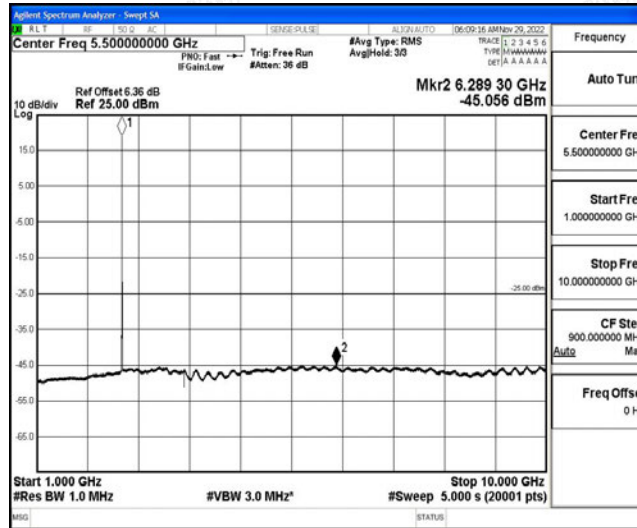

Band7-10MHz-16QAM-20800-1RB#0-Range4:1000~10000MHz

Band7-10MHz-16QAM-20800-1RB#0-Range5:10000~20000MHz