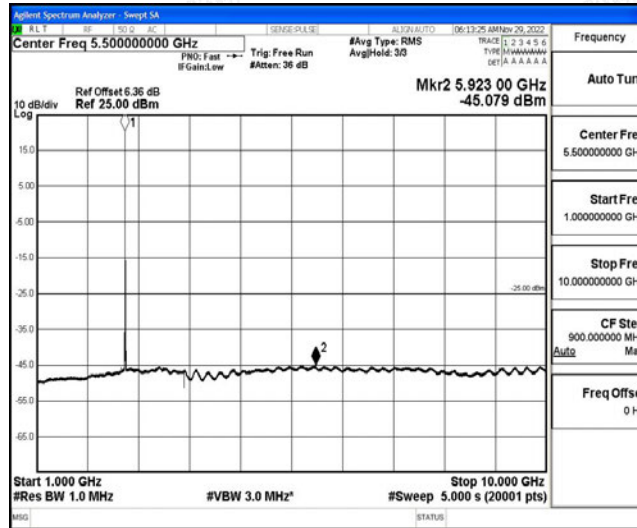

Band7-10MHz-QPSK-21400-1RB#0-Range4:1000~10000MHz

Band7-10MHz-QPSK-21400-1RB#0-Range5:10000~20000MHz