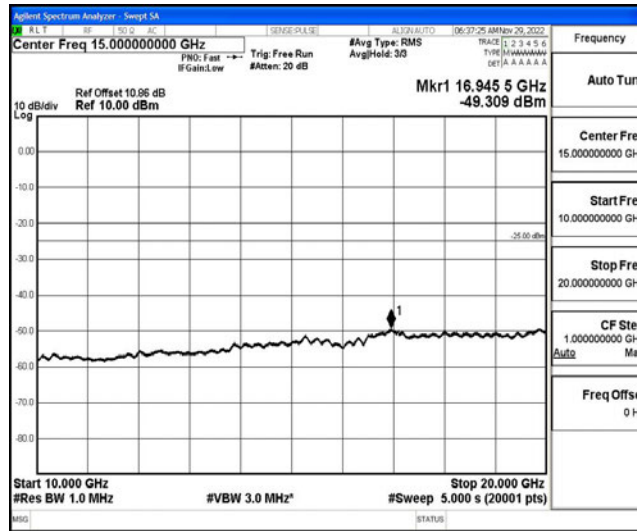

Band7-20MHz-QPSK-21350-1RB#0-Range2:0.15~30MHz

Band7-20MHz-QPSK-21350-1RB#0-Range3:30~1000MHz

Band7-20MHz-QPSK-21350-1RB#0-Range4:1000~10000MHz

Band7-20MHz-QPSK-21350-1RB#0-Range5:10000~20000MHz

Band7-20MHz-QPSK-21350-1RB#0-Range6:20000~26500MHz