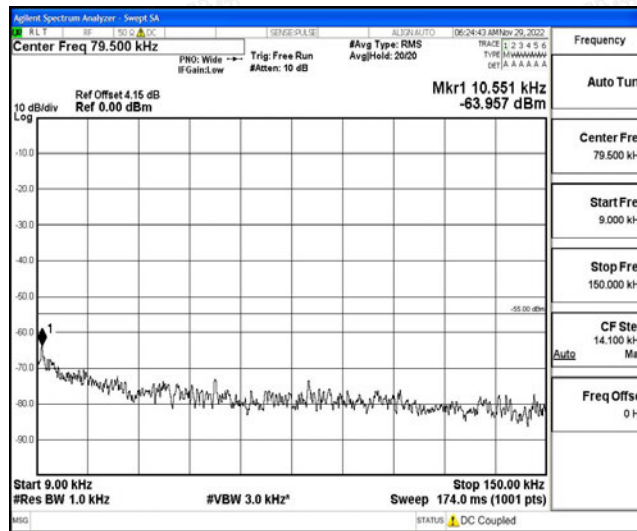

Band7-15MHz-QPSK-21100-1RB#0-Range4:1000~10000MHz

Band7-15MHz-QPSK-21100-1RB#0-Range5:10000~20000MHz

Band7-15MHz-QPSK-21100-1RB#0-Range6:20000~26500MHz

Band7-15MHz-QPSK-21375-1RB#0-Range1:0.009~0.15MHz

Band7-15MHz-QPSK-21375-1RB#0-Range2:0.15~30MHz