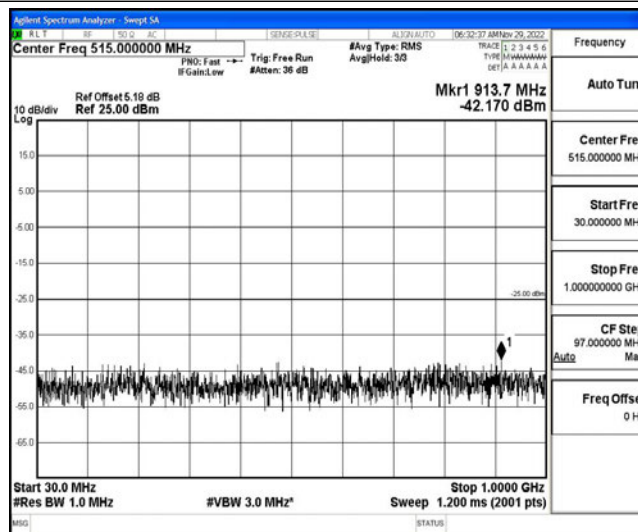

Band7-20MHz-16QAM-20850-1RB#0-Range1:0.009~0.15MHz

Band7-20MHz-16QAM-20850-1RB#0-Range2:0.15~30MHz

Band7-20MHz-16QAM-20850-1RB#0-Range3:30~1000MHz

Band7-20MHz-16QAM-20850-1RB#0-Range4:1000~10000MHz

Band7-20MHz-16QAM-20850-1RB#0-Range5:10000~20000MHz