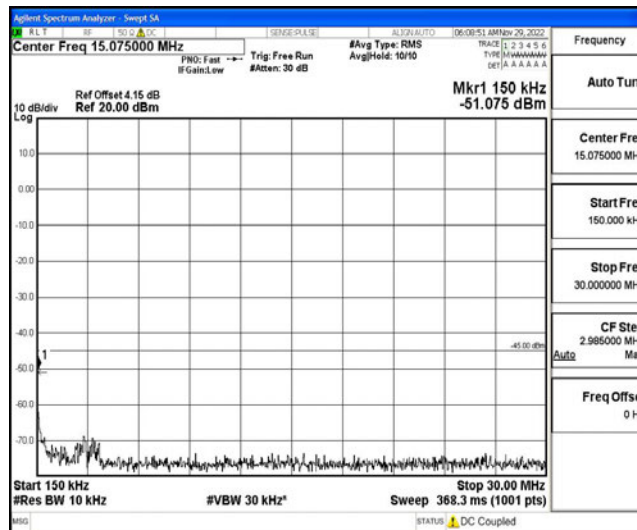

Band7-10MHz-QPSK-21400-1RB#0-Range4:1000~10000MHz

Band7-10MHz-QPSK-21400-1RB#0-Range5:10000~20000MHz

Band7-10MHz-QPSK-21400-1RB#0-Range6:20000~26500MHz

Band7-10MHz-16QAM-20800-1RB#0-Range1:0.009~0.15MHz

Band7-10MHz-16QAM-20800-1RB#0-Range2:0.15~30MHz