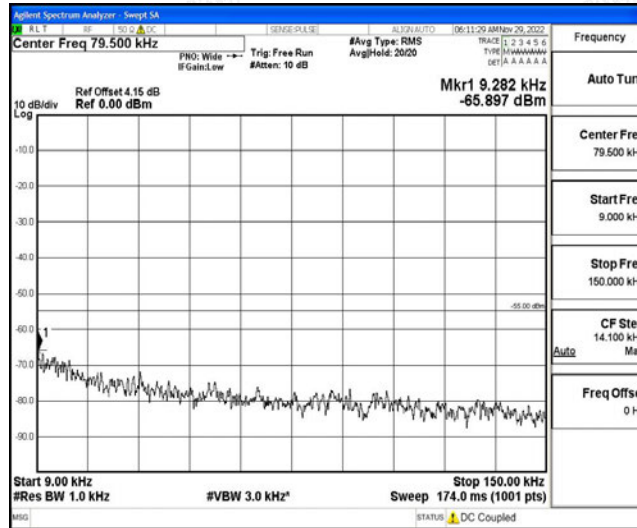

Band7-10MHz-16QAM-20800-1RB#0-Range3:30~1000MHz

Band7-10MHz-16QAM-20800-1RB#0-Range4:1000~10000MHz

Band7-10MHz-16QAM-20800-1RB#0-Range5:10000~20000MHz

Band7-10MHz-16QAM-20800-1RB#0-Range6:20000~26500MHz

Band7-10MHz-16QAM-21100-1RB#0-Range1:0.009~0.15MHz