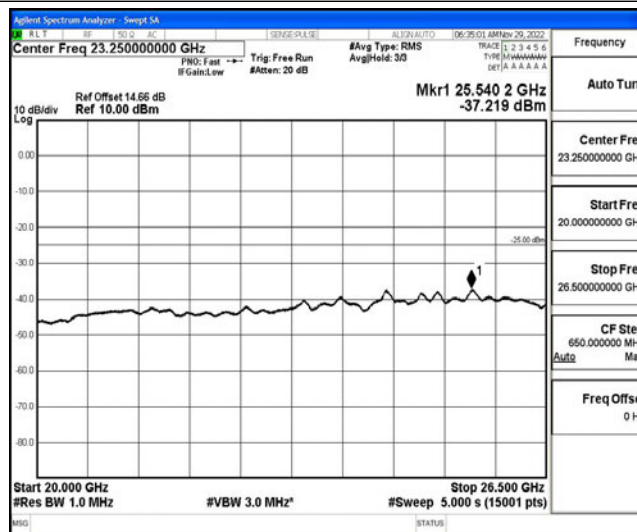

Band7-20MHz-QPSK-21100-1RB#0-Range3:30~1000MHz

Band7-20MHz-QPSK-21100-1RB#0-Range4:1000~10000MHz

Band7-20MHz-QPSK-21100-1RB#0-Range5:10000~20000MHz

Band7-20MHz-QPSK-21100-1RB#0-Range6:20000~26500MHz

Band7-20MHz-QPSK-21350-1RB#0-Range1:0.009~0.15MHz