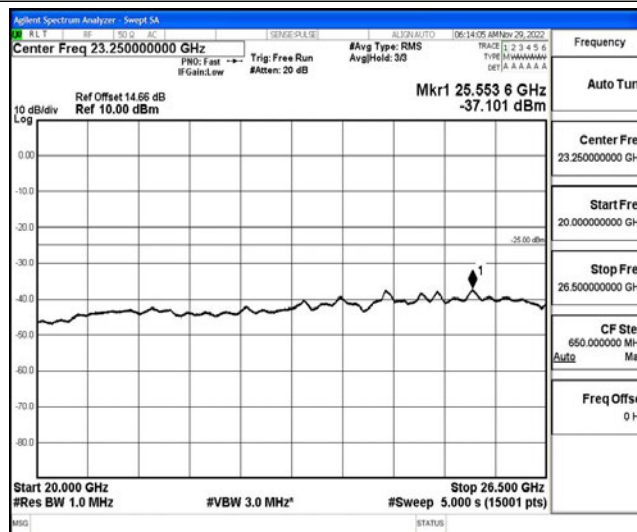

Band7-10MHz-QPSK-21400-1RB#0-Range4:1000~10000MHz

Band7-10MHz-QPSK-21400-1RB#0-Range5:10000~20000MHz

Band7-10MHz-QPSK-21400-1RB#0-Range6:20000~26500MHz

Band7-10MHz-16QAM-20800-1RB#0-Range1:0.009~0.15MHz

Band7-10MHz-16QAM-20800-1RB#0-Range2:0.15~30MHz