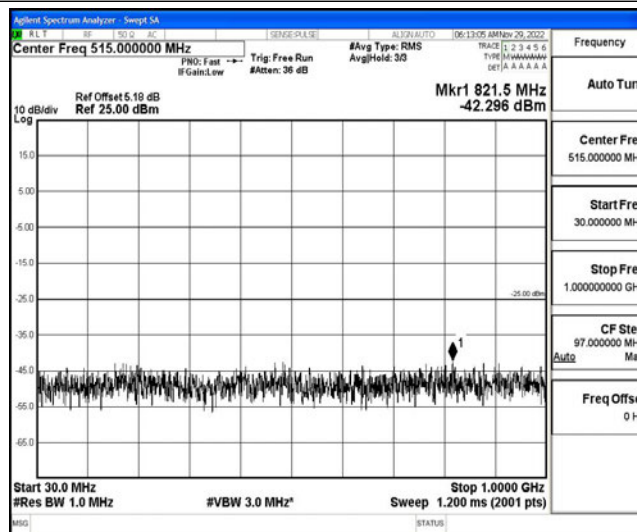

Band7-10MHz-QPSK-21100-1RB#0-Range5:10000~20000MHz

Band7-10MHz-QPSK-21100-1RB#0-Range6:20000~26500MHz

Band7-10MHz-QPSK-21400-1RB#0-Range1:0.009~0.15MHz

Band7-10MHz-QPSK-21400-1RB#0-Range2:0.15~30MHz

Band7-10MHz-QPSK-21400-1RB#0-Range3:30~1000MHz