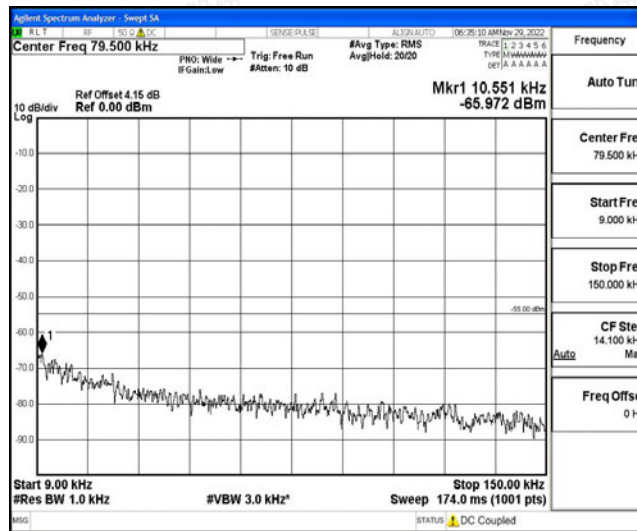

Band7-20MHz-16QAM-21100-1RB#0-Range1:0.009~0.15MHz

Band7-20MHz-16QAM-21100-1RB#0-Range2:0.15~30MHz