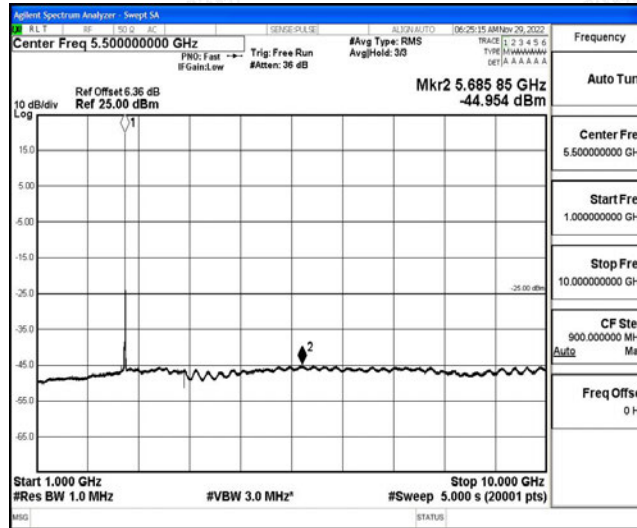

Band7-15MHz-QPSK-21375-1RB#0-Range4:1000~10000MHz

Band7-15MHz-QPSK-21375-1RB#0-Range5:10000~20000MHz