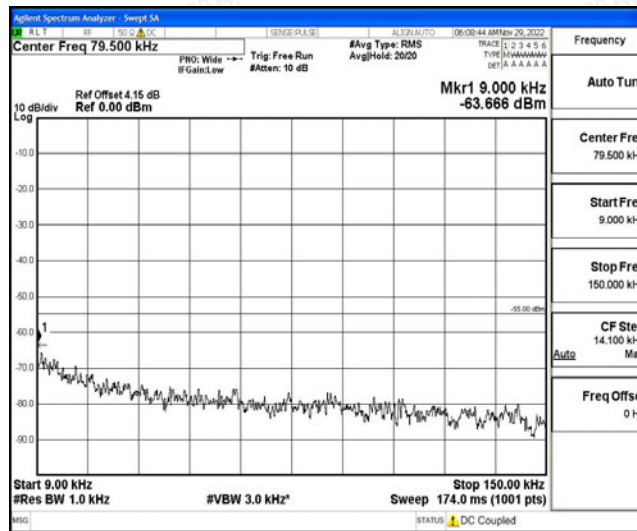

Band7-10MHz-QPSK-21400-1RB#0-Range4:1000~10000MHz

Band7-10MHz-QPSK-21400-1RB#0-Range5:10000~20000MHz

Band7-10MHz-QPSK-21400-1RB#0-Range6:20000~26500MHz

Band7-10MHz-16QAM-20800-1RB#0-Range1:0.009~0.15MHz

Band7-10MHz-16QAM-20800-1RB#0-Range2:0.15~30MHz