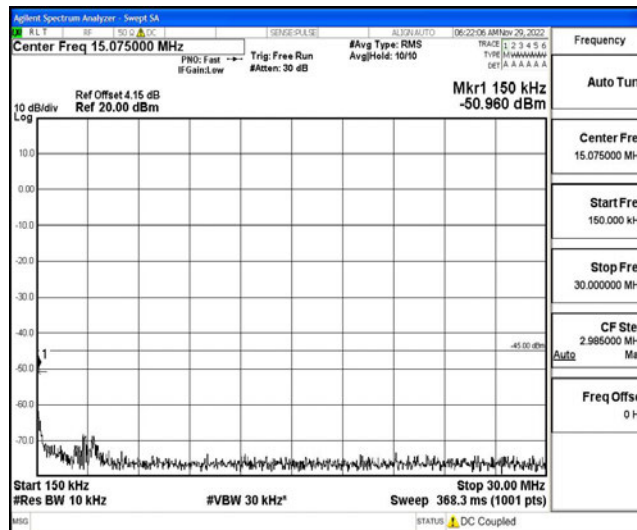

Band7-15MHz-QPSK-20825-1RB#0-Range5:10000~20000MHz

Band7-15MHz-QPSK-20825-1RB#0-Range6:20000~26500MHz

Band7-15MHz-QPSK-21100-1RB#0-Range1:0.009~0.15MHz

Band7-15MHz-QPSK-21100-1RB#0-Range2:0.15~30MHz

Band7-15MHz-QPSK-21100-1RB#0-Range3:30~1000MHz