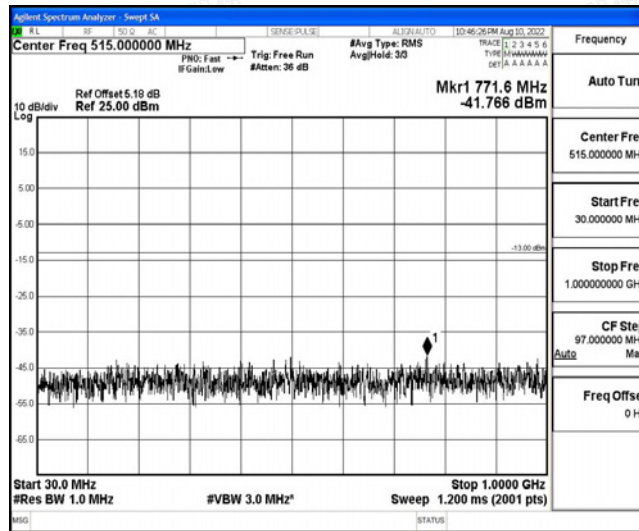

Band66-10MHz-QPSK-132022-1RB#0-Range3:30~1000MHz

Band66-10MHz-QPSK-132022-1RB#0-Range4: 1000~10000MHz