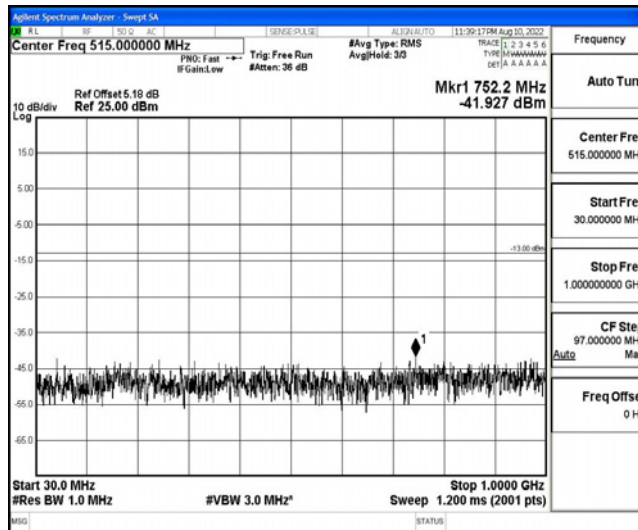

Band66-20MHz-QPSK-132572-1RB#0-Range1:0.009~0.15MHz

Band66-20MHz-QPSK-132572-1RB#0-Range2:0.15~30MHz

Band66-20MHz-QPSK-132572-1RB#0-Range3:30~1000MHz

Band66-20MHz-QPSK-132572-1RB#0-Range4:1000~10000MHz

Band66-20MHz-QPSK-132572-1RB#0-Range5:10000~20000MHz