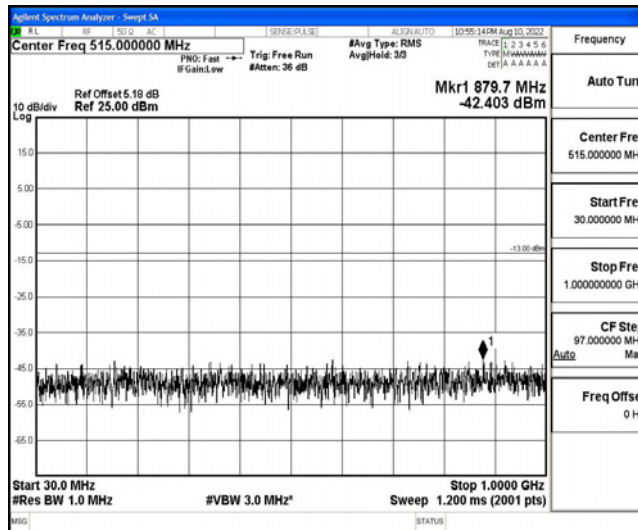

Band66-10MHz-16QAM-132622-1RB#0-Range3:30~1000MHz

Band66-10MHz-16QAM-132622-1RB#0-Range4:1000~10000MHz