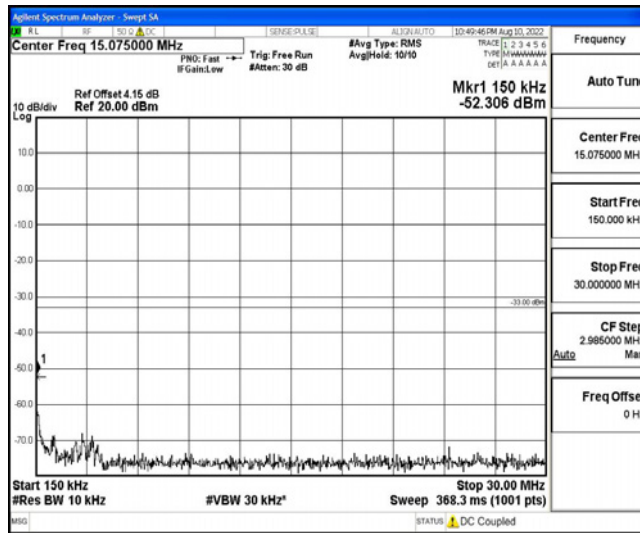

Band66-10MHz-QPSK-132322-1RB#0-Range2:0.15~30MHz

Band66-10MHz-QPSK-132322-1RB#0-Range3:30~1000MHz