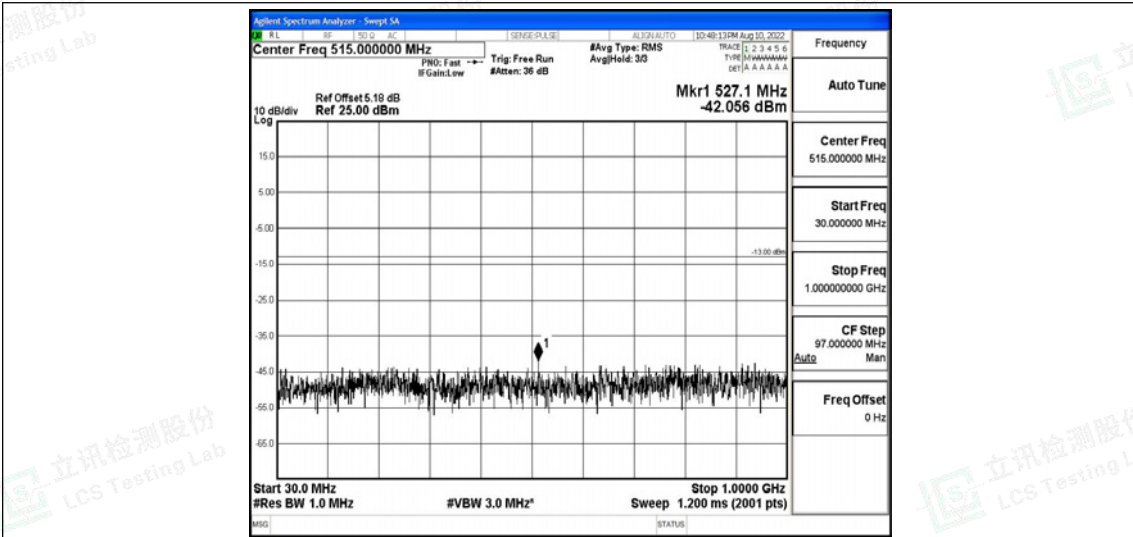

Band66-10MHz-16QAM-132022-1RB#0-Range1:0.009~0.15MHz

Band66-10MHz-16QAM-132022-1RB#0-Range2:0.15~30MHz

Band66-10MHz-16QAM-132022-1RB#0-Range3:30~1000MHz

Band66-10MHz-16QAM-132022-1RB#0-Range4:1000~10000MHz