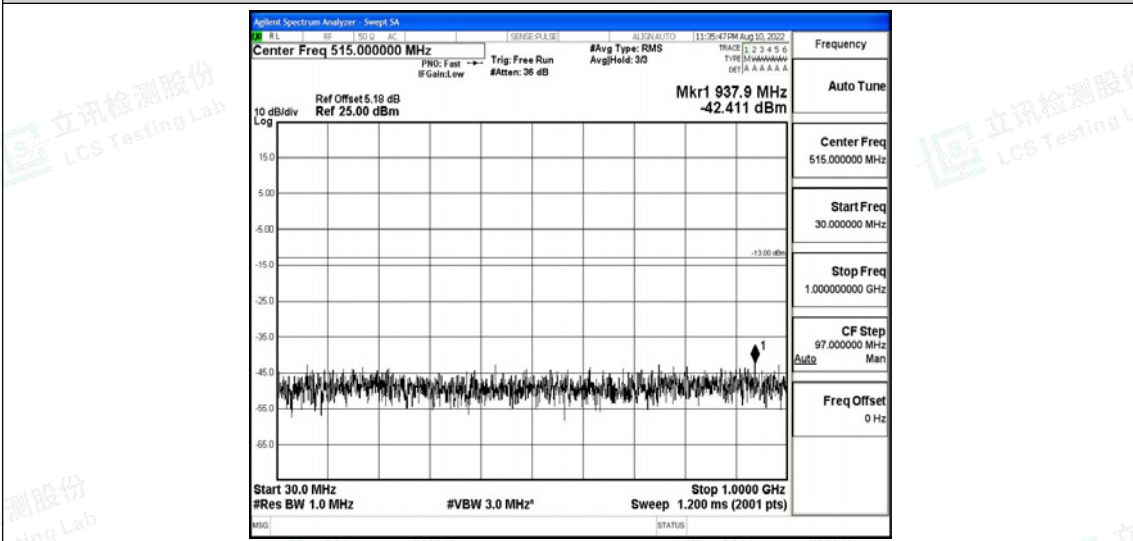

Band66-20MHz-QPSK-132322-1RB#0-Range1: 0.009~0.15MHz

Band66-20MHz-QPSK-132322-1RB#0-Range2:0.15~30MHz

Band66-20MHz-QPSK-132322-1RB#0-Range3:30~1000MHz

Band66-20MHz-QPSK-132322-1RB#0-Range4:1000~10000MHz

Band66-20MHz-QPSK-132322-1RB#0-Range5:10000~20000MHz