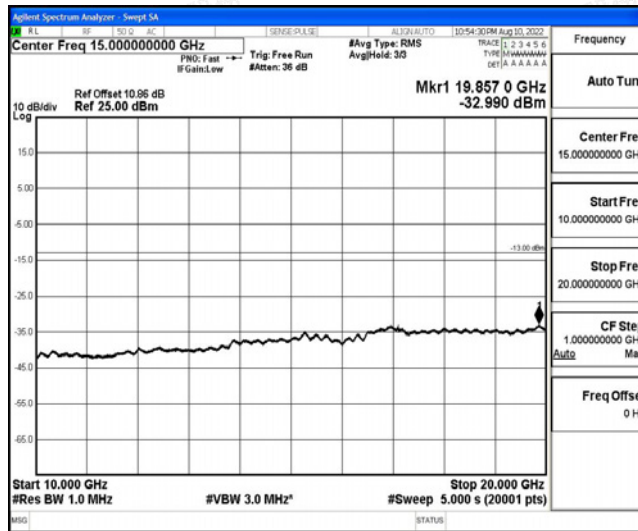

Band66-10MHz-QPSK-132622-1RB#0-Range1:0.009~0.15MHz

Band66-10MHz-QPSK-132622-1RB#0-Range2:0.15~30MHz

Band66-10MHz-QPSK-132622-1RB#0-Range3:30~1000MHz

Band66-10MHz-QPSK-132622-1RB#0-Range4:1000~10000MHz

Band66-10MHz-QPSK-132622-1RB#0-Range5:10000~20000MHz