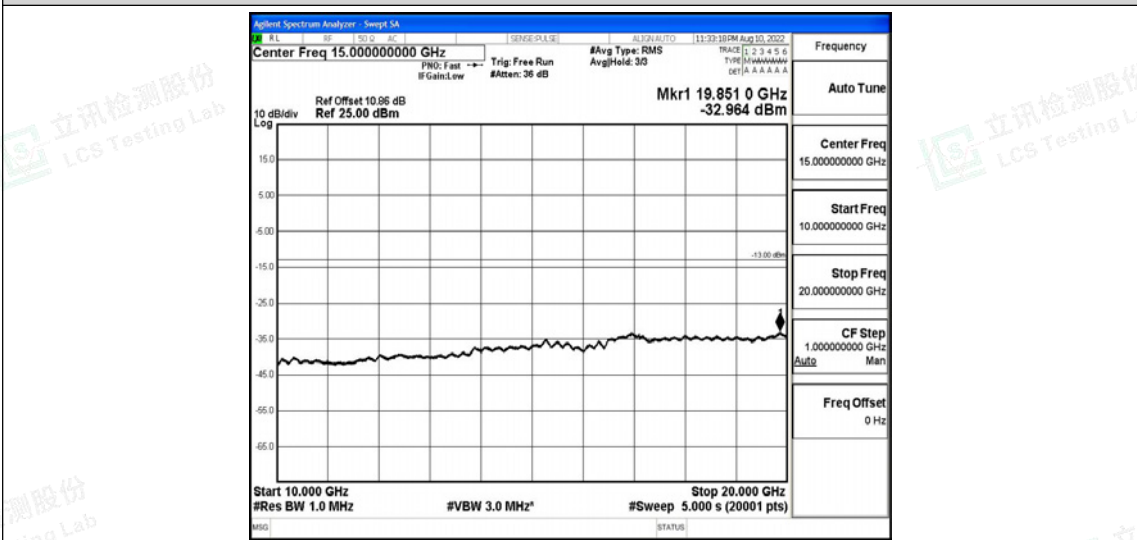

Band66-20MHz-QPSK-132072-1RB#0-Range2:0.15~30MHz

Band66-20MHz-QPSK-132072-1RB#0-Range3:30~1000MHz

Band66-20MHz-QPSK-132072-1RB#0-Range4: 1000~10000MHz

Band66-20MHz-QPSK-132072-1RB#0-Range5: 10000~20000MHz