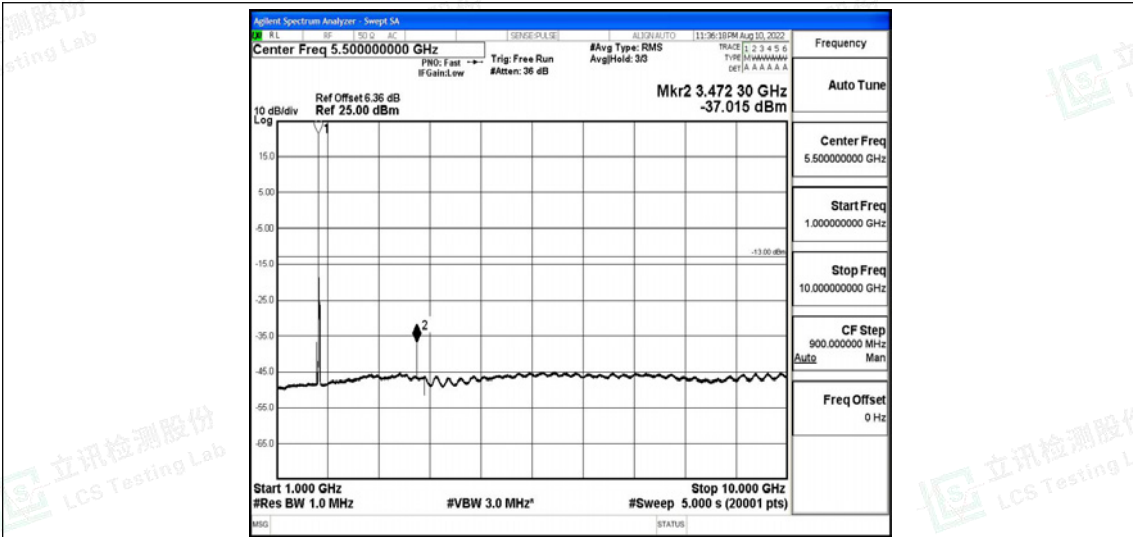

Band66-20MHz-QPSK-132322-1RB#0-Range1: 0.009~0.15MHz

Band66-20MHz-QPSK-132322-1RB#0-Range2:0.15~30MHz

Band66-20MHz-QPSK-132322-1RB#0-Range3:30~1000MHz

Band66-20MHz-QPSK-132322-1RB#0-Range4:1000~10000MHz

Band66-20MHz-QPSK-132322-1RB#0-Range5:10000~20000MHz