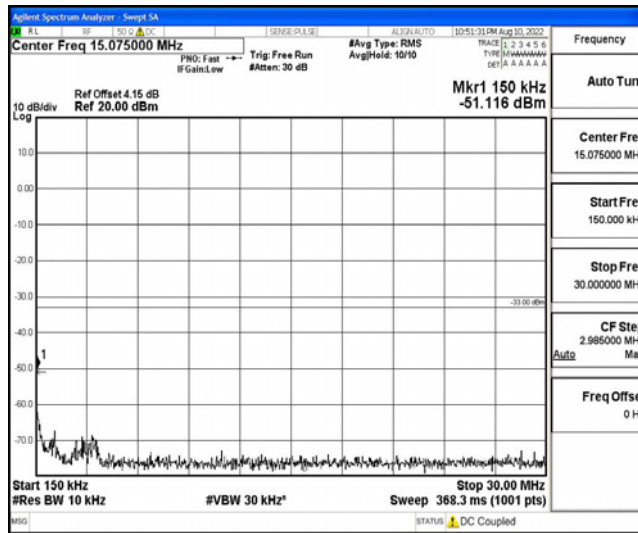

Band66-10MHz-16QAM-132022-1RB#0-Range5:10000~20000MHz

Band66-10MHz-16QAM-132322-1RB#0-Range1:0.009~0.15MHz

Band66-10MHz-16QAM-132322-1RB#0-Range2:0.15~30MHz

Band66-10MHz-16QAM-132322-1RB#0-Range3:30~1000MHz