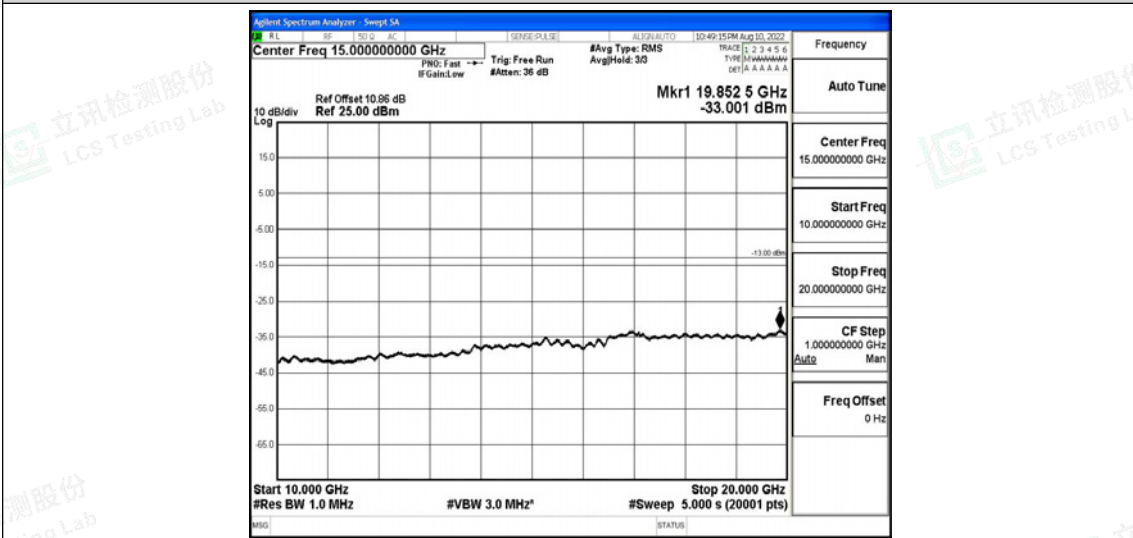

Band66-10MHz-16QAM-132022-1RB#0-Range5:10000~20000MHz

Band66-10MHz-16QAM-132322-1RB#0-Range1:0.009~0.15MHz