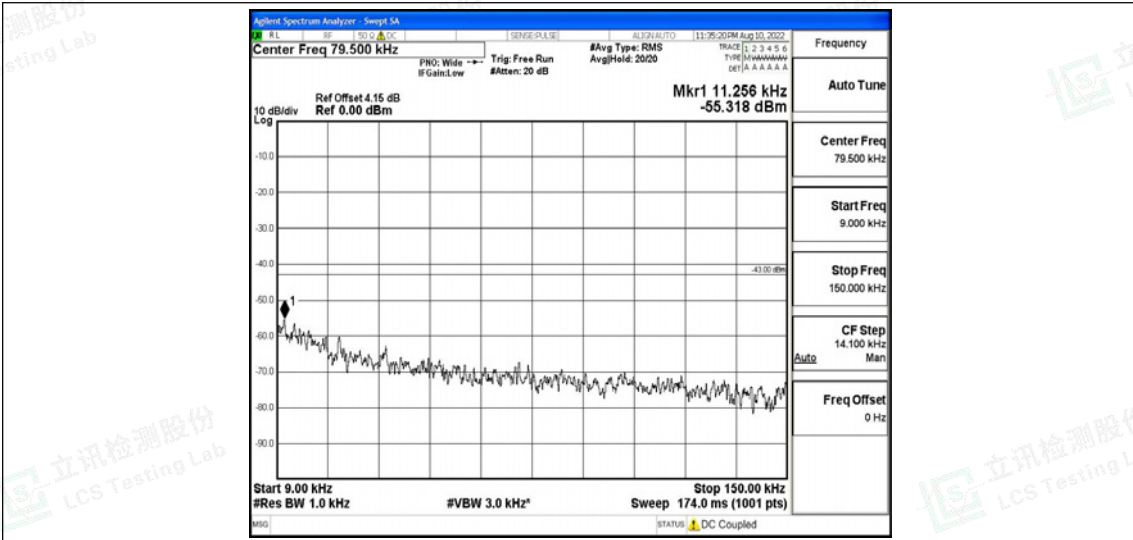

Band66-20MHz-QPSK-132322-1RB#0-Range1: 0.009~0.15MHz

Band66-20MHz-QPSK-132322-1RB#0-Range2:0.15~30MHz