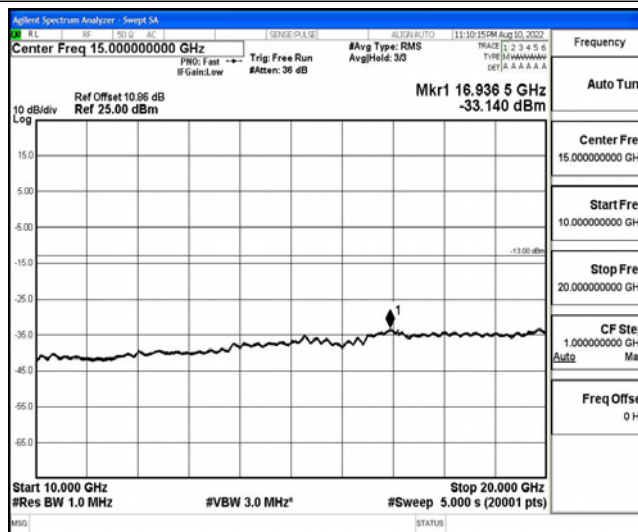

Band66-15MHz-QPSK-132047-1RB#0-Range2:0.15~30MHz

Band66-15MHz-QPSK-132047-1RB#0-Range3:30~1000MHz

Band66-15MHz-QPSK-132047-1RB#0-Range4: 1000~10000MHz

Band66-15MHz-QPSK-132047-1RB#0-Range5: 10000~20000MHz