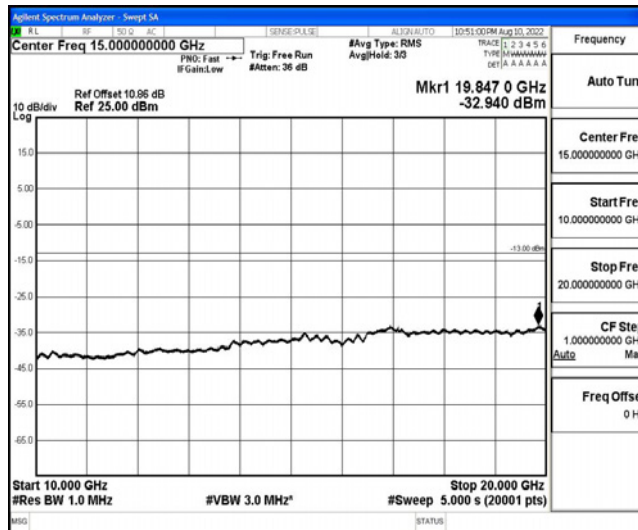

Band66-10MHz-QPSK-132322-1RB#0-Range1: 0.009~0.15MHz

Band66-10MHz-QPSK-132322-1RB#0-Range2:0.15~30MHz

Band66-10MHz-QPSK-132322-1RB#0-Range3:30~1000MHz

Band66-10MHz-QPSK-132322-1RB#0-Range4:1000~10000MHz

Band66-10MHz-QPSK-132322-1RB#0-Range5:10000~20000MHz