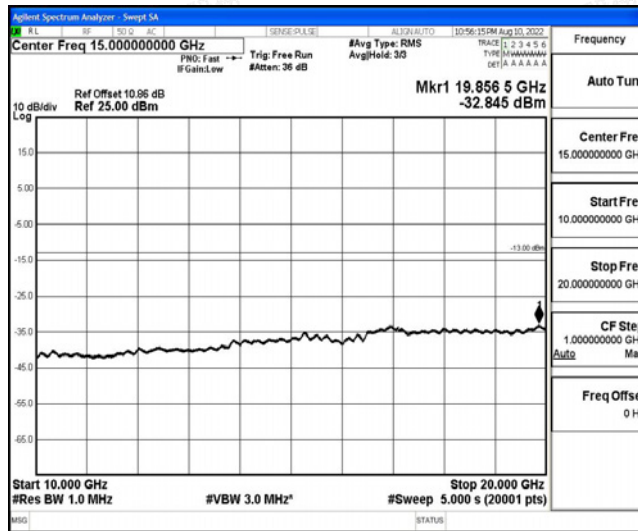

Band66-10MHz-16QAM-132622-1RB#0-Range3:30~1000MHz

Band66-10MHz-16QAM-132622-1RB#0-Range4:1000~10000MHz

Band66-10MHz-16QAM-132622-1RB#0-Range5:10000~20000MHz

Band66-15MHz-QPSK-132047-1RB#0-Range1:0.009~0.15MHz