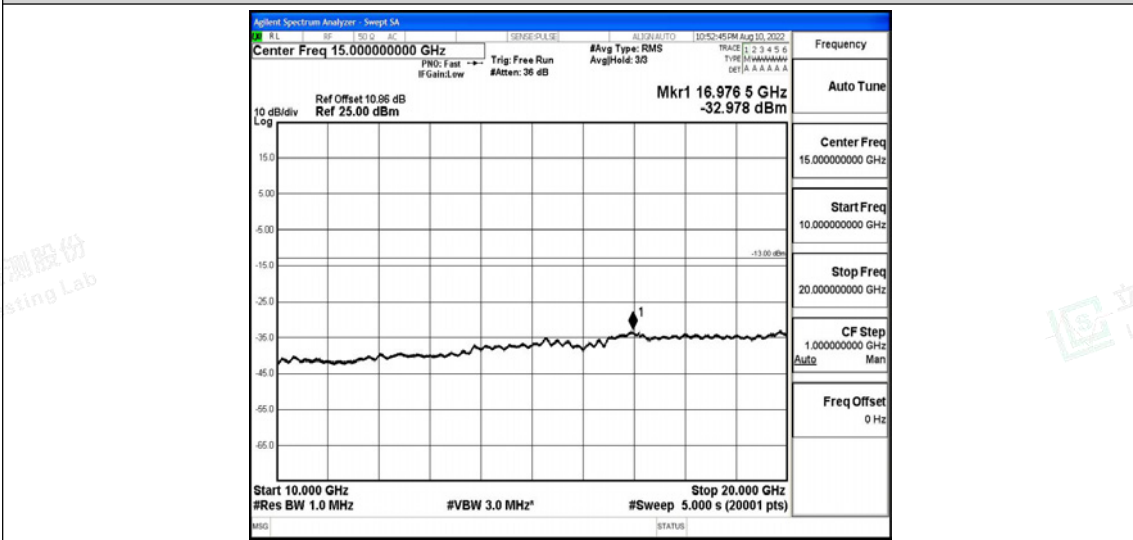

Band66-10MHz-16QAM-132322-1RB#0-Range5:10000~20000MHz

Band66-10MHz-16QAM-132622-1RB#0-Range1:0.009~0.15MHz