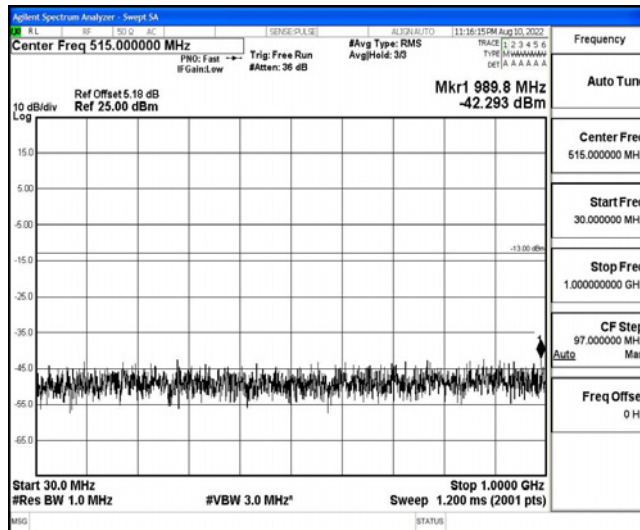

Band66-15MHz-QPSK-132597-1RB#0-Range1:0.009~0.15MHz

Band66-15MHz-QPSK-132597-1RB#0-Range2:0.15~30MHz

Band66-15MHz-QPSK-132597-1RB#0-Range3:30~1000MHz

Band66-15MHz-QPSK-132597-1RB#0-Range4:1000~10000MHz

Band66-15MHz-QPSK-132597-1RB#0-Range5:10000~20000MHz