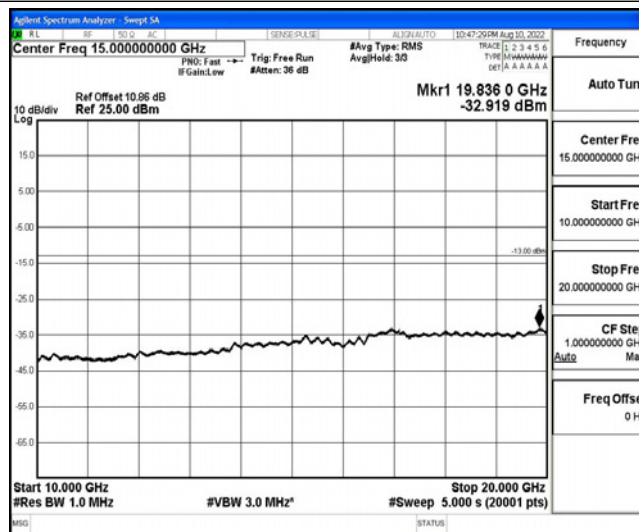

Band66-10MHz-QPSK-132022-1RB#0-Range2:0.15~30MHz

Band66-10MHz-QPSK-132022-1RB#0-Range3:30~1000MHz

Band66-10MHz-QPSK-132022-1RB#0-Range4: 1000~10000MHz

Band66-10MHz-QPSK-132022-1RB#0-Range5: 10000~20000MHz