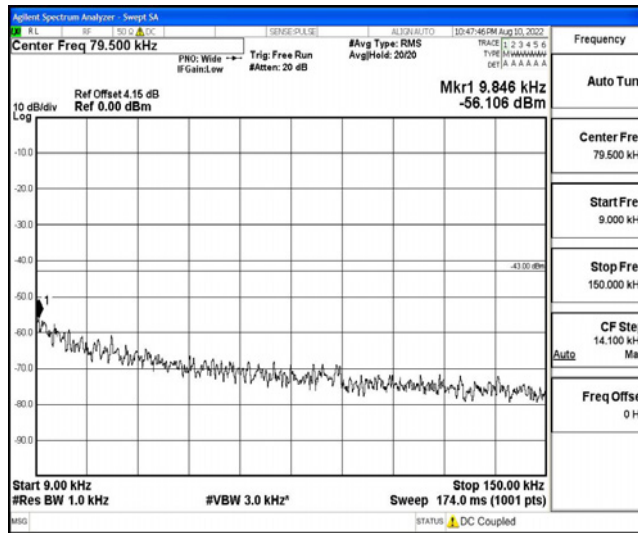

Band66-10MHz-16QAM-132022-1RB#0-Range1:0.009~0.15MHz

Band66-10MHz-16QAM-132022-1RB#0-Range2:0.15~30MHz