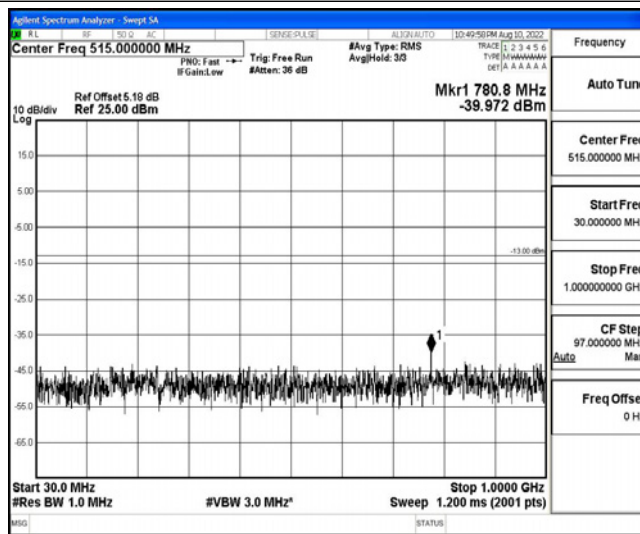

Band66-10MHz-QPSK-132322-1RB#0-Range1: 0.009~0.15MHz

Band66-10MHz-QPSK-132322-1RB#0-Range2:0.15~30MHz

Band66-10MHz-QPSK-132322-1RB#0-Range3:30~1000MHz

Band66-10MHz-QPSK-132322-1RB#0-Range4:1000~10000MHz

Band66-10MHz-QPSK-132322-1RB#0-Range5:10000~20000MHz