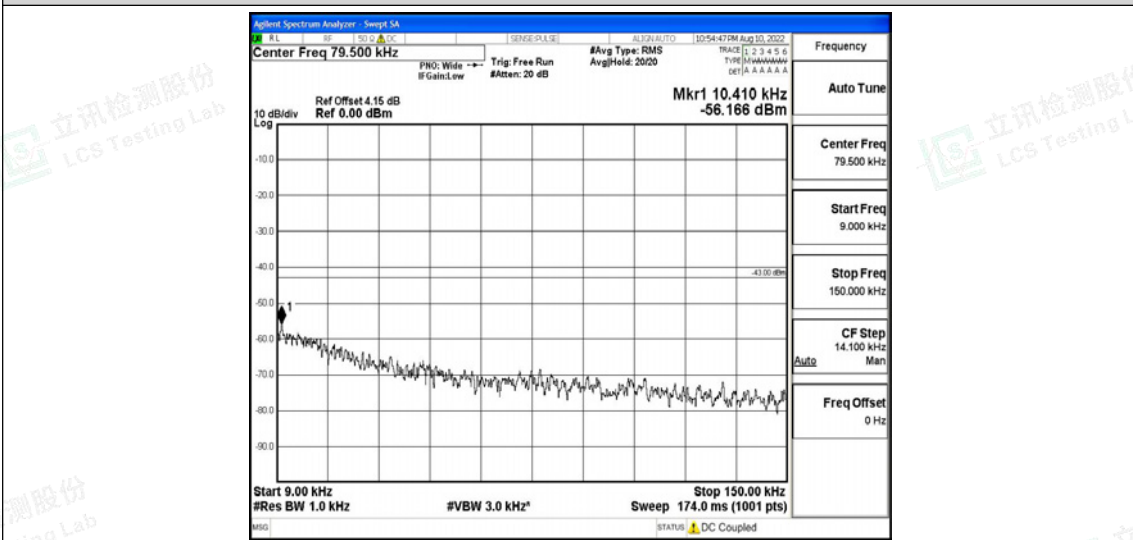

Band66-10MHz-16QAM-132322-1RB#0-Range4:1000~10000MHz

Band66-10MHz-16QAM-132322-1RB#0-Range5:10000~20000MHz

Band66-10MHz-16QAM-132622-1RB#0-Range1:0.009~0.15MHz

Band66-10MHz-16QAM-132622-1RB#0-Range2:0.15~30MHz