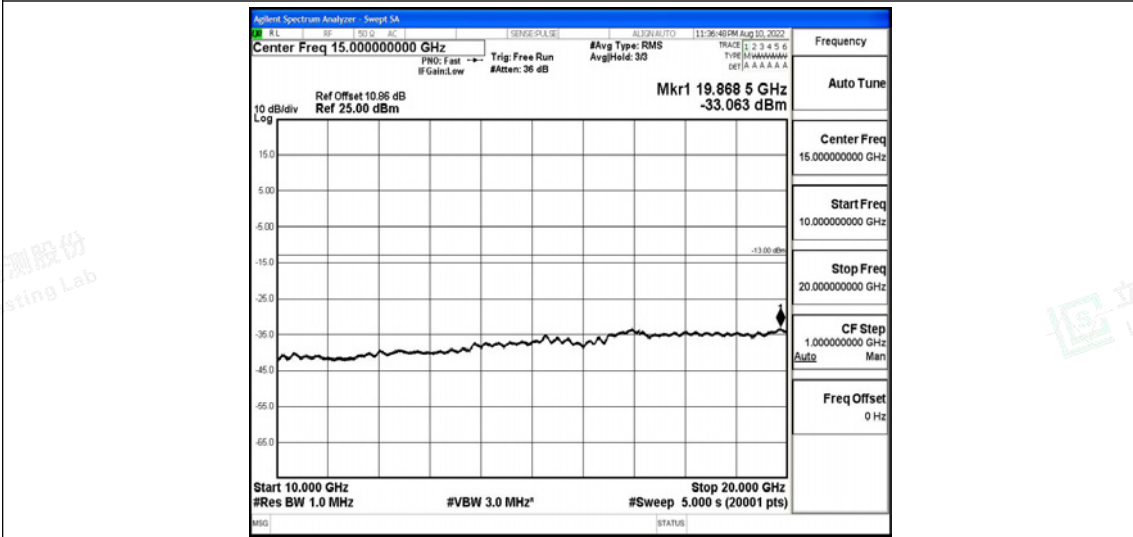

Band66-20MHz-QPSK-132322-1RB#0-Range1: 0.009~0.15MHz

Band66-20MHz-QPSK-132322-1RB#0-Range2:0.15~30MHz

Band66-20MHz-QPSK-132322-1RB#0-Range3:30~1000MHz

Band66-20MHz-QPSK-132322-1RB#0-Range4:1000~10000MHz

Band66-20MHz-QPSK-132322-1RB#0-Range5:10000~20000MHz