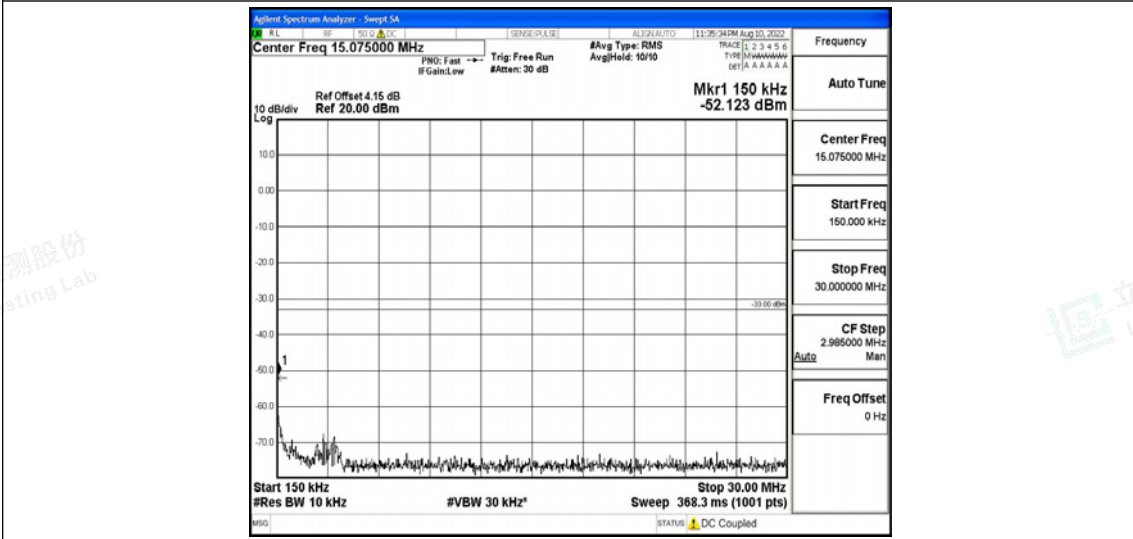

Band66-20MHz-QPSK-132322-1RB#0-Range2:0.15~30MHz

Band66-20MHz-QPSK-132322-1RB#0-Range3:30~1000MHz