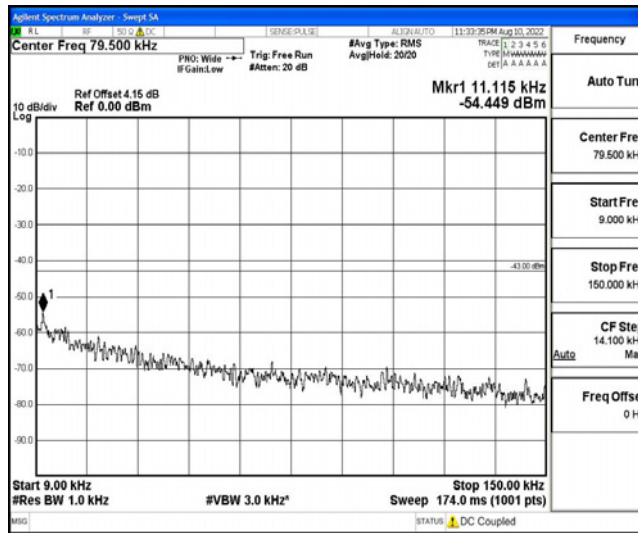

Band66-20MHz-16QAM-132072-1RB#0-Range1:0.009~0.15MHz

Band66-20MHz-16QAM-132072-1RB#0-Range2:0.15~30MHz