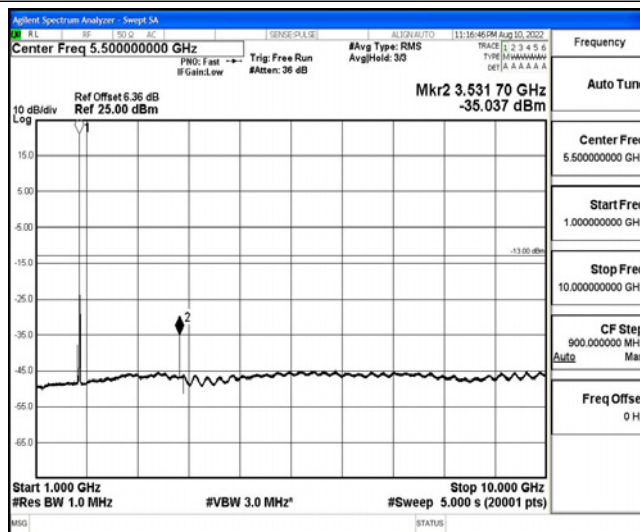

Band66-15MHz-QPSK-132597-1RB#0-Range1:0.009~0.15MHz

Band66-15MHz-QPSK-132597-1RB#0-Range2:0.15~30MHz

Band66-15MHz-QPSK-132597-1RB#0-Range3:30~1000MHz

Band66-15MHz-QPSK-132597-1RB#0-Range4:1000~10000MHz

Band66-15MHz-QPSK-132597-1RB#0-Range5:10000~20000MHz