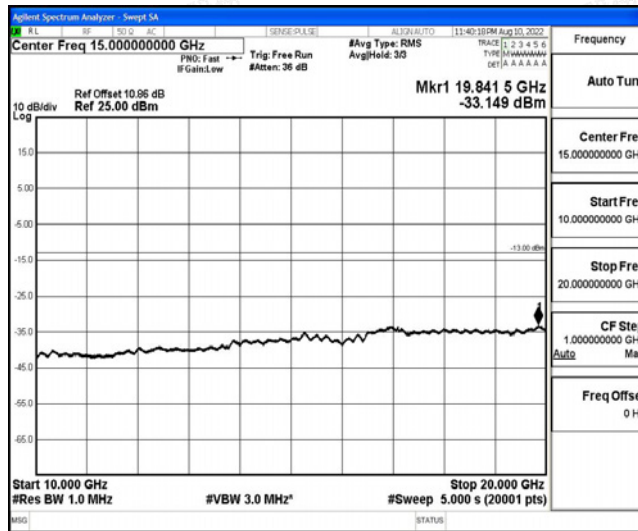

Band66-20MHz-QPSK-132572-1RB#0-Range1:0.009~0.15MHz

Band66-20MHz-QPSK-132572-1RB#0-Range2:0.15~30MHz

Band66-20MHz-QPSK-132572-1RB#0-Range3:30~1000MHz

Band66-20MHz-QPSK-132572-1RB#0-Range4:1000~10000MHz

Band66-20MHz-QPSK-132572-1RB#0-Range5:10000~20000MHz