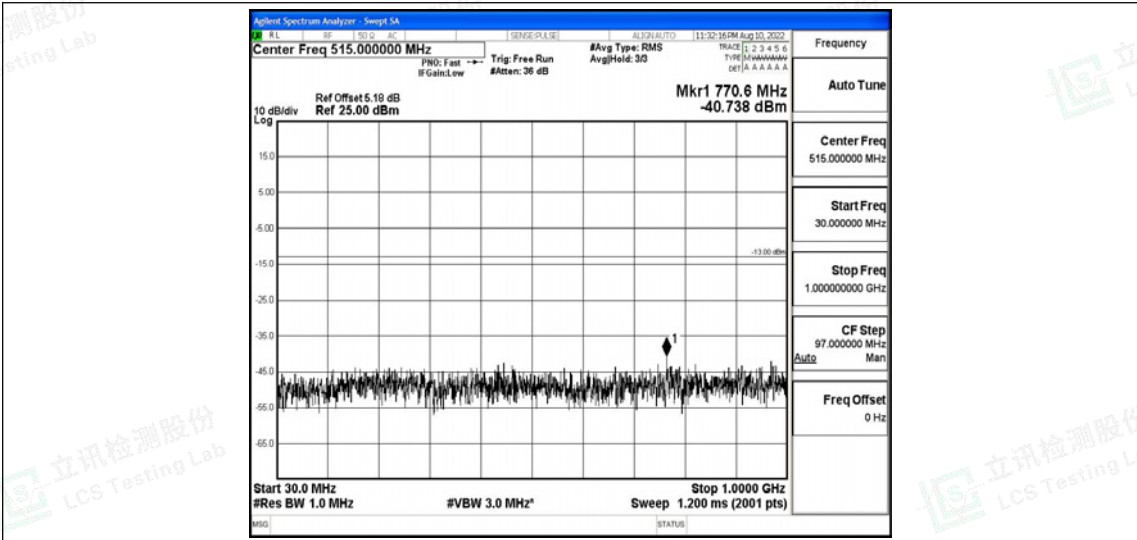

Band66-20MHz-QPSK-132072-1RB#0-Range3:30~1000MHz

Band66-20MHz-QPSK-132072-1RB#0-Range4: 1000~10000MHz