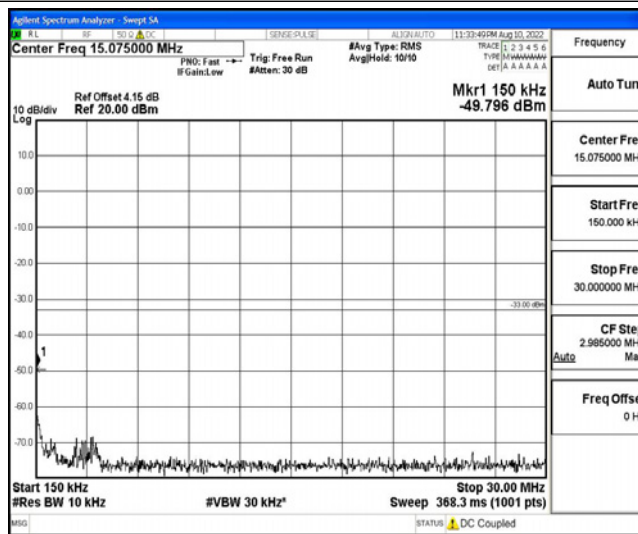

Band66-20MHz-16QAM-132072-1RB#0-Range2:0.15~30MHz

Band66-20MHz-16QAM-132072-1RB#0-Range3:30~1000MHz