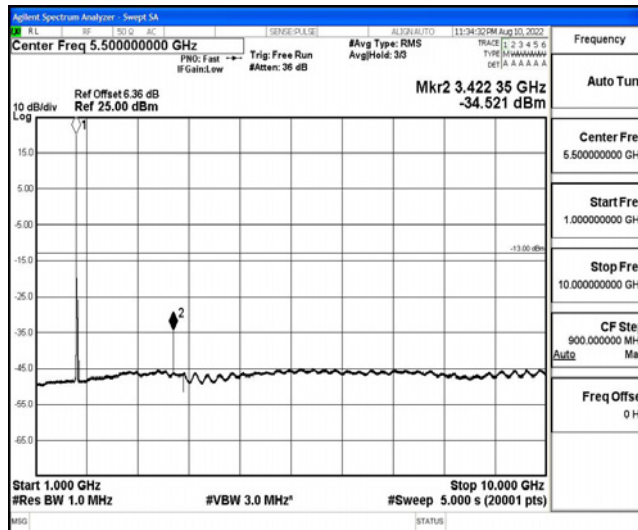

Band66-20MHz-16QAM-132072-1RB#0-Range1:0.009~0.15MHz

Band66-20MHz-16QAM-132072-1RB#0-Range2:0.15~30MHz

Band66-20MHz-16QAM-132072-1RB#0-Range3:30~1000MHz

Band66-20MHz-16QAM-132072-1RB#0-Range4:1000~10000MHz