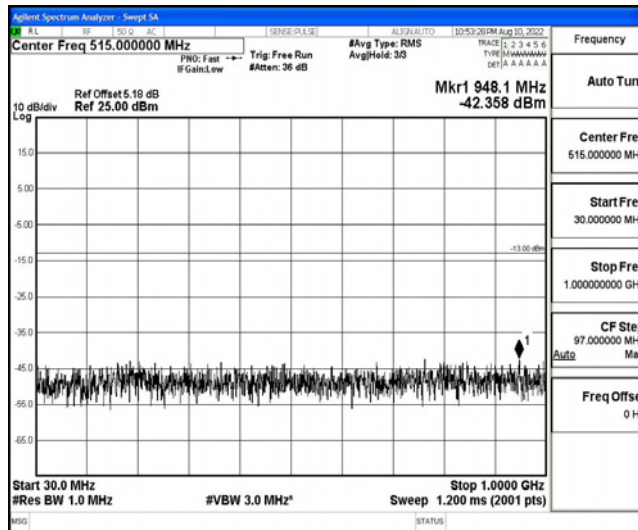

Band66-10MHz-QPSK-132622-1RB#0-Range1:0.009~0.15MHz

Band66-10MHz-QPSK-132622-1RB#0-Range2:0.15~30MHz

Band66-10MHz-QPSK-132622-1RB#0-Range3:30~1000MHz

Band66-10MHz-QPSK-132622-1RB#0-Range4:1000~10000MHz

Band66-10MHz-QPSK-132622-1RB#0-Range5:10000~20000MHz