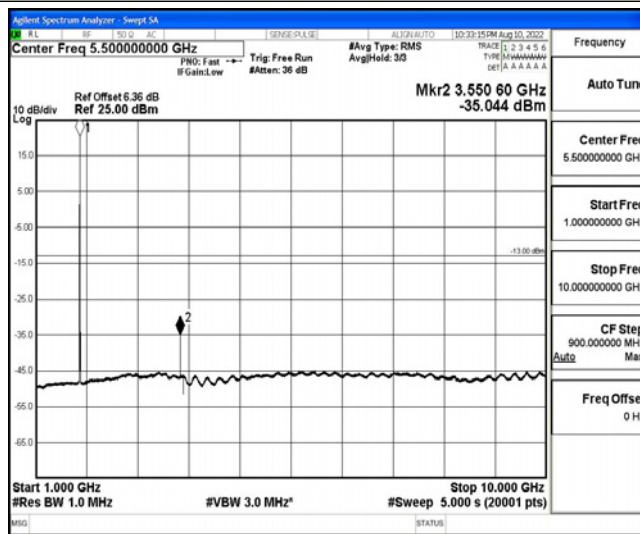

Band66-5MHz-16QAM-132647-1RB#0-Range2:0.15~30MHz

Band66-5MHz-16QAM-132647-1RB#0-Range3:30~1000MHz

Band66-5MHz-16QAM-132647-1RB#0-Range4:1000~10000MHz

Band66-5MHz-16QAM-132647-1RB#0-Range5:10000~20000MHz

Band66-10MHz-QPSK-132022-1RB#0-Range1:0.009~0.15MHz