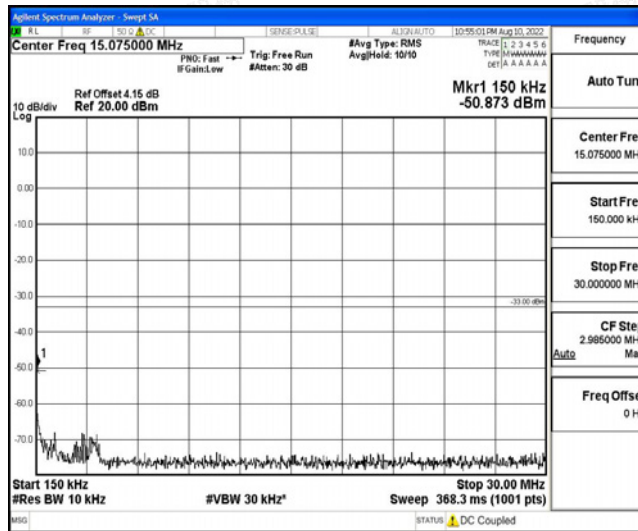

Band66-10MHz-16QAM-132322-1RB#0-Range4:1000~10000MHz

Band66-10MHz-16QAM-132322-1RB#0-Range5:10000~20000MHz

Band66-10MHz-16QAM-132622-1RB#0-Range1:0.009~0.15MHz

Band66-10MHz-16QAM-132622-1RB#0-Range2:0.15~30MHz