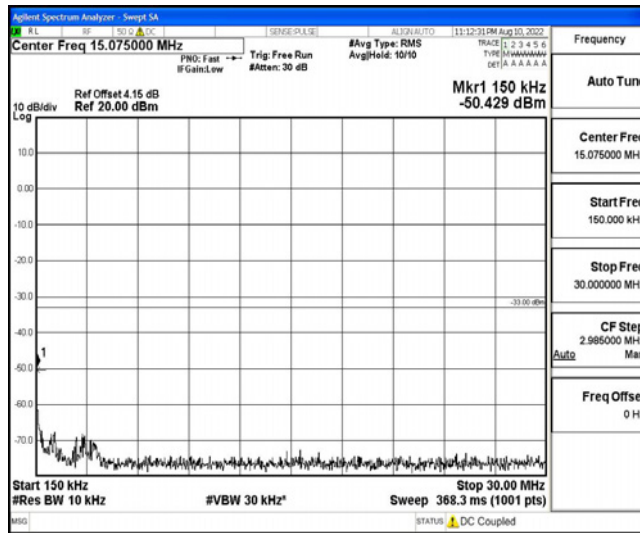

Band66-15MHz-QPSK-132322-1RB#0-Range2:0.15~30MHz

Band66-15MHz-QPSK-132322-1RB#0-Range3:30~1000MHz