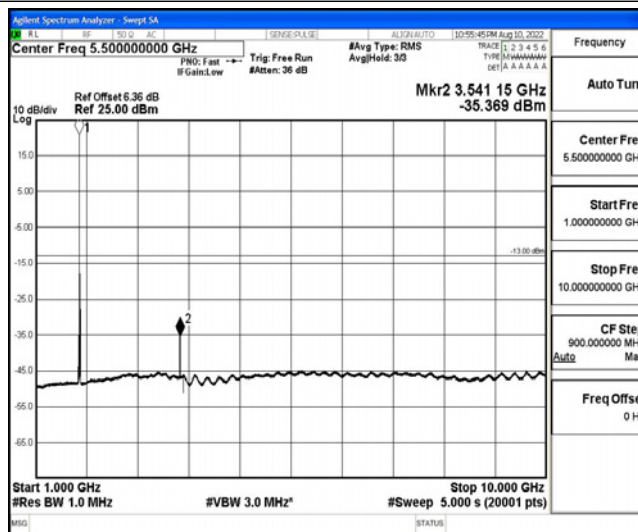

Band66-10MHz-16QAM-132622-1RB#0-Range4:1000~10000MHz

Band66-10MHz-16QAM-132622-1RB#0-Range5:10000~20000MHz