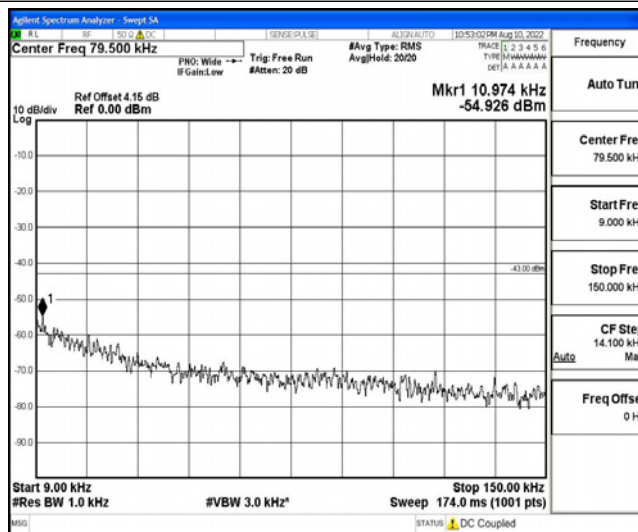

Band66-10MHz-QPSK-132622-1RB#0-Range1:0.009~0.15MHz

Band66-10MHz-QPSK-132622-1RB#0-Range2:0.15~30MHz