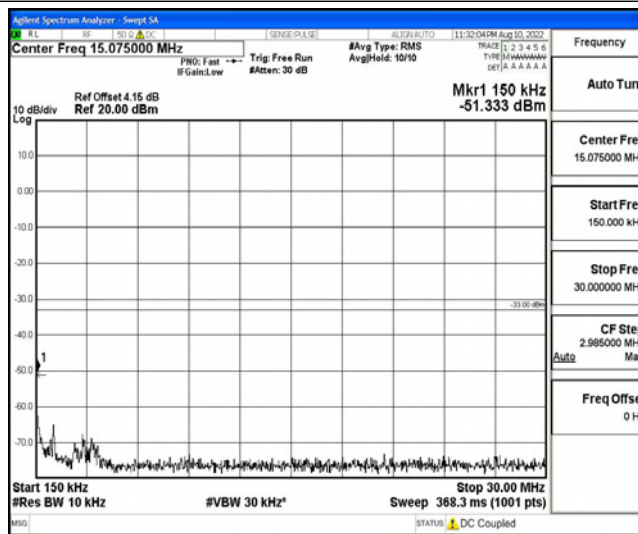

Band66-20MHz-QPSK-132072-1RB#0-Range2:0.15~30MHz

Band66-20MHz-QPSK-132072-1RB#0-Range3:30~1000MHz