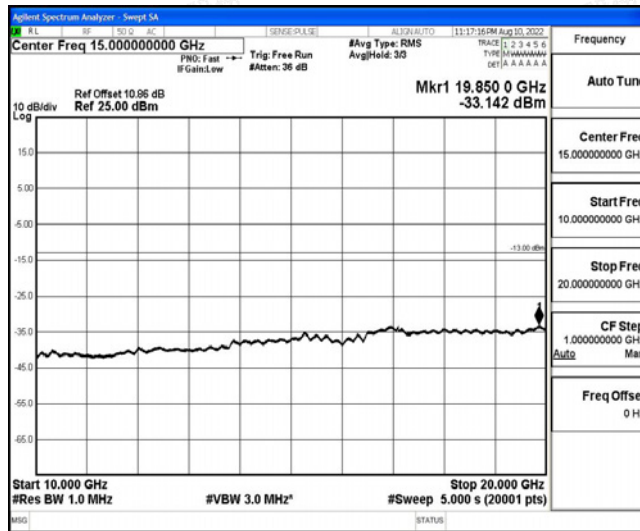

Band66-15MHz-QPSK-132597-1RB#0-Range1:0.009~0.15MHz

Band66-15MHz-QPSK-132597-1RB#0-Range2:0.15~30MHz

Band66-15MHz-QPSK-132597-1RB#0-Range3:30~1000MHz

Band66-15MHz-QPSK-132597-1RB#0-Range4:1000~10000MHz

Band66-15MHz-QPSK-132597-1RB#0-Range5:10000~20000MHz