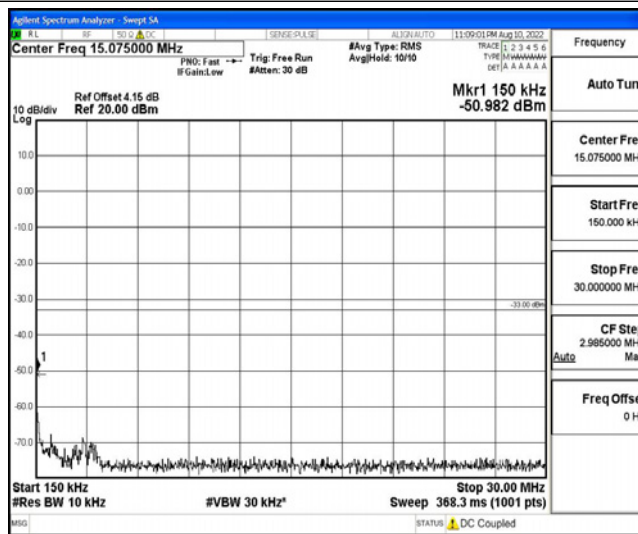

Band66-15MHz-QPSK-132047-1RB#0-Range2:0.15~30MHz

Band66-15MHz-QPSK-132047-1RB#0-Range3:30~1000MHz