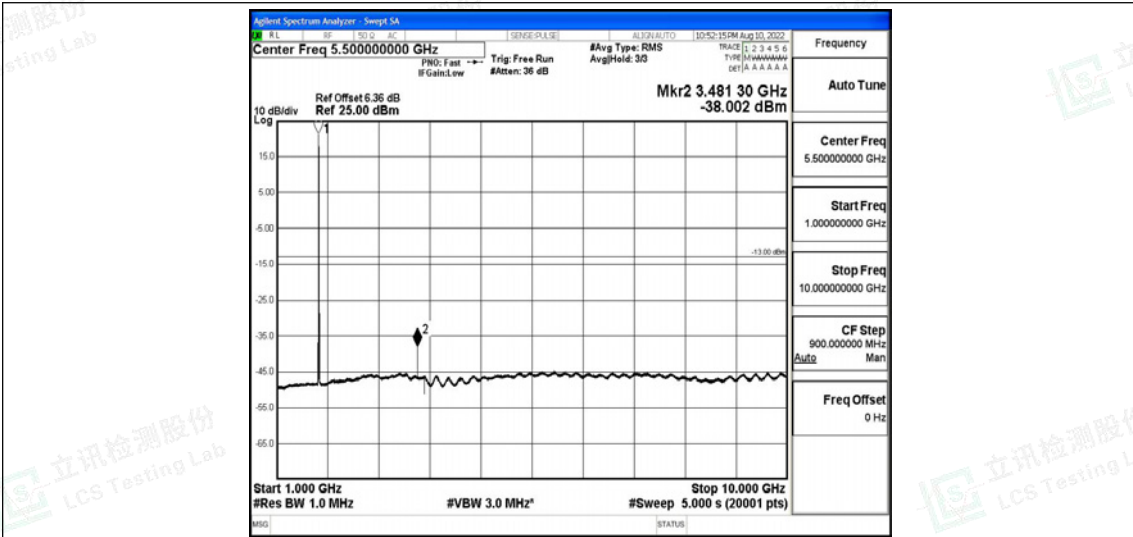

Band66-10MHz-16QAM-132322-1RB#0-Range4:1000~10000MHz

Band66-10MHz-16QAM-132322-1RB#0-Range5:10000~20000MHz