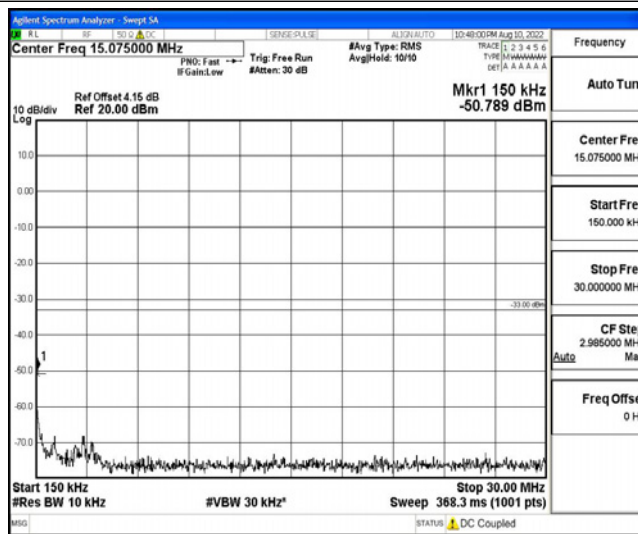

Band66-10MHz-16QAM-132022-1RB#0-Range2:0.15~30MHz

Band66-10MHz-16QAM-132022-1RB#0-Range3:30~1000MHz