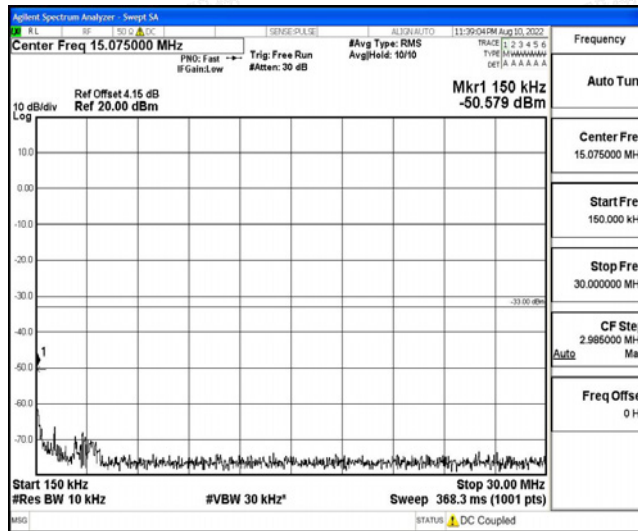

Band66-20MHz-QPSK-132572-1RB#0-Range2:0.15~30MHz

Band66-20MHz-QPSK-132572-1RB#0-Range3:30~1000MHz