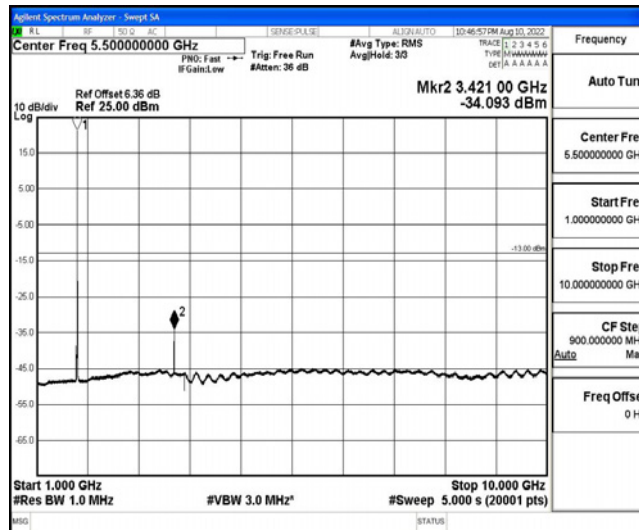

Band66-10MHz-QPSK-132022-1RB#0-Range2:0.15~30MHz

Band66-10MHz-QPSK-132022-1RB#0-Range3:30~1000MHz

Band66-10MHz-QPSK-132022-1RB#0-Range4: 1000~10000MHz

Band66-10MHz-QPSK-132022-1RB#0-Range5: 10000~20000MHz