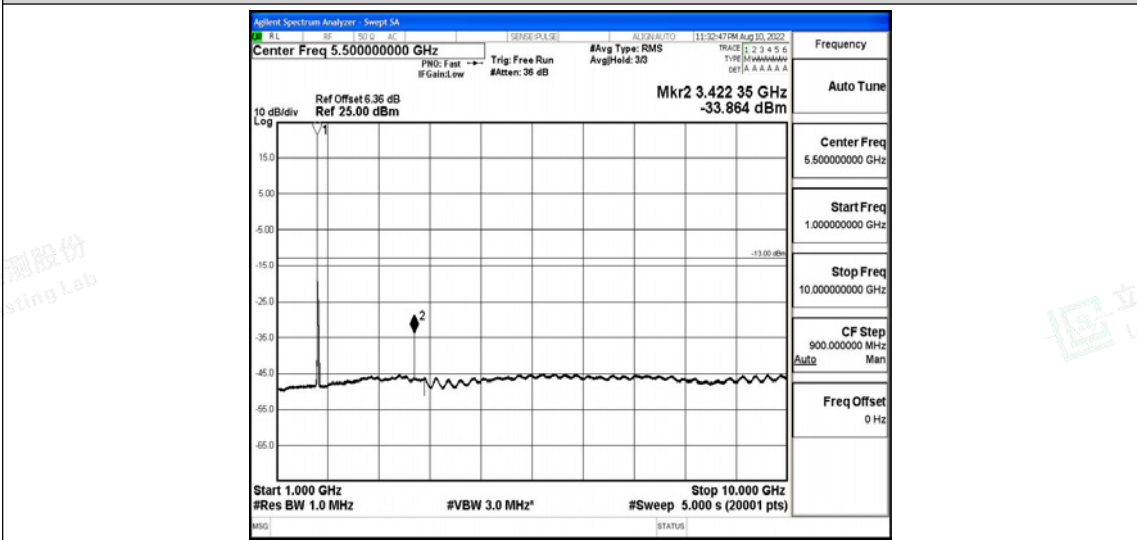

Band66-20MHz-QPSK-132072-1RB#0-Range2:0.15~30MHz

Band66-20MHz-QPSK-132072-1RB#0-Range3:30~1000MHz

Band66-20MHz-QPSK-132072-1RB#0-Range4: 1000~10000MHz

Band66-20MHz-QPSK-132072-1RB#0-Range5: 10000~20000MHz