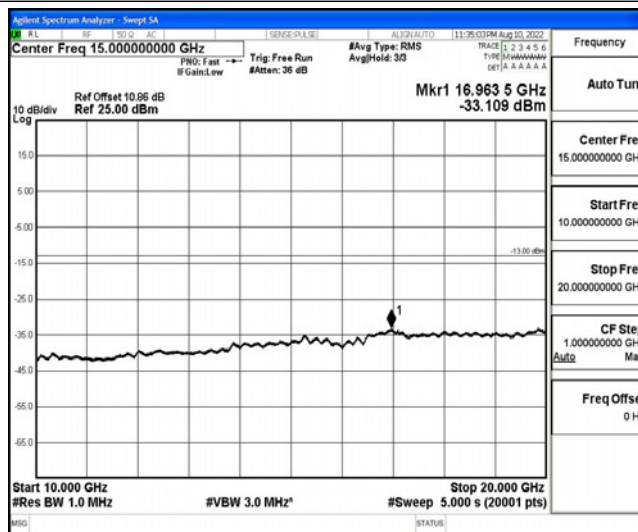

Band66-20MHz-16QAM-132072-1RB#0-Range5:10000~20000MHz

Band66-20MHz-16QAM-132322-1RB#0-Range1:0.009~0.15MHz