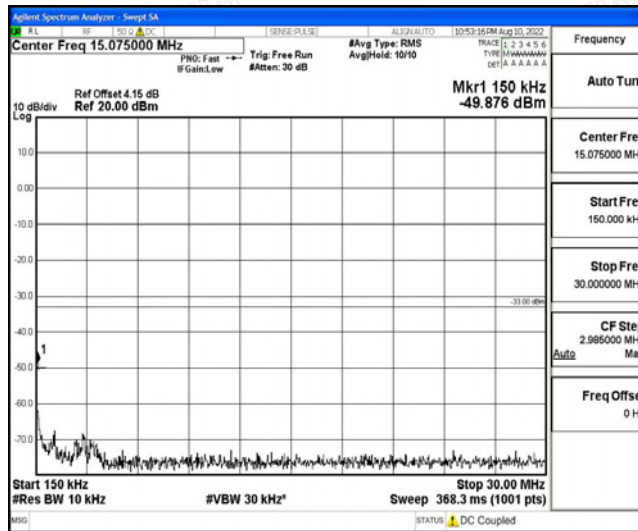

Band66-10MHz-QPSK-132622-1RB#0-Range2:0.15~30MHz

Band66-10MHz-QPSK-132622-1RB#0-Range3:30~1000MHz