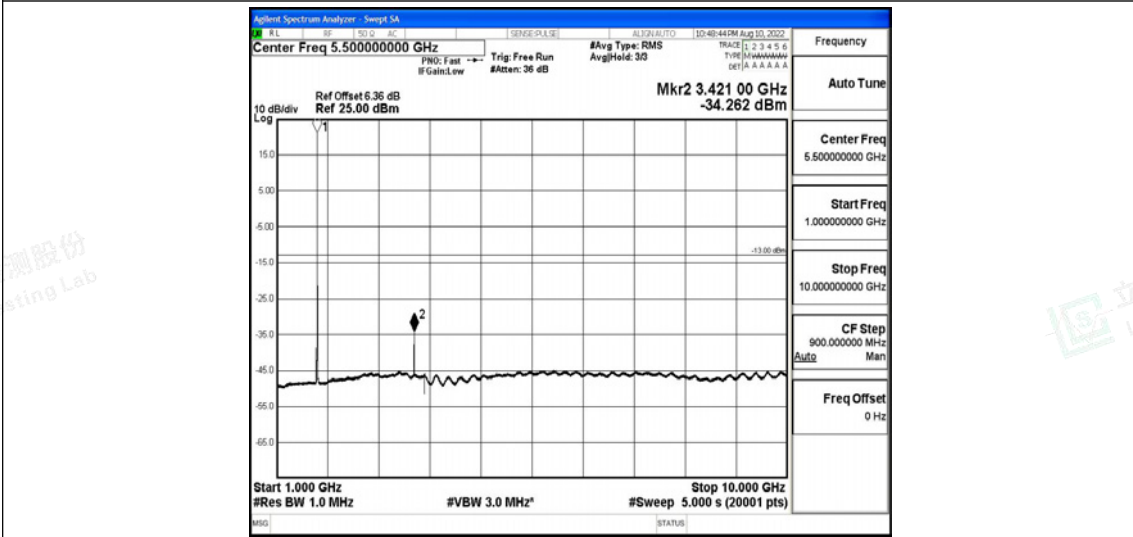

Band66-10MHz-16QAM-132022-1RB#0-Range1:0.009~0.15MHz

Band66-10MHz-16QAM-132022-1RB#0-Range2:0.15~30MHz

Band66-10MHz-16QAM-132022-1RB#0-Range3:30~1000MHz

Band66-10MHz-16QAM-132022-1RB#0-Range4:1000~10000MHz