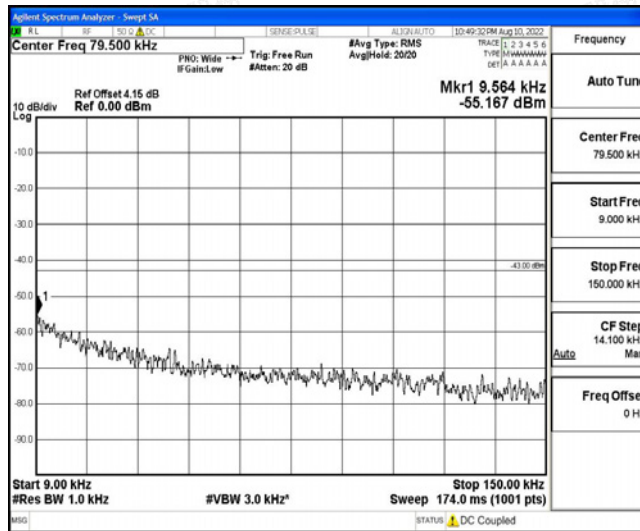

Band66-10MHz-QPSK-132322-1RB#0-Range1: 0.009~0.15MHz

Band66-10MHz-QPSK-132322-1RB#0-Range2:0.15~30MHz