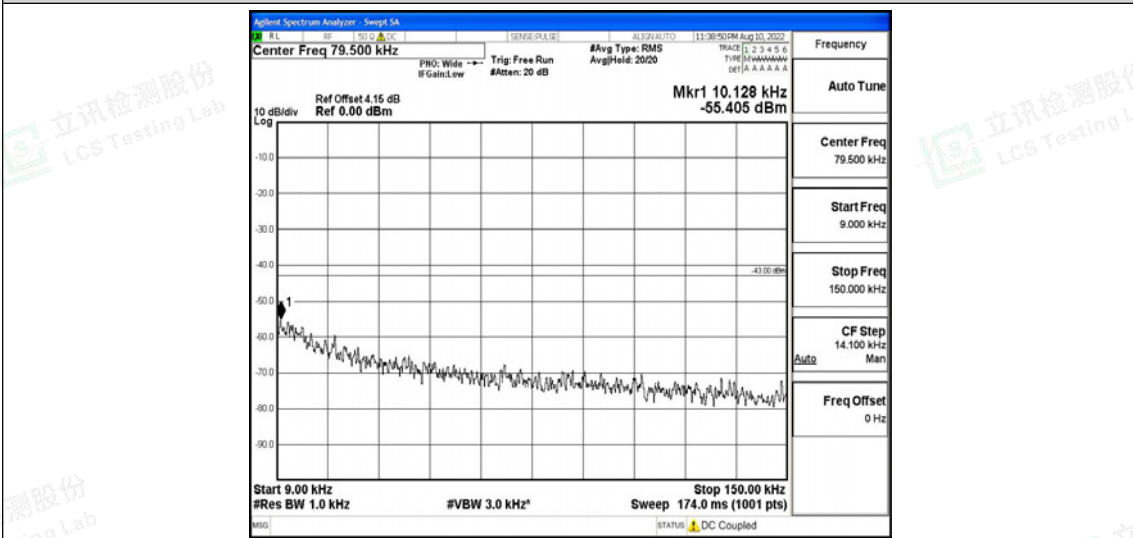

Band66-20MHz-QPSK-132572-1RB#0-Range1:0.009~0.15MHz

Band66-20MHz-QPSK-132572-1RB#0-Range2:0.15~30MHz