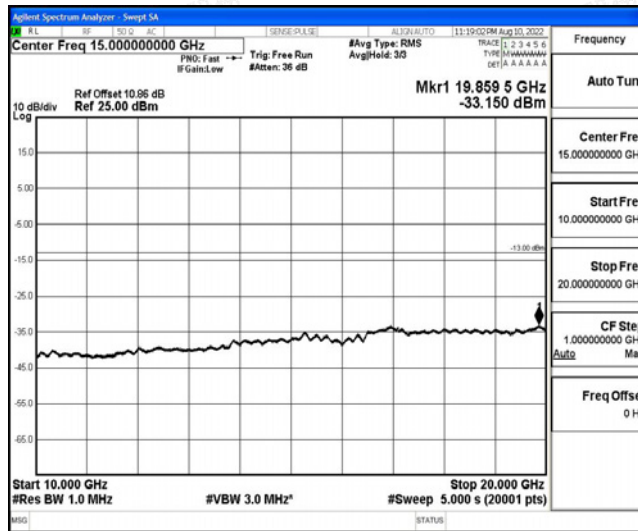

Band66-15MHz-16QAM-132597-1RB#0-Range3:30~1000MHz

Band66-15MHz-16QAM-132597-1RB#0-Range4:1000~10000MHz

Band66-15MHz-16QAM-132597-1RB#0-Range5:10000~20000MHz

Band66-20MHz-QPSK-132072-1RB#0-Range1:0.009~0.15MHz