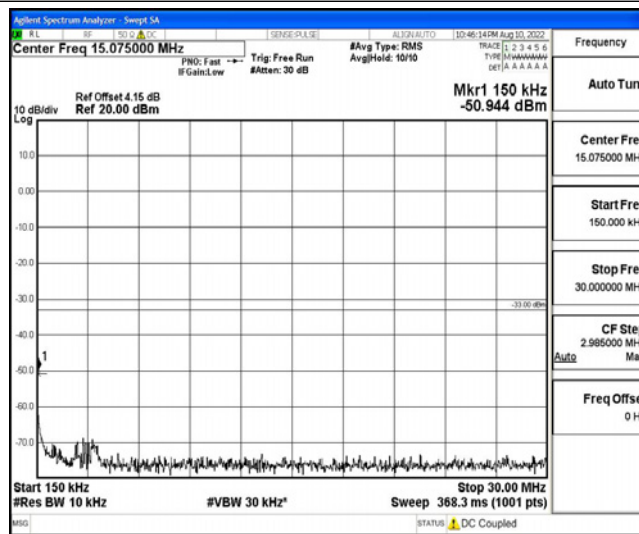

Band66-10MHz-QPSK-132022-1RB#0-Range2:0.15~30MHz

Band66-10MHz-QPSK-132022-1RB#0-Range3:30~1000MHz