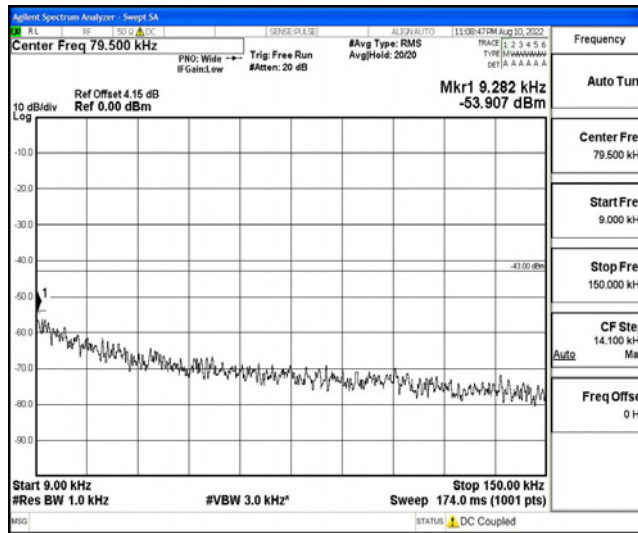

Band66-10MHz-16QAM-132622-1RB#0-Range3:30~1000MHz

Band66-10MHz-16QAM-132622-1RB#0-Range4:1000~10000MHz

Band66-10MHz-16QAM-132622-1RB#0-Range5:10000~20000MHz

Band66-15MHz-QPSK-132047-1RB#0-Range1:0.009~0.15MHz