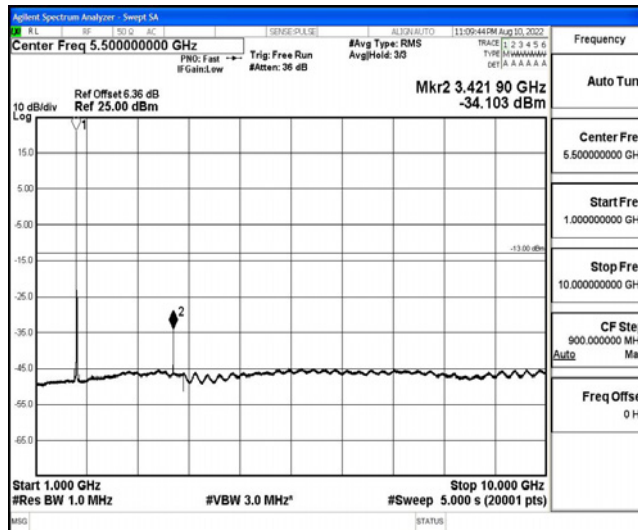

Band66-15MHz-QPSK-132047-1RB#0-Range2:0.15~30MHz

Band66-15MHz-QPSK-132047-1RB#0-Range3:30~1000MHz

Band66-15MHz-QPSK-132047-1RB#0-Range4: 1000~10000MHz

Band66-15MHz-QPSK-132047-1RB#0-Range5: 10000~20000MHz