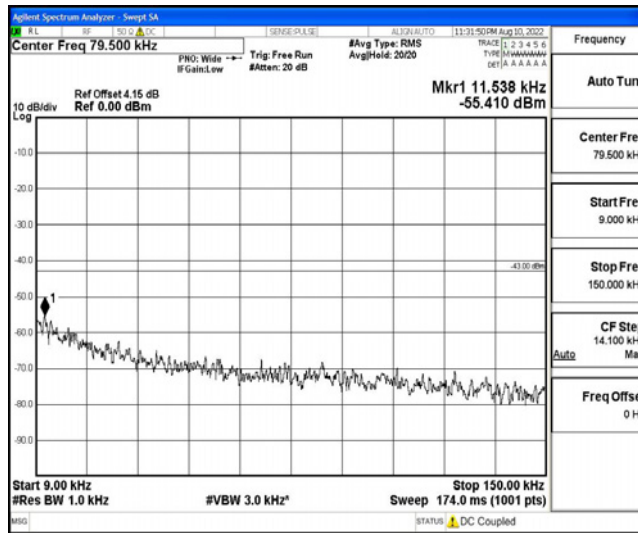

Band66-15MHz-16QAM-132597-1RB#0-Range3:30~1000MHz

Band66-15MHz-16QAM-132597-1RB#0-Range4:1000~10000MHz

Band66-15MHz-16QAM-132597-1RB#0-Range5:10000~20000MHz

Band66-20MHz-QPSK-132072-1RB#0-Range1:0.009~0.15MHz