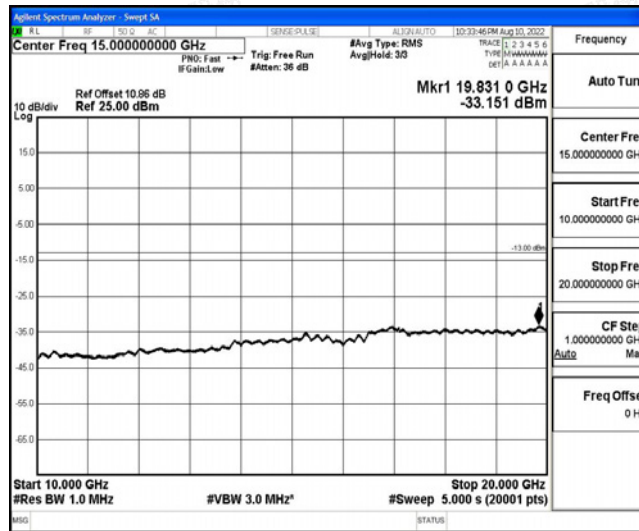

Band66-5MHz-16QAM-132647-1RB#0-Range2:0.15~30MHz

Band66-5MHz-16QAM-132647-1RB#0-Range3:30~1000MHz

Band66-5MHz-16QAM-132647-1RB#0-Range4:1000~10000MHz

Band66-5MHz-16QAM-132647-1RB#0-Range5:10000~20000MHz

Band66-10MHz-QPSK-132022-1RB#0-Range1:0.009~0.15MHz