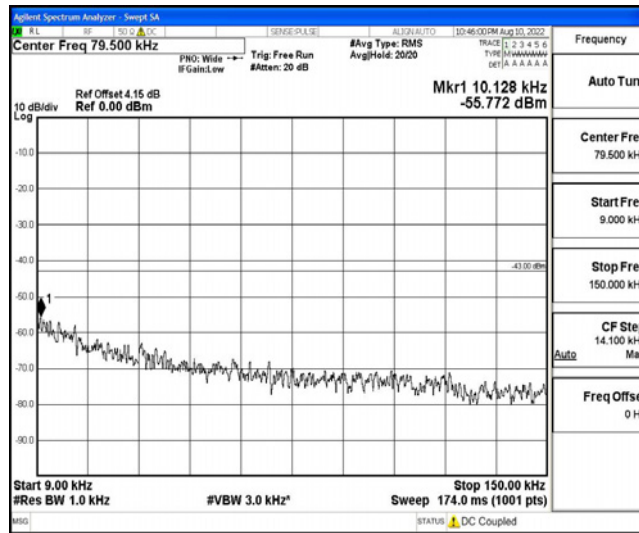

Band66-5MHz-16QAM-132647-1RB#0-Range2:0.15~30MHz

Band66-5MHz-16QAM-132647-1RB#0-Range3:30~1000MHz

Band66-5MHz-16QAM-132647-1RB#0-Range4:1000~10000MHz

Band66-5MHz-16QAM-132647-1RB#0-Range5:10000~20000MHz

Band66-10MHz-QPSK-132022-1RB#0-Range1:0.009~0.15MHz