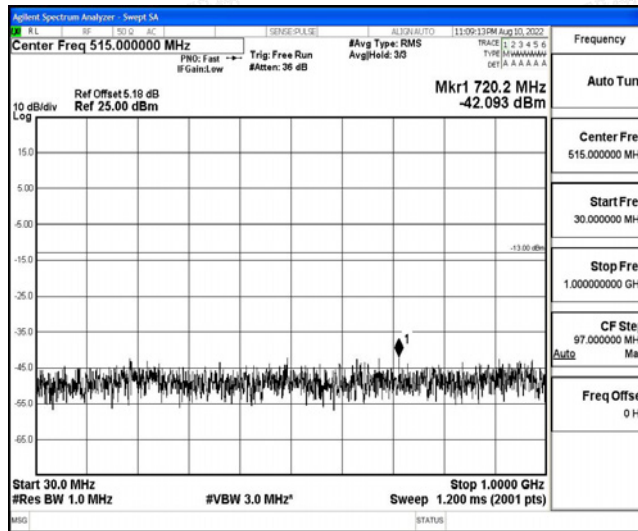

Band66-15MHz-QPSK-132047-1RB#0-Range3:30~1000MHz

Band66-15MHz-QPSK-132047-1RB#0-Range4: 1000~10000MHz