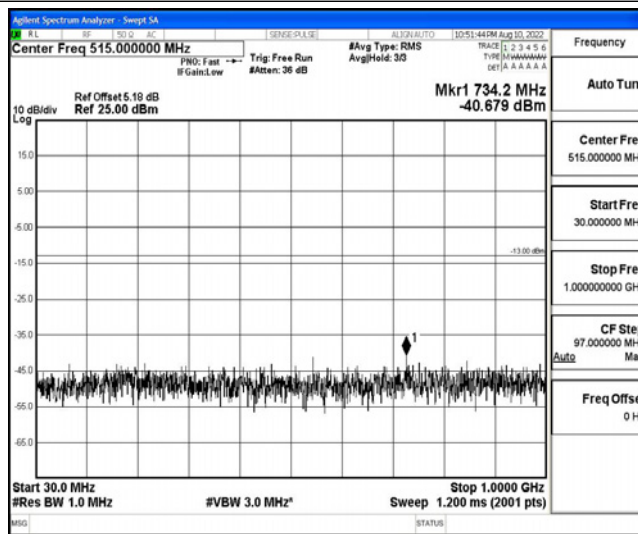

Band66-10MHz-16QAM-132022-1RB#0-Range5:10000~20000MHz

Band66-10MHz-16QAM-132322-1RB#0-Range1:0.009~0.15MHz

Band66-10MHz-16QAM-132322-1RB#0-Range2:0.15~30MHz

Band66-10MHz-16QAM-132322-1RB#0-Range3:30~1000MHz