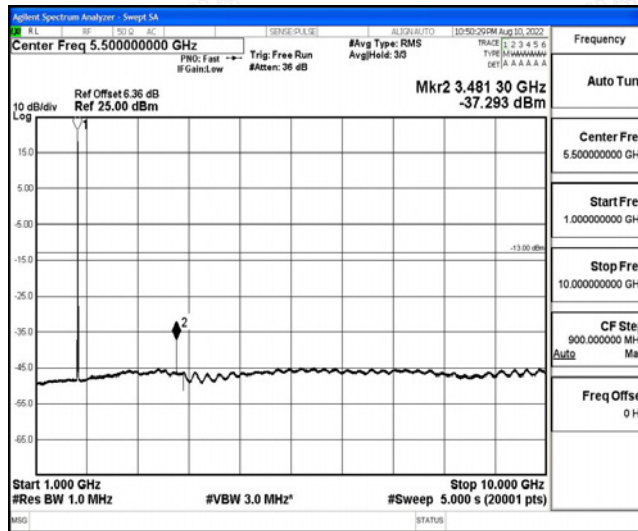

Band66-10MHz-QPSK-132322-1RB#0-Range1: 0.009~0.15MHz

Band66-10MHz-QPSK-132322-1RB#0-Range2:0.15~30MHz

Band66-10MHz-QPSK-132322-1RB#0-Range3:30~1000MHz

Band66-10MHz-QPSK-132322-1RB#0-Range4:1000~10000MHz

Band66-10MHz-QPSK-132322-1RB#0-Range5:10000~20000MHz