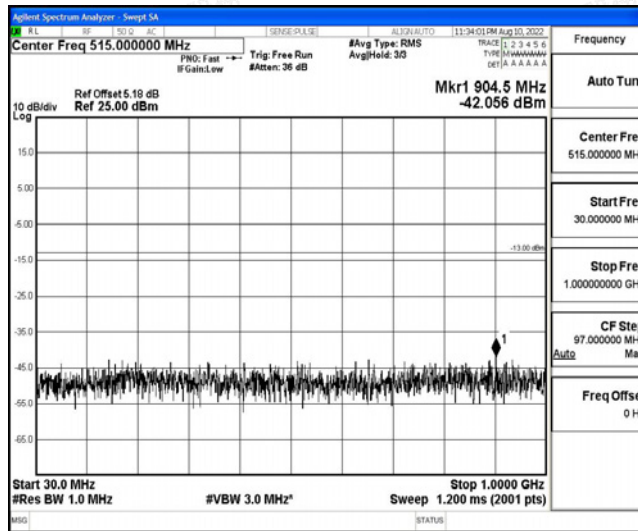

Band66-20MHz-16QAM-132072-1RB#0-Range1:0.009~0.15MHz

Band66-20MHz-16QAM-132072-1RB#0-Range2:0.15~30MHz

Band66-20MHz-16QAM-132072-1RB#0-Range3:30~1000MHz

Band66-20MHz-16QAM-132072-1RB#0-Range4:1000~10000MHz