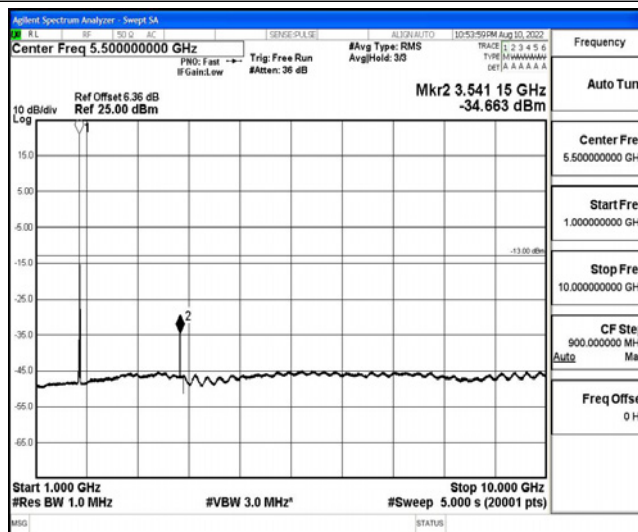

Band66-10MHz-QPSK-132622-1RB#0-Range1:0.009~0.15MHz

Band66-10MHz-QPSK-132622-1RB#0-Range2:0.15~30MHz

Band66-10MHz-QPSK-132622-1RB#0-Range3:30~1000MHz

Band66-10MHz-QPSK-132622-1RB#0-Range4:1000~10000MHz

Band66-10MHz-QPSK-132622-1RB#0-Range5:10000~20000MHz