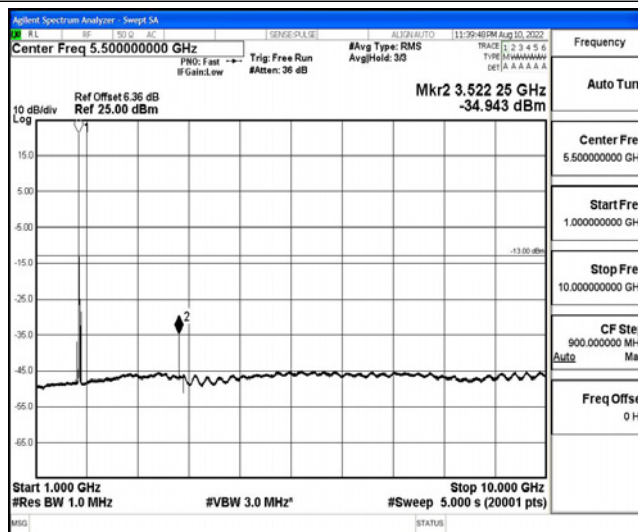

Band66-20MHz-QPSK-132572-1RB#0-Range1:0.009~0.15MHz

Band66-20MHz-QPSK-132572-1RB#0-Range2:0.15~30MHz

Band66-20MHz-QPSK-132572-1RB#0-Range3:30~1000MHz

Band66-20MHz-QPSK-132572-1RB#0-Range4:1000~10000MHz

Band66-20MHz-QPSK-132572-1RB#0-Range5:10000~20000MHz