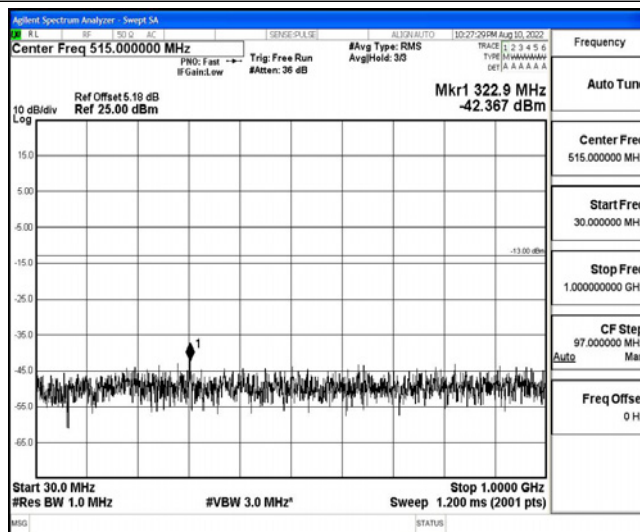

Band66-5MHz-QPSK-132322-1RB#0-Range3:30~1000MHz