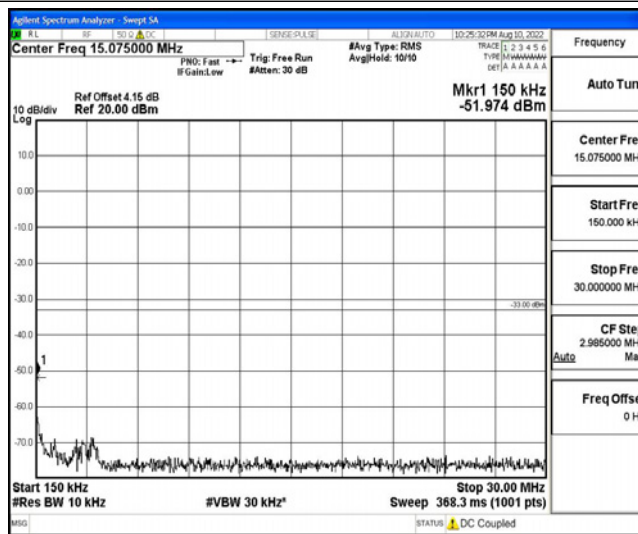

Band66-5MHz-16QAM-131997-1RB#0-Range2:0.15~30MHz

Band66-5MHz-16QAM-131997-1RB#0-Range3:30~1000MHz