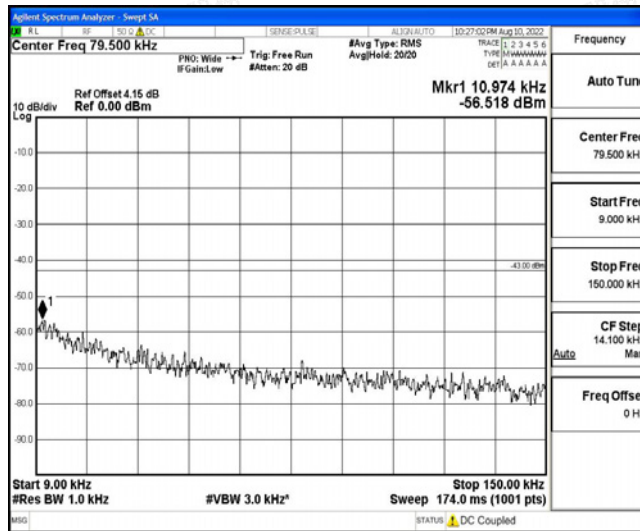

Band66-5MHz-QPSK-131997-1RB#0-Range2:0.15~30MHz

Band66-5MHz-QPSK-131997-1RB#0-Range3:30~1000MHz

Band66-5MHz-QPSK-131997-1RB#0-Range4:1000~10000MHz

Band66-5MHz-QPSK-131997-1RB#0-Range5:10000~20000MHz

Band66-5MHz-QPSK-132322-1RB#0-Range1:0.009~0.15MHz