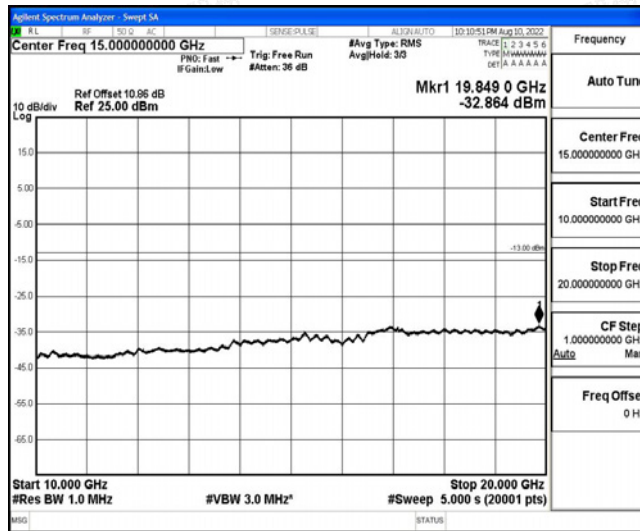

Band66-3MHz-16QAM-132657-1RB#0-Range2:0.15~30MHz

Band66-3MHz-16QAM-132657-1RB#0-Range3:30~1000MHz

Band66-3MHz-16QAM-132657-1RB#0-Range4:1000~10000MHz

Band66-3MHz-16QAM-132657-1RB#0-Range5:10000~20000MHz

Band66-5MHz-QPSK-131997-1RB#0-Range1:0.009~0.15MHz