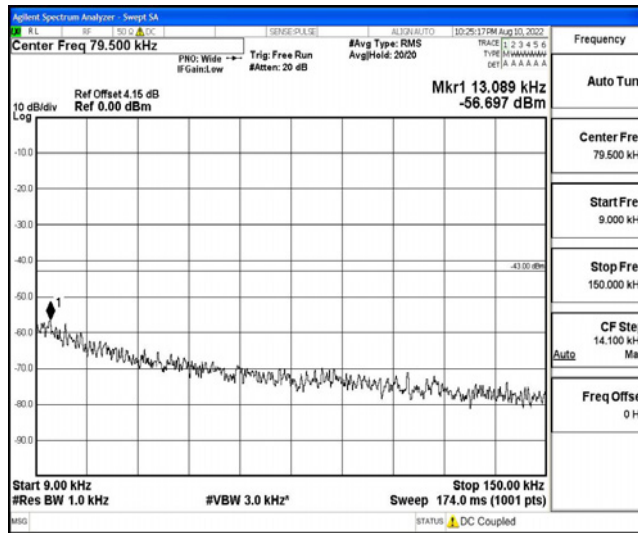

Band66-5MHz-16QAM-131997-1RB#0-Range2:0.15~30MHz

Band66-5MHz-16QAM-131997-1RB#0-Range3:30~1000MHz