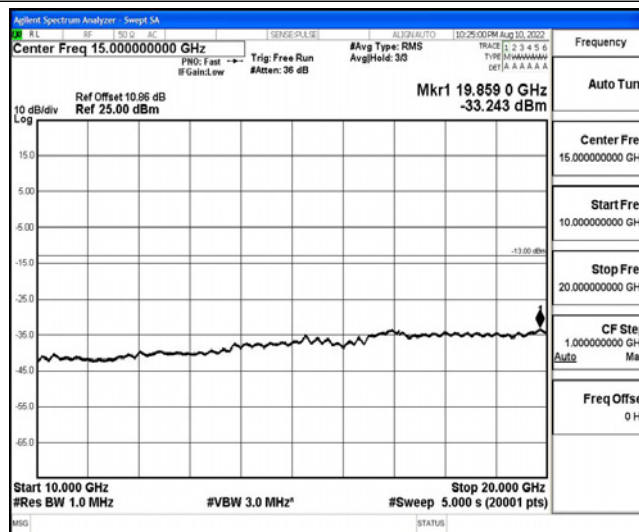

Band66-5MHz-QPSK-131997-1RB#0-Range2:0.15~30MHz

Band66-5MHz-QPSK-131997-1RB#0-Range3:30~1000MHz

Band66-5MHz-QPSK-131997-1RB#0-Range4:1000~10000MHz

Band66-5MHz-QPSK-131997-1RB#0-Range5:10000~20000MHz

Band66-5MHz-QPSK-132322-1RB#0-Range1:0.009~0.15MHz