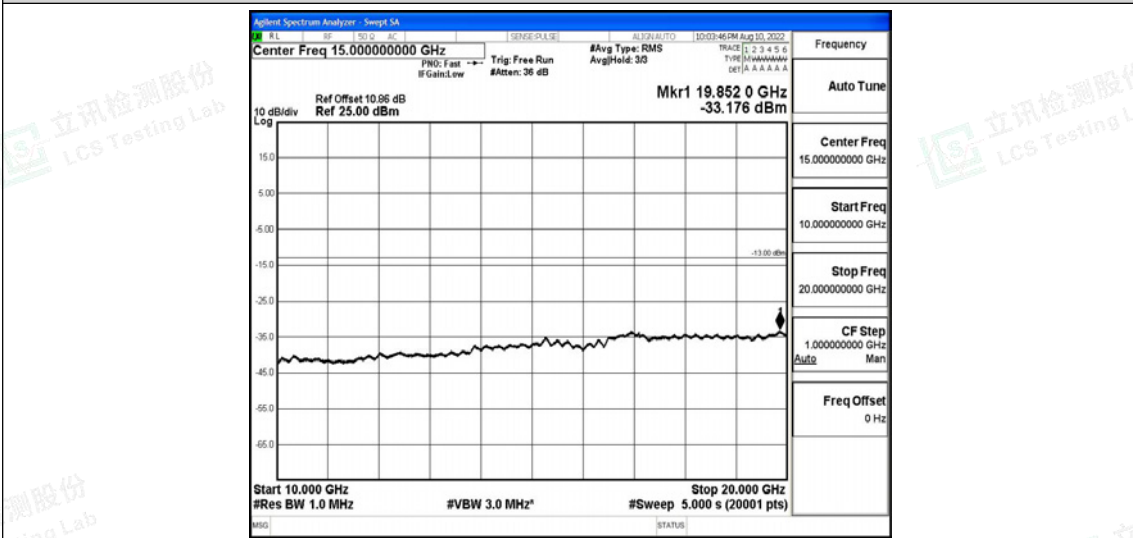

Band66-3MHz-16QAM-131987-1RB#0-Range3:30~1000MHz

Band66-3MHz-16QAM-131987-1RB#0-Range4: 1000~10000MHz

Band66-3MHz-16QAM-131987-1RB#0-Range5: 10000~20000MHz

Band66-3MHz-16QAM-132322-1RB#0-Range1: 0.009~0.15MHz