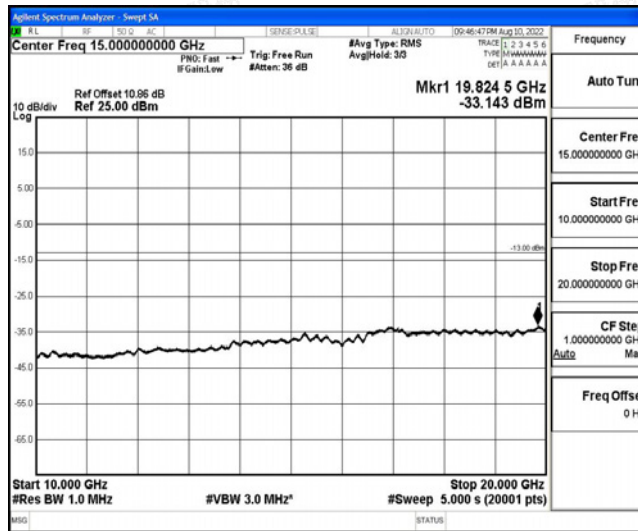

Band66-1.4MHz-QPSK-132665-1RB#0-Range3:30~1000MHz

Band66-1.4MHz-QPSK-132665-1RB#0-Range4:1000~10000MHz

Band66-1.4MHz-QPSK-132665-1RB#0-Range5:10000~20000MHz

Band66-1.4MHz-16QAM-131979-1RB#0-Range1:0.009~0.15MHz