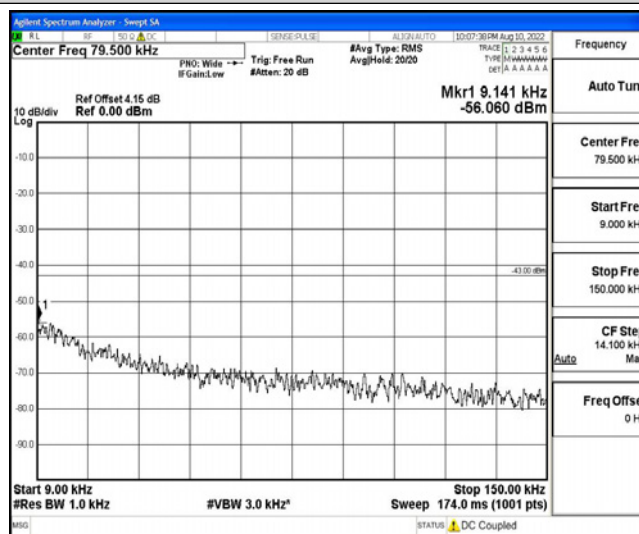

Band66-3MHz-QPSK-132322-1RB#0-Range3:30~1000MHz

Band66-3MHz-QPSK-132322-1RB#0-Range4:1000~10000MHz

Band66-3MHz-QPSK-132322-1RB#0-Range5:10000~20000MHz

Band66-3MHz-QPSK-132657-1RB#0-Range1:0.009~0.15MHz

Band66-3MHz-QPSK-132657-1RB#0-Range2:0.15~30MHz