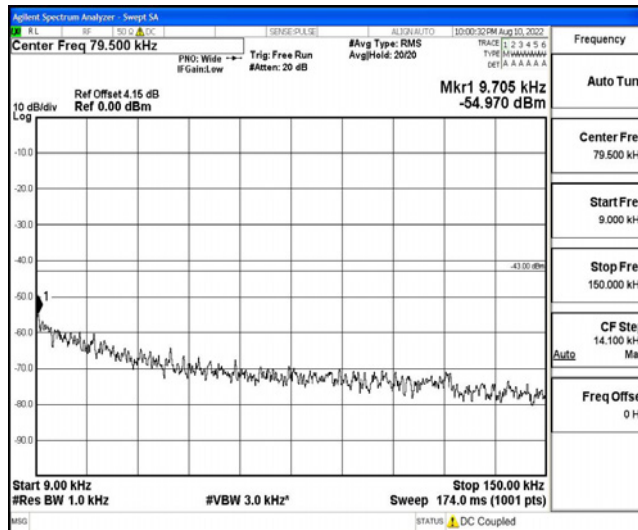

Band66-1.4MHz-16QAM-132665-1RB#0-Range4:1000~10000MHz

Band66-1.4MHz-16QAM-132665-1RB#0-Range5:10000~20000MHz

Band66-3MHz-QPSK-131987-1RB#0-Range1:0.009~0.15MHz

Band66-3MHz-QPSK-131987-1RB#0-Range2:0.15~30MHz