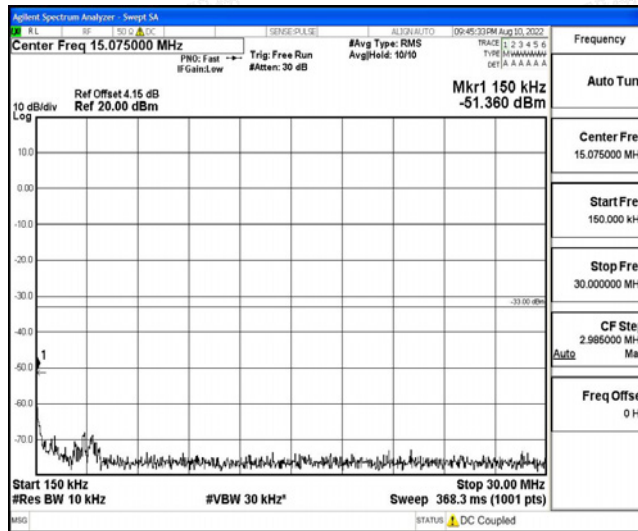

Band66-1.4MHz-QPSK-132322-1RB#0-Range4:1000~10000MHz

Band66-1.4MHz-QPSK-132322-1RB#0-Range5:10000~20000MHz

Band66-1.4MHz-QPSK-132665-1RB#0-Range1:0.009~0.15MHz

Band66-1.4MHz-QPSK-132665-1RB#0-Range2:0.15~30MHz