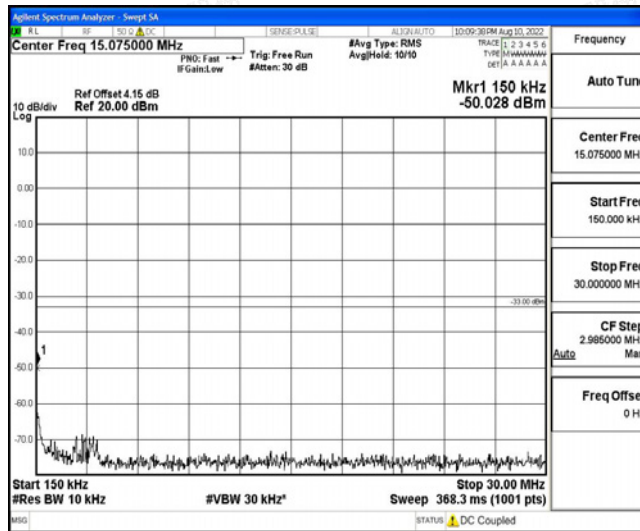

Band66-3MHz-16QAM-132657-1RB#0-Range2:0.15~30MHz