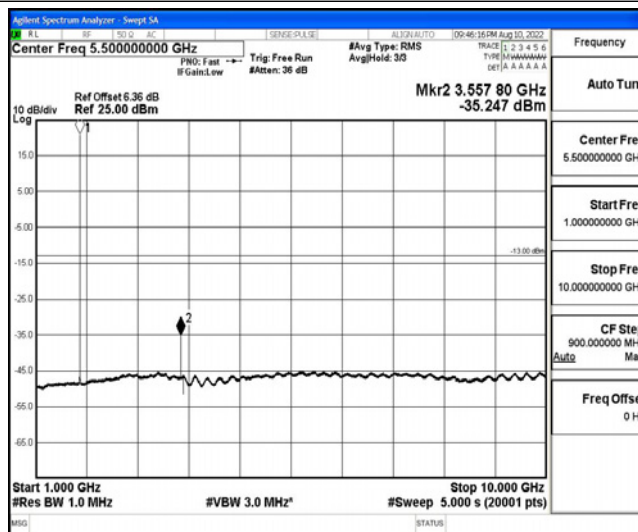

Band66-1.4MHz-QPSK-132665-1RB#0-Range4:1000~10000MHz