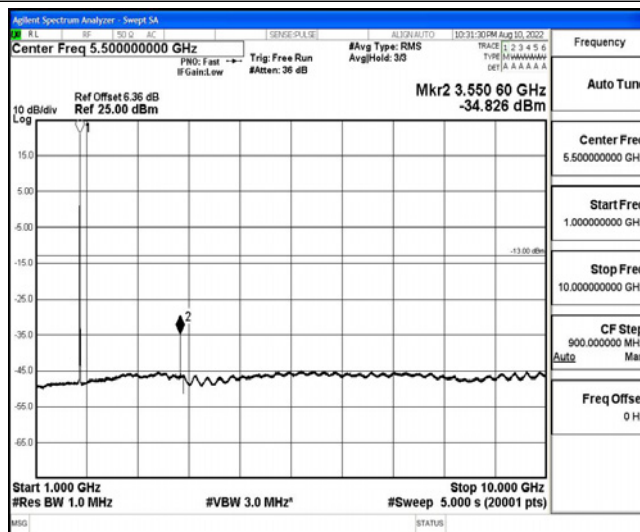

Band66-5MHz-QPSK-132647-1RB#0-Range4:1000~10000MHz