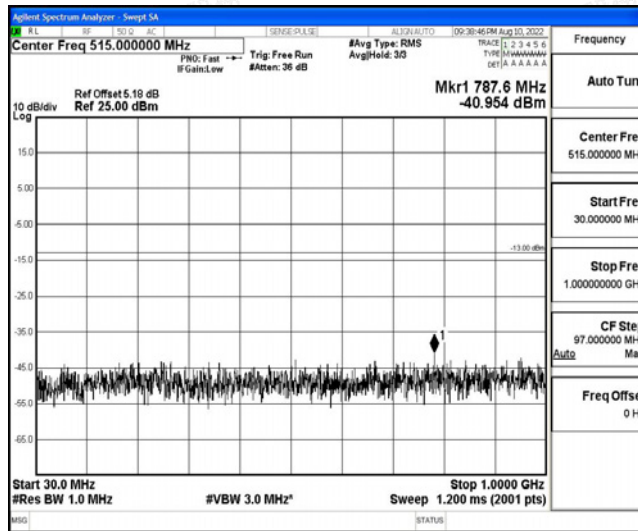

Test Graphs

Band66-1.4MHz-QPSK-131979-1RB#0-Range1:0.009~0.15MHz

Band66-1.4MHz-QPSK-131979-1RB#0-Range2:0.15~30MHz

Band66-1.4MHz-QPSK-131979-1RB#0-Range3:30~1000MHz

Band66-1.4MHz-QPSK-131979-1RB#0-Range4:1000~10000MHz