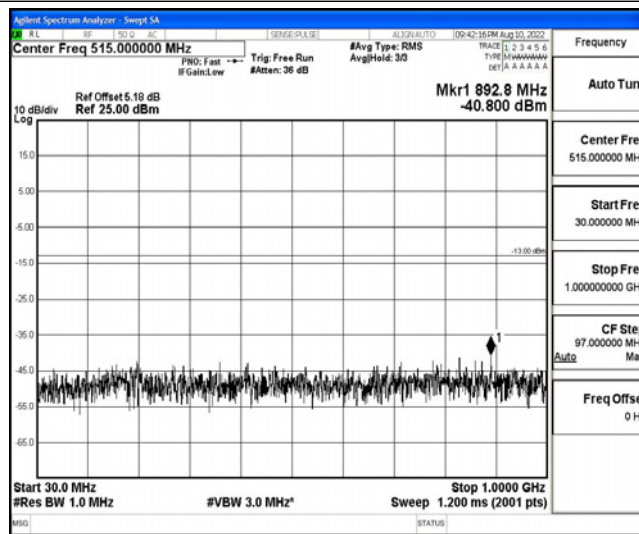

Band66-1.4MHz-QPSK-131979-1RB#0-Range5:10000~20000MHz

Band66-1.4MHz-QPSK-132322-1RB#0-Range1:0.009~0.15MHz

Band66-1.4MHz-QPSK-132322-1RB#0-Range2:0.15~30MHz

Band66-1.4MHz-QPSK-132322-1RB#0-Range3:30~1000MHz