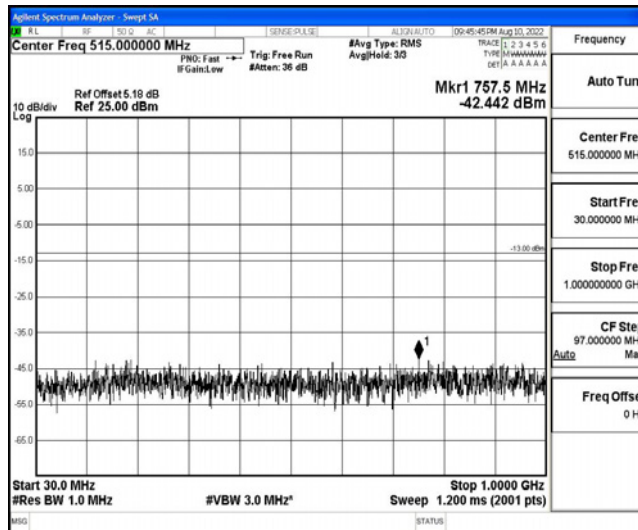

Band66-1.4MHz-QPSK-132665-1RB#0-Range3:30~1000MHz