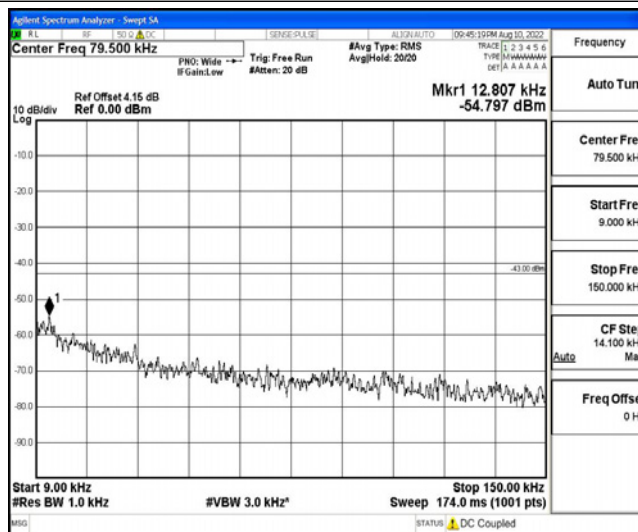

Band66-1.4MHz-QPSK-132322-1RB#0-Range4:1000~10000MHz

Band66-1.4MHz-QPSK-132322-1RB#0-Range5:10000~20000MHz

Band66-1.4MHz-QPSK-132665-1RB#0-Range1:0.009~0.15MHz

Band66-1.4MHz-QPSK-132665-1RB#0-Range2:0.15~30MHz