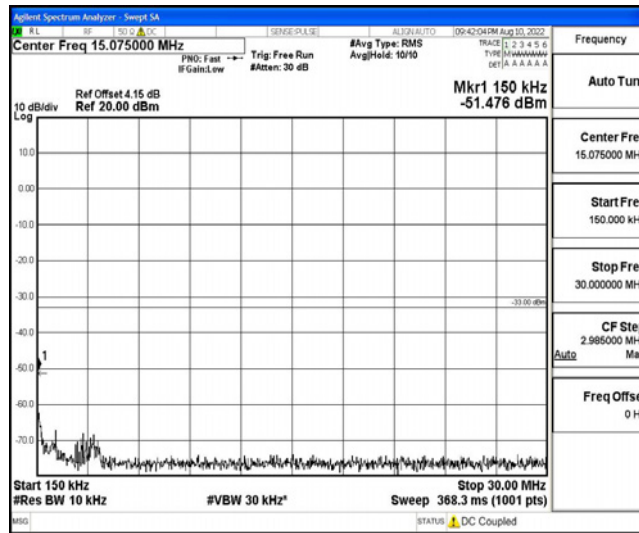

Band66-1.4MHz-QPSK-131979-1RB#0-Range5:10000~20000MHz

Band66-1.4MHz-QPSK-132322-1RB#0-Range1:0.009~0.15MHz

Band66-1.4MHz-QPSK-132322-1RB#0-Range2:0.15~30MHz

Band66-1.4MHz-QPSK-132322-1RB#0-Range3:30~1000MHz