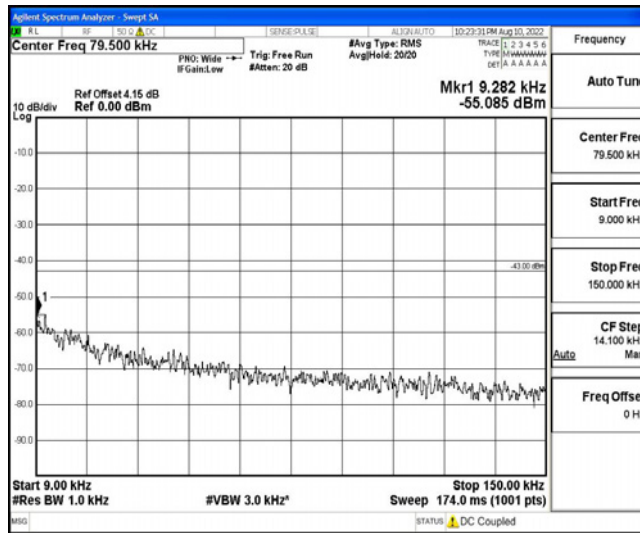

Band66-3MHz-16QAM-132657-1RB#0-Range2:0.15~30MHz

Band66-3MHz-16QAM-132657-1RB#0-Range3:30~1000MHz

Band66-3MHz-16QAM-132657-1RB#0-Range4:1000~10000MHz

Band66-3MHz-16QAM-132657-1RB#0-Range5:10000~20000MHz

Band66-5MHz-QPSK-131997-1RB#0-Range1:0.009~0.15MHz