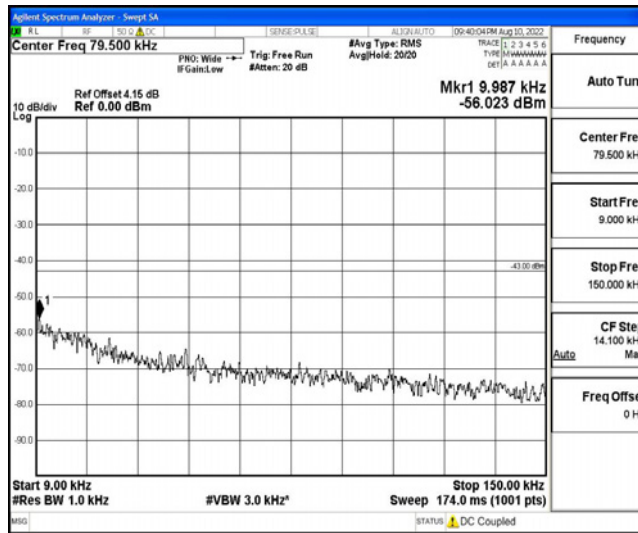

Band66-1.4MHz-QPSK-132665-1RB#0-Range3:30~1000MHz

Band66-1.4MHz-QPSK-132665-1RB#0-Range4:1000~10000MHz

Band66-1.4MHz-QPSK-132665-1RB#0-Range5:10000~20000MHz

Band66-1.4MHz-16QAM-131979-1RB#0-Range1:0.009~0.15MHz