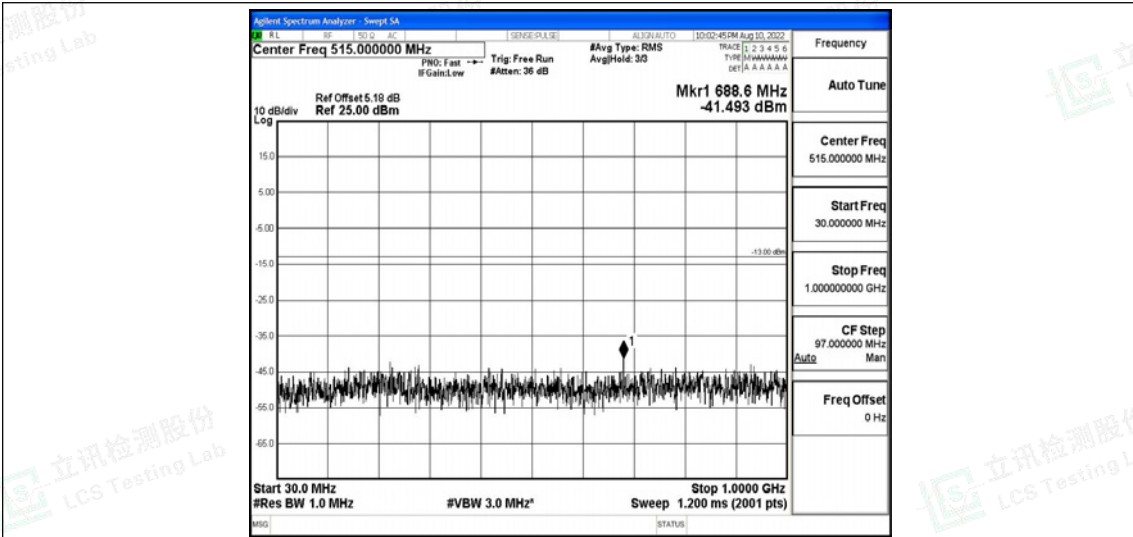

Band66-3MHz-16QAM-131987-1RB#0-Range3:30~1000MHz