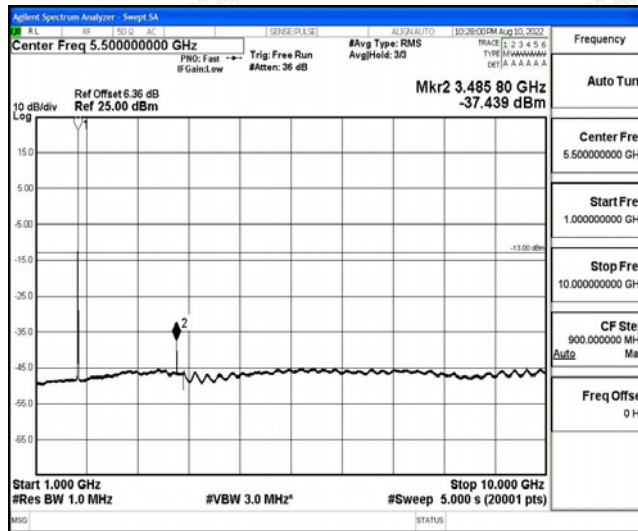

Band66-5MHz-QPSK-132322-1RB#0-Range2:0.15~30MHz

Band66-5MHz-QPSK-132322-1RB#0-Range3:30~1000MHz

Band66-5MHz-QPSK-132322-1RB#0-Range4:1000~10000MHz

Band66-5MHz-QPSK-132322-1RB#0-Range5:10000~20000MHz

Band66-5MHz-QPSK-132647-1RB#0-Range1:0.009~0.15MHz