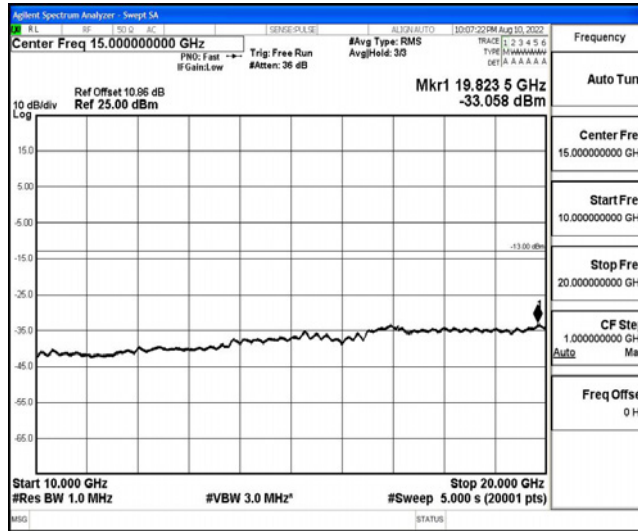

Band66-3MHz-16QAM-132322-1RB#0-Range2:0.15~30MHz

Band66-3MHz-16QAM-132322-1RB#0-Range3:30~1000MHz

Band66-3MHz-16QAM-132322-1RB#0-Range4:1000~10000MHz

Band66-3MHz-16QAM-132322-1RB#0-Range5:10000~20000MHz

Band66-3MHz-16QAM-132657-1RB#0-Range1:0.009~0.15MHz