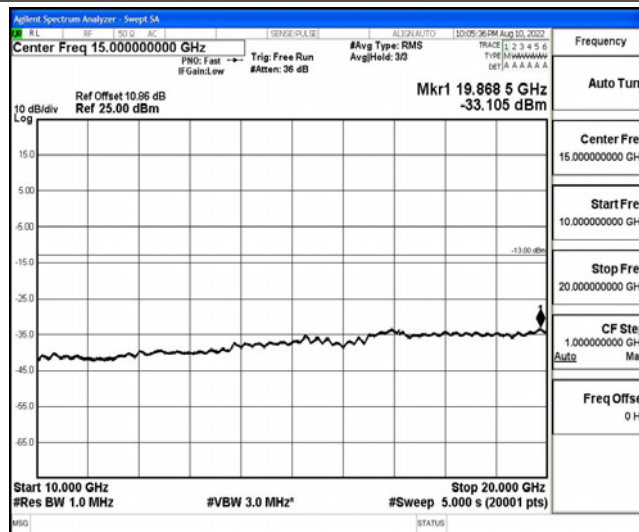

Band66-3MHz-QPSK-132322-1RB#0-Range3:30~1000MHz

Band66-3MHz-QPSK-132322-1RB#0-Range4:1000~10000MHz

Band66-3MHz-QPSK-132322-1RB#0-Range5:10000~20000MHz

Band66-3MHz-QPSK-132657-1RB#0-Range1:0.009~0.15MHz

Band66-3MHz-QPSK-132657-1RB#0-Range2:0.15~30MHz