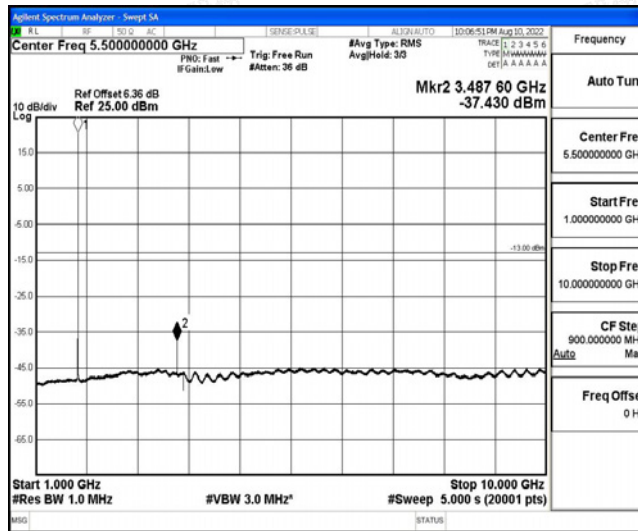

Band66-3MHz-16QAM-132322-1RB#0-Range2:0.15~30MHz

Band66-3MHz-16QAM-132322-1RB#0-Range3:30~1000MHz

Band66-3MHz-16QAM-132322-1RB#0-Range4:1000~10000MHz

Band66-3MHz-16QAM-132322-1RB#0-Range5:10000~20000MHz

Band66-3MHz-16QAM-132657-1RB#0-Range1:0.009~0.15MHz