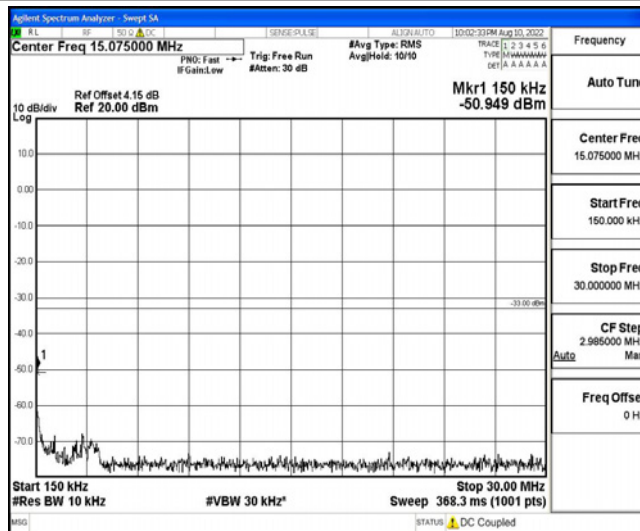

Band66-3MHz-QPSK-132657-1RB#0-Range3:30~1000MHz

Band66-3MHz-QPSK-132657-1RB#0-Range4:1000~10000MHz

Band66-3MHz-QPSK-132657-1RB#0-Range5:10000~20000MHz

Band66-3MHz-16QAM-131987-1RB#0-Range1:0.009~0.15MHz

Band66-3MHz-16QAM-131987-1RB#0-Range2:0.15~30MHz