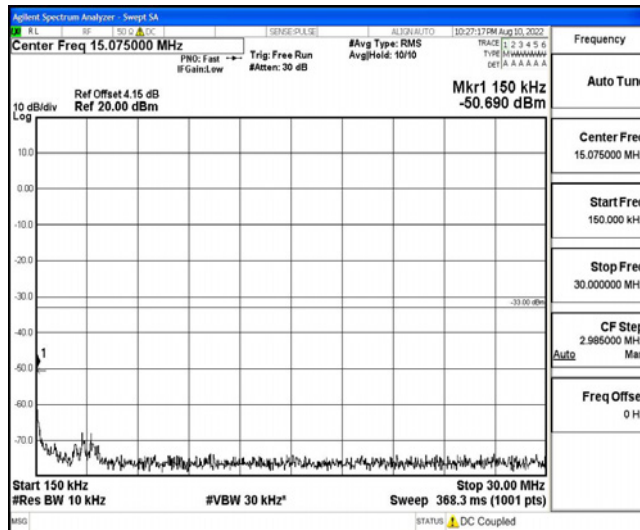

Band66-5MHz-QPSK-132322-1RB#0-Range2:0.15~30MHz