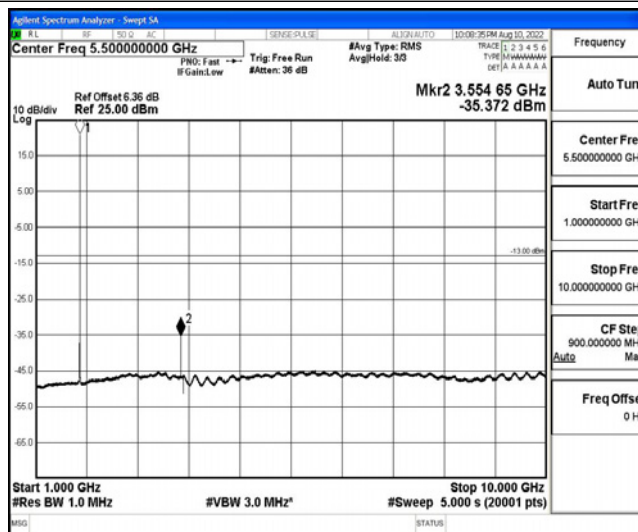

Band66-3MHz-QPSK-132657-1RB#0-Range4:1000~10000MHz