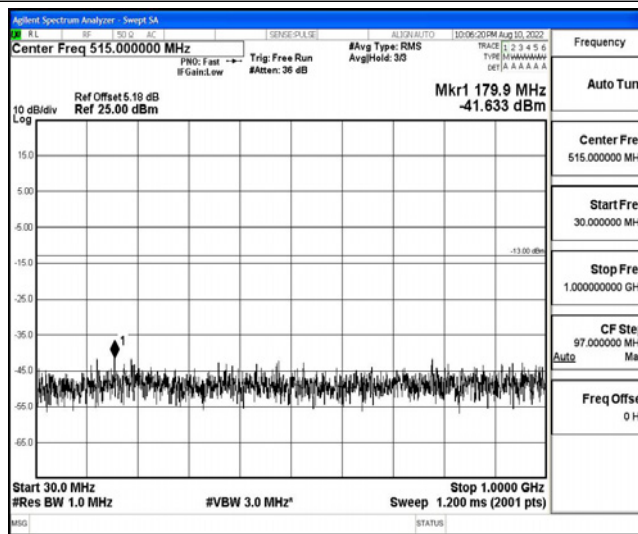

Band66-3MHz-16QAM-132322-1RB#0-Range3:30~1000MHz