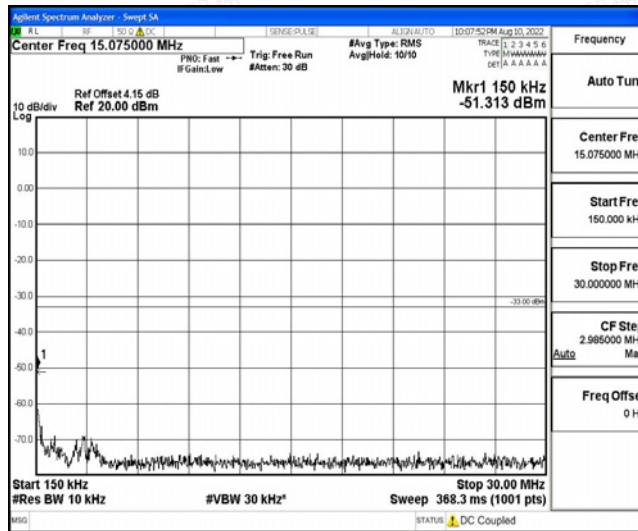

Band66-3MHz-QPSK-132322-1RB#0-Range3:30~1000MHz

Band66-3MHz-QPSK-132322-1RB#0-Range4:1000~10000MHz

Band66-3MHz-QPSK-132322-1RB#0-Range5:10000~20000MHz

Band66-3MHz-QPSK-132657-1RB#0-Range1:0.009~0.15MHz

Band66-3MHz-QPSK-132657-1RB#0-Range2:0.15~30MHz