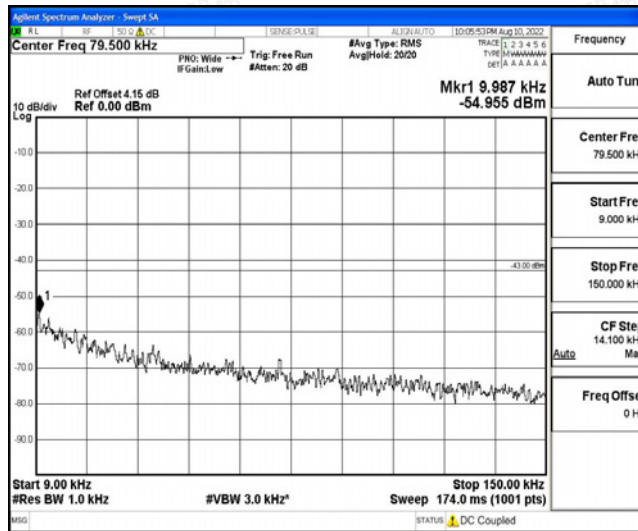

Band66-3MHz-16QAM-131987-1RB#0-Range3:30~1000MHz

Band66-3MHz-16QAM-131987-1RB#0-Range4: 1000~10000MHz

Band66-3MHz-16QAM-131987-1RB#0-Range5: 10000~20000MHz

Band66-3MHz-16QAM-132322-1RB#0-Range1: 0.009~0.15MHz