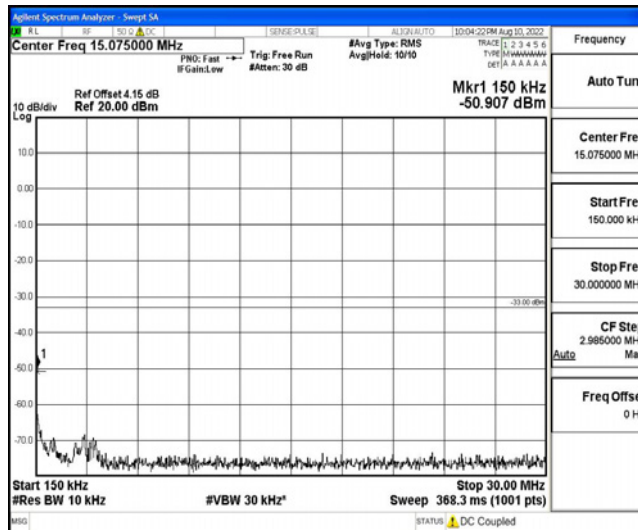

Band66-3MHz-QPSK-131987-1RB#0-Range3:30~1000MHz

Band66-3MHz-QPSK-131987-1RB#0-Range4:1000~10000MHz

Band66-3MHz-QPSK-131987-1RB#0-Range5:10000~20000MHz

Band66-3MHz-QPSK-132322-1RB#0-Range1:0.009~0.15MHz

Band66-3MHz-QPSK-132322-1RB#0-Range2:0.15~30MHz