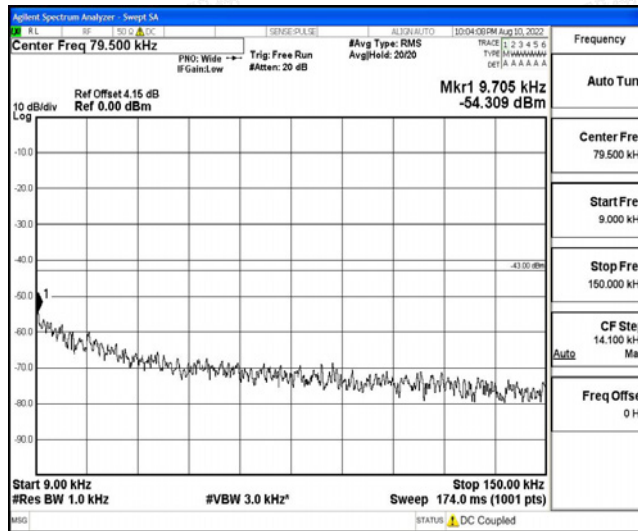

Band66-3MHz-QPSK-131987-1RB#0-Range3:30~1000MHz

Band66-3MHz-QPSK-131987-1RB#0-Range4:1000~10000MHz

Band66-3MHz-QPSK-131987-1RB#0-Range5:10000~20000MHz

Band66-3MHz-QPSK-132322-1RB#0-Range1:0.009~0.15MHz

Band66-3MHz-QPSK-132322-1RB#0-Range2:0.15~30MHz