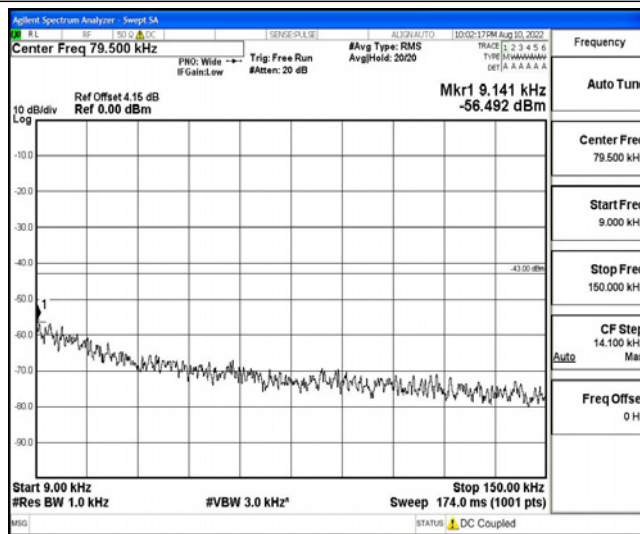

Band66-3MHz-QPSK-132657-1RB#0-Range3:30~1000MHz

Band66-3MHz-QPSK-132657-1RB#0-Range4:1000~10000MHz

Band66-3MHz-QPSK-132657-1RB#0-Range5:10000~20000MHz

Band66-3MHz-16QAM-131987-1RB#0-Range1:0.009~0.15MHz

Band66-3MHz-16QAM-131987-1RB#0-Range2:0.15~30MHz