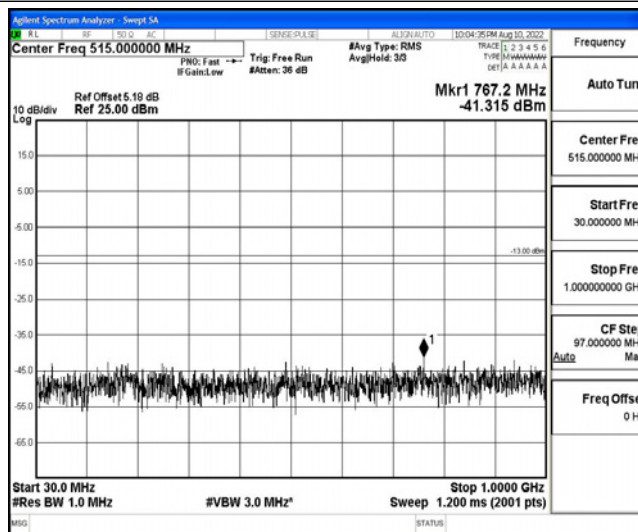

Band66-3MHz-QPSK-132322-1RB#0-Range3:30~1000MHz