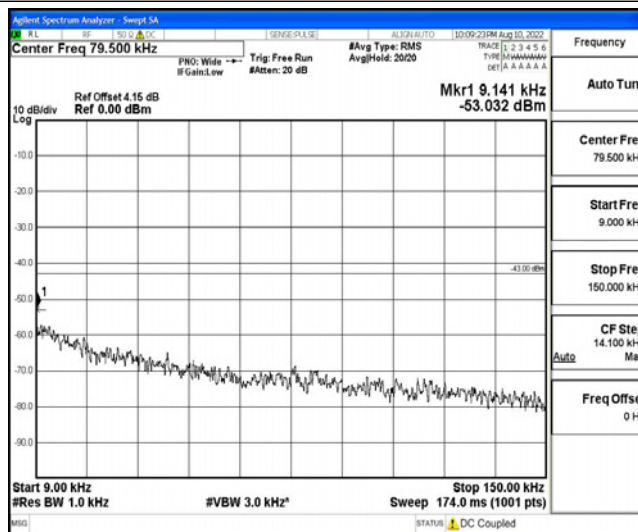

Band66-3MHz-16QAM-132322-1RB#0-Range2:0.15~30MHz

Band66-3MHz-16QAM-132322-1RB#0-Range3:30~1000MHz

Band66-3MHz-16QAM-132322-1RB#0-Range4:1000~10000MHz

Band66-3MHz-16QAM-132322-1RB#0-Range5:10000~20000MHz

Band66-3MHz-16QAM-132657-1RB#0-Range1:0.009~0.15MHz