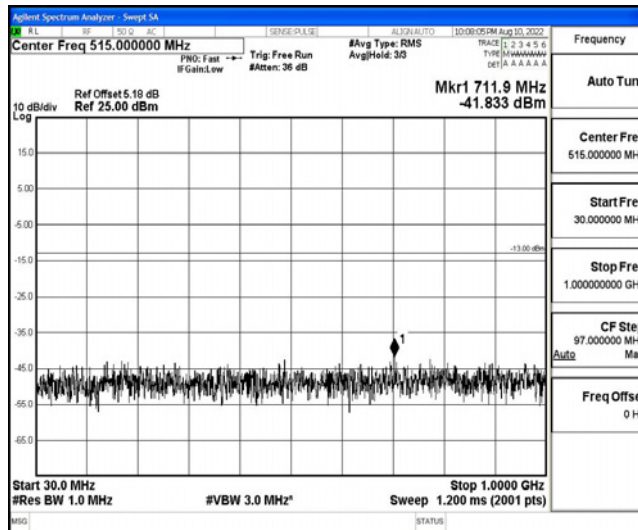

Band66-3MHz-QPSK-132657-1RB#0-Range3:30~1000MHz