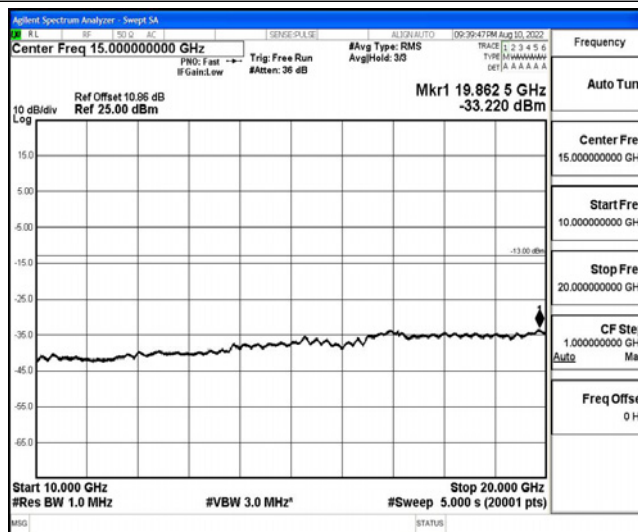

Band66-1.4MHz-QPSK-131979-1RB#0-Range5:10000~20000MHz