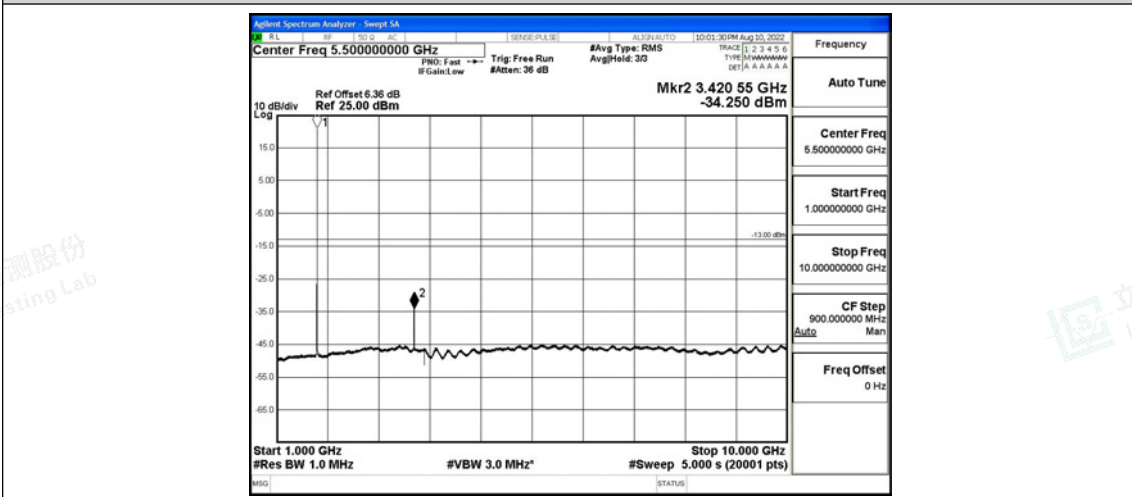

Band66-3MHz-QPSK-131987-1RB#0-Range4:1000~10000MHz