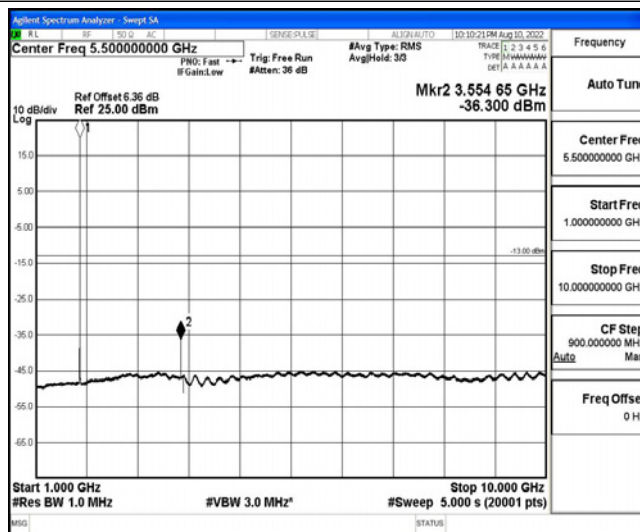

Band66-3MHz-16QAM-132657-1RB#0-Range2:0.15~30MHz

Band66-3MHz-16QAM-132657-1RB#0-Range3:30~1000MHz

Band66-3MHz-16QAM-132657-1RB#0-Range4:1000~10000MHz

Band66-3MHz-16QAM-132657-1RB#0-Range5:10000~20000MHz

Band66-5MHz-QPSK-131997-1RB#0-Range1:0.009~0.15MHz