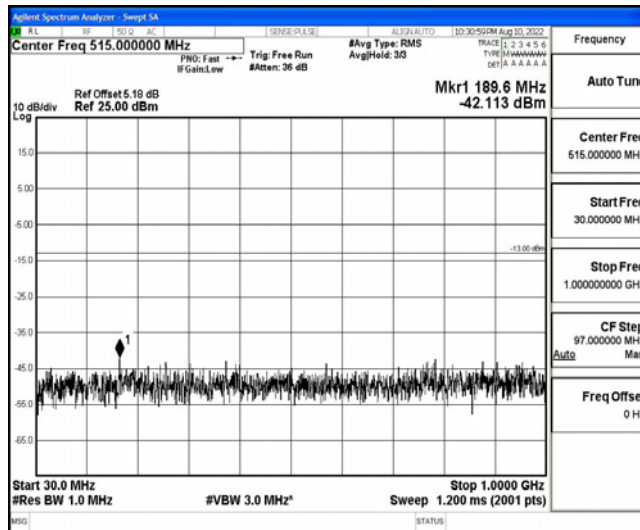

Band66-5MHz-QPSK-132647-1RB#0-Range3:30~1000MHz