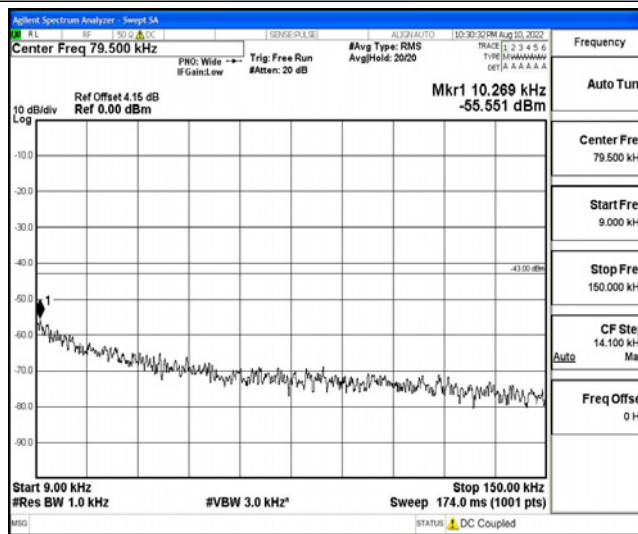

Band66-5MHz-QPSK-132322-1RB#0-Range2:0.15~30MHz

Band66-5MHz-QPSK-132322-1RB#0-Range3:30~1000MHz

Band66-5MHz-QPSK-132322-1RB#0-Range4:1000~10000MHz

Band66-5MHz-QPSK-132322-1RB#0-Range5:10000~20000MHz

Band66-5MHz-QPSK-132647-1RB#0-Range1:0.009~0.15MHz