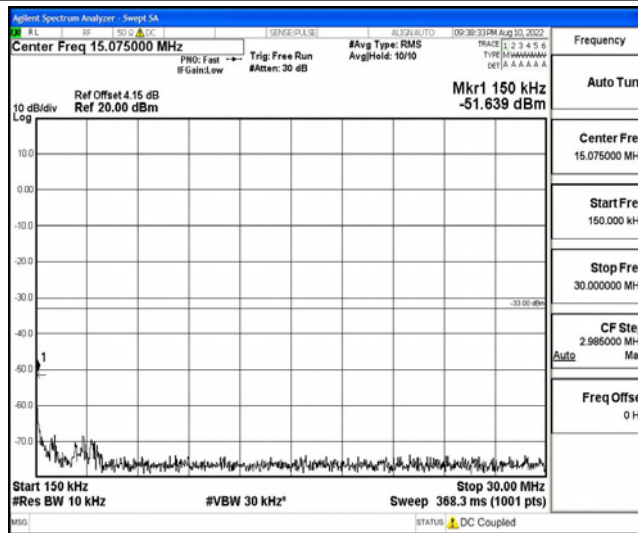

Test Graphs

Band66-1.4MHz-QPSK-131979-1RB#0-Range1:0.009~0.15MHz

Band66-1.4MHz-QPSK-131979-1RB#0-Range2:0.15~30MHz

Band66-1.4MHz-QPSK-131979-1RB#0-Range3:30~1000MHz

Band66-1.4MHz-QPSK-131979-1RB#0-Range4:1000~10000MHz