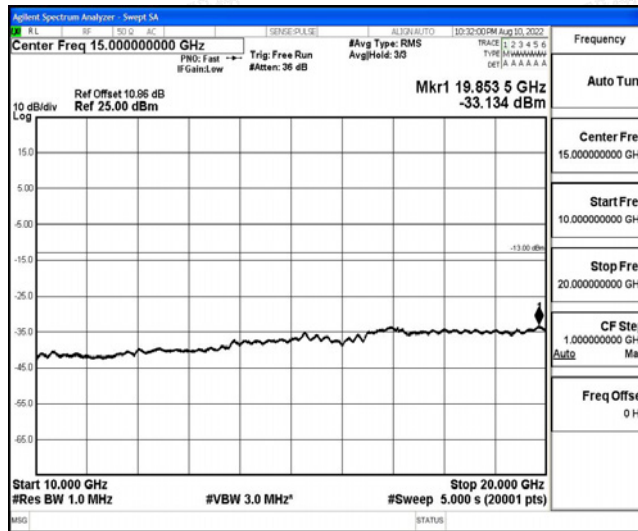

Band66-5MHz-QPSK-132647-1RB#0-Range5:10000~20000MHz