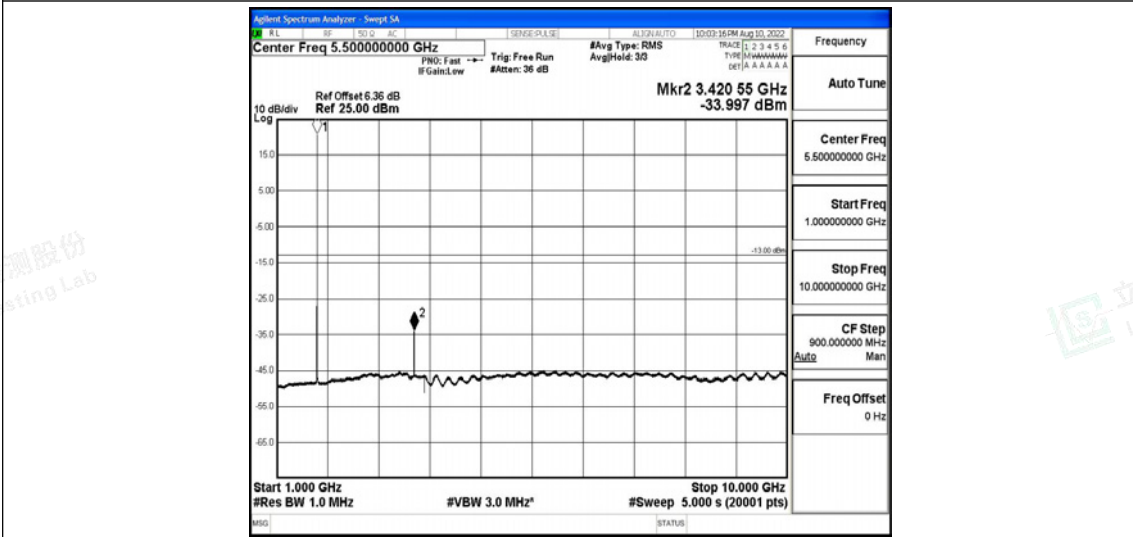

Band66-3MHz-16QAM-131987-1RB#0-Range4: 1000~10000MHz