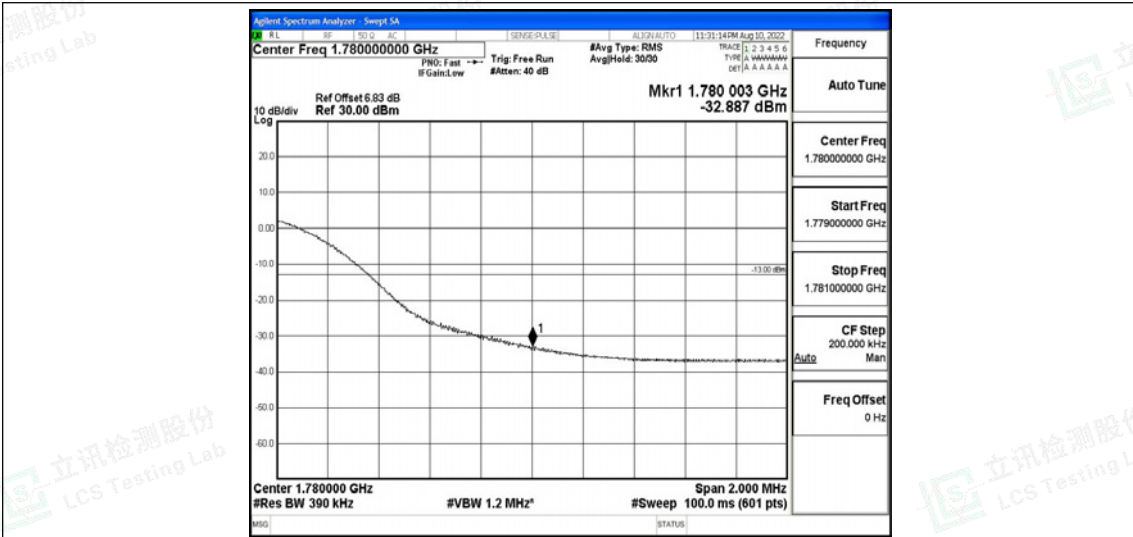

Band66-20MHz-QPSK-132572-100RB#0