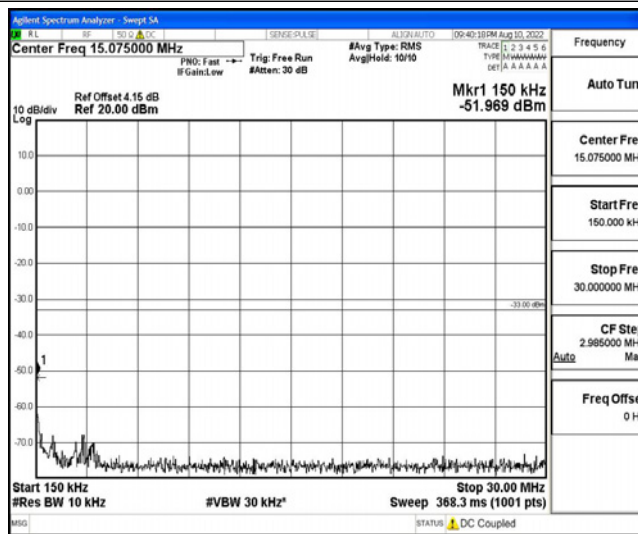

Band66-1.4MHz-16QAM-131979-1RB#0-Range2:0.15~30MHz