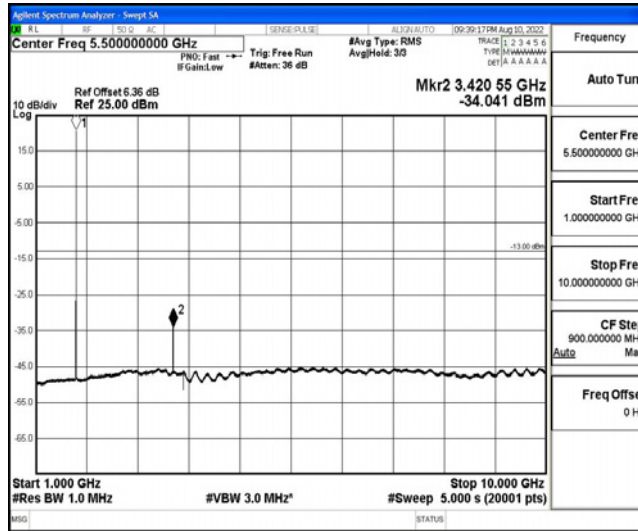

Test Graphs

Band66-1.4MHz-QPSK-131979-1RB#0-Range1:0.009~0.15MHz

Band66-1.4MHz-QPSK-131979-1RB#0-Range2:0.15~30MHz

Band66-1.4MHz-QPSK-131979-1RB#0-Range3:30~1000MHz

Band66-1.4MHz-QPSK-131979-1RB#0-Range4:1000~10000MHz