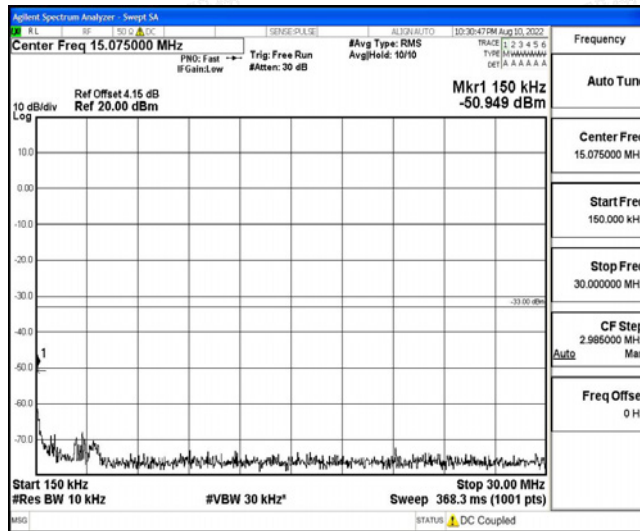

Band66-5MHz-QPSK-132647-1RB#0-Range2:0.15~30MHz