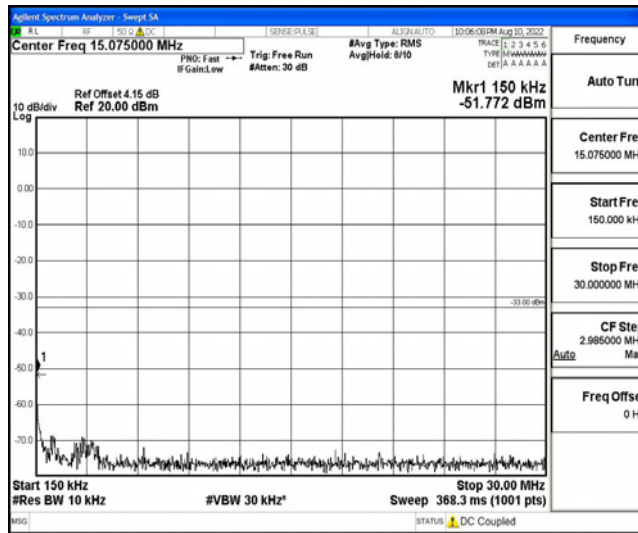

Band66-3MHz-16QAM-132322-1RB#0-Range2:0.15~30MHz