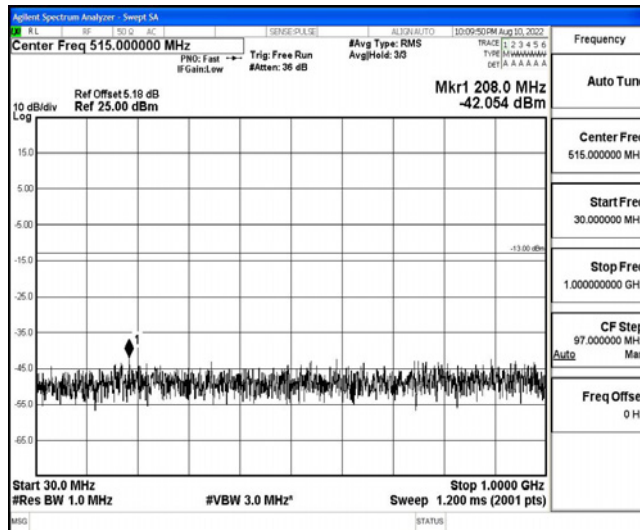

Band66-3MHz-16QAM-132657-1RB#0-Range3:30~1000MHz