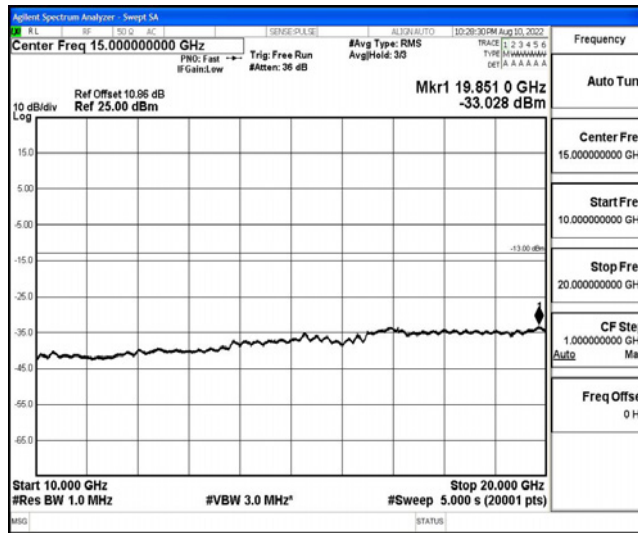

Band66-5MHz-QPSK-132322-1RB#0-Range2:0.15~30MHz

Band66-5MHz-QPSK-132322-1RB#0-Range3:30~1000MHz

Band66-5MHz-QPSK-132322-1RB#0-Range4:1000~10000MHz

Band66-5MHz-QPSK-132322-1RB#0-Range5:10000~20000MHz

Band66-5MHz-QPSK-132647-1RB#0-Range1:0.009~0.15MHz