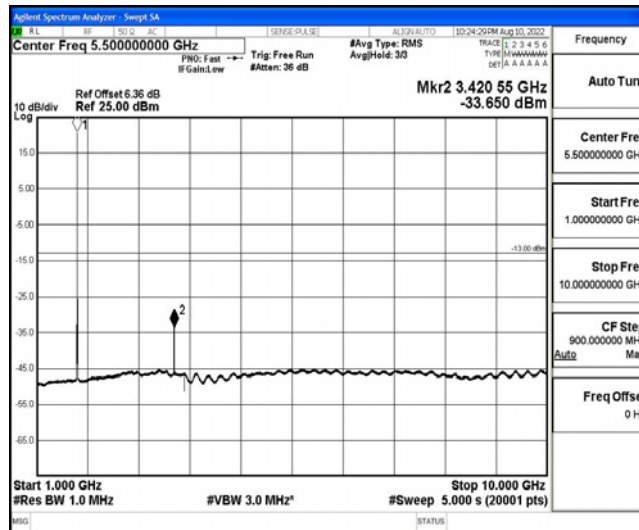

Band66-5MHz-QPSK-131997-1RB#0-Range2:0.15~30MHz

Band66-5MHz-QPSK-131997-1RB#0-Range3:30~1000MHz

Band66-5MHz-QPSK-131997-1RB#0-Range4:1000~10000MHz

Band66-5MHz-QPSK-131997-1RB#0-Range5:10000~20000MHz

Band66-5MHz-QPSK-132322-1RB#0-Range1:0.009~0.15MHz