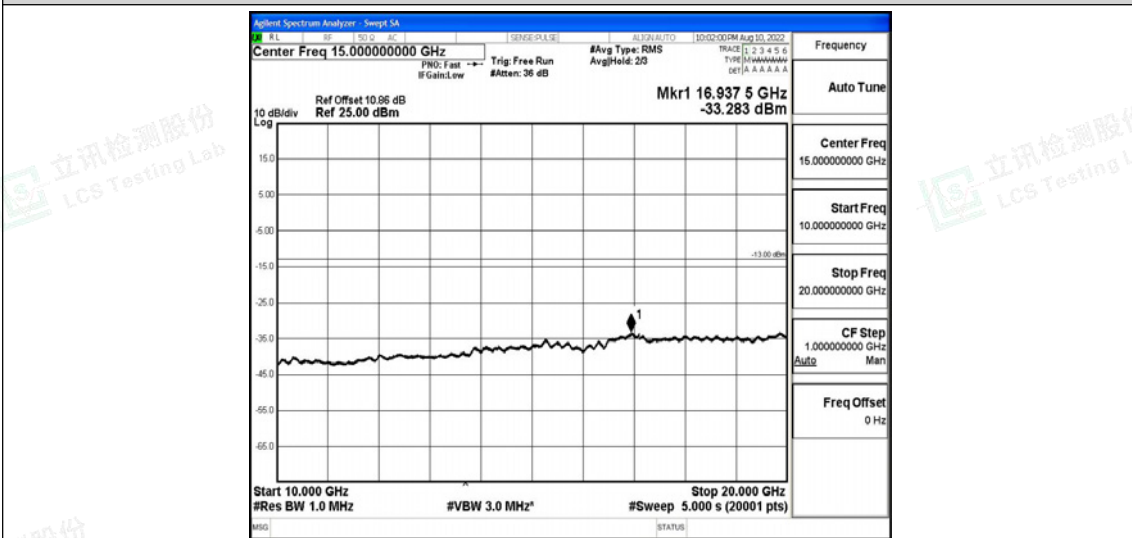

Band66-3MHz-QPSK-131987-1RB#0-Range3:30~1000MHz

Band66-3MHz-QPSK-131987-1RB#0-Range4:1000~10000MHz

Band66-3MHz-QPSK-131987-1RB#0-Range5:10000~20000MHz

Band66-3MHz-QPSK-132322-1RB#0-Range1:0.009~0.15MHz

Band66-3MHz-QPSK-132322-1RB#0-Range2:0.15~30MHz