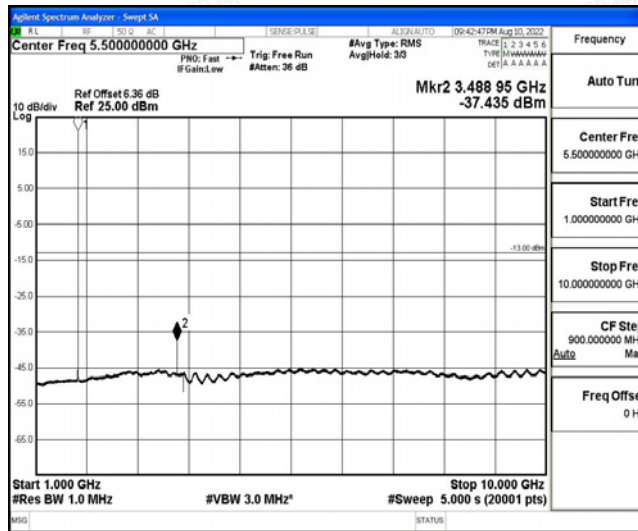

Band66-1.4MHz-QPSK-132322-1RB#0-Range4:1000~10000MHz