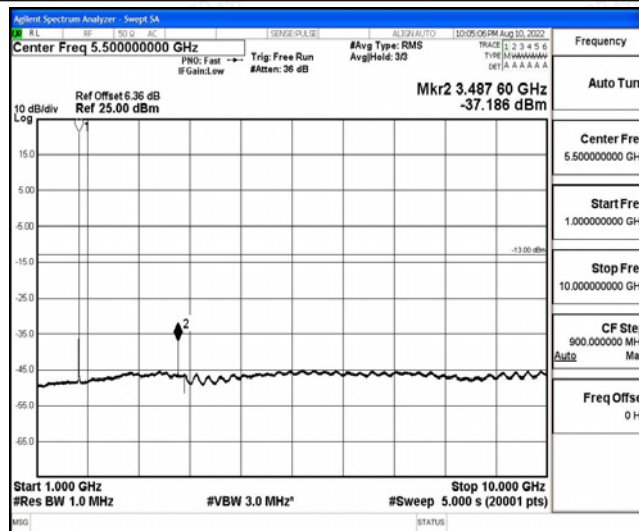

Band66-3MHz-QPSK-132322-1RB#0-Range4:1000~10000MHz