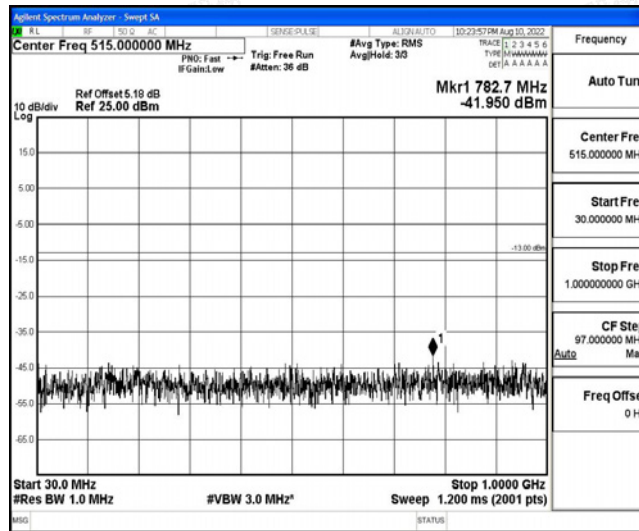

Band66-5MHz-QPSK-131997-1RB#0-Range3:30~1000MHz