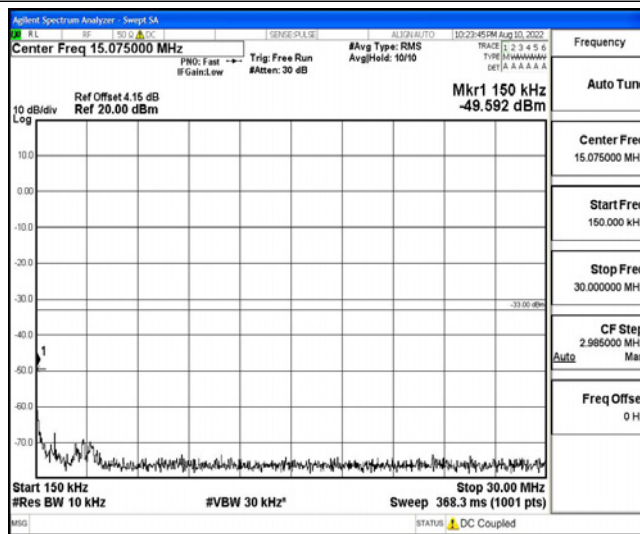

Band66-5MHz-QPSK-131997-1RB#0-Range2:0.15~30MHz