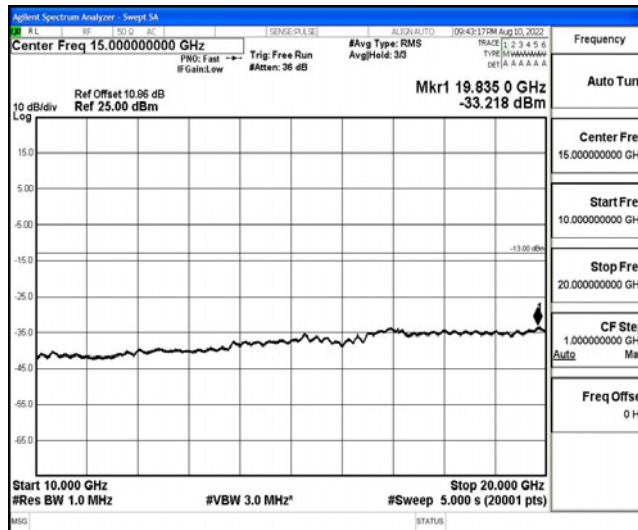

Band66-1.4MHz-QPSK-132322-1RB#0-Range5:10000~20000MHz