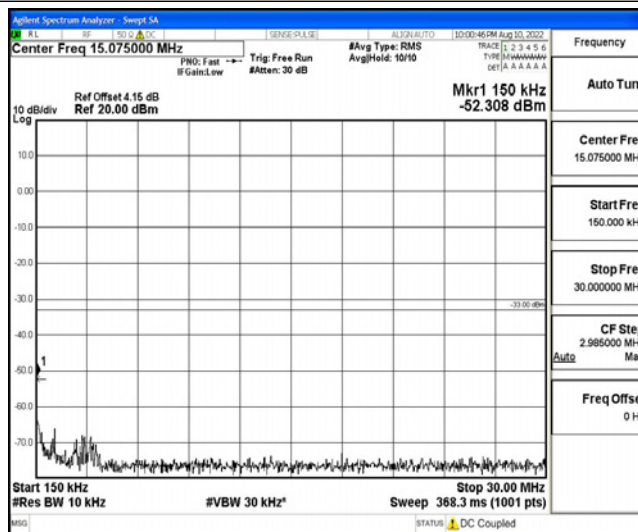

Band66-1.4MHz-16QAM-132665-1RB#0-Range4:1000~10000MHz

Band66-1.4MHz-16QAM-132665-1RB#0-Range5:10000~20000MHz

Band66-3MHz-QPSK-131987-1RB#0-Range1:0.009~0.15MHz

Band66-3MHz-QPSK-131987-1RB#0-Range2:0.15~30MHz