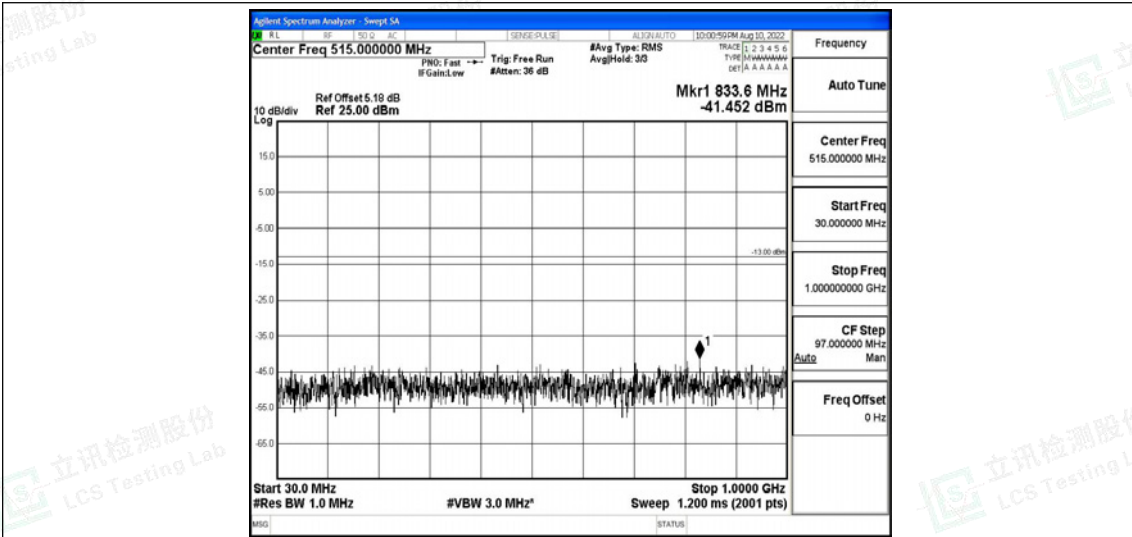

Band66-3MHz-QPSK-131987-1RB#0-Range3:30~1000MHz