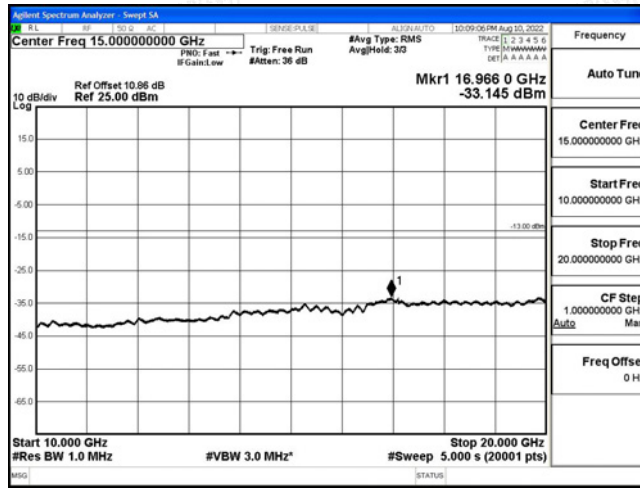

Band66-3MHz-QPSK-132657-1RB#0-Range3:30~1000MHz

Band66-3MHz-QPSK-132657-1RB#0-Range4:1000~10000MHz

Band66-3MHz-QPSK-132657-1RB#0-Range5:10000~20000MHz

Band66-3MHz-16QAM-131987-1RB#0-Range1:0.009~0.15MHz

Band66-3MHz-16QAM-131987-1RB#0-Range2:0.15~30MHz