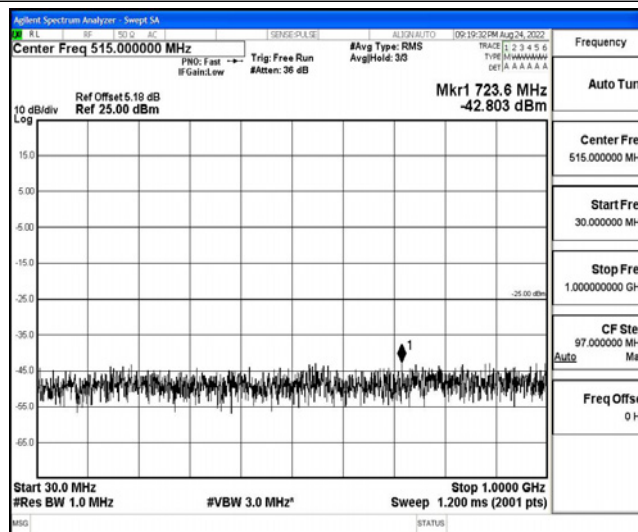

Band38-20MHz-16QAM-38150-1RB#0-Range2:0.15~30MHz

Band38-20MHz-16QAM-38150-1RB#0-Range3:30~1000MHz

Band38-20MHz-16QAM-38150-1RB#0-Range4:1000~10000MHz

Band38-20MHz-16QAM-38150-1RB#0-Range5:10000~20000MHz

Band38-20MHz-16QAM-38150-1RB#0-Range6:20000~26500MHz