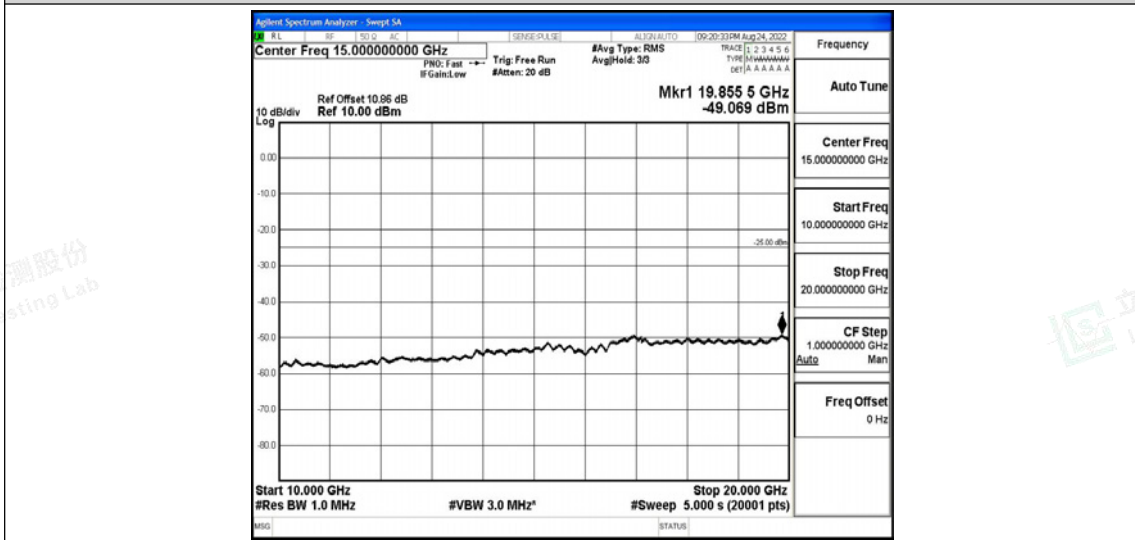

Band38-20MHz-16QAM-38150-1RB#0-Range2:0.15~30MHz

Band38-20MHz-16QAM-38150-1RB#0-Range3:30~1000MHz

Band38-20MHz-16QAM-38150-1RB#0-Range4:1000~10000MHz

Band38-20MHz-16QAM-38150-1RB#0-Range5:10000~20000MHz

Band38-20MHz-16QAM-38150-1RB#0-Range6:20000~26500MHz