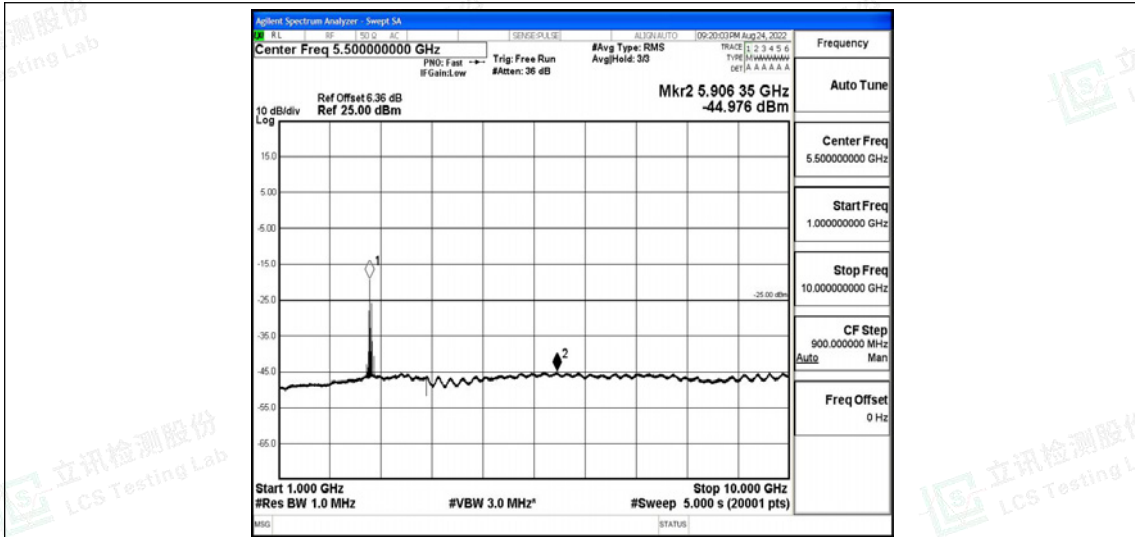

Band38-20MHz-16QAM-38150-1RB#0-Range2:0.15~30MHz

Band38-20MHz-16QAM-38150-1RB#0-Range3:30~1000MHz

Band38-20MHz-16QAM-38150-1RB#0-Range4:1000~10000MHz

Band38-20MHz-16QAM-38150-1RB#0-Range5:10000~20000MHz

Band38-20MHz-16QAM-38150-1RB#0-Range6:20000~26500MHz