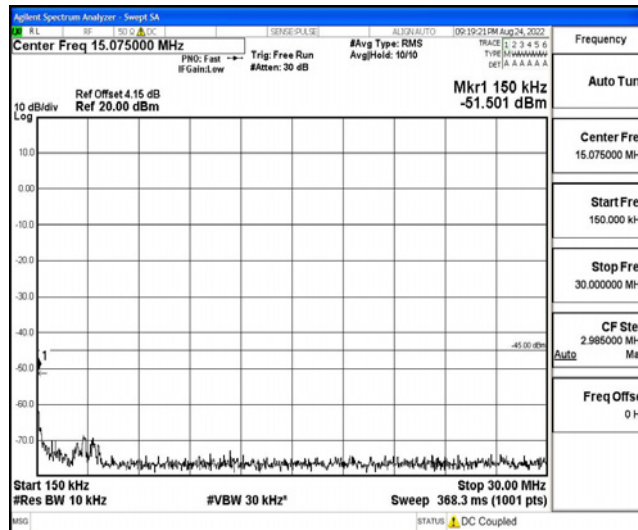

Band38-20MHz-16QAM-38150-1RB#0-Range2:0.15~30MHz

Band38-20MHz-16QAM-38150-1RB#0-Range3:30~1000MHz

Band38-20MHz-16QAM-38150-1RB#0-Range4:1000~10000MHz

Band38-20MHz-16QAM-38150-1RB#0-Range5:10000~20000MHz

Band38-20MHz-16QAM-38150-1RB#0-Range6:20000~26500MHz