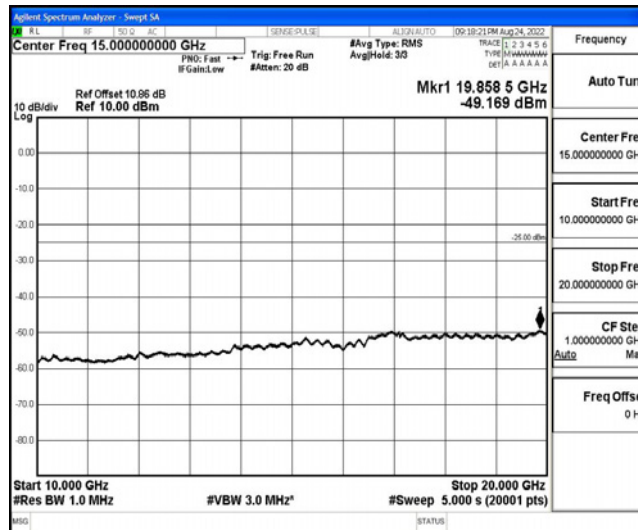

Band38-20MHz-QPSK-38150-1RB#0-Range1:0.009~0.15MHz

Band38-20MHz-QPSK-38150-1RB#0-Range2:0.15~30MHz

Band38-20MHz-QPSK-38150-1RB#0-Range3:30~1000MHz

Band38-20MHz-QPSK-38150-1RB#0-Range4:1000~10000MHz

Band38-20MHz-QPSK-38150-1RB#0-Range5:10000~20000MHz