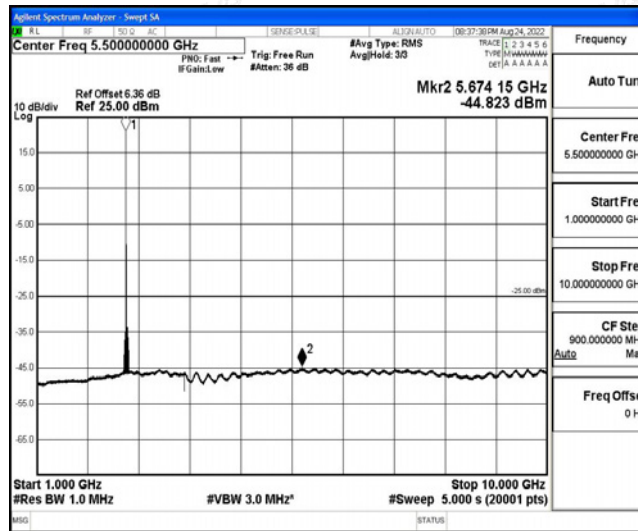

Band38-15MHz-QPSK-37825-1RB#0-Range1:0.009~0.15MHz

Band38-15MHz-QPSK-37825-1RB#0-Range2:0.15~30MHz

Band38-15MHz-QPSK-37825-1RB#0-Range3:30~1000MHz

Band38-15MHz-QPSK-37825-1RB#0-Range4:1000~10000MHz

Band38-15MHz-QPSK-37825-1RB#0-Range5:10000~20000MHz