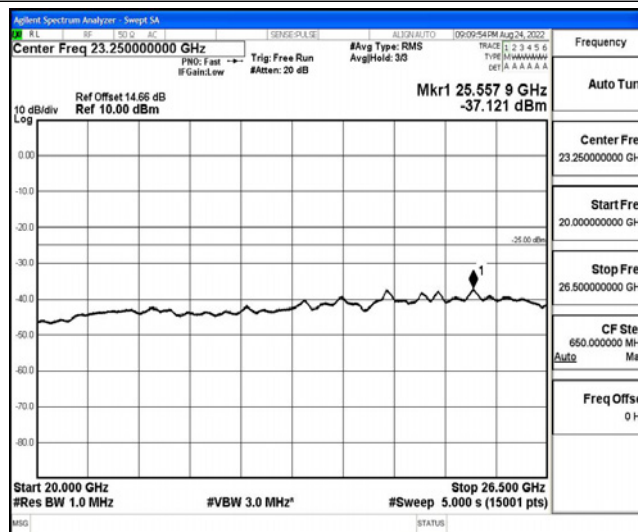

Band38-20MHz-QPSK-37850-1RB#0-Range3:30~1000MHz

Band38-20MHz-QPSK-37850-1RB#0-Range4:1000~10000MHz

Band38-20MHz-QPSK-37850-1RB#0-Range5:10000~20000MHz

Band38-20MHz-QPSK-37850-1RB#0-Range6:20000~26500MHz

Band38-20MHz-QPSK-38000-1RB#0-Range1:0.009~0.15MHz