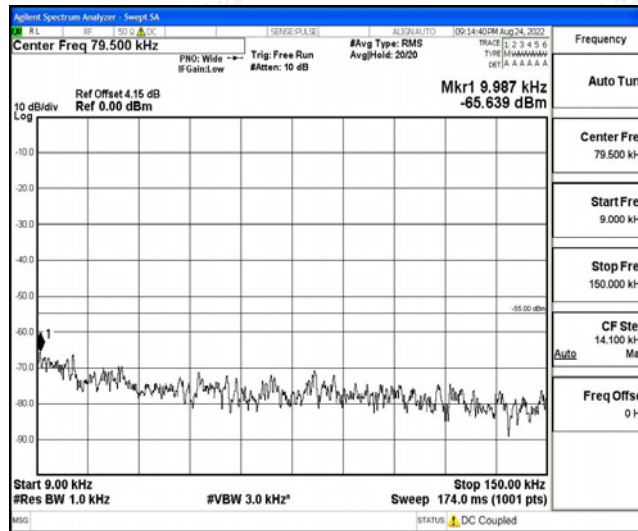

Band38-20MHz-16QAM-37850-1RB#0-Range5:10000~20000MHz

Band38-20MHz-16QAM-37850-1RB#0-Range6:20000~26500MHz

Band38-20MHz-16QAM-38000-1RB#0-Range1:0.009~0.15MHz

Band38-20MHz-16QAM-38000-1RB#0-Range2:0.15~30MHz