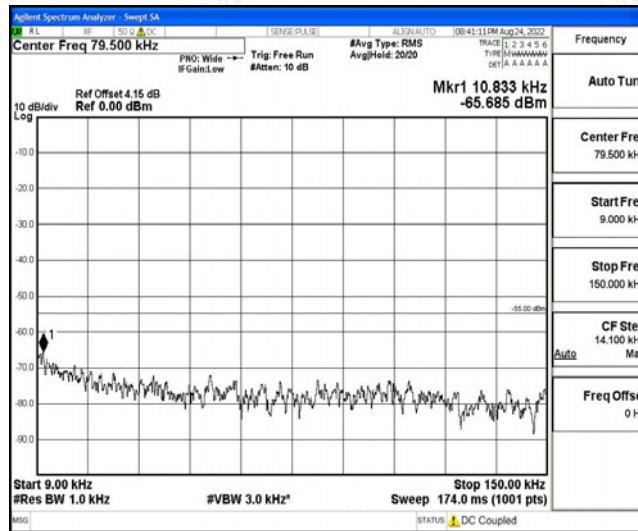

Band38-15MHz-QPSK-38000-1RB#0-Range2:0.15~30MHz