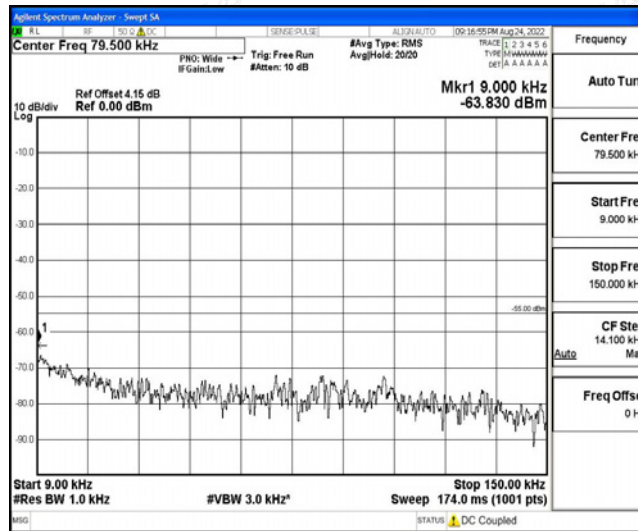

Band38-20MHz-QPSK-38150-1RB#0-Range2:0.15~30MHz