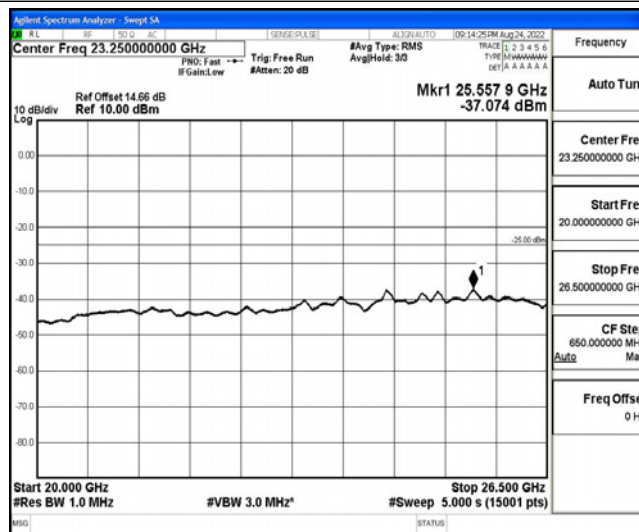

Band38-20MHz-QPSK-38000-1RB#0-Range2:0.15~30MHz

Band38-20MHz-QPSK-38000-1RB#0-Range3:30~1000MHz

Band38-20MHz-QPSK-38000-1RB#0-Range4:1000~10000MHz

Band38-20MHz-QPSK-38000-1RB#0-Range5:10000~20000MHz

Band38-20MHz-QPSK-38000-1RB#0-Range6:20000~26500MHz