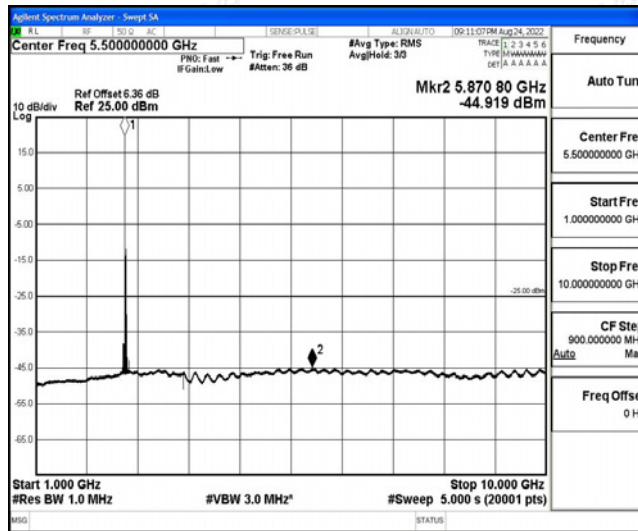

Band38-20MHz-QPSK-38150-1RB#0-Range6:20000~26500MHz

Band38-20MHz-16QAM-37850-1RB#0-Range1:0.009~0.15MHz

Band38-20MHz-16QAM-37850-1RB#0-Range2:0.15~30MHz

Band38-20MHz-16QAM-37850-1RB#0-Range3:30~1000MHz

Band38-20MHz-16QAM-37850-1RB#0-Range4:1000~10000MHz