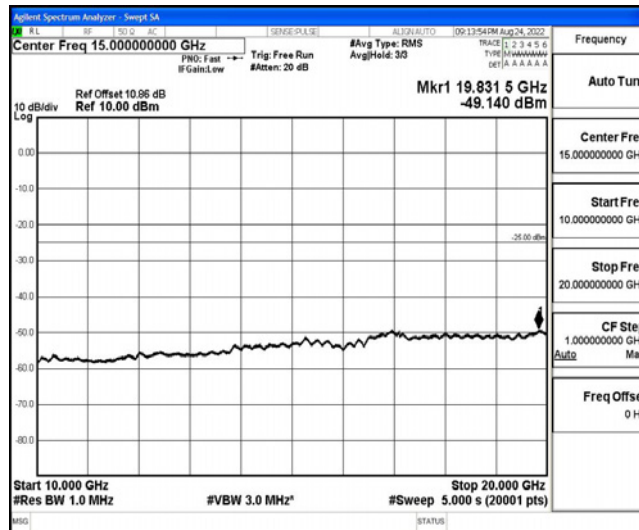

Band38-20MHz-QPSK-38000-1RB#0-Range2:0.15~30MHz

Band38-20MHz-QPSK-38000-1RB#0-Range3:30~1000MHz

Band38-20MHz-QPSK-38000-1RB#0-Range4:1000~10000MHz

Band38-20MHz-QPSK-38000-1RB#0-Range5:10000~20000MHz

Band38-20MHz-QPSK-38000-1RB#0-Range6:20000~26500MHz