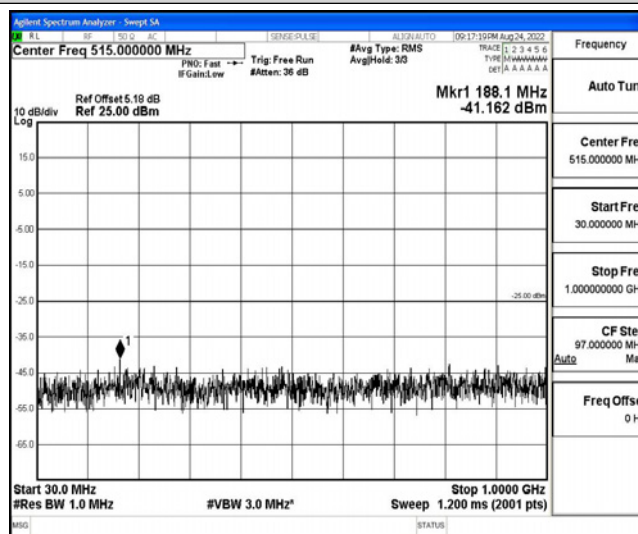

Band38-20MHz-QPSK-38150-1RB#0-Range1:0.009~0.15MHz

Band38-20MHz-QPSK-38150-1RB#0-Range2:0.15~30MHz

Band38-20MHz-QPSK-38150-1RB#0-Range3:30~1000MHz

Band38-20MHz-QPSK-38150-1RB#0-Range4:1000~10000MHz

Band38-20MHz-QPSK-38150-1RB#0-Range5:10000~20000MHz