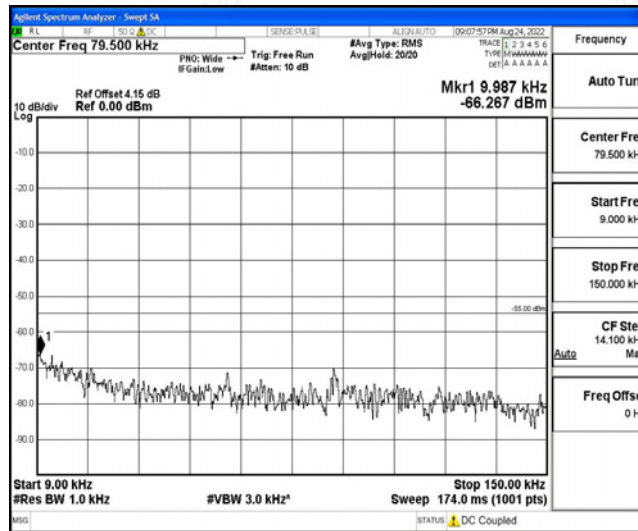

Band38-15MHz-16QAM-38175-1RB#0-Range5:10000~20000MHz

Band38-15MHz-16QAM-38175-1RB#0-Range6:20000~26500MHz

Band38-20MHz-QPSK-37850-1RB#0-Range1:0.009~0.15MHz

Band38-20MHz-QPSK-37850-1RB#0-Range2:0.15~30MHz