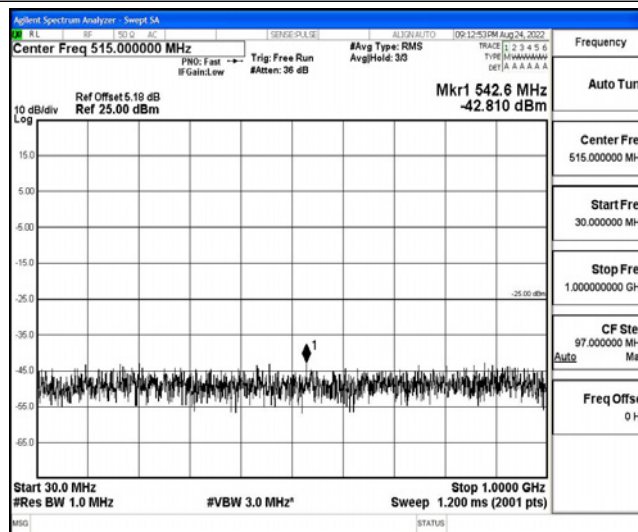

Band38-20MHz-QPSK-38000-1RB#0-Range4:1000~10000MHz