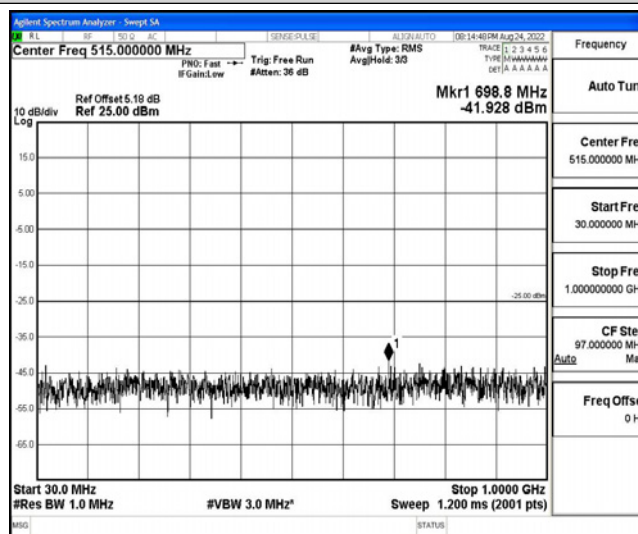

Band38-10MHz-QPSK-38200-1RB#0-Range2:0.15~30MHz

Band38-10MHz-QPSK-38200-1RB#0-Range3:30~1000MHz

Band38-10MHz-QPSK-38200-1RB#0-Range4:1000~10000MHz

Band38-10MHz-QPSK-38200-1RB#0-Range5:10000~20000MHz

Band38-10MHz-QPSK-38200-1RB#0-Range6:20000~26500MHz