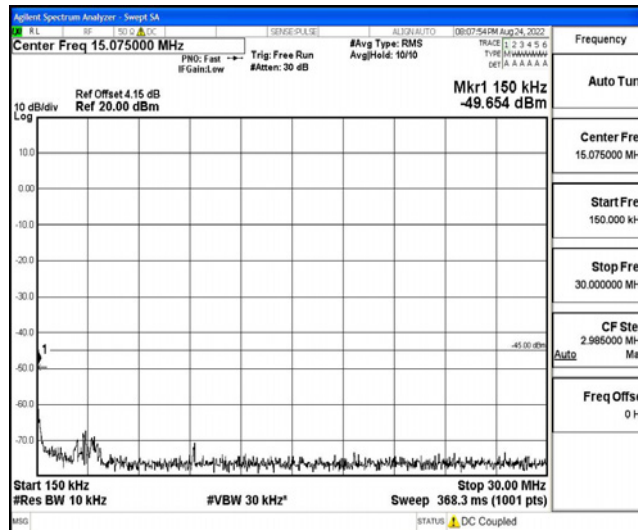

Band38-10MHz-16QAM-37800-1RB#0-Range3:30~1000MHz