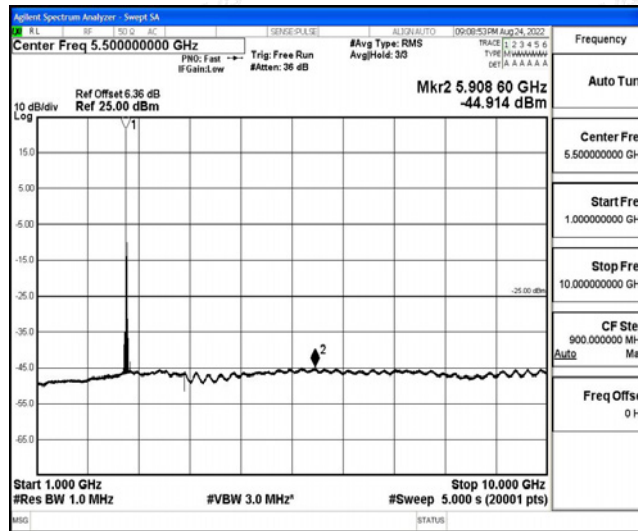

Band38-20MHz-QPSK-37850-1RB#0-Range5:10000~20000MHz