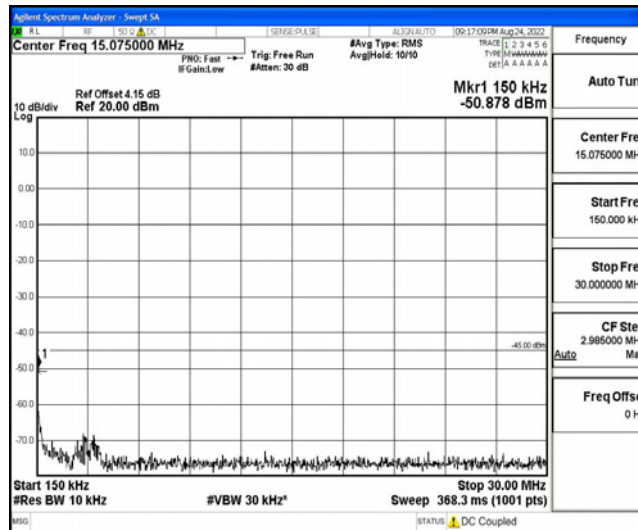

Band38-20MHz-QPSK-38150-1RB#0-Range3:30~1000MHz