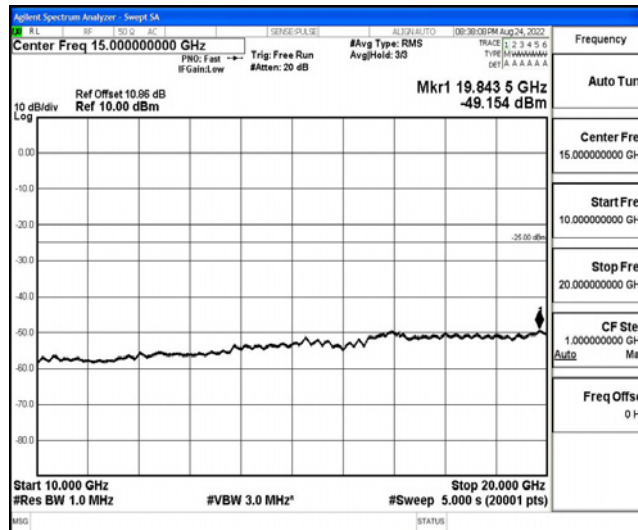

Band38-15MHz-QPSK-37825-1RB#0-Range1:0.009~0.15MHz

Band38-15MHz-QPSK-37825-1RB#0-Range2:0.15~30MHz

Band38-15MHz-QPSK-37825-1RB#0-Range3:30~1000MHz

Band38-15MHz-QPSK-37825-1RB#0-Range4:1000~10000MHz

Band38-15MHz-QPSK-37825-1RB#0-Range5:10000~20000MHz