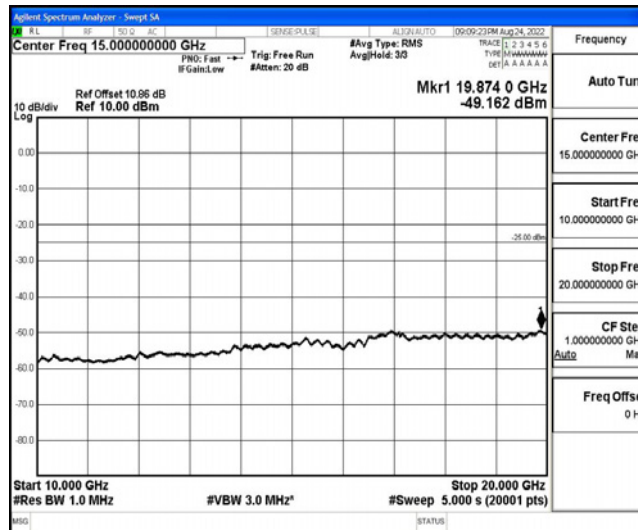

Band38-20MHz-QPSK-37850-1RB#0-Range3:30~1000MHz

Band38-20MHz-QPSK-37850-1RB#0-Range4:1000~10000MHz

Band38-20MHz-QPSK-37850-1RB#0-Range5:10000~20000MHz

Band38-20MHz-QPSK-37850-1RB#0-Range6:20000~26500MHz

Band38-20MHz-QPSK-38000-1RB#0-Range1:0.009~0.15MHz