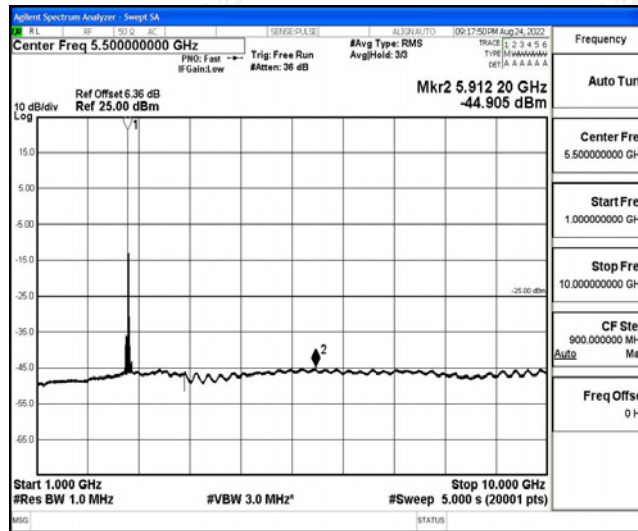

Band38-20MHz-QPSK-38150-1RB#0-Range1:0.009~0.15MHz

Band38-20MHz-QPSK-38150-1RB#0-Range2:0.15~30MHz

Band38-20MHz-QPSK-38150-1RB#0-Range3:30~1000MHz

Band38-20MHz-QPSK-38150-1RB#0-Range4:1000~10000MHz

Band38-20MHz-QPSK-38150-1RB#0-Range5:10000~20000MHz