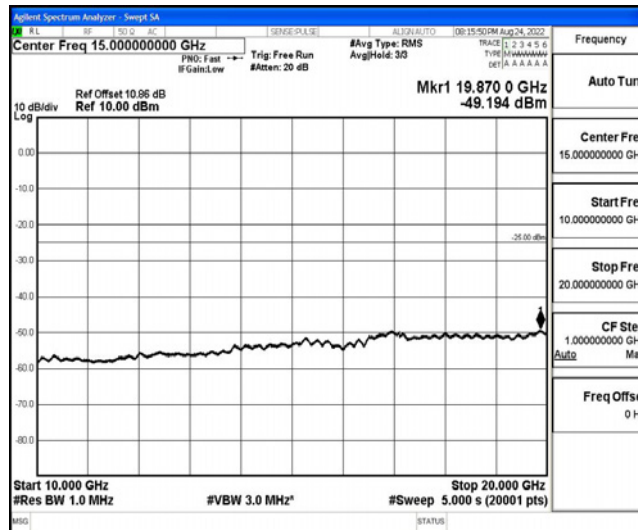

Band38-10MHz-QPSK-38200-1RB#0-Range2:0.15~30MHz

Band38-10MHz-QPSK-38200-1RB#0-Range3:30~1000MHz

Band38-10MHz-QPSK-38200-1RB#0-Range4:1000~10000MHz

Band38-10MHz-QPSK-38200-1RB#0-Range5:10000~20000MHz

Band38-10MHz-QPSK-38200-1RB#0-Range6:20000~26500MHz