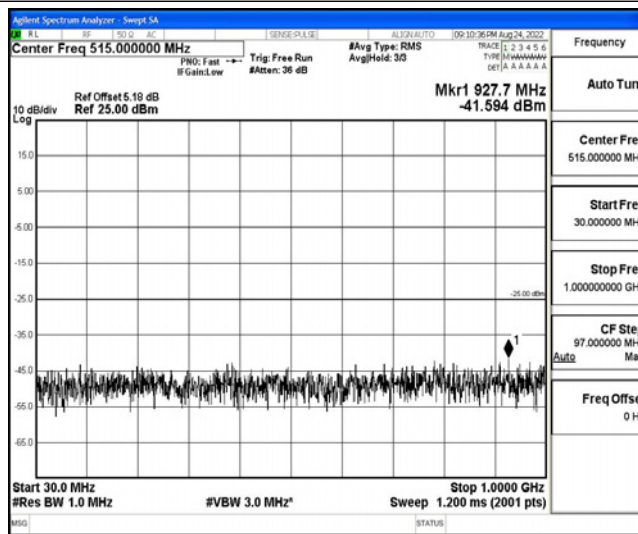

Band38-20MHz-QPSK-38150-1RB#0-Range6:20000~26500MHz

Band38-20MHz-16QAM-37850-1RB#0-Range1:0.009~0.15MHz

Band38-20MHz-16QAM-37850-1RB#0-Range2:0.15~30MHz

Band38-20MHz-16QAM-37850-1RB#0-Range3:30~1000MHz

Band38-20MHz-16QAM-37850-1RB#0-Range4:1000~10000MHz