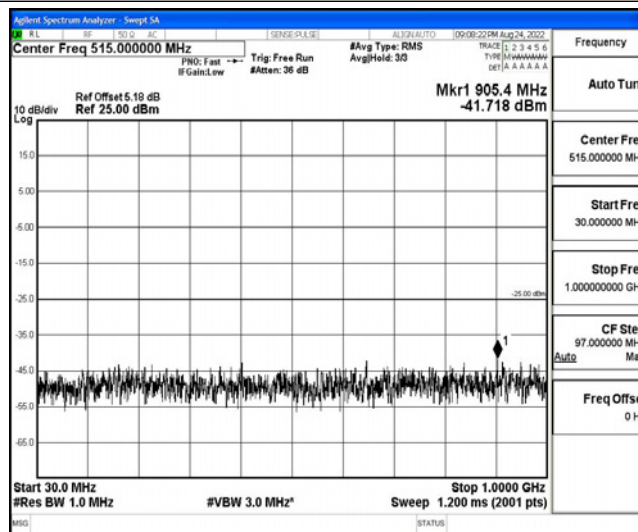

Band38-20MHz-QPSK-37850-1RB#0-Range4:1000~10000MHz