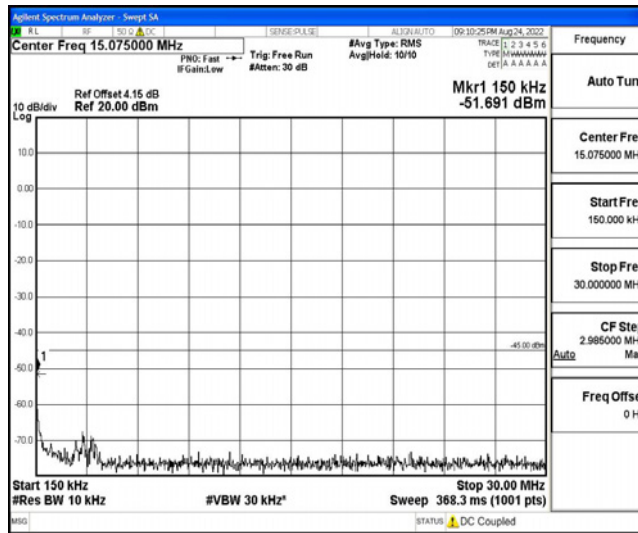

Band38-20MHz-QPSK-38150-1RB#0-Range6:20000~26500MHz

Band38-20MHz-16QAM-37850-1RB#0-Range1:0.009~0.15MHz

Band38-20MHz-16QAM-37850-1RB#0-Range2:0.15~30MHz

Band38-20MHz-16QAM-37850-1RB#0-Range3:30~1000MHz

Band38-20MHz-16QAM-37850-1RB#0-Range4:1000~10000MHz