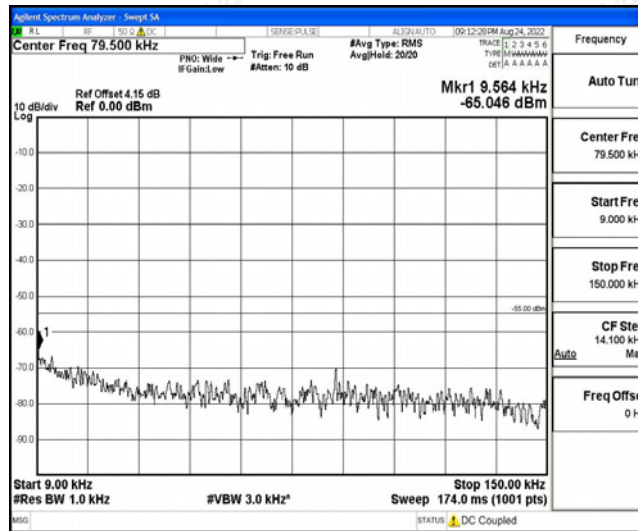

Band38-20MHz-QPSK-37850-1RB#0-Range3:30~1000MHz

Band38-20MHz-QPSK-37850-1RB#0-Range4:1000~10000MHz

Band38-20MHz-QPSK-37850-1RB#0-Range5:10000~20000MHz

Band38-20MHz-QPSK-37850-1RB#0-Range6:20000~26500MHz

Band38-20MHz-QPSK-38000-1RB#0-Range1:0.009~0.15MHz