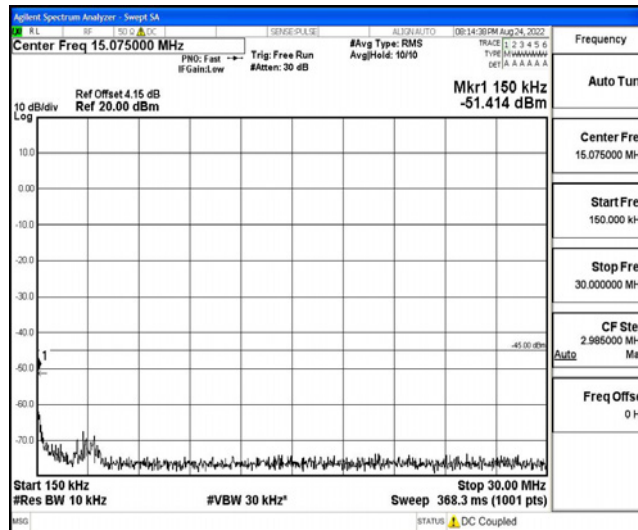

Band38-10MHz-QPSK-38200-1RB#0-Range2:0.15~30MHz

Band38-10MHz-QPSK-38200-1RB#0-Range3:30~1000MHz

Band38-10MHz-QPSK-38200-1RB#0-Range4:1000~10000MHz

Band38-10MHz-QPSK-38200-1RB#0-Range5:10000~20000MHz

Band38-10MHz-QPSK-38200-1RB#0-Range6:20000~26500MHz