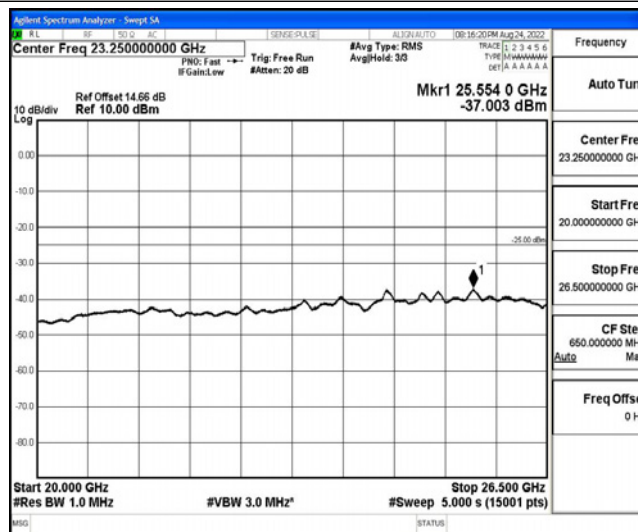

Band38-10MHz-QPSK-38200-1RB#0-Range2:0.15~30MHz

Band38-10MHz-QPSK-38200-1RB#0-Range3:30~1000MHz

Band38-10MHz-QPSK-38200-1RB#0-Range4:1000~10000MHz

Band38-10MHz-QPSK-38200-1RB#0-Range5:10000~20000MHz

Band38-10MHz-QPSK-38200-1RB#0-Range6:20000~26500MHz