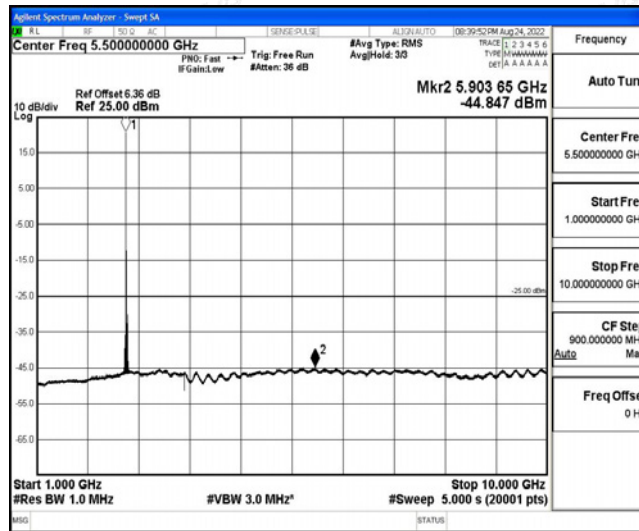

Band38-15MHz-16QAM-37825-1RB#0-Range2:0.15~30MHz

Band38-15MHz-16QAM-37825-1RB#0-Range3:30~1000MHz

Band38-15MHz-16QAM-37825-1RB#0-Range4:1000~10000MHz

Band38-15MHz-16QAM-37825-1RB#0-Range5:10000~20000MHz

Band38-15MHz-16QAM-37825-1RB#0-Range6:20000~26500MHz