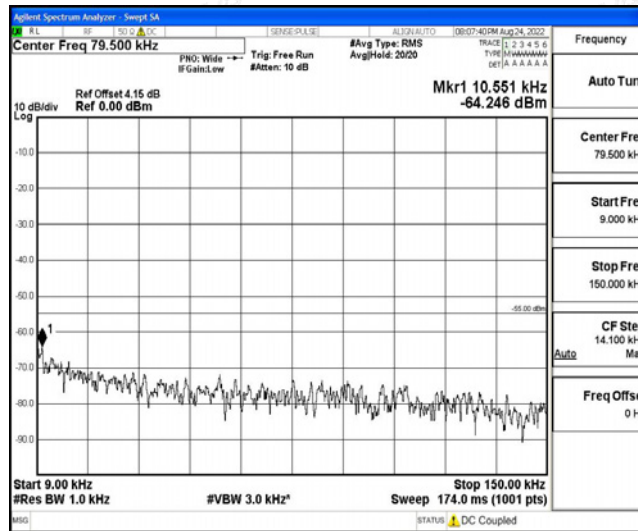

Band38-10MHz-16QAM-37800-1RB#0-Range2:0.15~30MHz