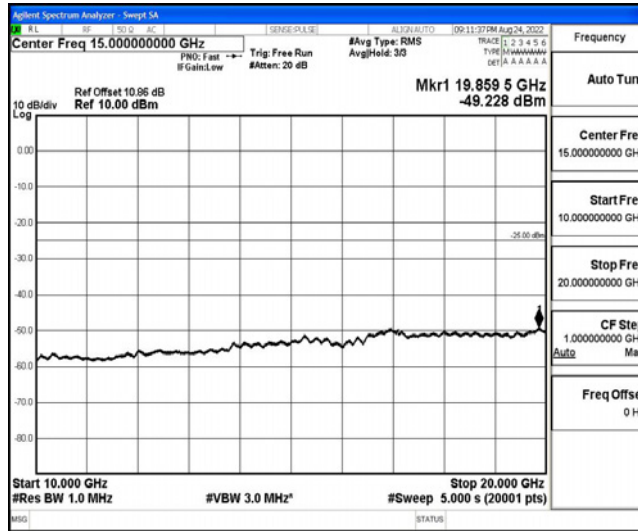

Band38-20MHz-16QAM-37850-1RB#0-Range6:20000~26500MHz