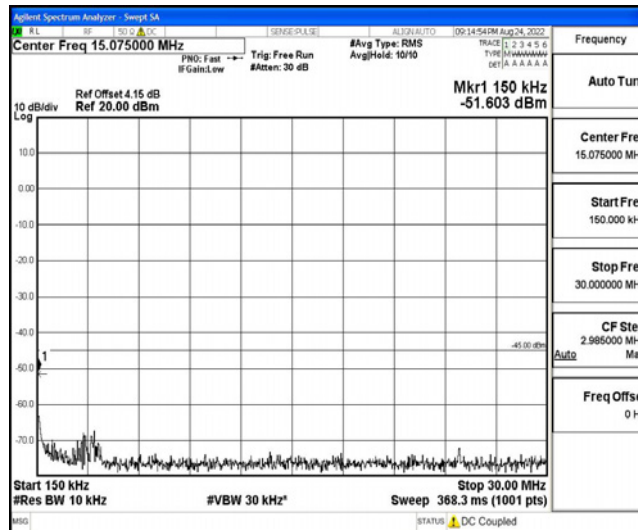

Band38-20MHz-16QAM-37850-1RB#0-Range5:10000~20000MHz

Band38-20MHz-16QAM-37850-1RB#0-Range6:20000~26500MHz

Band38-20MHz-16QAM-38000-1RB#0-Range1:0.009~0.15MHz

Band38-20MHz-16QAM-38000-1RB#0-Range2:0.15~30MHz