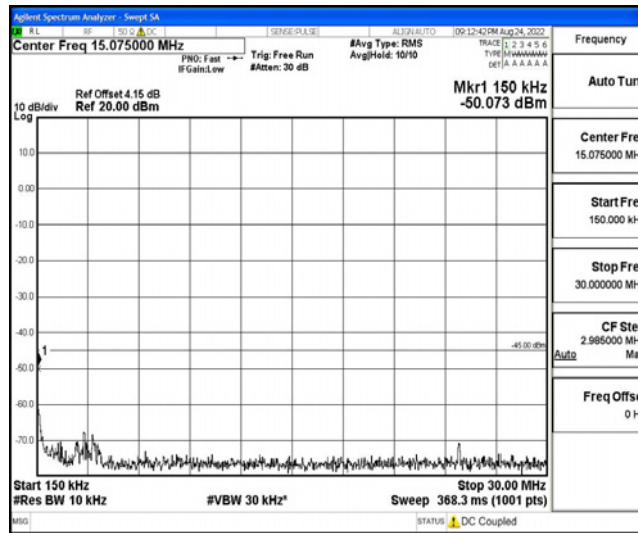

Band38-20MHz-QPSK-38000-1RB#0-Range3:30~1000MHz