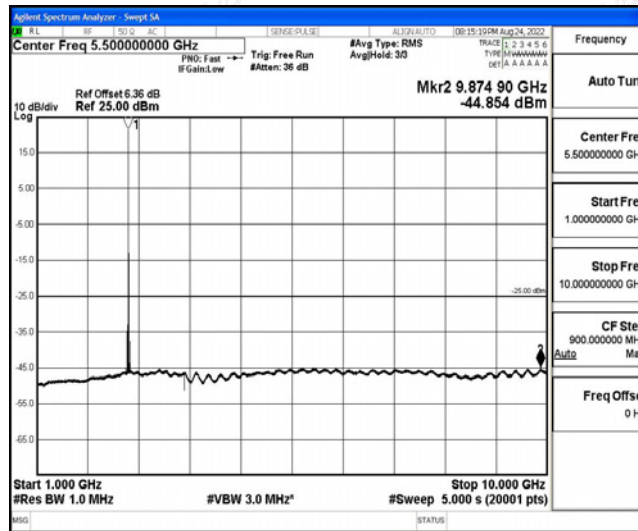

Band38-10MHz-QPSK-38200-1RB#0-Range2:0.15~30MHz

Band38-10MHz-QPSK-38200-1RB#0-Range3:30~1000MHz

Band38-10MHz-QPSK-38200-1RB#0-Range4:1000~10000MHz

Band38-10MHz-QPSK-38200-1RB#0-Range5:10000~20000MHz

Band38-10MHz-QPSK-38200-1RB#0-Range6:20000~26500MHz