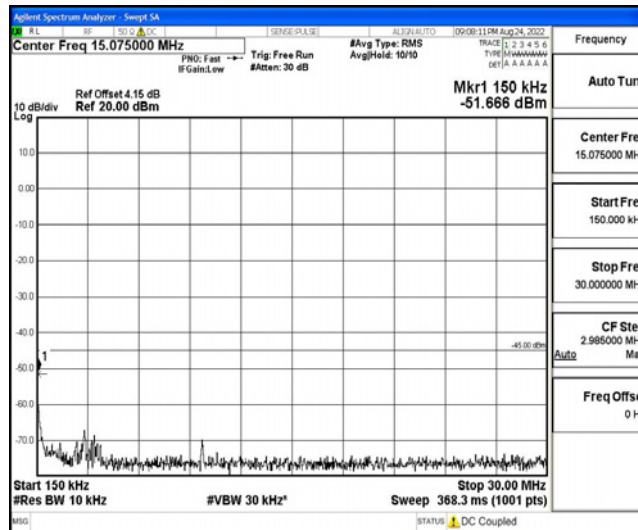

Band38-15MHz-16QAM-38175-1RB#0-Range5:10000~20000MHz

Band38-15MHz-16QAM-38175-1RB#0-Range6:20000~26500MHz

Band38-20MHz-QPSK-37850-1RB#0-Range1:0.009~0.15MHz

Band38-20MHz-QPSK-37850-1RB#0-Range2:0.15~30MHz