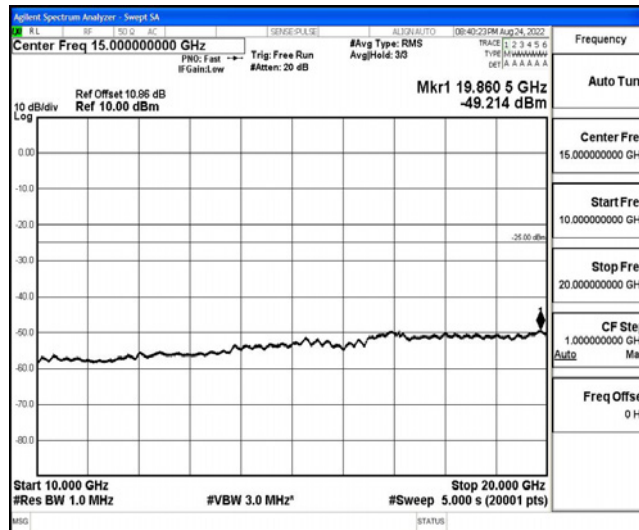

Band38-15MHz-16QAM-37825-1RB#0-Range2:0.15~30MHz

Band38-15MHz-16QAM-37825-1RB#0-Range3:30~1000MHz

Band38-15MHz-16QAM-37825-1RB#0-Range4:1000~10000MHz

Band38-15MHz-16QAM-37825-1RB#0-Range5:10000~20000MHz

Band38-15MHz-16QAM-37825-1RB#0-Range6:20000~26500MHz