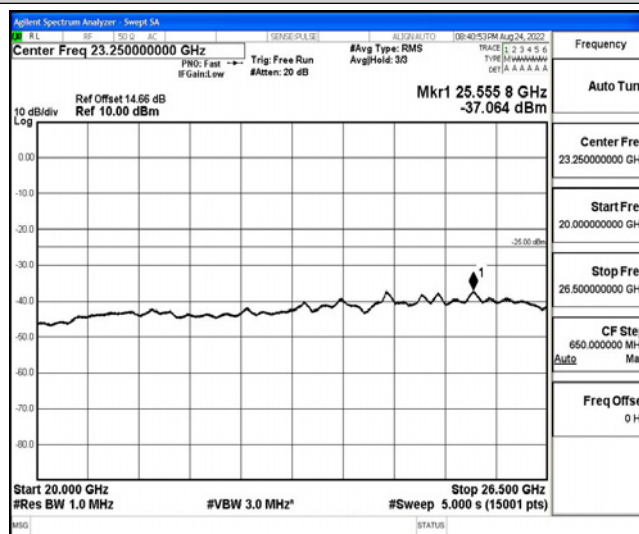

Band38-15MHz-16QAM-37825-1RB#0-Range2:0.15~30MHz

Band38-15MHz-16QAM-37825-1RB#0-Range3:30~1000MHz

Band38-15MHz-16QAM-37825-1RB#0-Range4:1000~10000MHz

Band38-15MHz-16QAM-37825-1RB#0-Range5:10000~20000MHz

Band38-15MHz-16QAM-37825-1RB#0-Range6:20000~26500MHz