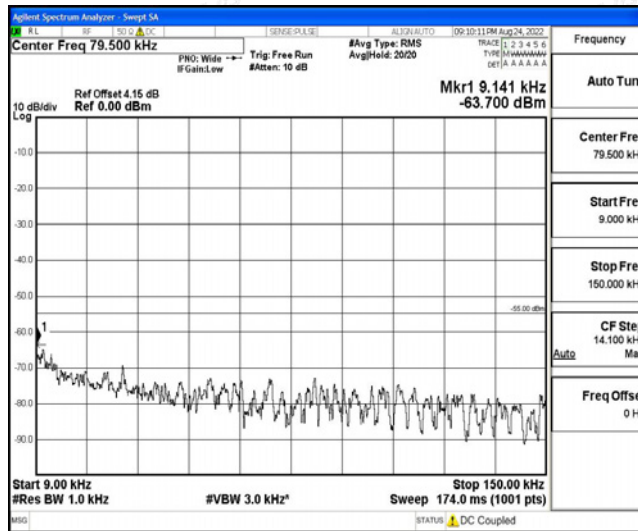

Band38-20MHz-16QAM-37850-1RB#0-Range2:0.15~30MHz