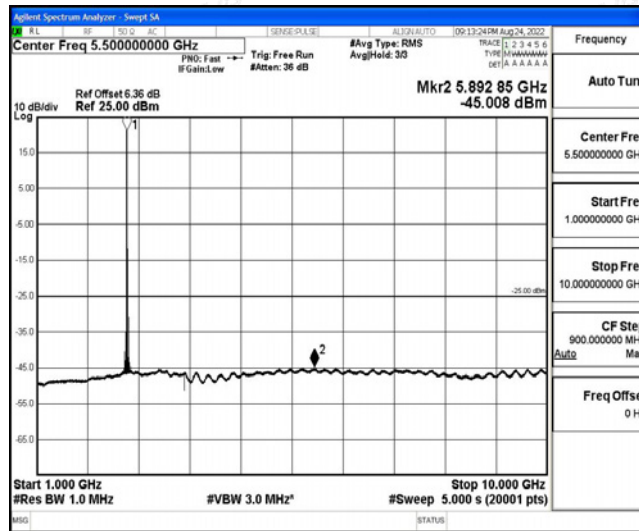

Band38-20MHz-QPSK-38000-1RB#0-Range2:0.15~30MHz

Band38-20MHz-QPSK-38000-1RB#0-Range3:30~1000MHz

Band38-20MHz-QPSK-38000-1RB#0-Range4:1000~10000MHz

Band38-20MHz-QPSK-38000-1RB#0-Range5:10000~20000MHz

Band38-20MHz-QPSK-38000-1RB#0-Range6:20000~26500MHz