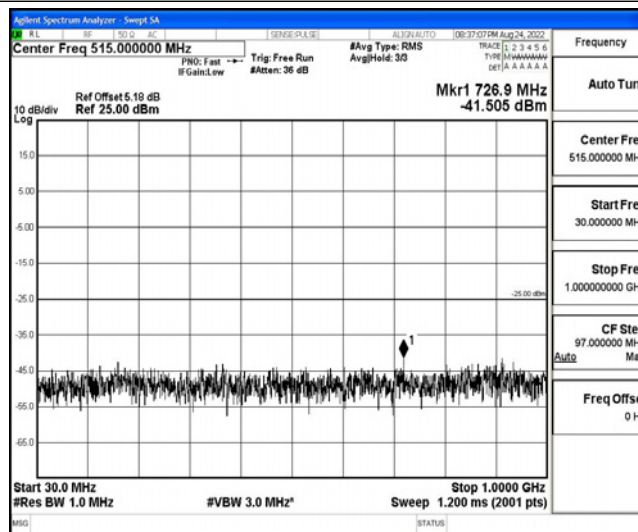

Band38-15MHz-QPSK-37825-1RB#0-Range1:0.009~0.15MHz

Band38-15MHz-QPSK-37825-1RB#0-Range2:0.15~30MHz

Band38-15MHz-QPSK-37825-1RB#0-Range3:30~1000MHz

Band38-15MHz-QPSK-37825-1RB#0-Range4:1000~10000MHz

Band38-15MHz-QPSK-37825-1RB#0-Range5:10000~20000MHz