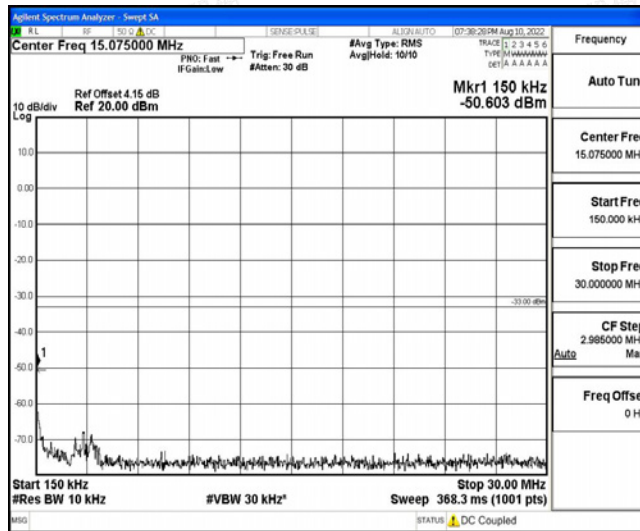

Band12-5MHz-QPSK-23155-1RB#0-Range3:30~1000MHz

Band12-5MHz-QPSK-23155-1RB#0-Range4:1000~10000MHz

Band12-5MHz-16QAM-23035-1RB#0-Range1:0.009~0.15MHz

Band12-5MHz-16QAM-23035-1RB#0-Range2:0.15~30MHz

Band12-5MHz-16QAM-23035-1RB#0-Range3:30~1000MHz