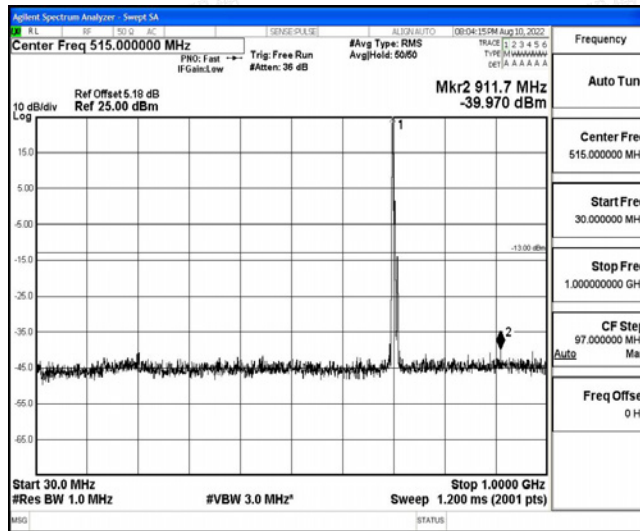

Band12-10MHz-16QAM-23130-1RB#0-Range1:0.009~0.15MHz

Band12-10MHz-16QAM-23130-1RB#0-Range2:0.15~30MHz

Band12-10MHz-16QAM-23130-1RB#0-Range3:30~1000MHz

Band12-10MHz-16QAM-23130-1RB#0-Range4: 1000~10000MHz