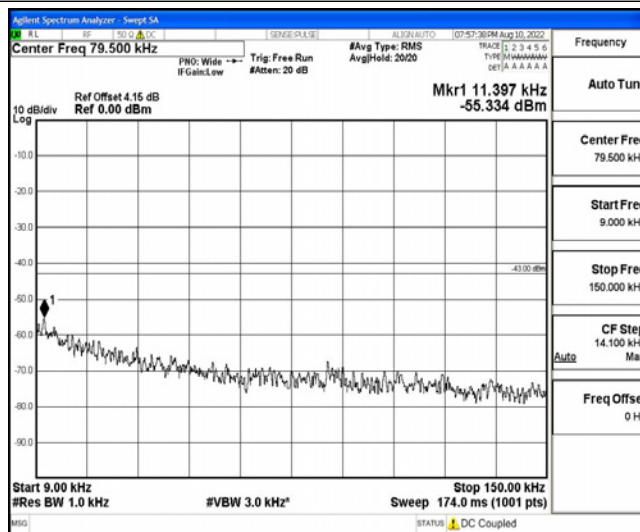

Band12-5MHz-16QAM-23155-1RB#0-Range1:0.009~0.15MHz

Band12-5MHz-16QAM-23155-1RB#0-Range2:0.15~30MHz

Band12-5MHz-16QAM-23155-1RB#0-Range3:30~1000MHz

Band12-5MHz-16QAM-23155-1RB#0-Range4:1000~10000MHz

Band12-10MHz-QPSK-23060-1RB#0-Range1:0.009~0.15MHz