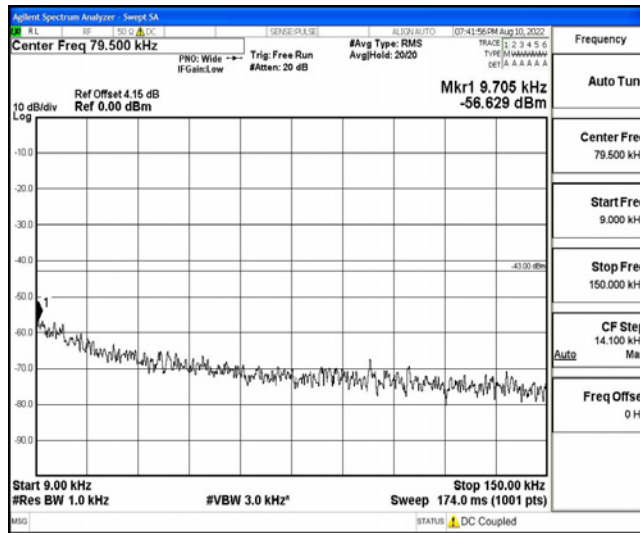

Band12-5MHz-QPSK-23095-1RB#0-Range2:0.15~30MHz

Band12-5MHz-QPSK-23095-1RB#0-Range3:30~100MHz

Band12-5MHz-QPSK-23095-1RB#0-Range4:1000~10000MHz

Band12-5MHz-QPSK-23155-1RB#0-Range1:0.009~0.15MHz

Band12-5MHz-QPSK-23155-1RB#0-Range2:0.15~30MHz