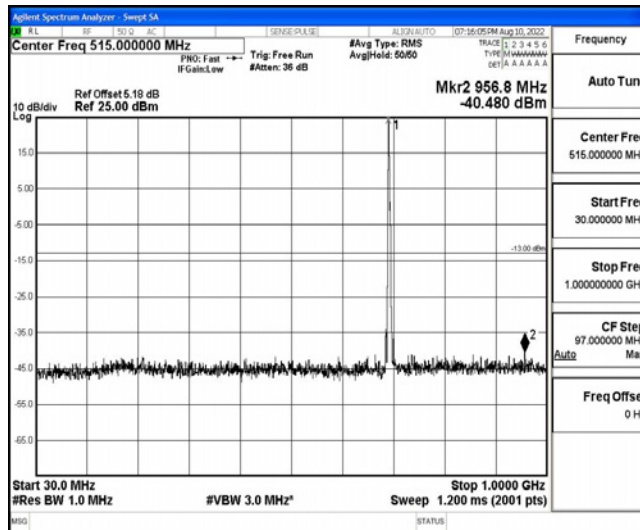

Band12-3MHz-QPSK-23025-1RB#0-Range1:0.009~0.15MHz

Band12-3MHz-QPSK-23025-1RB#0-Range2:0.15~30MHz

Band12-3MHz-QPSK-23025-1RB#0-Range3:30~1000MHz

Band12-3MHz-QPSK-23025-1RB#0-Range4:1000~10000MHz

Band12-3MHz-QPSK-23095-1RB#0-Range1:0.009~0.15MHz