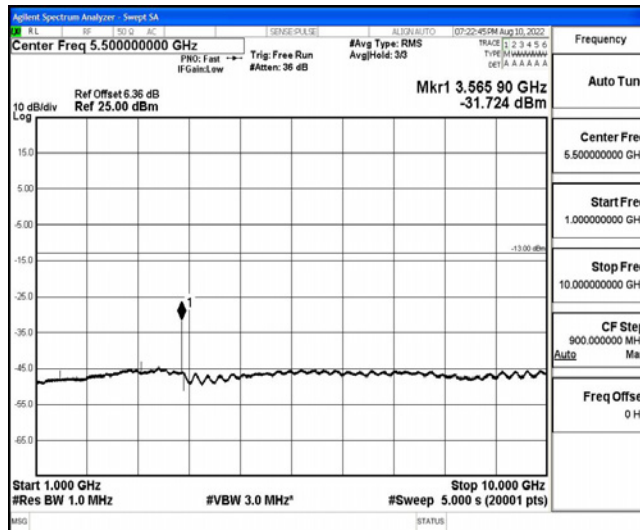

Band12-3MHz-16QAM-23095-1RB#0-Range4:1000~10000MHz

Band12-3MHz-16QAM-23165-1RB#0-Range1:0.009~0.15MHz

Band12-3MHz-16QAM-23165-1RB#0-Range2:0.15~30MHz

Band12-3MHz-16QAM-23165-1RB#0-Range3:30~1000MHz

Band12-3MHz-16QAM-23165-1RB#0-Range4:1000~10000MHz