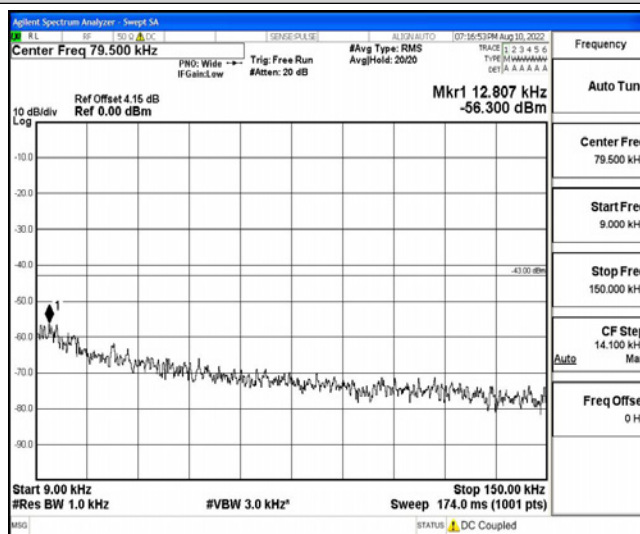

Band12-3MHz-QPSK-23165-1RB#0-Range3:30~1000MHz

TS-080122104EG

Band12-3MHz-QPSK-23165-1RB#0-Range4:1000~10000MHz

Band12-3MHz-16QAM-23025-1RB#0-Range1:0.009~0.15MHz

Band12-3MHz-16QAM-23025-1RB#0-Range2:0.15~30MHz