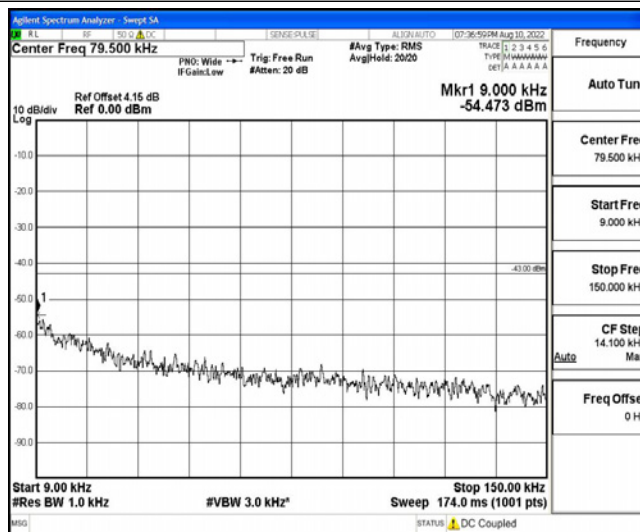

Band12-5MHz-QPSK-23035-1RB#0-Range2:0.15~30MHz