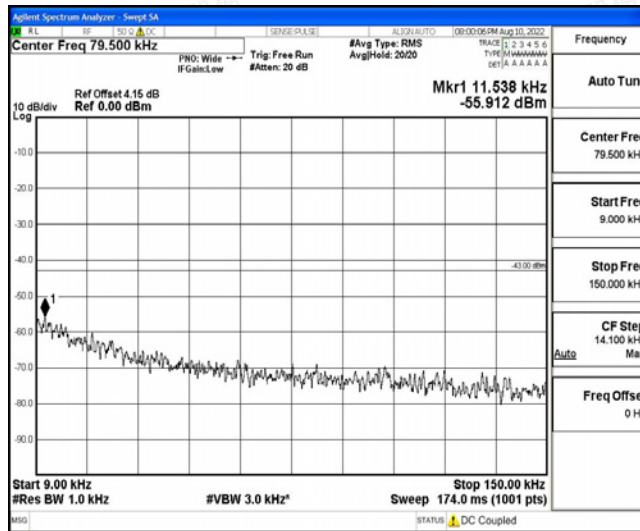

Band12-10MHz-QPSK-23060-1RB#0-Range2:0.15~30MHz

Band12-10MHz-QPSK-23060-1RB#0-Range3:30~1000MHz

Band12-10MHz-QPSK-23060-1RB#0-Range4:1000~10000MHz

Band12-10MHz-QPSK-23095-1RB#0-Range1:0.009~0.15MHz

Band12-10MHz-QPSK-23095-1RB#0-Range2:0.15~30MHz