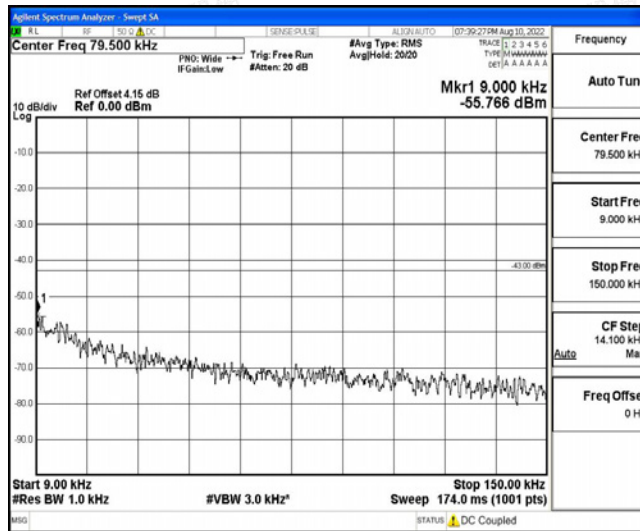

Band12-5MHz-QPSK-23035-1RB#0-Range1:0.009~0.15MHz

Band12-5MHz-QPSK-23035-1RB#0-Range2:0.15~30MHz

Band12-5MHz-QPSK-23035-1RB#0-Range3:30~1000MHz

Band12-5MHz-QPSK-23035-1RB#0-Range4:1000~10000MHz

Band12-5MHz-QPSK-23095-1RB#0-Range1:0.009~0.15MHz