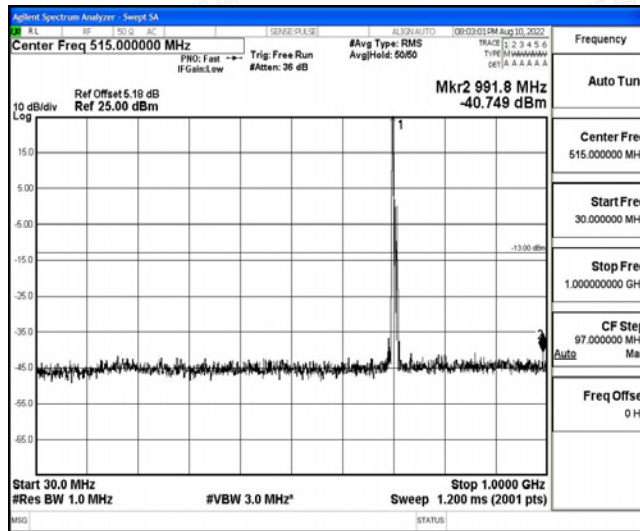

Band12-10MHz-QPSK-23095-1RB#0-Range3:30~1000MHz

Band12-10MHz-QPSK-23095-1RB#0-Range4:1000~10000MHz

Band12-10MHz-QPSK-23130-1RB#0-Range1:0.009~0.15MHz

Band12-10MHz-QPSK-23130-1RB#0-Range2:0.15~30MHz

Band12-10MHz-QPSK-23130-1RB#0-Range3:30~1000MHz