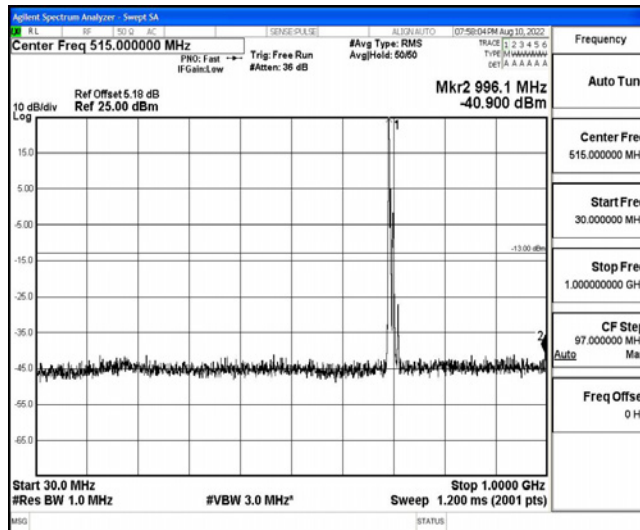

Band12-10MHz-QPSK-23060-1RB#0-Range4:1000~10000MHz