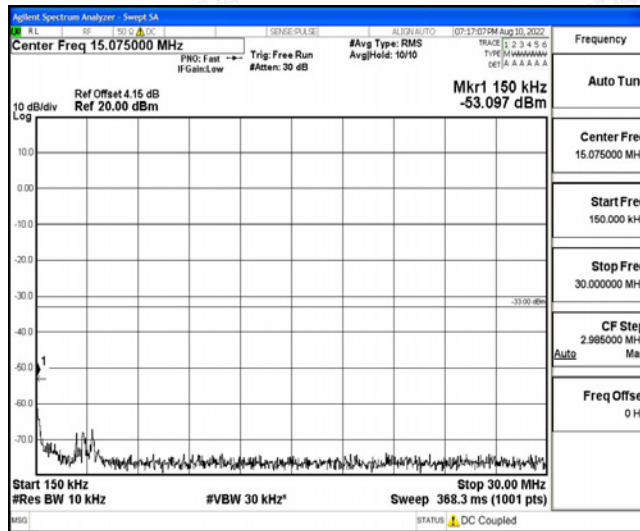

Band12-3MHz-16QAM-23025-1RB#0-Range3:30~1000MHz