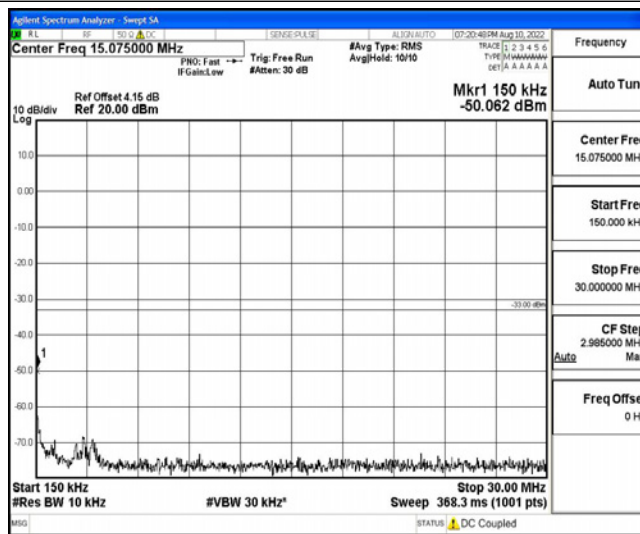

Band12-3MHz-QPSK-23095-1RB#0-Range2:0.15~30MHz

Band12-3MHz-QPSK-23095-1RB#0-Range3:30~1000MHz

Band12-3MHz-QPSK-23095-1RB#0-Range4:1000~10000MHz

Band12-3MHz-QPSK-23165-1RB#0-Range1:0.009~0.15MHz

Band12-3MHz-QPSK-23165-1RB#0-Range2:0.15~30MHz