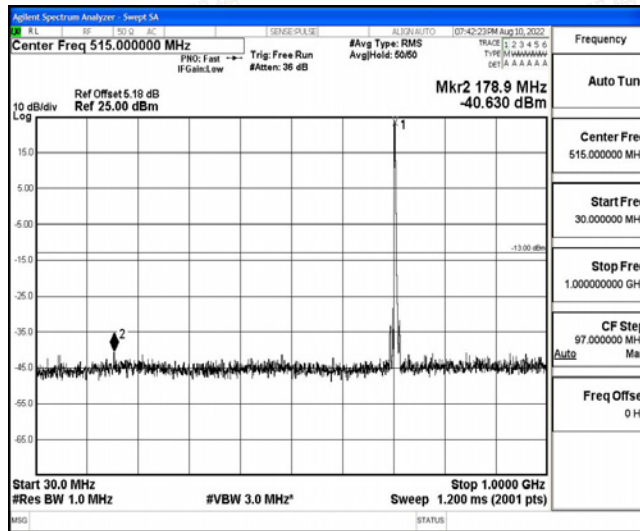

Band12-5MHz-QPSK-23155-1RB#0-Range4:1000~10000MHz