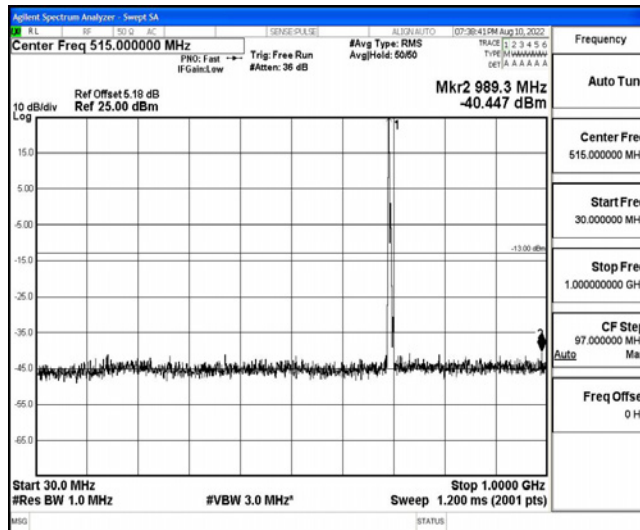

Band12-5MHz-QPSK-23155-1RB#0-Range3:30~1000MHz

Band12-5MHz-QPSK-23155-1RB#0-Range4:1000~10000MHz

Band12-5MHz-16QAM-23035-1RB#0-Range1:0.009~0.15MHz

Band12-5MHz-16QAM-23035-1RB#0-Range2:0.15~30MHz

Band12-5MHz-16QAM-23035-1RB#0-Range3:30~1000MHz