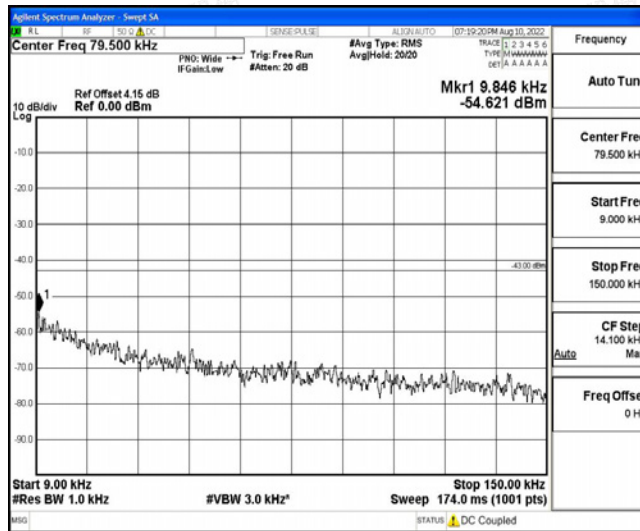

Band12-3MHz-16QAM-23025-1RB#0-Range3:30~1000MHz

Band12-3MHz-16QAM-23025-1RB#0-Range4:1000~10000MHz

Band12-3MHz-16QAM-23095-1RB#0-Range1:0.009~0.15MHz

Band12-3MHz-16QAM-23095-1RB#0-Range2:0.15~30MHz

Band12-3MHz-16QAM-23095-1RB#0-Range3:30~1000MHz