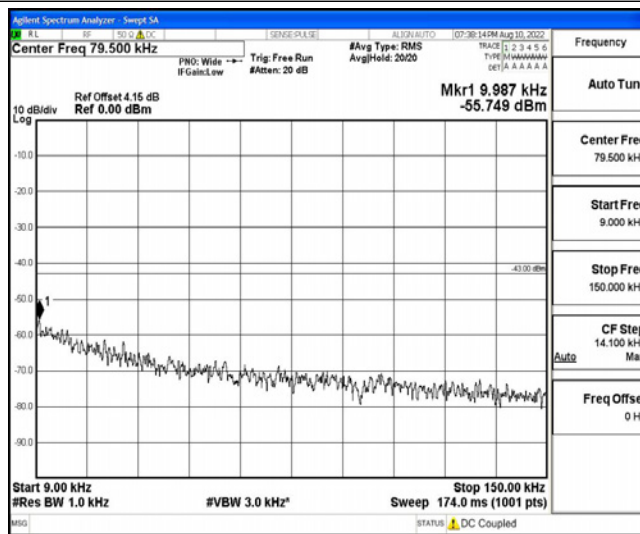

Band12-5MHz-QPSK-23155-1RB#0-Range3:30~1000MHz

Band12-5MHz-QPSK-23155-1RB#0-Range4:1000~10000MHz

Band12-5MHz-16QAM-23035-1RB#0-Range1:0.009~0.15MHz

Band12-5MHz-16QAM-23035-1RB#0-Range2:0.15~30MHz

Band12-5MHz-16QAM-23035-1RB#0-Range3:30~1000MHz