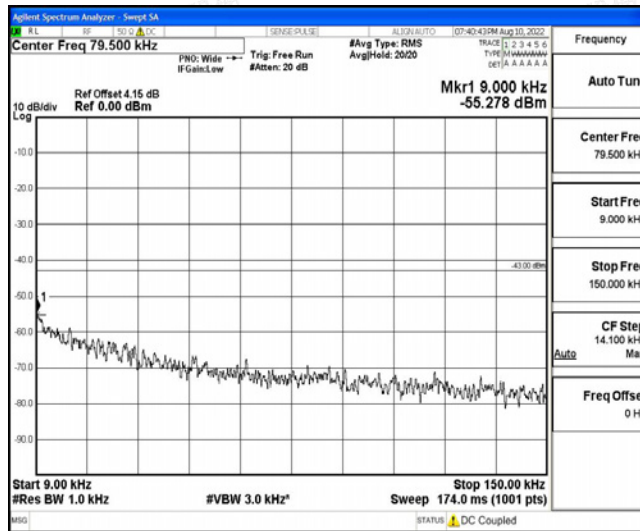

Band12-5MHz-16QAM-23095-1RB#0-Range2:0.15~30MHz