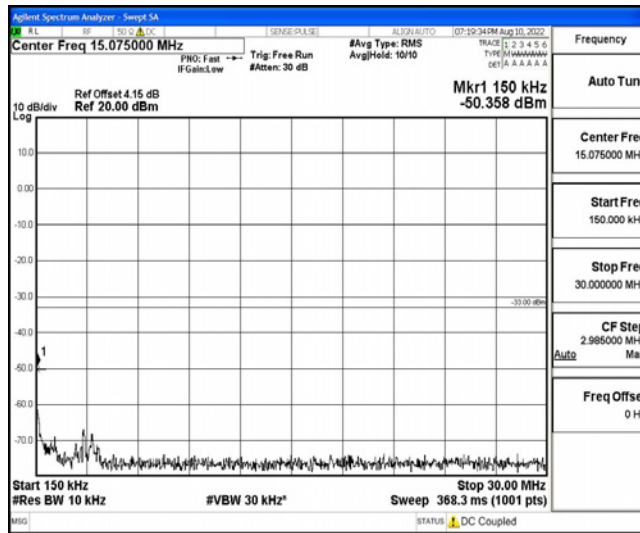

Band12-3MHz-16QAM-23025-1RB#0-Range3:30~1000MHz

Band12-3MHz-16QAM-23025-1RB#0-Range4:1000~10000MHz

Band12-3MHz-16QAM-23095-1RB#0-Range1:0.009~0.15MHz

Band12-3MHz-16QAM-23095-1RB#0-Range2:0.15~30MHz

Band12-3MHz-16QAM-23095-1RB#0-Range3:30~1000MHz