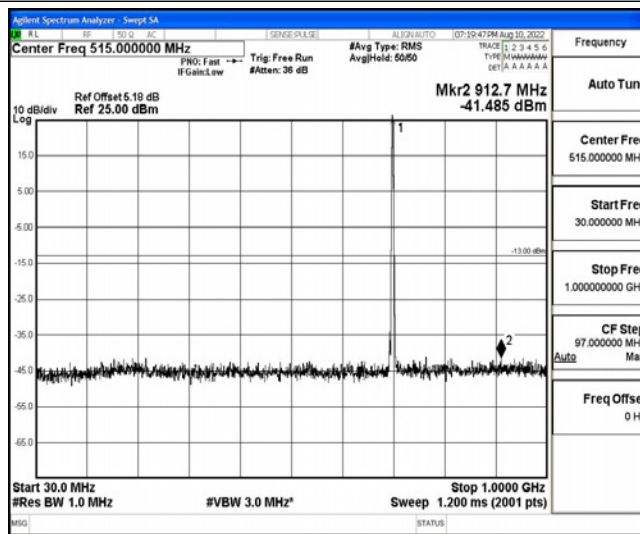

Band12-3MHz-16QAM-23025-1RB#0-Range3:30~1000MHz

Band12-3MHz-16QAM-23025-1RB#0-Range4:1000~10000MHz

Band12-3MHz-16QAM-23095-1RB#0-Range1:0.009~0.15MHz

Band12-3MHz-16QAM-23095-1RB#0-Range2:0.15~30MHz

Band12-3MHz-16QAM-23095-1RB#0-Range3:30~1000MHz