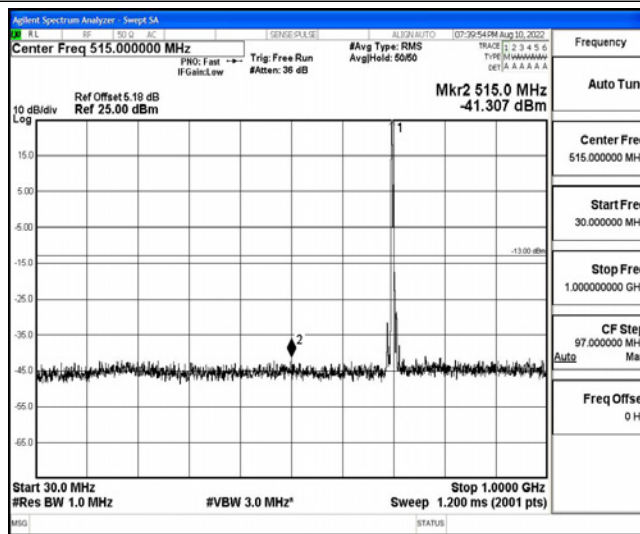

Band12-5MHz-QPSK-23095-1RB#0-Range4:1000~10000MHz