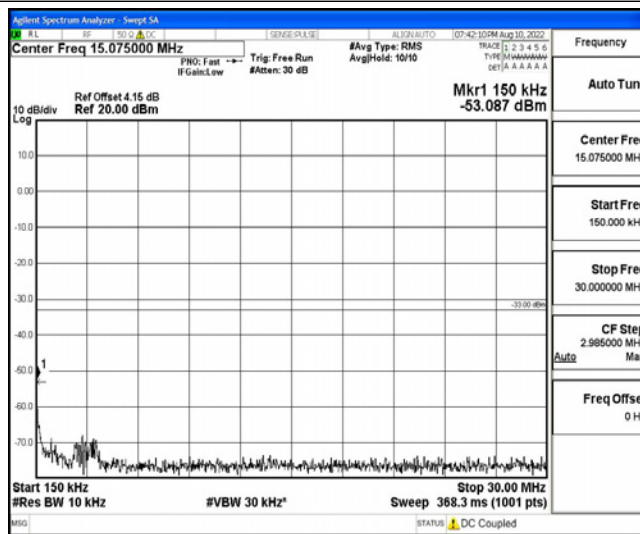

Band12-5MHz-QPSK-23095-1RB#0-Range2:0.15~30MHz

Band12-5MHz-QPSK-23095-1RB#0-Range3:30~100MHz

Band12-5MHz-QPSK-23095-1RB#0-Range4:1000~10000MHz

Band12-5MHz-QPSK-23155-1RB#0-Range1:0.009~0.15MHz

Band12-5MHz-QPSK-23155-1RB#0-Range2:0.15~30MHz