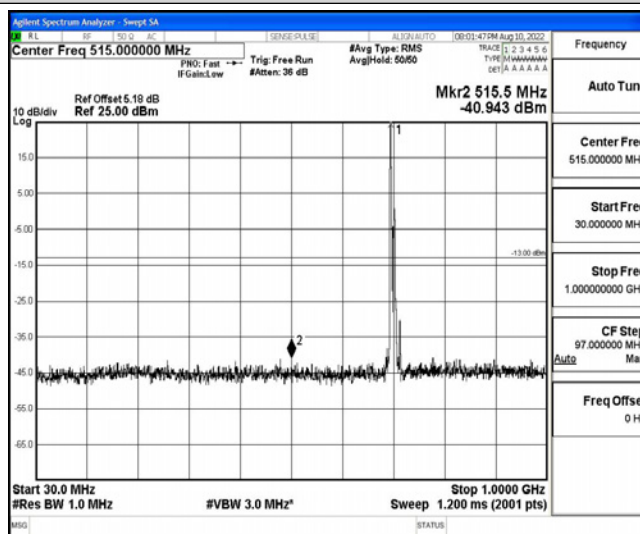

Band12-10MHz-16QAM-23095-1RB#0-Range1:0.009~0.15MHz

TVSA080122104EG

Band12-10MHz-16QAM-23095-1RB#0-Range2:0.15~30MHz

Band12-10MHz-16QAM-23095-1RB#0-Range3:30~1000MHz

Band12-10MHz-16QAM-23095-1RB#0-Range4:1000~10000MHz