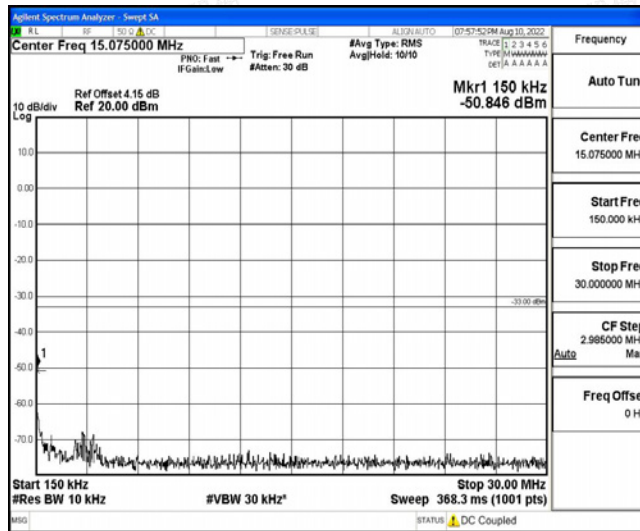

Band12-10MHz-QPSK-23060-1RB#0-Range3:30~1000MHz