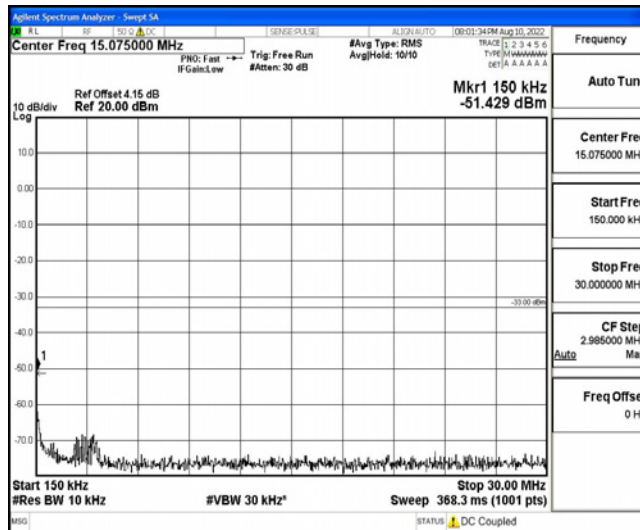

Band12-10MHz-16QAM-23095-1RB#0-Range1:0.009~0.15MHz

TVSA080122104EG

Band12-10MHz-16QAM-23095-1RB#0-Range2:0.15~30MHz

Band12-10MHz-16QAM-23095-1RB#0-Range3:30~1000MHz

Band12-10MHz-16QAM-23095-1RB#0-Range4:1000~10000MHz

Band12-10MHz-16QAM-23130-1RB#0-Range1:0.009~0.15MHz

Band12-10MHz-16QAM-23130-1RB#0-Range2:0.15~30MHz

Band12-10MHz-16QAM-23130-1RB#0-Range3:30~1000MHz

Band12-10MHz-16QAM-23130-1RB#0-Range4: 1000~10000MHz