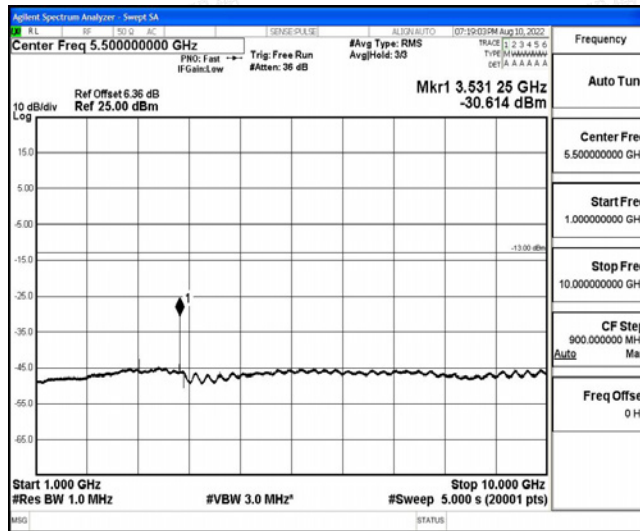

Band12-3MHz-QPSK-23095-1RB#0-Range2:0.15~30MHz

Band12-3MHz-QPSK-23095-1RB#0-Range3:30~1000MHz

Band12-3MHz-QPSK-23095-1RB#0-Range4:1000~10000MHz

Band12-3MHz-QPSK-23165-1RB#0-Range1:0.009~0.15MHz

Band12-3MHz-QPSK-23165-1RB#0-Range2:0.15~30MHz