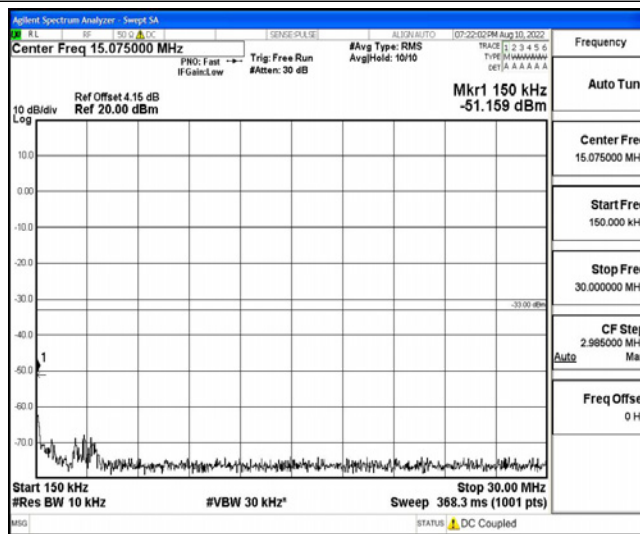

Band12-3MHz-16QAM-23095-1RB#0-Range4:1000~10000MHz

Band12-3MHz-16QAM-23165-1RB#0-Range1:0.009~0.15MHz

Band12-3MHz-16QAM-23165-1RB#0-Range2:0.15~30MHz

Band12-3MHz-16QAM-23165-1RB#0-Range3:30~1000MHz

Band12-3MHz-16QAM-23165-1RB#0-Range4:1000~10000MHz