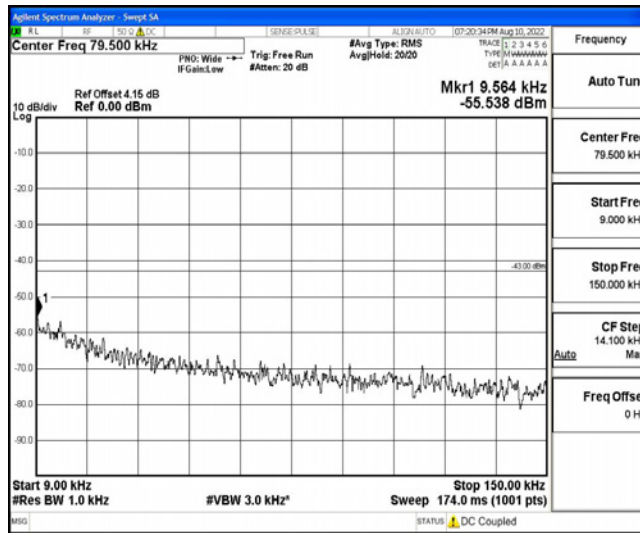

Band12-3MHz-QPSK-23095-1RB#0-Range2:0.15~30MHz

Band12-3MHz-QPSK-23095-1RB#0-Range3:30~1000MHz

Band12-3MHz-QPSK-23095-1RB#0-Range4:1000~10000MHz

Band12-3MHz-QPSK-23165-1RB#0-Range1:0.009~0.15MHz

Band12-3MHz-QPSK-23165-1RB#0-Range2:0.15~30MHz