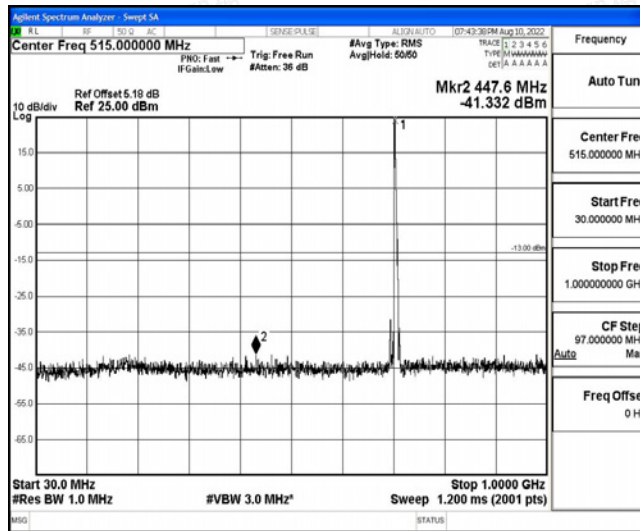

Band12-5MHz-16QAM-23155-1RB#0-Range1:0.009~0.15MHz

Band12-5MHz-16QAM-23155-1RB#0-Range2:0.15~30MHz

Band12-5MHz-16QAM-23155-1RB#0-Range3:30~1000MHz

Band12-5MHz-16QAM-23155-1RB#0-Range4:1000~10000MHz

Band12-10MHz-QPSK-23060-1RB#0-Range1:0.009~0.15MHz