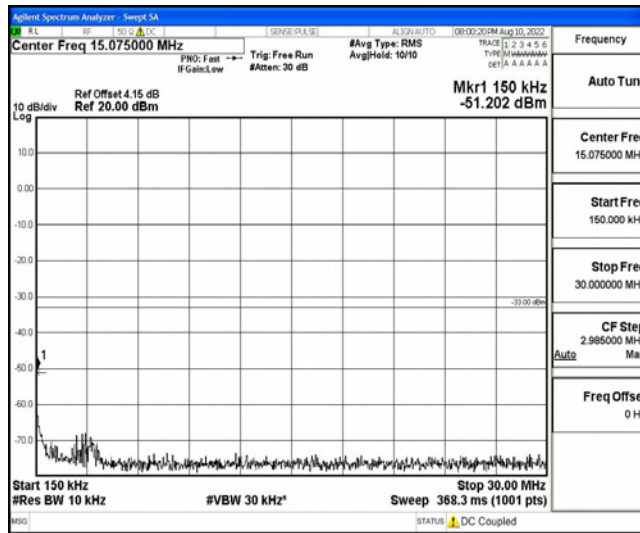

Band12-10MHz-QPSK-23060-1RB#0-Range2:0.15~30MHz

Band12-10MHz-QPSK-23060-1RB#0-Range3:30~1000MHz

Band12-10MHz-QPSK-23060-1RB#0-Range4:1000~10000MHz

Band12-10MHz-QPSK-23095-1RB#0-Range1:0.009~0.15MHz

Band12-10MHz-QPSK-23095-1RB#0-Range2:0.15~30MHz