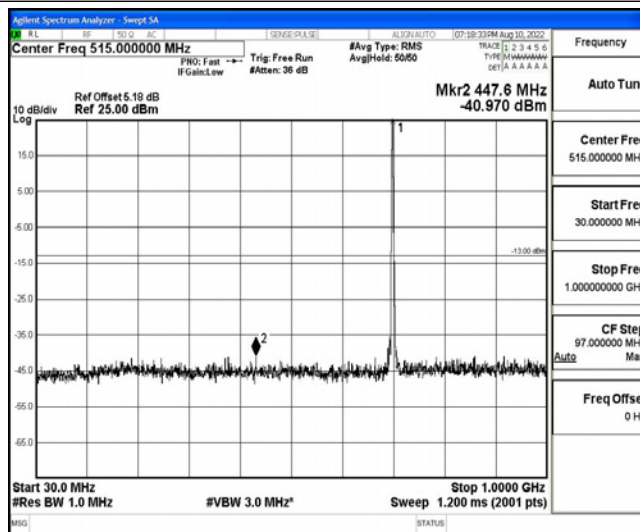

Band12-3MHz-QPSK-23095-1RB#0-Range4:1000~10000MHz