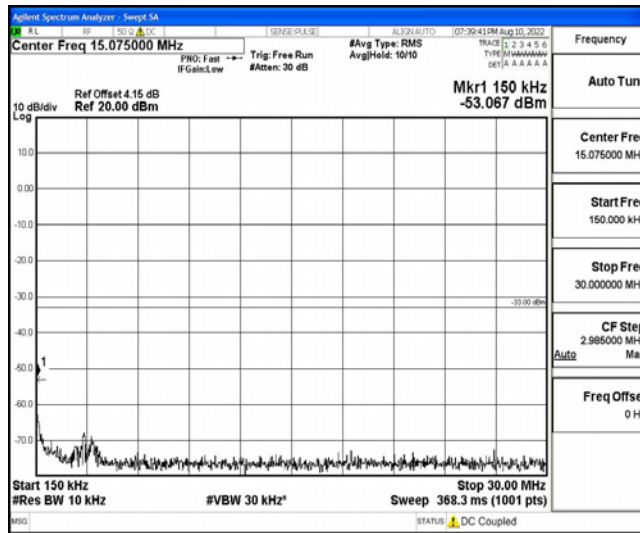

Band12-5MHz-QPSK-23095-1RB#0-Range3:30~100MHz