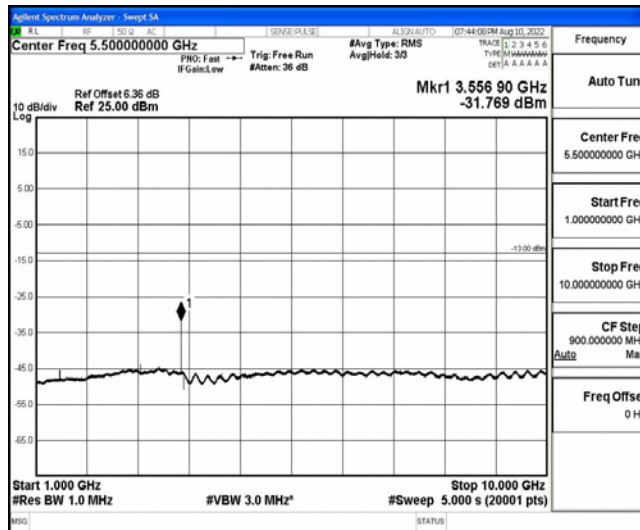

Band12-5MHz-16QAM-23155-1RB#0-Range1:0.009~0.15MHz

Band12-5MHz-16QAM-23155-1RB#0-Range2:0.15~30MHz

Band12-5MHz-16QAM-23155-1RB#0-Range3:30~1000MHz

Band12-5MHz-16QAM-23155-1RB#0-Range4:1000~10000MHz

Band12-10MHz-QPSK-23060-1RB#0-Range1:0.009~0.15MHz