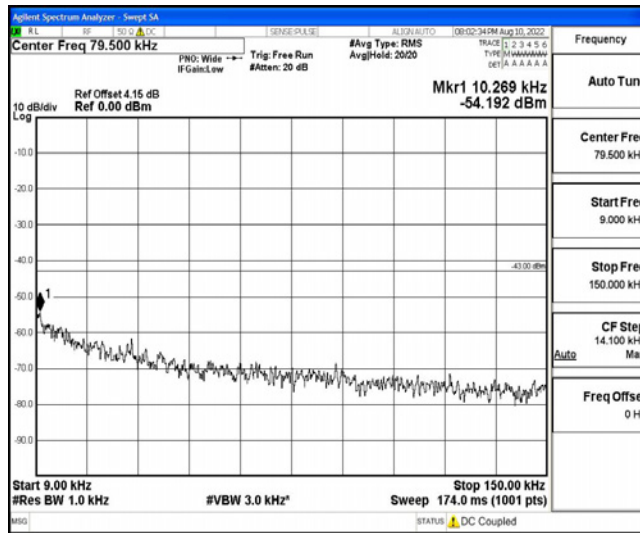

Band12-10MHz-QPSK-23095-1RB#0-Range3:30~1000MHz

Band12-10MHz-QPSK-23095-1RB#0-Range4:1000~10000MHz

Band12-10MHz-QPSK-23130-1RB#0-Range1:0.009~0.15MHz

Band12-10MHz-QPSK-23130-1RB#0-Range2:0.15~30MHz

Band12-10MHz-QPSK-23130-1RB#0-Range3:30~1000MHz