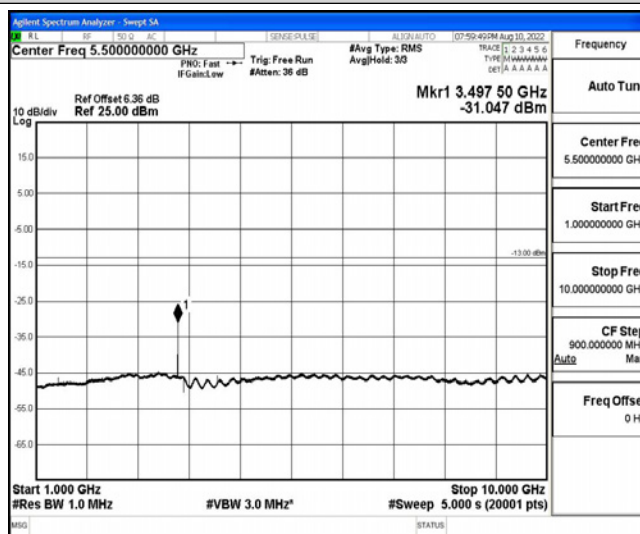

Band12-10MHz-QPSK-23130-1RB#0-Range4:1000~10000MHz

Band12-10MHz-16QAM-23060-1RB#0-Range1:0.009~0.15MHz

Band12-10MHz-16QAM-23060-1RB#0-Range2:0.15~30MHz

Band12-10MHz-16QAM-23060-1RB#0-Range3:30~1000MHz

Band12-10MHz-16QAM-23060-1RB#0-Range4:1000~10000MHz

Band12-10MHz-16QAM-23095-1RB#0-Range1:0.009~0.15MHz

TVSA080122104EG

Band12-10MHz-16QAM-23095-1RB#0-Range2:0.15~30MHz

Band12-10MHz-16QAM-23095-1RB#0-Range3:30~1000MHz

Band12-10MHz-16QAM-23095-1RB#0-Range4:1000~10000MHz