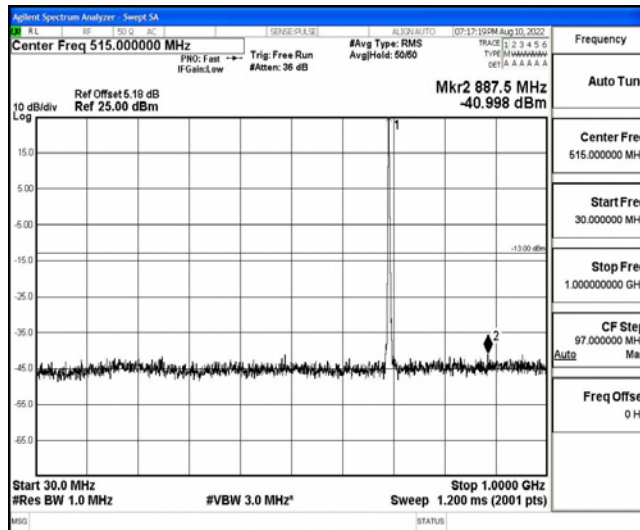

Band12-3MHz-16QAM-23025-1RB#0-Range4:1000~10000MHz