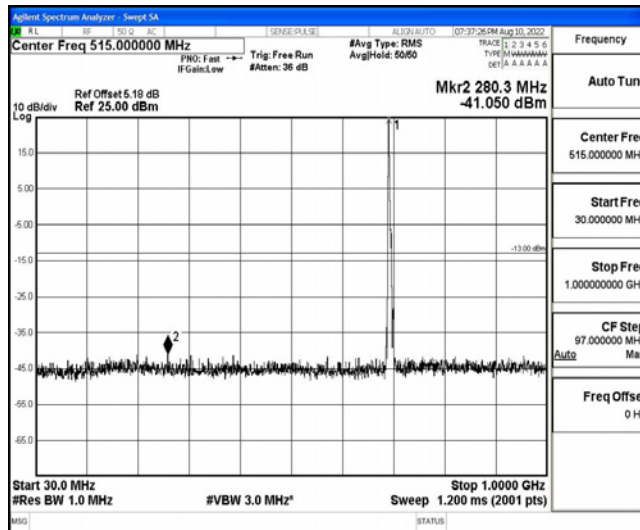

Band12-5MHz-QPSK-23035-1RB#0-Range1:0.009~0.15MHz

Band12-5MHz-QPSK-23035-1RB#0-Range2:0.15~30MHz

Band12-5MHz-QPSK-23035-1RB#0-Range3:30~1000MHz

Band12-5MHz-QPSK-23035-1RB#0-Range4:1000~10000MHz

Band12-5MHz-QPSK-23095-1RB#0-Range1:0.009~0.15MHz