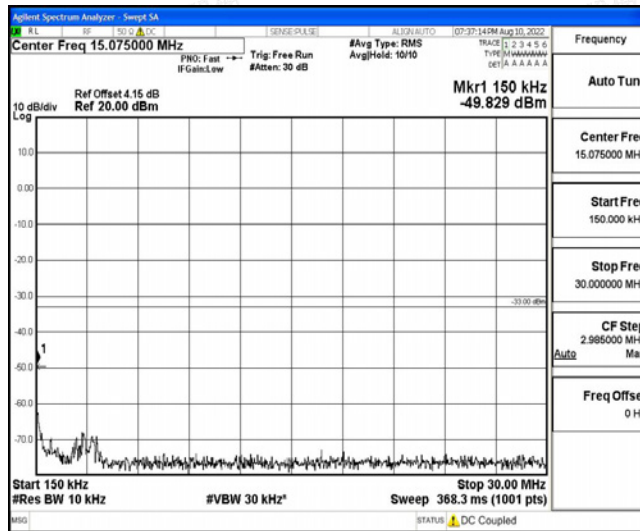

Band12-5MHz-QPSK-23035-1RB#0-Range3:30~1000MHz