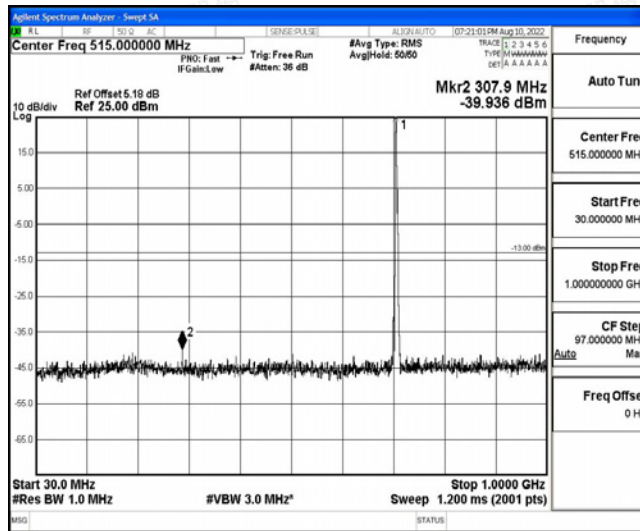

TS-080122104EG

Band12-3MHz-QPSK-23165-1RB#0-Range4:1000~10000MHz