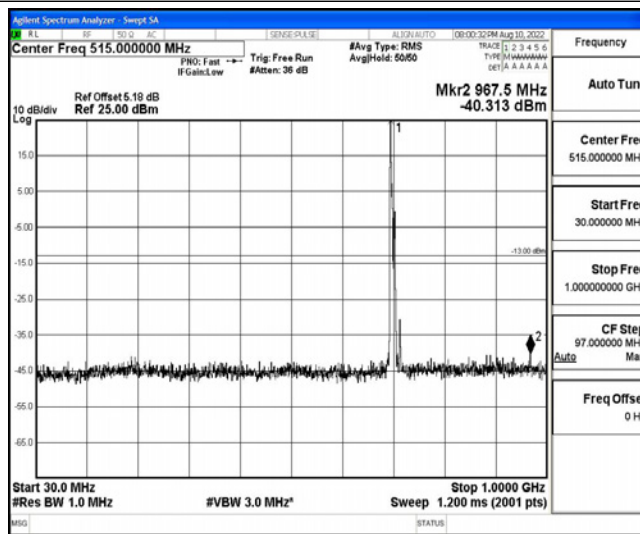

Band12-10MHz-QPSK-23095-1RB#0-Range4:1000~10000MHz