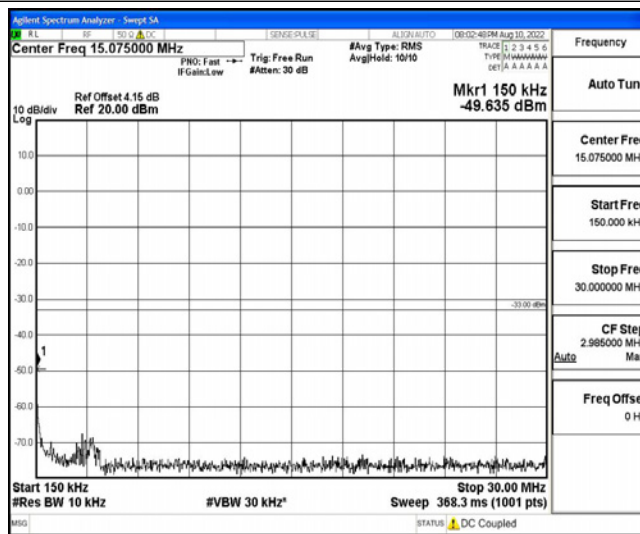

Band12-10MHz-QPSK-23095-1RB#0-Range3:30~1000MHz

Band12-10MHz-QPSK-23095-1RB#0-Range4:1000~10000MHz

Band12-10MHz-QPSK-23130-1RB#0-Range1:0.009~0.15MHz

Band12-10MHz-QPSK-23130-1RB#0-Range2:0.15~30MHz

Band12-10MHz-QPSK-23130-1RB#0-Range3:30~1000MHz