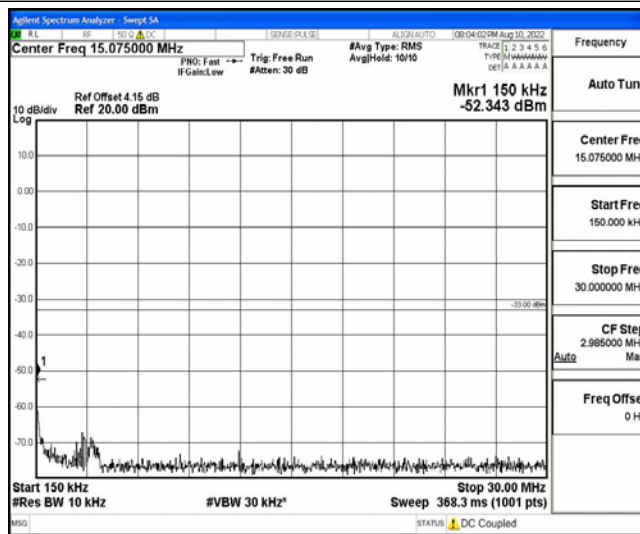

Band12-10MHz-16QAM-23130-1RB#0-Range3:30~1000MHz