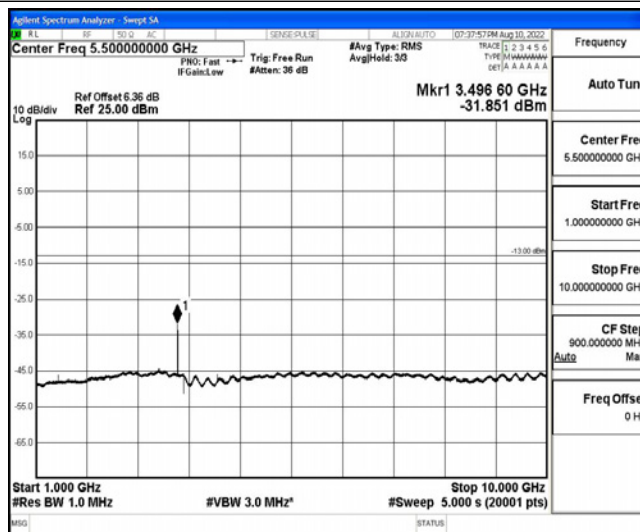

Band12-5MHz-QPSK-23035-1RB#0-Range1:0.009~0.15MHz

Band12-5MHz-QPSK-23035-1RB#0-Range2:0.15~30MHz

Band12-5MHz-QPSK-23035-1RB#0-Range3:30~1000MHz

Band12-5MHz-QPSK-23035-1RB#0-Range4:1000~10000MHz

Band12-5MHz-QPSK-23095-1RB#0-Range1:0.009~0.15MHz