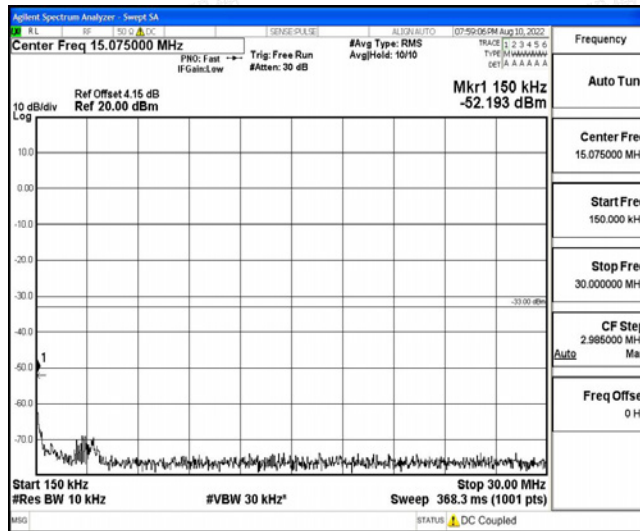

Band12-10MHz-QPSK-23130-1RB#0-Range4:1000~10000MHz

Band12-10MHz-16QAM-23060-1RB#0-Range1:0.009~0.15MHz

Band12-10MHz-16QAM-23060-1RB#0-Range2:0.15~30MHz

Band12-10MHz-16QAM-23060-1RB#0-Range3:30~1000MHz

Band12-10MHz-16QAM-23060-1RB#0-Range4:1000~10000MHz

Band12-10MHz-16QAM-23095-1RB#0-Range1:0.009~0.15MHz

TVSA080122104EG

Band12-10MHz-16QAM-23095-1RB#0-Range2:0.15~30MHz

Band12-10MHz-16QAM-23095-1RB#0-Range3:30~1000MHz

Band12-10MHz-16QAM-23095-1RB#0-Range4:1000~10000MHz