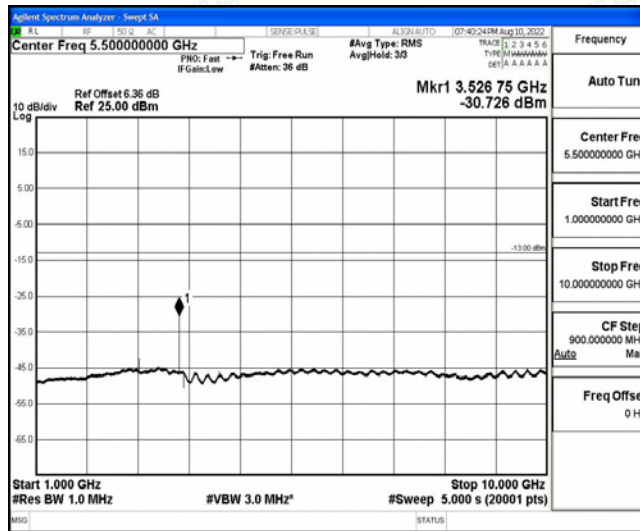

Band12-5MHz-QPSK-23095-1RB#0-Range2:0.15~30MHz

Band12-5MHz-QPSK-23095-1RB#0-Range3:30~100MHz

Band12-5MHz-QPSK-23095-1RB#0-Range4:1000~10000MHz

Band12-5MHz-QPSK-23155-1RB#0-Range1:0.009~0.15MHz

Band12-5MHz-QPSK-23155-1RB#0-Range2:0.15~30MHz