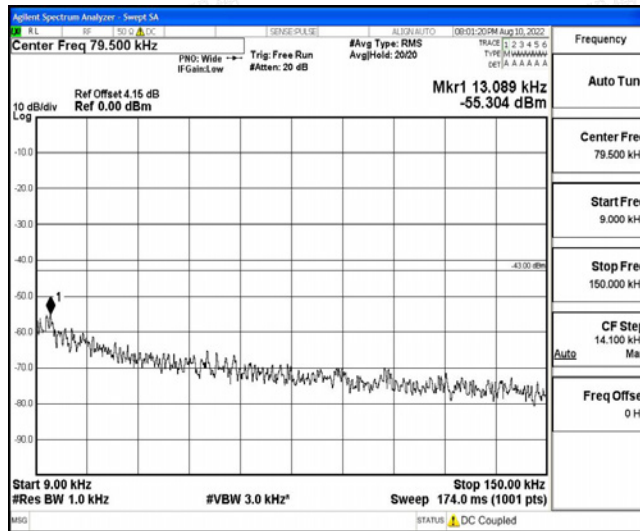

Band12-10MHz-QPSK-23130-1RB#0-Range4:1000~10000MHz

Band12-10MHz-16QAM-23060-1RB#0-Range1:0.009~0.15MHz

Band12-10MHz-16QAM-23060-1RB#0-Range2:0.15~30MHz

Band12-10MHz-16QAM-23060-1RB#0-Range3:30~1000MHz

Band12-10MHz-16QAM-23060-1RB#0-Range4:1000~10000MHz

Band12-10MHz-16QAM-23095-1RB#0-Range1:0.009~0.15MHz

TVSA080122104EG

Band12-10MHz-16QAM-23095-1RB#0-Range2:0.15~30MHz

Band12-10MHz-16QAM-23095-1RB#0-Range3:30~1000MHz

Band12-10MHz-16QAM-23095-1RB#0-Range4:1000~10000MHz