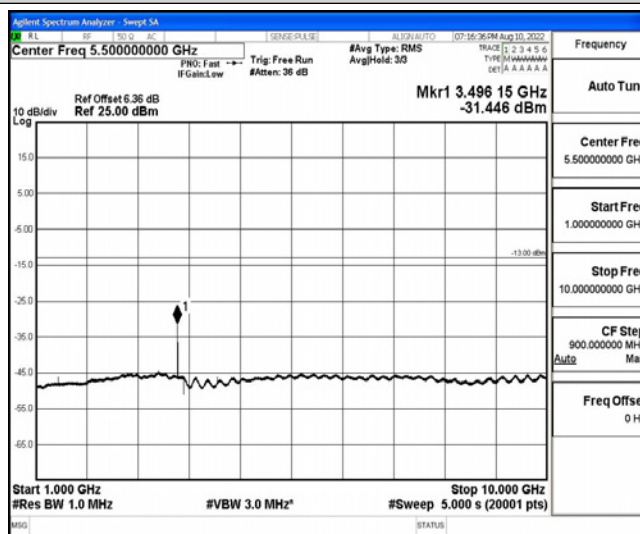

Band12-3MHz-QPSK-23025-1RB#0-Range1:0.009~0.15MHz

Band12-3MHz-QPSK-23025-1RB#0-Range2:0.15~30MHz

Band12-3MHz-QPSK-23025-1RB#0-Range3:30~1000MHz

Band12-3MHz-QPSK-23025-1RB#0-Range4:1000~10000MHz

Band12-3MHz-QPSK-23095-1RB#0-Range1:0.009~0.15MHz