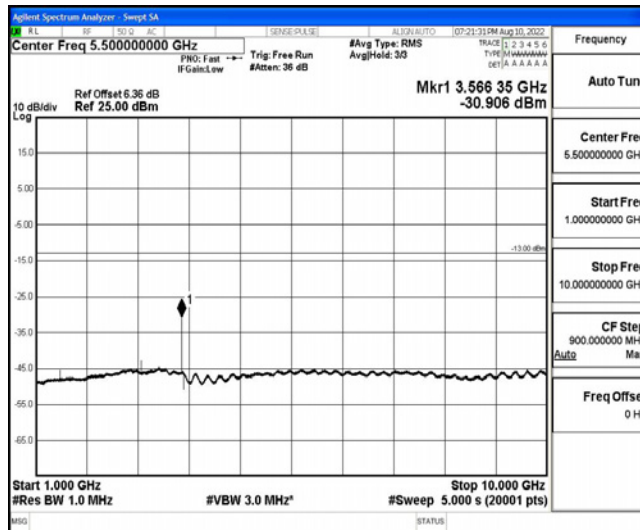

Band12-3MHz-QPSK-23165-1RB#0-Range3:30~1000MHz

TS-080122104EG

Band12-3MHz-QPSK-23165-1RB#0-Range4:1000~10000MHz

Band12-3MHz-16QAM-23025-1RB#0-Range1:0.009~0.15MHz

Band12-3MHz-16QAM-23025-1RB#0-Range2:0.15~30MHz