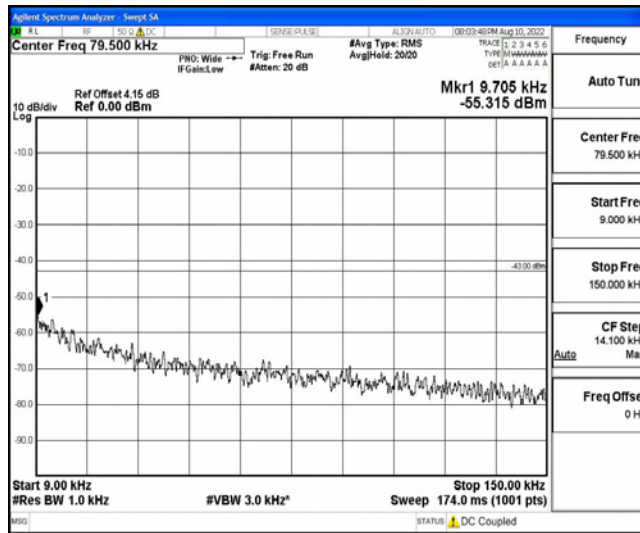

Band12-10MHz-16QAM-23130-1RB#0-Range2:0.15~30MHz