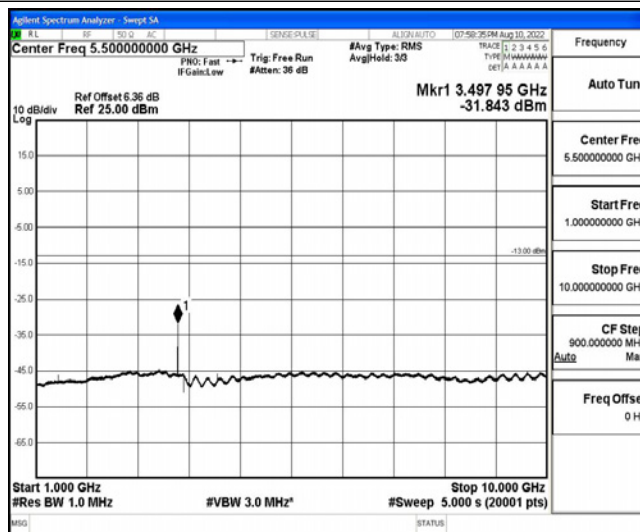

Band12-10MHz-QPSK-23060-1RB#0-Range2:0.15~30MHz

Band12-10MHz-QPSK-23060-1RB#0-Range3:30~1000MHz

Band12-10MHz-QPSK-23060-1RB#0-Range4:1000~10000MHz

Band12-10MHz-QPSK-23095-1RB#0-Range1:0.009~0.15MHz

Band12-10MHz-QPSK-23095-1RB#0-Range2:0.15~30MHz