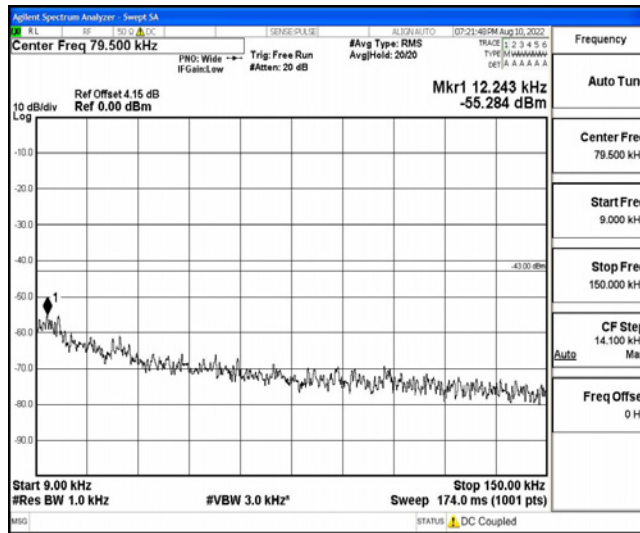

Band12-3MHz-16QAM-23165-1RB#0-Range2:0.15~30MHz