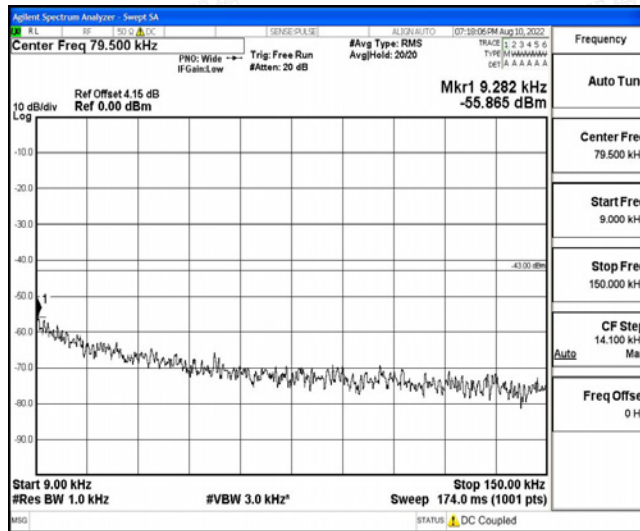

Band12-3MHz-QPSK-23025-1RB#0-Range1:0.009~0.15MHz

Band12-3MHz-QPSK-23025-1RB#0-Range2:0.15~30MHz

Band12-3MHz-QPSK-23025-1RB#0-Range3:30~1000MHz

Band12-3MHz-QPSK-23025-1RB#0-Range4:1000~10000MHz

Band12-3MHz-QPSK-23095-1RB#0-Range1:0.009~0.15MHz