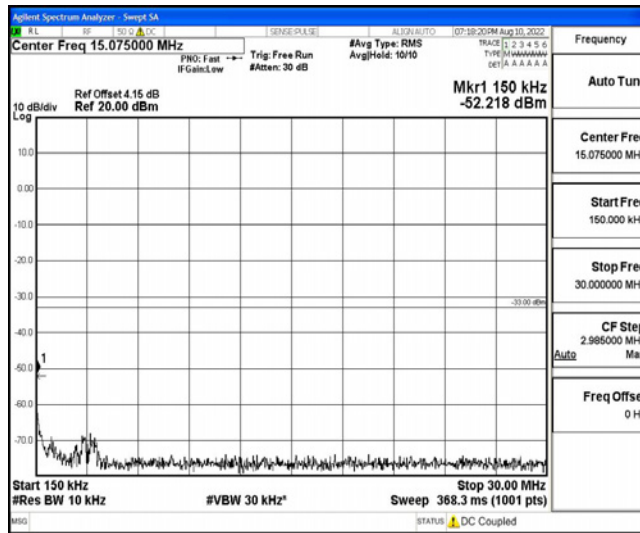

Band12-3MHz-QPSK-23095-1RB#0-Range3:30~1000MHz