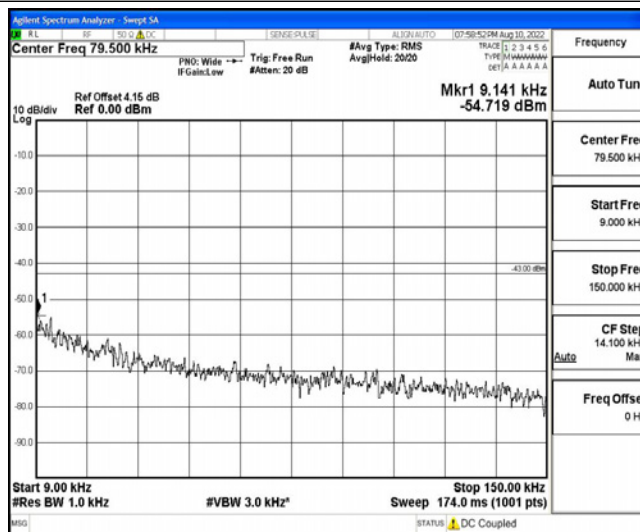

Band12-10MHz-16QAM-23060-1RB#0-Range2:0.15~30MHz