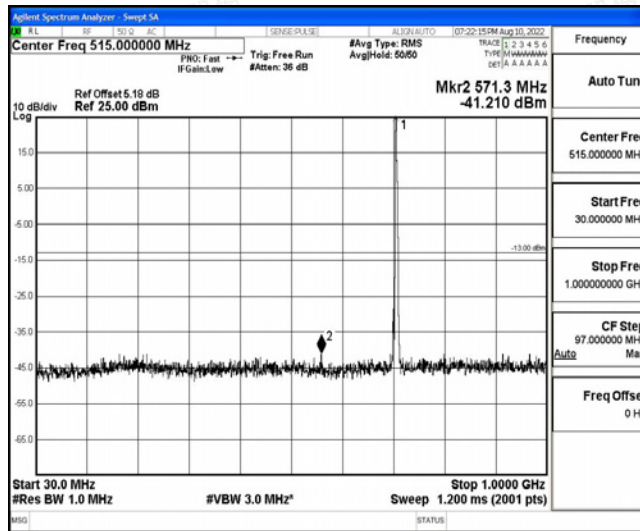

Band12-3MHz-16QAM-23095-1RB#0-Range4:1000~10000MHz

Band12-3MHz-16QAM-23165-1RB#0-Range1:0.009~0.15MHz

Band12-3MHz-16QAM-23165-1RB#0-Range2:0.15~30MHz

Band12-3MHz-16QAM-23165-1RB#0-Range3:30~1000MHz

Band12-3MHz-16QAM-23165-1RB#0-Range4:1000~10000MHz