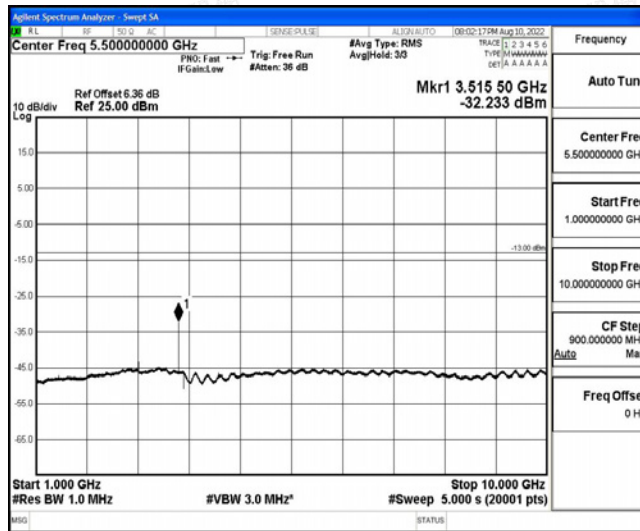

Band12-10MHz-16QAM-23095-1RB#0-Range1:0.009~0.15MHz

TVSA080122104EG

Band12-10MHz-16QAM-23095-1RB#0-Range2:0.15~30MHz

Band12-10MHz-16QAM-23095-1RB#0-Range3:30~1000MHz

Band12-10MHz-16QAM-23095-1RB#0-Range4:1000~10000MHz

Band12-10MHz-16QAM-23130-1RB#0-Range1:0.009~0.15MHz

Band12-10MHz-16QAM-23130-1RB#0-Range2:0.15~30MHz

Band12-10MHz-16QAM-23130-1RB#0-Range3:30~1000MHz

Band12-10MHz-16QAM-23130-1RB#0-Range4: 1000~10000MHz