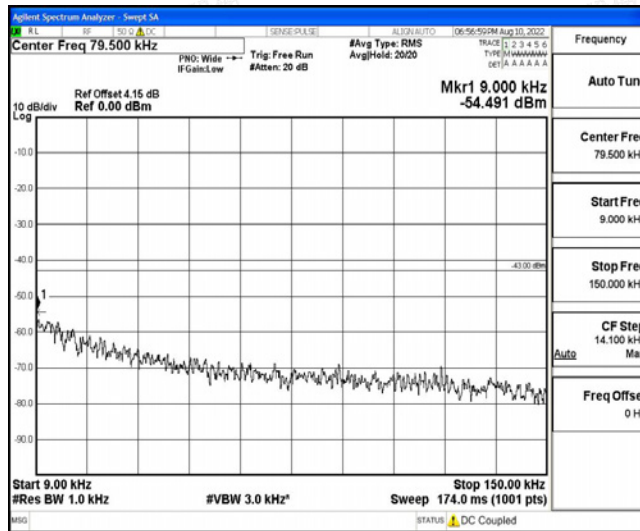

Test Graphs

Band12-1.4MHz-QPSK-23017-1RB#0-Range3:30~1000MHz

Band12-1.4MHz-QPSK-23017-1RB#0-Range4:1000~10000MHz

Band12-1.4MHz-QPSK-23095-1RB#0-Range1:0.009~0.15MHz

Band12-1.4MHz-QPSK-23095-1RB#0-Range2:0.15~30MHz