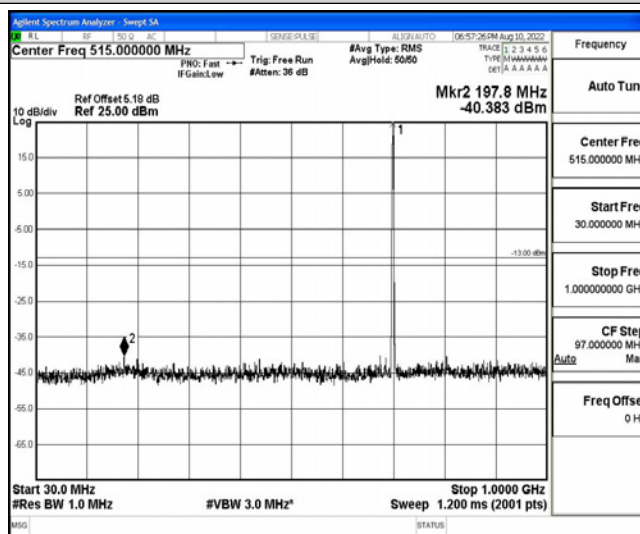

Band12-1.4MHz-QPSK-23095-1RB#0-Range3:30~1000MHz