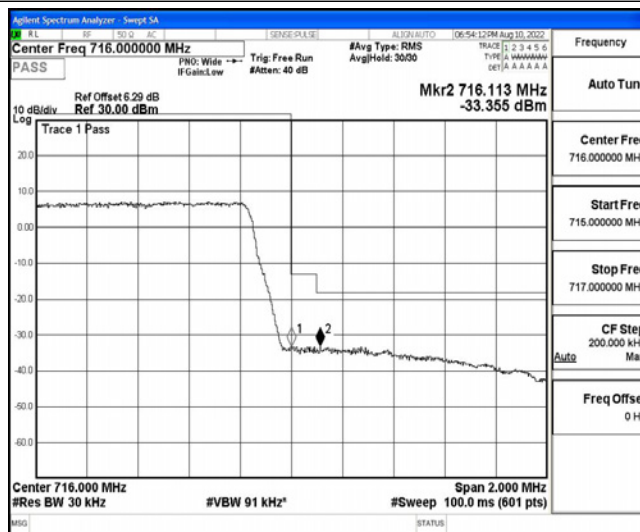

Test Graphs

LCSA080122104EG

Band12-1.4MHz-16QAM-23017-6RB#0

Band12-1.4MHz-16QAM-23173-6RB#0

Band12-3MHz-QPSK-23025-15RB#0

TS-080122104EG

Band12-3MHz-QPSK-23165-15RB#0

Band12-3MHz-16QAM-23025-15RB#0