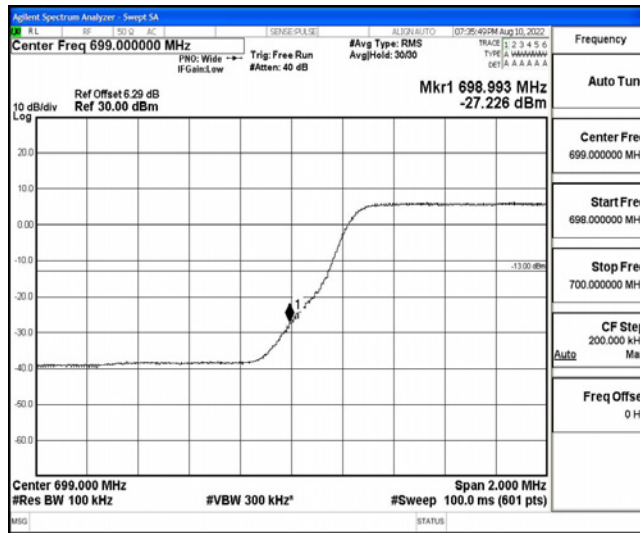

Band12-5MHz-QPSK-23155-25RB#0