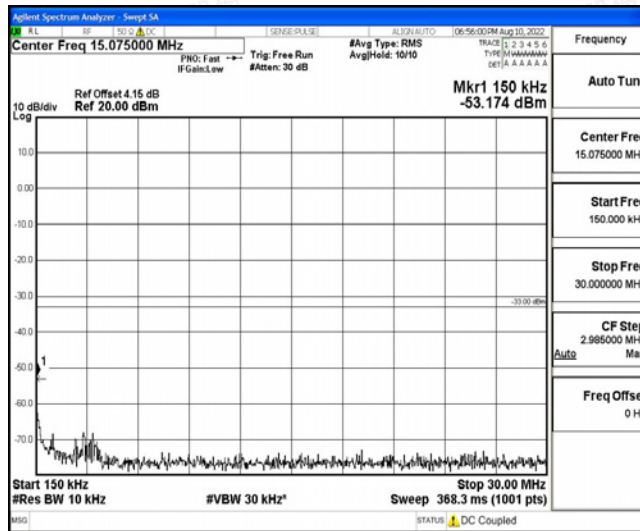

Band12-1.4MHz-QPSK-23173-1RB#0-Range4:1000~10000MHz

Band12-1.4MHz-16QAM-23017-1RB#0-Range1:0.009~0.15MHz

Band12-1.4MHz-16QAM-23017-1RB#0-Range2:0.15~30MHz

Band12-1.4MHz-16QAM-23017-1RB#0-Range3:30~1000MHz