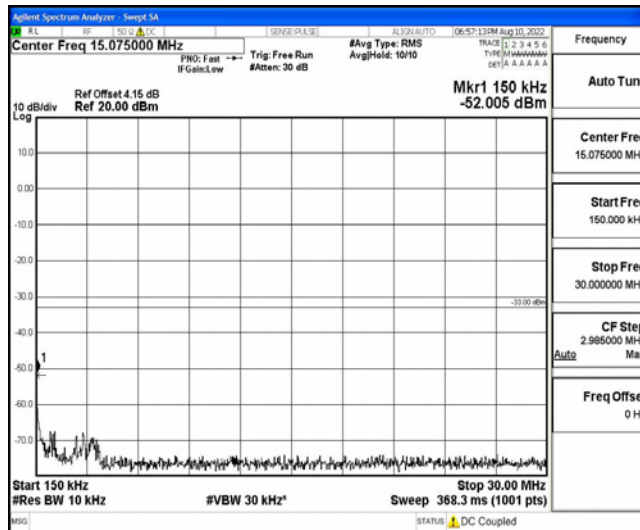

Test Graphs

Band12-1.4MHz-QPSK-23017-1RB#0-Range3:30~1000MHz

Band12-1.4MHz-QPSK-23017-1RB#0-Range4:1000~10000MHz

Band12-1.4MHz-QPSK-23095-1RB#0-Range1:0.009~0.15MHz

Band12-1.4MHz-QPSK-23095-1RB#0-Range2:0.15~30MHz