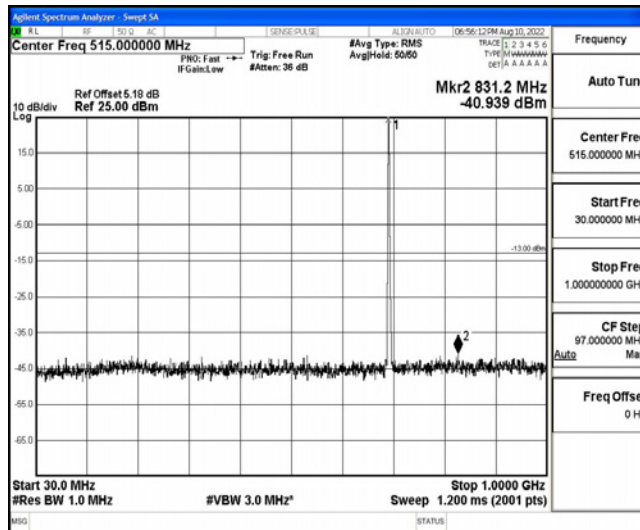

Band12-1.4MHz-QPSK-23173-1RB#0-Range4:1000~10000MHz

Band12-1.4MHz-16QAM-23017-1RB#0-Range1:0.009~0.15MHz

Band12-1.4MHz-16QAM-23017-1RB#0-Range2:0.15~30MHz

Band12-1.4MHz-16QAM-23017-1RB#0-Range3:30~1000MHz