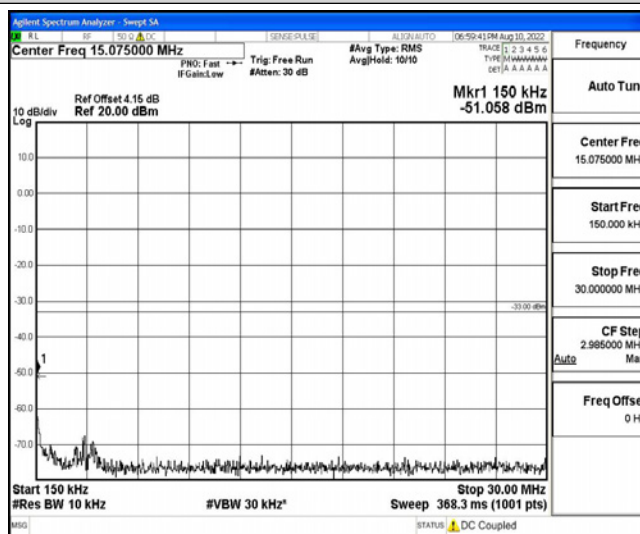

Band12-1.4MHz-QPSK-23095-1RB#0-Range3:30~1000MHz

Band12-1.4MHz-QPSK-23095-1RB#0-Range4:1000~10000MHz

Band12-1.4MHz-QPSK-23173-1RB#0-Range1:0.009~0.15MHz

Band12-1.4MHz-QPSK-23173-1RB#0-Range2:0.15~30MHz

Band12-1.4MHz-QPSK-23173-1RB#0-Range3:30~1000MHz