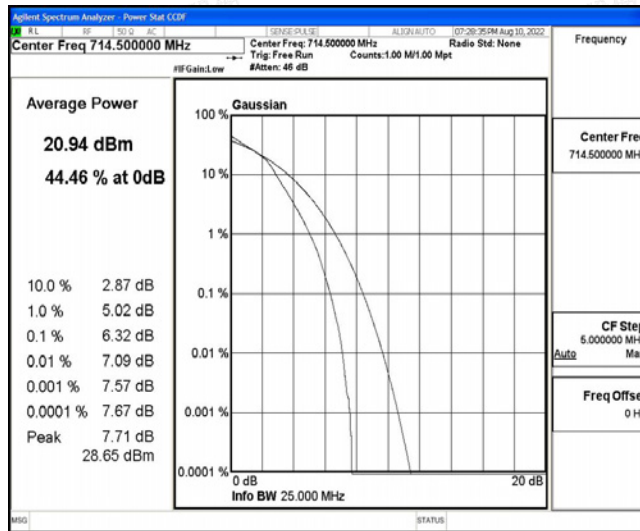

Test Graphs

Band12-1.4MHz-16QAM-23017-6RB#0

Band12-1.4MHz-16QAM-23095-6RB#0

Band12-1.4MHz-16QAM-23173-6RB#0

Band12-3MHz-QPSK-23025-15RB#0

Band12-3MHz-QPSK-23095-15RB#0

Band12-3MHz-QPSK-23165-15RB#0

Band12-5MHz-QPSK-23035-25RB#0