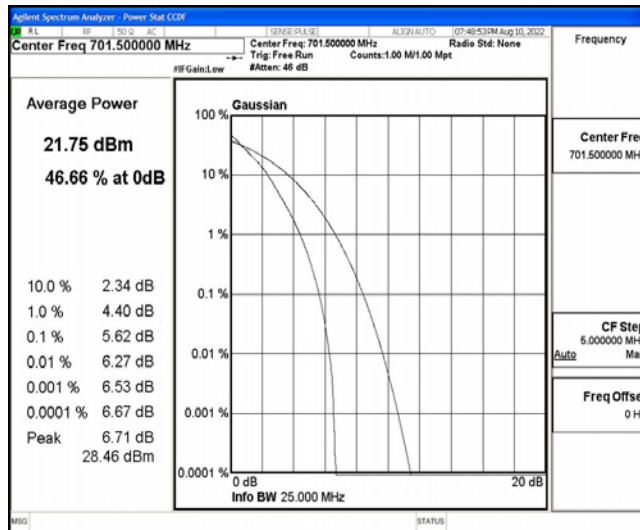

Test Graphs

Band12-1.4MHz-16QAM-23017-6RB#0

Band12-1.4MHz-16QAM-23095-6RB#0

Band12-1.4MHz-16QAM-23173-6RB#0

Band12-3MHz-QPSK-23025-15RB#0

Band12-3MHz-QPSK-23095-15RB#0

Band12-3MHz-QPSK-23165-15RB#0

Band12-5MHz-QPSK-23035-25RB#0