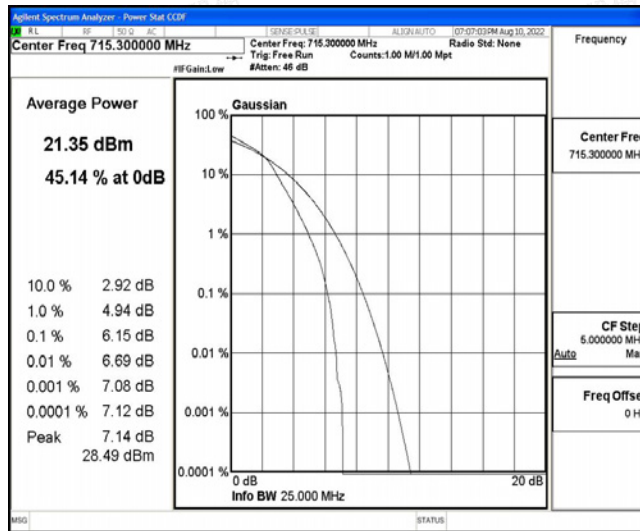

Test Graphs

Band12-1.4MHz-16QAM-23017-6RB#0

Band12-1.4MHz-16QAM-23095-6RB#0

Band12-1.4MHz-16QAM-23173-6RB#0

Band12-3MHz-QPSK-23025-15RB#0

Band12-3MHz-QPSK-23095-15RB#0

Band12-3MHz-QPSK-23165-15RB#0

Band12-5MHz-QPSK-23035-25RB#0