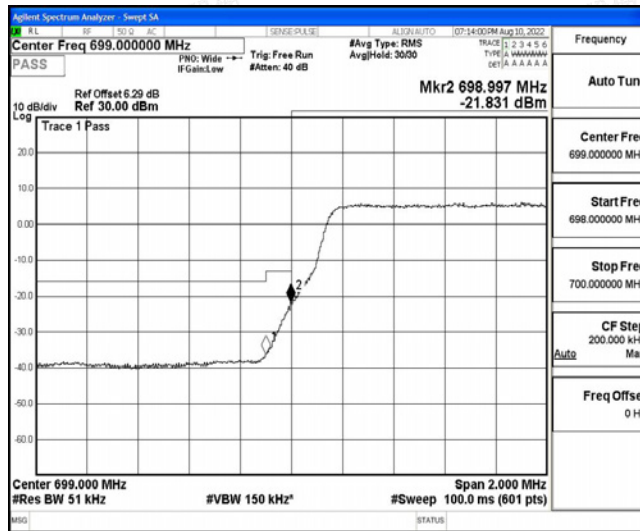

Test Graphs

LCSA080122104EG

Band12-1.4MHz-16QAM-23017-6RB#0

Band12-1.4MHz-16QAM-23173-6RB#0

Band12-3MHz-QPSK-23025-15RB#0

TS-080122104EG

Band12-3MHz-QPSK-23165-15RB#0

Band12-3MHz-16QAM-23025-15RB#0