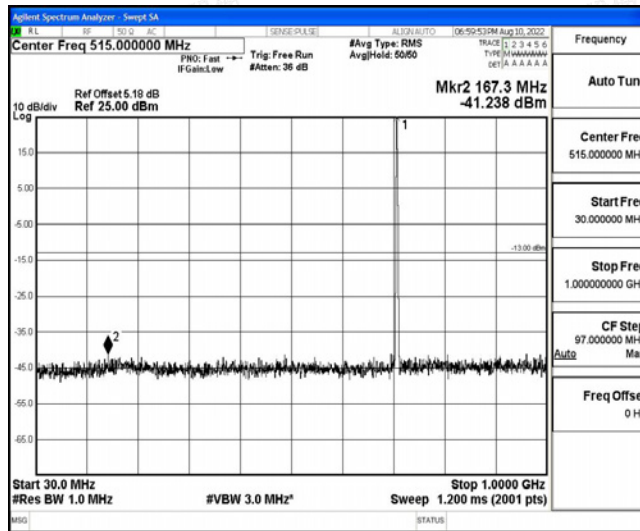

Band12-1.4MHz-QPSK-23095-1RB#0-Range3:30~1000MHz

Band12-1.4MHz-QPSK-23095-1RB#0-Range4:1000~10000MHz

Band12-1.4MHz-QPSK-23173-1RB#0-Range1:0.009~0.15MHz

Band12-1.4MHz-QPSK-23173-1RB#0-Range2:0.15~30MHz

Band12-1.4MHz-QPSK-23173-1RB#0-Range3:30~1000MHz