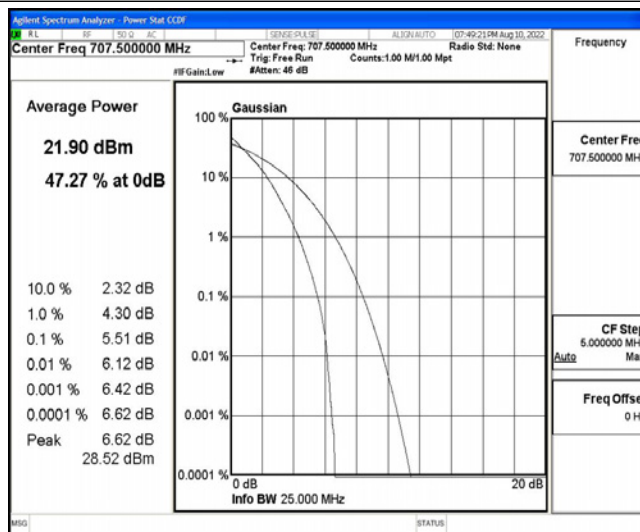

Band12-5MHz-QPSK-23095-25RB#0