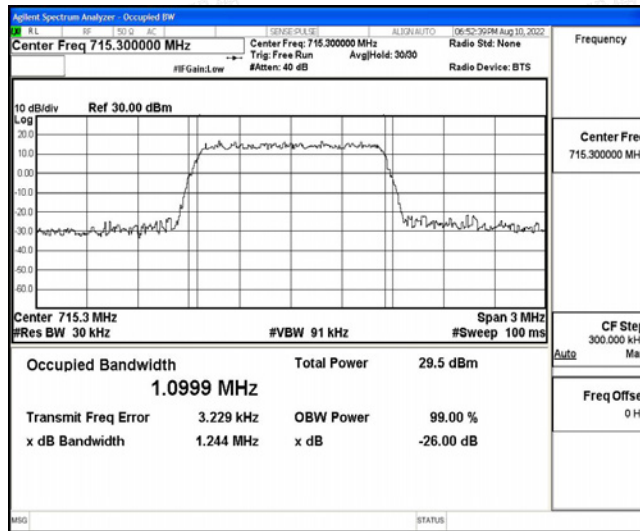

Test Graphs

Band12-1.4MHz-QPSK-23017-6RB#0

Band12-1.4MHz-QPSK-23095-6RB#0

Band12-1.4MHz-QPSK-23173-6RB#0

Band12-1.4MHz-16QAM-23017-6RB#0

Band12-1.4MHz-16QAM-23095-6RB#0

Band12-1.4MHz-16QAM-23173-6RB#0

Band12-3MHz-QPSK-23025-15RB#0