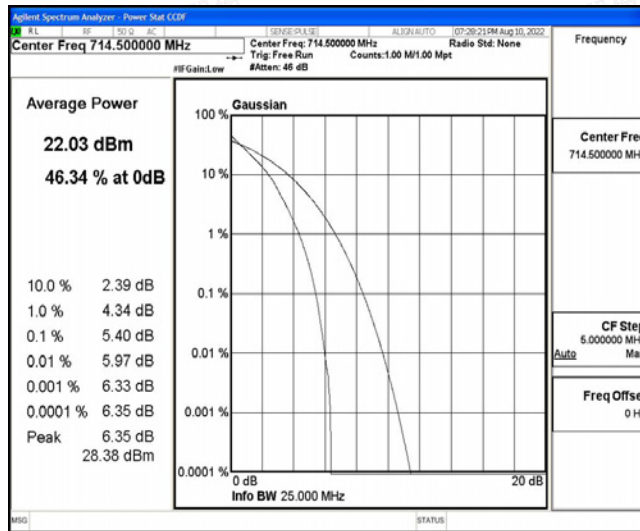

Test Graphs

Band12-1.4MHz-16QAM-23017-6RB#0

Band12-1.4MHz-16QAM-23095-6RB#0

Band12-1.4MHz-16QAM-23173-6RB#0

Band12-3MHz-QPSK-23025-15RB#0

Band12-3MHz-QPSK-23095-15RB#0

Band12-3MHz-QPSK-23165-15RB#0

Band12-5MHz-QPSK-23035-25RB#0