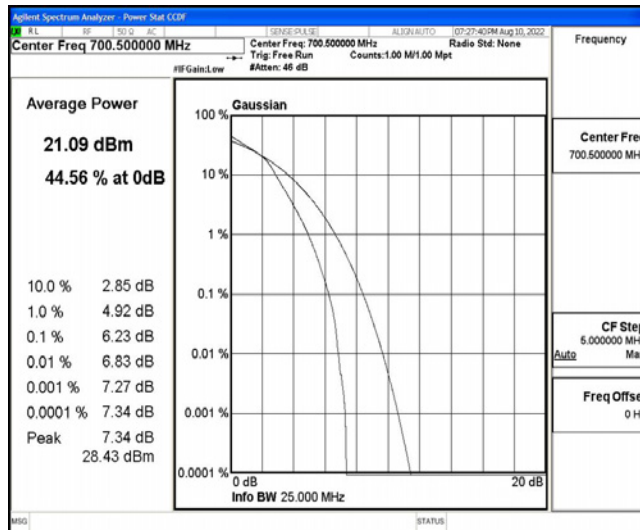

Test Graphs

Band12-1.4MHz-16QAM-23017-6RB#0

Band12-1.4MHz-16QAM-23095-6RB#0

Band12-1.4MHz-16QAM-23173-6RB#0

Band12-3MHz-QPSK-23025-15RB#0

Band12-3MHz-QPSK-23095-15RB#0

Band12-3MHz-QPSK-23165-15RB#0

Band12-5MHz-QPSK-23035-25RB#0