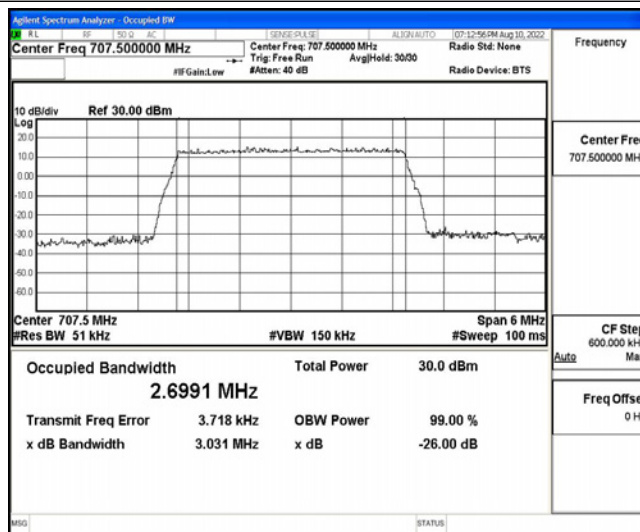

Band12-3MHz-QPSK-23095-15RB#0