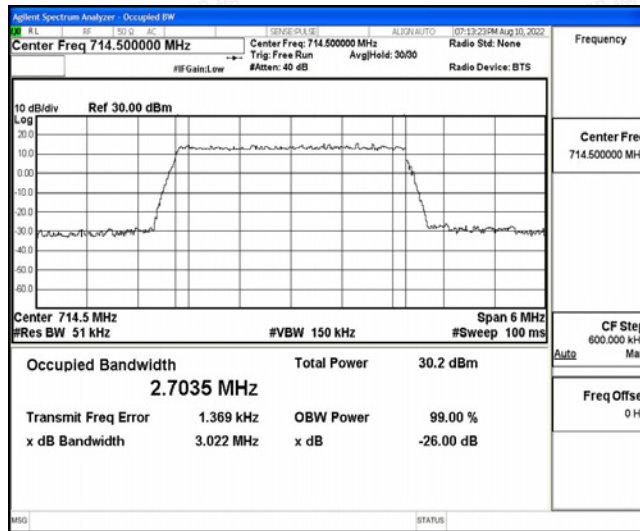

Band12-3MHz-QPSK-23165-15RB#0