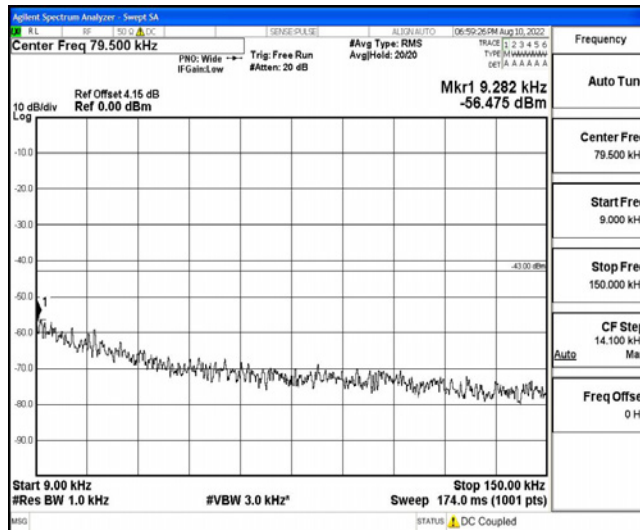

Band12-1.4MHz-QPSK-23095-1RB#0-Range3:30~1000MHz

Band12-1.4MHz-QPSK-23095-1RB#0-Range4:1000~10000MHz

Band12-1.4MHz-QPSK-23173-1RB#0-Range1:0.009~0.15MHz

Band12-1.4MHz-QPSK-23173-1RB#0-Range2:0.15~30MHz

Band12-1.4MHz-QPSK-23173-1RB#0-Range3:30~1000MHz