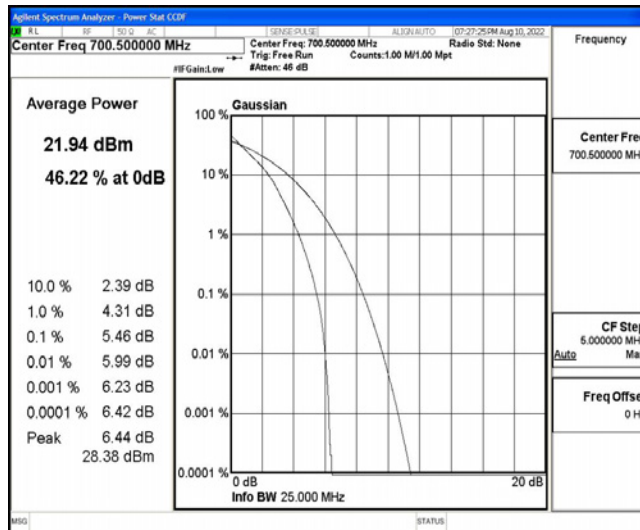

Test Graphs

Band12-1.4MHz-16QAM-23017-6RB#0

Band12-1.4MHz-16QAM-23095-6RB#0

Band12-1.4MHz-16QAM-23173-6RB#0

Band12-3MHz-QPSK-23025-15RB#0

Band12-3MHz-QPSK-23095-15RB#0

Band12-3MHz-QPSK-23165-15RB#0

Band12-5MHz-QPSK-23035-25RB#0