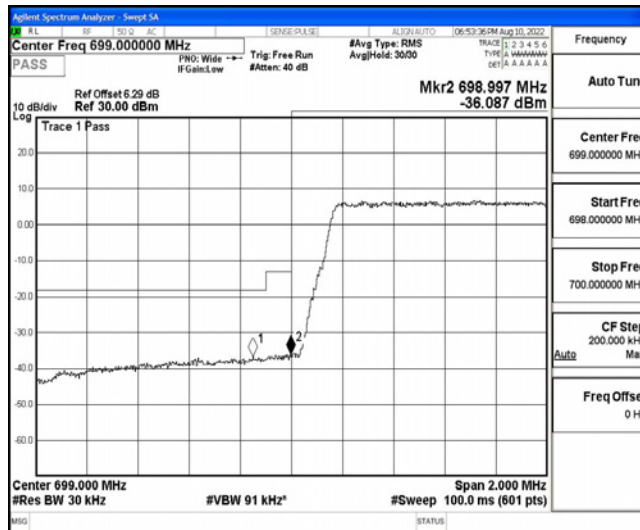

Test Graphs

LCSA080122104EG

Band12-1.4MHz-16QAM-23017-6RB#0

Band12-1.4MHz-16QAM-23173-6RB#0

Band12-3MHz-QPSK-23025-15RB#0

TS-080122104EG

Band12-3MHz-QPSK-23165-15RB#0

Band12-3MHz-16QAM-23025-15RB#0