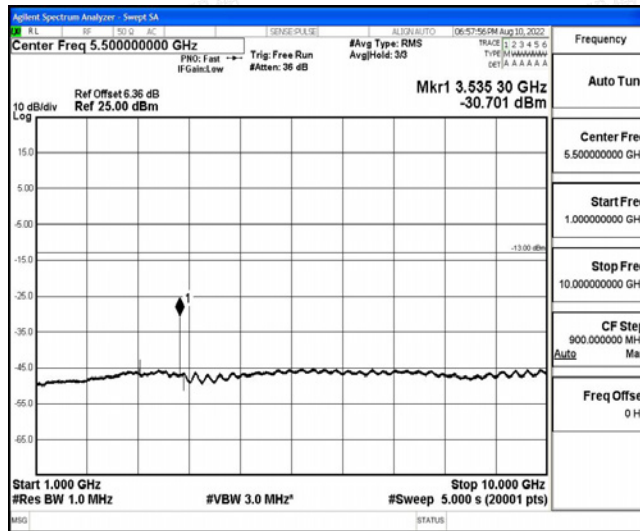

Band12-1.4MHz-QPSK-23095-1RB#0-Range4:1000~10000MHz