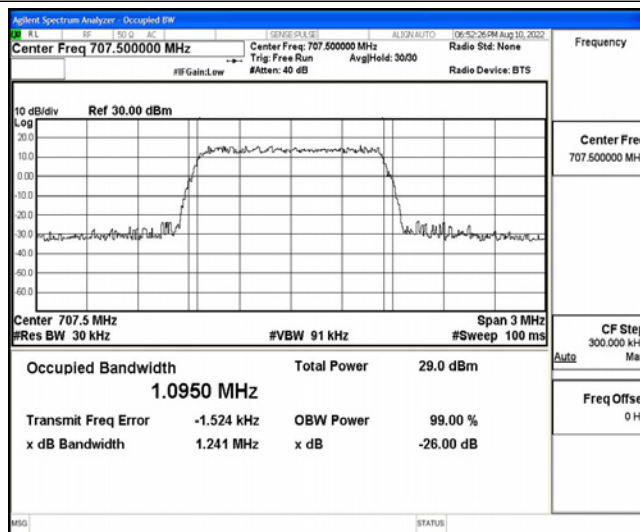

Test Graphs

Band12-1.4MHz-QPSK-23017-6RB#0

Band12-1.4MHz-QPSK-23095-6RB#0

Band12-1.4MHz-QPSK-23173-6RB#0

Band12-1.4MHz-16QAM-23017-6RB#0

Band12-1.4MHz-16QAM-23095-6RB#0

Band12-1.4MHz-16QAM-23173-6RB#0

Band12-3MHz-QPSK-23025-15RB#0