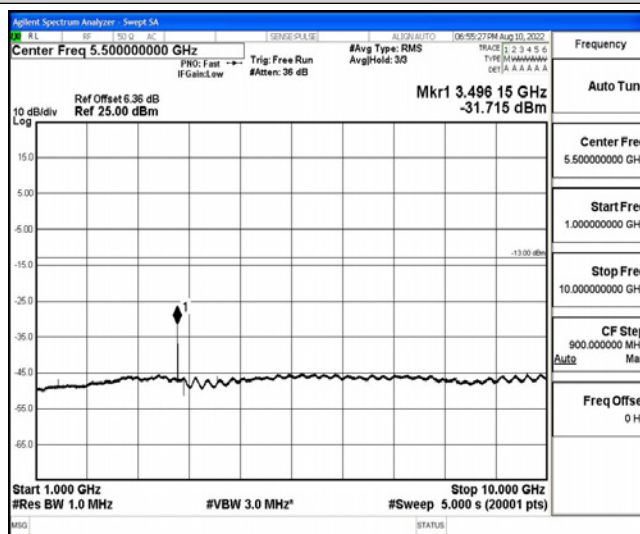

Test Graphs

Band12-1.4MHz-QPSK-23017-1RB#0-Range3:30~1000MHz

Band12-1.4MHz-QPSK-23017-1RB#0-Range4:1000~10000MHz

Band12-1.4MHz-QPSK-23095-1RB#0-Range1:0.009~0.15MHz

Band12-1.4MHz-QPSK-23095-1RB#0-Range2:0.15~30MHz