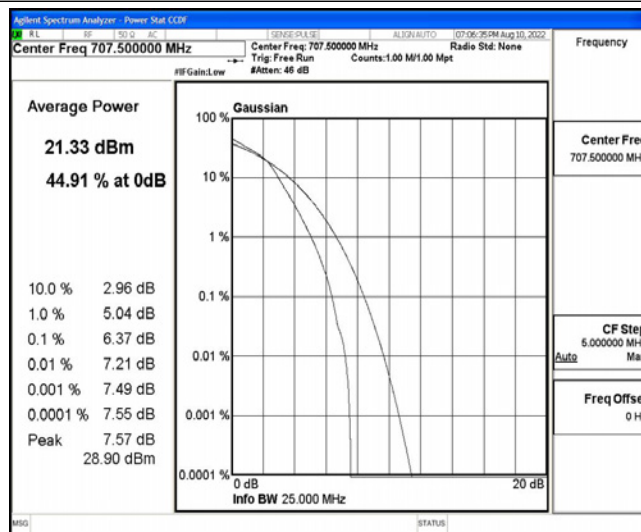

Test Graphs

Band12-1.4MHz-16QAM-23017-6RB#0

Band12-1.4MHz-16QAM-23095-6RB#0

Band12-1.4MHz-16QAM-23173-6RB#0

Band12-3MHz-QPSK-23025-15RB#0

Band12-3MHz-QPSK-23095-15RB#0

Band12-3MHz-QPSK-23165-15RB#0

Band12-5MHz-QPSK-23035-25RB#0