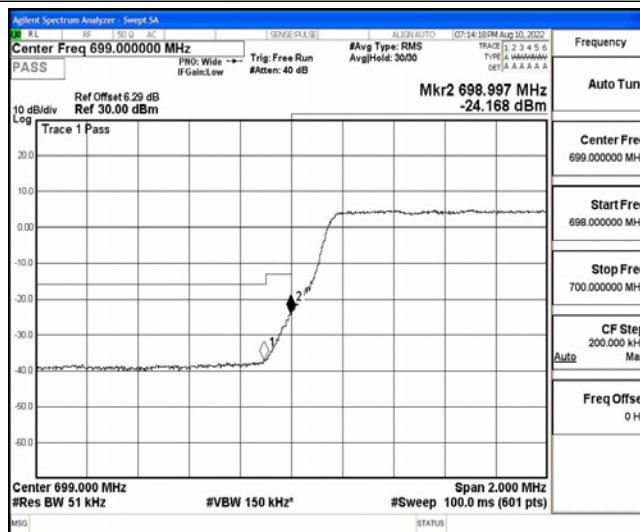

Test Graphs

LCSA080122104EG

Band12-1.4MHz-16QAM-23017-6RB#0

Band12-1.4MHz-16QAM-23173-6RB#0

Band12-3MHz-QPSK-23025-15RB#0

TS-080122104EG

Band12-3MHz-QPSK-23165-15RB#0

Band12-3MHz-16QAM-23025-15RB#0