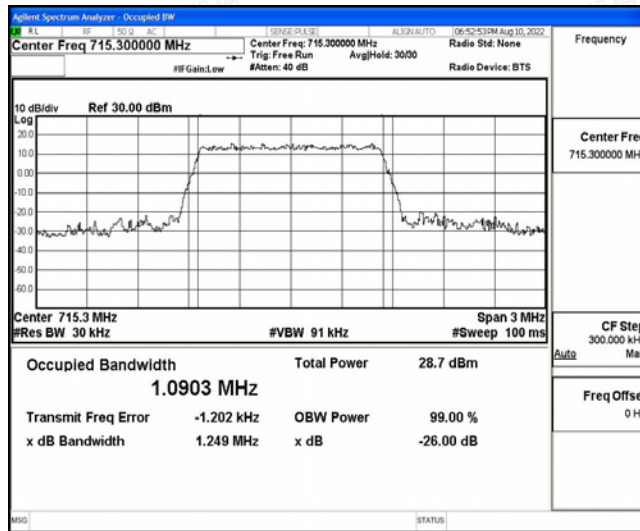

Test Graphs

Band12-1.4MHz-QPSK-23017-6RB#0

Band12-1.4MHz-QPSK-23095-6RB#0

Band12-1.4MHz-QPSK-23173-6RB#0

Band12-1.4MHz-16QAM-23017-6RB#0

Band12-1.4MHz-16QAM-23095-6RB#0

Band12-1.4MHz-16QAM-23173-6RB#0

Band12-3MHz-QPSK-23025-15RB#0