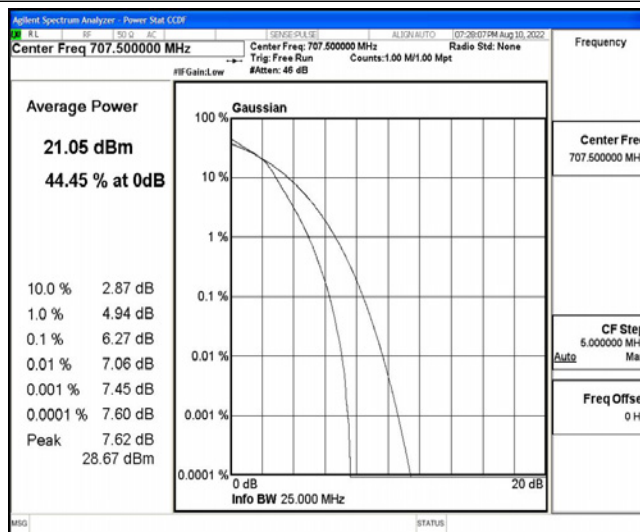

Test Graphs

Band12-1.4MHz-16QAM-23017-6RB#0

Band12-1.4MHz-16QAM-23095-6RB#0

Band12-1.4MHz-16QAM-23173-6RB#0

Band12-3MHz-QPSK-23025-15RB#0

Band12-3MHz-QPSK-23095-15RB#0

Band12-3MHz-QPSK-23165-15RB#0

Band12-5MHz-QPSK-23035-25RB#0