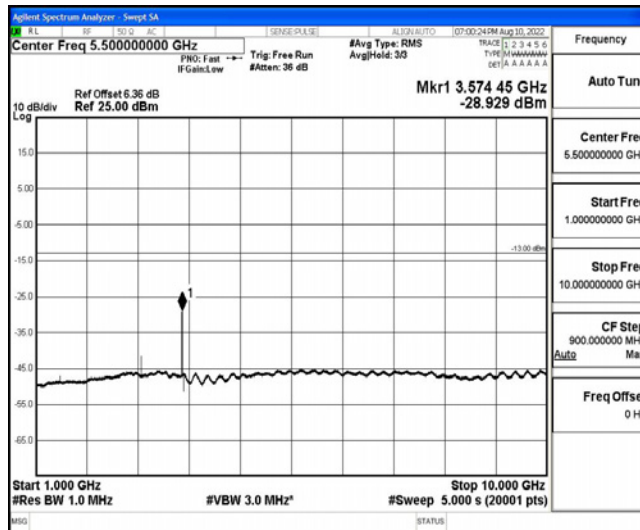

Band12-1.4MHz-QPSK-23173-1RB#0-Range4:1000~10000MHz