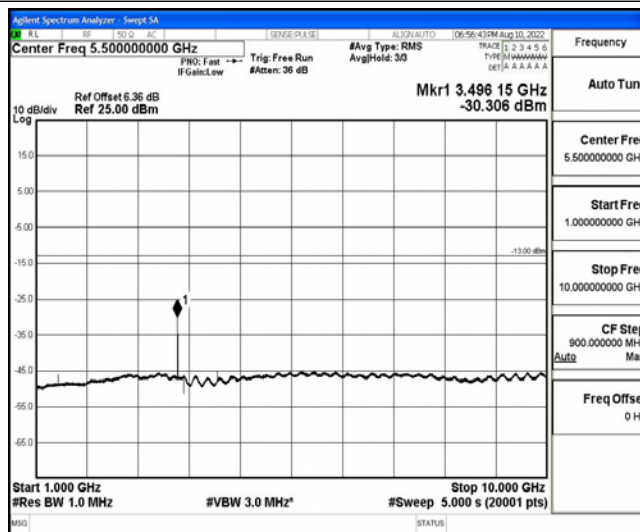

Band12-1.4MHz-16QAM-23017-1RB#0-Range4:1000~10000MHz