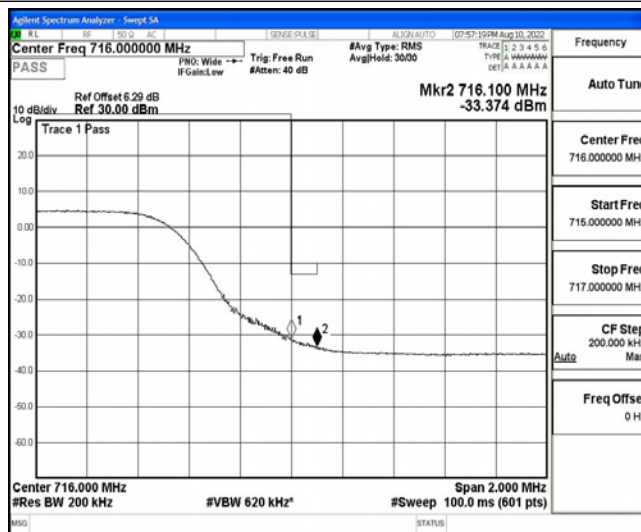

Band12-10MHz-16QAM-23130-50RB#0