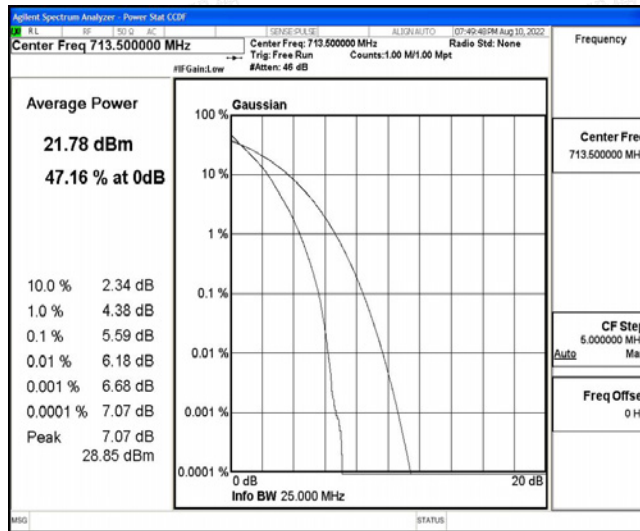

Band12-5MHz-QPSK-23155-25RB#0