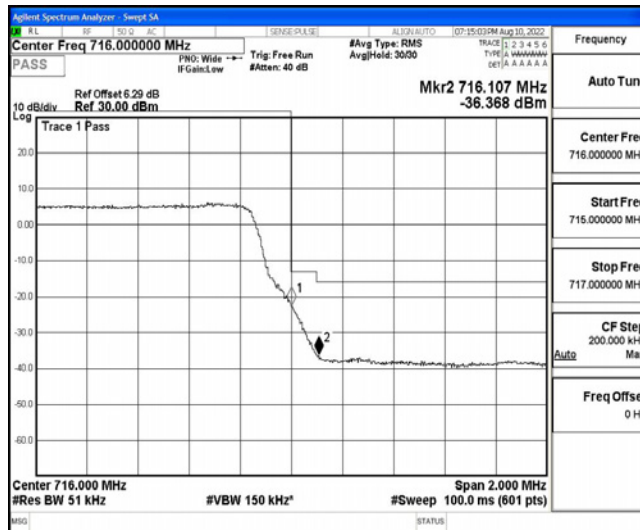

Test Graphs

LCSA080122104EG

Band12-1.4MHz-16QAM-23017-6RB#0

Band12-1.4MHz-16QAM-23173-6RB#0

Band12-3MHz-QPSK-23025-15RB#0

TS-080122104EG

Band12-3MHz-QPSK-23165-15RB#0

Band12-3MHz-16QAM-23025-15RB#0