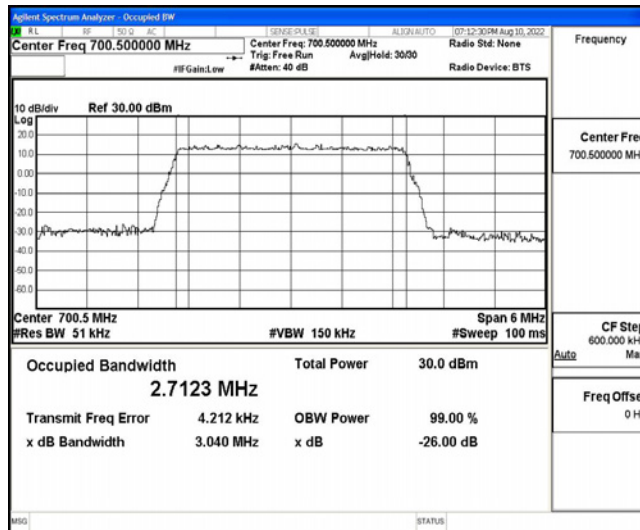

Test Graphs

Band12-1.4MHz-QPSK-23017-6RB#0

Band12-1.4MHz-QPSK-23095-6RB#0

Band12-1.4MHz-QPSK-23173-6RB#0

Band12-1.4MHz-16QAM-23017-6RB#0

Band12-1.4MHz-16QAM-23095-6RB#0

Band12-1.4MHz-16QAM-23173-6RB#0

Band12-3MHz-QPSK-23025-15RB#0