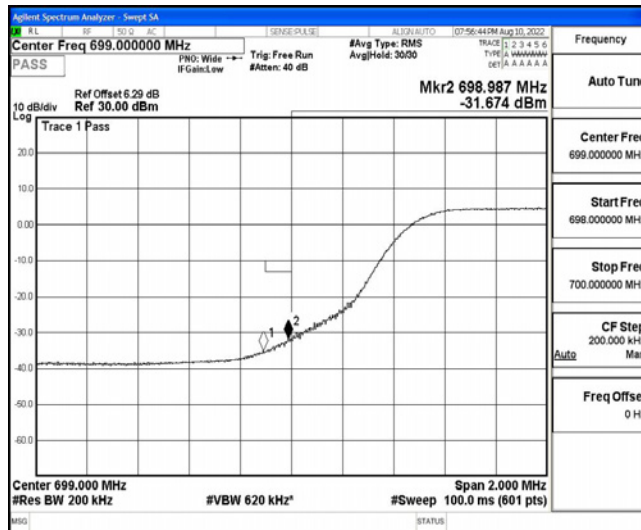

Band12-10MHz-16QAM-23060-50RB#0