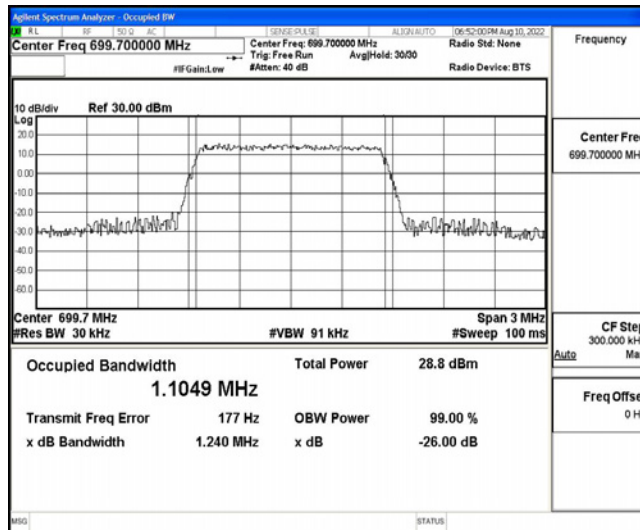

Test Graphs

Band12-1.4MHz-QPSK-23017-6RB#0

Band12-1.4MHz-QPSK-23095-6RB#0

Band12-1.4MHz-QPSK-23173-6RB#0

Band12-1.4MHz-16QAM-23017-6RB#0

Band12-1.4MHz-16QAM-23095-6RB#0

Band12-1.4MHz-16QAM-23173-6RB#0

Band12-3MHz-QPSK-23025-15RB#0