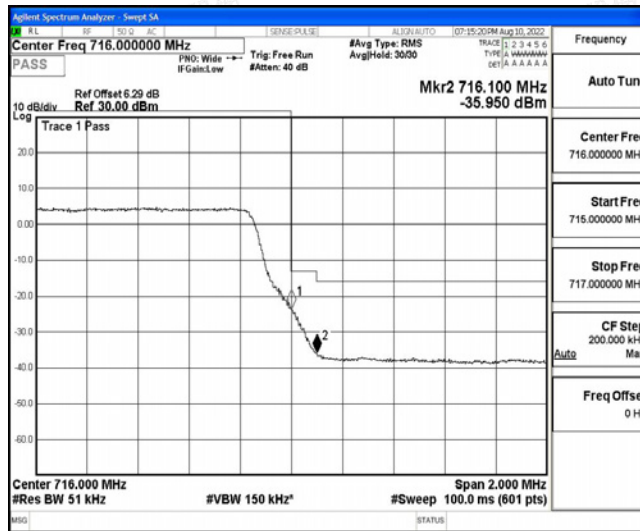

Band12-5MHz-QPSK-23035-25RB#0