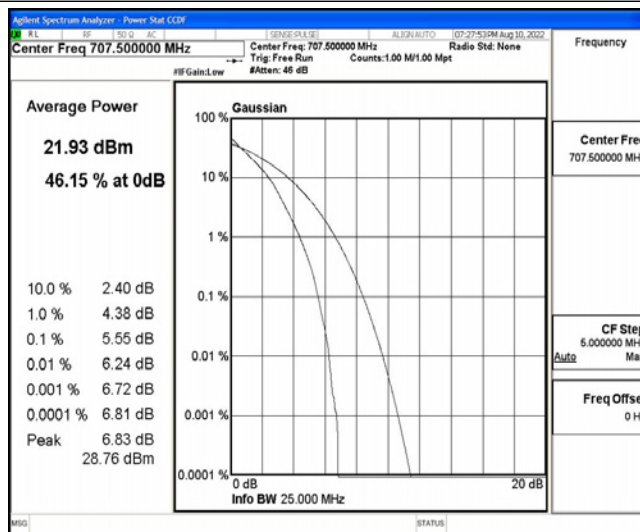

Test Graphs

Band12-1.4MHz-16QAM-23017-6RB#0

Band12-1.4MHz-16QAM-23095-6RB#0

Band12-1.4MHz-16QAM-23173-6RB#0

Band12-3MHz-QPSK-23025-15RB#0

Band12-3MHz-QPSK-23095-15RB#0

Band12-3MHz-QPSK-23165-15RB#0

Band12-5MHz-QPSK-23035-25RB#0