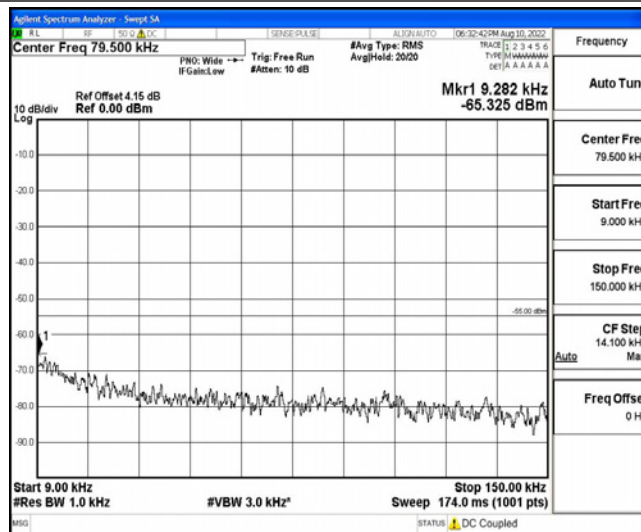

Band7-20MHz-QPSK-21100-1RB#0-Range1:0.009~0.15MHz

Band7-20MHz-QPSK-21100-1RB#0-Range2:0.15~30MHz