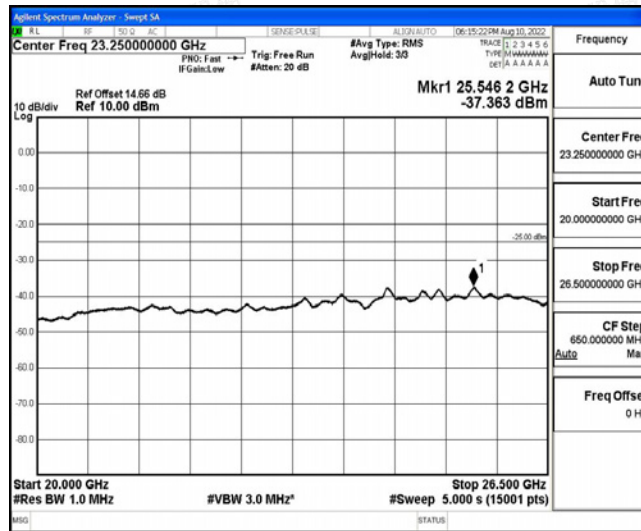

Band7-15MHz-16QAM-21375-1RB#0-Range4:1000~10000MHz

Band7-15MHz-16QAM-21375-1RB#0-Range5:10000~20000MHz

Band7-15MHz-16QAM-21375-1RB#0-Range6:20000~26500MHz

Band7-20MHz-QPSK-20850-1RB#0-Range1:0.009~0.15MHz

Band7-20MHz-QPSK-20850-1RB#0-Range2:0.15~30MHz

Band7-20MHz-QPSK-20850-1RB#0-Range3:30~1000MHz

Band7-20MHz-QPSK-20850-1RB#0-Range4:1000~10000MHz

Band7-20MHz-QPSK-20850-1RB#0-Range5:10000~20000MHz

Band7-20MHz-QPSK-20850-1RB#0-Range6:20000~26500MHz