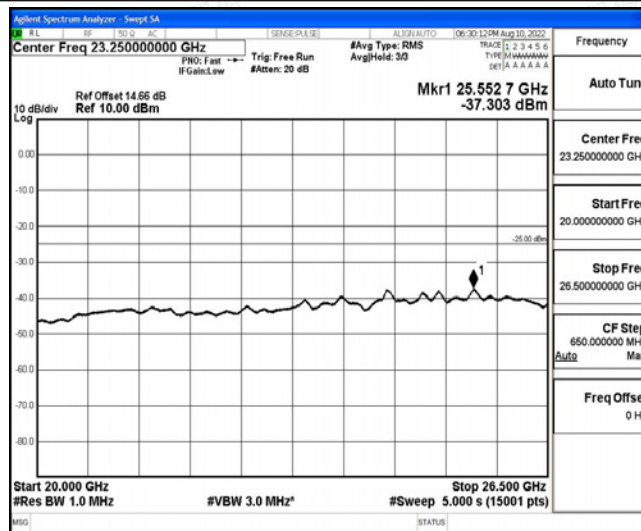

Band7-20MHz-QPSK-20850-1RB#0-Range2:0.15~30MHz

Band7-20MHz-QPSK-20850-1RB#0-Range3:30~1000MHz

Band7-20MHz-QPSK-20850-1RB#0-Range4:1000~10000MHz

Band7-20MHz-QPSK-20850-1RB#0-Range5:10000~20000MHz

Band7-20MHz-QPSK-20850-1RB#0-Range6:20000~26500MHz