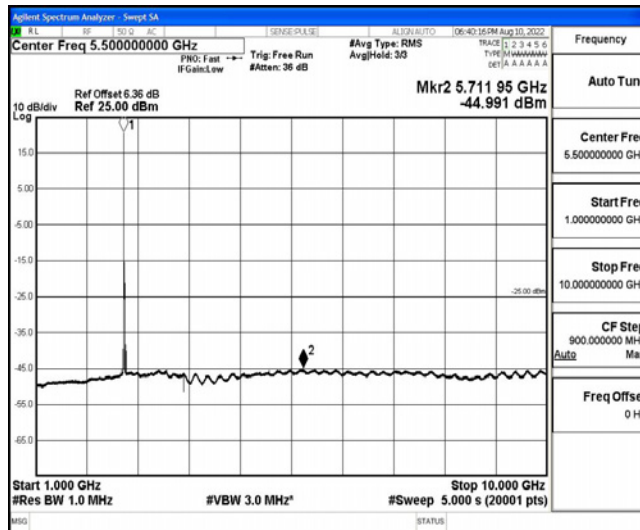

Band7-20MHz-16QAM-21350-1RB#0-Range1:0.009~0.15MHz

Band7-20MHz-16QAM-21350-1RB#0-Range2:0.15~30MHz

Band7-20MHz-16QAM-21350-1RB#0-Range3:30~1000MHz

Band7-20MHz-16QAM-21350-1RB#0-Range4:1000~10000MHz

Band7-20MHz-16QAM-21350-1RB#0-Range5:10000~20000MHz