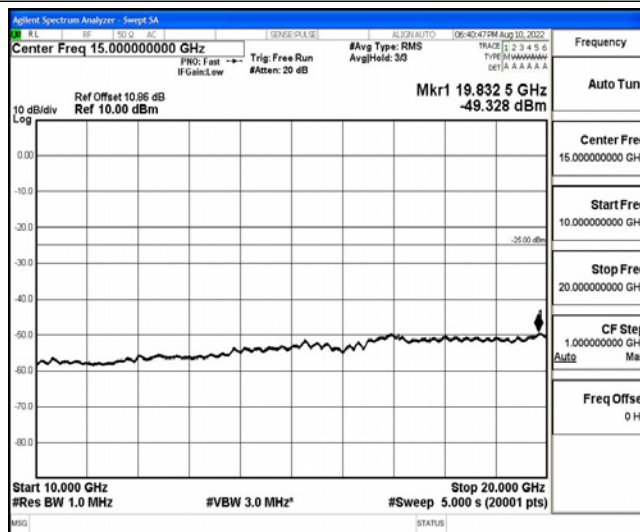

Band7-20MHz-16QAM-21350-1RB#0-Range1:0.009~0.15MHz

Band7-20MHz-16QAM-21350-1RB#0-Range2:0.15~30MHz

Band7-20MHz-16QAM-21350-1RB#0-Range3:30~1000MHz

Band7-20MHz-16QAM-21350-1RB#0-Range4:1000~10000MHz

Band7-20MHz-16QAM-21350-1RB#0-Range5:10000~20000MHz