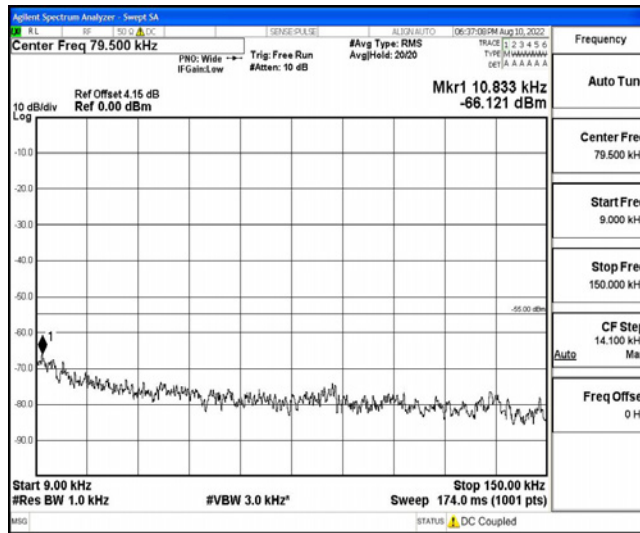

Band7-20MHz-QPSK-21350-1RB#0-Range1:0.009~0.15MHz

Band7-20MHz-QPSK-21350-1RB#0-Range2:0.15~30MHz