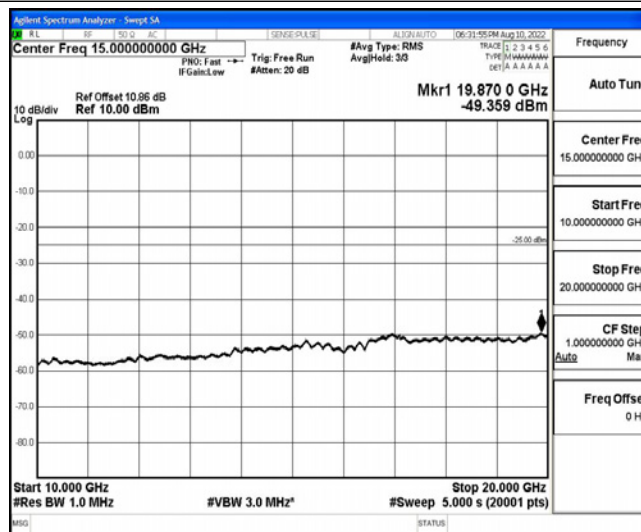

Band7-20MHz-16QAM-20850-1RB#0-Range5:10000~20000MHz

Band7-20MHz-16QAM-20850-1RB#0-Range6:20000~26500MHz