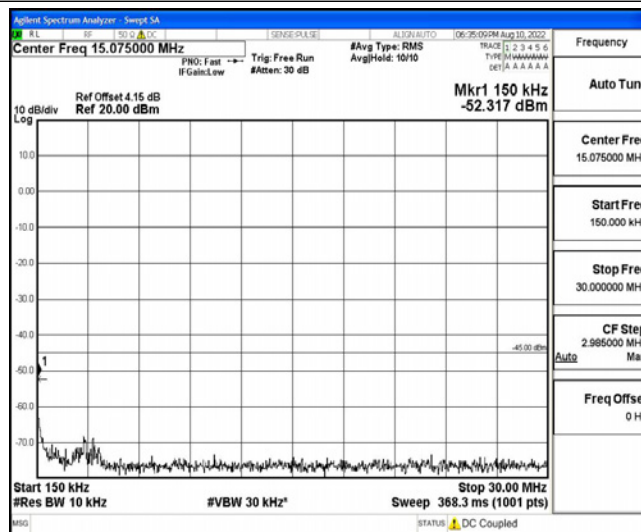

Band7-20MHz-16QAM-21100-1RB#0-Range2:0.15~30MHz

Band7-20MHz-16QAM-21100-1RB#0-Range3:30~1000MHz