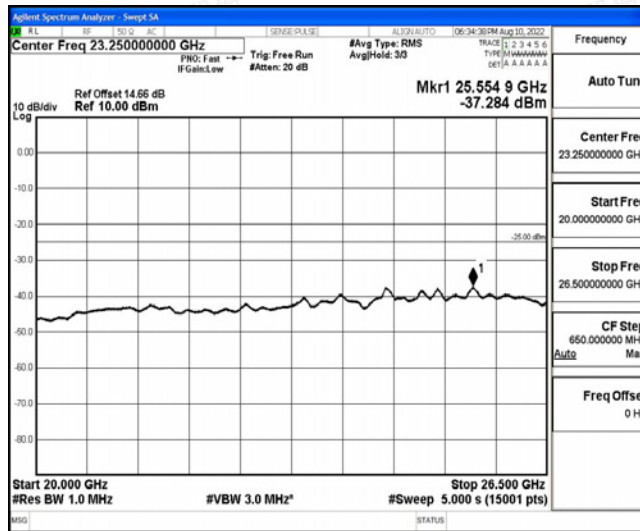

Band7-20MHz-QPSK-21100-1RB#0-Range6:20000~26500MHz

Band7-20MHz-QPSK-21350-1RB#0-Range1:0.009~0.15MHz