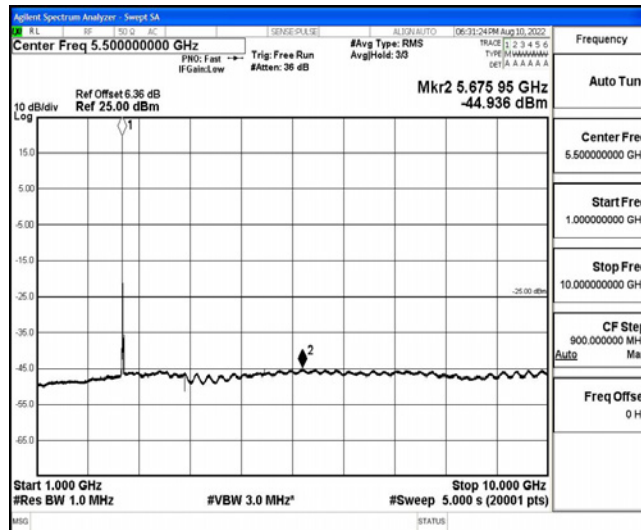

Band7-20MHz-16QAM-20850-1RB#0-Range4:1000~10000MHz

Band7-20MHz-16QAM-20850-1RB#0-Range5:10000~20000MHz