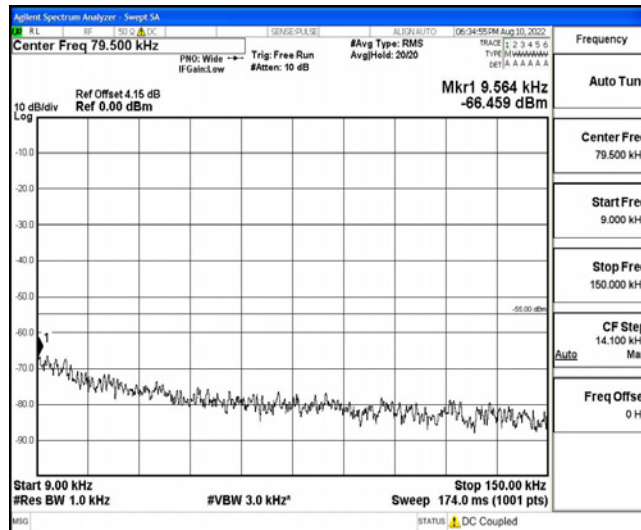

Band7-20MHz-16QAM-20850-1RB#0-Range4:1000~10000MHz

Band7-20MHz-16QAM-20850-1RB#0-Range5:10000~20000MHz

Band7-20MHz-16QAM-20850-1RB#0-Range6:20000~26500MHz

Band7-20MHz-16QAM-21100-1RB#0-Range1:0.009~0.15MHz