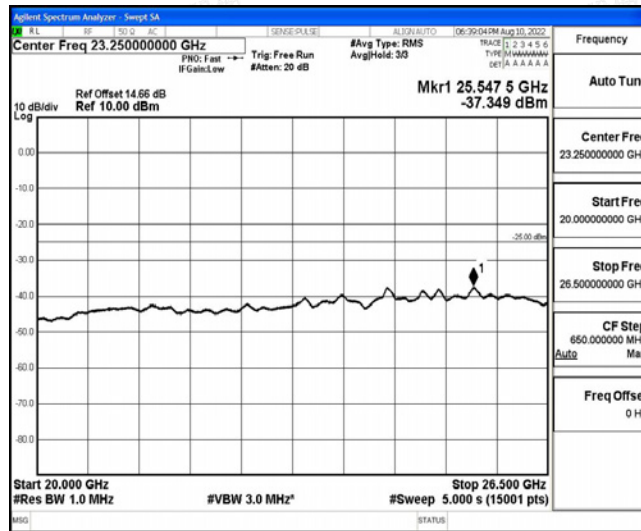

Band7-20MHz-QPSK-21350-1RB#0-Range6:20000~26500MHz

Band7-20MHz-16QAM-20850-1RB#0-Range1:0.009~0.15MHz