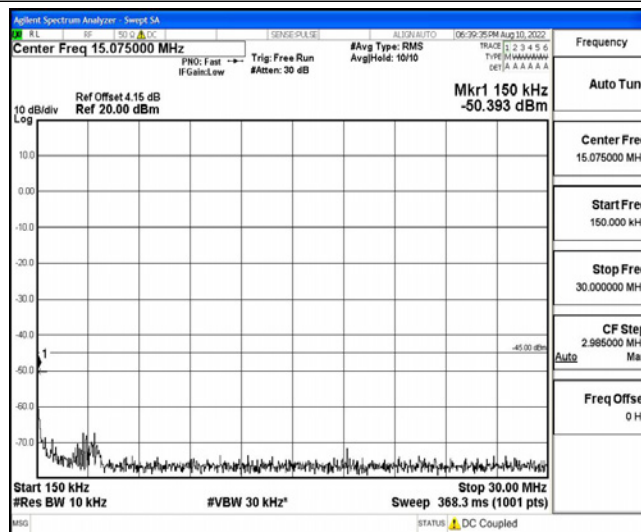

Band7-20MHz-16QAM-21350-1RB#0-Range2:0.15~30MHz

Band7-20MHz-16QAM-21350-1RB#0-Range3:30~1000MHz