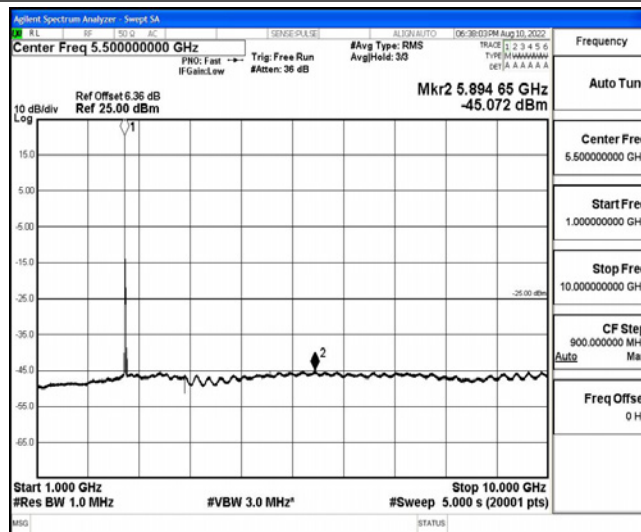

Band7-20MHz-QPSK-21100-1RB#0-Range6:20000~26500MHz

Band7-20MHz-QPSK-21350-1RB#0-Range1:0.009~0.15MHz

Band7-20MHz-QPSK-21350-1RB#0-Range2:0.15~30MHz

Band7-20MHz-QPSK-21350-1RB#0-Range3:30~1000MHz

Band7-20MHz-QPSK-21350-1RB#0-Range4:1000~10000MHz