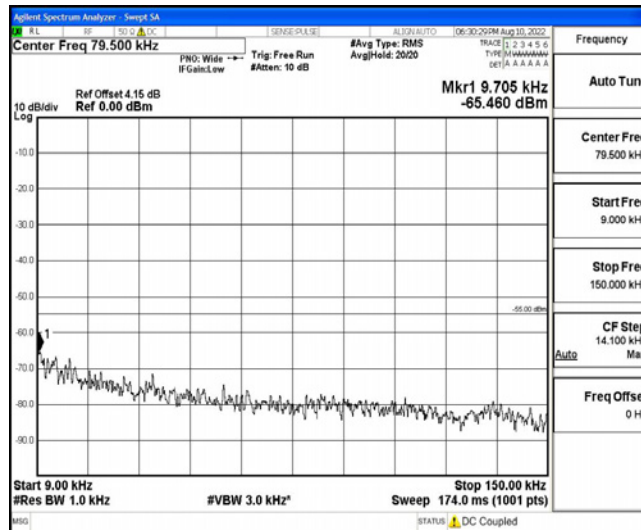

Band7-20MHz-QPSK-21350-1RB#0-Range5:10000~20000MHz

Band7-20MHz-QPSK-21350-1RB#0-Range6:20000~26500MHz

Band7-20MHz-16QAM-20850-1RB#0-Range1:0.009~0.15MHz

Band7-20MHz-16QAM-20850-1RB#0-Range2:0.15~30MHz

Band7-20MHz-16QAM-20850-1RB#0-Range3:30~1000MHz