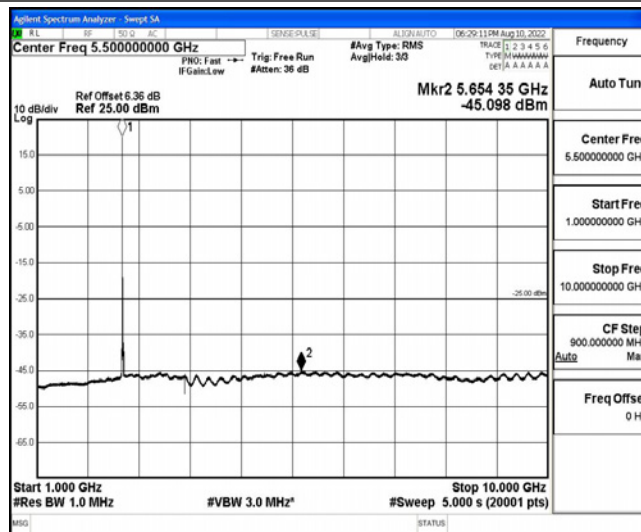

Band7-20MHz-QPSK-20850-1RB#0-Range2:0.15~30MHz

Band7-20MHz-QPSK-20850-1RB#0-Range3:30~1000MHz

Band7-20MHz-QPSK-20850-1RB#0-Range4:1000~10000MHz

Band7-20MHz-QPSK-20850-1RB#0-Range5:10000~20000MHz

Band7-20MHz-QPSK-20850-1RB#0-Range6:20000~26500MHz