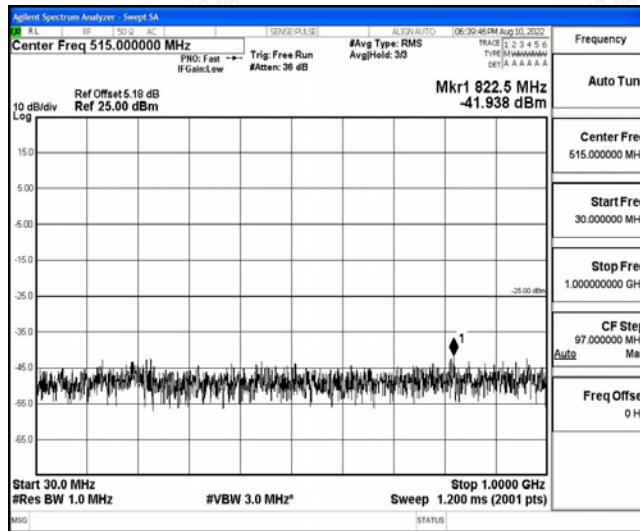

Band7-20MHz-16QAM-21350-1RB#0-Range1:0.009~0.15MHz

Band7-20MHz-16QAM-21350-1RB#0-Range2:0.15~30MHz

Band7-20MHz-16QAM-21350-1RB#0-Range3:30~1000MHz

Band7-20MHz-16QAM-21350-1RB#0-Range4:1000~10000MHz

Band7-20MHz-16QAM-21350-1RB#0-Range5:10000~20000MHz