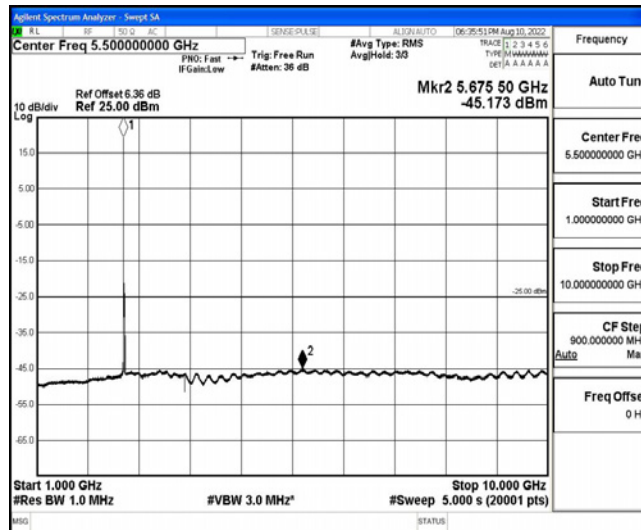

Band7-20MHz-16QAM-21100-1RB#0-Range2:0.15~30MHz

Band7-20MHz-16QAM-21100-1RB#0-Range3:30~1000MHz

Band7-20MHz-16QAM-21100-1RB#0-Range4:1000~10000MHz

Band7-20MHz-16QAM-21100-1RB#0-Range5:10000~20000MHz

Band7-20MHz-16QAM-21100-1RB#0-Range6:20000~26500MHz