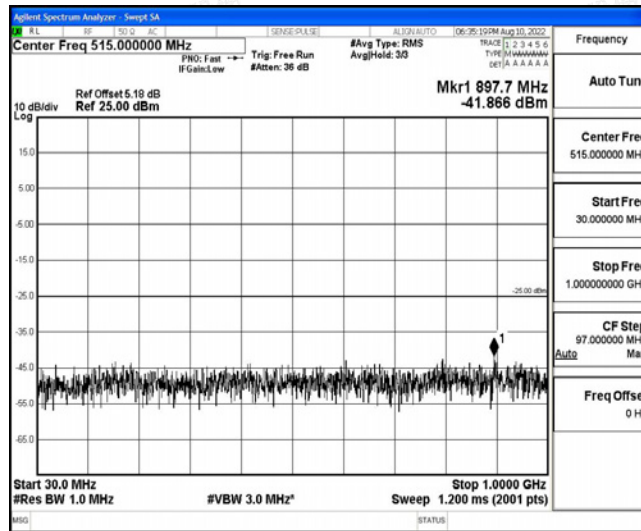

Band7-20MHz-16QAM-21100-1RB#0-Range3:30~1000MHz

Band7-20MHz-16QAM-21100-1RB#0-Range4:1000~10000MHz