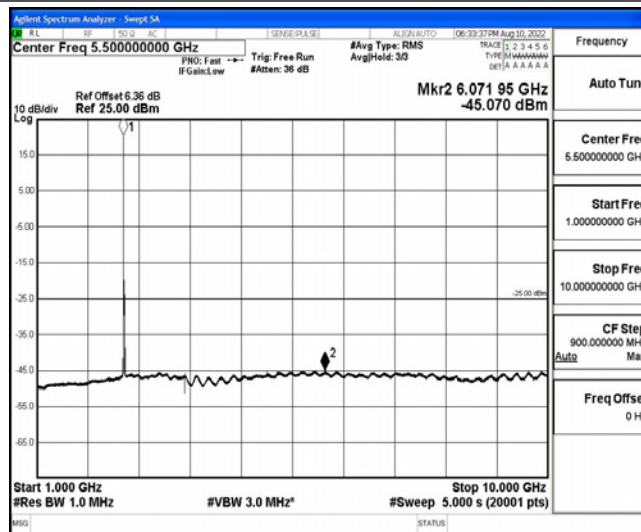

Band7-20MHz-QPSK-21100-1RB#0-Range1:0.009~0.15MHz

Band7-20MHz-QPSK-21100-1RB#0-Range2:0.15~30MHz

Band7-20MHz-QPSK-21100-1RB#0-Range3:30~1000MHz

Band7-20MHz-QPSK-21100-1RB#0-Range4:1000~10000MHz

Band7-20MHz-QPSK-21100-1RB#0-Range5:10000~20000MHz