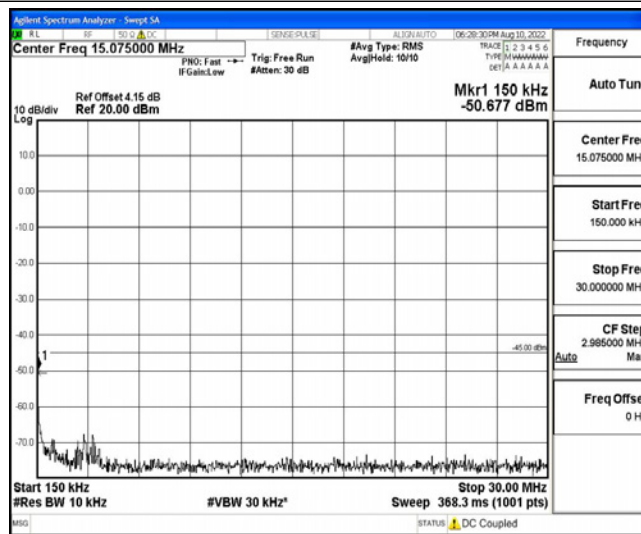

Band7-15MHz-16QAM-21375-1RB#0-Range4:1000~10000MHz

Band7-15MHz-16QAM-21375-1RB#0-Range5:10000~20000MHz

Band7-15MHz-16QAM-21375-1RB#0-Range6:20000~26500MHz

Band7-20MHz-QPSK-20850-1RB#0-Range1:0.009~0.15MHz

Band7-20MHz-QPSK-20850-1RB#0-Range2:0.15~30MHz

Band7-20MHz-QPSK-20850-1RB#0-Range3:30~1000MHz

Band7-20MHz-QPSK-20850-1RB#0-Range4:1000~10000MHz

Band7-20MHz-QPSK-20850-1RB#0-Range5:10000~20000MHz

Band7-20MHz-QPSK-20850-1RB#0-Range6:20000~26500MHz