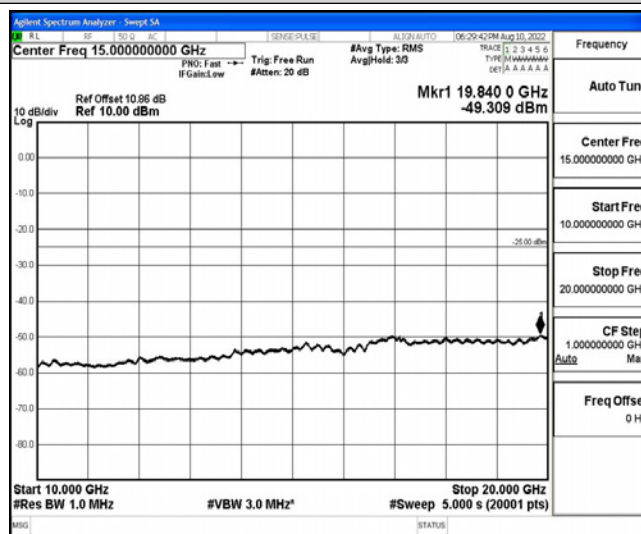

Band7-20MHz-QPSK-20850-1RB#0-Range2:0.15~30MHz

Band7-20MHz-QPSK-20850-1RB#0-Range3:30~1000MHz

Band7-20MHz-QPSK-20850-1RB#0-Range4:1000~10000MHz

Band7-20MHz-QPSK-20850-1RB#0-Range5:10000~20000MHz

Band7-20MHz-QPSK-20850-1RB#0-Range6:20000~26500MHz

Band7-20MHz-QPSK-21100-1RB#0-Range1:0.009~0.15MHz

Band7-20MHz-QPSK-21100-1RB#0-Range2:0.15~30MHz

Band7-20MHz-QPSK-21100-1RB#0-Range3:30~1000MHz

Band7-20MHz-QPSK-21100-1RB#0-Range4:1000~10000MHz

Band7-20MHz-QPSK-21100-1RB#0-Range5:10000~20000MHz