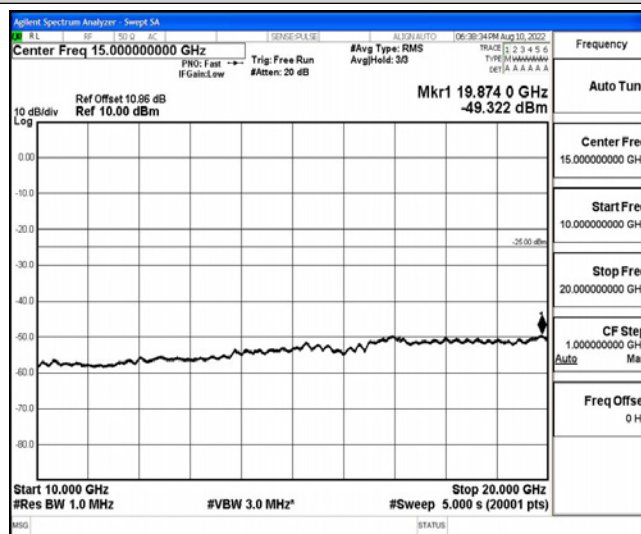

Band7-20MHz-QPSK-21350-1RB#0-Range5:10000~20000MHz

Band7-20MHz-QPSK-21350-1RB#0-Range6:20000~26500MHz