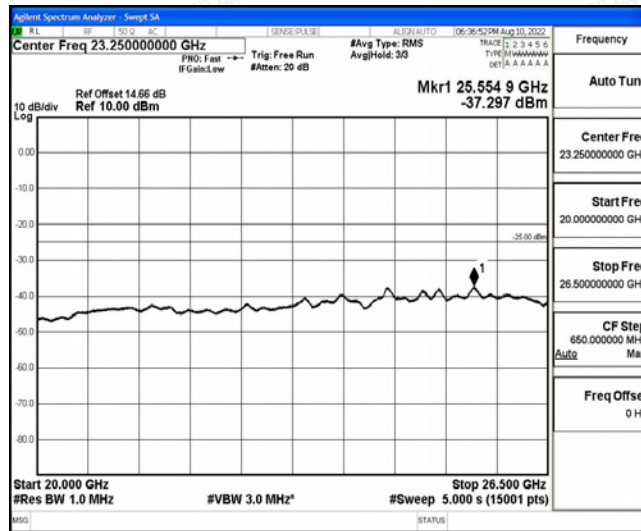

Band7-20MHz-16QAM-21100-1RB#0-Range2:0.15~30MHz

Band7-20MHz-16QAM-21100-1RB#0-Range3:30~1000MHz

Band7-20MHz-16QAM-21100-1RB#0-Range4:1000~10000MHz

Band7-20MHz-16QAM-21100-1RB#0-Range5:10000~20000MHz

Band7-20MHz-16QAM-21100-1RB#0-Range6:20000~26500MHz