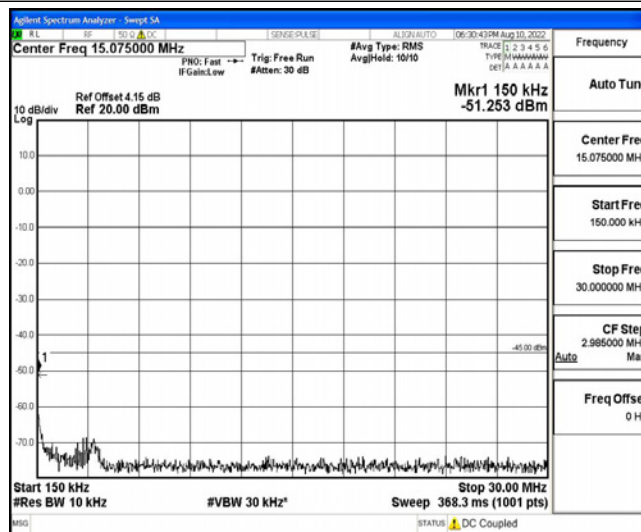

Band7-20MHz-QPSK-21350-1RB#0-Range5:10000~20000MHz

Band7-20MHz-QPSK-21350-1RB#0-Range6:20000~26500MHz

Band7-20MHz-16QAM-20850-1RB#0-Range1:0.009~0.15MHz

Band7-20MHz-16QAM-20850-1RB#0-Range2:0.15~30MHz

Band7-20MHz-16QAM-20850-1RB#0-Range3:30~1000MHz