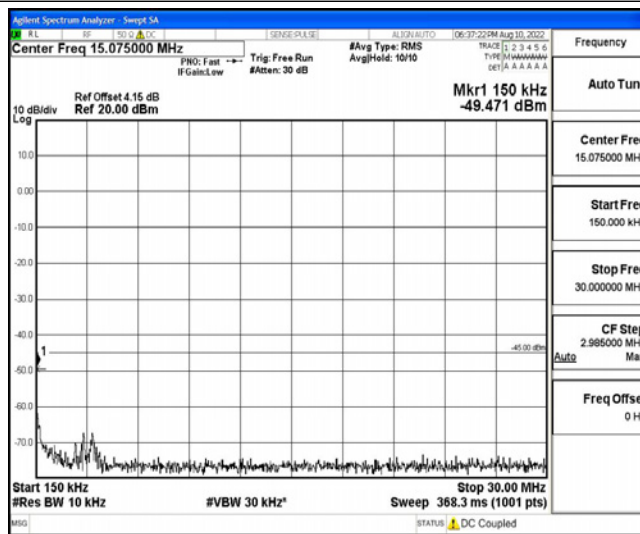

Band7-20MHz-QPSK-21100-1RB#0-Range6:20000~26500MHz

Band7-20MHz-QPSK-21350-1RB#0-Range1:0.009~0.15MHz

Band7-20MHz-QPSK-21350-1RB#0-Range2:0.15~30MHz

Band7-20MHz-QPSK-21350-1RB#0-Range3:30~1000MHz

Band7-20MHz-QPSK-21350-1RB#0-Range4:1000~10000MHz