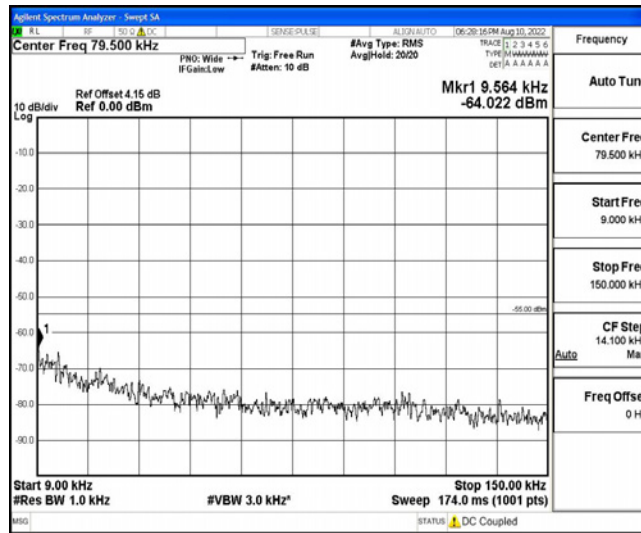

Band7-15MHz-16QAM-21375-1RB#0-Range4:1000~10000MHz

Band7-15MHz-16QAM-21375-1RB#0-Range5:10000~20000MHz

Band7-15MHz-16QAM-21375-1RB#0-Range6:20000~26500MHz

Band7-20MHz-QPSK-20850-1RB#0-Range1:0.009~0.15MHz

Band7-20MHz-QPSK-20850-1RB#0-Range2:0.15~30MHz

Band7-20MHz-QPSK-20850-1RB#0-Range3:30~1000MHz

Band7-20MHz-QPSK-20850-1RB#0-Range4:1000~10000MHz

Band7-20MHz-QPSK-20850-1RB#0-Range5:10000~20000MHz

Band7-20MHz-QPSK-20850-1RB#0-Range6:20000~26500MHz