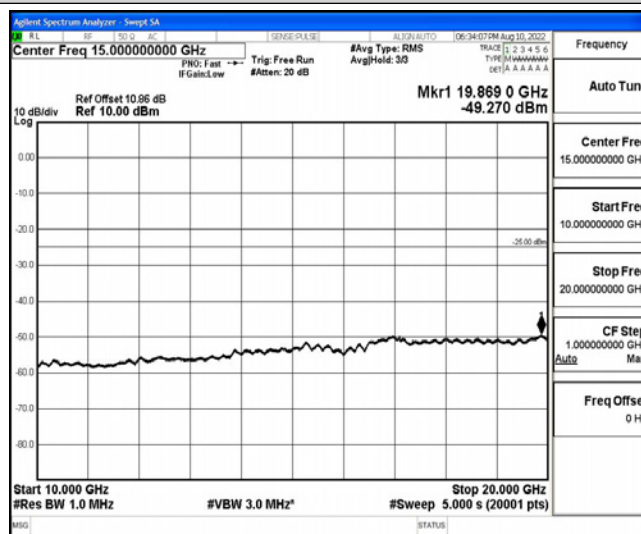

Band7-20MHz-QPSK-21100-1RB#0-Range1:0.009~0.15MHz

Band7-20MHz-QPSK-21100-1RB#0-Range2:0.15~30MHz

Band7-20MHz-QPSK-21100-1RB#0-Range3:30~1000MHz

Band7-20MHz-QPSK-21100-1RB#0-Range4:1000~10000MHz

Band7-20MHz-QPSK-21100-1RB#0-Range5:10000~20000MHz