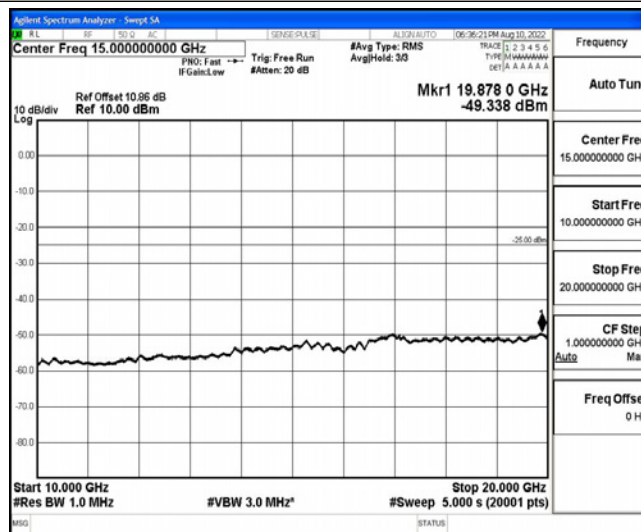

Band7-20MHz-16QAM-21100-1RB#0-Range2:0.15~30MHz

Band7-20MHz-16QAM-21100-1RB#0-Range3:30~1000MHz

Band7-20MHz-16QAM-21100-1RB#0-Range4:1000~10000MHz

Band7-20MHz-16QAM-21100-1RB#0-Range5:10000~20000MHz

Band7-20MHz-16QAM-21100-1RB#0-Range6:20000~26500MHz