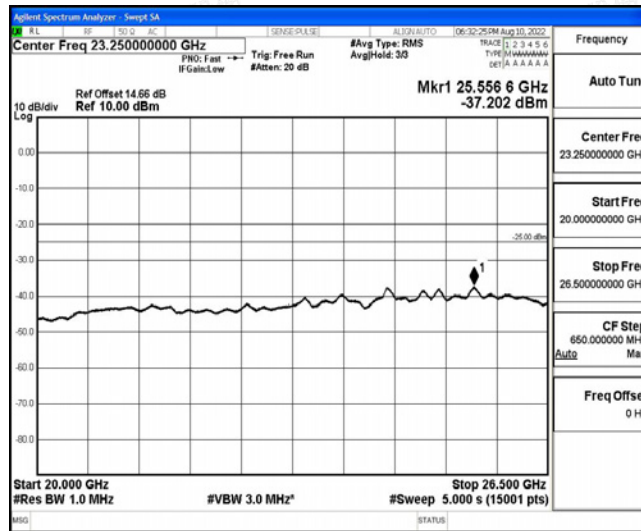

Band7-20MHz-16QAM-20850-1RB#0-Range4:1000~10000MHz

Band7-20MHz-16QAM-20850-1RB#0-Range5:10000~20000MHz

Band7-20MHz-16QAM-20850-1RB#0-Range6:20000~26500MHz

Band7-20MHz-16QAM-21100-1RB#0-Range1:0.009~0.15MHz