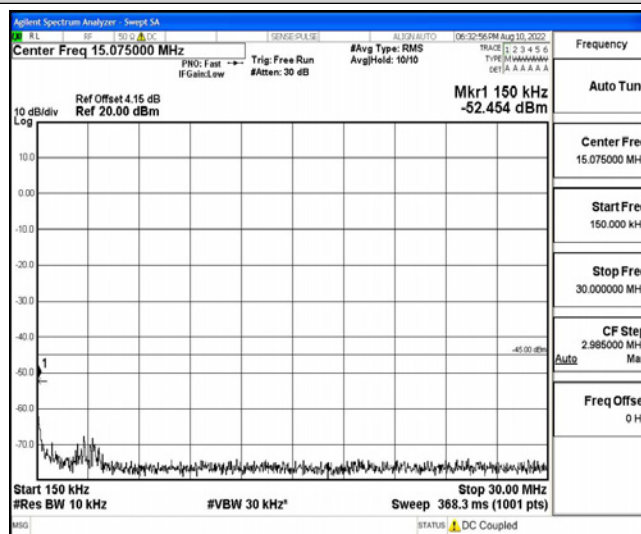

Band7-20MHz-QPSK-20850-1RB#0-Range2:0.15~30MHz

Band7-20MHz-QPSK-20850-1RB#0-Range3:30~1000MHz

Band7-20MHz-QPSK-20850-1RB#0-Range4:1000~10000MHz

Band7-20MHz-QPSK-20850-1RB#0-Range5:10000~20000MHz

Band7-20MHz-QPSK-20850-1RB#0-Range6:20000~26500MHz

Band7-20MHz-QPSK-21100-1RB#0-Range1:0.009~0.15MHz

Band7-20MHz-QPSK-21100-1RB#0-Range2:0.15~30MHz

Band7-20MHz-QPSK-21100-1RB#0-Range3:30~1000MHz

Band7-20MHz-QPSK-21100-1RB#0-Range4:1000~10000MHz

Band7-20MHz-QPSK-21100-1RB#0-Range5:10000~20000MHz