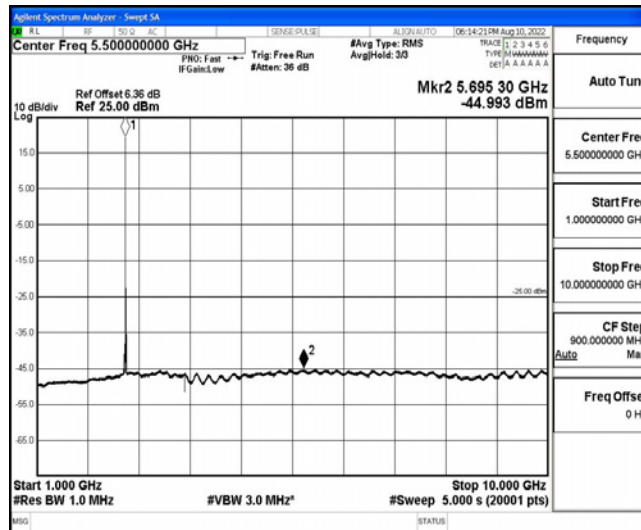

Band7-15MHz-16QAM-21375-1RB#0-Range4:1000~10000MHz

Band7-15MHz-16QAM-21375-1RB#0-Range5:10000~20000MHz

Band7-15MHz-16QAM-21375-1RB#0-Range6:20000~26500MHz

Band7-20MHz-QPSK-20850-1RB#0-Range1:0.009~0.15MHz

Band7-20MHz-QPSK-20850-1RB#0-Range2:0.15~30MHz

Band7-20MHz-QPSK-20850-1RB#0-Range3:30~1000MHz

Band7-20MHz-QPSK-20850-1RB#0-Range4:1000~10000MHz

Band7-20MHz-QPSK-20850-1RB#0-Range5:10000~20000MHz

Band7-20MHz-QPSK-20850-1RB#0-Range6:20000~26500MHz