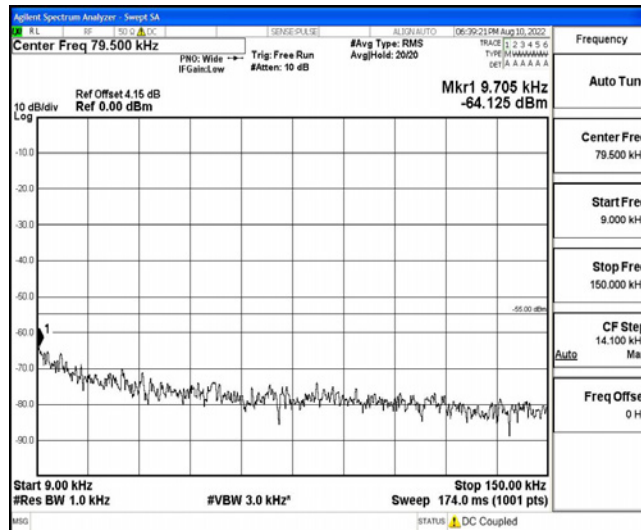

Band7-20MHz-16QAM-21350-1RB#0-Range1:0.009~0.15MHz

Band7-20MHz-16QAM-21350-1RB#0-Range2:0.15~30MHz