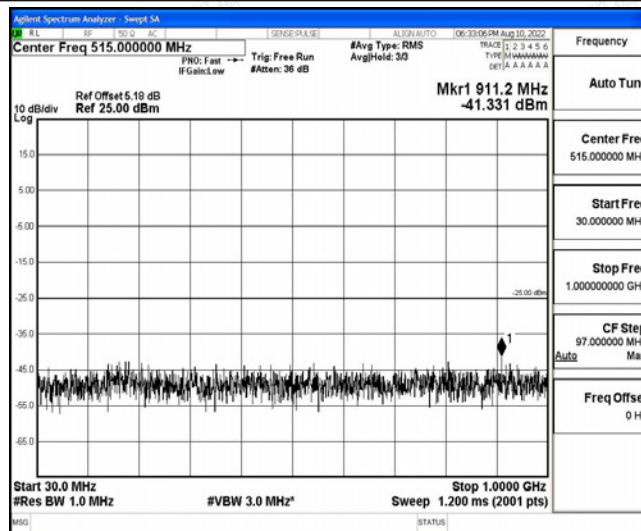

Band7-20MHz-QPSK-21100-1RB#0-Range1:0.009~0.15MHz

Band7-20MHz-QPSK-21100-1RB#0-Range2:0.15~30MHz

Band7-20MHz-QPSK-21100-1RB#0-Range3:30~1000MHz

Band7-20MHz-QPSK-21100-1RB#0-Range4:1000~10000MHz

Band7-20MHz-QPSK-21100-1RB#0-Range5:10000~20000MHz