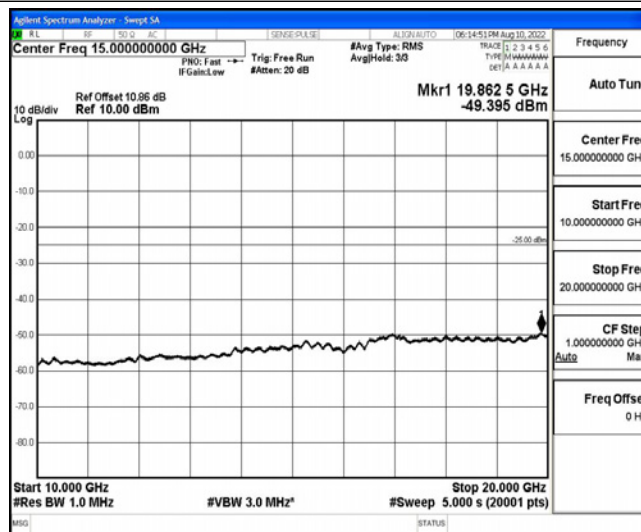

Band7-15MHz-16QAM-21375-1RB#0-Range4:1000~10000MHz

Band7-15MHz-16QAM-21375-1RB#0-Range5:10000~20000MHz

Band7-15MHz-16QAM-21375-1RB#0-Range6:20000~26500MHz

Band7-20MHz-QPSK-20850-1RB#0-Range1:0.009~0.15MHz

Band7-20MHz-QPSK-20850-1RB#0-Range2:0.15~30MHz

Band7-20MHz-QPSK-20850-1RB#0-Range3:30~1000MHz

Band7-20MHz-QPSK-20850-1RB#0-Range4:1000~10000MHz

Band7-20MHz-QPSK-20850-1RB#0-Range5:10000~20000MHz

Band7-20MHz-QPSK-20850-1RB#0-Range6:20000~26500MHz