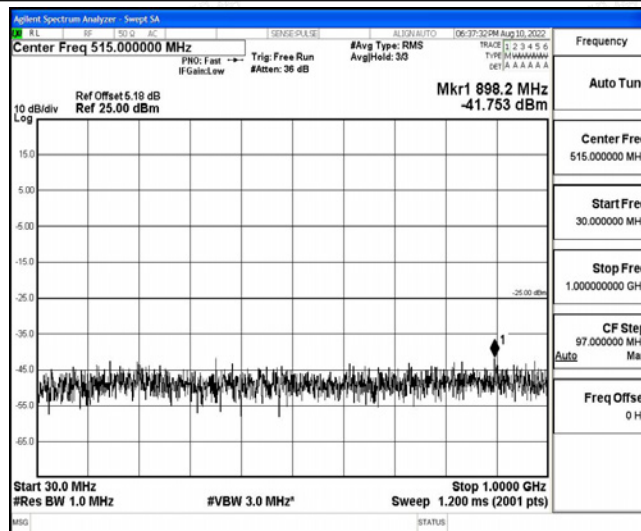

Band7-20MHz-QPSK-21100-1RB#0-Range6:20000~26500MHz

Band7-20MHz-QPSK-21350-1RB#0-Range1:0.009~0.15MHz

Band7-20MHz-QPSK-21350-1RB#0-Range2:0.15~30MHz

Band7-20MHz-QPSK-21350-1RB#0-Range3:30~1000MHz

Band7-20MHz-QPSK-21350-1RB#0-Range4:1000~10000MHz