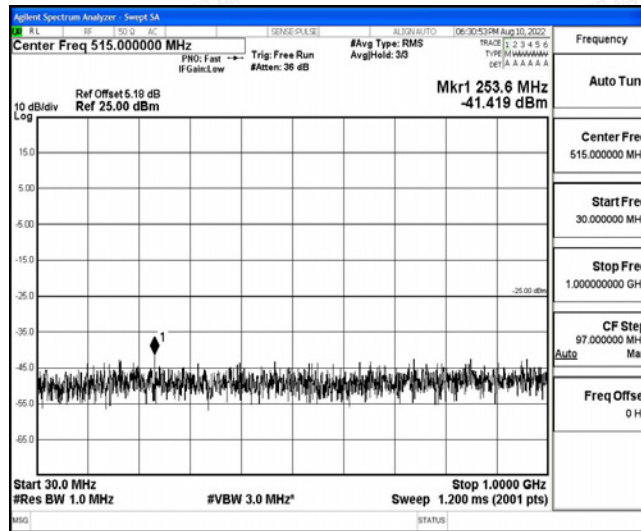

Band7-20MHz-QPSK-21350-1RB#0-Range5:10000~20000MHz

Band7-20MHz-QPSK-21350-1RB#0-Range6:20000~26500MHz

Band7-20MHz-16QAM-20850-1RB#0-Range1:0.009~0.15MHz

Band7-20MHz-16QAM-20850-1RB#0-Range2:0.15~30MHz

Band7-20MHz-16QAM-20850-1RB#0-Range3:30~1000MHz