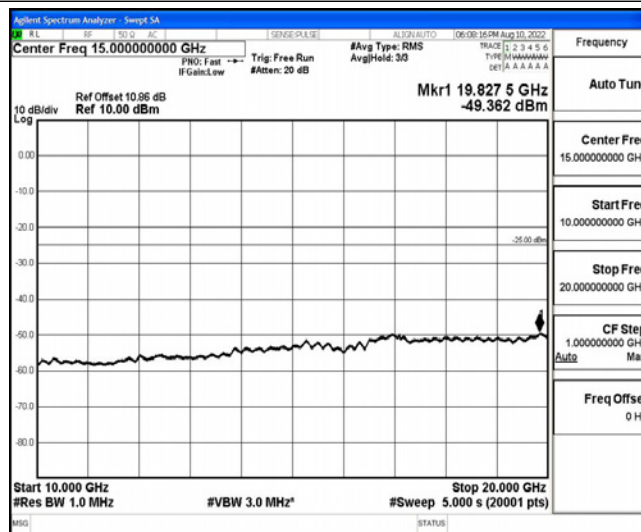

Band7-15MHz-QPSK-21100-1RB#0-Range5:10000~20000MHz

Band7-15MHz-QPSK-21100-1RB#0-Range6:20000~26500MHz