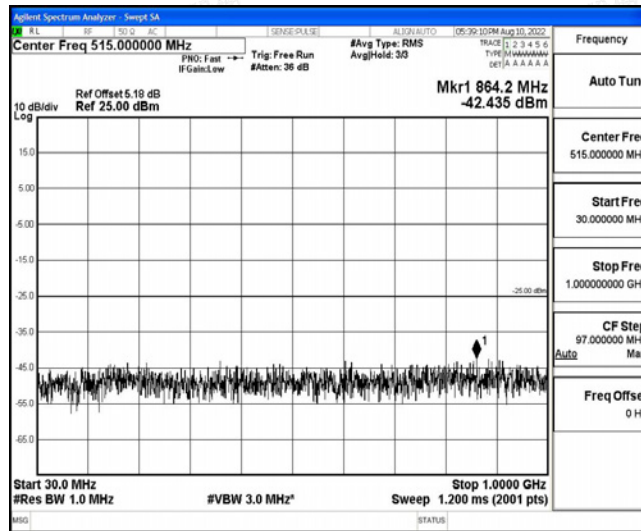

Band7-10MHz-16QAM-20800-1RB#0-Range3:30~1000MHz

Band7-10MHz-16QAM-20800-1RB#0-Range4:1000~10000MHz