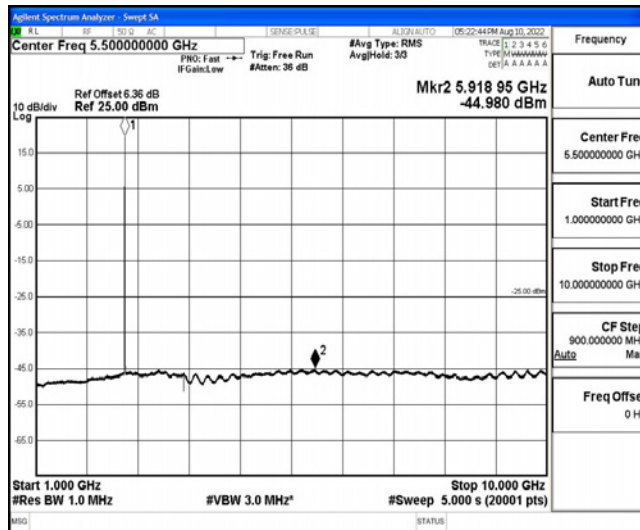

Band7-5MHz-16QAM-21425-1RB#0-Range2:0.15~30MHz

Band7-5MHz-16QAM-21425-1RB#0-Range3:30~1000MHz

Band7-5MHz-16QAM-21425-1RB#0-Range4:1000~10000MHz

Band7-5MHz-16QAM-21425-1RB#0-Range5:10000~20000MHz

Band7-5MHz-16QAM-21425-1RB#0-Range6:20000~26500MHz