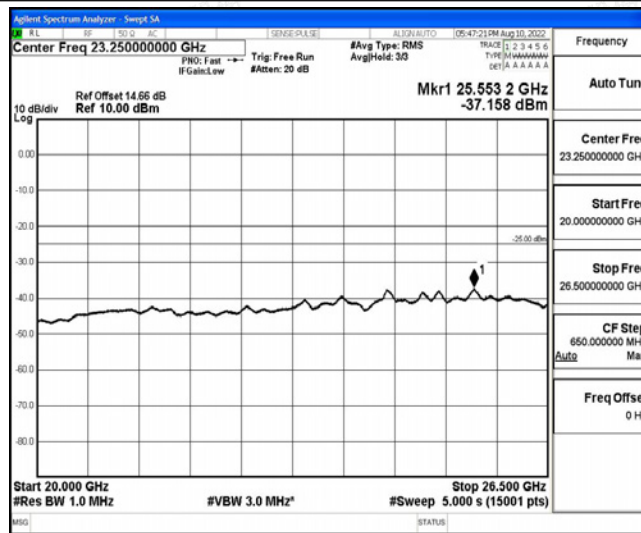

Band7-10MHz-QPSK-21400-1RB#0-Range4:1000~10000MHz

Band7-10MHz-QPSK-21400-1RB#0-Range5:10000~20000MHz

Band7-10MHz-QPSK-21400-1RB#0-Range6:20000~26500MHz

Band7-10MHz-16QAM-20800-1RB#0-Range1:0.009~0.15MHz

Band7-10MHz-16QAM-20800-1RB#0-Range2:0.15~30MHz