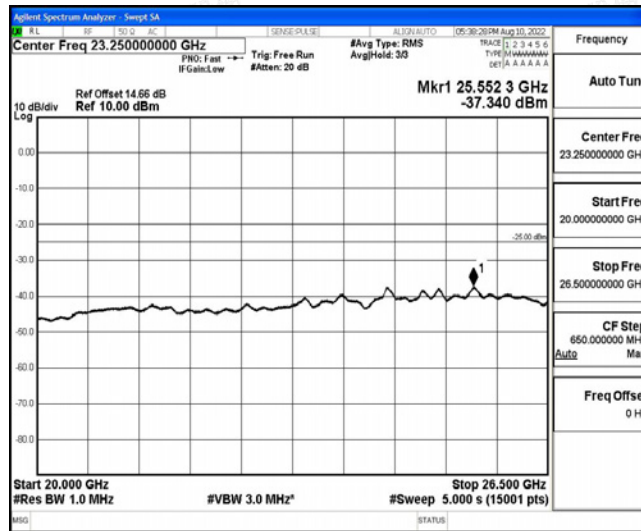

Band7-10MHz-QPSK-20800-1RB#0-Range6:20000~26500MHz

Band7-10MHz-QPSK-21100-1RB#0-Range1:0.009~0.15MHz