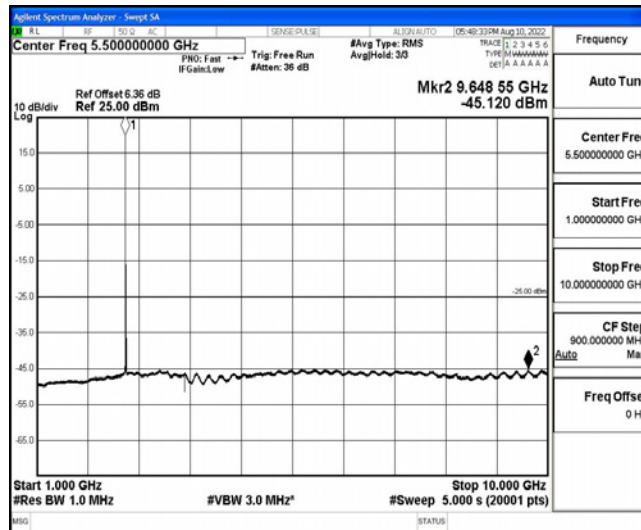

Band7-10MHz-16QAM-21400-1RB#0-Range1:0.009~0.15MHz

Band7-10MHz-16QAM-21400-1RB#0-Range2:0.15~30MHz

Band7-10MHz-16QAM-21400-1RB#0-Range3:30~1000MHz

Band7-10MHz-16QAM-21400-1RB#0-Range4:1000~10000MHz

Band7-10MHz-16QAM-21400-1RB#0-Range5:10000~20000MHz