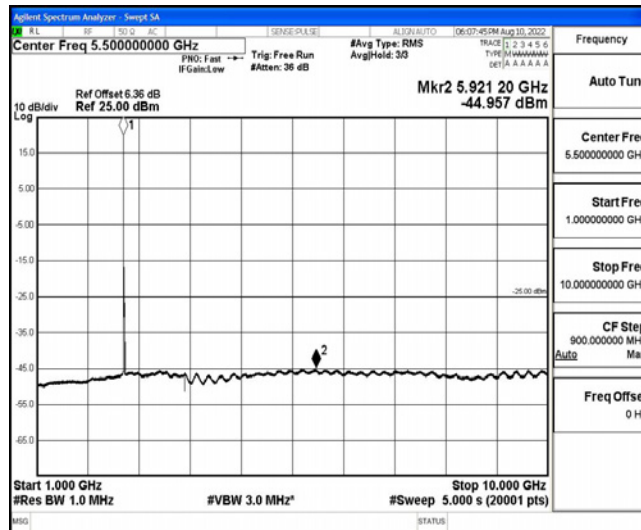

Band7-15MHz-QPSK-21100-1RB#0-Range4:1000~10000MHz

Band7-15MHz-QPSK-21100-1RB#0-Range5:10000~20000MHz