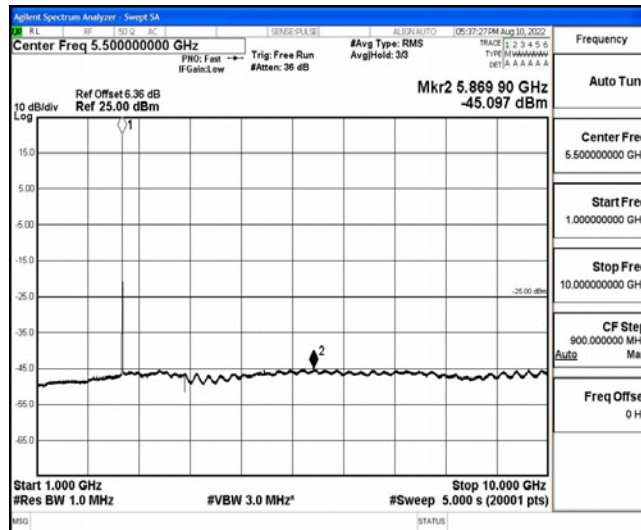

Band7-10MHz-QPSK-20800-1RB#0-Range1:0.009~0.15MHz

Band7-10MHz-QPSK-20800-1RB#0-Range2:0.15~30MHz

Band7-10MHz-QPSK-20800-1RB#0-Range3:30~1000MHz

Band7-10MHz-QPSK-20800-1RB#0-Range4:1000~10000MHz

Band7-10MHz-QPSK-20800-1RB#0-Range5:10000~20000MHz