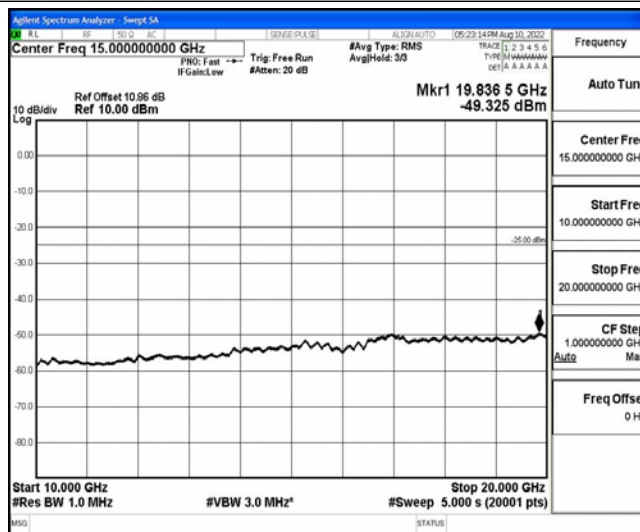

Band7-5MHz-16QAM-21425-1RB#0-Range2:0.15~30MHz

Band7-5MHz-16QAM-21425-1RB#0-Range3:30~1000MHz

Band7-5MHz-16QAM-21425-1RB#0-Range4:1000~10000MHz

Band7-5MHz-16QAM-21425-1RB#0-Range5:10000~20000MHz

Band7-5MHz-16QAM-21425-1RB#0-Range6:20000~26500MHz