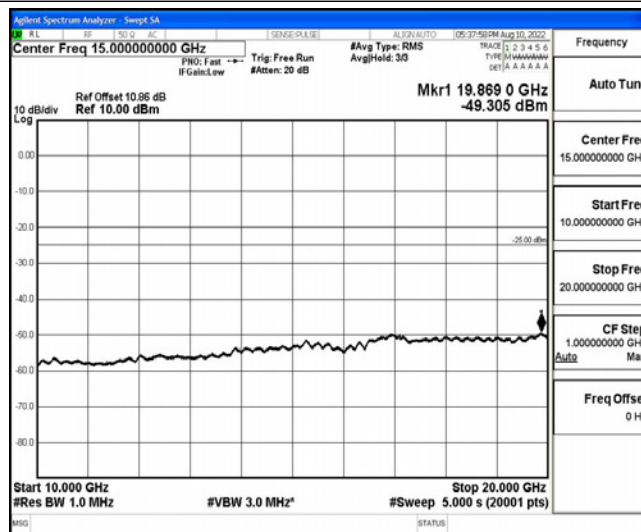

Band7-10MHz-QPSK-20800-1RB#0-Range1:0.009~0.15MHz

Band7-10MHz-QPSK-20800-1RB#0-Range2:0.15~30MHz

Band7-10MHz-QPSK-20800-1RB#0-Range3:30~1000MHz

Band7-10MHz-QPSK-20800-1RB#0-Range4:1000~10000MHz

Band7-10MHz-QPSK-20800-1RB#0-Range5:10000~20000MHz