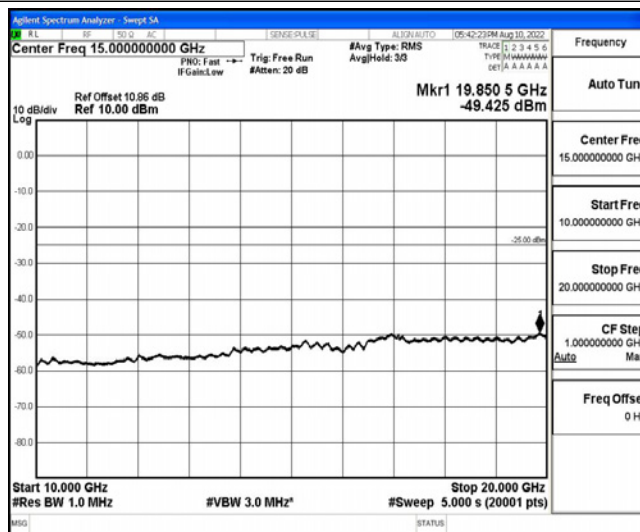

Band7-10MHz-QPSK-21100-1RB#0-Range5:10000~20000MHz

Band7-10MHz-QPSK-21100-1RB#0-Range6:20000~26500MHz