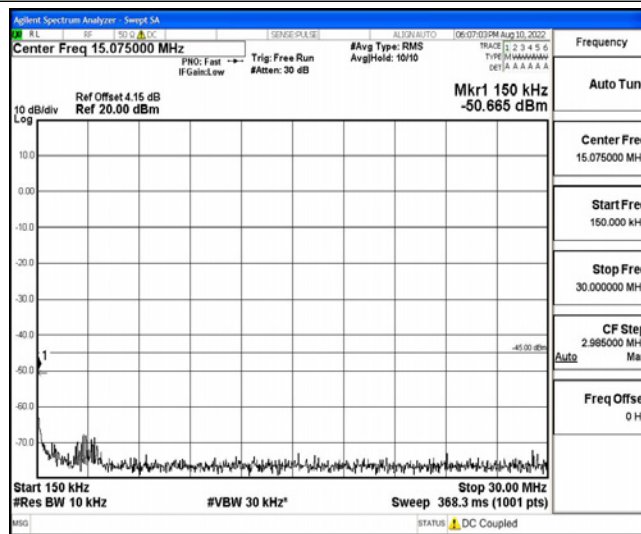

Band7-15MHz-QPSK-20825-1RB#0-Range5:10000~20000MHz

Band7-15MHz-QPSK-20825-1RB#0-Range6:20000~26500MHz

Band7-15MHz-QPSK-21100-1RB#0-Range1:0.009~0.15MHz

Band7-15MHz-QPSK-21100-1RB#0-Range2:0.15~30MHz

Band7-15MHz-QPSK-21100-1RB#0-Range3:30~1000MHz