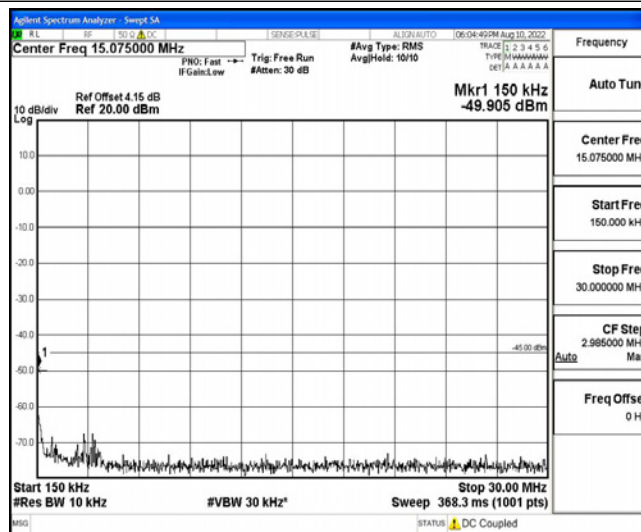

Band7-15MHz-16QAM-20825-1RB#0-Range2:0.15~30MHz

Band7-15MHz-16QAM-20825-1RB#0-Range3:30~1000MHz