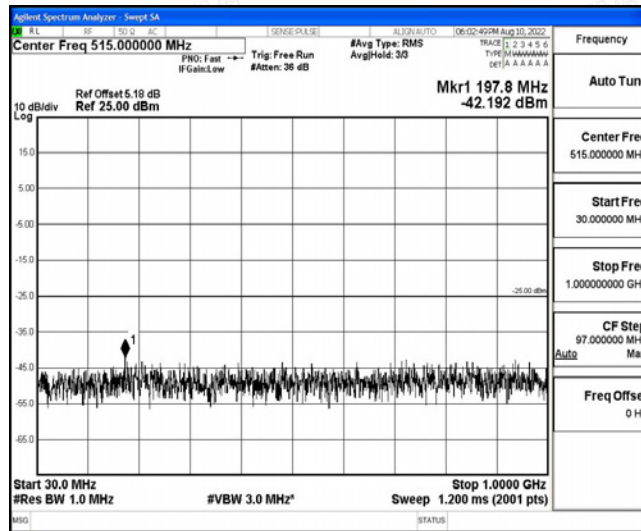

Band7-10MHz-16QAM-21400-1RB#0-Range6:20000~26500MHz

Band7-15MHz-QPSK-20825-1RB#0-Range1:0.009~0.15MHz

Band7-15MHz-QPSK-20825-1RB#0-Range2:0.15~30MHz

Band7-15MHz-QPSK-20825-1RB#0-Range3:30~1000MHz

Band7-15MHz-QPSK-20825-1RB#0-Range4:1000~10000MHz