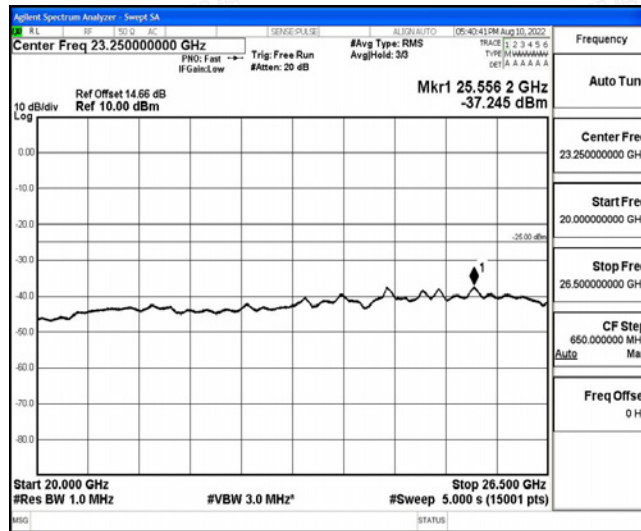

Band7-10MHz-16QAM-20800-1RB#0-Range3:30~1000MHz

Band7-10MHz-16QAM-20800-1RB#0-Range4:1000~10000MHz

Band7-10MHz-16QAM-20800-1RB#0-Range5:10000~20000MHz

Band7-10MHz-16QAM-20800-1RB#0-Range6:20000~26500MHz

Band7-10MHz-16QAM-21100-1RB#0-Range1:0.009~0.15MHz