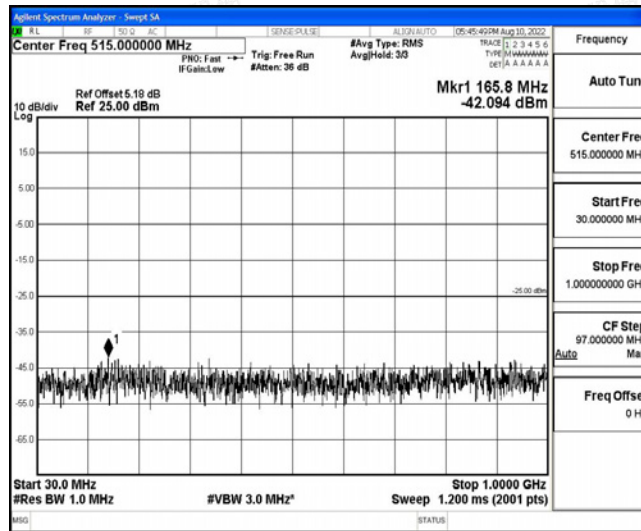

Band7-10MHz-QPSK-21100-1RB#0-Range5:10000~20000MHz

Band7-10MHz-QPSK-21100-1RB#0-Range6:20000~26500MHz

Band7-10MHz-QPSK-21400-1RB#0-Range1:0.009~0.15MHz

Band7-10MHz-QPSK-21400-1RB#0-Range2:0.15~30MHz

Band7-10MHz-QPSK-21400-1RB#0-Range3:30~1000MHz