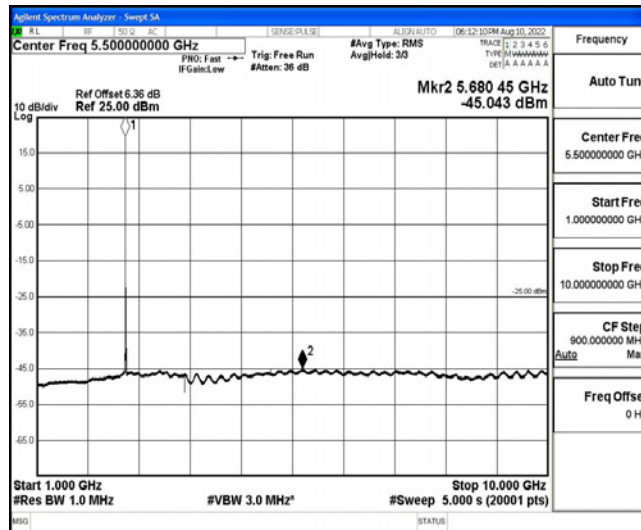

Band7-15MHz-QPSK-21375-1RB#0-Range4:1000~10000MHz

Band7-15MHz-QPSK-21375-1RB#0-Range5:10000~20000MHz