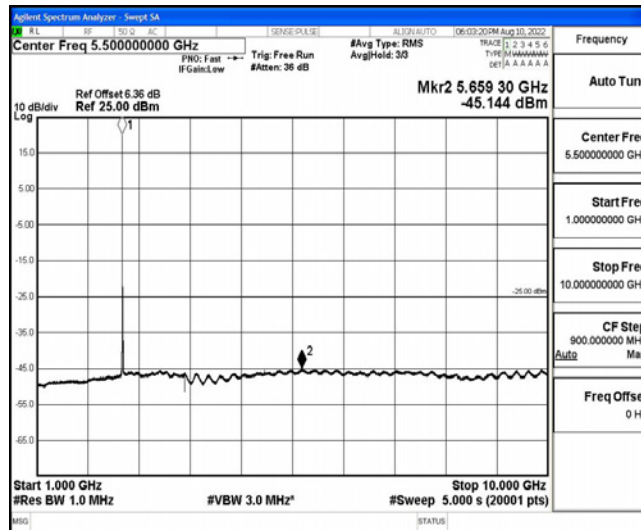

Band7-10MHz-16QAM-21400-1RB#0-Range6:20000~26500MHz

Band7-15MHz-QPSK-20825-1RB#0-Range1:0.009~0.15MHz

Band7-15MHz-QPSK-20825-1RB#0-Range2:0.15~30MHz

Band7-15MHz-QPSK-20825-1RB#0-Range3:30~1000MHz

Band7-15MHz-QPSK-20825-1RB#0-Range4:1000~10000MHz