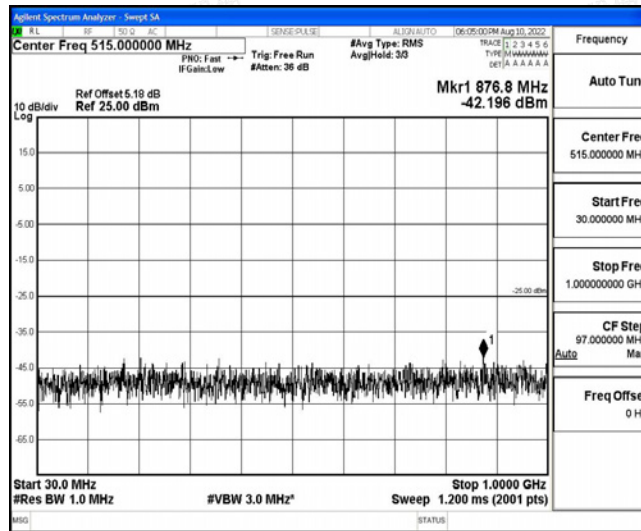

Band7-15MHz-16QAM-20825-1RB#0-Range3:30~1000MHz

Band7-15MHz-16QAM-20825-1RB#0-Range4:1000~10000MHz