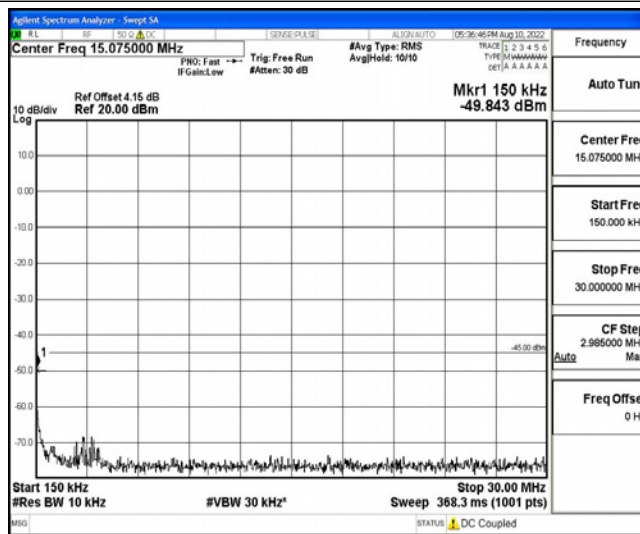

Band7-5MHz-16QAM-21425-1RB#0-Range2:0.15~30MHz

Band7-5MHz-16QAM-21425-1RB#0-Range3:30~1000MHz

Band7-5MHz-16QAM-21425-1RB#0-Range4:1000~10000MHz

Band7-5MHz-16QAM-21425-1RB#0-Range5:10000~20000MHz

Band7-5MHz-16QAM-21425-1RB#0-Range6:20000~26500MHz

Band7-10MHz-QPSK-20800-1RB#0-Range1:0.009~0.15MHz

Band7-10MHz-QPSK-20800-1RB#0-Range2:0.15~30MHz

Band7-10MHz-QPSK-20800-1RB#0-Range3:30~1000MHz

Band7-10MHz-QPSK-20800-1RB#0-Range4:1000~10000MHz

Band7-10MHz-QPSK-20800-1RB#0-Range5:10000~20000MHz