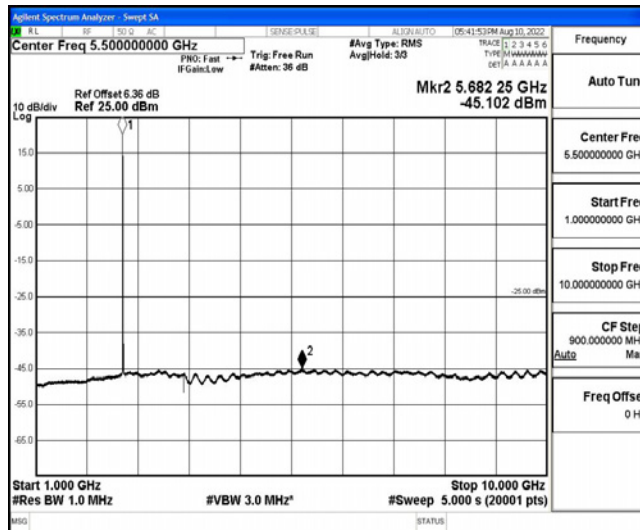

Band7-10MHz-QPSK-20800-1RB#0-Range6:20000~26500MHz

Band7-10MHz-QPSK-21100-1RB#0-Range1:0.009~0.15MHz

Band7-10MHz-QPSK-21100-1RB#0-Range2:0.15~30MHz

Band7-10MHz-QPSK-21100-1RB#0-Range3:30~1000MHz

Band7-10MHz-QPSK-21100-1RB#0-Range4:1000~10000MHz