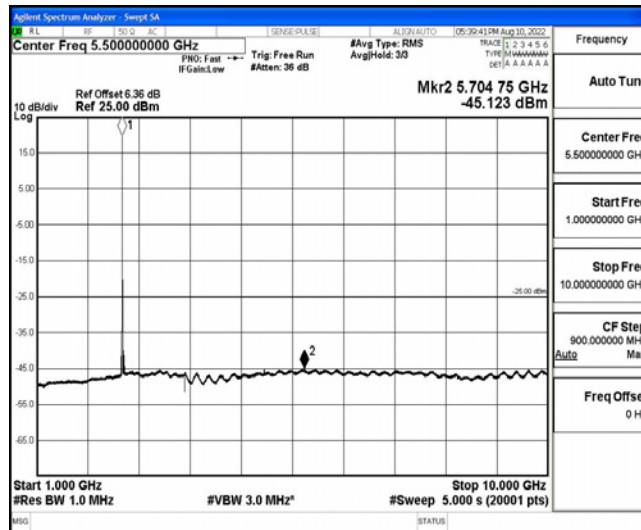

Band7-10MHz-16QAM-20800-1RB#0-Range4:1000~10000MHz

Band7-10MHz-16QAM-20800-1RB#0-Range5:10000~20000MHz