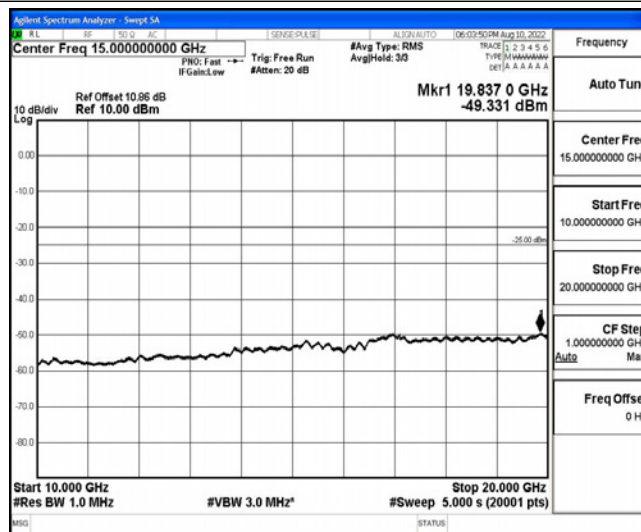

Band7-15MHz-QPSK-20825-1RB#0-Range5:10000~20000MHz

Band7-15MHz-QPSK-20825-1RB#0-Range6:20000~26500MHz