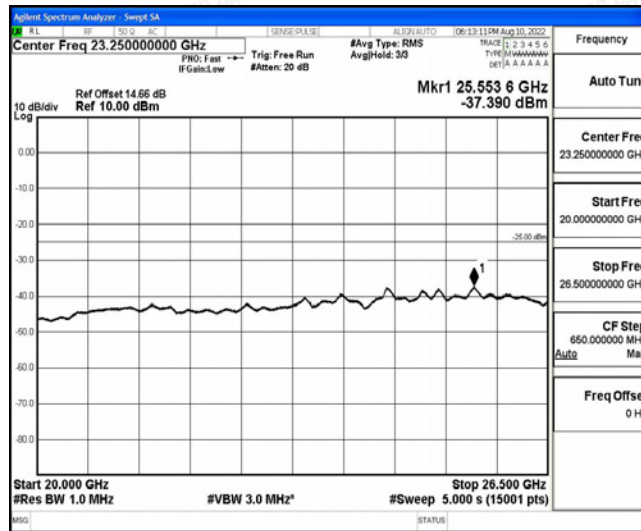

Band7-15MHz-QPSK-21375-1RB#0-Range3:30~1000MHz

Band7-15MHz-QPSK-21375-1RB#0-Range4:1000~10000MHz

Band7-15MHz-QPSK-21375-1RB#0-Range5:10000~20000MHz

Band7-15MHz-QPSK-21375-1RB#0-Range6:20000~26500MHz

Band7-15MHz-16QAM-20825-1RB#0-Range1:0.009~0.15MHz