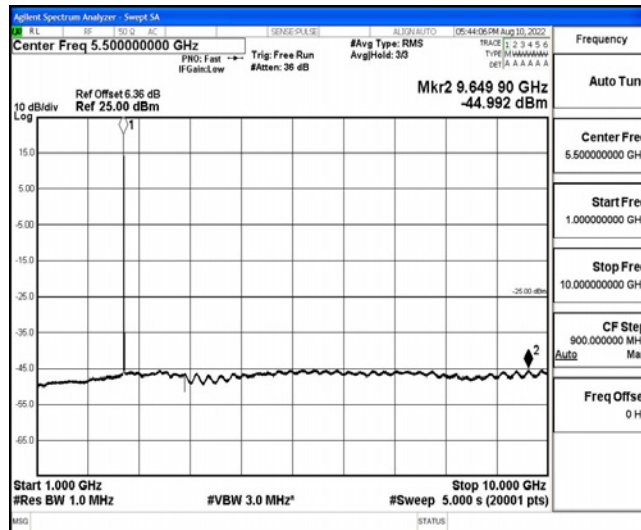

Band7-10MHz-16QAM-21100-1RB#0-Range2:0.15~30MHz

Band7-10MHz-16QAM-21100-1RB#0-Range3:30~1000MHz

Band7-10MHz-16QAM-21100-1RB#0-Range4:1000~10000MHz

Band7-10MHz-16QAM-21100-1RB#0-Range5:10000~20000MHz

Band7-10MHz-16QAM-21100-1RB#0-Range6:20000~26500MHz