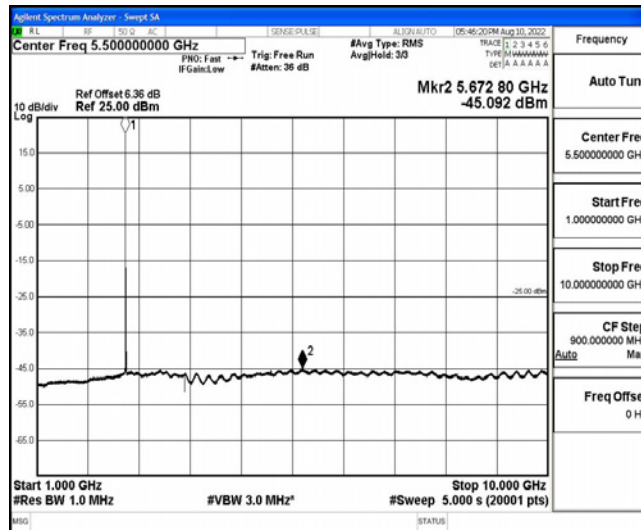

Band7-10MHz-QPSK-21400-1RB#0-Range4:1000~10000MHz

Band7-10MHz-QPSK-21400-1RB#0-Range5:10000~20000MHz