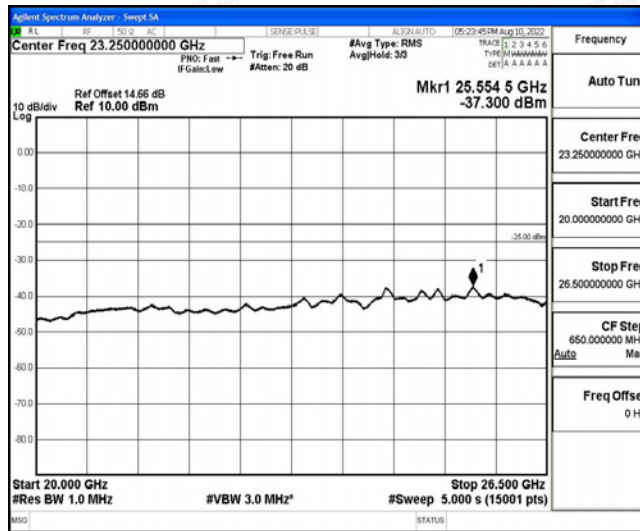

Band7-5MHz-16QAM-21425-1RB#0-Range2:0.15~30MHz

Band7-5MHz-16QAM-21425-1RB#0-Range3:30~1000MHz

Band7-5MHz-16QAM-21425-1RB#0-Range4:1000~10000MHz

Band7-5MHz-16QAM-21425-1RB#0-Range5:10000~20000MHz

Band7-5MHz-16QAM-21425-1RB#0-Range6:20000~26500MHz