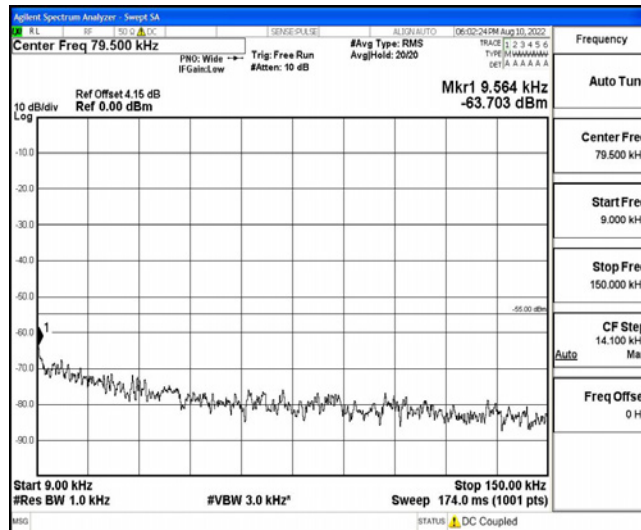

Band7-15MHz-QPSK-20825-1RB#0-Range1:0.009~0.15MHz

Band7-15MHz-QPSK-20825-1RB#0-Range2:0.15~30MHz