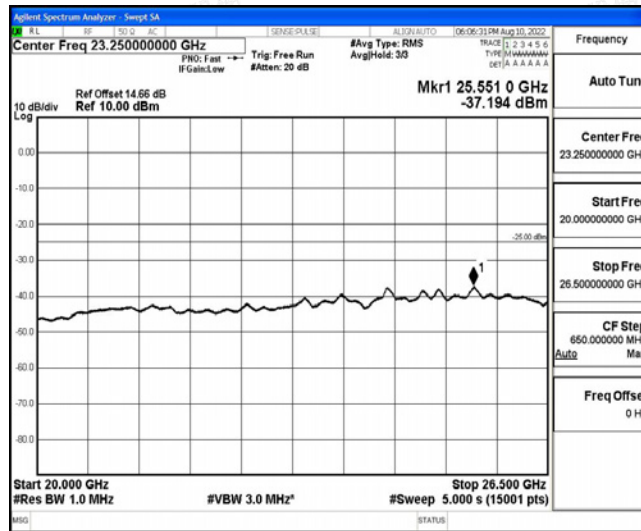

Band7-15MHz-16QAM-20825-1RB#0-Range2:0.15~30MHz

Band7-15MHz-16QAM-20825-1RB#0-Range3:30~1000MHz

Band7-15MHz-16QAM-20825-1RB#0-Range4:1000~10000MHz

Band7-15MHz-16QAM-20825-1RB#0-Range5:10000~20000MHz

Band7-15MHz-16QAM-20825-1RB#0-Range6:20000~26500MHz