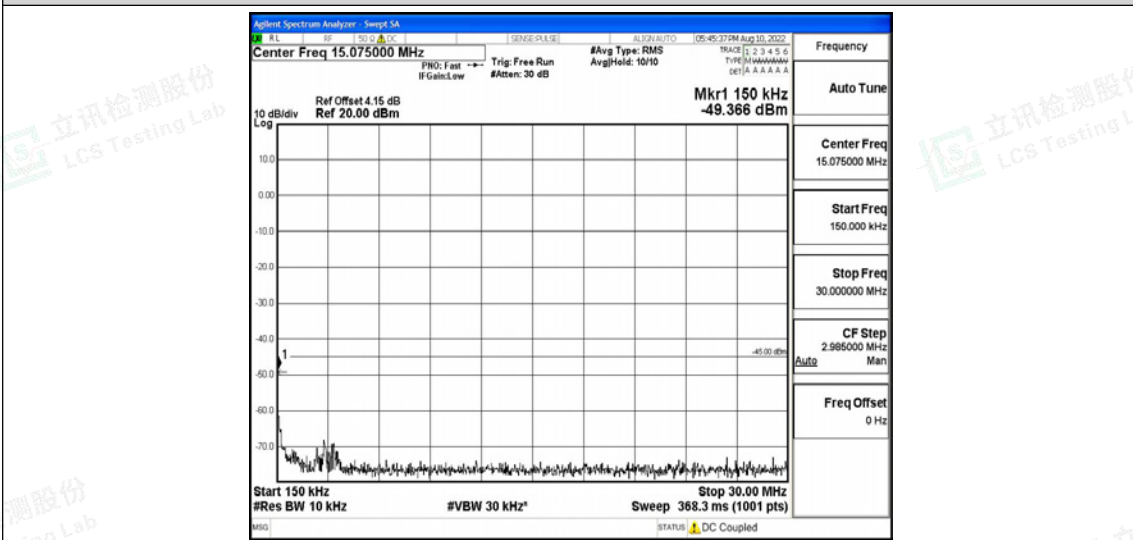

Band7-10MHz-QPSK-21100-1RB#0-Range5:10000~20000MHz

Band7-10MHz-QPSK-21100-1RB#0-Range6:20000~26500MHz

Band7-10MHz-QPSK-21400-1RB#0-Range1:0.009~0.15MHz

Band7-10MHz-QPSK-21400-1RB#0-Range2:0.15~30MHz

Band7-10MHz-QPSK-21400-1RB#0-Range3:30~1000MHz