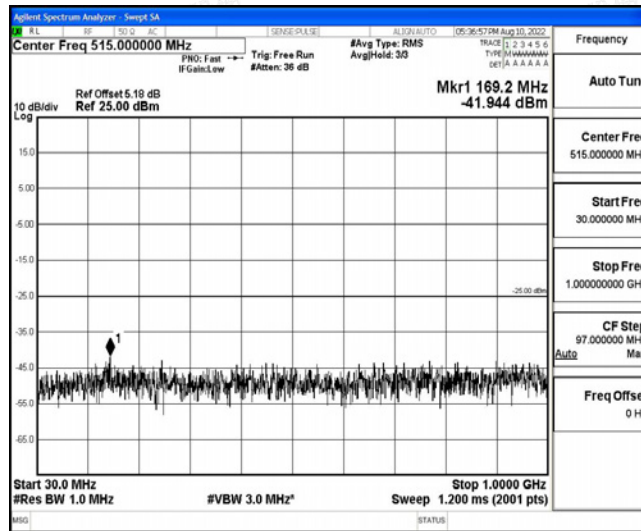

Band7-10MHz-QPSK-20800-1RB#0-Range1:0.009~0.15MHz

Band7-10MHz-QPSK-20800-1RB#0-Range2:0.15~30MHz

Band7-10MHz-QPSK-20800-1RB#0-Range3:30~1000MHz

Band7-10MHz-QPSK-20800-1RB#0-Range4:1000~10000MHz

Band7-10MHz-QPSK-20800-1RB#0-Range5:10000~20000MHz