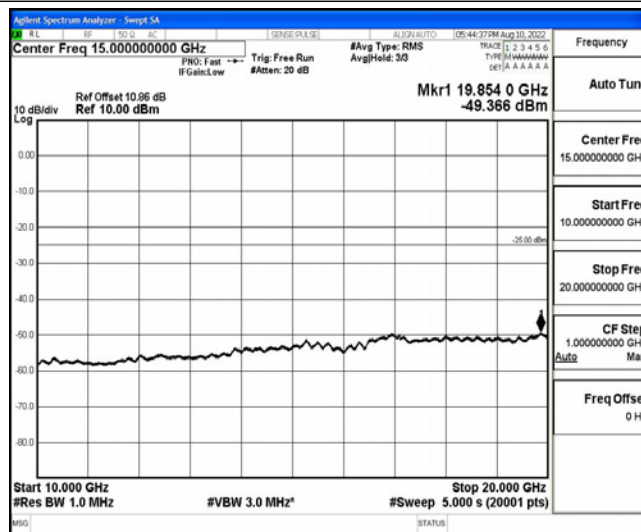

Band7-10MHz-16QAM-21100-1RB#0-Range2:0.15~30MHz

Band7-10MHz-16QAM-21100-1RB#0-Range3:30~1000MHz

Band7-10MHz-16QAM-21100-1RB#0-Range4:1000~10000MHz

Band7-10MHz-16QAM-21100-1RB#0-Range5:10000~20000MHz

Band7-10MHz-16QAM-21100-1RB#0-Range6:20000~26500MHz