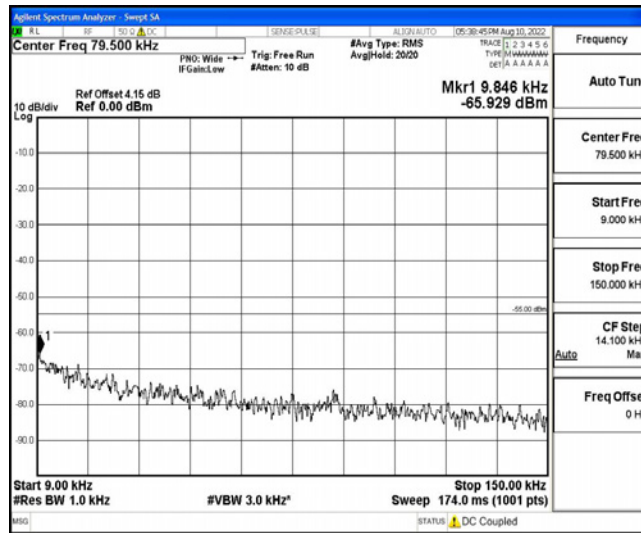

Band7-10MHz-QPSK-21400-1RB#0-Range4:1000~10000MHz

Band7-10MHz-QPSK-21400-1RB#0-Range5:10000~20000MHz

Band7-10MHz-QPSK-21400-1RB#0-Range6:20000~26500MHz

Band7-10MHz-16QAM-20800-1RB#0-Range1:0.009~0.15MHz

Band7-10MHz-16QAM-20800-1RB#0-Range2:0.15~30MHz