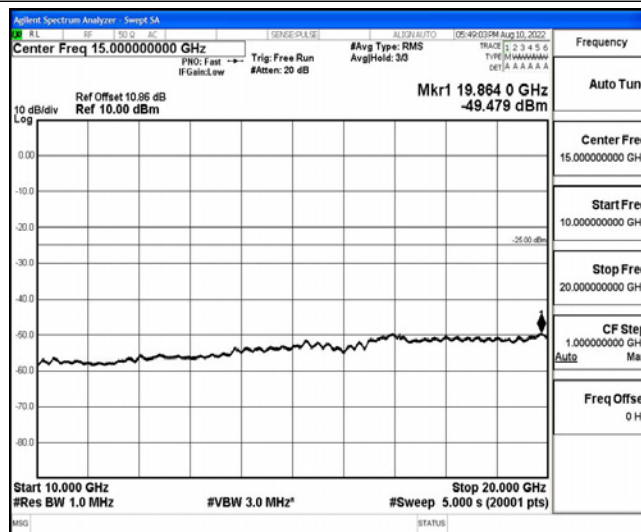

Band7-10MHz-16QAM-21400-1RB#0-Range1:0.009~0.15MHz

Band7-10MHz-16QAM-21400-1RB#0-Range2:0.15~30MHz

Band7-10MHz-16QAM-21400-1RB#0-Range3:30~1000MHz

Band7-10MHz-16QAM-21400-1RB#0-Range4:1000~10000MHz

Band7-10MHz-16QAM-21400-1RB#0-Range5:10000~20000MHz