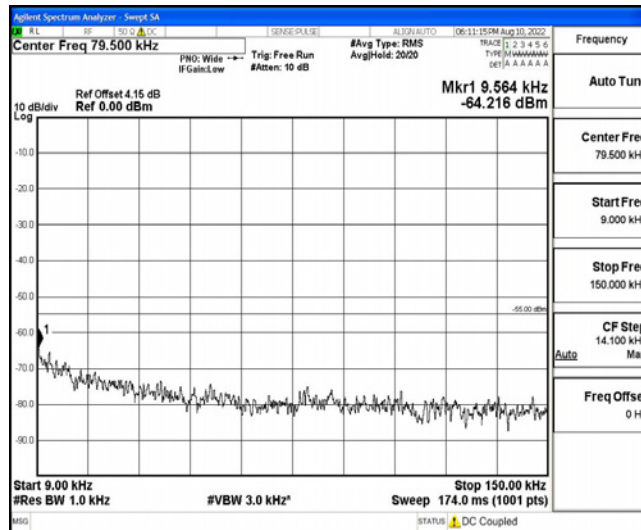

Band7-15MHz-QPSK-21100-1RB#0-Range4:1000~10000MHz

Band7-15MHz-QPSK-21100-1RB#0-Range5:10000~20000MHz

Band7-15MHz-QPSK-21100-1RB#0-Range6:20000~26500MHz

Band7-15MHz-QPSK-21375-1RB#0-Range1:0.009~0.15MHz

Band7-15MHz-QPSK-21375-1RB#0-Range2:0.15~30MHz