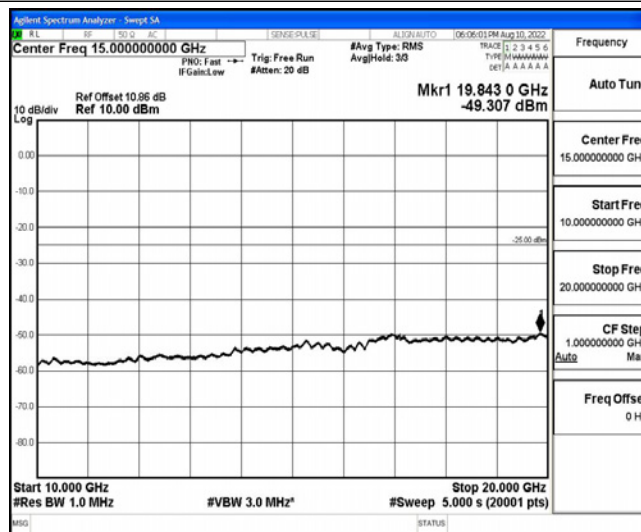

Band7-15MHz-16QAM-20825-1RB#0-Range2:0.15~30MHz

Band7-15MHz-16QAM-20825-1RB#0-Range3:30~1000MHz

Band7-15MHz-16QAM-20825-1RB#0-Range4:1000~10000MHz

Band7-15MHz-16QAM-20825-1RB#0-Range5:10000~20000MHz

Band7-15MHz-16QAM-20825-1RB#0-Range6:20000~26500MHz