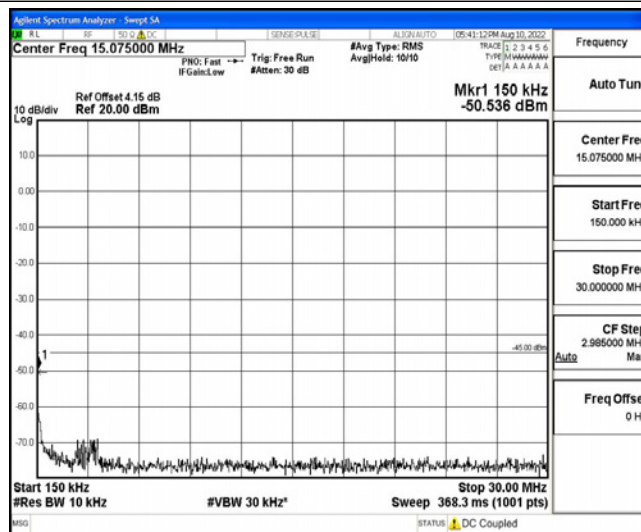

Band7-10MHz-QPSK-20800-1RB#0-Range6:20000~26500MHz

Band7-10MHz-QPSK-21100-1RB#0-Range1:0.009~0.15MHz

Band7-10MHz-QPSK-21100-1RB#0-Range2:0.15~30MHz

Band7-10MHz-QPSK-21100-1RB#0-Range3:30~1000MHz

Band7-10MHz-QPSK-21100-1RB#0-Range4:1000~10000MHz