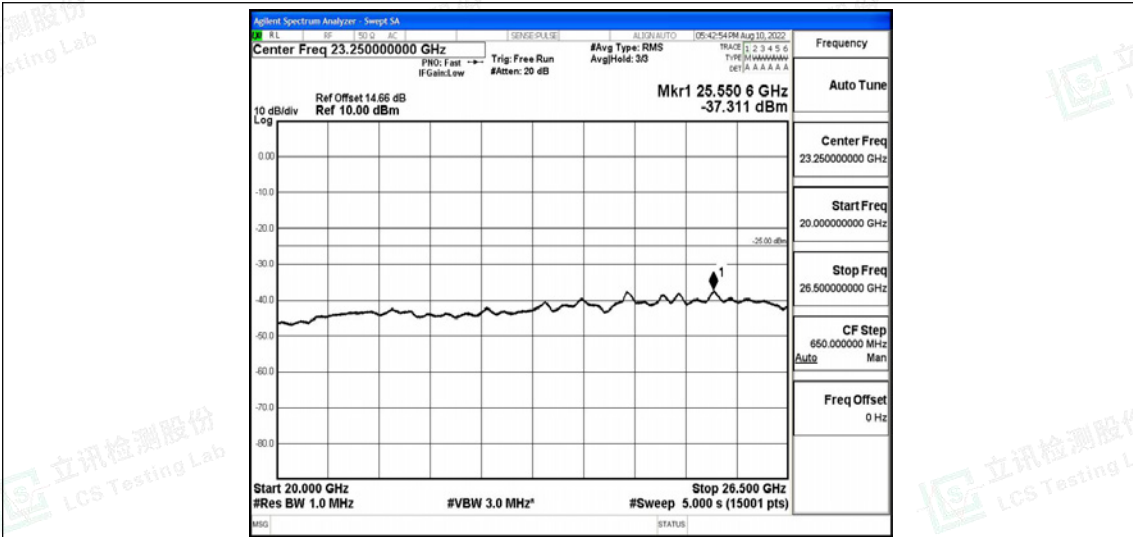

Band7-10MHz-QPSK-21100-1RB#0-Range6:20000~26500MHz

Band7-10MHz-QPSK-21400-1RB#0-Range1:0.009~0.15MHz