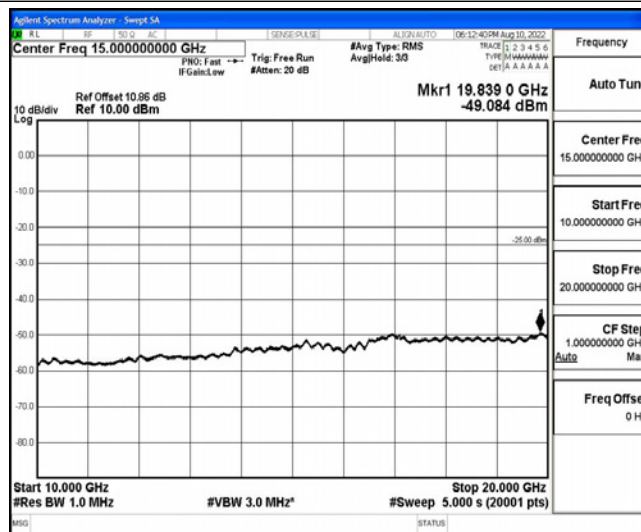

Band7-15MHz-QPSK-21375-1RB#0-Range5:10000~20000MHz

Band7-15MHz-QPSK-21375-1RB#0-Range6:20000~26500MHz