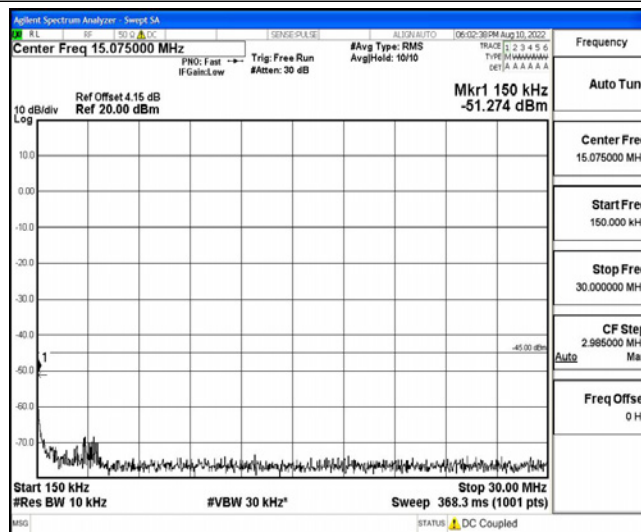

Band7-10MHz-16QAM-21400-1RB#0-Range6:20000~26500MHz

Band7-15MHz-QPSK-20825-1RB#0-Range1:0.009~0.15MHz

Band7-15MHz-QPSK-20825-1RB#0-Range2:0.15~30MHz

Band7-15MHz-QPSK-20825-1RB#0-Range3:30~1000MHz

Band7-15MHz-QPSK-20825-1RB#0-Range4:1000~10000MHz