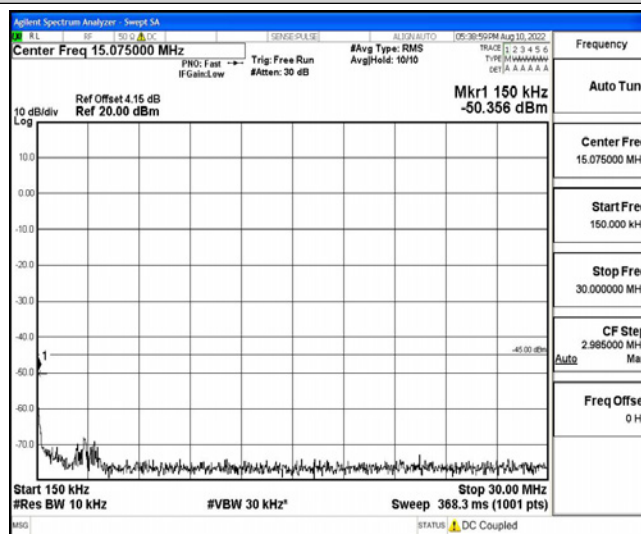

Band7-10MHz-QPSK-21400-1RB#0-Range4:1000~10000MHz

Band7-10MHz-QPSK-21400-1RB#0-Range5:10000~20000MHz

Band7-10MHz-QPSK-21400-1RB#0-Range6:20000~26500MHz

Band7-10MHz-16QAM-20800-1RB#0-Range1:0.009~0.15MHz

Band7-10MHz-16QAM-20800-1RB#0-Range2:0.15~30MHz