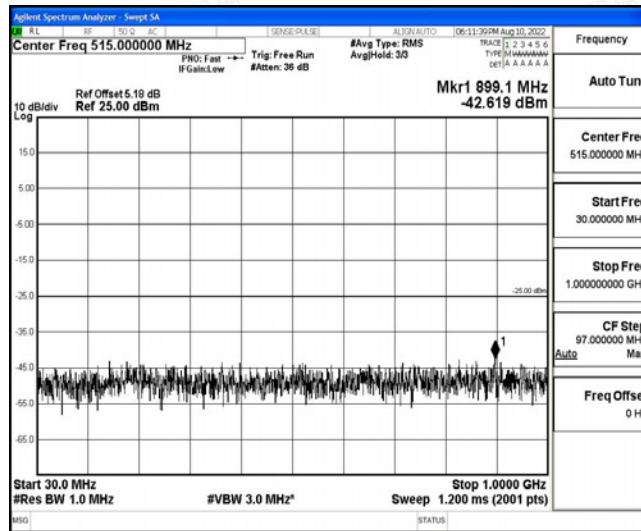

Band7-15MHz-QPSK-21375-1RB#0-Range3:30~1000MHz

Band7-15MHz-QPSK-21375-1RB#0-Range4:1000~10000MHz