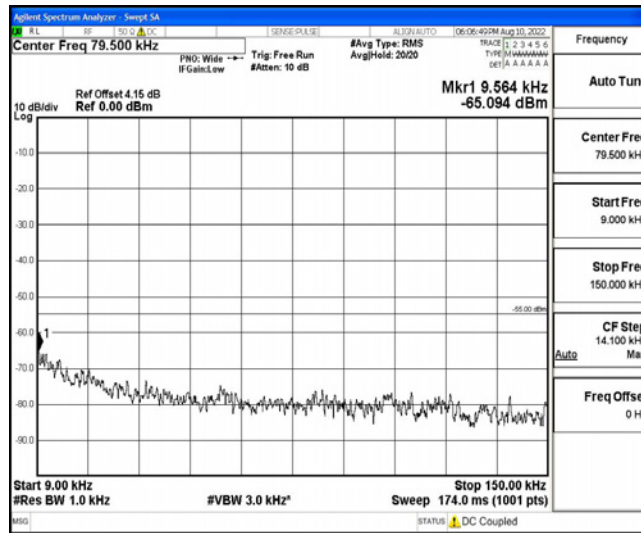

Band7-15MHz-QPSK-20825-1RB#0-Range5:10000~20000MHz

Band7-15MHz-QPSK-20825-1RB#0-Range6:20000~26500MHz

Band7-15MHz-QPSK-21100-1RB#0-Range1:0.009~0.15MHz

Band7-15MHz-QPSK-21100-1RB#0-Range2:0.15~30MHz

Band7-15MHz-QPSK-21100-1RB#0-Range3:30~1000MHz