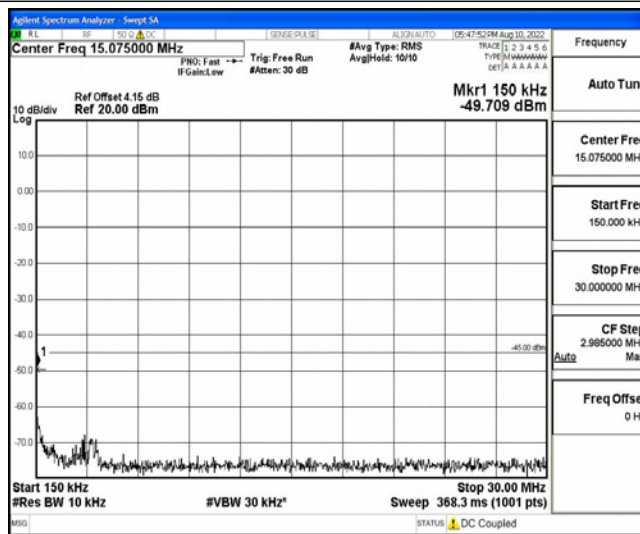

Band7-10MHz-16QAM-21400-1RB#0-Range2:0.15~30MHz

Band7-10MHz-16QAM-21400-1RB#0-Range3:30~1000MHz