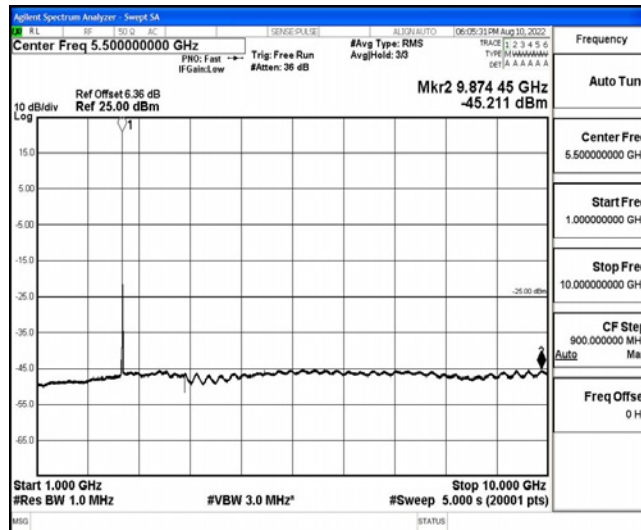

Band7-15MHz-16QAM-20825-1RB#0-Range2:0.15~30MHz

Band7-15MHz-16QAM-20825-1RB#0-Range3:30~1000MHz

Band7-15MHz-16QAM-20825-1RB#0-Range4:1000~10000MHz

Band7-15MHz-16QAM-20825-1RB#0-Range5:10000~20000MHz

Band7-15MHz-16QAM-20825-1RB#0-Range6:20000~26500MHz