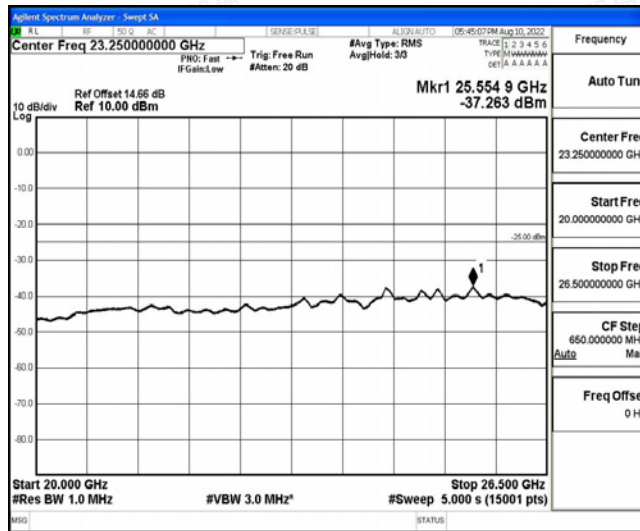

Band7-10MHz-16QAM-21100-1RB#0-Range2:0.15~30MHz

Band7-10MHz-16QAM-21100-1RB#0-Range3:30~1000MHz

Band7-10MHz-16QAM-21100-1RB#0-Range4:1000~10000MHz

Band7-10MHz-16QAM-21100-1RB#0-Range5:10000~20000MHz

Band7-10MHz-16QAM-21100-1RB#0-Range6:20000~26500MHz