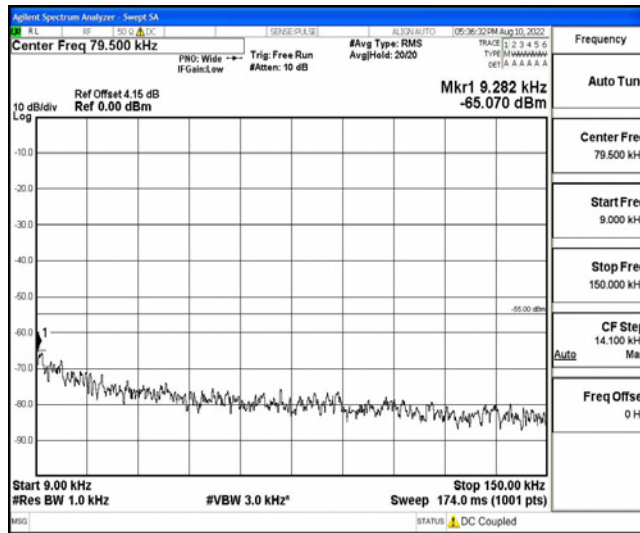

Band7-10MHz-QPSK-20800-1RB#0-Range1:0.009~0.15MHz

Band7-10MHz-QPSK-20800-1RB#0-Range2:0.15~30MHz

Band7-10MHz-QPSK-20800-1RB#0-Range3:30~1000MHz

Band7-10MHz-QPSK-20800-1RB#0-Range4:1000~10000MHz

Band7-10MHz-QPSK-20800-1RB#0-Range5:10000~20000MHz