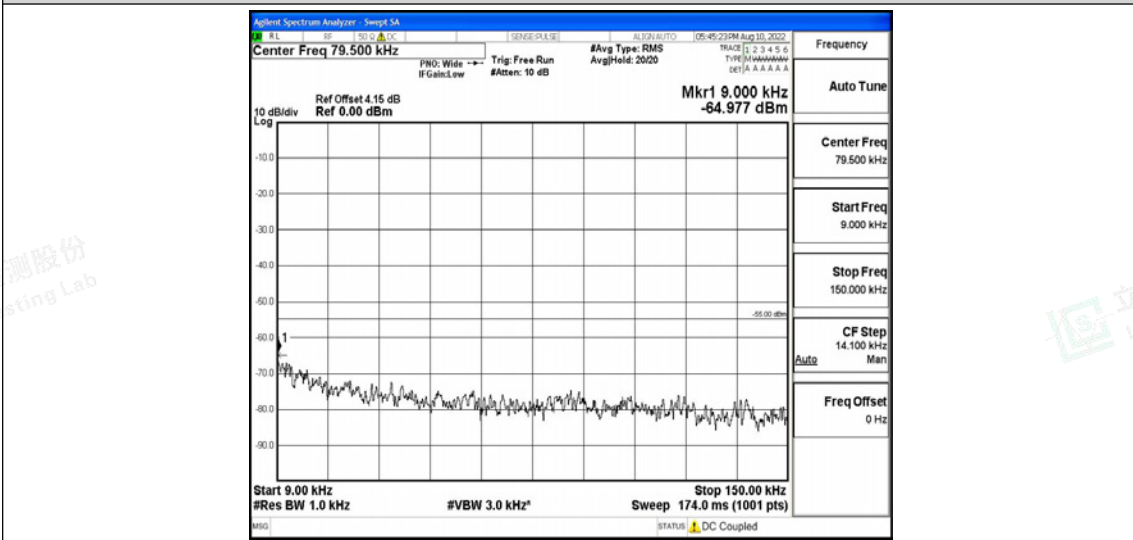

Band7-10MHz-QPSK-21100-1RB#0-Range5:10000~20000MHz

Band7-10MHz-QPSK-21100-1RB#0-Range6:20000~26500MHz

Band7-10MHz-QPSK-21400-1RB#0-Range1:0.009~0.15MHz

Band7-10MHz-QPSK-21400-1RB#0-Range2:0.15~30MHz

Band7-10MHz-QPSK-21400-1RB#0-Range3:30~1000MHz