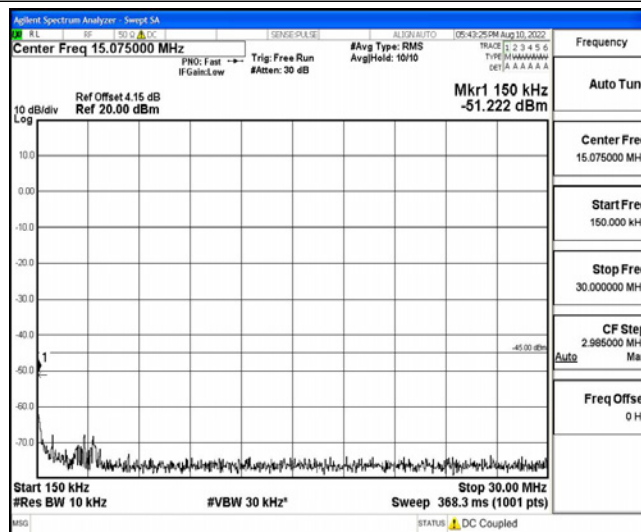

Band7-10MHz-16QAM-21100-1RB#0-Range2:0.15~30MHz

Band7-10MHz-16QAM-21100-1RB#0-Range3:30~1000MHz