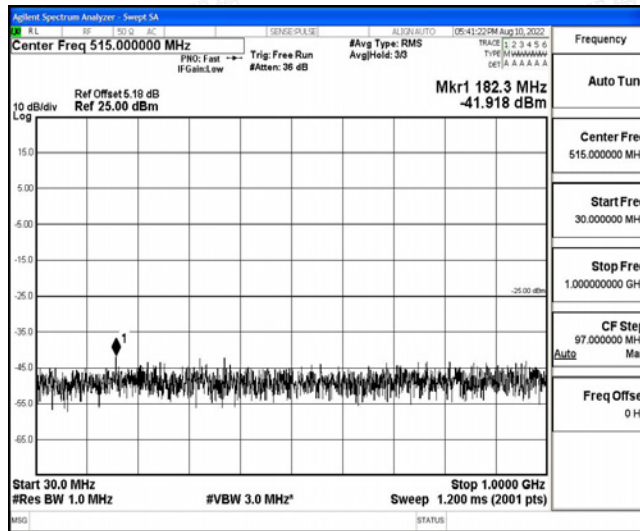

Band7-10MHz-QPSK-20800-1RB#0-Range6:20000~26500MHz

Band7-10MHz-QPSK-21100-1RB#0-Range1:0.009~0.15MHz

Band7-10MHz-QPSK-21100-1RB#0-Range2:0.15~30MHz

Band7-10MHz-QPSK-21100-1RB#0-Range3:30~1000MHz

Band7-10MHz-QPSK-21100-1RB#0-Range4:1000~10000MHz