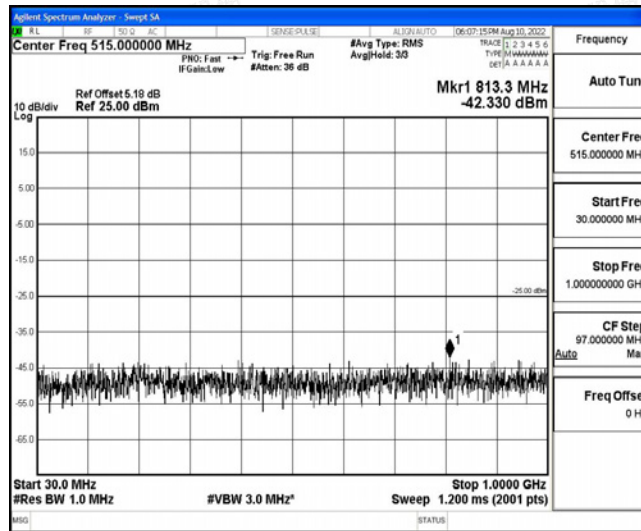

Band7-15MHz-QPSK-20825-1RB#0-Range5:10000~20000MHz

Band7-15MHz-QPSK-20825-1RB#0-Range6:20000~26500MHz

Band7-15MHz-QPSK-21100-1RB#0-Range1:0.009~0.15MHz

Band7-15MHz-QPSK-21100-1RB#0-Range2:0.15~30MHz

Band7-15MHz-QPSK-21100-1RB#0-Range3:30~1000MHz