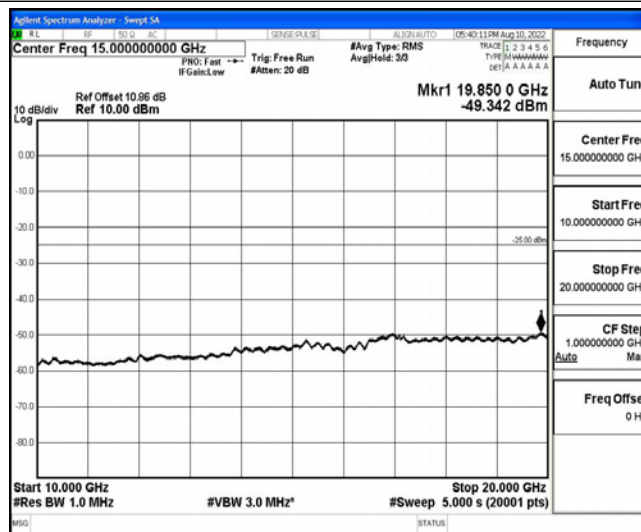

Band7-10MHz-16QAM-20800-1RB#0-Range3:30~1000MHz

Band7-10MHz-16QAM-20800-1RB#0-Range4:1000~10000MHz

Band7-10MHz-16QAM-20800-1RB#0-Range5:10000~20000MHz

Band7-10MHz-16QAM-20800-1RB#0-Range6:20000~26500MHz

Band7-10MHz-16QAM-21100-1RB#0-Range1:0.009~0.15MHz