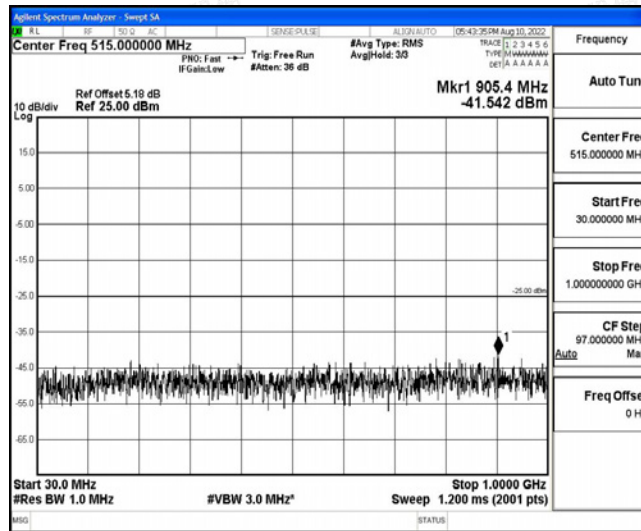

Band7-10MHz-16QAM-21100-1RB#0-Range3:30~1000MHz

Band7-10MHz-16QAM-21100-1RB#0-Range4:1000~10000MHz