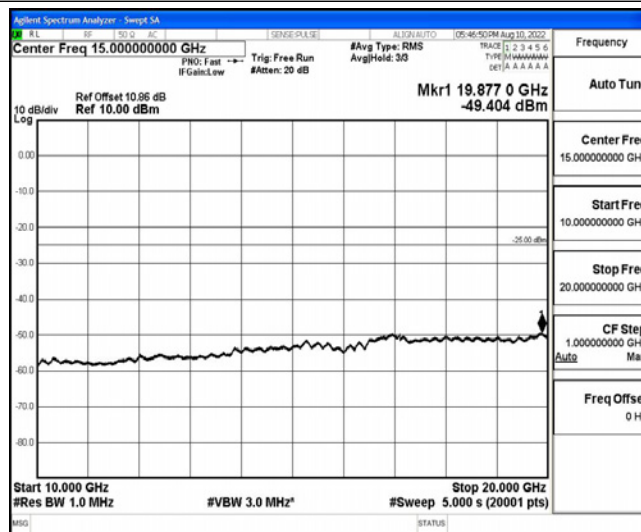

Band7-10MHz-QPSK-21400-1RB#0-Range5:10000~20000MHz

Band7-10MHz-QPSK-21400-1RB#0-Range6:20000~26500MHz