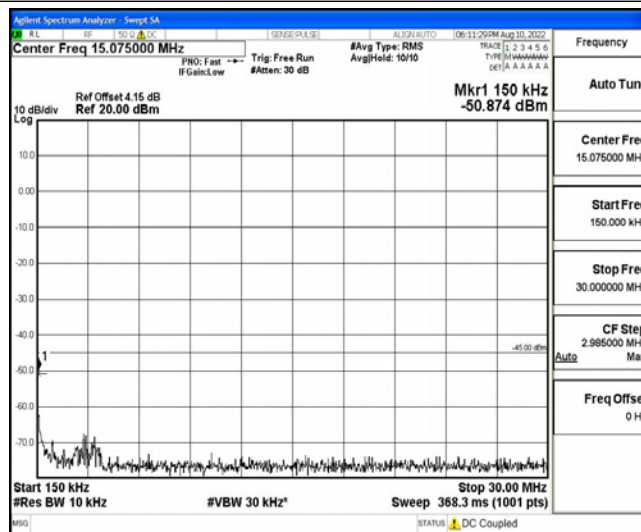

Band7-15MHz-QPSK-21100-1RB#0-Range4:1000~10000MHz

Band7-15MHz-QPSK-21100-1RB#0-Range5:10000~20000MHz

Band7-15MHz-QPSK-21100-1RB#0-Range6:20000~26500MHz

Band7-15MHz-QPSK-21375-1RB#0-Range1:0.009~0.15MHz

Band7-15MHz-QPSK-21375-1RB#0-Range2:0.15~30MHz