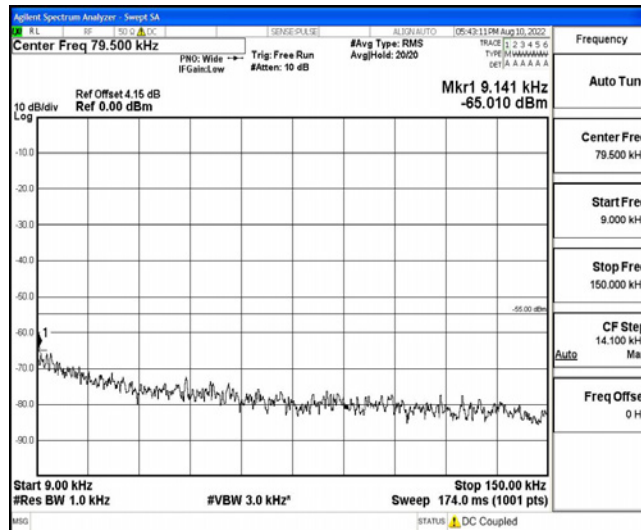

Band7-10MHz-16QAM-20800-1RB#0-Range3:30~1000MHz

Band7-10MHz-16QAM-20800-1RB#0-Range4:1000~10000MHz

Band7-10MHz-16QAM-20800-1RB#0-Range5:10000~20000MHz

Band7-10MHz-16QAM-20800-1RB#0-Range6:20000~26500MHz

Band7-10MHz-16QAM-21100-1RB#0-Range1:0.009~0.15MHz