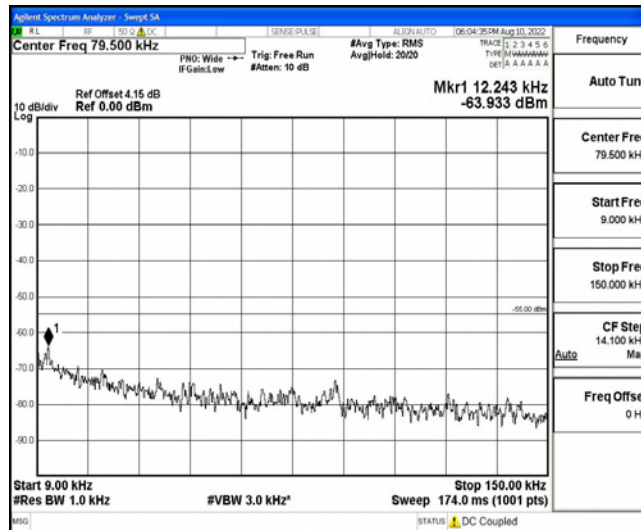

Band7-15MHz-QPSK-21375-1RB#0-Range3:30~1000MHz

Band7-15MHz-QPSK-21375-1RB#0-Range4:1000~10000MHz

Band7-15MHz-QPSK-21375-1RB#0-Range5:10000~20000MHz

Band7-15MHz-QPSK-21375-1RB#0-Range6:20000~26500MHz

Band7-15MHz-16QAM-20825-1RB#0-Range1:0.009~0.15MHz