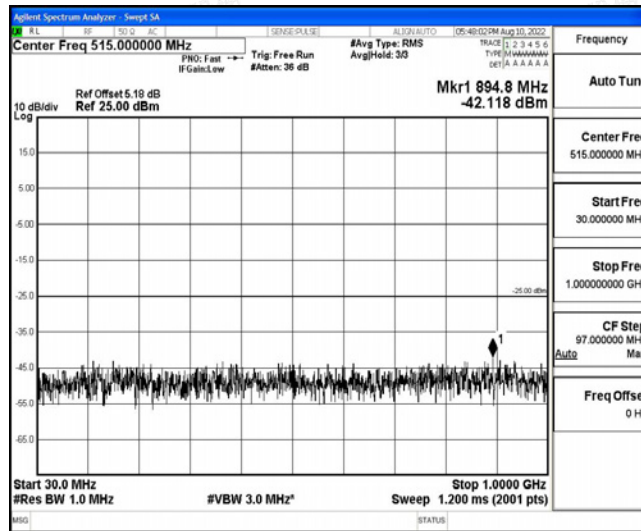

Band7-10MHz-16QAM-21400-1RB#0-Range1:0.009~0.15MHz

Band7-10MHz-16QAM-21400-1RB#0-Range2:0.15~30MHz

Band7-10MHz-16QAM-21400-1RB#0-Range3:30~1000MHz

Band7-10MHz-16QAM-21400-1RB#0-Range4:1000~10000MHz

Band7-10MHz-16QAM-21400-1RB#0-Range5:10000~20000MHz