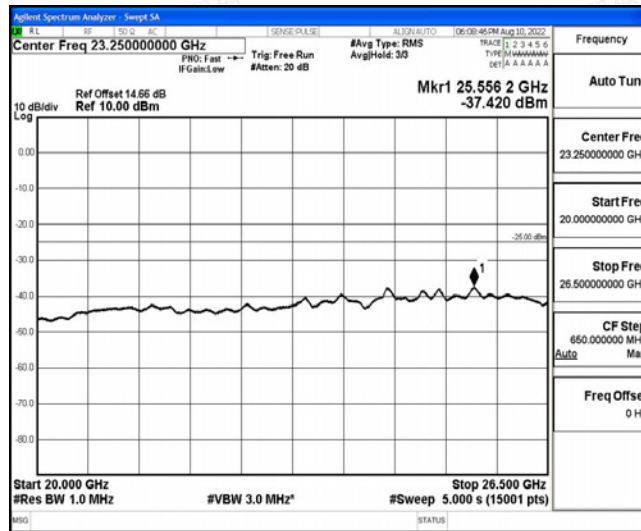

Band7-15MHz-QPSK-21100-1RB#0-Range4:1000~10000MHz

Band7-15MHz-QPSK-21100-1RB#0-Range5:10000~20000MHz

Band7-15MHz-QPSK-21100-1RB#0-Range6:20000~26500MHz

Band7-15MHz-QPSK-21375-1RB#0-Range1:0.009~0.15MHz

Band7-15MHz-QPSK-21375-1RB#0-Range2:0.15~30MHz