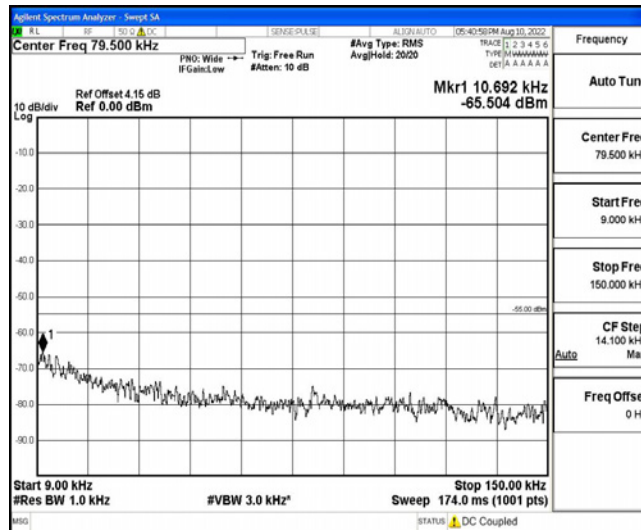

Band7-10MHz-QPSK-21100-1RB#0-Range1:0.009~0.15MHz

Band7-10MHz-QPSK-21100-1RB#0-Range2:0.15~30MHz