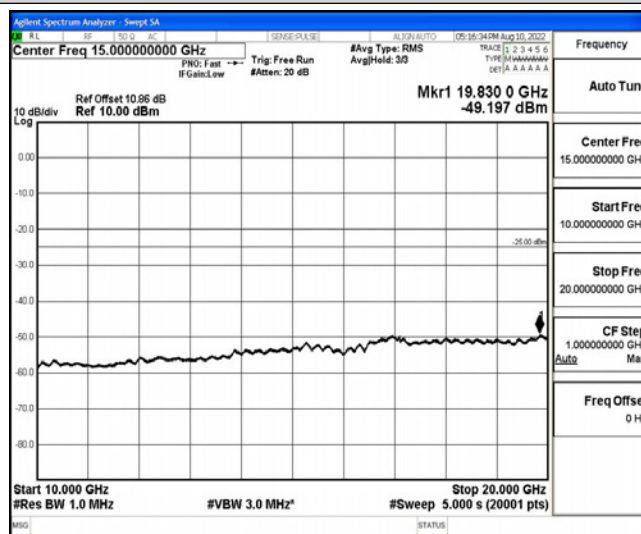

Band7-5MHz-QPSK-21100-1RB#0-Range5:10000~20000MHz