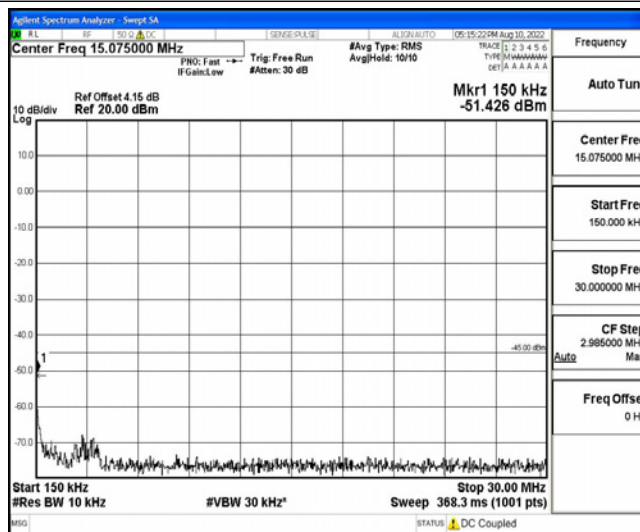

Band7-5MHz-QPSK-20775-1RB#0-Range6:20000~26500MHz

Band7-5MHz-QPSK-21100-1RB#0-Range1:0.009~0.15MHz

Band7-5MHz-QPSK-21100-1RB#0-Range2:0.15~30MHz

Band7-5MHz-QPSK-21100-1RB#0-Range3:30~1000MHz

Band7-5MHz-QPSK-21100-1RB#0-Range4:1000~10000MHz