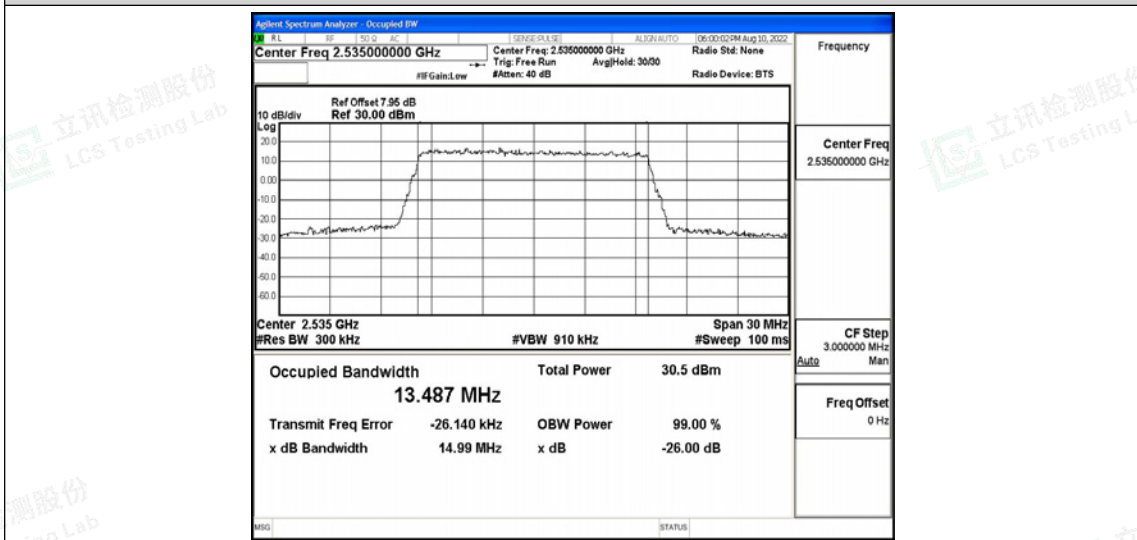

Band7-15MHz-QPSK-21100-75RB#0