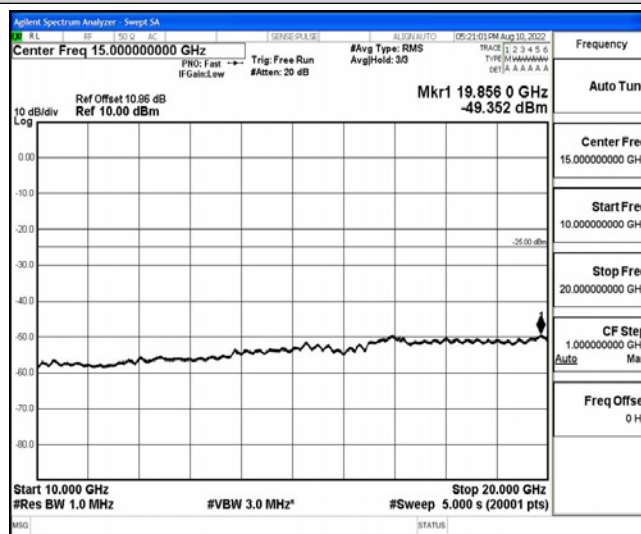

Band7-5MHz-QPSK-21425-1RB#0-Range5:10000~20000MHz