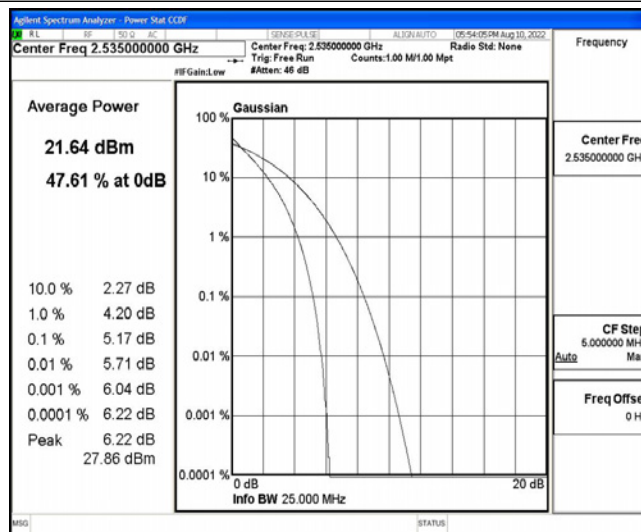

Test Graphs

Band7-5MHz-16QAM-20775-25RB#0

Band7-5MHz-16QAM-21100-25RB#0

Band7-5MHz-16QAM-21425-25RB#0

Band7-10MHz-QPSK-20800-50RB#0

Band7-10MHz-QPSK-21100-50RB#0

Band7-10MHz-QPSK-21400-50RB#0

Band7-10MHz-16QAM-20800-50RB#0