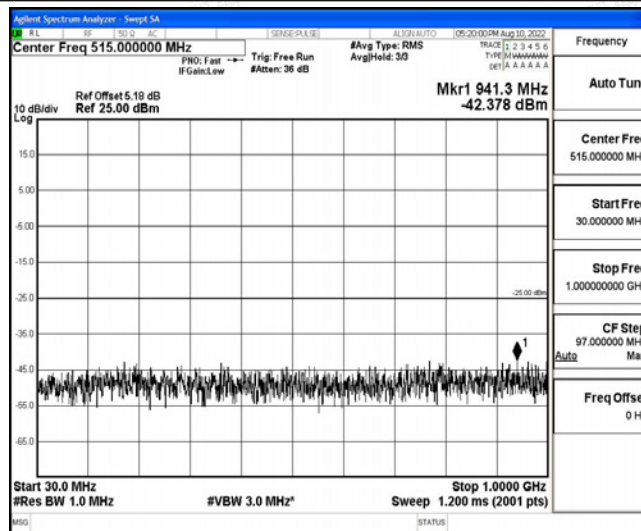

Band7-5MHz-QPSK-21100-1RB#0-Range5:10000~20000MHz

Band7-5MHz-QPSK-21100-1RB#0-Range6:20000~26500MHz

Band7-5MHz-QPSK-21425-1RB#0-Range1:0.009~0.15MHz

Band7-5MHz-QPSK-21425-1RB#0-Range2:0.15~30MHz

Band7-5MHz-QPSK-21425-1RB#0-Range3:30~1000MHz