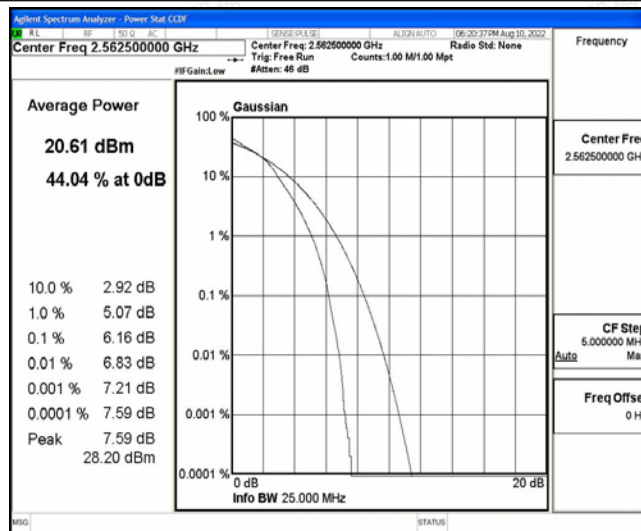

Band7-15MHz-16QAM-21375-75RB#0