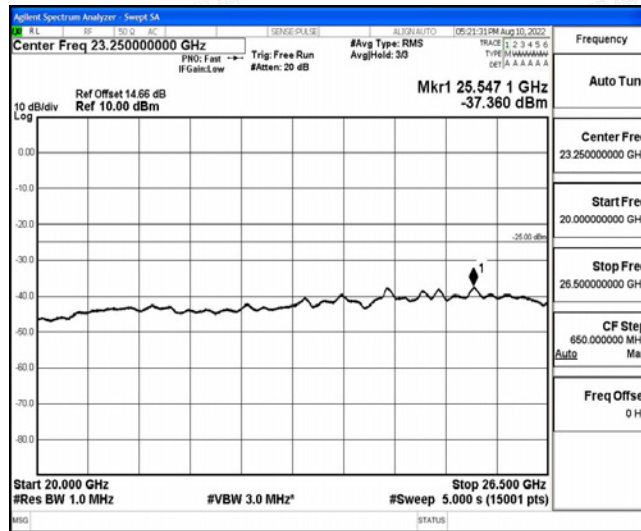

Band7-5MHz-QPSK-21425-1RB#0-Range4:1000~10000MHz

Band7-5MHz-QPSK-21425-1RB#0-Range5:10000~20000MHz

Band7-5MHz-QPSK-21425-1RB#0-Range6:20000~26500MHz

Band7-5MHz-16QAM-20775-1RB#0-Range1:0.009~0.15MHz

Band7-5MHz-16QAM-20775-1RB#0-Range2:0.15~30MHz