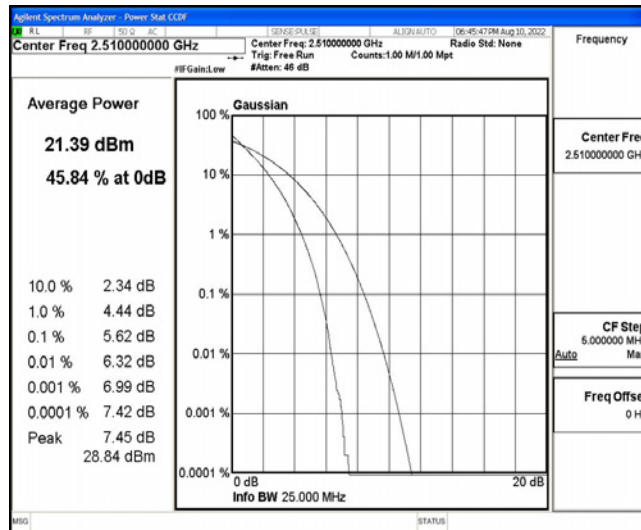

Band7-20MHz-QPSK-20850-100RB#0