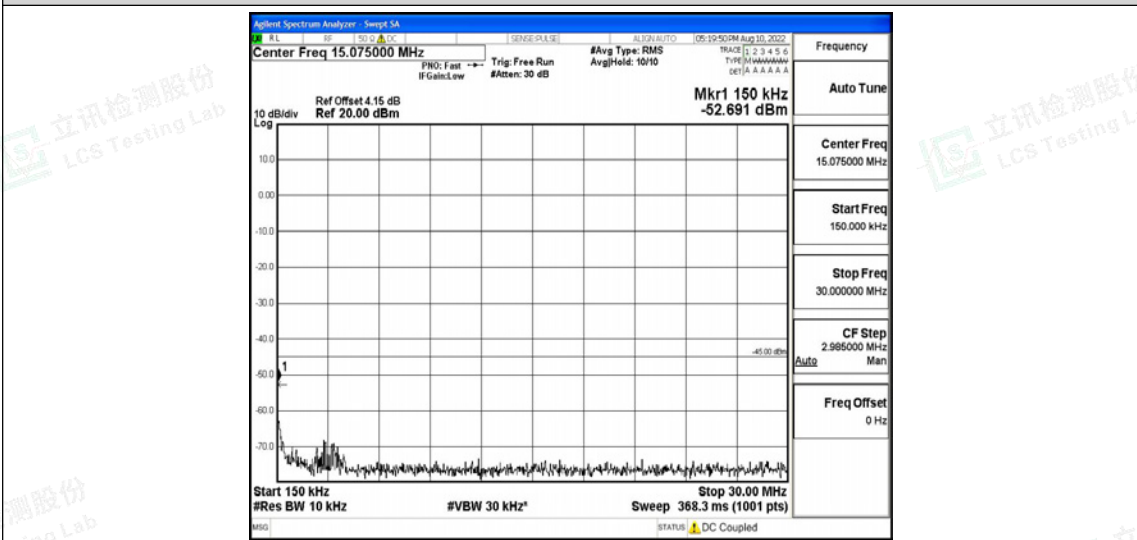

Band7-5MHz-QPSK-21100-1RB#0-Range5:10000~20000MHz

Band7-5MHz-QPSK-21100-1RB#0-Range6:20000~26500MHz

Band7-5MHz-QPSK-21425-1RB#0-Range1:0.009~0.15MHz

Band7-5MHz-QPSK-21425-1RB#0-Range2:0.15~30MHz

Band7-5MHz-QPSK-21425-1RB#0-Range3:30~1000MHz