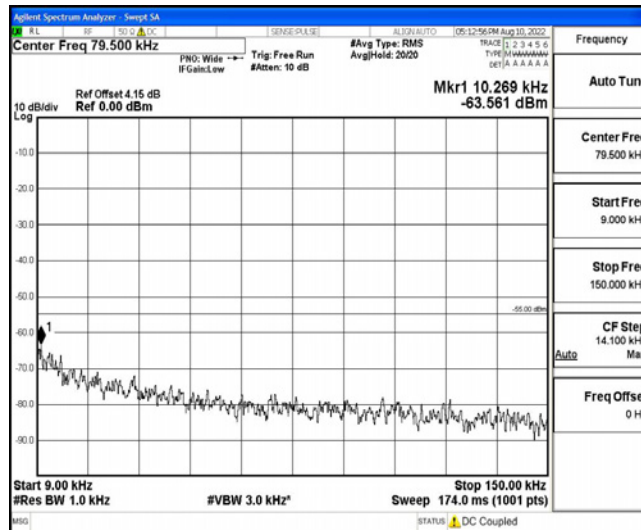

Band7-5MHz-QPSK-21425-1RB#0-Range4:1000~10000MHz

Band7-5MHz-QPSK-21425-1RB#0-Range5:10000~20000MHz

Band7-5MHz-QPSK-21425-1RB#0-Range6:20000~26500MHz

Band7-5MHz-16QAM-20775-1RB#0-Range1:0.009~0.15MHz

Band7-5MHz-16QAM-20775-1RB#0-Range2:0.15~30MHz