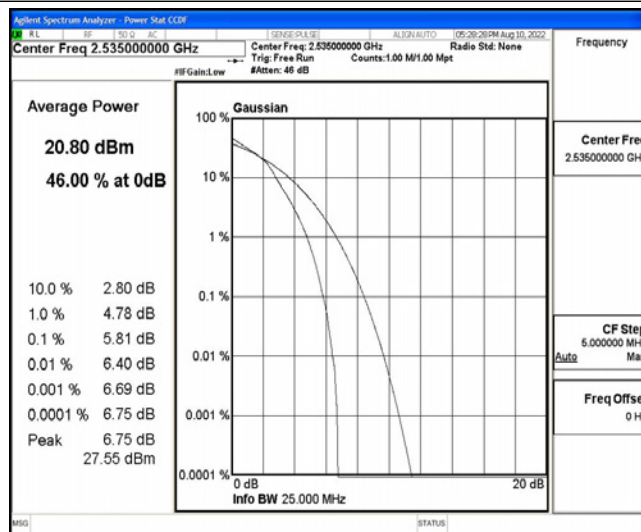

Test Graphs

Band7-5MHz-16QAM-20775-25RB#0

Band7-5MHz-16QAM-21100-25RB#0

Band7-5MHz-16QAM-21425-25RB#0

Band7-10MHz-QPSK-20800-50RB#0

Band7-10MHz-QPSK-21100-50RB#0

Band7-10MHz-QPSK-21400-50RB#0

Band7-10MHz-16QAM-20800-50RB#0