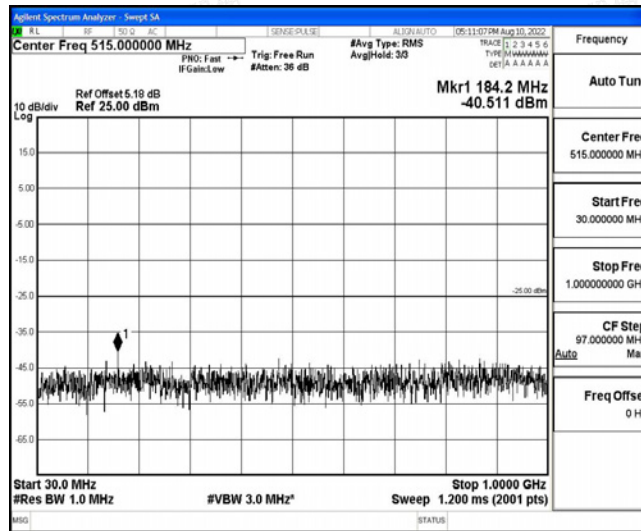

Test Graphs

Band7-5MHz-QPSK-20775-1RB#0-Range1:0.009~0.15MHz

Band7-5MHz-QPSK-20775-1RB#0-Range2:0.15~30MHz

Band7-5MHz-QPSK-20775-1RB#0-Range3:30~1000MHz

Band7-5MHz-QPSK-20775-1RB#0-Range4:1000~10000MHz

Band7-5MHz-QPSK-20775-1RB#0-Range5:10000~20000MHz