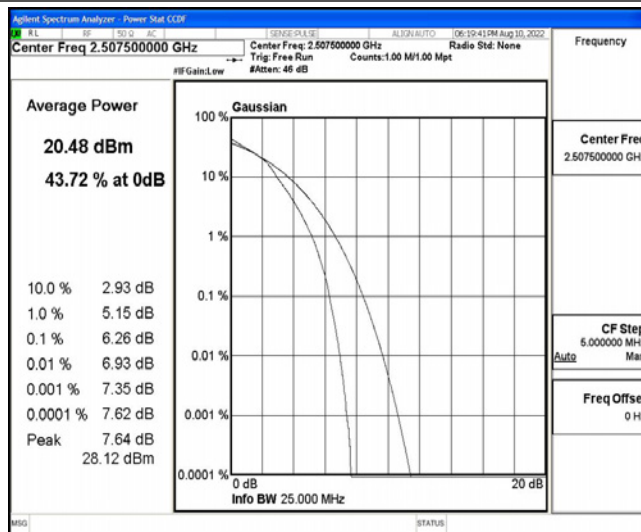

Band7-15MHz-16QAM-20825-75RB#0