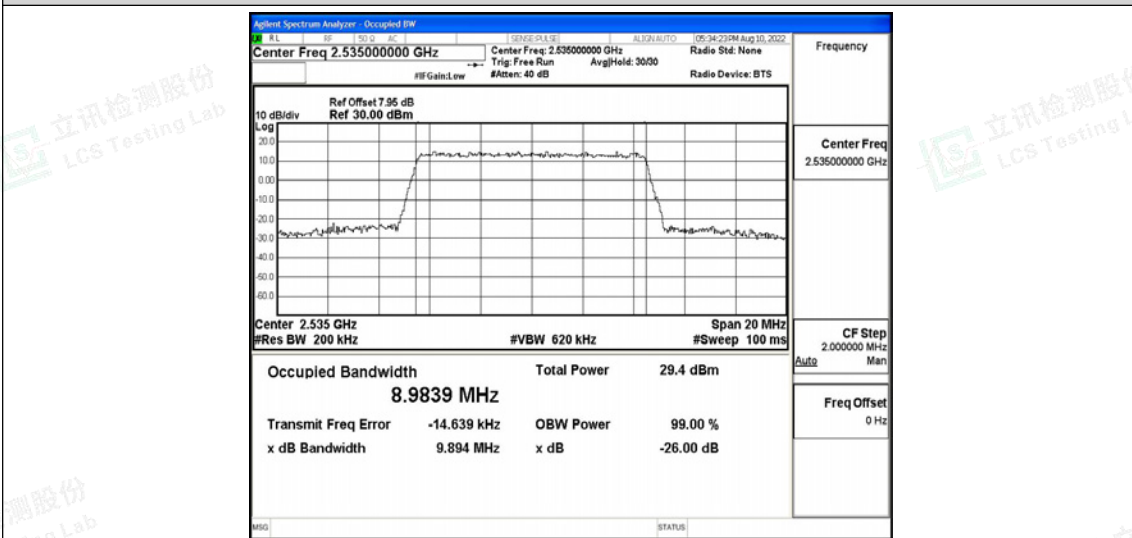

Band7-10MHz-16QAM-21100-50RB#0