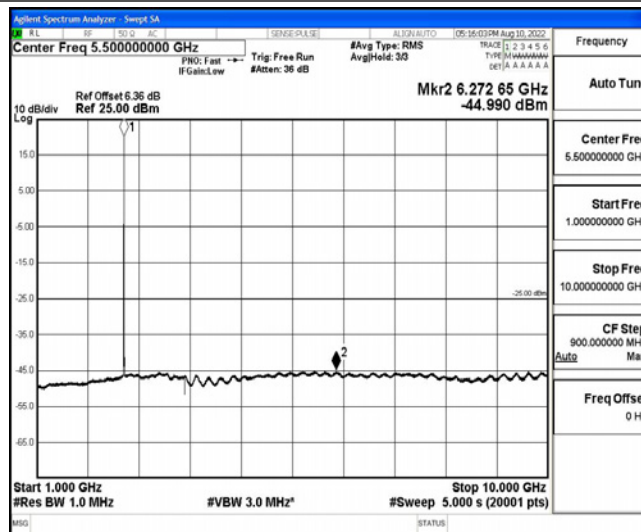

Band7-5MHz-QPSK-20775-1RB#0-Range6:20000~26500MHz

Band7-5MHz-QPSK-21100-1RB#0-Range1:0.009~0.15MHz

Band7-5MHz-QPSK-21100-1RB#0-Range2:0.15~30MHz

Band7-5MHz-QPSK-21100-1RB#0-Range3:30~1000MHz

Band7-5MHz-QPSK-21100-1RB#0-Range4:1000~10000MHz