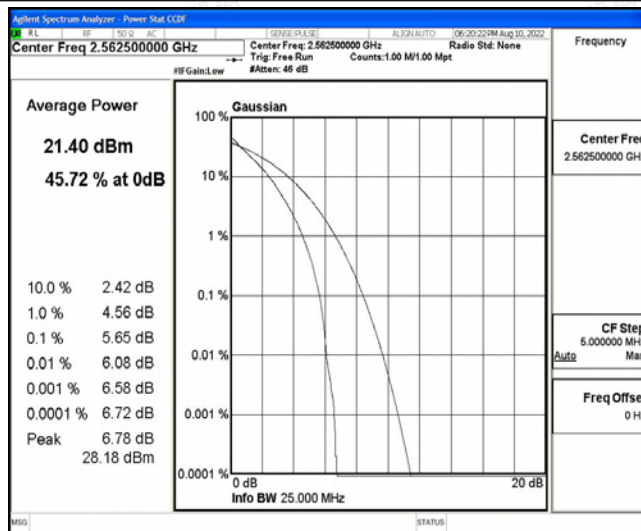

Band7-15MHz-QPSK-21375-75RB#0