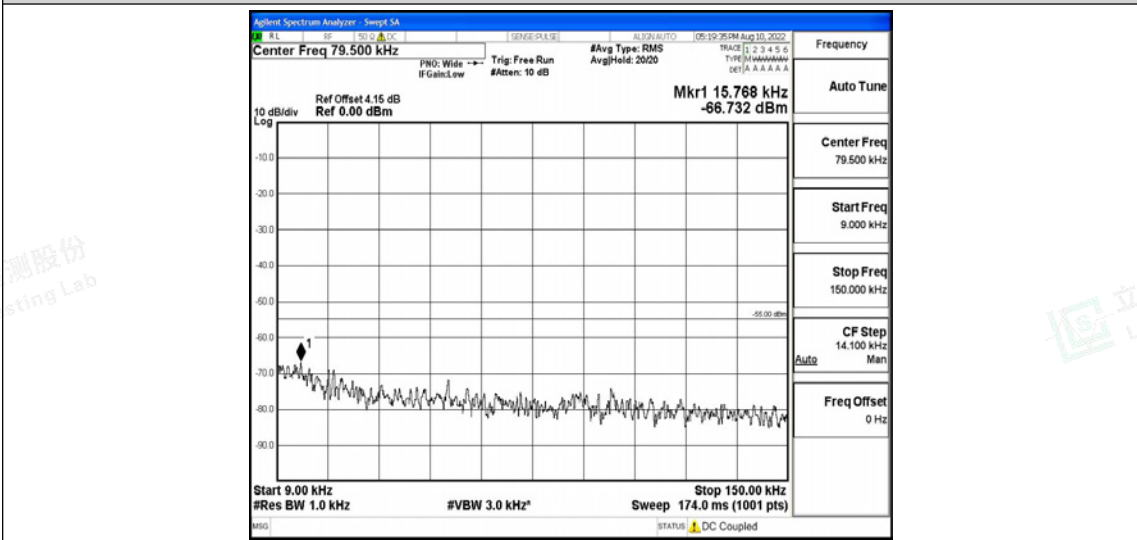

Band7-5MHz-QPSK-21100-1RB#0-Range5:10000~20000MHz

Band7-5MHz-QPSK-21100-1RB#0-Range6:20000~26500MHz

Band7-5MHz-QPSK-21425-1RB#0-Range1:0.009~0.15MHz

Band7-5MHz-QPSK-21425-1RB#0-Range2:0.15~30MHz

Band7-5MHz-QPSK-21425-1RB#0-Range3:30~1000MHz