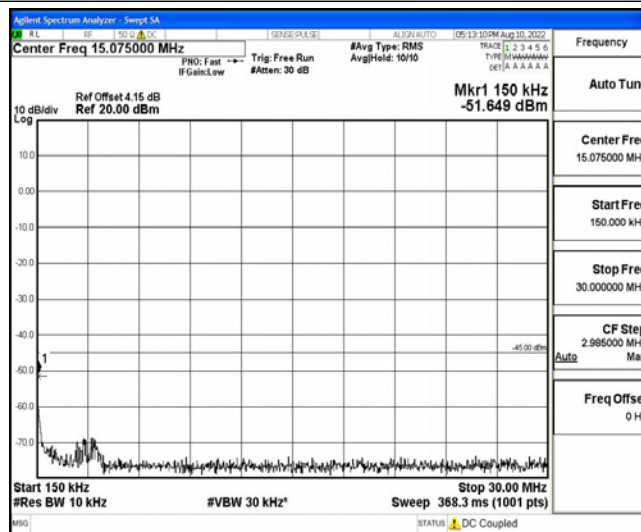

Band7-5MHz-QPSK-21425-1RB#0-Range4:1000~10000MHz

Band7-5MHz-QPSK-21425-1RB#0-Range5:10000~20000MHz

Band7-5MHz-QPSK-21425-1RB#0-Range6:20000~26500MHz

Band7-5MHz-16QAM-20775-1RB#0-Range1:0.009~0.15MHz

Band7-5MHz-16QAM-20775-1RB#0-Range2:0.15~30MHz