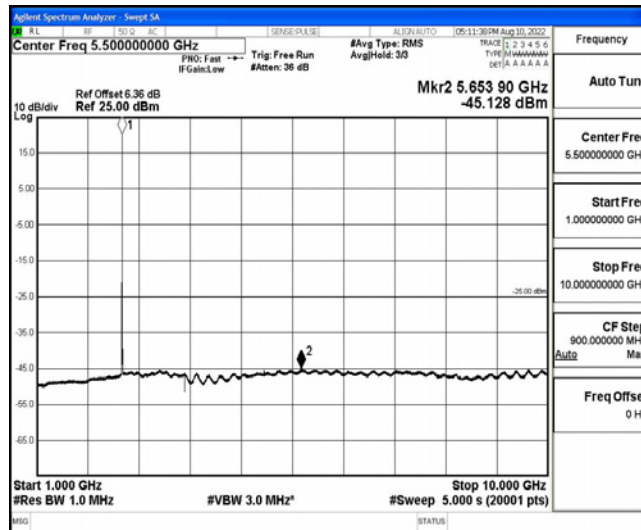

Test Graphs

Band7-5MHz-QPSK-20775-1RB#0-Range1:0.009~0.15MHz

Band7-5MHz-QPSK-20775-1RB#0-Range2:0.15~30MHz

Band7-5MHz-QPSK-20775-1RB#0-Range3:30~1000MHz

Band7-5MHz-QPSK-20775-1RB#0-Range4:1000~10000MHz

Band7-5MHz-QPSK-20775-1RB#0-Range5:10000~20000MHz