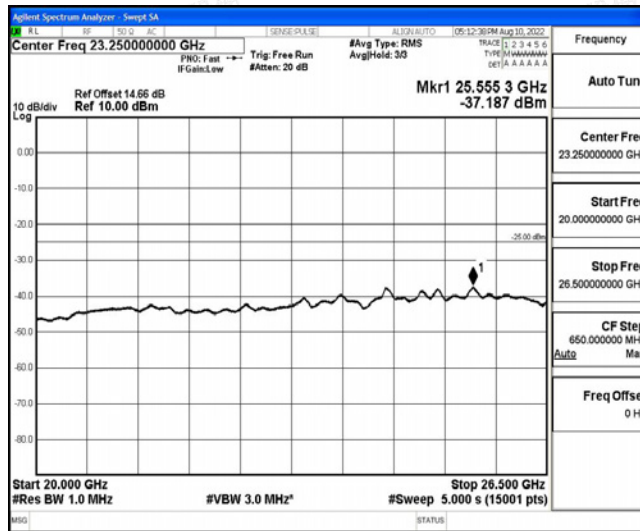

Band7-5MHz-QPSK-20775-1RB#0-Range6:20000~26500MHz