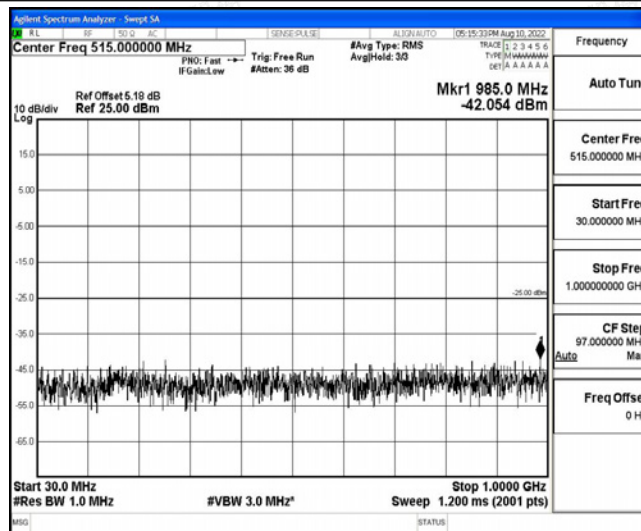

Band7-5MHz-QPSK-20775-1RB#0-Range6:20000~26500MHz

Band7-5MHz-QPSK-21100-1RB#0-Range1:0.009~0.15MHz

Band7-5MHz-QPSK-21100-1RB#0-Range2:0.15~30MHz

Band7-5MHz-QPSK-21100-1RB#0-Range3:30~1000MHz

Band7-5MHz-QPSK-21100-1RB#0-Range4:1000~10000MHz