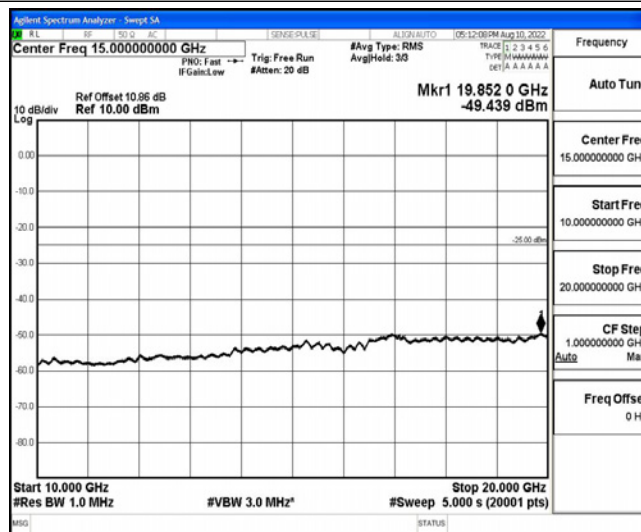

Test Graphs

Band7-5MHz-QPSK-20775-1RB#0-Range1:0.009~0.15MHz

Band7-5MHz-QPSK-20775-1RB#0-Range2:0.15~30MHz

Band7-5MHz-QPSK-20775-1RB#0-Range3:30~1000MHz

Band7-5MHz-QPSK-20775-1RB#0-Range4:1000~10000MHz

Band7-5MHz-QPSK-20775-1RB#0-Range5:10000~20000MHz