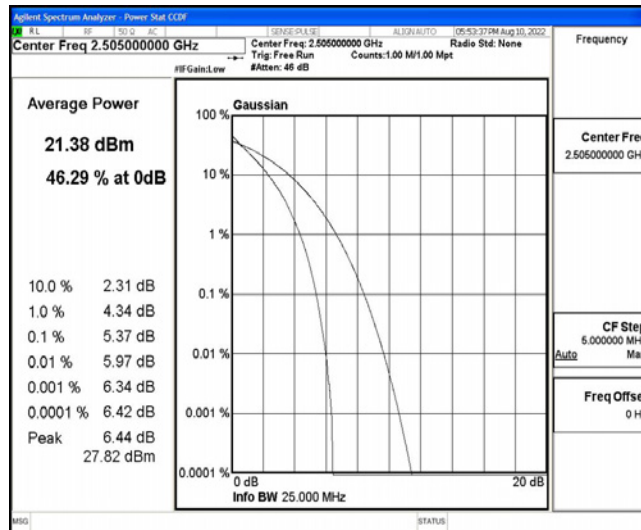

Test Graphs

Band7-5MHz-16QAM-20775-25RB#0

Band7-5MHz-16QAM-21100-25RB#0

Band7-5MHz-16QAM-21425-25RB#0

Band7-10MHz-QPSK-20800-50RB#0

Band7-10MHz-QPSK-21100-50RB#0

Band7-10MHz-QPSK-21400-50RB#0

Band7-10MHz-16QAM-20800-50RB#0