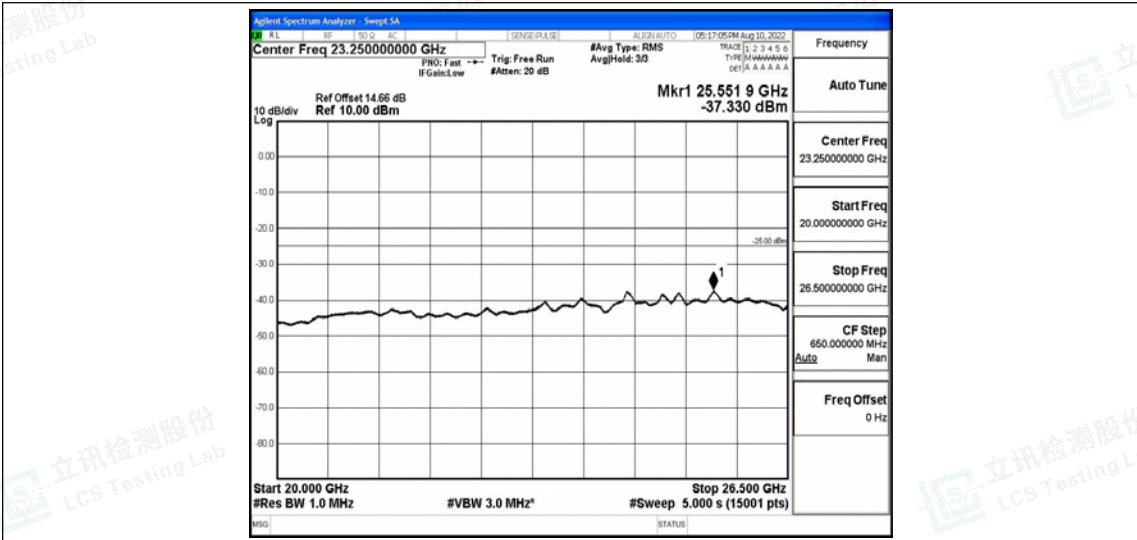

Band7-5MHz-QPSK-21100-1RB#0-Range6:20000~26500MHz