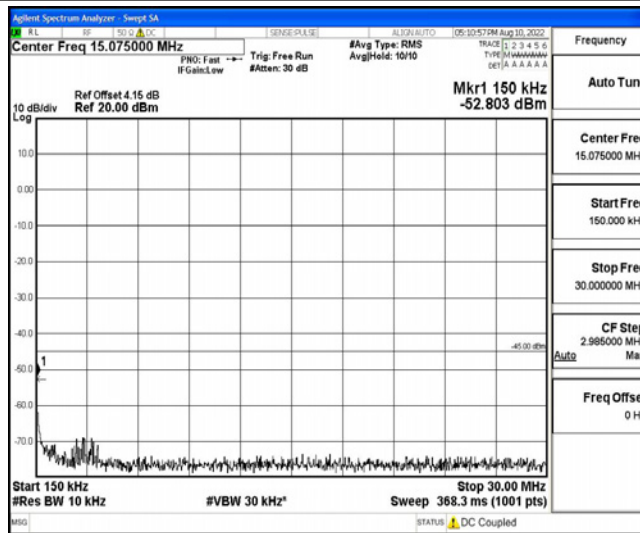

Test Graphs

Band7-5MHz-QPSK-20775-1RB#0-Range1:0.009~0.15MHz

Band7-5MHz-QPSK-20775-1RB#0-Range2:0.15~30MHz

Band7-5MHz-QPSK-20775-1RB#0-Range3:30~1000MHz

Band7-5MHz-QPSK-20775-1RB#0-Range4:1000~10000MHz

Band7-5MHz-QPSK-20775-1RB#0-Range5:10000~20000MHz