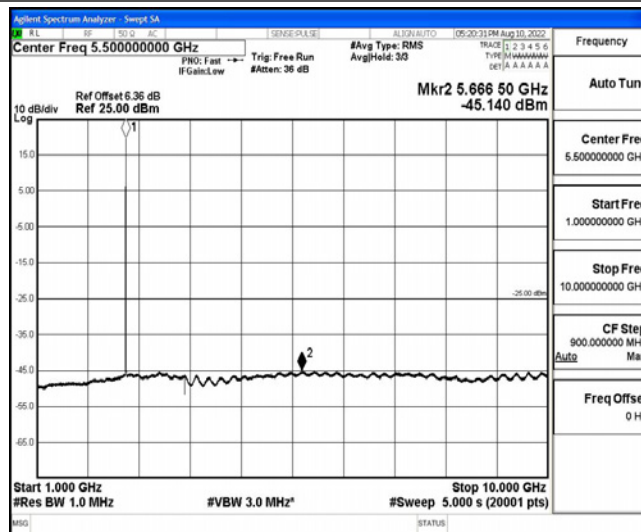

Band7-5MHz-QPSK-21425-1RB#0-Range4:1000~10000MHz