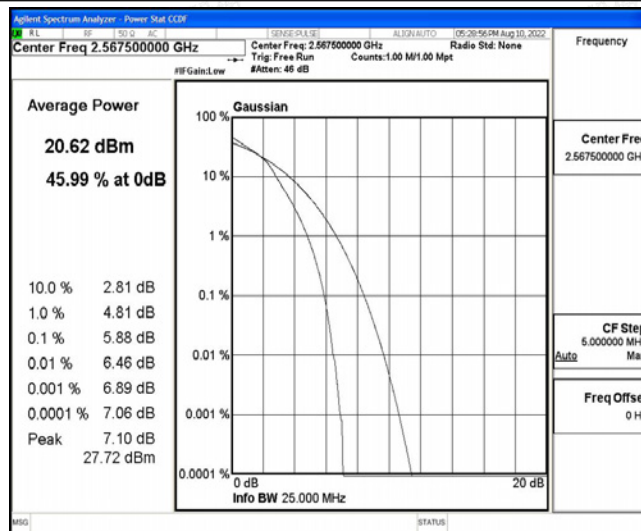

Test Graphs

Band7-5MHz-16QAM-20775-25RB#0

Band7-5MHz-16QAM-21100-25RB#0

Band7-5MHz-16QAM-21425-25RB#0

Band7-10MHz-QPSK-20800-50RB#0

Band7-10MHz-QPSK-21100-50RB#0

Band7-10MHz-QPSK-21400-50RB#0

Band7-10MHz-16QAM-20800-50RB#0