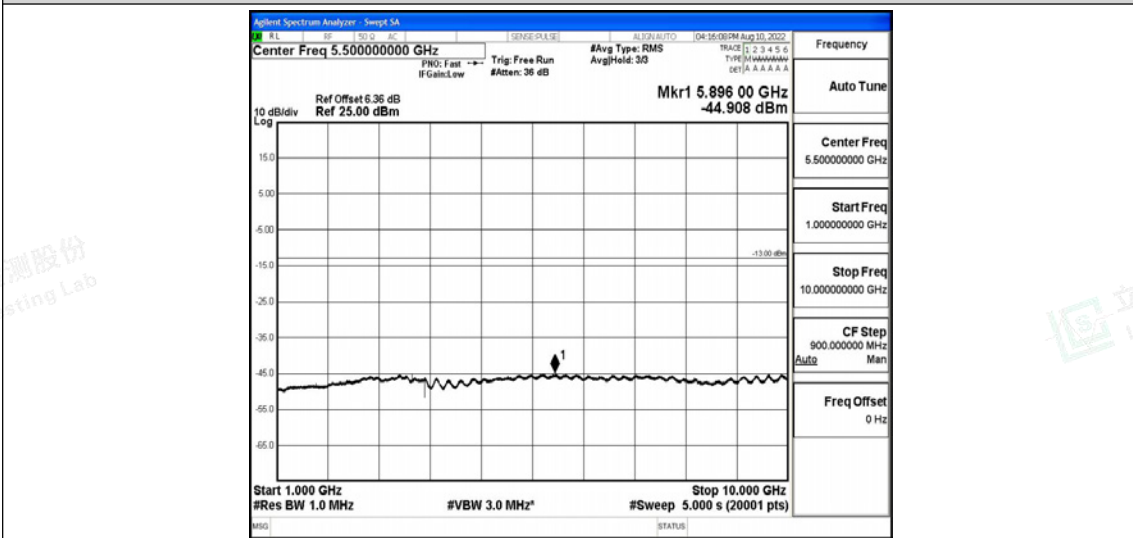

Band5-3MHz-16QAM-20635-1RB#0-Range1:0.009~0.15MHz

Band5-3MHz-16QAM-20635-1RB#0-Range2:0.15~30MHz

Band5-3MHz-16QAM-20635-1RB#0-Range3:30~1000MHz

Band5-3MHz-16QAM-20635-1RB#0-Range4:1000~10000MHz

Band5-5MHz-QPSK-20425-1RB#0-Range1:0.009~0.15MHz