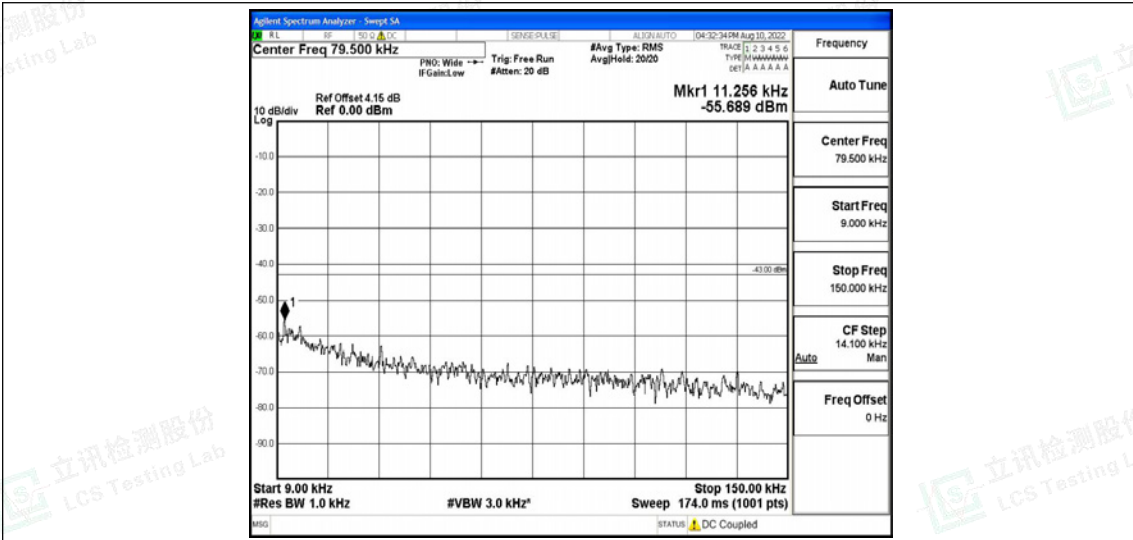

Band5-5MHz-QPSK-20425-1RB#0-Range2:0.15~30MHz

Band5-5MHz-QPSK-20425-1RB#0-Range3:30~1000MHz

Band5-5MHz-QPSK-20425-1RB#0-Range4:1000~10000MHz

Band5-5MHz-QPSK-20525-1RB#0-Range1:0.009~0.15MHz

Band5-5MHz-QPSK-20525-1RB#0-Range2:0.15~30MHz