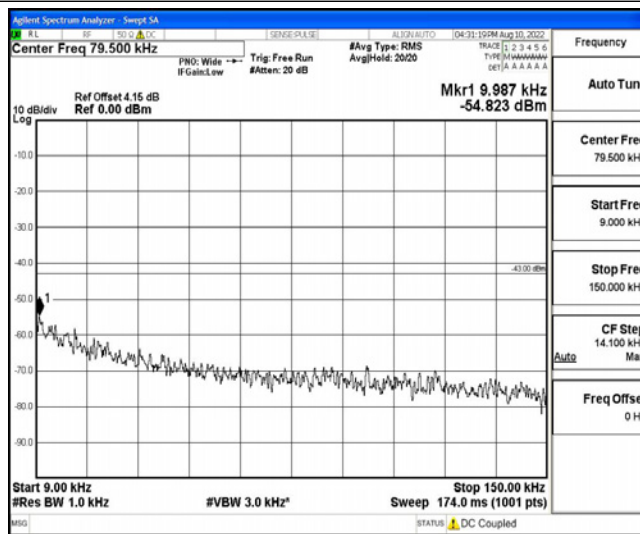

Band5-5MHz-16QAM-20425-1RB#0-Range2:0.15~30MHz