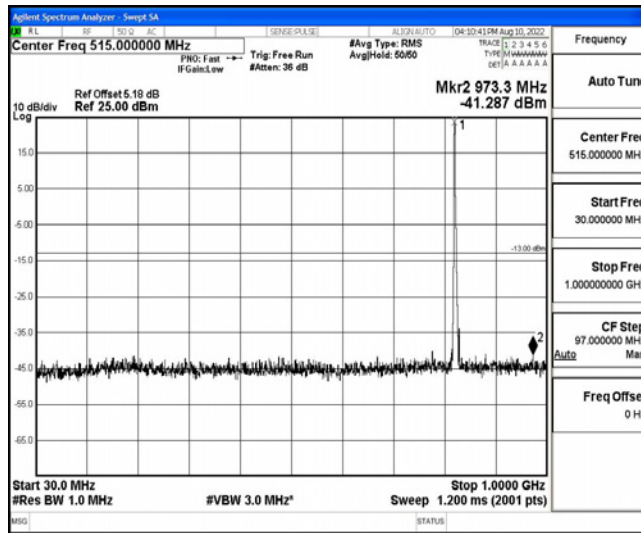

Band5-3MHz-QPSK-20635-1RB#0-Range3:30~1000MHz

Band5-3MHz-QPSK-20635-1RB#0-Range4:1000~10000MHz

Band5-3MHz-16QAM-20415-1RB#0-Range1:0.009~0.15MHz

Band5-3MHz-16QAM-20415-1RB#0-Range2:0.15~30MHz

Band5-3MHz-16QAM-20415-1RB#0-Range3:30~1000MHz