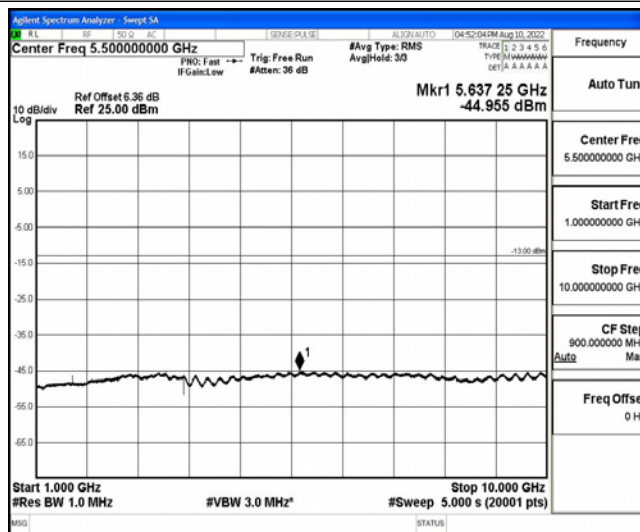

Band5-10MHz-16QAM-20450-1RB#0-Range1:0.009~0.15MHz

Band5-10MHz-16QAM-20450-1RB#0-Range2:0.15~30MHz

Band5-10MHz-16QAM-20450-1RB#0-Range3:30~1000MHz

Band5-10MHz-16QAM-20450-1RB#0-Range4:1000~10000MHz

Band5-10MHz-16QAM-20525-1RB#0-Range1:0.009~0.15MHz

Band5-10MHz-16QAM-20525-1RB#0-Range2:0.15~30MHz

Band5-10MHz-16QAM-20525-1RB#0-Range3:30~1000MHz

Band5-10MHz-16QAM-20525-1RB#0-Range4:1000~10000MHz

Band5-10MHz-16QAM-20600-1RB#0-Range1:0.009~0.15MHz

Band5-10MHz-16QAM-20600-1RB#0-Range2:0.15~30MHz