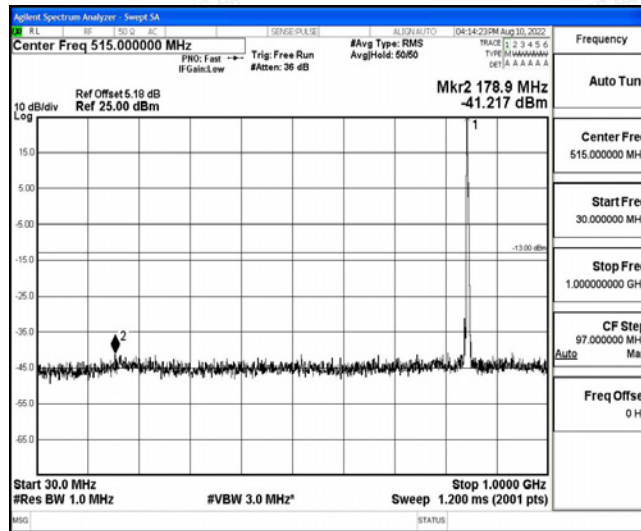

Band5-3MHz-QPSK-20635-1RB#0-Range4:1000~10000MHz