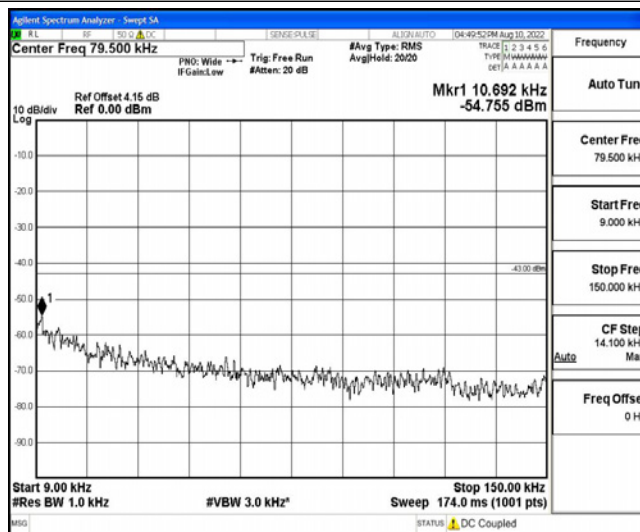

Band5-5MHz-16QAM-20625-1RB#0-Range2:0.15~30MHz

Band5-5MHz-16QAM-20625-1RB#0-Range3:30~1000MHz

Band5-5MHz-16QAM-20625-1RB#0-Range4:1000~10000MHz

Band5-10MHz-QPSK-20450-1RB#0-Range1:0.009~0.15MHz

Band5-10MHz-QPSK-20450-1RB#0-Range2:0.15~30MHz