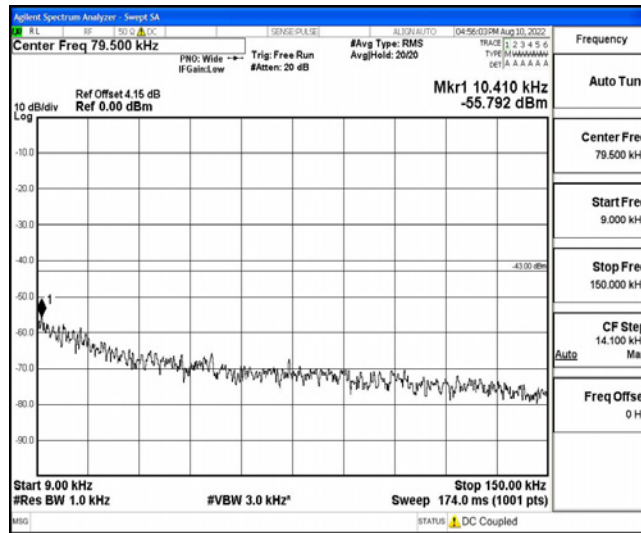

Band5-10MHz-16QAM-20525-1RB#0-Range2:0.15~30MHz

Band5-10MHz-16QAM-20525-1RB#0-Range3:30~1000MHz

Band5-10MHz-16QAM-20525-1RB#0-Range4:1000~10000MHz

Band5-10MHz-16QAM-20600-1RB#0-Range1:0.009~0.15MHz

Band5-10MHz-16QAM-20600-1RB#0-Range2:0.15~30MHz