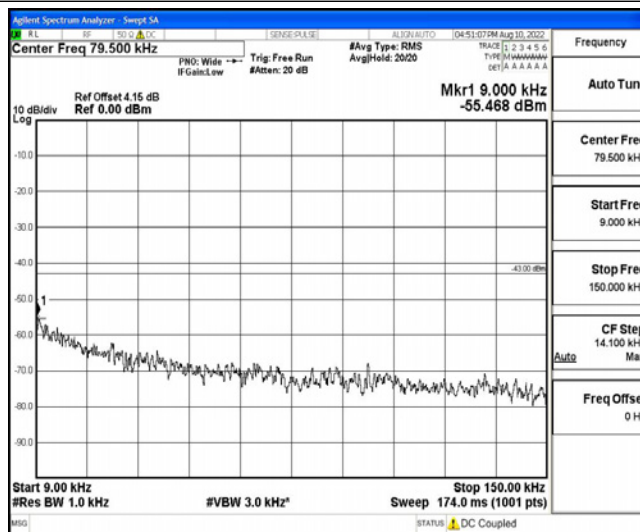

Band5-10MHz-16QAM-20450-1RB#0-Range2:0.15~30MHz