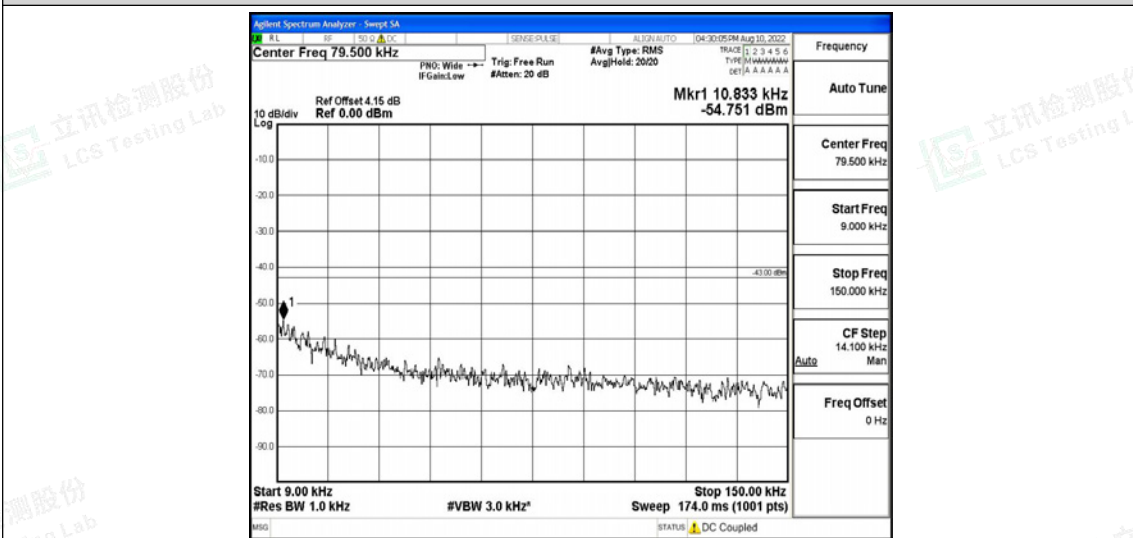

Band5-3MHz-16QAM-20635-1RB#0-Range1:0.009~0.15MHz

Band5-3MHz-16QAM-20635-1RB#0-Range2:0.15~30MHz

Band5-3MHz-16QAM-20635-1RB#0-Range3:30~1000MHz

Band5-3MHz-16QAM-20635-1RB#0-Range4:1000~10000MHz

Band5-5MHz-QPSK-20425-1RB#0-Range1:0.009~0.15MHz