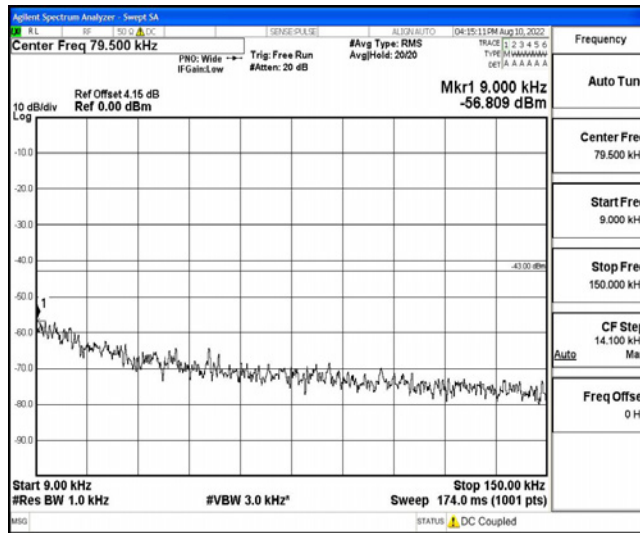

Band5-3MHz-16QAM-20635-1RB#0-Range2:0.15~30MHz