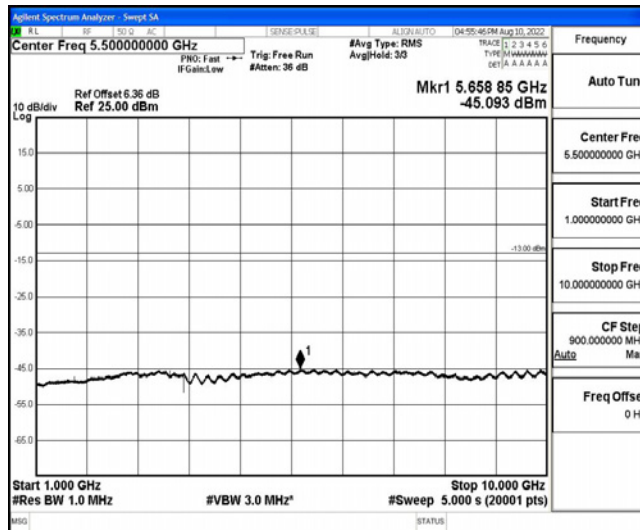

Band5-10MHz-QPSK-20525-1RB#0-Range4:1000~10000MHz

Band5-10MHz-QPSK-20600-1RB#0-Range1:0.009~0.15MHz

Band5-10MHz-QPSK-20600-1RB#0-Range2:0.15~30MHz

Band5-10MHz-QPSK-20600-1RB#0-Range3:30~1000MHz

Band5-10MHz-QPSK-20600-1RB#0-Range4:1000~10000MHz