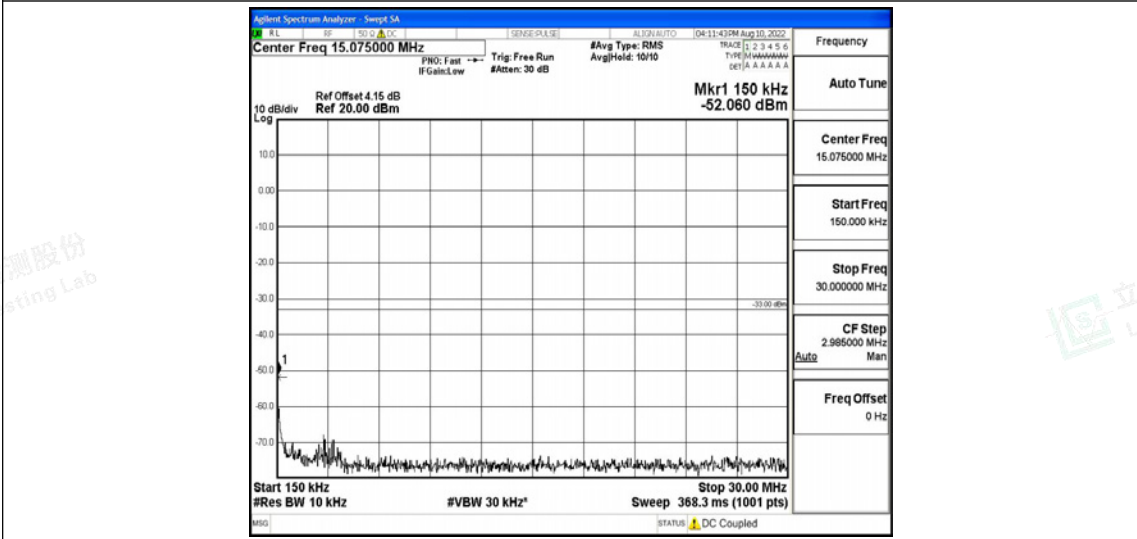

Band5-3MHz-QPSK-20415-1RB#0-Range2:0.15~30MHz

Band5-3MHz-QPSK-20415-1RB#0-Range3:30~1000MHz

Band5-3MHz-QPSK-20415-1RB#0-Range4:1000~10000MHz

Band5-3MHz-QPSK-20525-1RB#0-Range1:0.009~0.15MHz

Shenzhen LCS Compliance Testing Laboratory Ltd.
 Add: 101, 201 Bldg A & 301 Bldg C, Juji Industrial Park Yabianxueziwei, Shajing Street, Baoan District, Shenzhen, 518000, China
 Tel: +(86) 0755-82591330 | E-mail: webmaster@lcs-cert.com | Web: www.lcs-cert.com
 Scan code to check authenticity

Band5-3MHz-QPSK-20525-1RB#0-Range2:0.15~30MHz

Band5-3MHz-QPSK-20525-1RB#0-Range3:30~1000MHz

Band5-3MHz-QPSK-20525-1RB#0-Range4:1000~10000MHz

Band5-3MHz-QPSK-20635-1RB#0-Range1:0.009~0.15MHz

Band5-3MHz-QPSK-20635-1RB#0-Range2:0.15~30MHz