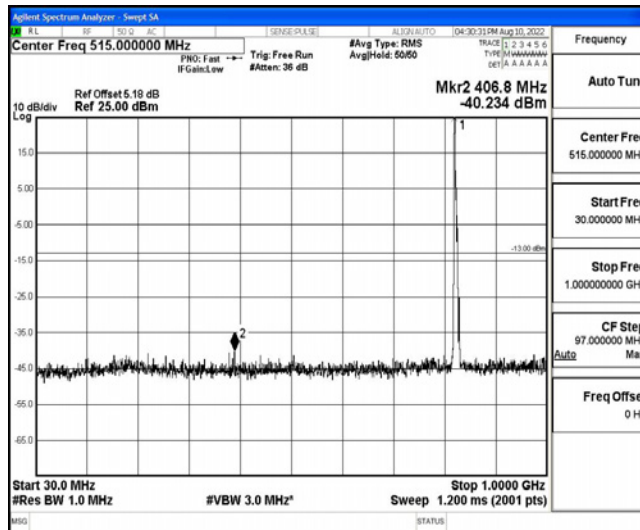

Band5-5MHz-QPSK-20425-1RB#0-Range4:1000~10000MHz