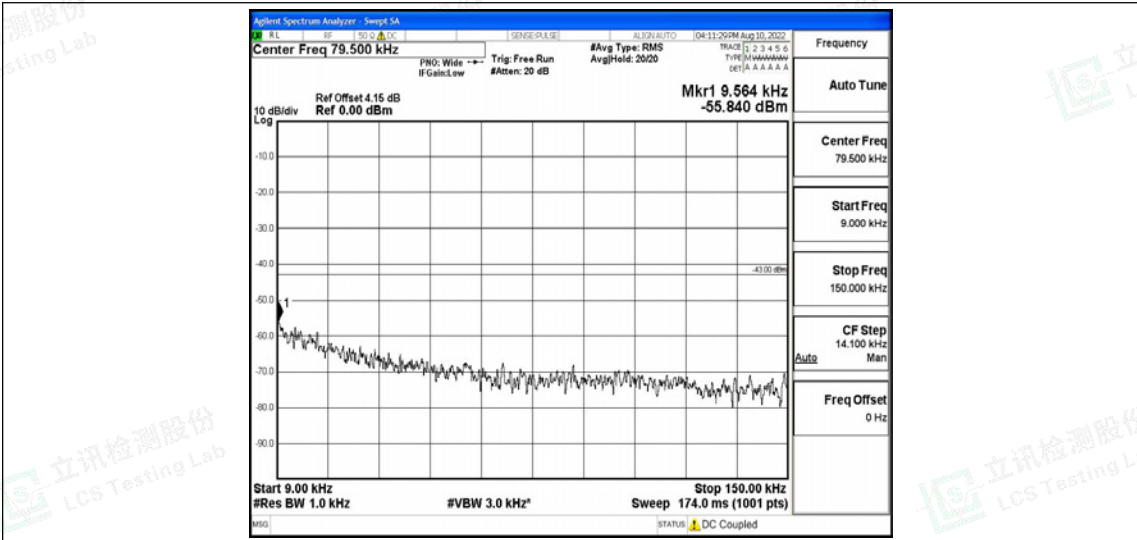

Band5-3MHz-QPSK-20415-1RB#0-Range2:0.15~30MHz

Band5-3MHz-QPSK-20415-1RB#0-Range3:30~1000MHz

Band5-3MHz-QPSK-20415-1RB#0-Range4:1000~10000MHz

Band5-3MHz-QPSK-20525-1RB#0-Range1:0.009~0.15MHz

Shenzhen LCS Compliance Testing Laboratory Ltd.
 Add: 101, 201 Bldg A & 301 Bldg C, Juji Industrial Park Yabianxueziwei, Shajing Street, Baoan District, Shenzhen, 518000, China
 Tel: +(86) 0755-82591330 | E-mail: webmaster@lcs-cert.com | Web: www.lcs-cert.com
 Scan code to check authenticity