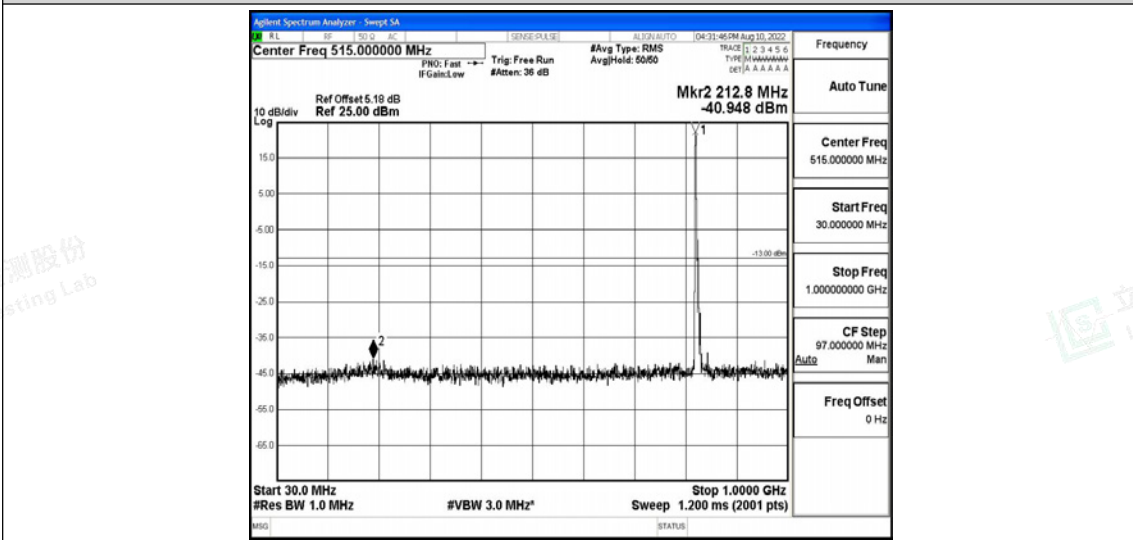

Band5-5MHz-QPSK-20625-1RB#0-Range4:1000~10000MHz

Band5-5MHz-16QAM-20425-1RB#0-Range1:0.009~0.15MHz

Band5-5MHz-16QAM-20425-1RB#0-Range2:0.15~30MHz

Band5-5MHz-16QAM-20425-1RB#0-Range3:30~1000MHz

Band5-5MHz-16QAM-20425-1RB#0-Range4:1000~10000MHz