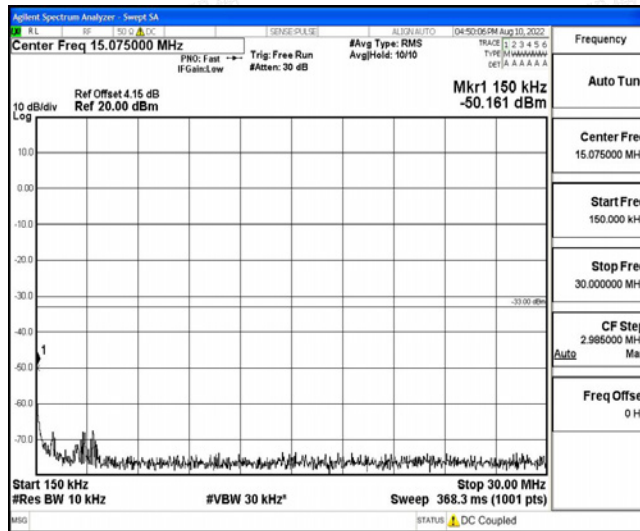

Band5-5MHz-16QAM-20625-1RB#0-Range2:0.15~30MHz

Band5-5MHz-16QAM-20625-1RB#0-Range3:30~1000MHz

Band5-5MHz-16QAM-20625-1RB#0-Range4:1000~10000MHz

Band5-10MHz-QPSK-20450-1RB#0-Range1:0.009~0.15MHz

Band5-10MHz-QPSK-20450-1RB#0-Range2:0.15~30MHz