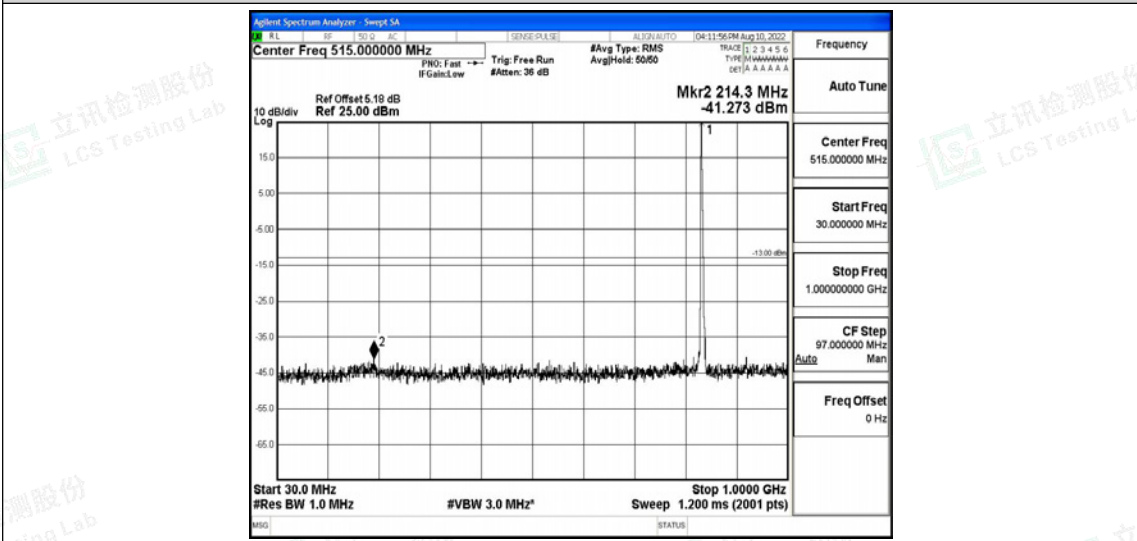

Band5-3MHz-QPSK-20525-1RB#0-Range4:1000~10000MHz