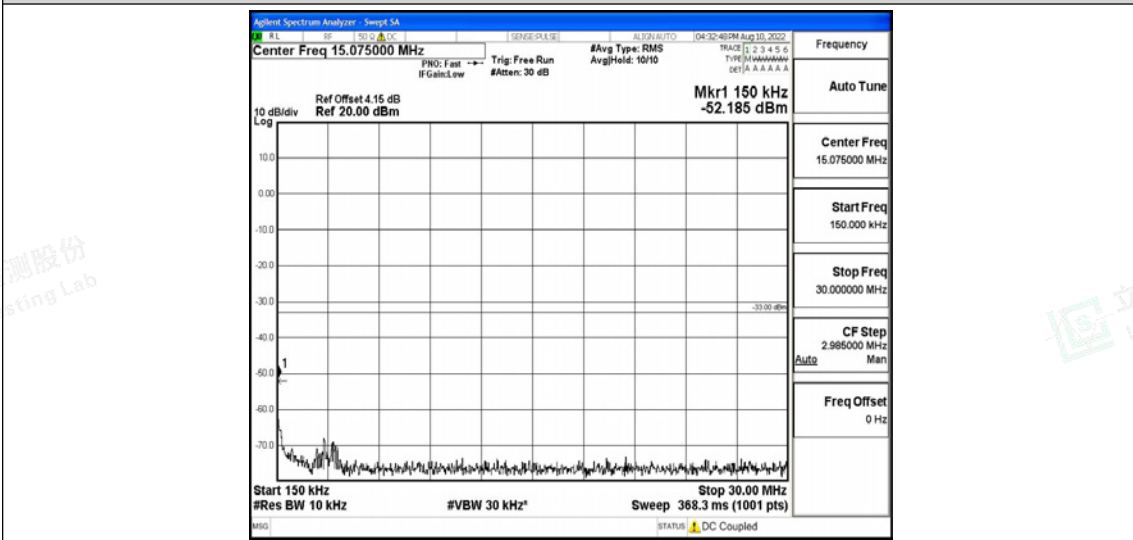

Band5-5MHz-QPSK-20425-1RB#0-Range2:0.15~30MHz

Band5-5MHz-QPSK-20425-1RB#0-Range3:30~1000MHz

Band5-5MHz-QPSK-20425-1RB#0-Range4:1000~10000MHz

Band5-5MHz-QPSK-20525-1RB#0-Range1:0.009~0.15MHz

Band5-5MHz-QPSK-20525-1RB#0-Range2:0.15~30MHz