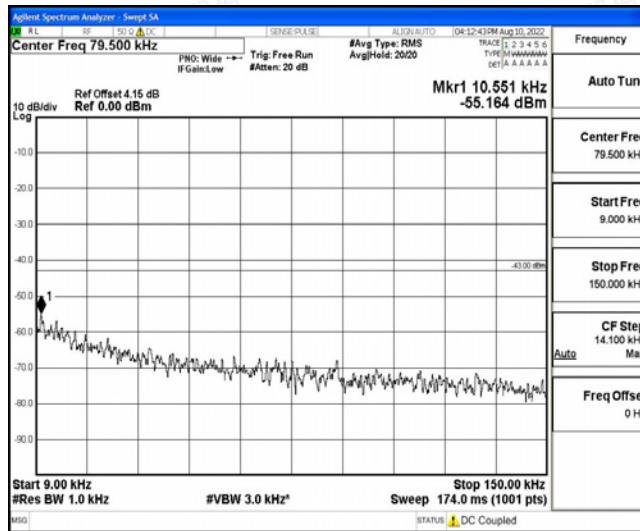

Band5-3MHz-16QAM-20525-1RB#0-Range2:0.15~30MHz