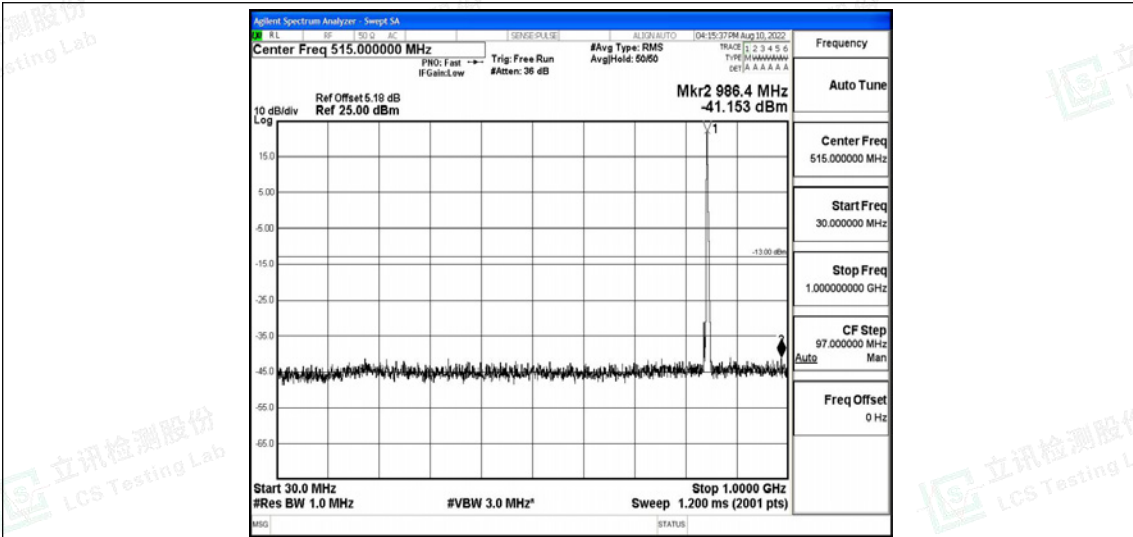

Band5-3MHz-16QAM-20635-1RB#0-Range1:0.009~0.15MHz

Band5-3MHz-16QAM-20635-1RB#0-Range2:0.15~30MHz

Band5-3MHz-16QAM-20635-1RB#0-Range3:30~1000MHz

Band5-3MHz-16QAM-20635-1RB#0-Range4:1000~10000MHz

Band5-5MHz-QPSK-20425-1RB#0-Range1:0.009~0.15MHz