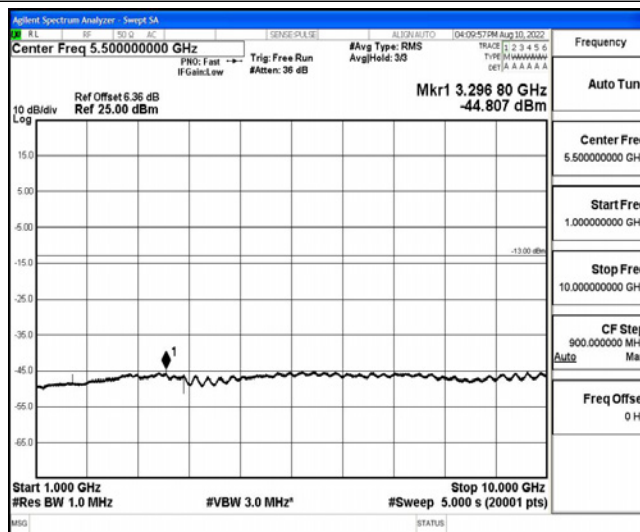

Band5-3MHz-QPSK-20415-1RB#0-Range2:0.15~30MHz

Band5-3MHz-QPSK-20415-1RB#0-Range3:30~1000MHz

Band5-3MHz-QPSK-20415-1RB#0-Range4:1000~10000MHz

Band5-3MHz-QPSK-20525-1RB#0-Range1:0.009~0.15MHz

Shenzhen LCS Compliance Testing Laboratory Ltd.
 Add: 101, 201 Bldg A & 301 Bldg C, Juji Industrial Park Yabianxueziwei, Shajing Street, Baoan District, Shenzhen, 518000, China
 Tel: +(86) 0755-82591330 | E-mail: webmaster@lcs-cert.com | Web: www.lcs-cert.com
 Scan code to check authenticity