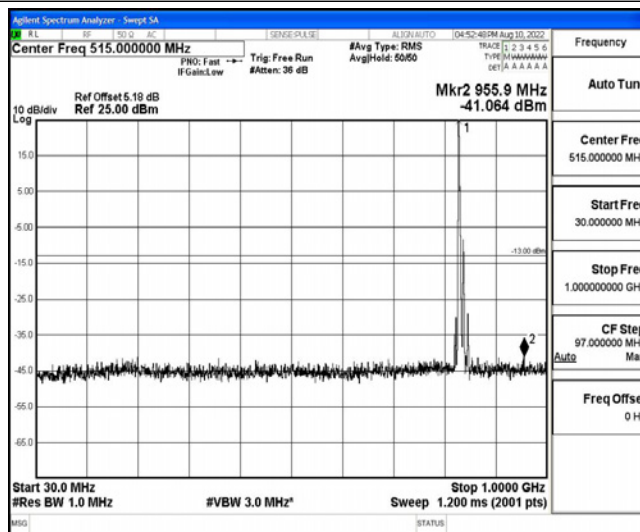

Band5-10MHz-QPSK-20450-1RB#0-Range3:30~1000MHz

Band5-10MHz-QPSK-20450-1RB#0-Range4:1000~10000MHz

Band5-10MHz-QPSK-20525-1RB#0-Range1:0.009~0.15MHz

Band5-10MHz-QPSK-20525-1RB#0-Range2:0.15~30MHz

Band5-10MHz-QPSK-20525-1RB#0-Range3:30~1000MHz