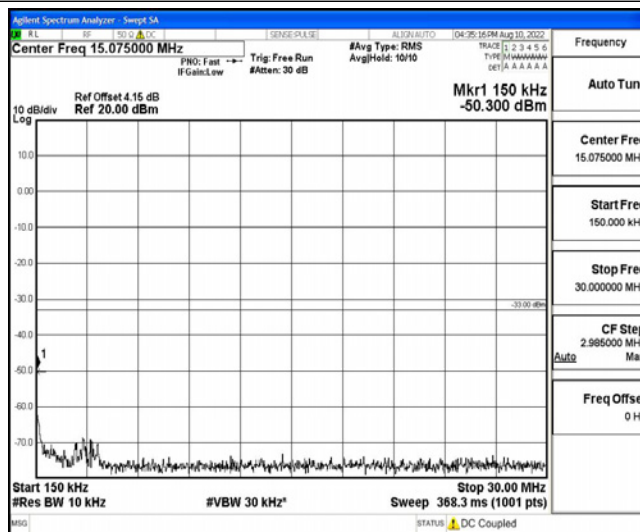

Band5-5MHz-QPSK-20525-1RB#0-Range3:30~1000MHz

Band5-5MHz-QPSK-20525-1RB#0-Range4:1000~10000MHz

Band5-5MHz-QPSK-20625-1RB#0-Range1:0.009~0.15MHz

Band5-5MHz-QPSK-20625-1RB#0-Range2:0.15~30MHz

Band5-5MHz-QPSK-20625-1RB#0-Range3:30~1000MHz