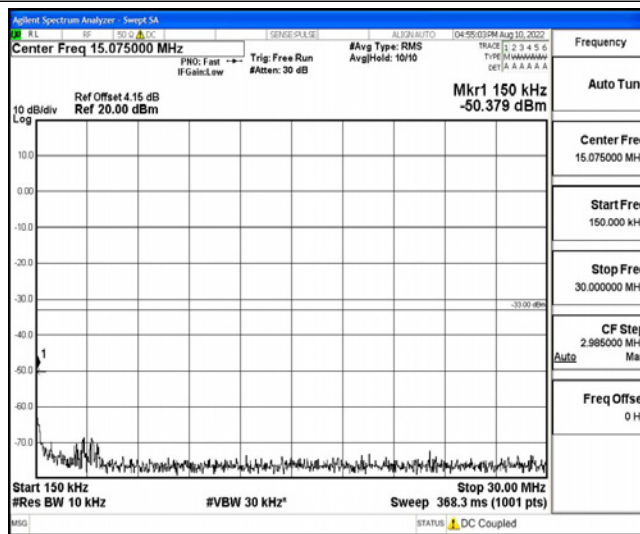

Band5-10MHz-QPSK-20525-1RB#0-Range4:1000~10000MHz

Band5-10MHz-QPSK-20600-1RB#0-Range1:0.009~0.15MHz

Band5-10MHz-QPSK-20600-1RB#0-Range2:0.15~30MHz

Band5-10MHz-QPSK-20600-1RB#0-Range3:30~1000MHz

Band5-10MHz-QPSK-20600-1RB#0-Range4:1000~10000MHz