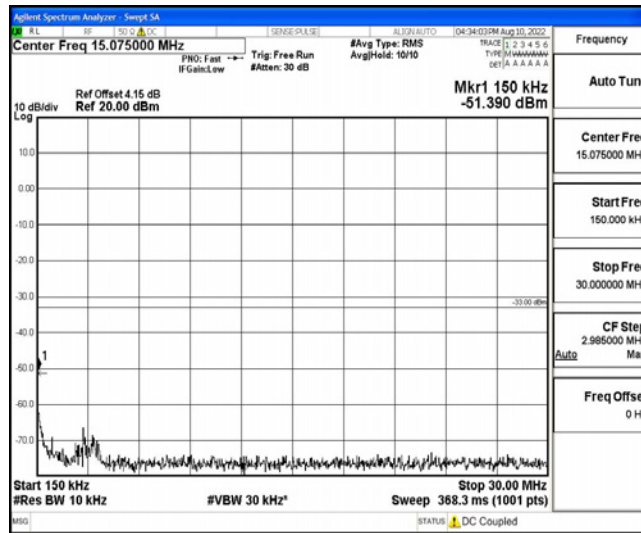

Band5-5MHz-16QAM-20525-1RB#0-Range3:30~1000MHz