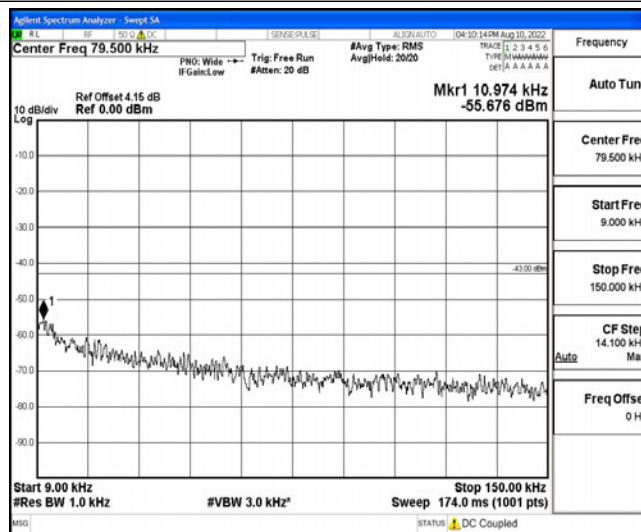

Band5-3MHz-QPSK-20635-1RB#0-Range3:30~1000MHz

Band5-3MHz-QPSK-20635-1RB#0-Range4:1000~10000MHz

Band5-3MHz-16QAM-20415-1RB#0-Range1:0.009~0.15MHz

Band5-3MHz-16QAM-20415-1RB#0-Range2:0.15~30MHz

Band5-3MHz-16QAM-20415-1RB#0-Range3:30~1000MHz