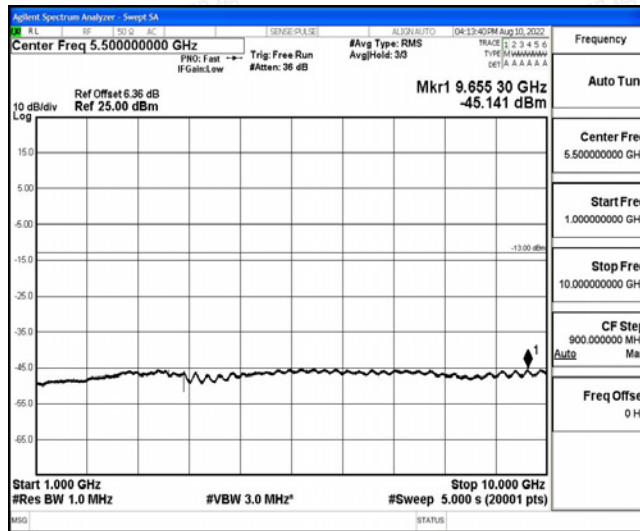

Band5-3MHz-16QAM-20415-1RB#0-Range4:1000~10000MHz

Band5-3MHz-16QAM-20525-1RB#0-Range1:0.009~0.15MHz

Band5-3MHz-16QAM-20525-1RB#0-Range2:0.15~30MHz

Band5-3MHz-16QAM-20525-1RB#0-Range3:30~1000MHz

Band5-3MHz-16QAM-20525-1RB#0-Range4:1000~10000MHz