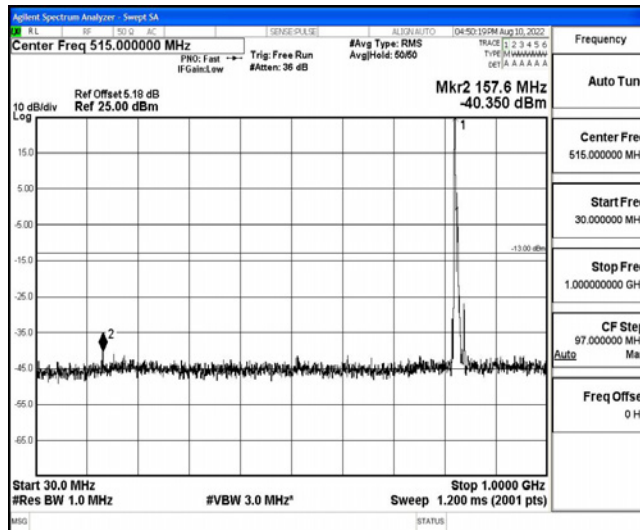

Band5-10MHz-QPSK-20450-1RB#0-Range4:1000~10000MHz