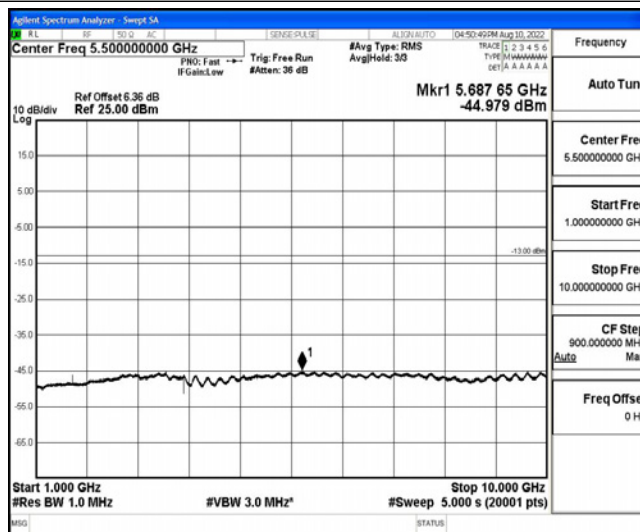

Band5-10MHz-QPSK-20525-1RB#0-Range1:0.009~0.15MHz