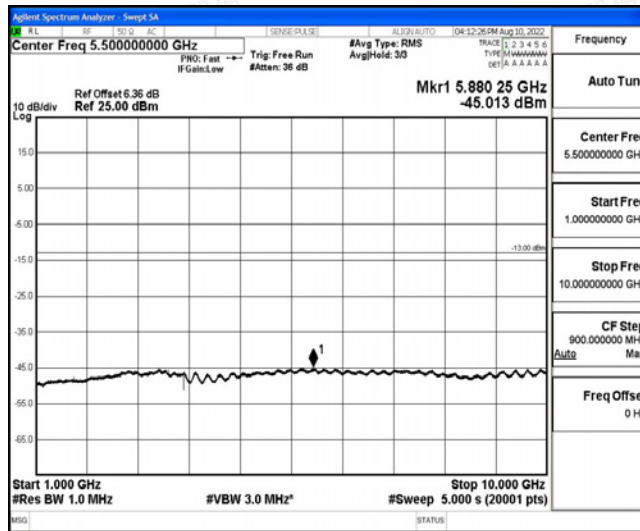

Band5-3MHz-QPSK-20525-1RB#0-Range2:0.15~30MHz

Band5-3MHz-QPSK-20525-1RB#0-Range3:30~1000MHz

Band5-3MHz-QPSK-20525-1RB#0-Range4:1000~10000MHz

Band5-3MHz-QPSK-20635-1RB#0-Range1:0.009~0.15MHz

Band5-3MHz-QPSK-20635-1RB#0-Range2:0.15~30MHz