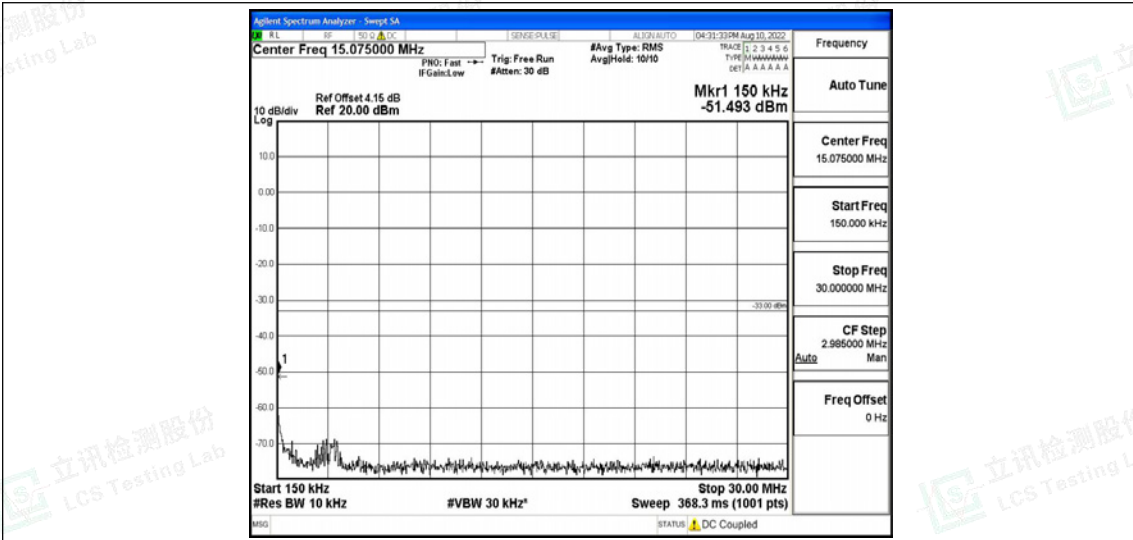

Band5-5MHz-QPSK-20625-1RB#0-Range4:1000~10000MHz

Band5-5MHz-16QAM-20425-1RB#0-Range1:0.009~0.15MHz

Band5-5MHz-16QAM-20425-1RB#0-Range2:0.15~30MHz

Band5-5MHz-16QAM-20425-1RB#0-Range3:30~1000MHz

Band5-5MHz-16QAM-20425-1RB#0-Range4:1000~10000MHz