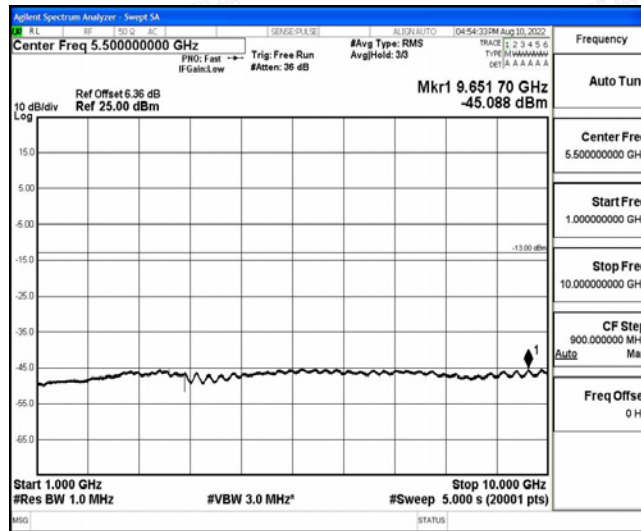

Band5-10MHz-16QAM-20525-1RB#0-Range2:0.15~30MHz

Band5-10MHz-16QAM-20525-1RB#0-Range3:30~1000MHz

Band5-10MHz-16QAM-20525-1RB#0-Range4:1000~10000MHz

Band5-10MHz-16QAM-20600-1RB#0-Range1:0.009~0.15MHz

Band5-10MHz-16QAM-20600-1RB#0-Range2:0.15~30MHz

Band5-10MHz-16QAM-20600-1RB#0-Range3:30~1000MHz

Band5-10MHz-16QAM-20600-1RB#0-Range4:1000~10000MHz