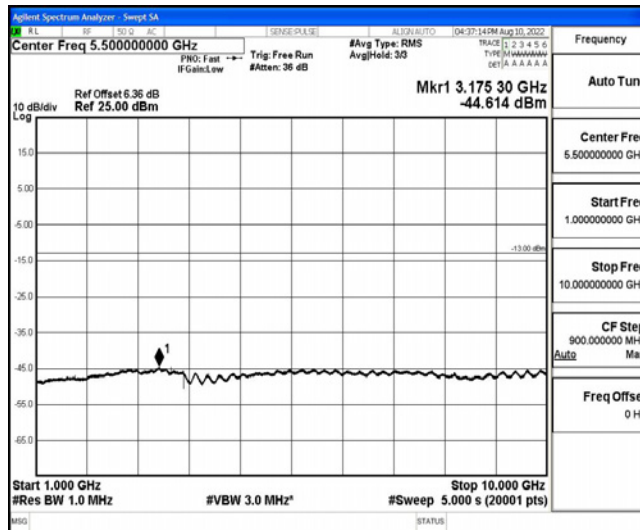

Band5-5MHz-16QAM-20625-1RB#0-Range2:0.15~30MHz

Band5-5MHz-16QAM-20625-1RB#0-Range3:30~1000MHz

Band5-5MHz-16QAM-20625-1RB#0-Range4:1000~10000MHz

Band5-10MHz-QPSK-20450-1RB#0-Range1:0.009~0.15MHz

Band5-10MHz-QPSK-20450-1RB#0-Range2:0.15~30MHz