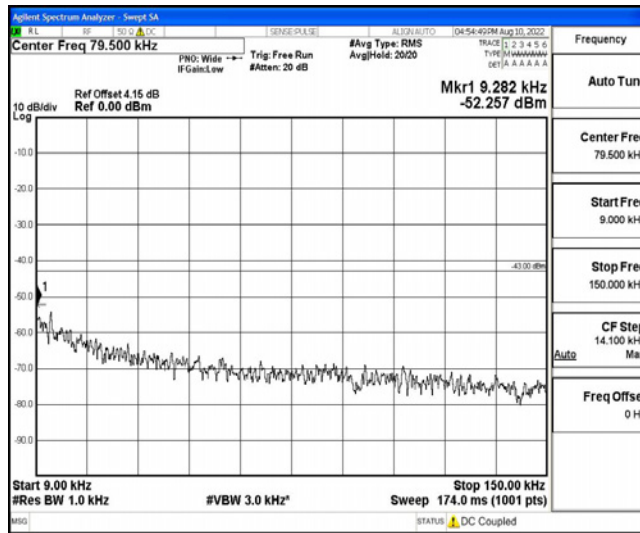

Band5-10MHz-QPSK-20600-1RB#0-Range2:0.15~30MHz