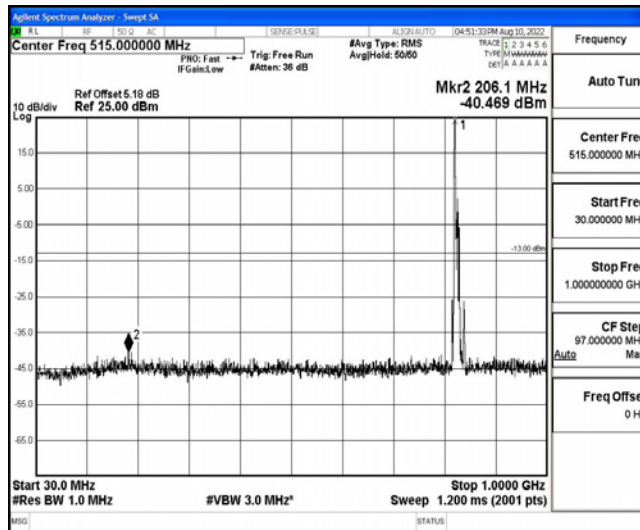

Band5-10MHz-16QAM-20450-1RB#0-Range1:0.009~0.15MHz

Band5-10MHz-16QAM-20450-1RB#0-Range2:0.15~30MHz

Band5-10MHz-16QAM-20450-1RB#0-Range3:30~1000MHz

Band5-10MHz-16QAM-20450-1RB#0-Range4:1000~10000MHz

Band5-10MHz-16QAM-20525-1RB#0-Range1:0.009~0.15MHz