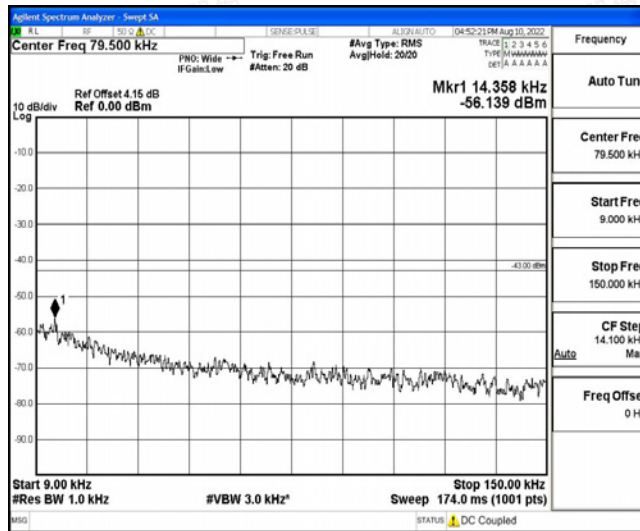

Band5-10MHz-QPSK-20450-1RB#0-Range3:30~1000MHz

Band5-10MHz-QPSK-20450-1RB#0-Range4:1000~10000MHz

Band5-10MHz-QPSK-20525-1RB#0-Range1:0.009~0.15MHz

Band5-10MHz-QPSK-20525-1RB#0-Range2:0.15~30MHz

Band5-10MHz-QPSK-20525-1RB#0-Range3:30~1000MHz