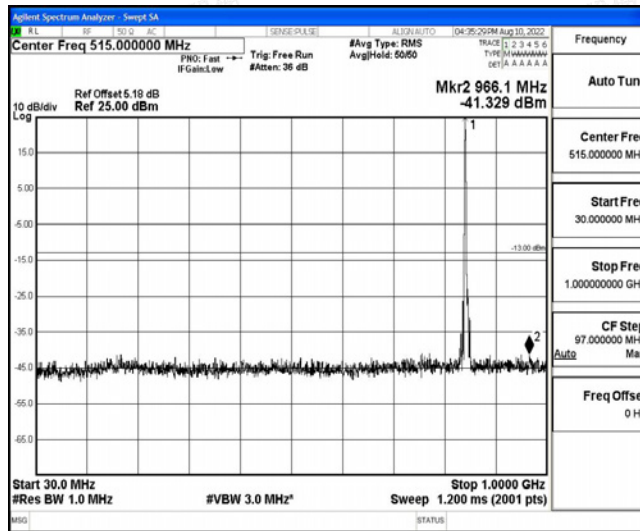

Band5-5MHz-QPSK-20525-1RB#0-Range3:30~1000MHz

Band5-5MHz-QPSK-20525-1RB#0-Range4:1000~10000MHz

Band5-5MHz-QPSK-20625-1RB#0-Range1:0.009~0.15MHz

Band5-5MHz-QPSK-20625-1RB#0-Range2:0.15~30MHz

Band5-5MHz-QPSK-20625-1RB#0-Range3:30~1000MHz