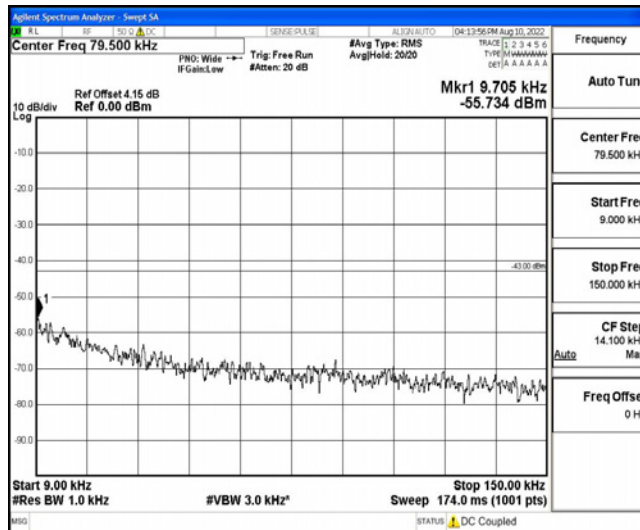

Band5-3MHz-QPSK-20525-1RB#0-Range2:0.15~30MHz

Band5-3MHz-QPSK-20525-1RB#0-Range3:30~1000MHz

Band5-3MHz-QPSK-20525-1RB#0-Range4:1000~10000MHz

Band5-3MHz-QPSK-20635-1RB#0-Range1:0.009~0.15MHz

Band5-3MHz-QPSK-20635-1RB#0-Range2:0.15~30MHz