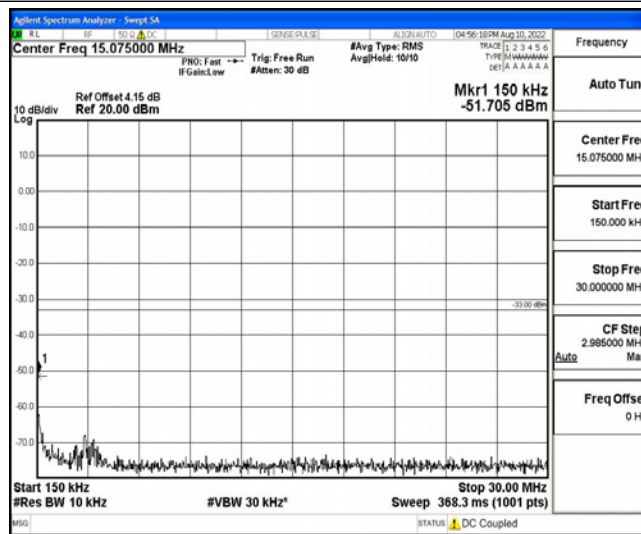

Band5-10MHz-16QAM-20525-1RB#0-Range2:0.15~30MHz

Band5-10MHz-16QAM-20525-1RB#0-Range3:30~1000MHz

Band5-10MHz-16QAM-20525-1RB#0-Range4:1000~10000MHz

Band5-10MHz-16QAM-20600-1RB#0-Range1:0.009~0.15MHz

Band5-10MHz-16QAM-20600-1RB#0-Range2:0.15~30MHz

Band5-10MHz-16QAM-20600-1RB#0-Range3:30~1000MHz

Band5-10MHz-16QAM-20600-1RB#0-Range4:1000~10000MHz