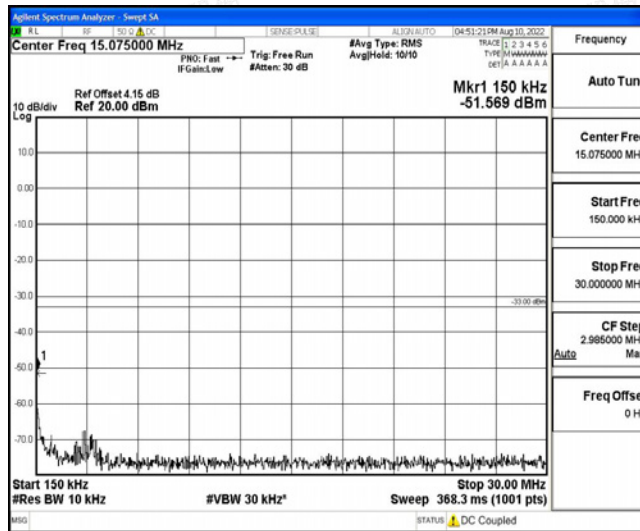

Band5-10MHz-16QAM-20450-1RB#0-Range3:30~1000MHz