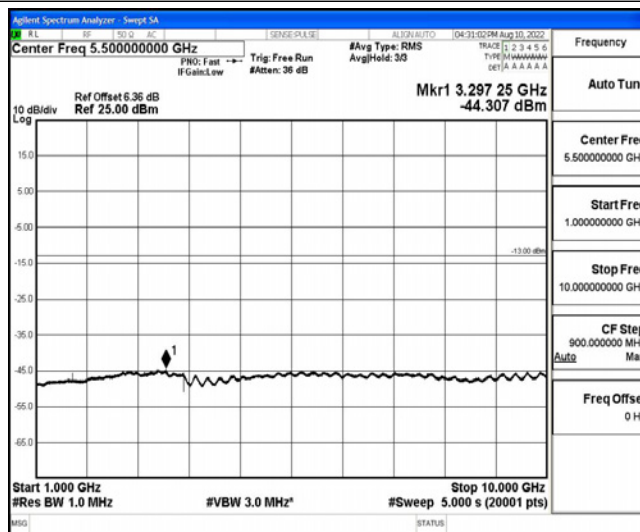

Band5-5MHz-QPSK-20425-1RB#0-Range2:0.15~30MHz

Band5-5MHz-QPSK-20425-1RB#0-Range3:30~1000MHz

Band5-5MHz-QPSK-20425-1RB#0-Range4:1000~10000MHz

Band5-5MHz-QPSK-20525-1RB#0-Range1:0.009~0.15MHz

Band5-5MHz-QPSK-20525-1RB#0-Range2:0.15~30MHz