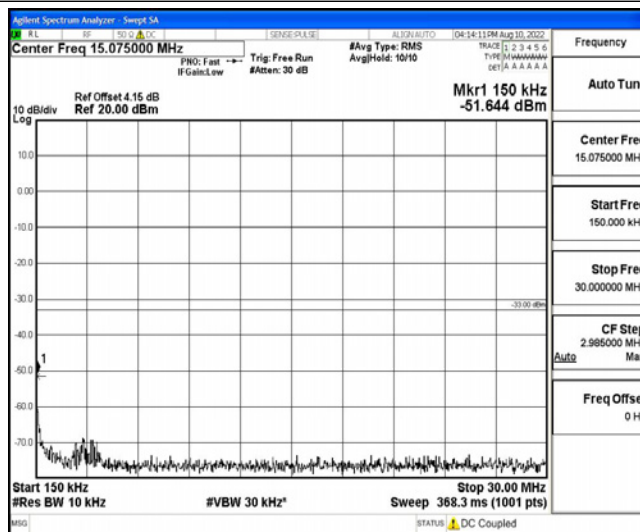

Band5-3MHz-QPSK-20525-1RB#0-Range2:0.15~30MHz

Band5-3MHz-QPSK-20525-1RB#0-Range3:30~1000MHz

Band5-3MHz-QPSK-20525-1RB#0-Range4:1000~10000MHz

Band5-3MHz-QPSK-20635-1RB#0-Range1:0.009~0.15MHz

Band5-3MHz-QPSK-20635-1RB#0-Range2:0.15~30MHz