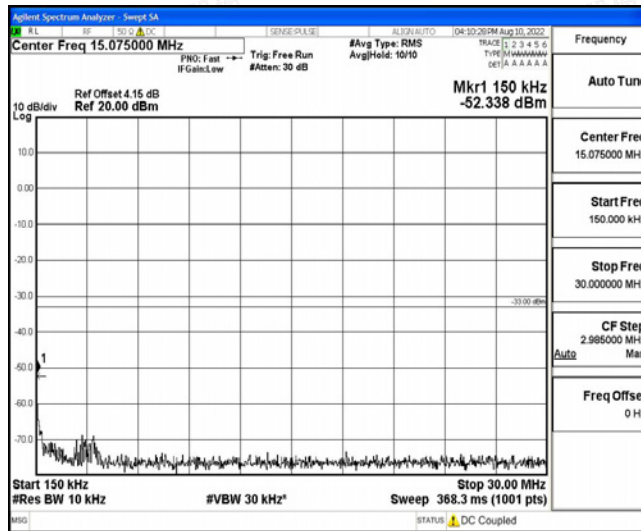

Band5-3MHz-QPSK-20635-1RB#0-Range3:30~1000MHz

Band5-3MHz-QPSK-20635-1RB#0-Range4:1000~10000MHz

Band5-3MHz-16QAM-20415-1RB#0-Range1:0.009~0.15MHz

Band5-3MHz-16QAM-20415-1RB#0-Range2:0.15~30MHz

Band5-3MHz-16QAM-20415-1RB#0-Range3:30~1000MHz