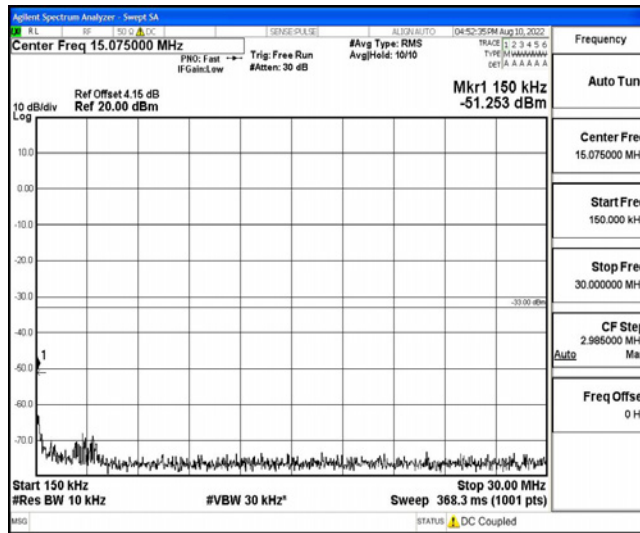

Band5-10MHz-QPSK-20450-1RB#0-Range3:30~1000MHz

Band5-10MHz-QPSK-20450-1RB#0-Range4:1000~10000MHz

Band5-10MHz-QPSK-20525-1RB#0-Range1:0.009~0.15MHz

Band5-10MHz-QPSK-20525-1RB#0-Range2:0.15~30MHz

Band5-10MHz-QPSK-20525-1RB#0-Range3:30~1000MHz

Band5-10MHz-QPSK-20525-1RB#0-Range4:1000~10000MHz

Band5-10MHz-QPSK-20600-1RB#0-Range1:0.009~0.15MHz

Band5-10MHz-QPSK-20600-1RB#0-Range2:0.15~30MHz

Band5-10MHz-QPSK-20600-1RB#0-Range3:30~1000MHz

Band5-10MHz-QPSK-20600-1RB#0-Range4:1000~10000MHz