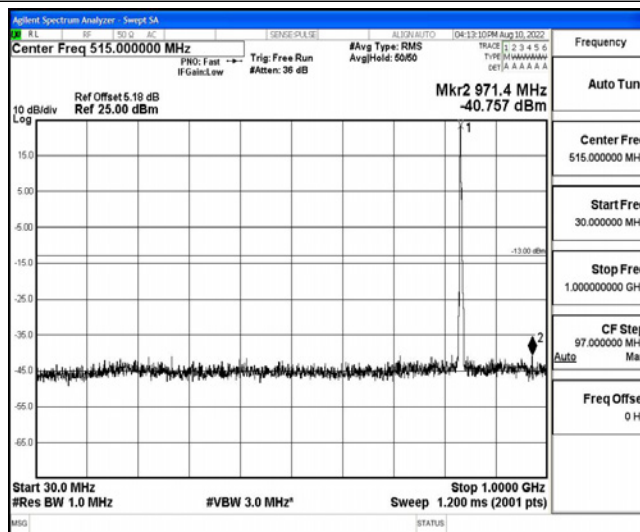

Band5-3MHz-16QAM-20415-1RB#0-Range4:1000~10000MHz

Band5-3MHz-16QAM-20525-1RB#0-Range1:0.009~0.15MHz

Band5-3MHz-16QAM-20525-1RB#0-Range2:0.15~30MHz

Band5-3MHz-16QAM-20525-1RB#0-Range3:30~1000MHz

Band5-3MHz-16QAM-20525-1RB#0-Range4:1000~10000MHz