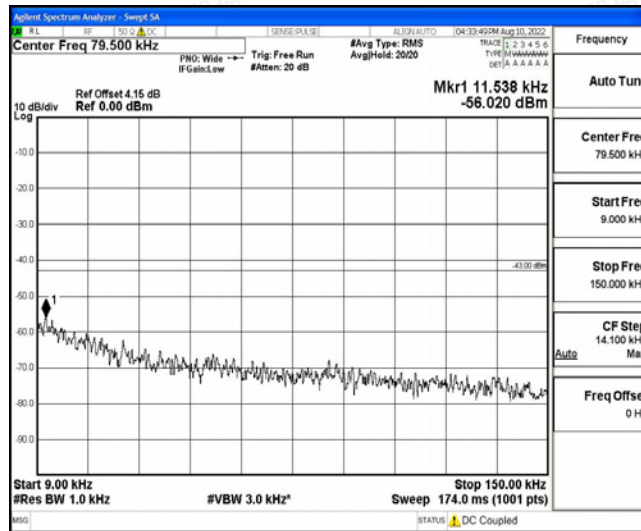

Band5-5MHz-16QAM-20525-1RB#0-Range2:0.15~30MHz