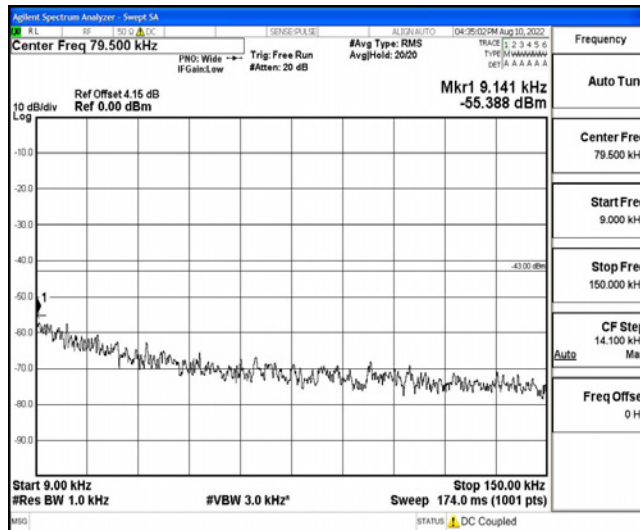

Band5-5MHz-QPSK-20525-1RB#0-Range3:30~1000MHz

Band5-5MHz-QPSK-20525-1RB#0-Range4:1000~10000MHz

Band5-5MHz-QPSK-20625-1RB#0-Range1:0.009~0.15MHz

Band5-5MHz-QPSK-20625-1RB#0-Range2:0.15~30MHz

Band5-5MHz-QPSK-20625-1RB#0-Range3:30~1000MHz