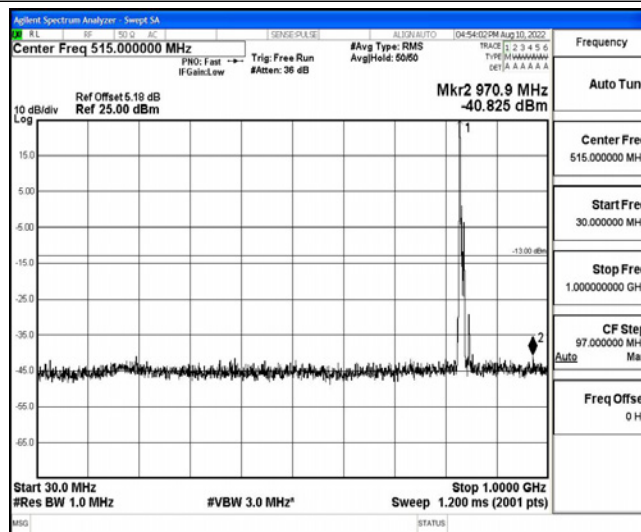

Band5-10MHz-16QAM-20525-1RB#0-Range4:1000~10000MHz