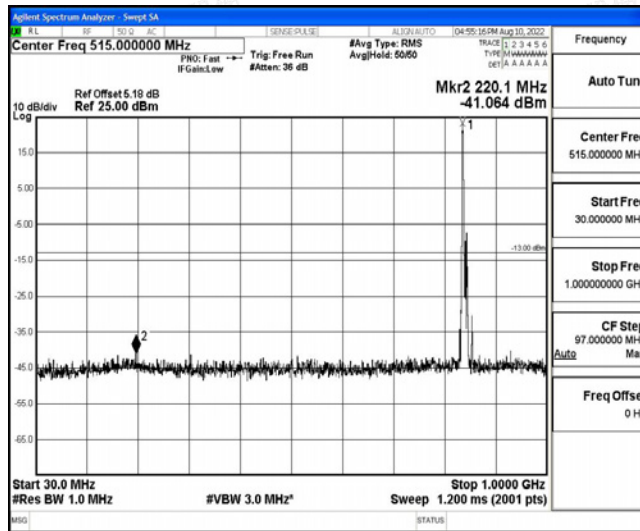

Band5-10MHz-QPSK-20525-1RB#0-Range4:1000~10000MHz

Band5-10MHz-QPSK-20600-1RB#0-Range1:0.009~0.15MHz

Band5-10MHz-QPSK-20600-1RB#0-Range2:0.15~30MHz

Band5-10MHz-QPSK-20600-1RB#0-Range3:30~1000MHz

Band5-10MHz-QPSK-20600-1RB#0-Range4:1000~10000MHz