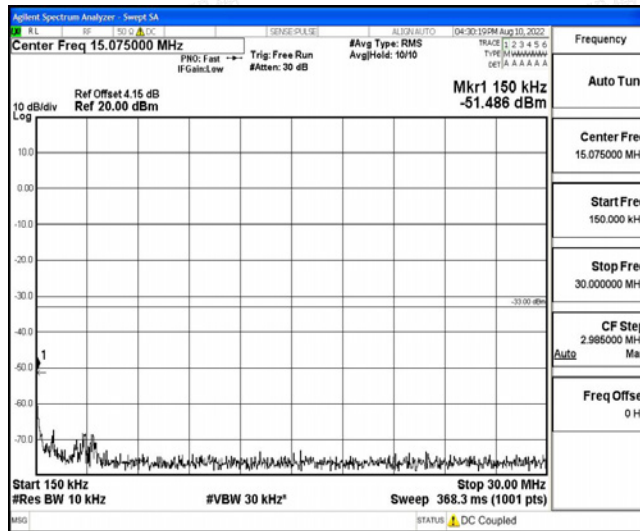

Band5-5MHz-QPSK-20425-1RB#0-Range3:30~1000MHz