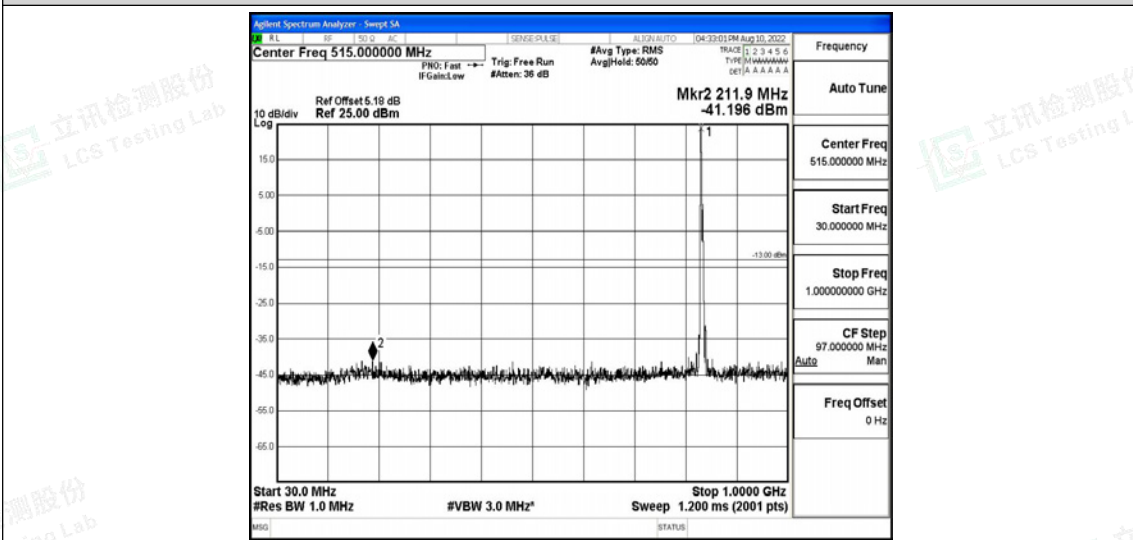

Band5-5MHz-QPSK-20525-1RB#0-Range4:1000~10000MHz