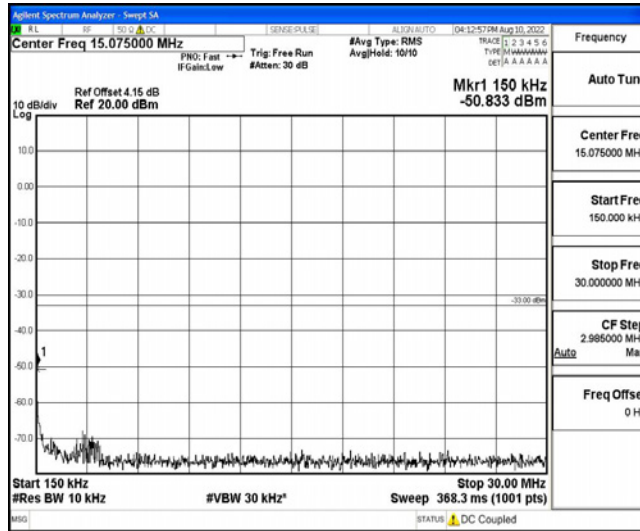

Band5-3MHz-16QAM-20415-1RB#0-Range4:1000~10000MHz

Band5-3MHz-16QAM-20525-1RB#0-Range1:0.009~0.15MHz

Band5-3MHz-16QAM-20525-1RB#0-Range2:0.15~30MHz

Band5-3MHz-16QAM-20525-1RB#0-Range3:30~1000MHz

Band5-3MHz-16QAM-20525-1RB#0-Range4:1000~10000MHz