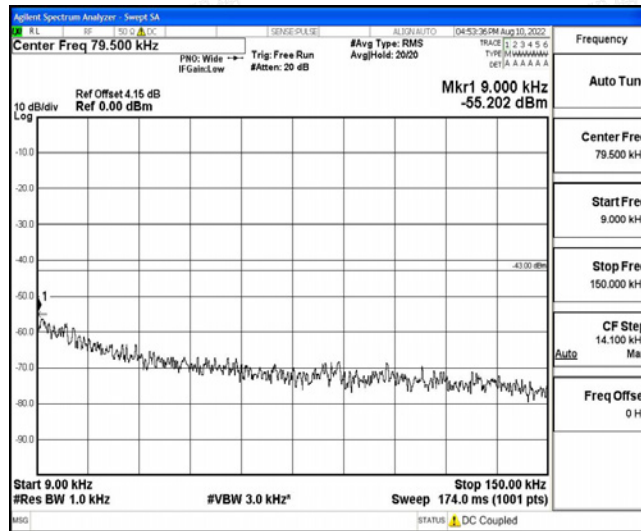

Band5-10MHz-16QAM-20450-1RB#0-Range1:0.009~0.15MHz

Band5-10MHz-16QAM-20450-1RB#0-Range2:0.15~30MHz

Band5-10MHz-16QAM-20450-1RB#0-Range3:30~1000MHz

Band5-10MHz-16QAM-20450-1RB#0-Range4:1000~10000MHz

Band5-10MHz-16QAM-20525-1RB#0-Range1:0.009~0.15MHz