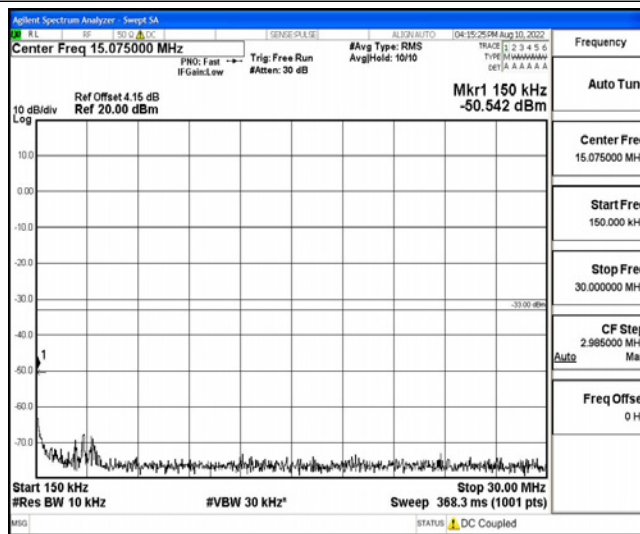

Band5-3MHz-16QAM-20635-1RB#0-Range3:30~1000MHz