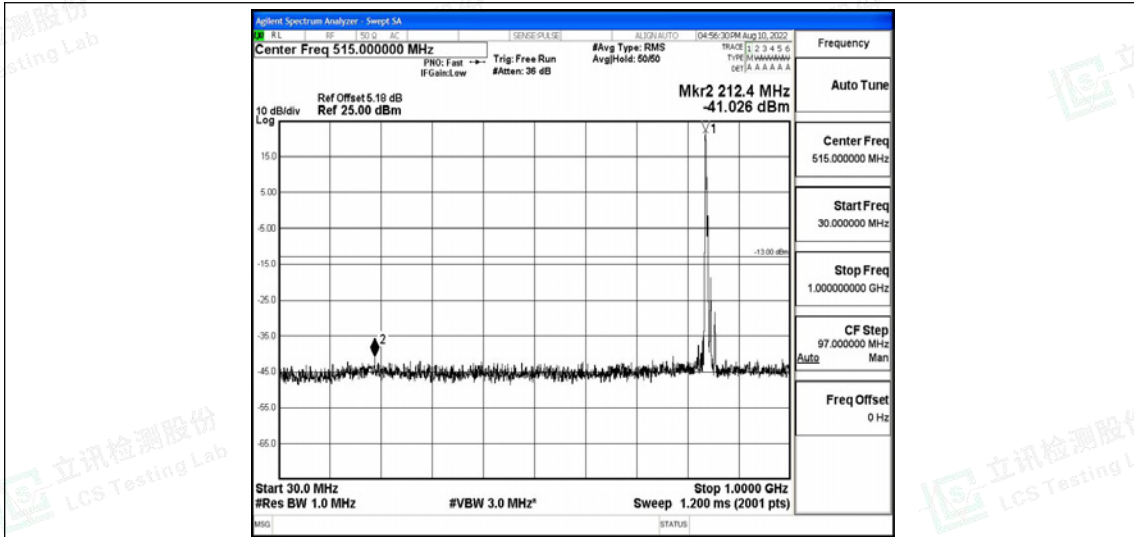

Band5-10MHz-16QAM-20600-1RB#0-Range4:1000~10000MHz