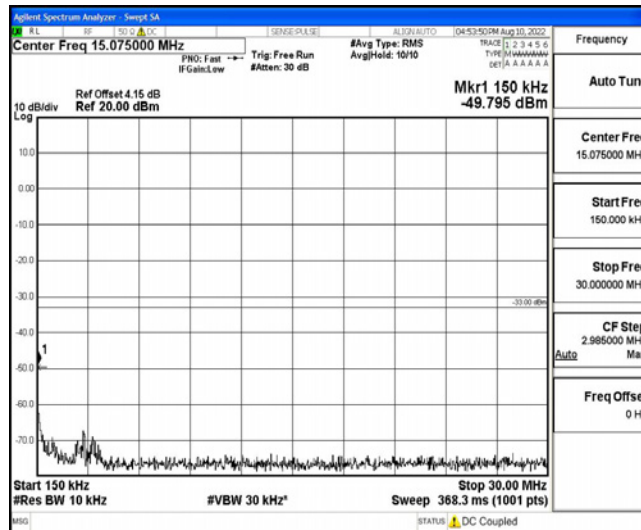

Band5-10MHz-16QAM-20450-1RB#0-Range1:0.009~0.15MHz

Band5-10MHz-16QAM-20450-1RB#0-Range2:0.15~30MHz

Band5-10MHz-16QAM-20450-1RB#0-Range3:30~1000MHz

Band5-10MHz-16QAM-20450-1RB#0-Range4:1000~10000MHz

Band5-10MHz-16QAM-20525-1RB#0-Range1:0.009~0.15MHz

Band5-10MHz-16QAM-20525-1RB#0-Range2:0.15~30MHz

Band5-10MHz-16QAM-20525-1RB#0-Range3:30~1000MHz

Band5-10MHz-16QAM-20525-1RB#0-Range4:1000~10000MHz

Band5-10MHz-16QAM-20600-1RB#0-Range1:0.009~0.15MHz

Band5-10MHz-16QAM-20600-1RB#0-Range2:0.15~30MHz