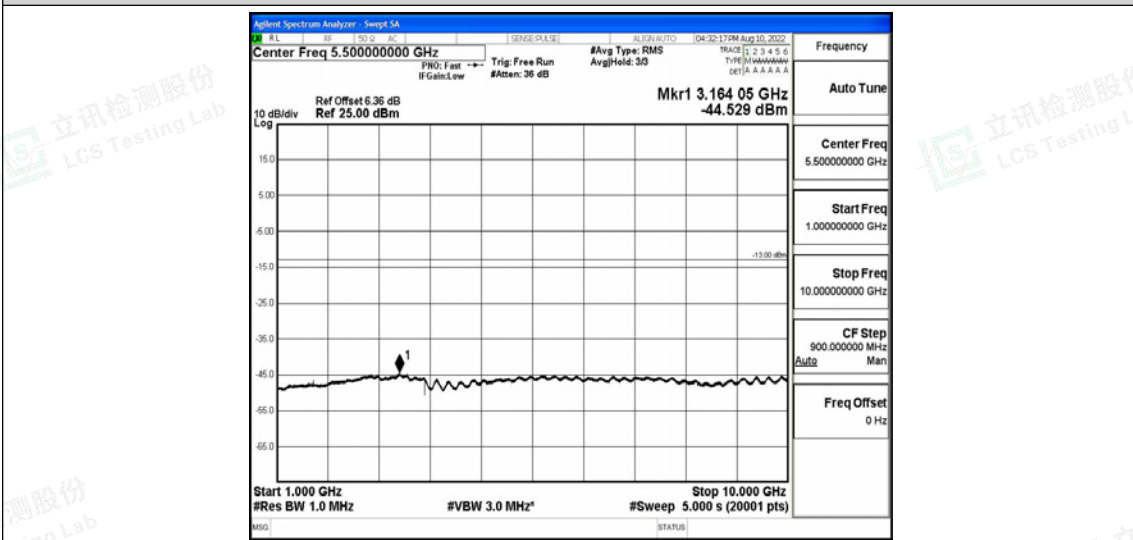

Band5-5MHz-QPSK-20625-1RB#0-Range4:1000~10000MHz

Band5-5MHz-16QAM-20425-1RB#0-Range1:0.009~0.15MHz

Band5-5MHz-16QAM-20425-1RB#0-Range2:0.15~30MHz

Band5-5MHz-16QAM-20425-1RB#0-Range3:30~1000MHz

Band5-5MHz-16QAM-20425-1RB#0-Range4:1000~10000MHz