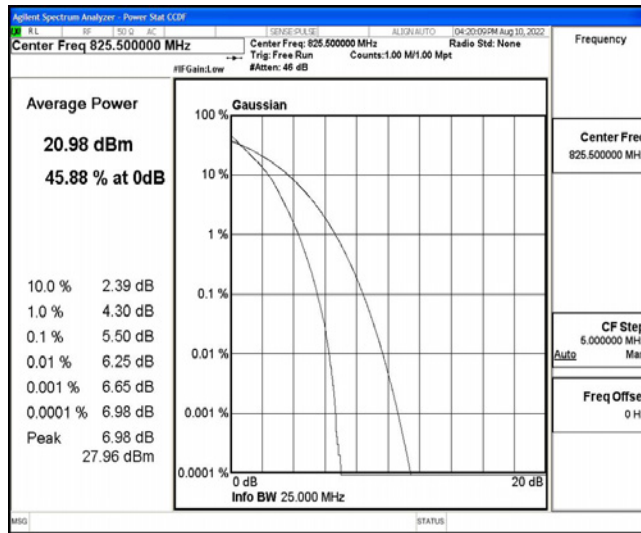

Test Graphs

Band5-1.4MHz-16QAM-20407-6RB#0

Band5-1.4MHz-16QAM-20525-6RB#0

Band5-1.4MHz-16QAM-20643-6RB#0

Band5-3MHz-QPSK-20415-15RB#0

Band5-3MHz-QPSK-20525-15RB#0

Band5-3MHz-QPSK-20635-15RB#0

Band5-3MHz-16QAM-20415-15RB#0