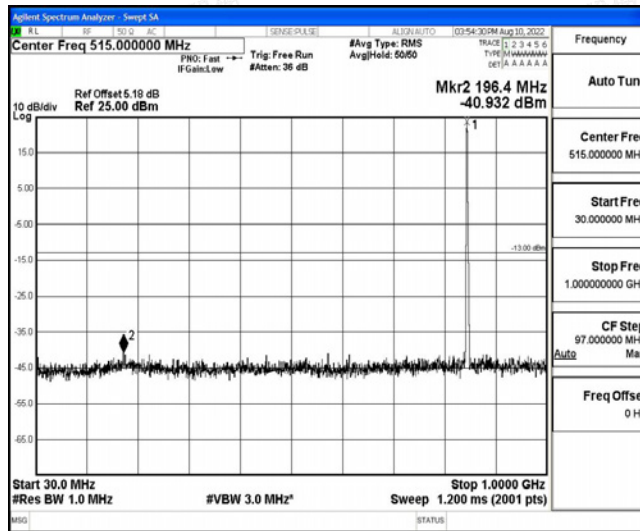

Band5-1.4MHz-QPSK-20525-1RB#0-Range3:30~1000MHz

Band5-1.4MHz-QPSK-20525-1RB#0-Range4:1000~10000MHz

Band5-1.4MHz-QPSK-20643-1RB#0-Range1:0.009~0.15MHz

Band5-1.4MHz-QPSK-20643-1RB#0-Range2:0.15~30MHz

Band5-1.4MHz-QPSK-20643-1RB#0-Range3:30~1000MHz