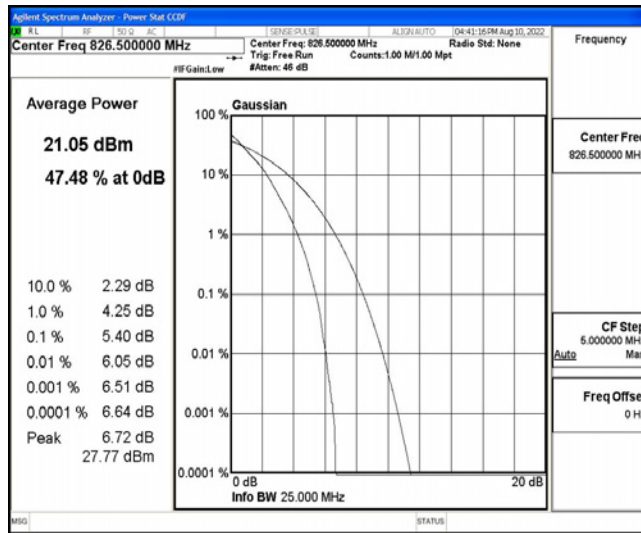

Band5-5MHz-QPSK-20425-25RB#0

Band5-5MHz-QPSK-20525-25RB#0