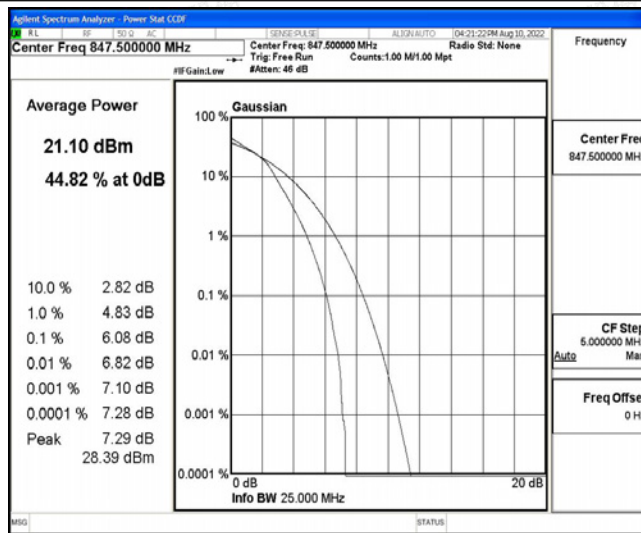

Band5-3MHz-16QAM-20635-15RB#0

Band5-5MHz-QPSK-20425-25RB#0