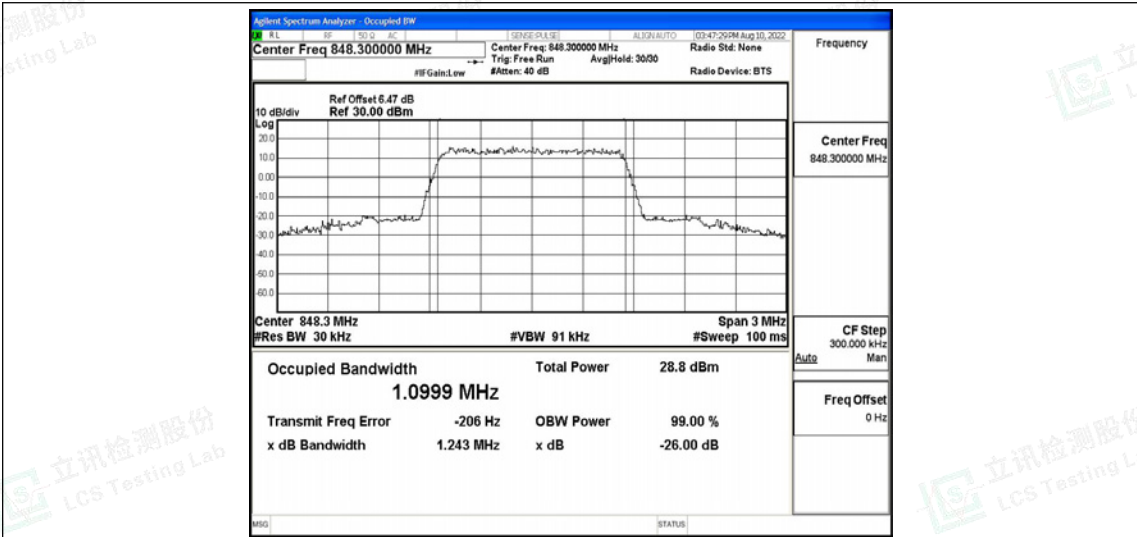

Test Graphs

Band5-1.4MHz-16QAM-20407-6RB#0

Band5-1.4MHz-16QAM-20525-6RB#0

Band5-1.4MHz-16QAM-20643-6RB#0

Band5-3MHz-QPSK-20415-15RB#0

Band5-3MHz-QPSK-20525-15RB#0

Band5-3MHz-QPSK-20635-15RB#0

Band5-3MHz-16QAM-20415-15RB#0