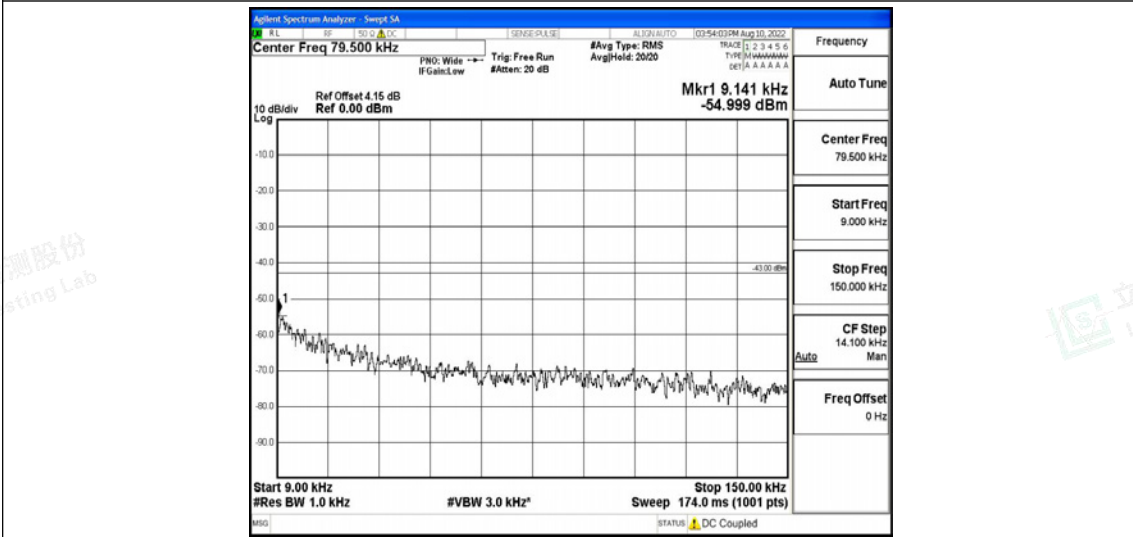

Band5-1.4MHz-QPSK-20525-1RB#0-Range3:30~1000MHz

Band5-1.4MHz-QPSK-20525-1RB#0-Range4:1000~10000MHz

Band5-1.4MHz-QPSK-20643-1RB#0-Range1:0.009~0.15MHz

Band5-1.4MHz-QPSK-20643-1RB#0-Range2:0.15~30MHz

Band5-1.4MHz-QPSK-20643-1RB#0-Range3:30~1000MHz