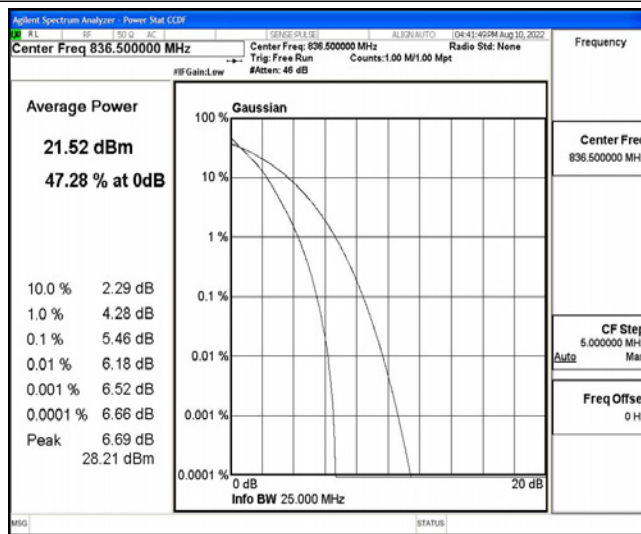

Band5-5MHz-QPSK-20525-25RB#0

Band5-5MHz-QPSK-20625-25RB#0