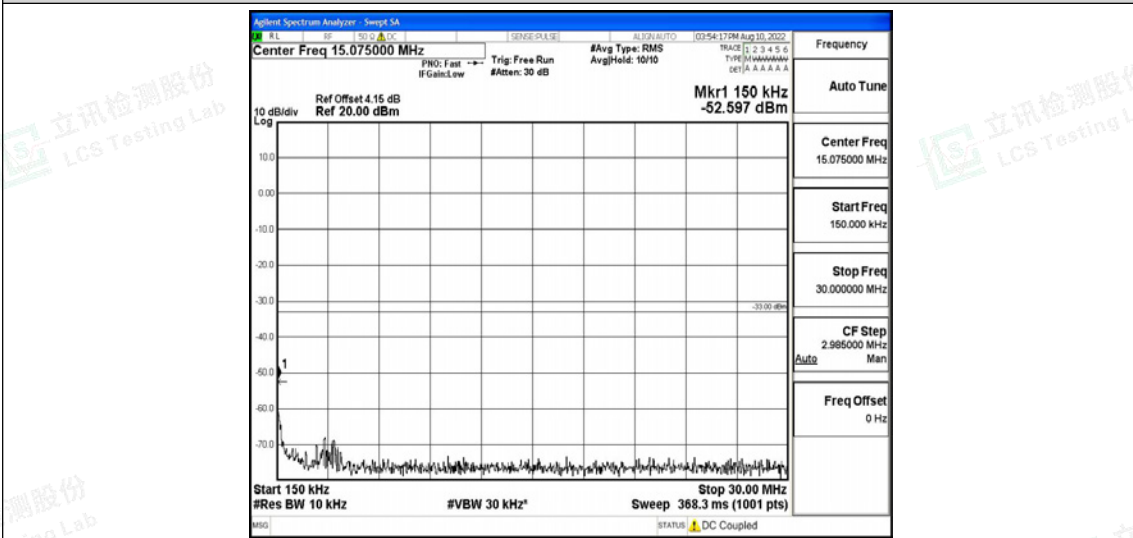

Band5-1.4MHz-QPSK-20525-1RB#0-Range3:30~1000MHz

Band5-1.4MHz-QPSK-20525-1RB#0-Range4:1000~10000MHz

Band5-1.4MHz-QPSK-20643-1RB#0-Range1:0.009~0.15MHz

Band5-1.4MHz-QPSK-20643-1RB#0-Range2:0.15~30MHz

Band5-1.4MHz-QPSK-20643-1RB#0-Range3:30~1000MHz