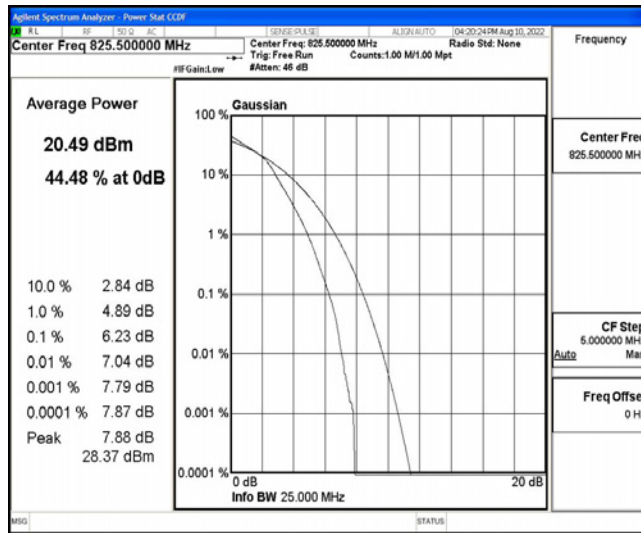

Test Graphs

Band5-1.4MHz-16QAM-20407-6RB#0

Band5-1.4MHz-16QAM-20525-6RB#0

Band5-1.4MHz-16QAM-20643-6RB#0

Band5-3MHz-QPSK-20415-15RB#0

Band5-3MHz-QPSK-20525-15RB#0

Band5-3MHz-QPSK-20635-15RB#0

Band5-3MHz-16QAM-20415-15RB#0