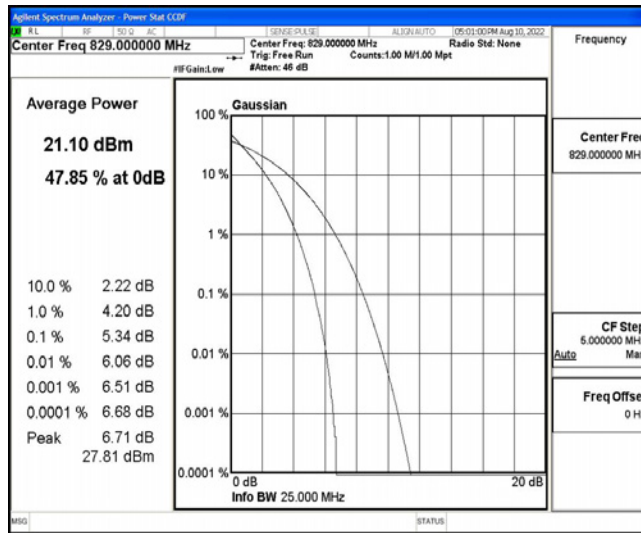

Band5-10MHz-QPSK-20450-50RB#0

Band5-10MHz-QPSK-20525-50RB#0