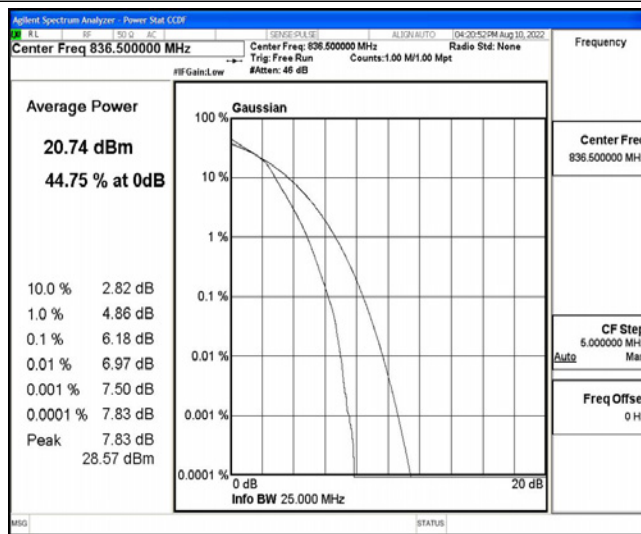

Band5-3MHz-16QAM-20525-15RB#0

Band5-3MHz-16QAM-20635-15RB#0