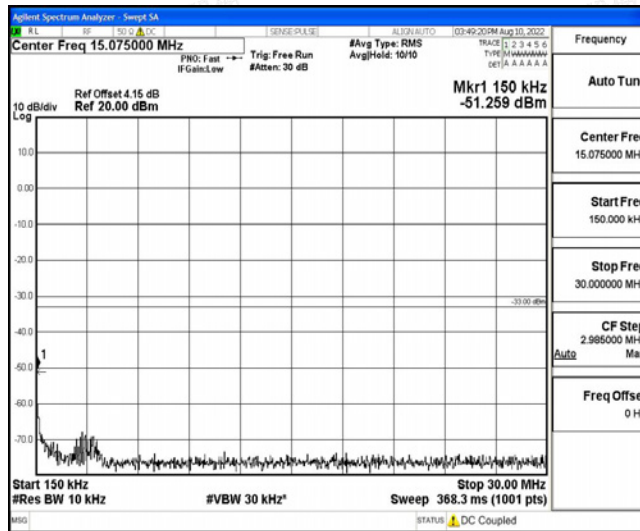

Band5-1.4MHz-QPSK-20407-1RB#0-Range3:30~1000MHz