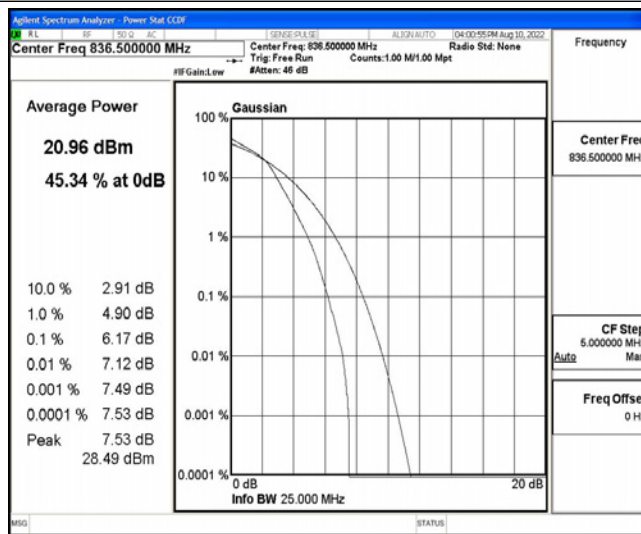

Test Graphs

Band5-1.4MHz-16QAM-20407-6RB#0

Band5-1.4MHz-16QAM-20525-6RB#0

Band5-1.4MHz-16QAM-20643-6RB#0

Band5-3MHz-QPSK-20415-15RB#0

Band5-3MHz-QPSK-20525-15RB#0

Band5-3MHz-QPSK-20635-15RB#0

Band5-3MHz-16QAM-20415-15RB#0