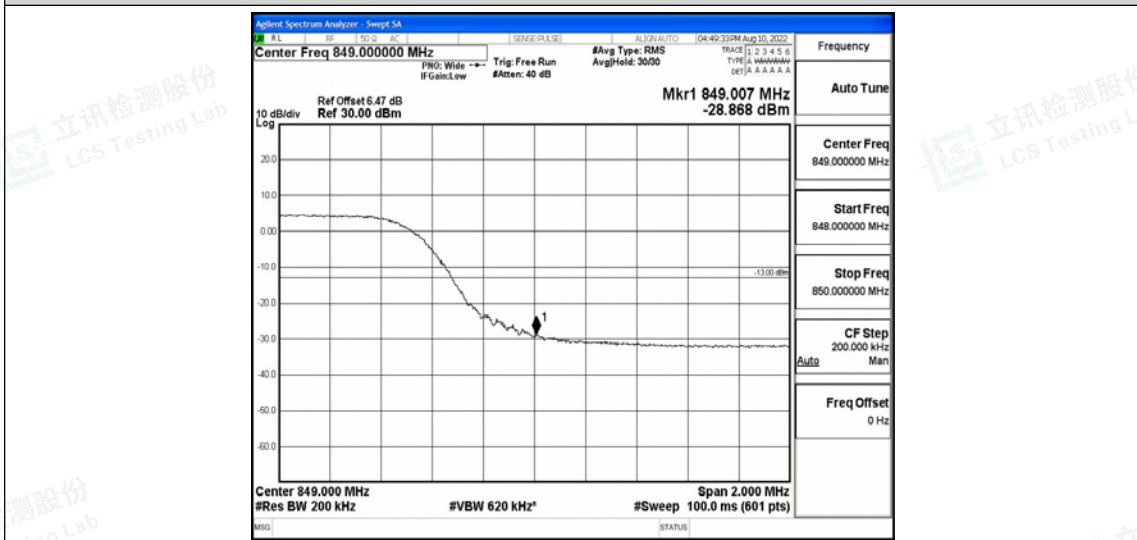

Band5-10MHz-16QAM-20600-50RB#0