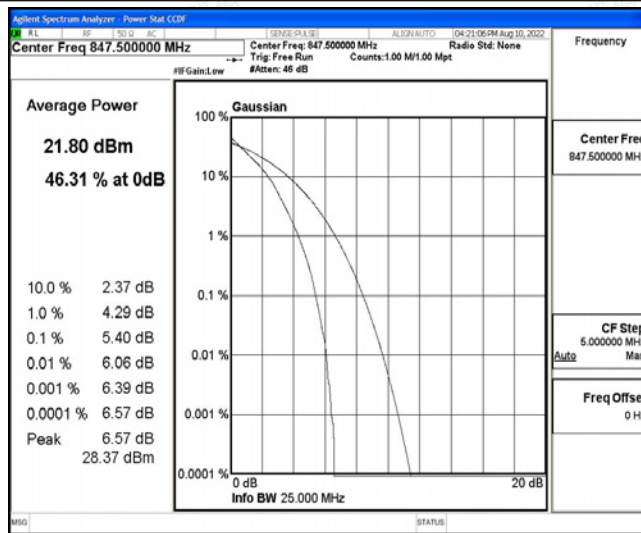

Test Graphs

Band5-1.4MHz-16QAM-20407-6RB#0

Band5-1.4MHz-16QAM-20525-6RB#0

Band5-1.4MHz-16QAM-20643-6RB#0

Band5-3MHz-QPSK-20415-15RB#0

Band5-3MHz-QPSK-20525-15RB#0

Band5-3MHz-QPSK-20635-15RB#0

Band5-3MHz-16QAM-20415-15RB#0