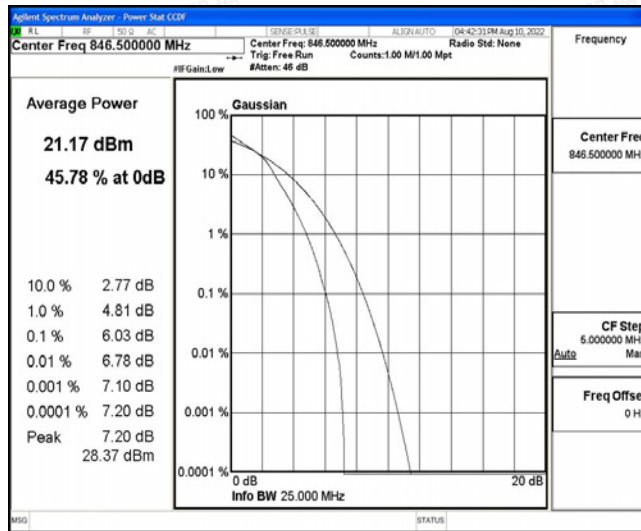

Band5-5MHz-16QAM-20625-25RB#0

Band5-10MHz-QPSK-20450-50RB#0