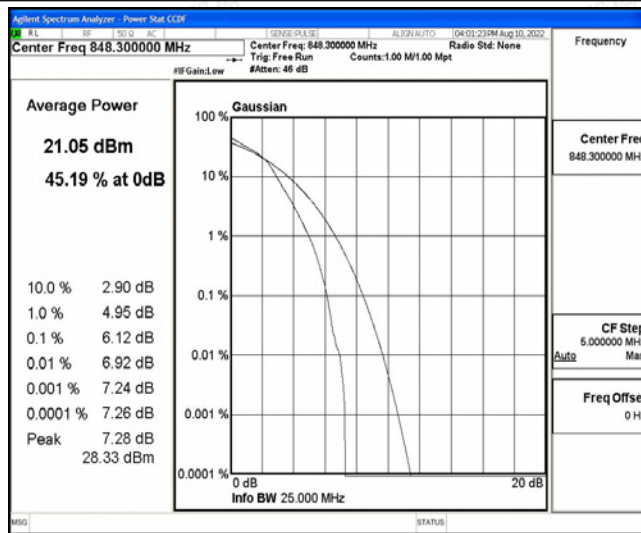

Test Graphs

Band5-1.4MHz-16QAM-20407-6RB#0

Band5-1.4MHz-16QAM-20525-6RB#0

Band5-1.4MHz-16QAM-20643-6RB#0

Band5-3MHz-QPSK-20415-15RB#0

Band5-3MHz-QPSK-20525-15RB#0

Band5-3MHz-QPSK-20635-15RB#0

Band5-3MHz-16QAM-20415-15RB#0