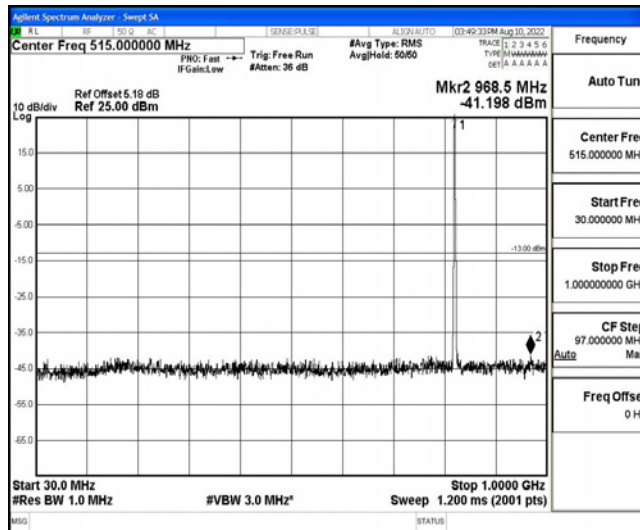

Band5-1.4MHz-QPSK-20407-1RB#0-Range3:30~1000MHz

Band5-1.4MHz-QPSK-20407-1RB#0-Range4:1000~10000MHz