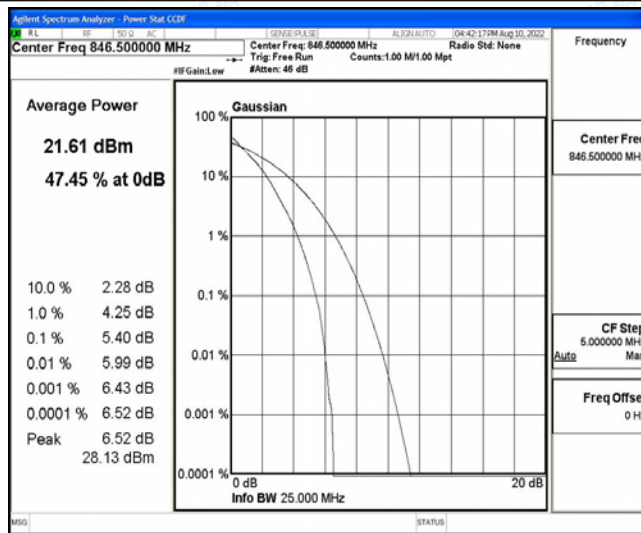

Band5-5MHz-QPSK-20625-25RB#0

Band5-5MHz-16QAM-20425-25RB#0