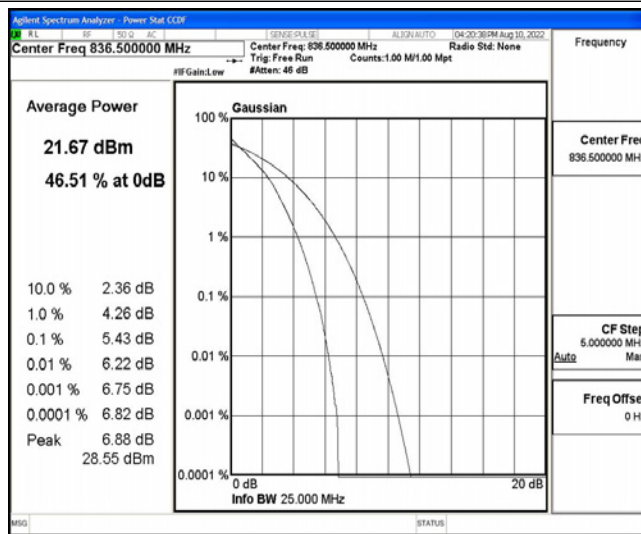

Test Graphs

Band5-1.4MHz-16QAM-20407-6RB#0

Band5-1.4MHz-16QAM-20525-6RB#0

Band5-1.4MHz-16QAM-20643-6RB#0

Band5-3MHz-QPSK-20415-15RB#0

Band5-3MHz-QPSK-20525-15RB#0

Band5-3MHz-QPSK-20635-15RB#0

Band5-3MHz-16QAM-20415-15RB#0