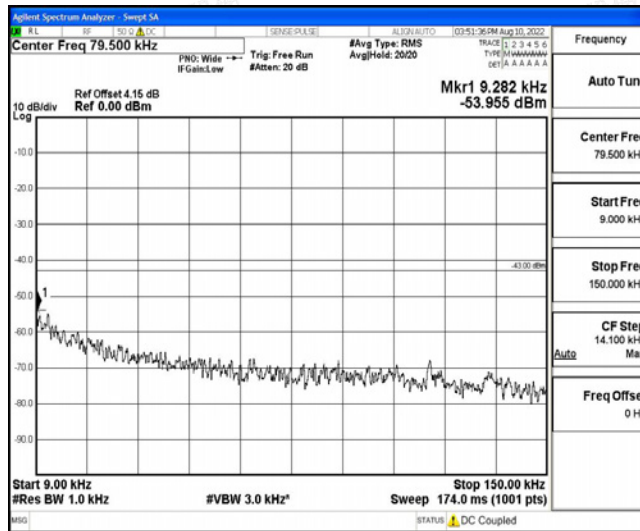

Test Graphs

Band5-1.4MHz-QPSK-20407-1RB#0-Range3:30~1000MHz

Band5-1.4MHz-QPSK-20407-1RB#0-Range4:1000~10000MHz

Band5-1.4MHz-QPSK-20525-1RB#0-Range1:0.009~0.15MHz

Band5-1.4MHz-QPSK-20525-1RB#0-Range2:0.15~30MHz