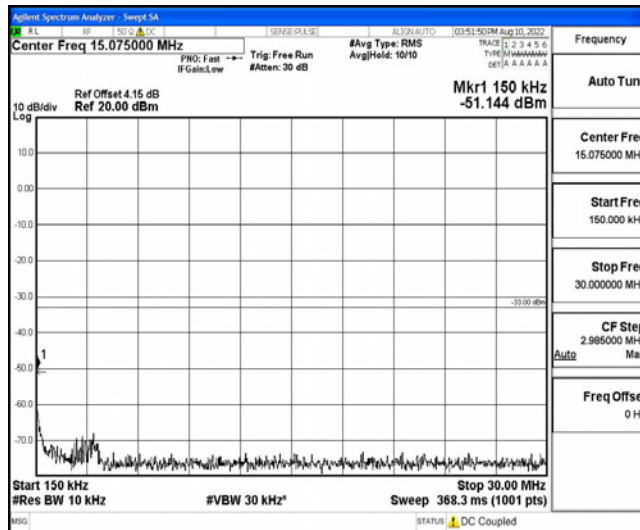

Test Graphs

Band5-1.4MHz-QPSK-20407-1RB#0-Range3:30~1000MHz

Band5-1.4MHz-QPSK-20407-1RB#0-Range4:1000~10000MHz

Band5-1.4MHz-QPSK-20525-1RB#0-Range1:0.009~0.15MHz

Band5-1.4MHz-QPSK-20525-1RB#0-Range2:0.15~30MHz