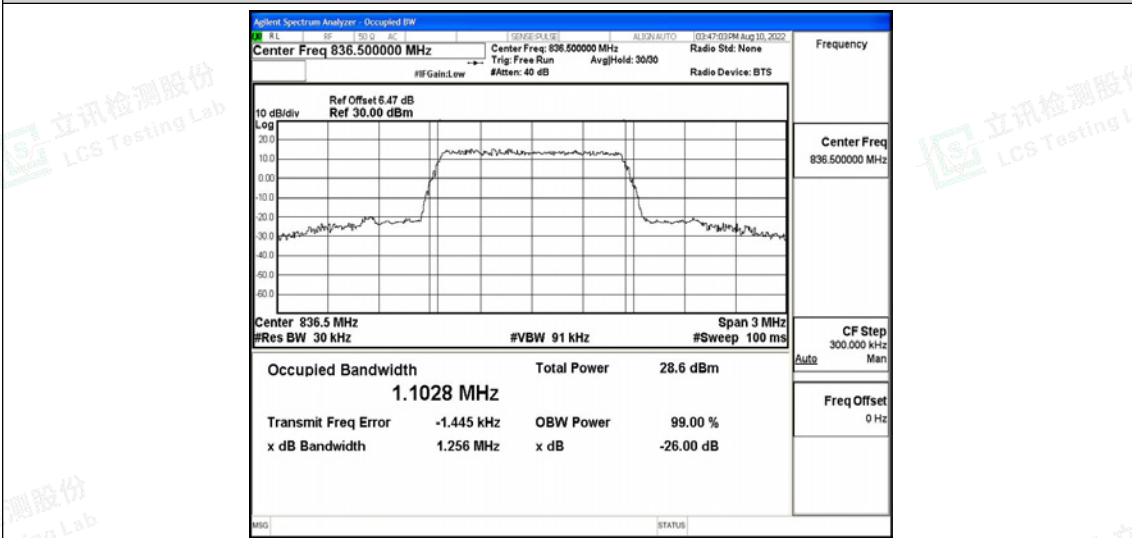

Test Graphs

Band5-1.4MHz-16QAM-20407-6RB#0

Band5-1.4MHz-16QAM-20525-6RB#0

Band5-1.4MHz-16QAM-20643-6RB#0

Band5-3MHz-QPSK-20415-15RB#0

Band5-3MHz-QPSK-20525-15RB#0

Band5-3MHz-QPSK-20635-15RB#0

Band5-3MHz-16QAM-20415-15RB#0