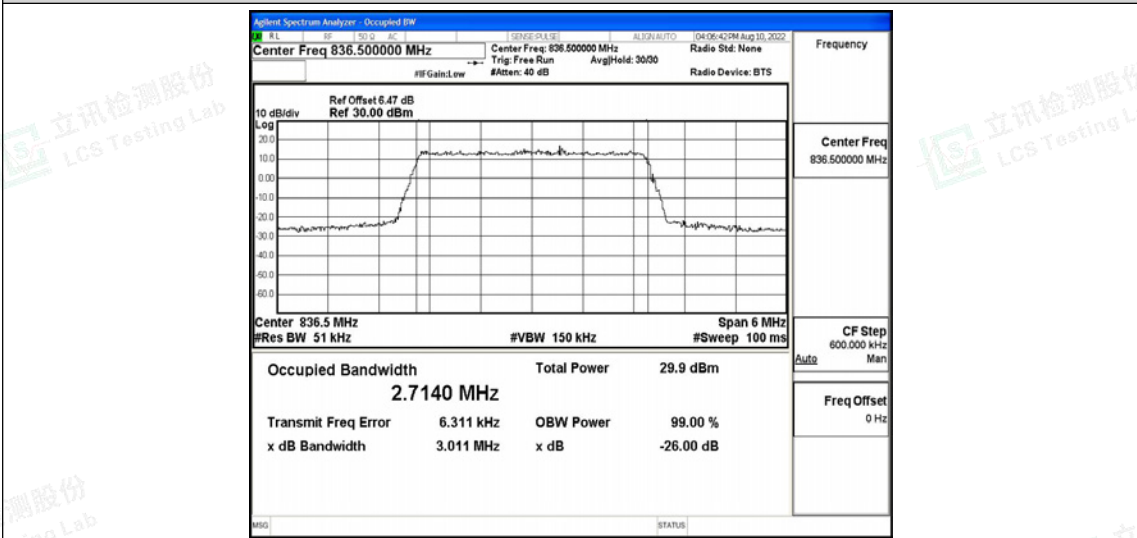

Test Graphs

Band5-1.4MHz-16QAM-20407-6RB#0

Band5-1.4MHz-16QAM-20525-6RB#0

Band5-1.4MHz-16QAM-20643-6RB#0

Band5-3MHz-QPSK-20415-15RB#0

Band5-3MHz-QPSK-20525-15RB#0

Band5-3MHz-QPSK-20635-15RB#0

Band5-3MHz-16QAM-20415-15RB#0