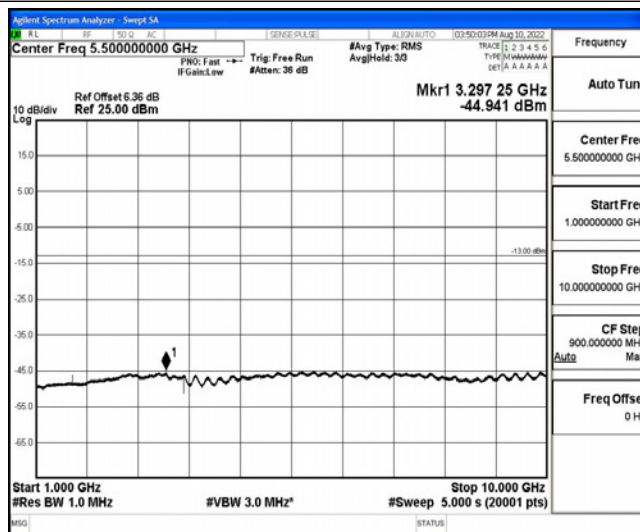

Test Graphs

Band5-1.4MHz-QPSK-20407-1RB#0-Range3:30~1000MHz

Band5-1.4MHz-QPSK-20407-1RB#0-Range4:1000~10000MHz

Band5-1.4MHz-QPSK-20525-1RB#0-Range1:0.009~0.15MHz

Band5-1.4MHz-QPSK-20525-1RB#0-Range2:0.15~30MHz