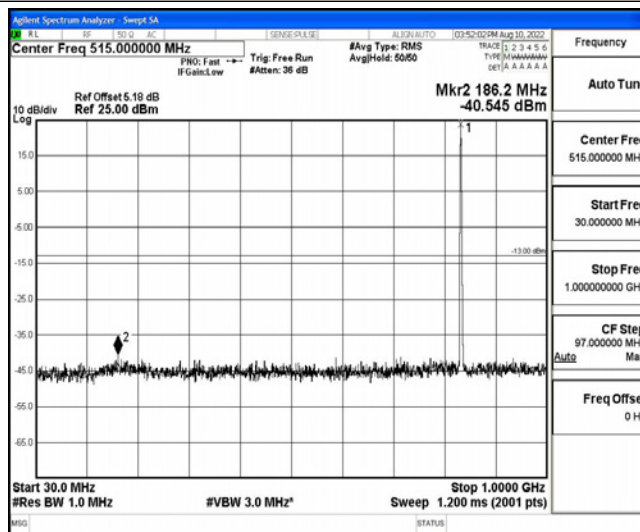

Band5-1.4MHz-QPSK-20525-1RB#0-Range3:30~1000MHz

Band5-1.4MHz-QPSK-20525-1RB#0-Range4:1000~10000MHz