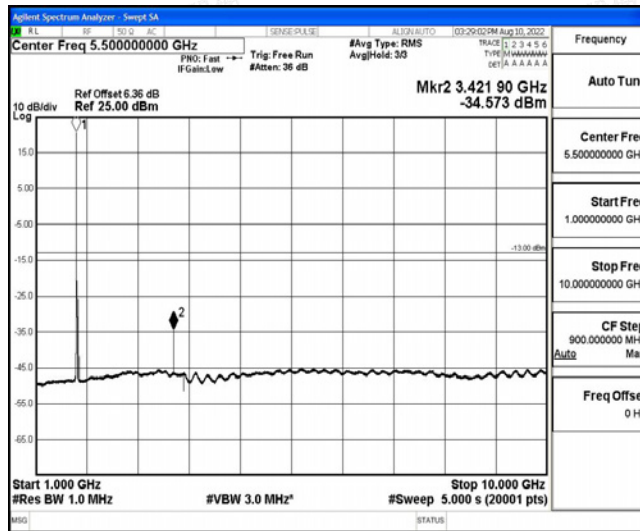

Band4-20MHz-QPSK-20300-1RB#0-Range4:1000~10000MHz

Band4-20MHz-QPSK-20300-1RB#0-Range5:10000~20000MHz

Band4-20MHz-16QAM-20050-1RB#0-Range1:0.009~0.15MHz

Band4-20MHz-16QAM-20050-1RB#0-Range2:0.15~30MHz

Band4-20MHz-16QAM-20050-1RB#0-Range3:30~1000MHz

Band4-20MHz-16QAM-20050-1RB#0-Range4:1000~10000MHz

Band4-20MHz-16QAM-20050-1RB#0-Range5:10000~20000MHz

Band4-20MHz-16QAM-20175-1RB#0-Range1:0.009~0.15MHz

Band4-20MHz-16QAM-20175-1RB#0-Range2:0.15~30MHz

Band4-20MHz-16QAM-20175-1RB#0-Range3:30~1000MHz