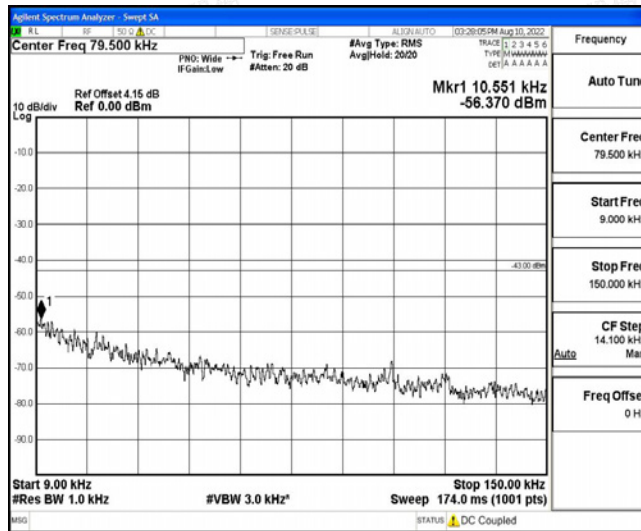

Band4-20MHz-QPSK-20300-1RB#0-Range4:1000~10000MHz

Band4-20MHz-QPSK-20300-1RB#0-Range5:10000~20000MHz

Band4-20MHz-16QAM-20050-1RB#0-Range1:0.009~0.15MHz

Band4-20MHz-16QAM-20050-1RB#0-Range2:0.15~30MHz

Band4-20MHz-16QAM-20050-1RB#0-Range3:30~1000MHz

Band4-20MHz-16QAM-20050-1RB#0-Range4:1000~10000MHz

Band4-20MHz-16QAM-20050-1RB#0-Range5:10000~20000MHz

Band4-20MHz-16QAM-20175-1RB#0-Range1:0.009~0.15MHz

Band4-20MHz-16QAM-20175-1RB#0-Range2:0.15~30MHz

Band4-20MHz-16QAM-20175-1RB#0-Range3:30~1000MHz