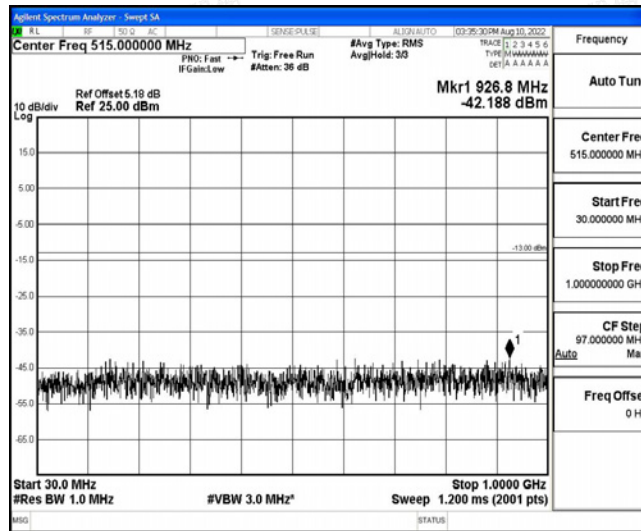

Band4-20MHz-16QAM-20175-1RB#0-Range4:1000~10000MHz

Band4-20MHz-16QAM-20175-1RB#0-Range5:10000~20000MHz

Band4-20MHz-16QAM-20300-1RB#0-Range1:0.009~0.15MHz

Band4-20MHz-16QAM-20300-1RB#0-Range2:0.15~30MHz

Band4-20MHz-16QAM-20300-1RB#0-Range3:30~1000MHz

Band4-20MHz-16QAM-20300-1RB#0-Range4:1000~10000MHz

Band4-20MHz-16QAM-20300-1RB#0-Range5:10000~20000MHz