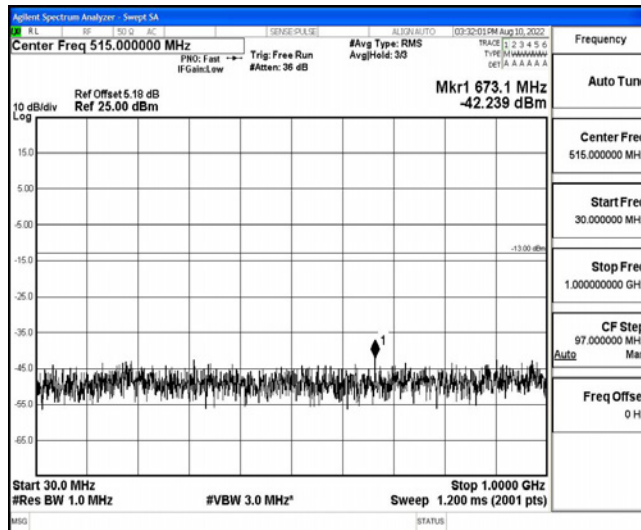

Band4-20MHz-16QAM-20050-1RB#0-Range4:1000~10000MHz

Band4-20MHz-16QAM-20050-1RB#0-Range5:10000~20000MHz

Band4-20MHz-16QAM-20175-1RB#0-Range1:0.009~0.15MHz

Band4-20MHz-16QAM-20175-1RB#0-Range2:0.15~30MHz

Band4-20MHz-16QAM-20175-1RB#0-Range3:30~1000MHz

Band4-20MHz-16QAM-20175-1RB#0-Range4:1000~10000MHz

Band4-20MHz-16QAM-20175-1RB#0-Range5:10000~20000MHz

Band4-20MHz-16QAM-20300-1RB#0-Range1:0.009~0.15MHz

Band4-20MHz-16QAM-20300-1RB#0-Range2:0.15~30MHz

Band4-20MHz-16QAM-20300-1RB#0-Range3:30~1000MHz