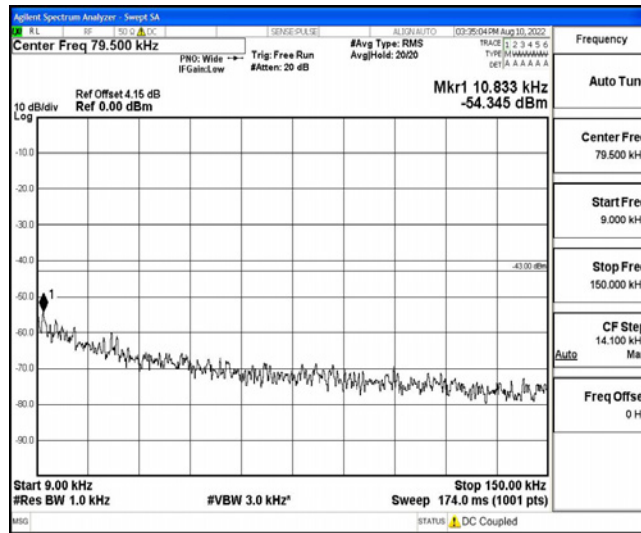

Band4-20MHz-16QAM-20175-1RB#0-Range4:1000~10000MHz

Band4-20MHz-16QAM-20175-1RB#0-Range5:10000~20000MHz

Band4-20MHz-16QAM-20300-1RB#0-Range1:0.009~0.15MHz

Band4-20MHz-16QAM-20300-1RB#0-Range2:0.15~30MHz

Band4-20MHz-16QAM-20300-1RB#0-Range3:30~1000MHz

Band4-20MHz-16QAM-20300-1RB#0-Range4:1000~10000MHz

Band4-20MHz-16QAM-20300-1RB#0-Range5:10000~20000MHz