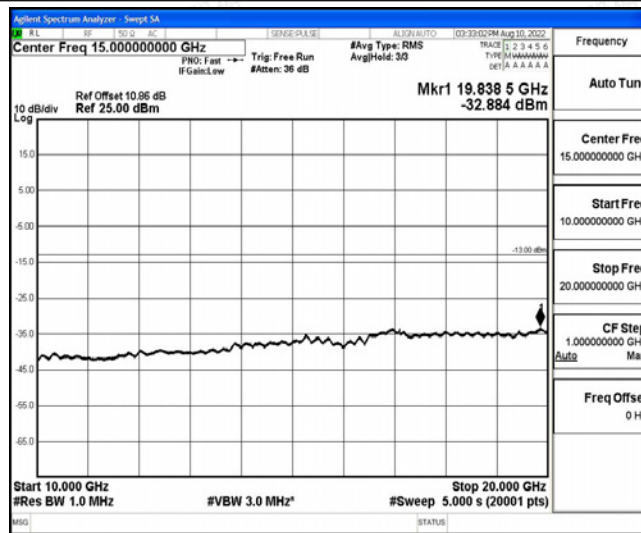

Band4-20MHz-QPSK-20300-1RB#0-Range4:1000~10000MHz

Band4-20MHz-QPSK-20300-1RB#0-Range5:10000~20000MHz

Band4-20MHz-16QAM-20050-1RB#0-Range1:0.009~0.15MHz

Band4-20MHz-16QAM-20050-1RB#0-Range2:0.15~30MHz

Band4-20MHz-16QAM-20050-1RB#0-Range3:30~1000MHz

Band4-20MHz-16QAM-20050-1RB#0-Range4:1000~10000MHz

Band4-20MHz-16QAM-20050-1RB#0-Range5:10000~20000MHz

Band4-20MHz-16QAM-20175-1RB#0-Range1:0.009~0.15MHz

Band4-20MHz-16QAM-20175-1RB#0-Range2:0.15~30MHz

Band4-20MHz-16QAM-20175-1RB#0-Range3:30~1000MHz

Band4-20MHz-16QAM-20175-1RB#0-Range4:1000~10000MHz

Band4-20MHz-16QAM-20175-1RB#0-Range5:10000~20000MHz

Band4-20MHz-16QAM-20300-1RB#0-Range1:0.009~0.15MHz

Band4-20MHz-16QAM-20300-1RB#0-Range2:0.15~30MHz

Band4-20MHz-16QAM-20300-1RB#0-Range3:30~1000MHz