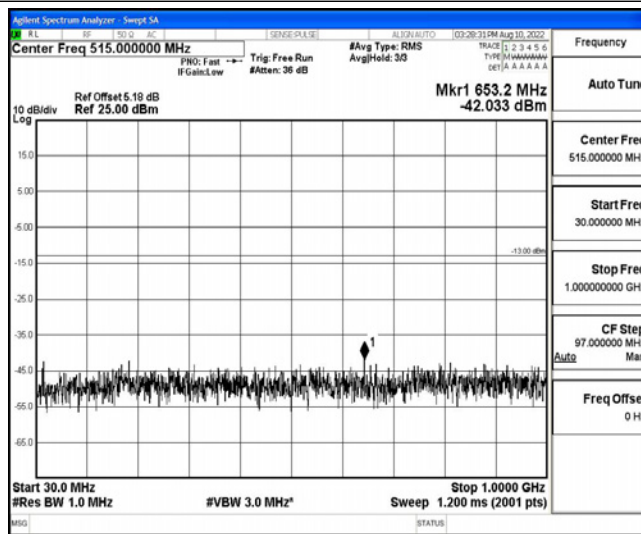

Band4-20MHz-QPSK-20300-1RB#0-Range4:1000~10000MHz

Band4-20MHz-QPSK-20300-1RB#0-Range5:10000~20000MHz

Band4-20MHz-16QAM-20050-1RB#0-Range1:0.009~0.15MHz

Band4-20MHz-16QAM-20050-1RB#0-Range2:0.15~30MHz

Band4-20MHz-16QAM-20050-1RB#0-Range3:30~1000MHz

Band4-20MHz-16QAM-20050-1RB#0-Range4:1000~10000MHz

Band4-20MHz-16QAM-20050-1RB#0-Range5:10000~20000MHz

Band4-20MHz-16QAM-20175-1RB#0-Range1:0.009~0.15MHz

Band4-20MHz-16QAM-20175-1RB#0-Range2:0.15~30MHz

Band4-20MHz-16QAM-20175-1RB#0-Range3:30~1000MHz