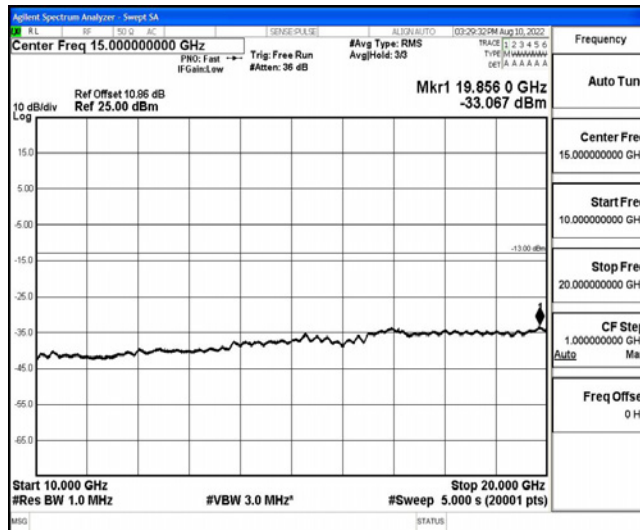

Band4-20MHz-QPSK-20300-1RB#0-Range4:1000~10000MHz

Band4-20MHz-QPSK-20300-1RB#0-Range5:10000~20000MHz

Band4-20MHz-16QAM-20050-1RB#0-Range1:0.009~0.15MHz

Band4-20MHz-16QAM-20050-1RB#0-Range2:0.15~30MHz

Band4-20MHz-16QAM-20050-1RB#0-Range3:30~1000MHz

Band4-20MHz-16QAM-20050-1RB#0-Range4:1000~10000MHz

Band4-20MHz-16QAM-20050-1RB#0-Range5:10000~20000MHz

Band4-20MHz-16QAM-20175-1RB#0-Range1:0.009~0.15MHz

Band4-20MHz-16QAM-20175-1RB#0-Range2:0.15~30MHz

Band4-20MHz-16QAM-20175-1RB#0-Range3:30~1000MHz