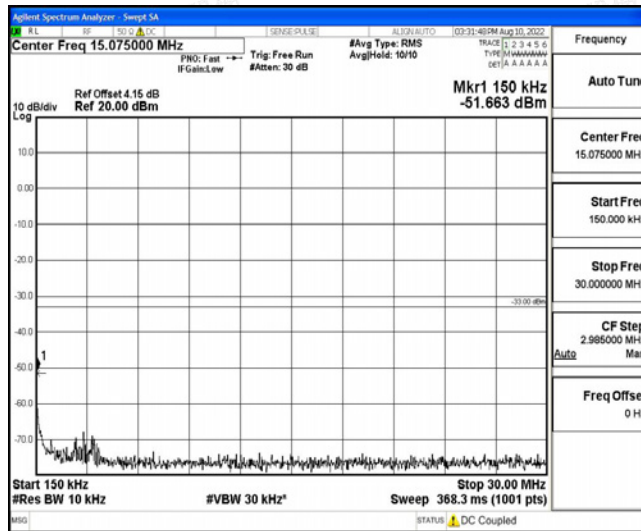

Band4-20MHz-QPSK-20300-1RB#0-Range4:1000~10000MHz

Band4-20MHz-QPSK-20300-1RB#0-Range5:10000~20000MHz

Band4-20MHz-16QAM-20050-1RB#0-Range1:0.009~0.15MHz

Band4-20MHz-16QAM-20050-1RB#0-Range2:0.15~30MHz

Band4-20MHz-16QAM-20050-1RB#0-Range3:30~1000MHz

Band4-20MHz-16QAM-20050-1RB#0-Range4:1000~10000MHz

Band4-20MHz-16QAM-20050-1RB#0-Range5:10000~20000MHz

Band4-20MHz-16QAM-20175-1RB#0-Range1:0.009~0.15MHz

Band4-20MHz-16QAM-20175-1RB#0-Range2:0.15~30MHz

Band4-20MHz-16QAM-20175-1RB#0-Range3:30~1000MHz

Band4-20MHz-16QAM-20175-1RB#0-Range4:1000~10000MHz

Band4-20MHz-16QAM-20175-1RB#0-Range5:10000~20000MHz

Band4-20MHz-16QAM-20300-1RB#0-Range1:0.009~0.15MHz

Band4-20MHz-16QAM-20300-1RB#0-Range2:0.15~30MHz

Band4-20MHz-16QAM-20300-1RB#0-Range3:30~1000MHz