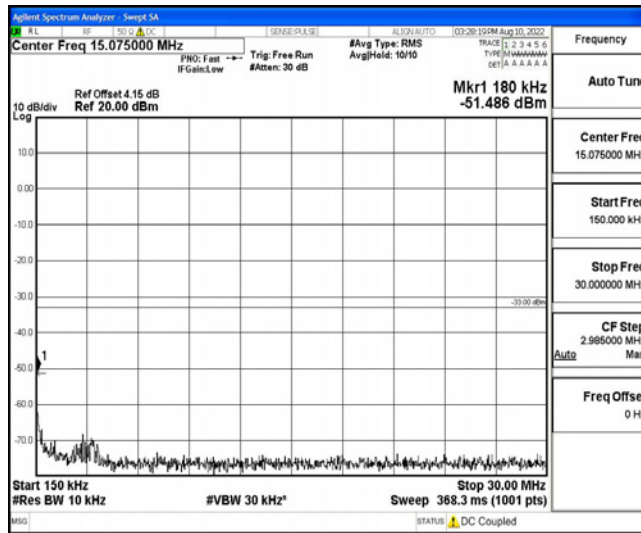

Band4-20MHz-QPSK-20300-1RB#0-Range4:1000~10000MHz

Band4-20MHz-QPSK-20300-1RB#0-Range5:10000~20000MHz

Band4-20MHz-16QAM-20050-1RB#0-Range1:0.009~0.15MHz

Band4-20MHz-16QAM-20050-1RB#0-Range2:0.15~30MHz

Band4-20MHz-16QAM-20050-1RB#0-Range3:30~1000MHz

Band4-20MHz-16QAM-20050-1RB#0-Range4:1000~10000MHz

Band4-20MHz-16QAM-20050-1RB#0-Range5:10000~20000MHz

Band4-20MHz-16QAM-20175-1RB#0-Range1:0.009~0.15MHz

Band4-20MHz-16QAM-20175-1RB#0-Range2:0.15~30MHz

Band4-20MHz-16QAM-20175-1RB#0-Range3:30~1000MHz