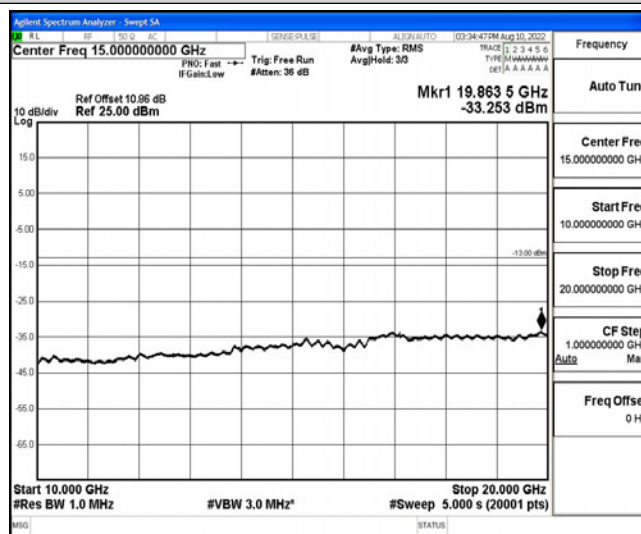

Band4-20MHz-QPSK-20300-1RB#0-Range4:1000~10000MHz

Band4-20MHz-QPSK-20300-1RB#0-Range5:10000~20000MHz

Band4-20MHz-16QAM-20050-1RB#0-Range1:0.009~0.15MHz

Band4-20MHz-16QAM-20050-1RB#0-Range2:0.15~30MHz

Band4-20MHz-16QAM-20050-1RB#0-Range3:30~1000MHz

Band4-20MHz-16QAM-20050-1RB#0-Range4:1000~10000MHz

Band4-20MHz-16QAM-20050-1RB#0-Range5:10000~20000MHz

Band4-20MHz-16QAM-20175-1RB#0-Range1:0.009~0.15MHz

Band4-20MHz-16QAM-20175-1RB#0-Range2:0.15~30MHz

Band4-20MHz-16QAM-20175-1RB#0-Range3:30~1000MHz