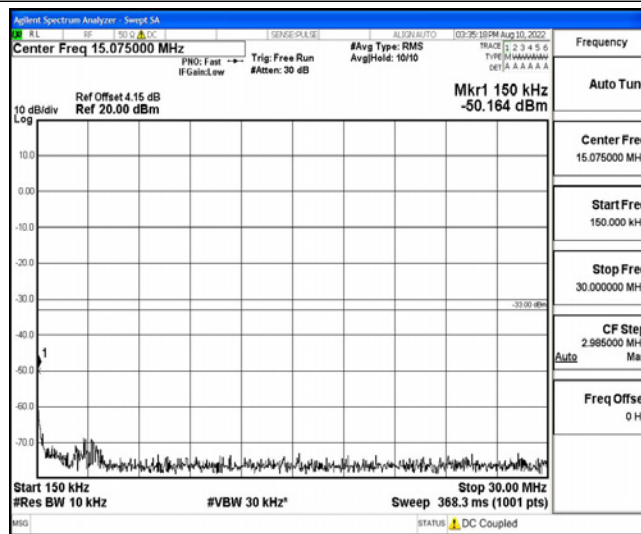

Band4-20MHz-QPSK-20300-1RB#0-Range4:1000~10000MHz

Band4-20MHz-QPSK-20300-1RB#0-Range5:10000~20000MHz

Band4-20MHz-16QAM-20050-1RB#0-Range1:0.009~0.15MHz

Band4-20MHz-16QAM-20050-1RB#0-Range2:0.15~30MHz

Band4-20MHz-16QAM-20050-1RB#0-Range3:30~1000MHz

Band4-20MHz-16QAM-20050-1RB#0-Range4:1000~10000MHz

Band4-20MHz-16QAM-20050-1RB#0-Range5:10000~20000MHz

Band4-20MHz-16QAM-20175-1RB#0-Range1:0.009~0.15MHz

Band4-20MHz-16QAM-20175-1RB#0-Range2:0.15~30MHz

Band4-20MHz-16QAM-20175-1RB#0-Range3:30~1000MHz

Band4-20MHz-16QAM-20175-1RB#0-Range4:1000~10000MHz

Band4-20MHz-16QAM-20175-1RB#0-Range5:10000~20000MHz

Band4-20MHz-16QAM-20300-1RB#0-Range1:0.009~0.15MHz

Band4-20MHz-16QAM-20300-1RB#0-Range2:0.15~30MHz

Band4-20MHz-16QAM-20300-1RB#0-Range3:30~1000MHz

Band4-20MHz-16QAM-20300-1RB#0-Range4:1000~10000MHz

Band4-20MHz-16QAM-20300-1RB#0-Range5:10000~20000MHz