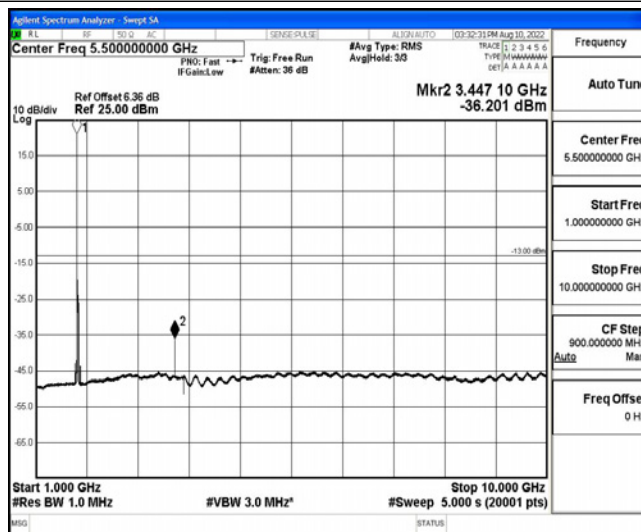

Band4-20MHz-16QAM-20050-1RB#0-Range4:1000~10000MHz

Band4-20MHz-16QAM-20050-1RB#0-Range5:10000~20000MHz

Band4-20MHz-16QAM-20175-1RB#0-Range1:0.009~0.15MHz

Band4-20MHz-16QAM-20175-1RB#0-Range2:0.15~30MHz

Band4-20MHz-16QAM-20175-1RB#0-Range3:30~1000MHz

Band4-20MHz-16QAM-20175-1RB#0-Range4:1000~10000MHz

Band4-20MHz-16QAM-20175-1RB#0-Range5:10000~20000MHz

Band4-20MHz-16QAM-20300-1RB#0-Range1:0.009~0.15MHz

Band4-20MHz-16QAM-20300-1RB#0-Range2:0.15~30MHz

Band4-20MHz-16QAM-20300-1RB#0-Range3:30~1000MHz