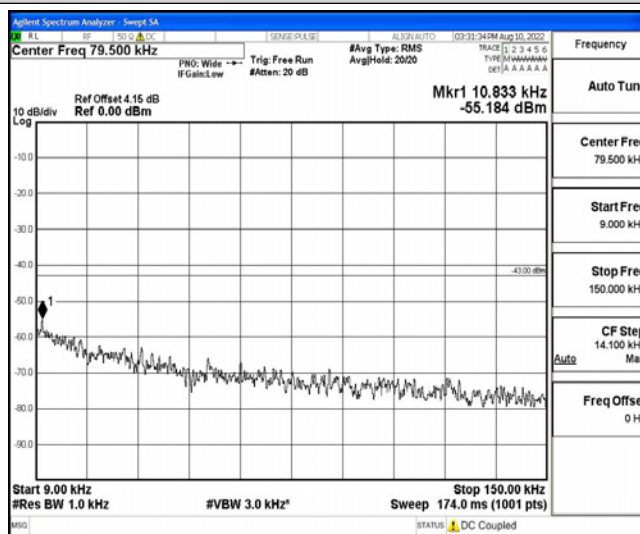

Band4-20MHz-16QAM-20050-1RB#0-Range4:1000~10000MHz

Band4-20MHz-16QAM-20050-1RB#0-Range5:10000~20000MHz

Band4-20MHz-16QAM-20175-1RB#0-Range1:0.009~0.15MHz

Band4-20MHz-16QAM-20175-1RB#0-Range2:0.15~30MHz

Band4-20MHz-16QAM-20175-1RB#0-Range3:30~1000MHz

Band4-20MHz-16QAM-20175-1RB#0-Range4:1000~10000MHz

Band4-20MHz-16QAM-20175-1RB#0-Range5:10000~20000MHz

Band4-20MHz-16QAM-20300-1RB#0-Range1:0.009~0.15MHz

Band4-20MHz-16QAM-20300-1RB#0-Range2:0.15~30MHz

Band4-20MHz-16QAM-20300-1RB#0-Range3:30~1000MHz