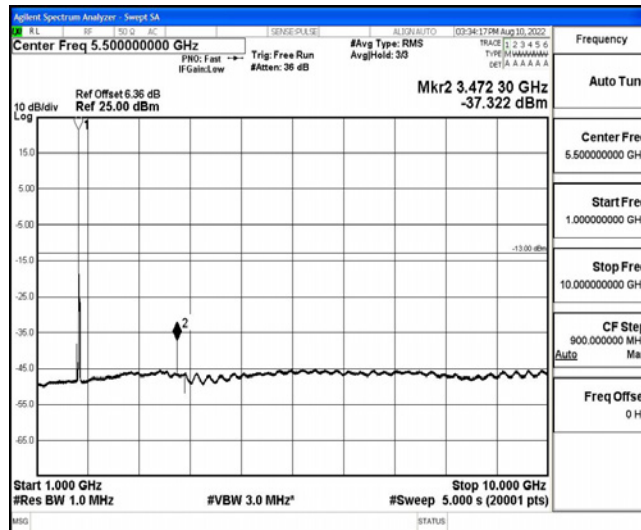

Band4-20MHz-QPSK-20300-1RB#0-Range4:1000~10000MHz

Band4-20MHz-QPSK-20300-1RB#0-Range5:10000~20000MHz

Band4-20MHz-16QAM-20050-1RB#0-Range1:0.009~0.15MHz

Band4-20MHz-16QAM-20050-1RB#0-Range2:0.15~30MHz

Band4-20MHz-16QAM-20050-1RB#0-Range3:30~1000MHz

Band4-20MHz-16QAM-20050-1RB#0-Range4:1000~10000MHz

Band4-20MHz-16QAM-20050-1RB#0-Range5:10000~20000MHz

Band4-20MHz-16QAM-20175-1RB#0-Range1:0.009~0.15MHz

Band4-20MHz-16QAM-20175-1RB#0-Range2:0.15~30MHz

Band4-20MHz-16QAM-20175-1RB#0-Range3:30~1000MHz